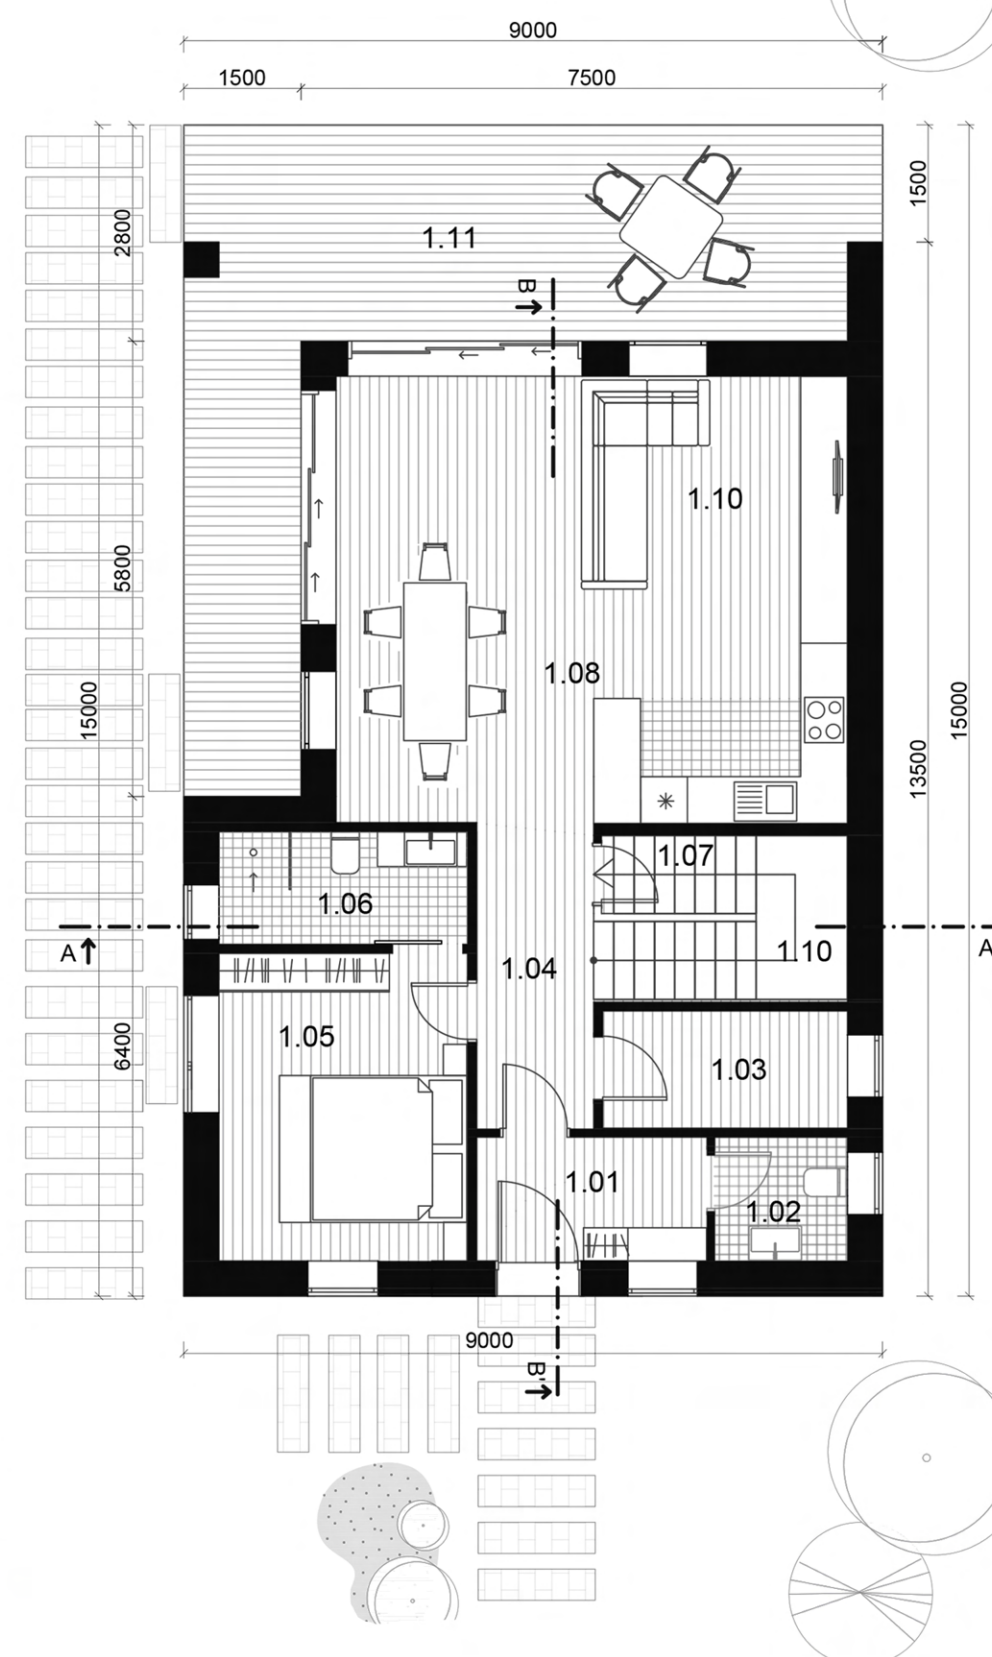

# DOM BEZ HRANÍC

SLOVENSKÁ REPUBLIKA

OKRES PRIEVIDZA

KATASTRÁLNE ÚZEMIE  
ZEMIANSKÉ KOSTOLANY

NÁVRH HMOTY OBJEKTU:

ARCHITEKTONICKÁ  
SITUÁCIA

PÔDORYS 1.NP

PÔDORYS PODKROVIA

POZDLŽNÝ REZ B-B'

PRIEČNÝ REZ A-A'

SEVERNÝ POHĽAD

ZÁPADNÝ POHĽAD

VÝCHODNÝ POHĽAD

JUŽNÝ POHĽAD