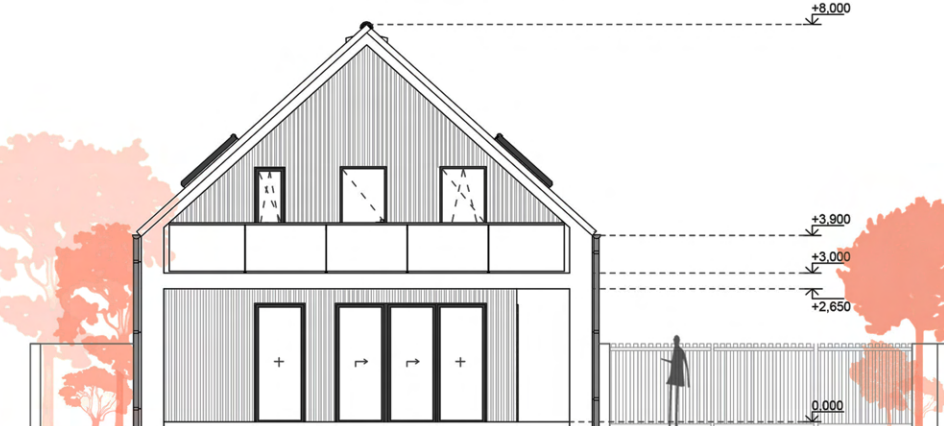

# DOM BEZ HRANÍC

SLOVENSKÁ REPUBLIKA

OKRES PRIEVIDZA

KATASTRÁLNE ÚZEMIE  
ZEMIANSKÉ KOSTOLANY

NÁVRH HMOTY OBJEKTU:

ARCHITEKTONICKÁ  
SITUÁCIA

PÔDORYS 1.NP

PÔDORYS PODKROVIA

POZDLŽNÝ REZ B-B'

PRIEČNÝ REZ A-A'

SEVERNÝ POHĽAD

ZÁPADNÝ POHĽAD

VÝCHODNÝ POHĽAD

JUŽNÝ POHĽAD