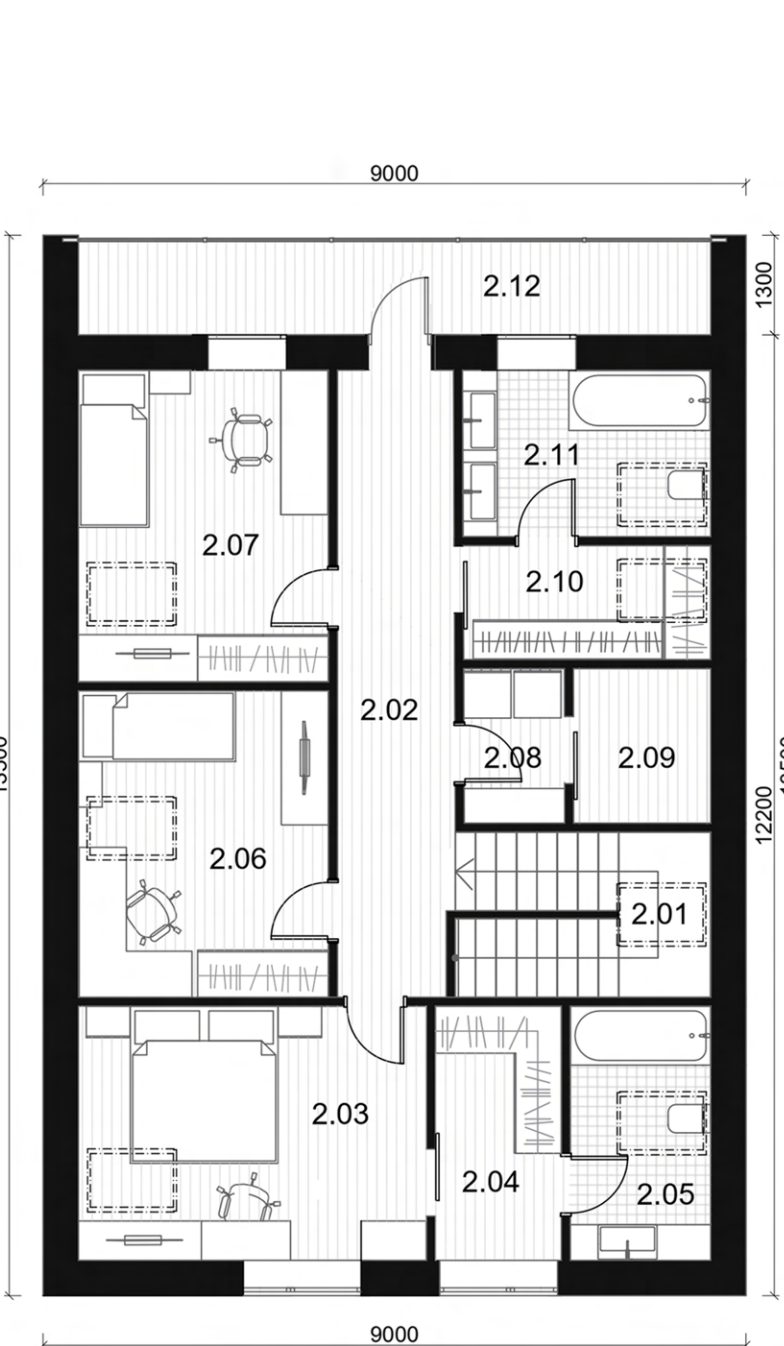

# DOM BEZ HRANÍC

SLOVENSKÁ REPUBLIKA

OKRES PRIEVIDZA

KATASTRÁLNE ÚZEMIE  
ZEMIANSKÉ KOSTOLANY

NÁVRH HMOTY OBJEKTU:

ARCHITEKTONICKÁ  
SITUÁCIA

PÔDORYS 1.NP

PÔDORYS PODKROVIA

POZDLŽNÝ REZ B-B'

PRIEČNÝ REZ A-A'

SEVERNÝ POHĽAD

ZÁPADNÝ POHĽAD

VÝCHODNÝ POHĽAD

JUŽNÝ POHĽAD