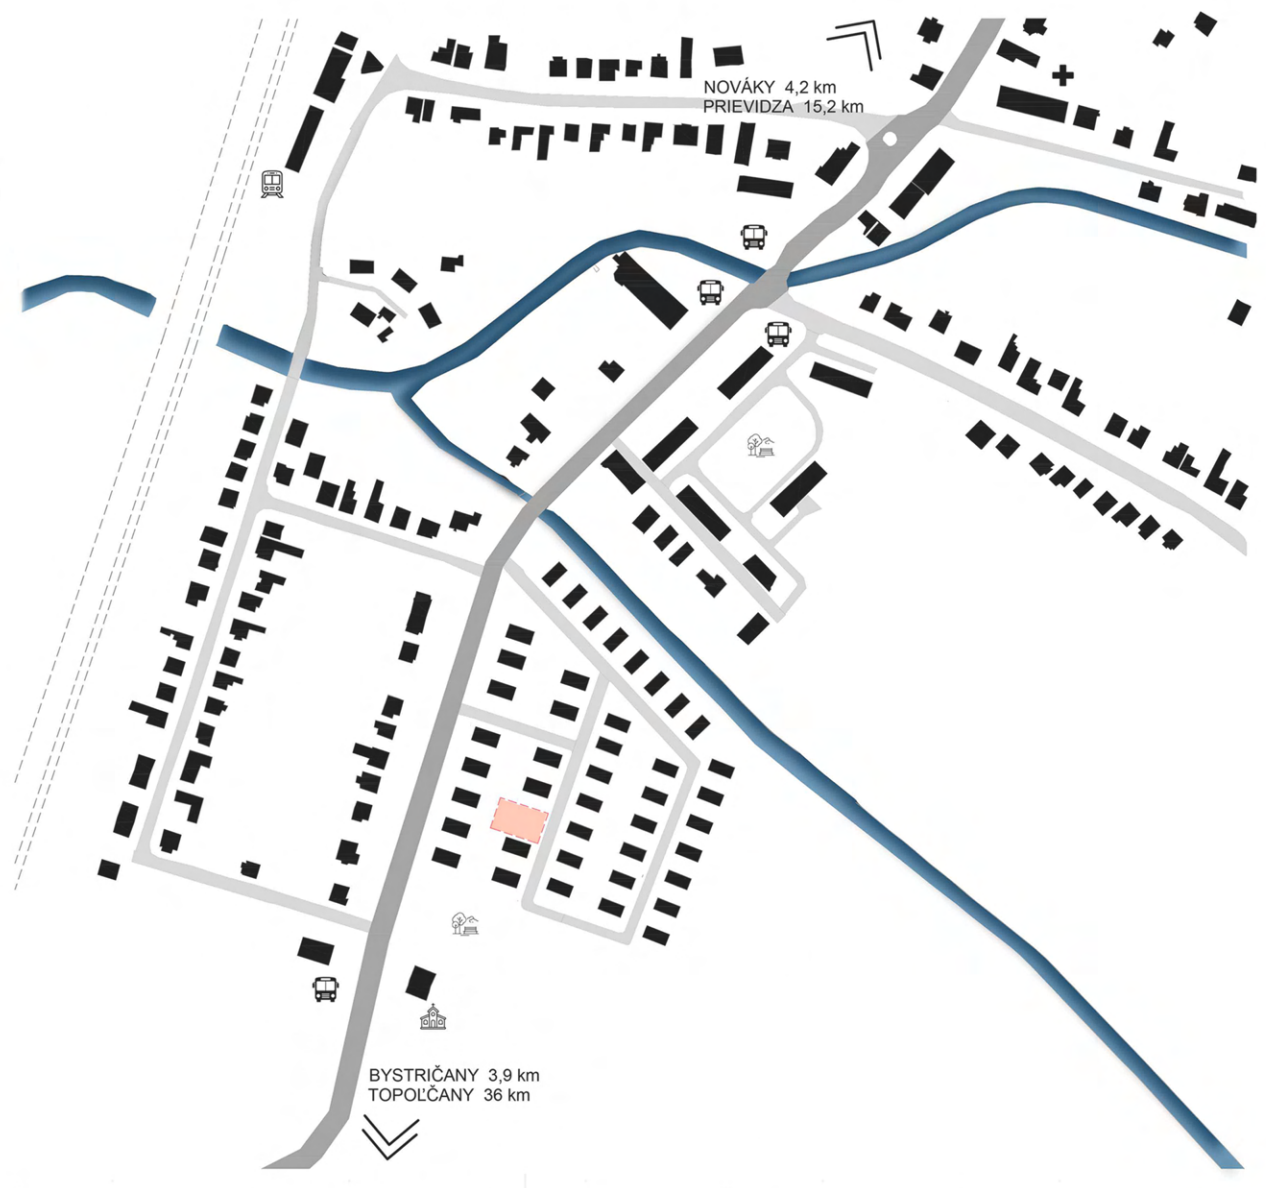

# DOM BEZ HRANÍC

SLOVENSKÁ REPUBLIKA

OKRES PRIEVIDZA

KATASTRÁLNE ÚZEMIE  
ZEMIANSKÉ KOSTOLANY

NÁVRH HMOTY OBJEKTU:

ARCHITEKTONICKÁ  
SITUÁCIA

PÔDORYS 1.NP

PÔDORYS PODKROVIA

POZDLŽNÝ REZ B-B'

PRIEČNÝ REZ A-A'

SEVERNÝ POHĽAD

ZÁPADNÝ POHĽAD

VÝCHODNÝ POHĽAD

JUŽNÝ POHĽAD