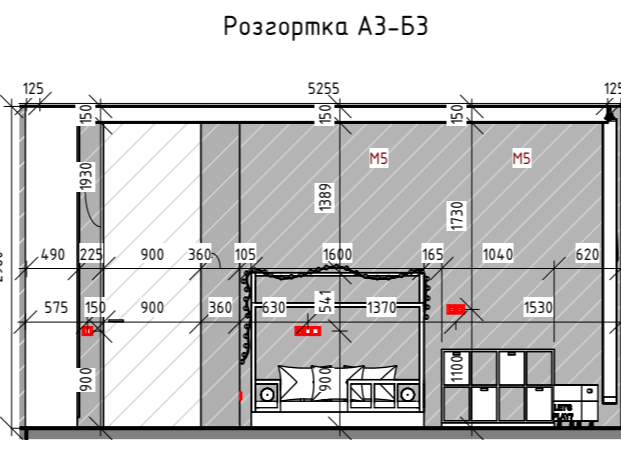

M1		Декоративна штукатурка ефект старих стін та мармурового каменю ELEMENT Decor Mistero 15 кг	4 уп (106,48 м²)
M3		Металіві рейкові панелі 160 мм/шт	3,5 уп. (6,2 м²)
M5		Декоративна штукатурка ефект шовку (китайський шовк) ELEMENT Decor Velluto 10 кг	1,7 уп. (59,49 м²)