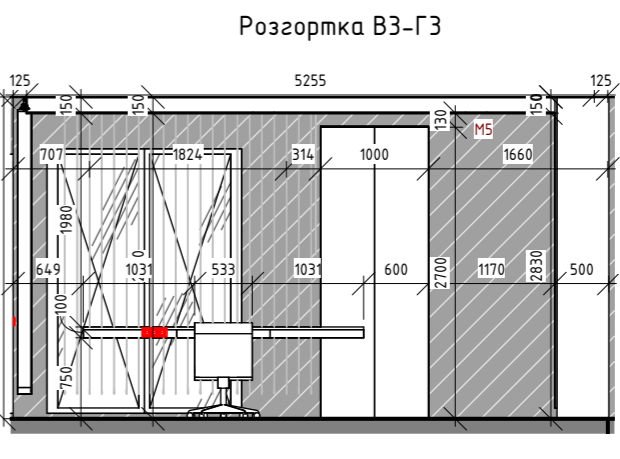

M1		Декоративна штукатурка ефект старих стін та мармурового каменю ELEMENT Decor Mistero 15 кг	4 уп (106,48 м²)
M3		Металіві рейкові панелі 160 мм/шт	3,5 уп. (6,2 м²)
M5		Декоративна штукатурка ефект шовку (китайський шовк) ELEMENT Decor Velluto 10 кг	1,7 уп. (59,49 м²)