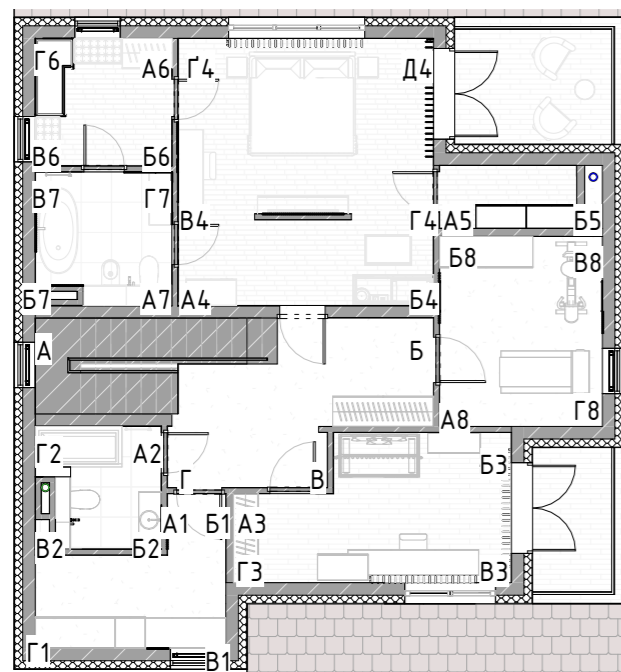

Розгортка Г7-А7

Розгортка А5-Б5

Розгортка А6-Б6

Розгортка Б6-В6

Розгортка В6-Г6

Розгортка Г6-А6

M1		Декоративна штукатурка ефект старих стін та мармурового каменю ELEMENT Decor Mistero 15 кг	3 уп (75,95 м²)
M3		Металіві рейкові панелі 160 мм/шт	6,7 уп. (12,1 м²)
M4		Панель декоративна 621 мм/шт.	2,5 шт