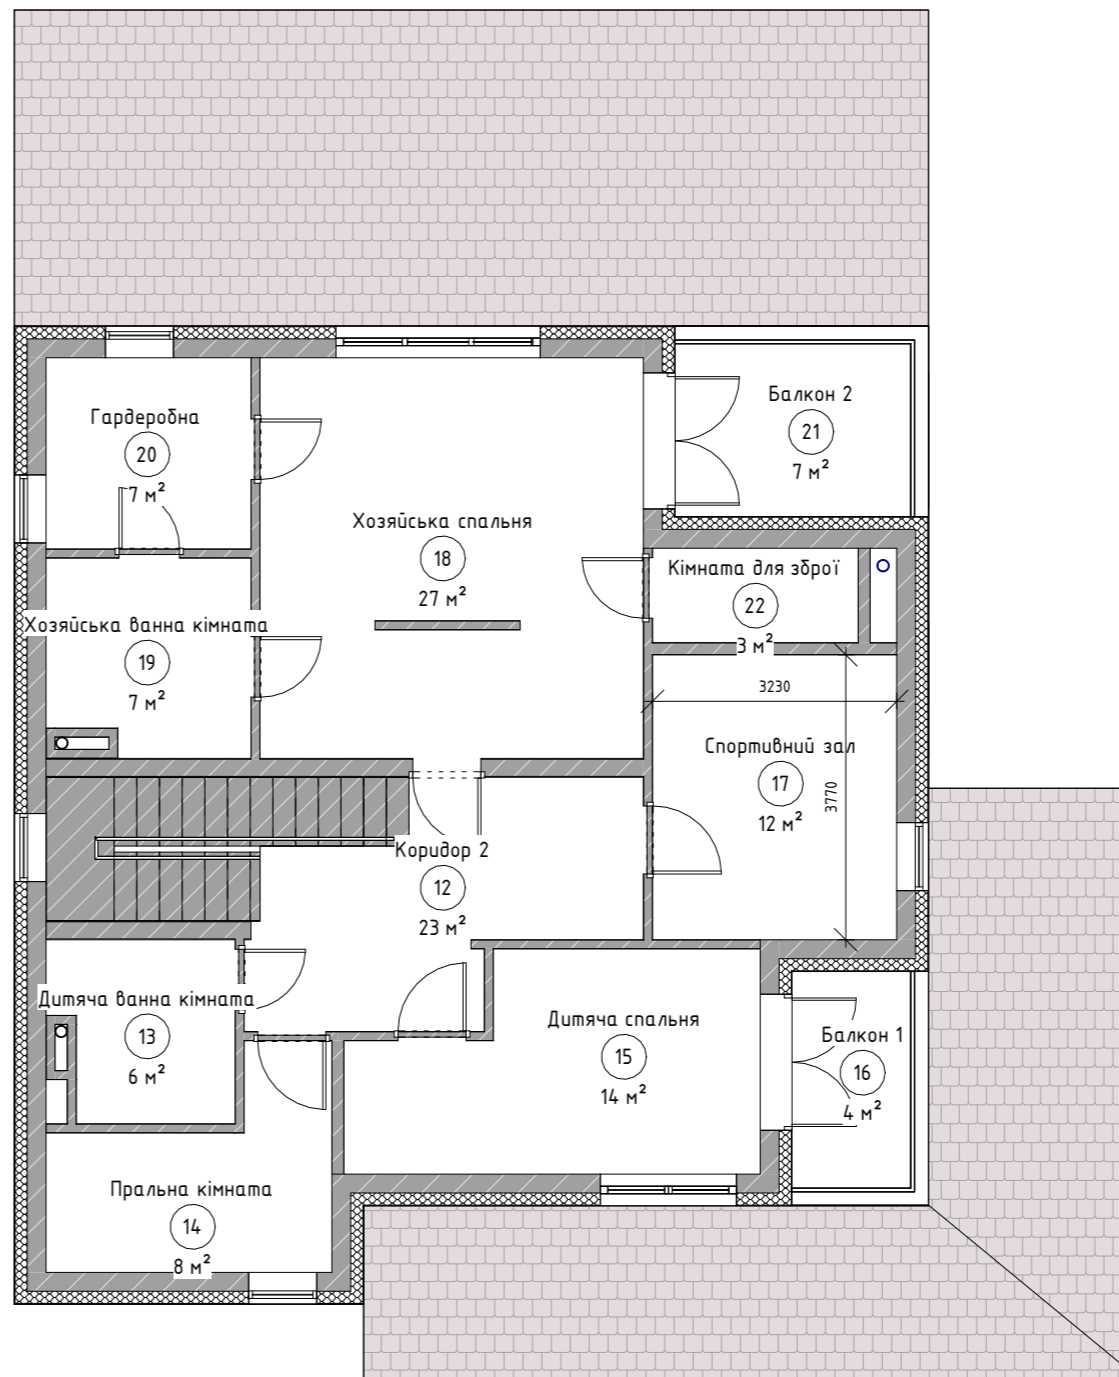

Цегла повнотіла, червона 120x250x65 мм

Н - Висота в міліметрах

Примітки:

- Усі двері встановлюються на висоті Н = 2830 мм
- Усі розміри вказані від чорнової підлоги

		Підпис	Дата	Дизайн-проект будинку с. Іванківці	КНУТД		
					Стадія	Аркуш	Аркушів
Виконала	Котляревська			План монтажу 2 поверх	ДП	28	56
Перевірила	Круківська				БДс3-23		