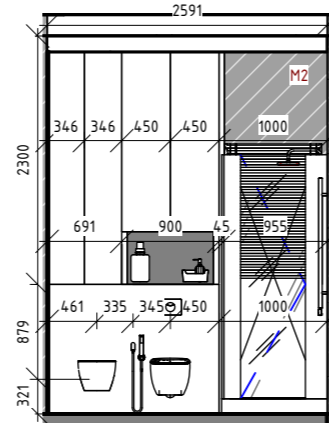

Розгортка Г2-В2