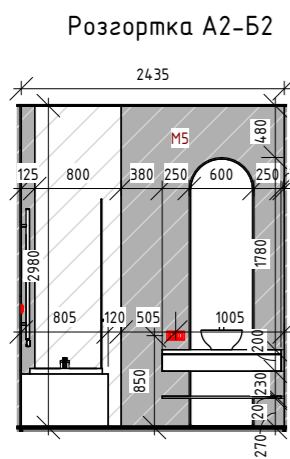

M1		Декоративна штукатурка ефект старих стін та мармурового каменю ELEMENT Decor Mistero 15 кг	4 уп (106,48 м²)
M3		Металіві рейкові панелі 160 мм/шт	3,5 уп. (6,2 м²)
M5		Декоративна штукатурка ефект шовку (китайський шовк) ELEMENT Decor Velluto 10 кг	1,7 уп. (59,49 м²)