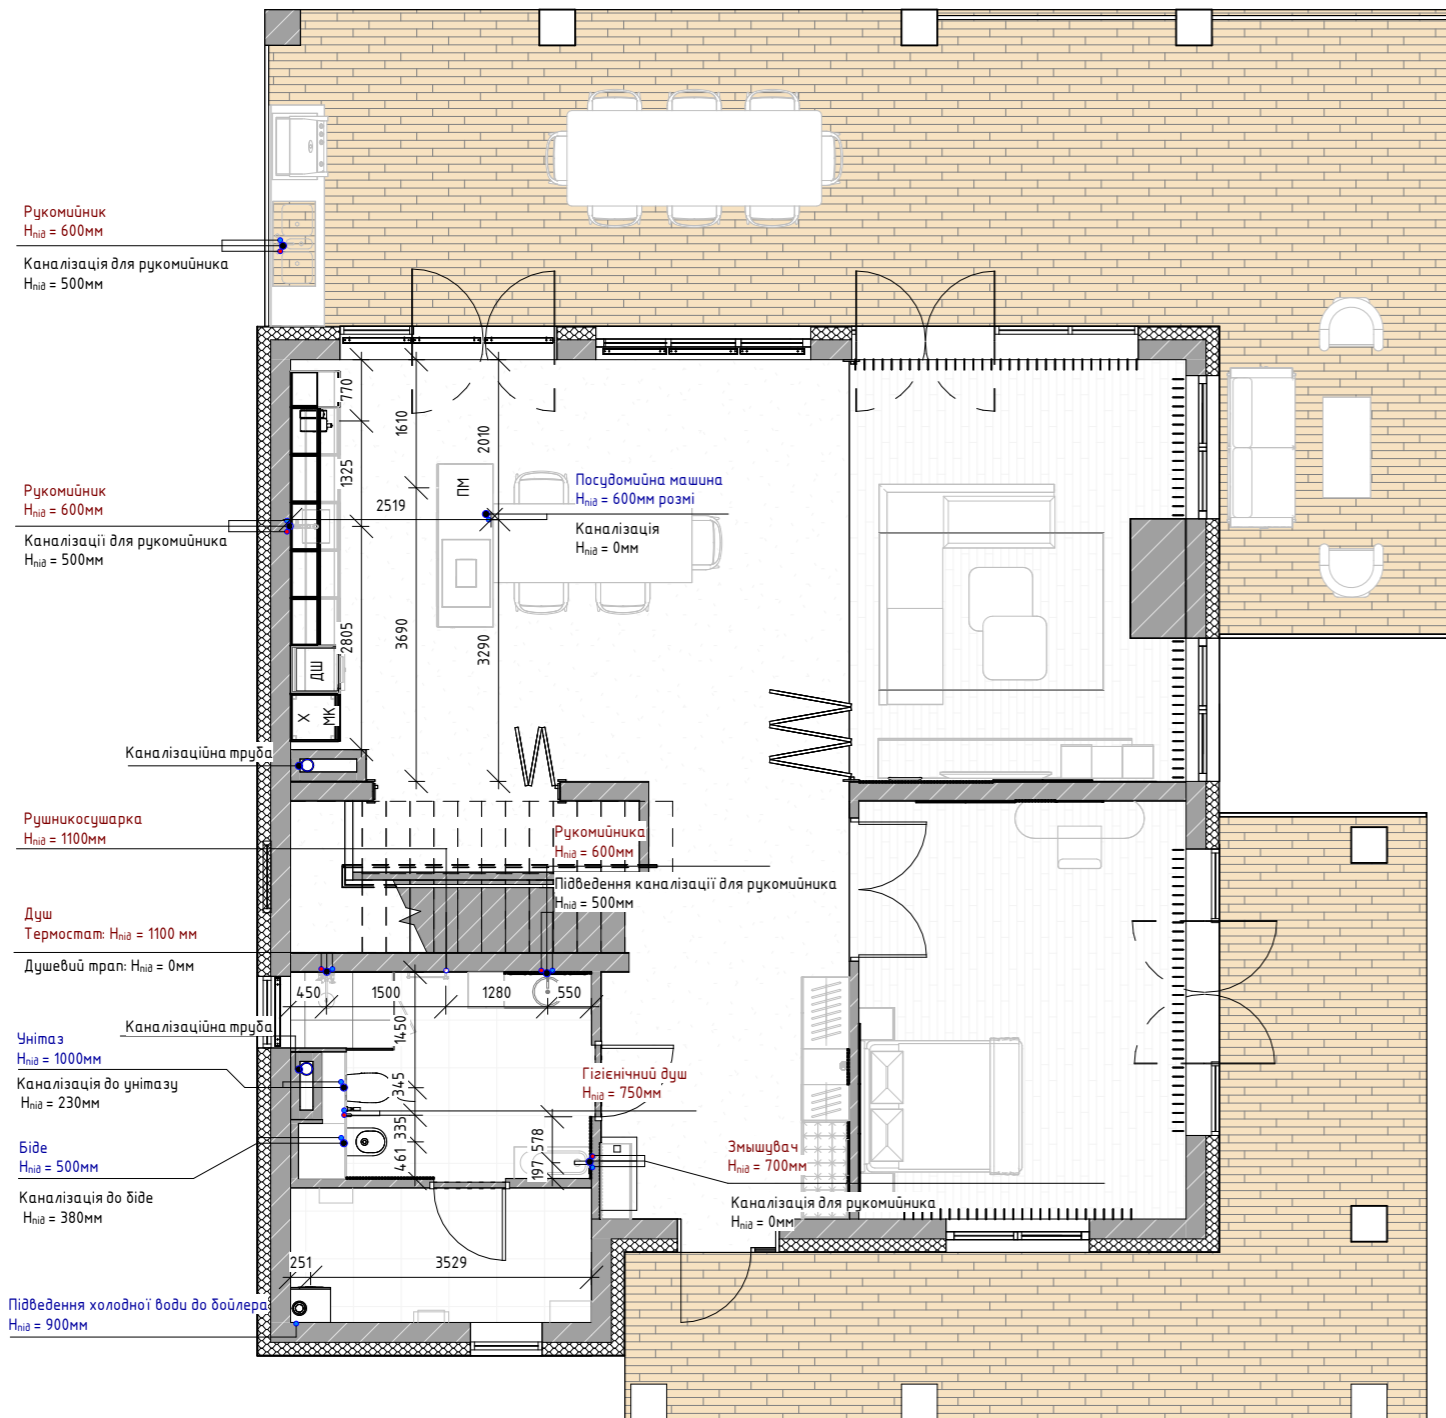

Умовні позначення

Вентиляційна шахта

Тераса

Димохід

Каналізаційна труба

X

Холодильник

МК

Морозильна камера

ПМ

Посудомийна машина

ДШ

Духова шафа

МХП

Мікрохвильова піч

Каналізація

Холодна вода

Горяча вода

Примітки:

1. Усі розміри вказані в мм

2. Висоти виводів води та каналізації уточнювати відповідно до обраного обладнання

3. У вологих приміщеннях передбачити гідроізоляцію підлоги та примикань до стін.

		Підпис	Дата	КНУТД		
				Дизайн-проект будинку с. Іванківчів		
				Стадія	Аркуш	Аркушів
				ДП	39	56
Виконала	Котлярівська			План сантехніки		
Перевірила	Круківська					
				БДс3-23