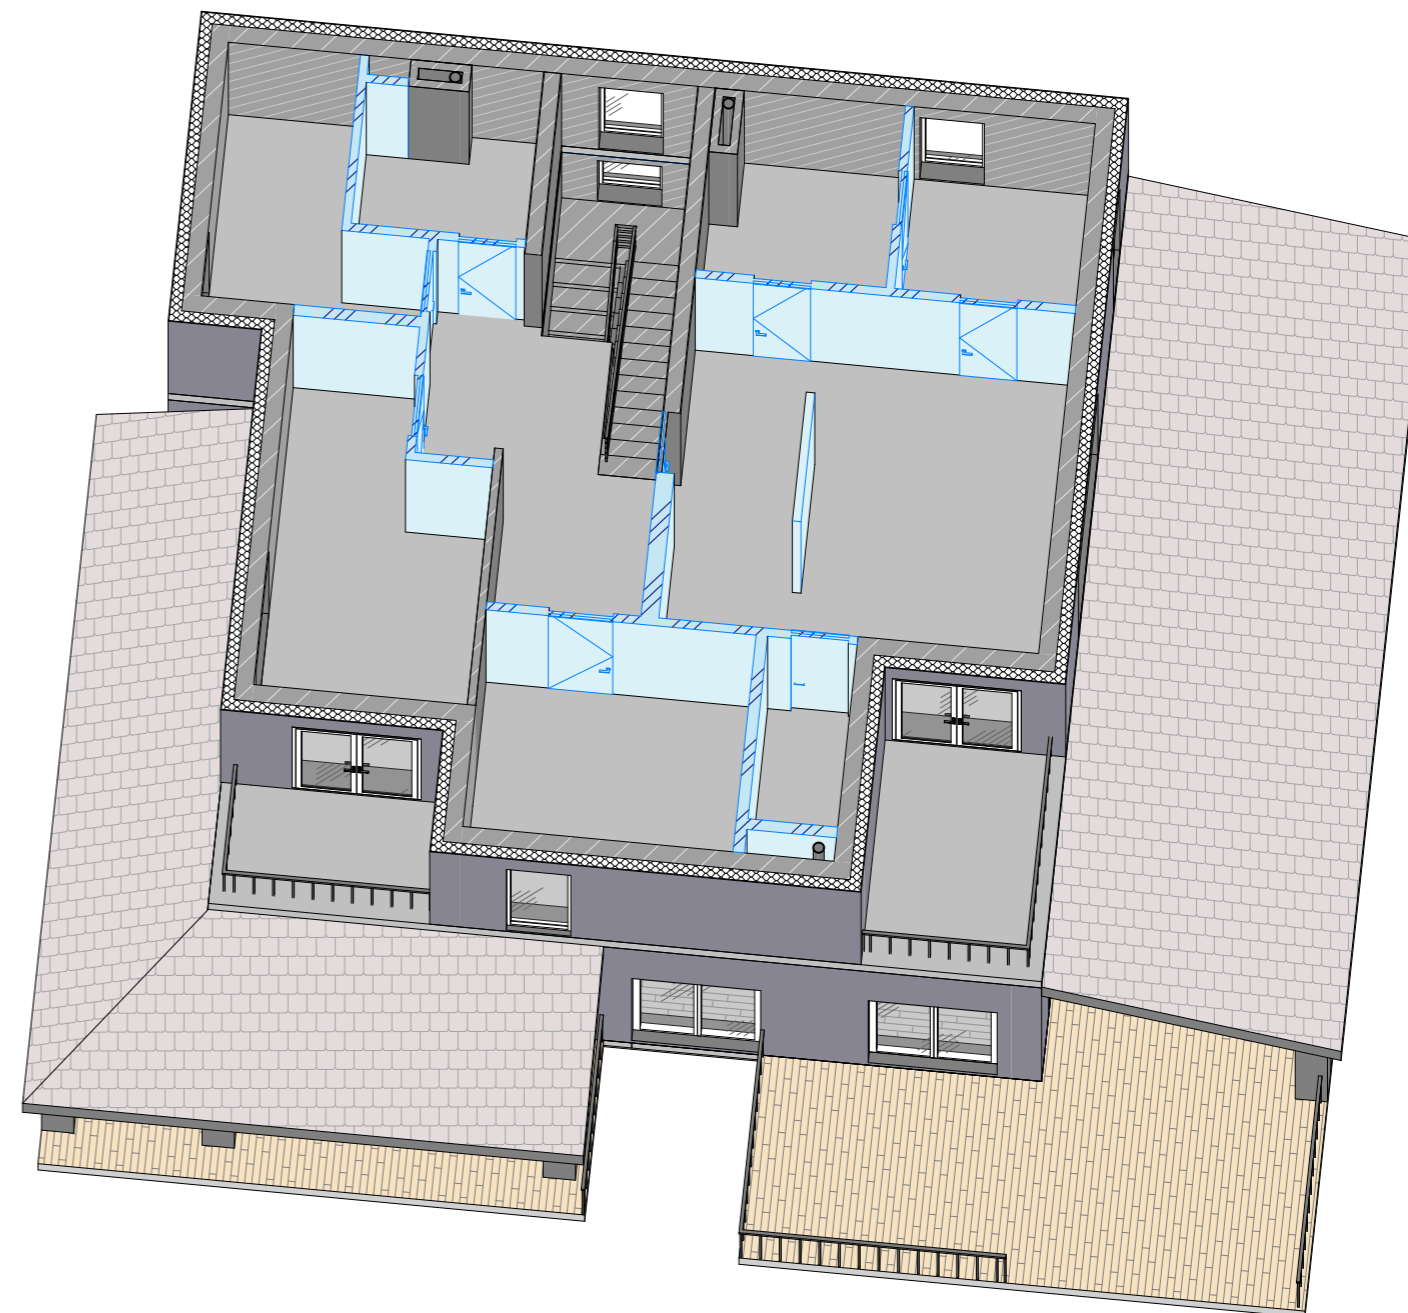

Умовні позначення

Монтаж стін та перегородок (газоблоки)

Цегла повнотіла, червона 120x250x65 мм

Н - Висота в міліметрах

Примітки:

1. Усі двері встановлюються на висоті Н = 2830 мм
2. Усі розміри вказані від чорнової підлоги

		Підпис	Дата	Дизайн-проект будинку с. Іванківці	КНУТД		
					Стадія	Аркуш	Аркушів
Виконала	Котляревська			План монтажу 2 поверх	ДП	28	56
Перевірила	Круківська				БДс3-23