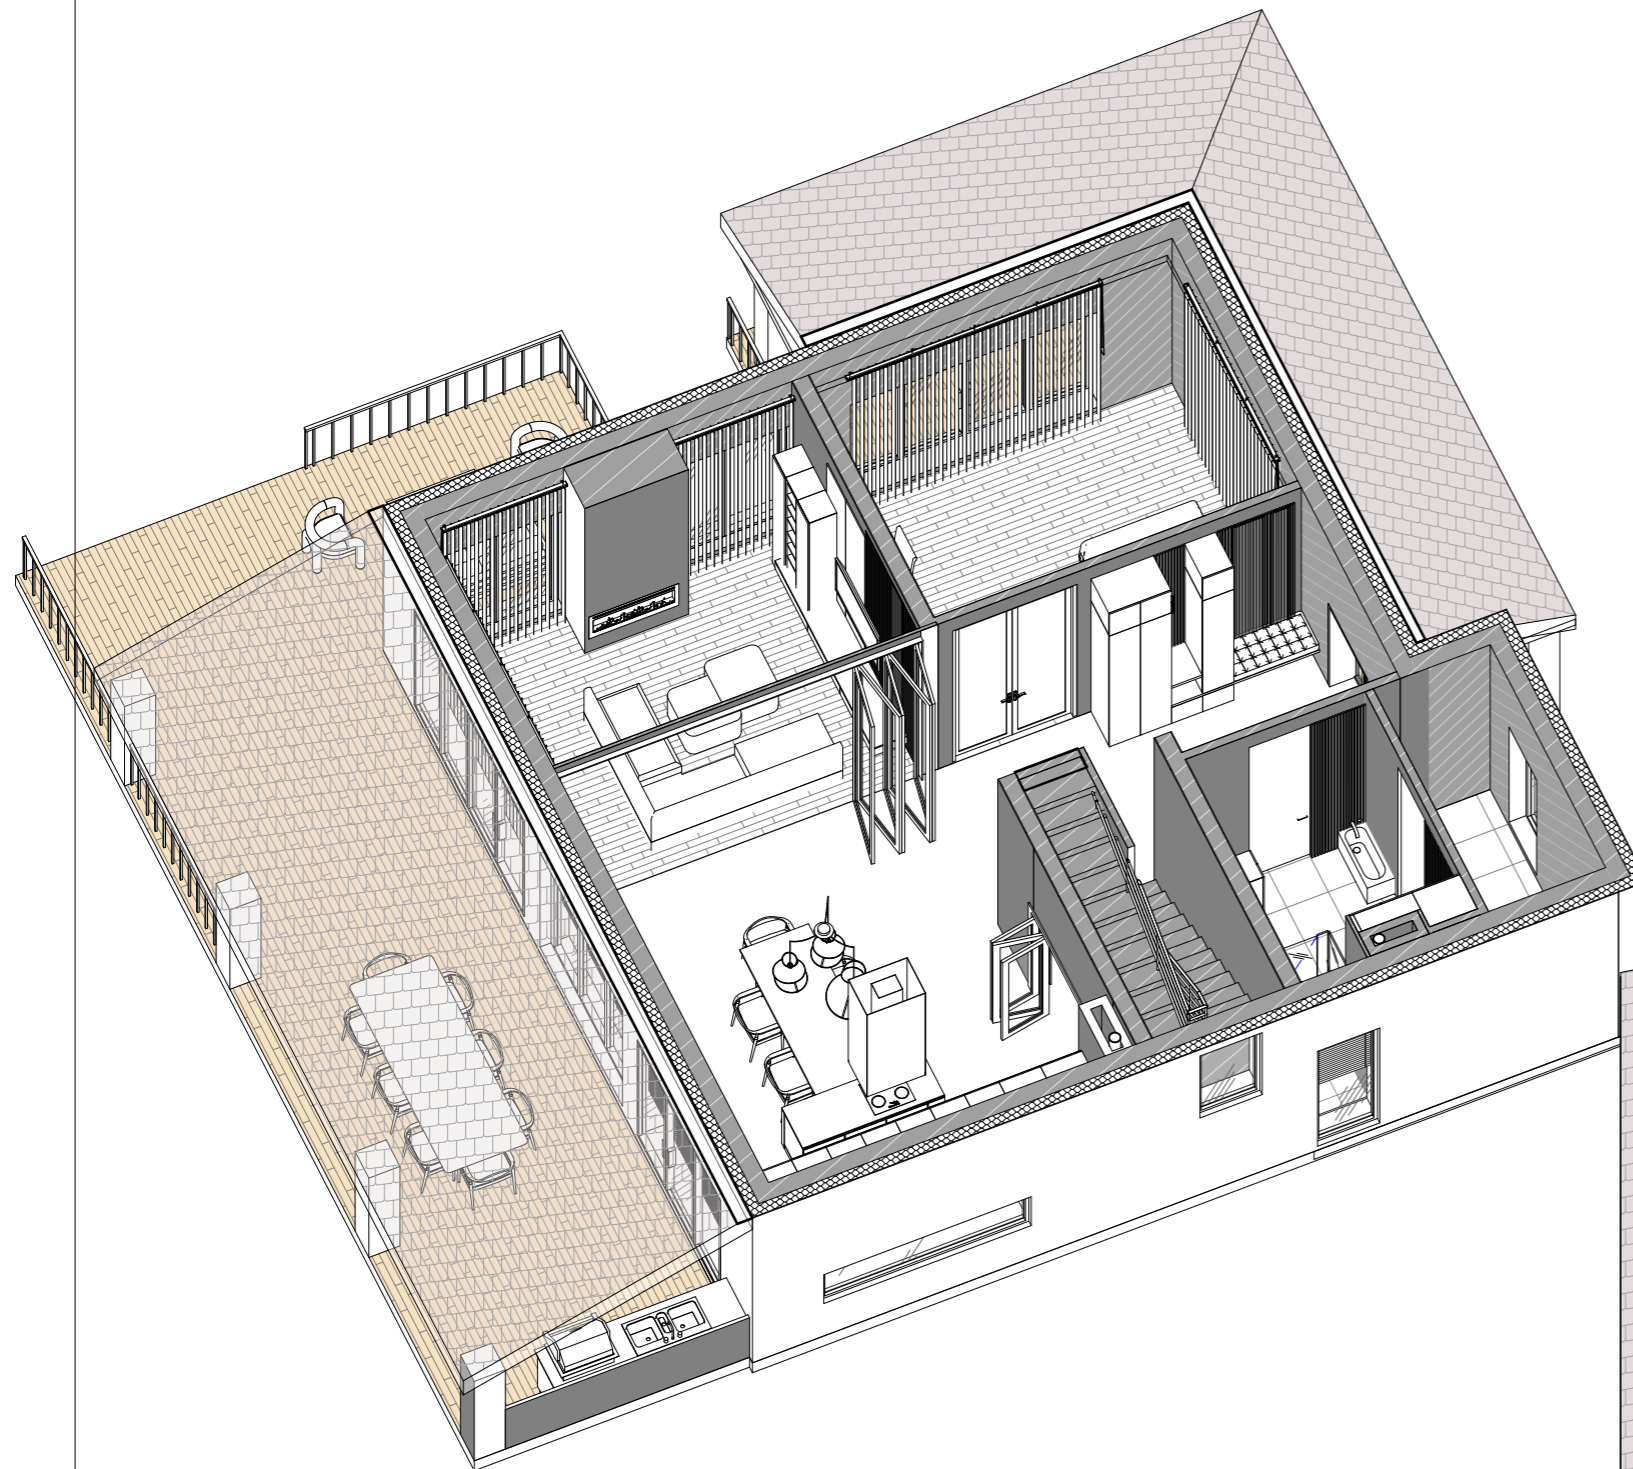

Тераса

Димохід

Каналізаційна труба

Тепла підлога

Термостат

Примітки:

1. Використовується водяна підлога
2. Перед виконанням робіт перевірити усі розміри на об'єкті

		Підпис	Дата	Дизайн-проект будинку с. Іванківчичі	КНУТД		
					Стадія	Аркуш	Аркушів
Виконала	Котляревська			План теплої підлоги	ДП	34	56
Перевірила	Круківська				БДс3-23		