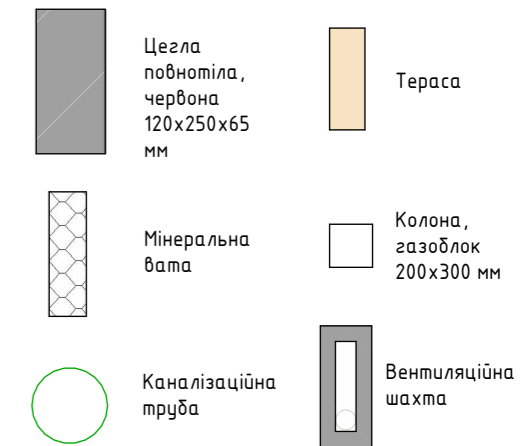

Умовні позначення

Н_в - Висота вікна
Н_{від підлоги} - Висота вікна від підлоги
Н_{ст} - Висота стелі

Площа 1 поверху будинку - 120,97 м²
Площа 1 поверху будинку з терасами - 151,93 м²
Загальна площа будинку в 2х поверхах - 257,51 м²

Експлікація приміщень 1 поверху

№	Назва	Площа
1	Передпокії	6 м²
2	Кімната 1	22 м²
3	Санвузол	4 м²
4	Кімната 2	9 м²
5	Кімната 3	3 м²
6	Кімната 4	71 м²
7	Тераса 1	30 м²
8	Тераса 2	71 м²