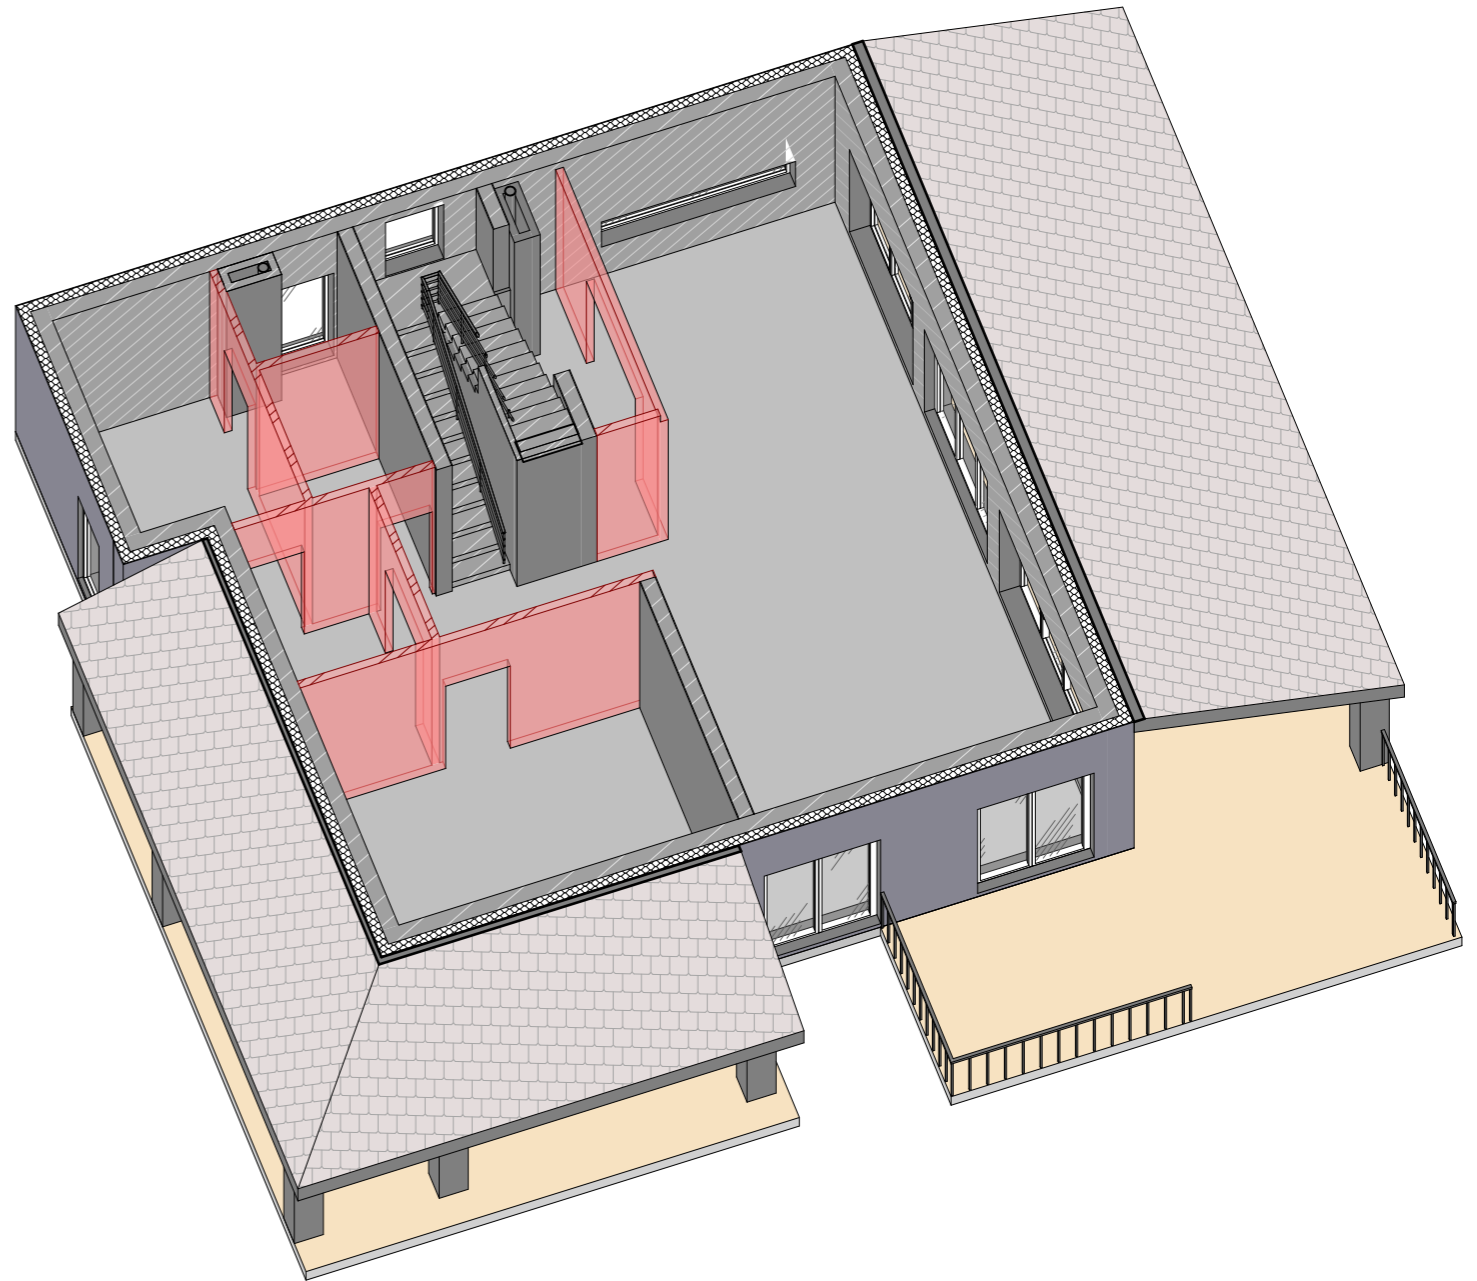

Умовні позначення

- Демонтаж стін та перегородок
- Цегла повнотіла, червона 120x250x65 мм

Примітки:

1. Звірити розміри перед початком демонтажних робіт

		Підпис	Дата	Дизайн-проект будинку с. Іванківчичі	КНУД		
					Стадія	Аркуш	Аркушів
Виконала	Котлярівська			План демонтажам 1 поверх	ДП	25	56
Перевірила	Круківська				БДс3-23