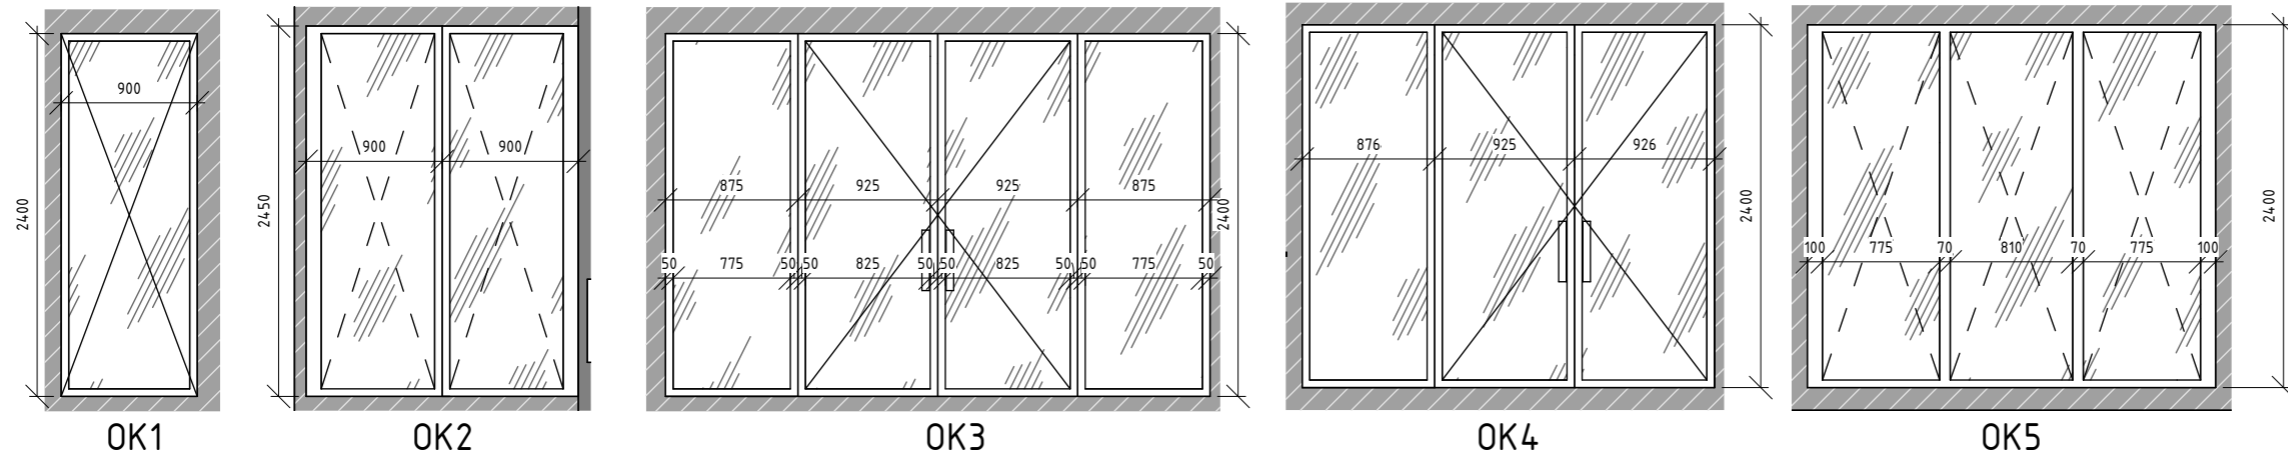

Умовні позначення

Назва	Кількість
OK1	7 шт.
OK2	4 шт.
OK3	1 шт.
OK4	1 шт.
OK5	2 шт.
OK6	1 шт.
OK7	1 шт.
DV1	1 шт.
DV2	2 шт.
DV3	1 шт.
DV4	1 шт.
DV5	1 шт.
DV6	5 шт.
DV7	4 шт.
DV8	2 шт.

	Комплект квадратної ручки з магнітним механізмом і фіксатором WC TRION FLASH 49 Black чорний	14 шт
	Розсувні складні рухомі скляні стіни 46 мм безрамні скляні під замовлення (Frameless Glass Partition)	2 шт
	Двері прихованого монтажу під фарбування 900x2820 мм (Supermat Двері)	4 шт
	Двері прихованого монтажу під фарбування 800x2820 мм (Supermat Двері)	5 шт
	Двері прихованого монтажу під фарбування 900 x 3350 мм (Supermat Двері)	2 шт
	Двері А1 подвійні Omega під замовлення	1 шт

Примітки:
1. Усі розміри вказані в мм

		Підпис	Дата	Дизайн-проект будинку с. Іванковичі	КНУТД		
					Стадія	Аркуш	Аркушів
Виконала	Котлярівська			Специфікація вікон та дверей	ДП	31	56
Перевірила	Проверил				БДс3-23