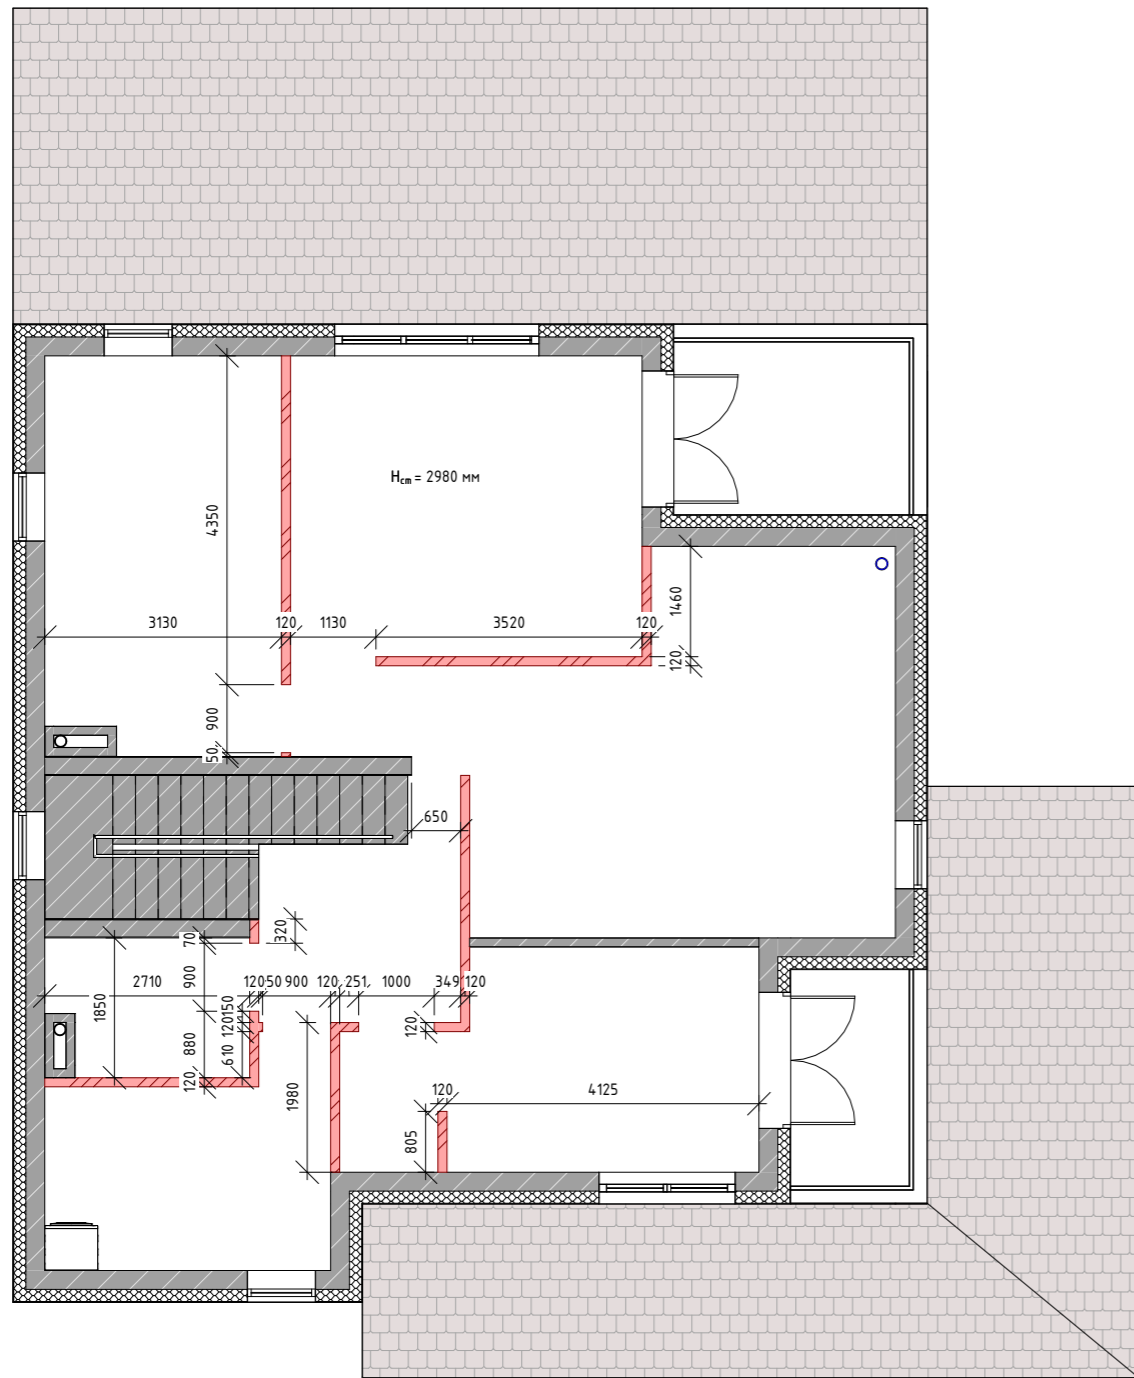

Умовні позначення

Демонтаж стін та перегородок

Цегла повнотіла, червона 120x250x65 мм

H_{cm} - Висота стелі

Примітки:

1. Звірити розміри перед початком демонтажних робіт

		Підпис	Дата	Дизайн-проект будинку с. Іванківчів	КНУТД		
					Стадія	Аркуш	Аркушів
Виконала	Котляревська			План демонтажа 2 поверх	ДП	26	56
Перевірила	Круківська				Бдс3-23