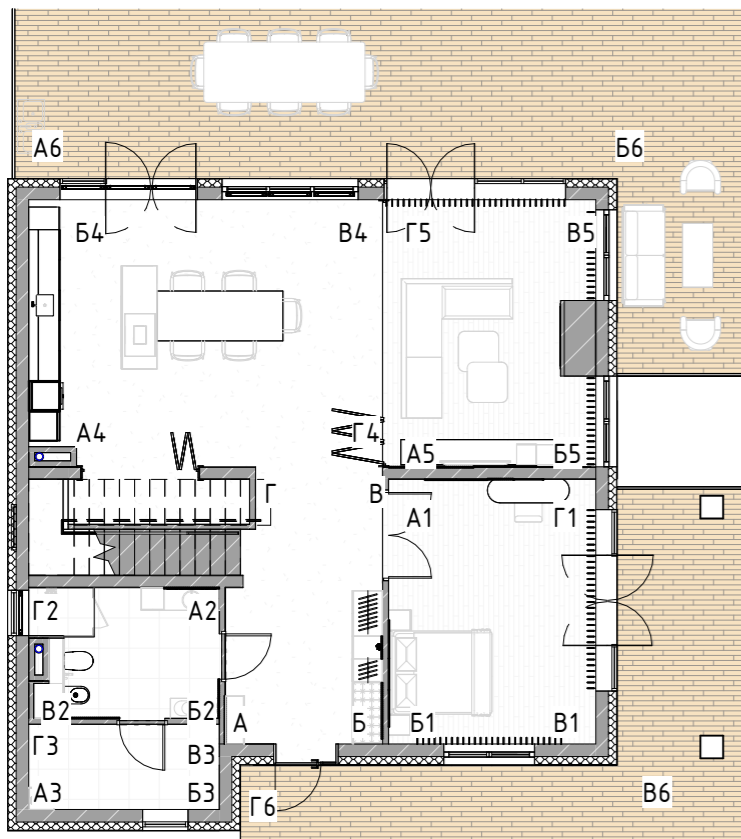

Розгортки А4-Б4

Розгортка Б4-Б5

Розгортка А5-Г5

Розгортка А5-Б5

Розгортка Б6-Б6

Розгортка Б6-А6

Розгортка Г6-Б6

M1		Декоративна штукатурка ефект старих стін та мармурового каменю ELEMENT Decor Mistero 15 кг	3 уп (85,3 м ²)
M3		Металіві рейкові панелі 160 мм/шт	3 уп. (5,8 м ²)
M4		Панель декоративна 621 мм/шт.	2 шт