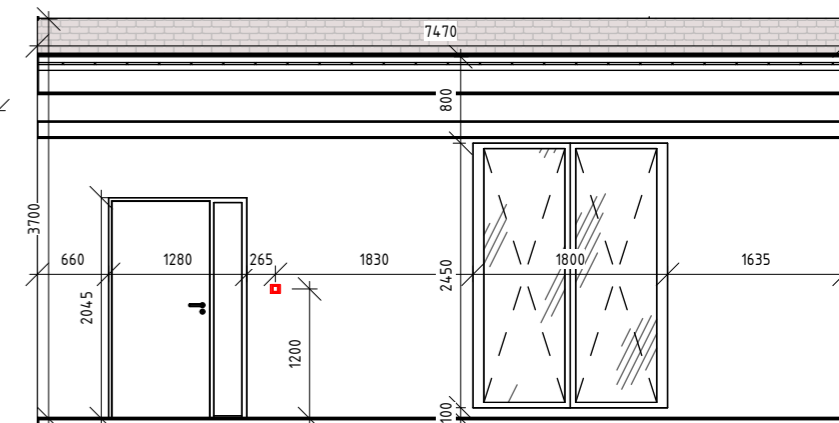

Розгортки А4-Б4

Розгортка Б4-Б5

Розгортка А5-Г5

Розгортка А5-Б5

Розгортка Б6-Б6

Розгортка Б6-А6

Розгортка Г6-Б6

M1		Декоративна штукатурка ефект старих стін та мармурового каменю ELEMENT Decor Mistero 15 кг	3 уп (85,3 м ²)
M3		Металіві рейкові панелі 160 мм/шт	3 уп. (5,8 м ²)
M4		Панель декоративна 621 мм/шт.	2 шт