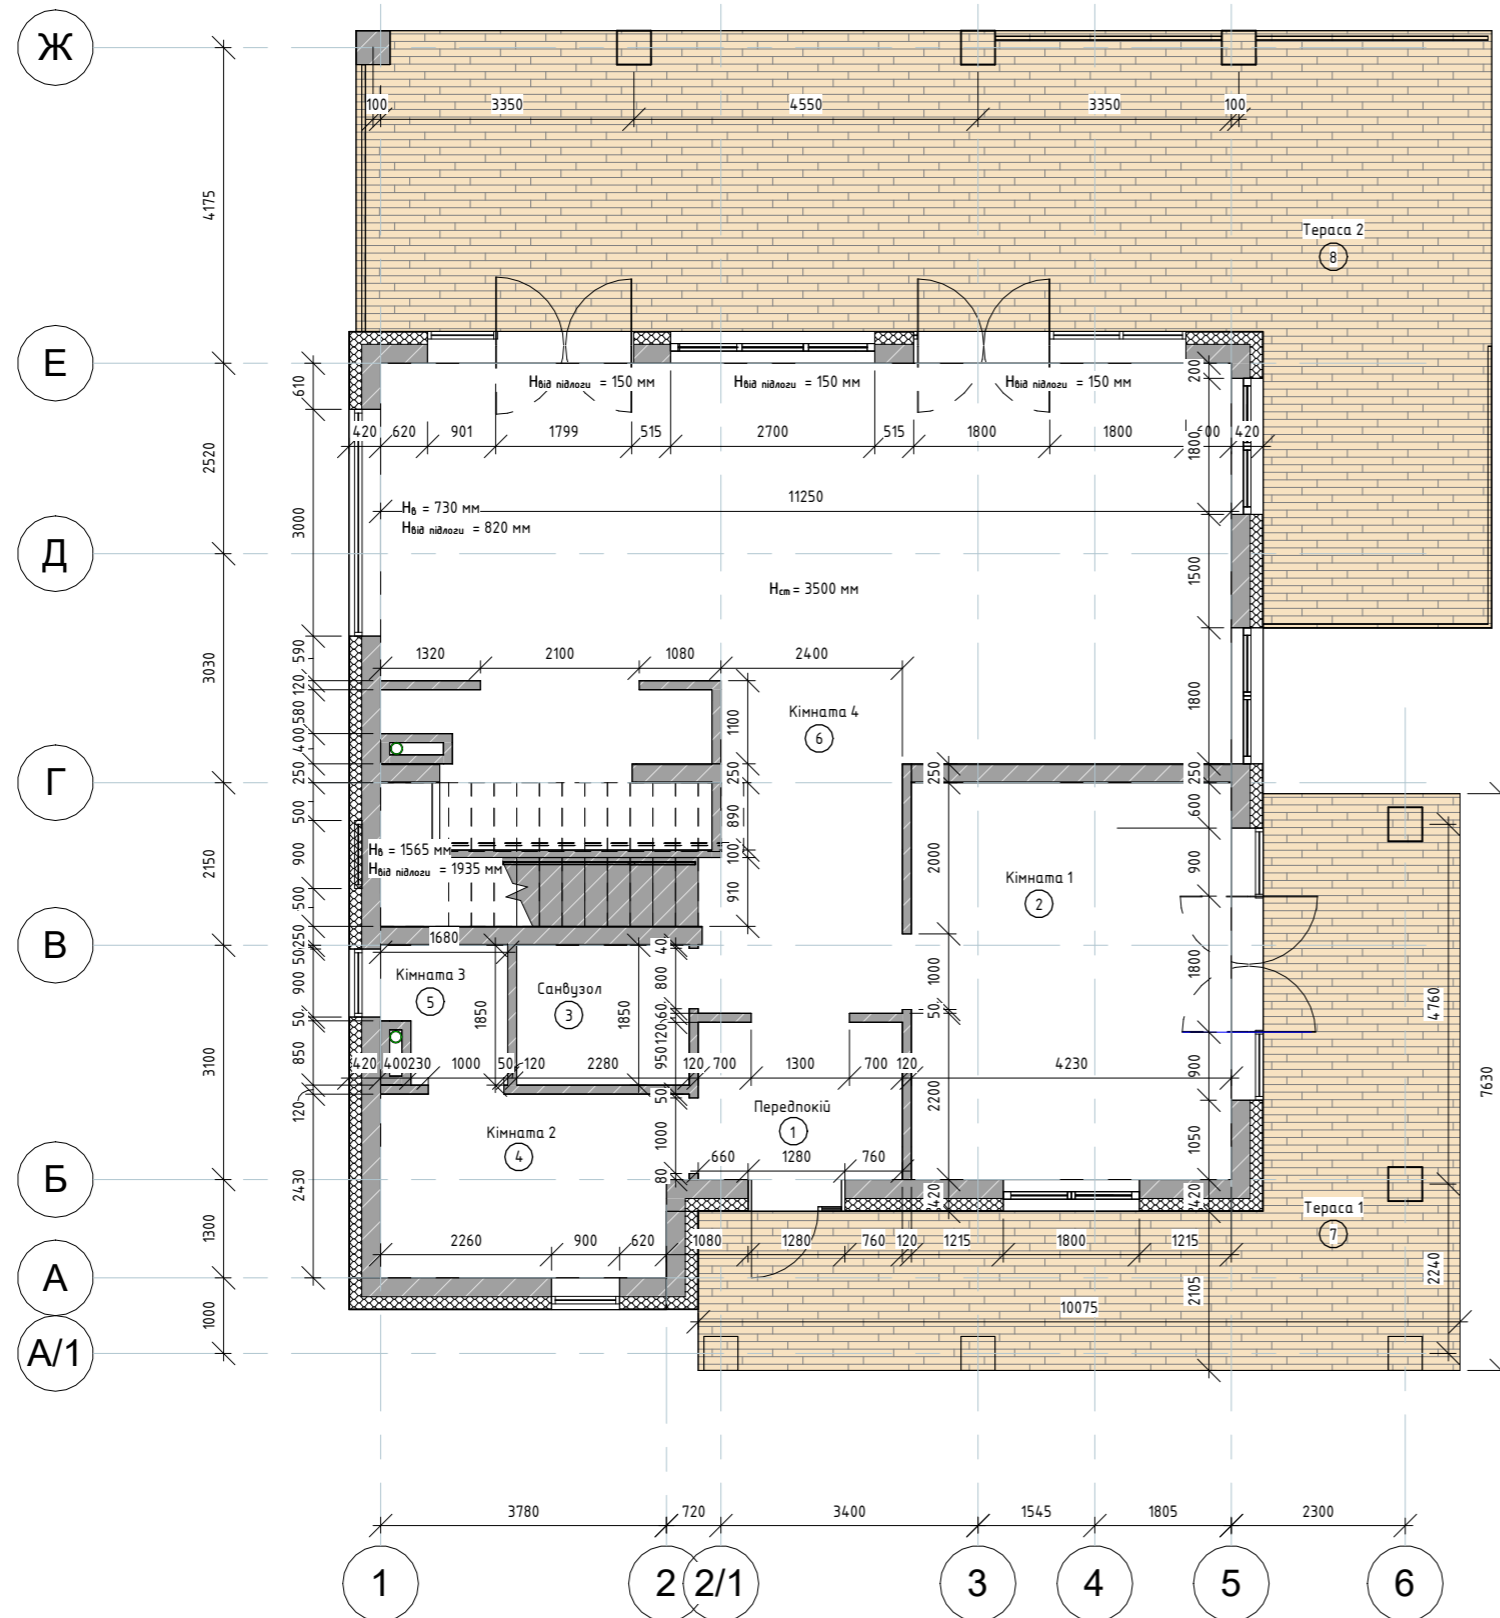

Примітки:

1. Усі висоти вікон та дверей за замовчуванням 2400 мм, окрім окремо вказаних.
2. Усі висоти вікон від підлоги за замовчуванням 100 мм, окрім окремо вказаних.
3. Приміщення замірянене з чорною штукатуркою стін
4. Усі розміри перевірити перед початком роботи

		Підпис	Дата	Дизайн-проект будинку с. Іванковичі	КНУТД		
					Стадія	Аркуш	Аркушів
Виконала	Котлярєвська			Обмірний план 1 поверх	ДП	22	56
Перевірила	Проверил				БДс3-23