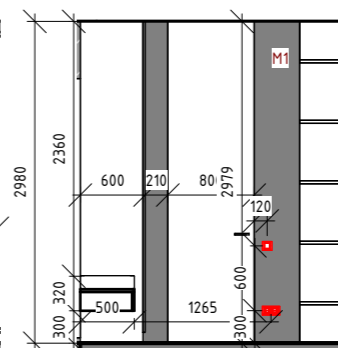

Розгортка Г7-А7

Розгортка А5-Б5

Розгортка А6-Б6

Розгортка Б6-В6

Розгортка В6-Г6

Розгортка Г6-А6

M1		Декоративна штукатурка ефект старих стін та мармурового каменю ELEMENT Decor Mistero 15 кг	3 уп (75,95 м²)
M3		Металіві рейкові панелі 160 мм/шт	6,7 уп. (12,1 м²)
M4		Панель декоративна 621 мм/шт.	2,5 шт