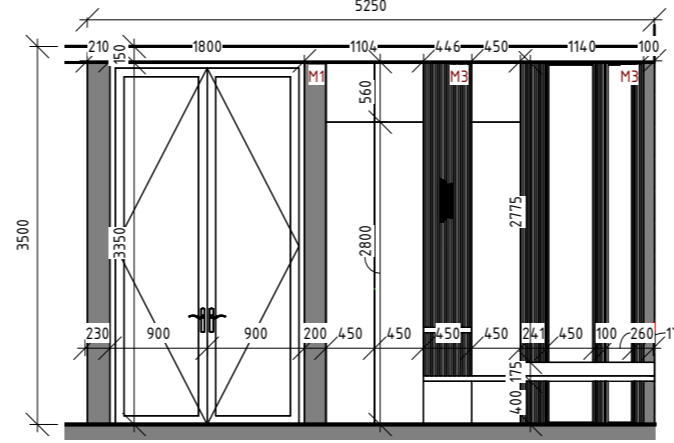

Розгортка Г-А

M1		Декоративна штукатурка ефект старих стін та мармурового каменю ELEMENT Decor Mistero 15 кг	5 уп (125,17 м²)
M2		Декоративна штукатурка Feidal MikroZement 600 8 кг ділиї	1/2 уп (8 м²)
M3		Металеві рейкові панелі 160 мм/шт	11 уп. (18.10 м²)
M4		Панель декоративна 621 мм/шт.	5 шт