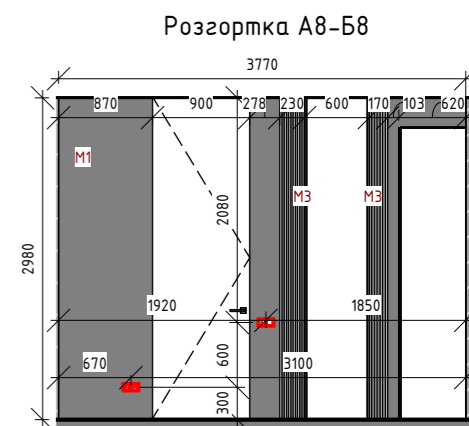

Примітки:

1. Усі розміри вказані в мм

		Підпис	Дата	Дизайн-проект будинку с. Іванківчичі	КНУТД		
					Стадія	Аркуш	Аркушів
					ДП	48	56
Виконала	Котлярівська			План розгортки	БДс3-23		
Перевірила	Круківська