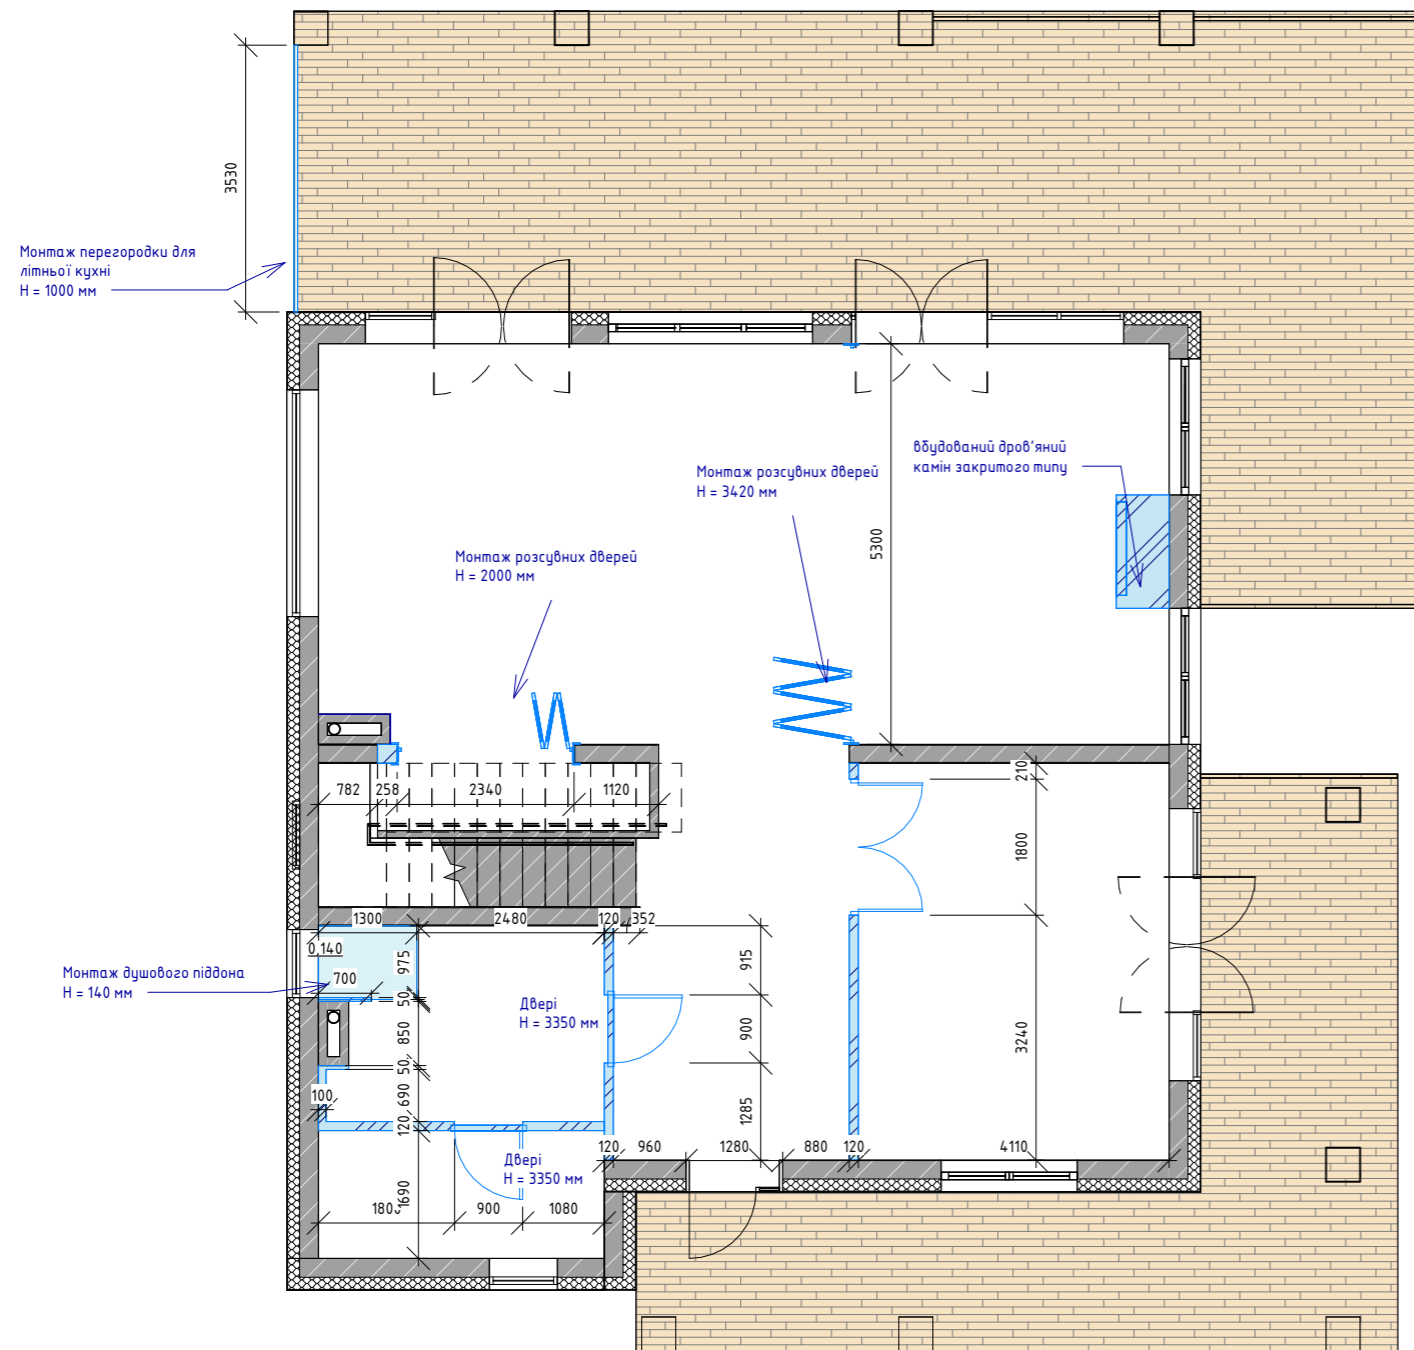

Умовні позначення

 Демонтаж стін та перегородок

 Цегла повнотіла, червона 120x250x65 мм

H_{cm} - Висота стелі

Примітки:

1. Звірити розміри перед початком демонтажних робіт

		Підпис	Дата	Дизайн-проект будинку с. Іванківчів	КНУТД		
					Стадія	Аркуш	Аркушів
Виконала	Котляревська			План демонтажа 2 поверх	ДП	26	56
Перевірила	Круківська				Бдс3-23		