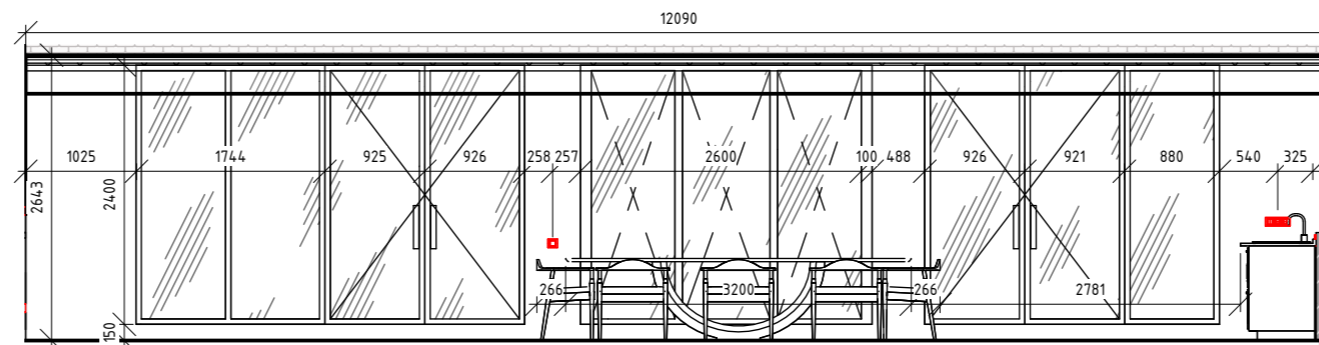

Розгортки А4-Б4

Розгортка Б4-Б5

Розгортка А5-Г5

Розгортка А5-Б5

Розгортка Б6-Б6

Розгортка Б6-А6

Розгортка Г6-Б6

M1		Декоративна штукатурка ефект старих стін та мармурового каменю ELEMENT Decor Mistero 15 кг	3 уп (85,3 м ²)
M3		Металіві рейкові панелі 160 мм/шт	3 уп. (5,8 м ²)
M4		Панель декоративна 621 мм/шт.	2 шт