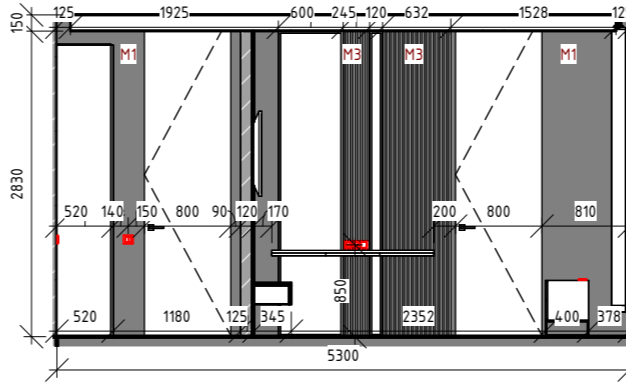

Розгортка В4-Г4