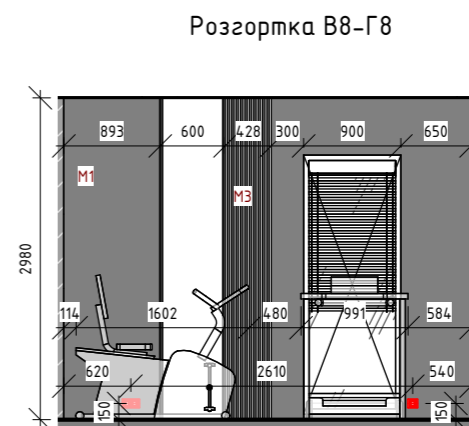

Примітки:

1. Усі розміри вказані в мм

		Підпис	Дата	Дизайн-проект будинку с. Іванківчичі	КНУТД		
					Стадія	Аркуш	Аркушів
					ДП	48	56
Виконала	Котлярівська			План розгортки	БДс3-23		
Перевірила	Круківська