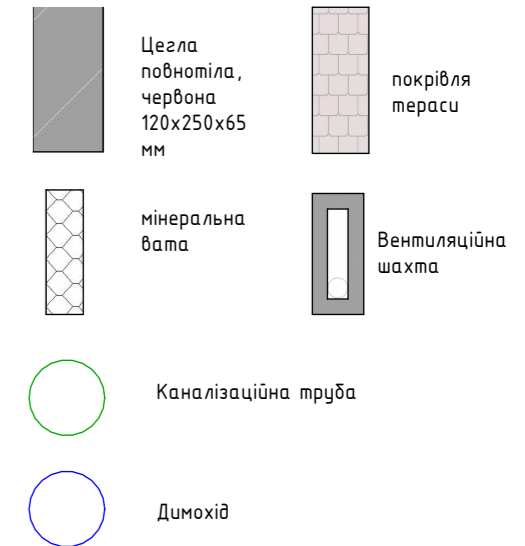

Умовні позначення

Н_в - Висота вікна
Н_{від підлоги} - Висота вікна від підлоги
Н_{ст} - Висота стелі