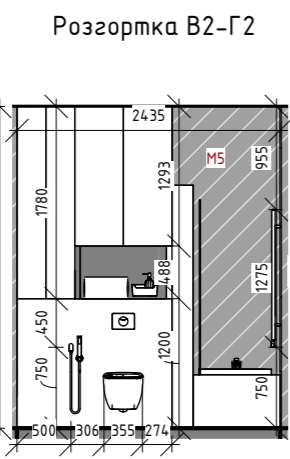

M1		Декоративна штукатурка ефект старих стін та мармурового каменю ELEMENT Decor Mistero 15 кг	4 уп (106,48 м²)
M3		Металіві рейкові панелі 160 мм/шт	3,5 уп. (6,2 м²)
M5		Декоративна штукатурка ефект шовку (китайський шовк) ELEMENT Decor Velluto 10 кг	1,7 уп. (59,49 м²)