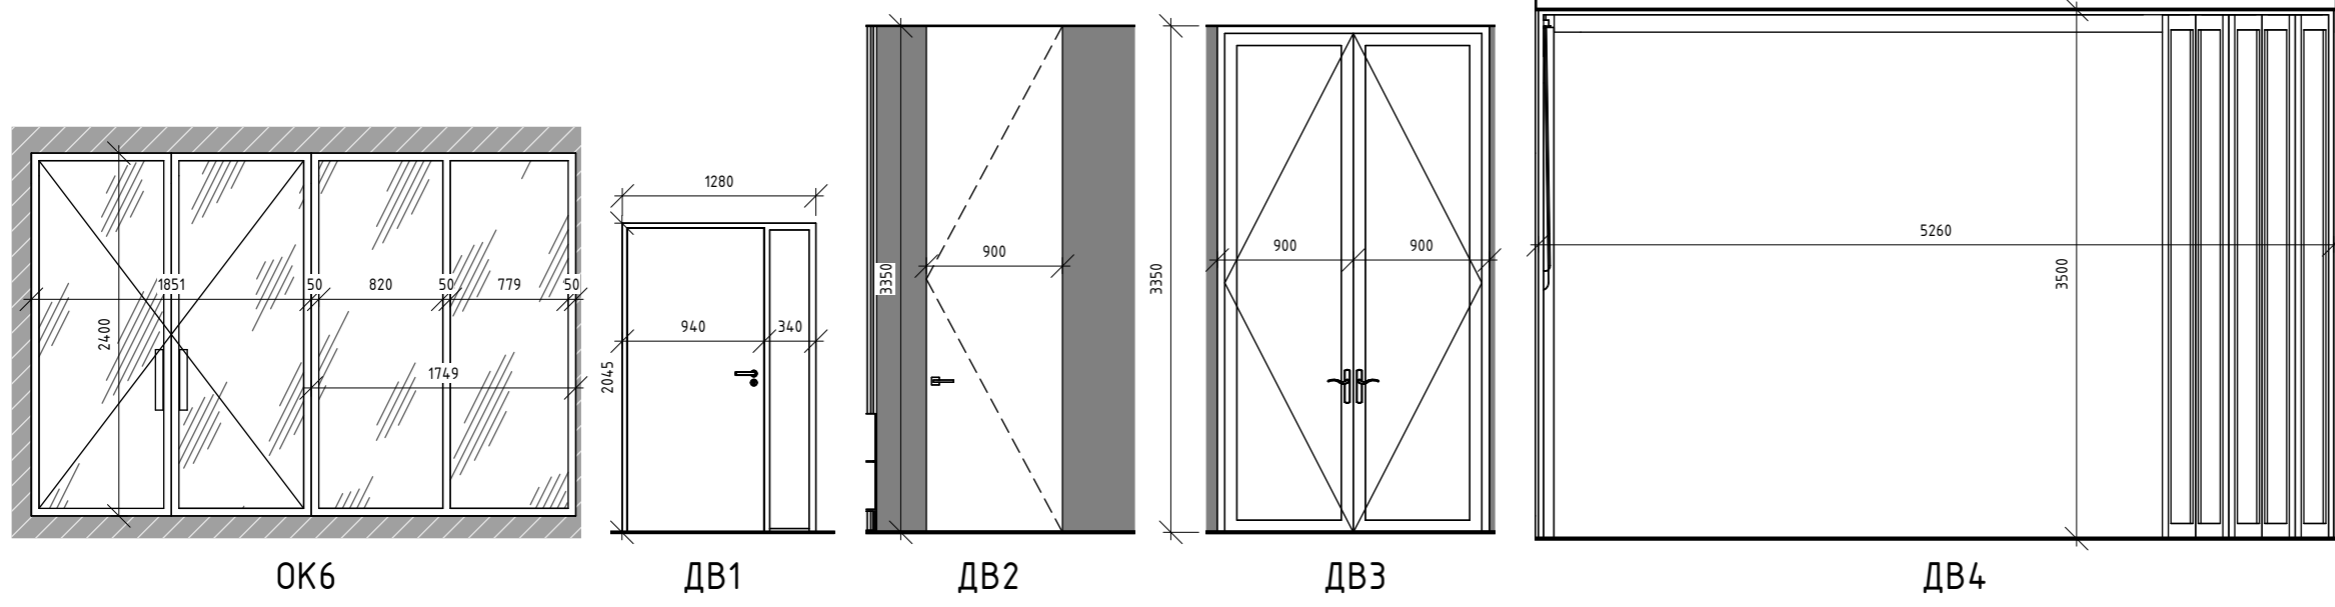

Умовні позначення

Назва	Кількість
OK1	7 шт.
OK2	4 шт.
OK3	1 шт.
OK4	1 шт.
OK5	2 шт.
OK6	1 шт.
OK7	1 шт.
DV1	1 шт.
DV2	2 шт.
DV3	1 шт.
DV4	1 шт.
DV5	1 шт.
DV6	5 шт.
DV7	4 шт.
DV8	2 шт.

	Комплект квадратної ручки з магнітним механізмом і фіксатором WC TRION FLASH 49 Black чорний	14 шт
	Розсувні складні рухомі скляні стіни 46 мм безрамні скляні під замовлення (Frameless Glass Partition)	2 шт
	Двері прихованого монтажу під фарбування 900x2820 мм (Supermat Двері)	4 шт
	Двері прихованого монтажу під фарбування 800x2820 мм (Supermat Двері)	5 шт
	Двері прихованого монтажу під фарбування 900 x 3350 мм (Supermat Двері)	2 шт
	Двері А1 подвійні Omega під замовлення	1 шт

Примітки:
1. Усі розміри вказані в мм

		Підпис	Дата	Дизайн-проект будинку с. Іванковичі	КНУТД		
					Стадія	Аркуш	Аркушів
Виконала	Котлярівська			Специфікація вікон та дверей	ДП	31	56
Перевірила	Проверил				БДс3-23