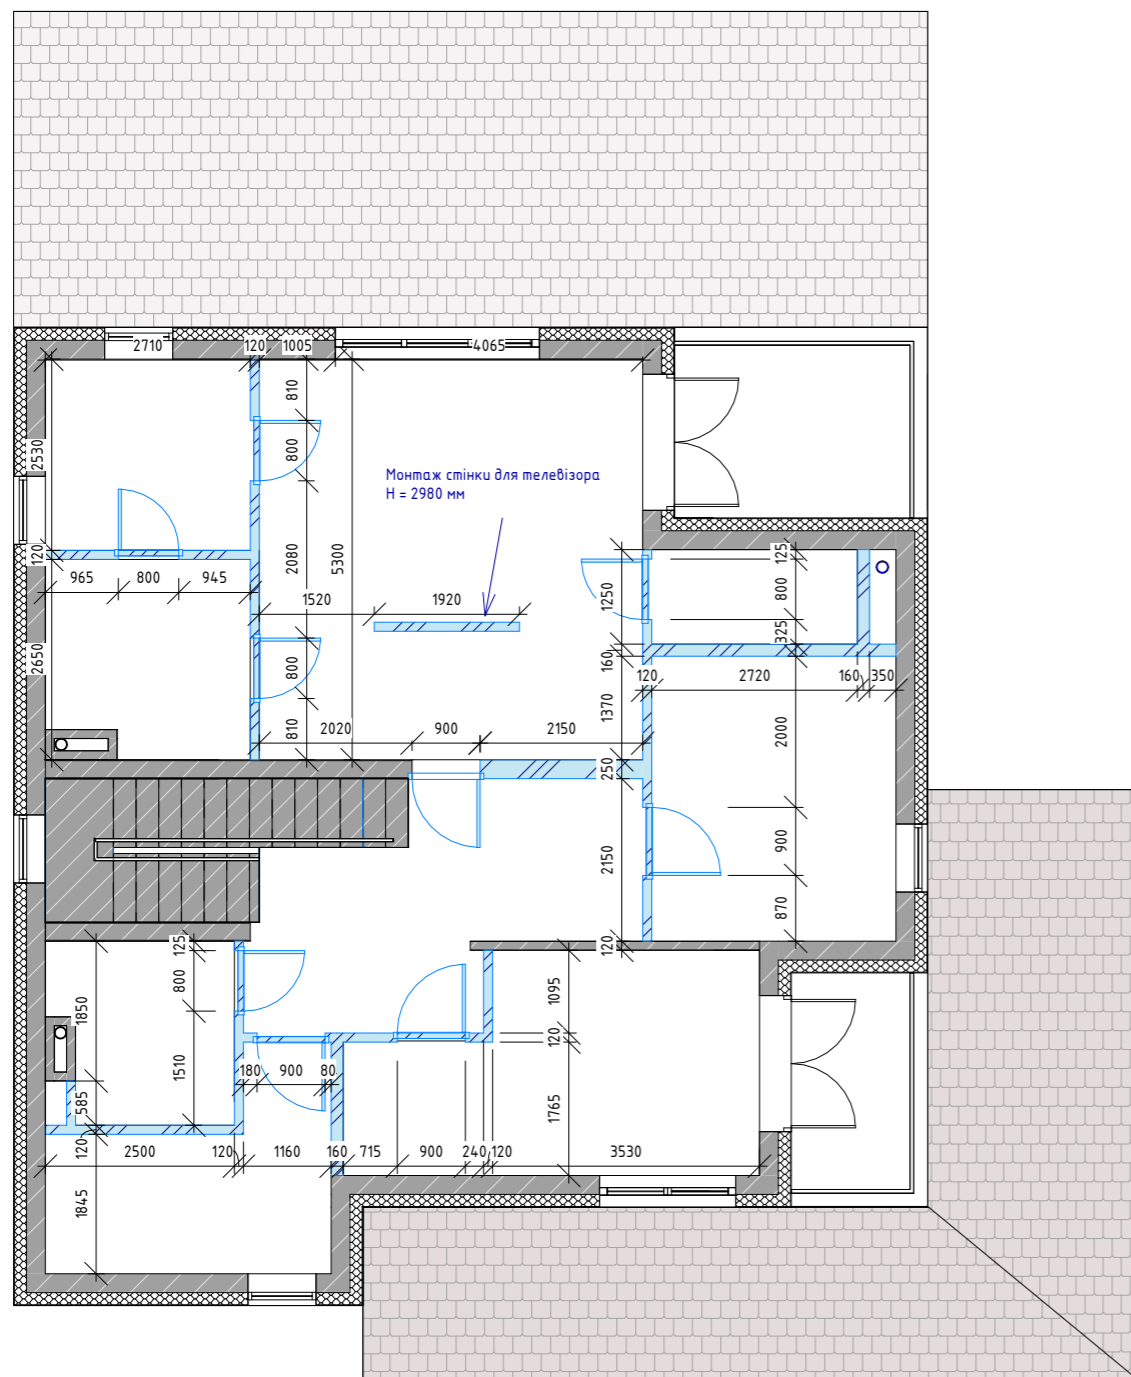

Умовні позначення

Монтаж стін та перегородок (газоблоки)

Цегла повнотіла, червона 120x250x65 мм

Н - Висота в міліметрах

Примітки:

1. Усі двері встановлюються на висоті Н = 2830 мм
2. Усі розміри вказані від чорнової підлоги

		Підпис	Дата	Дизайн-проект будинку с. Іванківці	КНУТД		
					Стадія	Аркуш	Аркушів
Виконала	Котляревська			План монтажу 2 поверх	ДП	28	56
Перевірила	Круківська				БДс3-23