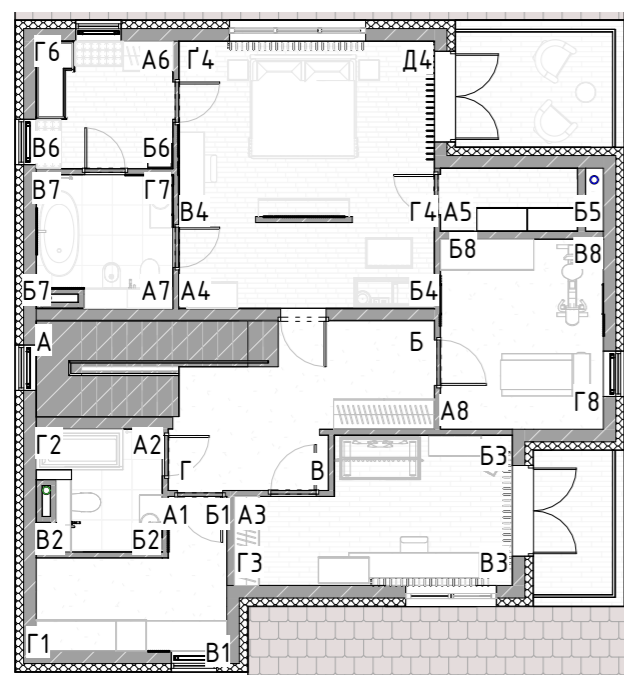

M1		Декоративна штукатурка ефект старих стін та мармурового каменю ELEMENT Decor Mistero 15 кг	4 уп (106,48 м²)
M3		Металіві рейкові панелі 160 мм/шт	3,5 уп. (6,2 м²)
M5		Декоративна штукатурка ефект шовку (китайський шовк) ELEMENT Decor Velluto 10 кг	1,7 уп. (59,49 м²)