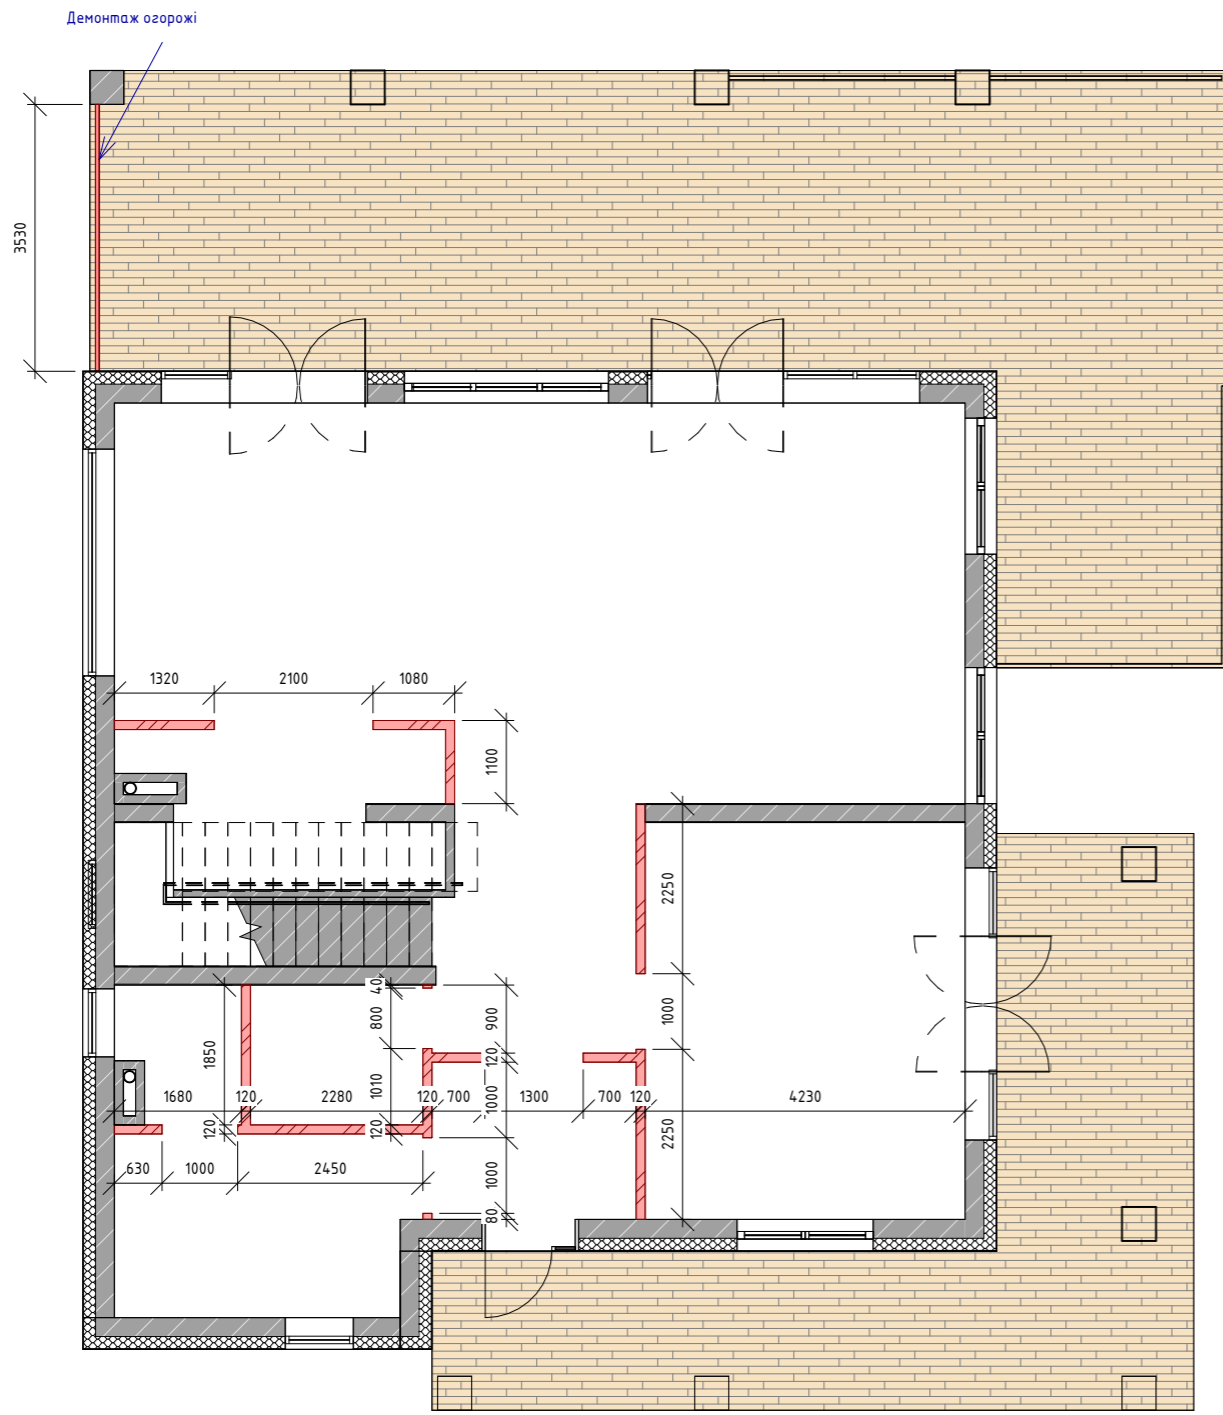

Умовні позначення

- Демонтаж стін та перегородок
- Цегла повнотіла, червона 120x250x65 мм

Примітки:

1. Звірити розміри перед початком демонтажних робіт

		Підпис	Дата	Дизайн-проект будинку с. Іванківчичі	КНУД		
					Стадія	Аркуш	Аркушів
Виконала	Котлярівська			План демонтажам 1 поверх	ДП	25	56
Перевірила	Круківська				БДс3-23