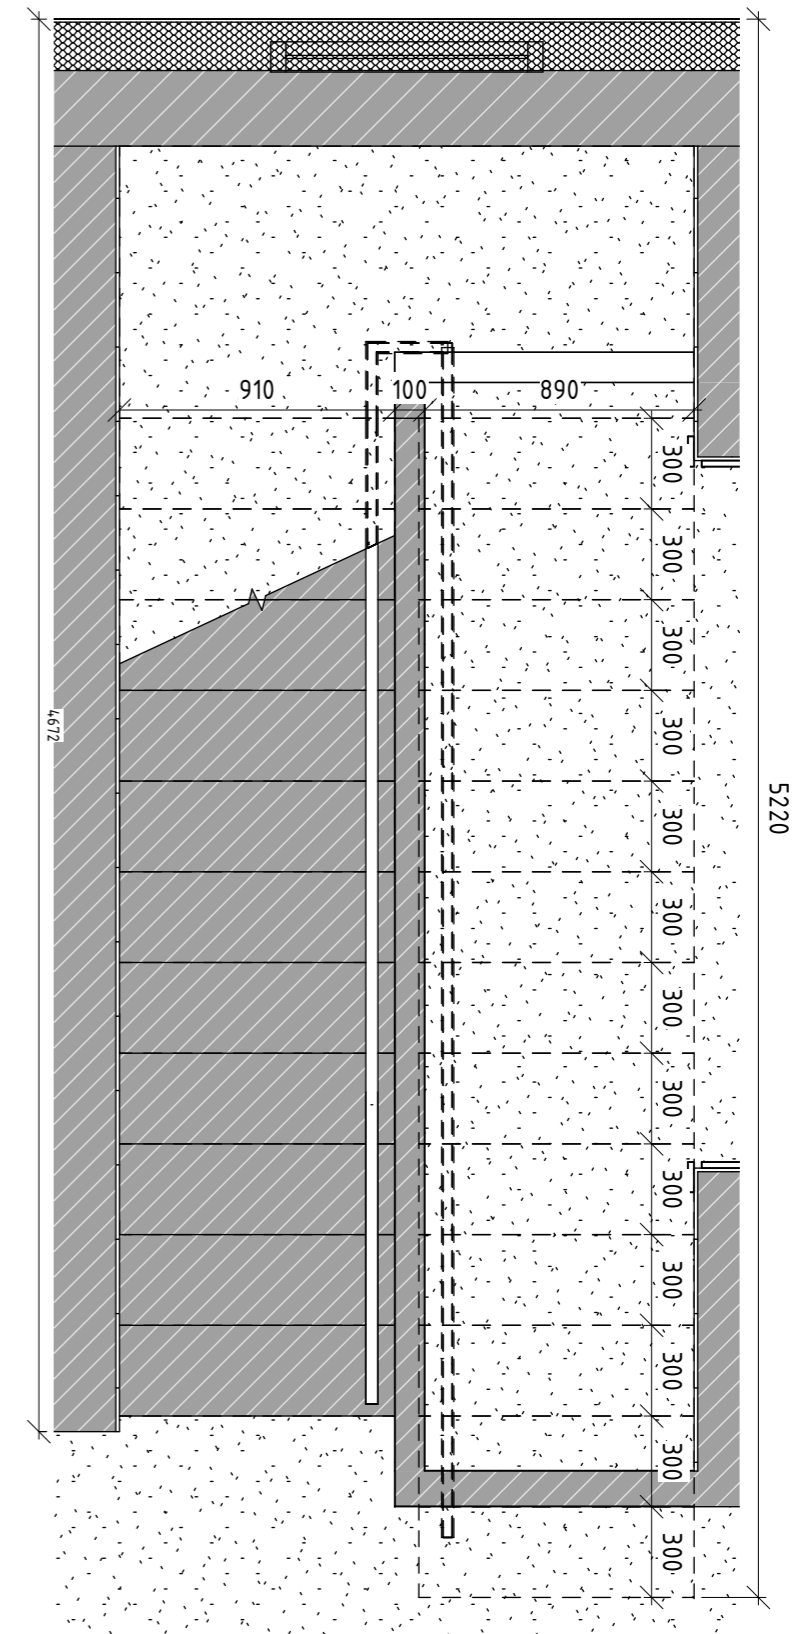

Специфікація матеріалів сходів

№	Позначки	Матеріал	Назва	Розміри(ДхШ)
1	M1		Фарба чорна акрилатна Eskago Akrit 7 шовковистий мат RAL 9005 2,7 л	
2	M2		Вінілова підлога SPC Hard Floor Evolution V4 Дуб Савана 81401	1220 × 178 мм
3	M3		Сходи та поручні від компанії ¼Стерх½	

Примітки:

1. Висота вказана від рівня чистої підлоги першого поверху
2. Конструкція сходів – це монолітний залізобетон.

		Підпис	Дата	Дизайн-проект будинку с. Іванківчичі	КНУТД		
					Стадія	Аркуш	Аркушів
Виконала	Котляревська			План сходів	ДП	32	56
Перевірила	Круківська				БДсЗ-23