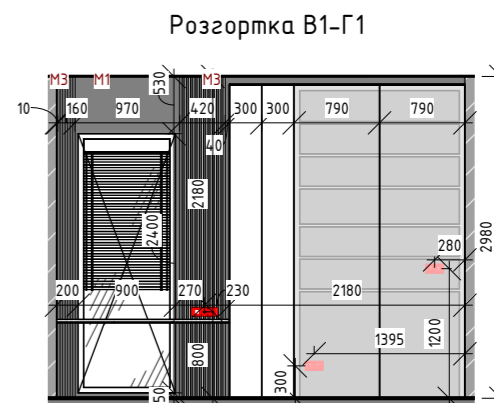

M1		Декоративна штукатурка ефект старих стін та мармурового каменю ELEMENT Decor Mistero 15 кг	4 уп (106,48 м²)
M3		Металіві рейкові панелі 160 мм/шт	3,5 уп. (6,2 м²)
M5		Декоративна штукатурка ефект шовку (китайський шовк) ELEMENT Decor Velluto 10 кг	1,7 уп. (59,49 м²)