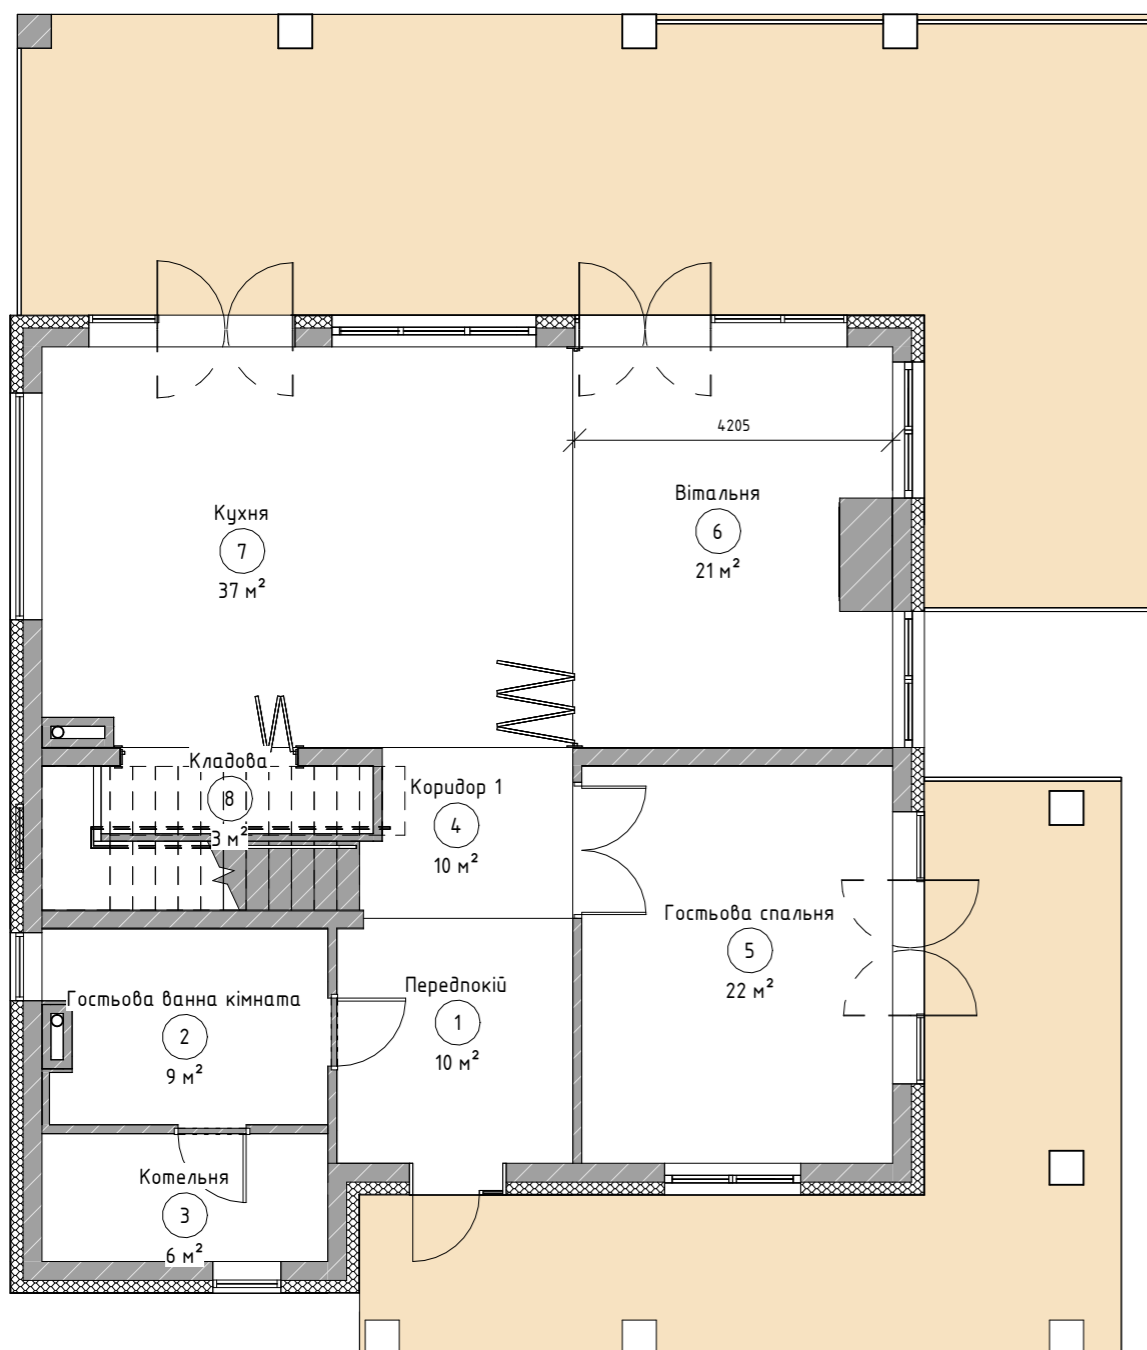

Цегла повнотіла, червона 120x250x65 мм

Н - Висота в міліметрах

Примітки:

- Усі двері встановлюються на висоті Н = 2830 мм
- Усі розміри вказані від чорнової підлоги

		Підпис	Дата	Дизайн-проект будинку с. Іванківці	КНУТД		
					Стадія	Аркуш	Аркушів
Виконала	Котляревська			План монтажу 2 поверх	ДП	28	56
Перевірила	Круківська				БДс3-23		