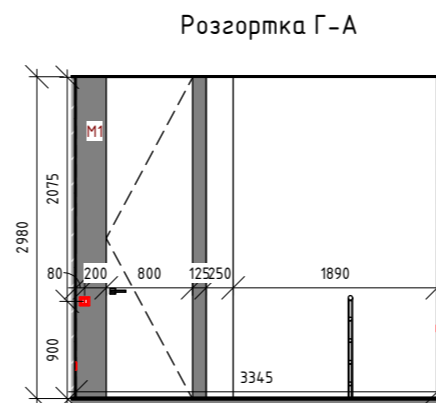

M1		Декоративна штукатурка ефект старих стін та мармурового каменю ELEMENT Decor Mistero 15 кг	4 уп (106,48 м²)
M3		Металіві рейкові панелі 160 мм/шт	3,5 уп. (6,2 м²)
M5		Декоративна штукатурка ефект шовку (китайський шовк) ELEMENT Decor Velluto 10 кг	1,7 уп. (59,49 м²)