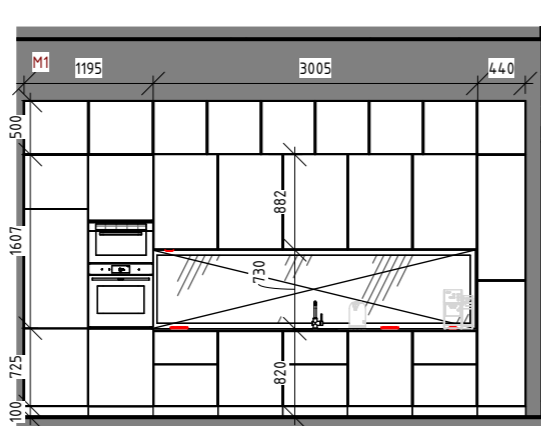

Розгортки А4-Б4