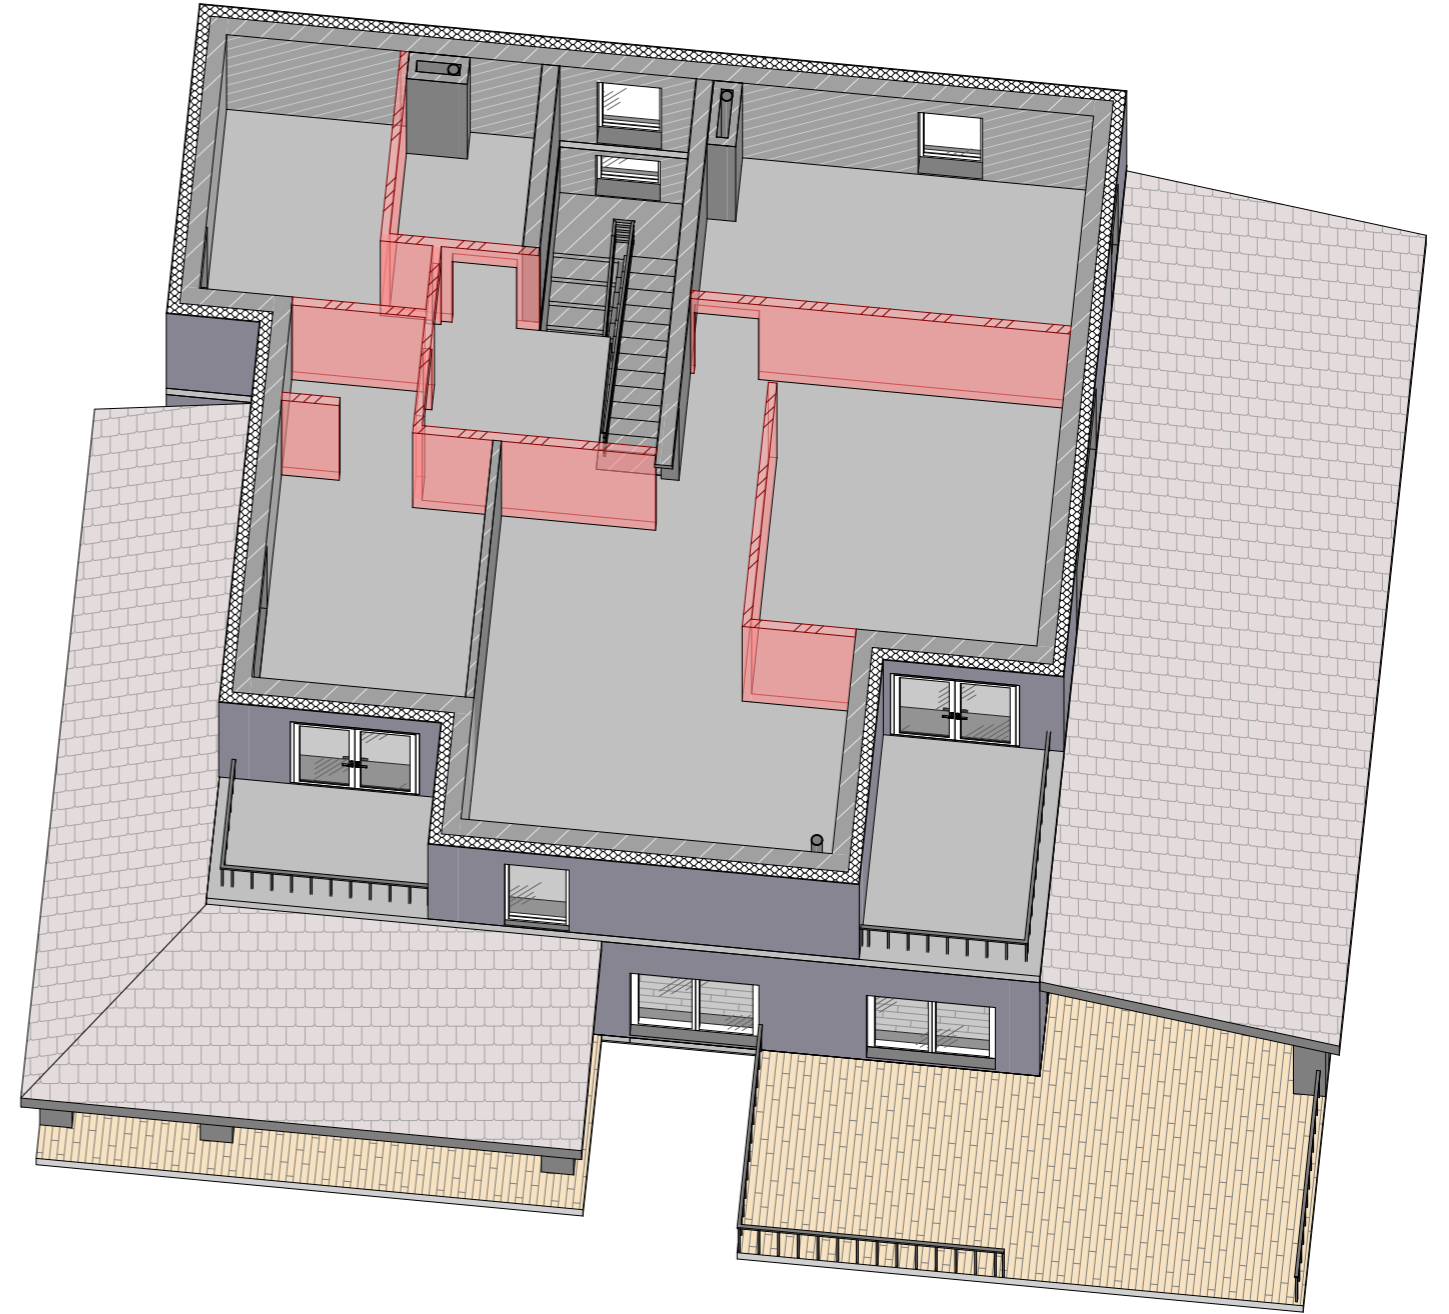

Умовні позначення

Демонтаж стін та перегородок

Цегла повнотіла, червона 120x250x65 мм

H_{cm} - Висота стелі

Примітки:

1. Звірити розміри перед початком демонтажних робіт

		Підпис	Дата	Дизайн-проект будинку с. Іванківчів	КНУТД		
					Стадія	Аркуш	Аркушів
Виконала	Котляревська			План демонтажа 2 поверх	ДП	26	56
Перевірила	Круківська				Бдс3-23