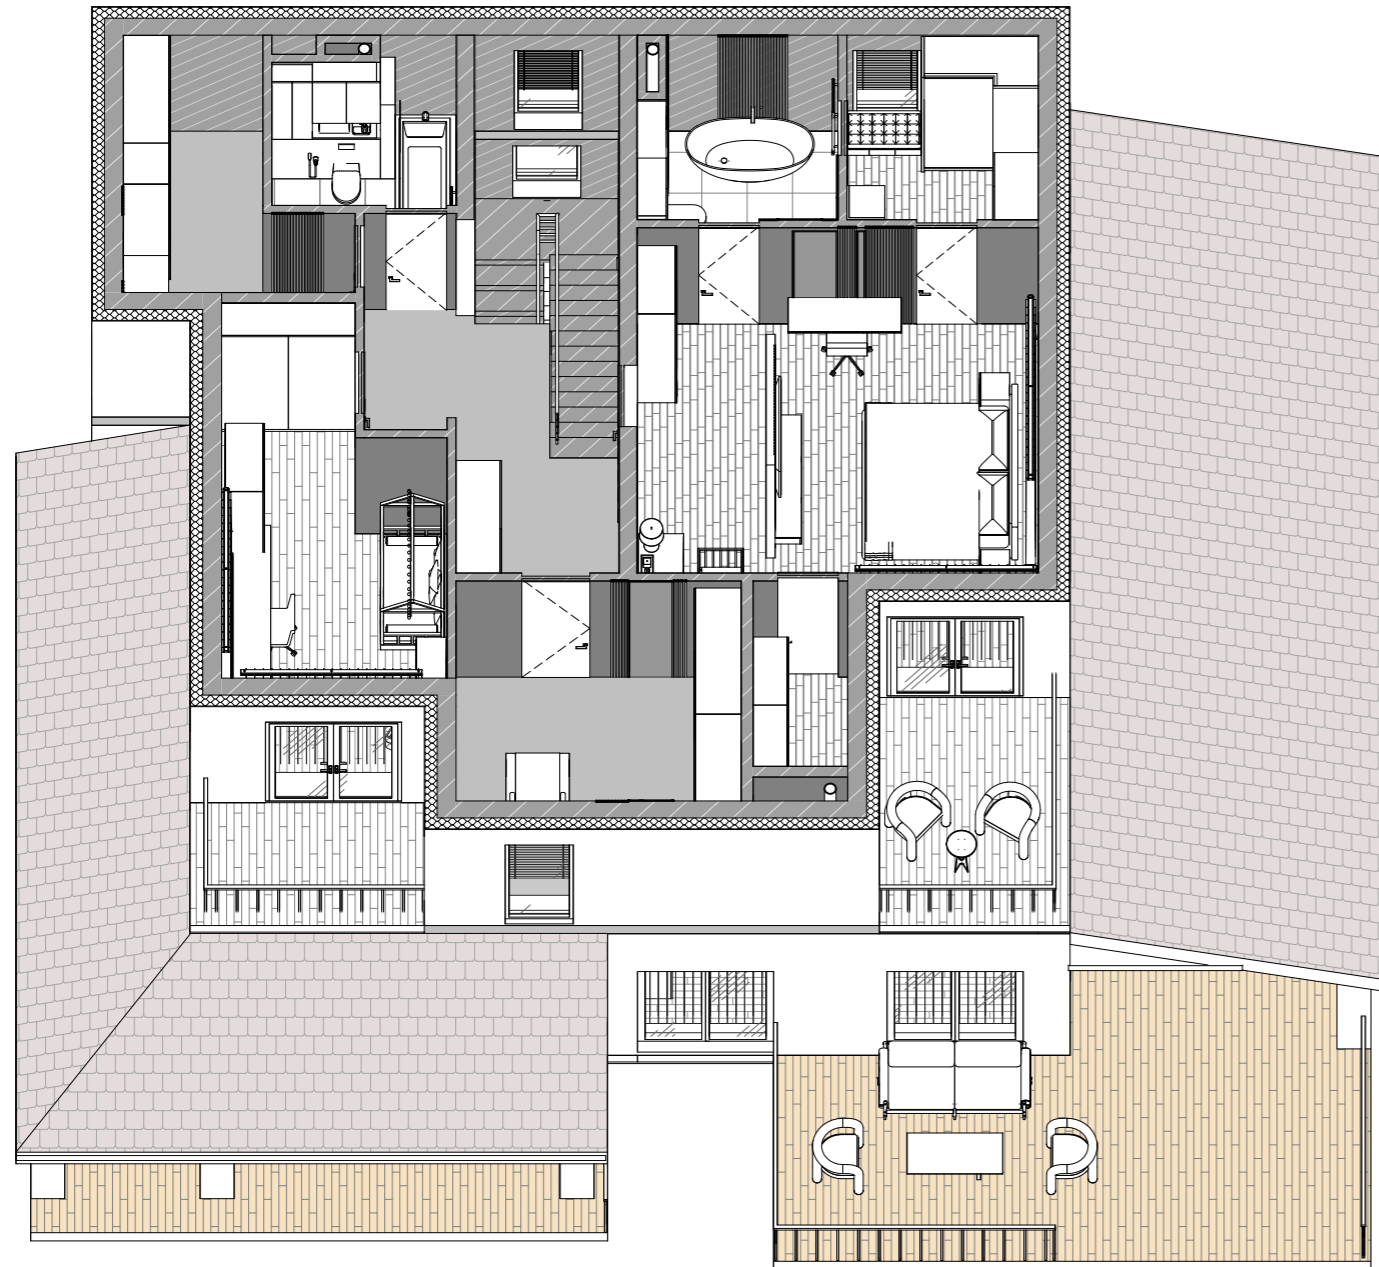

3D-ВИД меблювання другого поверху