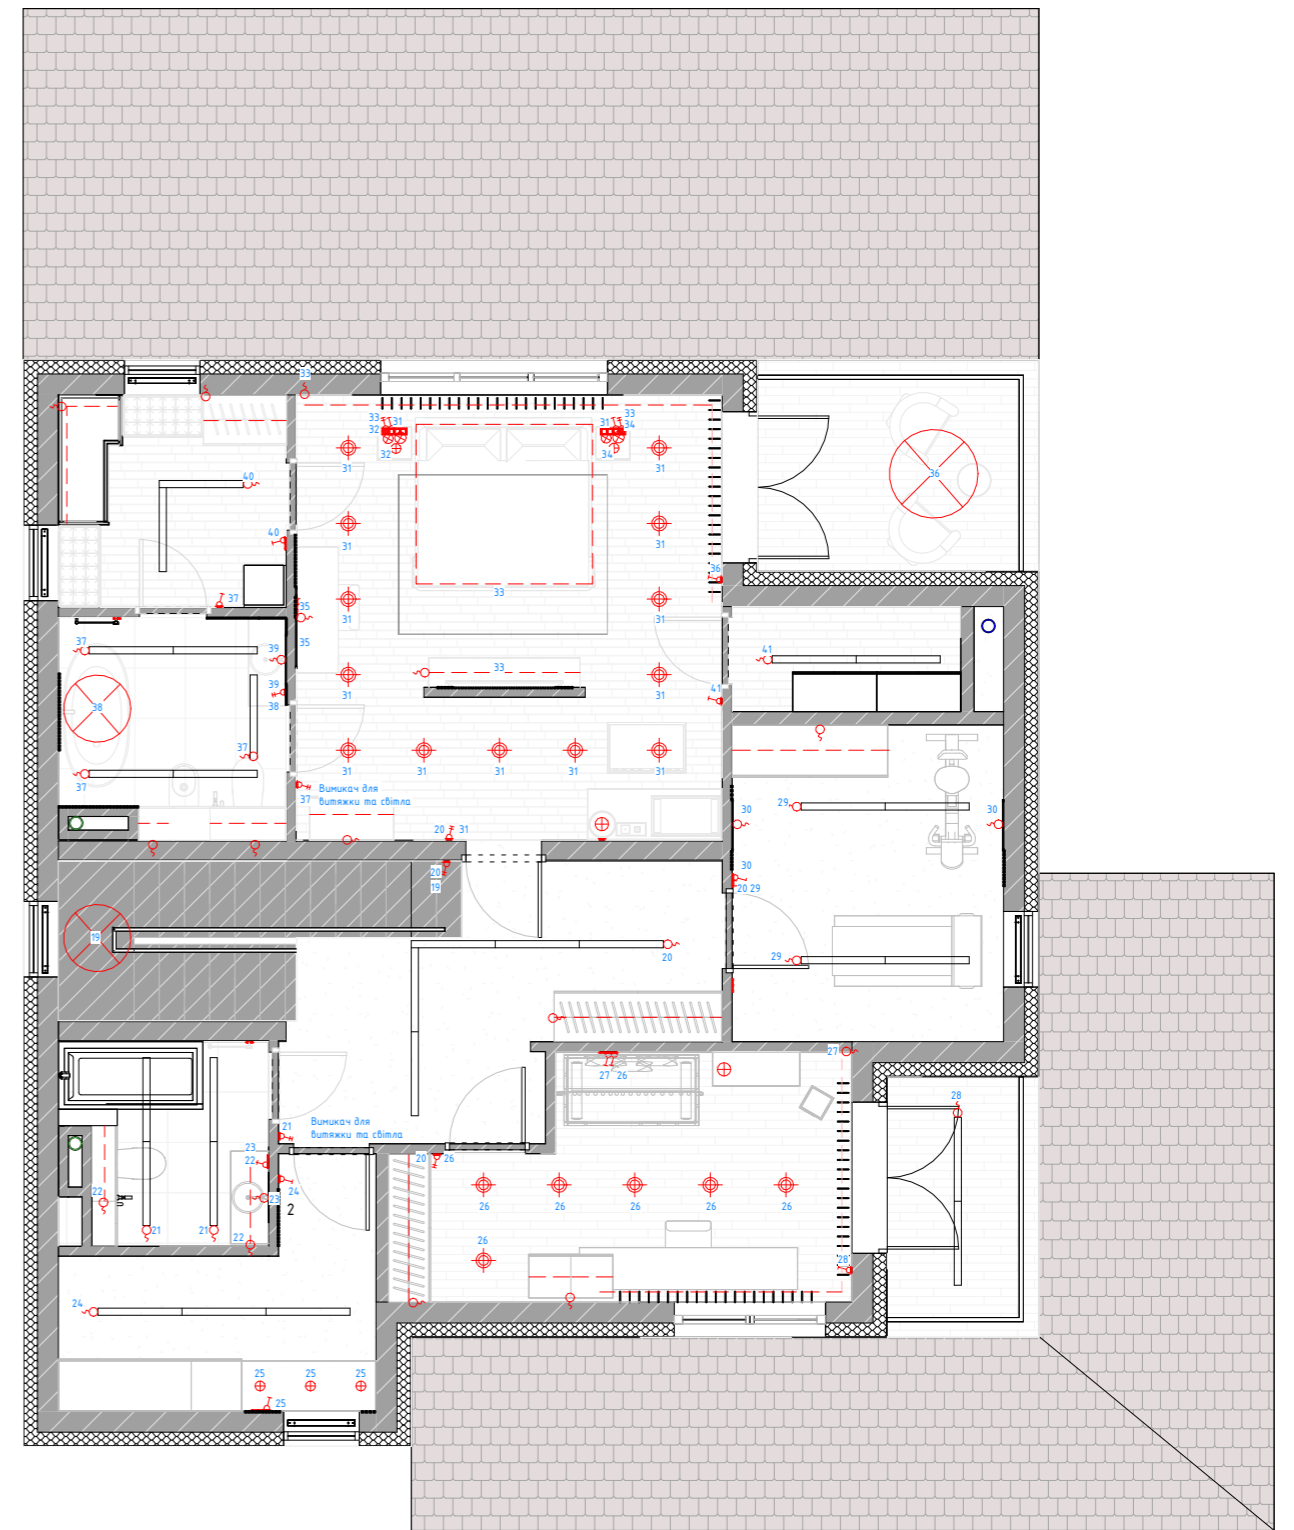

Умовні позначення

Вентиляційна шахта

Тераса

Димохід

Каналізаційна труба

H_{під} - Висота від підлоги

точкові вмонтовані світильники

підвісні світильники над приліжковими тумбами

підлоговий світильник

LED підсвітка

вивід під трекові світильники та дзеркала

настоєльна лампа

люстра

трековий світильник

Одноклавішний вимикач

Двоклавішний вимикач

Майстер вимикач

		Підпис	Дата	КНУТД		
				Дизайн-проект будинку с. Іванківчів		
				Стадія	Аркуш	Аркушів
				ДП	42	56
Виконала	Котляревська			Сценарій вимикачів		
Перевірила	Круківська					
				БДс3-23