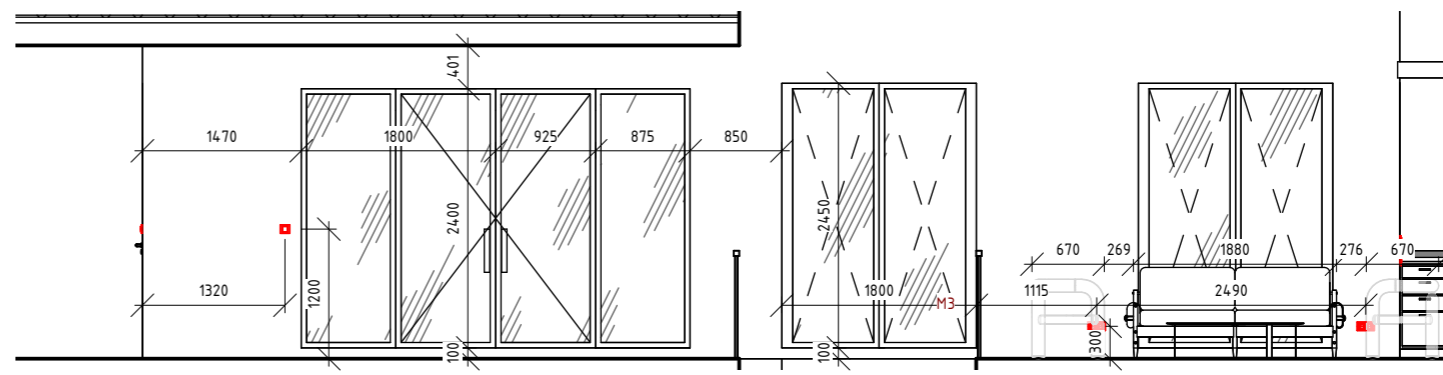

Розгортки А4-Б4

Розгортка Б4-Б5

Розгортка А5-Г5

Розгортка А5-Б5

Розгортка Б6-Б6

Розгортка Б6-А6

Розгортка Г6-Б6

M1		Декоративна штукатурка ефект старих стін та мармурового каменю ELEMENT Decor Mistero 15 кг	3 уп (85,3 м ²)
M3		Металіві рейкові панелі 160 мм/шт	3 уп. (5,8 м ²)
M4		Панель декоративна 621 мм/шт.	2 шт