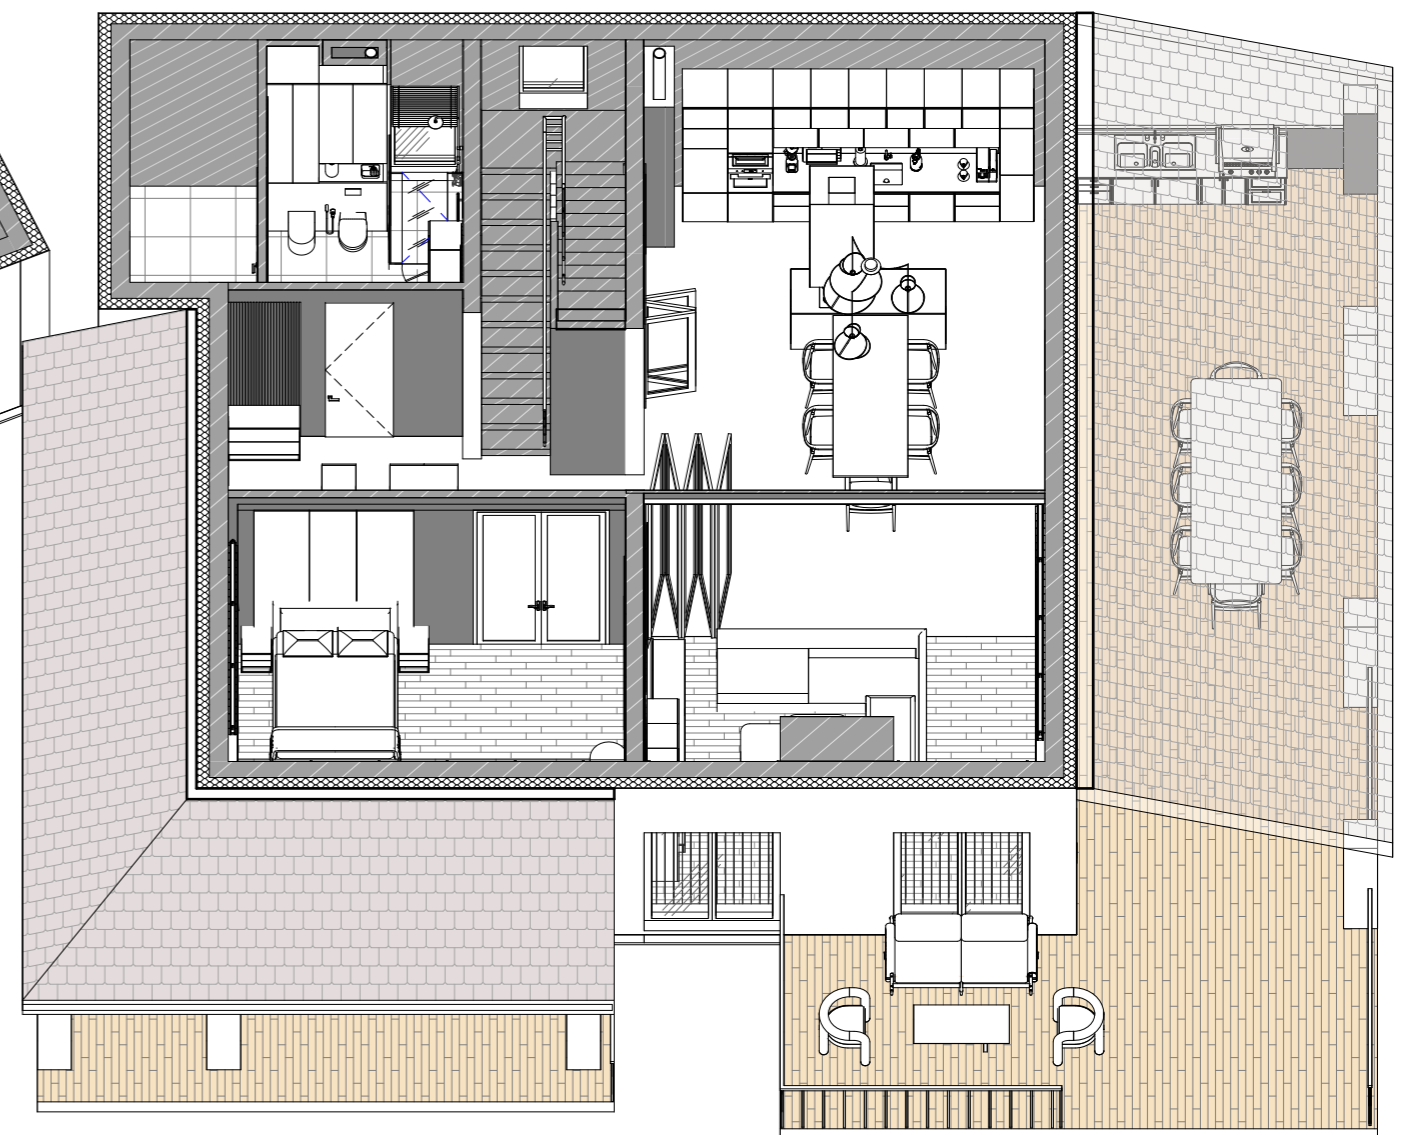

Підпис	Дата	Дизайн-проект будинку с. Іванківчичі	КНУТД		
					Стадія	Аркуш	Аркушів
Виконала	Котлярівська			3D-ВИД меблювання першого поверху	ДП	37	56
Перевірила	Круківська				БДсЗ-23