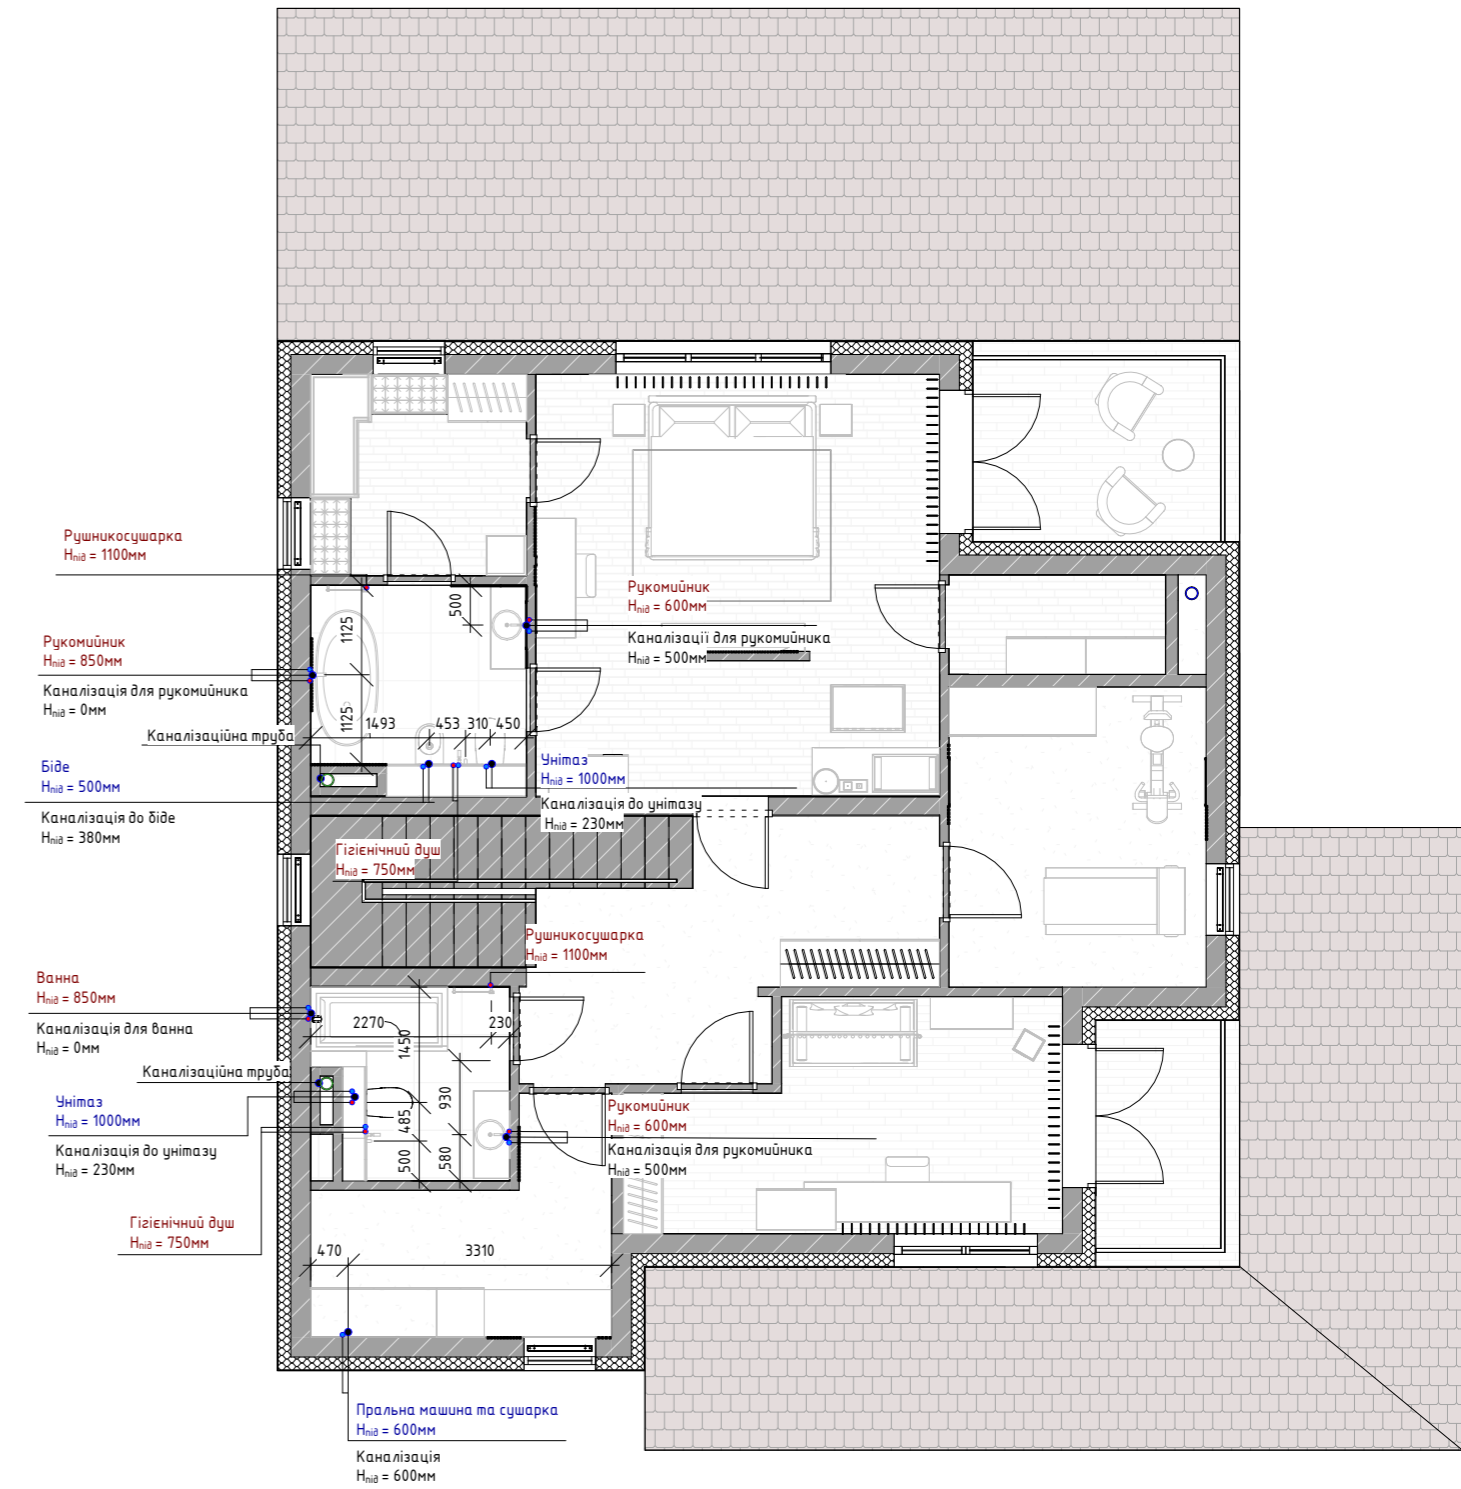

Умовні позначення

Вентиляційна шахта

Тераса

Димохід

Каналізаційна труба

X

Холодильник

МК

Морозильна камера

ПМ

Посудомийна машина

ДШ

Духова шафа

МХП

Мікрохвильова піч

Каналізація

Холодна вода

Горяча вода

Примітки:

1. Усі розміри вказані в мм

2. Висоти виводів води та каналізації уточнювати відповідно до обраного обладнання

3. У вологих приміщеннях передбачити гідроізоляцію підлоги та примикань до стін.

		Підпис	Дата	КНУТД		
				Дизайн-проект будинку с. Іванківчів		
				Стадія	Аркуш	Аркушів
				ДП	39	56
Виконала	Котлярівська			План сантехніки		
Перевірила	Круківська					
				БДс3-23