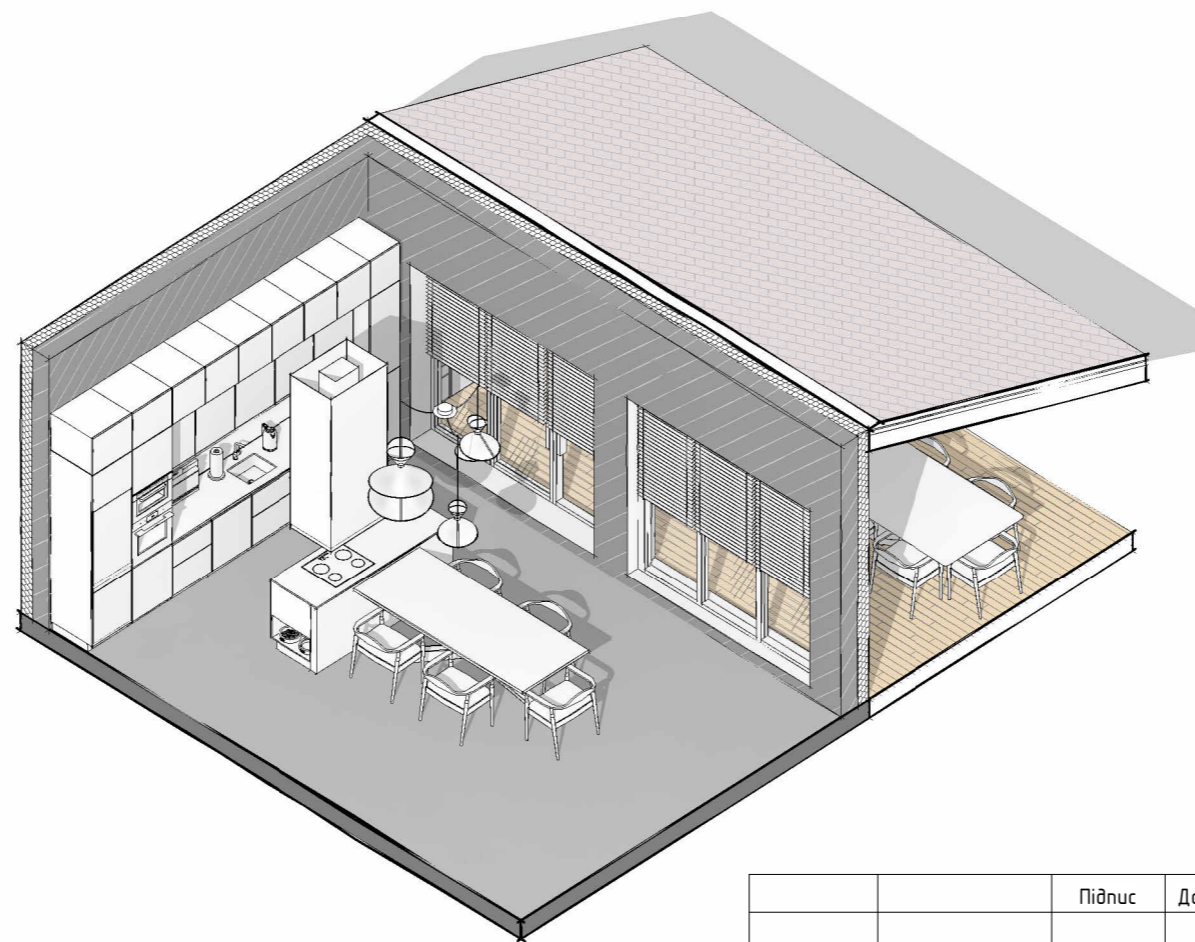

Кухня		
	Обідні стул Meridiana від Amgrades сірі	5 шт
	Кухонні модулі індивідуальної розробки у Віяр	1 шт
	Стіл STRATOS Crystalart	2 шт
	Духова шафа EOF3H50BK чорний Electrolux	1 шт
	Кавомашина De'Longhi Magnifica Evo ECAM290.42.TB	1 шт
	Витяжка DA 6698 W чорний обсідіан	1 шт
	Мікрохвильова піч вбудована LMS2203EMX Electrolux	1 шт
	Двокамерний холодильник Dреате MegaPro DRB450WMBDUA	1 шт
	Прихована індукційна варильна поверхня KitchenCookTech Invisible	1 шт
	Миски для тварин	2 шт

		Підпис	Дата	Дизайн-проект будинку с. Іванківчів	КНУТД		
					Стадія ДП	Аркуш 52	Аркушів 56
Виконала	Котлярівська			Специфікація меблювання	БДс3-23		
Перевірила	Круківська