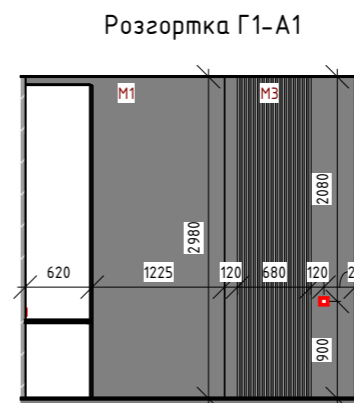

M1		Декоративна штукатурка ефект старих стін та мармурового каменю ELEMENT Decor Mistero 15 кг	4 уп (106,48 м²)
M3		Металіві рейкові панелі 160 мм/шт	3,5 уп. (6,2 м²)
M5		Декоративна штукатурка ефект шовку (китайський шовк) ELEMENT Decor Velluto 10 кг	1,7 уп. (59,49 м²)