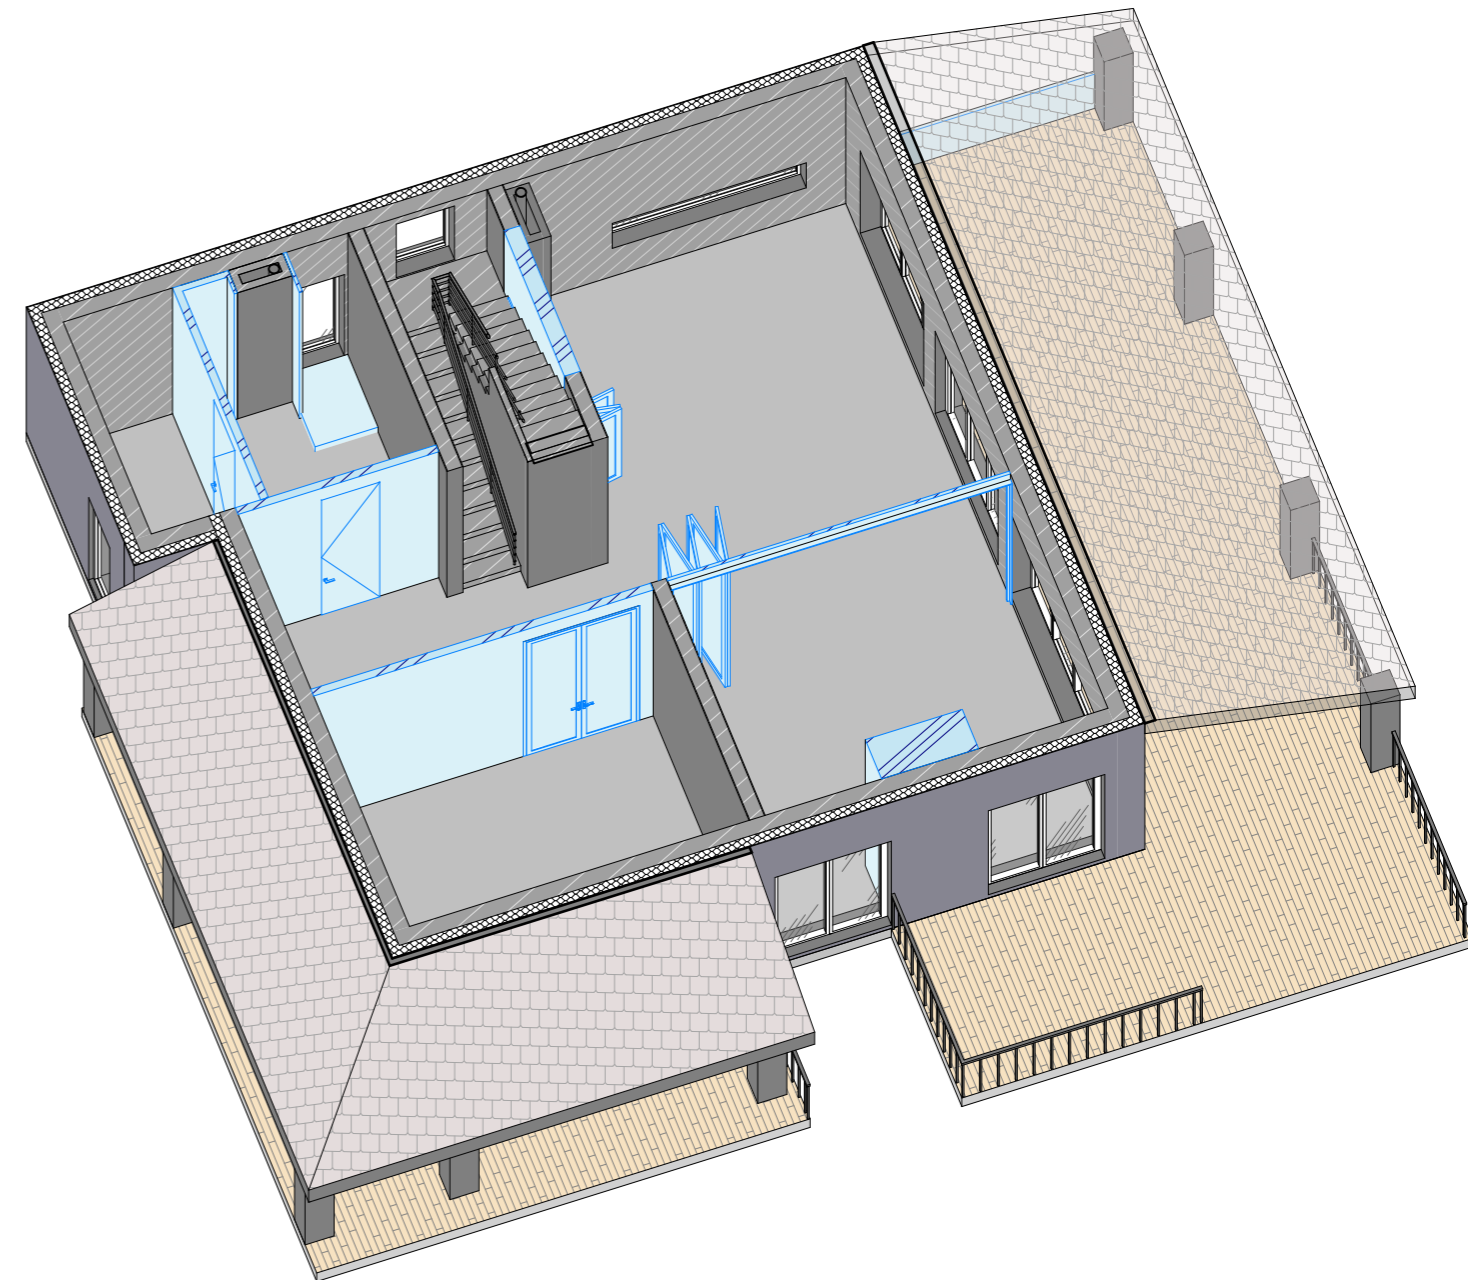

Умовні позначення

 Демонтаж стін та перегородок

 Цегла повнотіла, червона 120x250x65 мм

H_{cm} - Висота стелі

Примітки:

1. Звірити розміри перед початком демонтажних робіт

		Підпис	Дата	Дизайн-проект будинку с. Іванківчів	КНУТД		
					Стадія	Аркуш	Аркушів
Виконала	Котляревська			План демонтажа 2 поверх	ДП	26	56
Перевірила	Круківська				Бдс3-23		