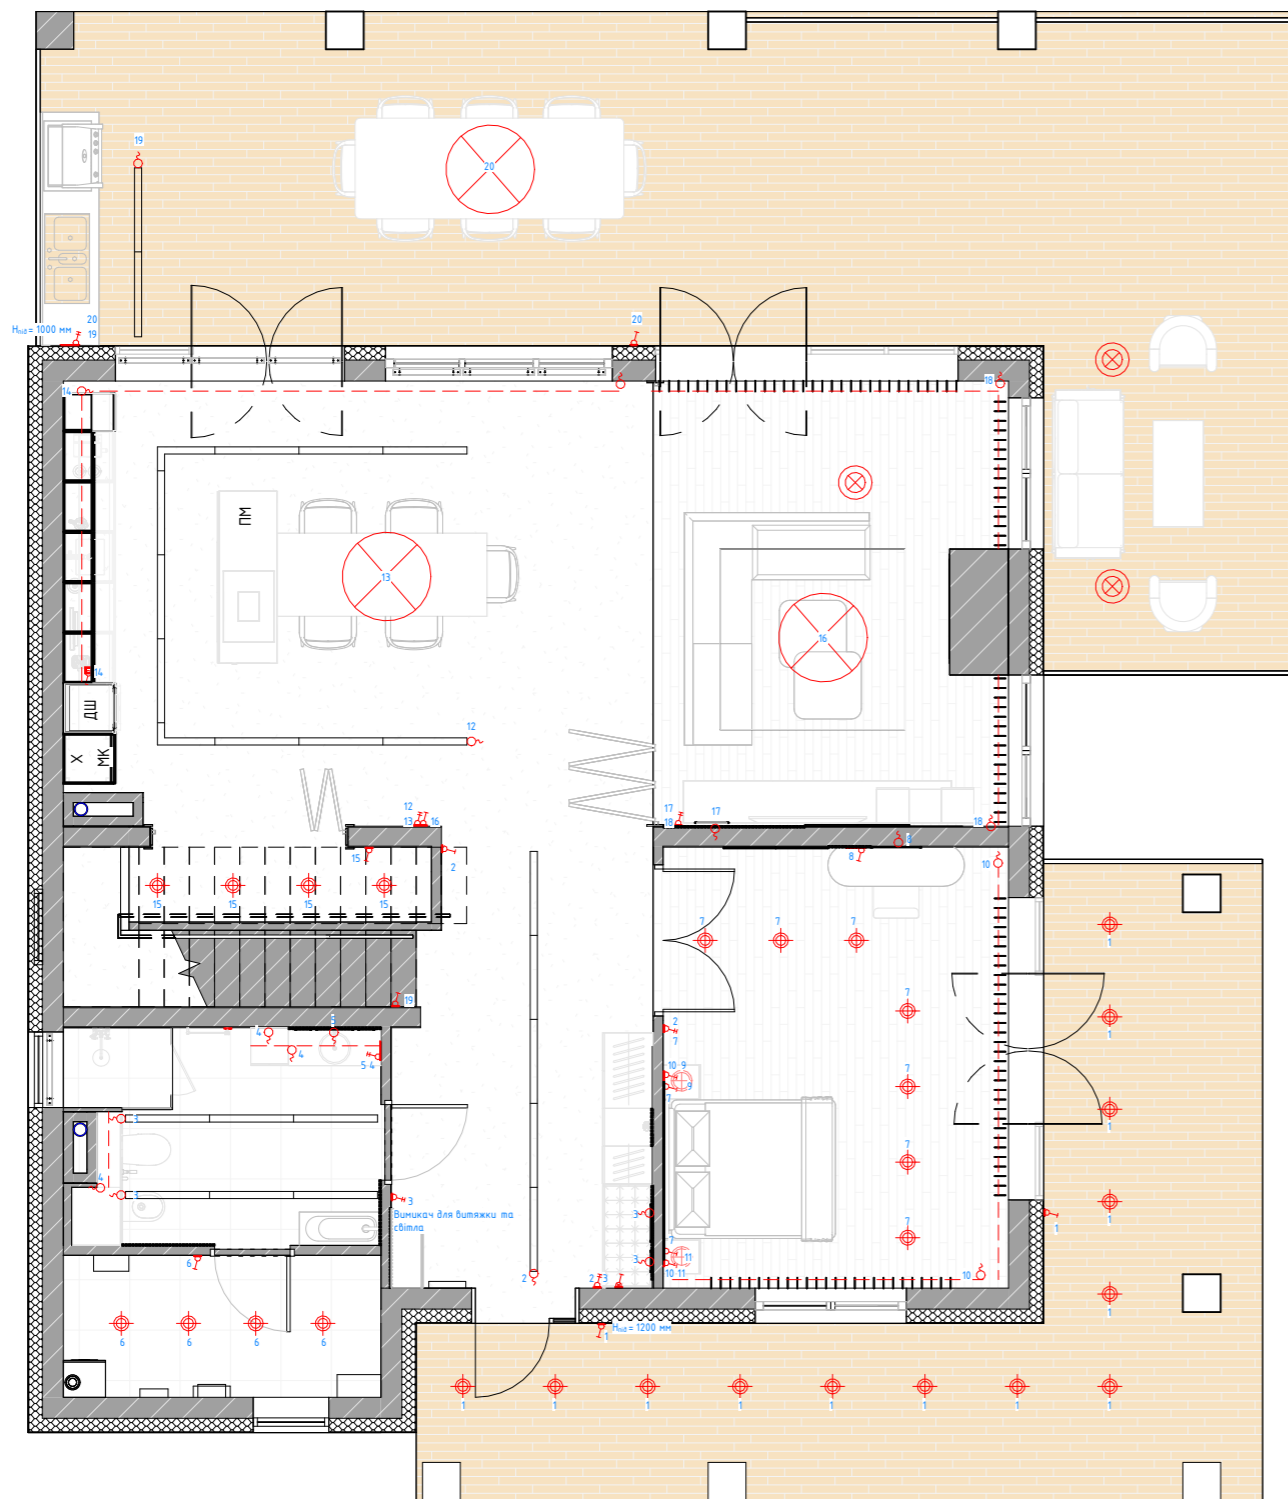

Умовні позначення

Вентиляційна шахта

Тераса

Димохід

Каналізаційна труба

H_{під} - Висота від підлоги

точкові вмонтовані світильники

підвісні світильники над приліжковими тумбами

підлоговий світильник

LED підсвітка

вивід під трекові світильники та дзеркала

настоєльна лампа

люстра

трековий світильник

Одноклавішний вимикач

Двоклавішний вимикач

Майстер вимикач

		Підпис	Дата	КНУТД		
				Дизайн-проект будинку с. Іванківчів		
				Стадія	Аркуш	Аркушів
				ДП	42	56
Виконала	Котляревська			Сценарій вимикачів		
Перевірила	Круківська					
				БДс3-23