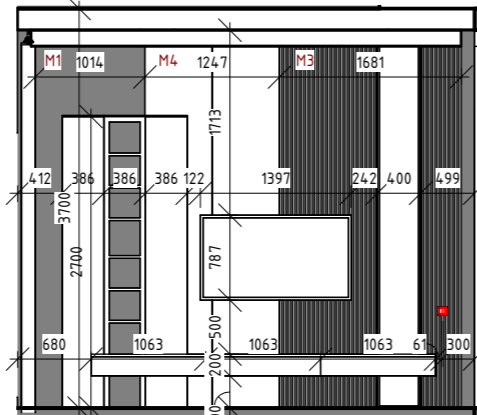

Розгортки А4-Б4

Розгортка Б4-Б5

Розгортка А5-Г5

Розгортка А5-Б5

Розгортка Б6-Б6

Розгортка Б6-А6

Розгортка Г6-Б6

M1		Декоративна штукатурка ефект старих стін та мармурового каменю ELEMENT Decor Mistero 15 кг	3 уп (85,3 м ²)
M3		Металіві рейкові панелі 160 мм/шт	3 уп. (5,8 м ²)
M4		Панель декоративна 621 мм/шт.	2 шт