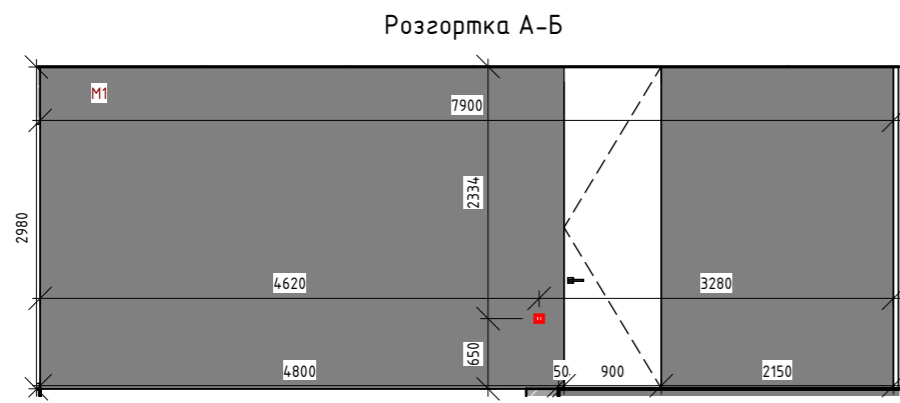

M1		Декоративна штукатурка ефект старих стін та мармурового каменю ELEMENT Decor Mistero 15 кг	4 уп (106,48 м²)
M3		Металіві рейкові панелі 160 мм/шт	3,5 уп. (6,2 м²)
M5		Декоративна штукатурка ефект шовку (китайський шовк) ELEMENT Decor Velluto 10 кг	1,7 уп. (59,49 м²)