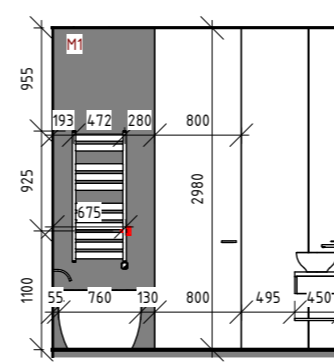

Розгортка В7-Г7