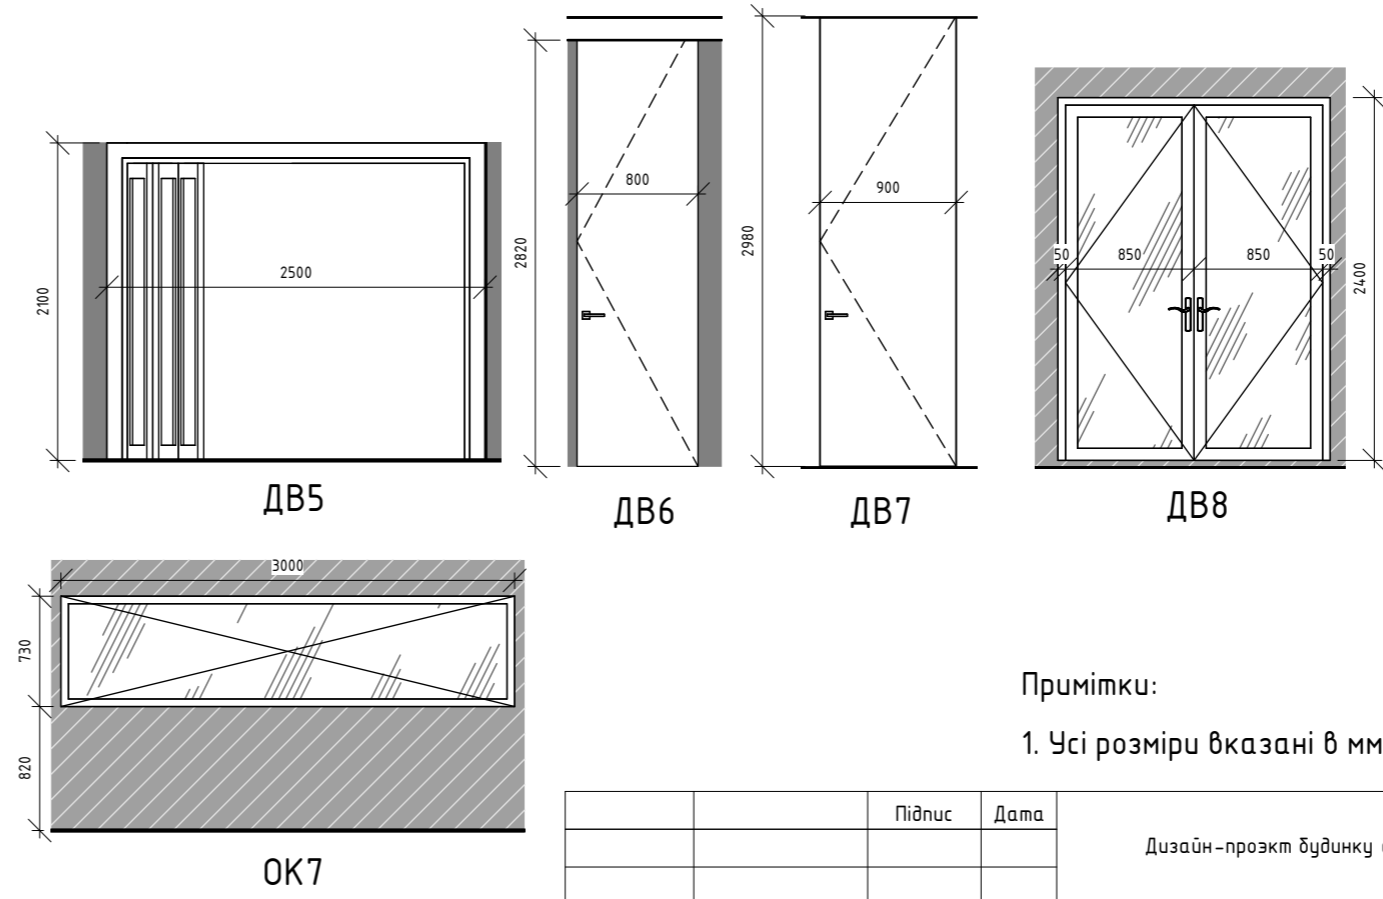

Примітки:
1. Усі розміри вказані в мм

		Підпис	Дата	Дизайн-проект будинку с. Іванковичі	КНУТД		
					Стадія	Аркуш	Аркушів
Виконала	Котлярівська			Специфікація вікон та дверей	ДП	31	56
Перевірила	Проверил				БДс3-23