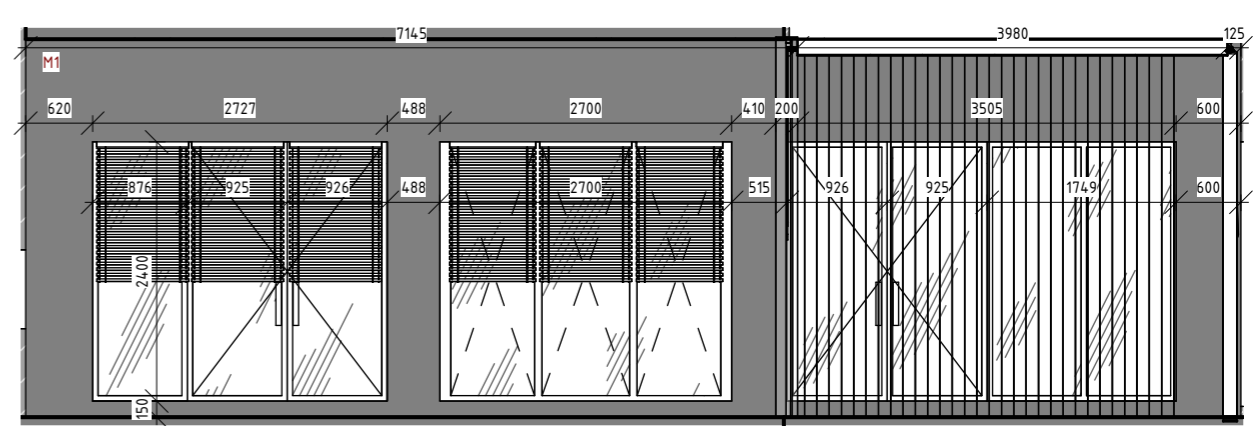

Розгортка Б4-Б5