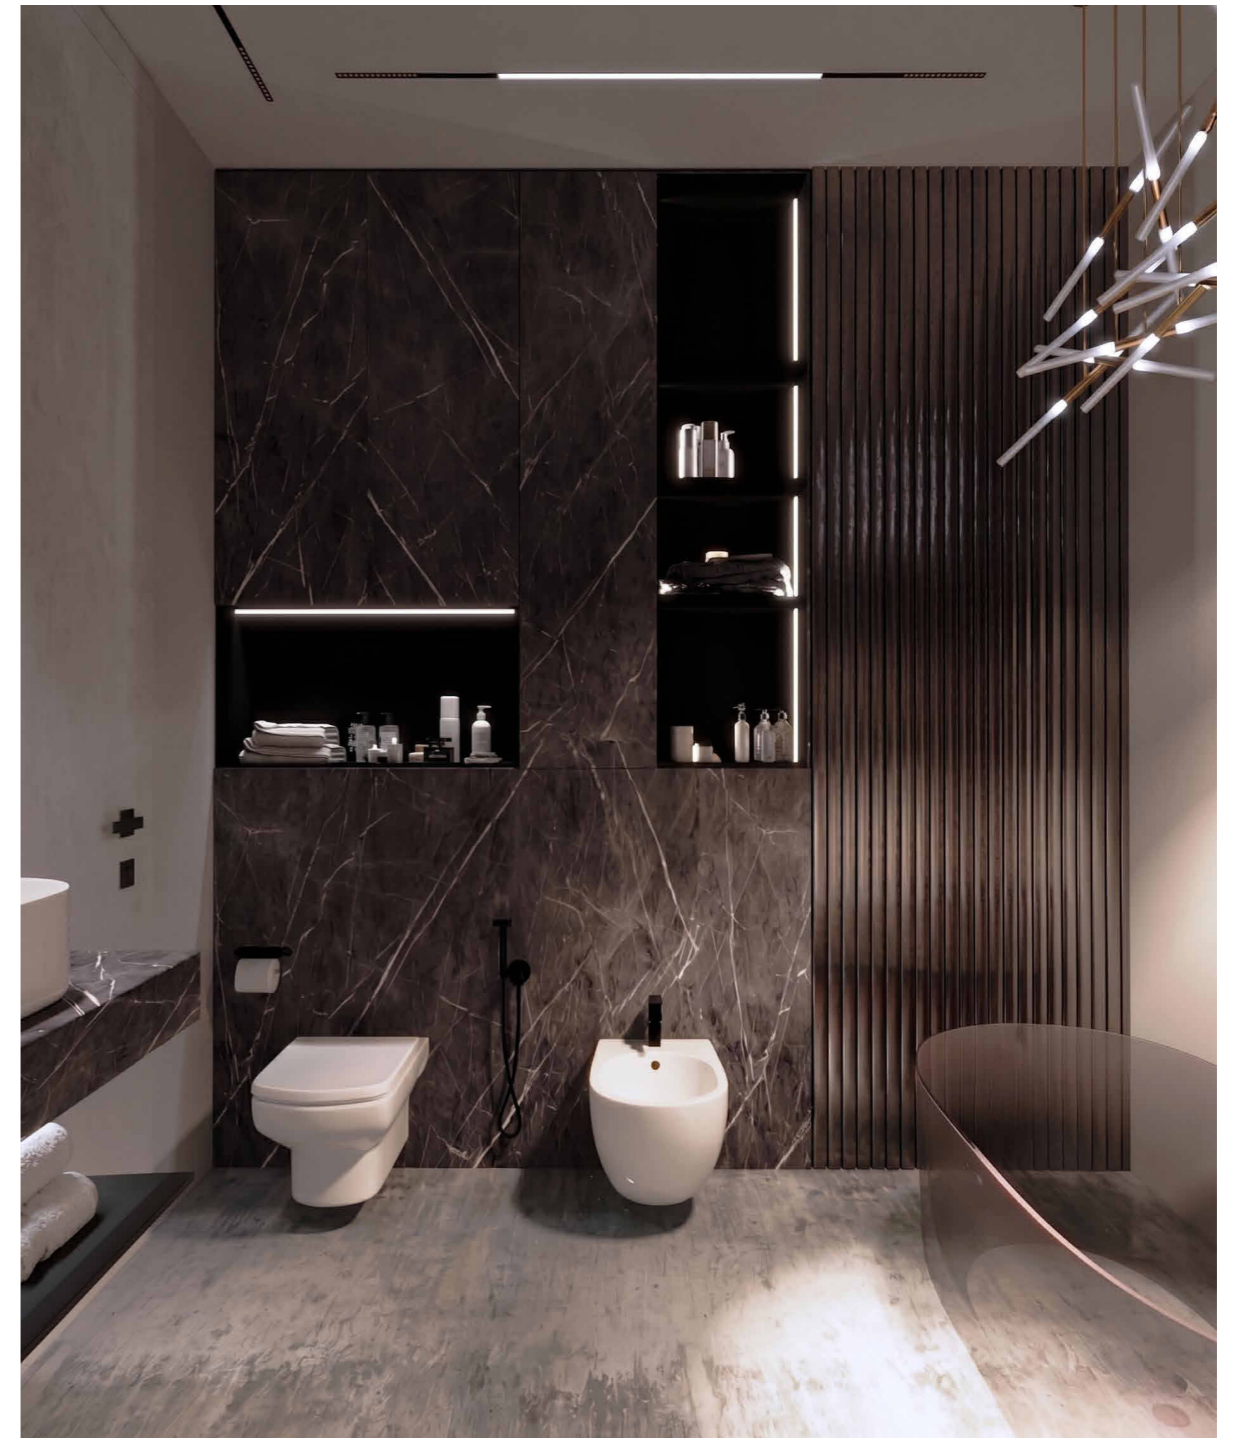

Підпис	Дата	Дизайн-проект будинку с. Іванковичі	КНУТД		
					Стадія	Аркуш	Аркушів
					ДП	10	56
Виконала	Котляревська			Візуалізація ії домашньої ванної кімнати	БДс3-23		
Перевірила	Круківська