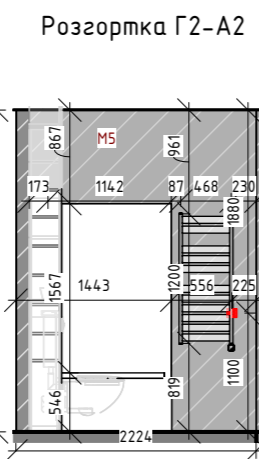

M1		Декоративна штукатурка ефект старих стін та мармурового каменю ELEMENT Decor Mistero 15 кг	4 уп (106,48 м²)
M3		Металіві рейкові панелі 160 мм/шт	3,5 уп. (6,2 м²)
M5		Декоративна штукатурка ефект шовку (китайський шовк) ELEMENT Decor Velluto 10 кг	1,7 уп. (59,49 м²)