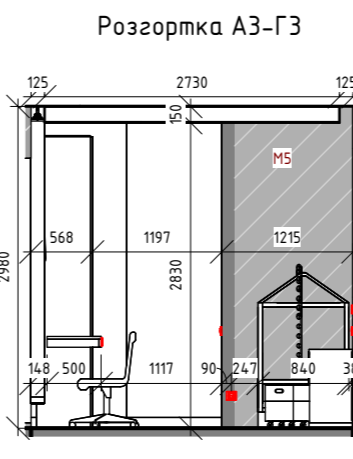

M1		Декоративна штукатурка ефект старих стін та мармурового каменю ELEMENT Decor Mistero 15 кг	4 уп (106,48 м²)
M3		Металіві рейкові панелі 160 мм/шт	3,5 уп. (6,2 м²)
M5		Декоративна штукатурка ефект шовку (китайський шовк) ELEMENT Decor Velluto 10 кг	1,7 уп. (59,49 м²)