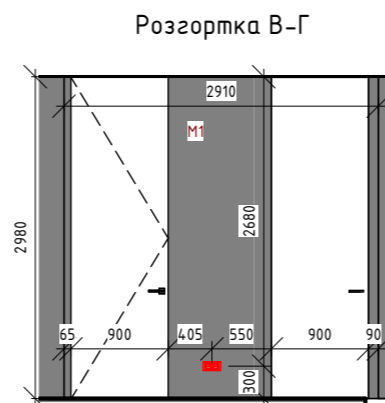

M1		Декоративна штукатурка ефект старих стін та мармурового каменю ELEMENT Decor Mistero 15 кг	4 уп (106,48 м²)
M3		Металіві рейкові панелі 160 мм/шт	3,5 уп. (6,2 м²)
M5		Декоративна штукатурка ефект шовку (китайський шовк) ELEMENT Decor Velluto 10 кг	1,7 уп. (59,49 м²)