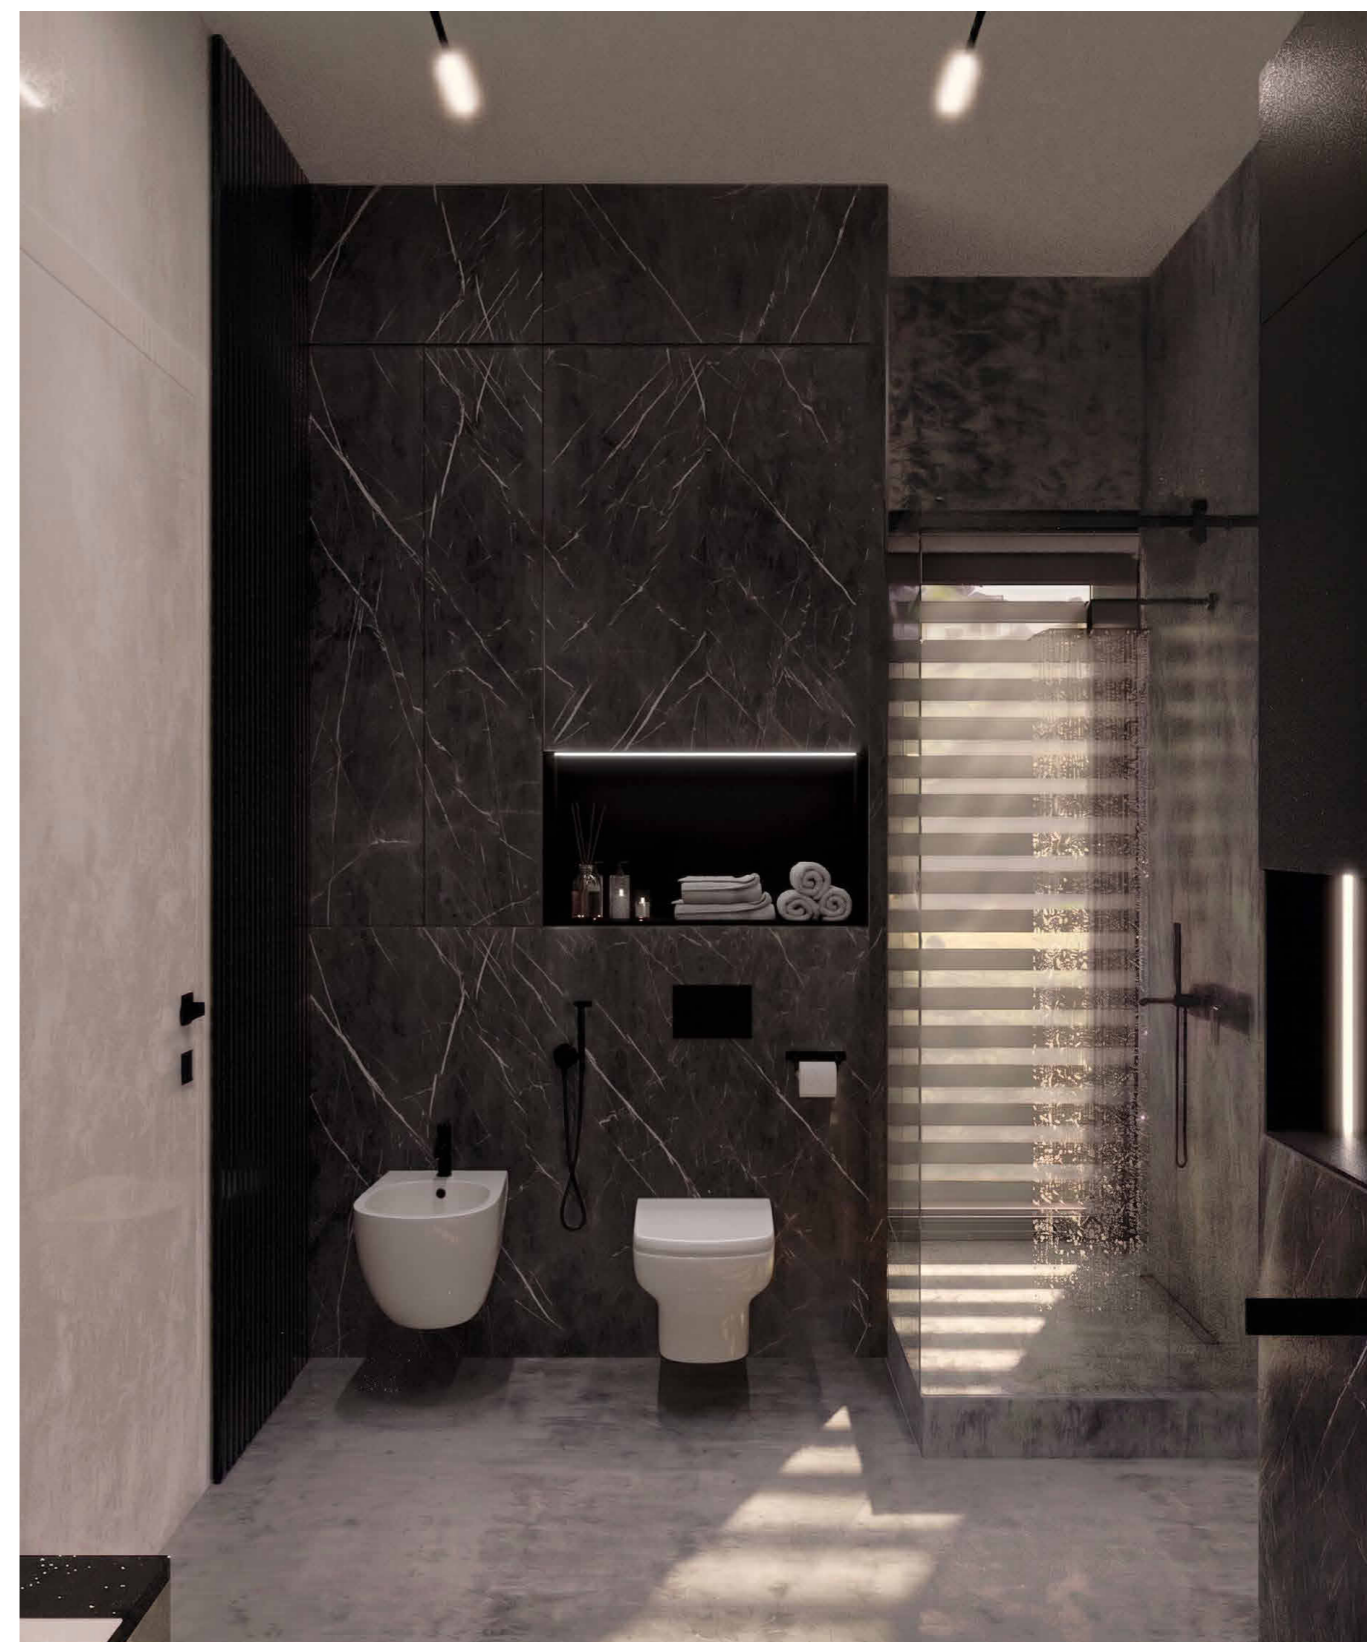

Підпис	Дата	Дизайн-проект будинку с. Іванковичі	КНУТД		
					Стадія	Аркуш	Аркушів
Виконала	Котлярівська			Візуалізація гостьової ванної кімнати	ДП	6	56
Перевірила	Круківська				БДсЗ-23