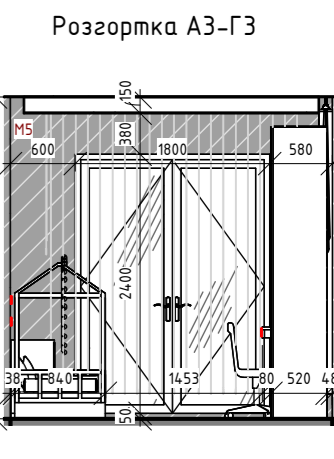

M1		Декоративна штукатурка ефект старих стін та мармурового каменю ELEMENT Decor Mistero 15 кг	4 уп (106,48 м²)
M3		Металіві рейкові панелі 160 мм/шт	3,5 уп. (6,2 м²)
M5		Декоративна штукатурка ефект шовку (китайський шовк) ELEMENT Decor Velluto 10 кг	1,7 уп. (59,49 м²)