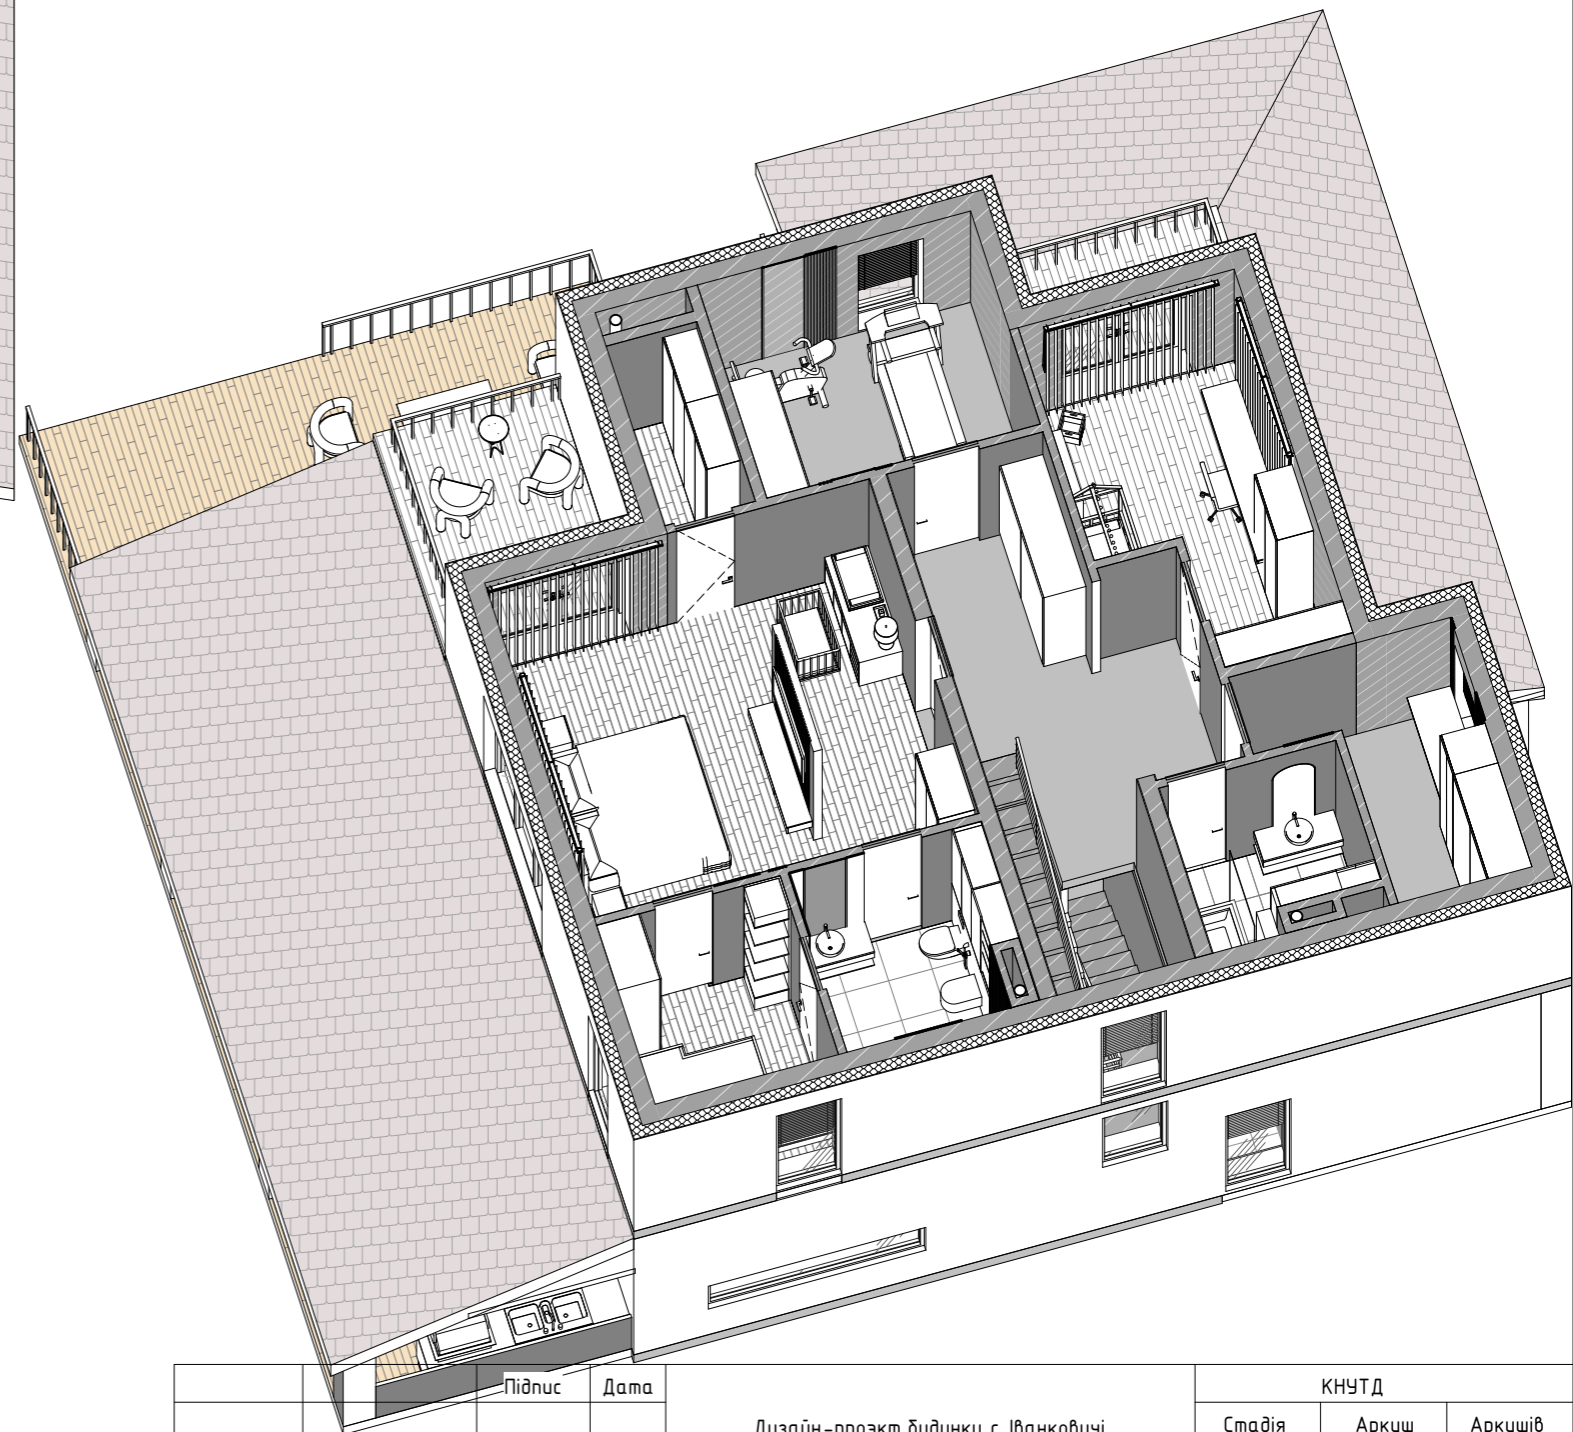

3D-ВИД меблювання другого поверху

		Підпис	Дата	Дизайн-проект будинку с. Іванковичі	КНУТД		
					Стадія	Аркуш	Аркушів
Виконала	Котлярівська			3D-ВИД меблювання другого поверху	ДП	38	56
Перевірила	Круківська				БДс3-23