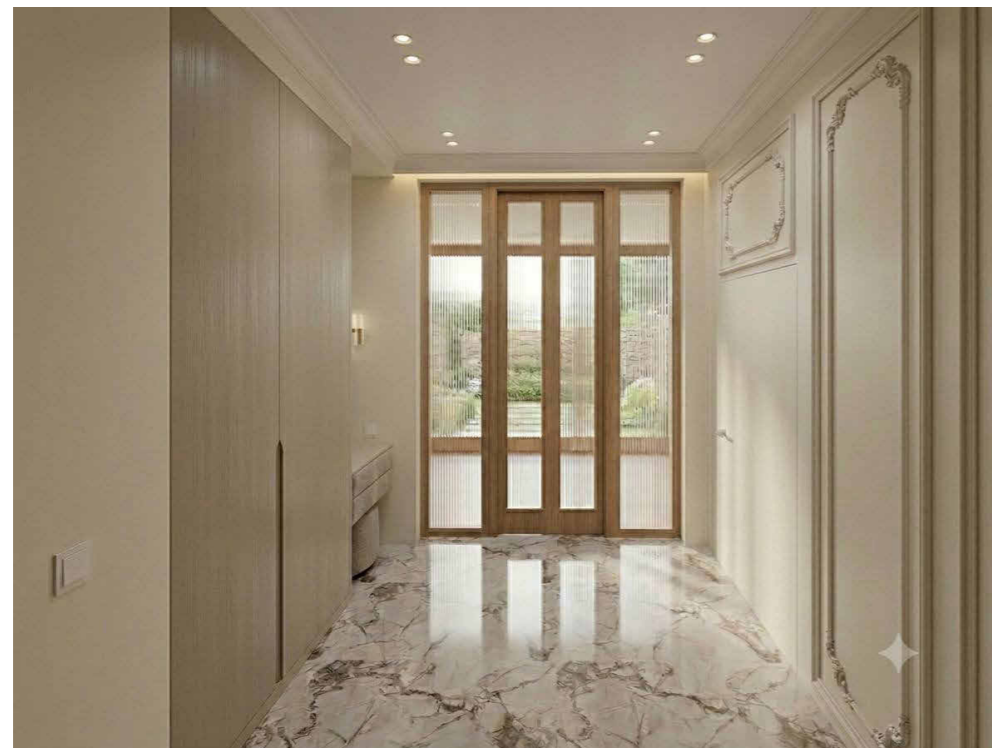

Передпокій