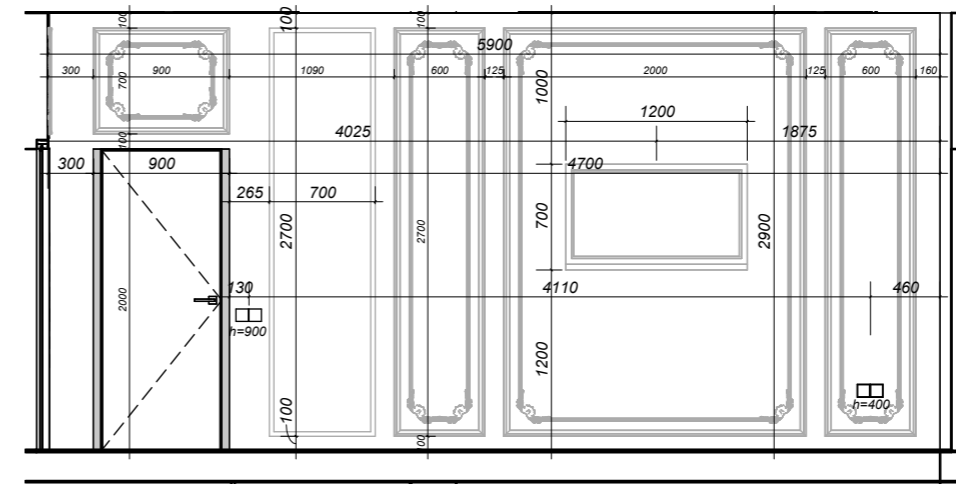

30

		Підпис	Дата	КНУД		
Виконав	Прасол Є.Є.			Ескіз дім Гнідин	Стадія	Аркуш
Перевірів	Шмельова-Нестеренко О.Є.				ДП	33
				БДс3-23	Розрізи 4 Как указано