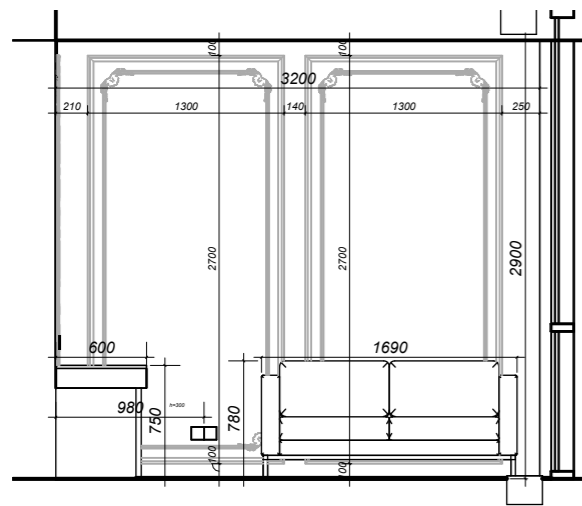

5

		Підпис	Дата	КНУД		
Виконав	Прасол Є.Є.			Ескіз дім Гнідин	Стадія ДП	Аркушів 30
Перевірів	Шмельова-Нестеренко О.Є.			БДс3-23	Розрізи 1 Как указано