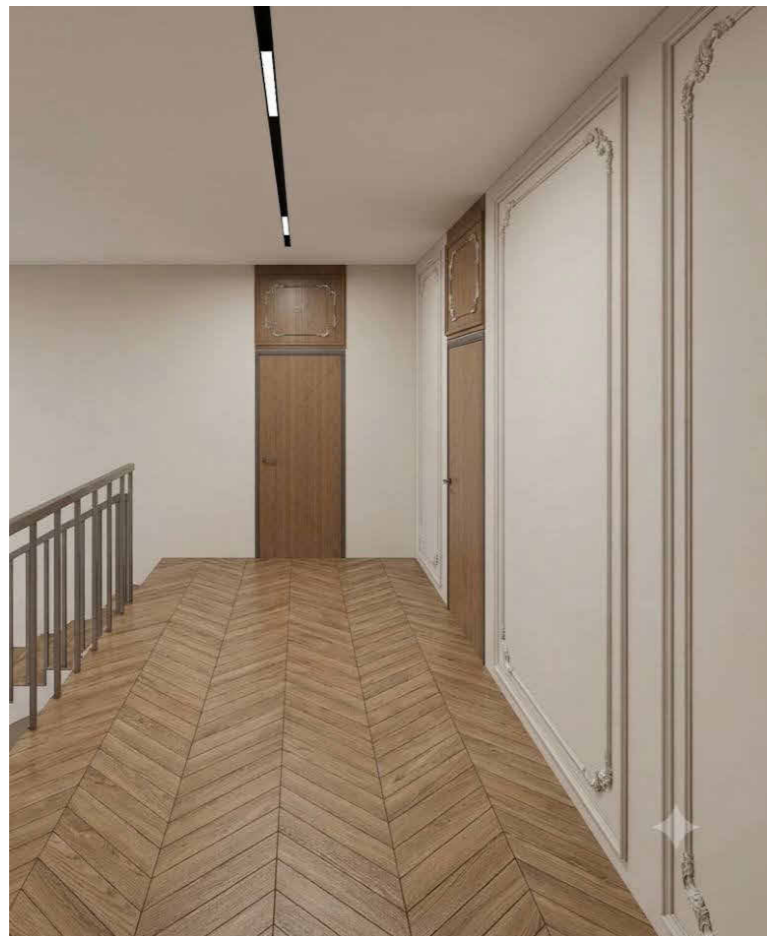

Кімната Марка

Кімната Марка

Спальня батьків

Спальня батьків

		Підпис	Дата	КНУТД			
				Ескіз дім Гнідин	Стадія	Аркуш	Аркушів
Виконав	Прасол Є.Є.				ДП	46	47
Перевірів	Шмельова-Нестеренко О.Є.			БДс3-23	Візуалізація		