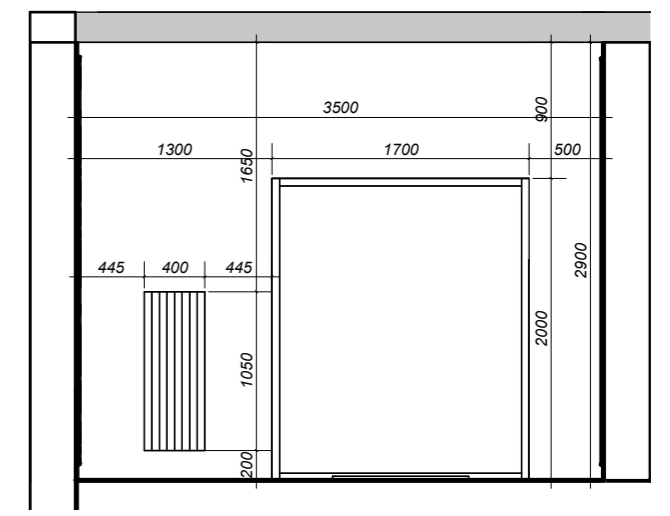

41

		Підпис	Дата	Ескіз дім Гнідин	КНУД		
Виконав	Прасол Є.Є.				Стадія	Аркуш	Аркушів
Перевірів	Шмельова-Нестеренко О.Є.			ДП	34	47	
				БДс3-23	Розрізи 5 Как указано