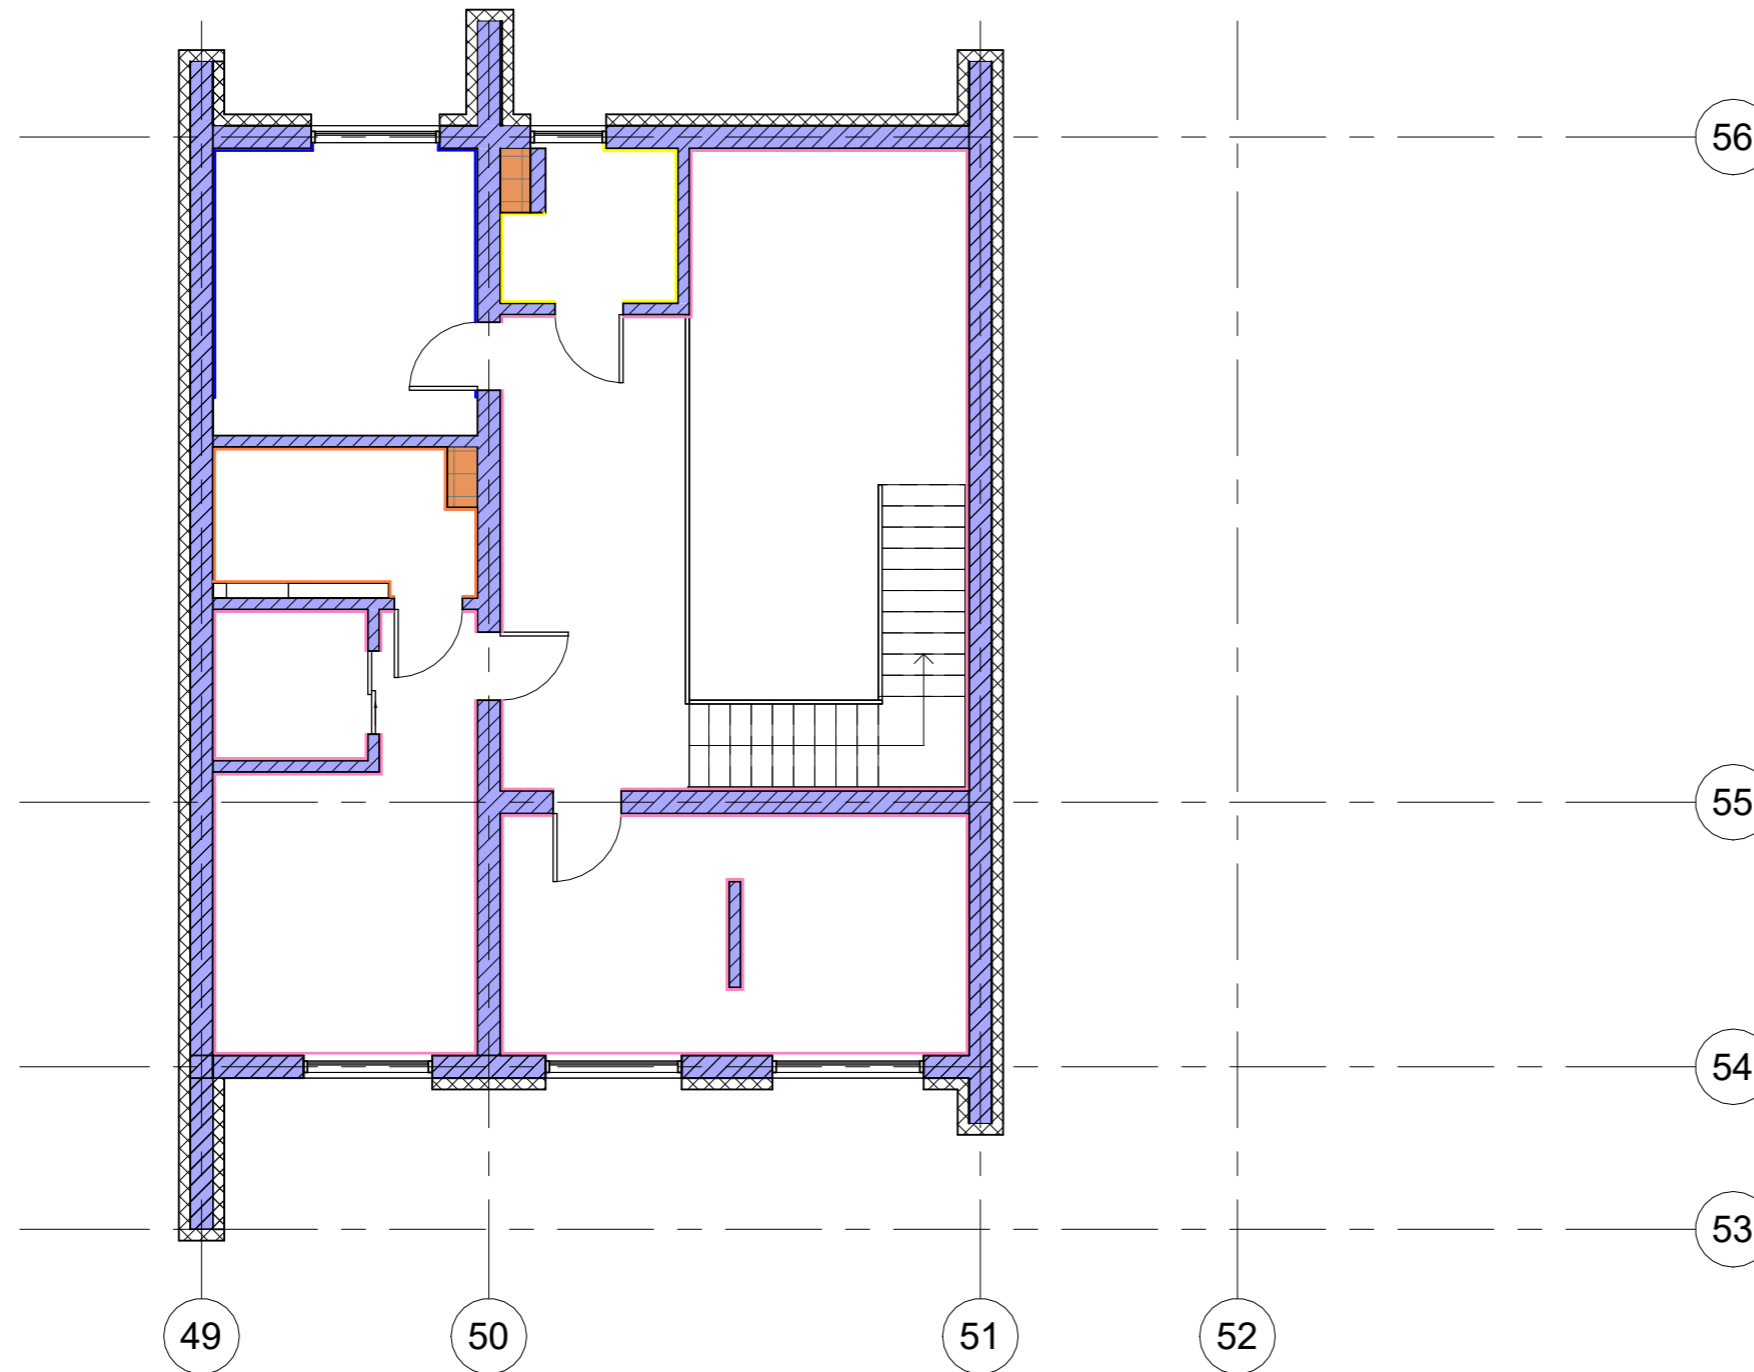

УМОВНІ ПОЗНАЧЕННЯ:

- Декоративне фарбування PANTONE® 11-0608 TCX Cocomilk Milk
- Декоративне фарбування PANTONE® 13-4016 TCX Blue Finch
- Керамограніт TAU Ceramica Travertino 60x120 almond rec
- Керамограніт 41ZERO42 Superclassica Scw White Harry (4101028) 60x120 mat

		Підпис	Дата	Ескіз дім Гнідин	КНУТД		
Виконав	Грасол Є.Є.				Стадія	Аркуш	Аркушів
Перевірів	Шмельова-Нестеренко О.Є.			ДП	10	47	
				БДс3-23	Оздоблення стін 2 поверх 1 : 100