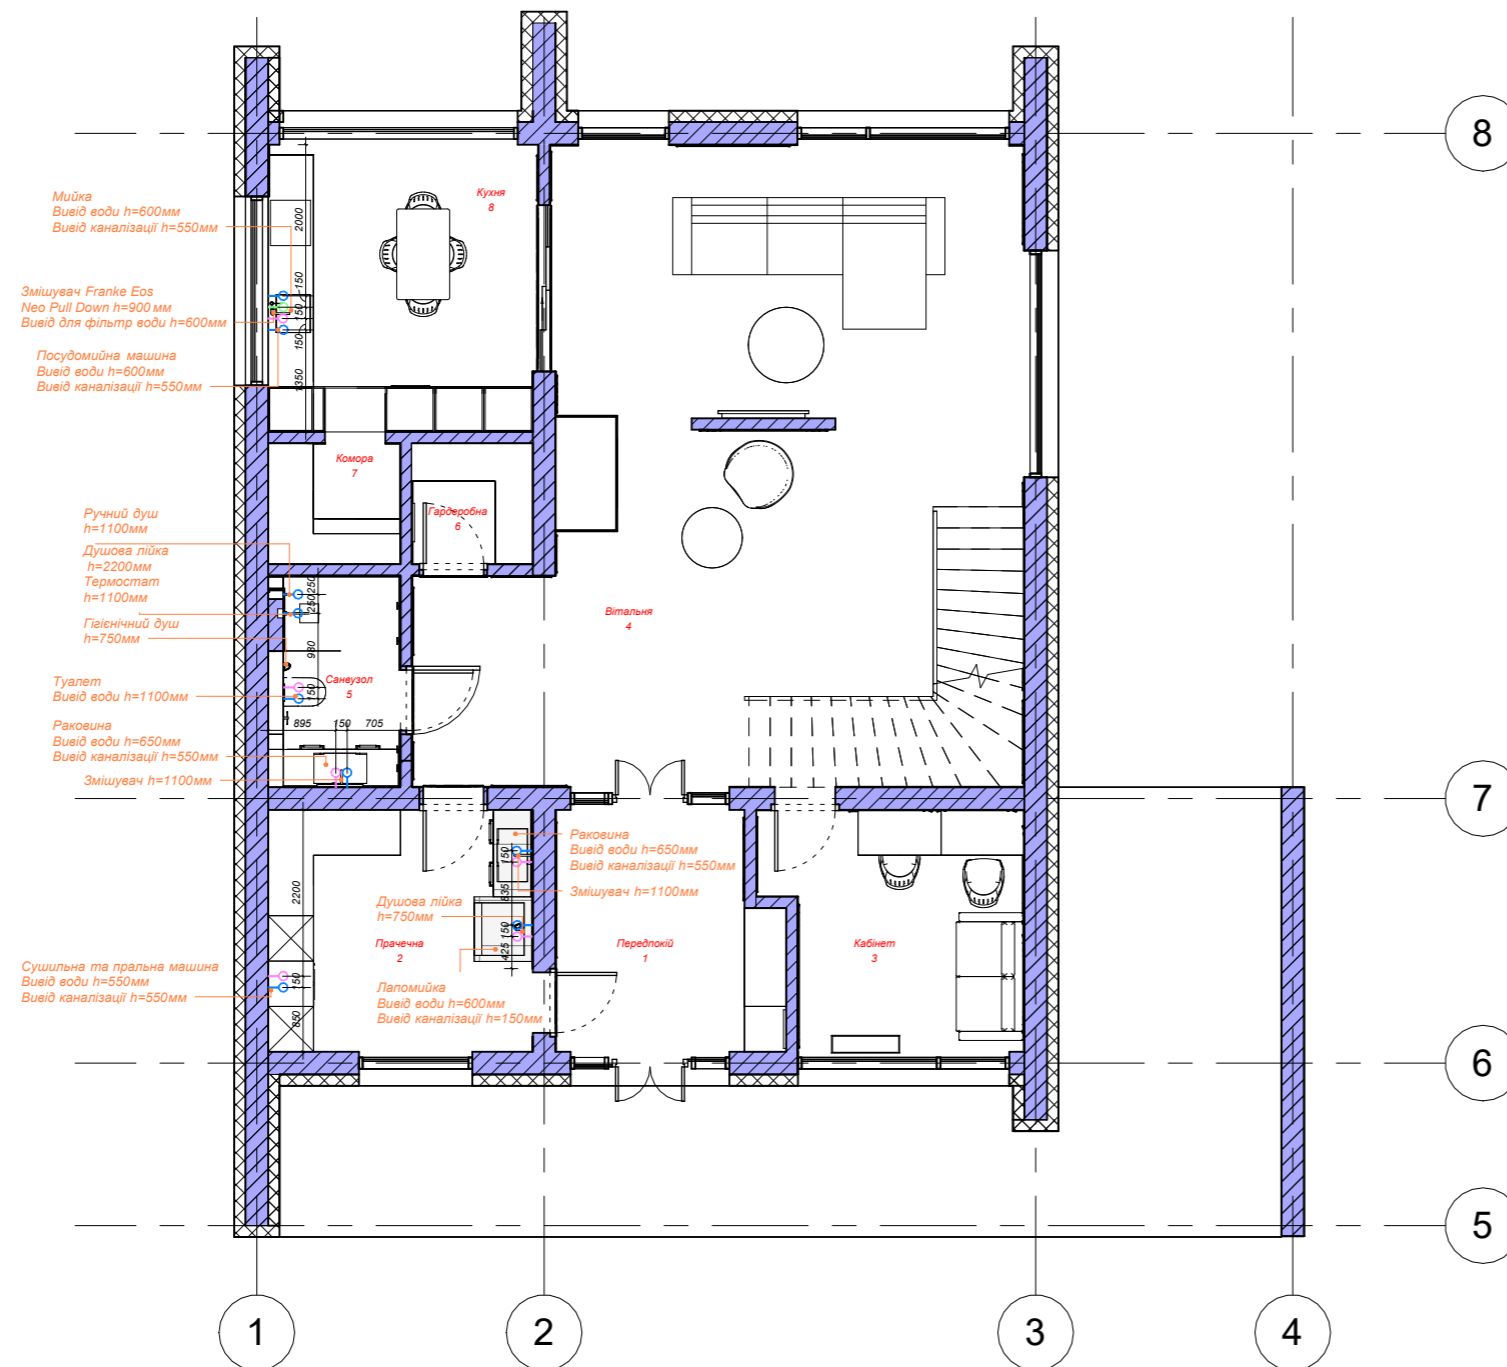

УМОВНІ ПОЗНАЧЕННЯ:

Специфікація приміщень

№	Приміщення	Площа
1	Передпокій	9,1м²
2	Прачечна	11,2м²
3	Кабінет	10,23м²
4	Вітальня	57,96м²
5	Санвузол	4,52м²
6	Гардеробна	2,56м²
7	Комора	2,92м²
8	Кухня	13,32м²
Загальна площа:		108,89м²

- Вивід для води
- Вивід для каналізації
- Вивід для фільтр води

	Підпис	Дата	КНУТД		
			Стадія	Аркуш	Аркушів
Виконав	Прасол Є.Є.		ДП	13	47
Перевірів	Шмельова-Нестеренко О.Є.		План сантехнічного обладнання 1 поверх		
			1 : 100