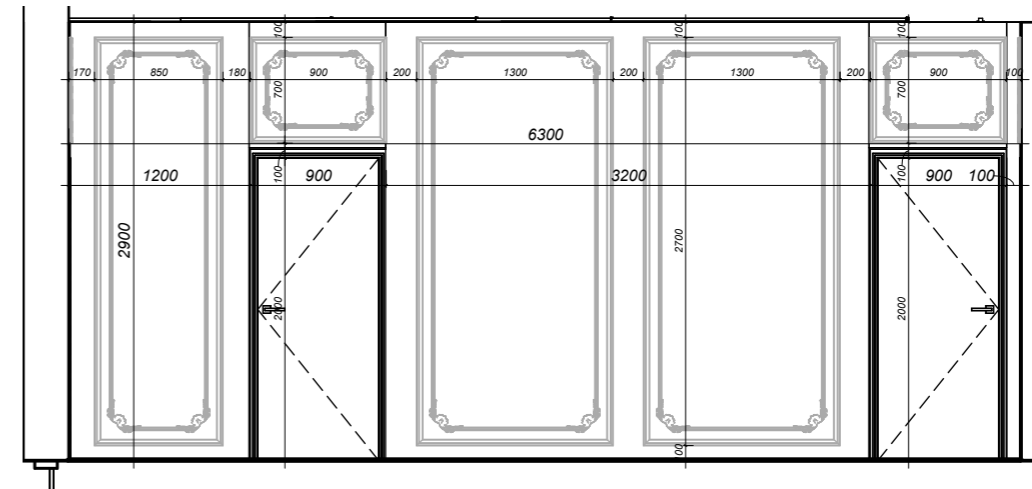

47

		Підпис	Дата	КНУТД		
Виконав	Прасол Є.Є.			Стадія	Аркуш	Аркушів
Перевірів	Шмельова-Нестеренко О.Є.			ДП	35	47
				Розрізи 6 Как указано