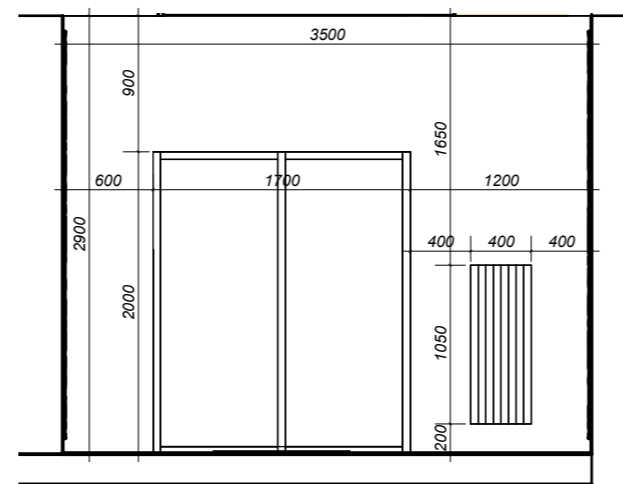

31

		Підпис	Дата	КНУД		
Виконав	Прасол Є.Є.			Ескіз дім Гнідин	Стадія	Аркуш
Перевірів	Шмельова-Нестеренко О.Є.				ДП	33
				БДс3-23	Розрізи 4 Как указано