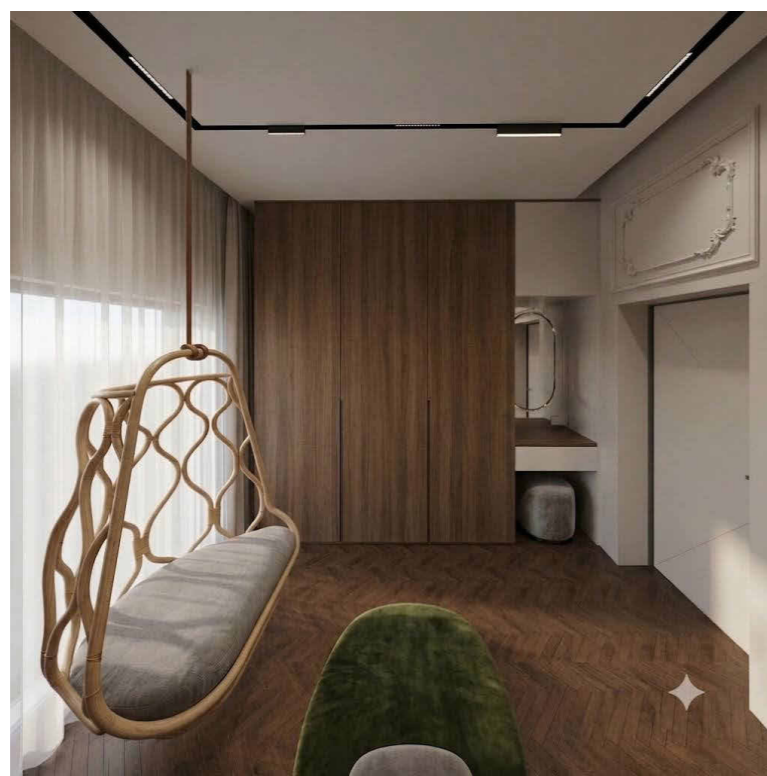

Кімната Соломії