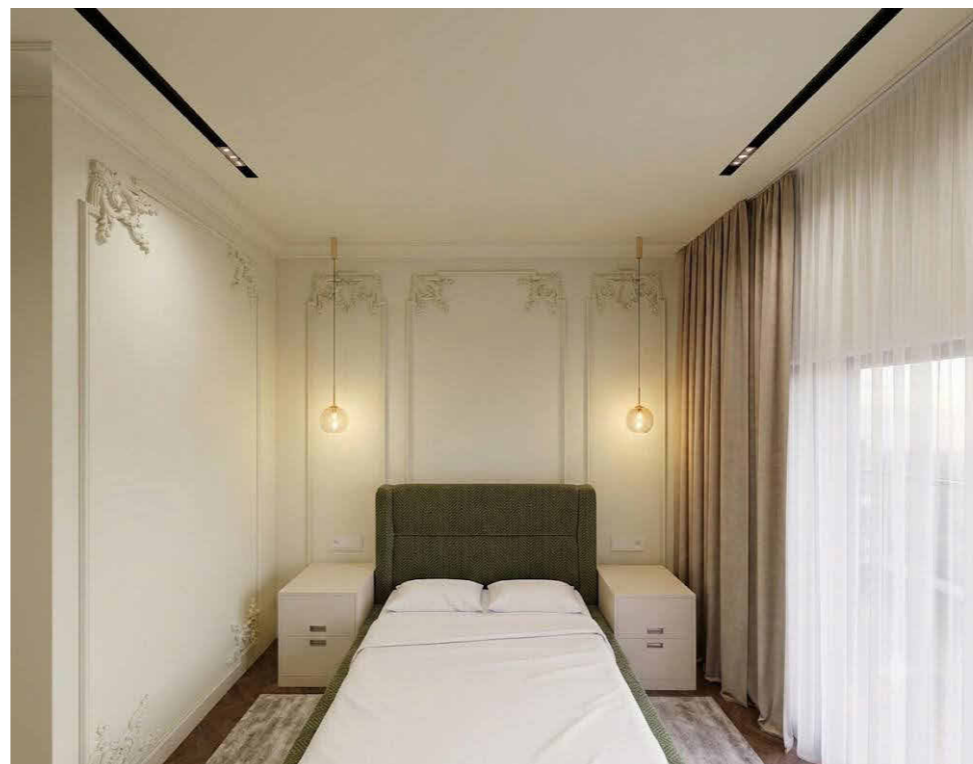

Кімната Соломії

		Підпис	Дата	Ескіз д/м Гнідин	КНУТД		
					Стадія	Аркуш	Аркушів
Виконав	Прасол Є.Є.			ДП	47	47	
Перевірів	Шмельова-Нестеренко О.Є.			БДс3-23	Візуалізація