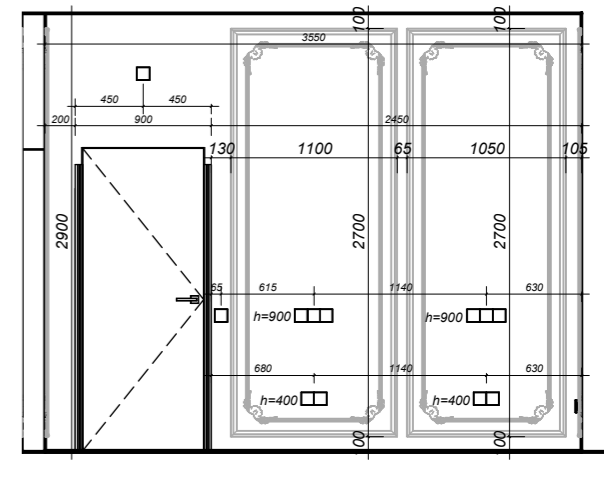

8

		Підпис	Дата	КНУД		
Виконав	Прасол Є.Є.			Ескіз дім Гнідин	Стадія ДП	Аркушів 30
Перевірів	Шмельова-Нестеренко О.Є.			БДс3-23	Розрізи 1 Как указано