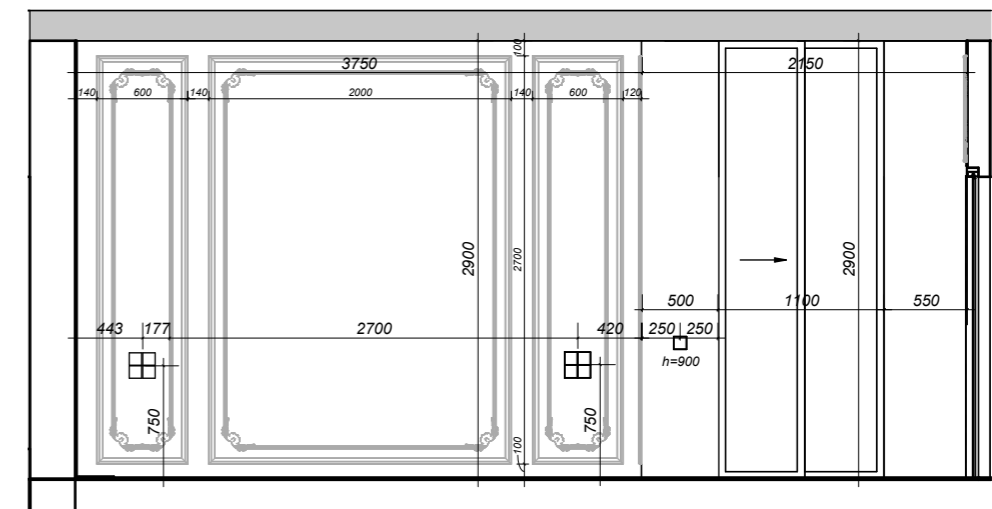

32

		Підпис	Дата	КНУД		
Виконав	Прасол Є.Є.			Ескіз дім Гнідин	Стадія	Аркуш
Перевірів	Шмельова-Нестеренко О.Є.				ДП	33
				БДс3-23	Розрізи 4 Как указано