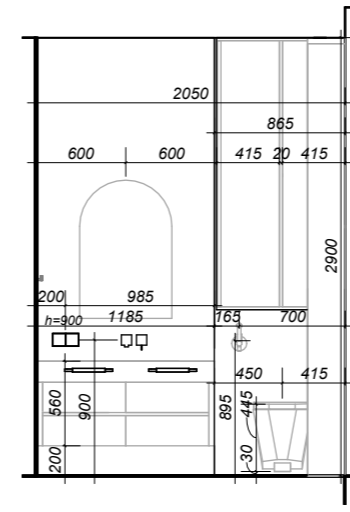

44

		Підпис	Дата	КНУТД		
Виконав	Прасол Є.Є.			Стадія	Аркуш	Аркушів
Перевірів	Шмельова-Нестеренко О.Є.			ДП	35	47
				Розрізи 6 Как указано