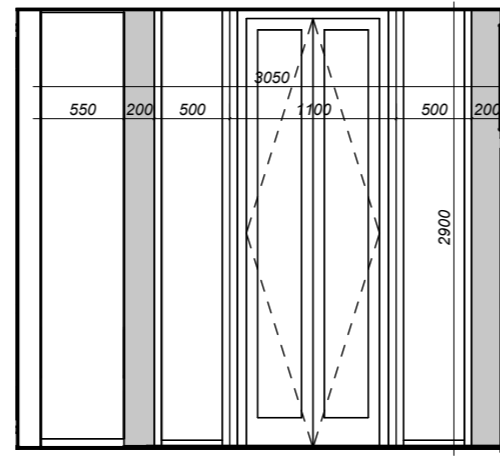

2

		Підпис	Дата	КНУД		
Виконав	Прасол Є.Є.			Ескіз дім Гнідин	Стадія ДП	Аркушів 30
Перевірів	Шмельова-Нестеренко О.Є.			БДс3-23	Розрізи 1 Как указано