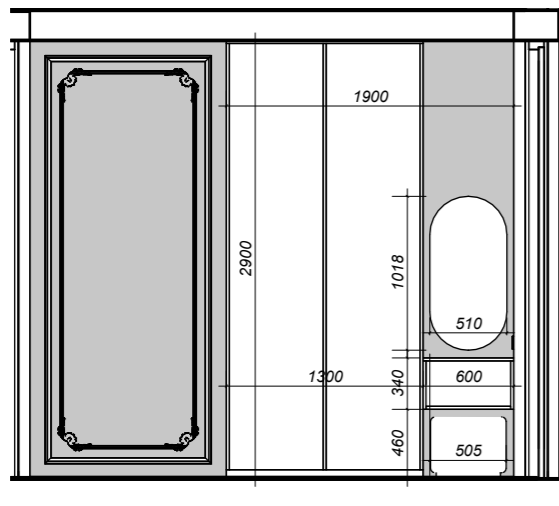

1

		Підпис	Дата	КНУД		
Виконав	Прасол Є.Є.			Ескіз дім Гнідин	Стадія ДП	Аркушів 30
Перевірів	Шмельова-Нестеренко О.Є.			БДс3-23	Розрізи 1 Как указано