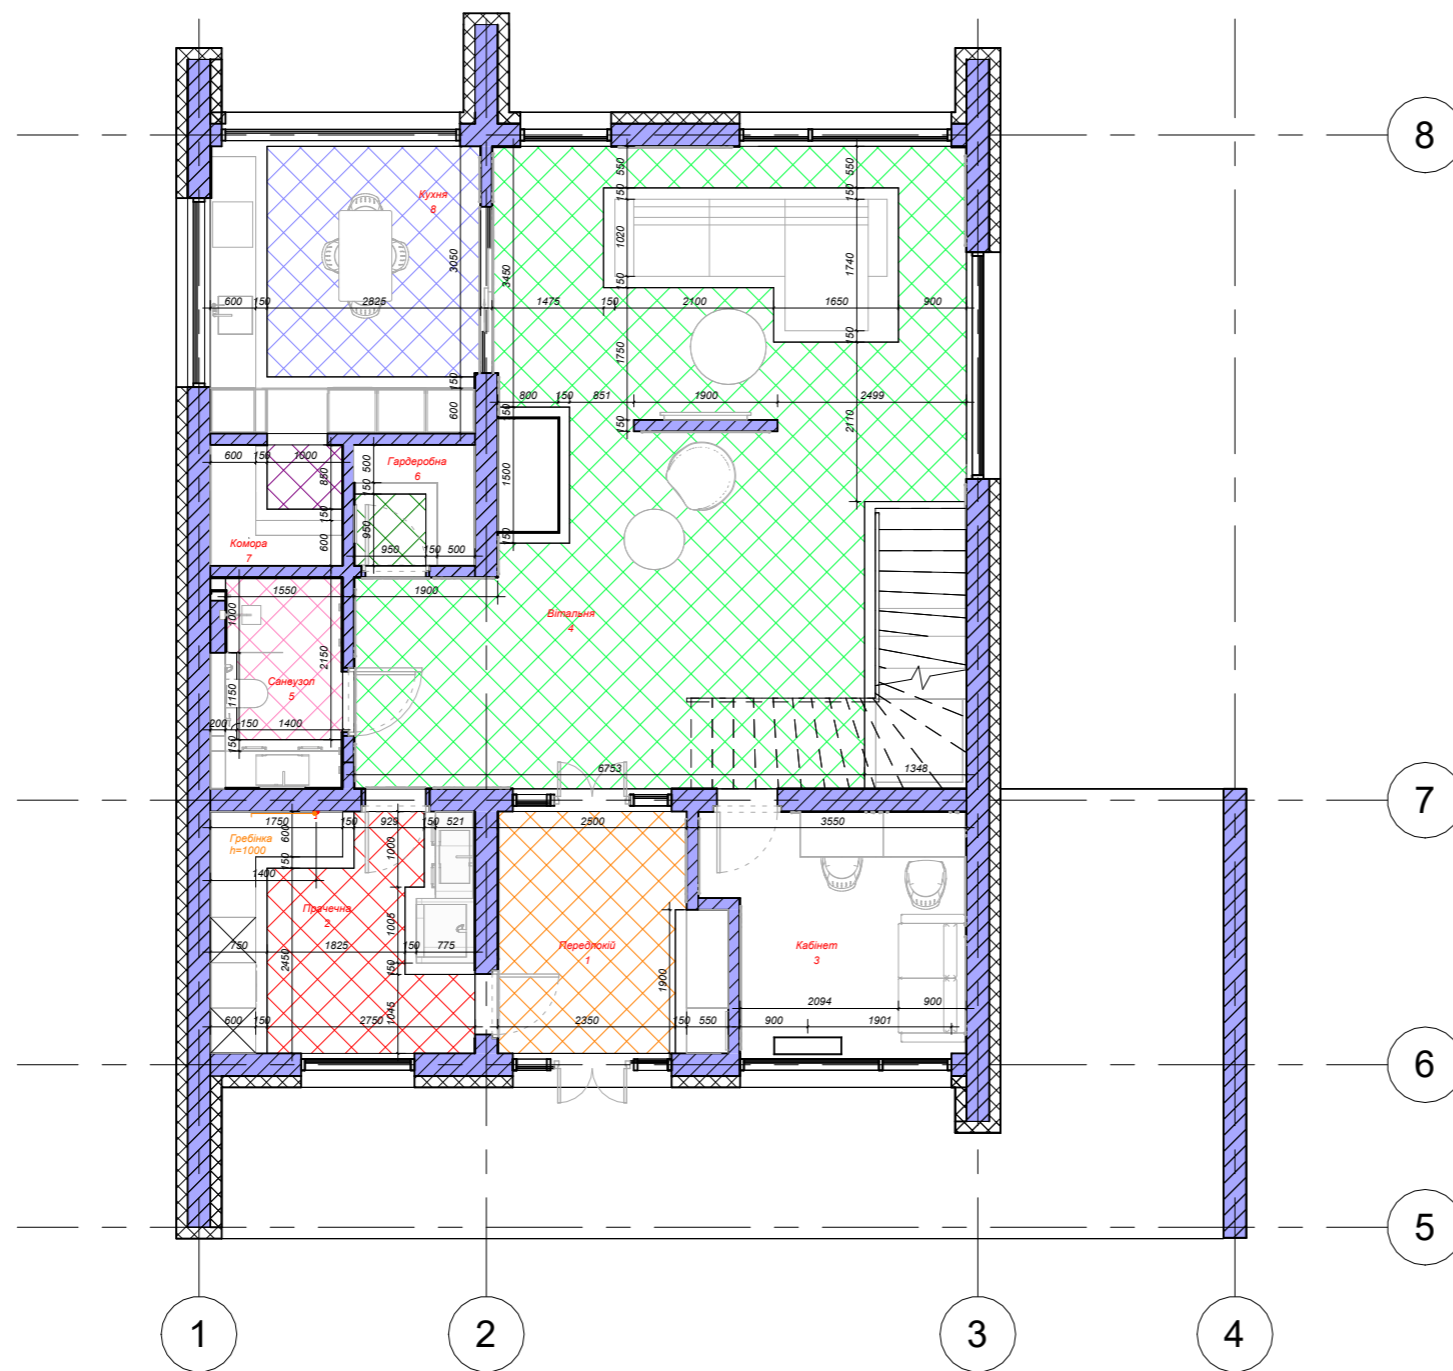

УМОВНІ ПОЗНАЧЕННЯ:

Специфікація приміщень

№	Приміщення	Площа
1	Передпокій	9,1м²
2	Прачечна	11,2м²
3	Кабінет	10,23м²
4	Вітальня	57,96м²
5	Санвузол	4,52м²
6	Гардеробна	2,56м²
7	Комора	2,92м²
8	Кухня	13,32м²
Загальна площа:		108,89м²

Специфікація теплої підлоги

№	Приміщення	Площа
1	Передпокій	7,71м²
2	Прачечна	6,05м²
4	Вітальня	44м²
5	Санвузол	3,16м²
6	Гардеробна	0,9м²
7	Комора	0,85м²
8	Кухня	8,6м²
Загальна площа:		71,27м²

Тепла підлога

Внутрішньопідлоговий конвектор

Гребінка

		Підпис	Дата	Ескіз дiм Гнiдин	КНУТД		
					Стадiя	Аркуш	Аркушiв
Виконав	Прасол Є.Є.				ДП	27	47
Перевiрив	Шмельова-Нестеренко О.Є.			БДс3-23	План опалення 1 поверх 1 : 100