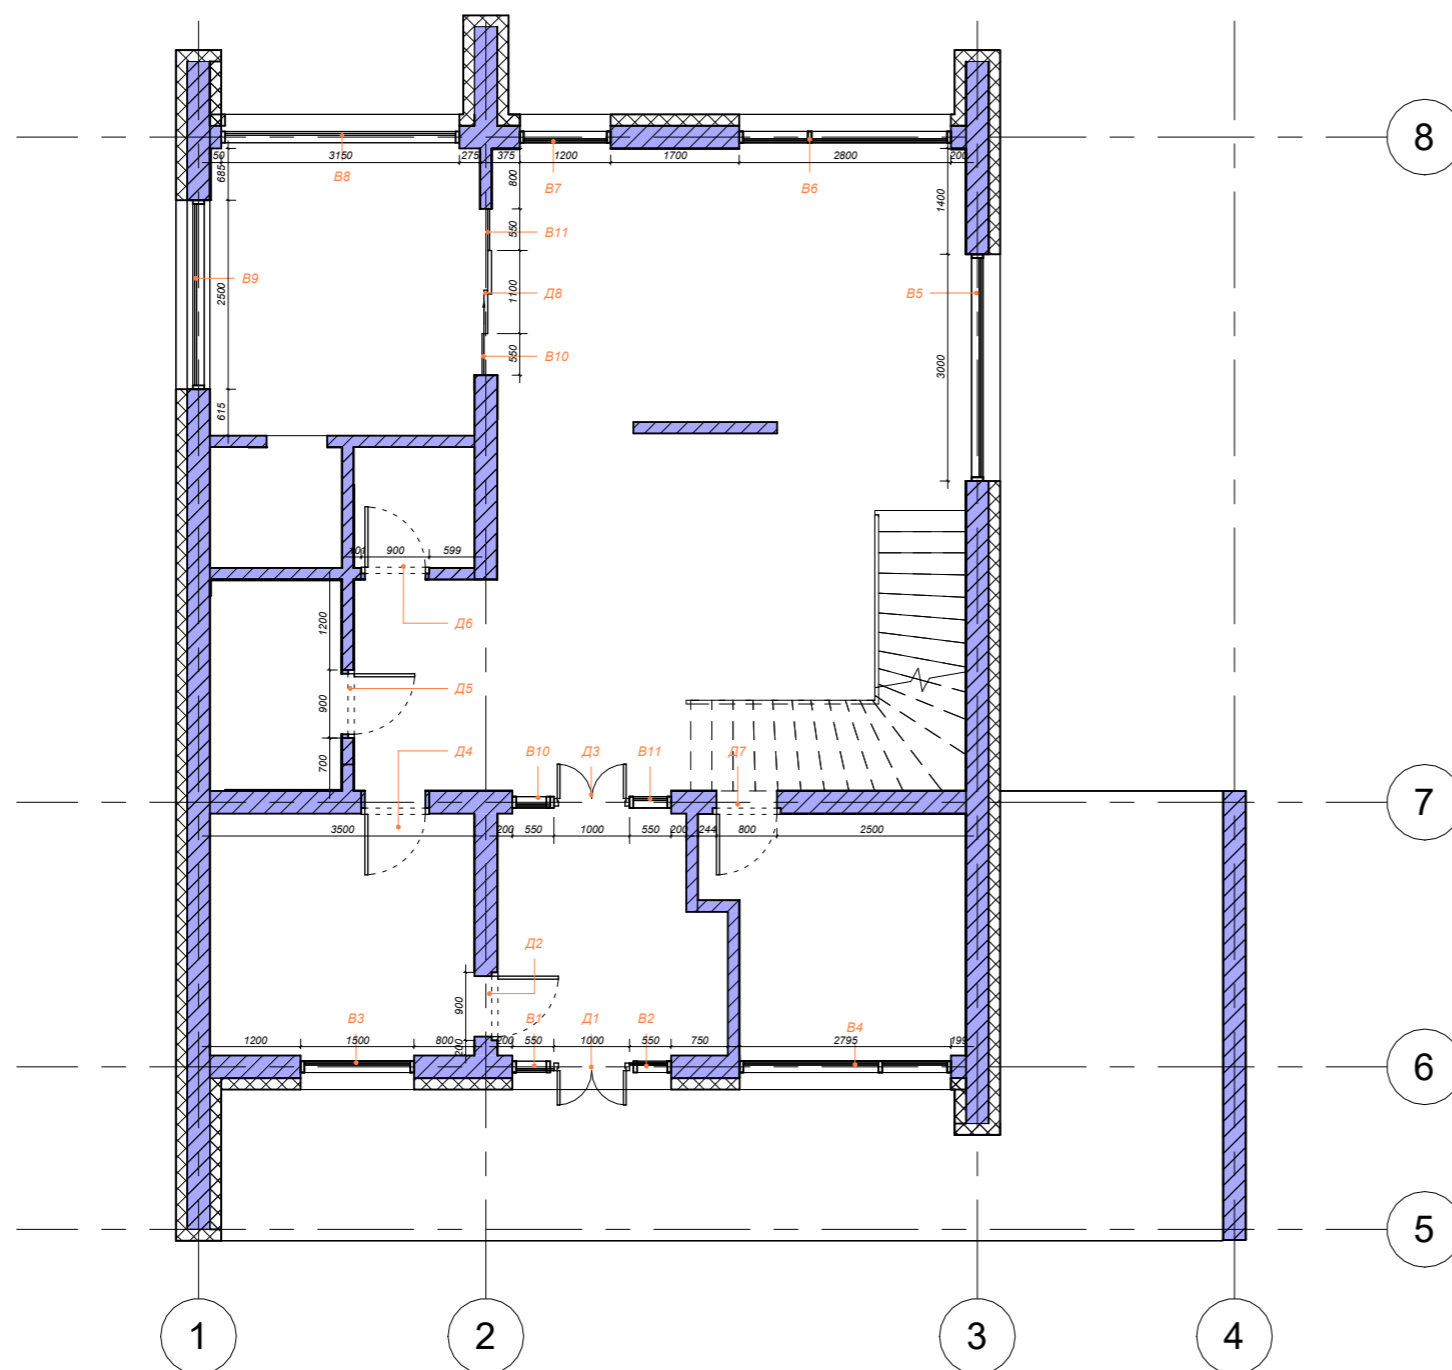

УМОВНІ ПОЗНАЧЕННЯ:

Специфікація дверей

Марка	Ширина	Висота	
Д1	1000	2100	Індивідуальний виріб
Д2	900	2000	Прихованого монтажу
Д3	1000	2100	Індивідуальний виріб
Д4	900	2000	Прихованого монтажу
Д5	900	2000	Прихованого монтажу
Д6	900	2000	Прихованого монтажу
Д7	900	2000	Прихованого монтажу
Д8	1100	2000	Group New Classic NC дерев'яні

Специфікація вікон

Марка	Ширина	Висота	
В1	550	2900	REHAU
В2	550	2900	REHAU
В3	1500	2900	REHAU
В4	2800	2900	REHAU
В5	3000	2900	REHAU
В6	2800	2900	REHAU
В7	1200	2900	REHAU
В8	3150	2900	REHAU
В9	2500	2900	REHAU
В10	550	2900	REHAU
В11	550	2900	REHAU

		Підпис	Дата	КНУТД		
Виконав	Прасол Є.Е.			Ескіз дiм Гнiдин	Стадiя ДП	Аркуш 23
Перевiрив	Шмельова-Нестеренко О.Є.			БДс3-23	План дверей та вiкон 1 поверх 1 : 100	
					Аркушiв 47