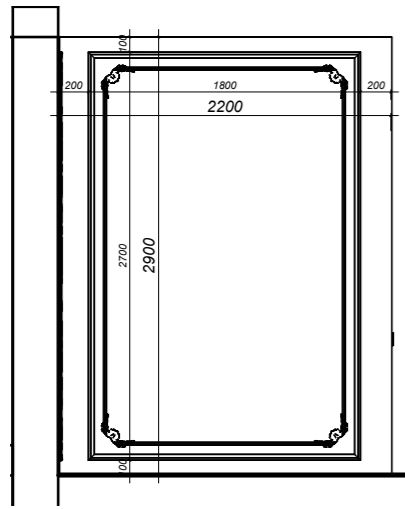

33

		Підпис	Дата	Ескіз дім Гнідин	КНУД		
Виконав	Прасол Є.Є.				Стадія	Аркуш	Аркушів
Перевірів	Шмельова-Нестеренко О.Є.			ДП	34	47	
				БДс3-23	Розрізи 5 Как указано