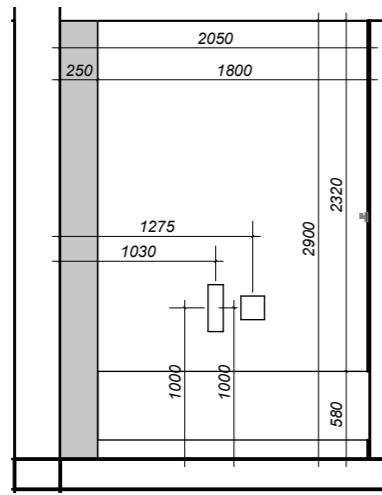

42

		Підпис	Дата	КНУТД		
Виконав	Прасол Є.Є.			Стадія	Аркуш	Аркушів
Перевірів	Шмельова-Нестеренко О.Є.			ДП	35	47
				Розрізи 6 Как указано