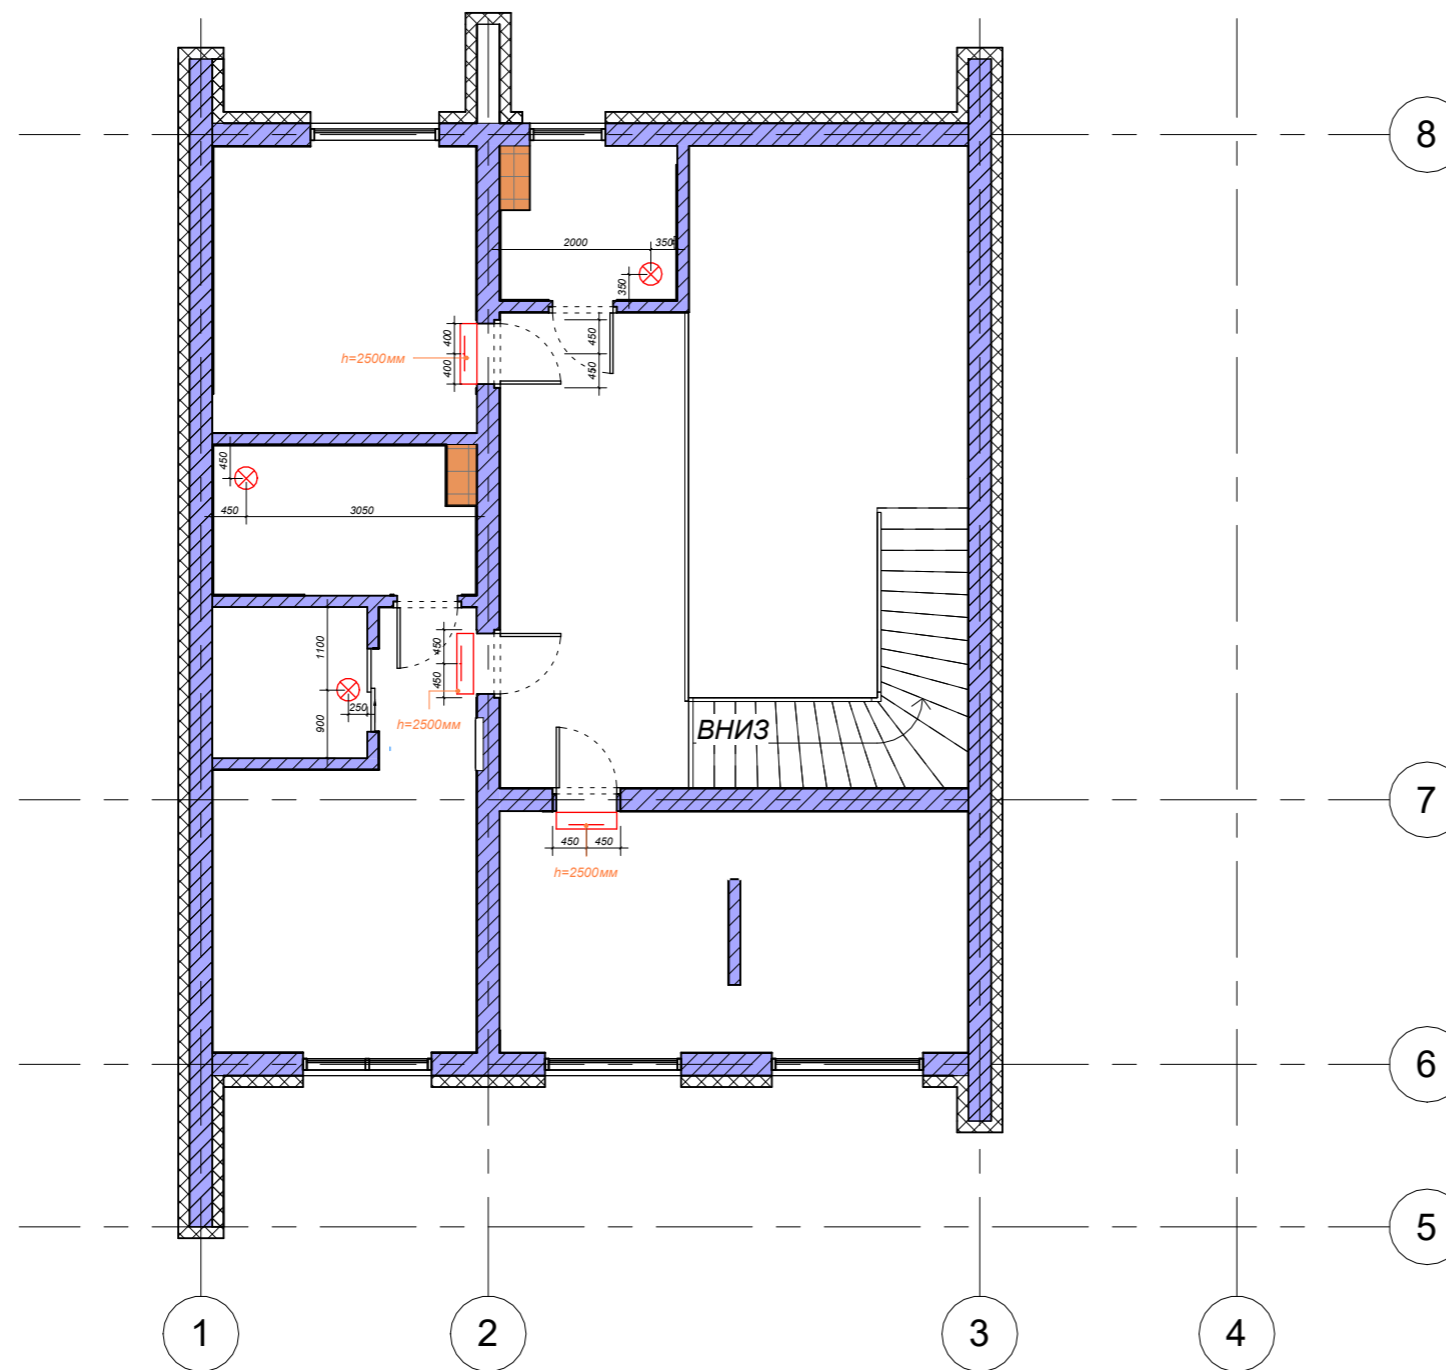

УМОВНІ ПОЗНАЧЕННЯ:

- Внутрішній блок кондиціонеру
- Стальовий витяжний електровентилятор зі зворотнім клапаном вбудований

		Підпис	Дата	Ескіз дiм Гнiдин	КНУТД		
Виконав	Грасол Є.Є.				Стадiя	Аркуш	Аркушiв
Перевiрив	Шмельова-Нестеренко О.Є.			ДП	16	47	
				БДс3-23	План вентиляцiї 2 поверх 1 : 100