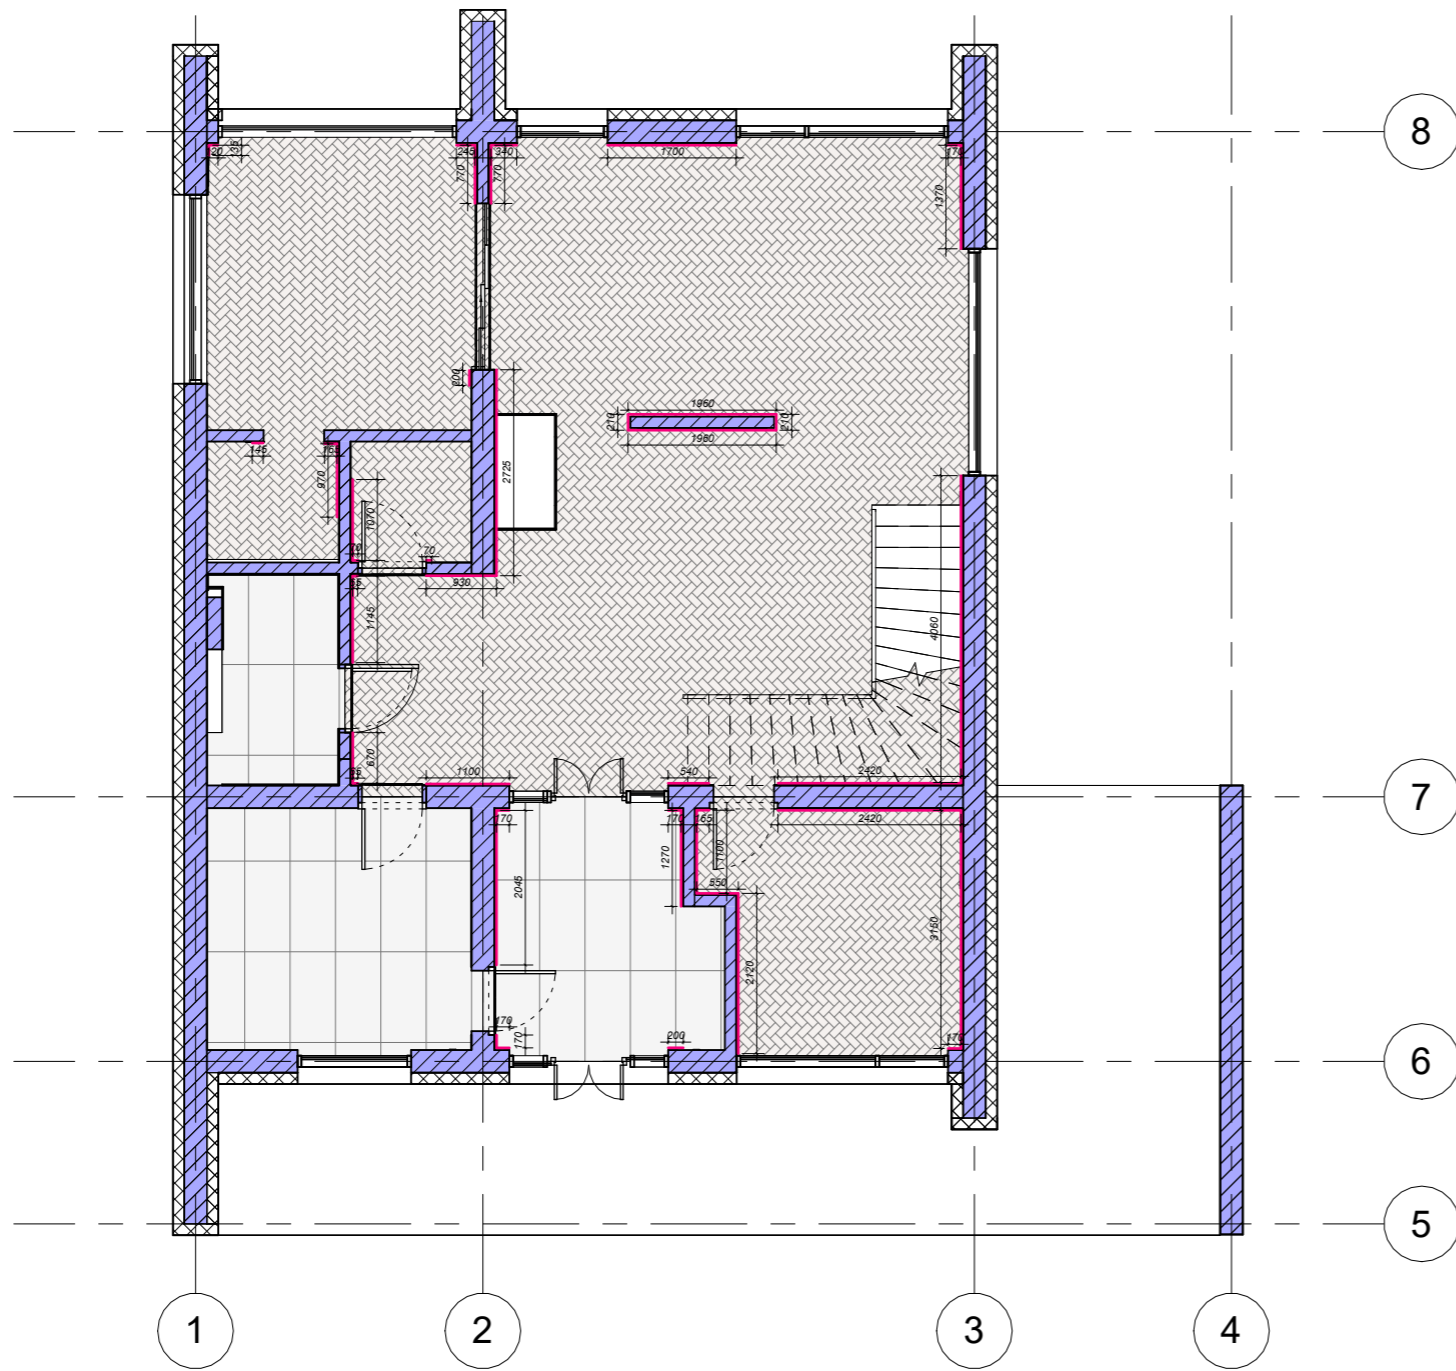

УМОВНІ ПОЗНАЧЕННЯ:

- Плінтус прихованого понтажу вказано з підрізкою 44900 мм
- Вінілова підлога Quick Step Blos Base 40279 Дуб какао 95м2 з підрізкою
- Керамограніт Pastorelli Sunshine Salacatta White P010786 60×120 mat 38м2 з підрізкою, 46шт

РОЗРІЗИ:

- Алюмінієвий прихований плінтус 15 мм під шпаклювання BEST DEAL 2/15 Чорний 2,5 м
- Стіна
- Плінтус
- Фінішне покриття
- Підлога

		Підпис	Дата	Ескіз дім Гнідин	КНУТД		
					Стадія	Аркуш	Аркушів
Виконав	Прасол Є.Е.				ДП	25	47
Перевірів	Шмельова-Нестеренко О.С.			БДс3-23	План підлоги 1 поверх 1 : 100