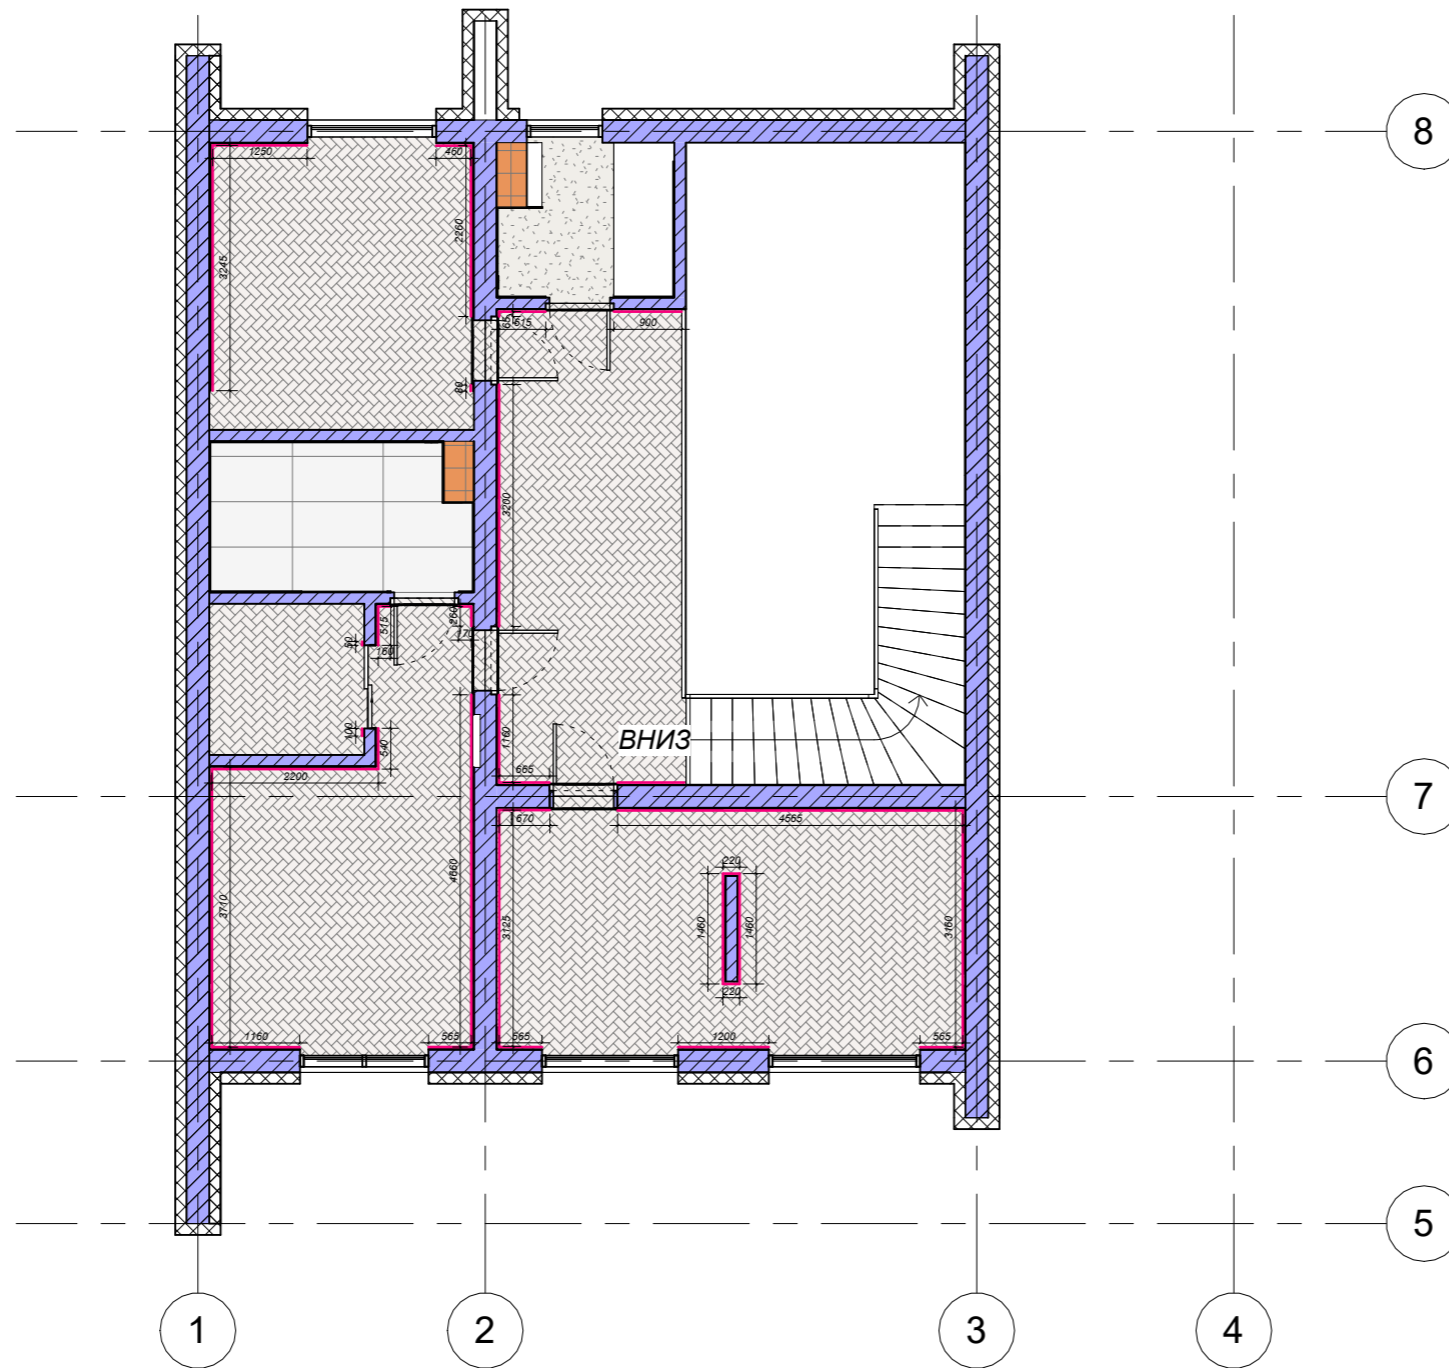

УМОВНІ ПОЗНАЧЕННЯ:

- Плінтус прихованого понтажу вказано з підрізкою 50700 мм
- Вінілова підлога Quick Step Blos Base 40279 Дуб какао 70м2 з підрізкою
- Керамограніт Pastorelli Sunshine Calacatta White P010786 60x120 mat 8м2 з підрізкою 10шт
- 41ZERO42 Superclassica SCW White Harry (4101028) 60x120 8м2 з підрізкою

РОЗРІЗИ:

- Алюмінієвий прихований плінтус 15 мм під шпаклювання BEST DEAL 2/15 Чорний 2,5 м
- Стіна
- Плінтус
- Фінішне покриття
- Підлога

		Підпис	Дата	КНУТД				
					Ескіз д/м Гнідин	Стадія	Аркуш	Аркушів
Виконав	Прасол Є.Є.				ДП	26	47	
Перевірів	Шмельова-Нестеренко О.Є.			БДс3-23	План підлоги 2 поверх 1 : 100