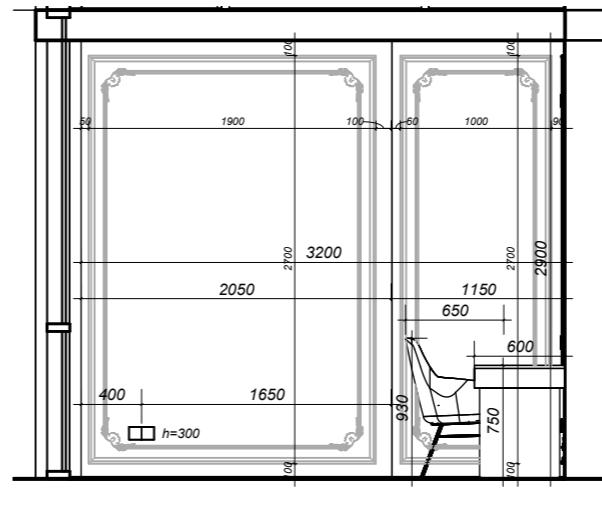

7

		Підпис	Дата	КНУД		
Виконав	Прасол Є.Є.			Ескіз дім Гнідин	Стадія ДП	Аркушів 30
Перевірів	Шмельова-Нестеренко О.Є.			БДс3-23	Розрізи 1 Как указано