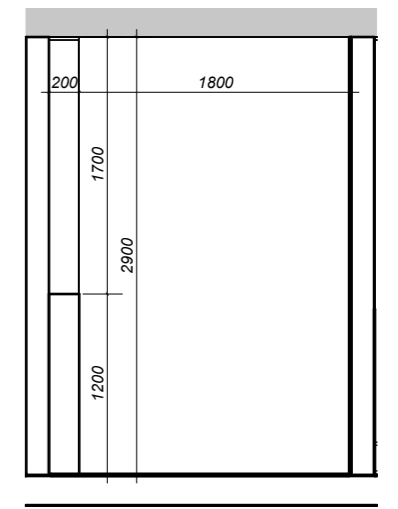

36

		Підпис	Дата	Ескіз дім Гнідин	КНУД		
Виконав	Прасол Є.Є.				Стадія	Аркуш	Аркушів
Перевірів	Шмельова-Нестеренко О.Є.			ДП	34	47	
				БДс3-23	Розрізи 5 Как указано