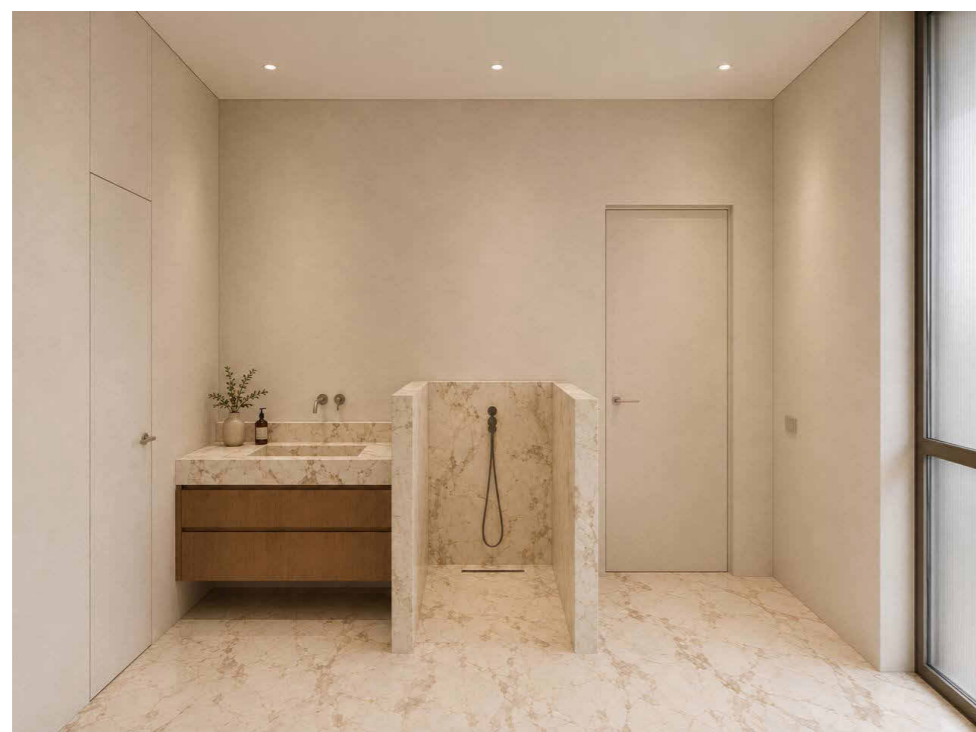

Прчечена

		Підпис	Дата	КНУТД			
				Ескіз д/м Гнідин	Стадія	Аркуш	Аркушів
Виконав	Прасол Є.Є.				ДП	43	47
Перевірів	Шмельова-Нестеренко О.Є.			БДс3-23	Візуалізація