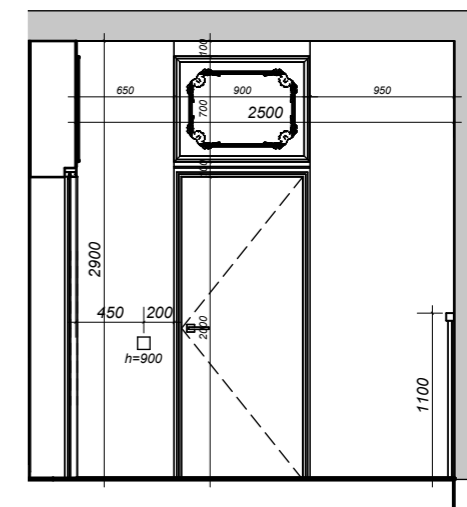

48

		Підпис	Дата	КНУТД		
Виконав	Прасол Є.Є.			Стадія	Аркуш	Аркушів
Перевірів	Шмельова-Нестеренко О.Є.			ДП	35	47
				Розрізи 6 Как указано