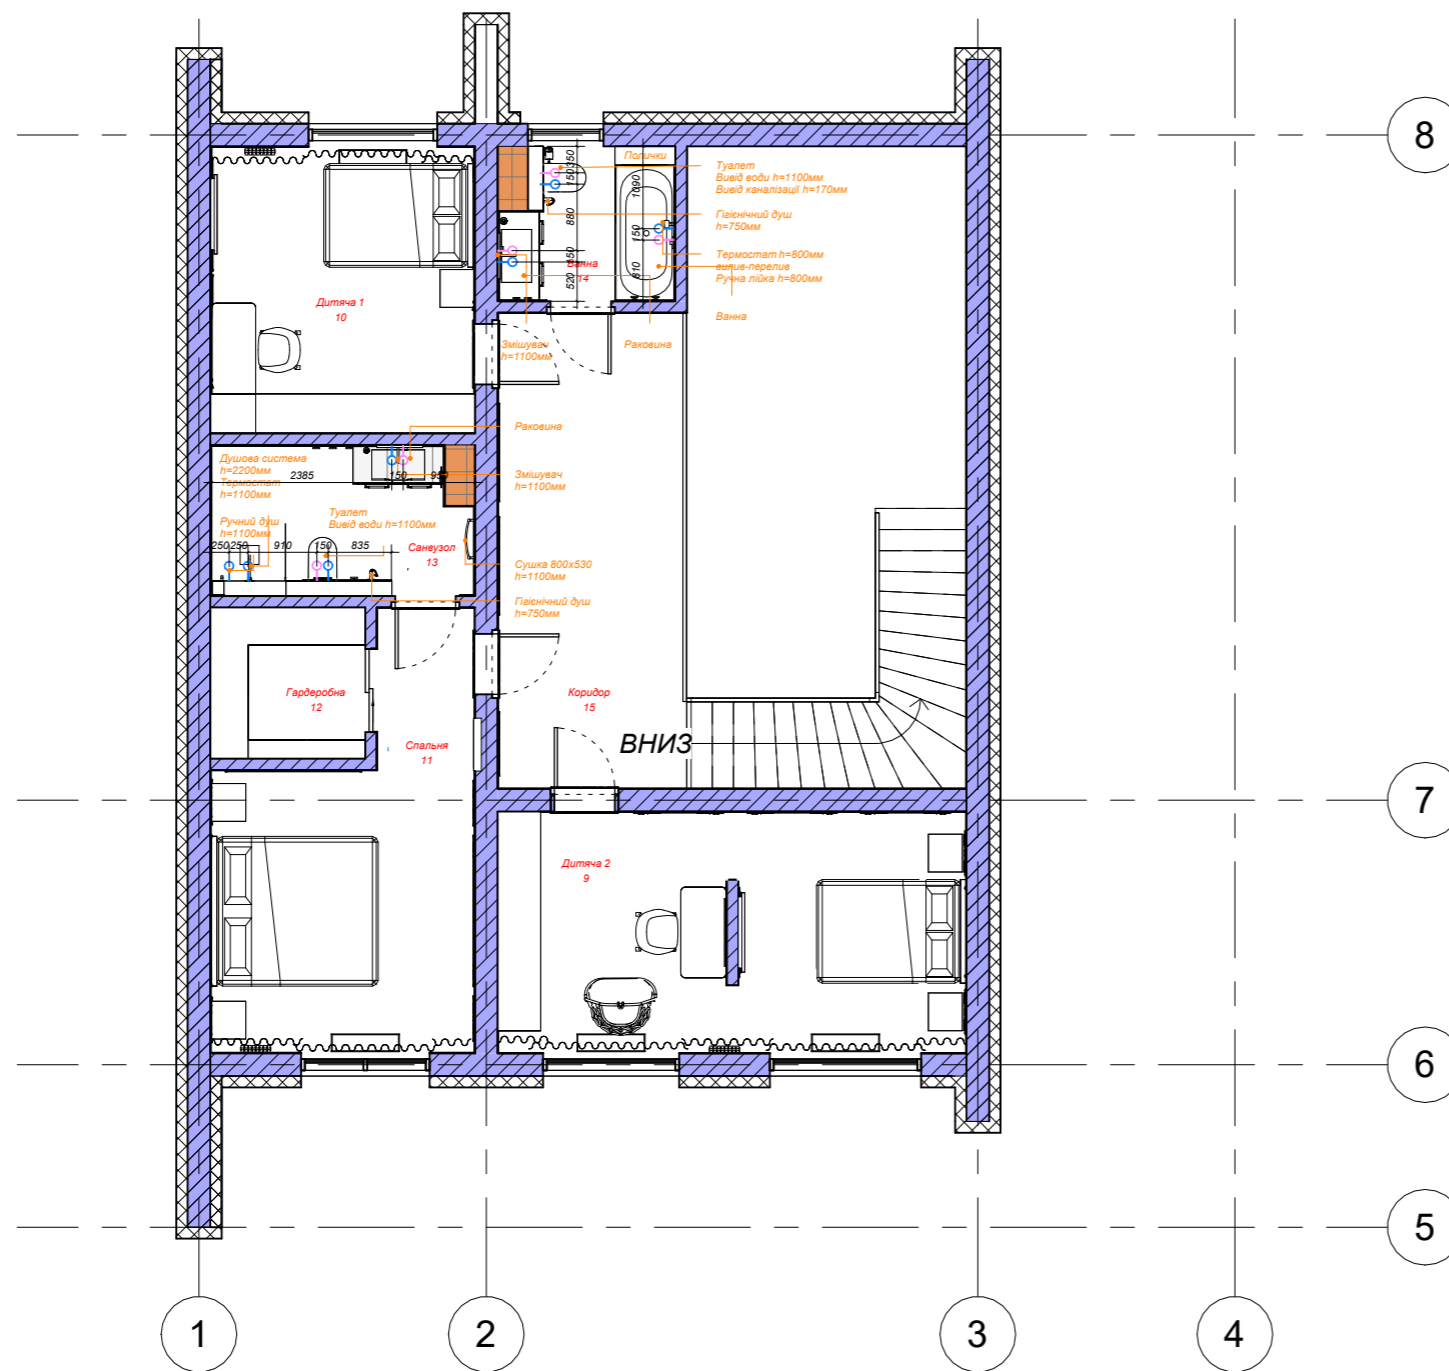

УМОВНІ ПОЗНАЧЕННЯ:

Специфікація приміщень

№	Приміщення	Площа
9	Дитяча 1	13,17м²
10	Дитяча 2	19,55м²
11	Спальня	15,83м²
12	Гардероб	4,1м²
13	Санвузол	6,3м²
14	Ванна	2,66м²
15	Коридор	15,72м²
Загальна площа:		90,65м²

- Вивід для води
- Вивід для каналізації
- Вивід для фільтр води

		Підпис	Дата	Ескіз дiм Гнiдин	КНУТД		
					Стадiя	Аркуш	Аркушiв
Виконав	Грасол Є.Є.				ДП	14	47
Перевiрив	Шмельова-Нестеренко О.Є.			БДс3-23	План сантехнiчного обладнання 2 поверх 1 : 100