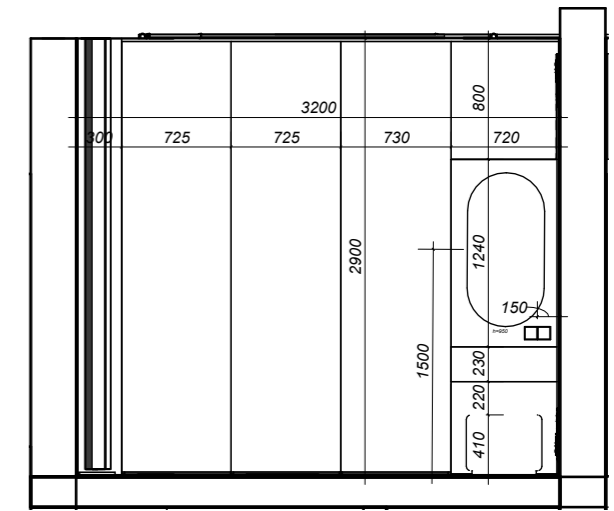

28

		Підпис	Дата	КНУД		
Виконав	Прасол Є.Є.			Ескіз дім Гнідин	Стадія	Аркуш
Перевірів	Шмельова-Нестеренко О.Є.				ДП	33
				БДс3-23	Розрізи 4 Как указано