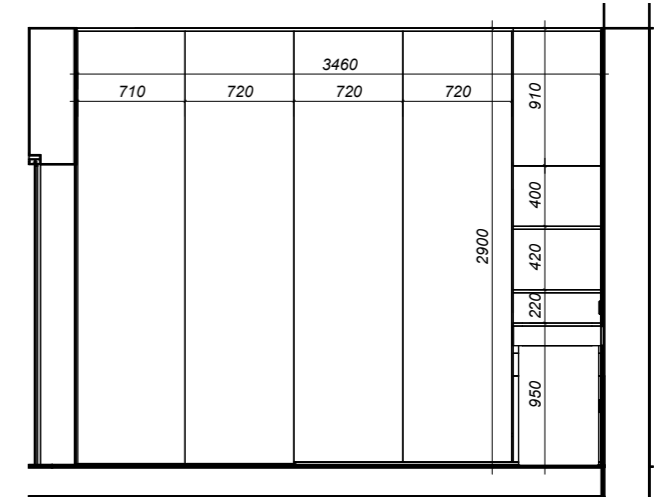

39

		Підпис	Дата	Ескіз дім Гнідин	КНУД		
Виконав	Прасол Є.Є.				Стадія	Аркуш	Аркушів
Перевірів	Шмельова-Нестеренко О.Є.			ДП	34	47	
				БДс3-23	Розрізи 5 Как указано