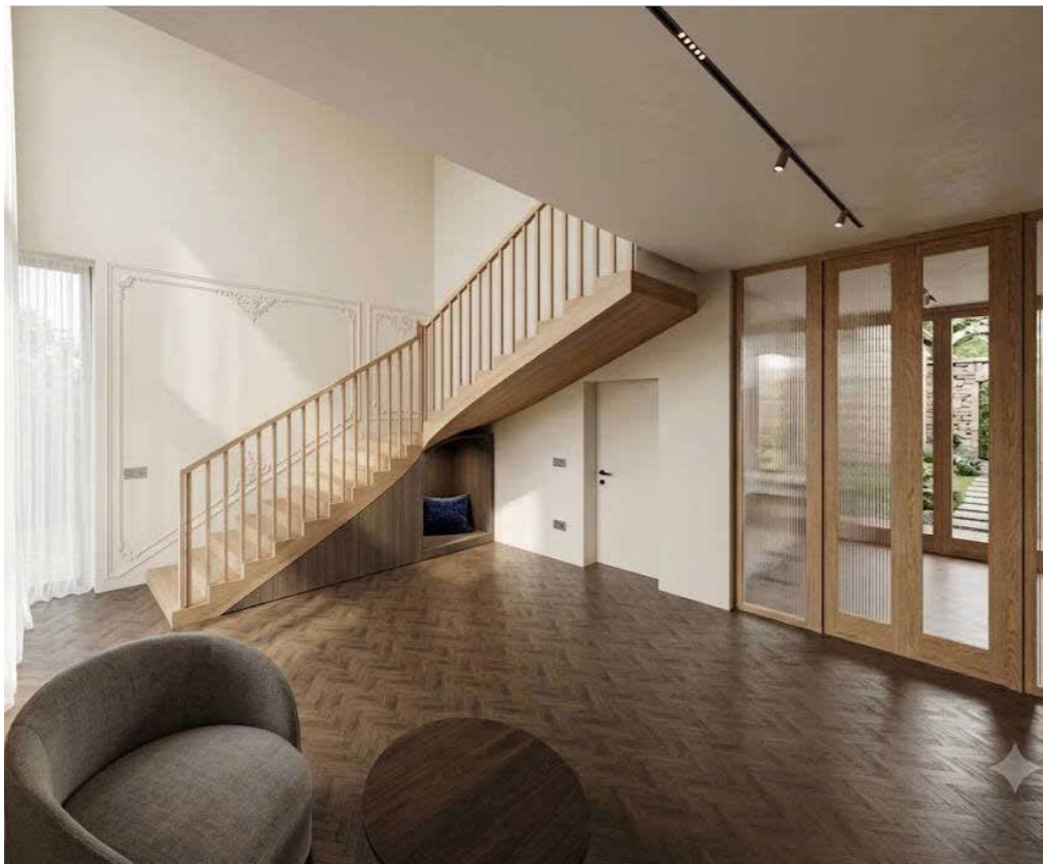

		Підпис	Дата	КНУТД			
				Ескіз д/м Гнідин	Стадія	Аркуш	Аркушів
Виконав	Прасол Є.Є.				ДП	43	47
Перевірів	Шмельова-Нестеренко О.Є.			БДс3-23	Візуалізація		

Вітальня

Кухня

Вітальня

Кухня

		Підпис	Дата	КНУТД		
Виконав	Прасол Є.Є.			Ескіз д/м Гнідин	Стадія ДП	Аркушів 44 47
Перевірів	Шмельова-Нестеренко О.Є.			БДс3-23	Візуалізація	