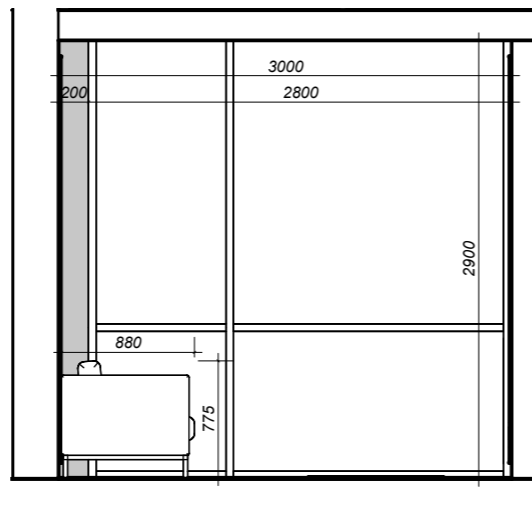

6

		Підпис	Дата	КНУД		
Виконав	Прасол Є.Є.			Ескіз дім Гнідин	Стадія ДП	Аркушів 30
Перевірів	Шмельова-Нестеренко О.Є.			БДс3-23	Розрізи 1 Как указано