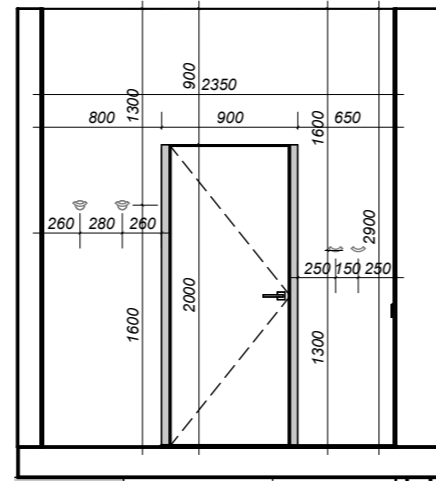

43

		Підпис	Дата	КНУТД		
Виконав	Прасол Є.Є.			Стадія	Аркуш	Аркушів
Перевірів	Шмельова-Нестеренко О.Є.			ДП	35	47
				Розрізи 6 Как указано