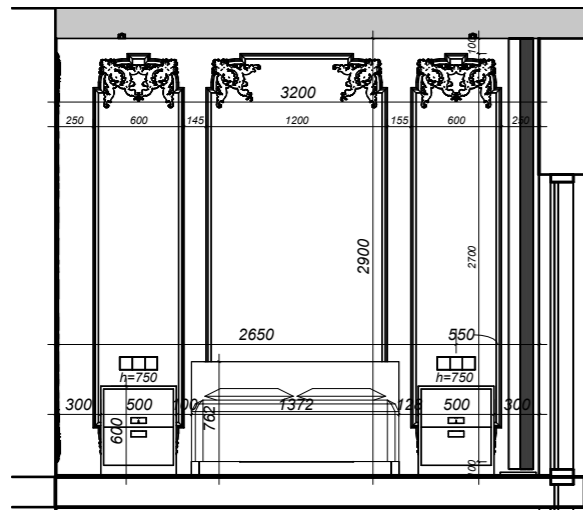

26

		Підпис	Дата	КНУД		
Виконав	Прасол Є.Є.			Ескіз дім Гнідин	Стадія	Аркуш
Перевірів	Шмельова-Нестеренко О.Є.				ДП	33
				БДс3-23	Розрізи 4 Как указано