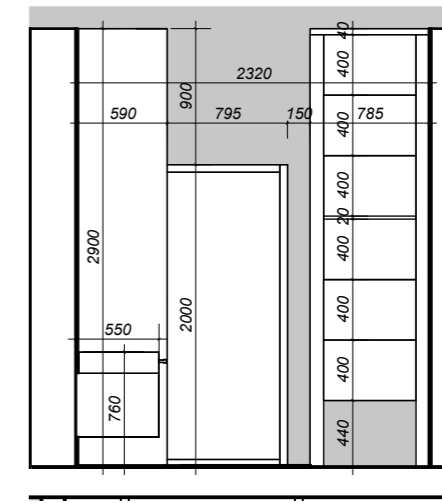

45

		Підпис	Дата	КНУТД		
Виконав	Прасол Є.Є.			Стадія	Аркуш	Аркушів
Перевірів	Шмельова-Нестеренко О.Є.			ДП	35	47
				Розрізи 6 Как указано