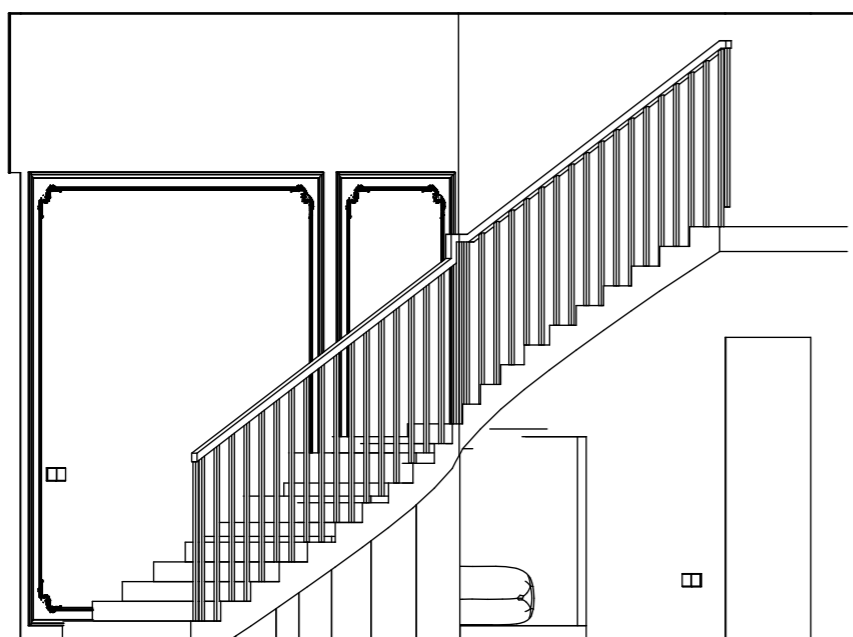

Підпис	Дата	КНУТД			
				Ескіз дiм Гнiдин	Стадiя	Аркуш	Аркушiв
Виконав	Прасол Є.Є.				ДП	29	47
Перевiрив	Шмельова-Нестеренко О.Є.			БДс3-23	План сходов 1 : 50