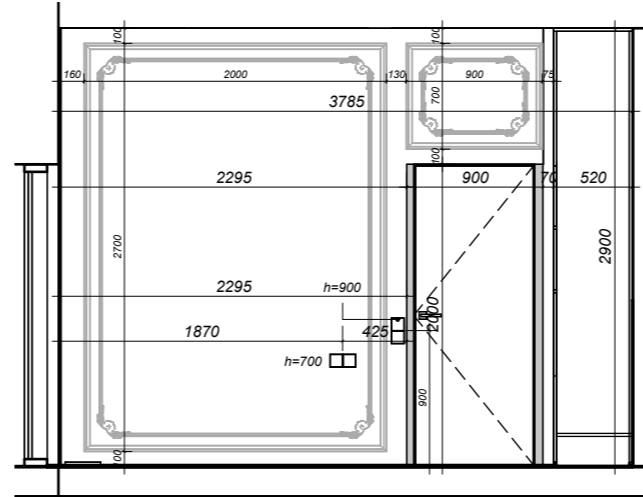

38

		Підпис	Дата	Ескіз дім Гнідин	КНУД		
Виконав	Прасол Є.Є.				Стадія	Аркуш	Аркушів
Перевірів	Шмельова-Нестеренко О.Є.			ДП	34	47	
				БДс3-23	Розрізи 5 Как указано