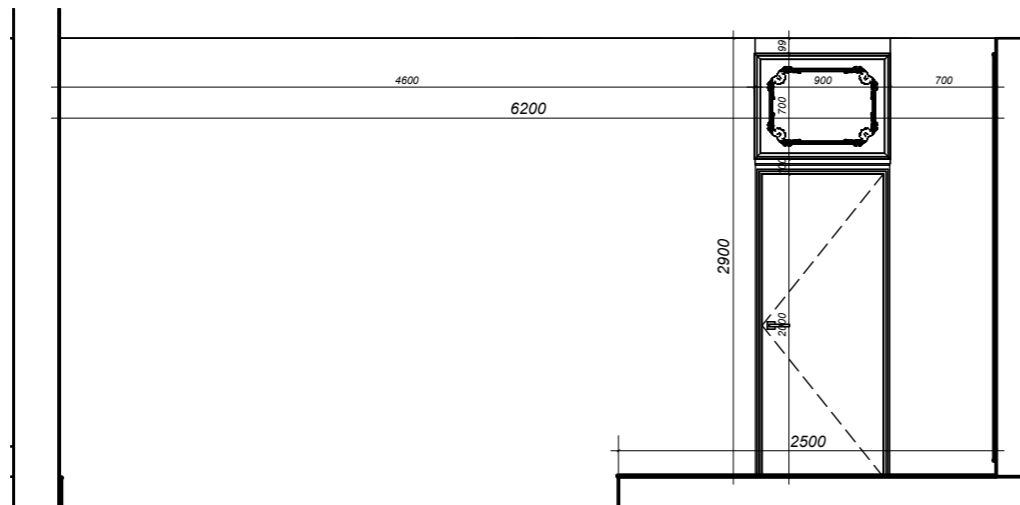

46

		Підпис	Дата	КНУТД		
Виконав	Прасол Є.Є.			Стадія	Аркуш	Аркушів
Перевірів	Шмельова-Нестеренко О.Є.			ДП	35	47
				Розрізи 6 Как указано