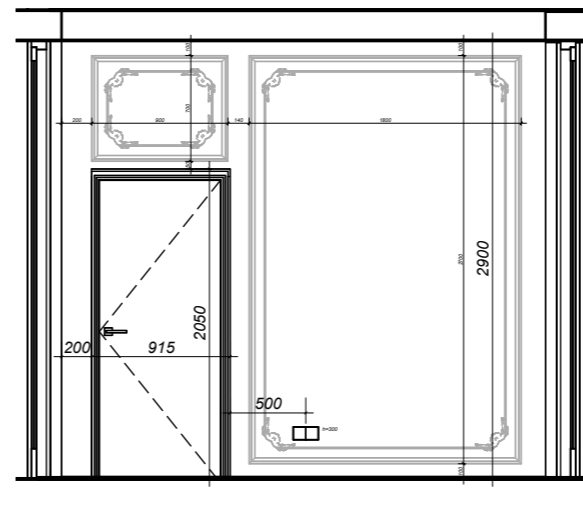

3

		Підпис	Дата	КНУД		
Виконав	Прасол Є.Є.			Ескіз дім Гнідин	Стадія ДП	Аркушів 30
Перевірів	Шмельова-Нестеренко О.Є.			БДс3-23	Розрізи 1 Как указано