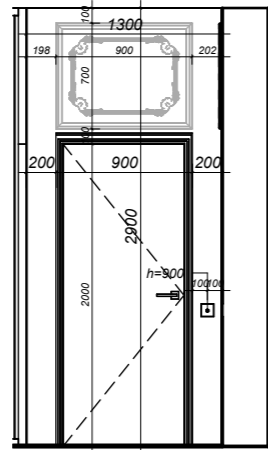

33

		Підпис	Дата	Ескіз дім Гнідин	КНУД		
Виконав	Прасол Є.Є.				Стадія	Аркуш	Аркушів
Перевірів	Шмельова-Нестеренко О.Є.			ДП	34	47	
				БДс3-23	Розрізи 5 Как указано