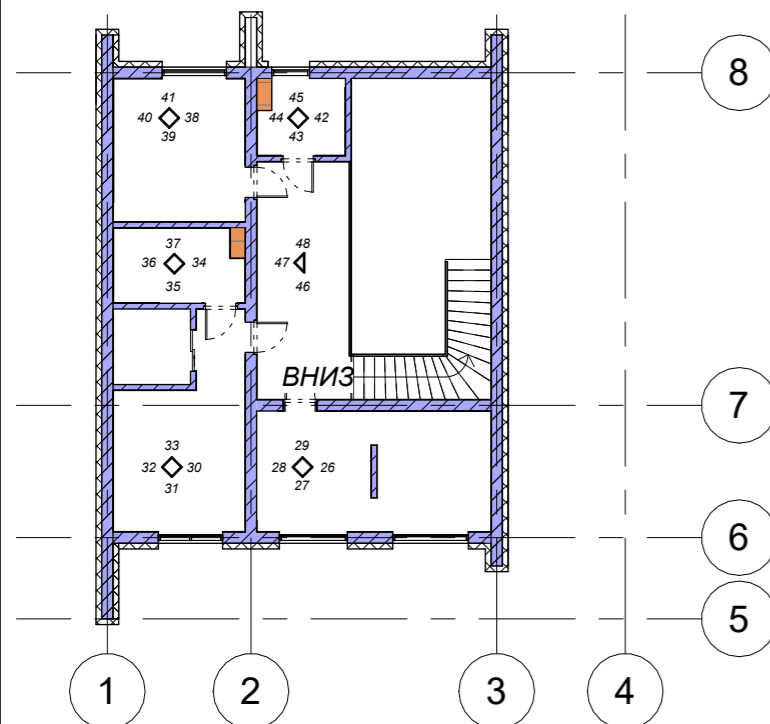

Підпис	Дата	КНУТД		
Виконав	Прасол Є.Є.			Стадія	Аркуш	Аркушів
Перевірів	Шмельова-Нестеренко О.Є.			ДП	35	47
				Розрізи 6 Как указано