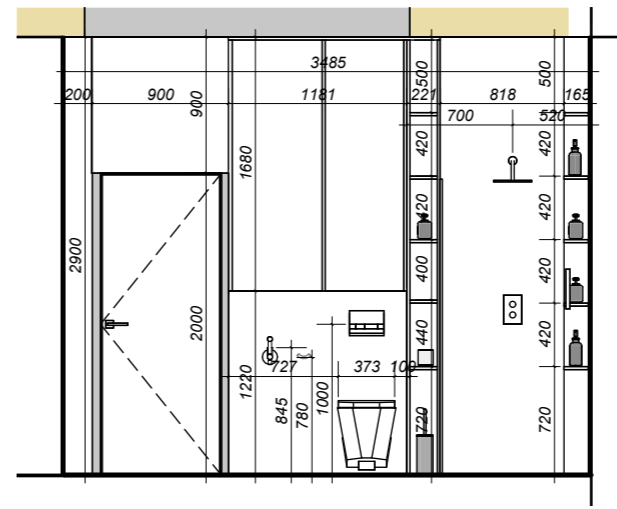

35

		Підпис	Дата	Ескіз дім Гнідин	КНУД		
Виконав	Прасол Є.Є.				Стадія	Аркуш	Аркушів
Перевірів	Шмельова-Нестеренко О.Є.			ДП	34	47	
				БДс3-23	Розрізи 5 Как указано