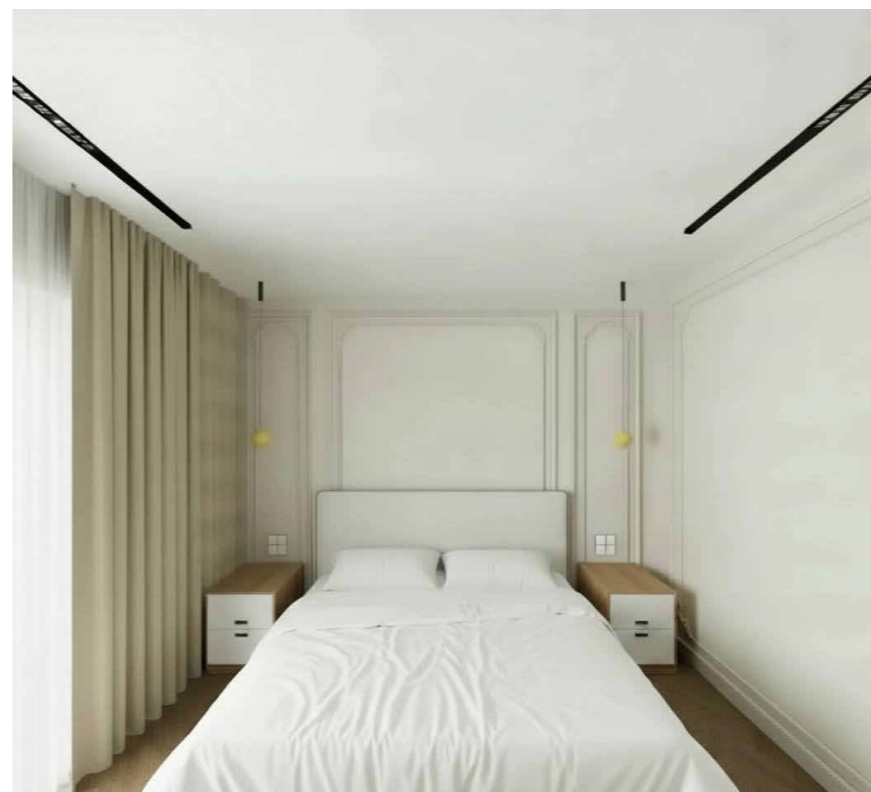

Спальня батьків

		Підпис	Дата	КНУТД			
				Ескіз дім Гнідин	Стадія	Аркуш	Аркушів
Виконав	Прасол Є.Є.				ДП	46	47
Перевірів	Шмельова-Нестеренко О.Є.			БДс3-23	Візуалізація