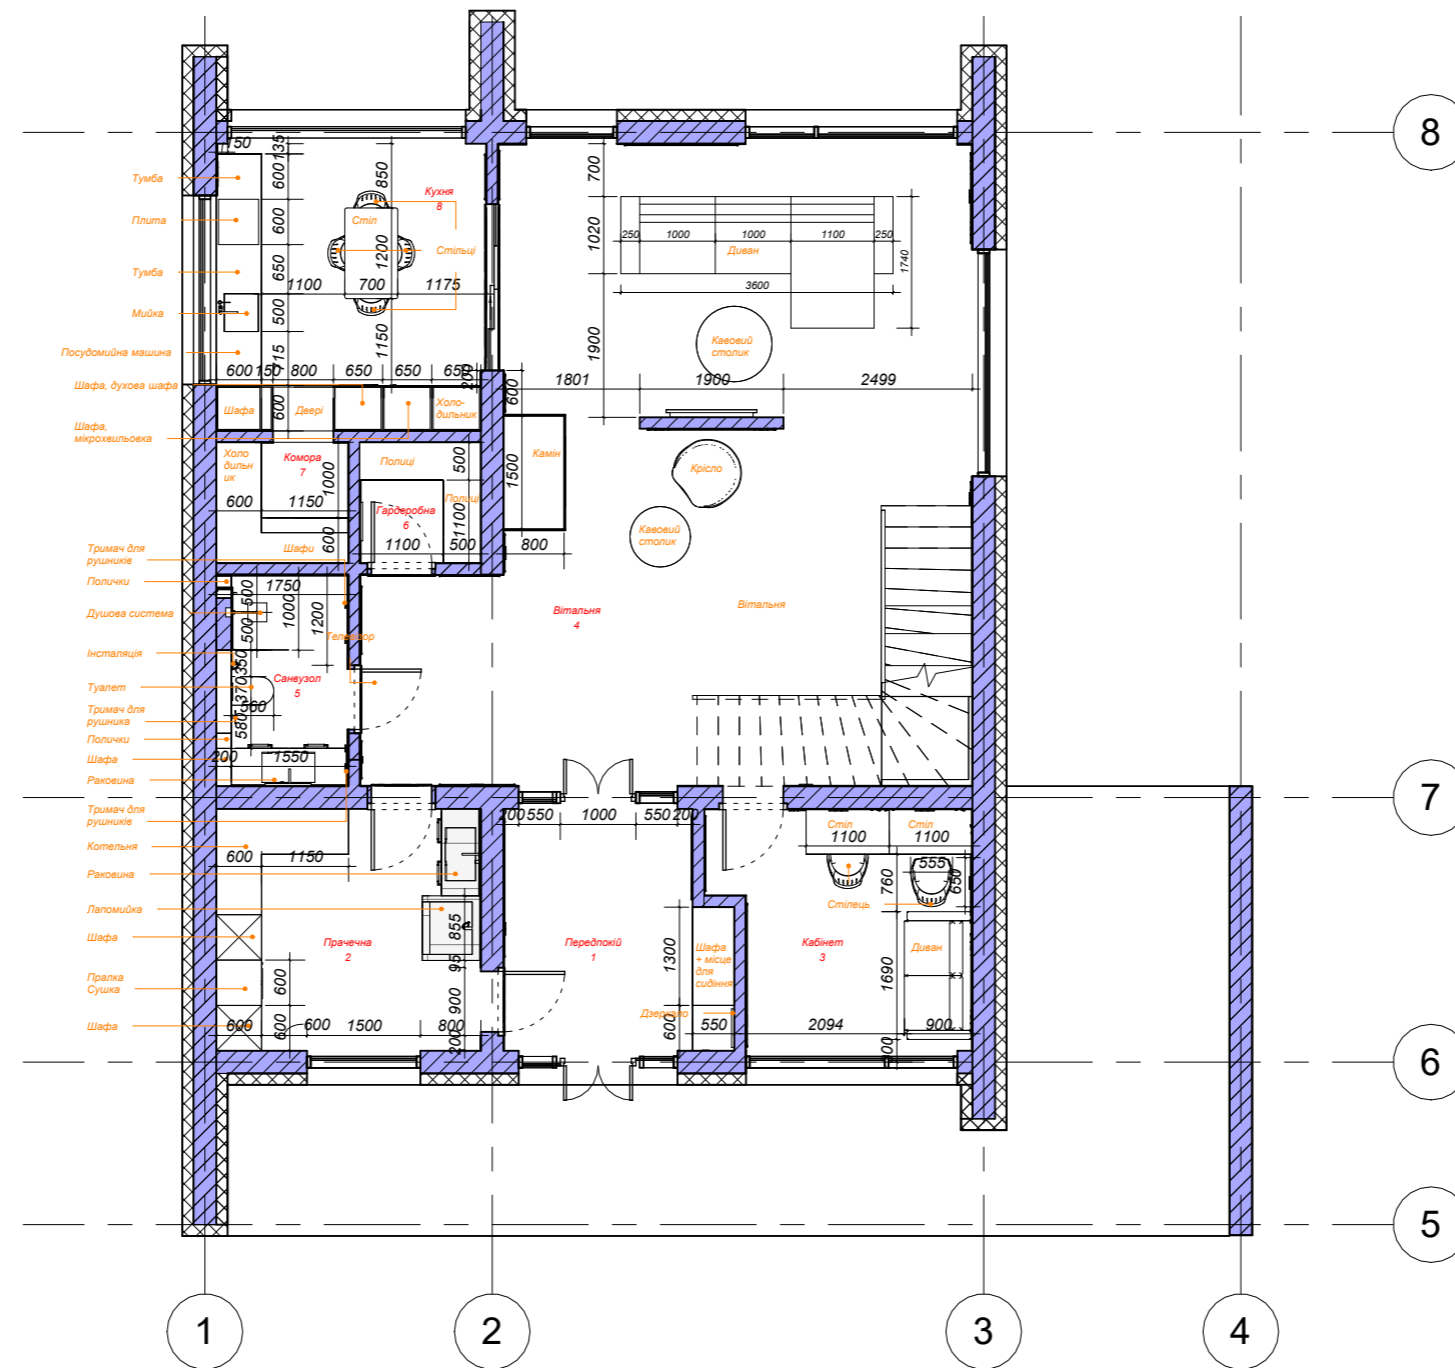

№	Приміщення	Площа
1	Передпокій	9,1м <sup>2</sup>
2	Прачечна	11,2м <sup>2</sup>
3	Кабінет	10,23м <sup>2</sup>
4	Вітальня	57,96м <sup>2</sup>
5	Санвузол	4,52м <sup>2</sup>
6	Гардеробна	2,56м <sup>2</sup>
7	Комора	2,92м <sup>2</sup>
8	Кухня	13,32м <sup>2</sup>
Загальна площа:		108,89м <sup>2</sup>