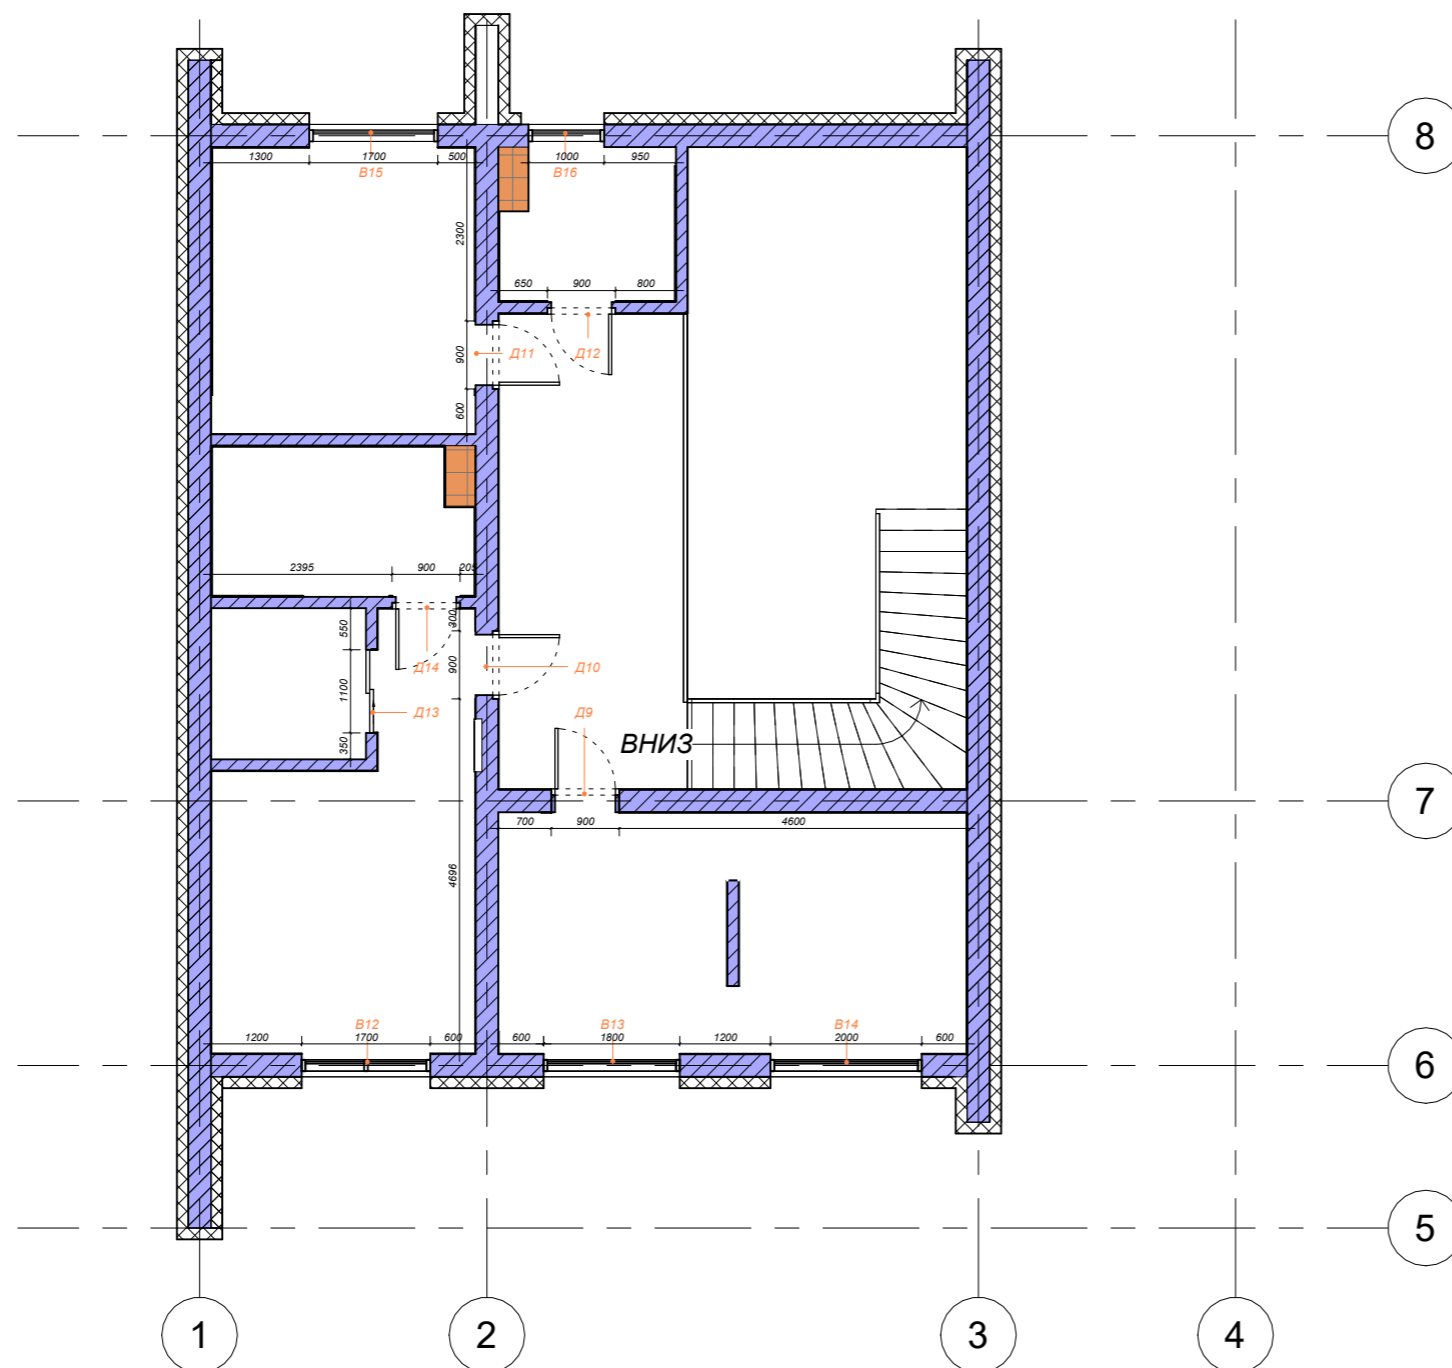

УМОВНІ ПОЗНАЧЕННЯ:

Специфікація дверей

Марка	Ширина	Висота	
Д9	1000	2100	Індивідуальний виріб
Д10	900	2000	Прихованого монтажу
Д11	1000	2100	Індивідуальний виріб
Д12	900	2000	Прихованого монтажу
Д13	900	2900	Прихованого монтажу
Д14	900	2000	Прихованого монтажу

Специфікація вікон

Марка	Ширина	Висота	
В12	1700	2900	REHAU
В13	1800	2900	REHAU
В14	2000	2900	REHAU
В15	1700	2900	REHAU
В16	1000	2900	REHAU

		Підпис	Дата	КНУТД			
Виконав	Прасол Є.Є.			Ескіз д/м Гнідин	Стадія ДП	Аркуш 24	Аркуші 47
Перевірів	Шмельова-Нестеренко О.Є.			БДс3-23	План дверей та вікон 2 поверх 1 : 100