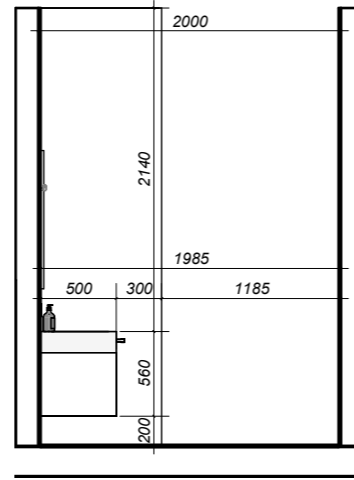

34

		Підпис	Дата	Ескіз дім Гнідин	КНУД		
Виконав	Прасол Є.Є.				Стадія	Аркуш	Аркушів
Перевірів	Шмельова-Нестеренко О.Є.			ДП	34	47	
				БДс3-23	Розрізи 5 Как указано