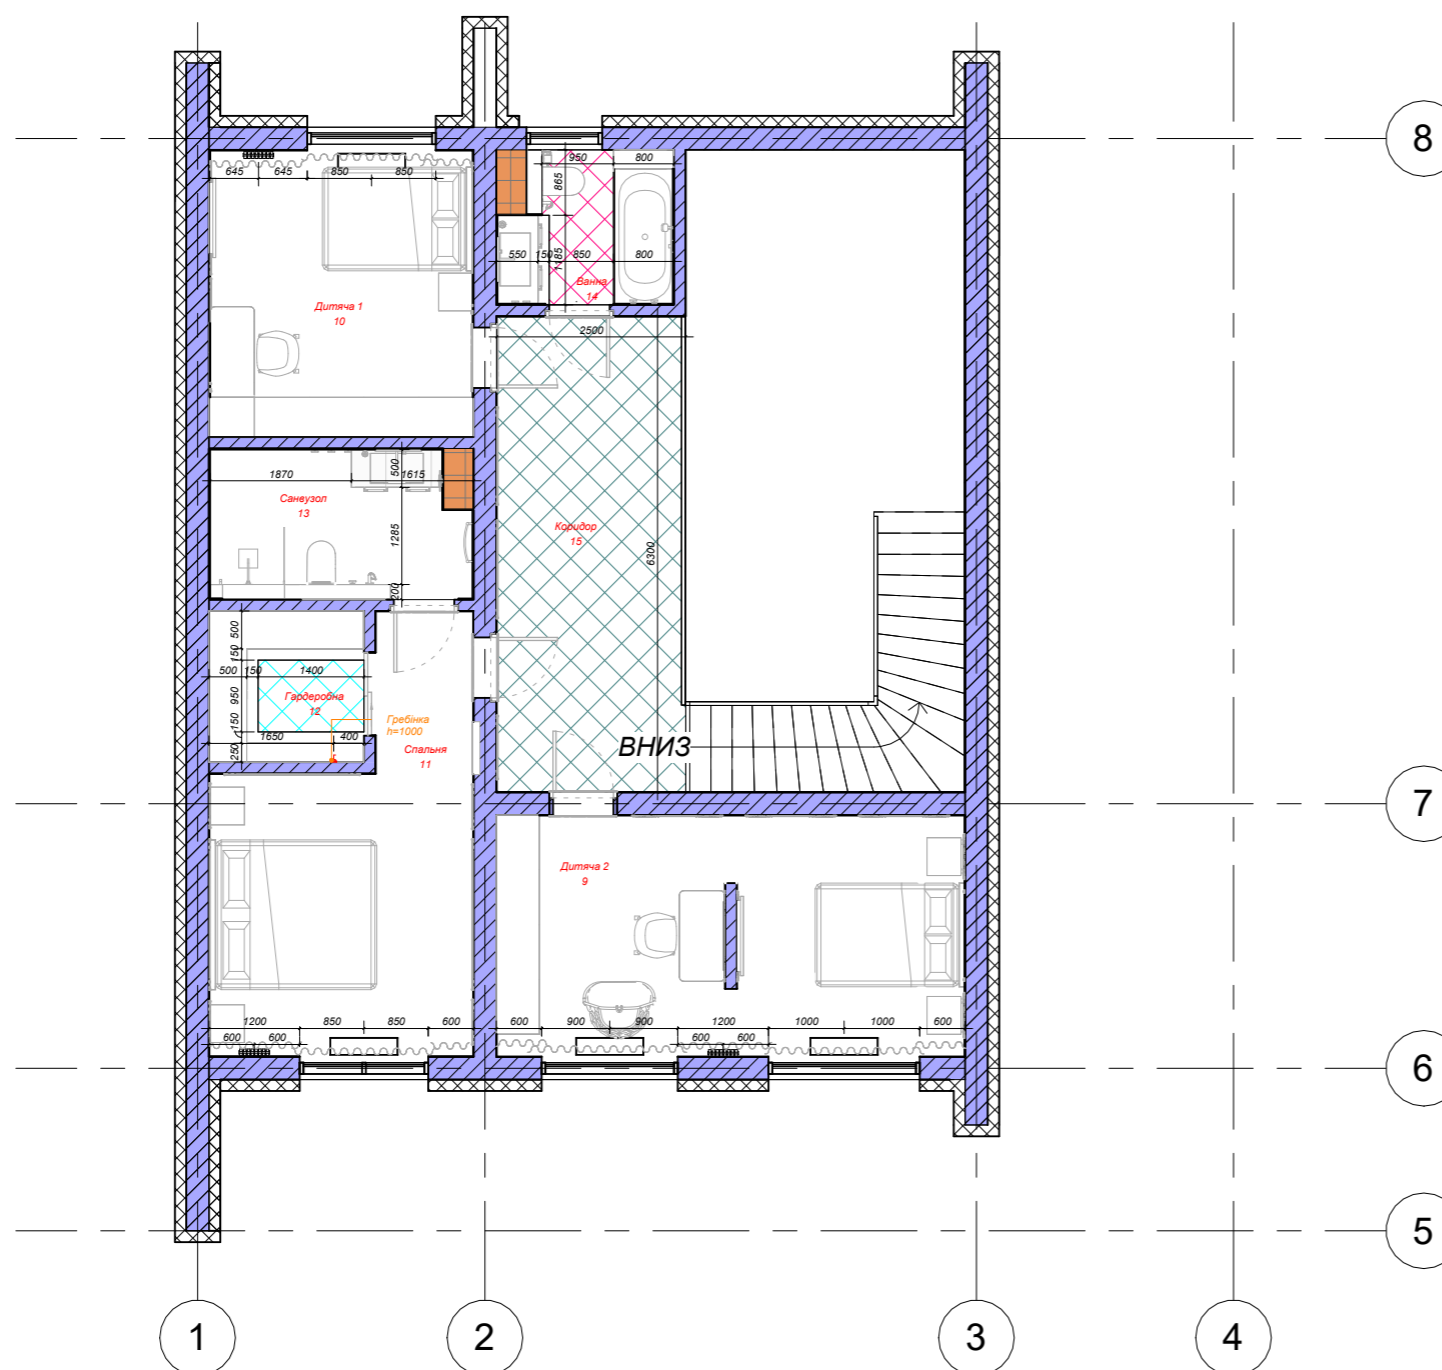

УМОВНІ ПОЗНАЧЕННЯ:

Специфікація приміщень

№	Приміщення	Площа
9	Дитяча 1	13,17м²
10	Дитяча 2	19,55м²
11	Спальня	15,83м²
12	Гардероб	4,1м²
13	Санвузол	6,3м²
14	Ванна	2,66м²
15	Коридор	15,72м²

Загальна площа: 90,65м²

Специфікація теплої підлоги

№	Приміщення	Площа
12	Гардероб	1,33м²
13	Санвузол	6,3м²
14	Ванна	1,83м²
15	Коридор	15,72м²

Загальна площа: 20,18м²

Тепла підлога

Внутрішньопідлоговий конвектор

Гребінка

		Підпис	Дата	КНУТД		
Виконав	Прасол Є.Є.			Стадія	Аркуш	Аркушів
Перевірів	Шмельова-Нестеренко О.Є.			ДП	28	47
				БДс3-23	План опалення 2 поверх 1 : 100