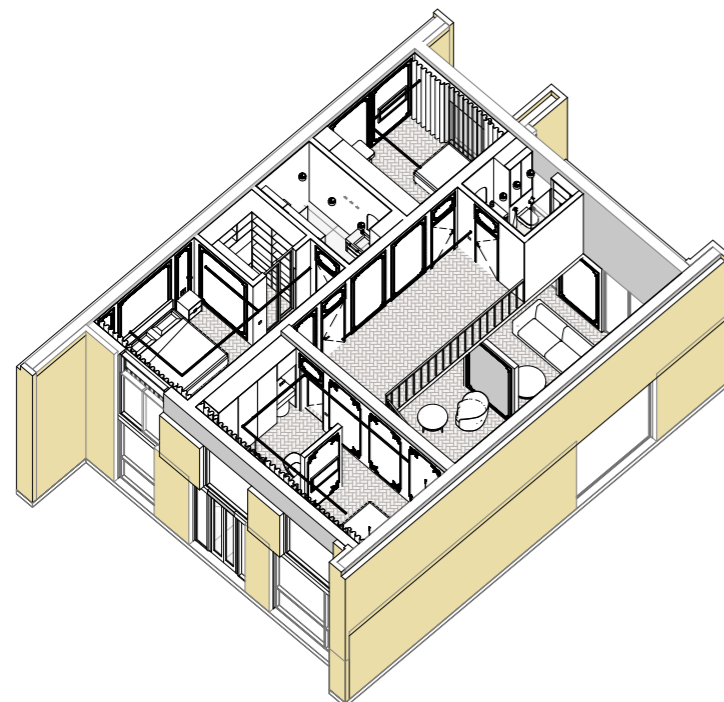

УМОВНІ ПОЗНАЧЕННЯ:

Специфікація приміщень

№	Приміщення	Площа
9	Дитяча 1	13,17м²
10	Дитяча 2	19,55м²
11	Спальня	15,83м²
12	Гардероб	4,1м²
13	Санвузол	6,3м²
14	Ванна	2,66м²
15	Коридор	15,72м²
Загальна площа:		90,65м²

		Підпис	Дата	КНУТД		
Виконав	Грасол Є.Є.			Ескіз д/м Гнідин	Стадія	Аркуші
Перевірів	Шмельова-Нестеренко О.Є.			ДП	12	47
				БДс3-23	План меблів 2 поверх 1 : 100