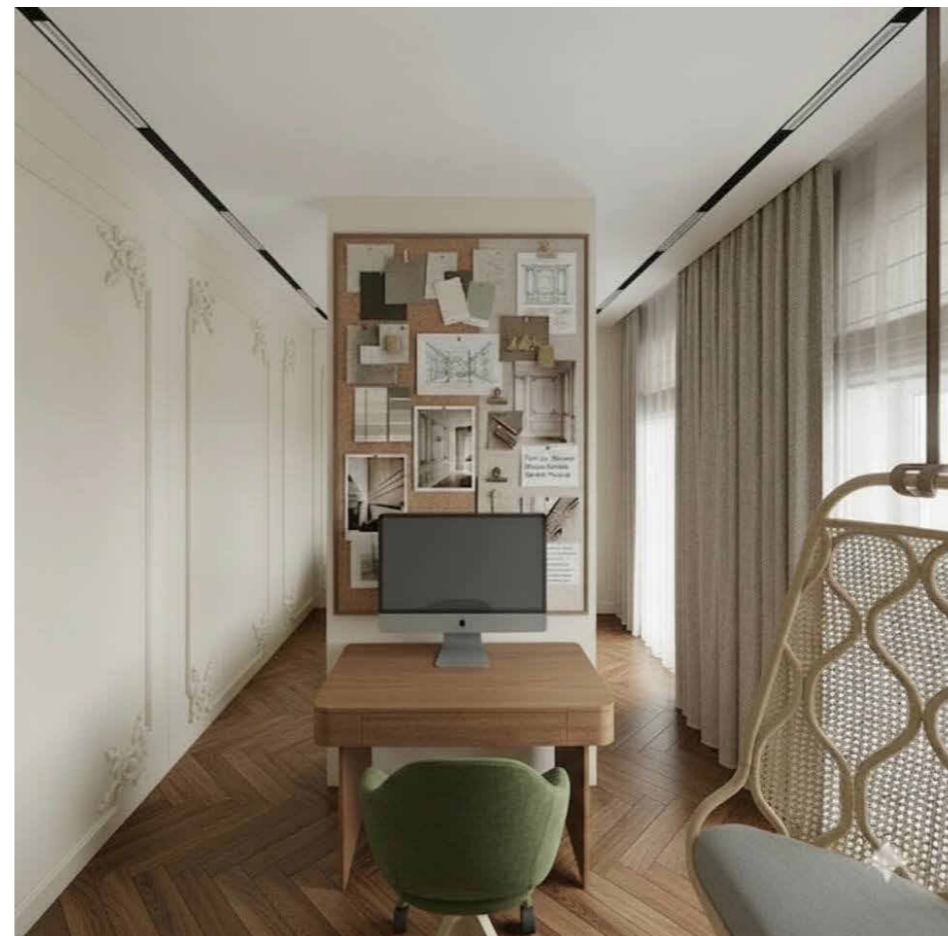

Кімната Соломії