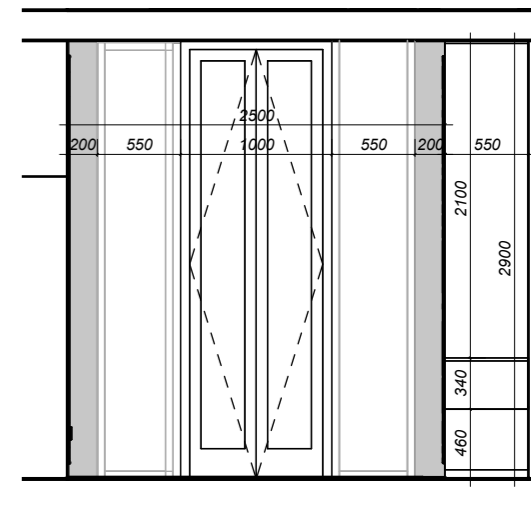

4

		Підпис	Дата	КНУД		
Виконав	Прасол Є.Є.			Ескіз дім Гнідин	Стадія ДП	Аркушів 30
Перевірів	Шмельова-Нестеренко О.Є.			БДс3-23	Розрізи 1 Как указано