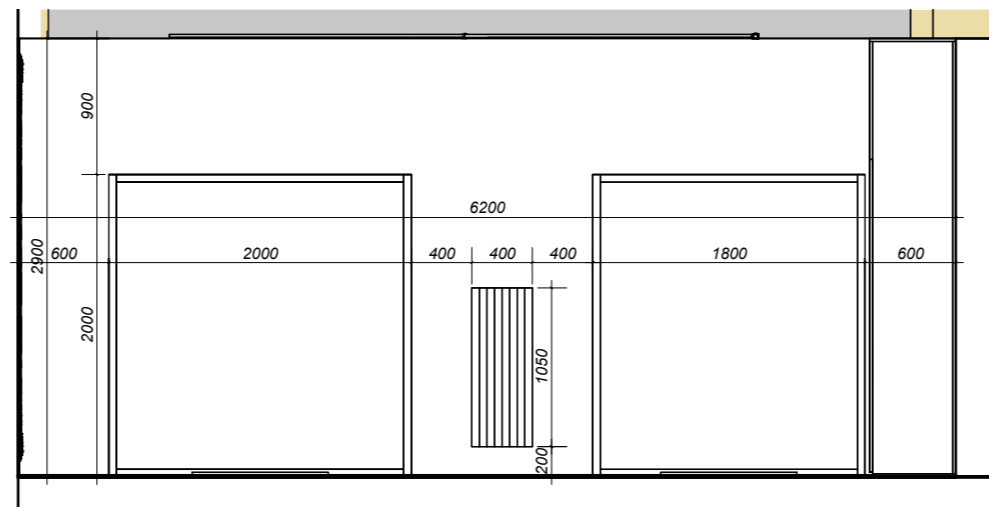

27

		Підпис	Дата	КНУД		
Виконав	Прасол Є.Є.			Ескіз дім Гнідин	Стадія	Аркуш
Перевірів	Шмельова-Нестеренко О.Є.				ДП	33
				БДс3-23	Розрізи 4 Как указано