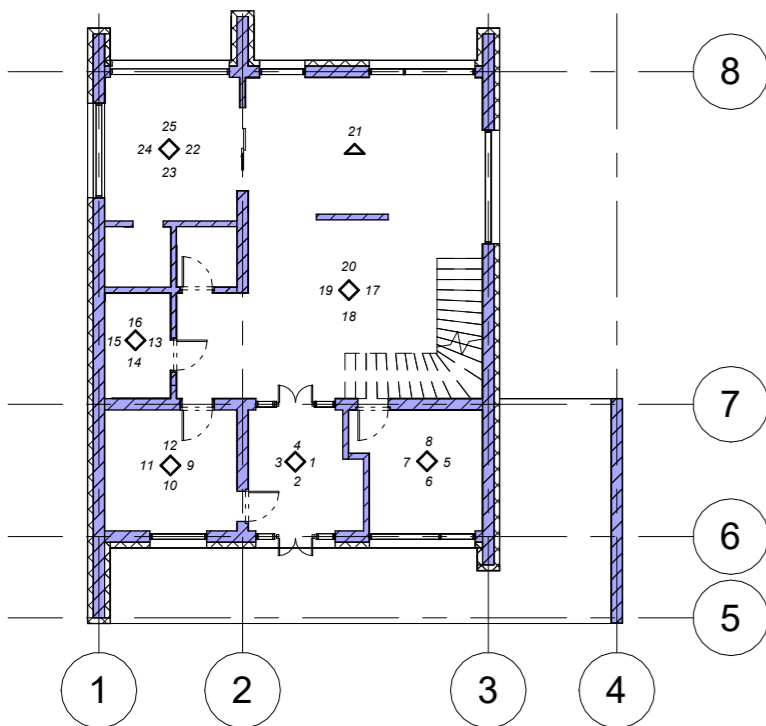

9

		Підпис	Дата	КНУД		
Виконав	Прасол Є.Є.			Ескіз дім Гнідин	Стадія ДП	Аркушів 30
Перевірів	Шмельова-Нестеренко О.Є.			БДс3-23	Розрізи 1 Как указано