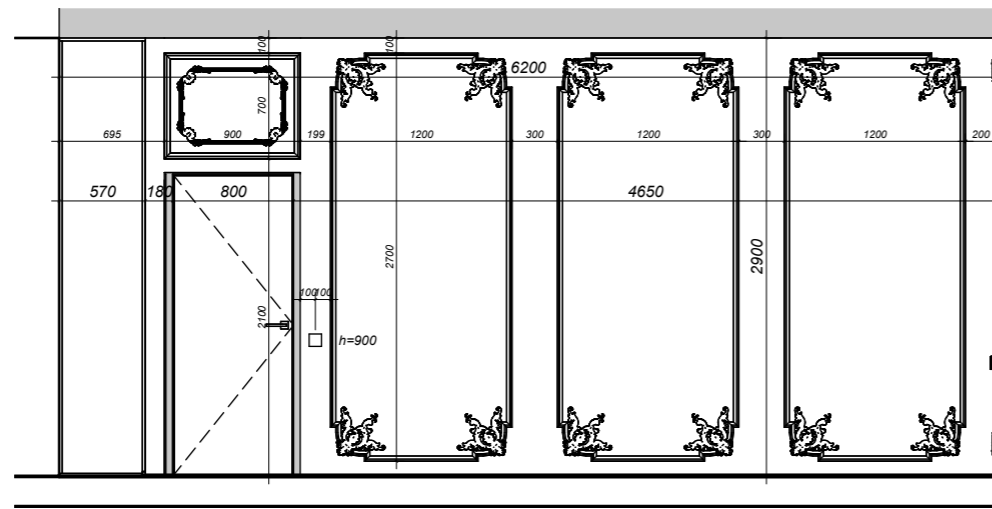

29

		Підпис	Дата	КНУД		
Виконав	Прасол Є.Є.			Ескіз дім Гнідин	Стадія	Аркуш
Перевірів	Шмельова-Нестеренко О.Є.				ДП	33
				БДс3-23	Розрізи 4 Как указано