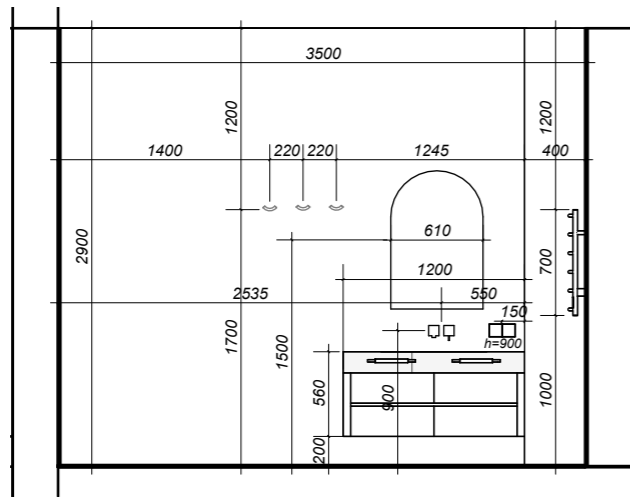

37

		Підпис	Дата	Ескіз дім Гнідин	КНУД		
Виконав	Прасол Є.Є.				Стадія	Аркуш	Аркушів
Перевірів	Шмельова-Нестеренко О.Є.			ДП	34	47	
				БДс3-23	Розрізи 5 Как указано