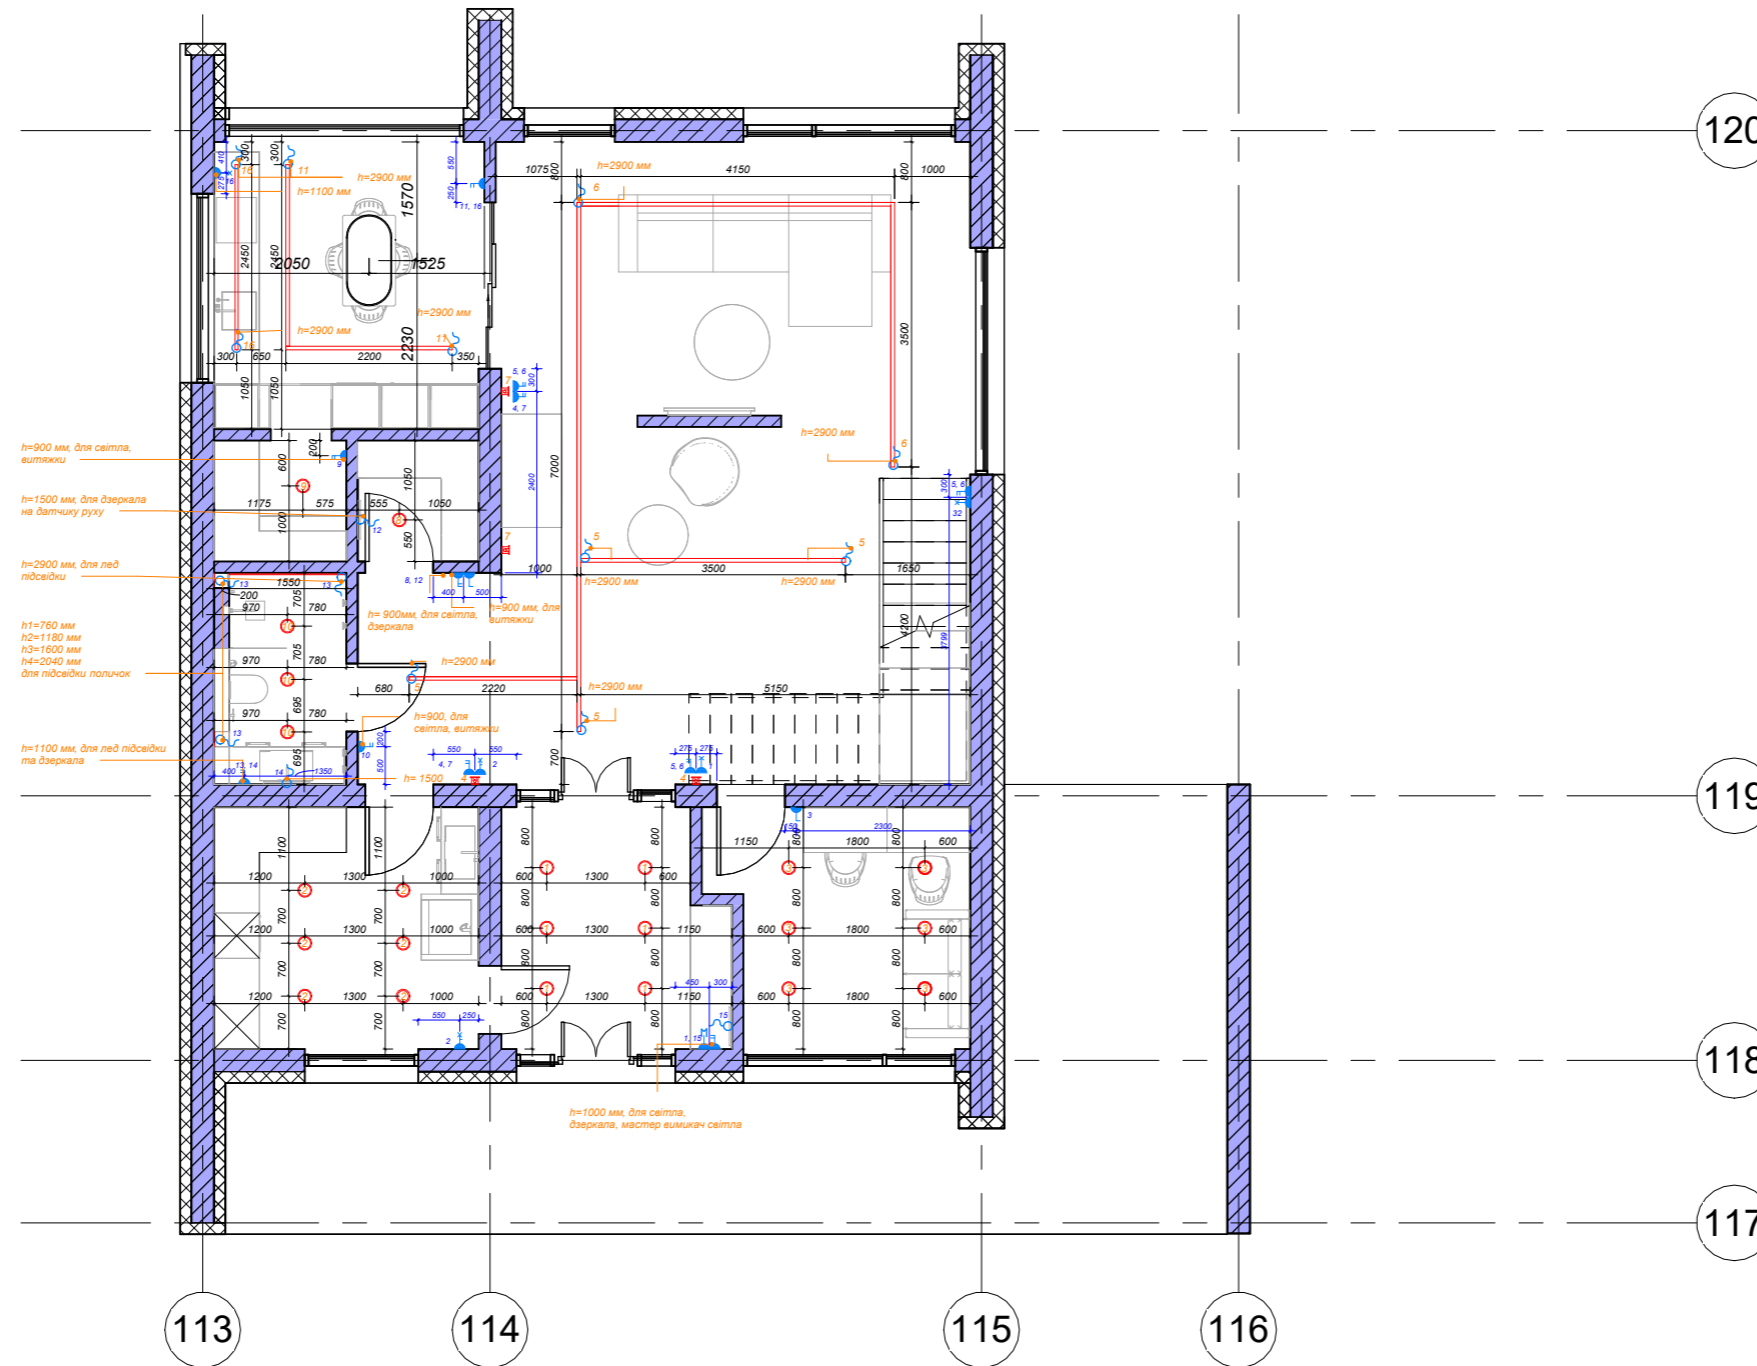

УМОВНІ ПОЗНАЧЕННЯ:

- одноклавішний вимикач
- двоклавішний вимикач
- мастер вимикач
- перехресний вимикач
- двоклавішний перехресний вимикач

		Підпис	Дата	Ескіз дім Гнідин	КНУД		
Виконав	Грасол Є.Є.				Стадія	Аркуш	Аркушів
Перевірів	Шмельова-Нестеренко О.Є.			ДП	19	47	
				БДс3-23	План розташування груп світла та вимикачів 1 поверх		
					1 : 100