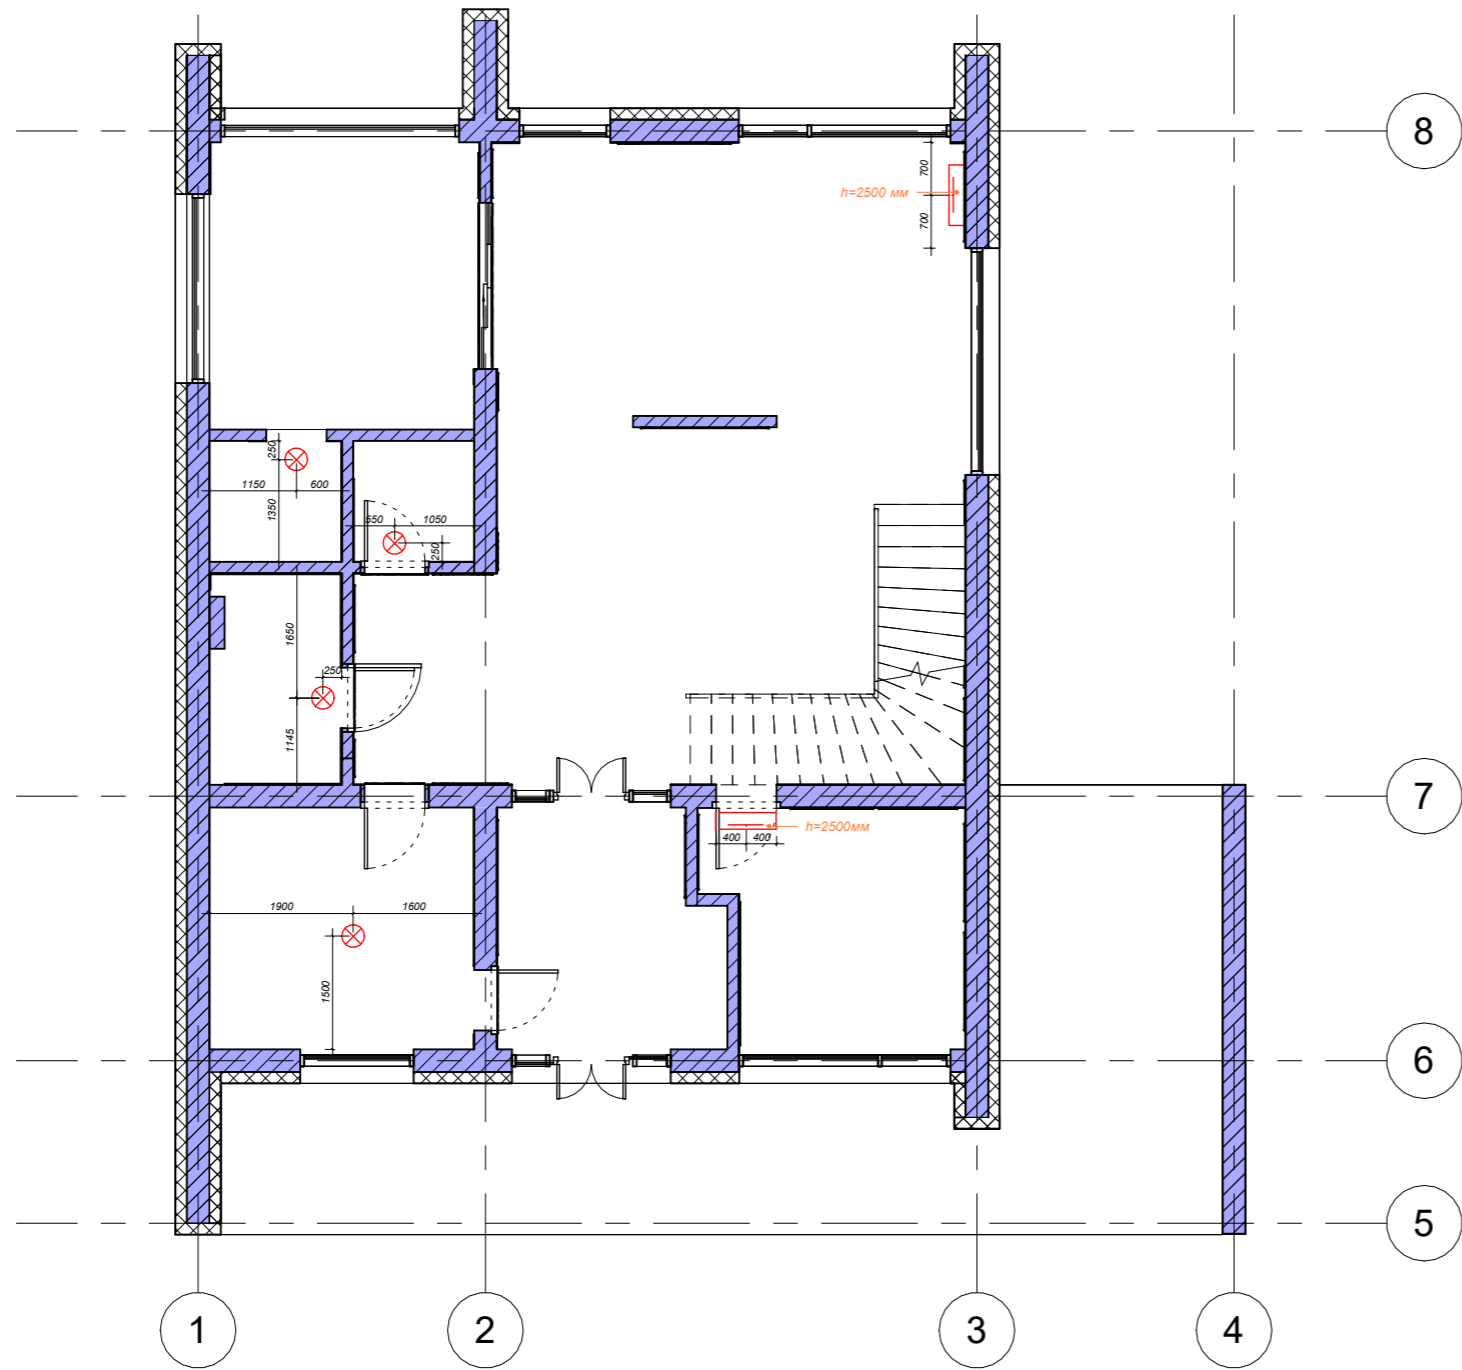

УМОВНІ ПОЗНАЧЕННЯ:

- Внутрішній блок кондиціонера
- ⊗ Стальовий витяжний електровентилятор зі зворотнім клапаном вбудований

		Підпис	Дата		КНУТД		
Виконав	Грасол Є.Є.			Ескіз д/м Гнідин	Стадія	Аркуш	Аркушів
Перевірів	Шмельова-Нестеренко О.Є.			БДс3-23	ДП	15	47
					План вентиляції 1 поверх 1 : 100