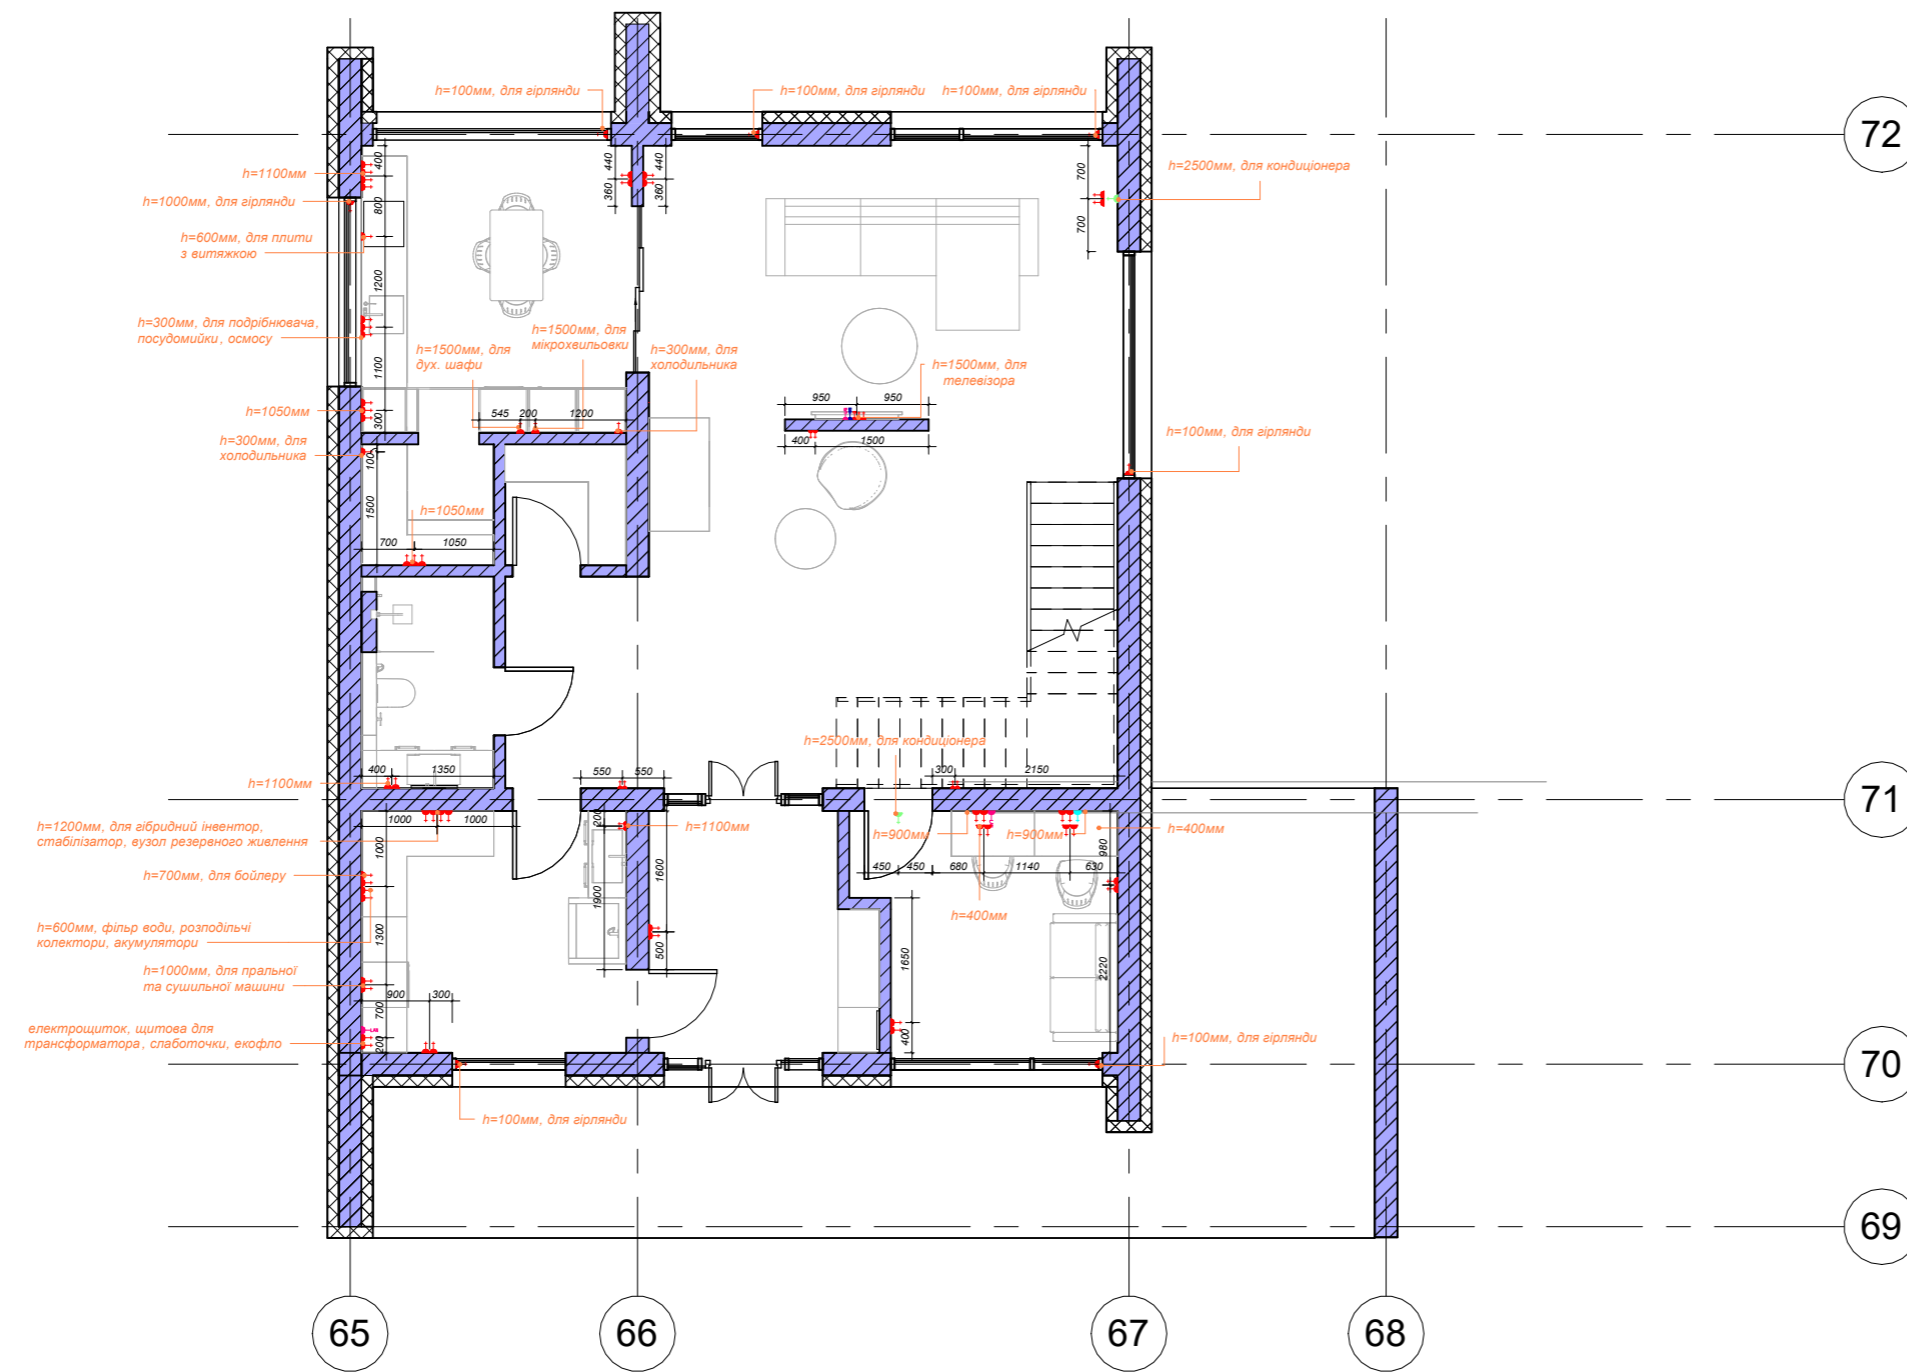

УМОВНІ ПОЗНАЧЕННЯ:

-  -розетка 220v
-  -кабель канал
-  -інтернет розетка  
одинарна
-  -електровивід
-  -USB розетка
-  -електровивід на  
LED підсвітку
-  -HDMI підключення

Всі непозначенні розетки на висоті 400мм