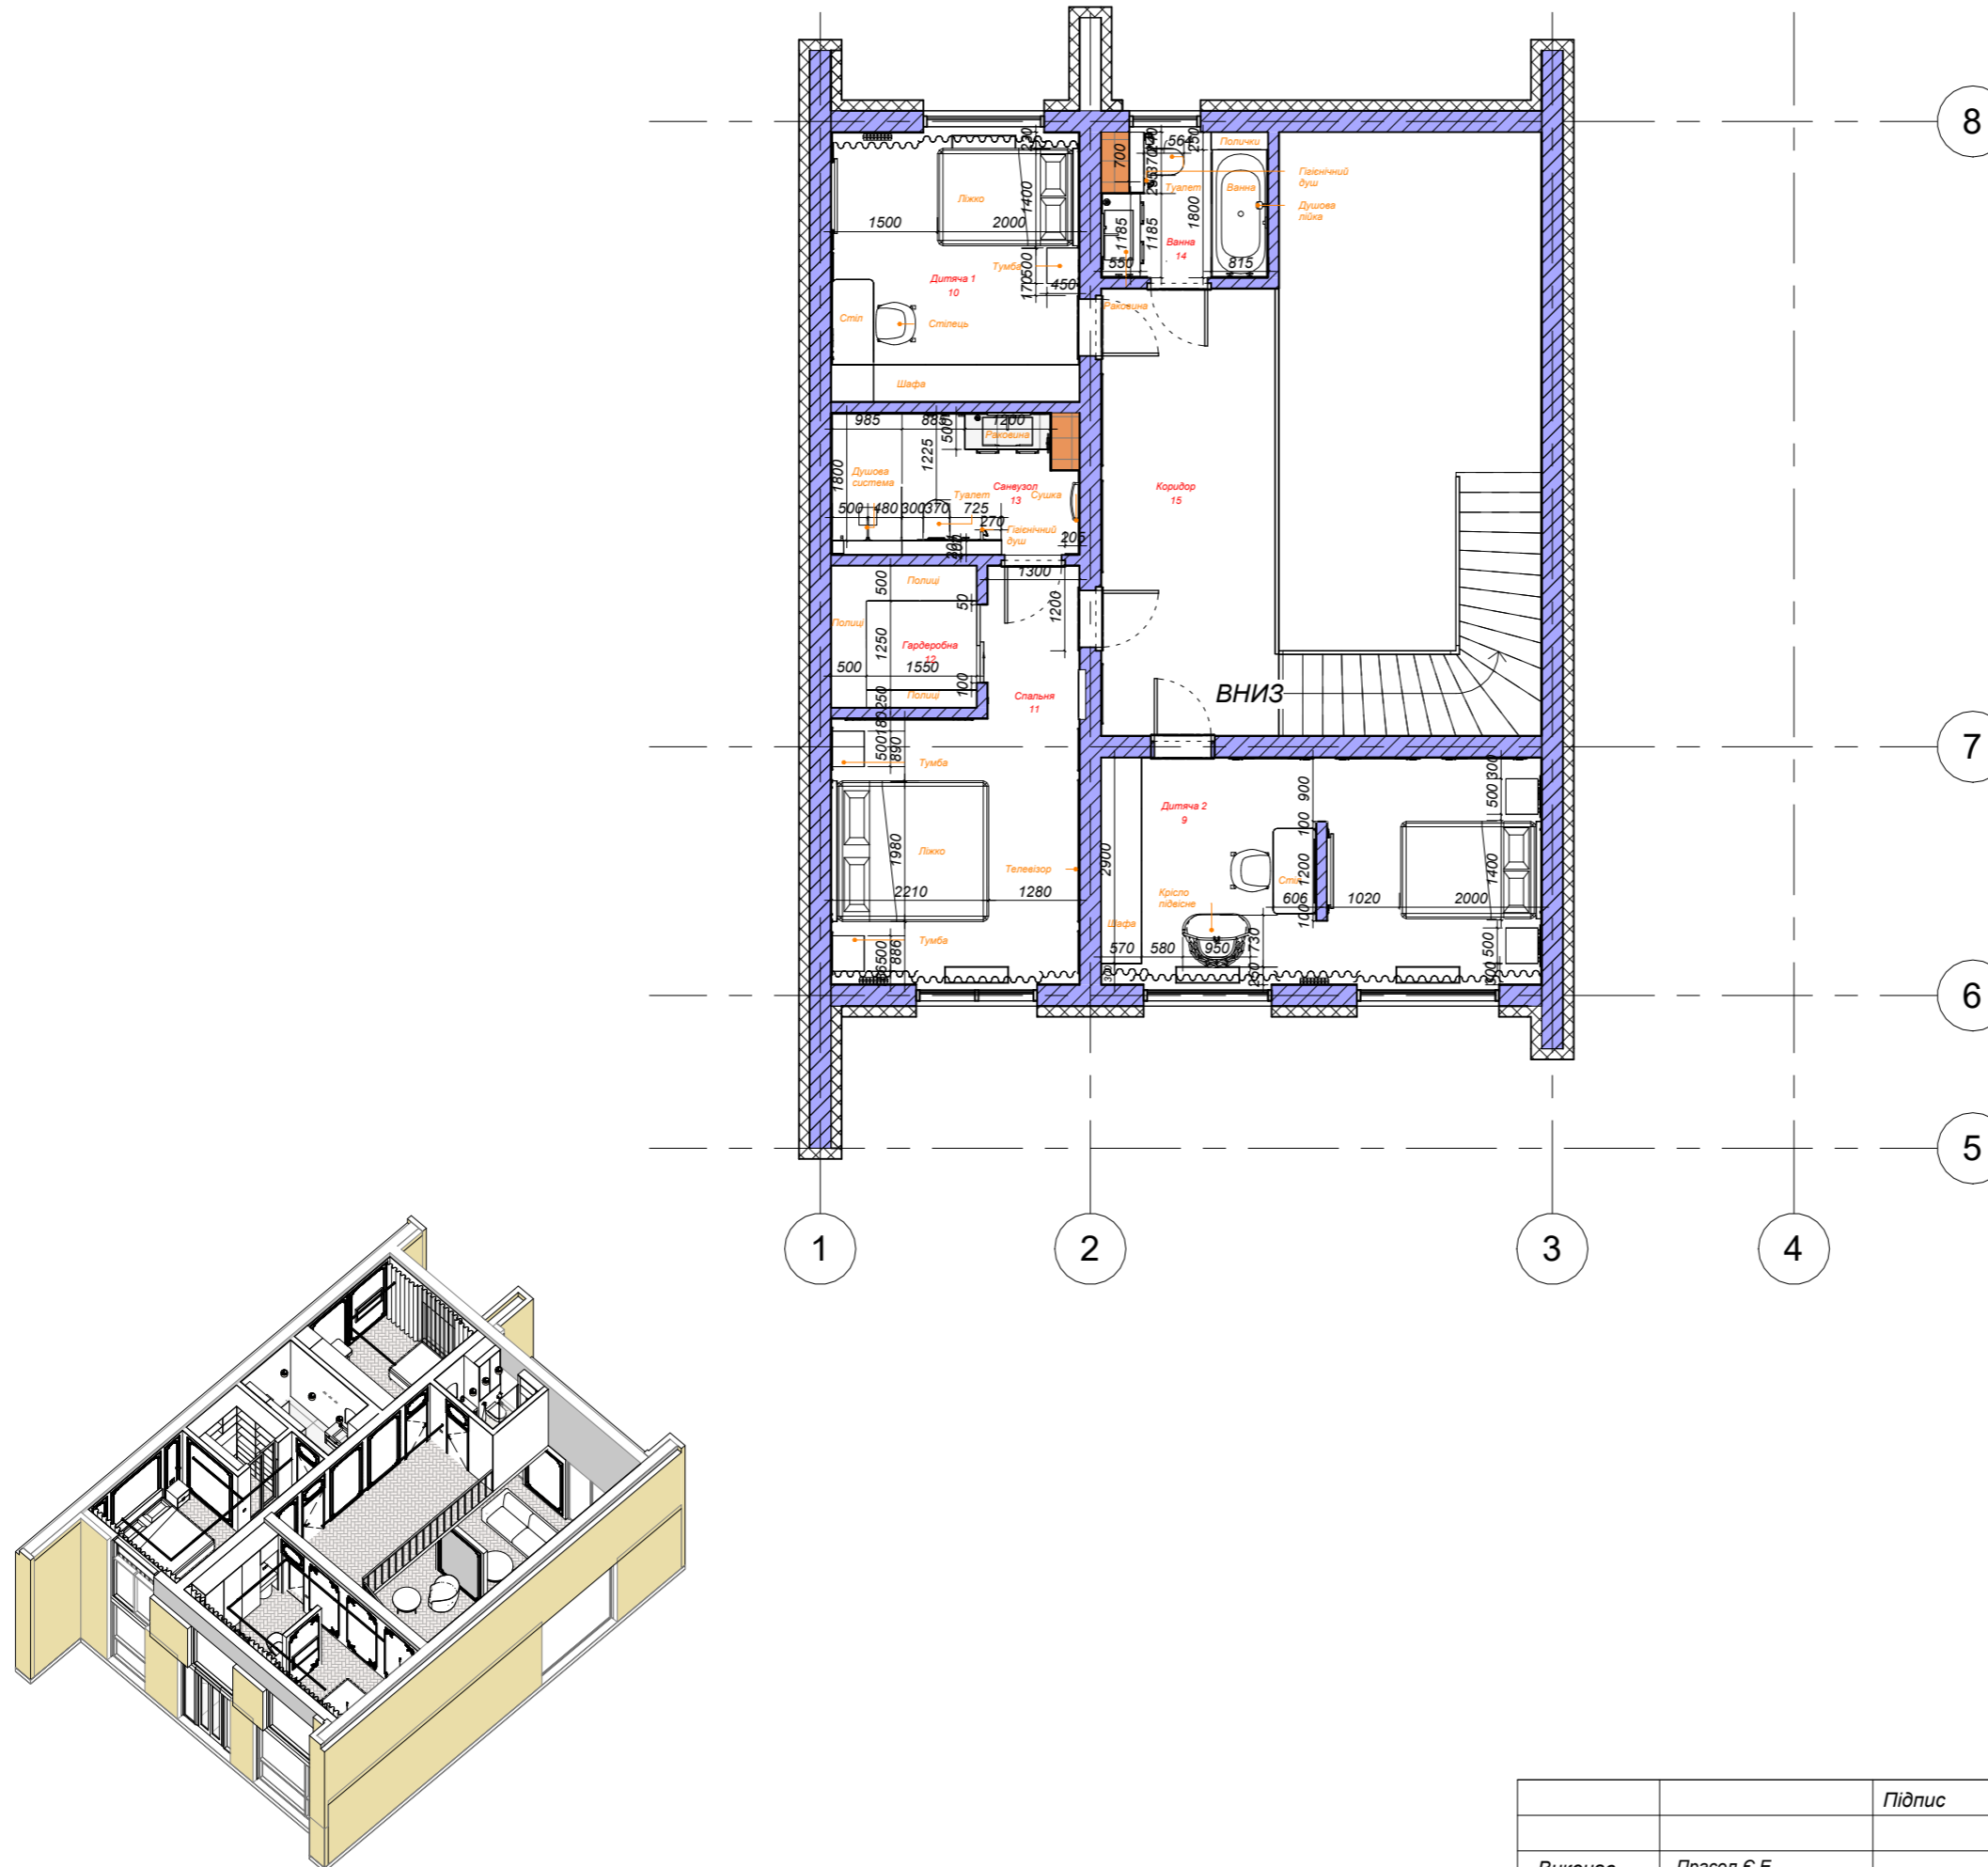

УМОВНІ ПОЗНАЧЕННЯ:

Специфікація приміщень

№	Приміщення	Площа
9	Дитяча 1	13,17м²
10	Дитяча 2	19,55м²
11	Спальня	15,83м²
12	Гардероб	4,1м²
13	Санвузол	6,3м²
14	Ванна	2,66м²
15	Коридор	15,72м²
Загальна площа:		90,65м²

		Підпис	Дата	КНУТД		
Виконав	Грасол Є.Є.			Ескіз д/м Гнідин	Стадія	Аркуші
Перевірів	Шмельова-Нестеренко О.Є.			ДП	12	47
				БДс3-23	План меблів 2 поверх 1 : 100