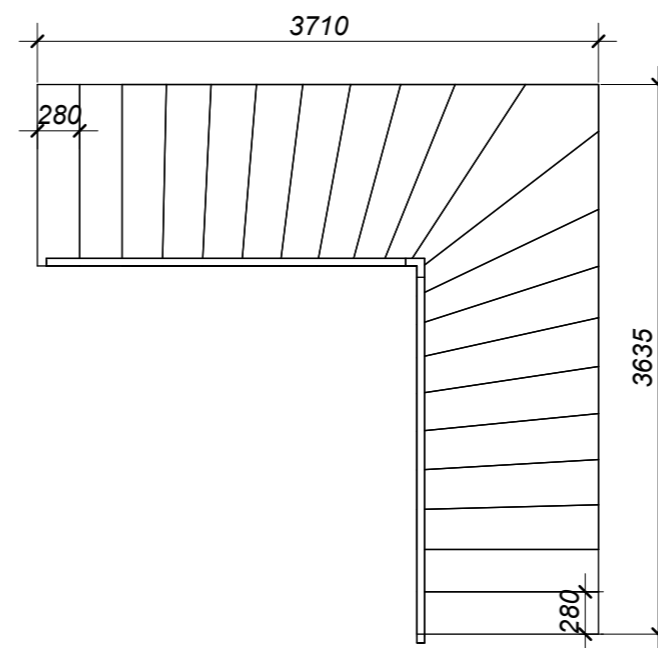

Підпис	Дата	КНУТД			
				Ескіз дiм Гнiдин	Стадiя	Аркуш	Аркушiв
Виконав	Прасол Є.Є.				ДП	29	47
Перевiрив	Шмельова-Нестеренко О.Є.			БДс3-23	План сходов 1 : 50