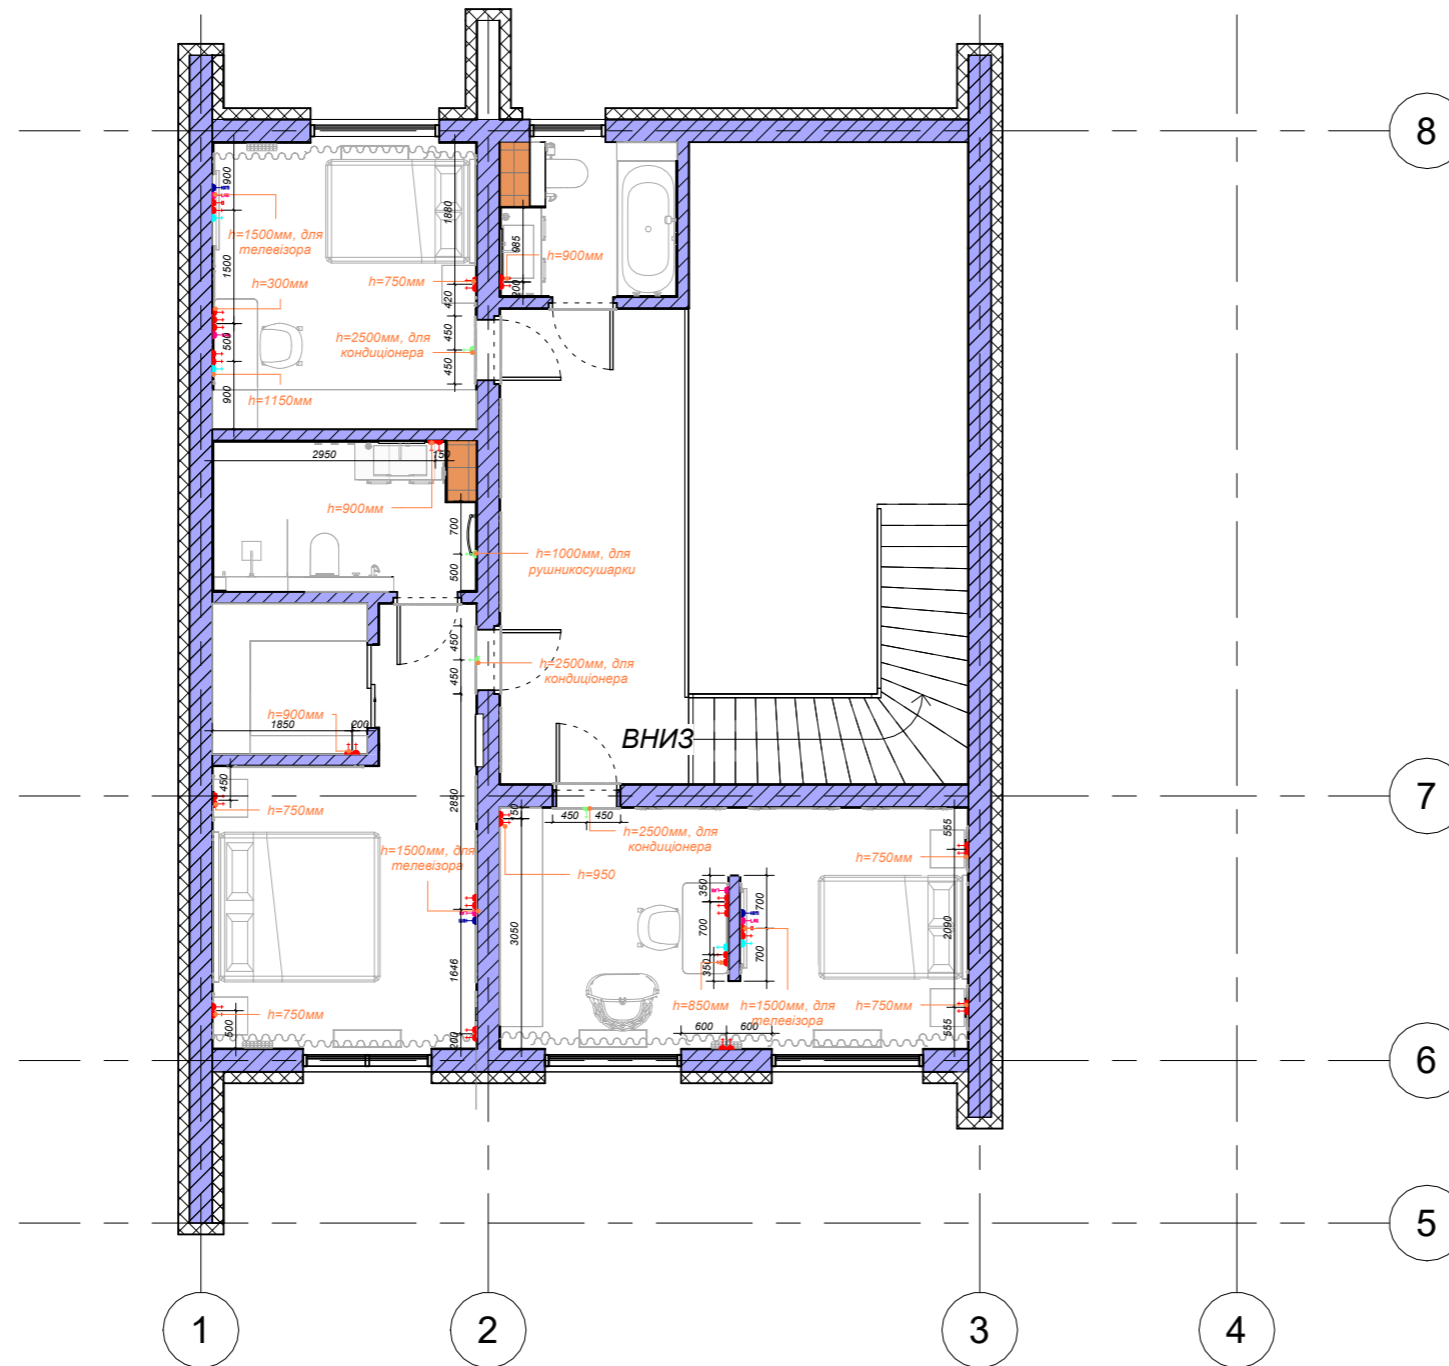

УМОВНІ ПОЗНАЧЕННЯ:

- -розетка 220v
- -кабель канал
- -інтернет розетка
  одинарна
- -електровивід
- -USB розетка
- -електровивід на
  LED підсвітку
- -HDMI підключення

Всі непозначенні розетки на висоті 400мм

		Підпис	Дата	Ескіз дім Гнідин	КНУТД		
Виконав	Прасол Є.Є.				Стадія	Аркуш	Аркушів
Перевірів	Шмельова-Нестеренко О.Є.			ДП	18	47	
				БДс3-23	План розеток 2 поверх 1 : 100