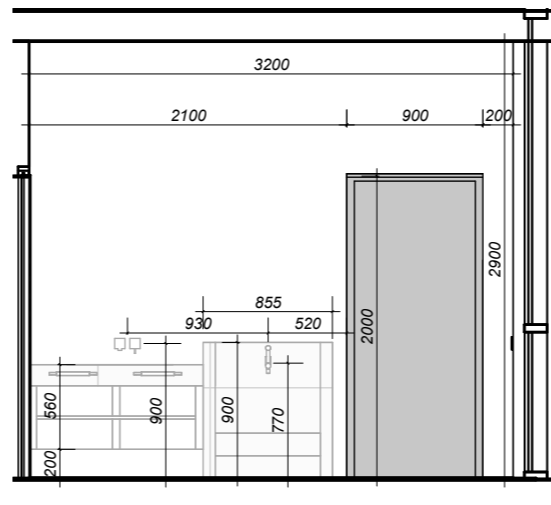

9

		Підпис	Дата	КНУД		
Виконав	Прасол Є.Є.			Ескіз дім Гнідин	Стадія ДП	Аркушів 30
Перевірів	Шмельова-Нестеренко О.Є.			БДс3-23	Розрізи 1 Как указано