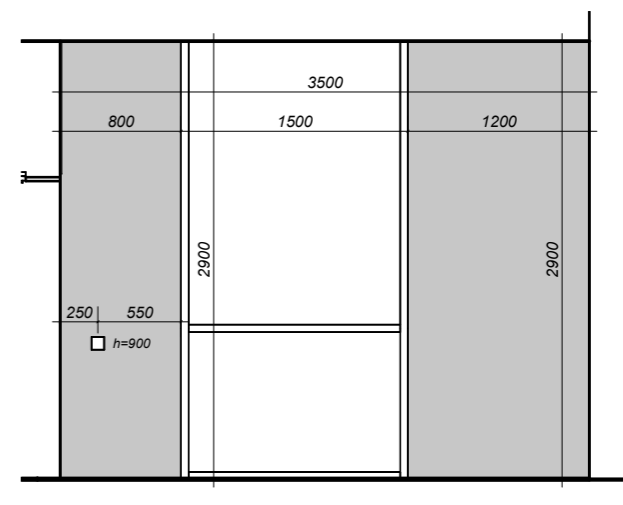

10

		Підпис	Дата	КНУД		
Виконав	Прасол Є.Є.			Ескіз дім Гнідин	Стадія ДП	Аркушів 30
Перевірів	Шмельова-Нестеренко О.Є.			БДс3-23	Розрізи 1 Как указано