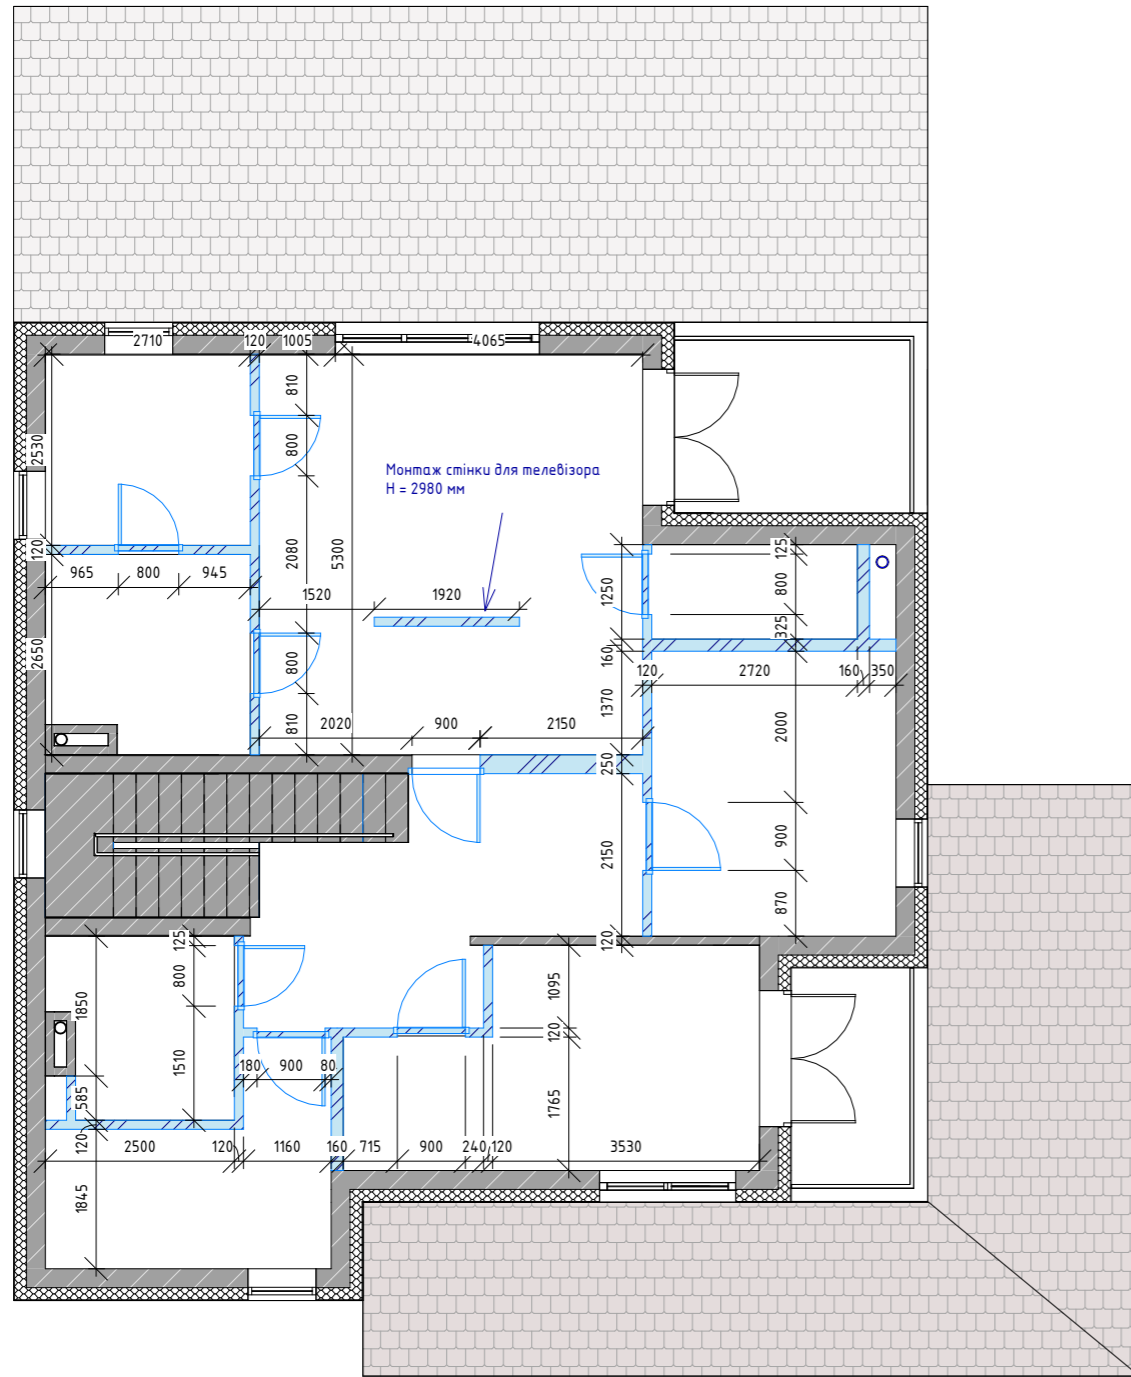

Умовні позначення

Монтаж стін та перегородок (газоблоки)

Цегла повнотіла, червона 120x250x65 мм

H - Висота в міліметрах

Примітки:

1. Усі двері встановлюються на висоті $H = 2830$ мм
2. Усі розміри вказані від чорнової підлоги

		Підпис	Дата	Дизайн-проект будинку с. Іванківці	КНУТД		
					Стадія	Аркуш	Аркушів
Виконала	Котляревська			План монтажу 2 поверх 1:100	ДП	28	56
Перевірила	Круківська				БДс3-23