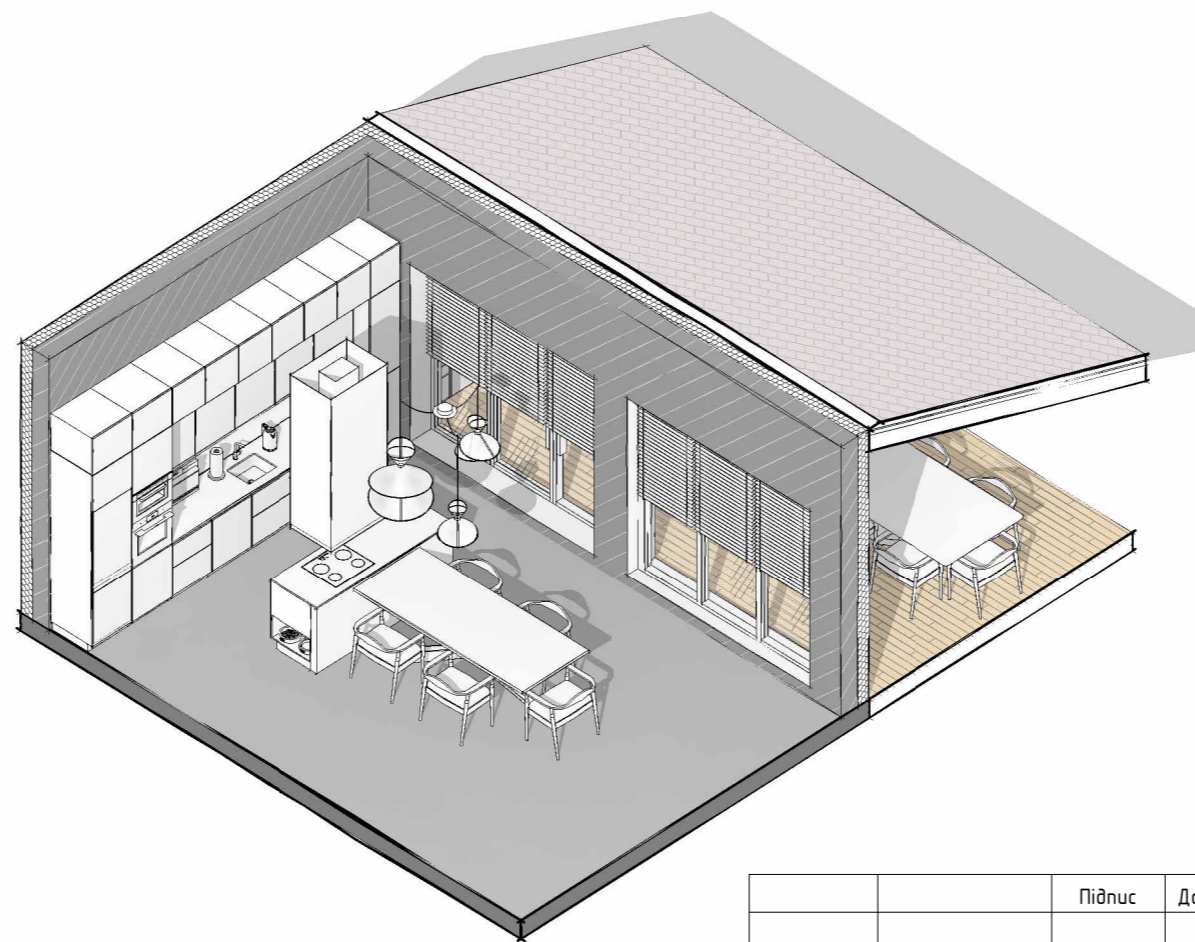

Кухня		
	Обідній стул Meridiana від Amgrades сірі	5 шт
	Кухонні модулі індивідуальної розробки у Віяр	1 шт
	Стіл STRATOS Crystalart	2 шт
	Духова шафа EOF3H50BK чорний Electrolux	1 шт
	Кавомашина De'Longhi Magnifica Evo ECAM290.42.TB	1 шт
	Витяжка DA 6698 W чорний обсідіан	1 шт
	Мікрохвильова піч вбудована LMS2203EMX Electrolux	1 шт
	Двокамерний холодильник Dреате MegaPro DRB450WMBDUA	1 шт
	Прихована індукційна варильна поверхня KitchenCookTech Invisible	1 шт
	Миски для тварин	2 шт

		Підпис	Дата	Дизайн-проект будинку с. Іванківчів	КНУТД		
					Стадія ДП	Аркуш 52	Аркушів 56
Виконала	Котлярєвська			Специфікація меблювання	БДс3-23		
Перевірила	Круківська