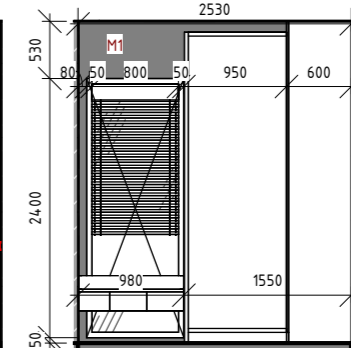

Розгортка В6-Г6