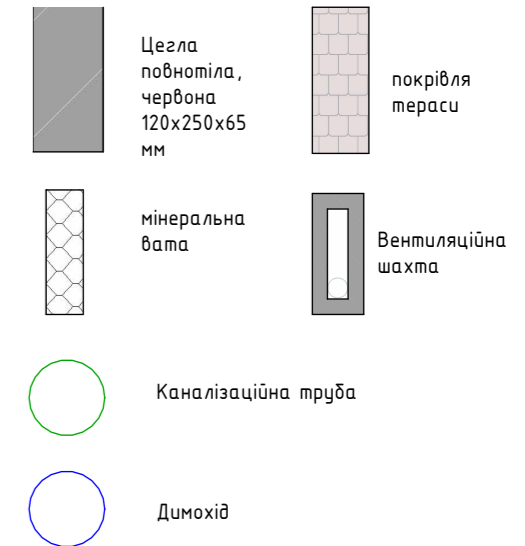

Умовні позначення

Н_в - Висота вікна
Н_{від підлоги} - Висота вікна від підлоги

Н_{ст} - Висота стелі