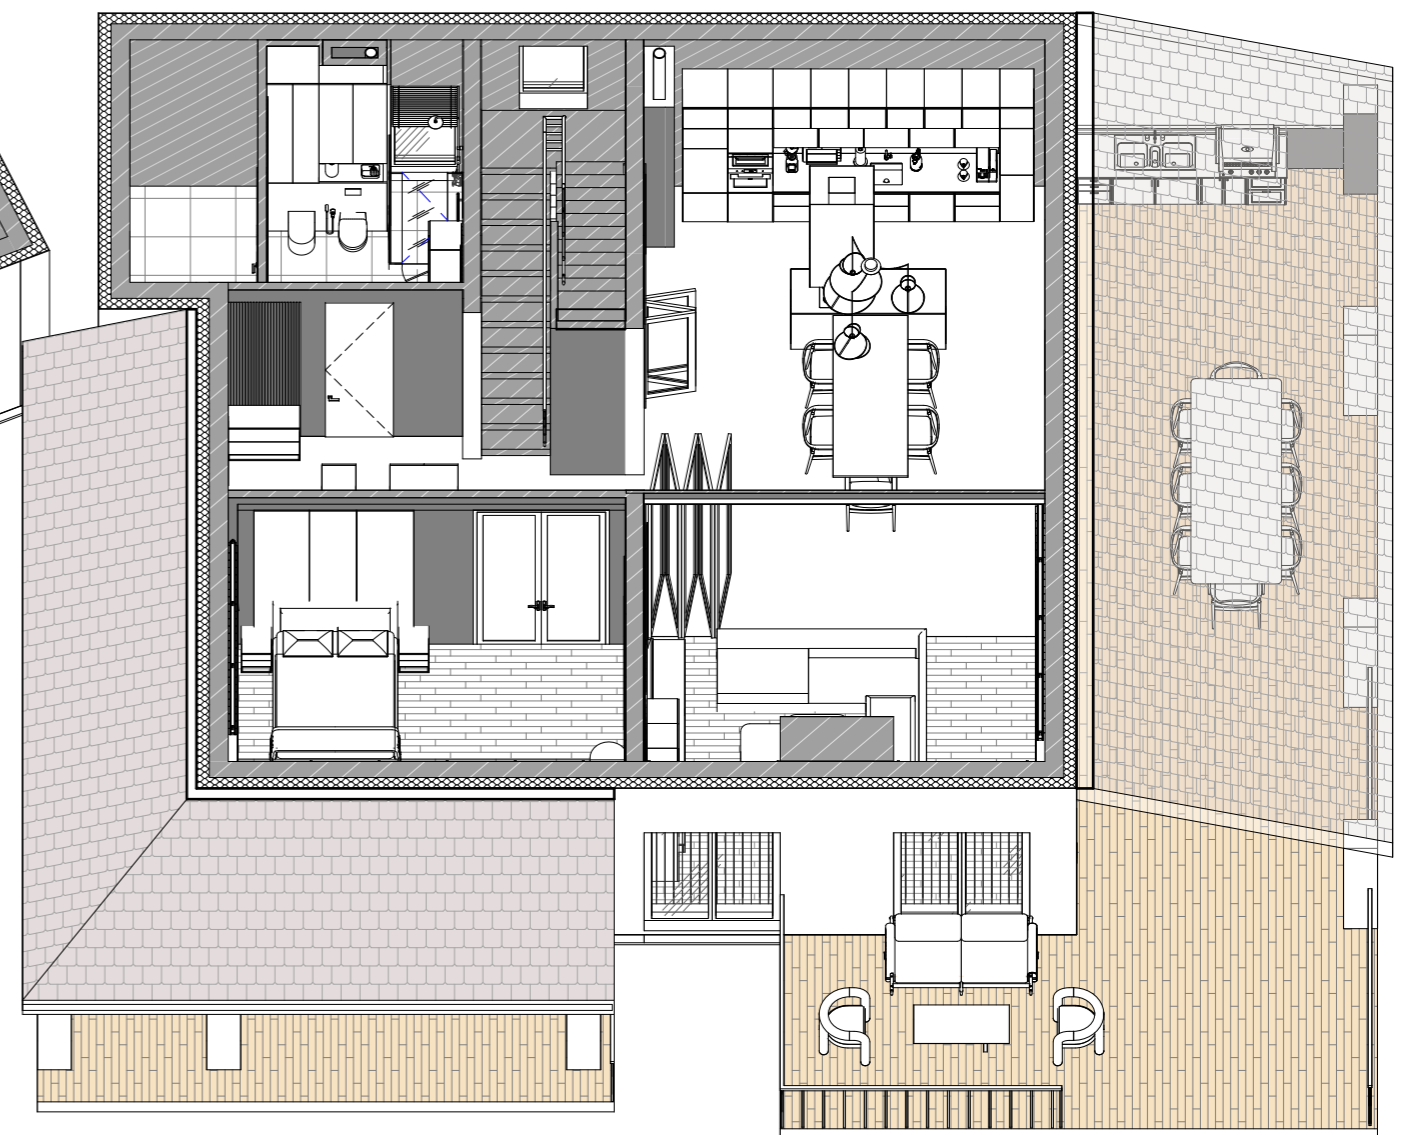

Підпис	Дата	Дизайн-проект будинку с. Іванківчичі	КНУТД		
					Стадія	Аркуш	Аркушів
Виконала	Котлярівська			3D-ВИД меблювання першого поверху	ДП	37	56
Перевірила	Круківська				БДс3-23