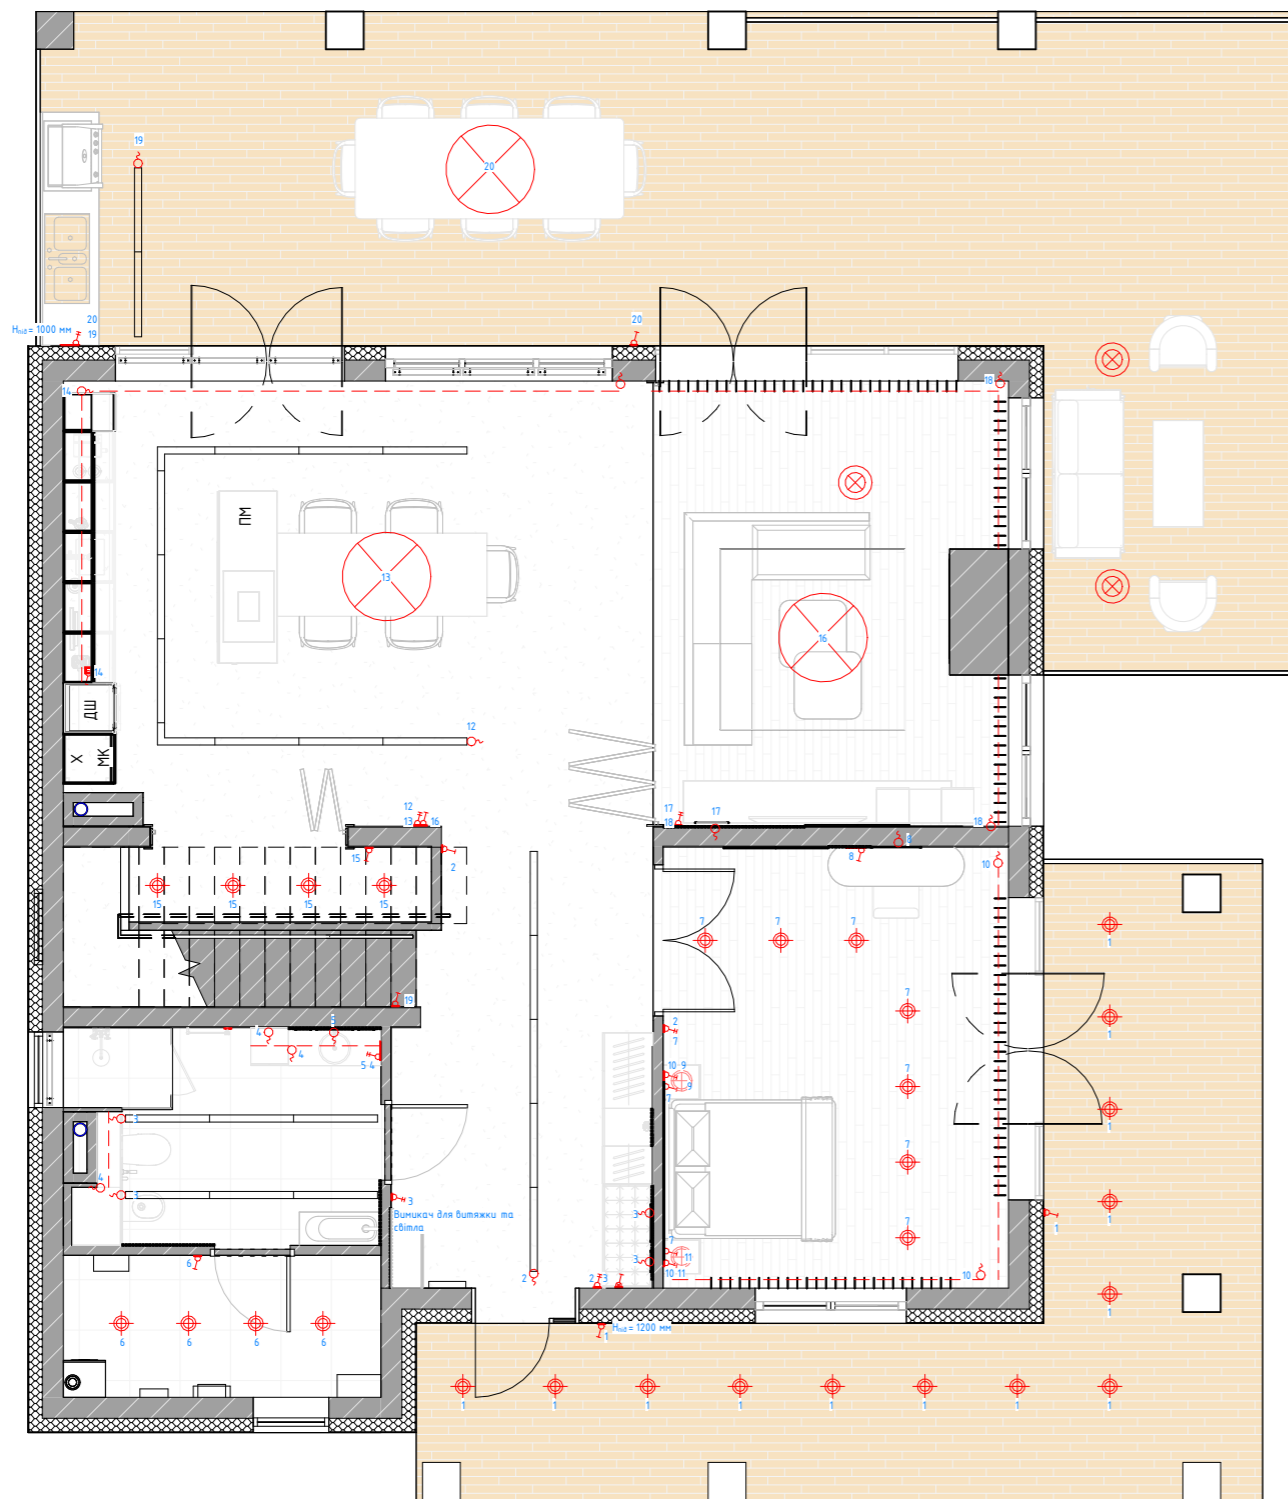

Умовні позначення

Вентиляційна шахта

Тераса

Димохід

Каналізаційна труба

H_{під} - Висота від підлоги

точкові вмонтовані світильники

підвісні світильники над приліжковими тумбами

підлоговий світильник

LED підсвітка

вивід під трекові світильники та дзеркала

настоєльна лампа

люстра

трековий світильник

Одноклавішний вимикач

Двоклавішний вимикач

Майстер вимикач

		Підпис	Дата	КНУТД		
		Дизайн-проект будинку с. Іванківчів		Стадія	Аркуш	Аркушів
				ДП	42	56
Виконала	Котляревська	Сценарій вимикачів 1:90		БДс3-23		
Перевірила	Круківська