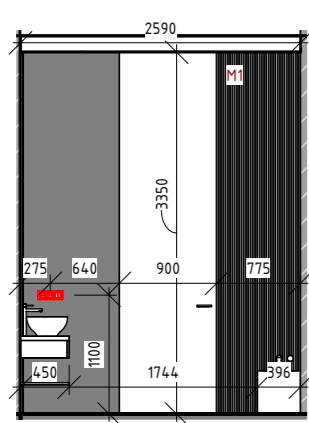

Розгортка А2-Б2