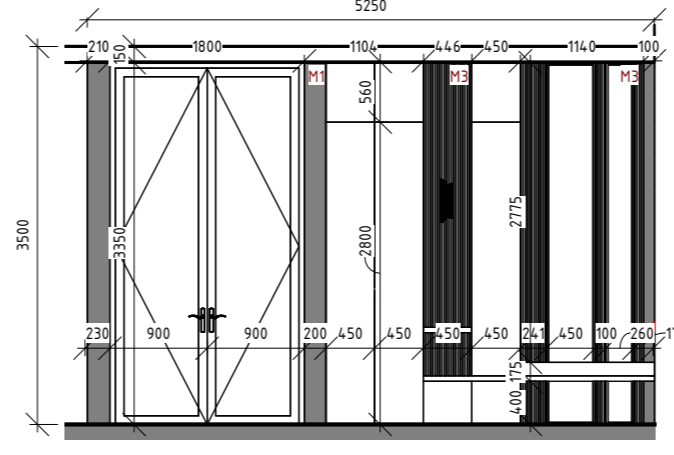

Розгортка Г-А

M1		Декоративна штукатурка ефект старих стін та мармурового каменю ELEMENT Decor Mistero 15 кг	5 уп (125,17 м²)
M2		Декоративна штукатурка Feidal MikroZement 600 8 кг ділуї	1/2 уп (8 м²)
M3		Металеві рейкові панелі 160 мм/шт	11 уп. (18.10 м²)
M4		Панель декоративна 621 мм/шт.	5 шт