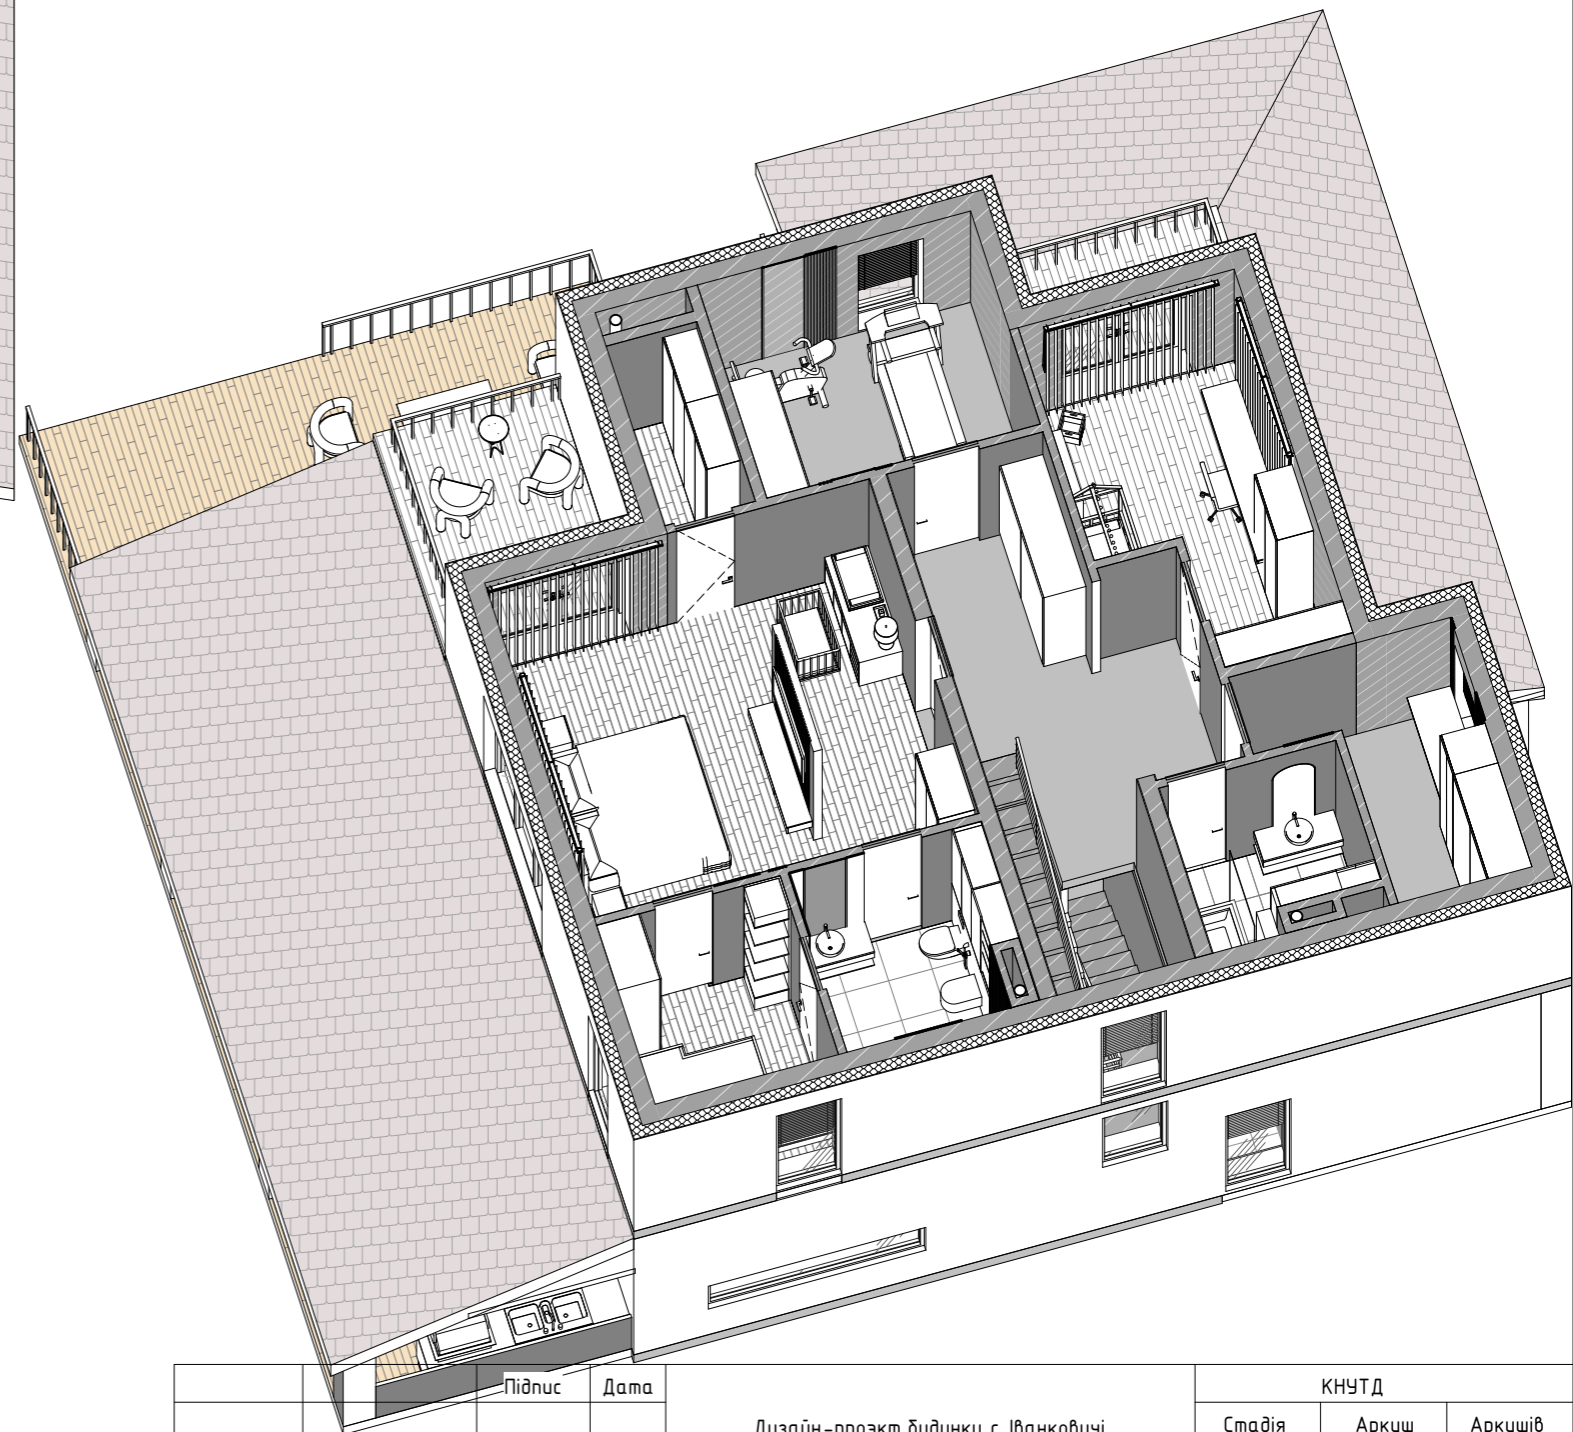

3D-ВИД меблювання другого поверху

		Підпис	Дата	Дизайн-проект будинку с. Іванківці	КНУТД		
					Стадія	Аркуш	Аркушів
Виконала	Котлярівська			3D-ВИД меблювання другого поверху	ДП	38	56
Перевірила	Круківська				БДс3-23