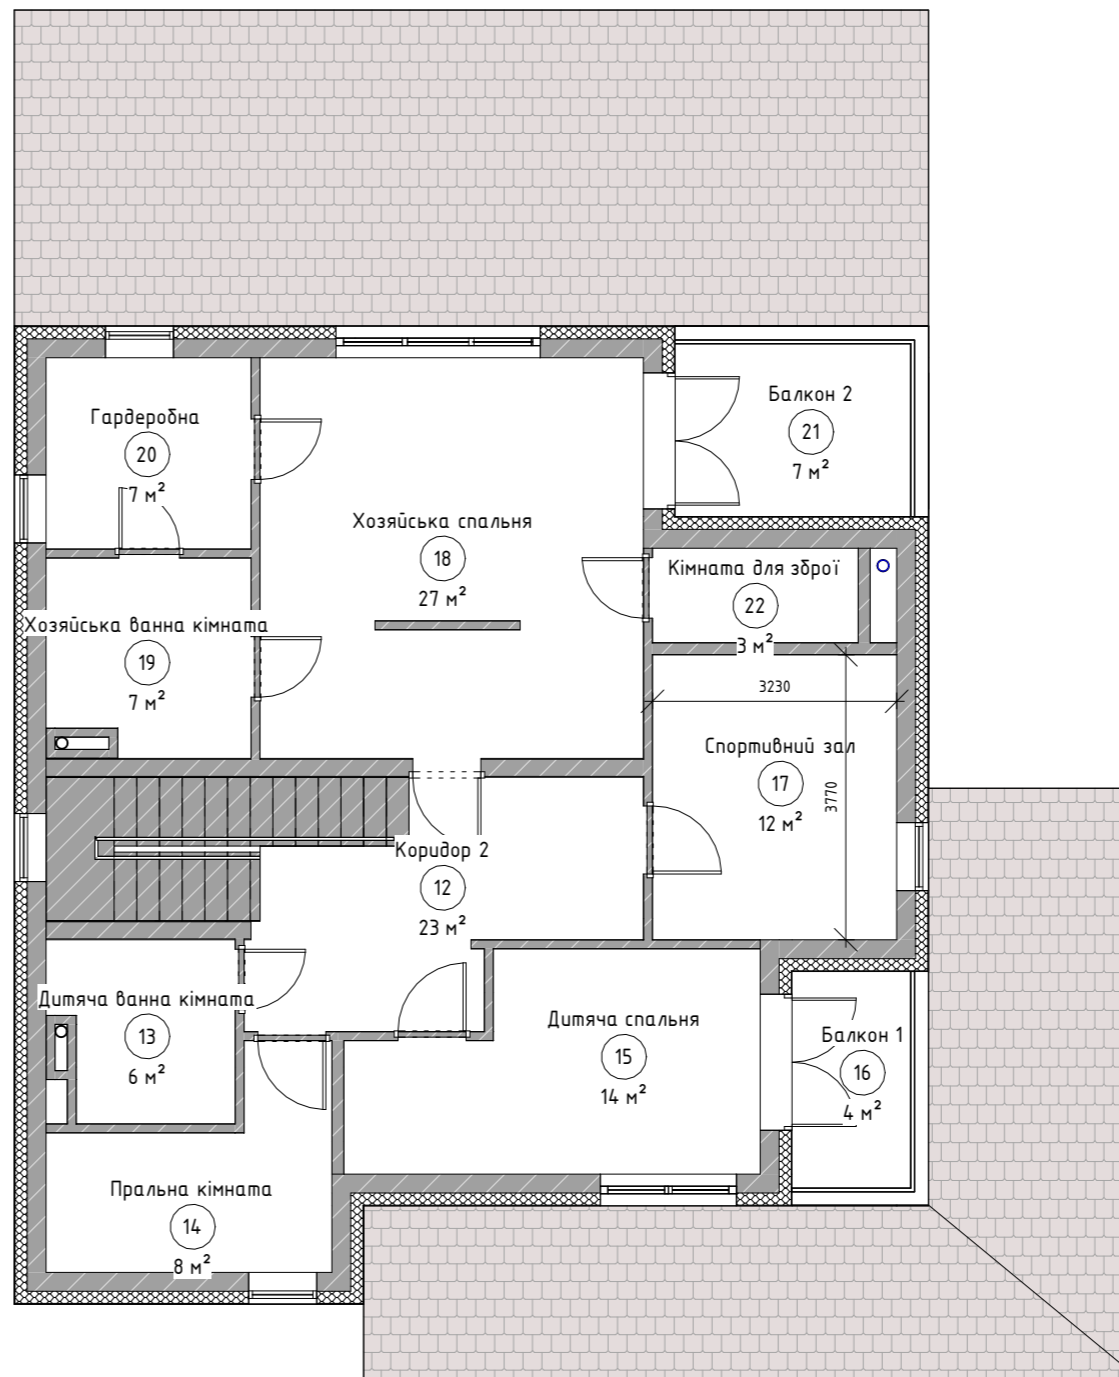

 Цегла повнотіла, червона 120x250x65 мм

H - Висота в міліметрах

Примітки:

1. Усі двері встановлюються на висоті $H = 2830$ мм
2. Усі розміри вказані від чорнової підлоги

		Підпис	Дата	Дизайн-проект будинку с. Іванківці	КНУТД		
					Стадія	Аркуш	Аркушів
Виконала	Котляревська			План монтажу 2 поверх 1:100	ДП	28	56
Перевірила	Круківська				БДс3-23		