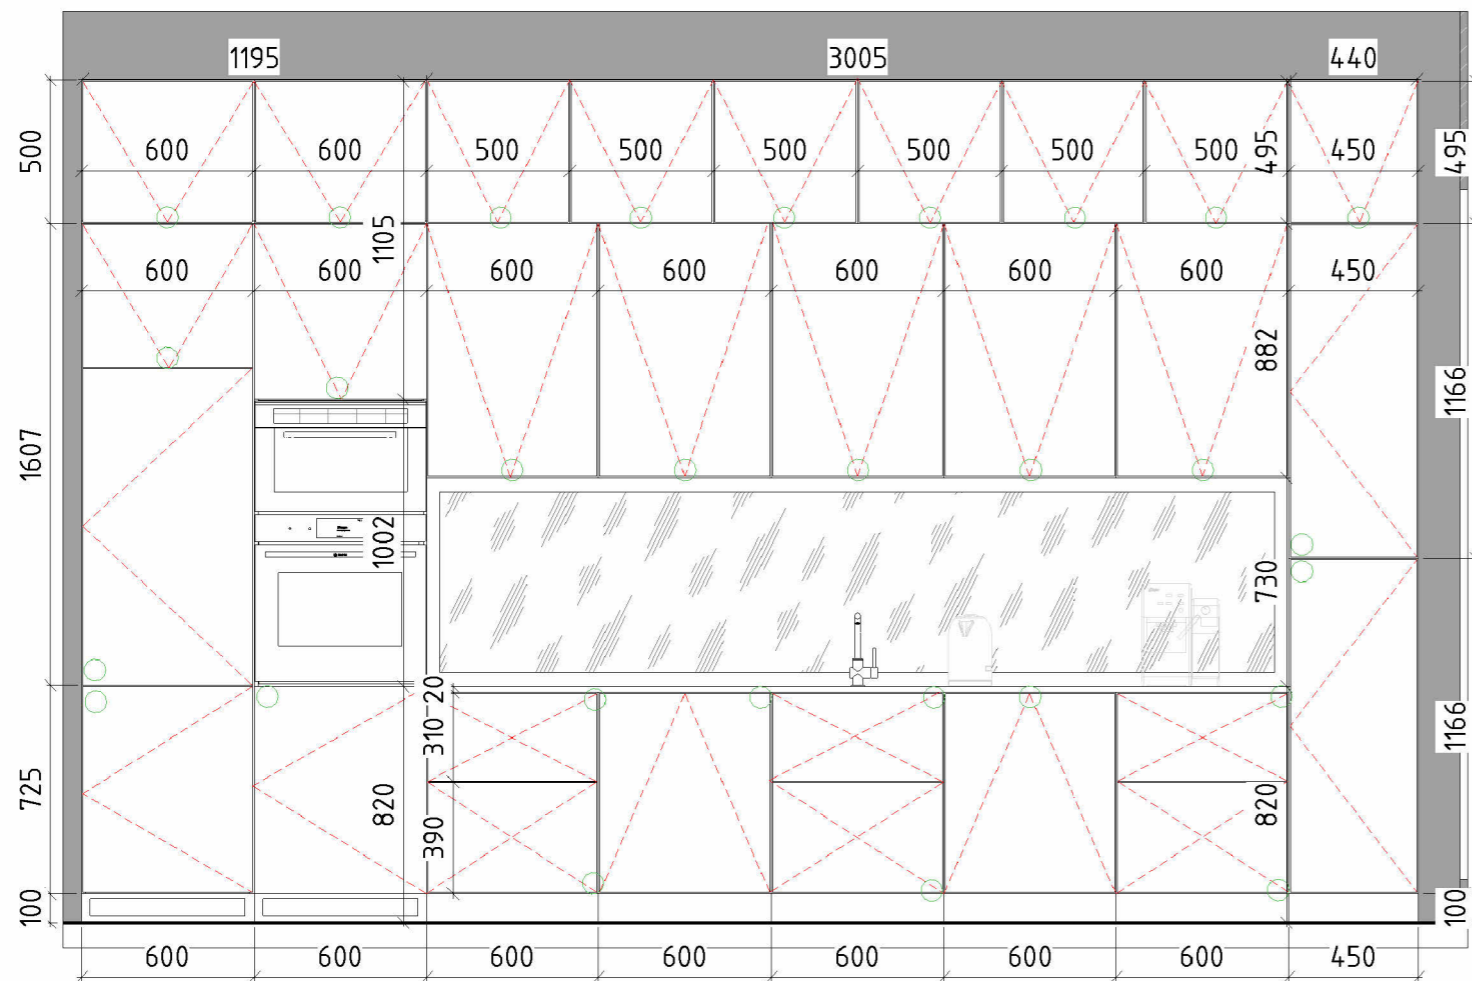

Кухня		
	Обідній стул Meridiana від Amgrades сірі	5 шт
	Кухонні модулі індивідуальної розробки у Віяр	1 шт
	Стіл STRATOS Crystalart	2 шт
	Духова шафа EOF3H50BK чорний Electrolux	1 шт
	Кавомашина De'Longhi Magnifica Evo ECAM290.42.TB	1 шт
	Витяжка DA 6698 W чорний обсідіан	1 шт
	Мікрохвильова піч вбудована LMS2203EMX Electrolux	1 шт
	Двокамерний холодильник Dреате MegaPro DRB450WMBDUA	1 шт
	Прихована індукційна варильна поверхня KitchenCookTech Invisible	1 шт
	Миски для тварин	2 шт

		Підпис	Дата	Дизайн-проект будинку с. Іванківчів	КНУТД		
					Стадія ДП	Аркуш 52	Аркушів 56
Виконала	Котлярєвська			Специфікація меблювання	БДс3-23		
Перевірила	Круківська