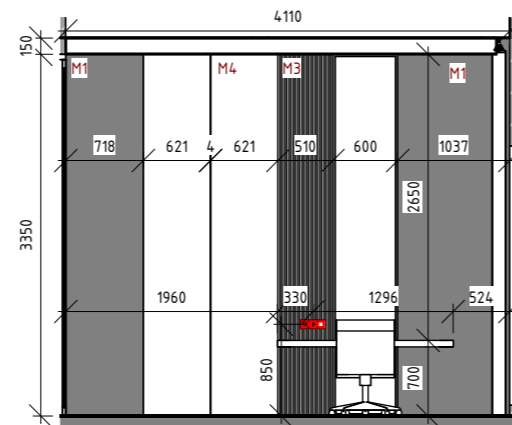

Розгортка Б1-А1