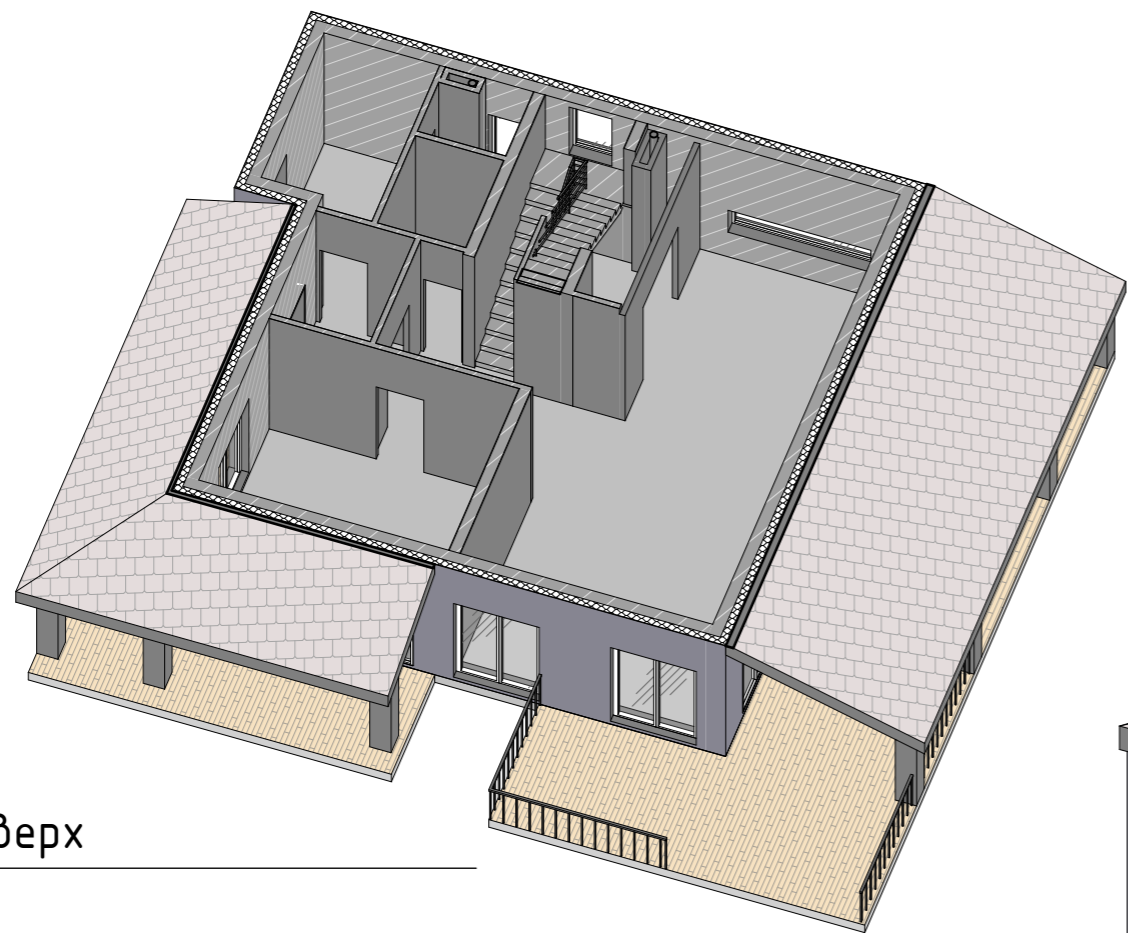

1 поверх

		Підпис	Дата	Дизайн-проект будинку с. Іванковичі	КНУТД		
					Стадія	Аркуш	Аркушів
Виконала	Котлярівська			Обмірний план. Аксинометрія	ДП	24	56
Перевірила	Круківська				БДсЗ-23