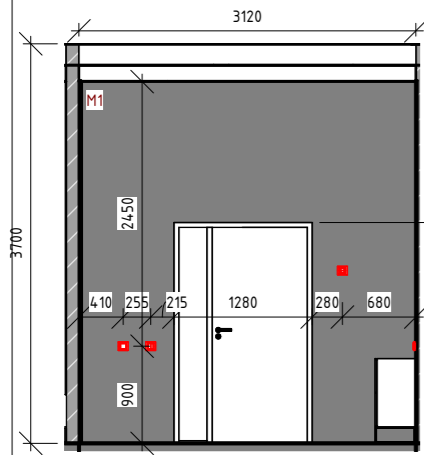

Розгортка А-Б