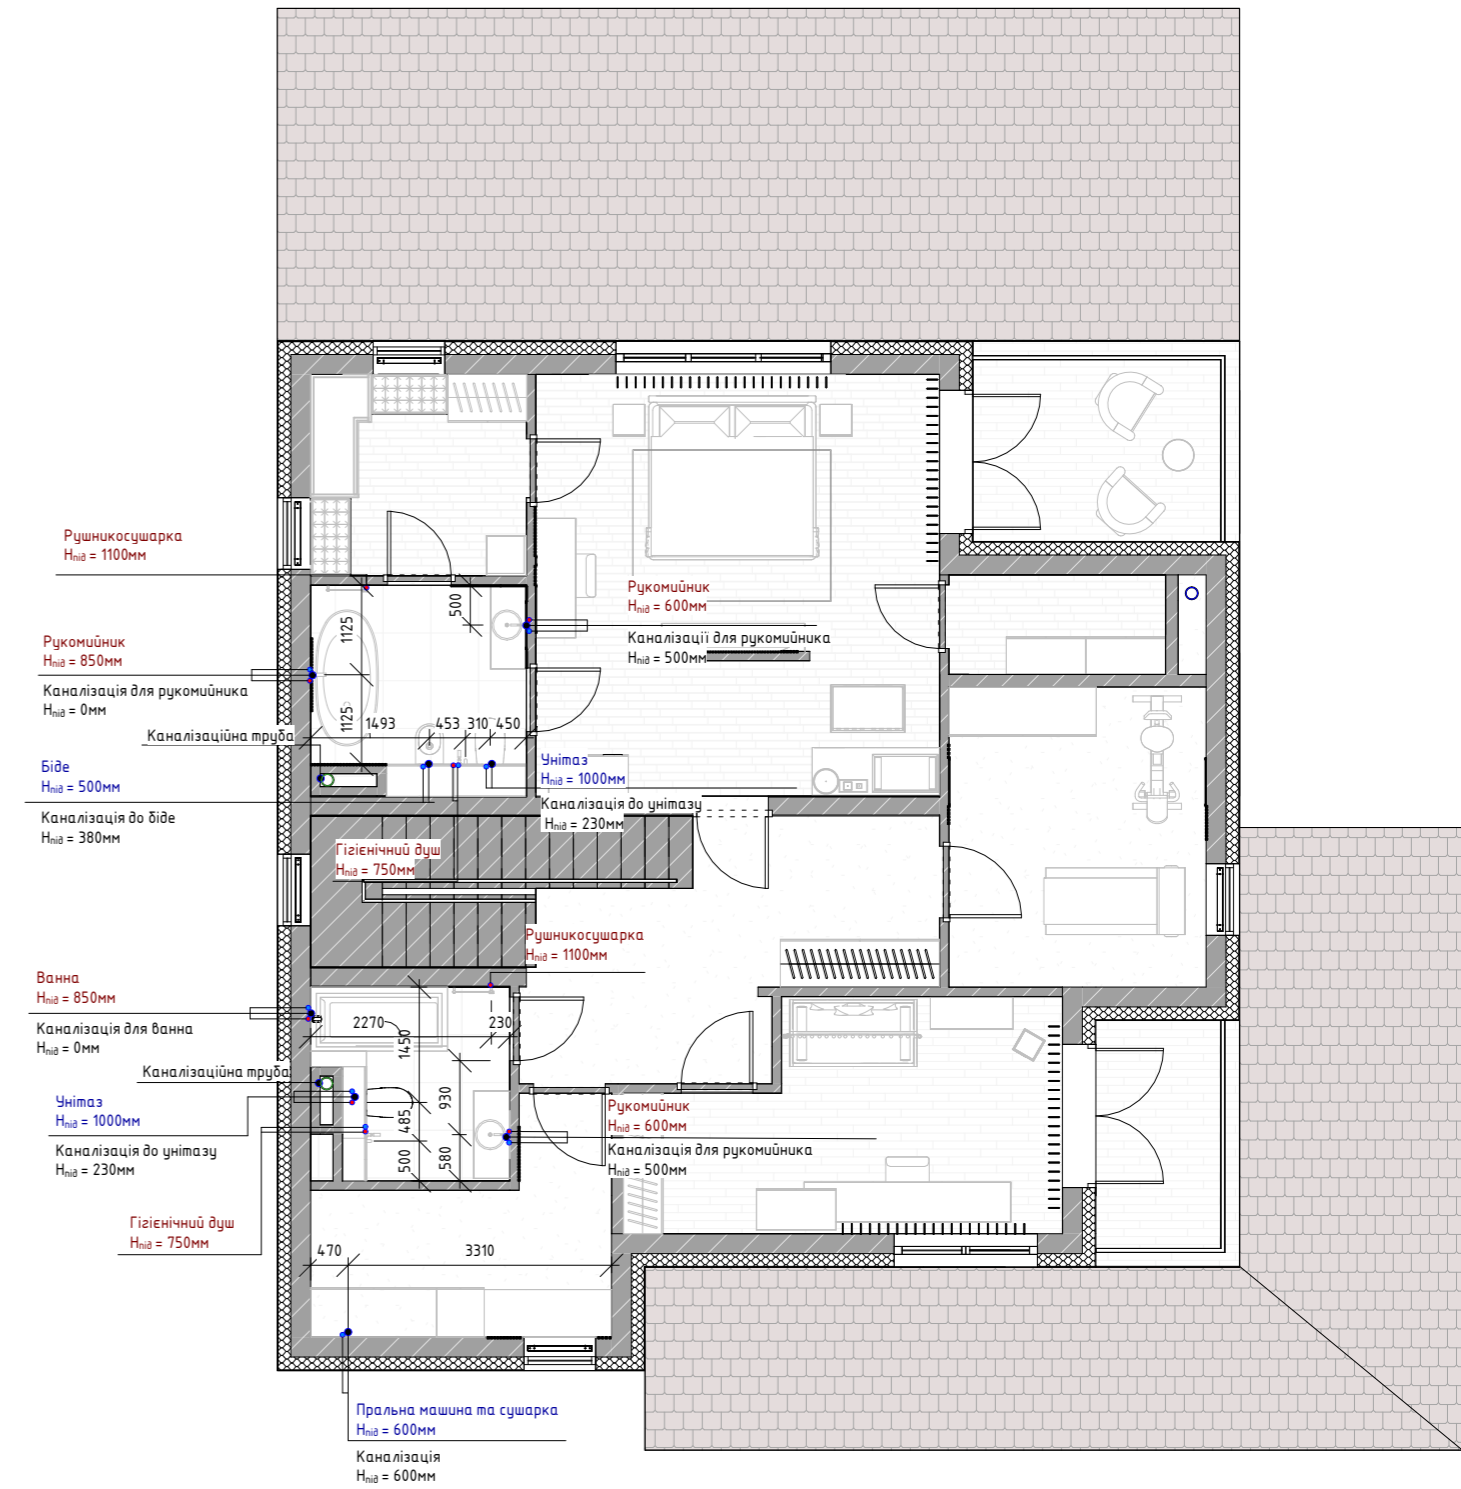

Умовні позначення

Вентиляційна шахта

Тераса

Димохід

Каналізаційна труба

X Холодильник

МК Морозильна камера

ПМ Посудомийна машина

ДШ Духова шафа

МХП Мікрохвильова піч

● Каналізація

● Холодна вода

● Горяча вода

Примітки:

1. Усі розміри вказані в мм

2. Висоти виводів води та каналізації уточнювати відповідно до обраного обладнання

3. У вологих приміщеннях передбачити гідроізоляцію підлоги та примикань до стін.

		Підпис	Дата	Дизайн-проект будинку с. Іванківчів	КНУТД		
					Стадія	Аркуш	Аркушів
Виконала	Котлярівська			План сантехніки 1: 95	ДП	39	56
Перевірила	Круківська				БДс3-23