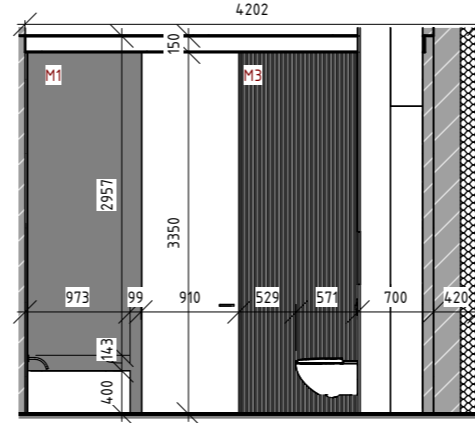

Розгортка В2-Б2