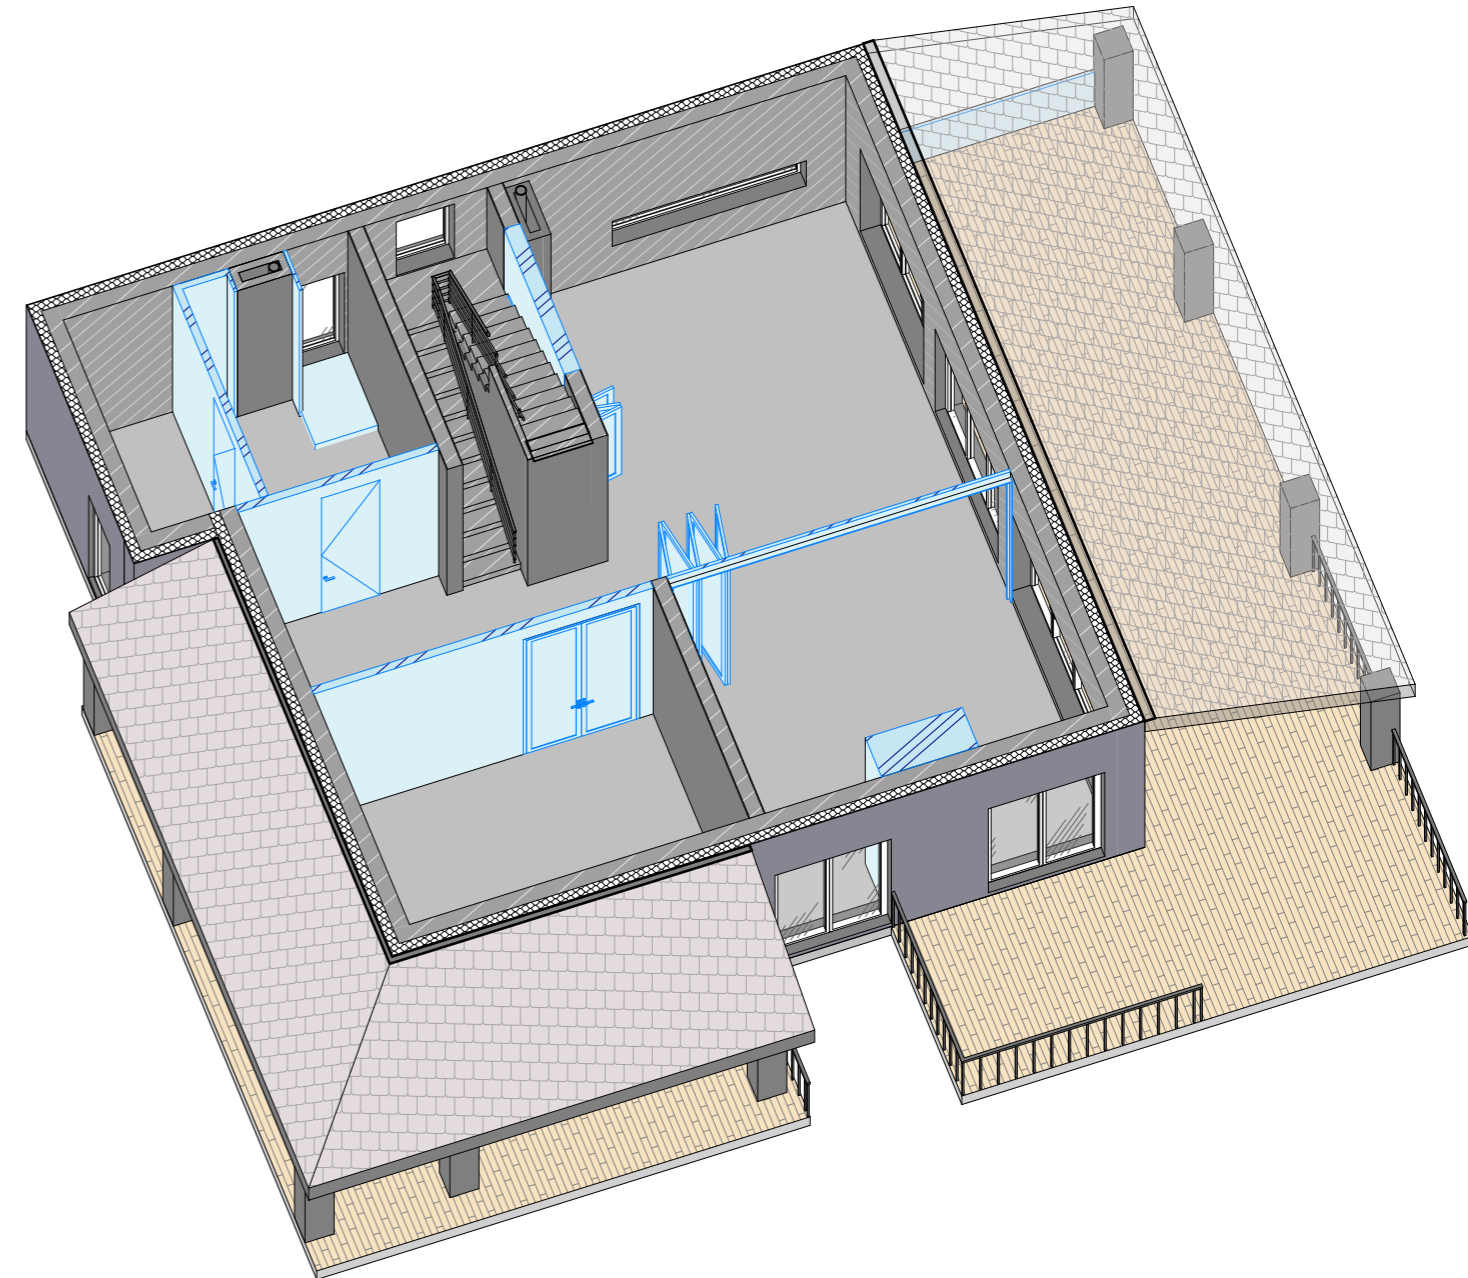

Умовні позначення

 Демонтаж стін та перегородок

 Цегла повнотіла, червона 120x250x65 мм

H_{см} - Висота стелі

Примітки:

1. Звірити розміри перед початком демонтажних робіт

		Підпис	Дата	Дизайн-проект будинку с. Іванківці	КНУТД		
					Стадія	Аркуш	Аркушів
Виконала	Котлярівська			План демонтажа 2 поверху 1:100	ДП	26	56
Перевірила	Круківська				Бдс3-23		