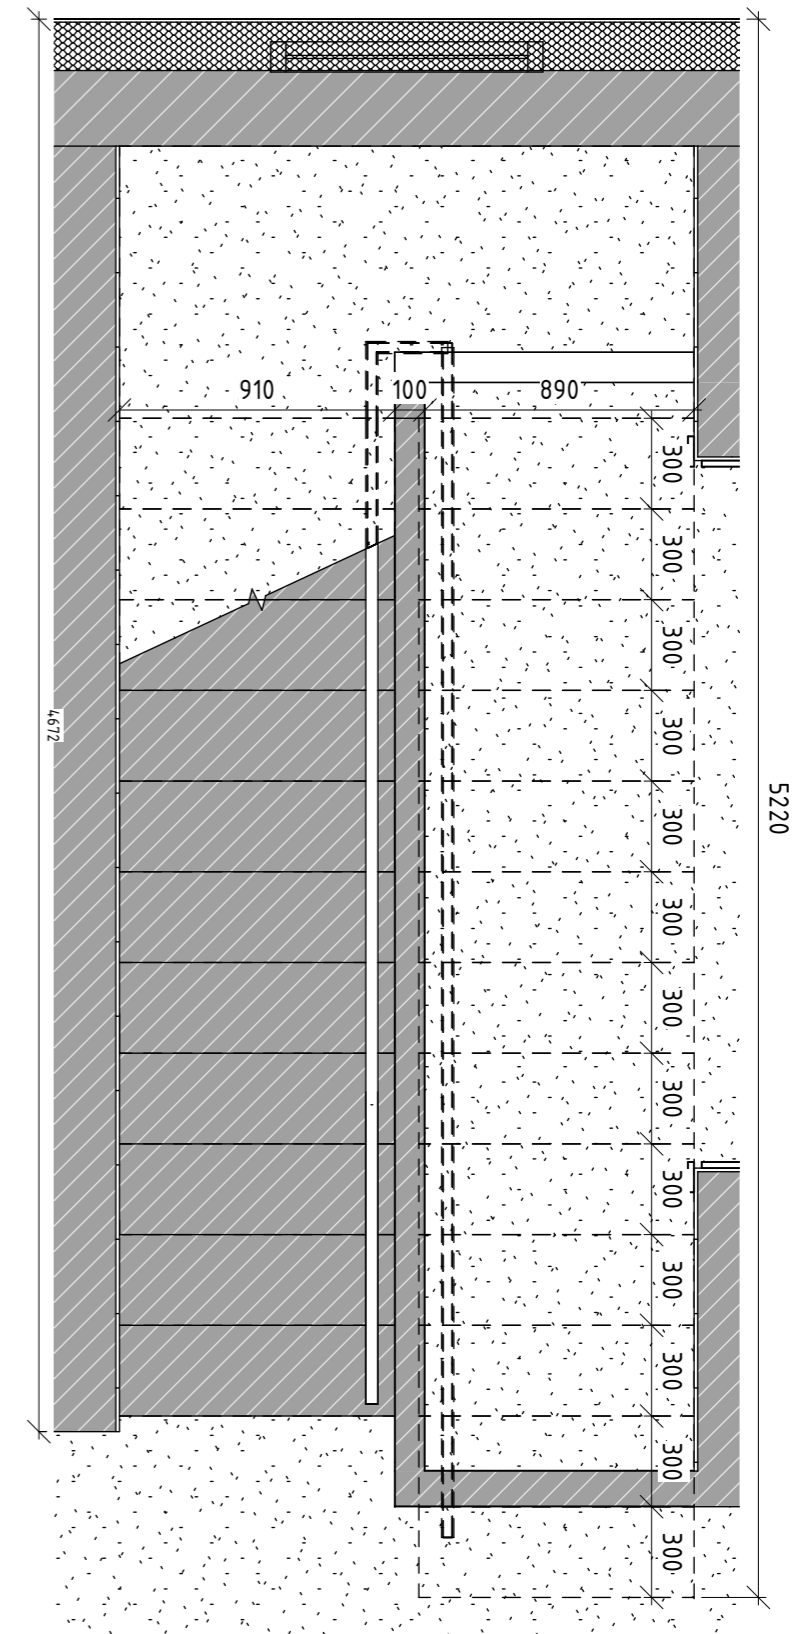

Специфікація матеріалів сходів

№	Позначки	Матеріал	Назва	Розміри(ДхШ)
1	M1		Фарба чорна акрилатна Eskago Akrit 7 шовковистий мат RAL 9005 2,7 л	
2	M2		Вінілова підлога SPC Hard Floor Evolution V4 Дуб Савана 81401	1220 × 178 мм
3	M3		Сходи та поручні від компанії ¼Стерх½	

Примітки:

1. Висота вказана від рівня чистої підлоги першого поверху
2. Конструкція сходів – це монолітний залізобетон.

		Підпис	Дата	Дизайн-проект будинку с. Іванківчичі	КНУТД		
					Стадія	Аркуш	Аркушів
Виконала	Котляревська			План сходів	ДП	32	56
Перевірила	Круківська				БДсЗ-23