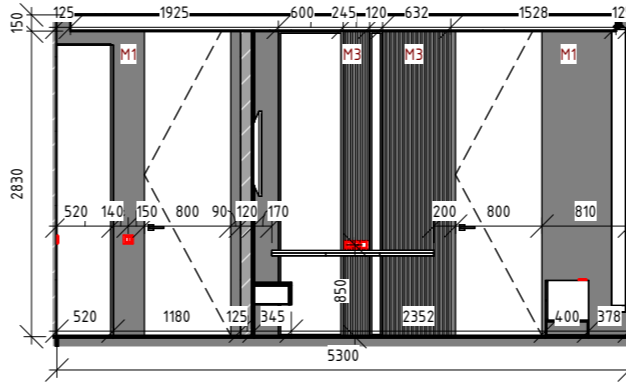

Розгортка В4-Г4