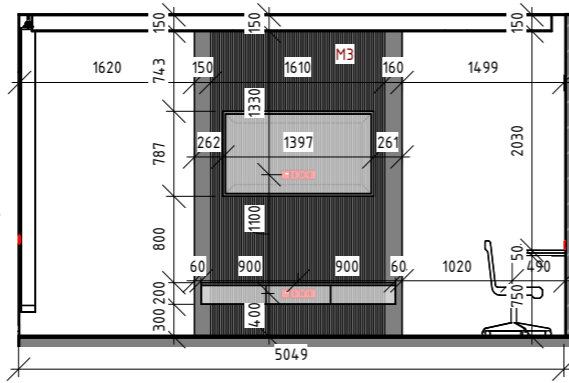

Розгортка А4-Г4