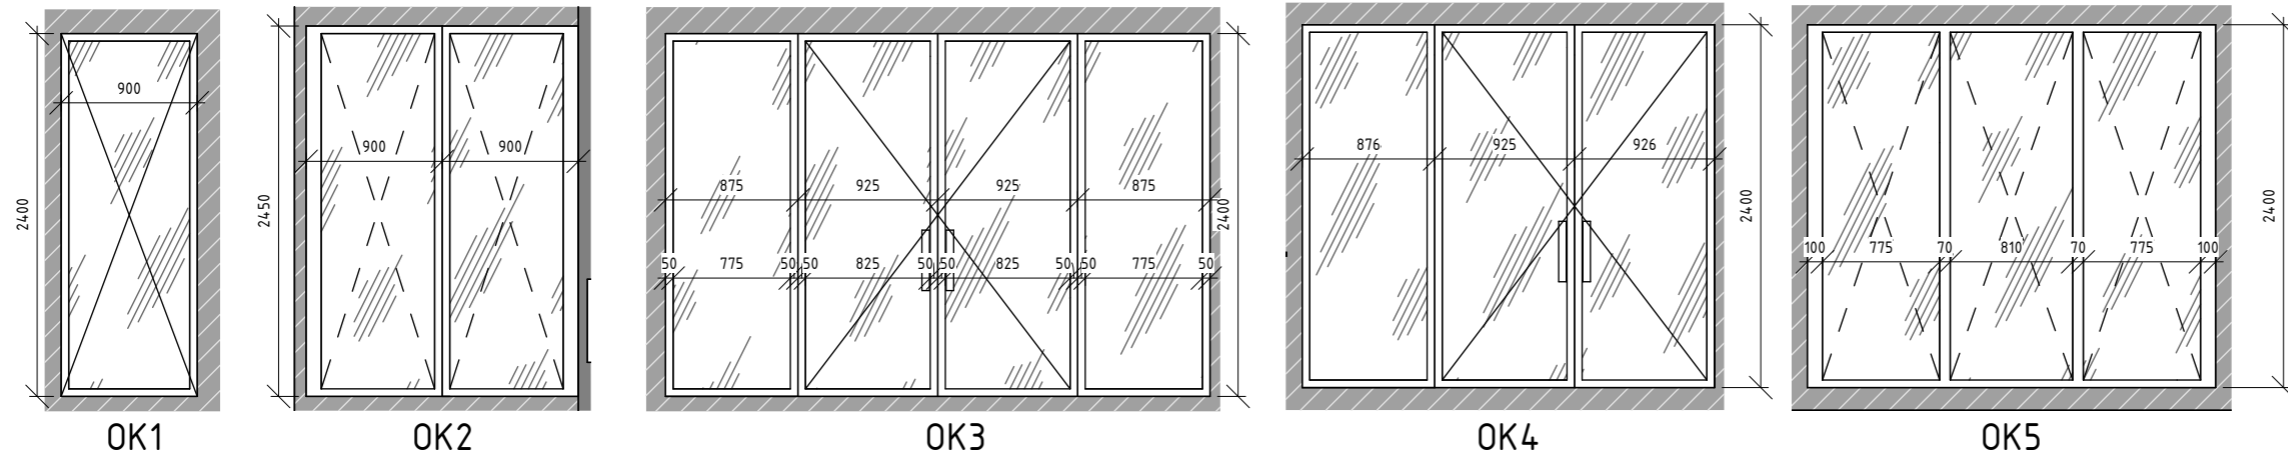

1 **двері вікна** 1 : 90

Н_{від} - Висота від підлоги

2 **двері вікна 2** 1 : 90

Примітки:

1. Усі розміри вказані в мм

		Підпис	Дата	Дизайн-проект будинку с. Іванківчів	КНУТД		
					Стадія	Аркуш	Аркушів
Виконала	Котлярівська			План дверей та вікон 1 : 90	ДП	30	56
Перевірила	Круківська				БДс3-23		