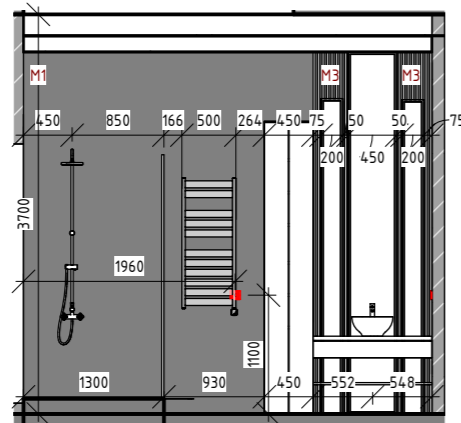

Розгортка А2-Г2