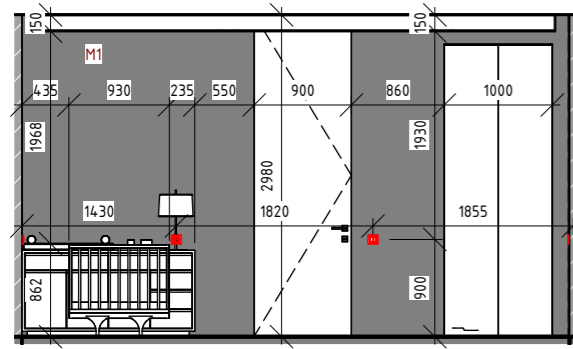

Розгортка А4-Б4