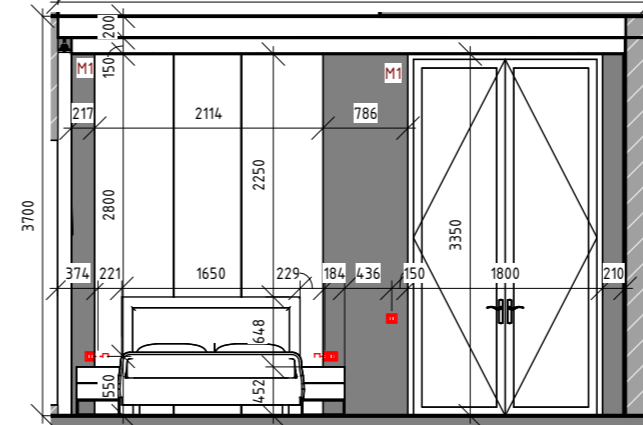

Розгортка А1-Г1