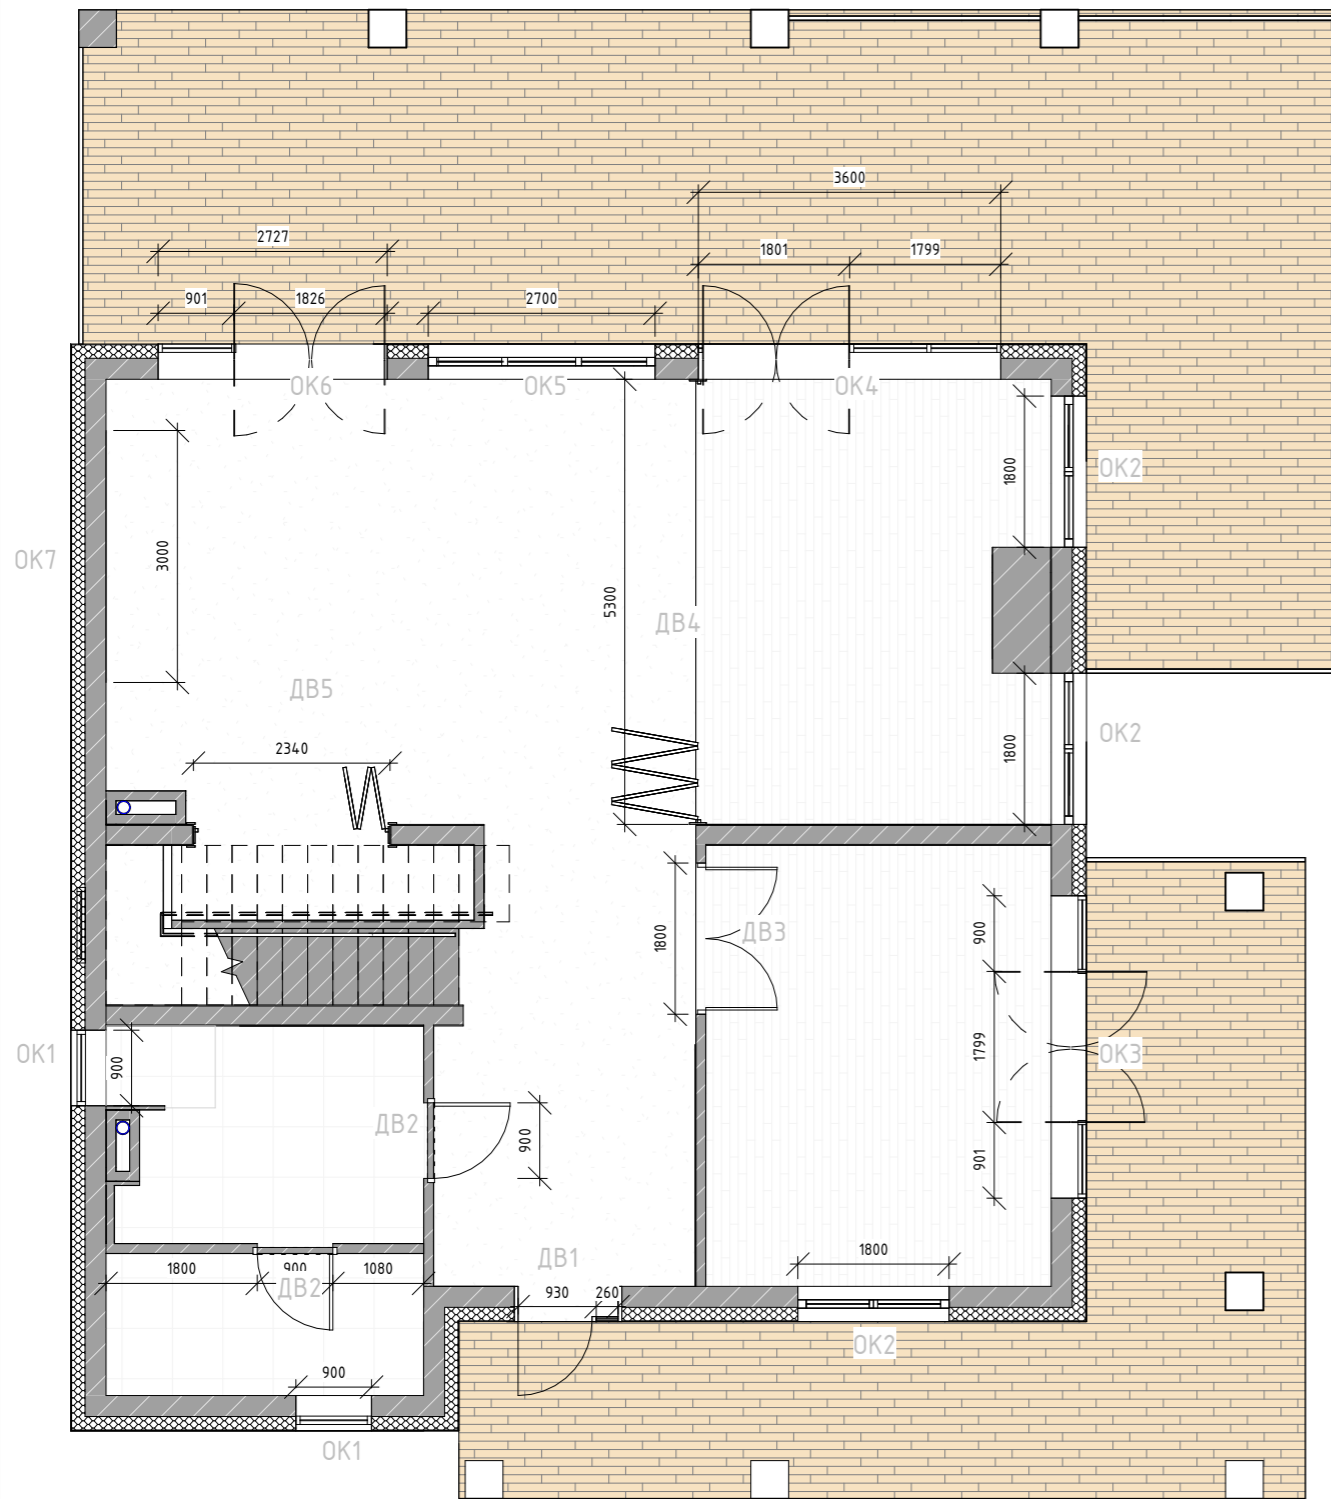

1 **двері вікна** 1 : 90

Н_{від} - Висота від підлоги

2 **двері вікна 2** 1 : 90

Примітки:

1. Усі розміри вказані в мм

		Підпис	Дата	Дизайн-проект будинку с. Іванківчів	КНУТД		
					Стадія	Аркуш	Аркушів
Виконала	Котлярівська			План дверей та вікон 1 : 90	ДП	30	56
Перевірила	Круківська				БДс3-23