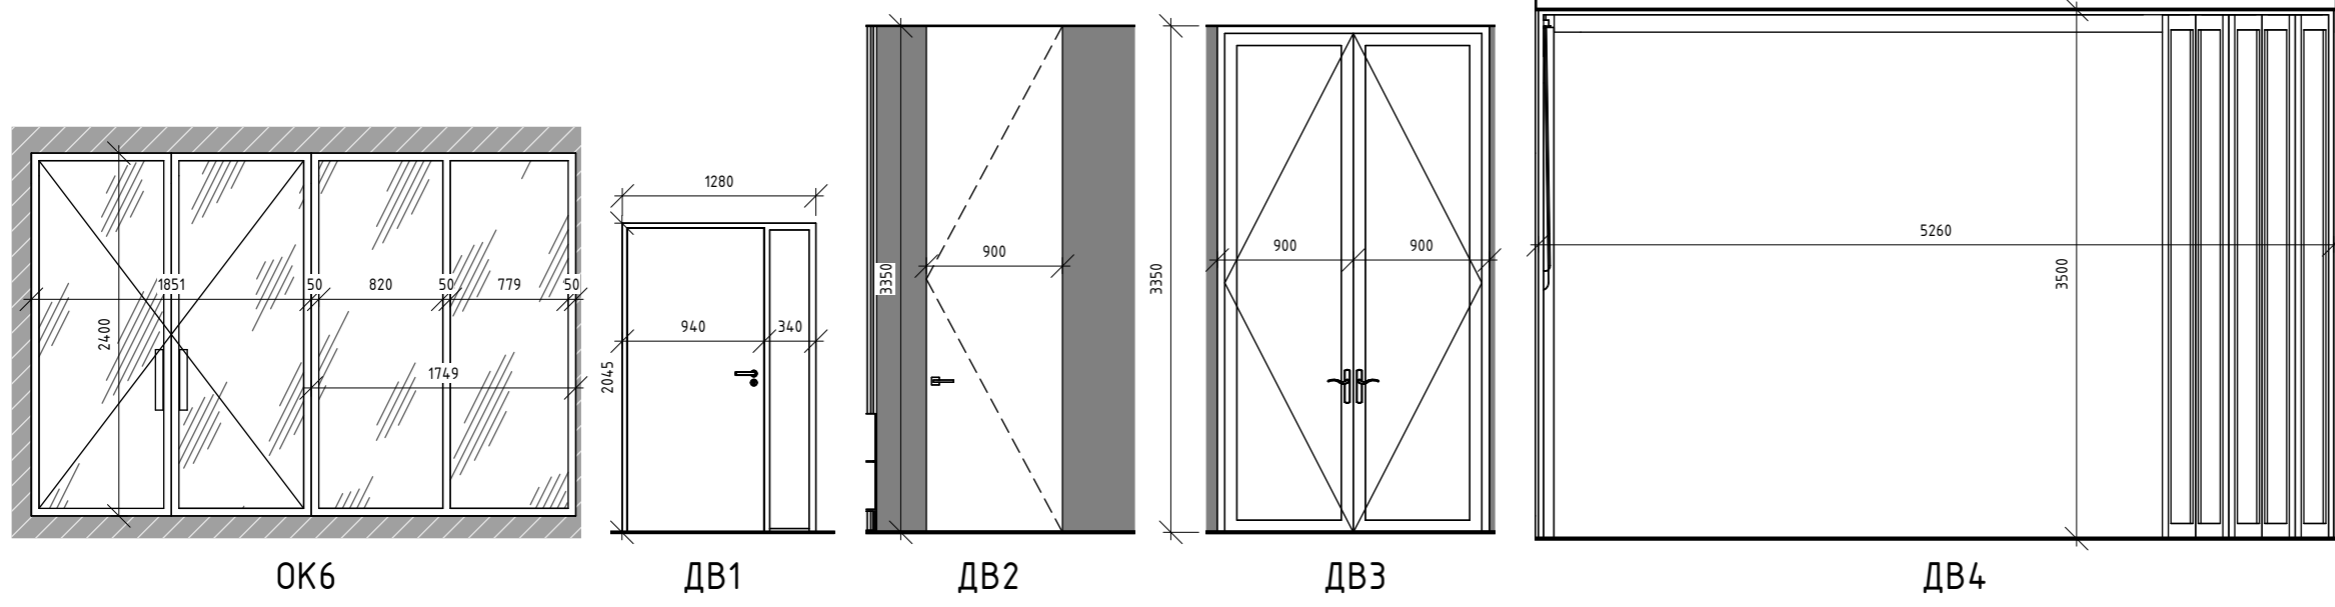

Умовні позначення

Назва	Кількість
OK1	7 шт.
OK2	4 шт.
OK3	1 шт.
OK4	1 шт.
OK5	2 шт.
OK6	1 шт.
OK7	1 шт.
DВ1	1 шт.
DВ2	2 шт.
DВ3	1 шт.
DВ4	1 шт.
DВ5	1 шт.
DВ6	5 шт.
DВ7	4 шт.
DВ8	2 шт.

	Комплект квадратної ручки з магнітним механізмом і фіксатором WC TRION FLASH 49 Black чорний	14 шт
	Розсувні складні рухомі скляні стіни 46 мм безрамні скляні під замовлення (Frameless Glass Partition)	2 шт
	Двері прихованого монтажу під фарбування 900x2820 мм (Supermart Двері)	4 шт
	Двері прихованого монтажу під фарбування 800x2820 мм (Supermart Двері)	5 шт
	Двері прихованого монтажу під фарбування 900 x 3350 мм (Supermart Двері)	2 шт
	Двері А1 подвійні Omega під замовлення	1 шт

OK7

Примітки:

1. Усі розміри вказані в мм

		Підпис	Дата	Дизайн-проект будинку с. Іванківчів	КНУТД		
					Стадія	Аркуш	Аркушів
Виконала	Котлярівська			Специфікація вікон та дверей 1:50	ДП	31	56
Перевірила	Проверил				БДс3-23