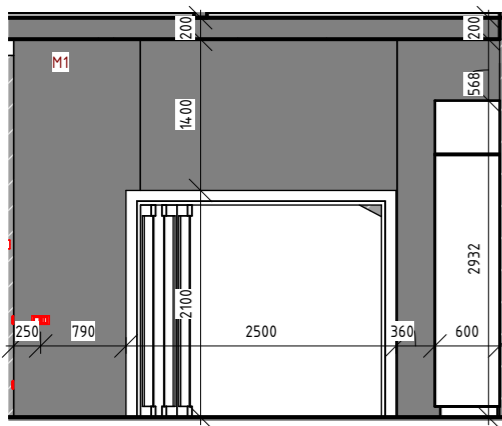

Розгортка А4-Г4