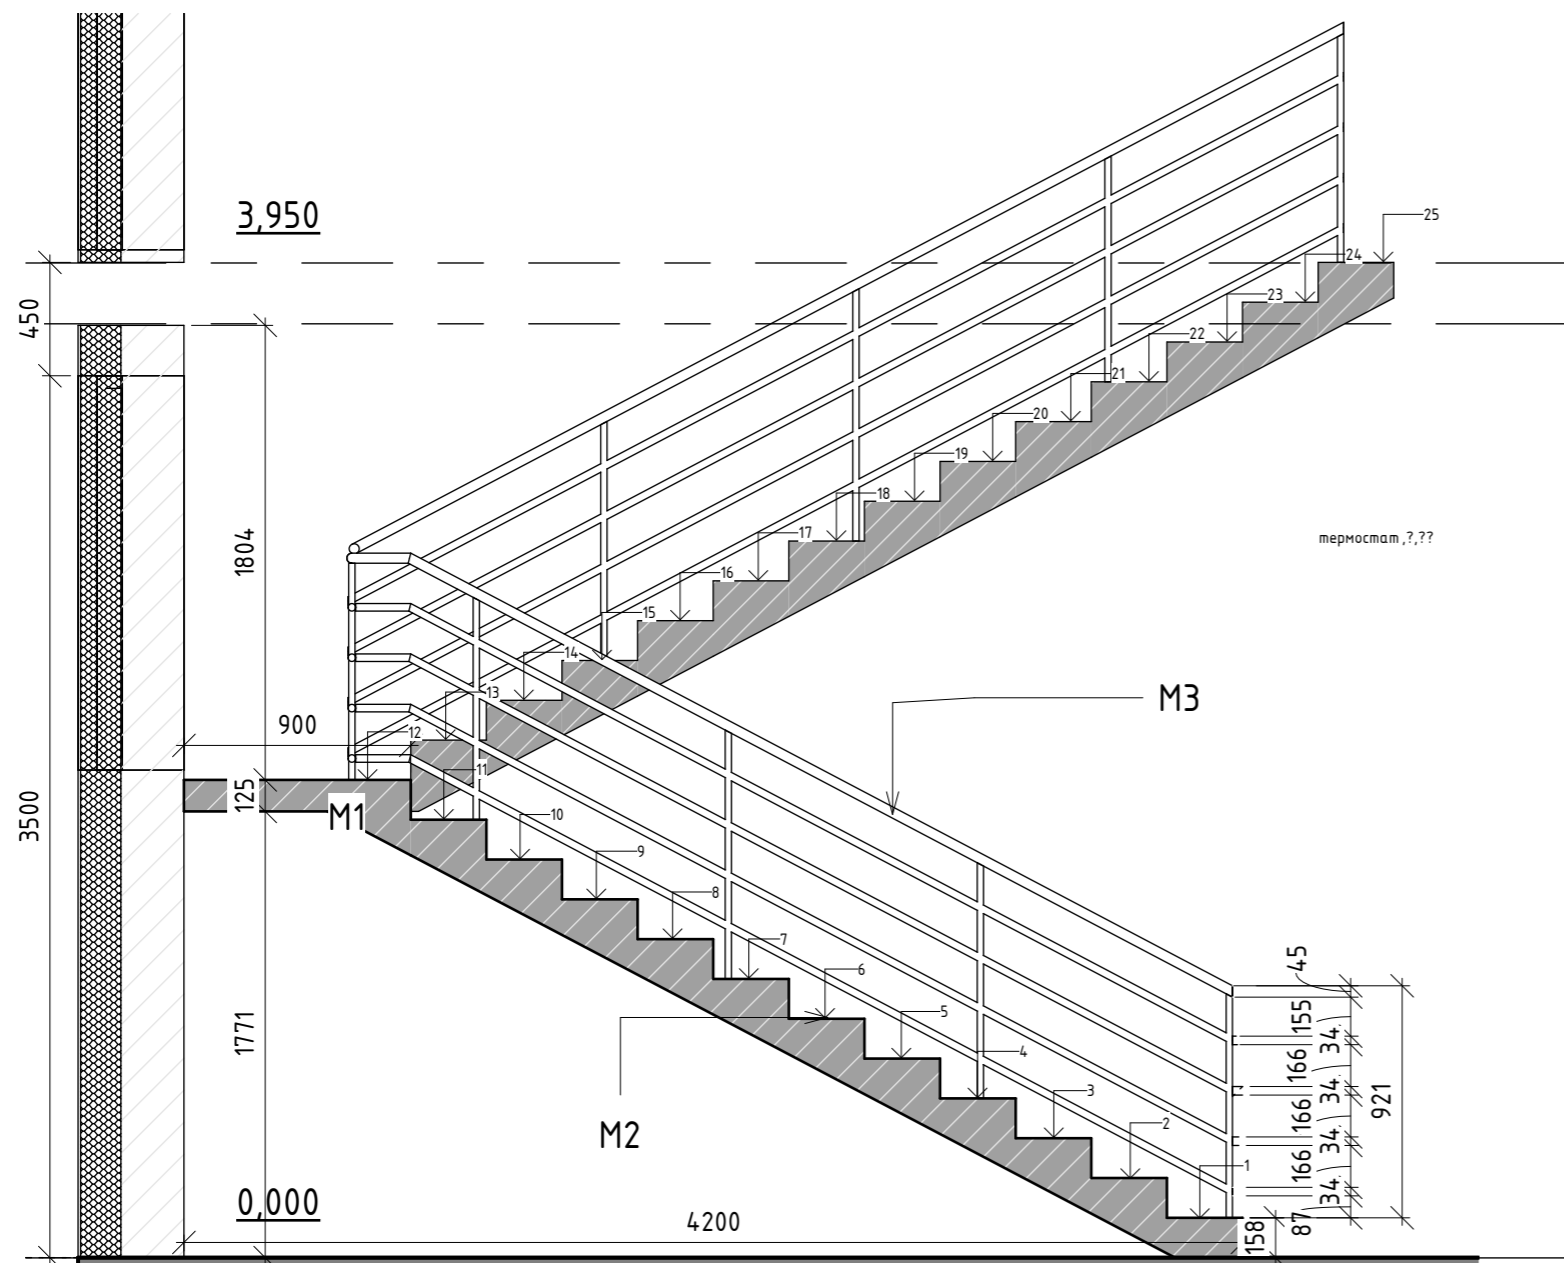

Специфікація матеріалів сходів

№	Позначки	Матеріал	Назва	Розміри(ДхШ)
1	M1		Фарба чорна акрилатна Eskago Akrit 7 шовковистий мат RAL 9005 2,7 л	
2	M2		Вінілова підлога SPC Hard Floor Evolution V4 Дуб Савана 81401	1220 × 178 мм
3	M3		Сходи та поручні від компанії ¼Стерх½	