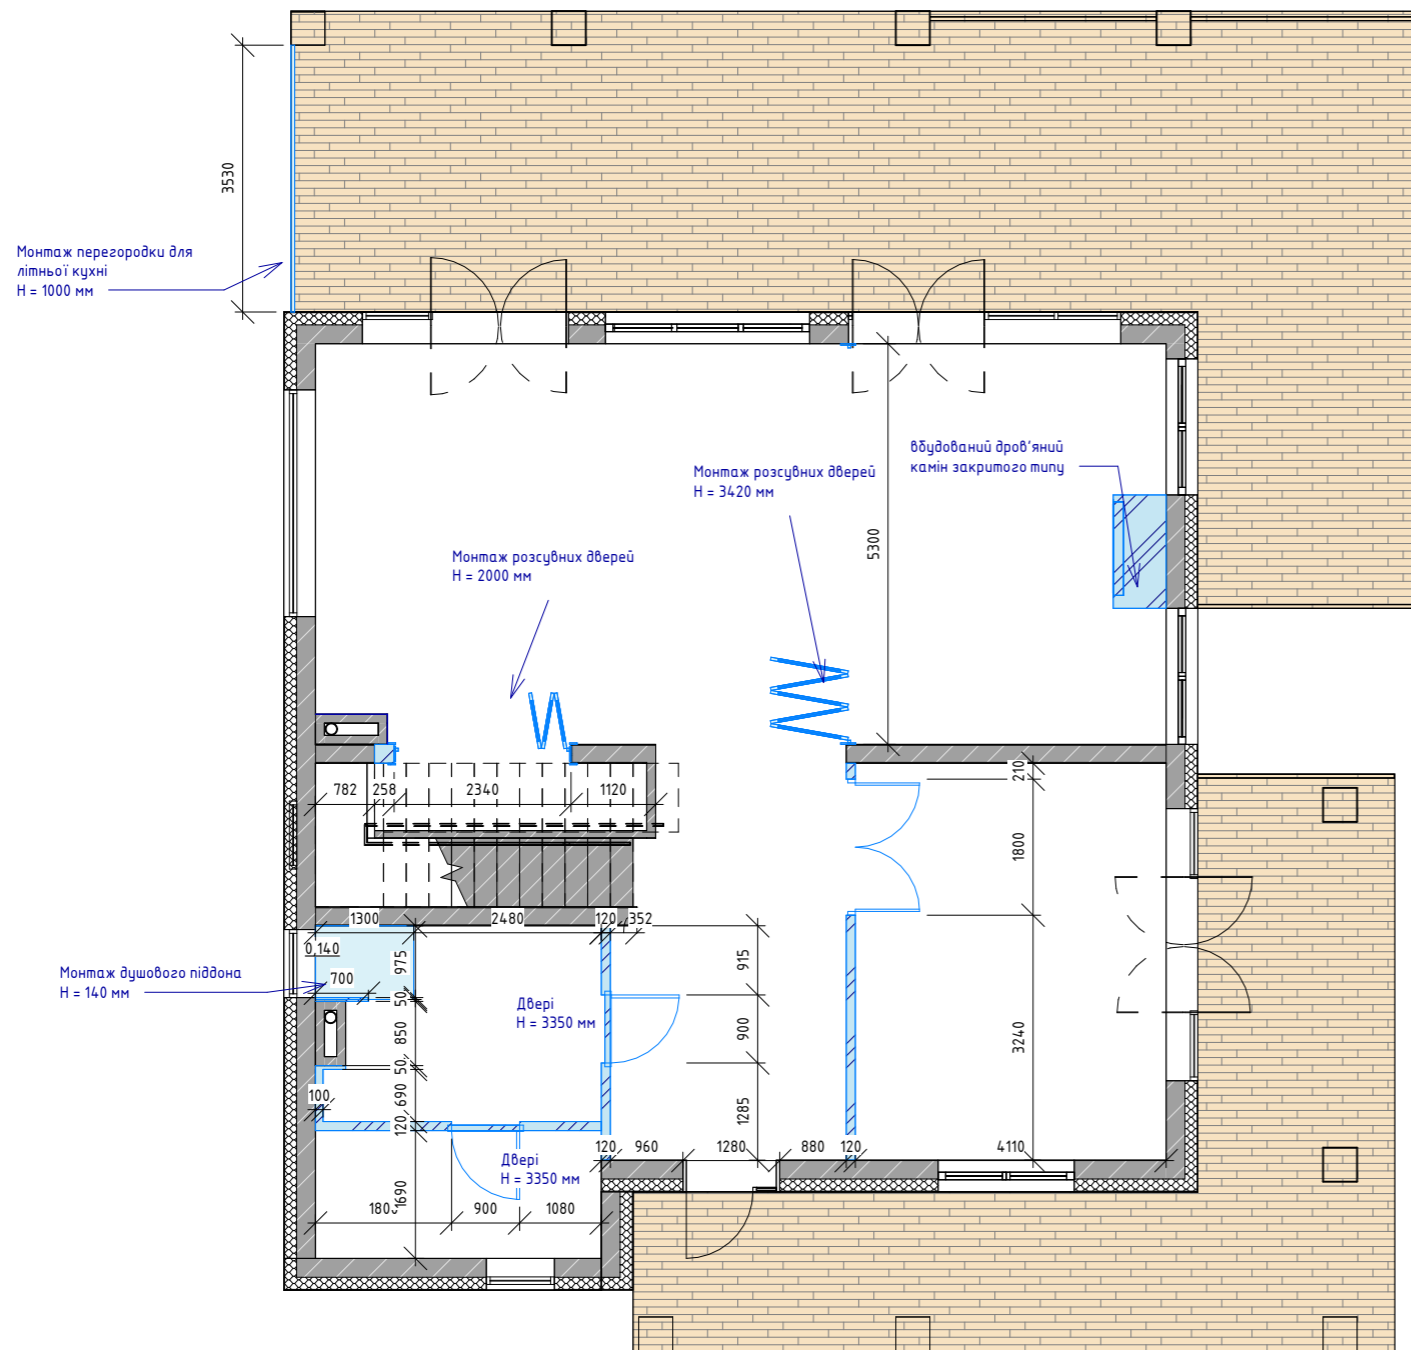

Умовні позначення

 Демонтаж стін та перегородок

 Цегла повнотіла, червона 120x250x65 мм

H_{см} - Висота стелі

Примітки:

1. Звірити розміри перед початком демонтажних робіт

		Підпис	Дата	Дизайн-проект будинку с. Іванківці	КНУТД		
					Стадія	Аркуш	Аркушів
Виконала	Котлярівська			План демонтажа 2 поверху 1:100	ДП	26	56
Перевірила	Круківська				Бдс3-23		