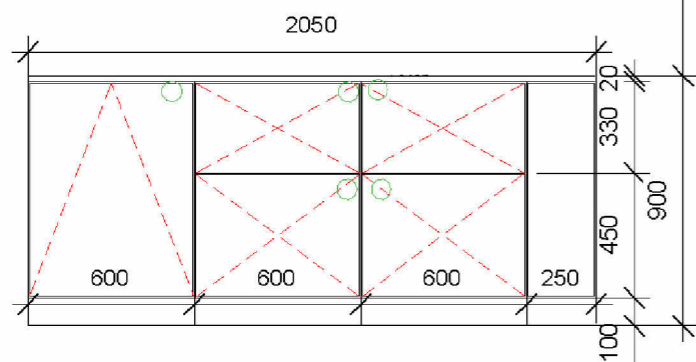

Кухня		
	Обідній стул Meridiana від Amgrades сірі	5 шт
	Кухонні модулі індивідуальної розробки у Віяр	1 шт
	Стіл STRATOS Crystalart	2 шт
	Духова шафа EOF3H50BK чорний Electrolux	1 шт
	Кавомашина De'Longhi Magnifica Evo ECAM290.42.TB	1 шт
	Витяжка DA 6698 W чорний обсідіан	1 шт
	Мікрохвильова піч вбудована LMS2203EMX Electrolux	1 шт
	Двокамерний холодильник Dреате MegaPro DRB450WMBDUA	1 шт
	Прихована індукційна варильна поверхня KitchenCookTech Invisible	1 шт
	Миски для тварин	2 шт

		Підпис	Дата	Дизайн-проект будинку с. Іванківчів	КНУТД		
					Стадія ДП	Аркуш 52	Аркушів 56
Виконала	Котлярєвська			Специфікація меблювання	БДс3-23		
Перевірила	Круківська