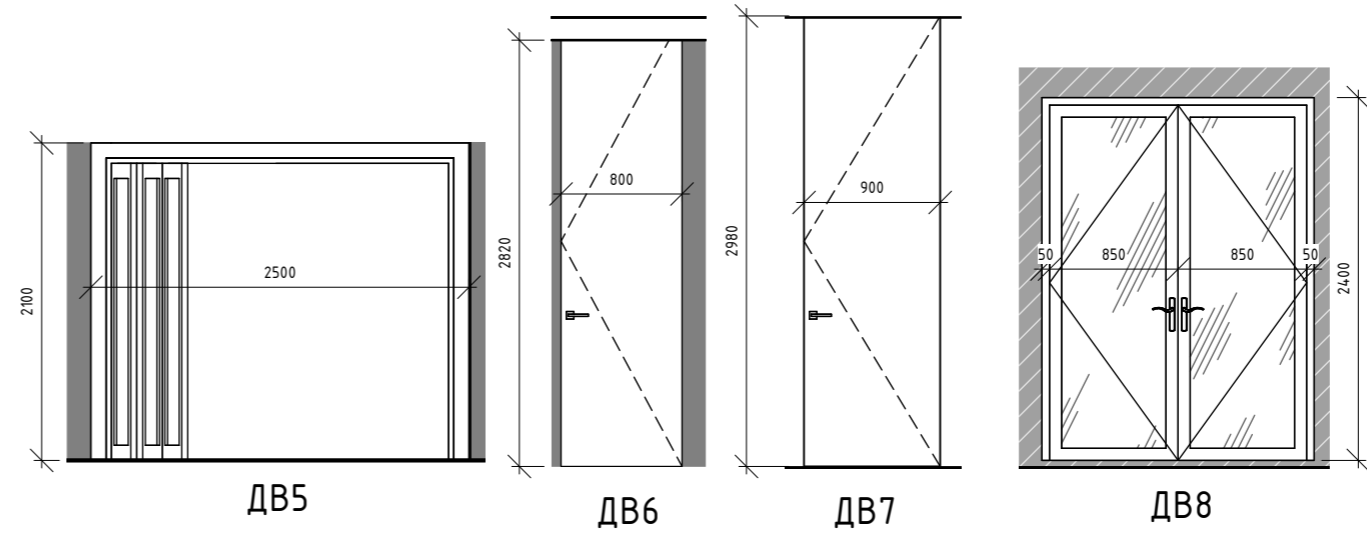

DВ5

DВ6

DВ7

DВ8

OK7

Примітки:

1. Усі розміри вказані в мм

		Підпис	Дата	Дизайн-проект будинку с. Іванківчів	КНУТД		
					Стадія	Аркуш	Аркушів
Виконала	Котлярівська			Специфікація вікон та дверей 1:50	ДП	31	56
Перевірила	Проверил				БДс3-23