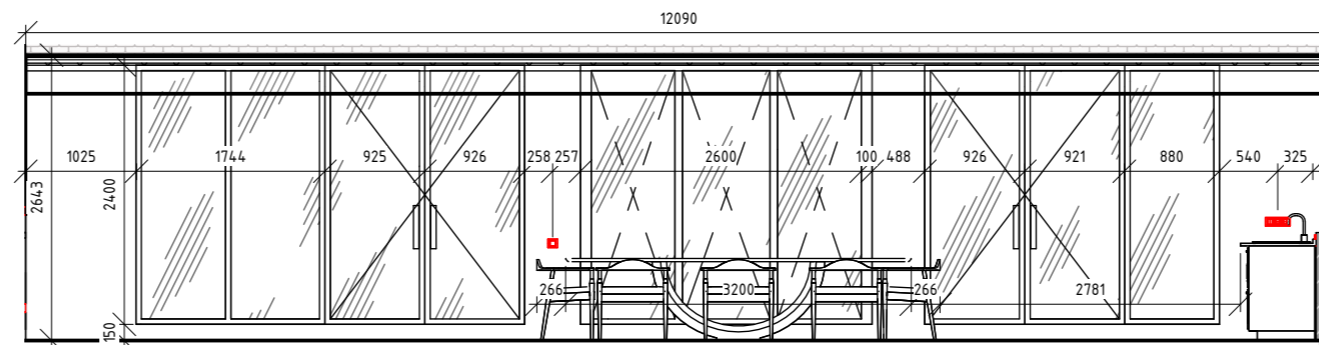

Розгортка А5-Г5

Розгортка А5-Б5

Розгортка Б6-Б6

Розгортка Б6-А6

Розгортка Г6-Б6

M1		Декоративна штукатурка ефект старих стін та мармурового каменю ELEMENT Decor Mistero 15 кг	3 уп (85,3 м ²)
M3		Металеві рейкові панелі 160 мм/шт	3 уп. (5,8 м ²)
M4		Панель декоративна 621 мм/шт.	2 шт