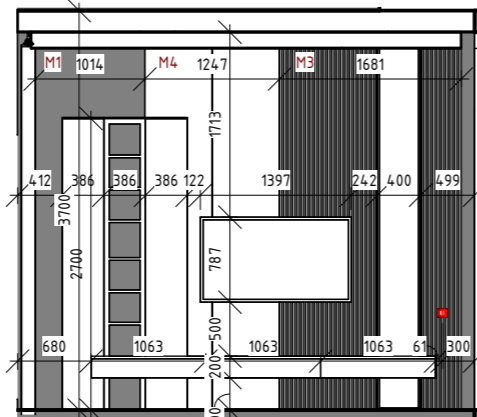

Розгортка А5-Б5