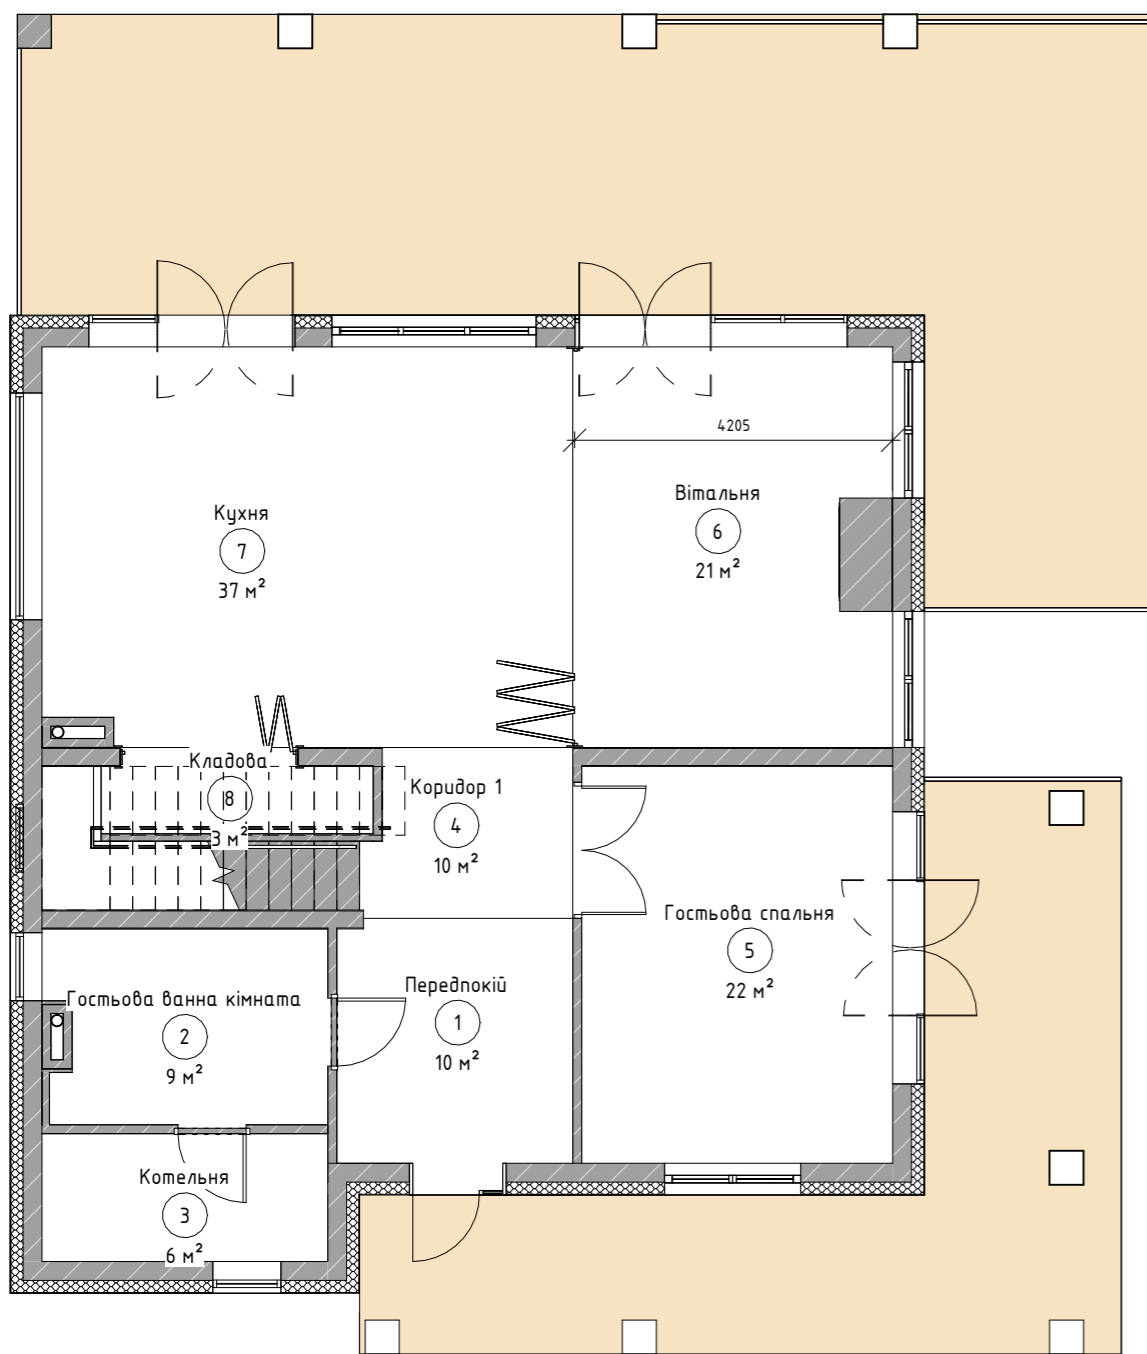

 Цегла повнотіла, червона 120x250x65 мм

H - Висота в міліметрах

Примітки:

1. Усі двері встановлюються на висоті $H = 2830$ мм
2. Усі розміри вказані від чорнової підлоги

		Підпис	Дата	Дизайн-проект будинку с. Іванківці	КНУТД		
					Стадія	Аркуш	Аркушів
Виконала	Котляревська			План монтажу 2 поверх 1:100	ДП	28	56
Перевірила	Круківська				БДс3-23		