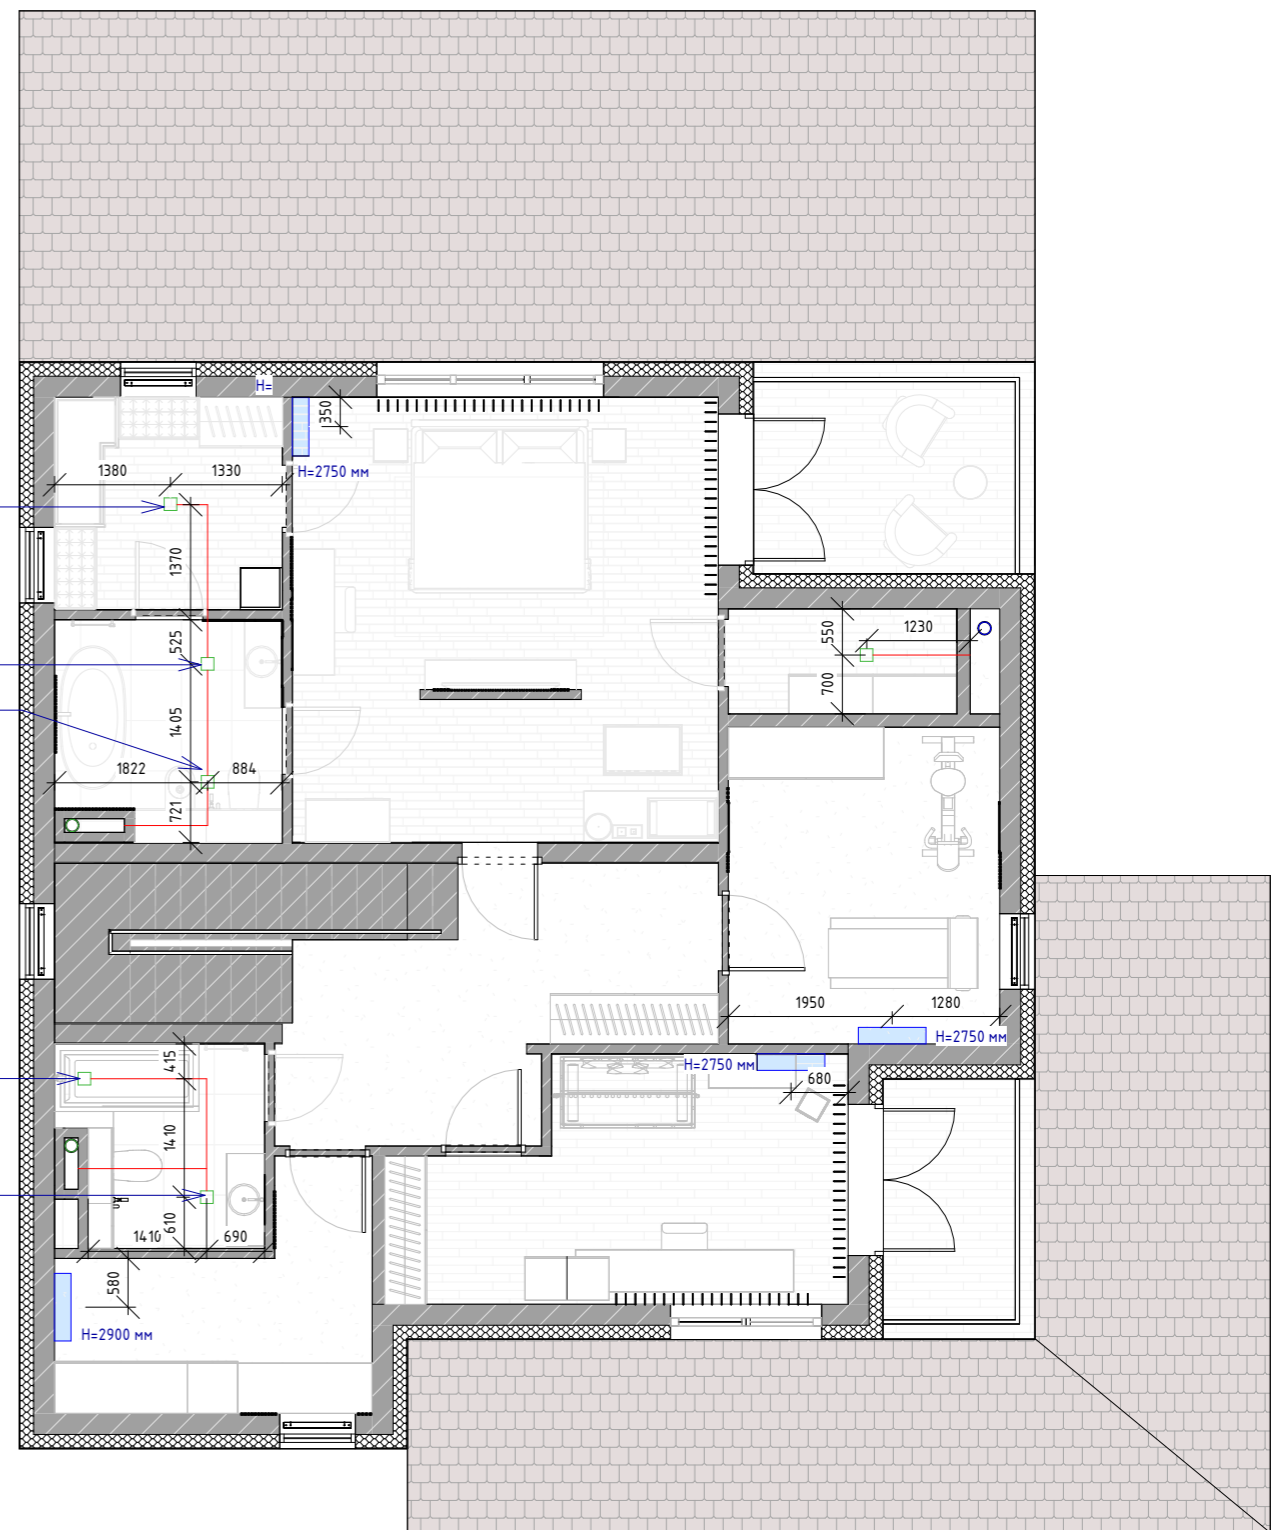

Умовні позначення

Вентиляційна шахта

Тераса

Димохід

Каналізаційна труба

Витяжка

Кондиціонер

Блок Кондиціонер

Примітки:

1. Перед виконанням робіт перевірити усі розміри на об'єкті
2. Висоти наведені від рівня чистої підлоги (0,000)
3. В санвузлах витяжки, які виходять в стелю

		Підпис	Дата	Дизайн-проект будинку с. Іванківці	КНУТД		
					Стадія	Аркуш	Аркушів
Виконала	Котлярівська			План вентиляції 1: 90	ДП	45	56
Перевірила	Круківська				БДс3-23