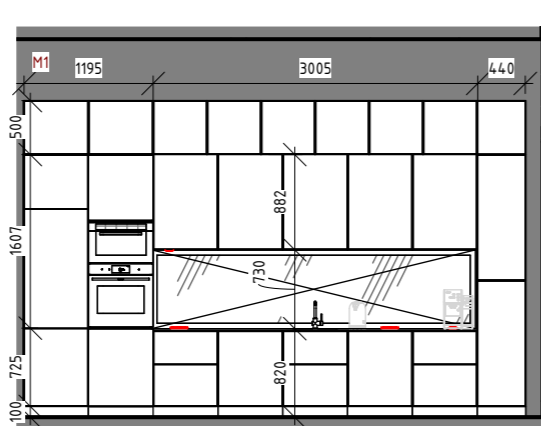

Розгортки А4-Б4