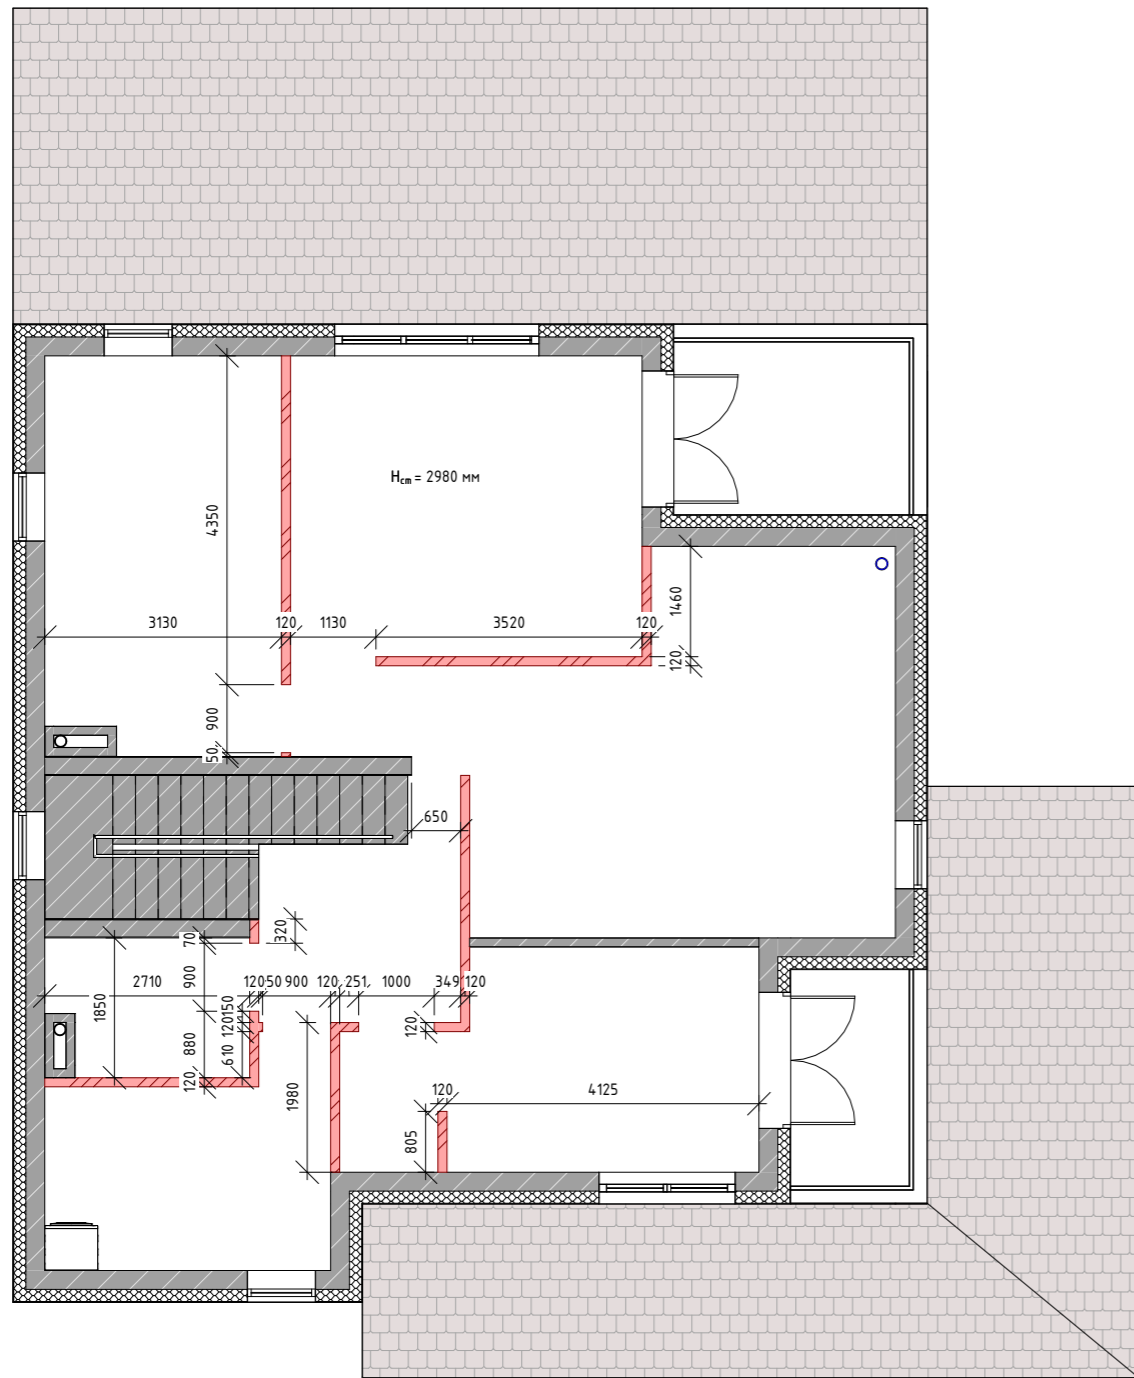

Умовні позначення

Демонтаж стін та перегородок

Цегла повнотіла, червона 120x250x65 мм

H_{см} - Висота стелі

Примітки:

1. Звірити розміри перед початком демонтажних робіт

		Підпис	Дата	Дизайн-проект будинку с. Іванківці	КНУТД		
					Стадія	Аркуш	Аркушів
Виконала	Котлярівська			План демонтажа 2 поверху 1:100	ДП	26	56
Перевірила	Круківська				Бдс3-23