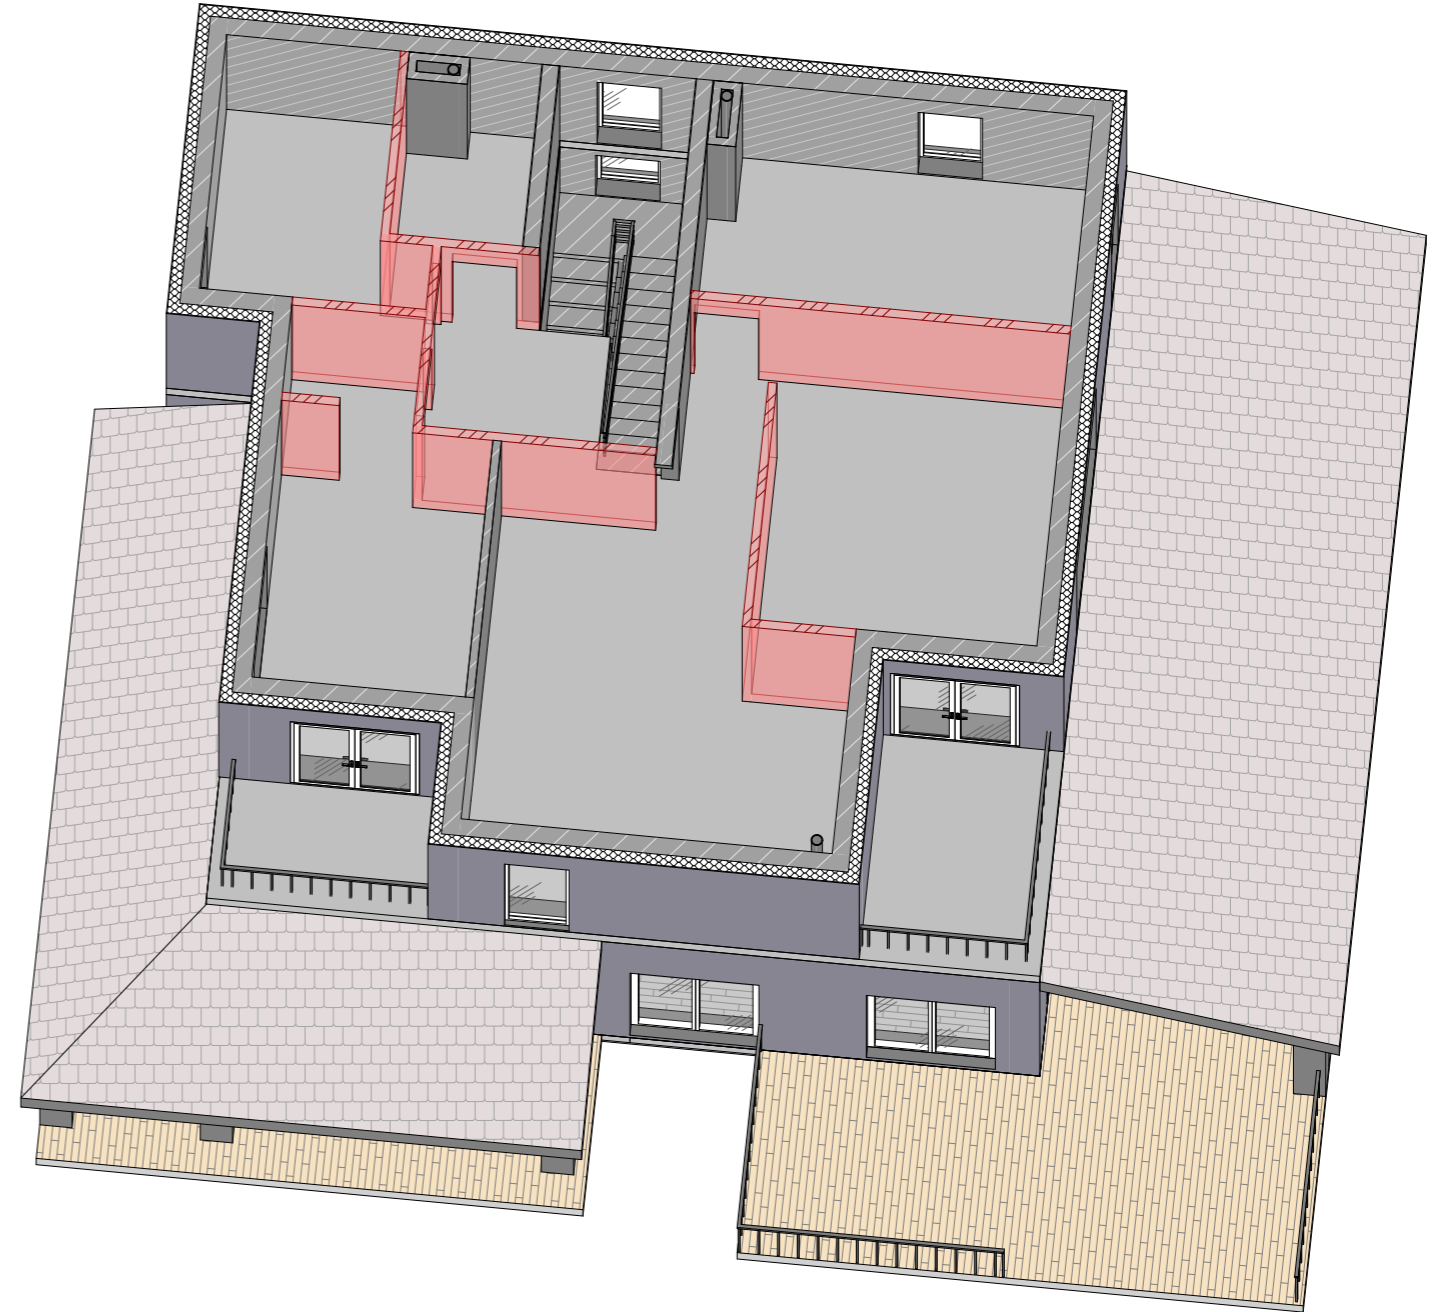

Умовні позначення

 Демонтаж стін та перегородок

 Цегла повнотіла, червона 120x250x65 мм

H_{см} - Висота стелі

Примітки:

1. Звірити розміри перед початком демонтажних робіт

		Підпис	Дата	Дизайн-проект будинку с. Іванківці	КНУТД		
					Стадія	Аркуш	Аркушів
Виконала	Котлярівська			План демонтажа 2 поверху 1:100	ДП	26	56
Перевірила	Круківська				Бдс3-23		