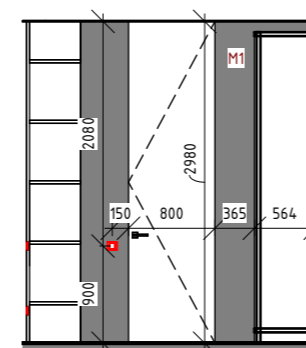

Розгортка А6-Б6