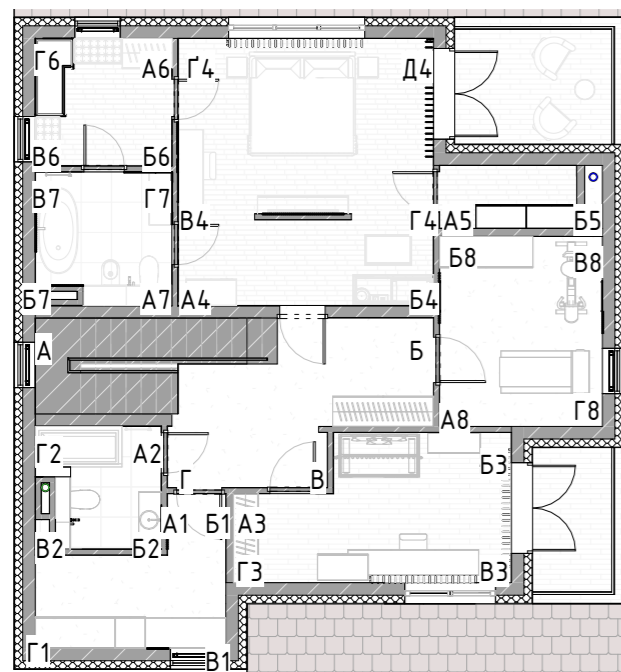

Розгортка А6-Б6

Розгортка Б6-В6

Розгортка В6-Г6

Розгортка Г6-А6

M1		Декоративна штукатурка ефект старих стін та мармурового каменю ELEMENT Decor Mistero 15 кг	3 уп (75,95 м ²)
M3		Металіві рейкові панелі 160 мм/шт	6,7 уп. (12,1 м ²)
M4		Панель декоративна 621 мм/шт.	2,5 шт