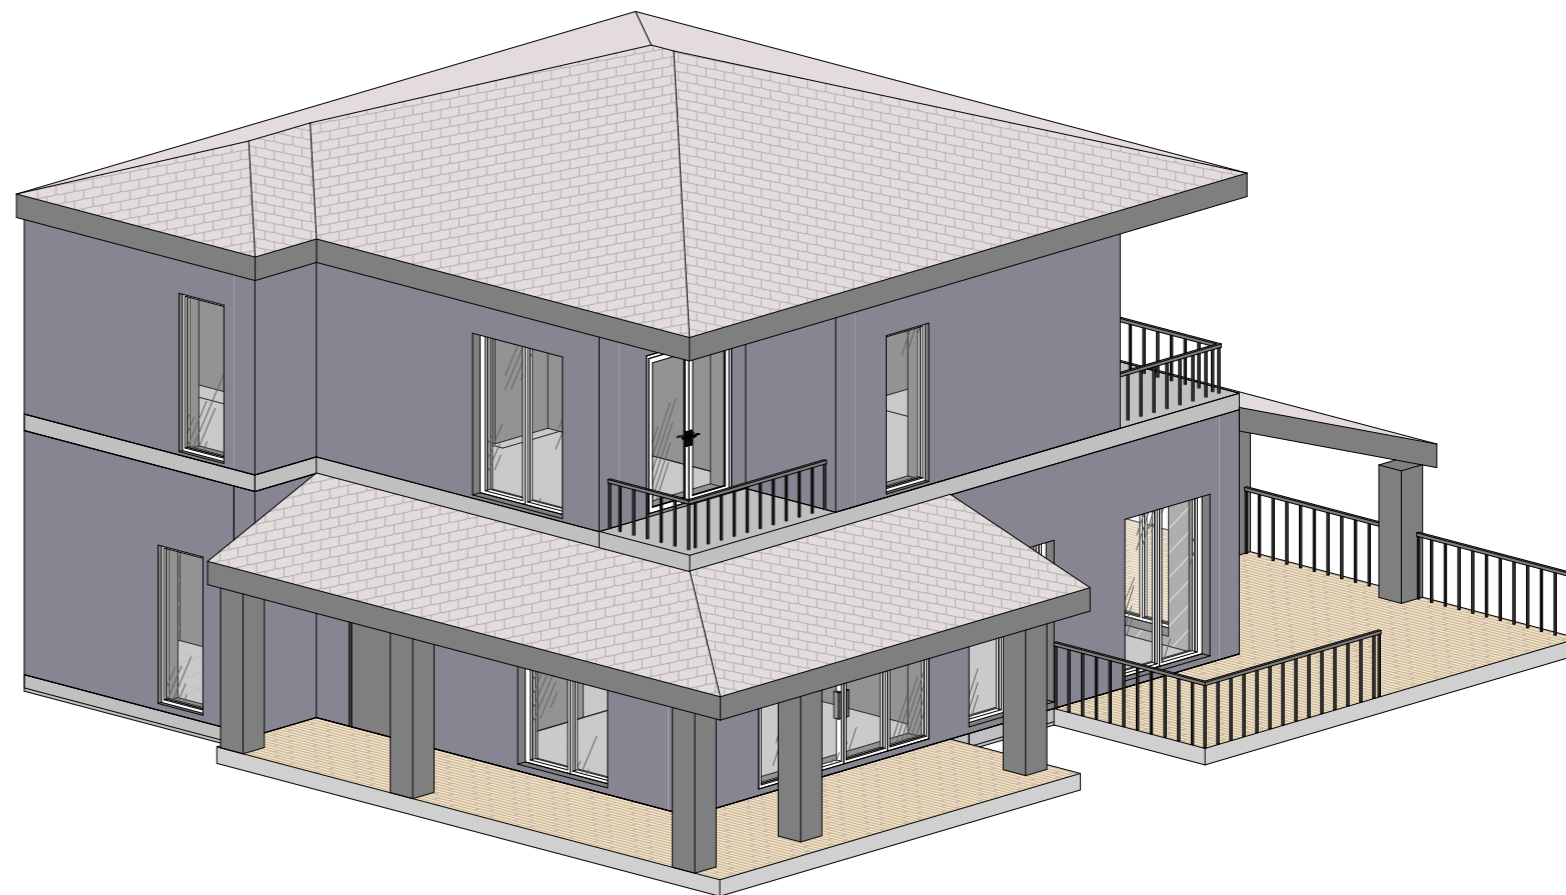

2 поверх

		Підпис	Дата	Дизайн-проект будинку с. Іванковичі	КНУТД		
					Стадія	Аркуш	Аркушів
Виконала	Котлярівська			Обмірний план. Аксинометрія	ДП	24	56
Перевірила	Круківська				БДсЗ-23