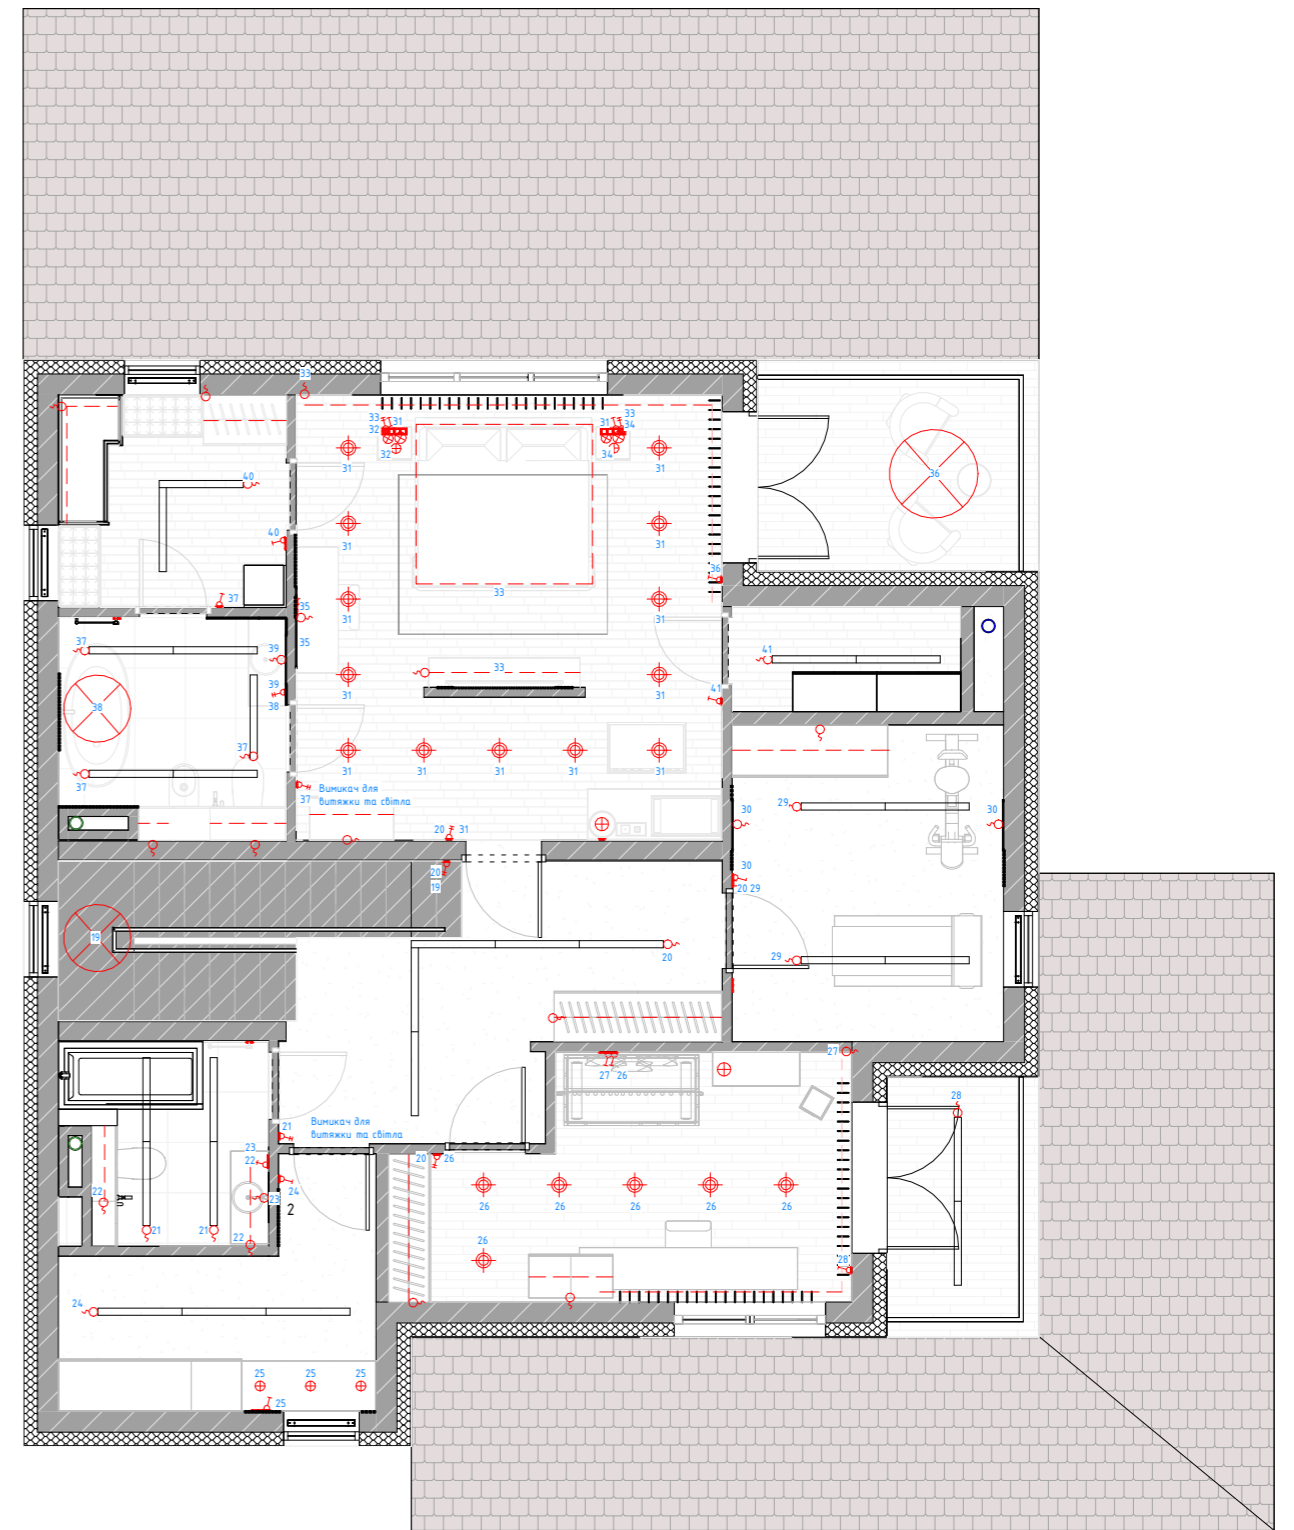

Умовні позначення

Вентиляційна шахта

Тераса

Димохід

Каналізаційна труба

H_{під} - Висота від підлоги

точкові вмонтовані світильники

підвісні світильники над приліжковими тумбами

підлоговий світильник

LED підсвітка

вивід під трекові світильники та дзеркала

настоєльна лампа

люстра

трековий світильник

Одноклавішний вимикач

Двоклавішний вимикач

Майстер вимикач

		Підпис	Дата	КНУТД		
		Дизайн-проект будинку с. Іванківчів		Стадія	Аркуш	Аркушів
				ДП	42	56
Виконала	Котляревська	Сценарій вимикачів 1:90		БДс3-23		
Перевірила	Круківська