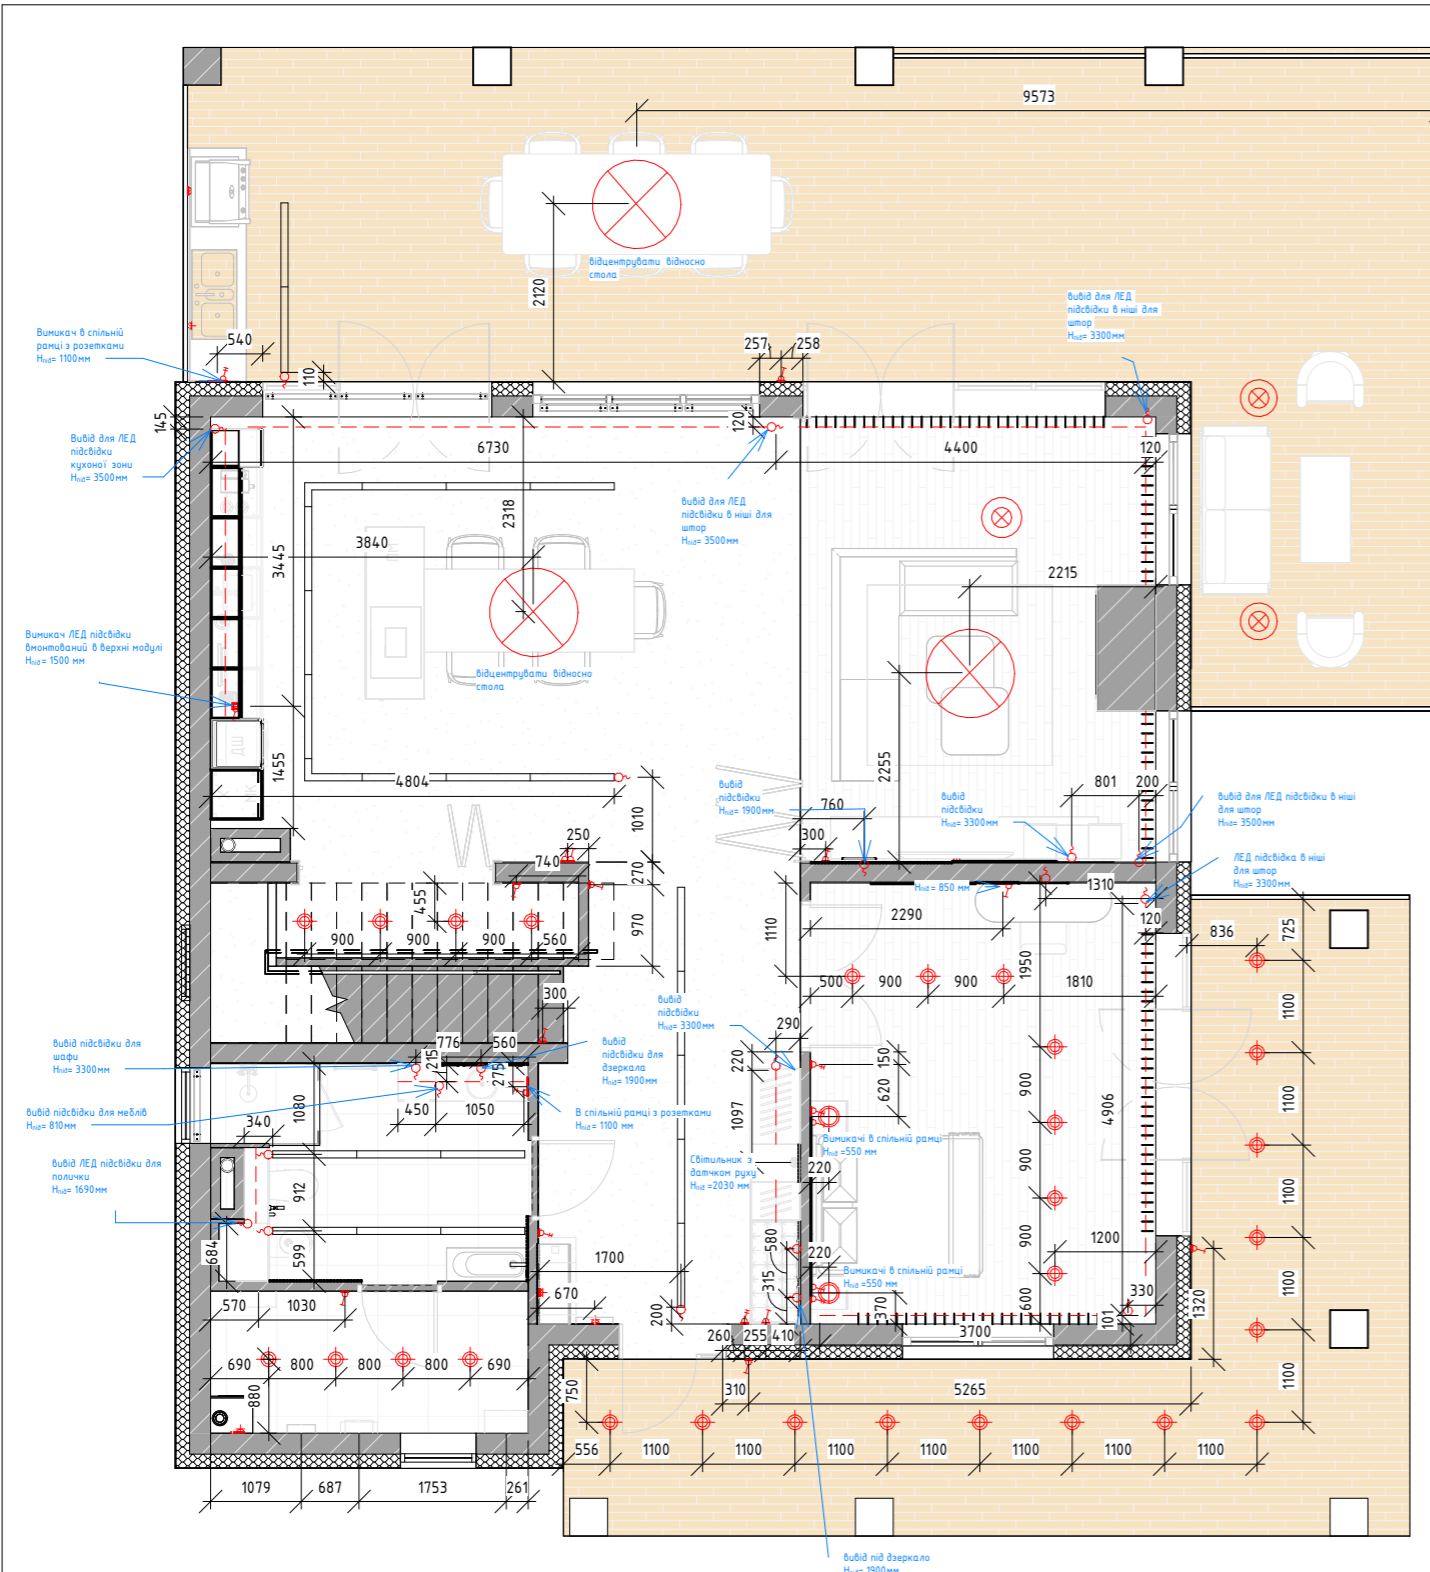

Умовні позначення

Примітки:

1. Усі вимикачі по замовчуванню на висоті 900 мм
2. Перед виконанням робіт перевірити усі розміри на об'єкті
3. Висоти наведені від рівня чистої підлоги (0,000)

		Підпис	Дата	КНУТД		
				Дизайн-проект будинку с. Іванківчичі		
				Стадія	Аркуш	Аркушів
				ДП	41	56
Виконала	Котлярівська			План розміщення світльників 1:90		
Перевірила	Круківська					
				БДс3-23