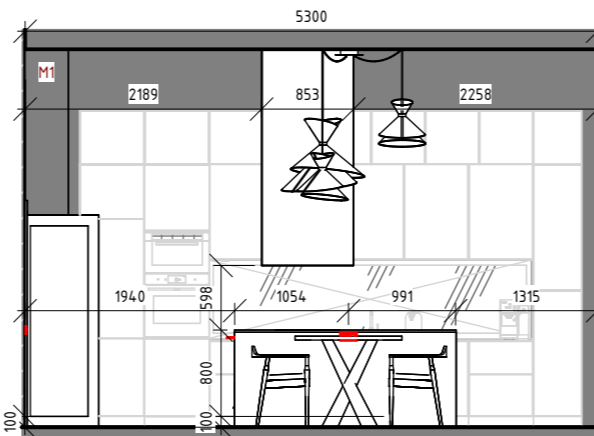

Розгортки А4-Б4