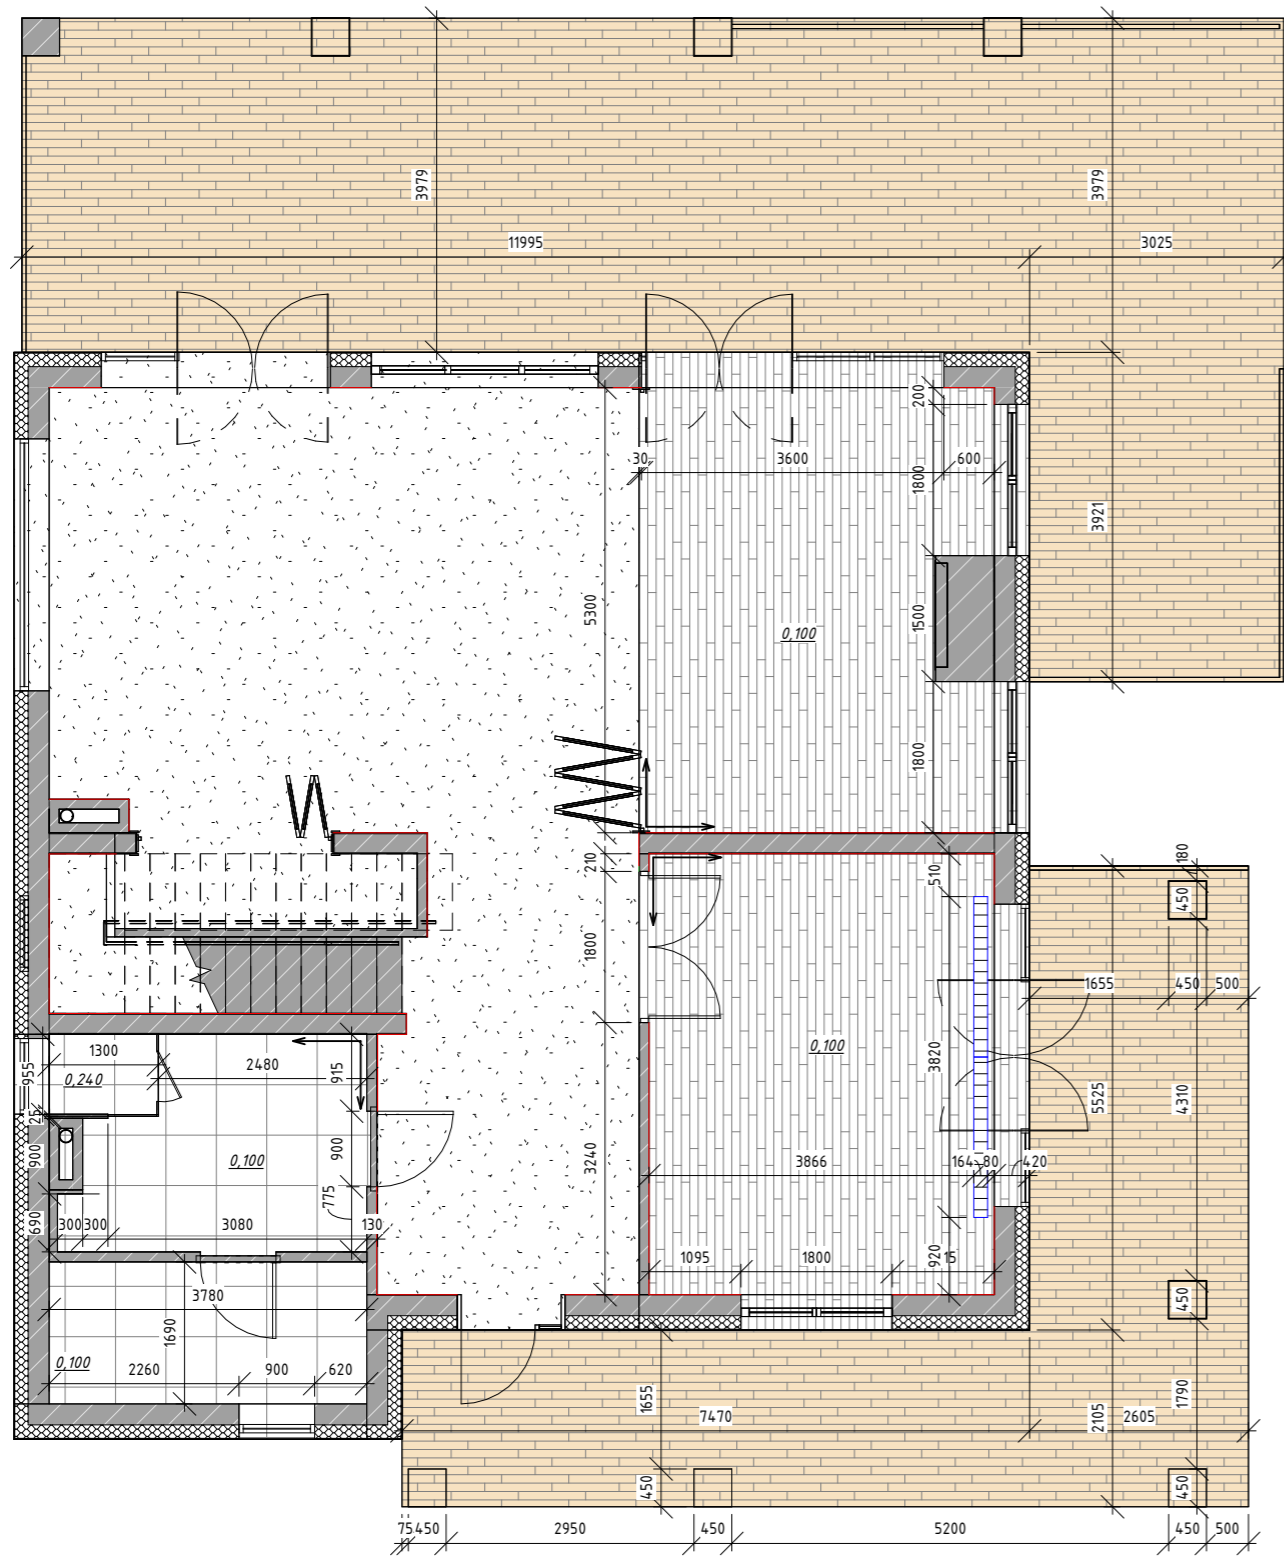

Умовні позначення

		Специфікація підлоги		
		Позначення	Назва	Площа
	Вентиляційна шахта		Керамограніт Intersegera | Superwhite 60X60X10	22 м²
	Тераса		Вінілова підлога SPC Hard Floor Evolution V4 Дуб Савана 81401	162 м²
	Димохід		Мікроцемент	71 м²
	Каналізаційна труба			
	Початок викладки			
	Прихований плінтус			

Примітки:

1. Підлити усі 3 види підлоги на один рівень (мікроцемент на 10 мм, вінілова підлога на 10 мм)
2. Площа необхідної кількості матеріалів вказана з підрізкою
3. Перед виконанням робіт перевірити усі розміри на об'єкті
4. Висоти наведені від рівня чистої підлоги (0,000)

		Підпис	Дата	Дизайн-проект будинку с. Іванківчичі	КНУД		
					Стадія	Аркуш	Аркушів
					ДП	33	56
Виконала	Котляревська			План підлоги Как указано	БДс3-23		
Перевірила	Круківська