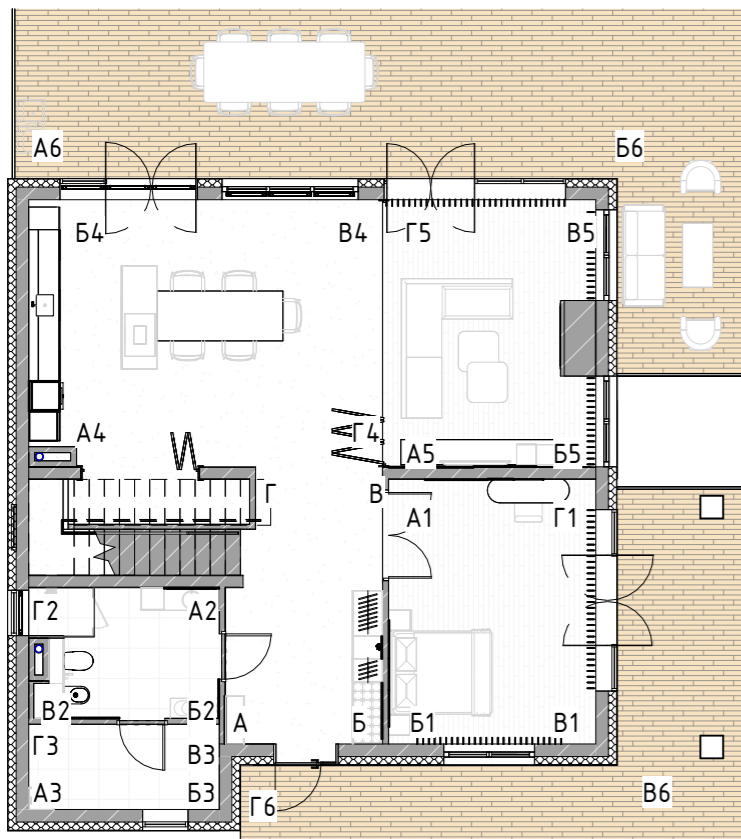

Розгортка А5-Г5

Розгортка А5-Б5

Розгортка Б6-Б6

Розгортка Б6-А6

Розгортка Г6-Б6

M1		Декоративна штукатурка ефект старих стін та мармурового каменю ELEMENT Decor Mistero 15 кг	3 уп (85,3 м ²)
M3		Металеві рейкові панелі 160 мм/шт	3 уп. (5,8 м ²)
M4		Панель декоративна 621 мм/шт.	2 шт