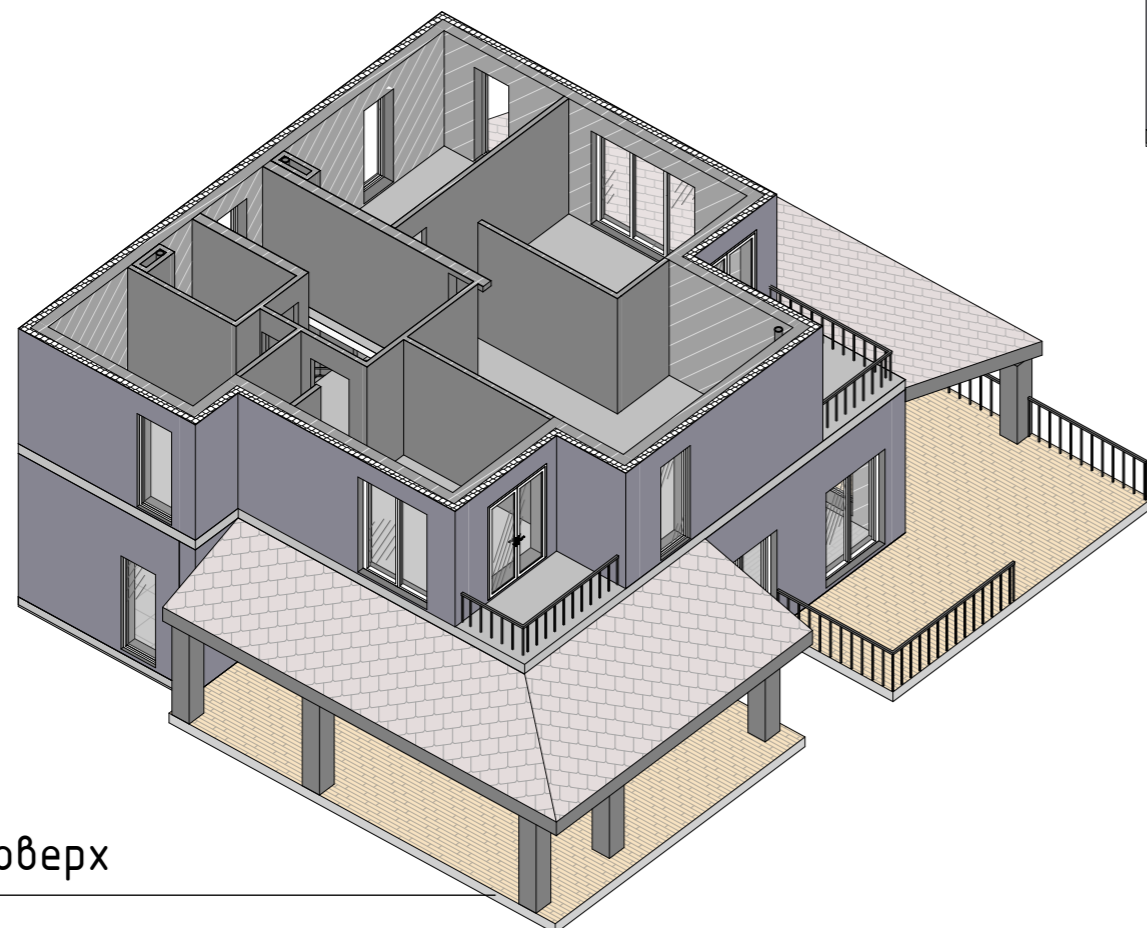

2 поверх

		Підпис	Дата	Дизайн-проект будинку с. Іванковичі	КНУТД		
					Стадія	Аркуш	Аркушів
Виконала	Котлярівська			Обмірний план. Аксинометрія	ДП	24	56
Перевірила	Круківська				БДсЗ-23