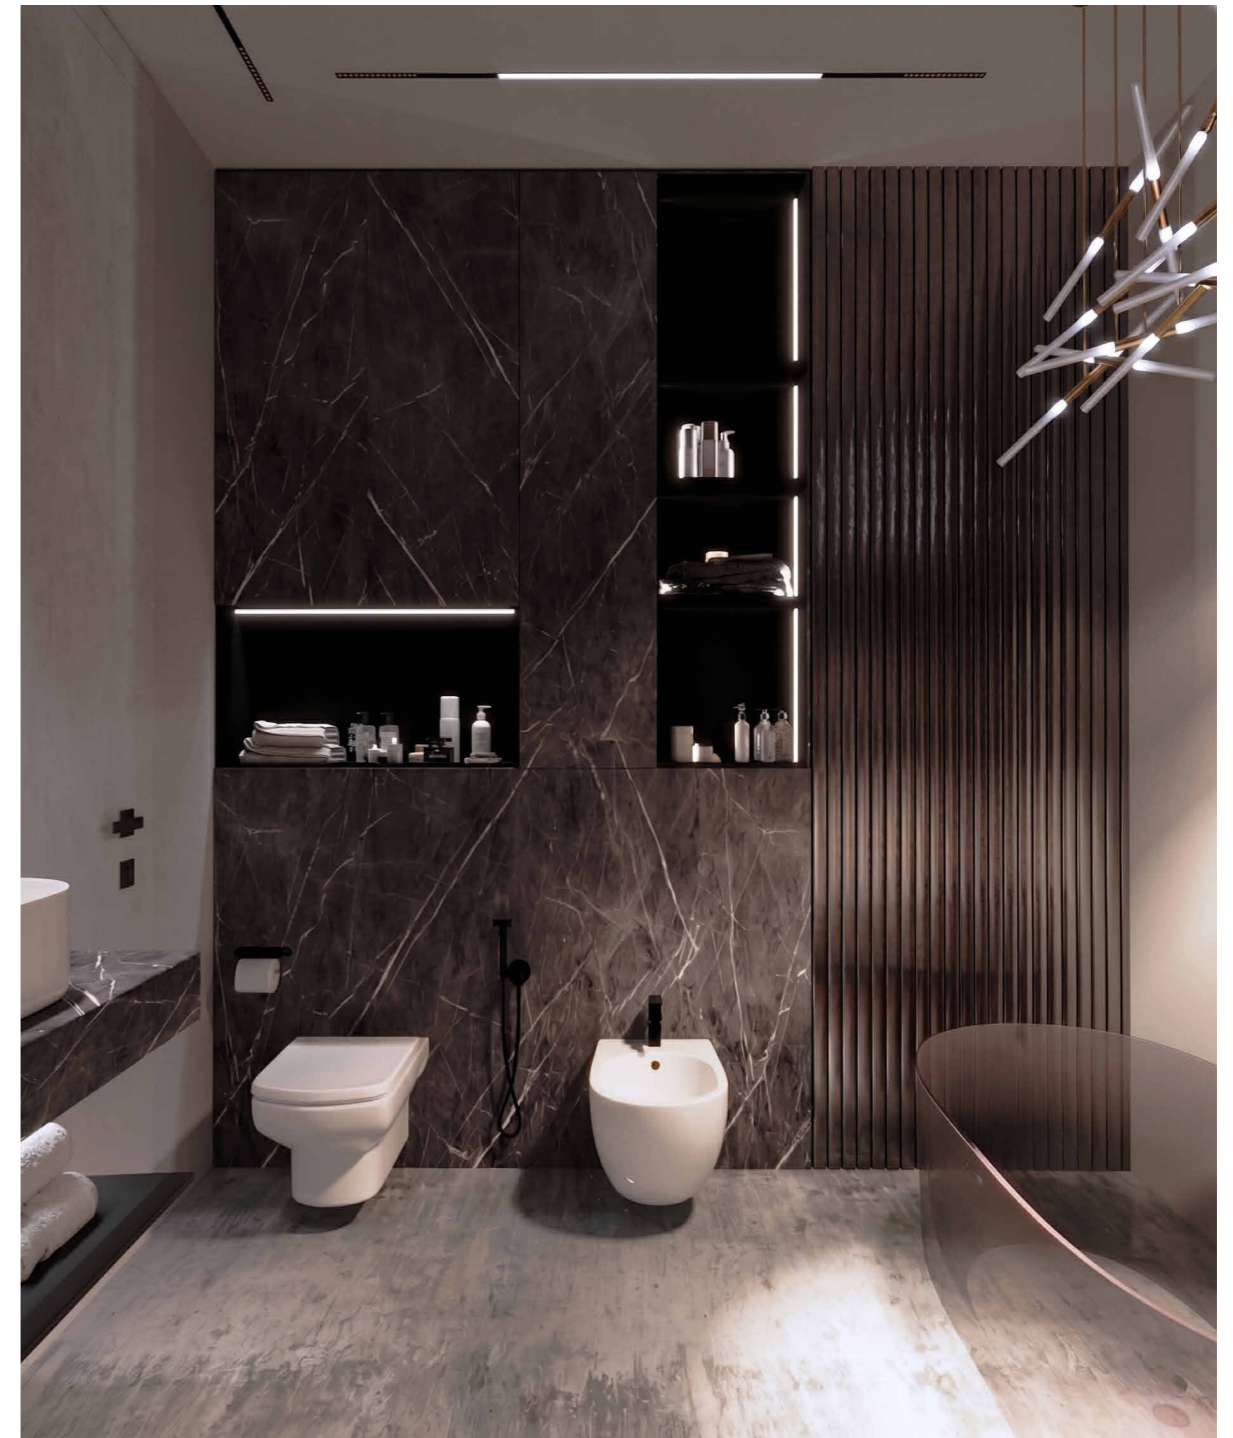

Підпис	Дата	Дизайн-проект будинку с. Іванковичі	КНУТД		
					Стадія	Аркуш	Аркушів
Виконала	Котляревська			Візуалізація ії домашньої ванної кімнати	ДП	10	56
Перевірила	Круківська				БДс3-23