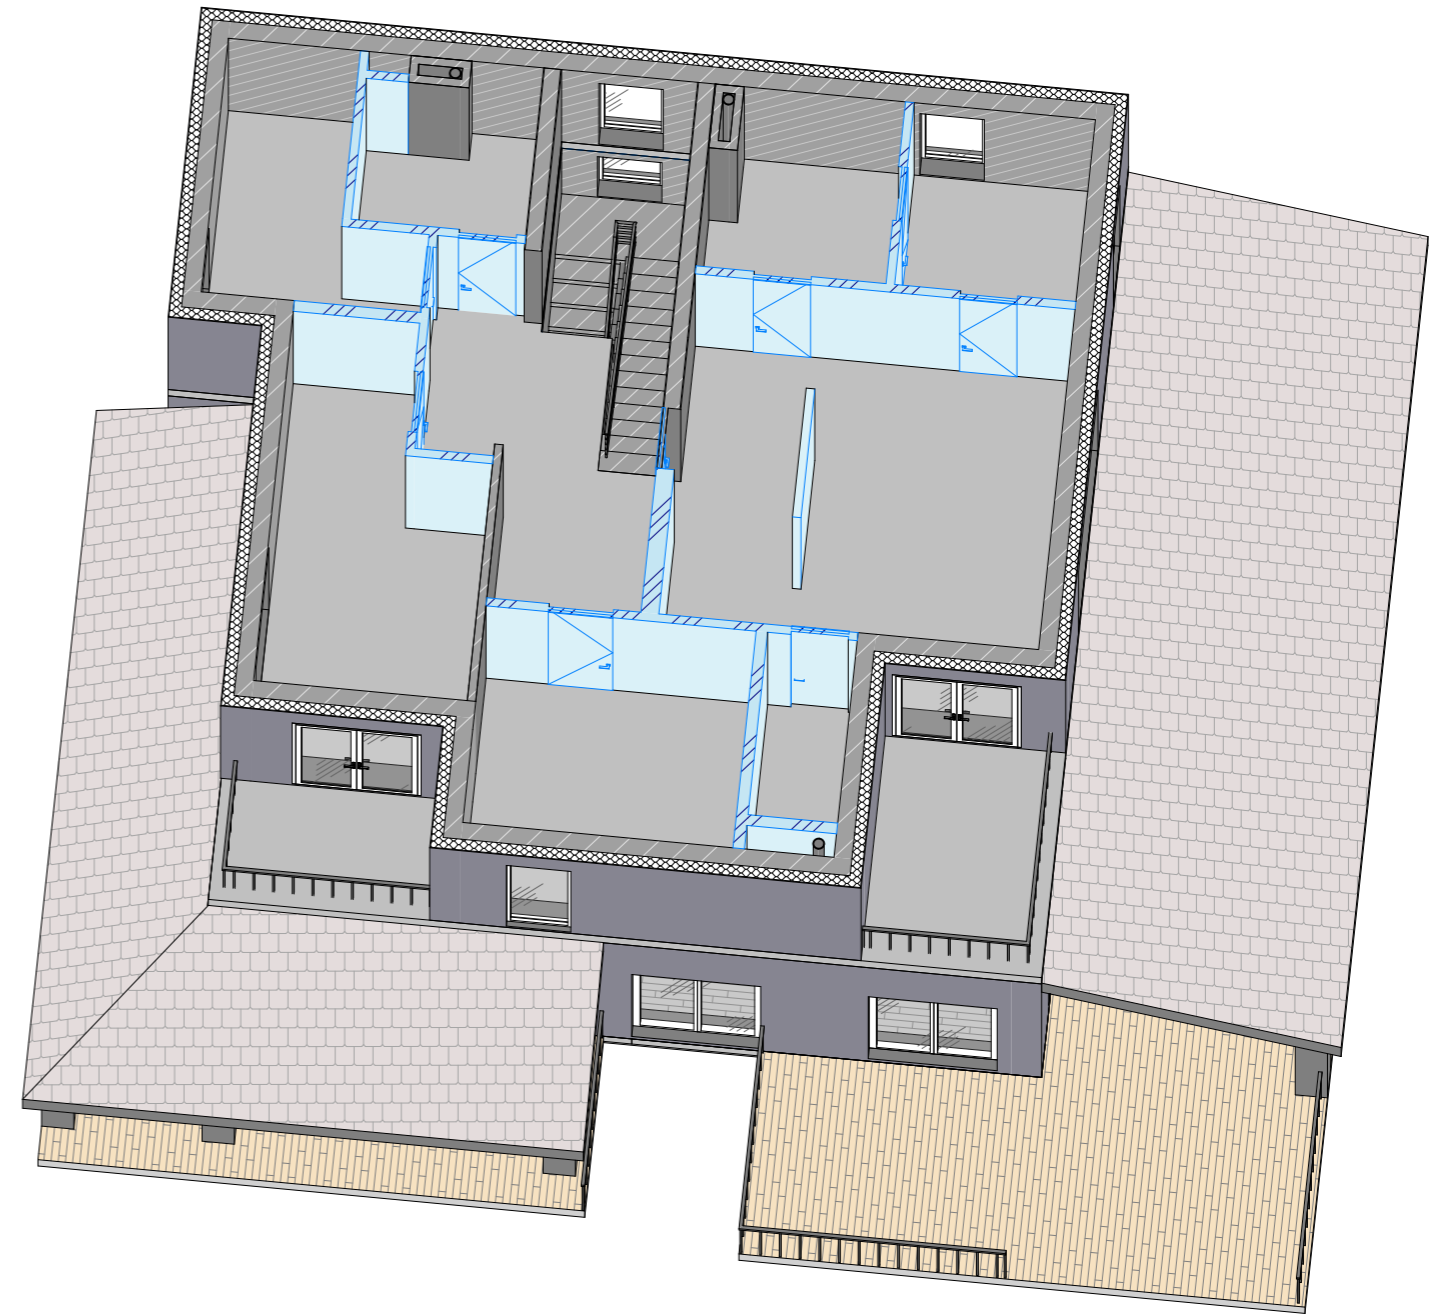

Умовні позначення

Монтаж стін та перегородок (газоблоки)

Цегла повнотіла, червона 120x250x65 мм

H - Висота в міліметрах

Примітки:

1. Усі двері встановлюються на висоті $H = 2830$ мм
2. Усі розміри вказані від чорнової підлоги

		Підпис	Дата	Дизайн-проект будинку с. Іванківці	КНУТД		
					Стадія	Аркуш	Аркушів
Виконала	Котляревська			План монтажу 2 поверх 1:100	ДП	28	56
Перевірила	Круківська				БДс3-23