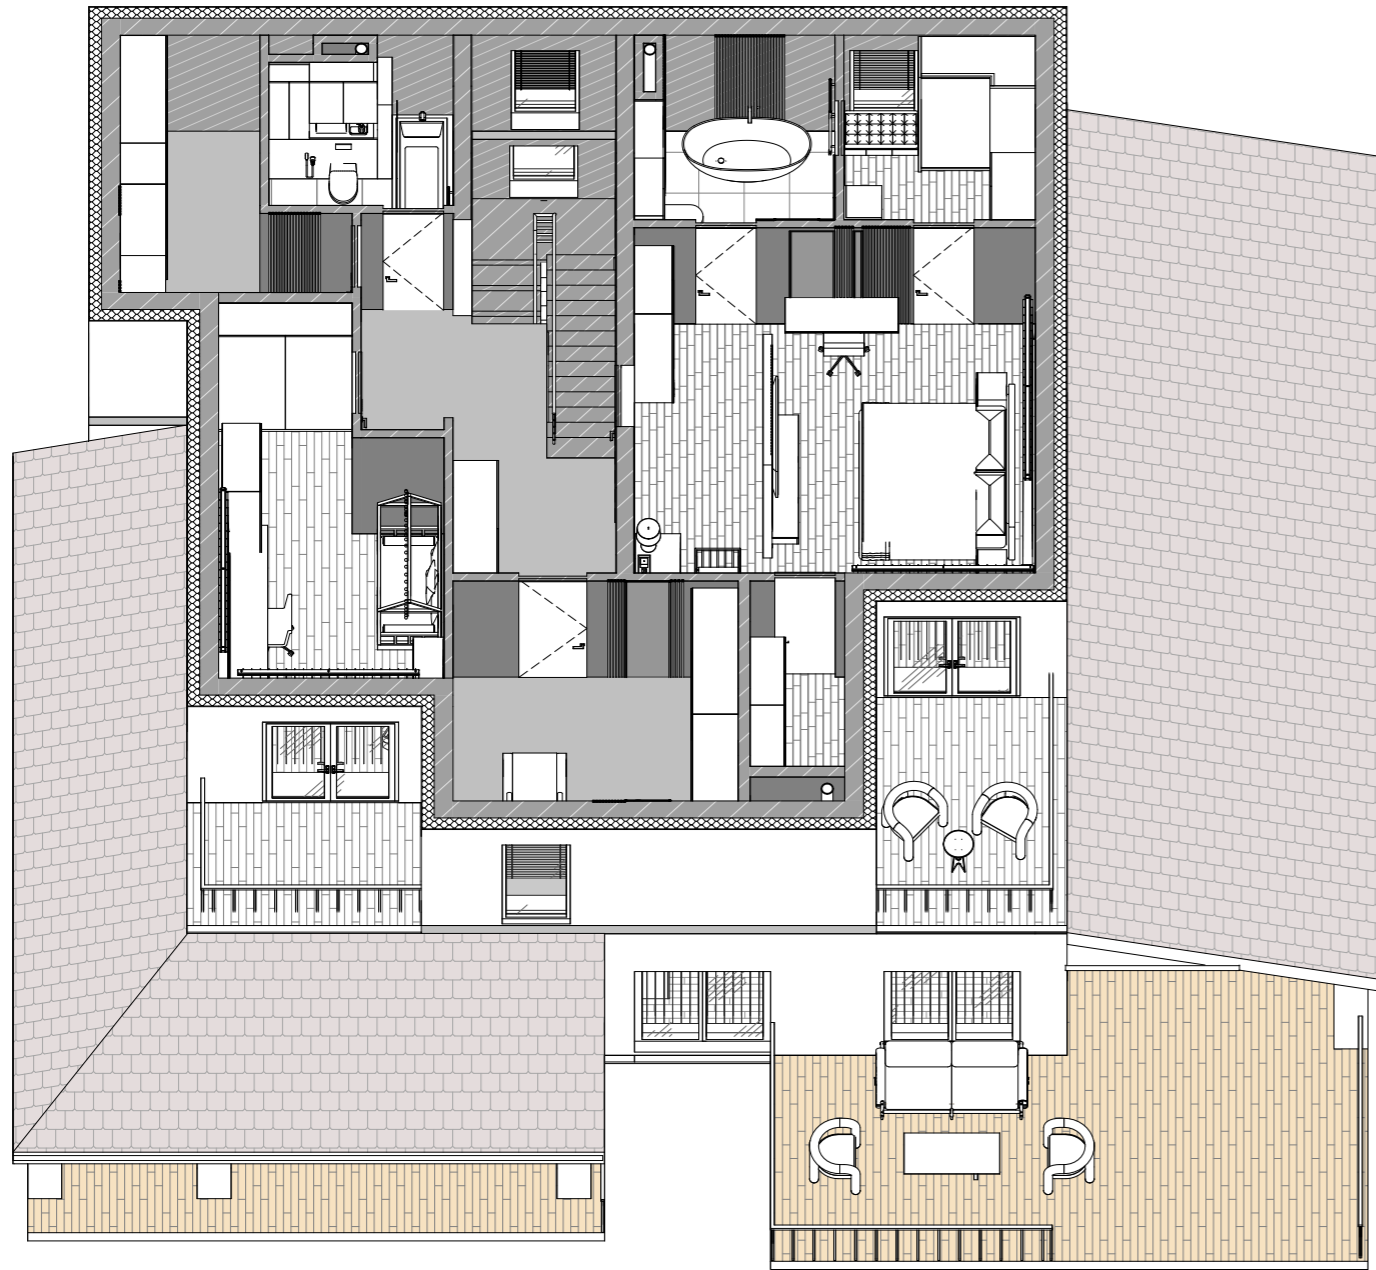

3D-ВИД меблювання другого поверху