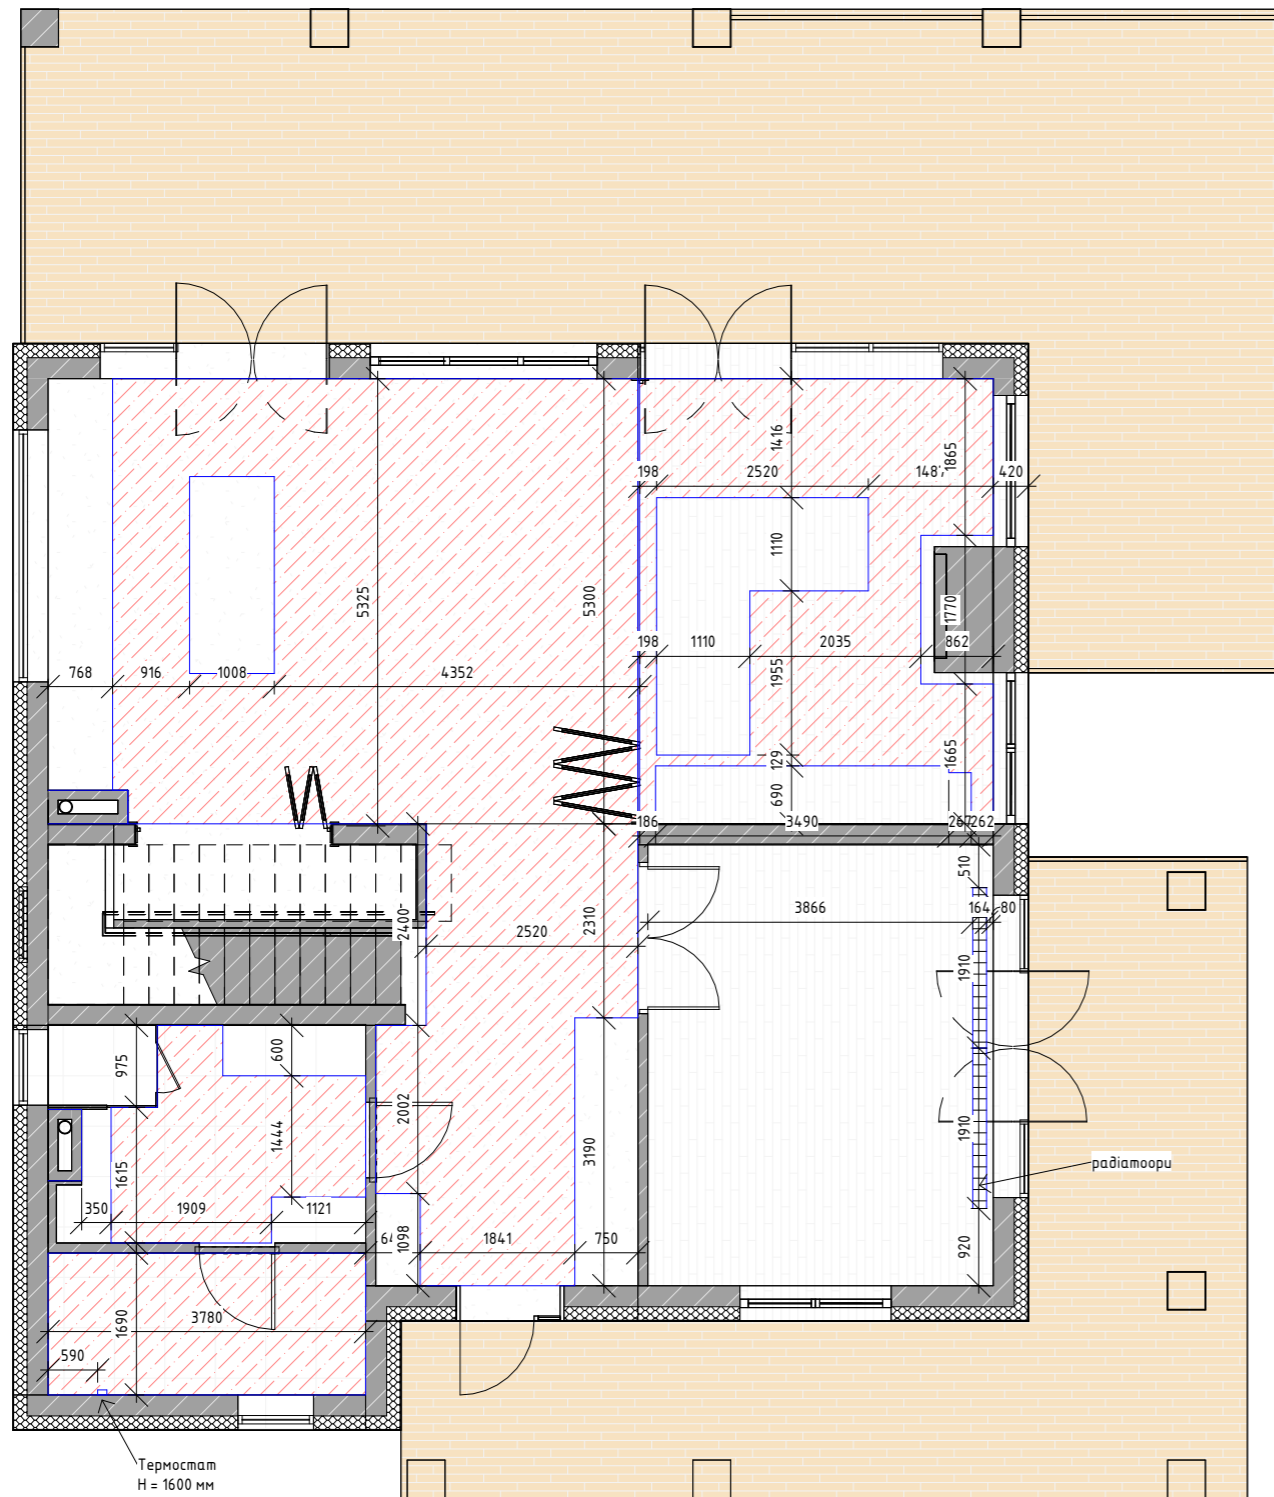

Умовні позначення

Вентиляційна шахта

Тераса

Димохід

Каналізаційна труба

Тепла підлога

Термостат

Примітки:

1. Використовується водяна підлога
2. Перед виконанням робіт перевірити усі розміри на об'єкті

		Підпис	Дата	Дизайн-проект будинку с. Іванківчів	КНУТД		
					Стадія	Аркуш	Аркушів
Виконала	Котляревська			План теплої підлоги 1: 90	ДП	34	56
Перевірила	Круківська				БДс3-23