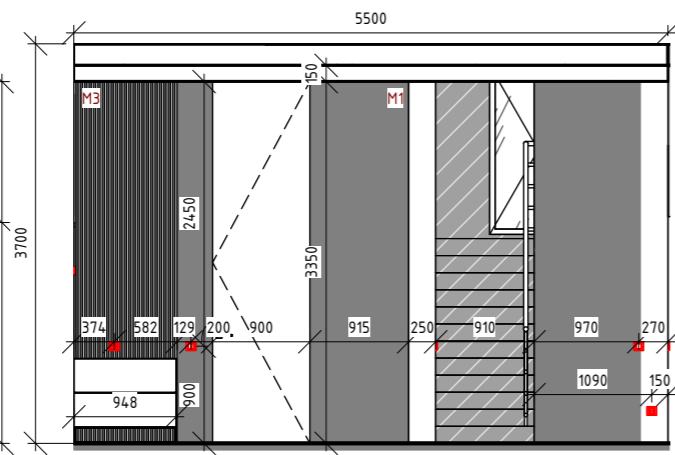

Розгортка В-Г