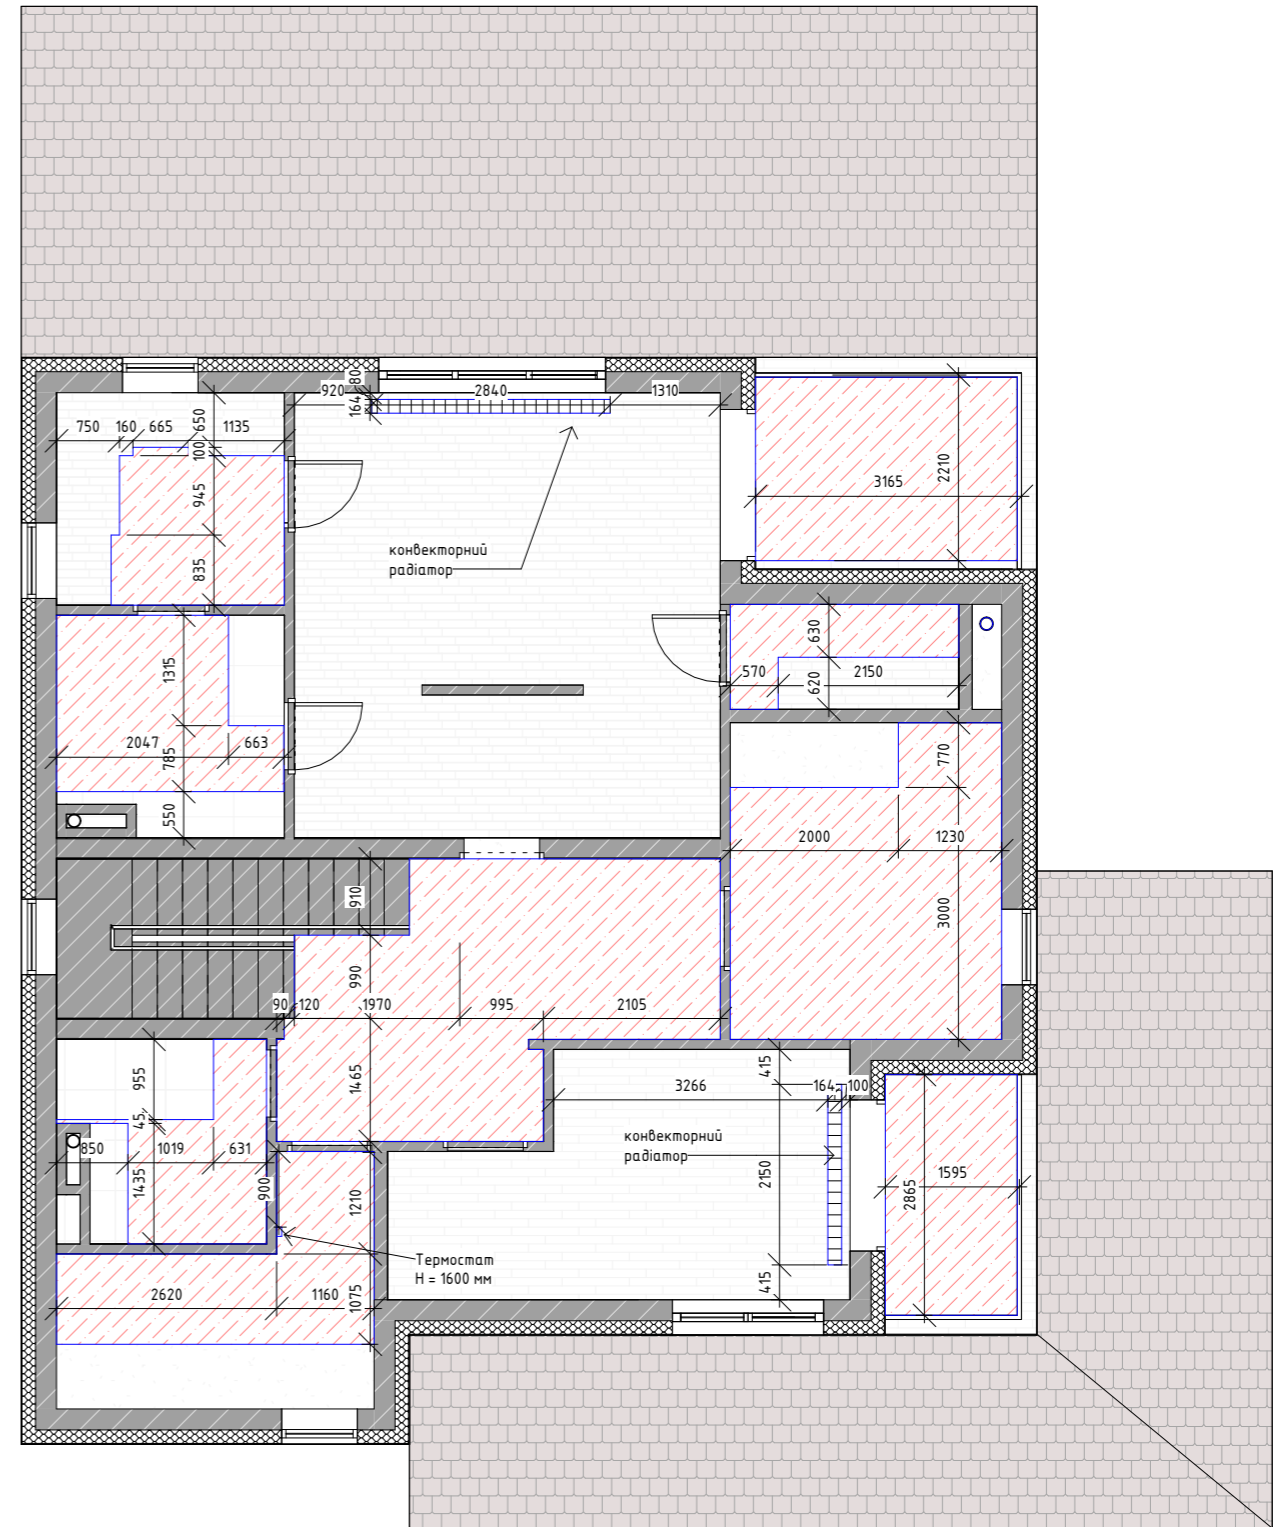

Умовні позначення

Вентиляційна шахта

Тераса

Димохід

Каналізаційна труба

Тепла підлога

Термостат

Примітки:

1. Використовується водяна підлога
2. Перед виконанням робіт перевірити усі розміри на об'єкті

		Підпис	Дата	Дизайн-проект будинку с. Іванківчів	КНУТД		
					Стадія	Аркуш	Аркушів
Виконала	Котляревська			План теплої підлоги 1: 90	ДП	34	56
Перевірила	Круківська				БДс3-23