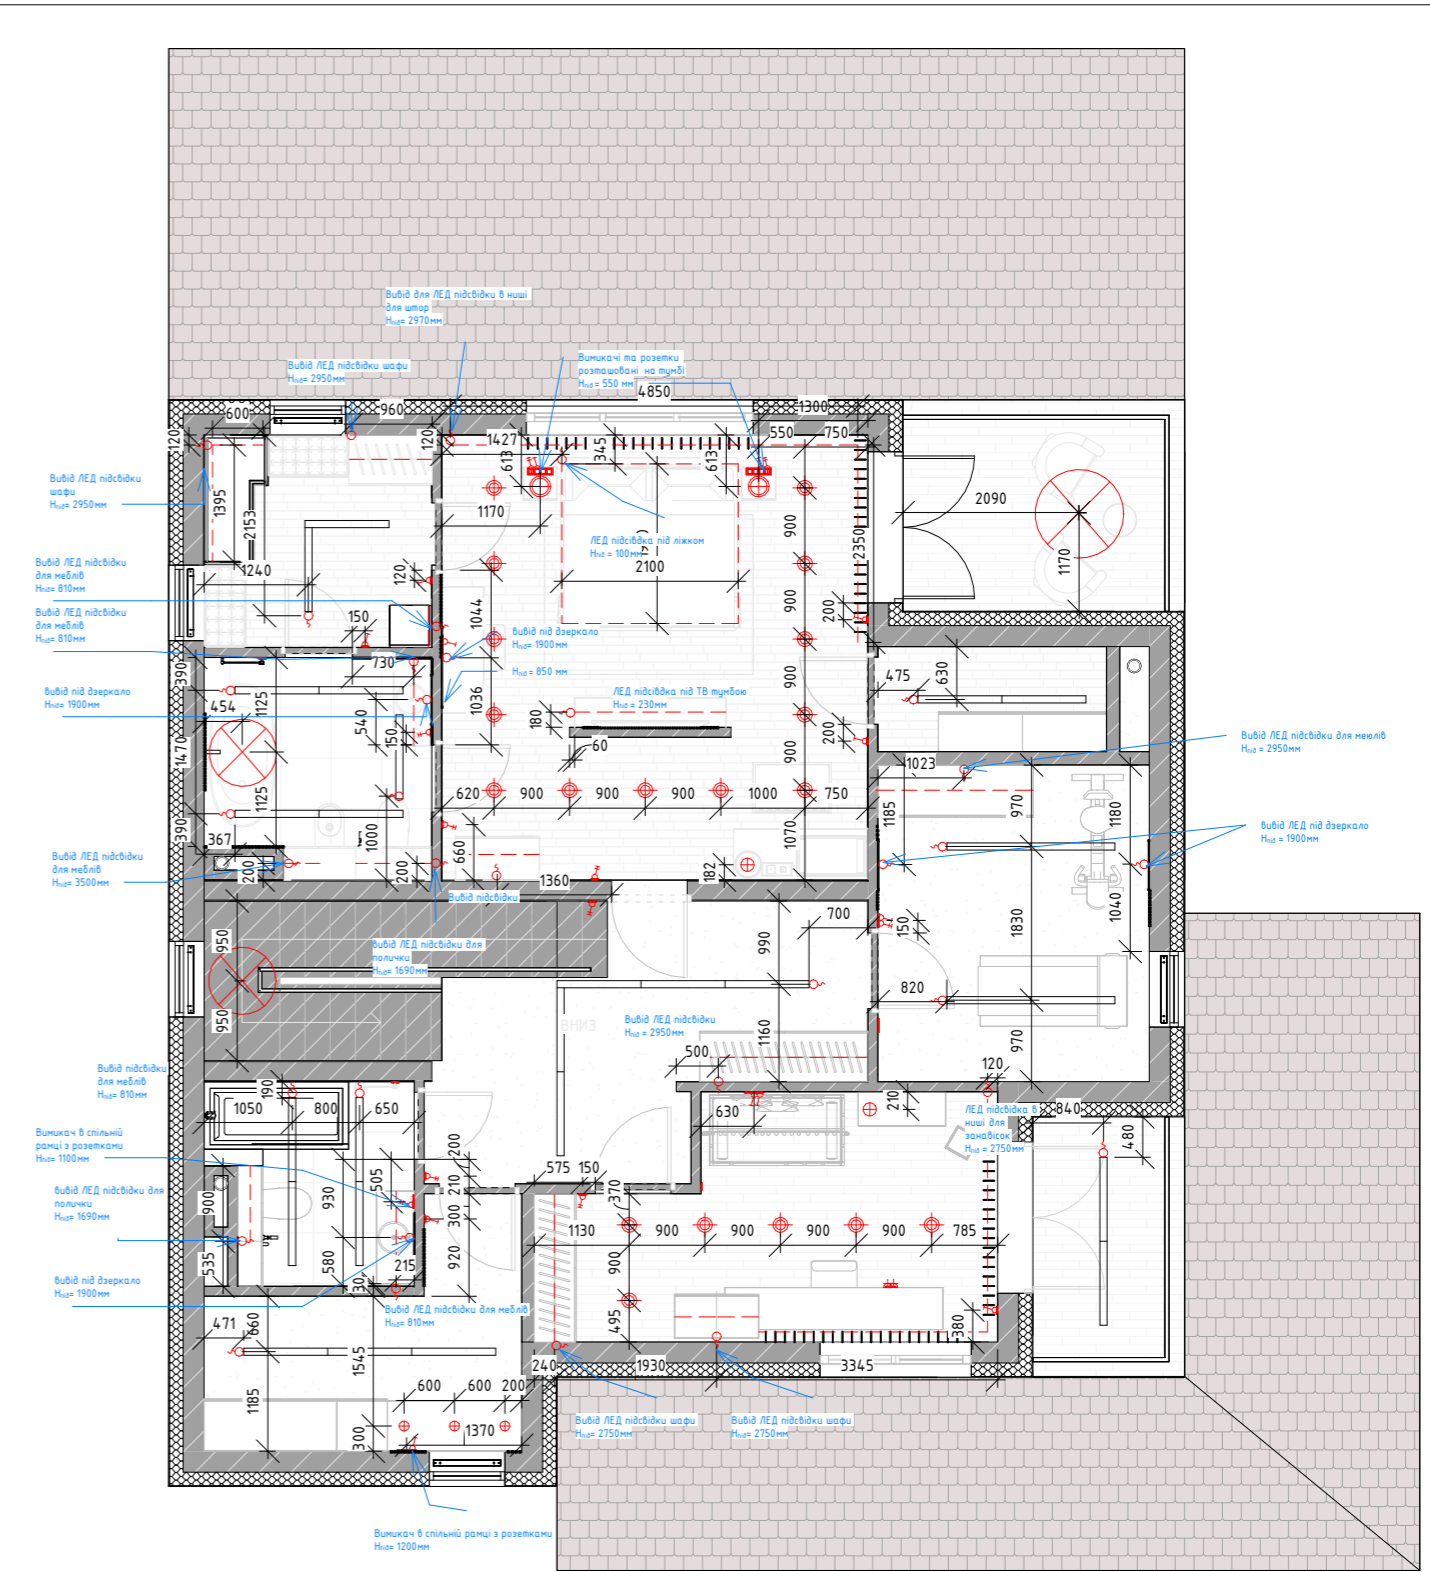

Умовні позначення

Примітки:

1. Усі вимикачі по замовчуванню на висоті 900 мм
2. Перед виконанням робіт перевірити усі розміри на об'єкті
3. Висоти наведені від рівня чистої підлоги (0,000)

		Підпис	Дата	КНУТД		
				Дизайн-проект будинку с. Іванківчичі		
				Стадія	Аркуш	Аркушів
				ДП	41	56
Виконала	Котлярівська			План розміщення світльників 1:90		
Перевірила	Круківська					
				БДс3-23