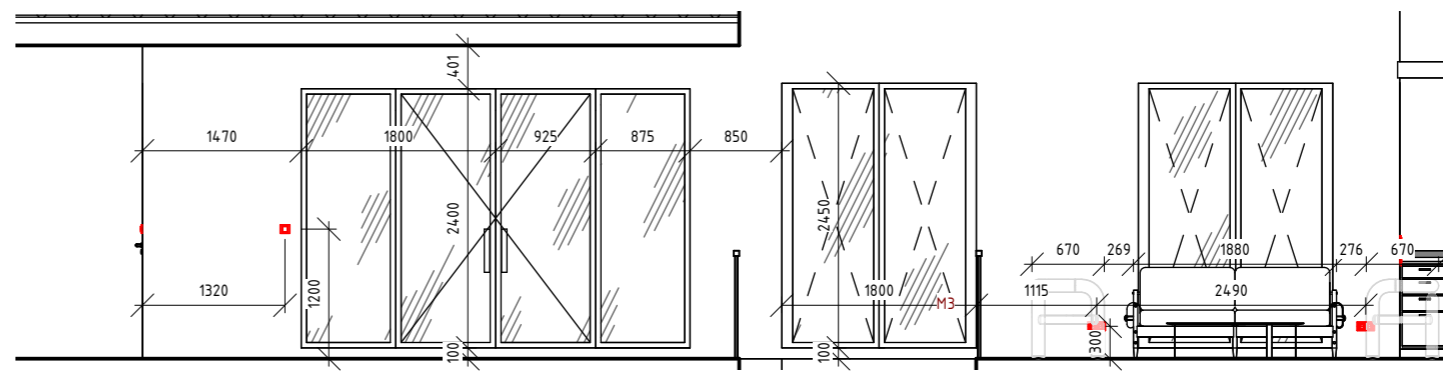

Розгортка А5-Г5

Розгортка А5-Б5

Розгортка Б6-Б6

Розгортка Б6-А6

Розгортка Г6-Б6

M1		Декоративна штукатурка ефект старих стін та мармурового каменю ELEMENT Decor Mistero 15 кг	3 уп (85,3 м ²)
M3		Металеві рейкові панелі 160 мм/шт	3 уп. (5,8 м ²)
M4		Панель декоративна 621 мм/шт.	2 шт