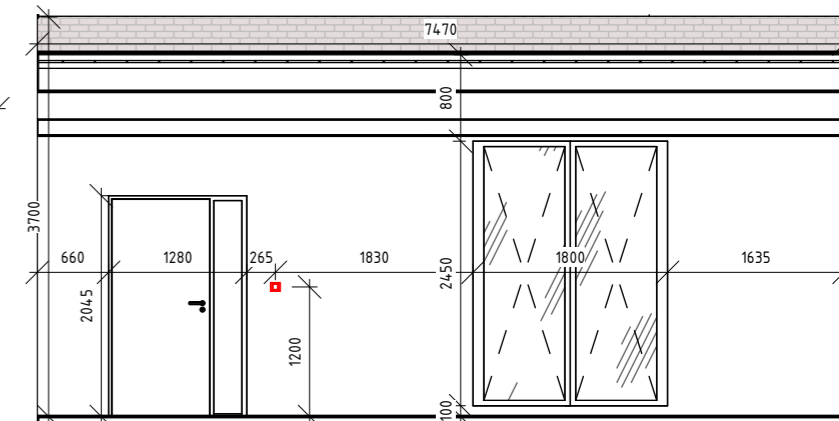

Розгортка А5-Г5

Розгортка А5-Б5

Розгортка Б6-Б6

Розгортка Б6-А6

Розгортка Г6-Б6

M1		Декоративна штукатурка ефект старих стін та мармурового каменю ELEMENT Decor Mistero 15 кг	3 уп (85,3 м ²)
M3		Металеві рейкові панелі 160 мм/шт	3 уп. (5,8 м ²)
M4		Панель декоративна 621 мм/шт.	2 шт