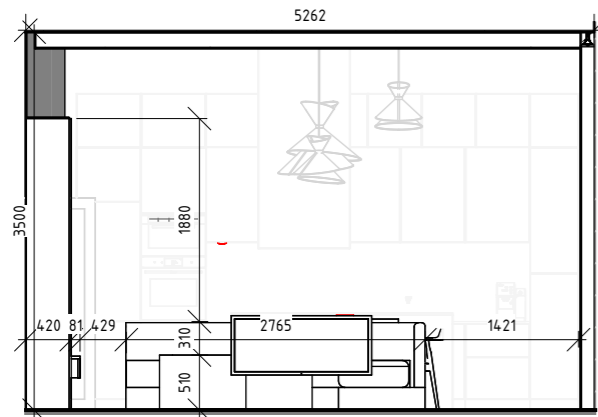

Розгортка А5-Г5

Розгортка А5-Б5

Розгортка Б6-Б6

Розгортка Б6-А6

Розгортка Г6-Б6

M1		Декоративна штукатурка ефект старих стін та мармурового каменю ELEMENT Decor Mistero 15 кг	3 уп (85,3 м ²)
M3		Металеві рейкові панелі 160 мм/шт	3 уп. (5,8 м ²)
M4		Панель декоративна 621 мм/шт.	2 шт