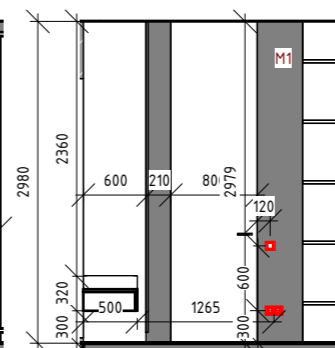

Розгортка Б6-В6