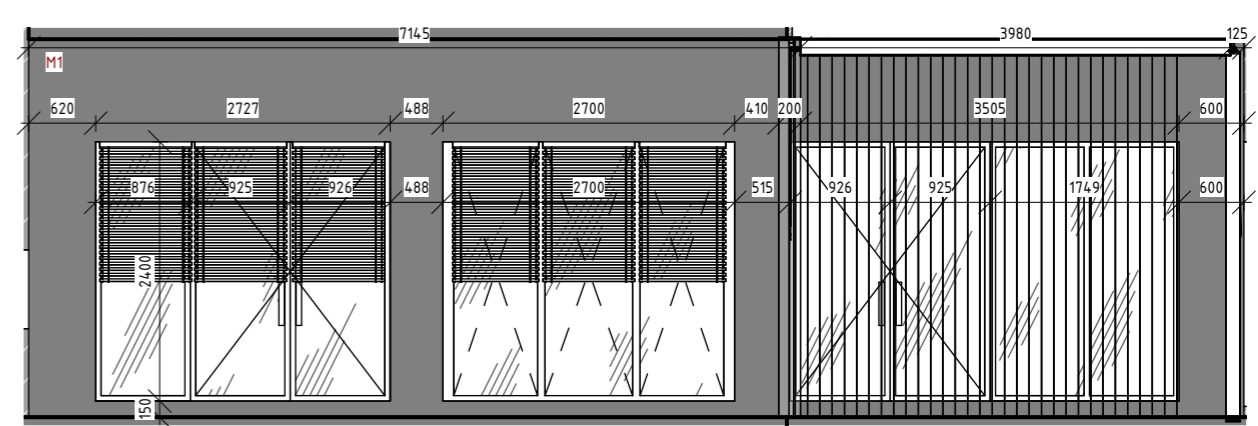

Розгортка А5-Г5

Розгортка А5-Б5

Розгортка Б6-Б6

Розгортка Б6-А6

Розгортка Г6-Б6

M1		Декоративна штукатурка ефект старих стін та мармурового каменю ELEMENT Decor Mistero 15 кг	3 уп (85,3 м ²)
M3		Металеві рейкові панелі 160 мм/шт	3 уп. (5,8 м ²)
M4		Панель декоративна 621 мм/шт.	2 шт