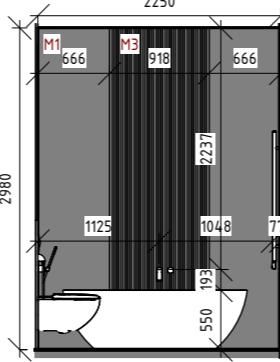

Розгортка Б7-В7