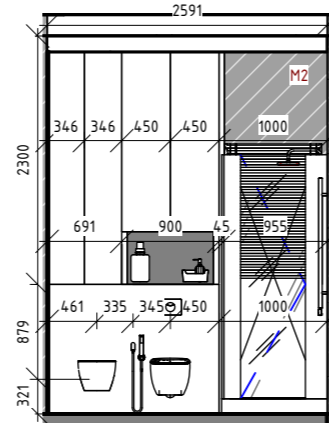

Розгортка Г2-Б2