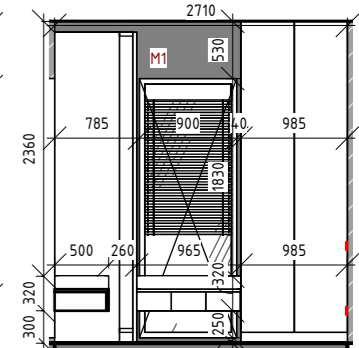

Розгортка Г6-А6

M1		Декоративна штукатурка ефект старих стін та мармурового каменю ELEMENT Decor Mistero 15 кг	3 уп (75,95 м²)
M3		Металіві рейкові панелі 160 мм/шт	6,7 уп. (12,1 м²)
M4		Панель декоративна 621 мм/шт.	2,5 шт

Примітки:

1. Усі розміри вказані в мм

		Підпис	Дата	КНУТД		
				Стадія	Аркуш	Аркушів
				ДП	49	56
Виконала	Котлярівська			План розгортки		
Перевірила	Круківська					
				БДс3-23