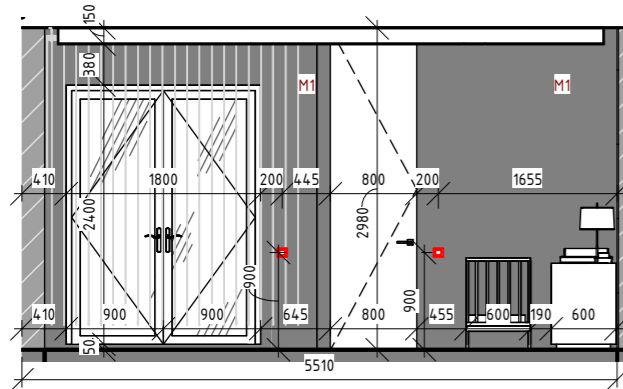

Розгортка Д4-Б4