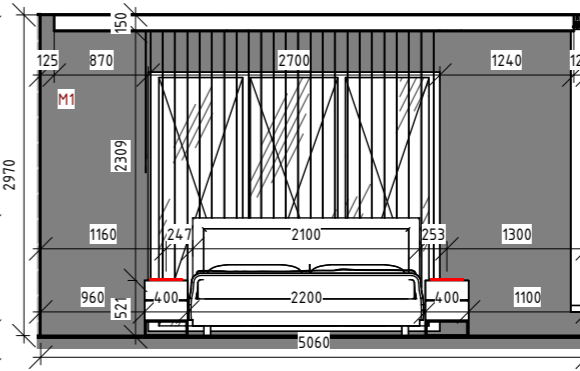

Розгортка Г4-Д4