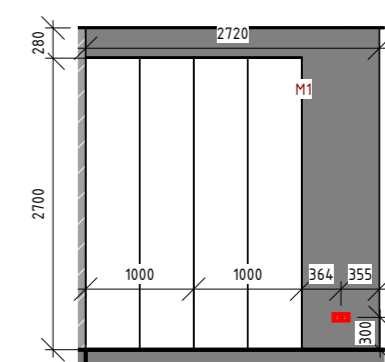

Розгортка А5-Б5