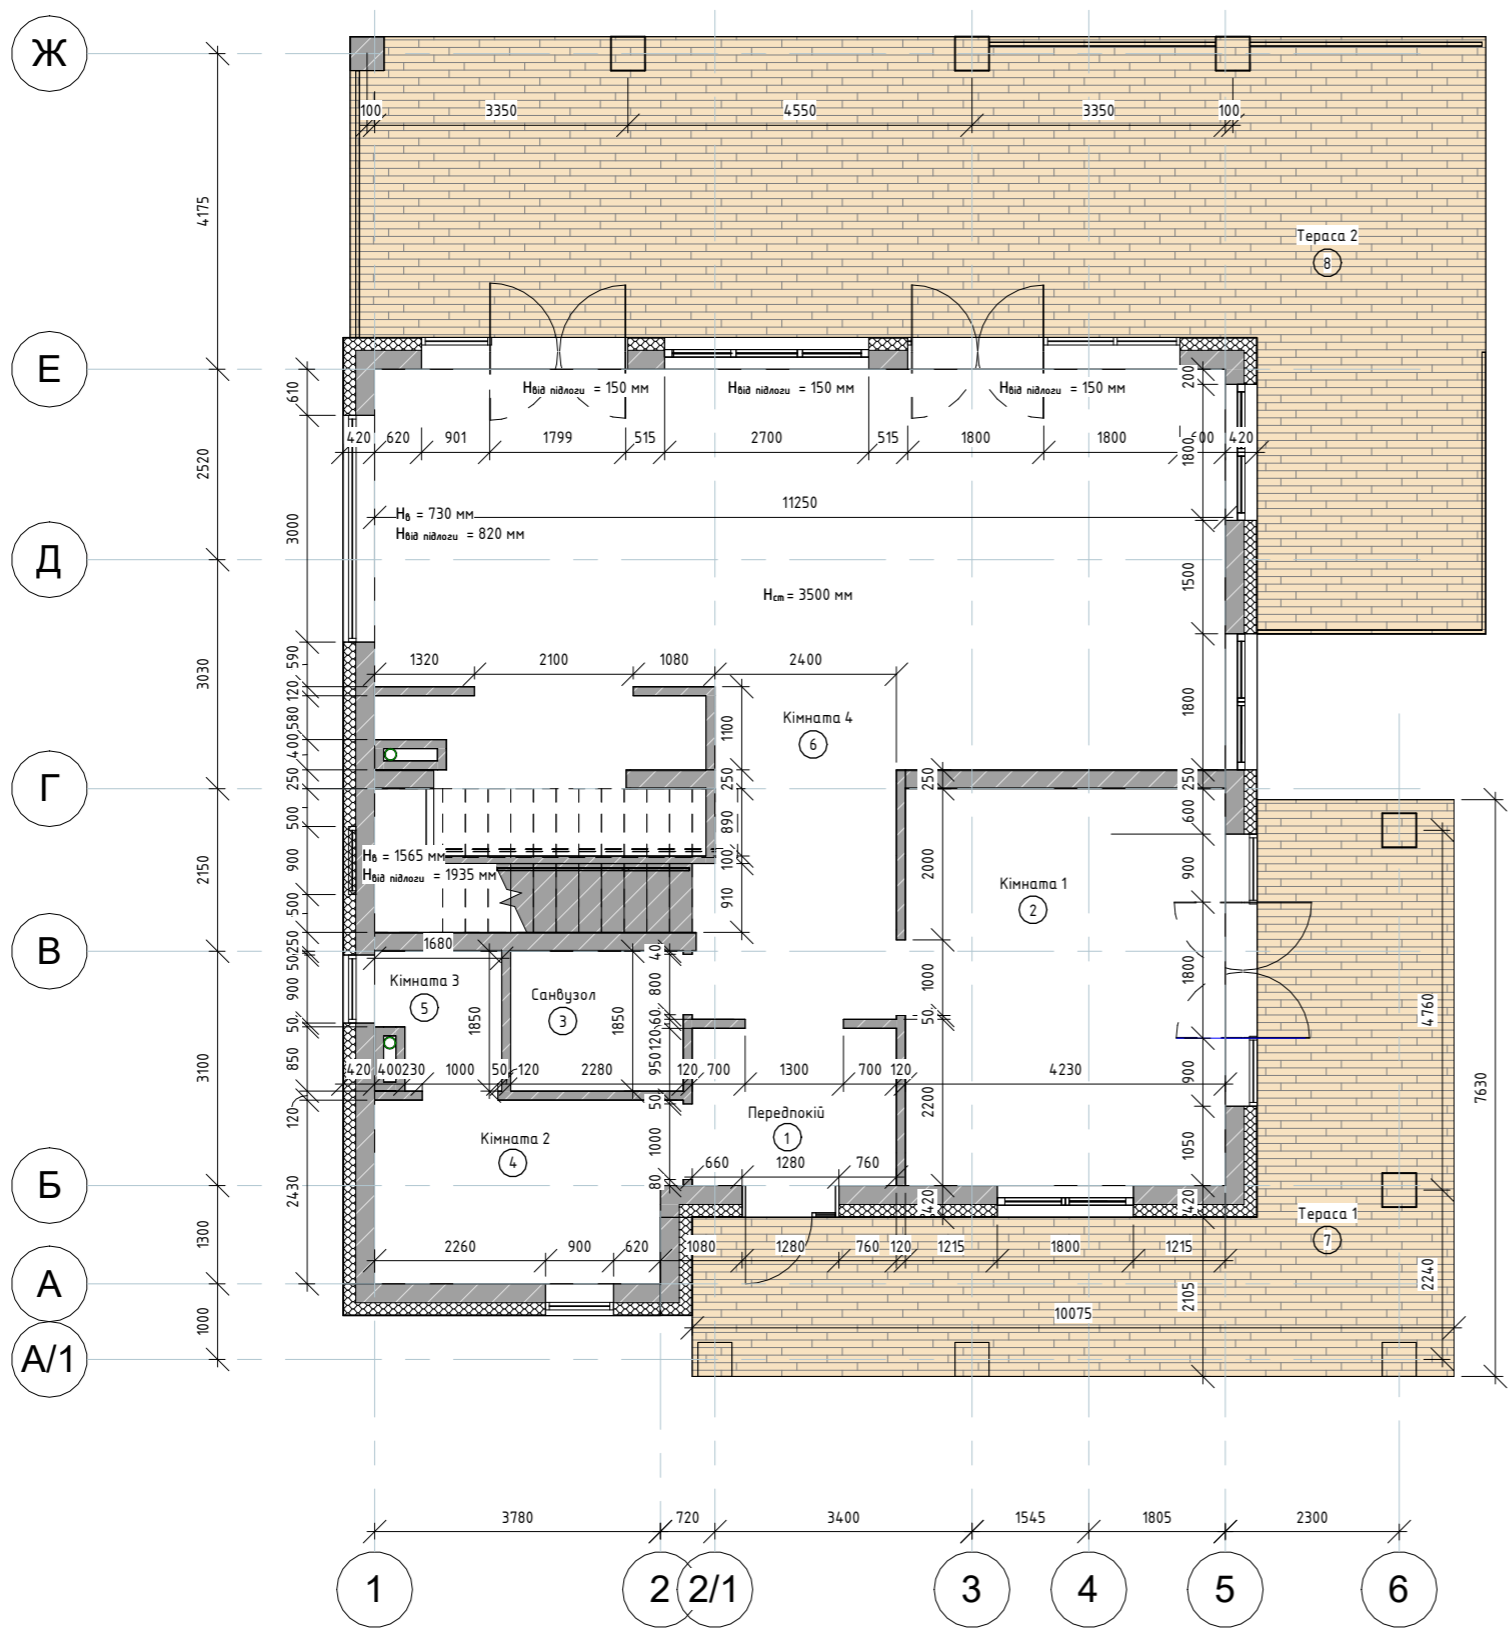

Умовні позначення

Н_в - Висота вікна
Н_{від підлоги} - Висота вікна від підлоги
Н_{ст} - Висота стелі

	Цегла повнотіла, червона 120x250x65 мм		Тераса
	Мінеральна вата		Колона, газоблок 200x300 мм
	Каналізаційна труба		Вентиляційна шахта

Площа 1 поверху будинку - 120,97 м²
Площа 1 поверху будинку з терасами - 151,93 м²
Загальна площа будинку в 2х поверхах - 257,51 м²

Експлікація приміщень 1 поверху		
№	Назва	Площа
1	Передпокій	6 м²
2	Кімната 1	22 м²
3	Санвузол	4 м²
4	Кімната 2	9 м²
5	Кімната 3	3 м²
6	Кімната 4	71 м²
7	Тераса 1	30 м²
8	Тераса 2	71 м²

Примітки:

1. Усі висоти вікон та дверей за замовчуванням 2400 мм, окрім окремо вказаних.
2. Усі висоти вікон від підлоги за замовчуванням 100 мм, окрім окремо вказаних.
3. Приміщення замірянене з чорною штукатуркою стін
4. Усі розміри перевірити перед початком роботи

		Підпис	Дата	Дизайн-проект будинку с. Іванківчів	КНУТД		
					Стадія	Аркуш	Аркушів
Виконала	Котлярівська			Обмірний план 1 поверху 1: 100	ДП	22	56
Перевірила	Проверил				БДс3-23