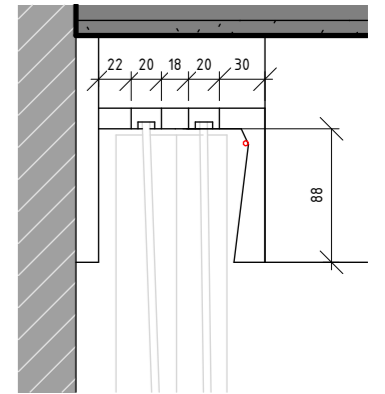

Карниз прихований з
LED-підсвіткою у
розрізі

Умовні позначення

Вентиляційна
шахта

Тераса

Димовід

Каналізаційна
труба

Н_{під} - Висота від підлоги

трековий світильник

Специфікація матеріалів для стелі

	Гіпсокартон опущений на 150 мм		Фактурна штукатурка ефект перламутровий арт-бетон	95 м²
	Гіпсокартон		Фактурна штукатурка ефект перламутровий арт-бетон	140 м²

Примітки:

1. Площа необхідної кількості матеріалів вказана з підрізкою
2. Перед виконанням робіт перевірити усі розміри на об'єкті
3. Розрізи стелі вказані на планах розгортки
4. Висоти наведені від рівня чистої підлоги (0,000)

		Підпис	Дата	Дизайн-проект будинку с. Іванківчів			КНУТД		
							Стадія	Аркуш	Аркушів
							ДП	35	56
Виконала	Котлярівська			План стелі Как указано			БДс3-23		
Перевірила	Круківська