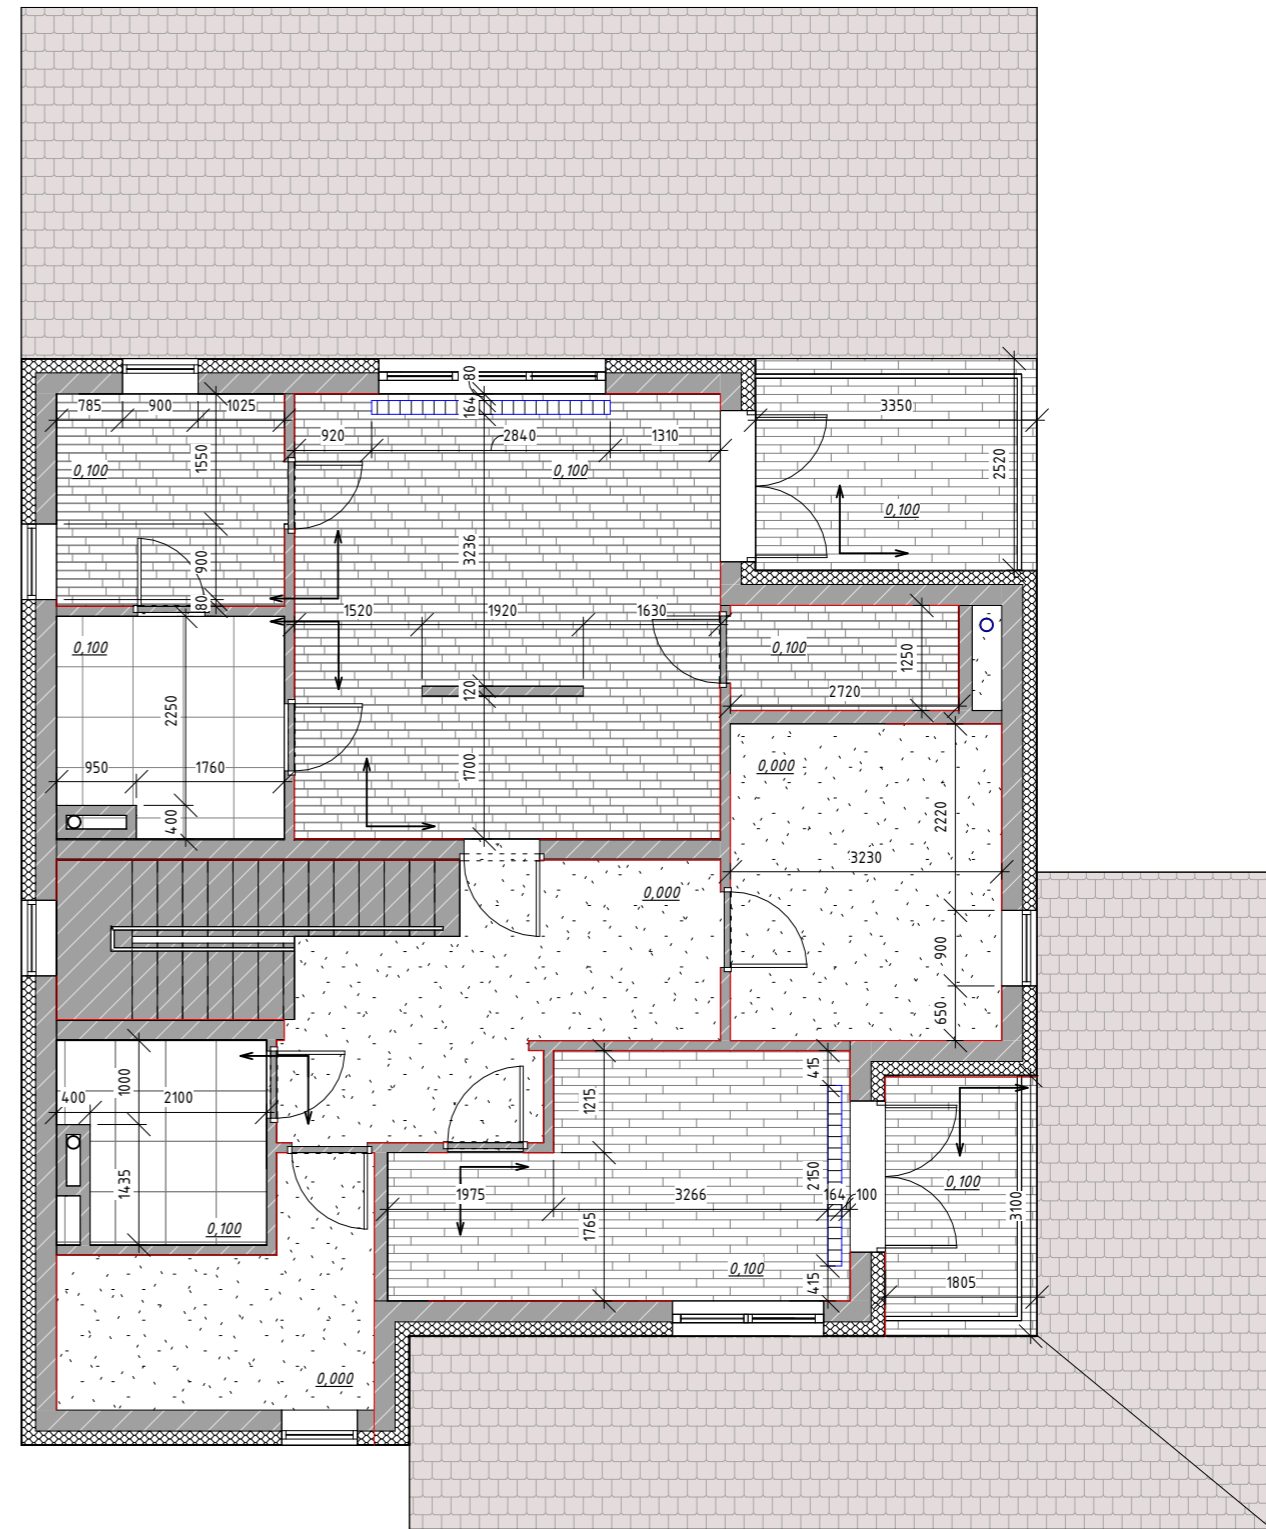

Умовні позначення

		Специфікація підлоги		
		Позначення	Назва	Площа
	Вентиляційна шахта		Керамограніт Intersegera | Superwhite 60X60X10	22 м²
	Тераса		Вінілова підлога SPC Hard Floor Evolution V4 Дуб Савана 81401	162 м²
	Димохід		Мікроцемент	71 м²
	Каналізаційна труба			
	Початок викладки			
	Прихований плінтус			

Примітки:

1. Підлити усі 3 види підлоги на один рівень (мікроцемент на 10 мм, вінілова підлога на 10 мм)
2. Площа необхідної кількості матеріалів вказана з підрізкою
3. Перед виконанням робіт перевірити усі розміри на об'єкті
4. Висоти наведені від рівня чистої підлоги (0,000)

		Підпис	Дата	Дизайн-проект будинку с. Іванківчичі	КНУД		
					Стадія	Аркуш	Аркушів
					ДП	33	56
Виконала	Котляревська			План підлоги Как указано	БДс3-23		
Перевірила	Круківська