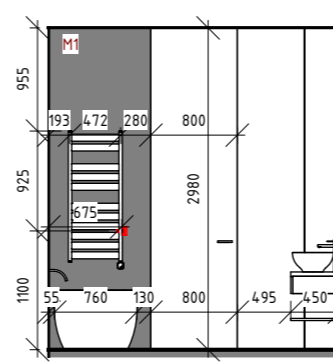

Розгортка В7-Г7