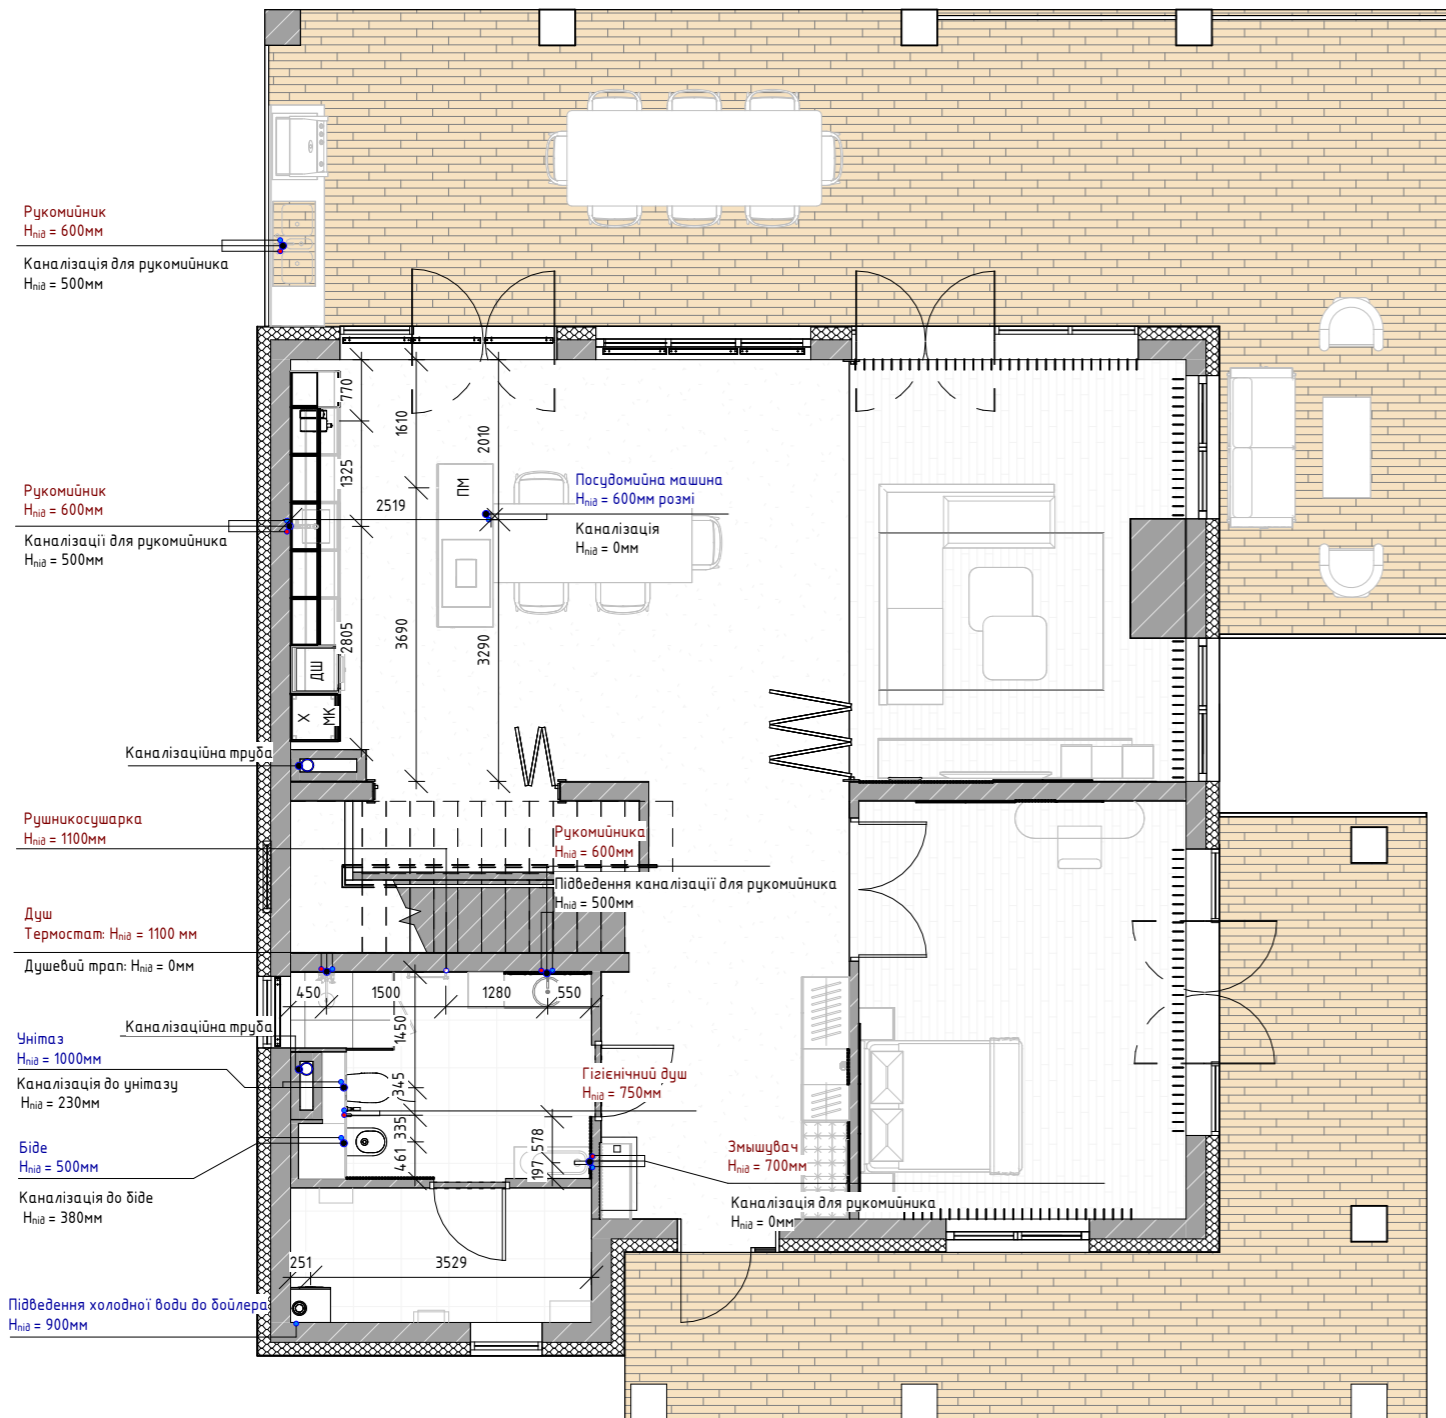

Умовні позначення

Вентиляційна шахта

Тераса

Димохід

Каналізаційна труба

X Холодильник

МК Морозильна камера

ПМ Посудомийна машина

ДШ Духова шафа

МХП Мікрохвильова піч

● Каналізація

● Холодна вода

● Горяча вода

Примітки:

1. Усі розміри вказані в мм

2. Висоти виводів води та каналізації уточнювати відповідно до обраного обладнання

3. У вологих приміщеннях передбачити гідроізоляцію підлоги та примикань до стін.

		Підпис	Дата	Дизайн-проект будинку с. Іванківчів	КНУТД		
					Стадія	Аркуш	Аркушів
Виконала	Котлярівська			План сантехніки 1: 95	ДП	39	56
Перевірила	Круківська				БДс3-23