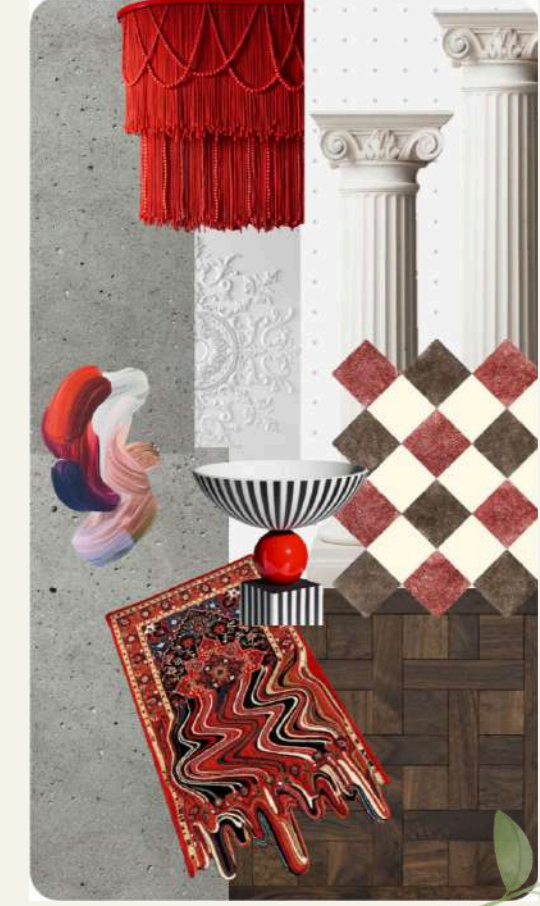

СПАЛЬНЯ

ВІТАЛЬНЯ

Дизайн - проект Дім Гнідин

Еклектика сміливий діалог кольорів, фактур і стилів.

ВІТАЛЬНЯ

Мудборд

Асоціативний колаж

Палітра