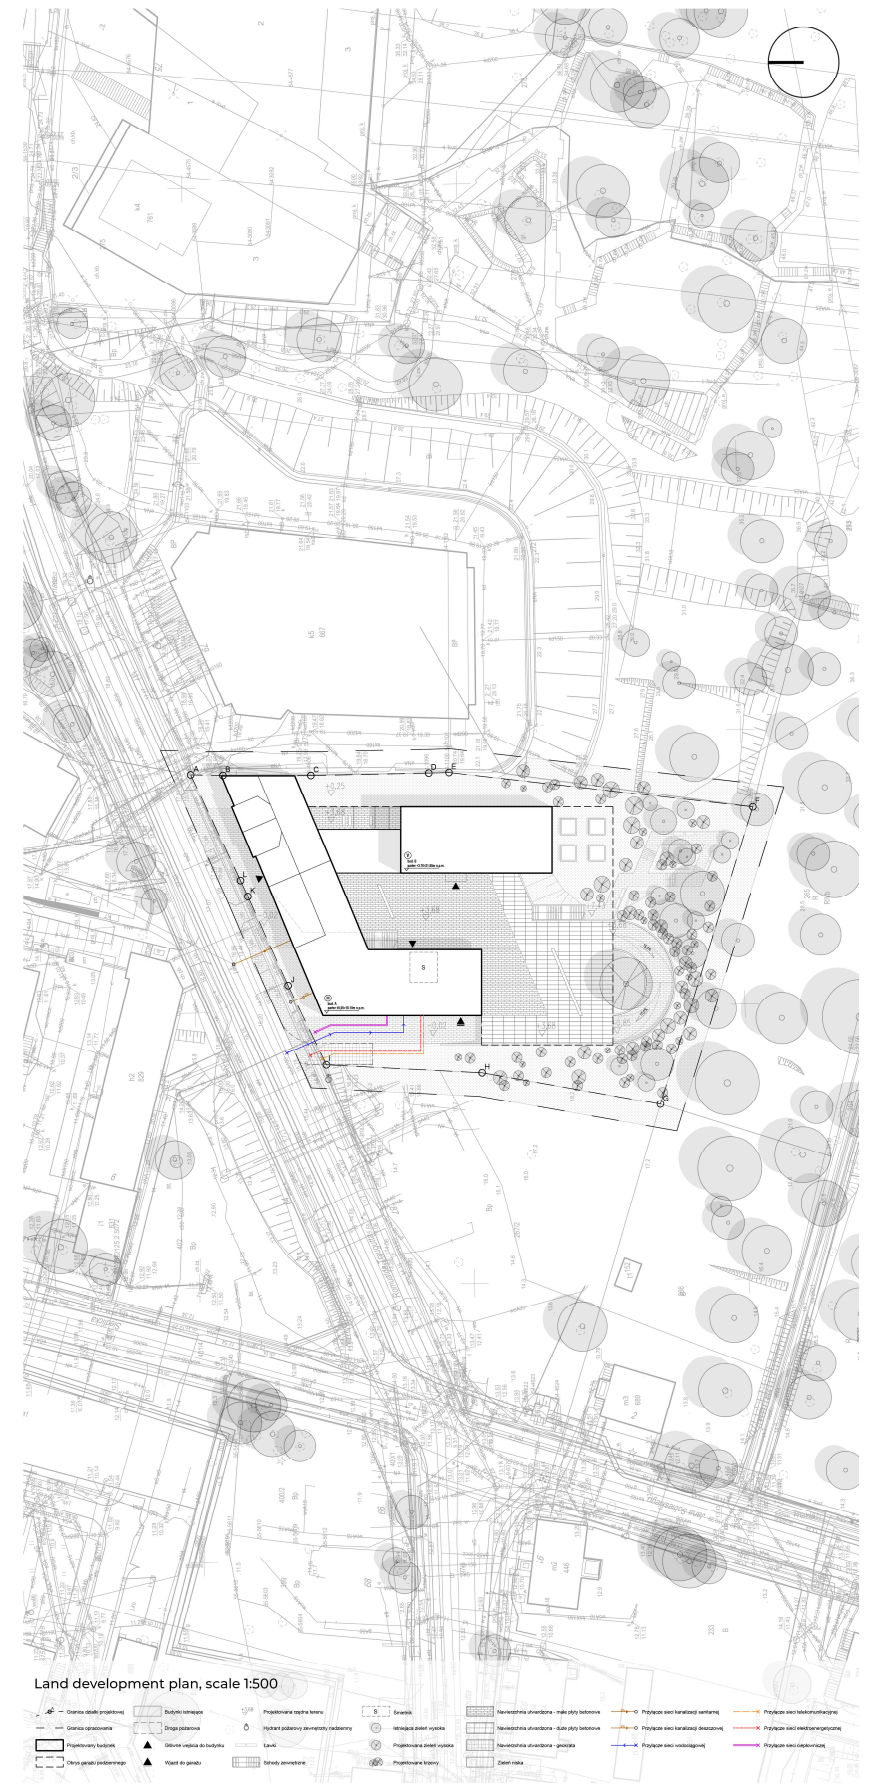

Gastronomy Exhibition zone Office and research zone Lecture hall Workshop lighting Demonstration square

Land development plan, scale 1:500

- | | | | | | |
|---|---|---|---|---|---|
| <ul style="list-style-type: none"> — Granice starih inostranstva — Granice opštine — Projekovanih linija — Čvrsti granice | <ul style="list-style-type: none"> — Budućih iznosa — Državna granica — Granice u skladu sa budžetom — Vrednoće u granici — Granice iznosa | <ul style="list-style-type: none"> — Projekovanih linija — Projekovanih linija — Projekovanih linija — Projekovanih linija — Projekovanih linija | <ul style="list-style-type: none"> — Projekovanih linija — Projekovanih linija — Projekovanih linija — Projekovanih linija — Projekovanih linija | <ul style="list-style-type: none"> — Projekovanih linija — Projekovanih linija — Projekovanih linija — Projekovanih linija — Projekovanih linija | <ul style="list-style-type: none"> — Projekovanih linija — Projekovanih linija — Projekovanih linija — Projekovanih linija — Projekovanih linija |
|---|---|---|---|---|---|