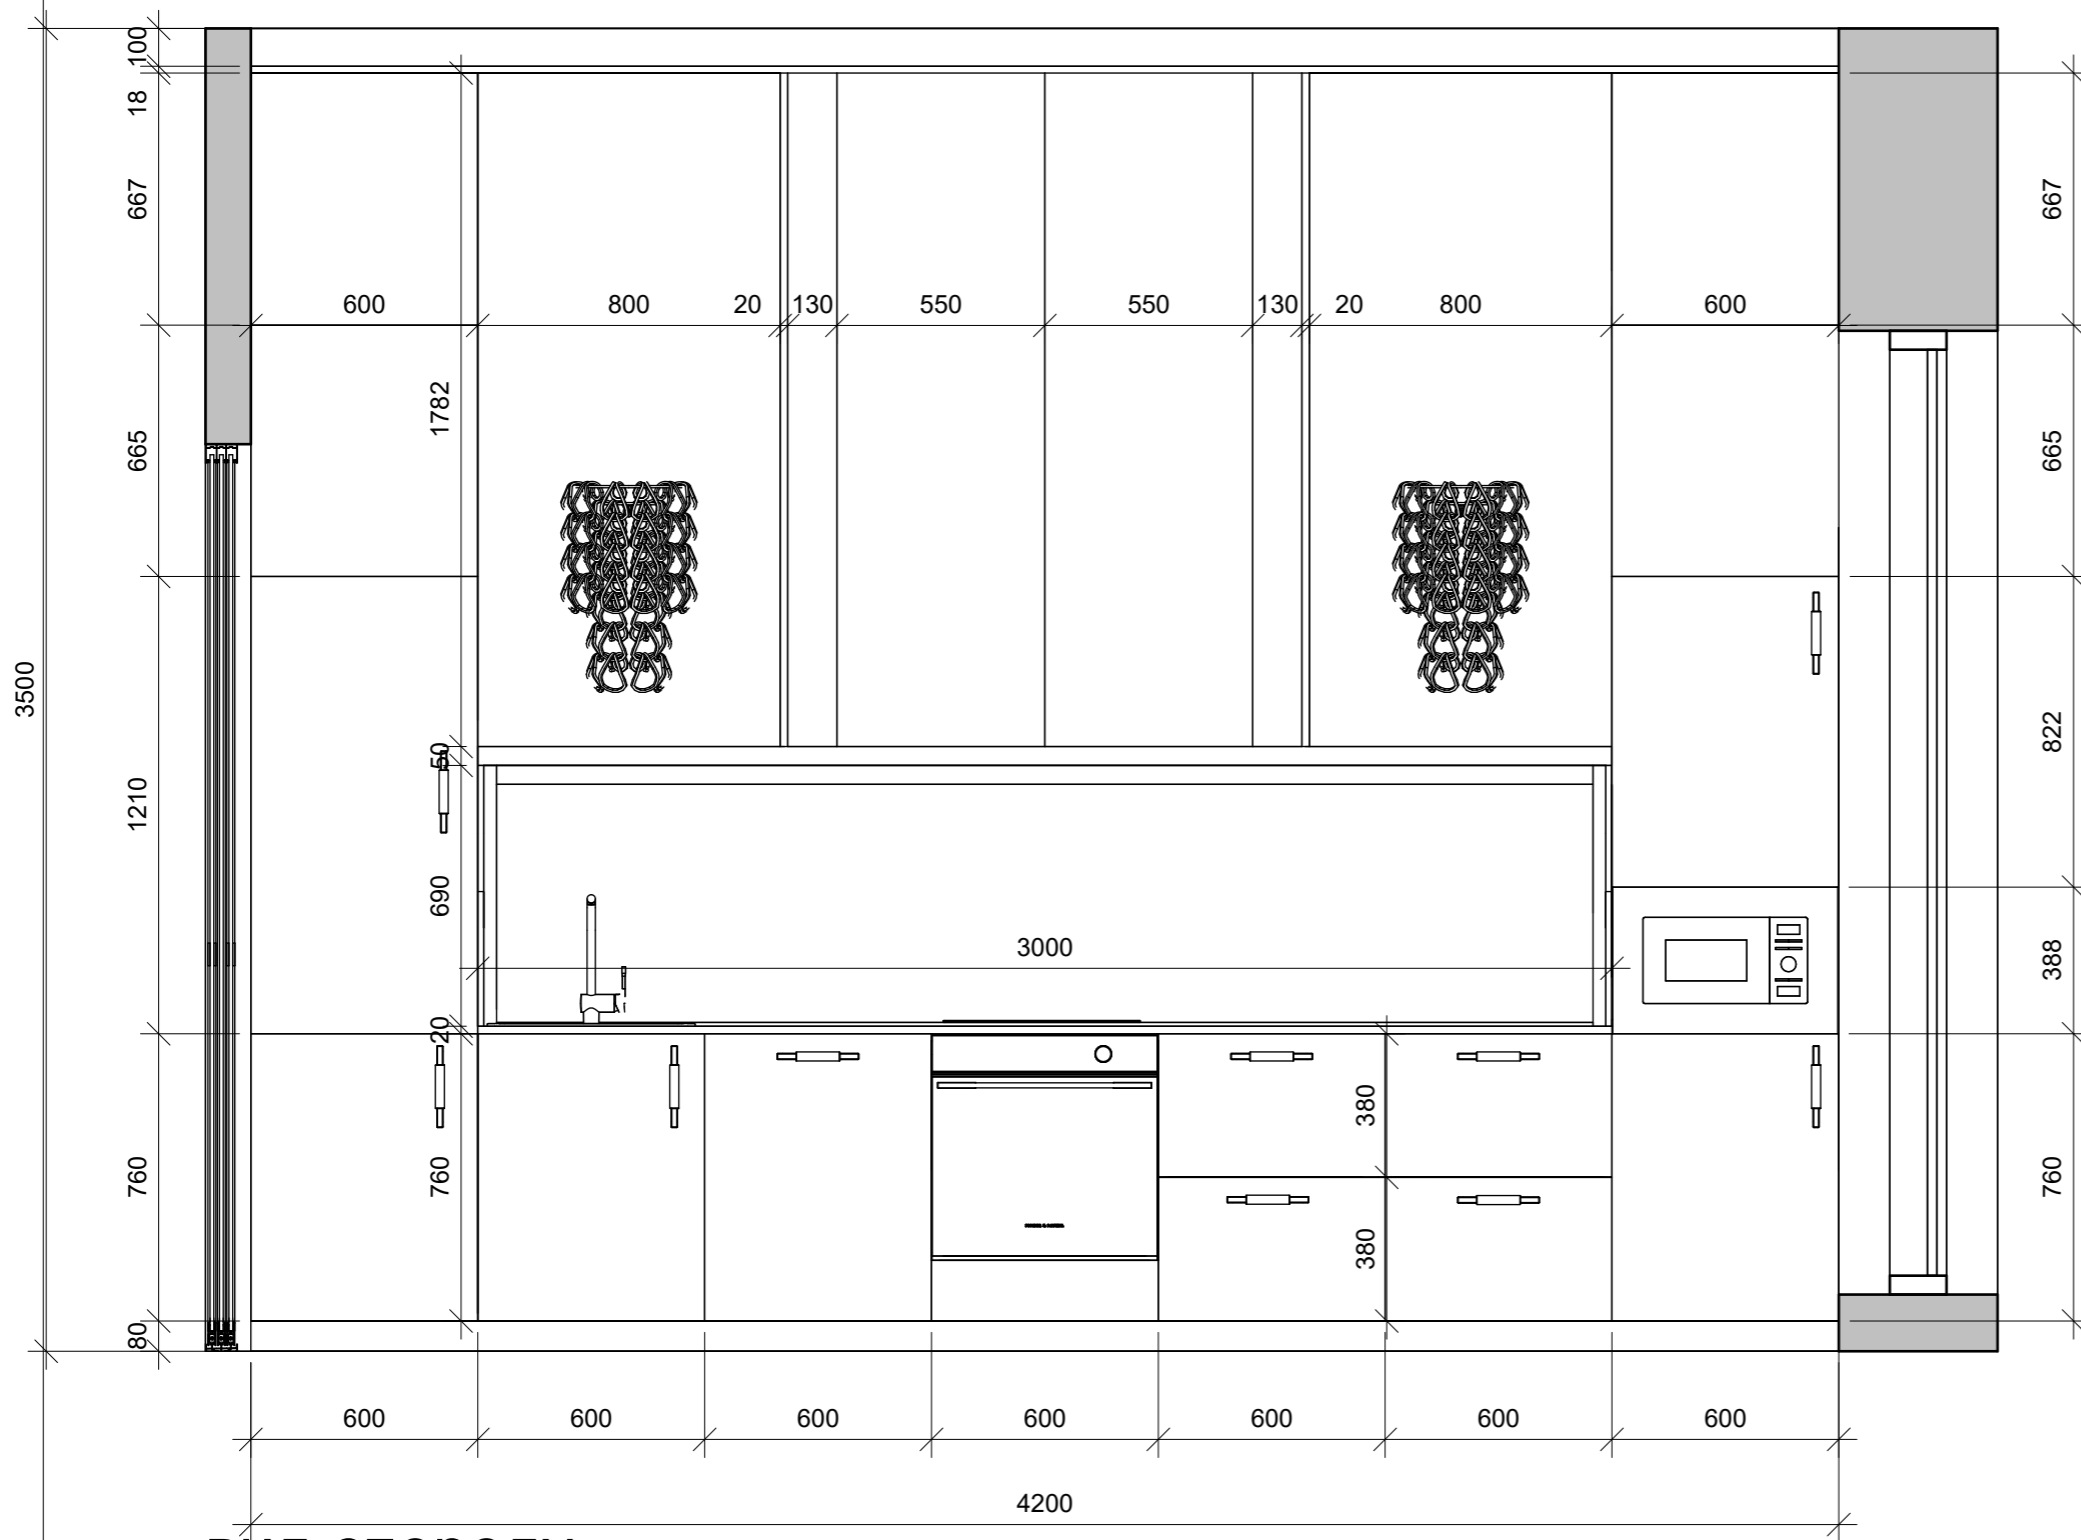

1 вид спереду
1 : 20