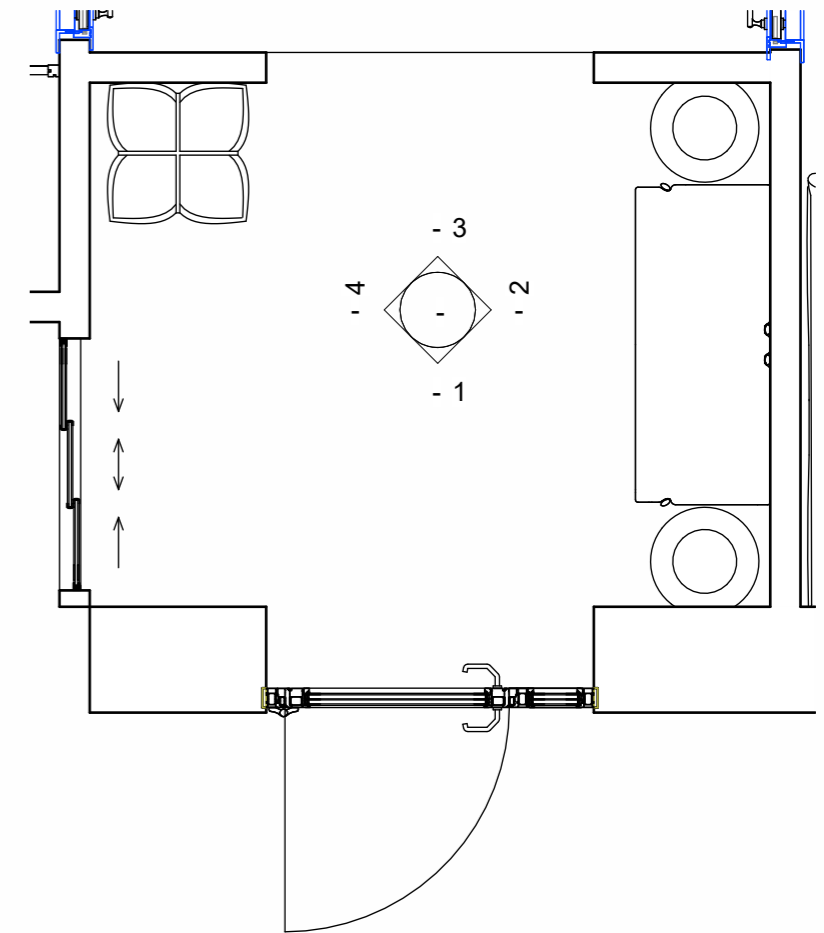

Підпис	Дата	Приватний двоповерховий житловий будинок			КНУТД		
							Стадія	Аркуш	
							ДП	31	0001
Виконала	Сидорук Аліна			розортки тамбур 1 : 30			БДс1-23		
Перевірила