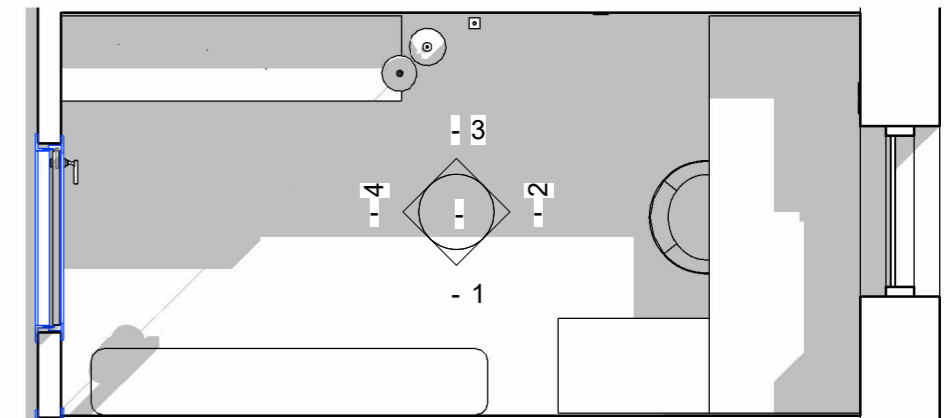

Підпис	Дата	Приватний двоповерховий житловий будинок	КНУТД		
					Стадія	Аркуш	
					ДП	35	0001
Виконала	Сидорук Аліна			розортки кабінет Как указано	БДс1-23		
Перевірила