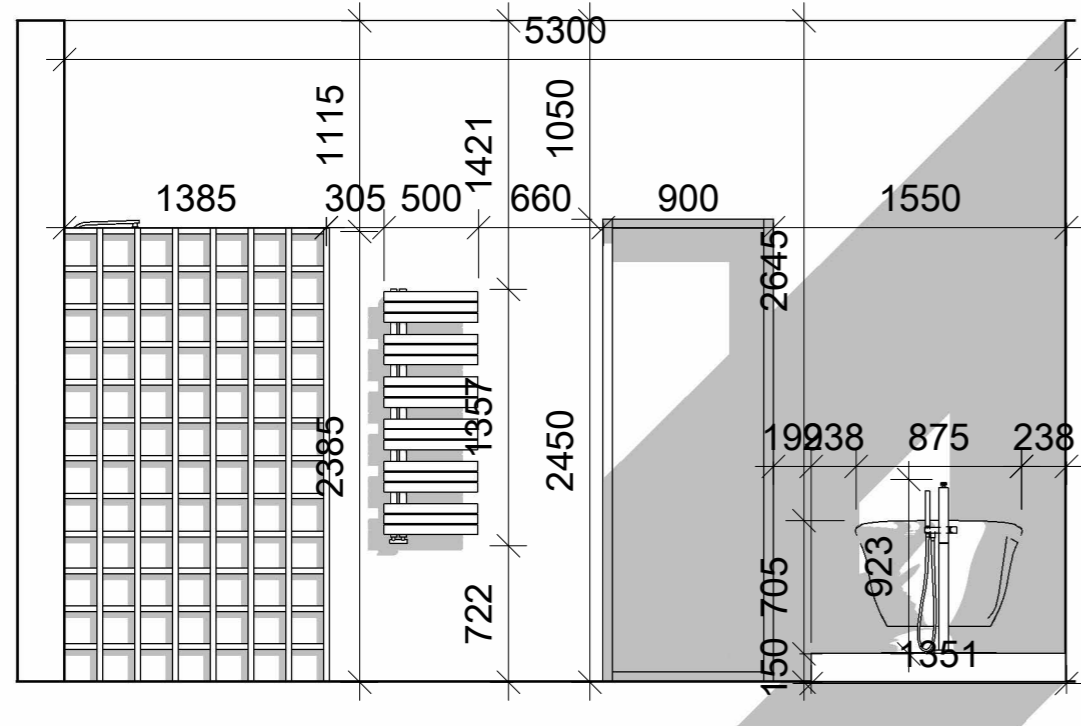

майстер вбиральня 3-44