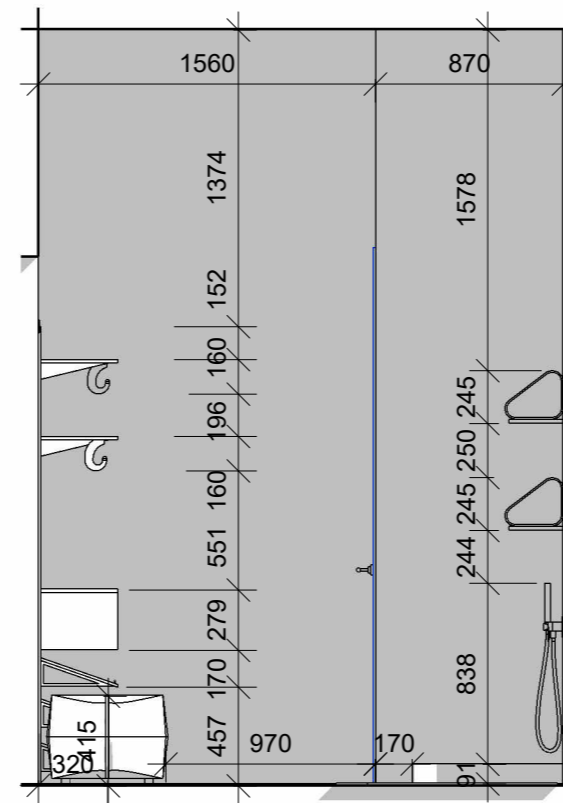

гардероб 4-33