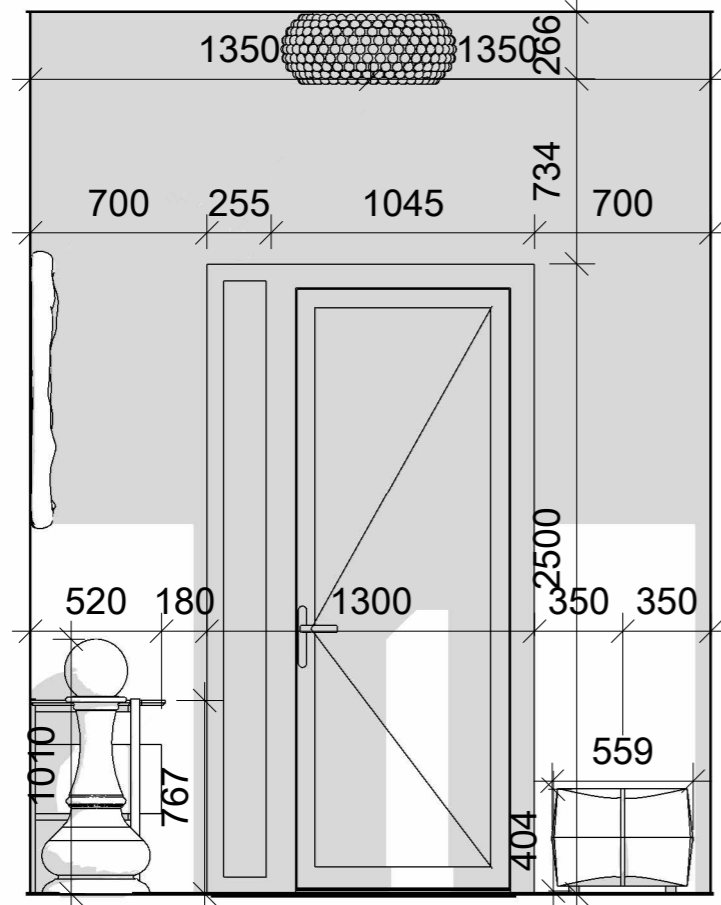

тамбур
1-31