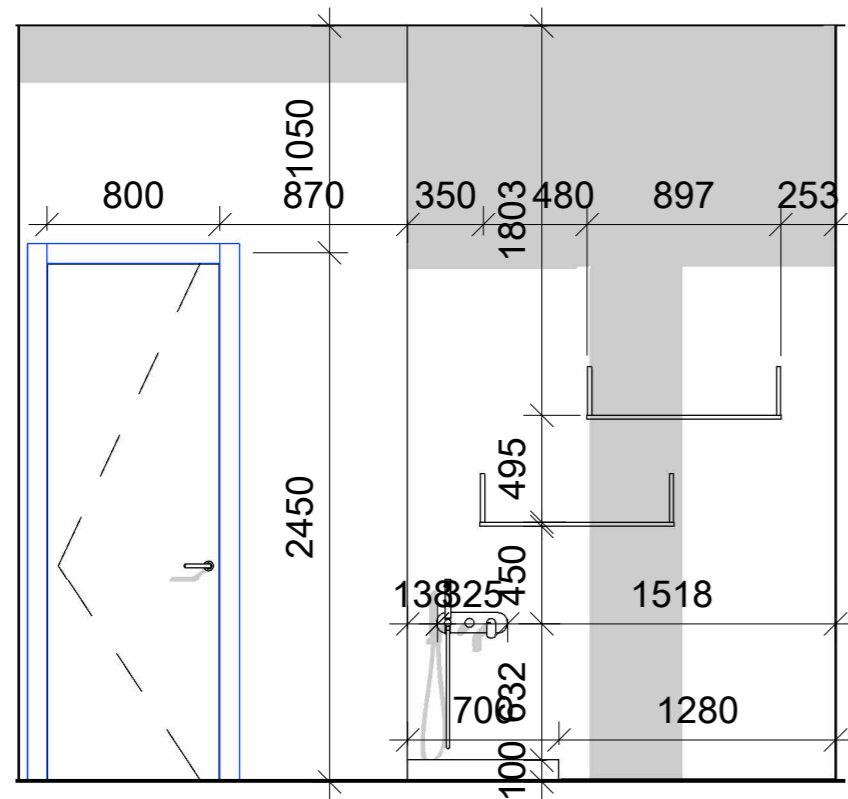

гардероб 3-33