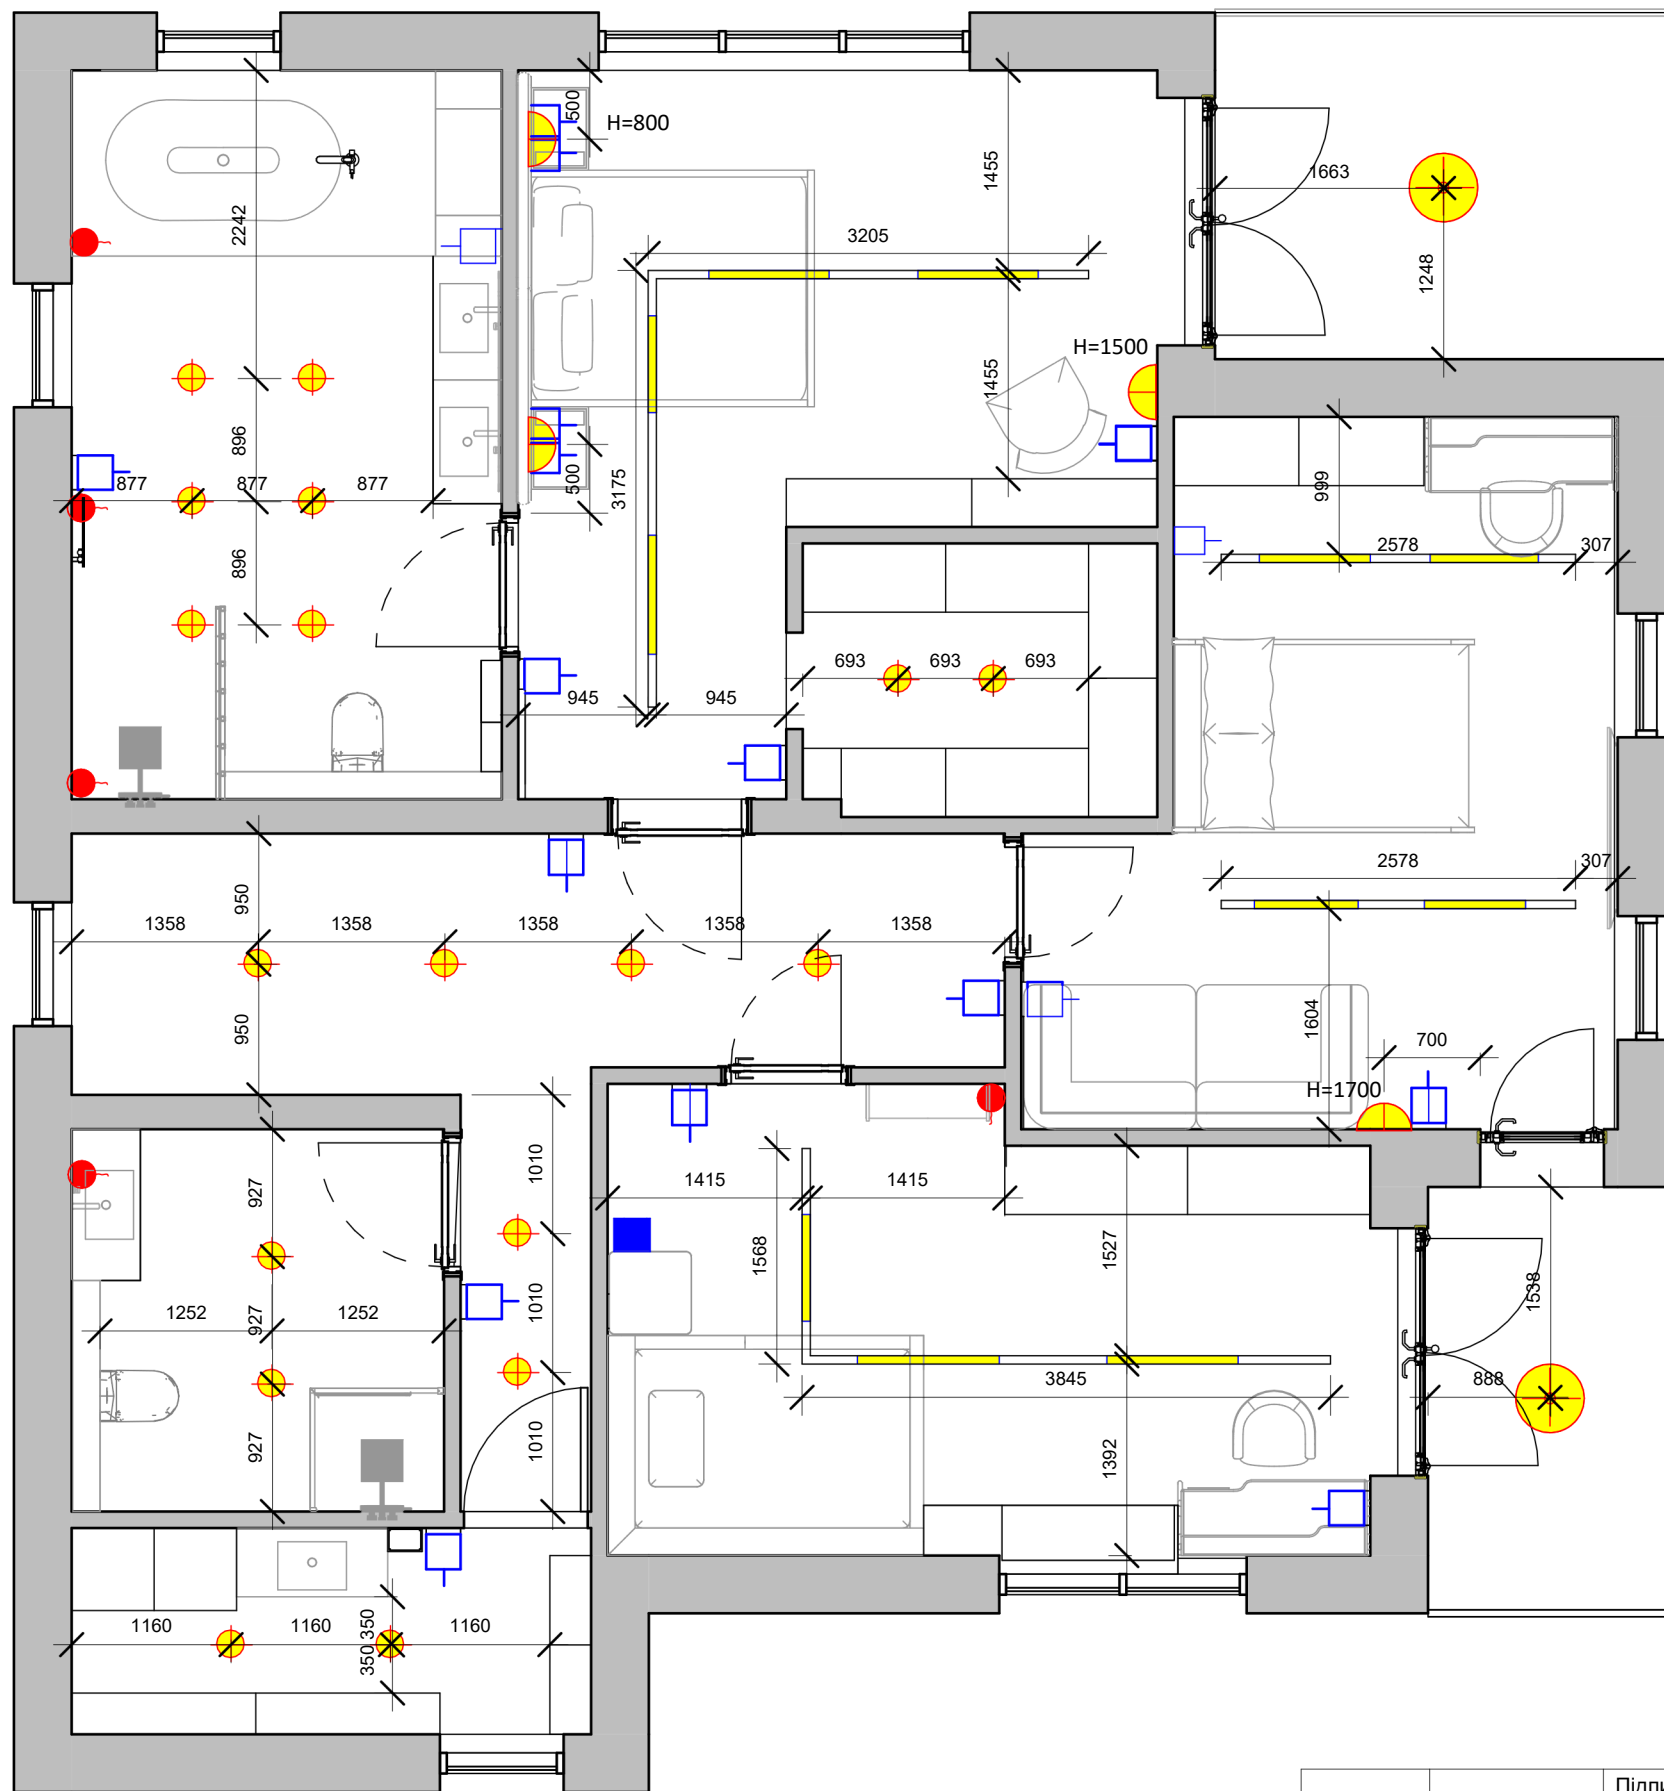

Підпис	Дата	Приватний двоповерховий житловий будинок			КНУТД		
							Стадія	Аркуш	
							ДП	12	0001
Виконала	Сидорук Аліна			план освітлення 2 поверх			БДс1-23		
Перевірила				1 : 55