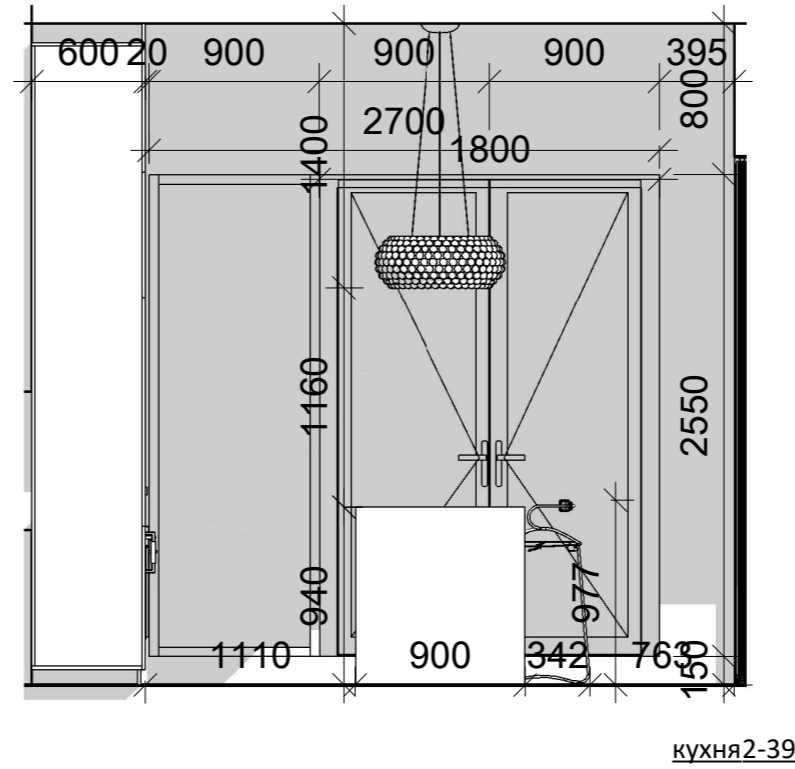

розгортки кухні

		Підпис	Дата	Приватний двоповерховий житловий будинок	КНУТД		
					Стадія	Аркуш	
					ДП	39	0001
Виконала	Сидорук Аліна			розгортки кухня Как указано	БДс1-23		
Перевірила