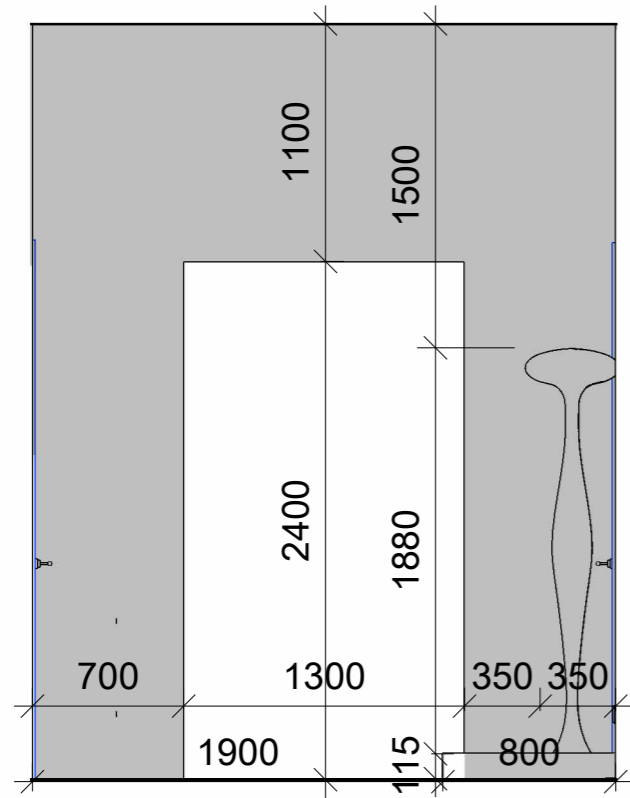

коридор 1-36