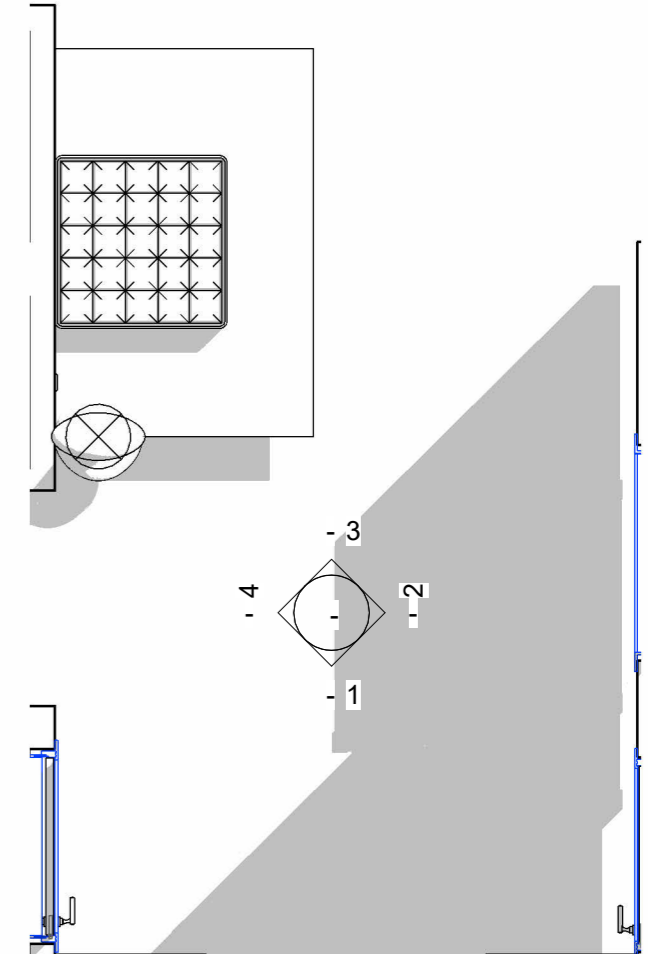

Підпис	Дата	Приватний двоповерховий житловий будинок	КНУТД		
					Стадія	Аркуш	
					ДП	36	0001
Виконала	Сидорук Аліна			розортки коридор 1 : 35	БДс1-23		
Перевірила