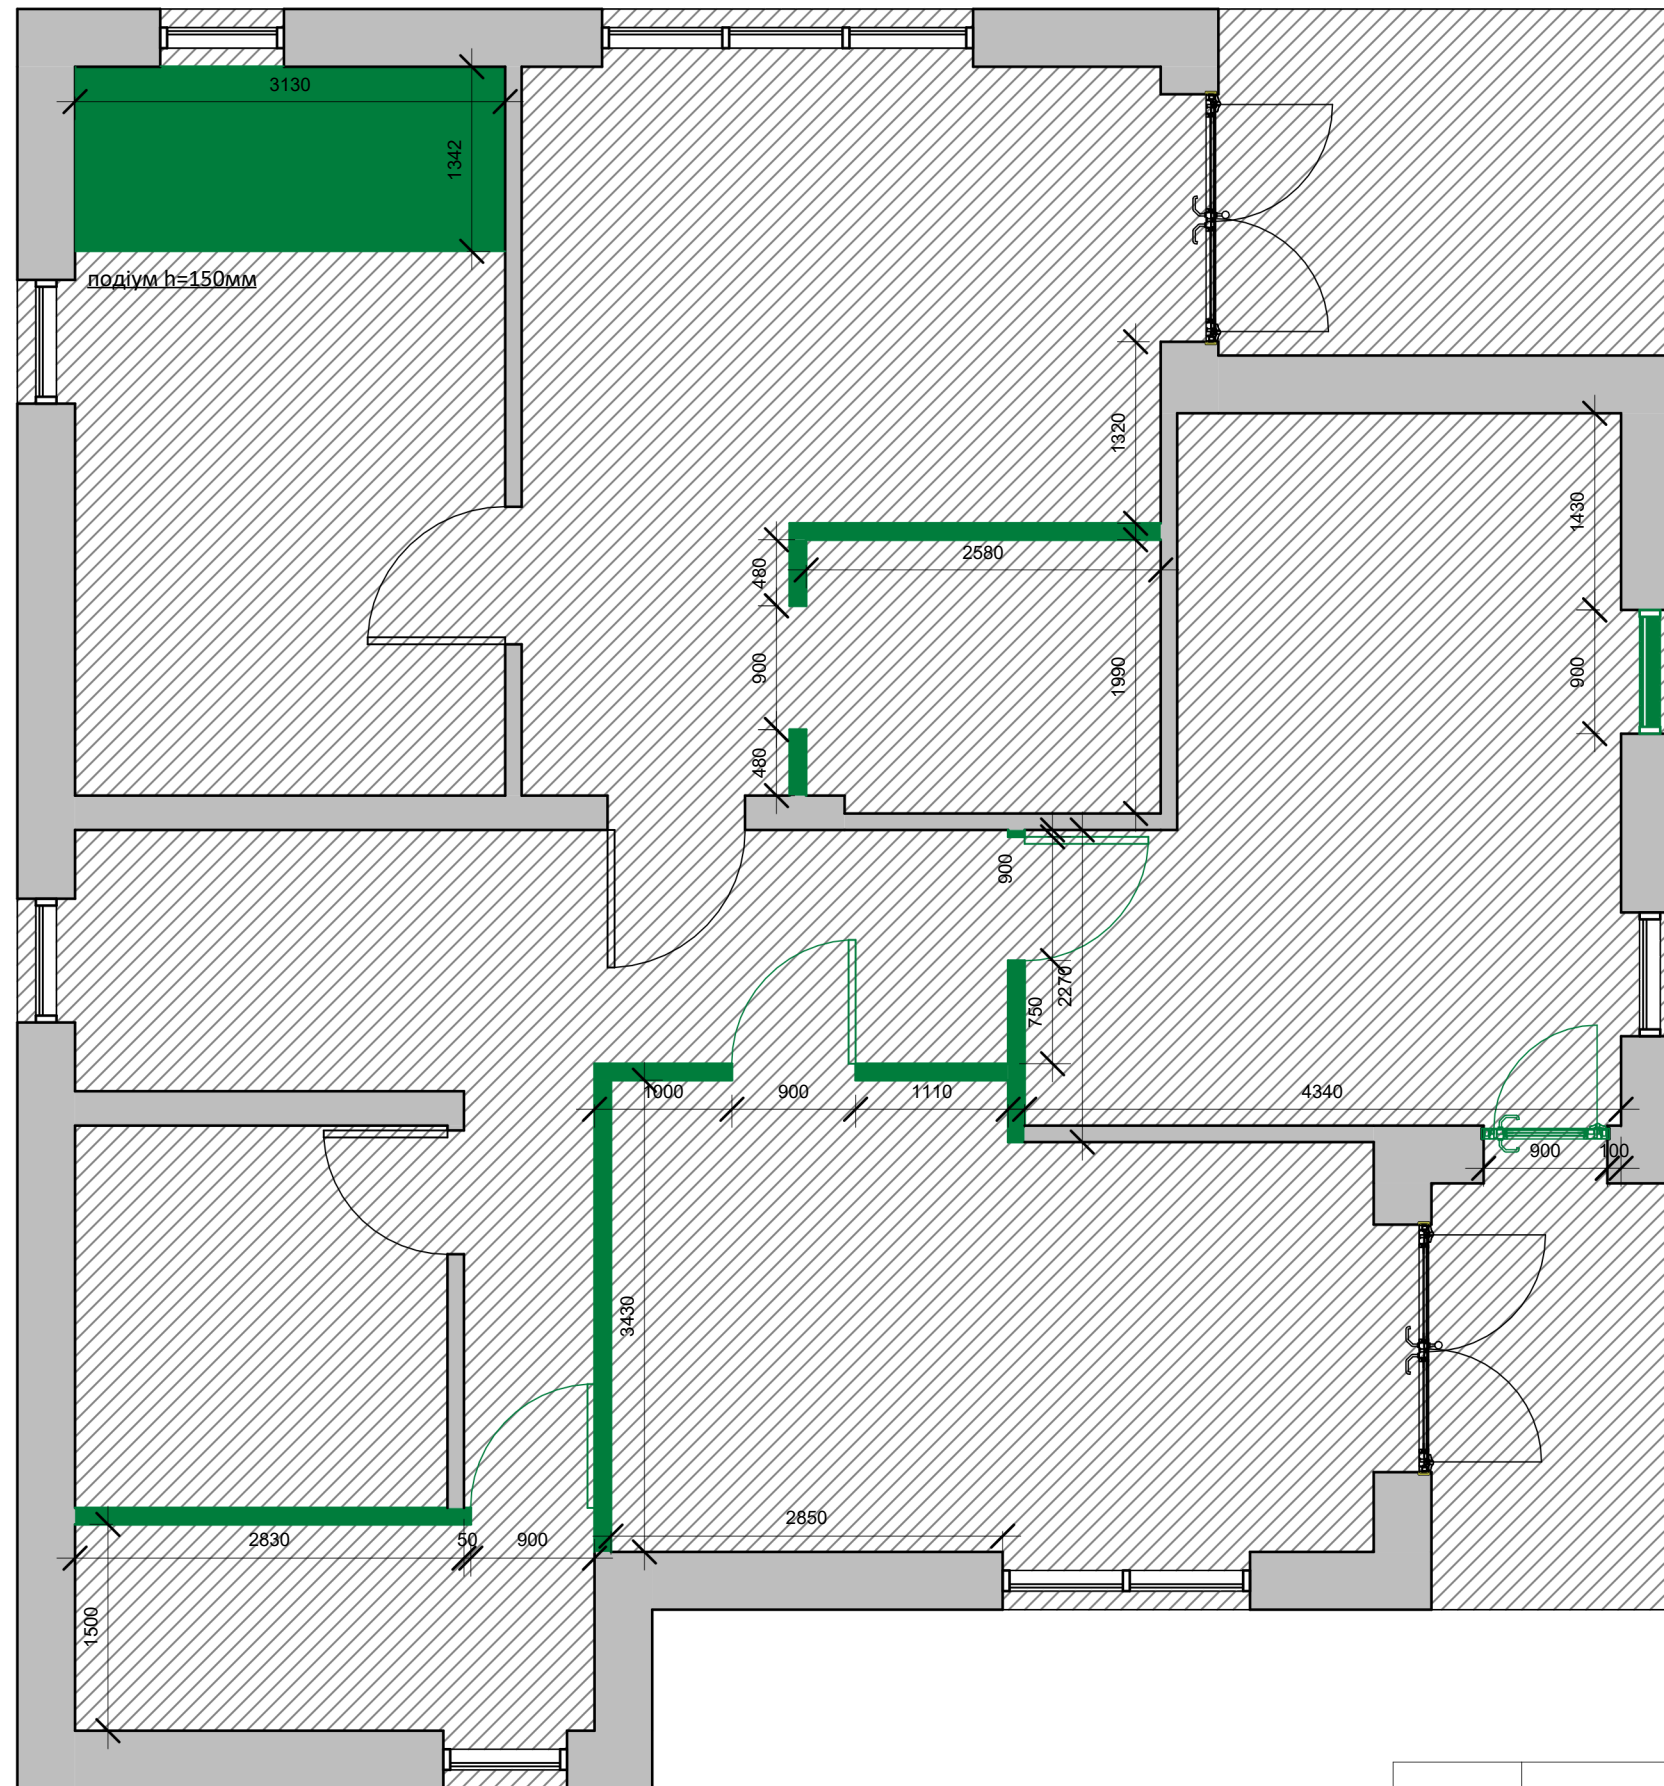

елементи що монтуються

		Підпис	Дата	Приватний двоповерховий житловий будинок	КНУТД		
					Стадія	Аркуш	
					ДП	6	0001
Виконала	Сидорук Аліна			монтаж 2го поверху 1 : 55	БДс1-23		
Перевірила