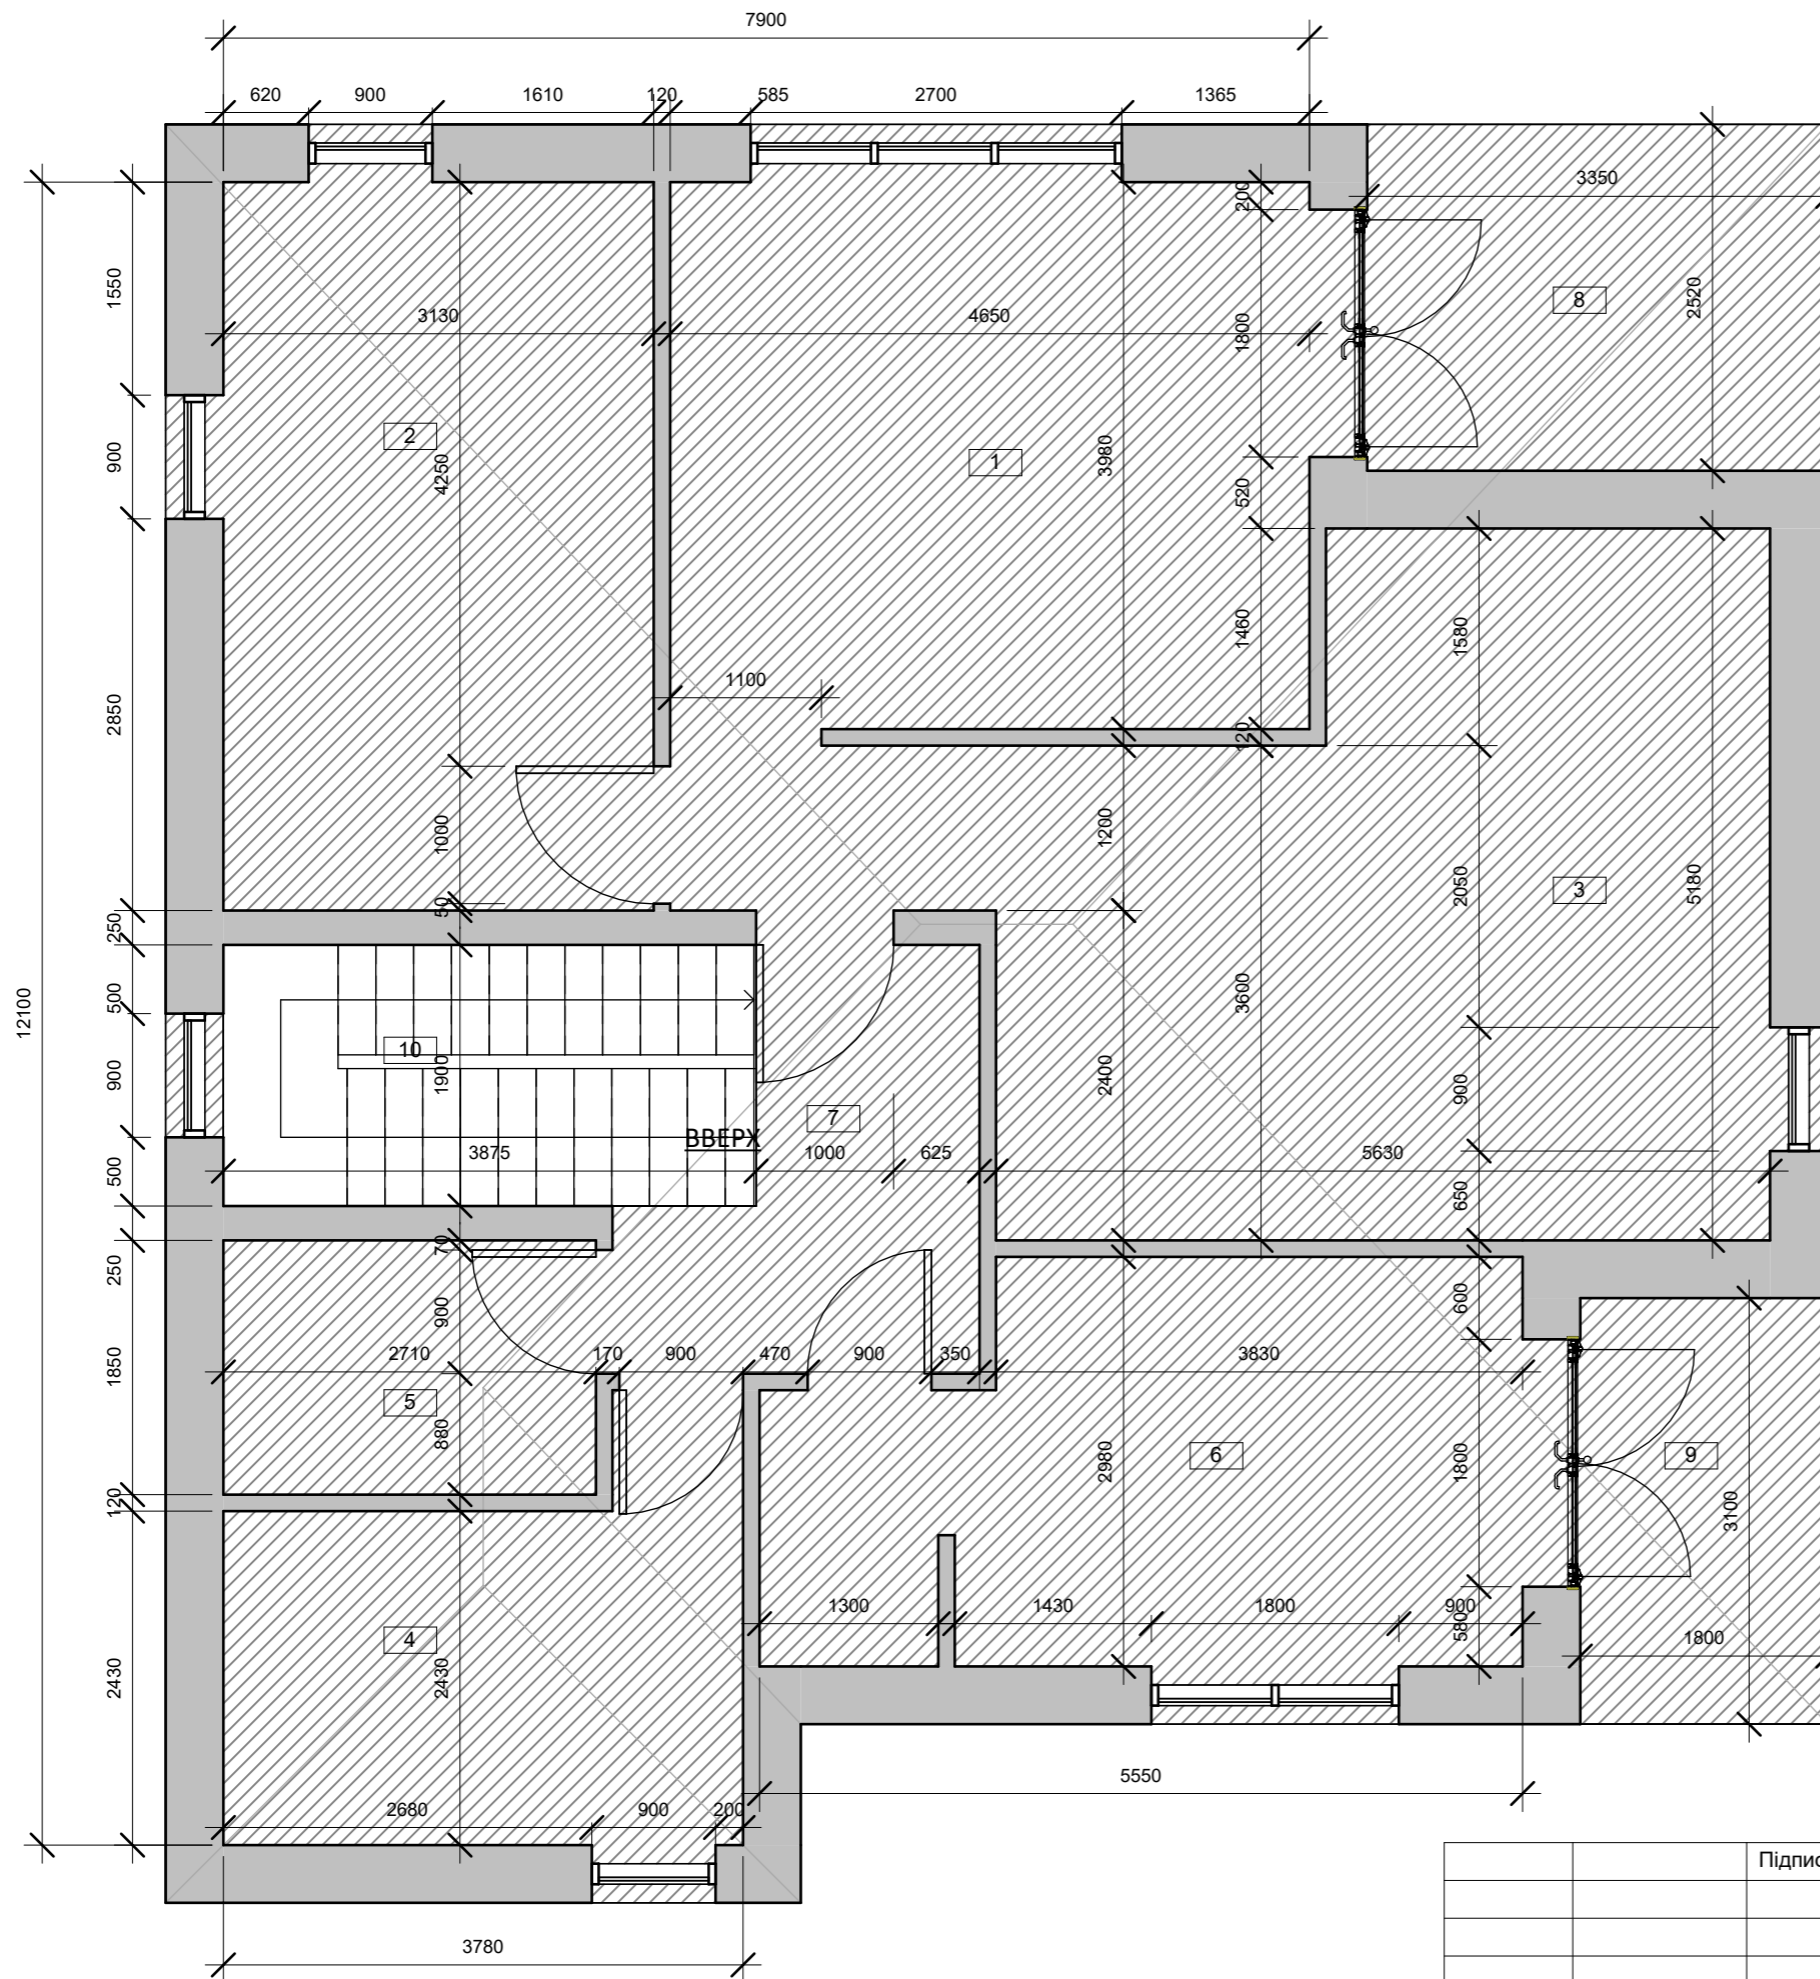

Експлікація поверх 2		
№	Назва	Площа
1	майстер-спальня	19.35 м²
2	майстер-санвузол	16.59 м²
3	гардероб	25.37 м²
4	пральня	10.45 м²
5	гостьовий санвузол	5.01 м²
6	гостьова спальня	15.69 м²
7	коридор	6.47 м²
8	балкон 1	8.25 м²
9	балкон 2	5.58 м²
10	сходи	7.33 м²
Загальна площа		120.09 м²

		Підпис	Дата	Приватний двоповерховий житловий будинок			КНУТД		
							Стадія	Аркуш	
							ДП	1(2)	0001
Виконала	Сидорук Аліна			Вихідний план 2го поверху 1 : 55			БДс1-23		
Перевірила