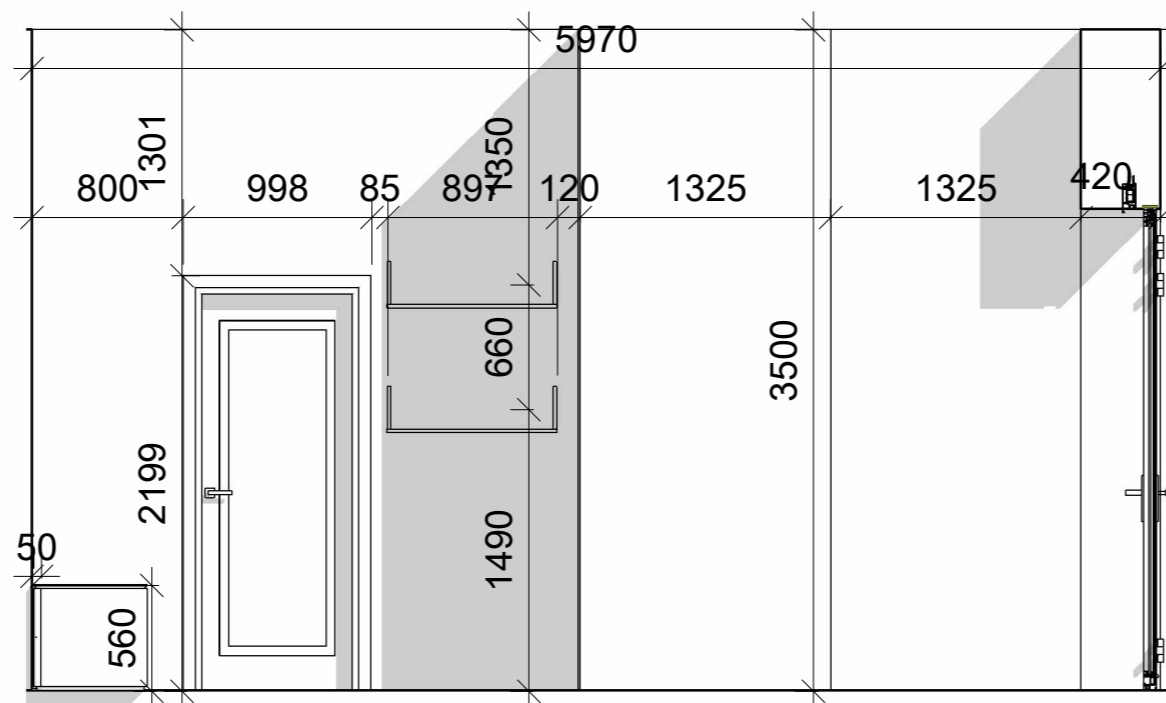

детяча 2. 4-42

		Підпис	Дата	Приватний двоповерховий житловий будинок	КНУТД		
					Стадія	Аркуш	
					ДП	42	0001
Виконала	Сидорук Аліна			розортки дитяча 2 поверх Как указано	БДс1-23		
Перевірила