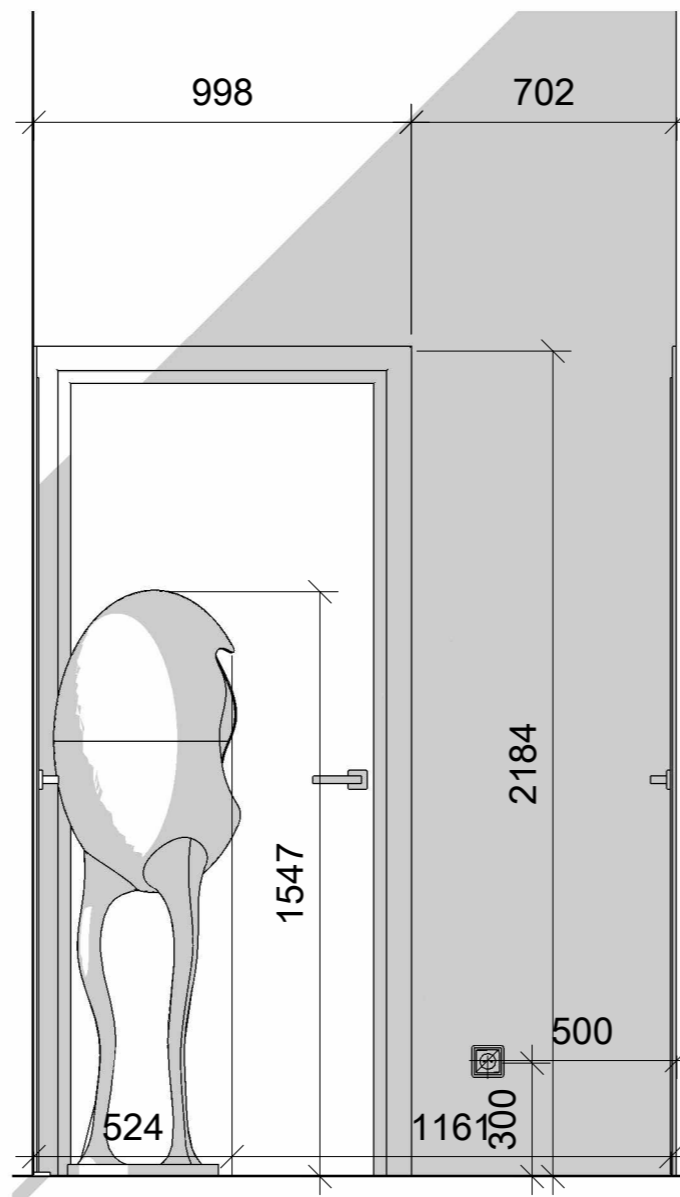

коридор 2. 2-40