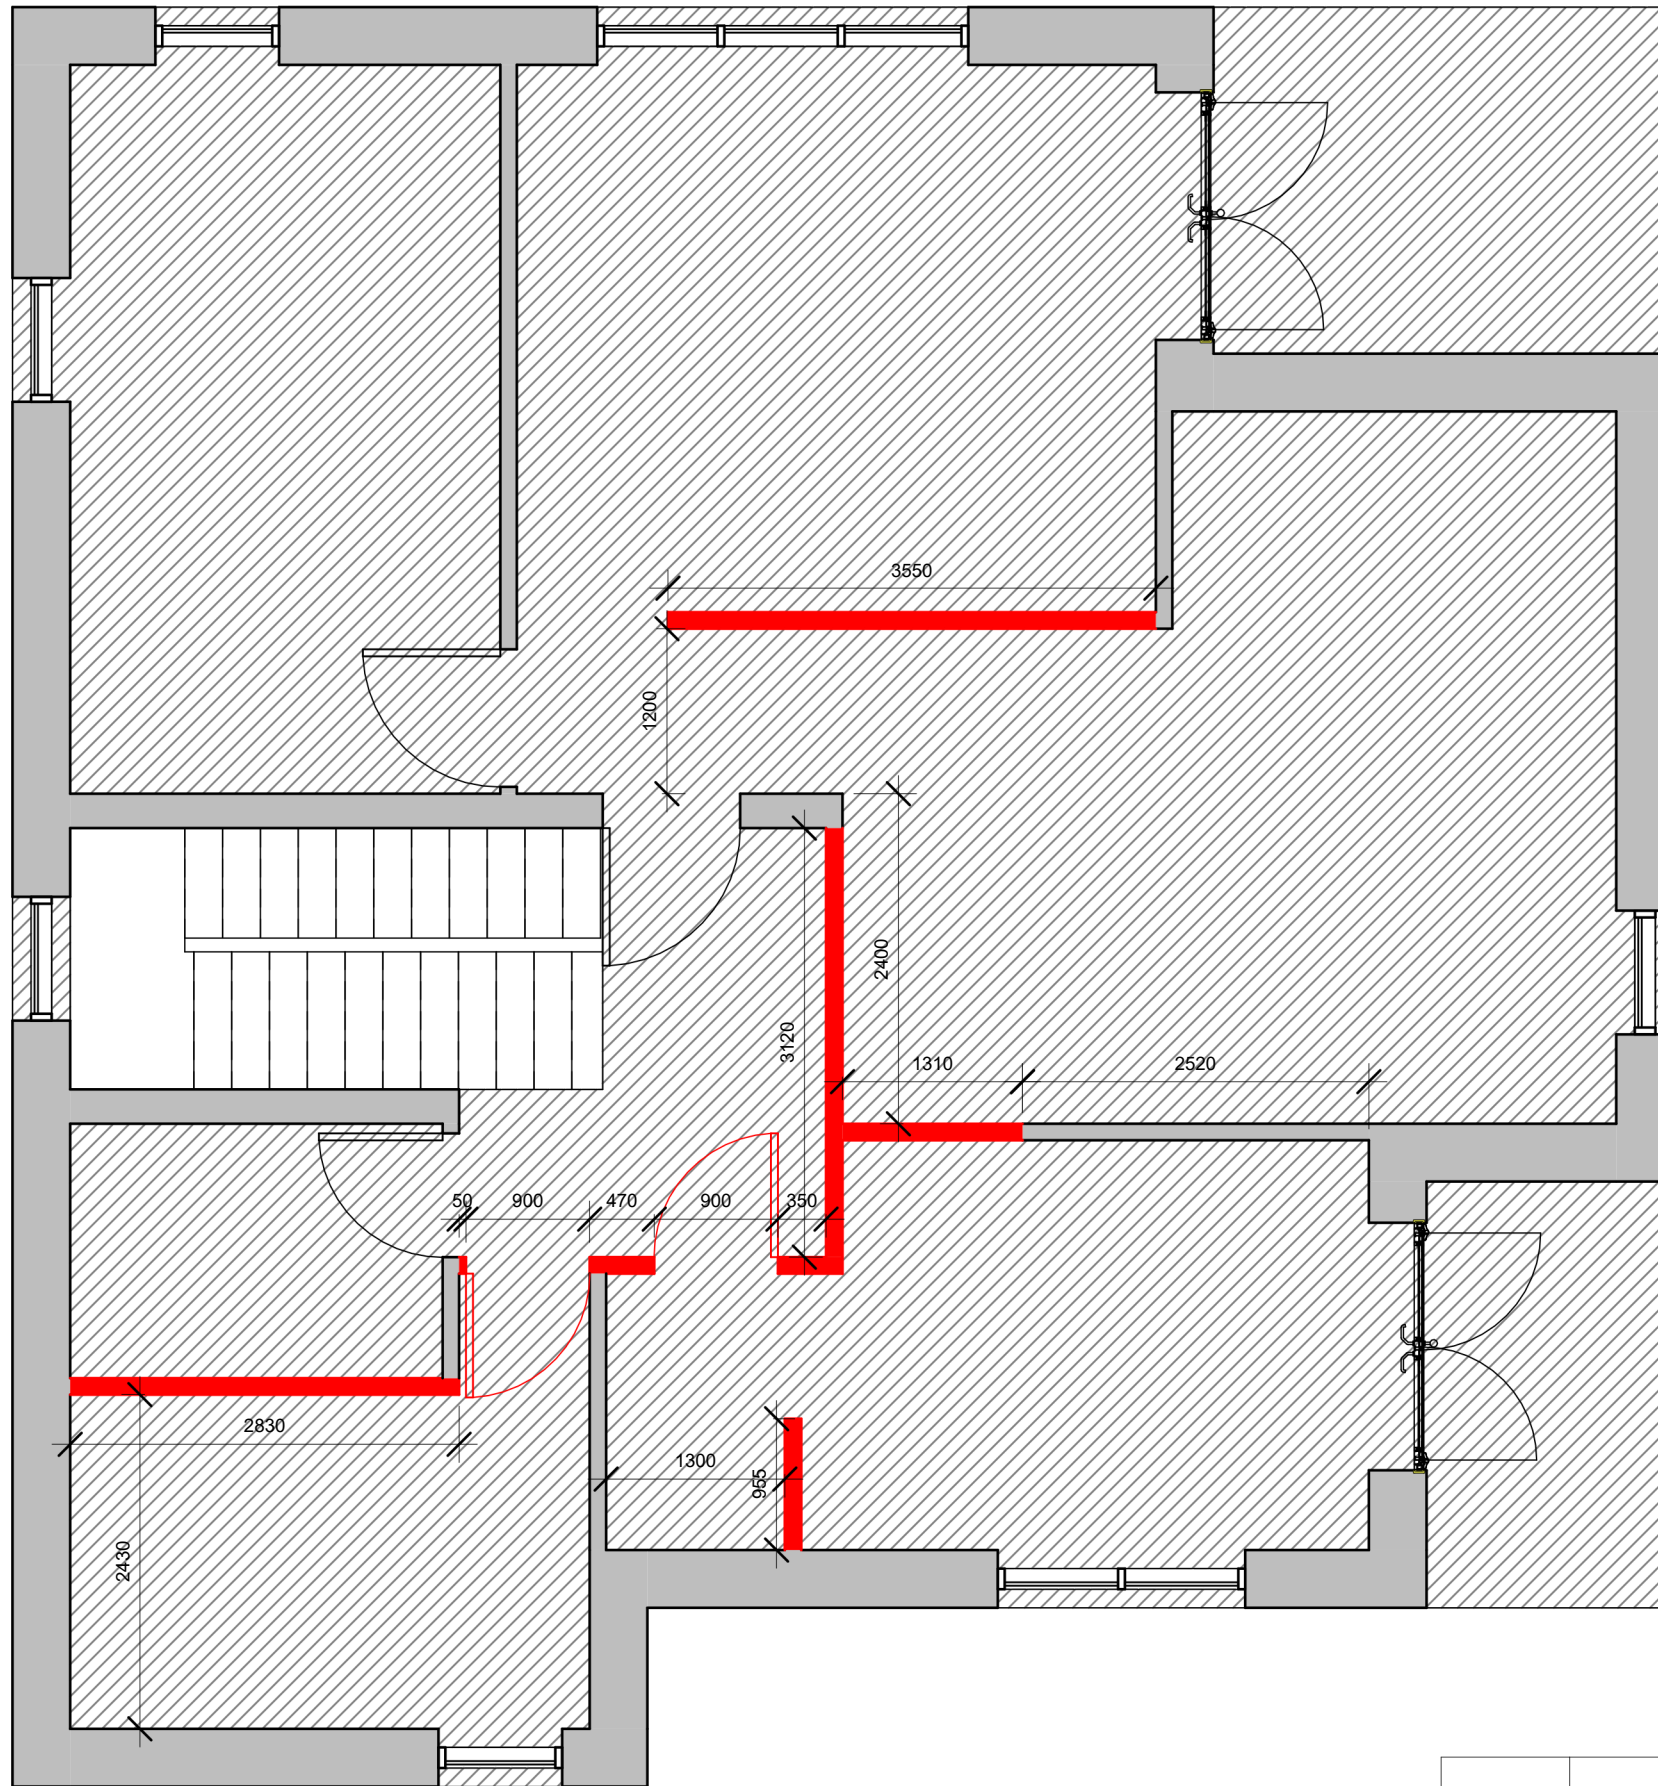

елементи що демонтуютья

		Підпис	Дата	Приватний двоповерховий житловий будинок	КНУТД		
					Стадія	Аркуш	
					ДП	4	0001
Виконала	Сидорук Аліна			демонтаж 2го поверху 1 : 55	БДс1-23		
Перевірила