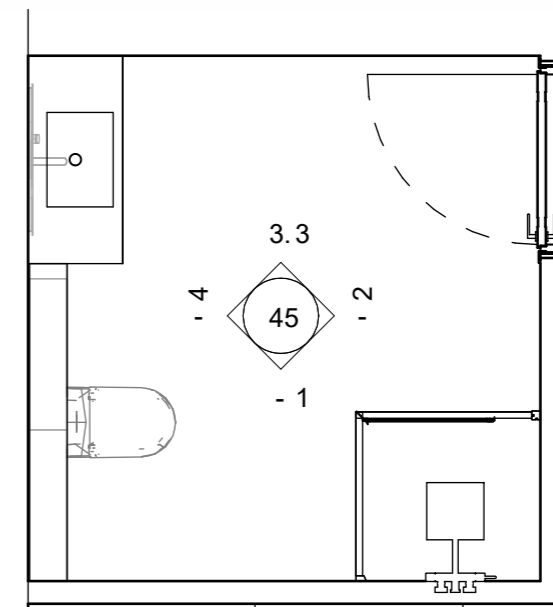

Підпис	Дата	Приватний двоповерховий житловий будинок	КНУТД		
					Стадія	Аркуш	
					ДП	45	0001
Виконала	Сидорук Аліна			розортки дитяча вбиральня 1 : 40	БДс1-23		
Перевірила