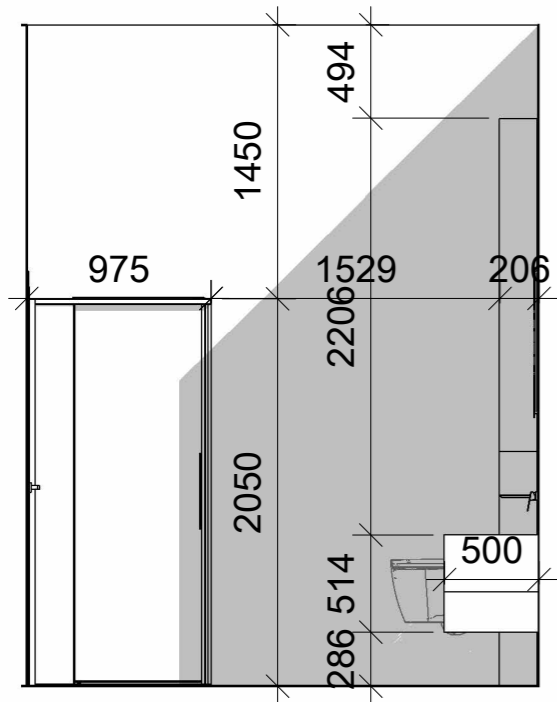

дитяча вбиральня 1-45