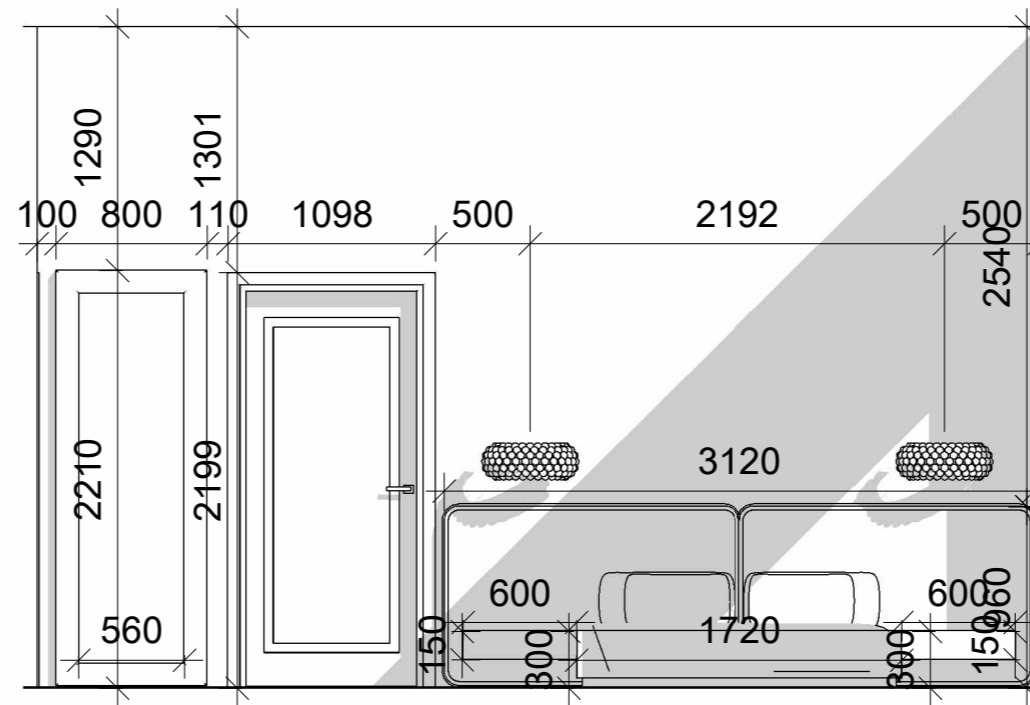

майстер-спальня 4-43

		Підпис	Дата	Приватний двоповерховий житловий будинок			КНУТД		
							Стадія	Аркуш	
							ДП	43	0001
Виконала	Сидорук Аліна			розортки майстер спальня Как указано			БДс1-23		
Перевірила