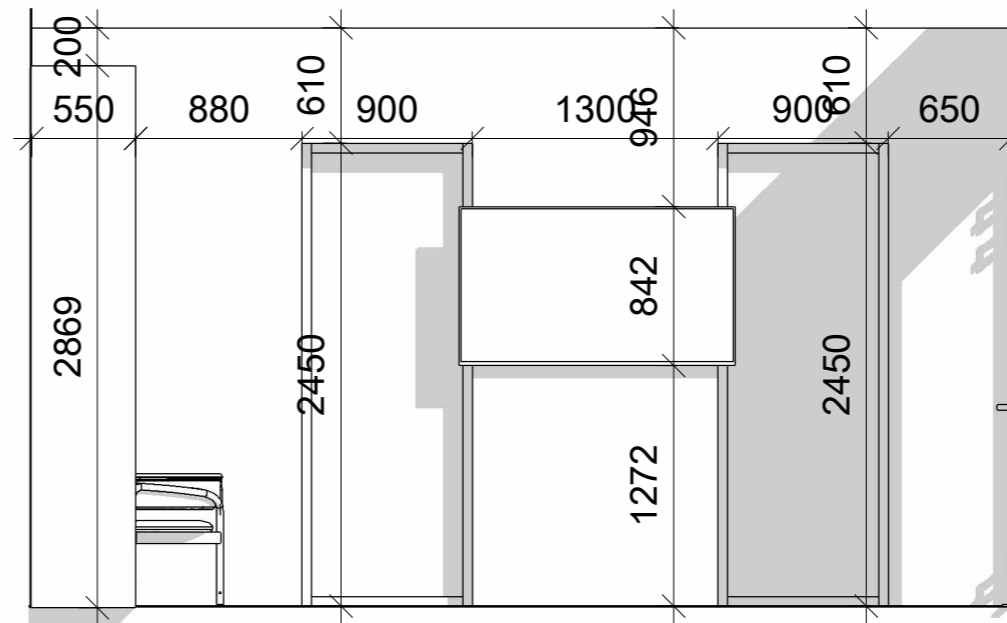

дитяча 2-41