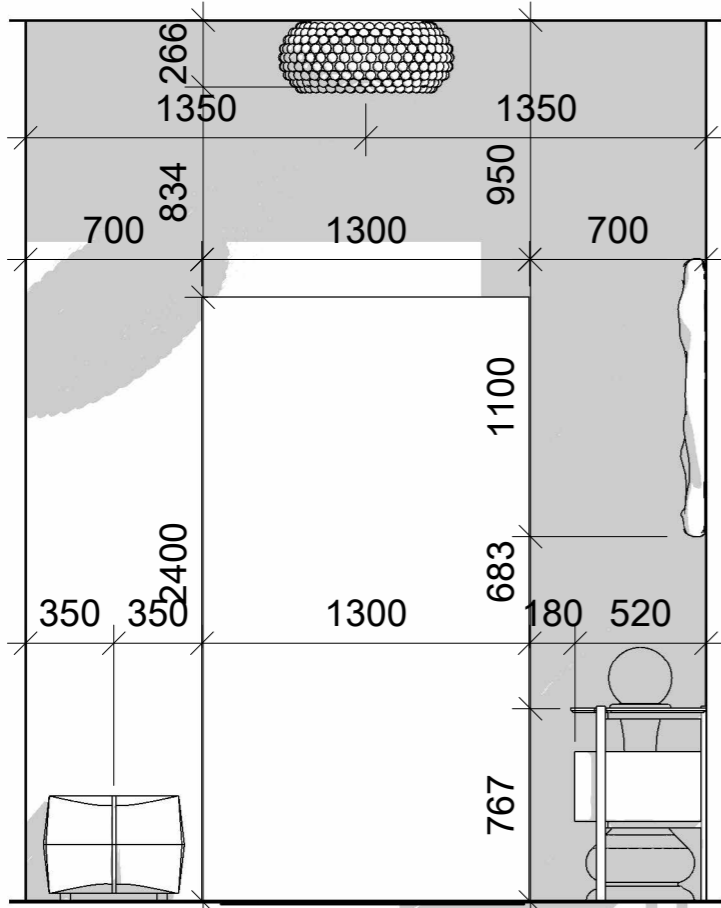

тамбур
1-31

тамбур 3-31