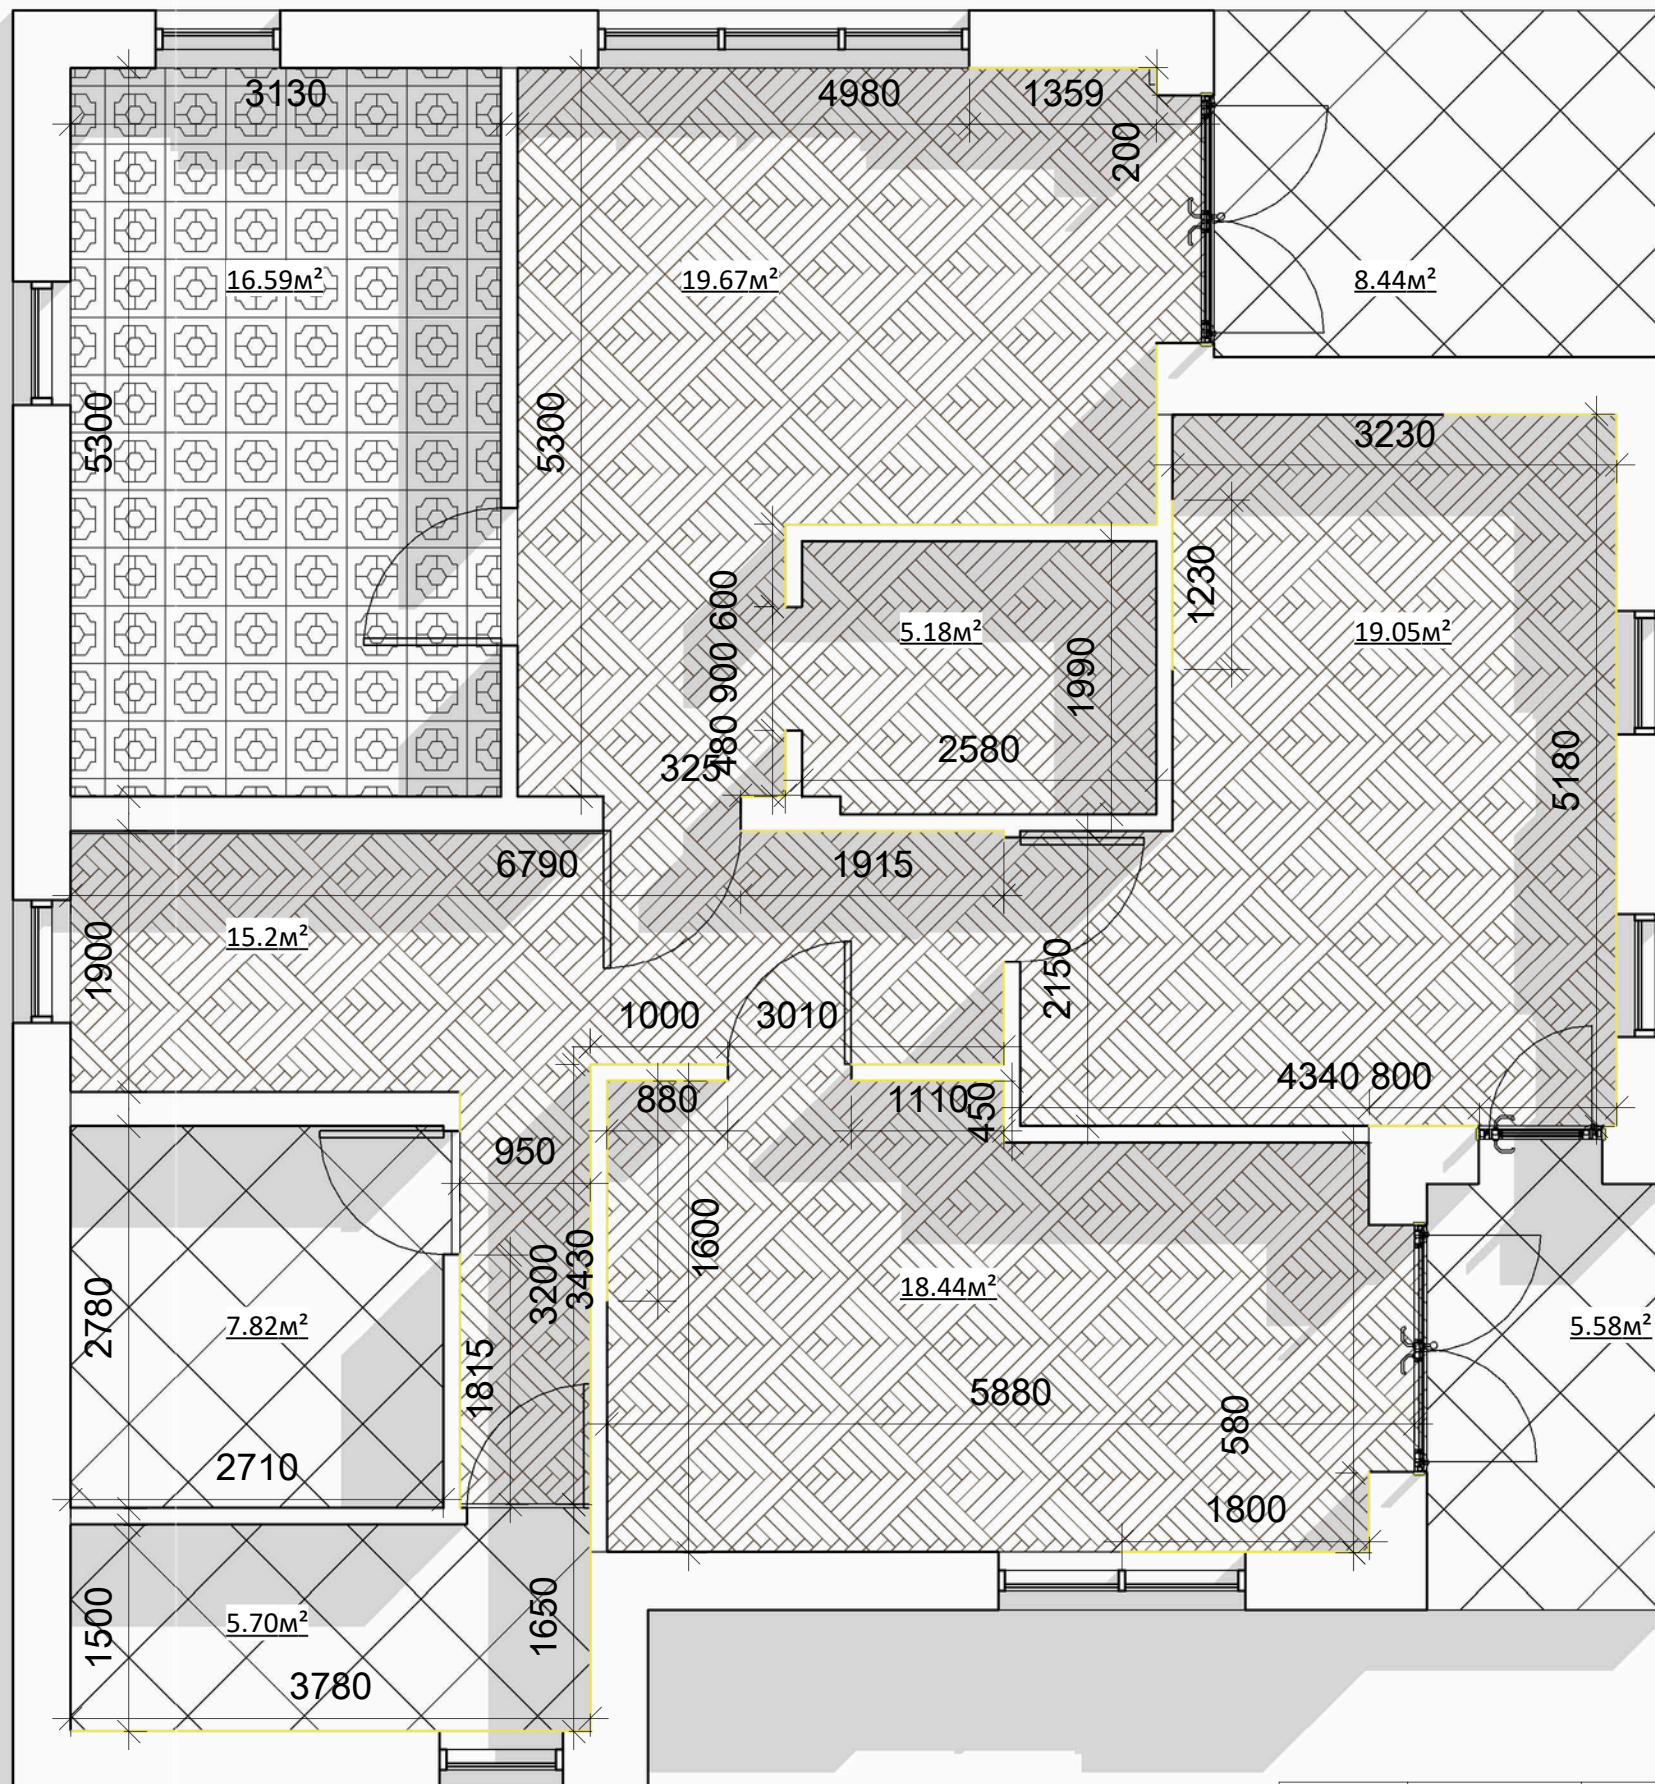

Плитка 12,3*12,3 Tanger Sand Flower

Керамогранітна плитка Alebastro White F P 60*60 R Sumat 1

Французька ялінка Дуб Шафран

Плінтус LPC-09

Специфікація покриття підлоги	
тип покриття	площа
паркетна дошка ялінка	81.253м²
плитка 600*600	28.205м²
плитка 300*300	16.6м²

	Підпис	Дата
Виконала	Сидорук Аліна	
Перевірила		

Приватний двоповерховий житловий будинок	КНУТД		
	Стадія	Аркуш	
	ДП	20	0001
план підлоги 2 1 : 55		БДс1-23