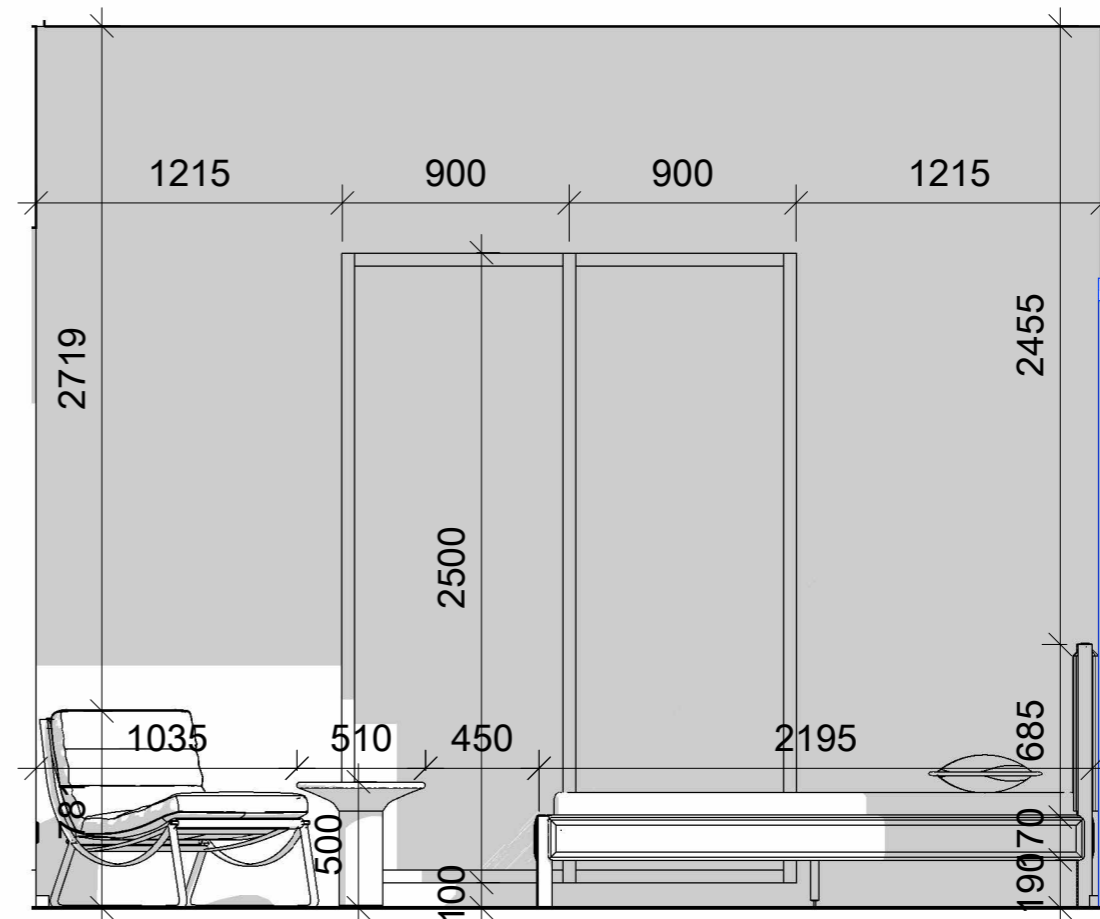

гостьова спальня 2