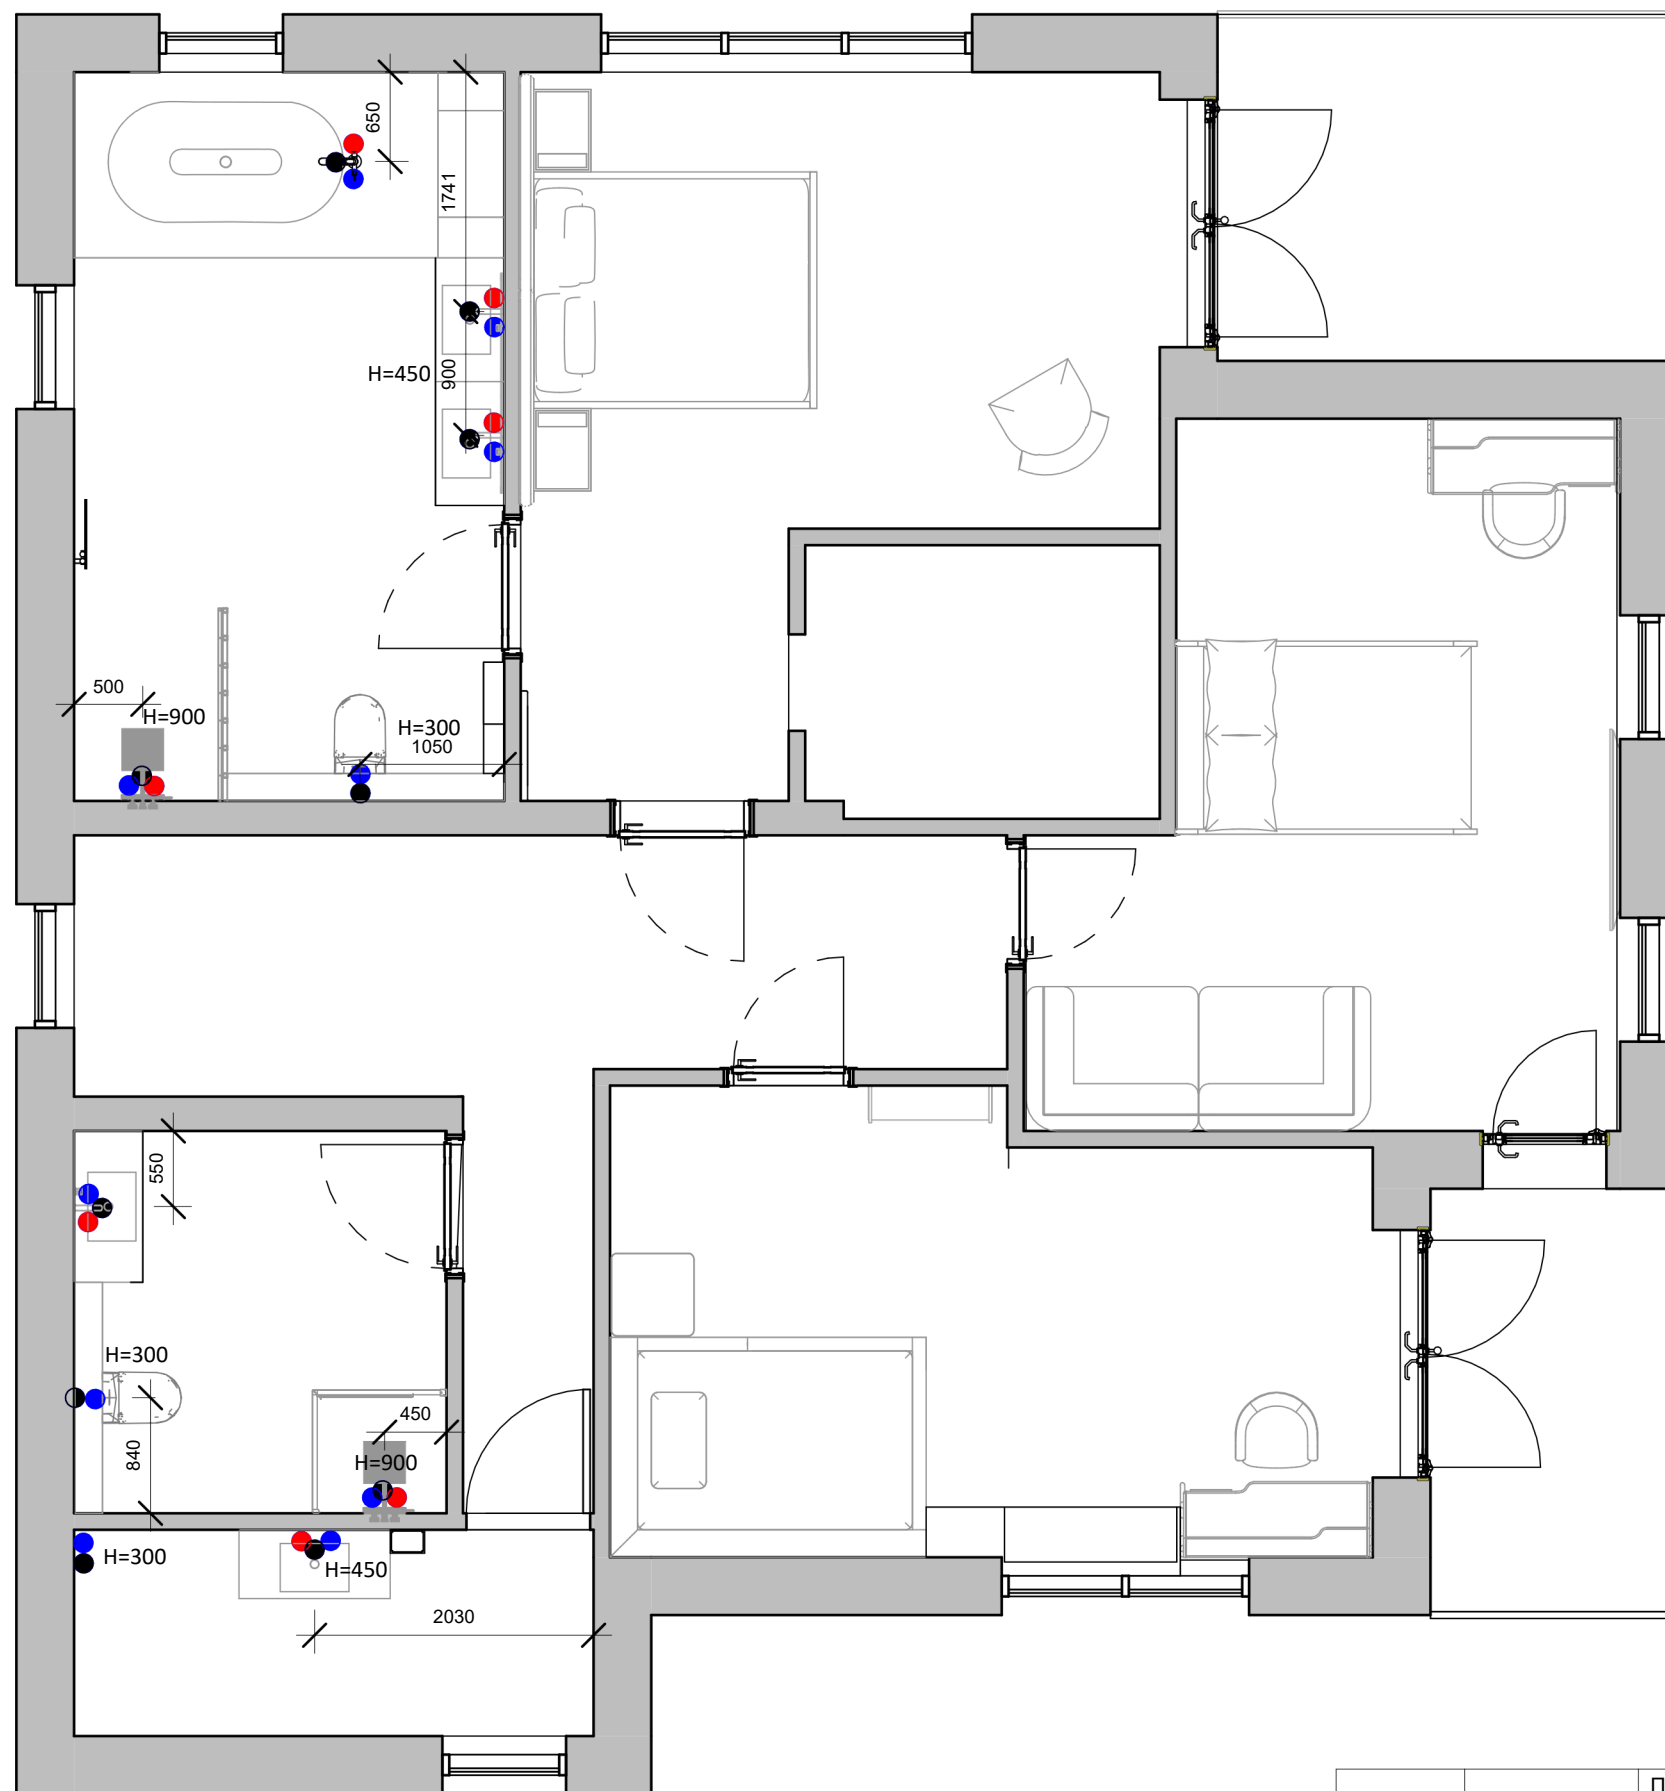

Підпис	Дата	Приватний двоповерховий житловий будинок	КНУТД		
					Стадія	Аркуш	
					ДП	16	0001
Виконала	Сидорук Аліна			план сантехніки 2 поверх 1 : 55	БДс1-23		
Перевірила