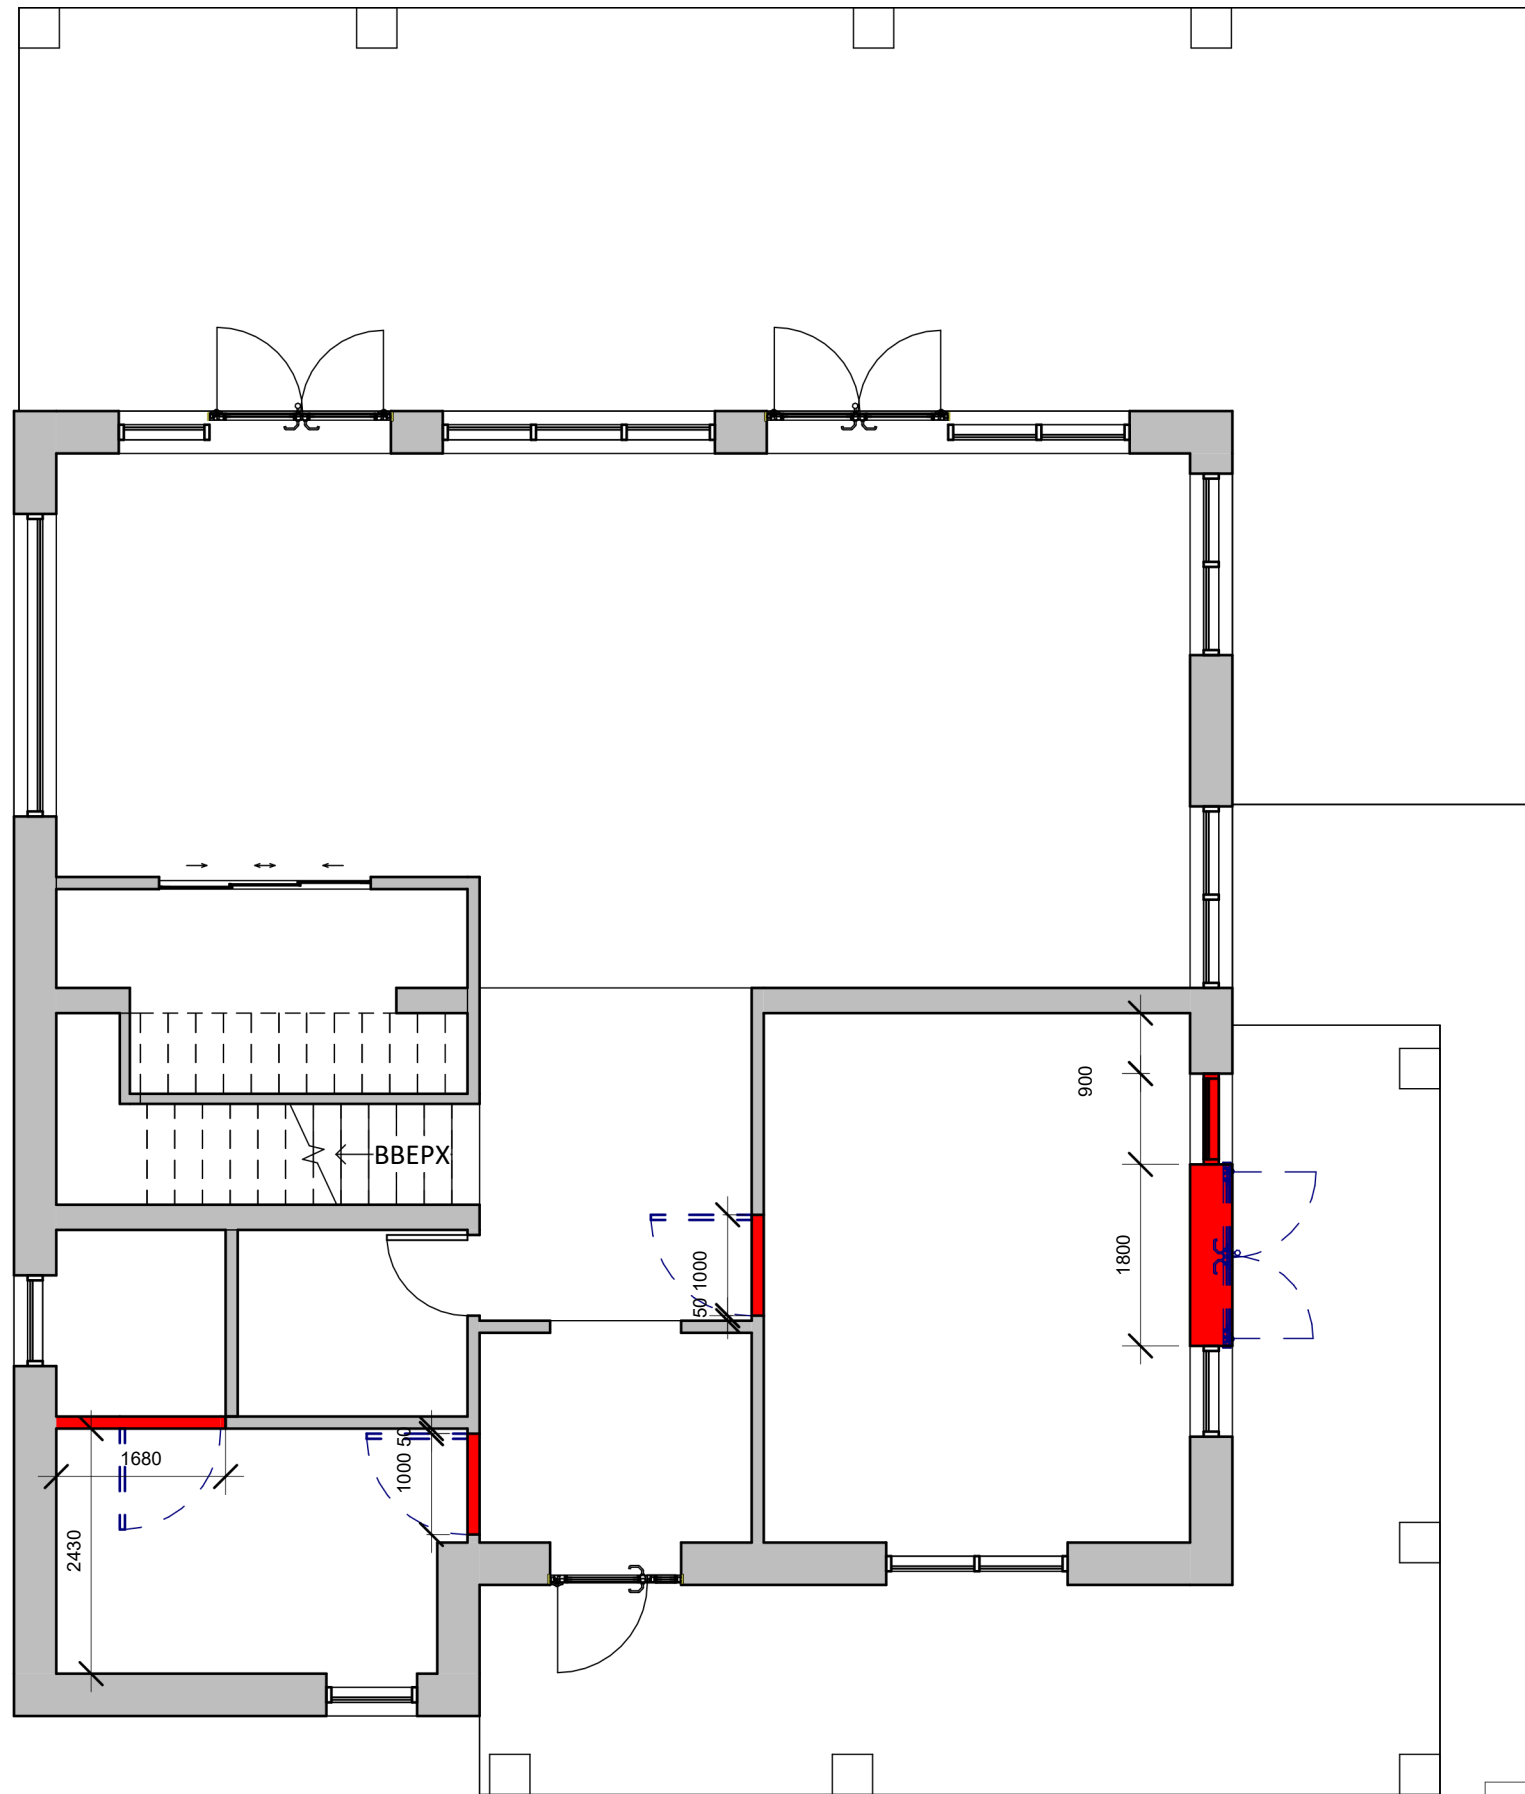

елементи що демонтуються

		Підпис	Дата	Приватний двоповерховий житловий будинок	КНУТД		
					Стадія	Аркуш	
					ДП	3	0001
Виконала	Сидорук Аліна			демонтаж 1го поверху 1 : 75	БДс1-23		
Перевірила