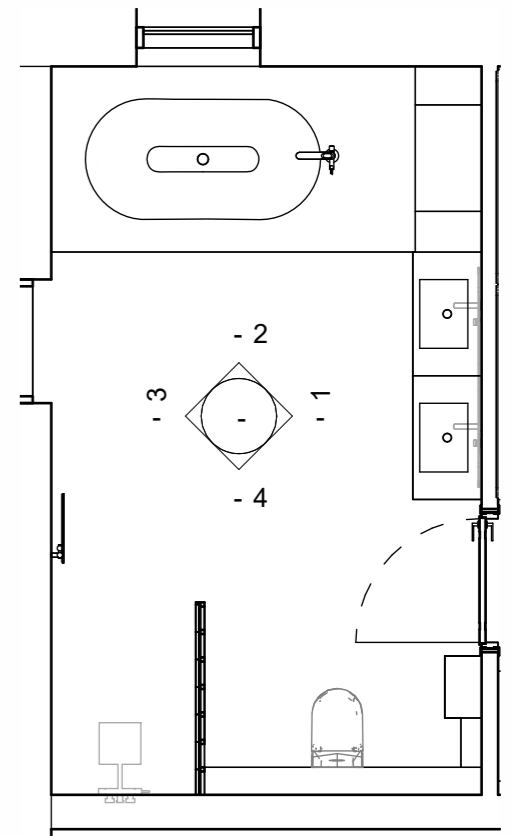

Підпис	Дата	Приватний двоповерховий житловий будинок			КНУТД		
							Стадія	Аркуш	
							ДП	44	0001
Виконала	Сидорук Аліна			розортки майстер вбиральня Как указано			БДс1-23		
Перевірила