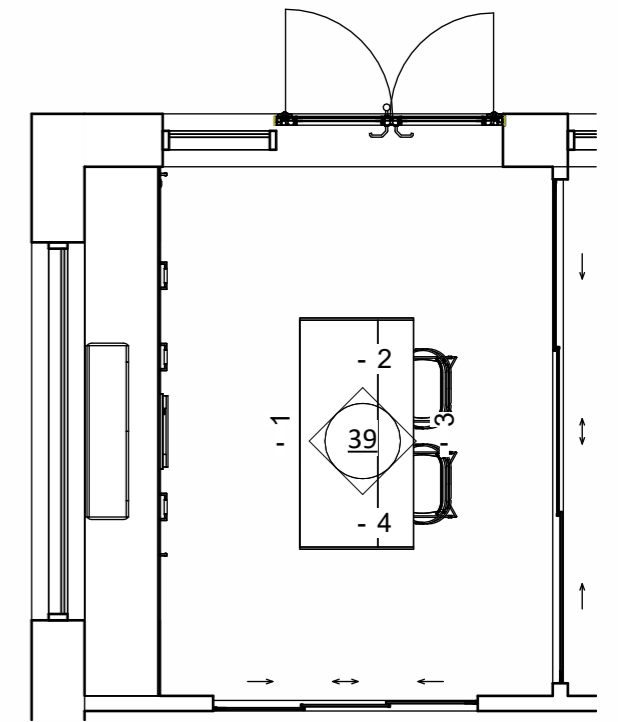

розгортки кухні

		Підпис	Дата	Приватний двоповерховий житловий будинок	КНУТД		
					Стадія	Аркуш	
					ДП	39	0001
Виконала	Сидорук Аліна			розгортки кухня Как указано	БДс1-23		
Перевірила