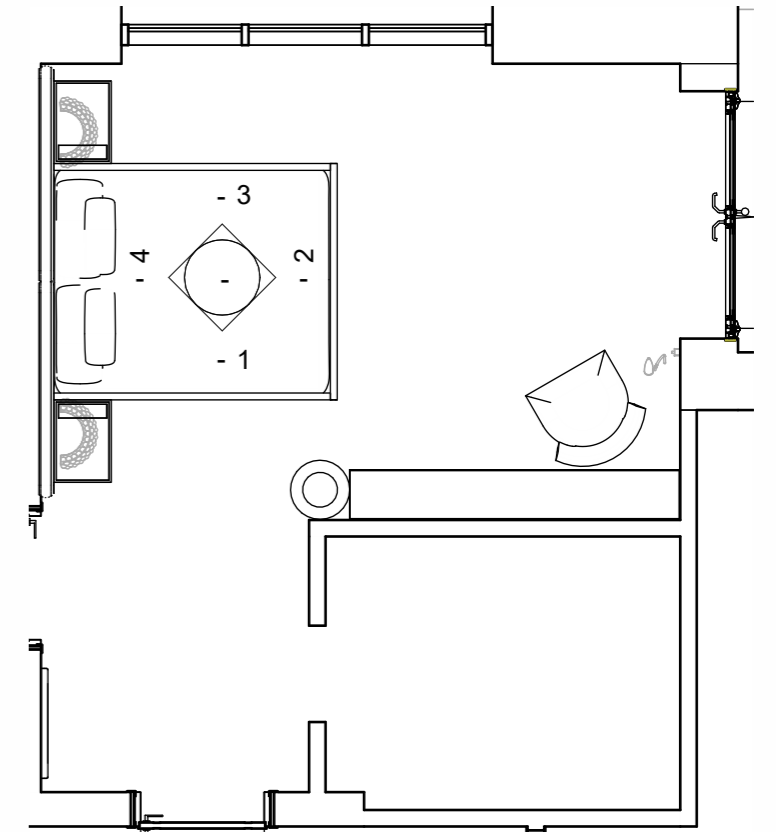

майстер спальня 3-43