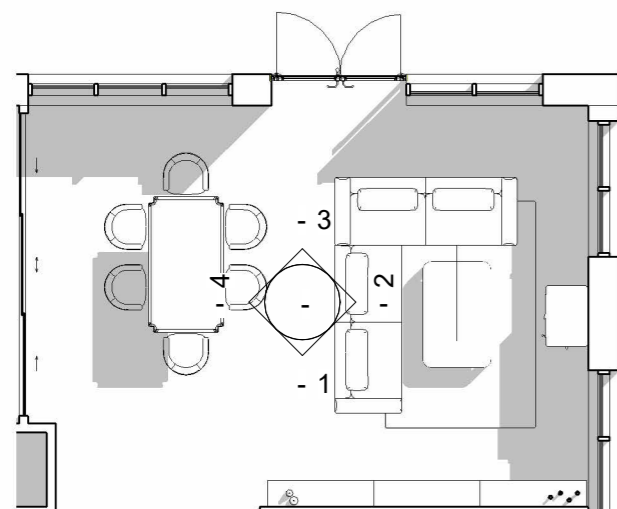

Підпис	Дата	КНУТД					
				Приватний двоповерховий житловий будинок					
				Стадія	Аркуш				
				ДП	37	0001			
Виконала	Сидорук Аліна			розортки вітальня Как указано					
Перевірила							БДс1-23