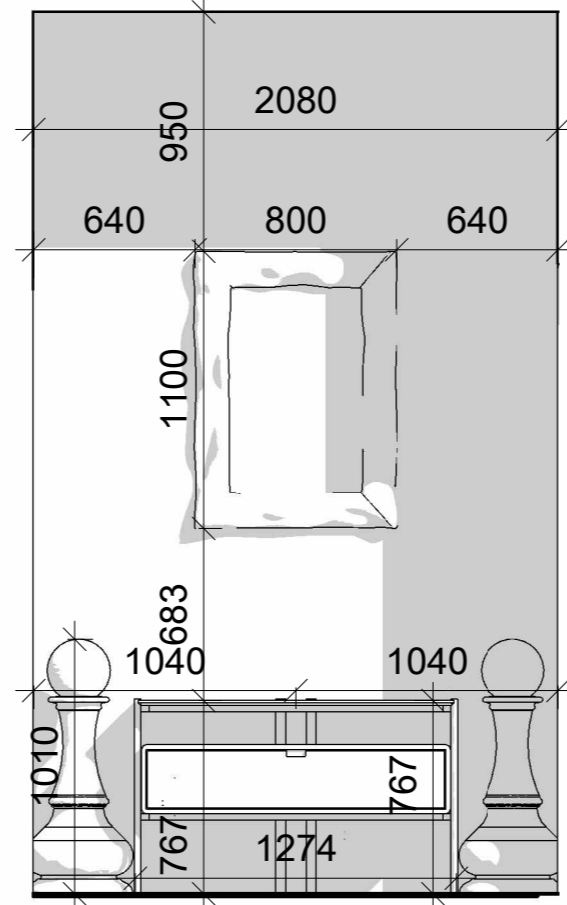

Підпис	Дата	Приватний двоповерховий житловий будинок			КНУТД		
							Стадія	Аркуш	
							ДП	31	0001
Виконала	Сидорук Аліна			розортки тамбур 1 : 30			БДс1-23		
Перевірила