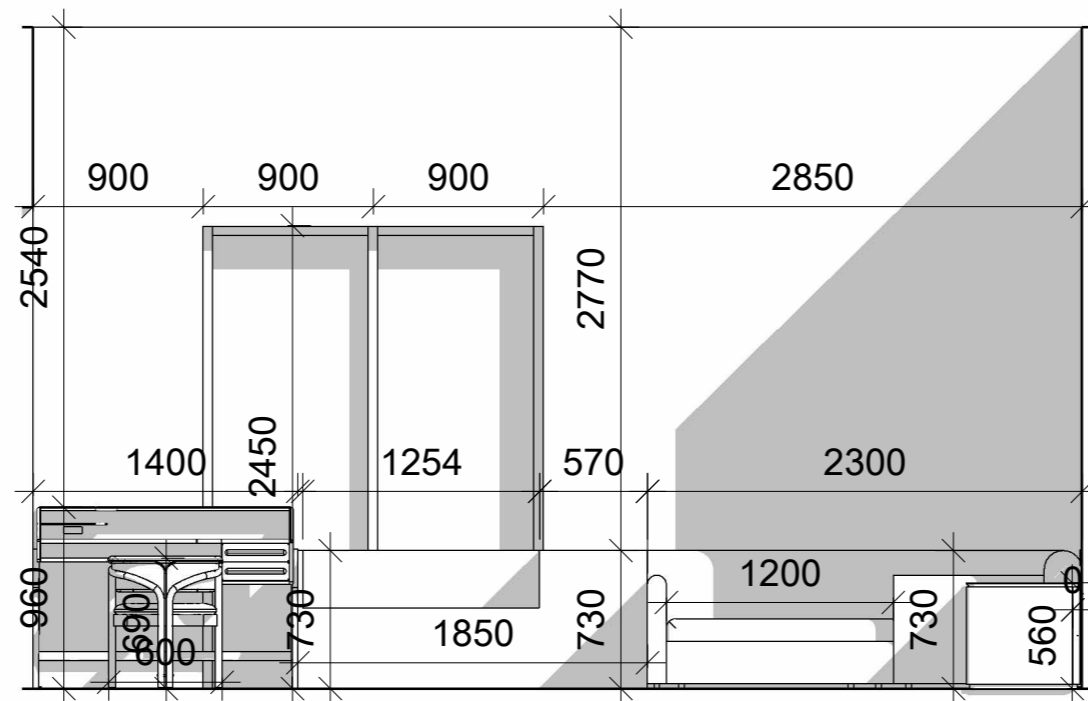

детяча 2. 2-42