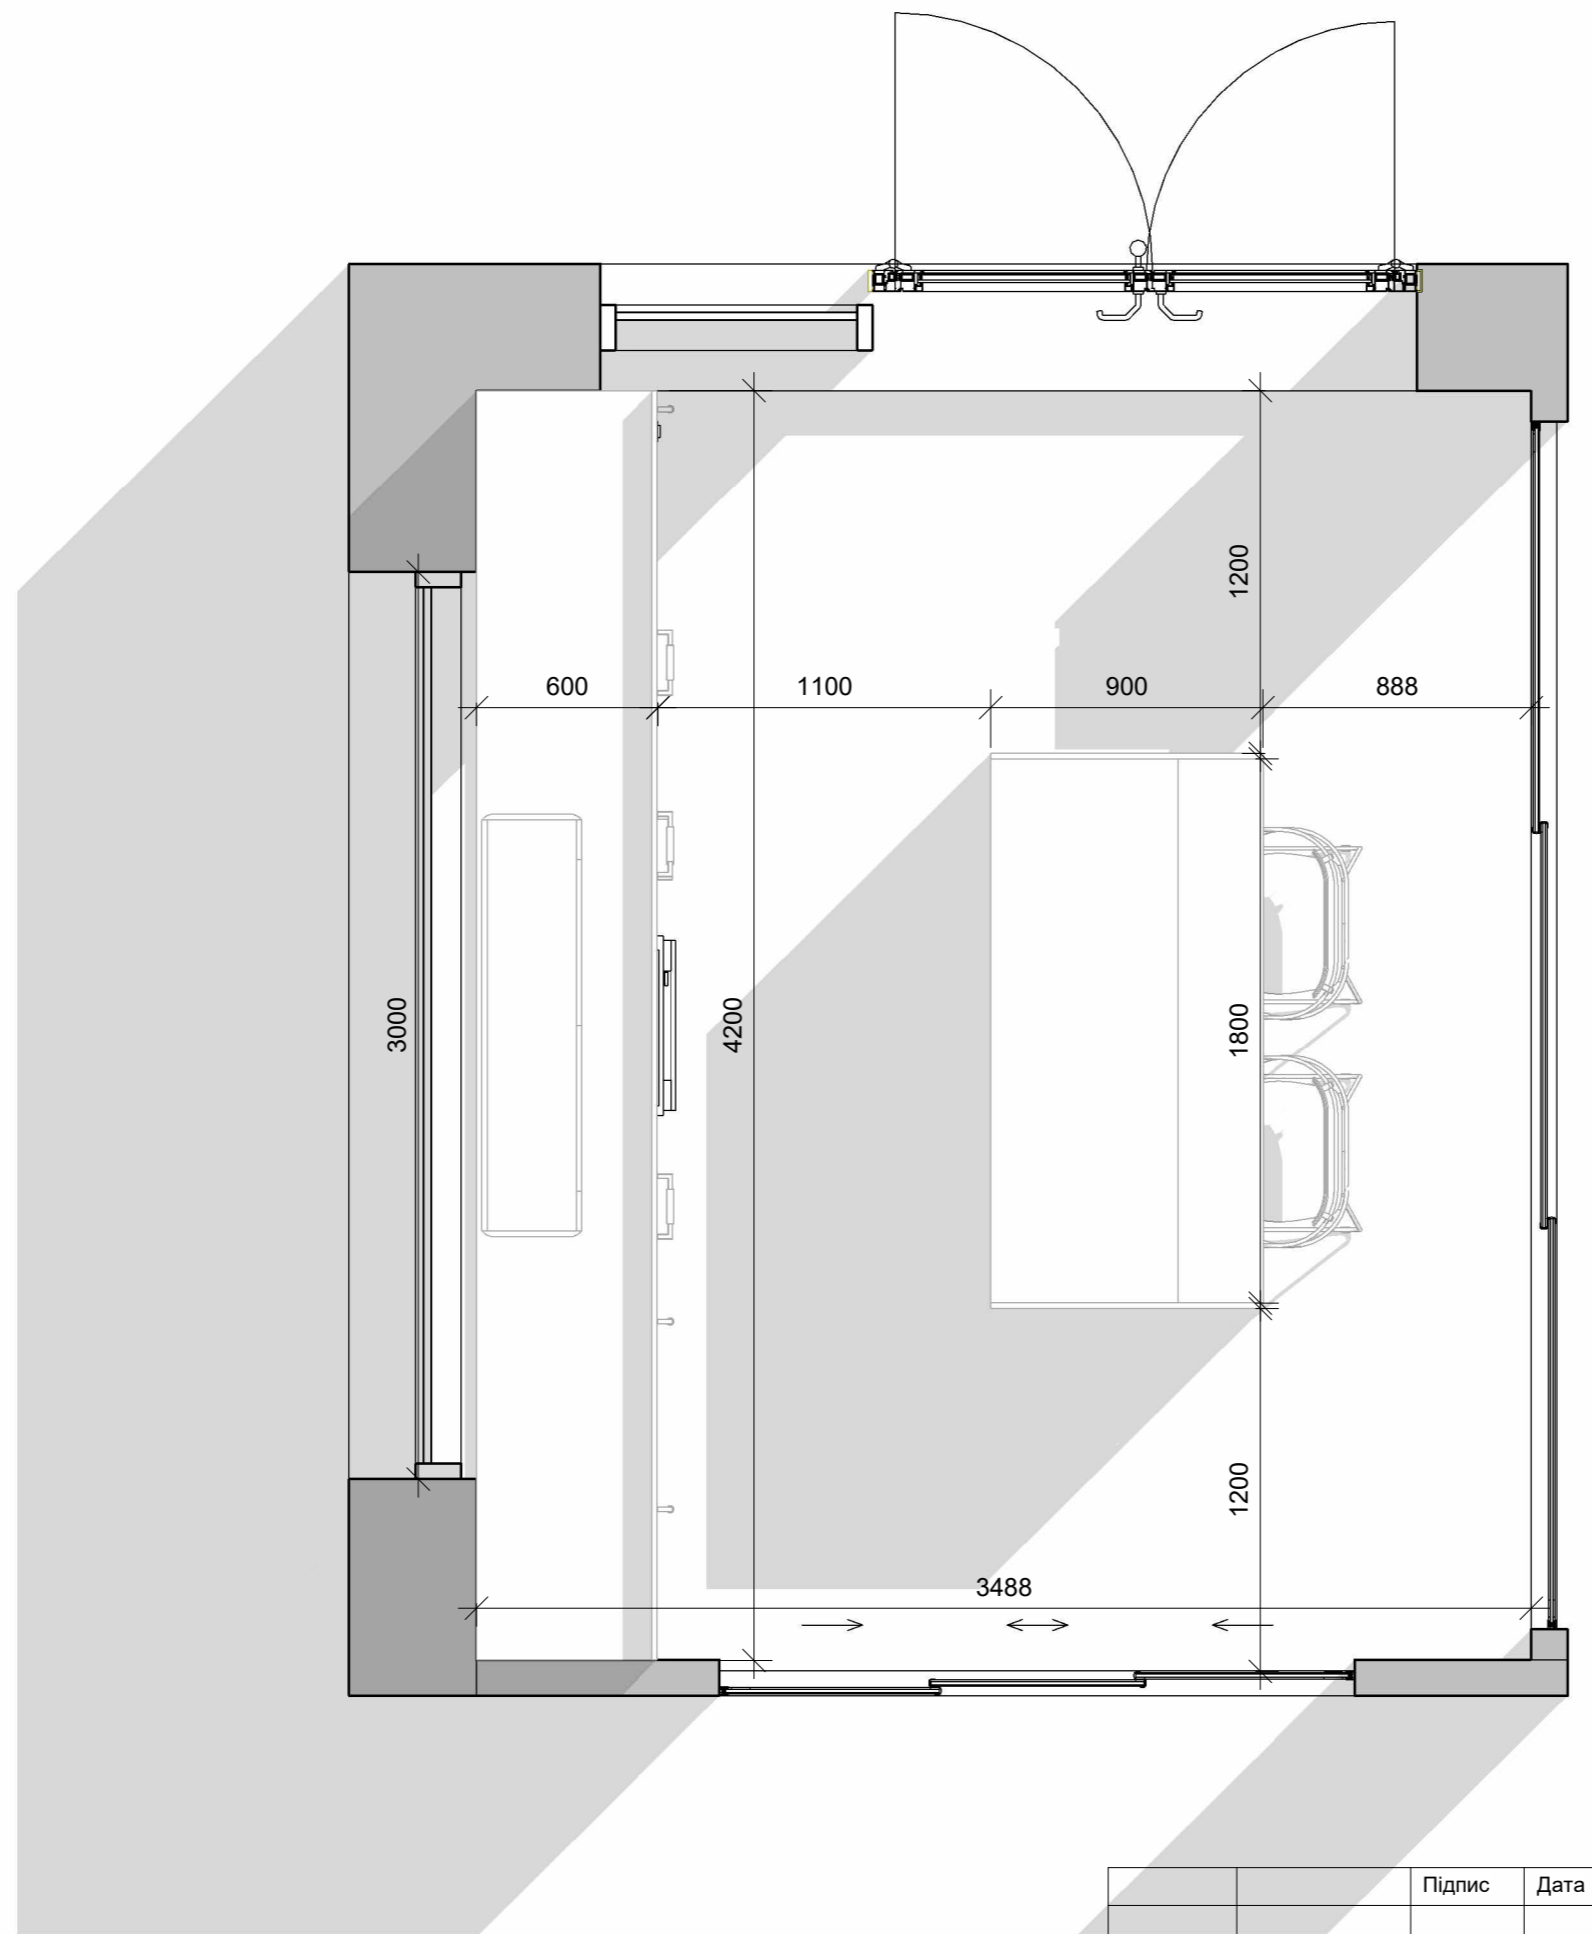

Підпис	Дата	Приватний двоповерховий житловий будинок	КНУТД		
					Стадія	Аркуш	
					ДП	25	0001
Виконала	Сидорук Аліна			план кухні 1 : 25	БДс1-23		
Перевірила