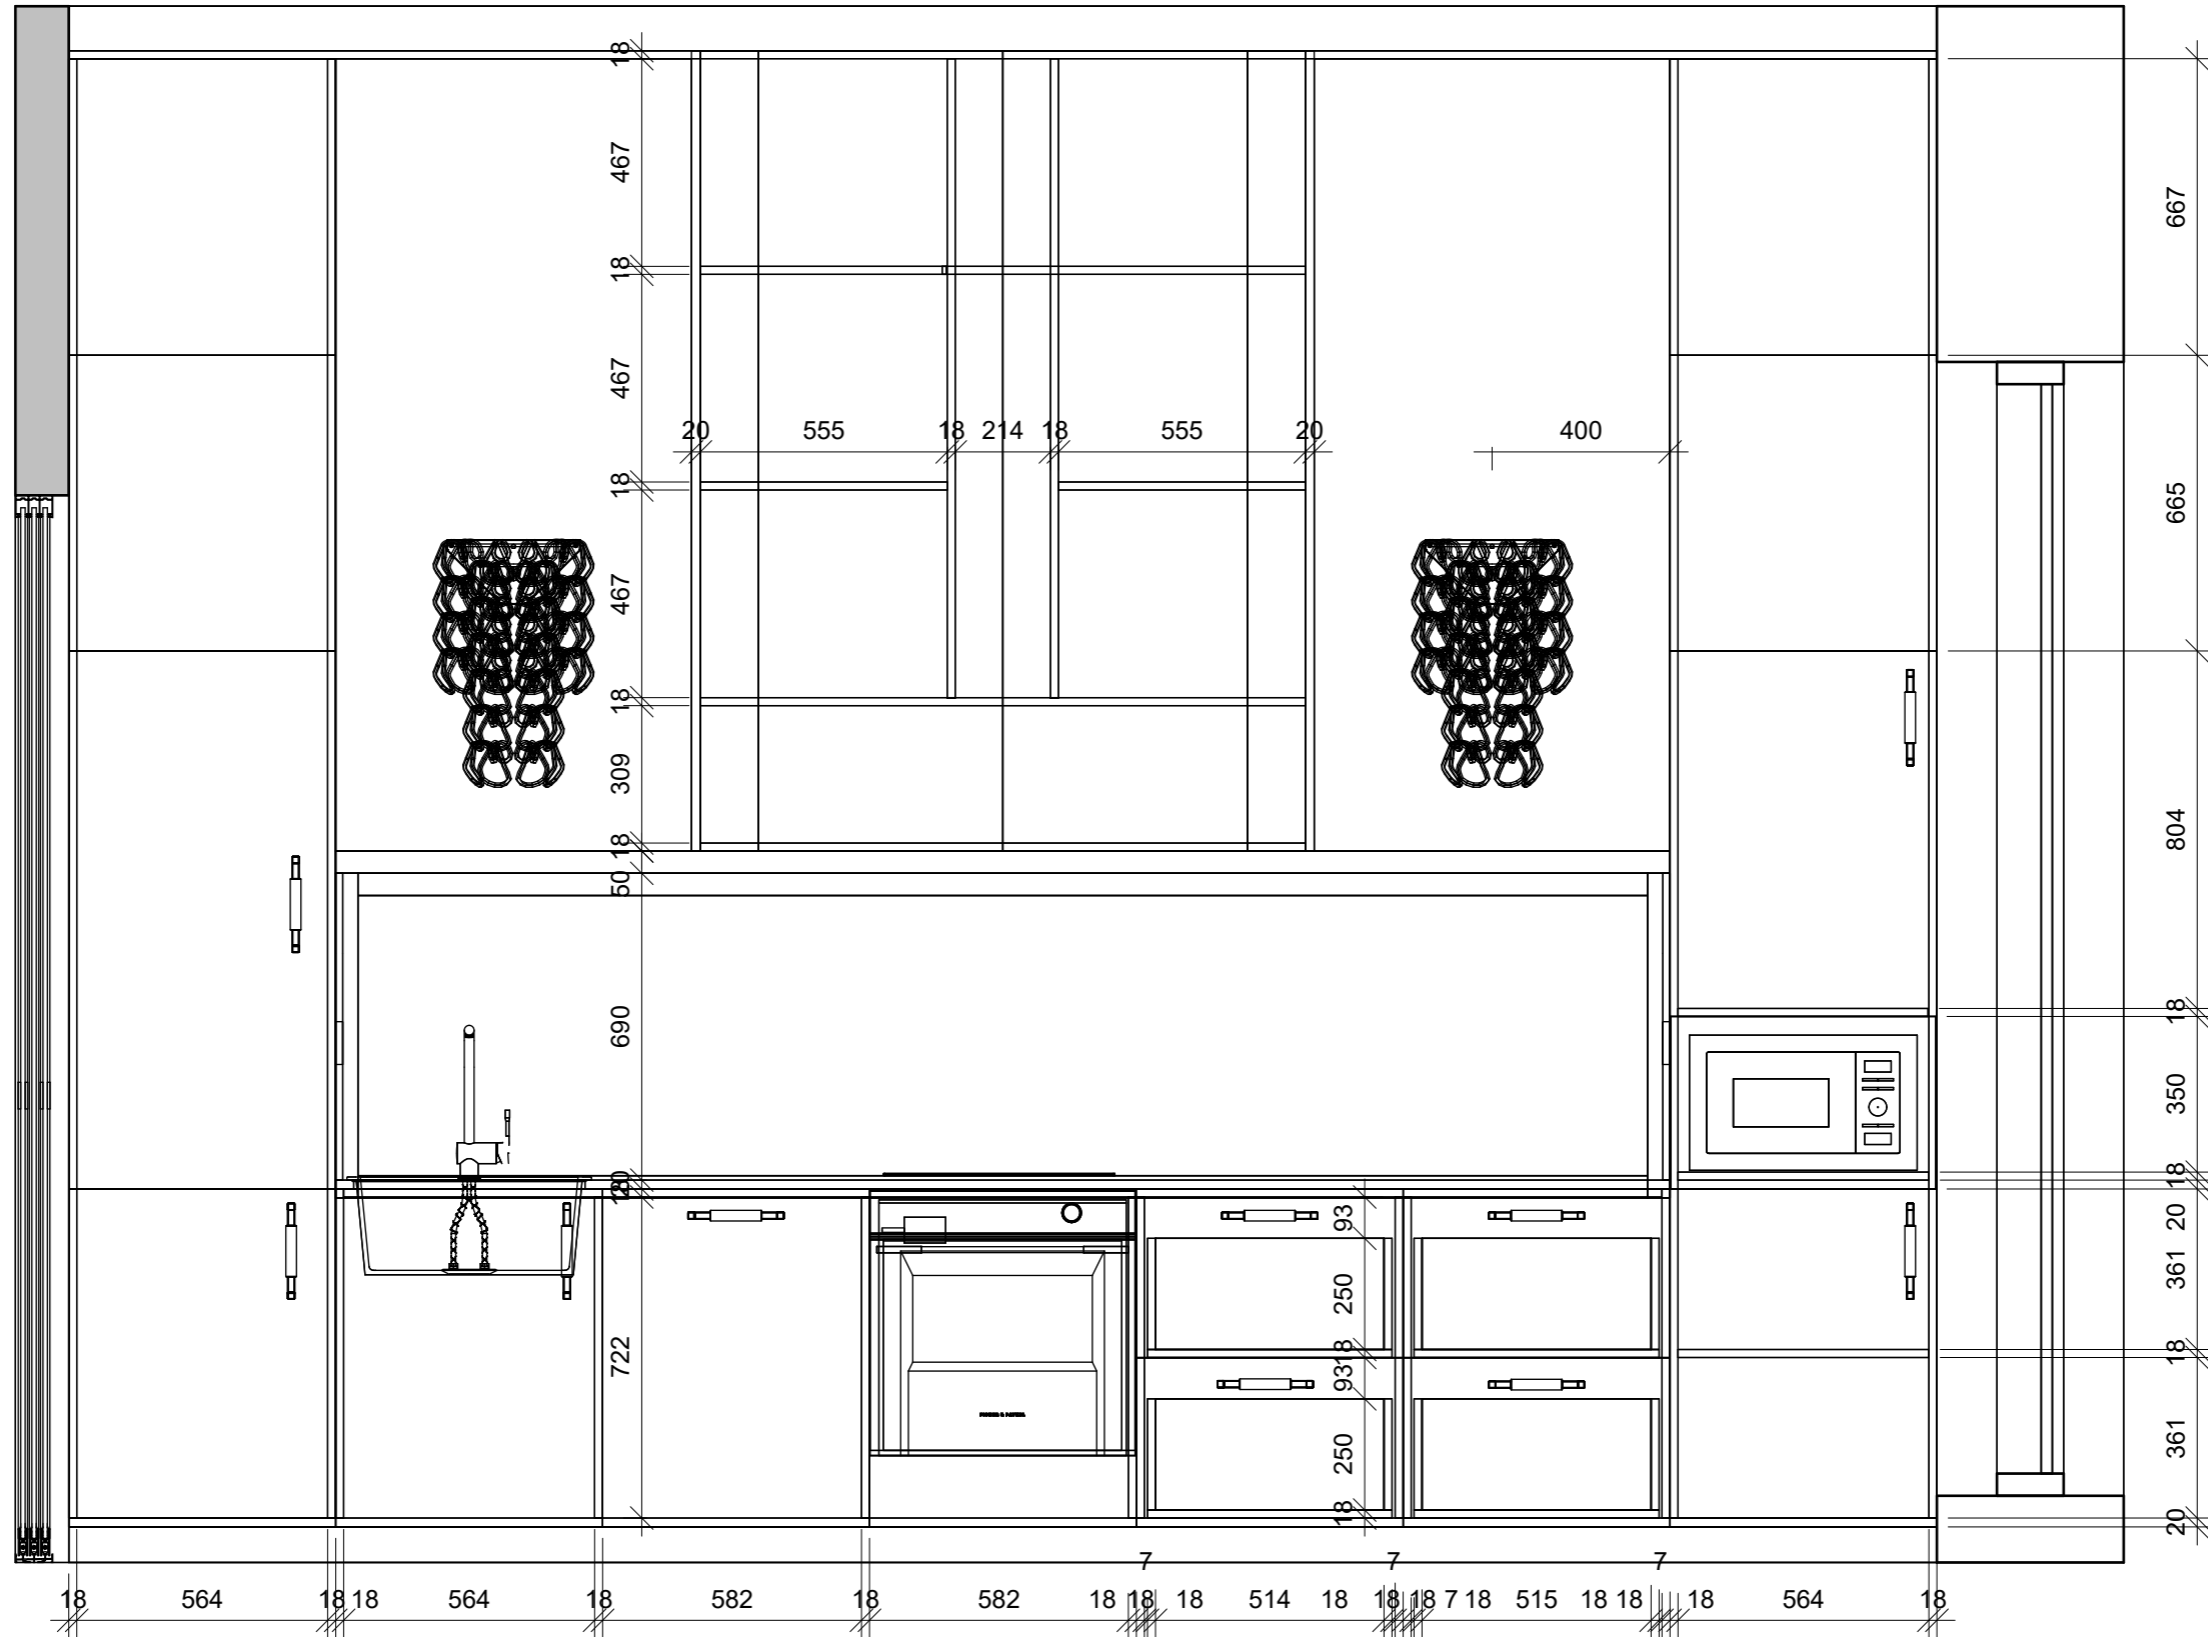

Підпис	Дата	Приватний двоповерховий житловий будинок			КНУТД		
							Стадія	Аркуш	
							ДП	27	0001
Виконала	Сидорук Аліна			розріз кухня 1 : 17			БДс1-23		
Перевірила