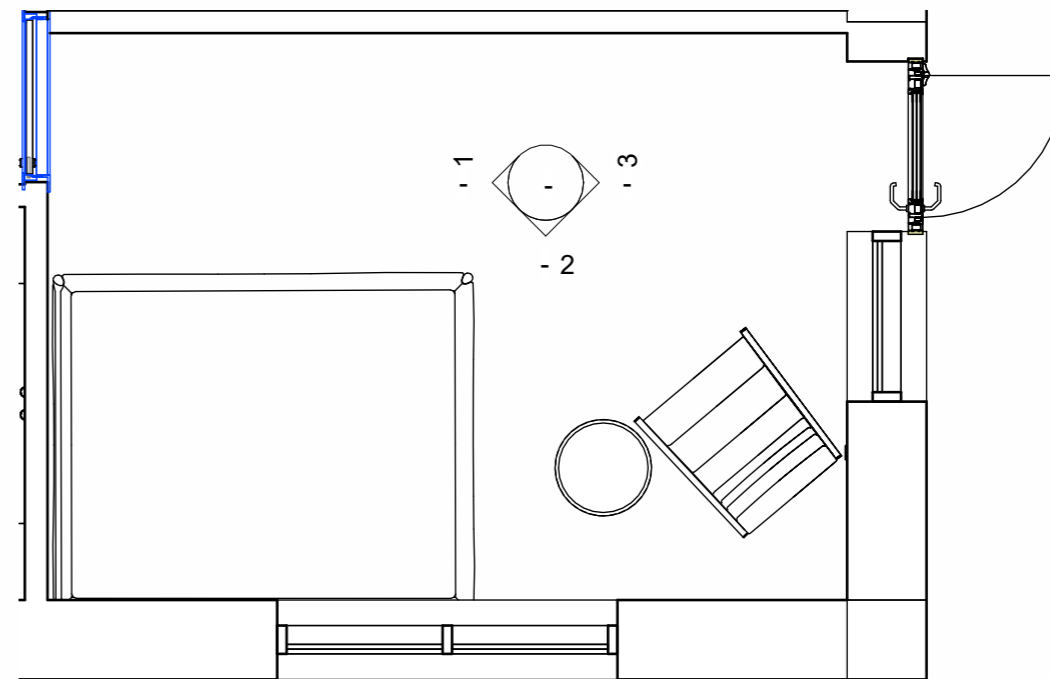

Підпис	Дата	Приватний двоповерховий житловий будинок	КНУТД		
					Стадія	Аркуш	
					ДП	32	0001
Виконала	Сидорук Аліна			розортки гостьова спальня Как указано	БДс1-23		
Перевірила