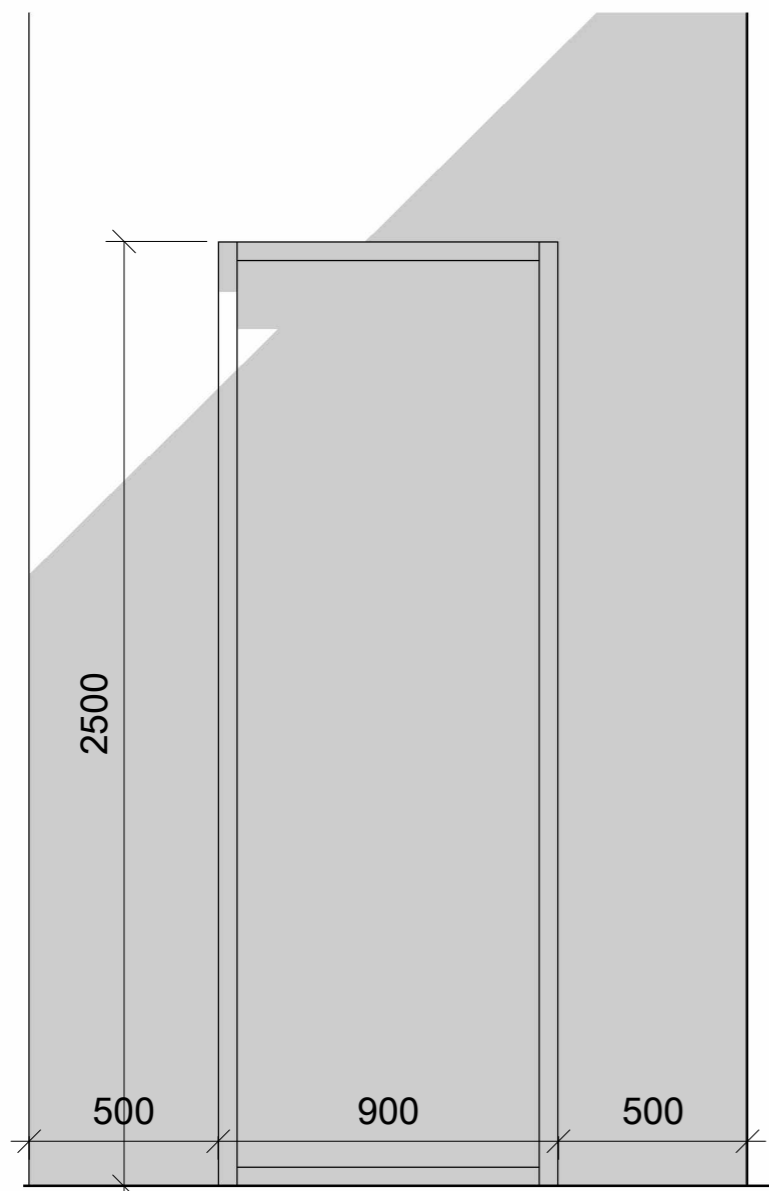

коридор 2. 1-40