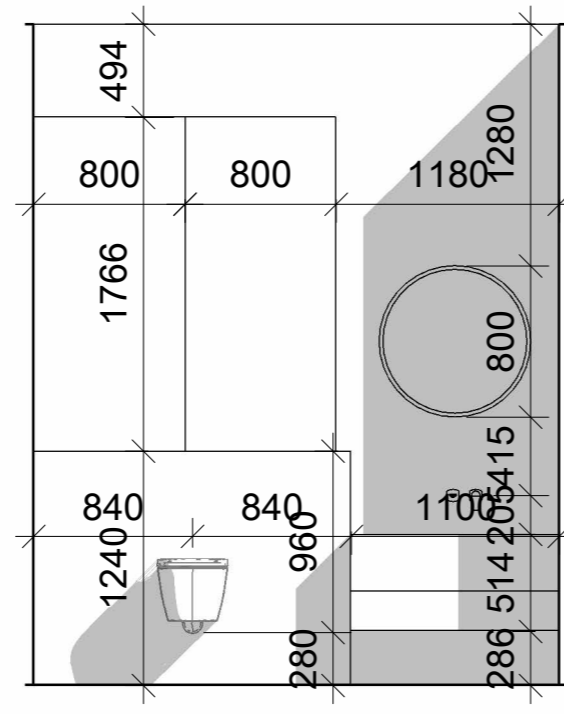

дитяча вбиральня 4-45