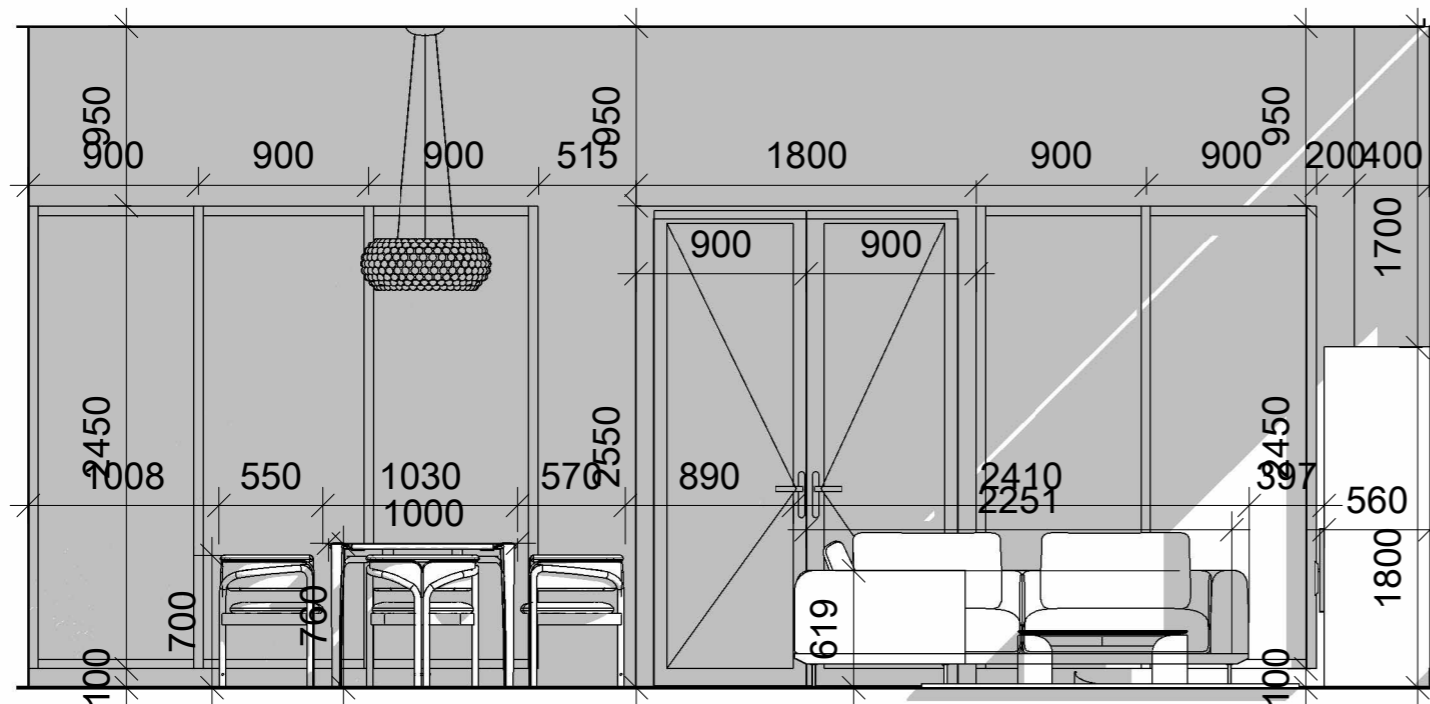

вітальня 3-37