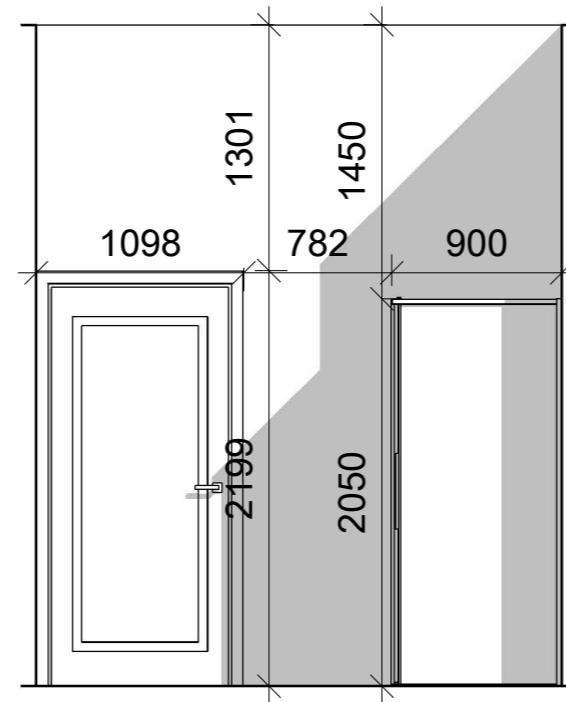

дитяча вбиральня 2-45