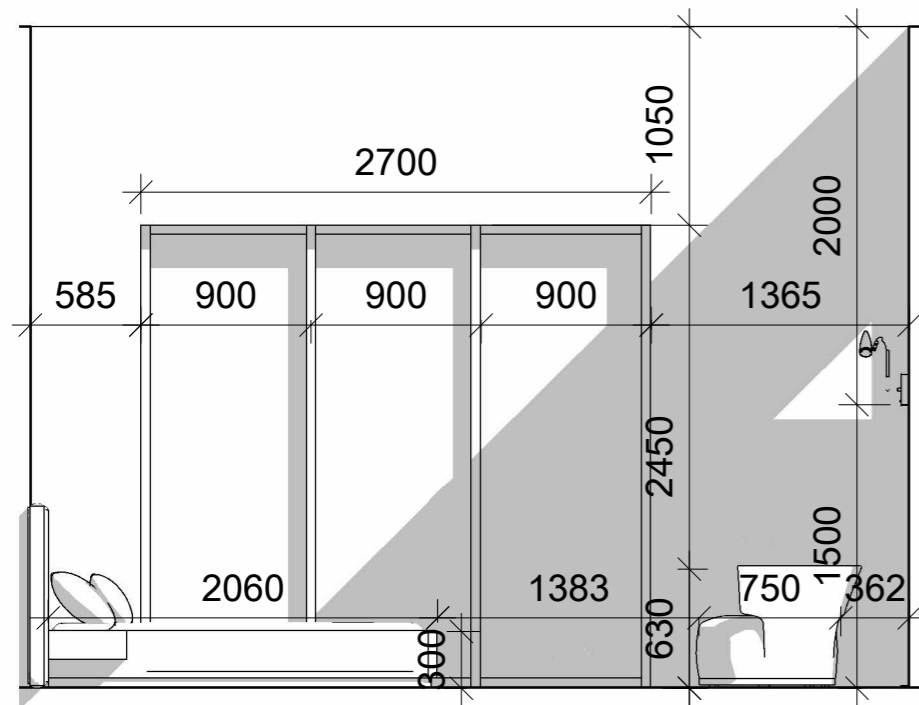

майстер спальня 3-43