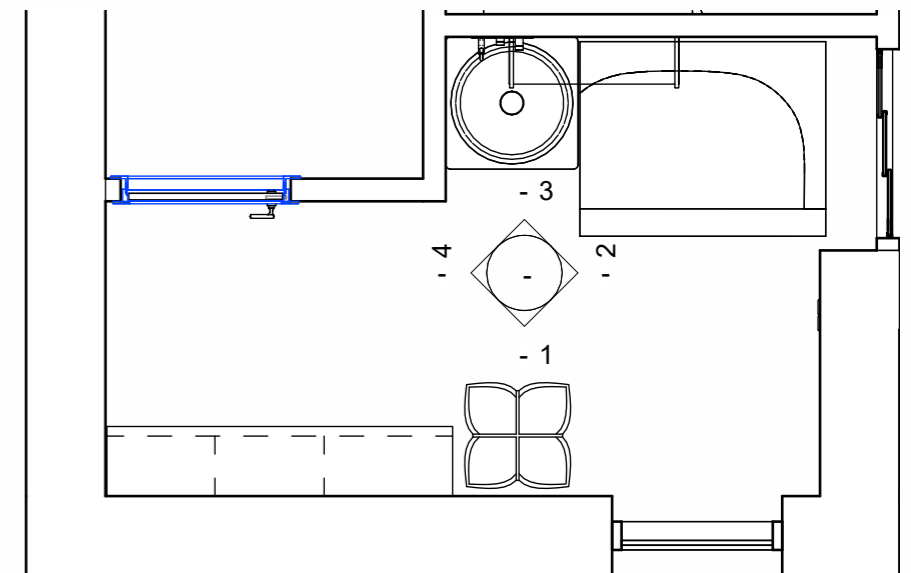

Підпис	Дата	Приватний двоповерховий житловий будинок			КНУТД		
							Стадія	Аркуш	
							ДП	33	0001
Виконала	Сидорук Аліна			розробки гардероб Как указано			БДс1-23		
Перевірила