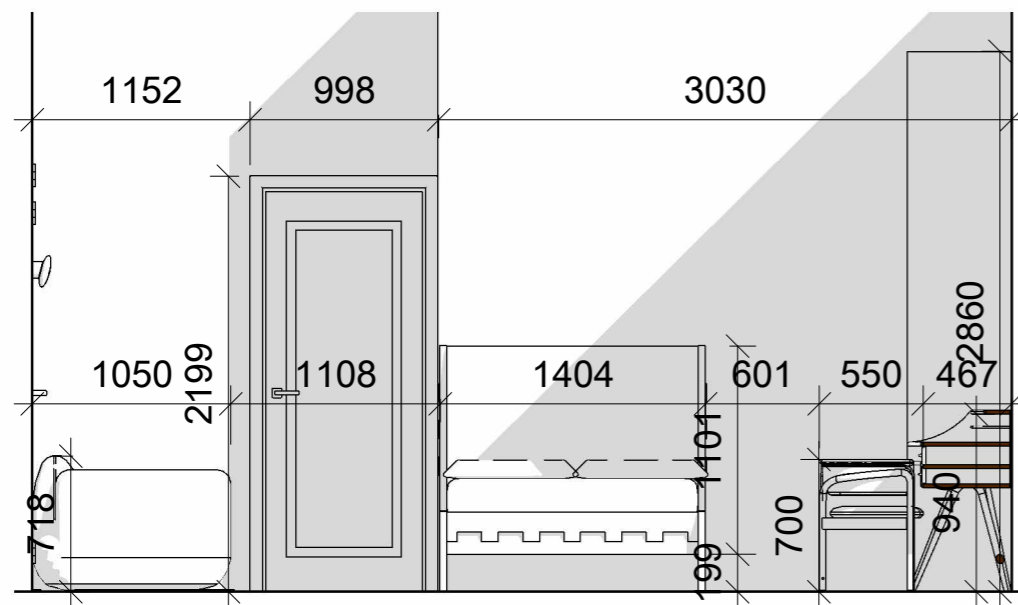

дитяча 3-41