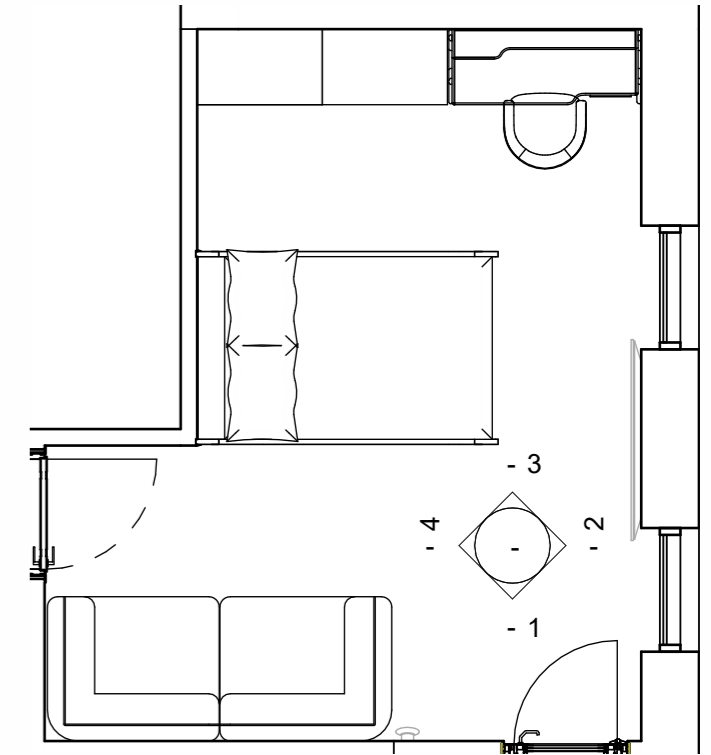

Підпис	Дата	Приватний двоповерховий житловий будинок	КНУТД		
					Стадія	Аркуш	
					ДП	41	0001
Виконала	Сидорук Аліна			розортки дитяча 2 поверх Как указано	БДс1-23		
Перевірила