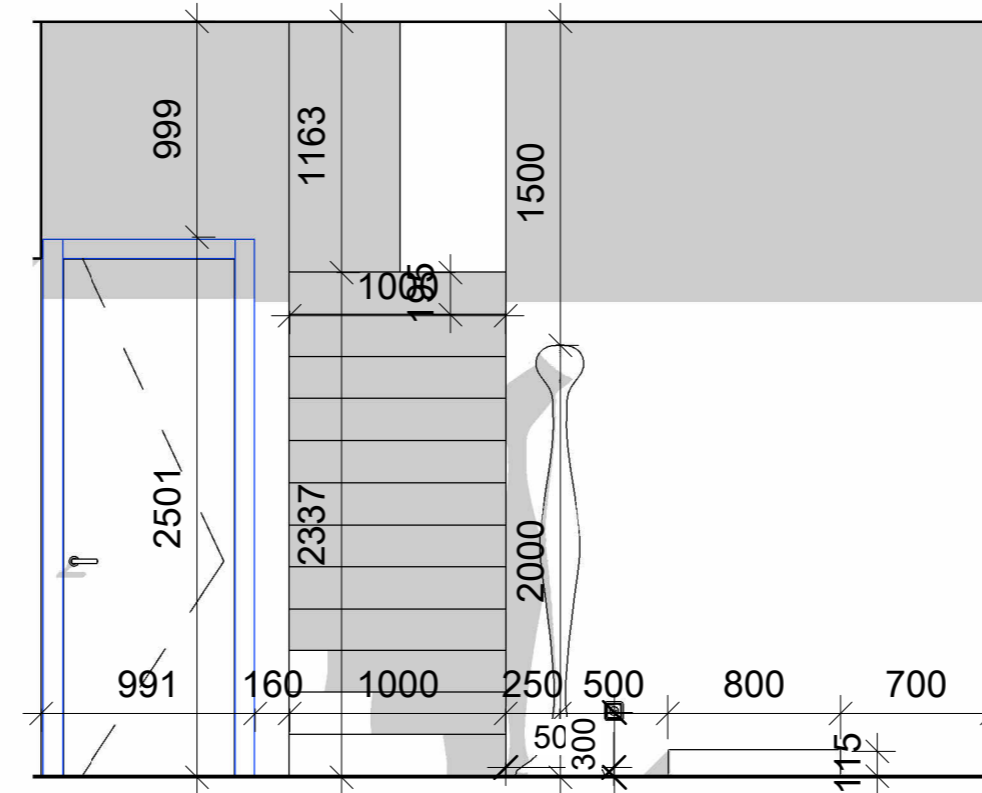

коридор 4-36