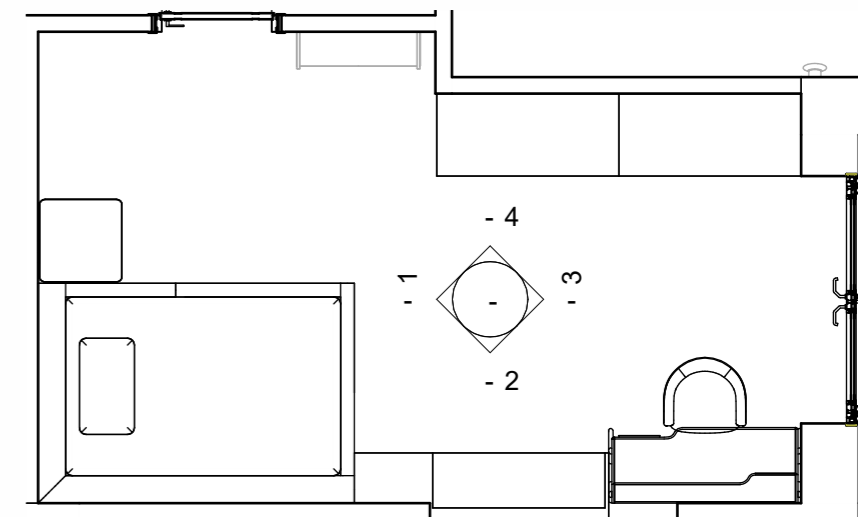

детяча 2. 3-42