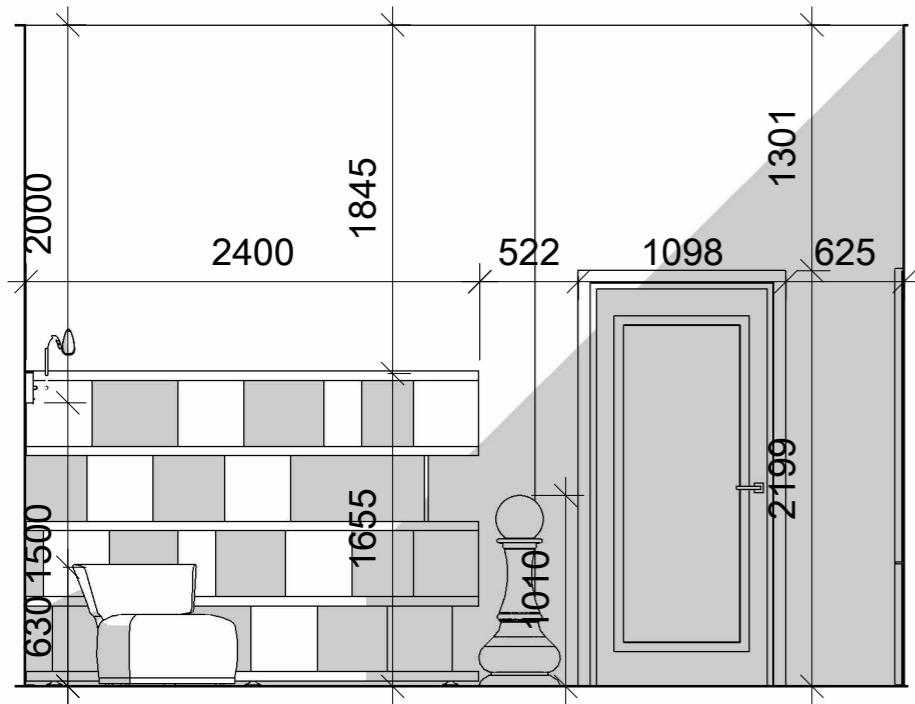

майстер-спальня 1-43