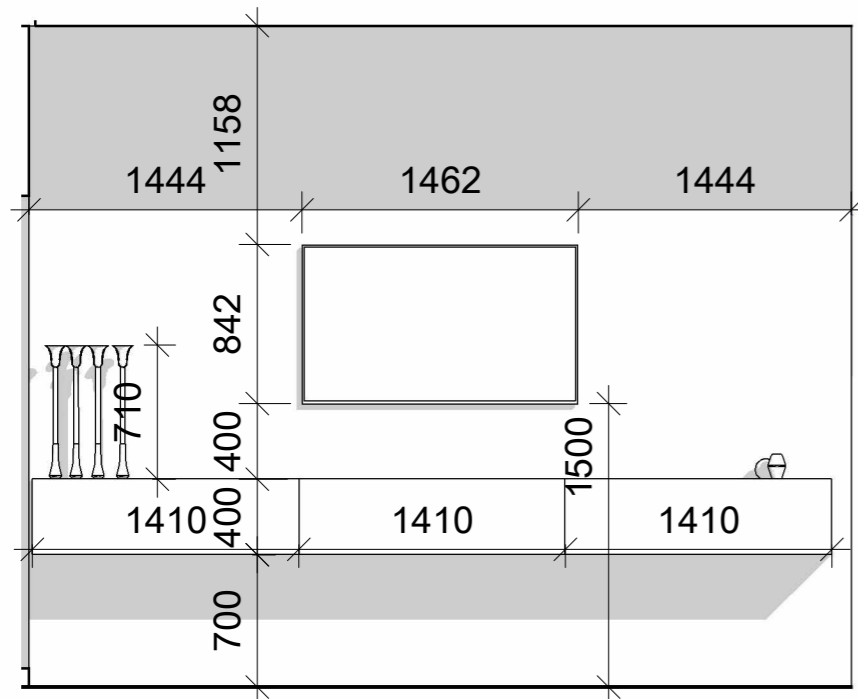

вітальня 1-37