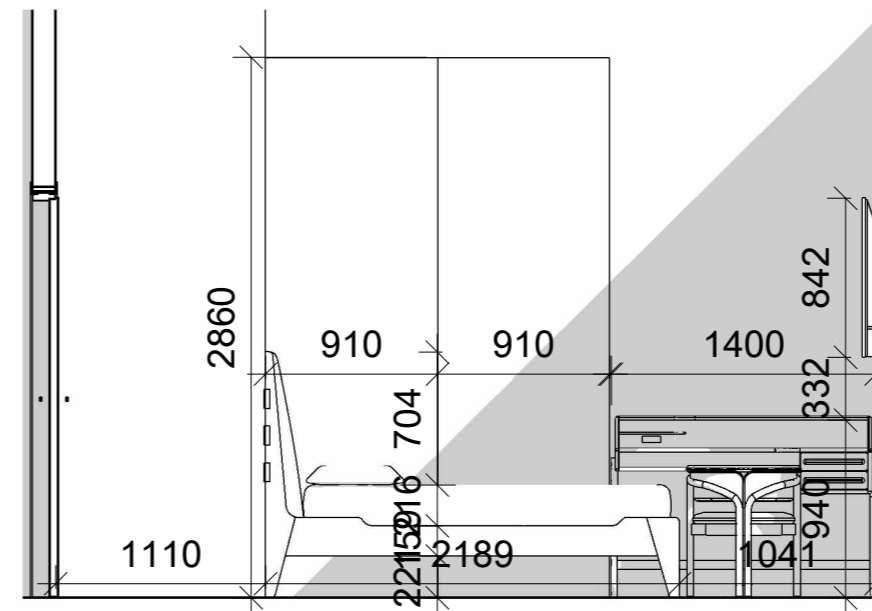

дитяча 4-41