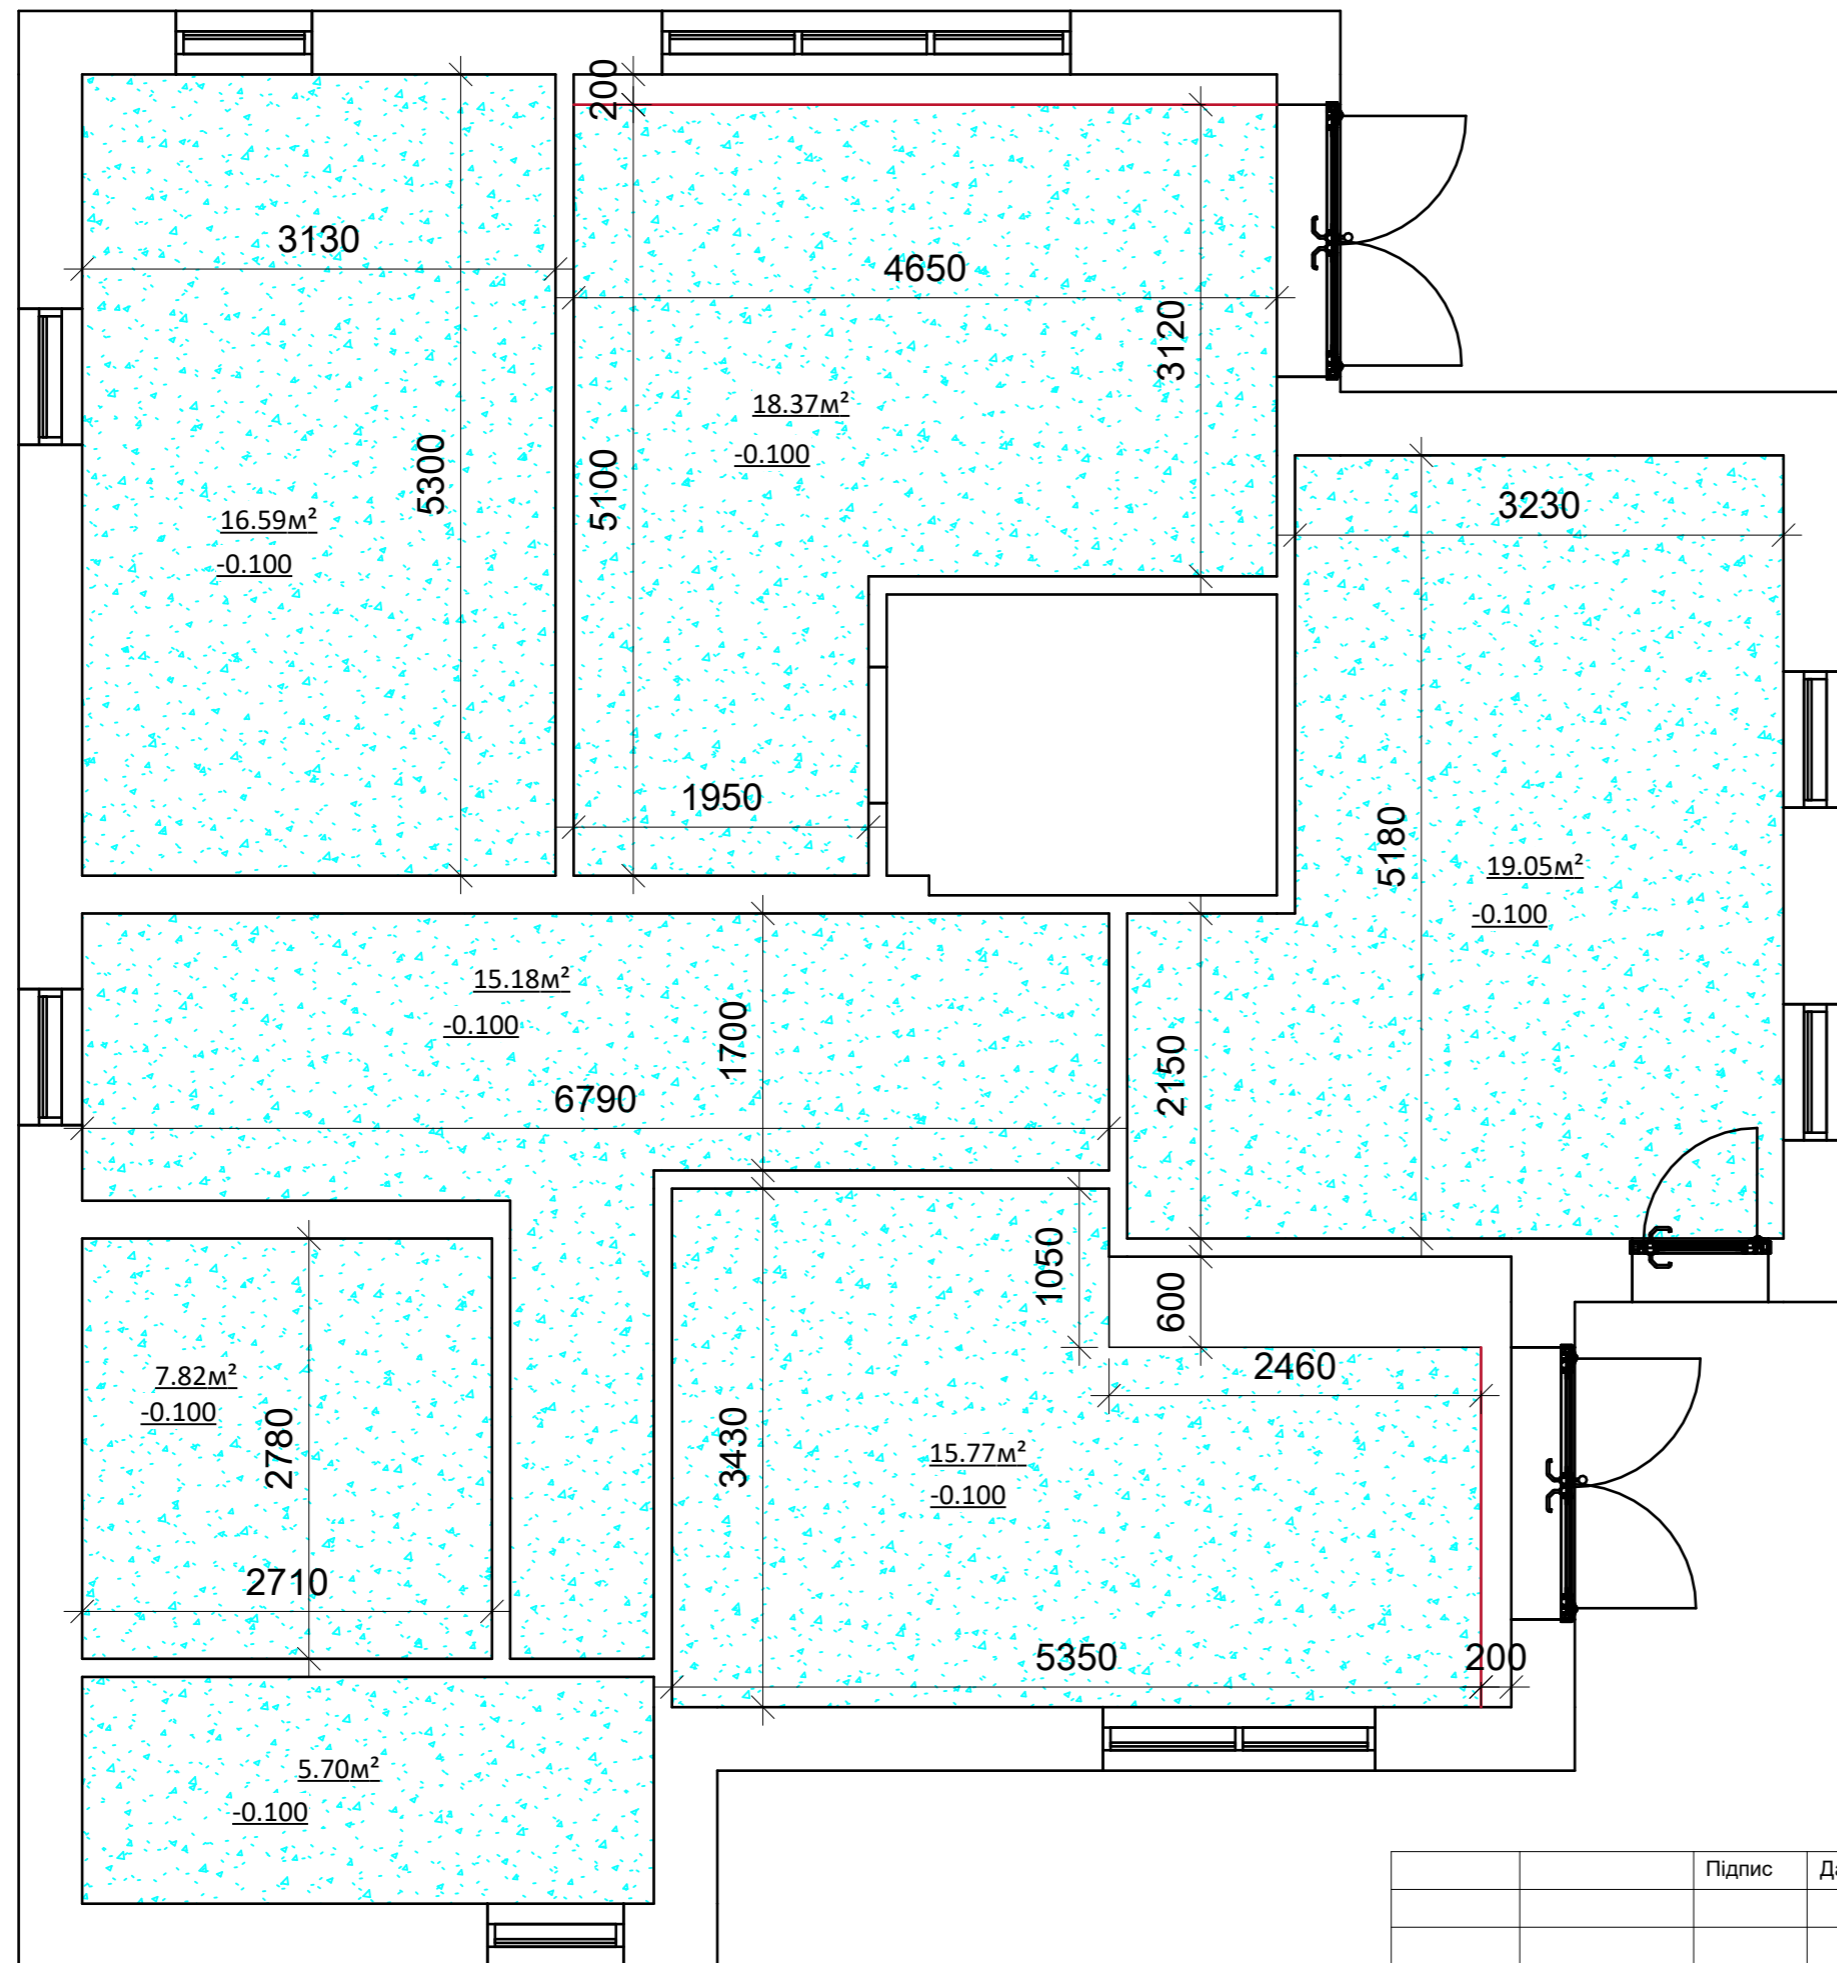

карниз штори

загальна площа
 104.25м²

Виконала	Сидорук Аліна	Підпис	Дата
Перевірила			

Приватний двоповерховий житловий будинок	КНУТД		
	Стадія	Аркуш	
	ДП	21	0001
план стелі 1 1 : 55		БДс1-23	

натяжна стеля пвх-плівка
 біла матова 100мм
 карниз для штори
 загальна площа
 98.48м²