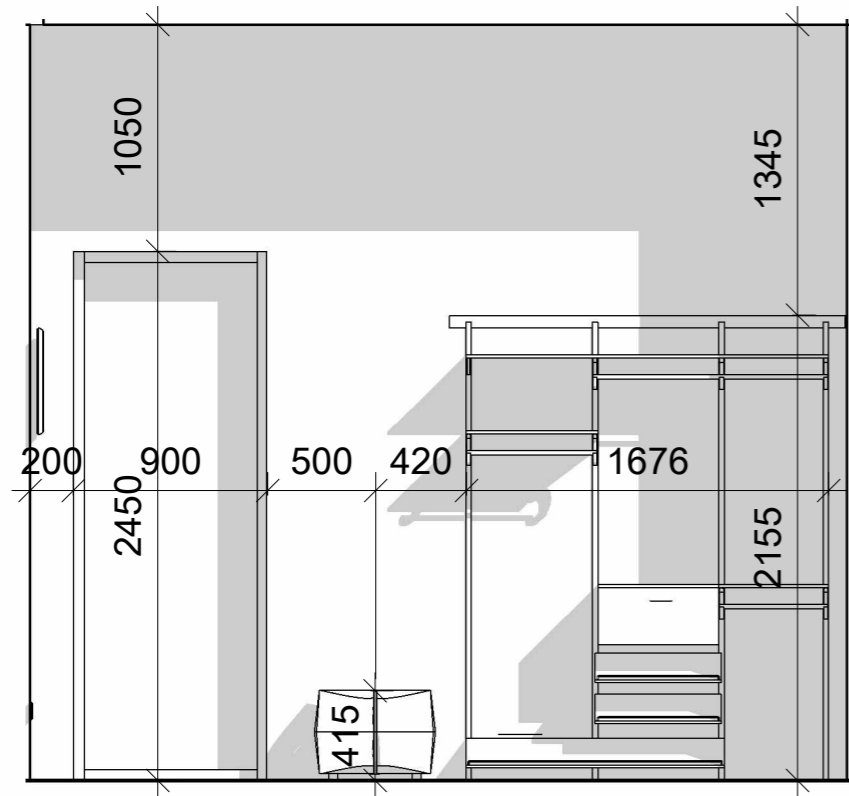

гардероб 1-33