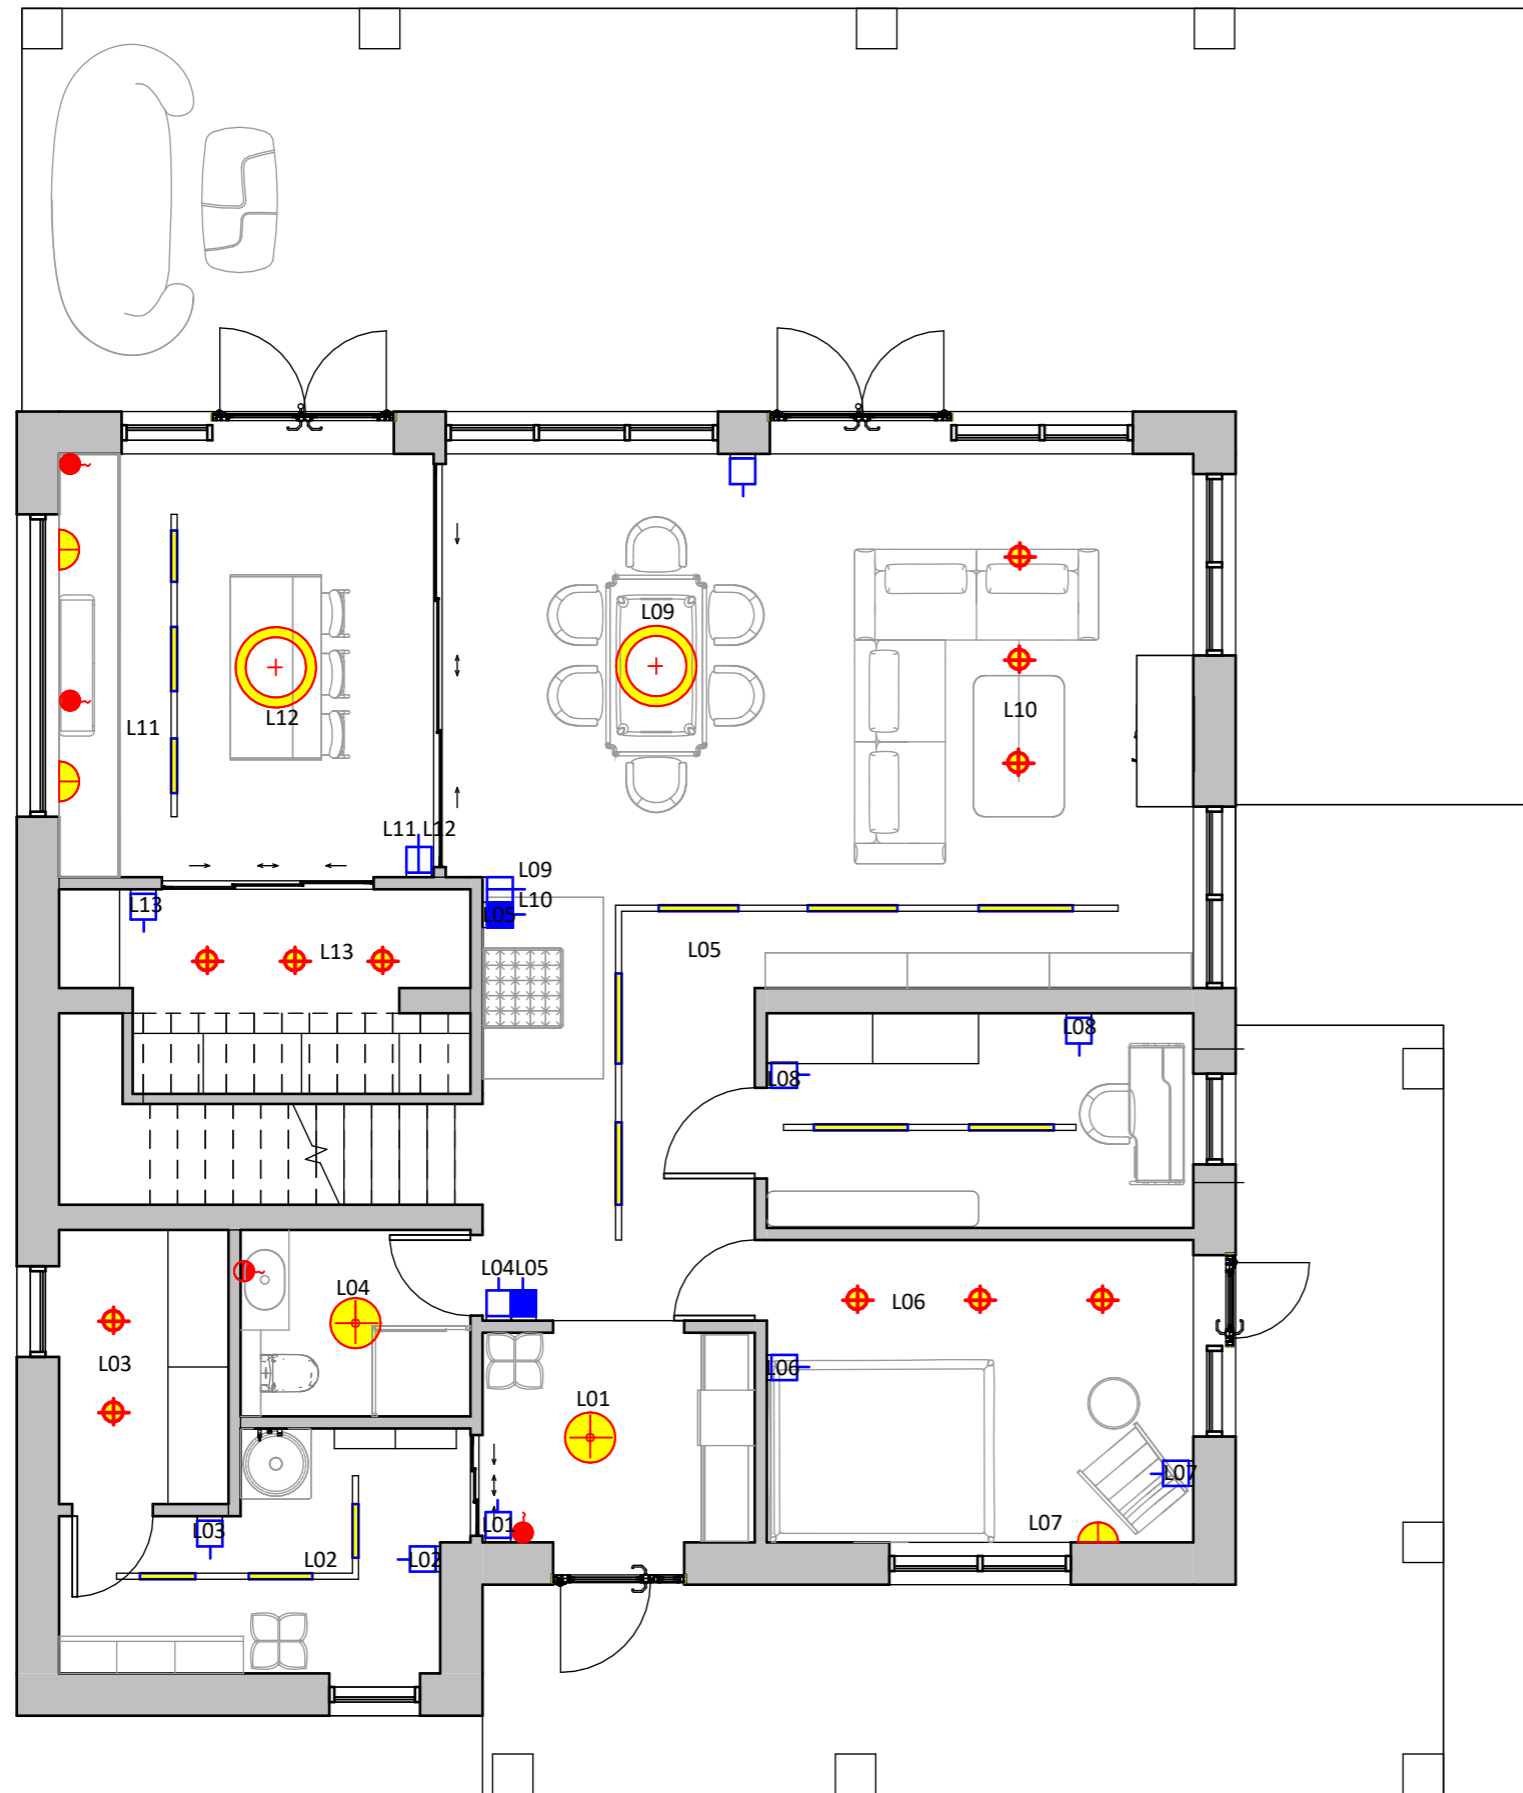

Підпис	Дата	Приватний двоповерховий житловий будинок	КНУТД		
					Стадія	Аркуш	
					ДП	13	0001
Виконала	Сидорук Аліна			план регулювання освітлення 1 поверх 1 : 75	БДс1-23		
Перевірила