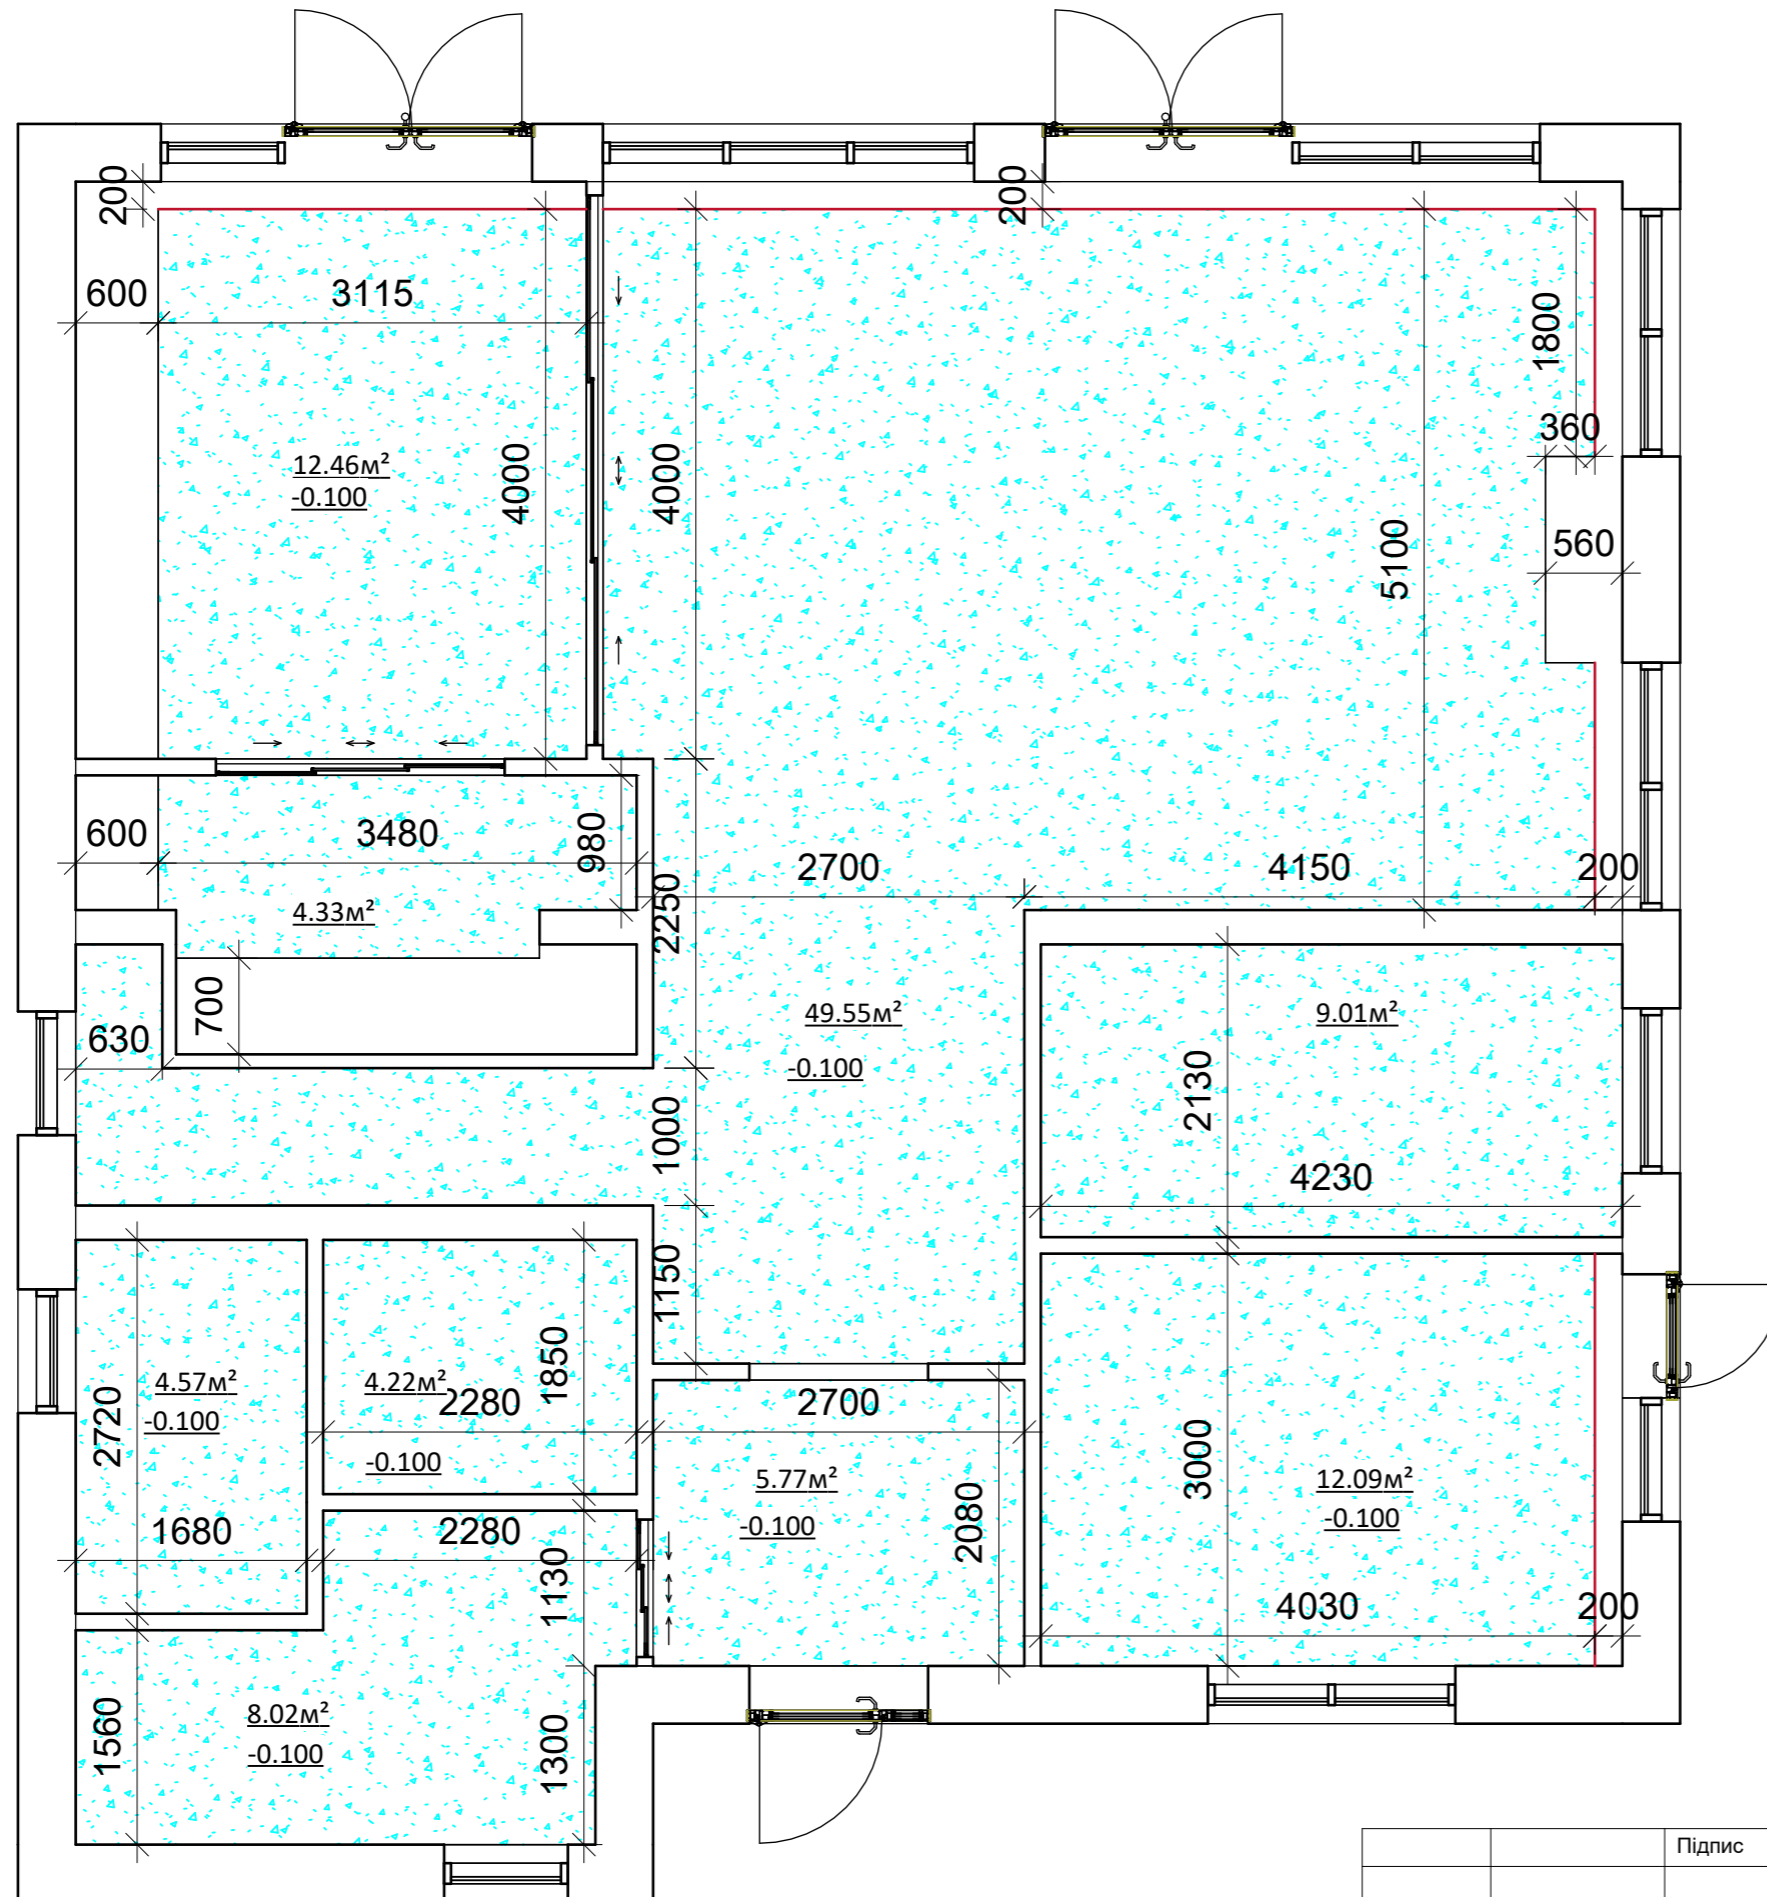

натяжна стеля пвх-плівка
біла матова 100мм

карниз штори

загальна площа
104.25м²

Виконала	Сидорук Аліна	Підпис	Дата
Перевірила			

Приватний двоповерховий житловий будинок	КНУТД		
	Стадія	Аркуш	
	ДП	21	0001
план стелі 1 1 : 55		БДс1-23