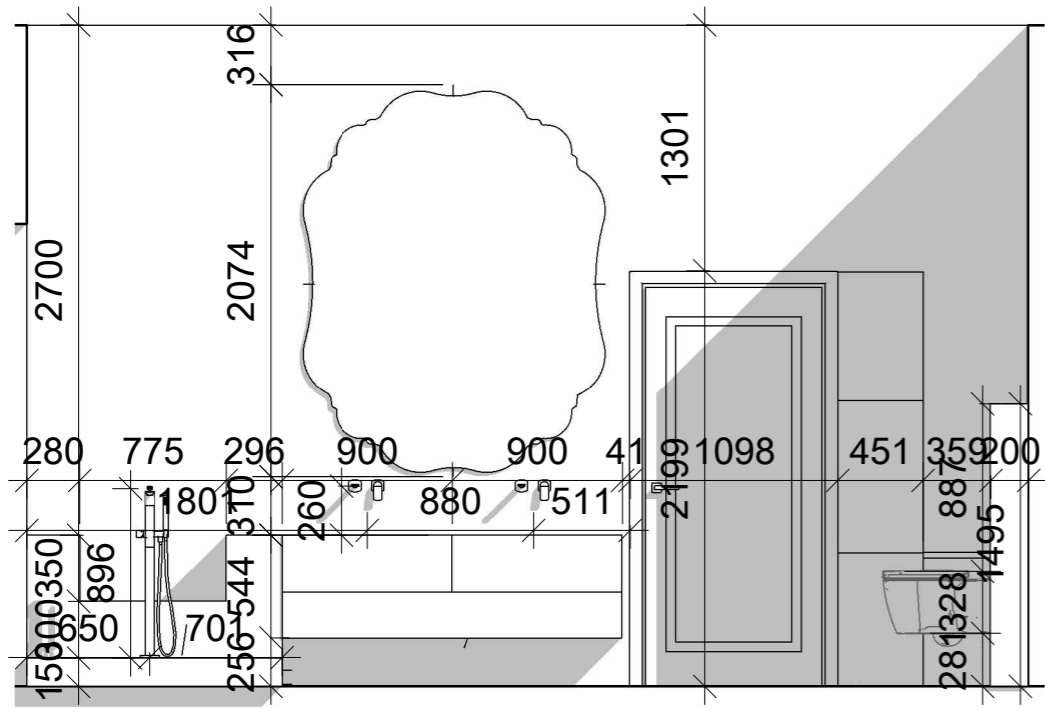

майстер вбиральня 1-44