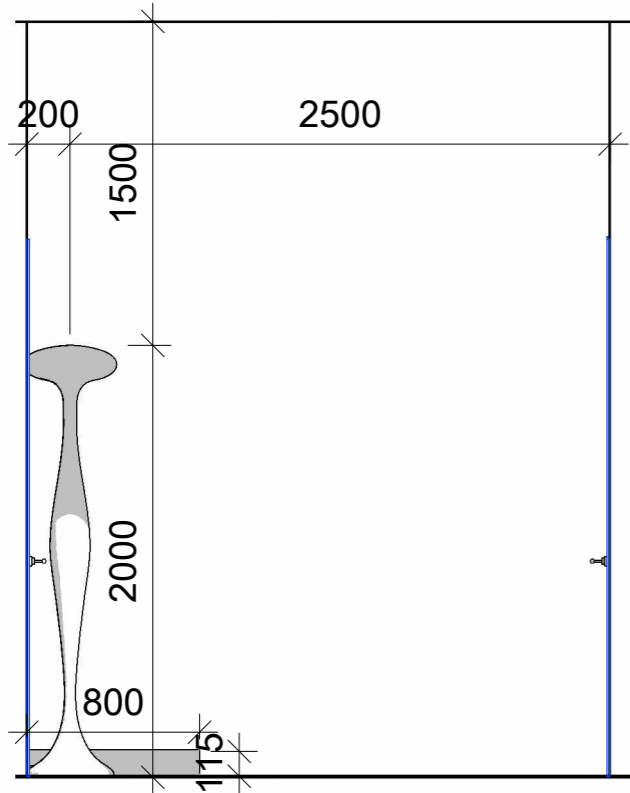

коридор 3-36