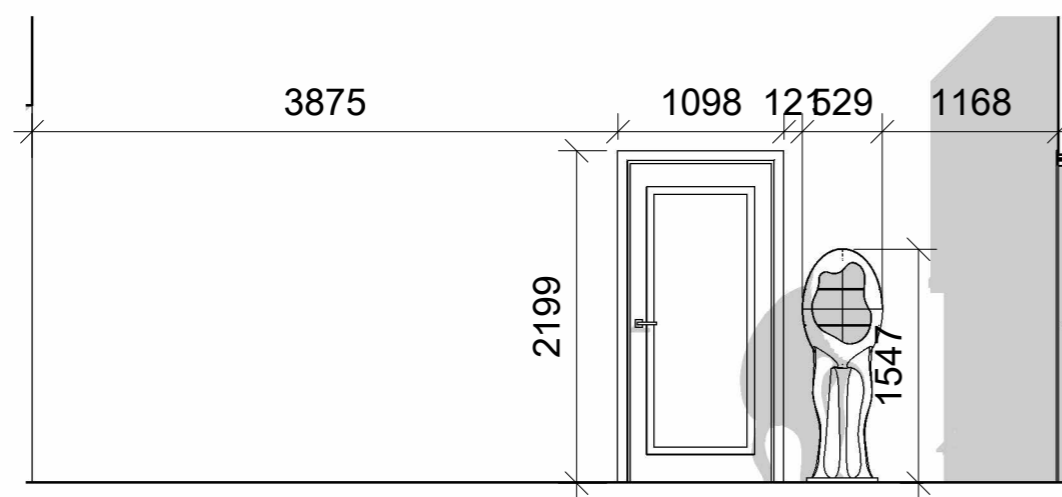

коридор 2. 3-40