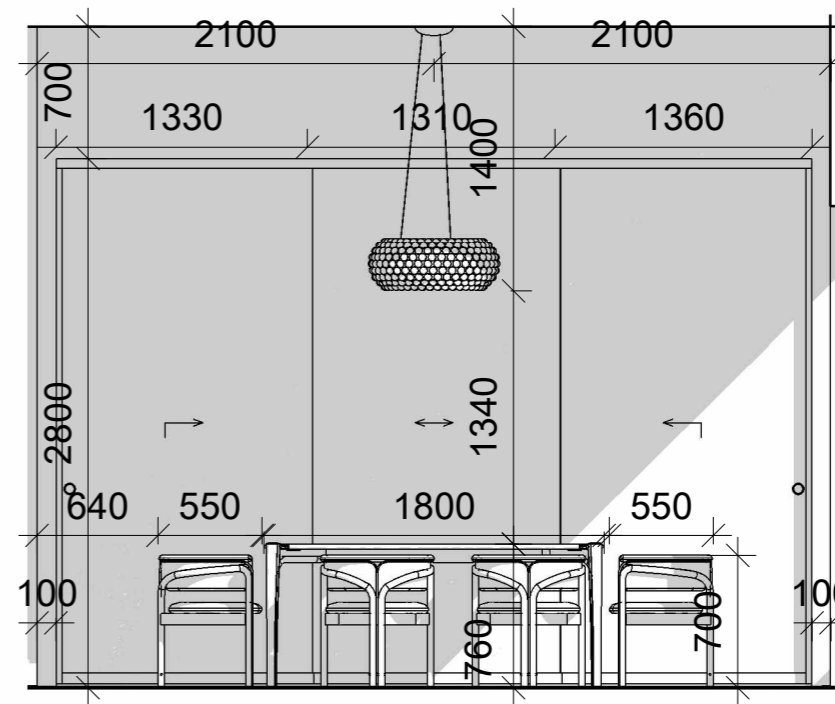

вітальня 4-37