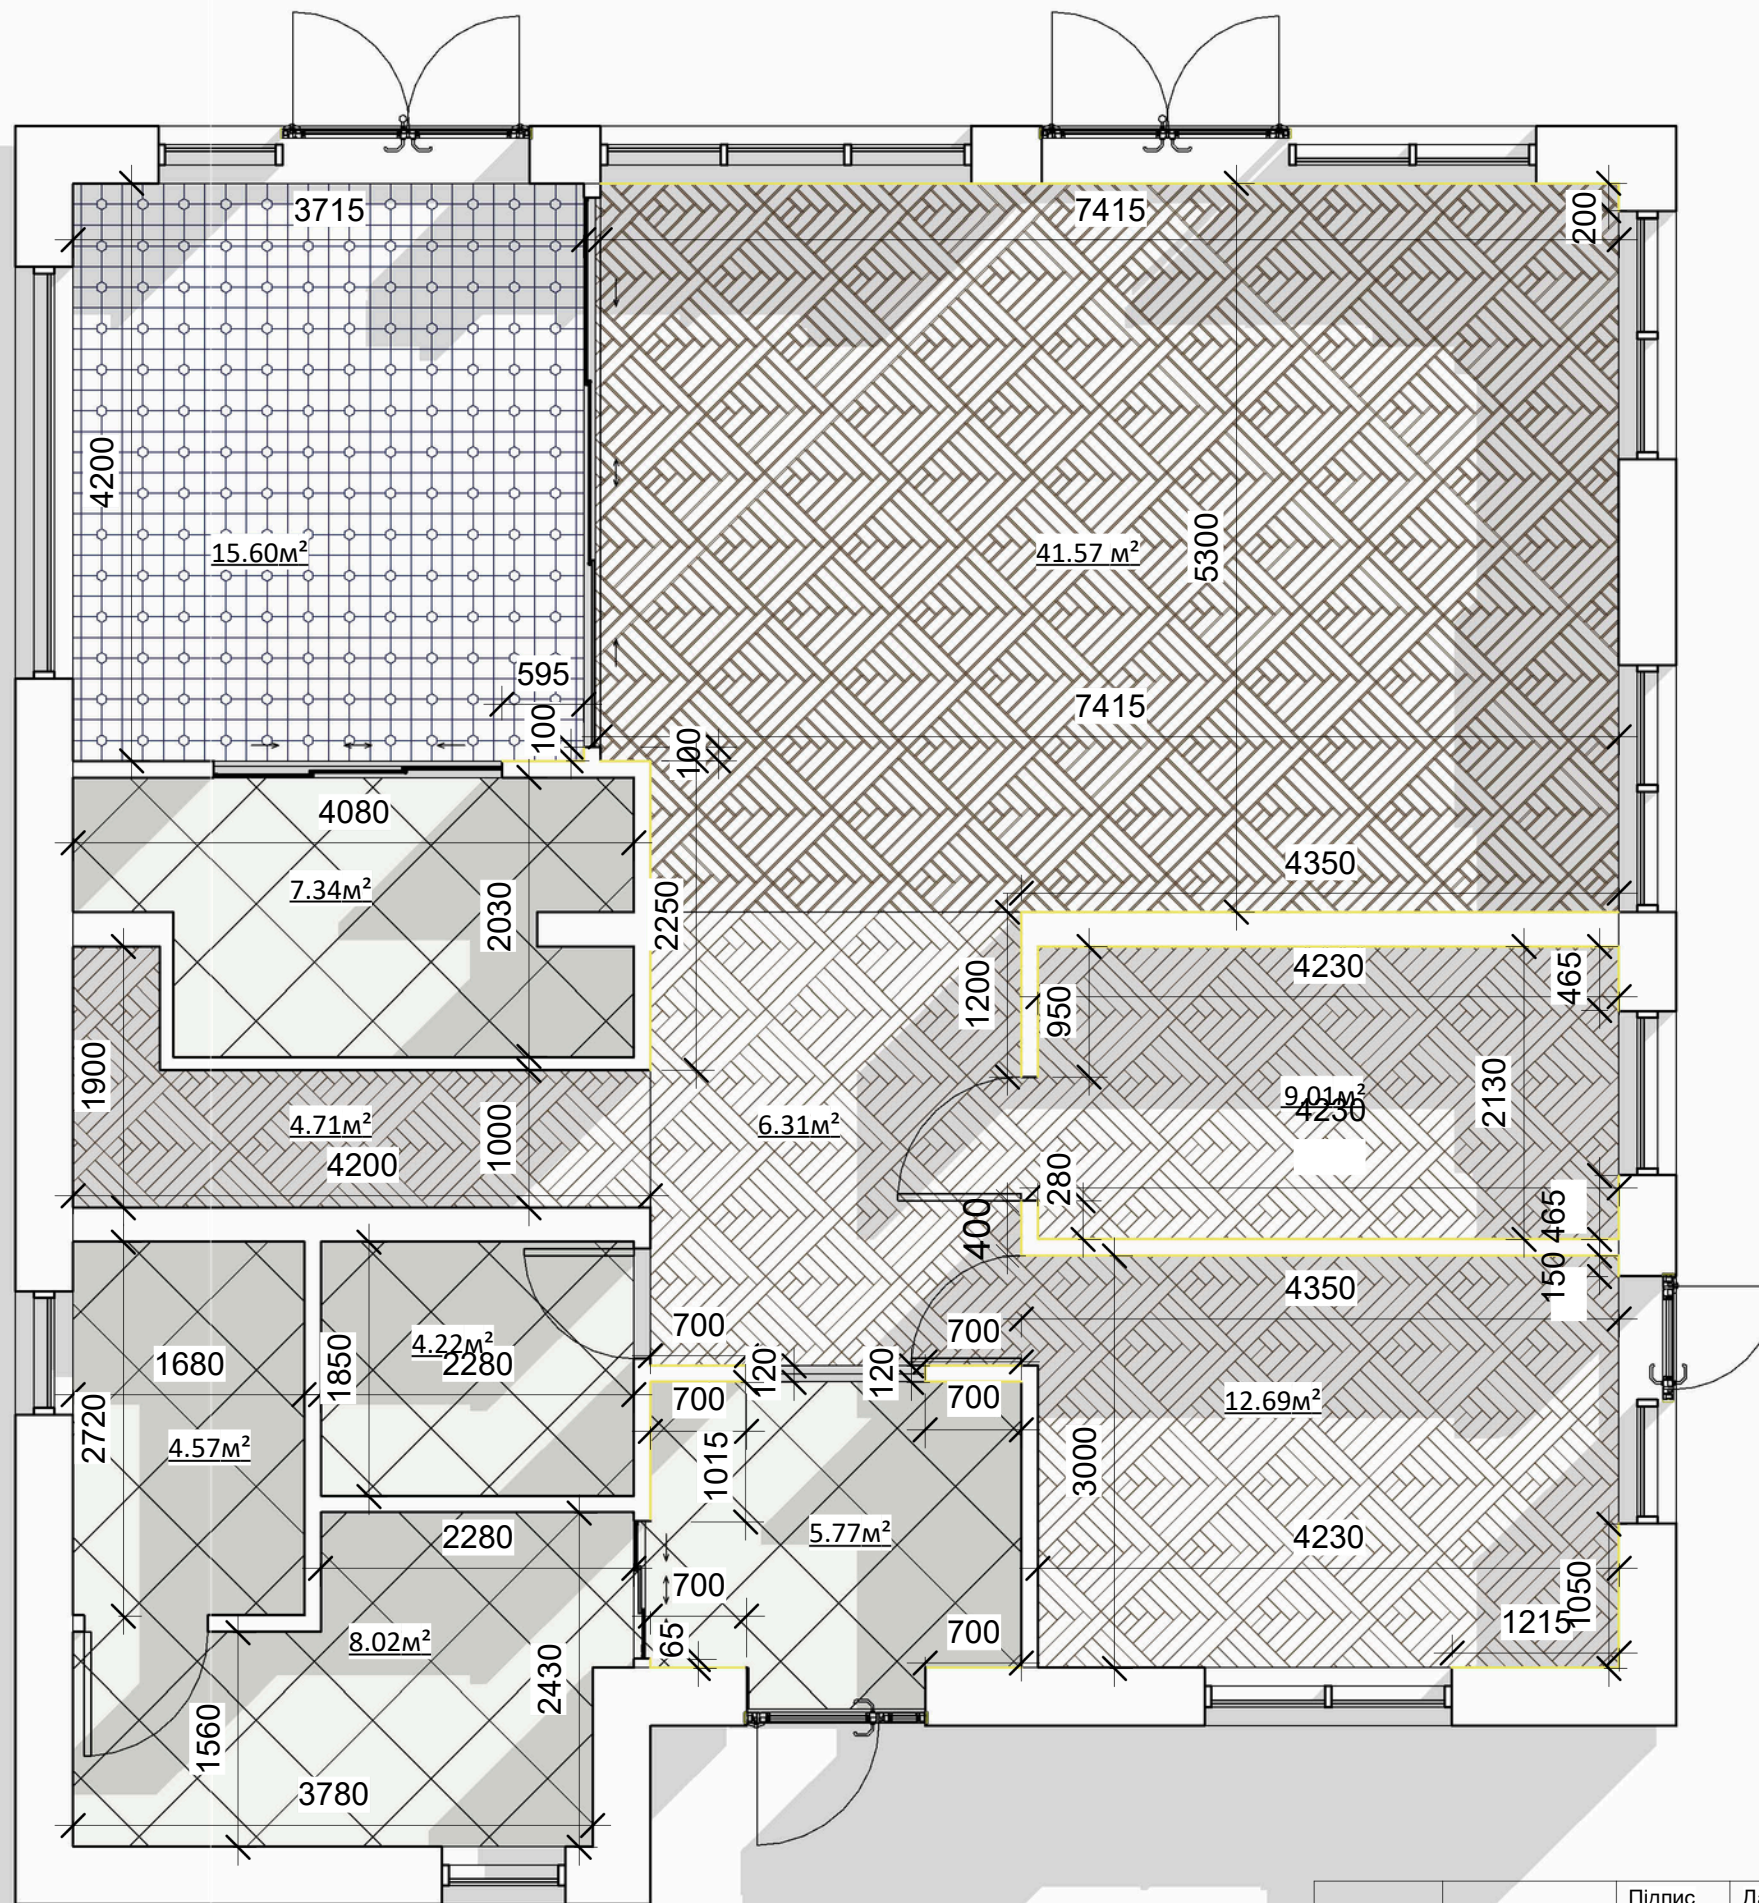

**Мозаика Intermetex Tech Octogon White
Matt 29,5x29,5**

**Керамогранітна плитка Alebastro
White F P 60*60 R Sumat 1**

Французька ялинка Дуб Шафран

Плінтус LPC-09

Специфікація покриття підлоги	
тип покриття	площа
паркетна дошка ялинка	76.500м²
плитка 600*600	32.177м²
плитка 150*150	15.603м²

	Підпис	Дата
Виконала	Сидорук Аліна	
Перевірила		

Приватний двоповерховий житловий будинок			КНУТД		
	Стадія	Аркуш			
	ДП	19			0001
план підлоги 1 1 : 55			БДс1-23