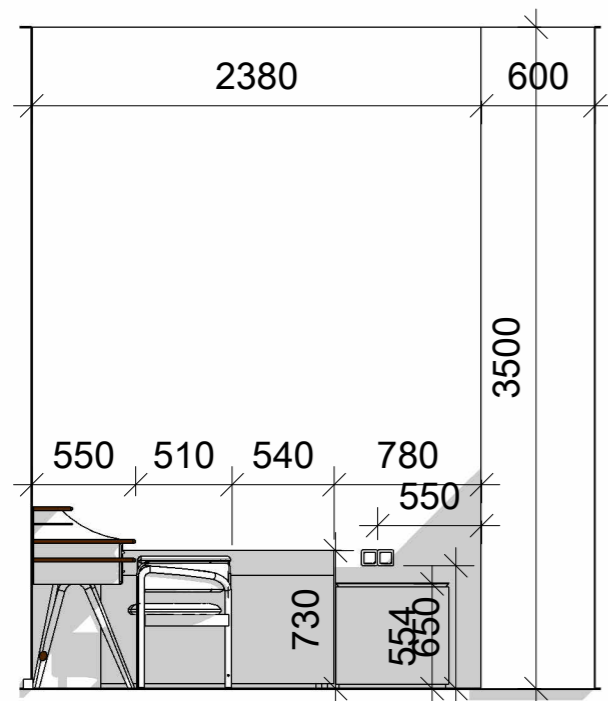

детяча 2.1-42