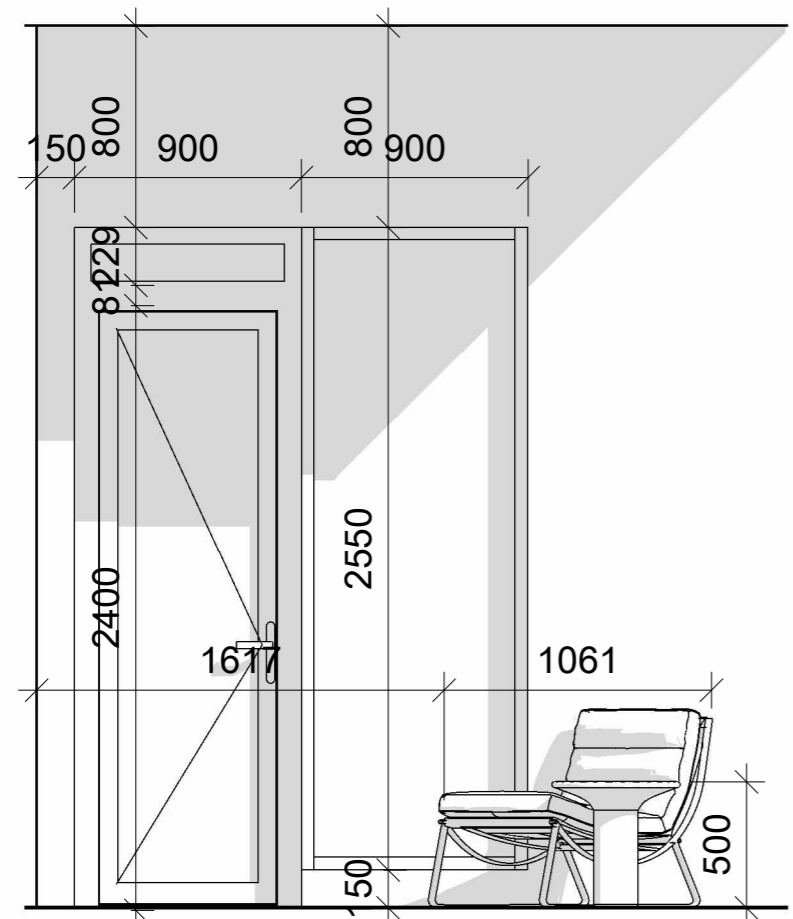

гостьова спальня 3