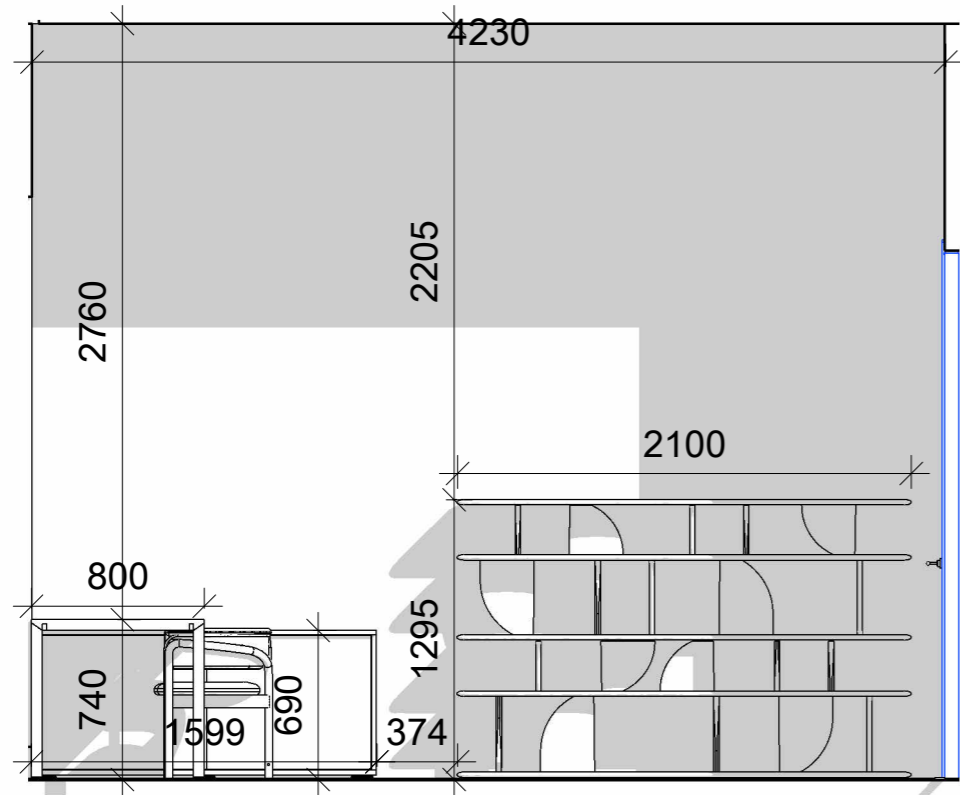

кабінет 1-35