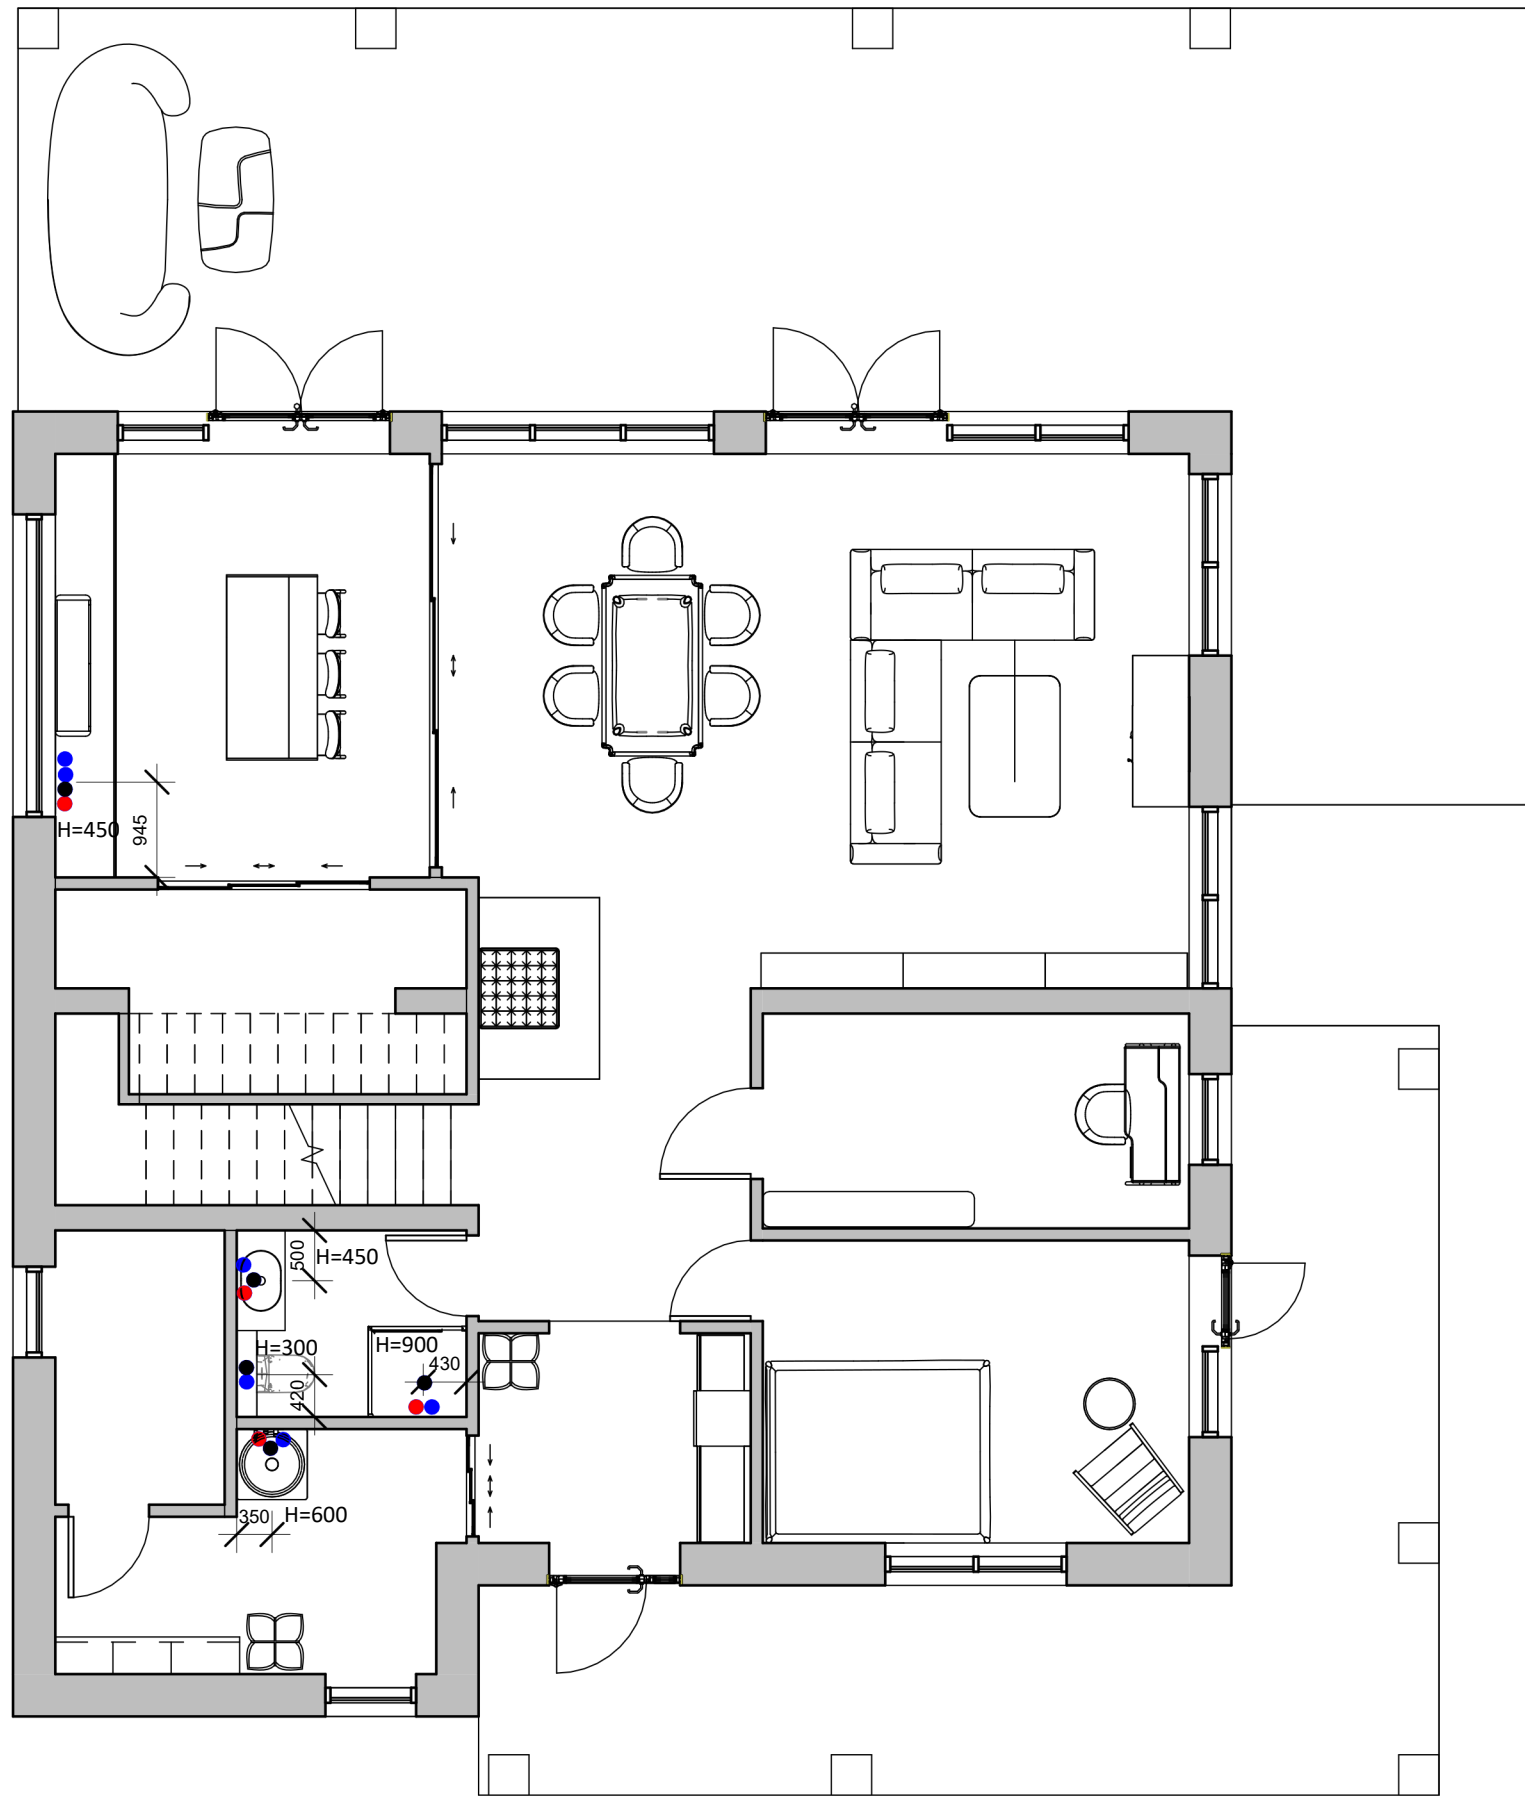

- ХВ
- ГВ
- каналізація

		Підпис	Дата	Приватний двоповерховий житловий будинок	КНУТД		
					Стадія	Аркуш	
					ДП	15	0001
Виконала	Сидорук Аліна			план сантехніки 1 поверх 1 : 75	БДс1-23		
Перевірила