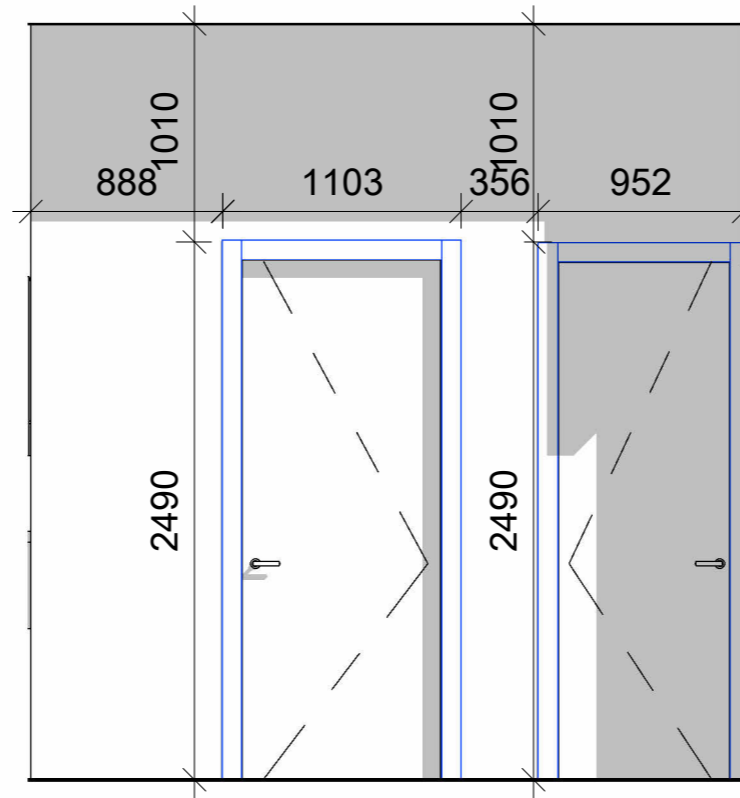

коридор 2-36