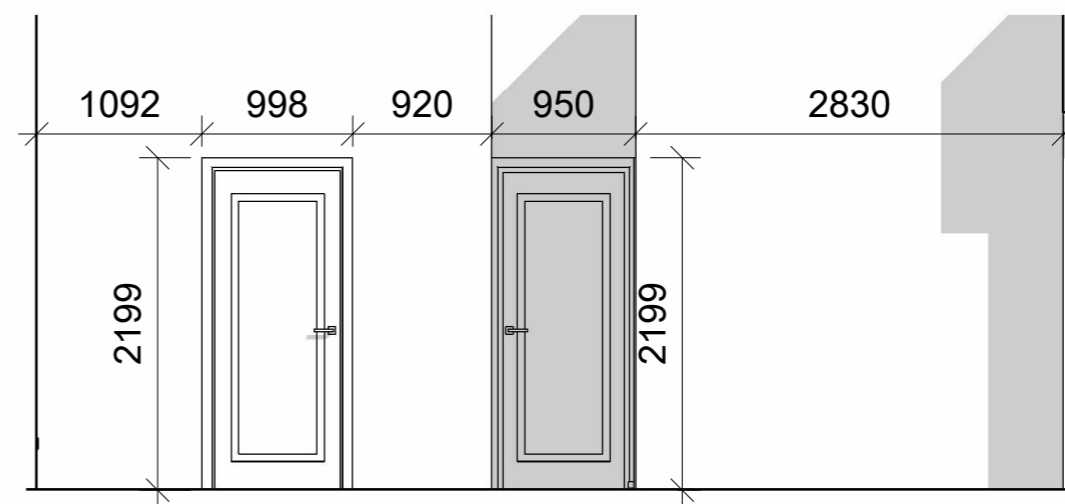

коридор 2. 4-40

		Підпис	Дата	Приватний двоповерховий житловий будинок	КНУТД		
					Стадія	Аркуш	
					ДП	40	0001
Виконала	Сидорук Аліна			розортки коридор 2 поверх Как указано	БДс1-23		
Перевірила