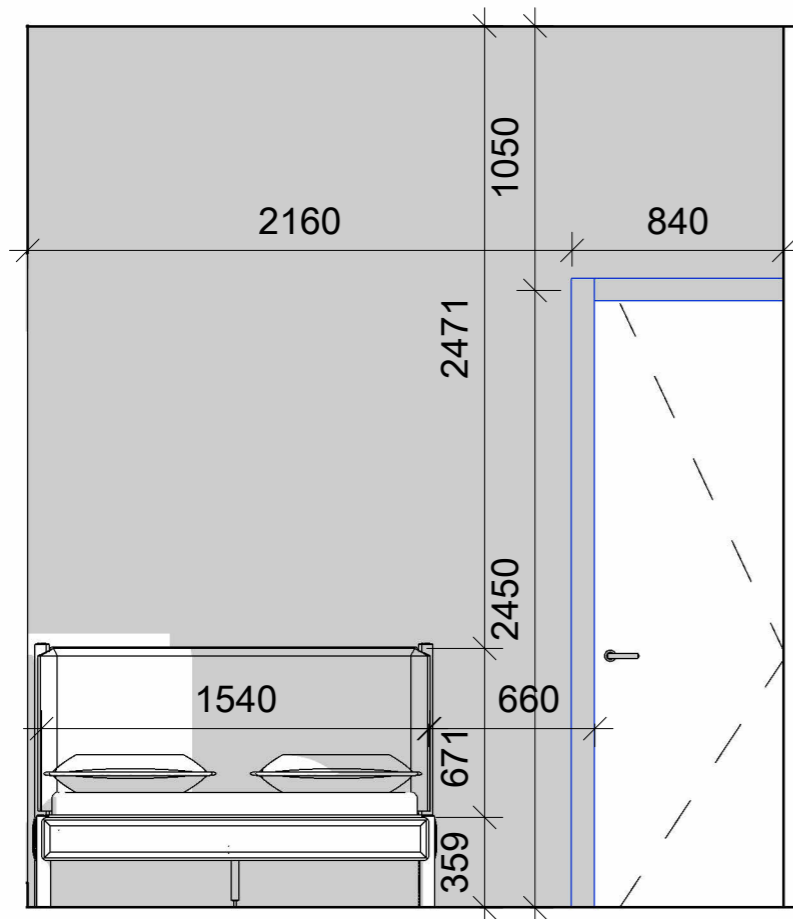

гостьова спальня 1