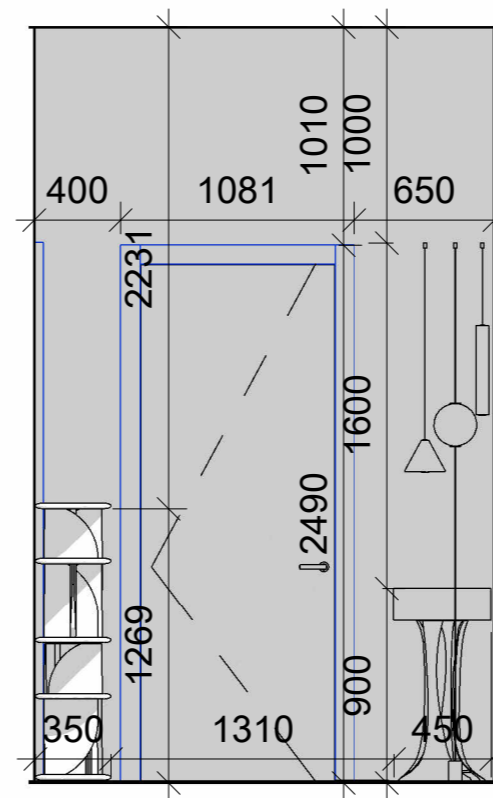

кабінет 4-35