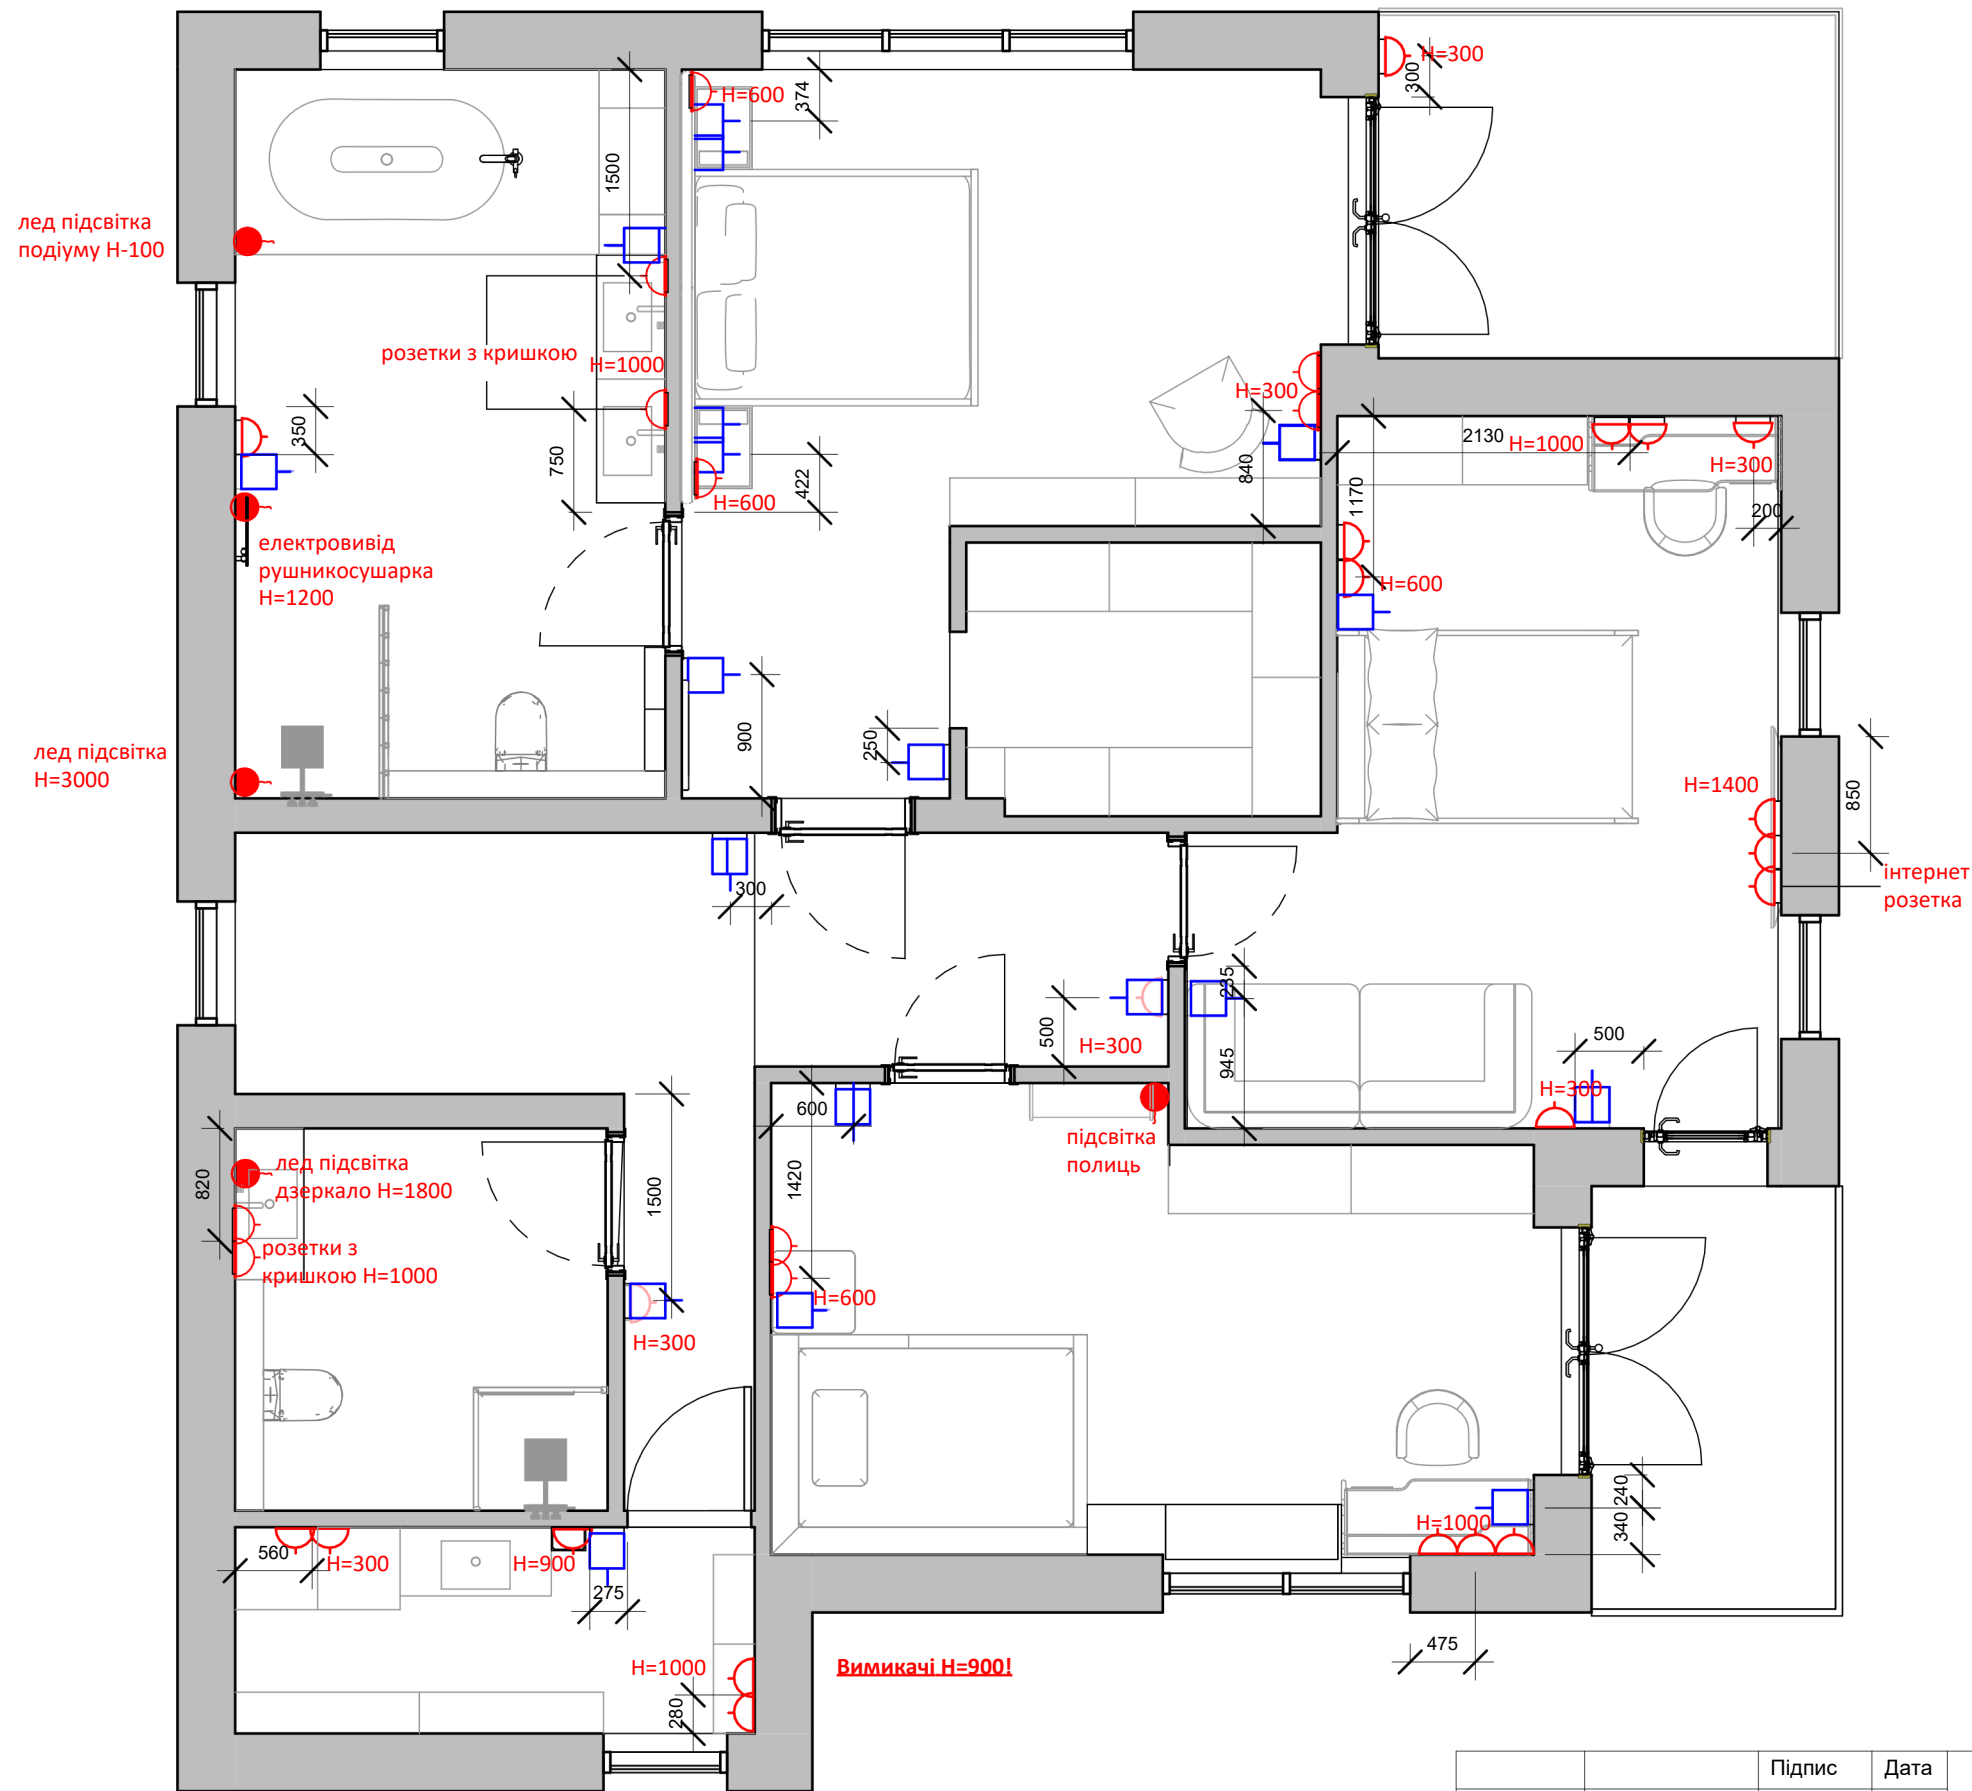

Підпис	Дата	Приватний двоповерховий житловий будинок			КНУТД		
							Стадія	Аркуш	
							ДП	10	0001
Виконала	Сидорук Аліна			план розеток та вимикачів 2 поверх			БДс1-23		
Перевірила				1 : 55