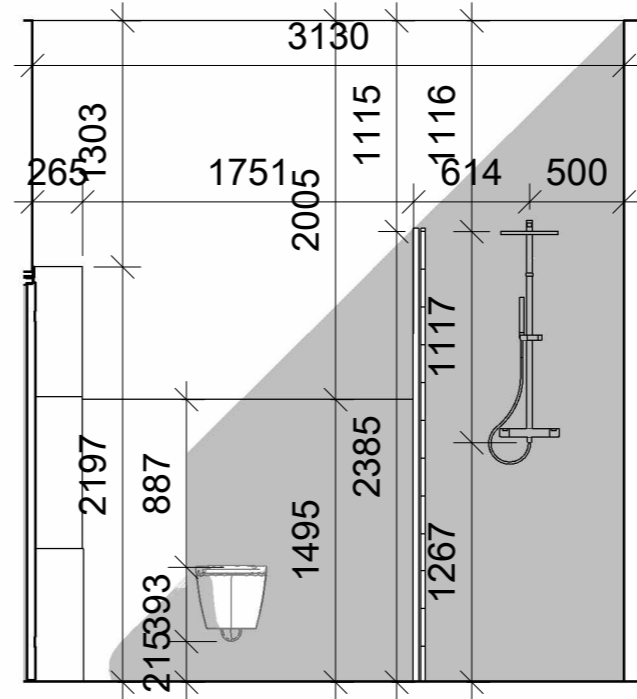

майстер вбиральня 4-44