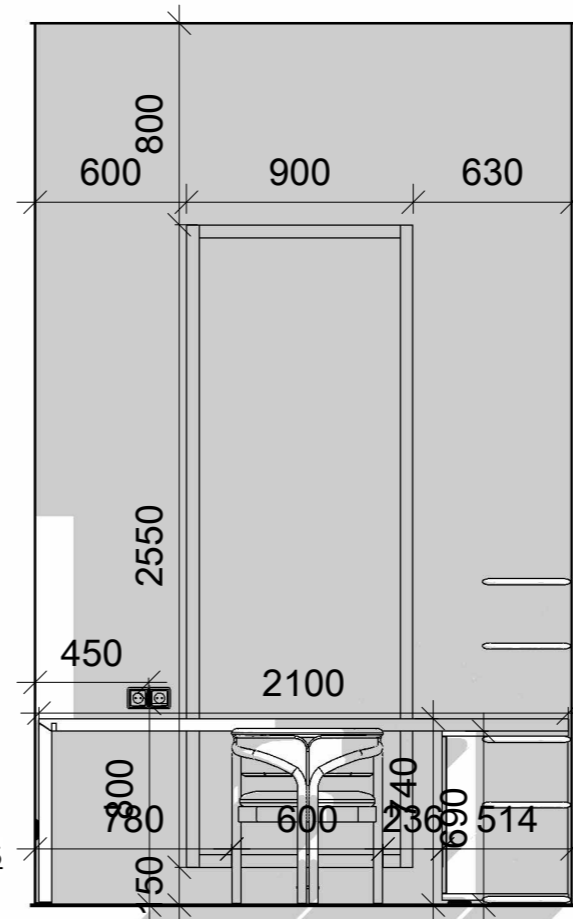

кабінет 2-35