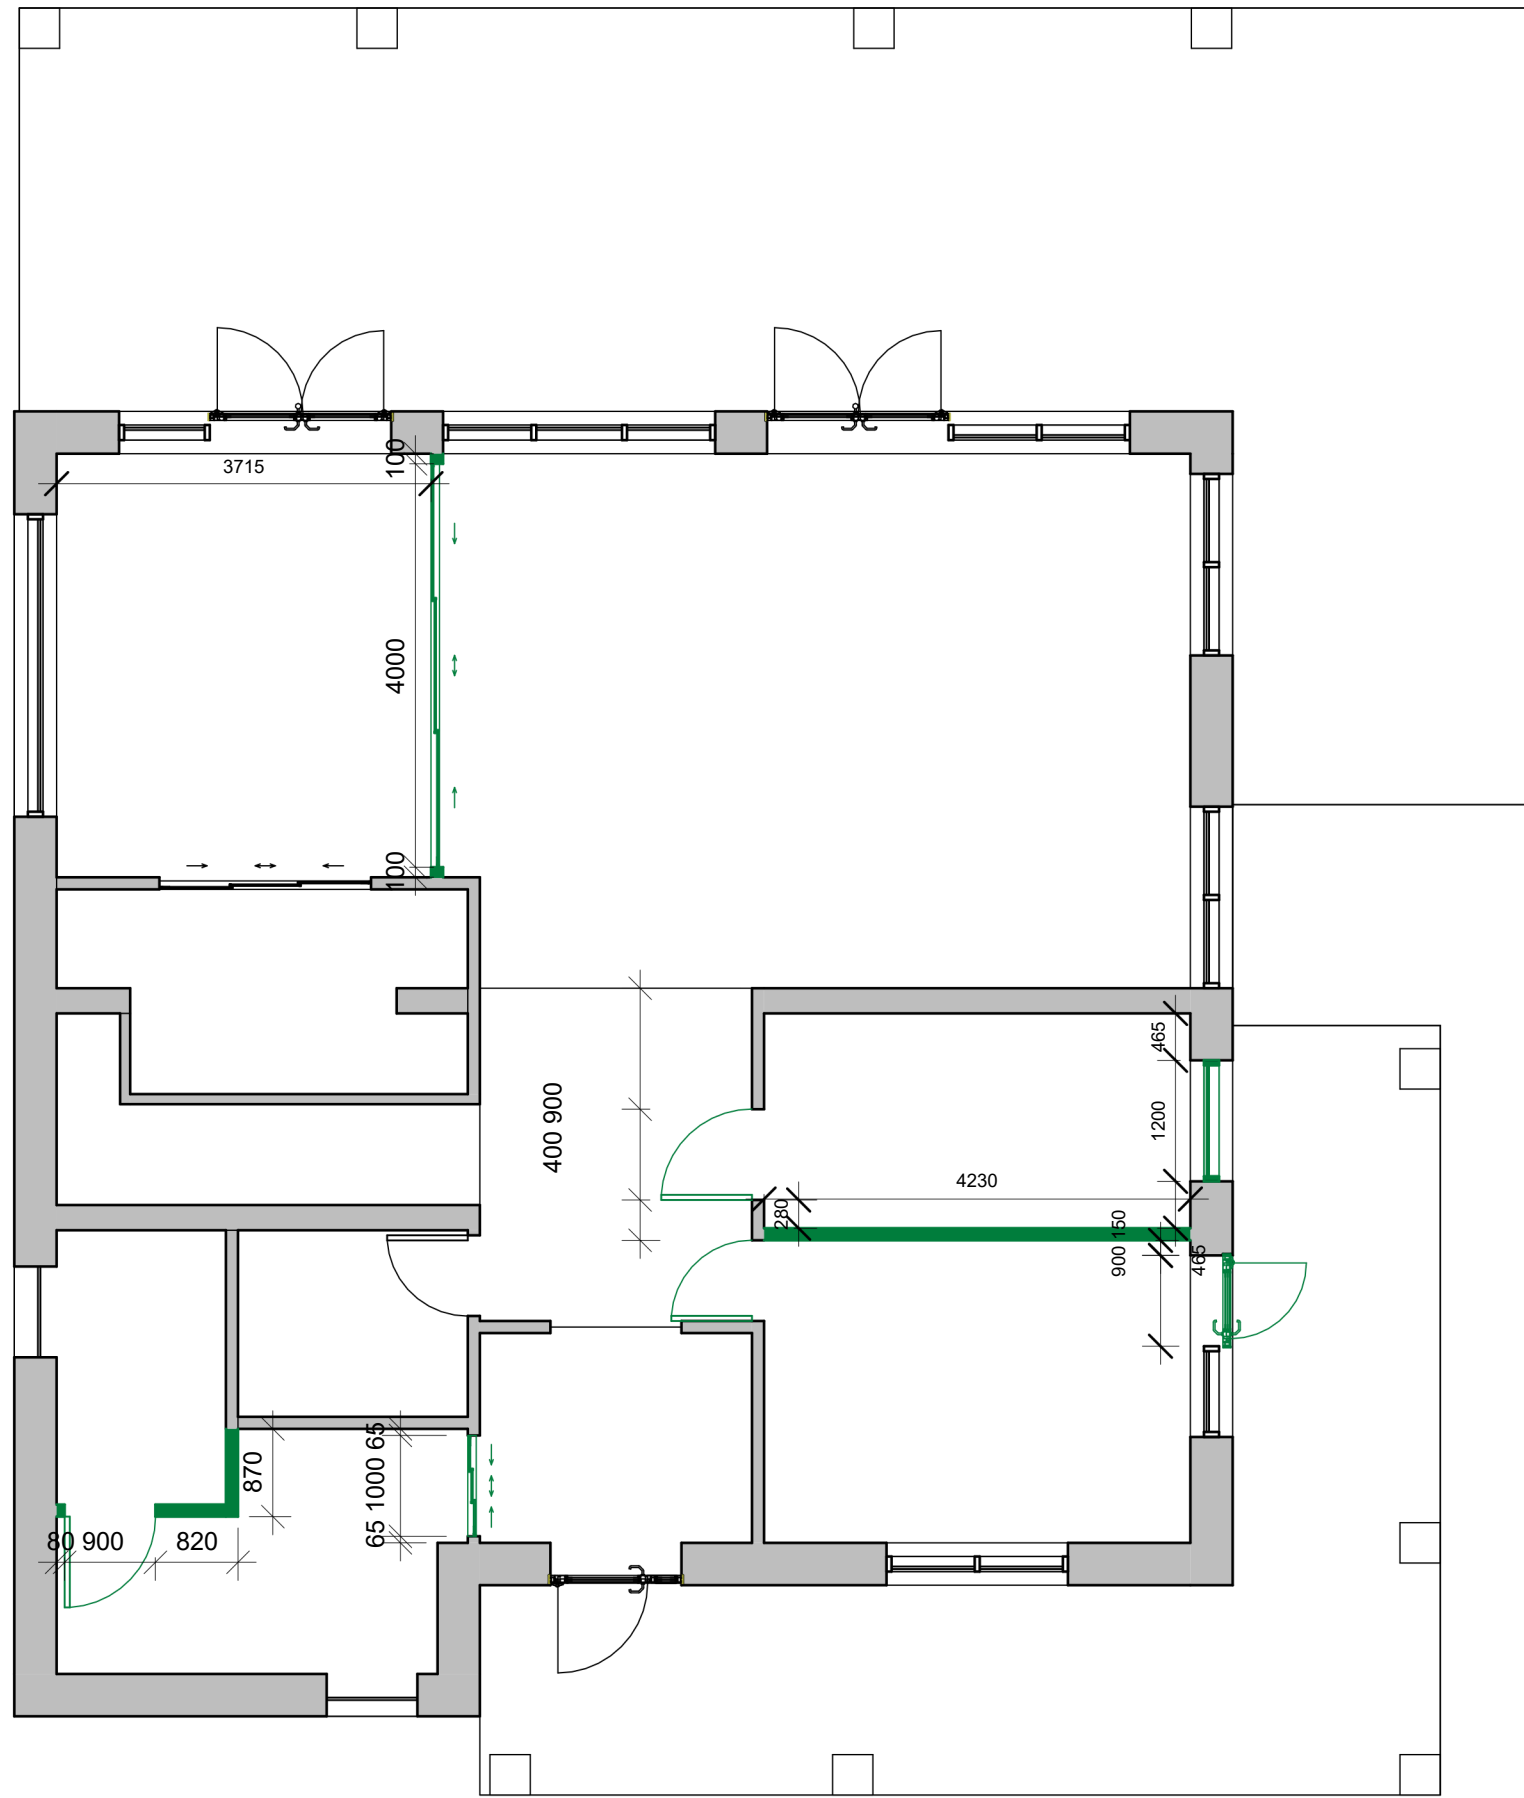

елементи що монтуються

		Підпис	Дата	Приватний двоповерховий житловий будинок	КНУТД		
					Стадія	Аркуш	
					ДП	5	0001
Виконала	Сидорук Аліна			монтаж 1го поверху 1 : 75	БДс1-23		
Перевірила