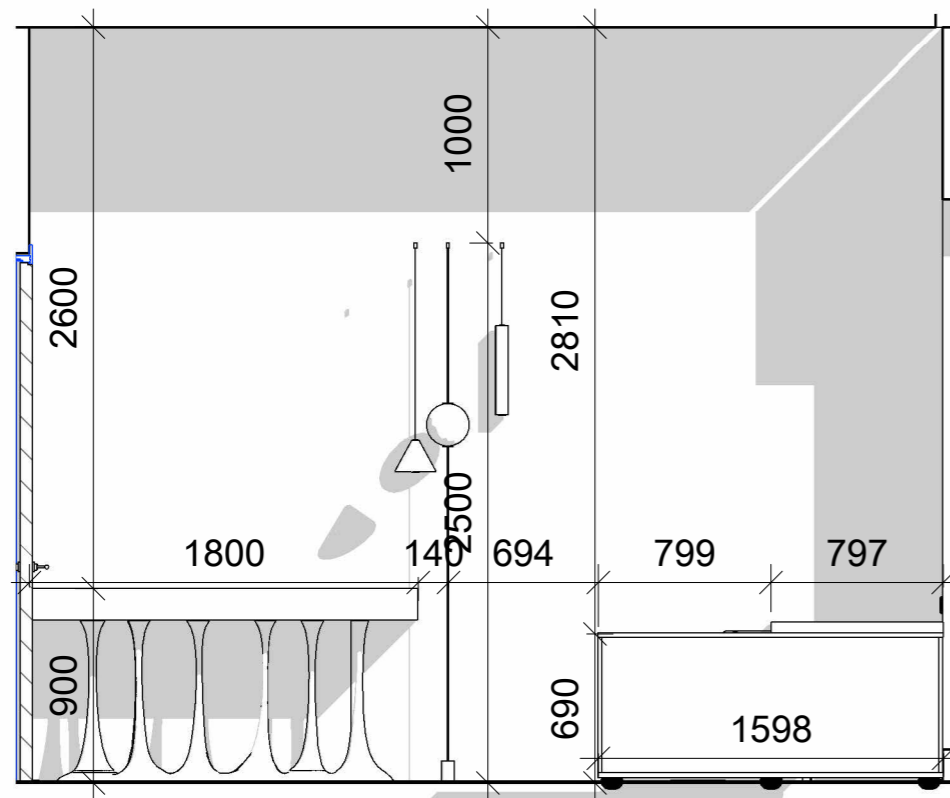

кабінет 3-35