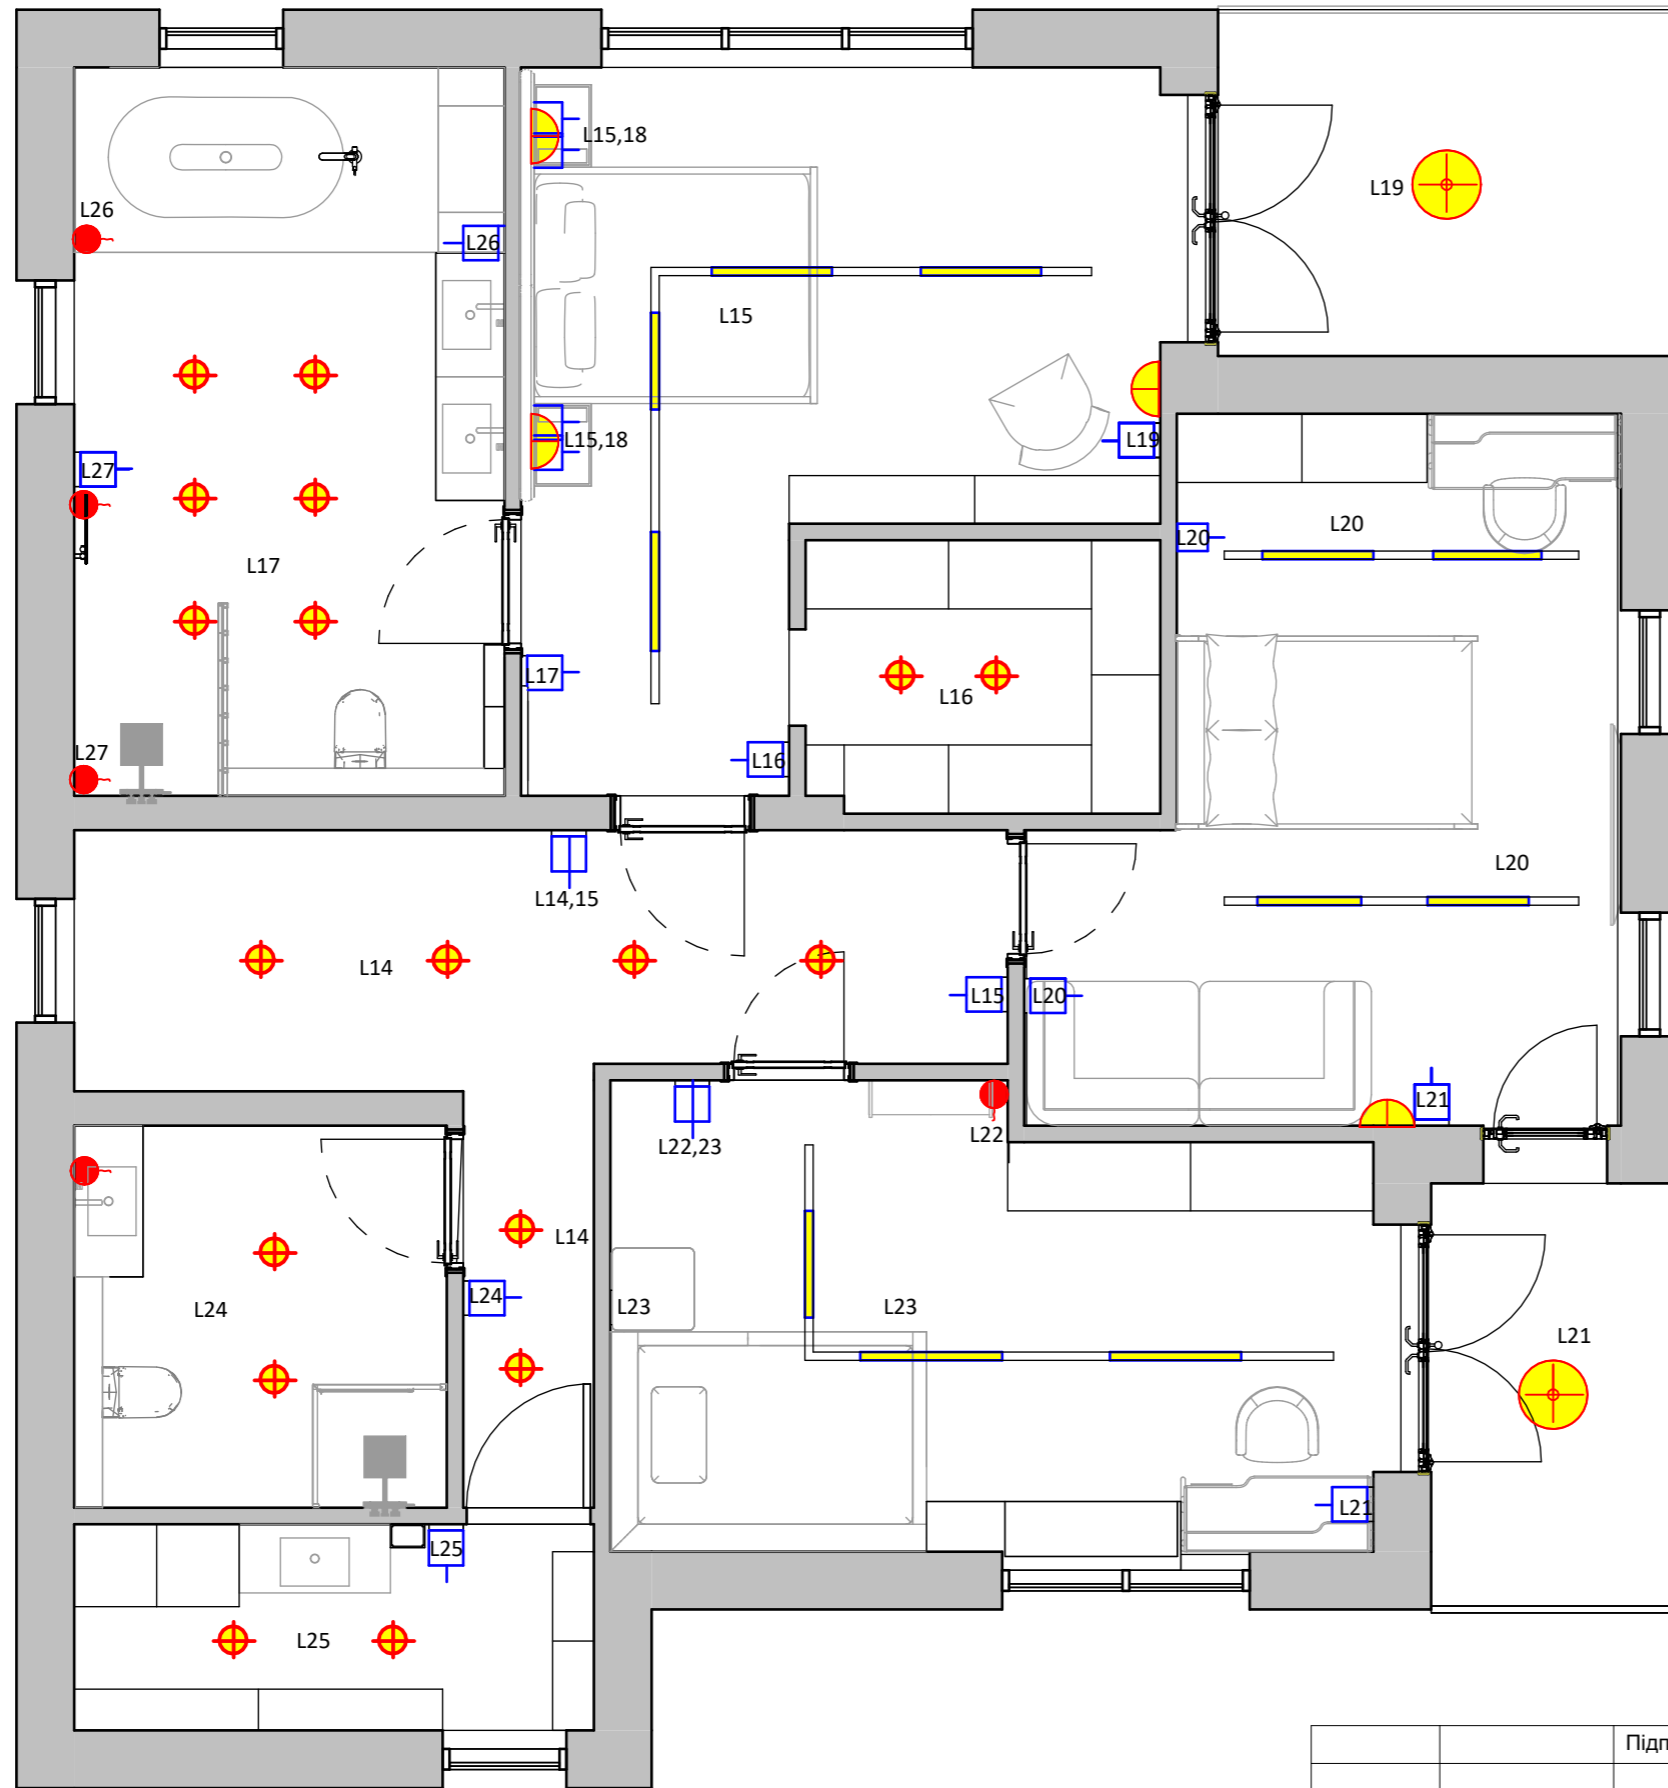

Підпис	Дата	Приватний двоповерховий житловий будинок			КНУТД		
							Стадія	Аркуш	
							ДП	14	0001
Виконала	Сидорук Аліна			план регулювання освітлення 2 поверх			БДс1-23		
Перевірила				1 : 55