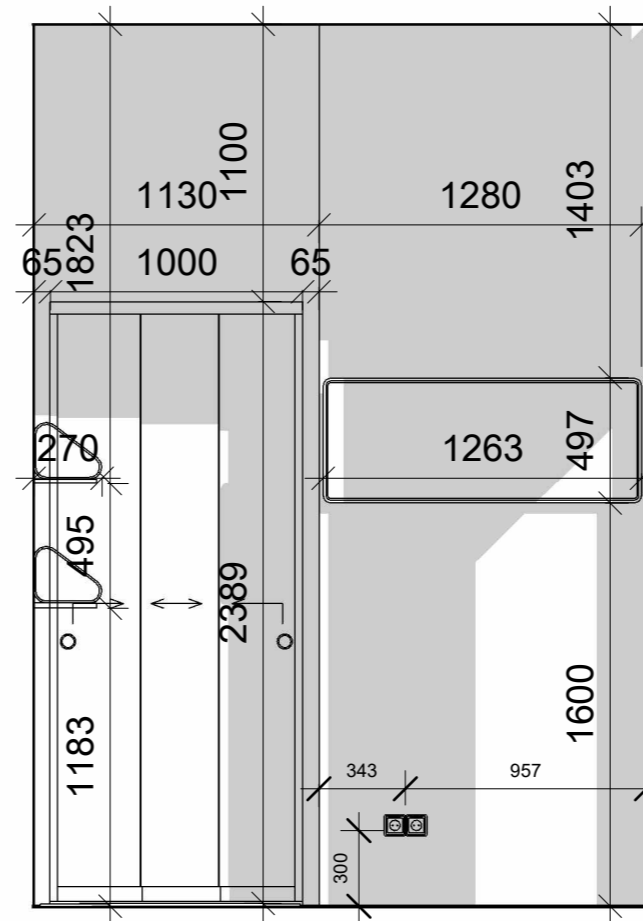

гардероб 2-33