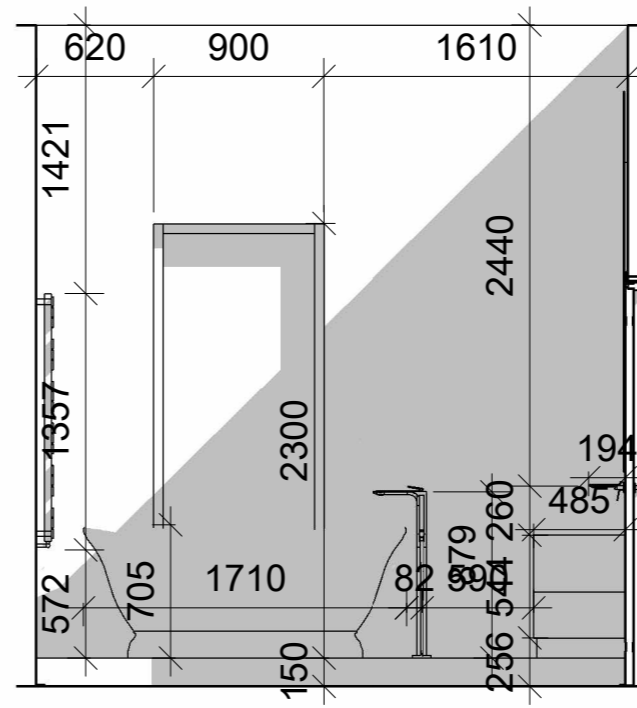

майстер вбиральня 2-44