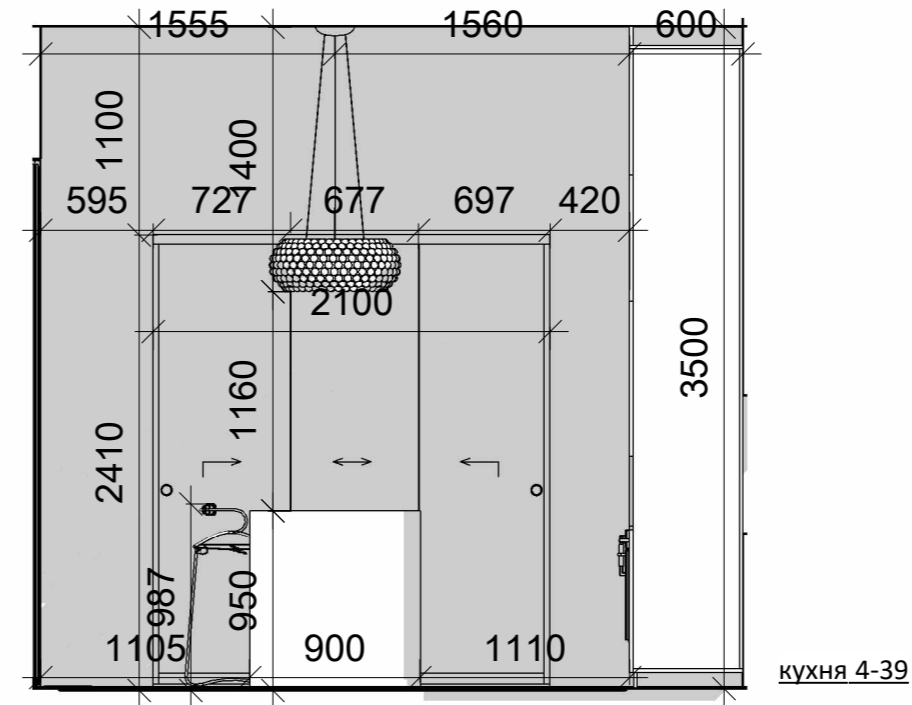

розгортки кухні

		Підпис	Дата	Приватний двоповерховий житловий будинок	КНУТД		
					Стадія	Аркуш	
					ДП	39	0001
Виконала	Сидорук Аліна			розгортки кухня Как указано	БДс1-23		
Перевірила