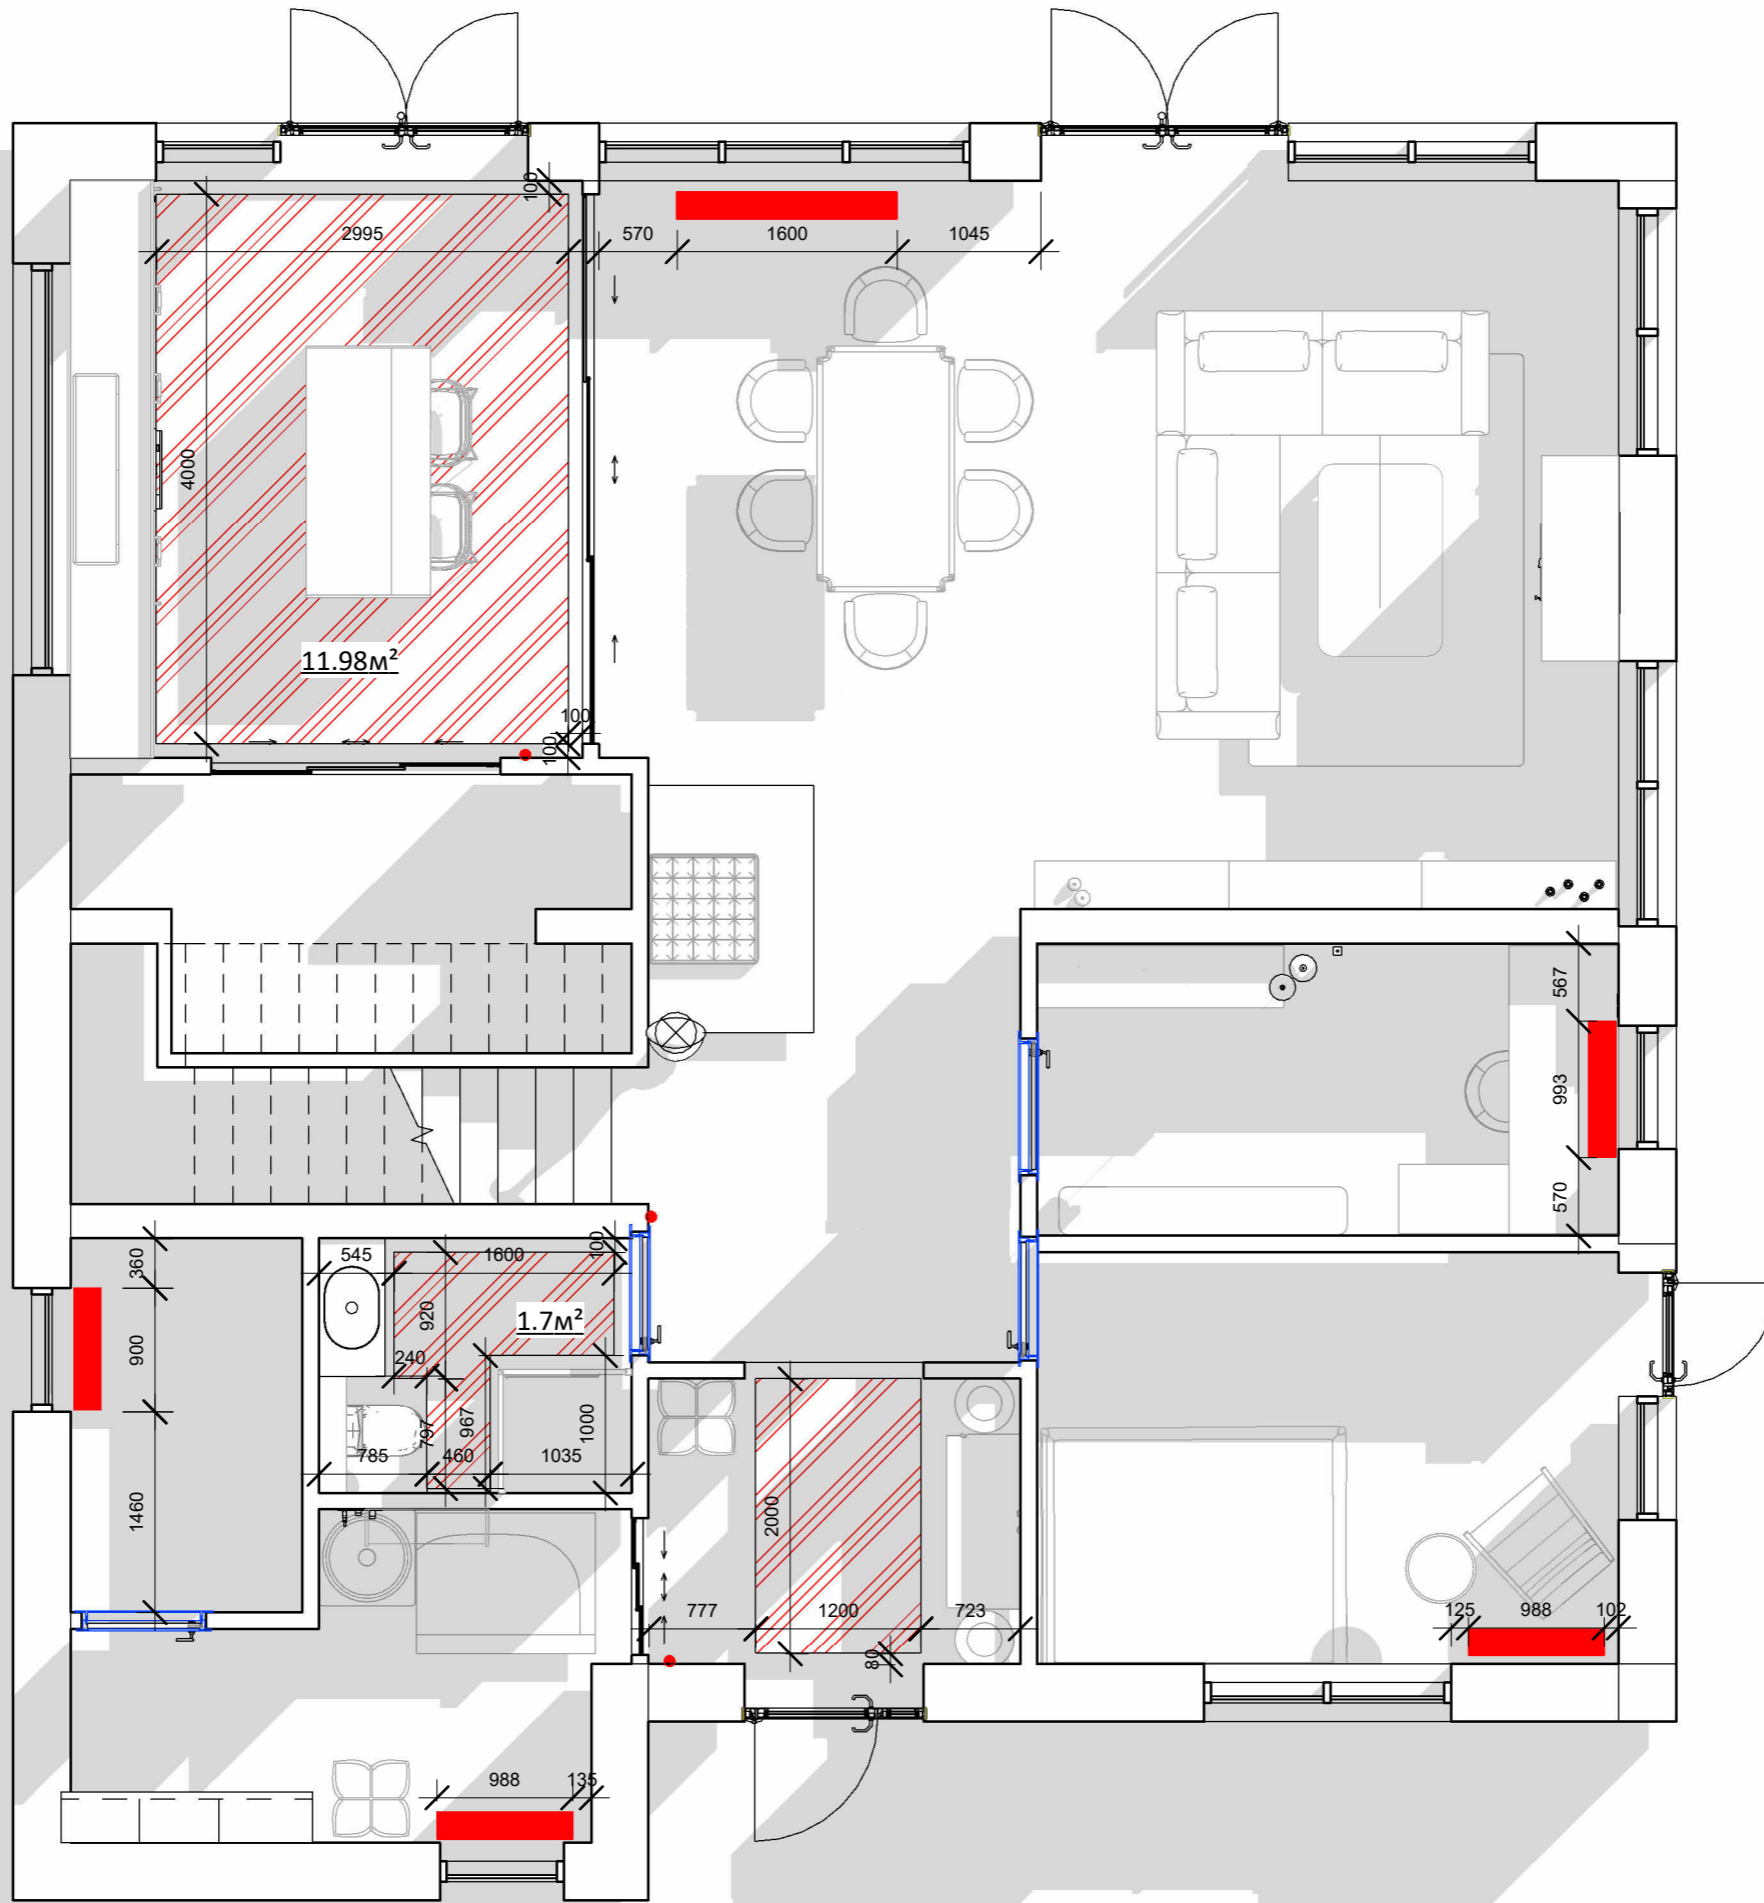

тепла електрична підлога
терморегулятор Н=900

Виконала	Перевірила	Підпис	Дата
Сидорук Аліна			

Приватний двоповерховий житловий будинок
план опалення 1
1 : 55

КНУТД		
Стадія	Аркуш	
ДП	23	0001
БДс1-23