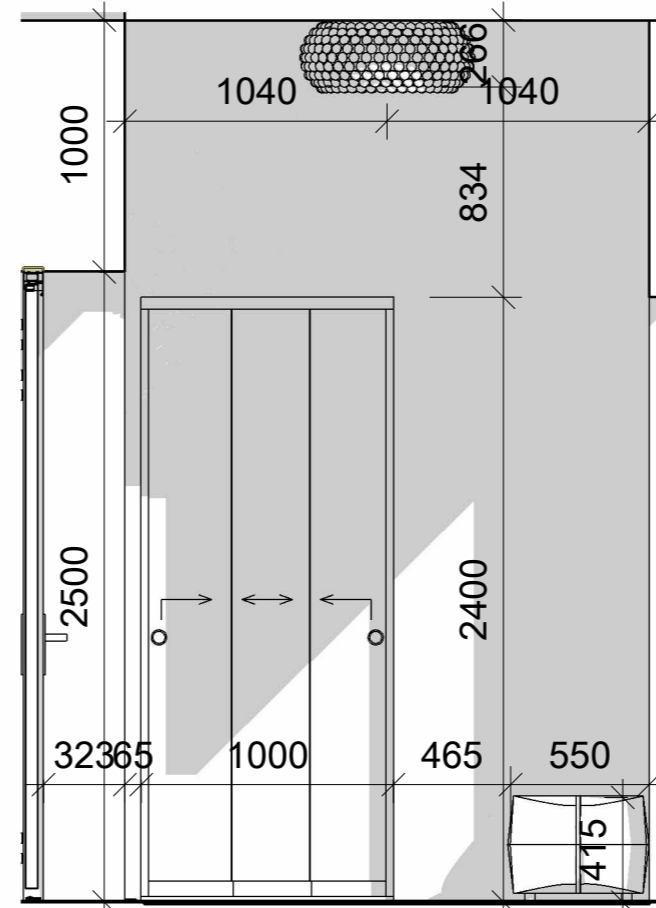

тамбур
2-31

тамбур 4-31