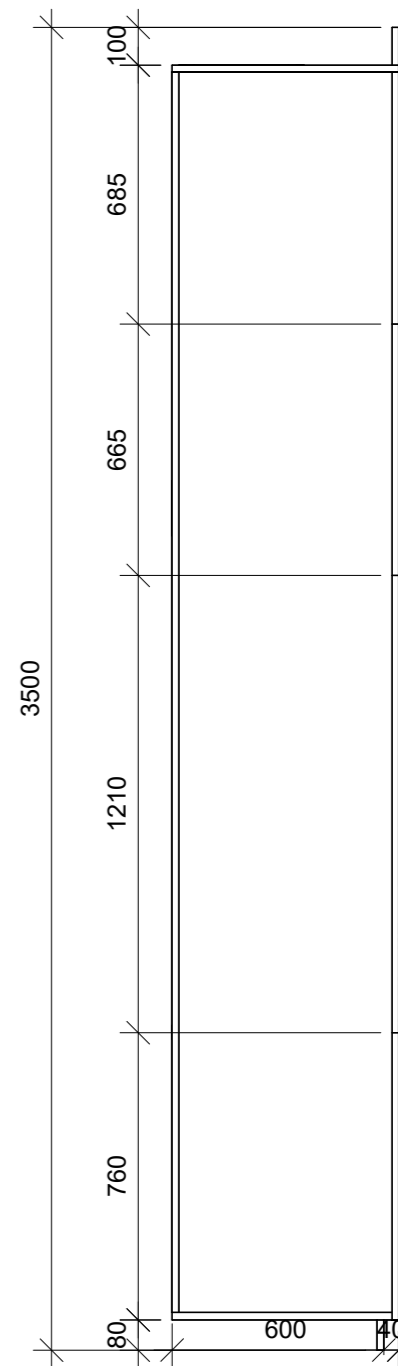

2 вид збоку
1 : 20

		Підпис	Дата	Приватний двоповерховий житловий будинок	КНУТД		
					Стадія	Аркуш	
					ДП	25	0001
Виконала	Сидорук Аліна			креслення кухні 1 : 20	БДс1-23		
Перевірила