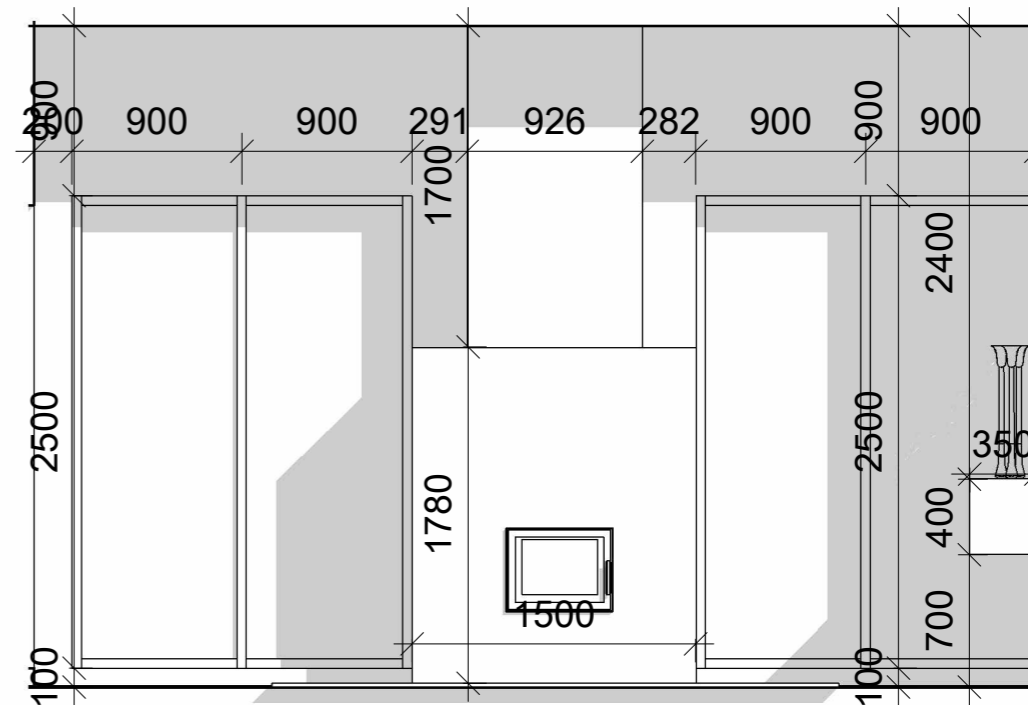

вітальня 2-37