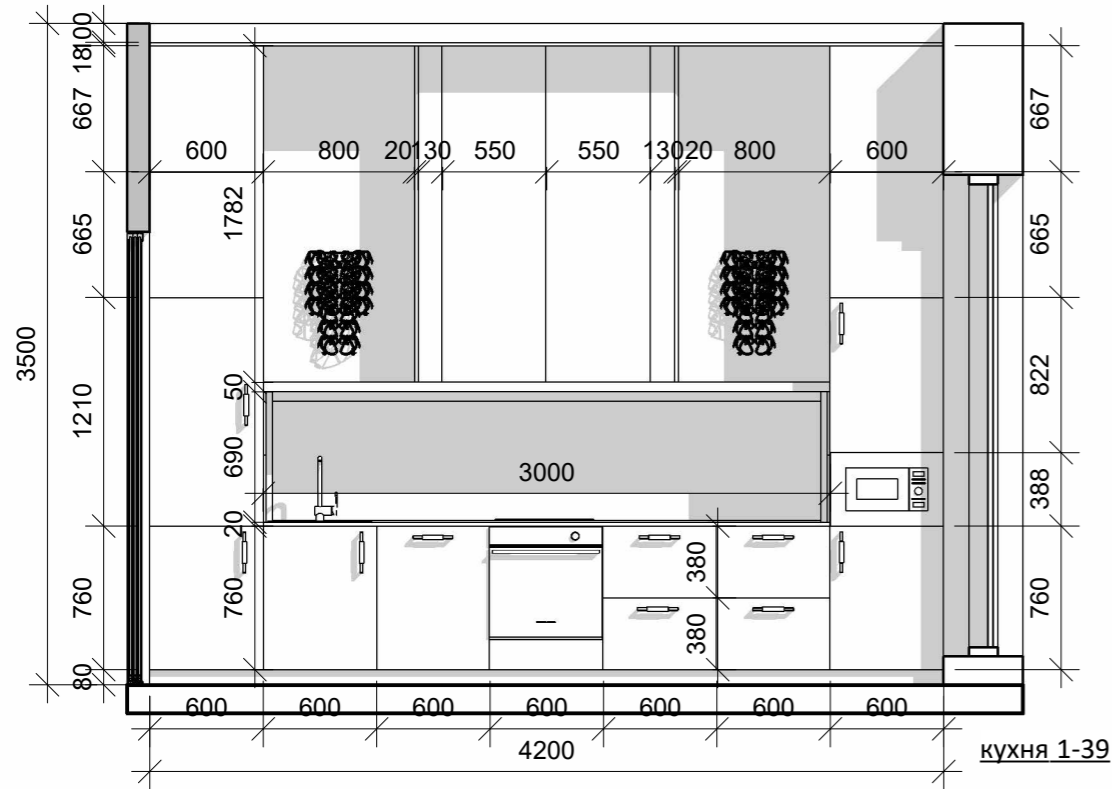

розгортки кухні

		Підпис	Дата	Приватний двоповерховий житловий будинок	КНУТД		
					Стадія	Аркуш	
					ДП	39	0001
Виконала	Сидорук Аліна			розгортки кухня Как указано	БДс1-23		
Перевірила