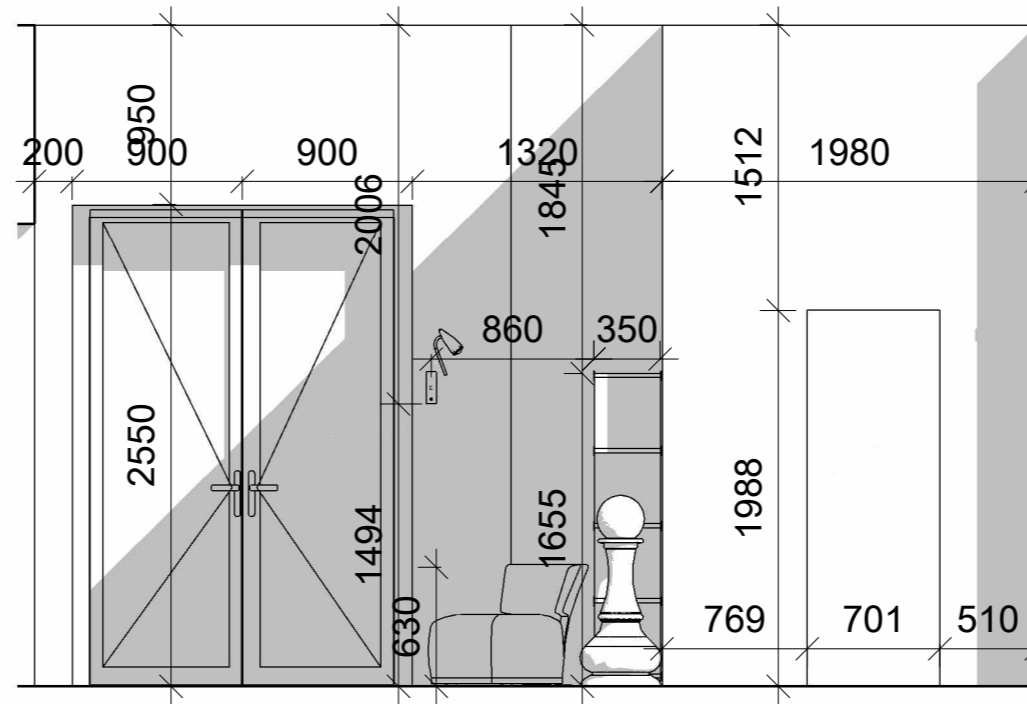

майстер-спальня 2-43