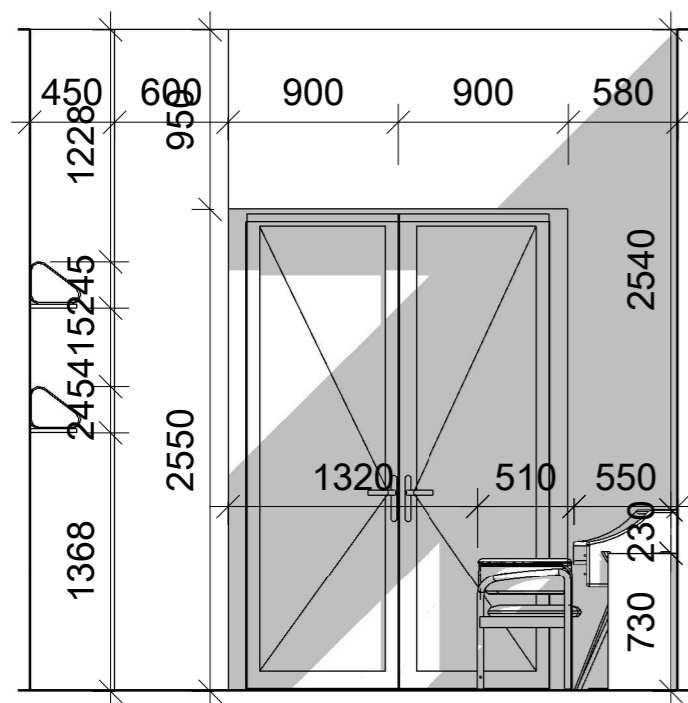

детяча 2. 3-42