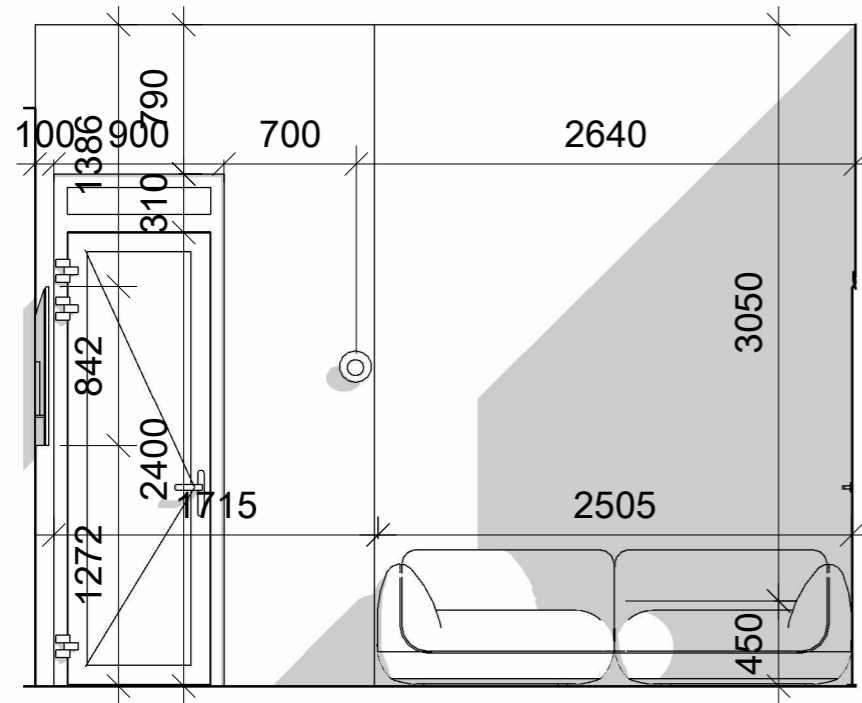

дитяча 1-41