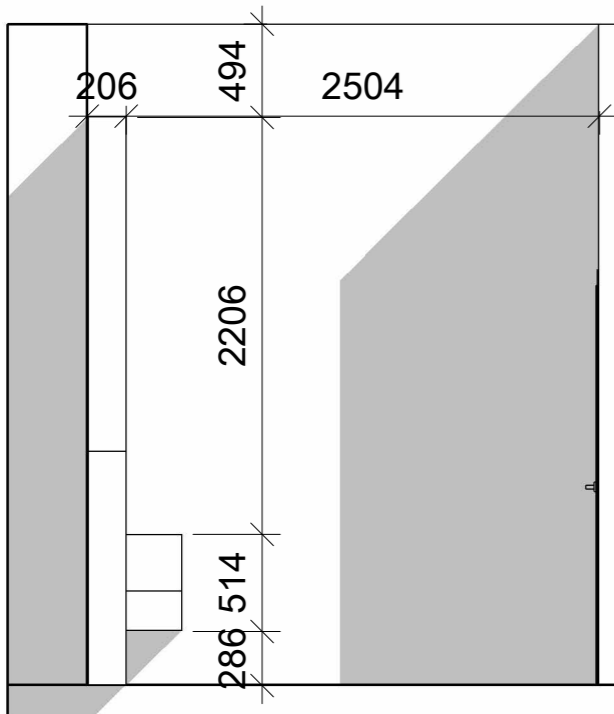

дитяча вбиральня 3-45