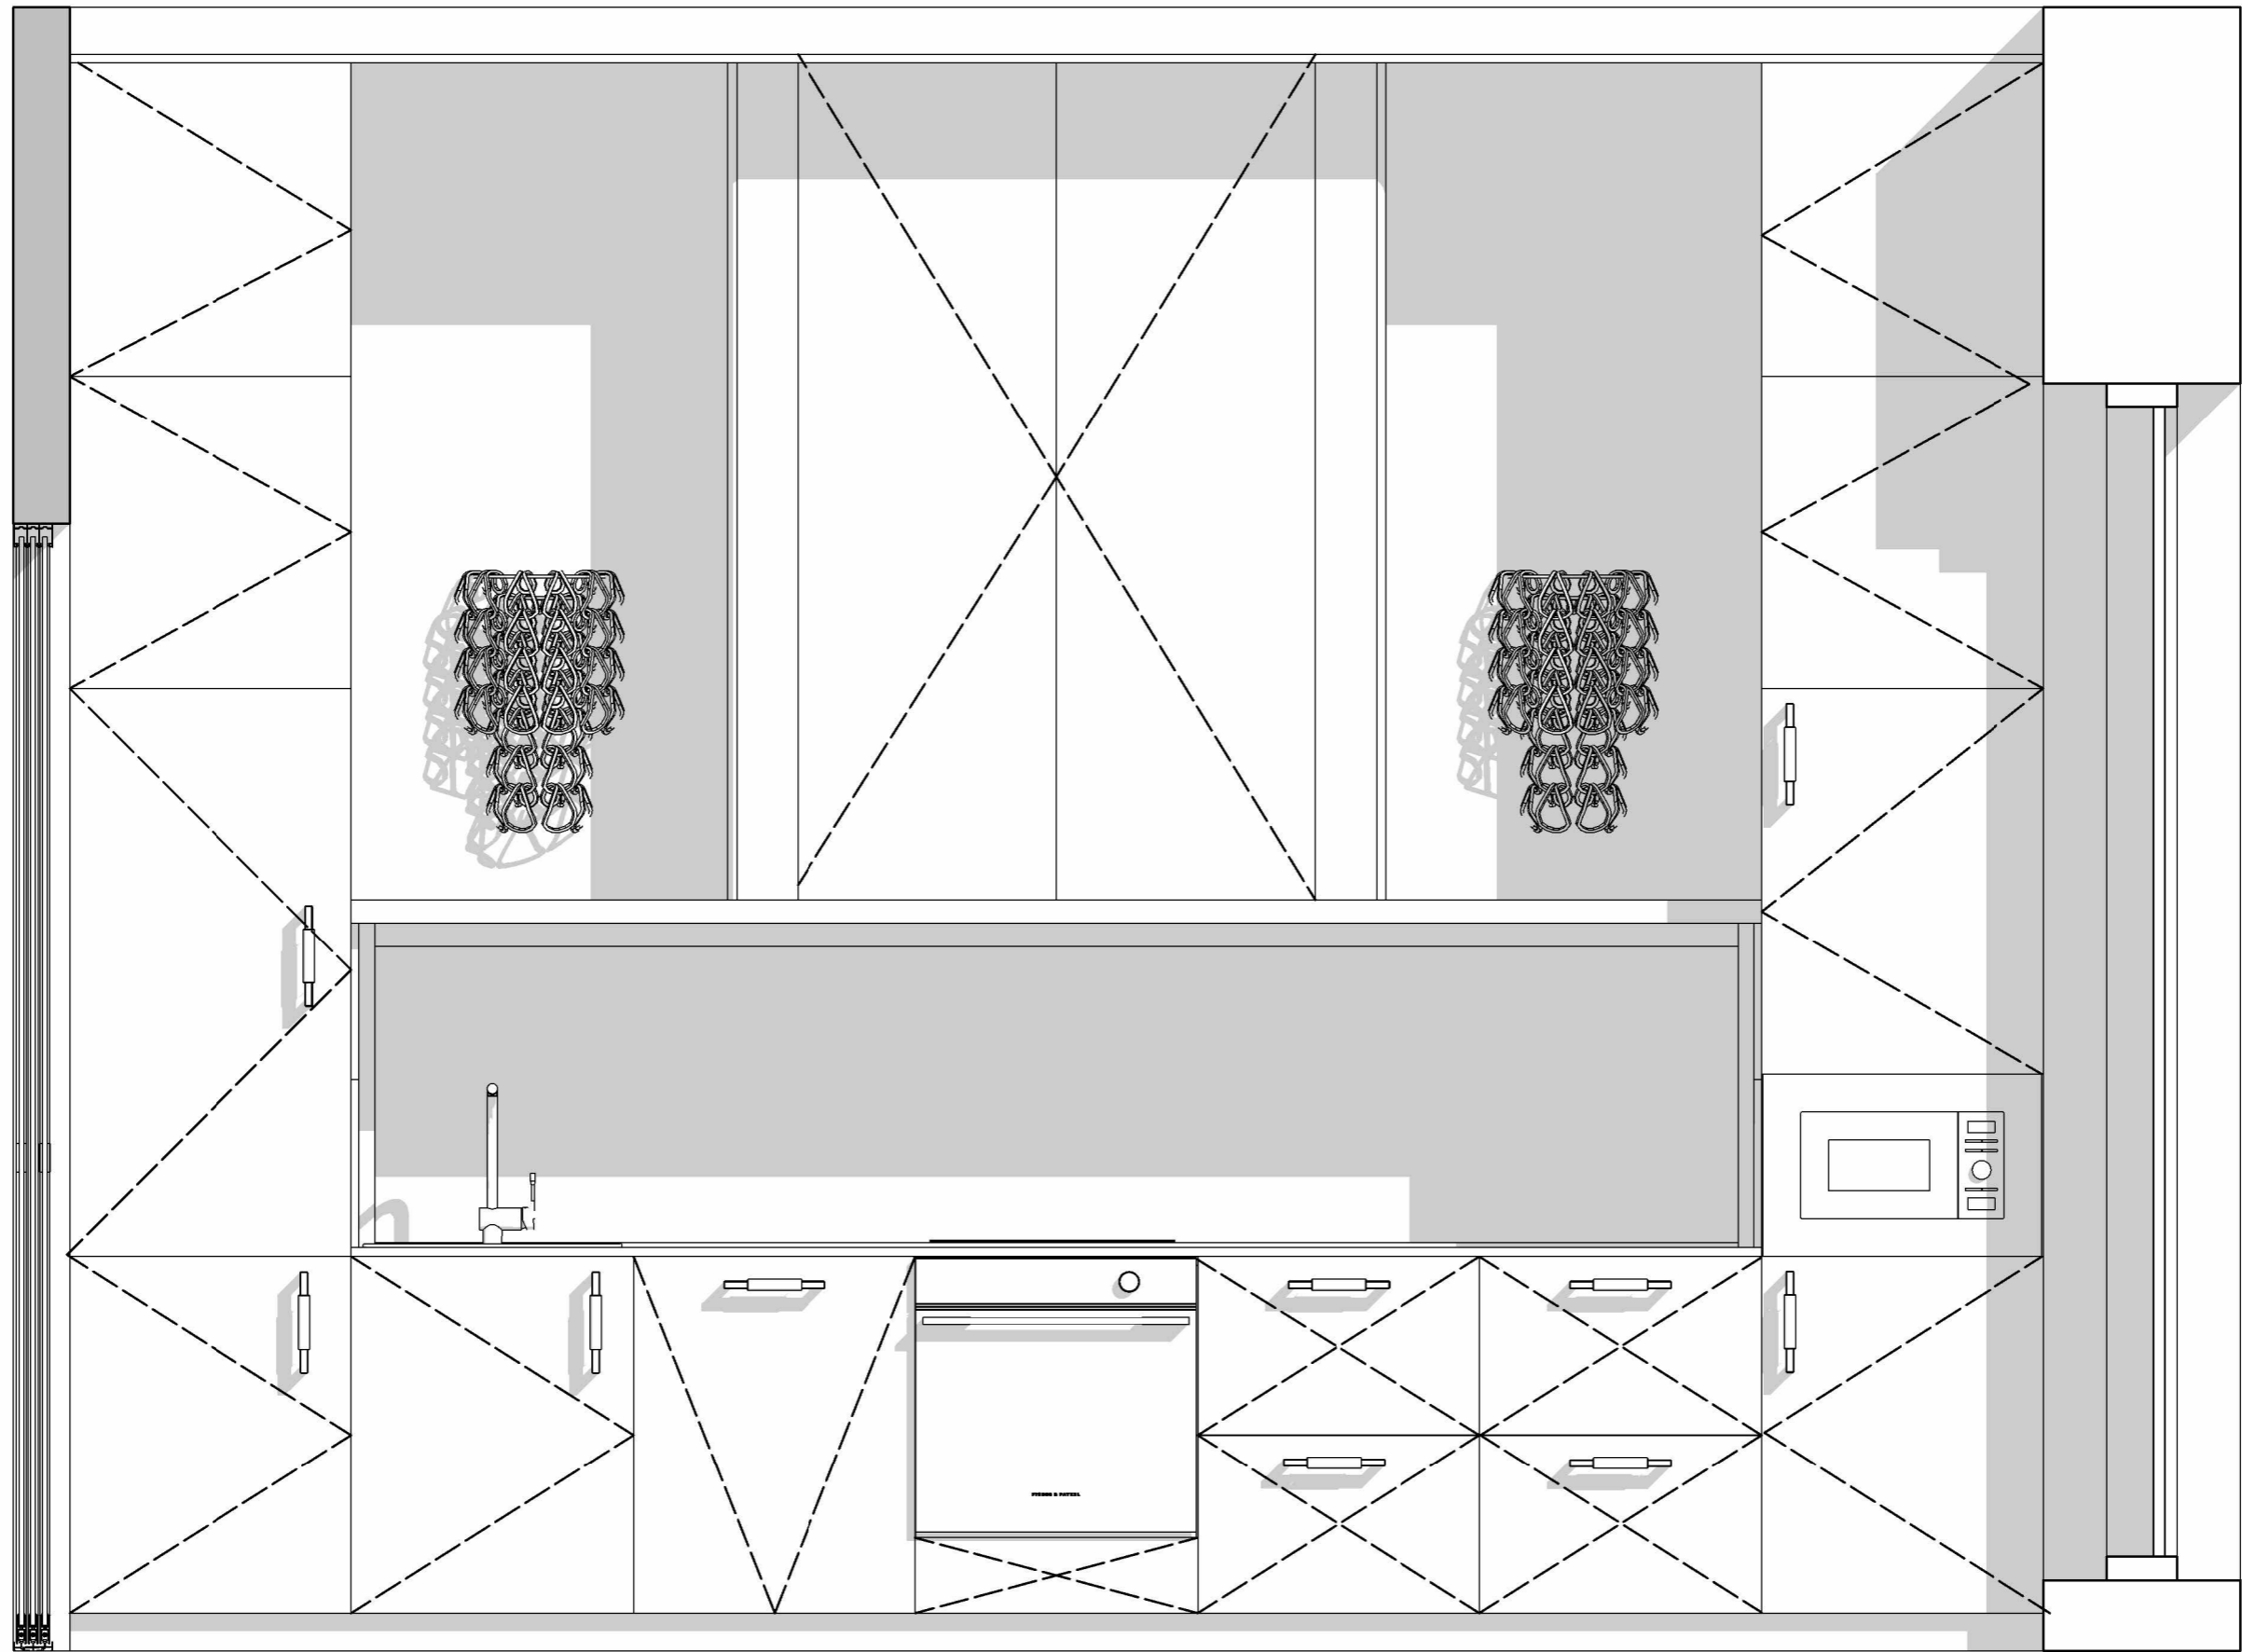

Підпис	Дата	Приватний двоповерховий житловий будинок	КНУТД		
					Стадія	Аркуш	
					ДП	29	0001
Виконала	Сидорук Аліна			відкриття 1 : 15	БДс1-23		
Перевірила