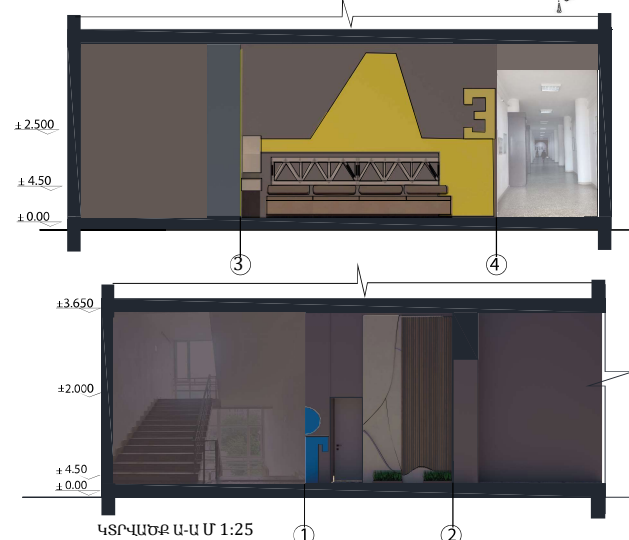

ՃՃՀԱՀ ՃԵՄԱՍՐԱՀՈՒՄ ՈՒՄԱՆՈՂԱԿԱՆ ՌԵԿՐԵԱՑԻՈՆ ԳՈՏՈՒ ՀԱՄԱԼԻՐ ՆԱԽԱԳԾՈՒՄ

Տվյալ ինտերիերը նախագծված է որպես համալսարանական ռեկրեացիոն գոտի, որը համատեղում է հանգստի և ազատ ժամանակի կազմակերպման ֆունկցիաները: Ինտերիերի հիմնական գաղափարը կառուցված է ժամանակակից մինիմալիզմի և երկրաչափական կոմպոզիցիայի վրա: Տարածքում կիրառված են խոշոր գրաֆիկական ձևեր և պարզ ծավալներ, որոնք միջավայրին հաստորոտում են դինամիկ և արտահայտիչ տեսք: Տարածքում օգտագործված կախովի զօային լուսավորությունը, ապահովում է ժամանակակից ոճ և հավասարաչափ յուսաբաշխումը ընդգծելով ինտերիերի հիմնական կոմպոզիցիոն առանցքները: