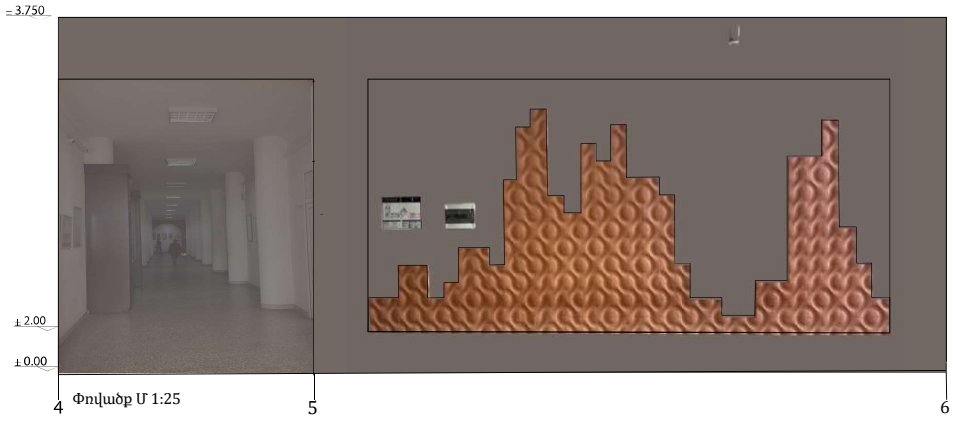

ՃՃՀԱՀ ՃԵՄԱՍՐԱՀՈՒՄ ՈՒՄԱՆՈՂԱԿԱՆ ՌԵԿՐԵԱՑԻՈՆ ԳՈՏՈՒ ՀԱՄԱԼԻՐ ՆԱԽԱԳԾՈՒՄ

Տվյալ ինտերիերը նախագծված է որպես համալսարանական ռեկրեացիոն գոտի, որը համատեղում է հանգստի և ազատ ժամանակի կազմակերպման ֆունկցիաները: Ինտերիերի հիմնական գաղափարը կառուցված է ժամանակակից մինիմալիզմի և երկրաչափական կոմպոզիցիայի վրա: Տարածքում կիրառված են խոշոր գրաֆիկական ձևեր և պարզ ծավալներ, որոնք միջավայրին հաստորոտում են դինամիկ և արտահայտիչ տեսք: Տարածքում օգտագործված կախովի զօային լուսավորությունը, ապահովում է ժամանակակից ոճ և հավասարաչափ յուսաբաշխումը ընդգծելով ինտերիերի հիմնական կոմպոզիցիոն առանցքները: