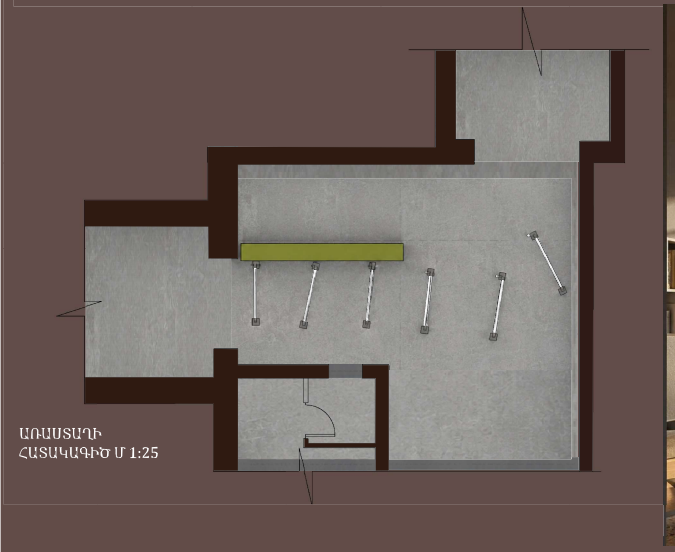

ՃՃՀԱՀ ՃԵՄԱՍՐԱՀՈՒՄ ՈՒՄԱՆՈՂԱԿԱՆ ՌԵԿՐԵԱՑԻՈՆ ԳՈՏՈՒ ՀԱՄԱԼԻՐ ՆԱԽԱԳԾՈՒՄ

Տվյալ ինտերիերը նախագծված է որպես համալսարանական ռեկրեացիոն գոտի, որը համատեղում է հանգստի և ազատ ժամանակի կազմակերպման ֆունկցիաները: Ինտերիերի հիմնական գաղափարը կառուցված է ժամանակակից մինիմալիզմի և երկրաչափական կոմպոզիցիայի վրա: Տարածքում կիրառված են խոշոր գրաֆիկական ձևեր և պարզ ծավալներ, որոնք միջավայրին հաստորոտում են դինամիկ և արտահայտիչ տեսք: Տարածքում օգտագործված կախովի զօային լուսավորությունը, ապահովում է ժամանակակից ոճ և հավասարաչափ յուսաբաշխումը ընդգծելով ինտերիերի հիմնական կոմպոզիցիոն առանցքները: