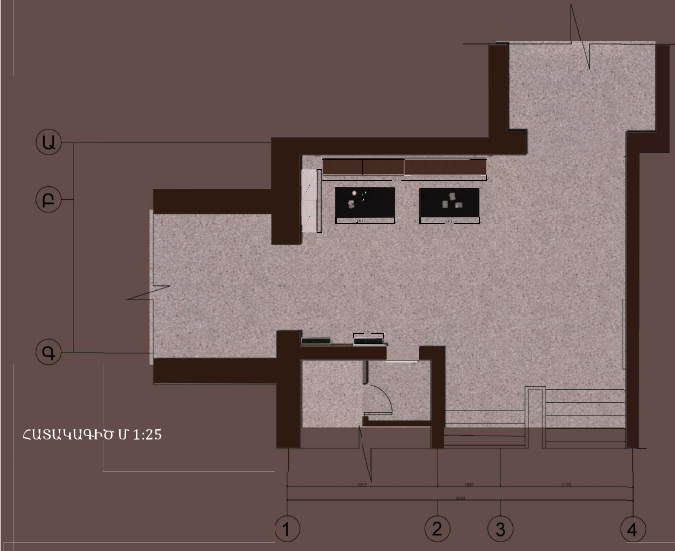

ՃՃՀԱՀ ՃԵՄԱՍՐԱՀՈՒՄ ՈՒՄԱՆՈՂԱԿԱՆ ՌԵԿՐԵԱՑԻՈՆ ԳՈՏՈՒ ՀԱՄԱԼԻՐ ՆԱԽԱԳԾՈՒՄ

Տվյալ ինտերիերը նախագծված է որպես համալսարանական ռեկրեացիոն գոտի, որը համատեղում է հանգստի և ազատ ժամանակի կազմակերպման ֆունկցիաները: Ինտերիերի հիմնական գաղափարը կառուցված է ժամանակակից մինիմալիզմի և երկրաչափական կոմպոզիցիայի վրա: Տարածքում կիրառված են խոշոր գրաֆիկական ձևեր և պարզ ծավալներ, որոնք միջավայրին հաստորոտում են դինամիկ և արտահայտիչ տեսք: Տարածքում օգտագործված կախովի զօային լուսավորությունը, ապահովում է ժամանակակից ոճ և հավասարաչափ յուսաբաշխումը ընդգծելով ինտերիերի հիմնական կոմպոզիցիոն առանցքները: