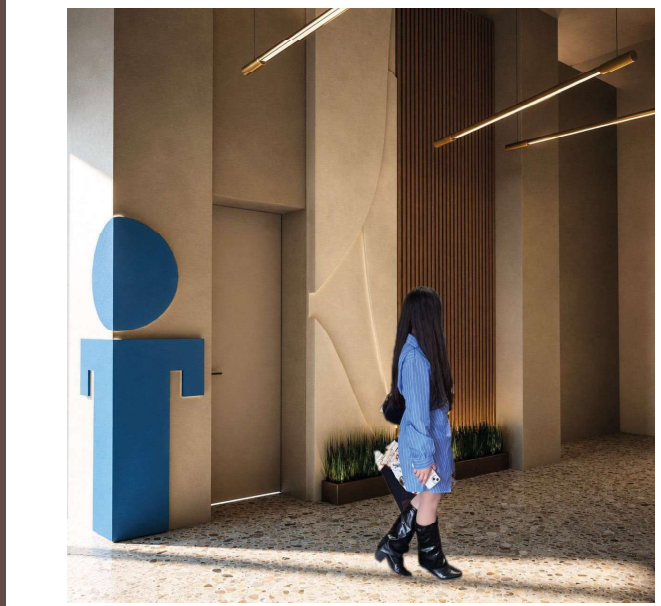

ՃՃՀԱՀ ՃԵՄԱՍՐԱՀՈՒՄ ՈՒՄԱՆՈՂԱԿԱՆ ՌԵԿՐԵԱՑԻՈՆ ԳՈՏՈՒ ՀԱՄԱԼԻՐ ՆԱԽԱԳԾՈՒՄ

Տվյալ ինտերիերը նախագծված է որպես համալսարանական ռեկրեացիոն գոտի, որը համատեղում է հանգստի և ազատ ժամանակի կազմակերպման ֆունկցիաները: Ինտերիերի հիմնական գաղափարը կառուցված է ժամանակակից մինիմալիզմի և երկրաչափական կոմպոզիցիայի վրա: Տարածքում կիրառված են խոշոր գրաֆիկական ձևեր և պարզ ծավալներ, որոնք միջավայրին հաստորոտում են դինամիկ և արտահայտիչ տեսք: Տարածքում օգտագործված կախովի զօային լուսավորությունը, ապահովում է ժամանակակից ոճ և հավասարաչափ յուսաբաշխումը ընդգծելով ինտերիերի հիմնական կոմպոզիցիոն առանցքները: