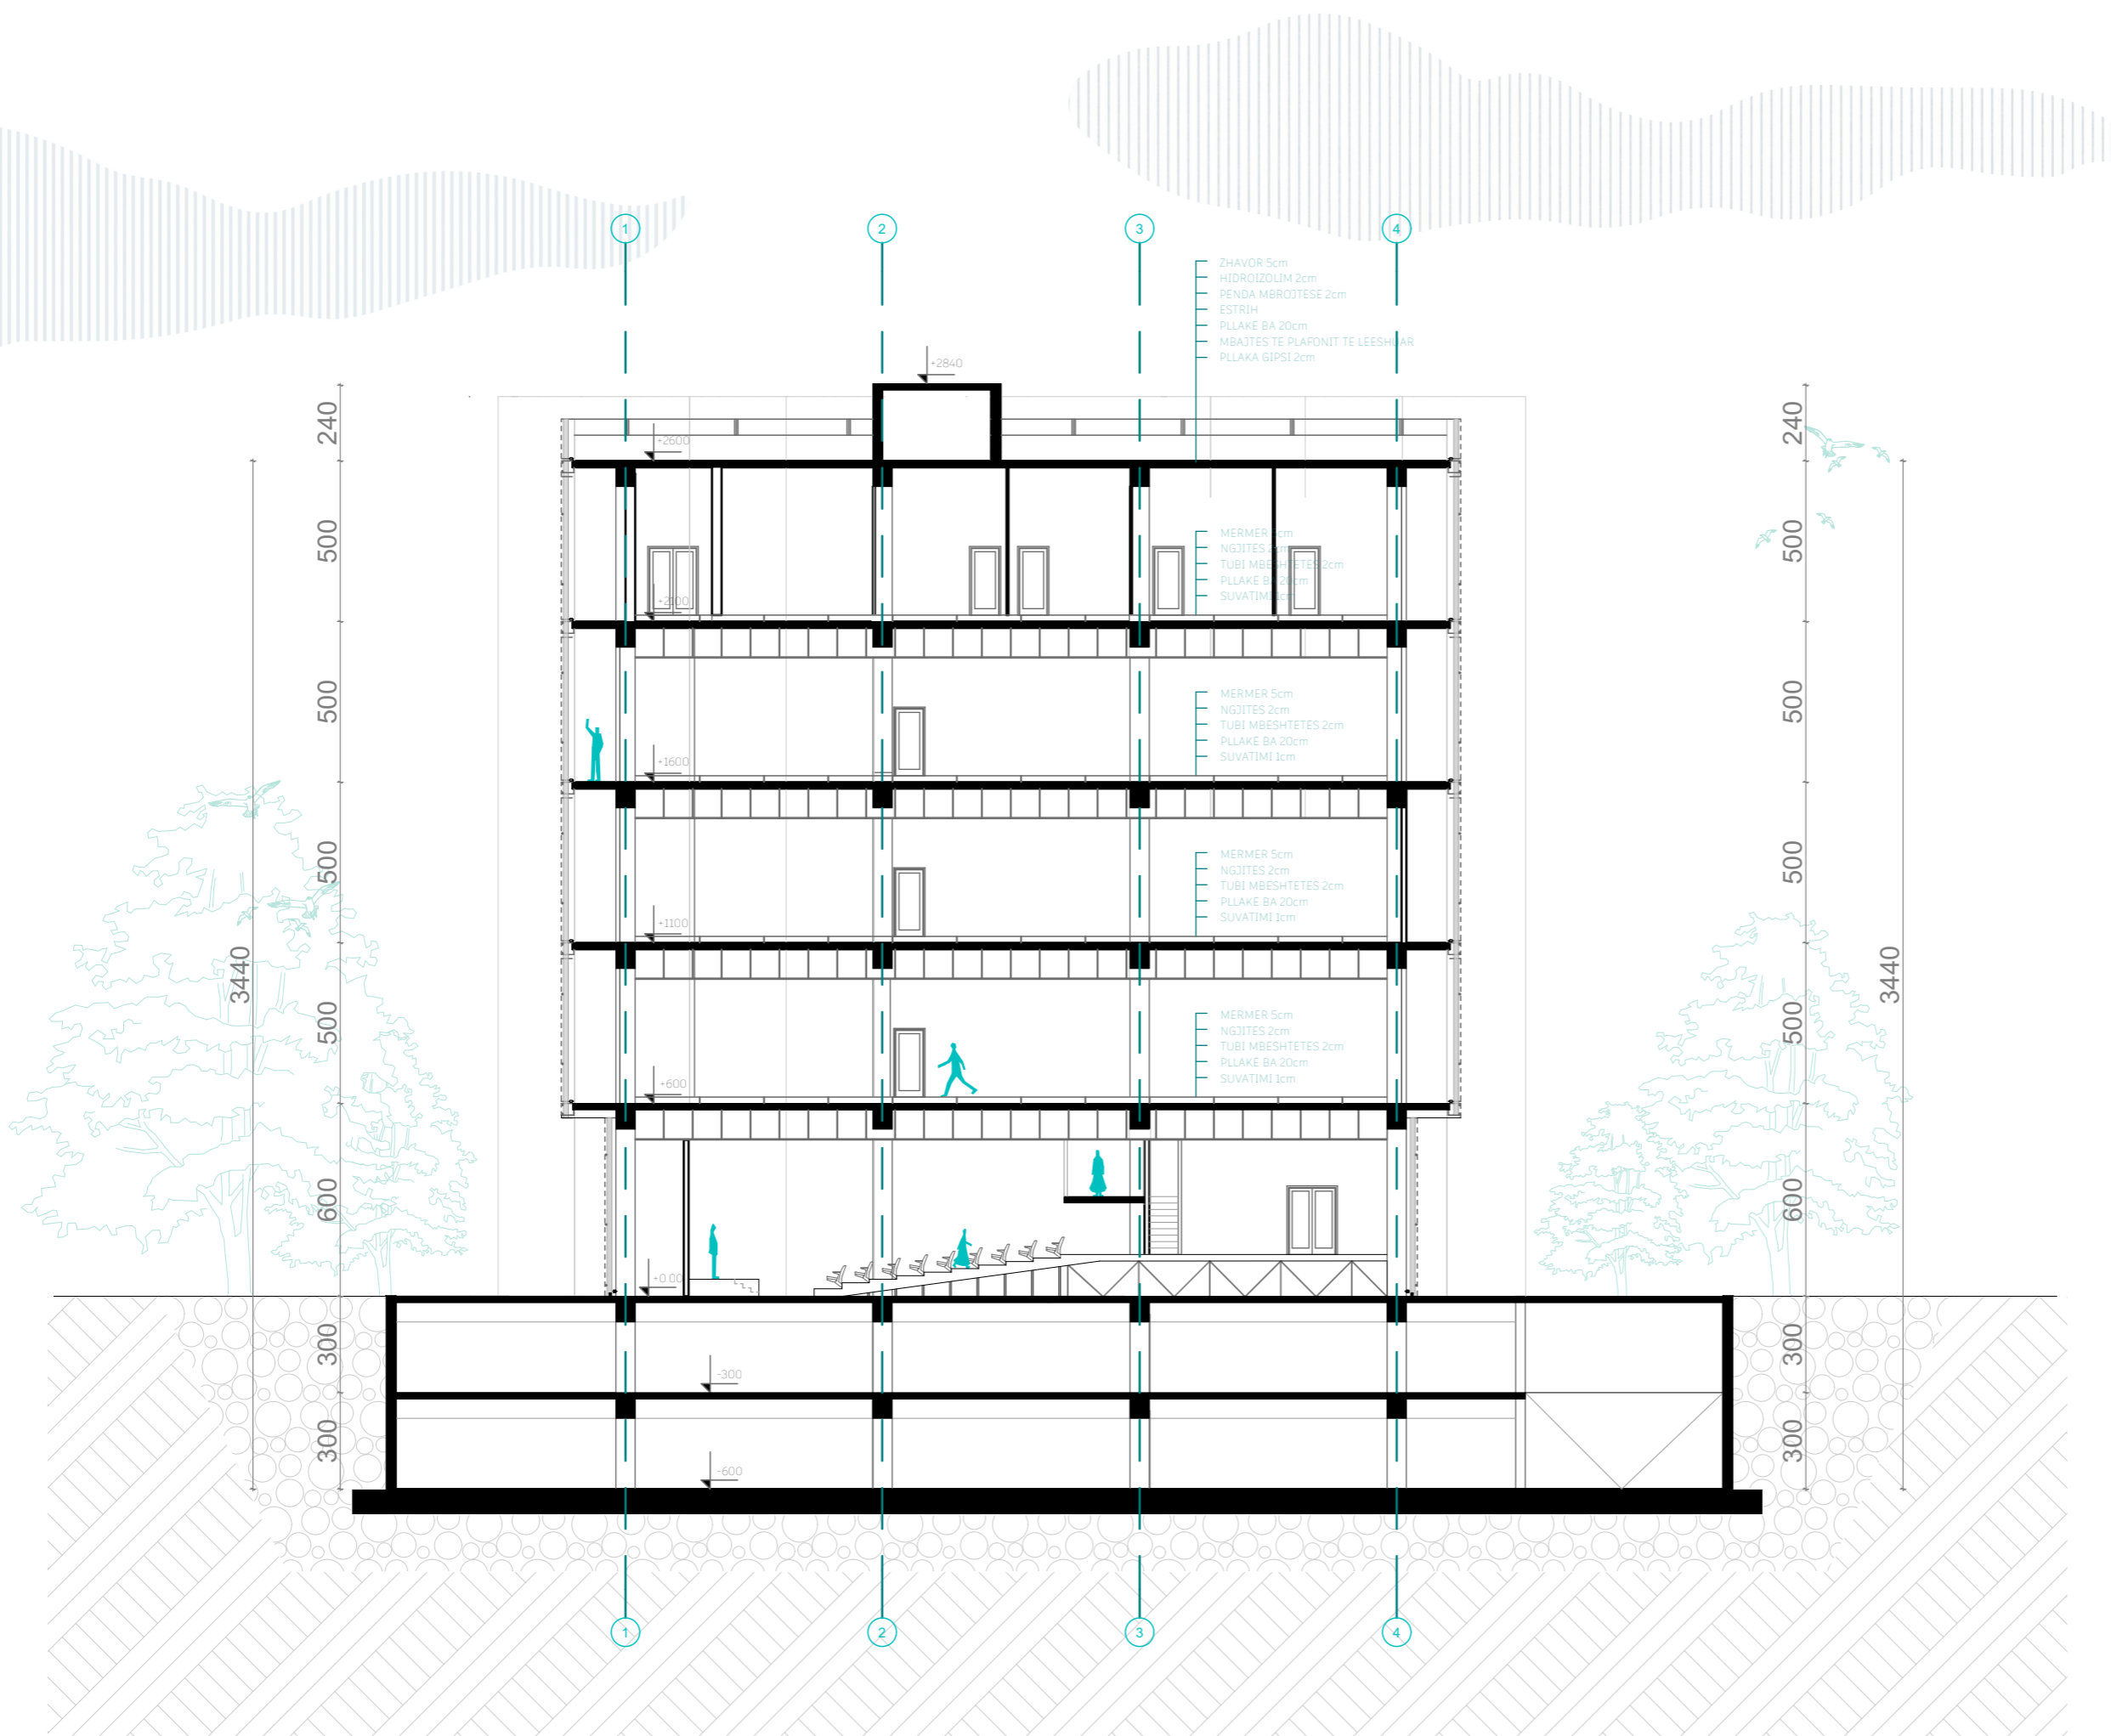

URBAN SPLIT
PRISHTINË-ÇAGLLAVIÇË
GEHL ARCHITECTS
"MAKING CITIES FOR PEOPLE"

PRERJA C-C
SIPËRFAQJA 1221 m²

DËSHIRA HAJREDINI
DIELZA METAJ
EDONA ZEQIRI
ERZA HETEMI
LIZA ISMAJLI

D3
DETAJI SHANGIMIT TË FASADËS
P = 1:10