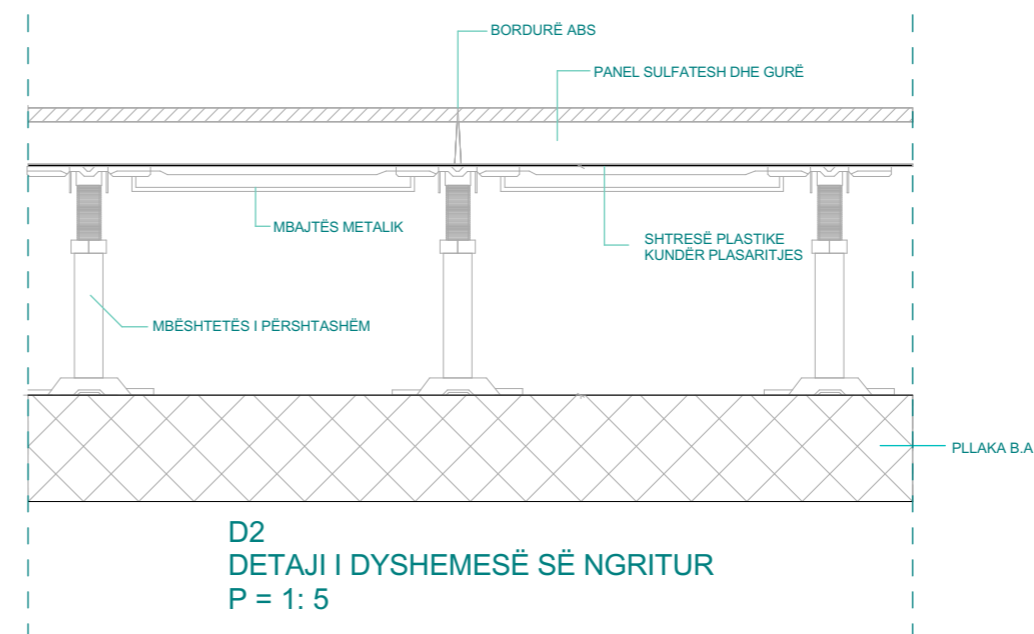

URBAN SPLIT
PRISHTINË-ÇAGLLAVIÇË
GEHL ARCHITECTS
"MAKING CITIES FOR PEOPLE"

PRERJA C-C
SIPËRFAQJA 1221 m²

DËSHIRA HAJREDINI
DIELZA METAJ
EDONA ZEQIRI
ERZA HETEMI
LIZA ISMAJLI

D3
DETAJI SHANGIMIT TË FASADËS
P = 1:10