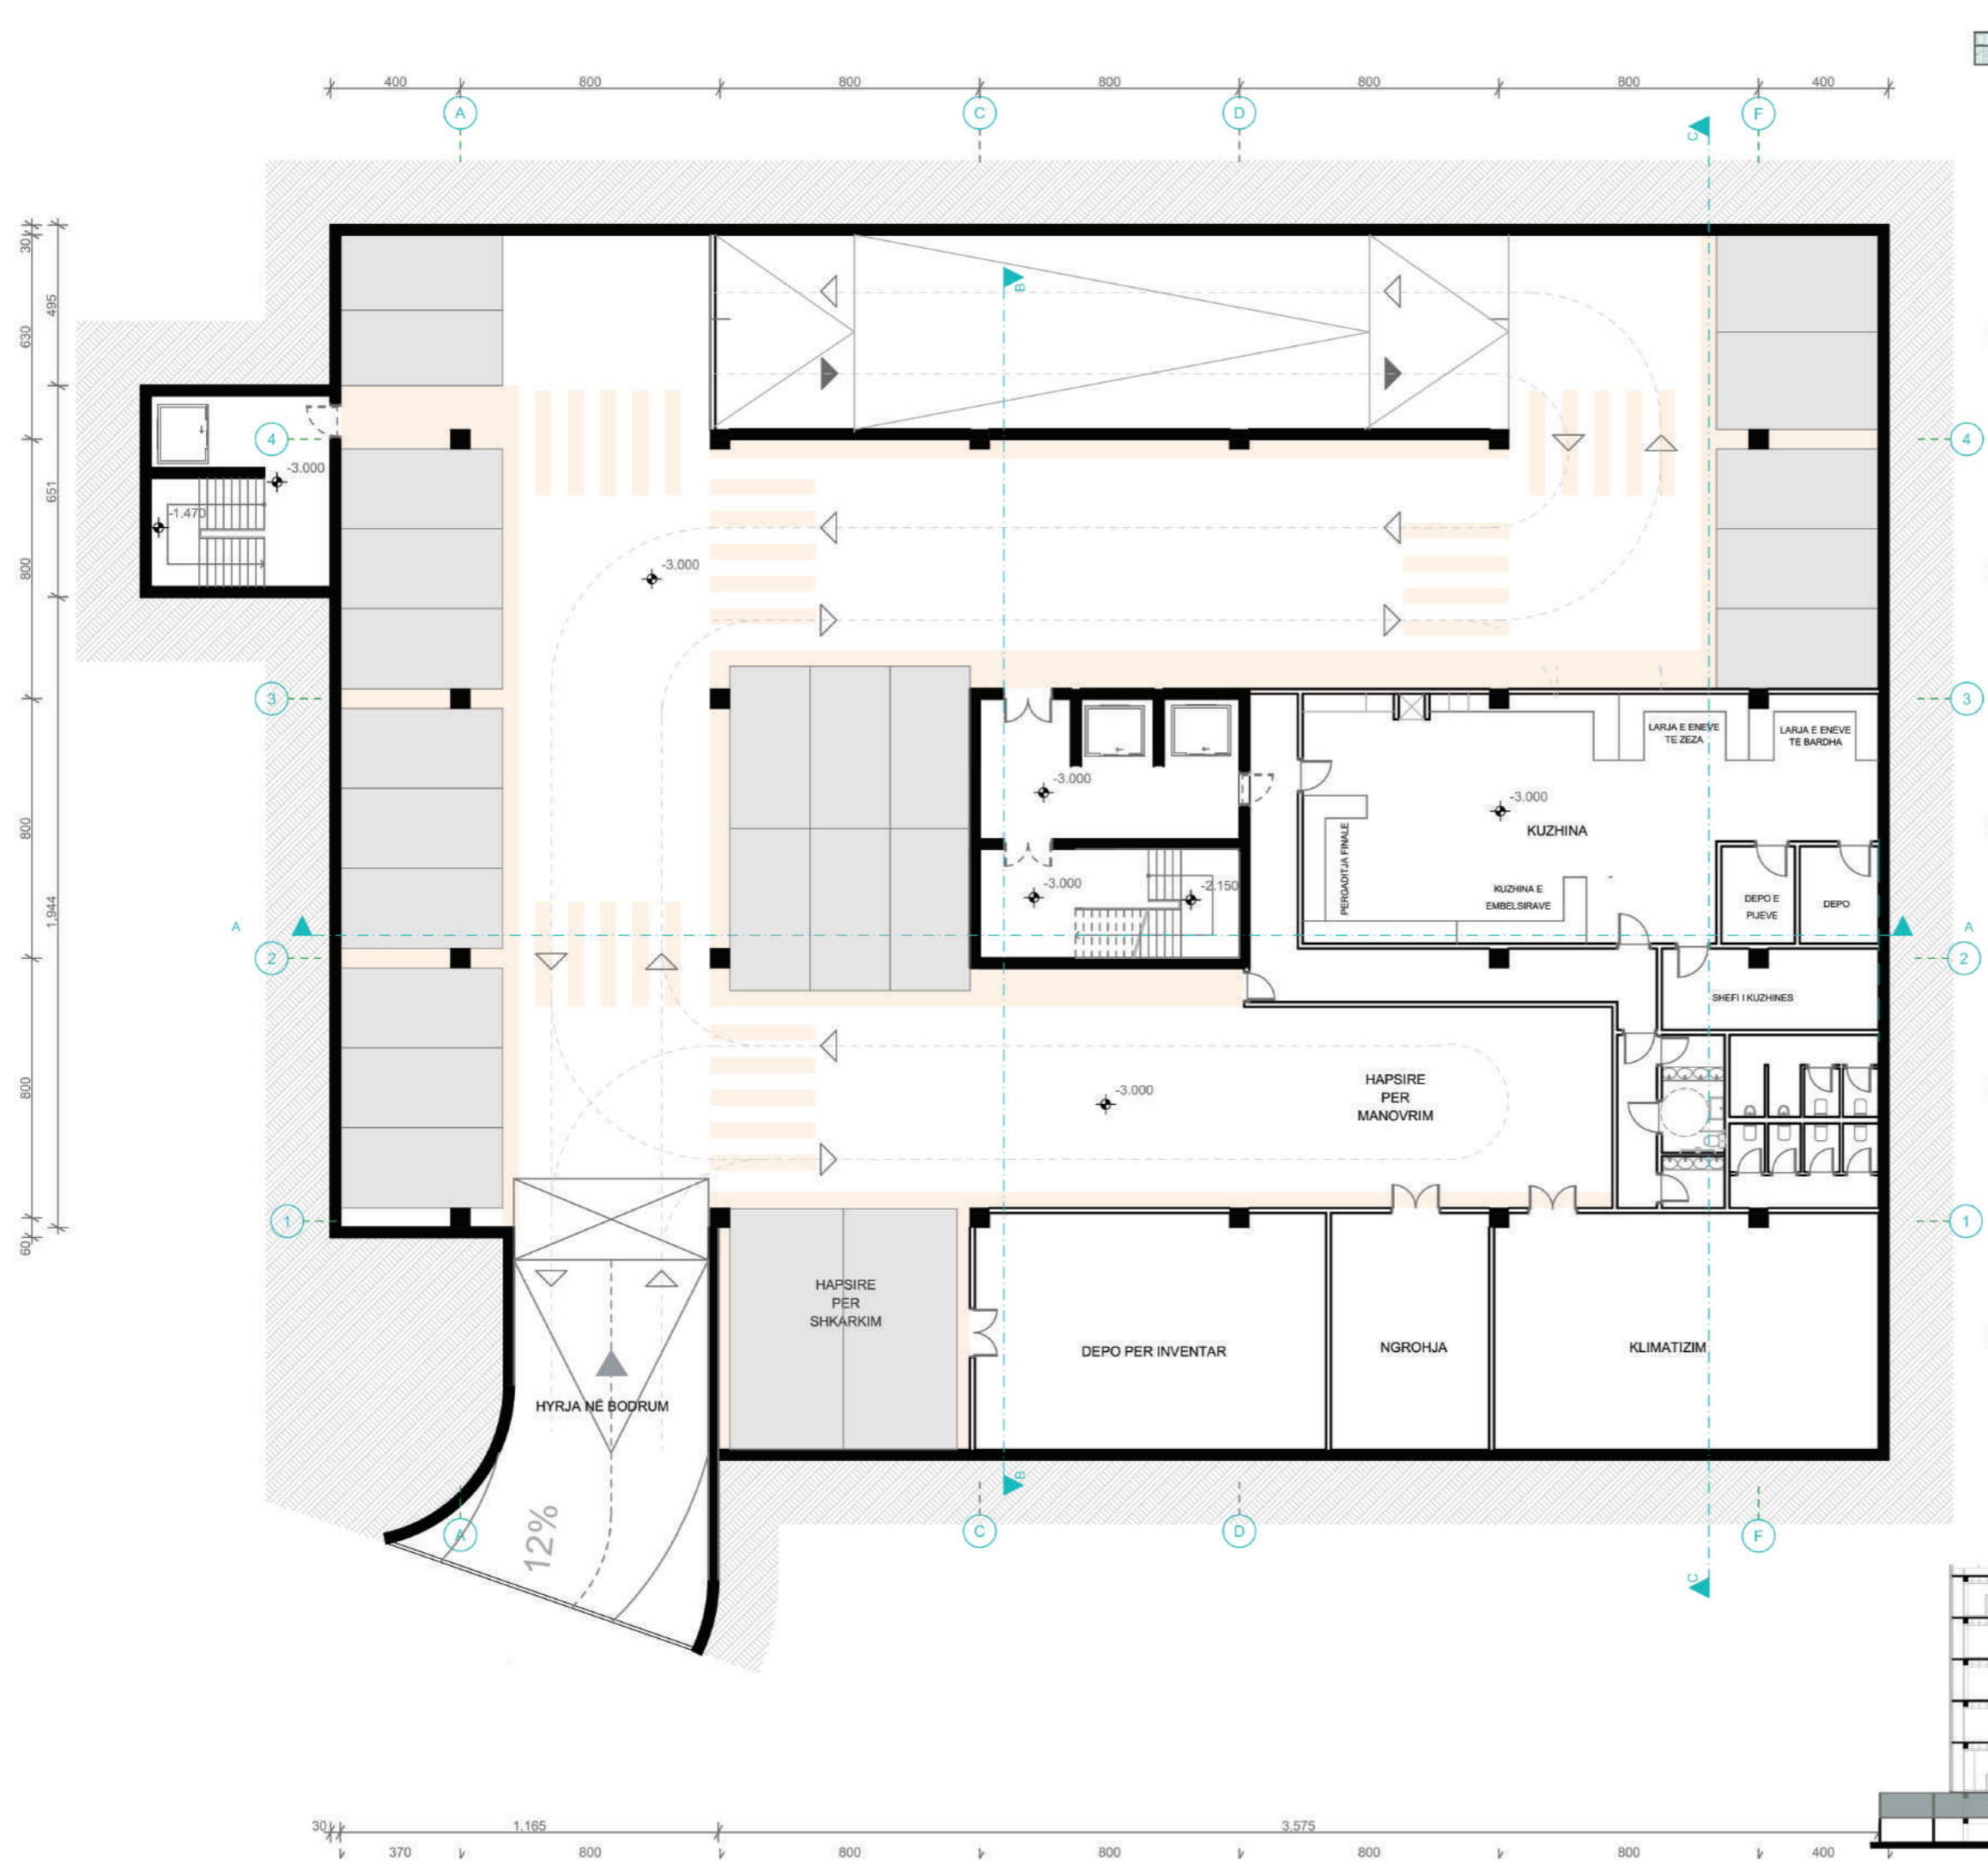

UNIVERSITETI I PRISHTINES
"HASAN PRISHTINA"

FAKULTETI I ARKITEKTURES
2025-2026

PROJEKTIM 6
OBJEKTET ADMINISTRATIVE
DHE AFARISTE

URBAN SPLIT
PRISHTINË-ÇAGLLAVICË
GEHL ARCHITECTS
"MAKING CITIES FOR PEOPLE"

BODRUMI -1 P=1:200
SIPERFAQJA 1732 m²

DESHIRA HAJREDINI
DIELZA METAJ
EDONA ZEQIRI
ERZA HETEMI
LIZA ISMAJLI

PROF. ASOC.DR. VLORA NAVAKAZI
ASST: MARIGONA REXHA