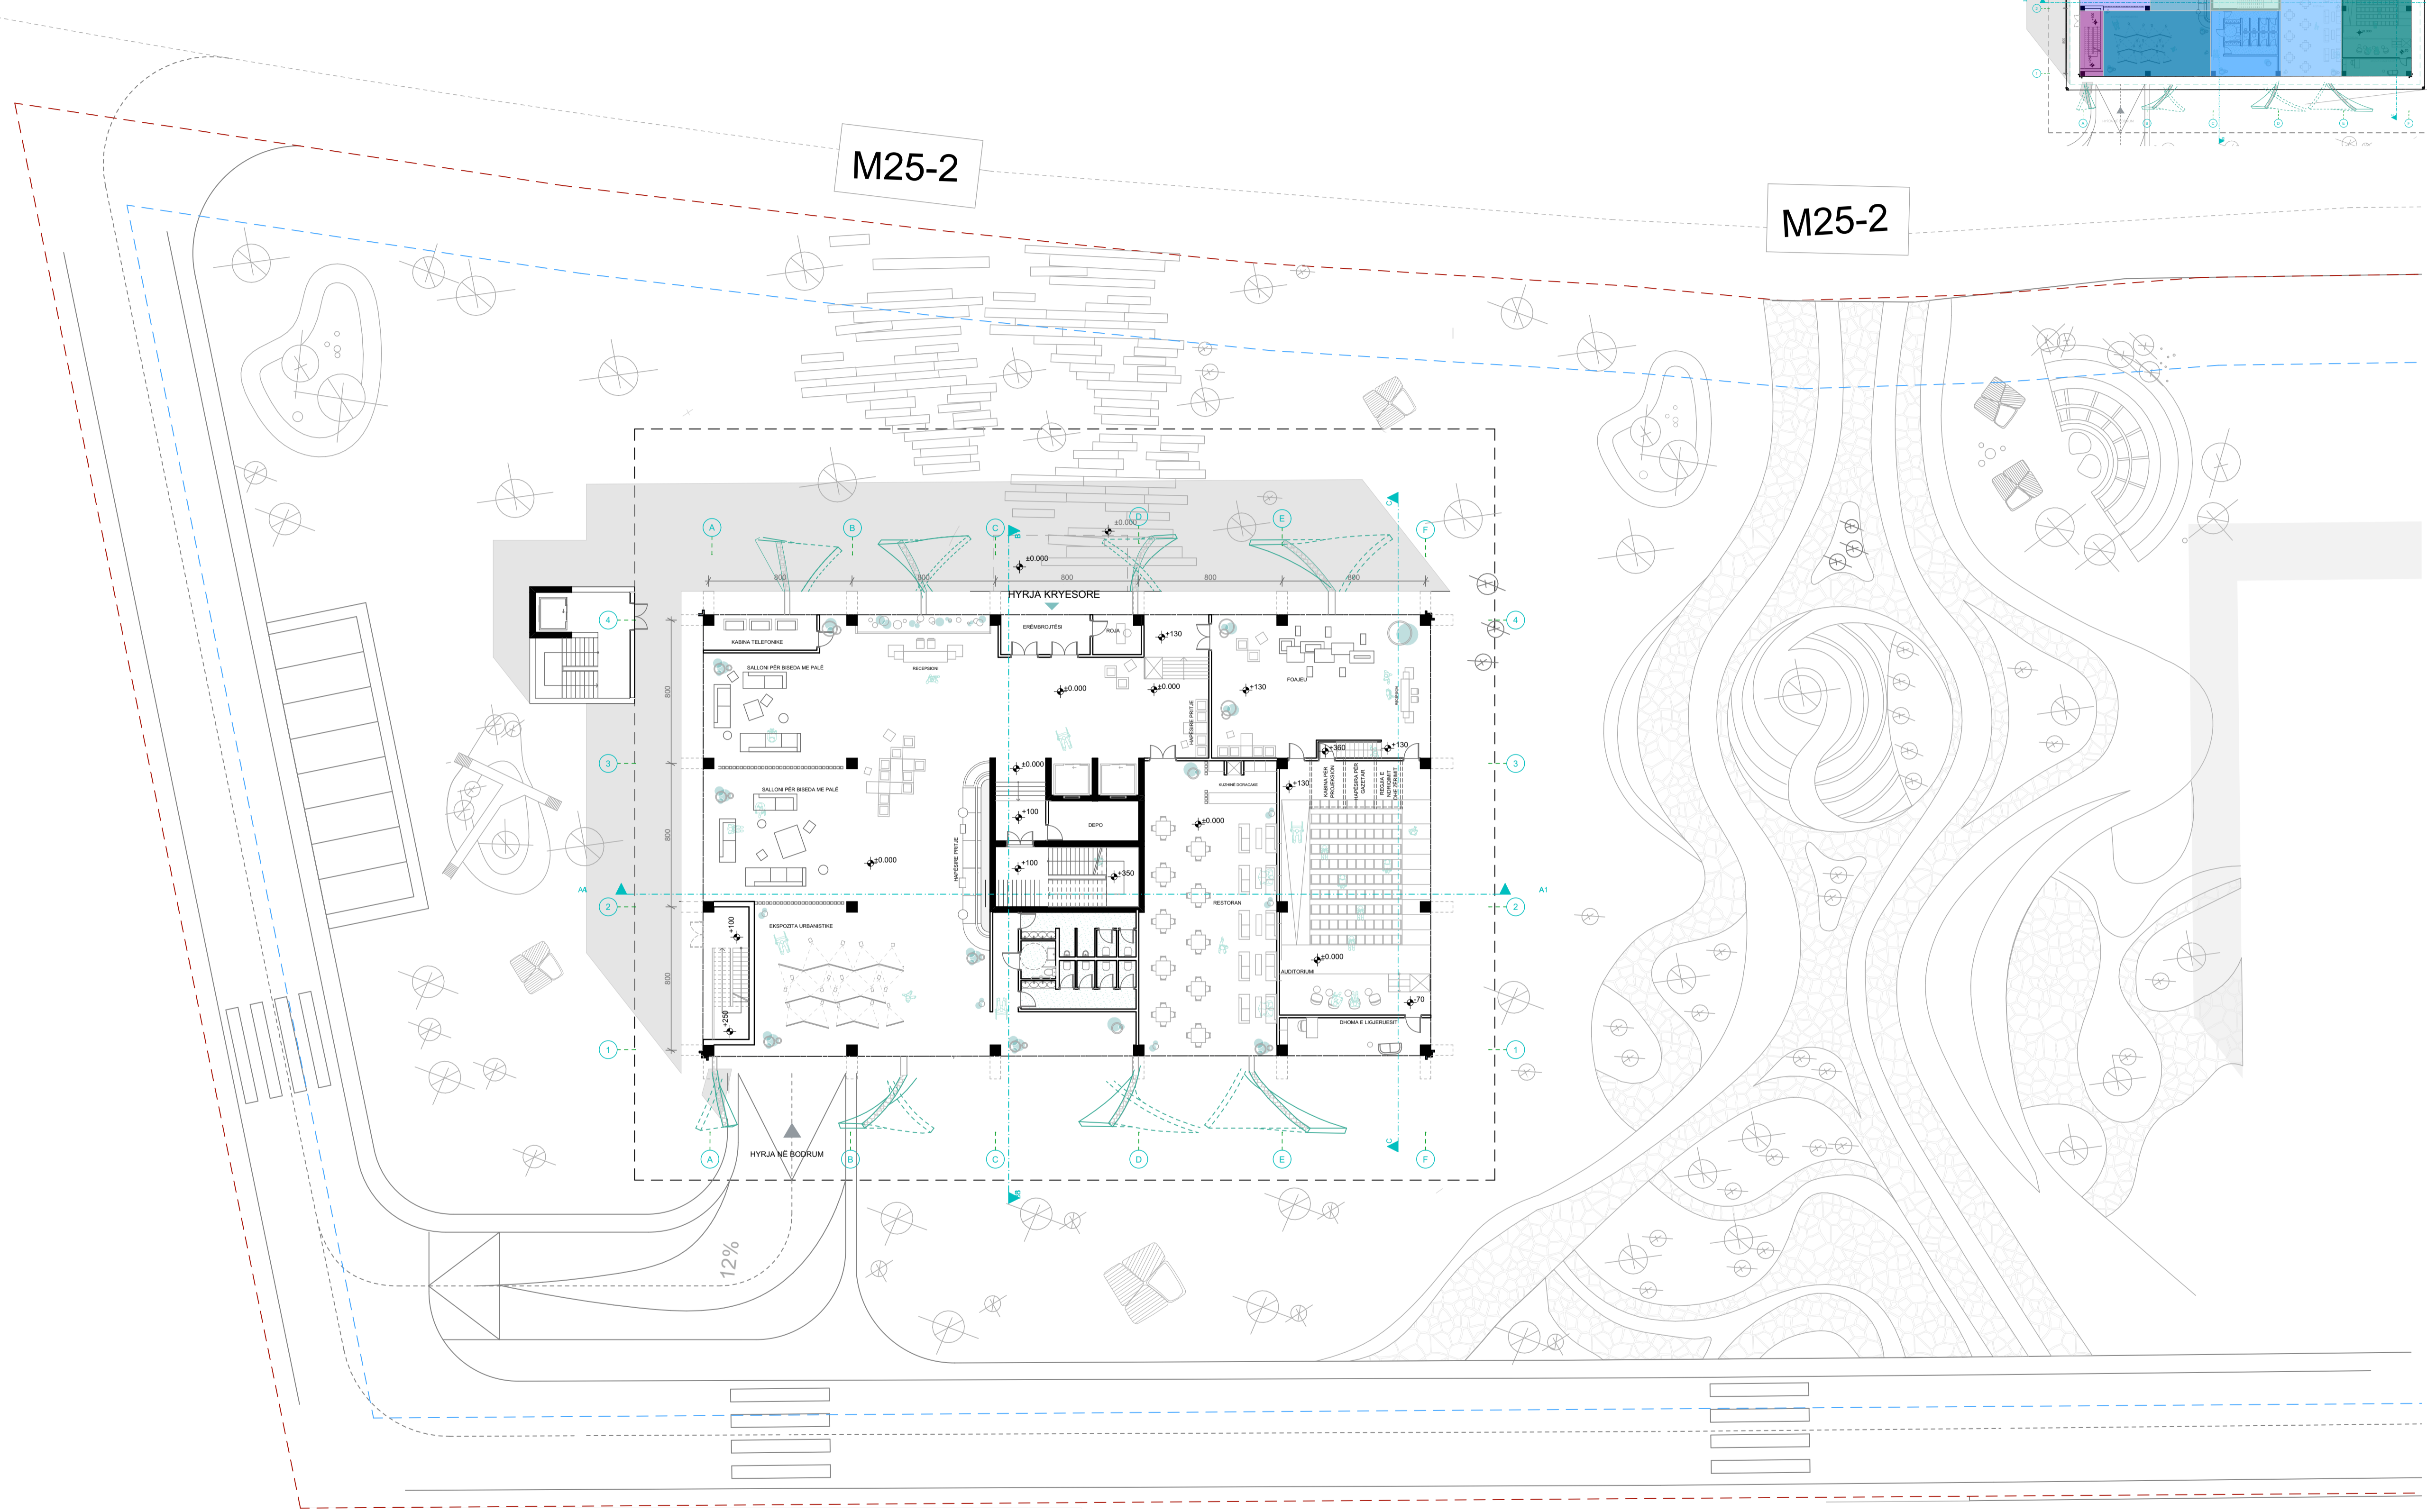

PROJEKTIM 6
OBJEKTET ADMINISTRATIVE
DHE AFARISTE

URBAN SPLIT
PRISHTINË-ÇAGLLAVIÇË
GEHL ARCHITECTS
"MAKING CITIES FOR PEOPLE"

PERDHESA P=1:200
SIPERFAQJA 1221 m²

DESHIRA HAJREDINI
DIELLZA METAJ
EDONA ZEIQIRI
ERZA HETEMI
LIZA ISMAJLI

PROF. ASOC.DR. VLORA NAVAKAZI
ASST: MARIGONA REXHA