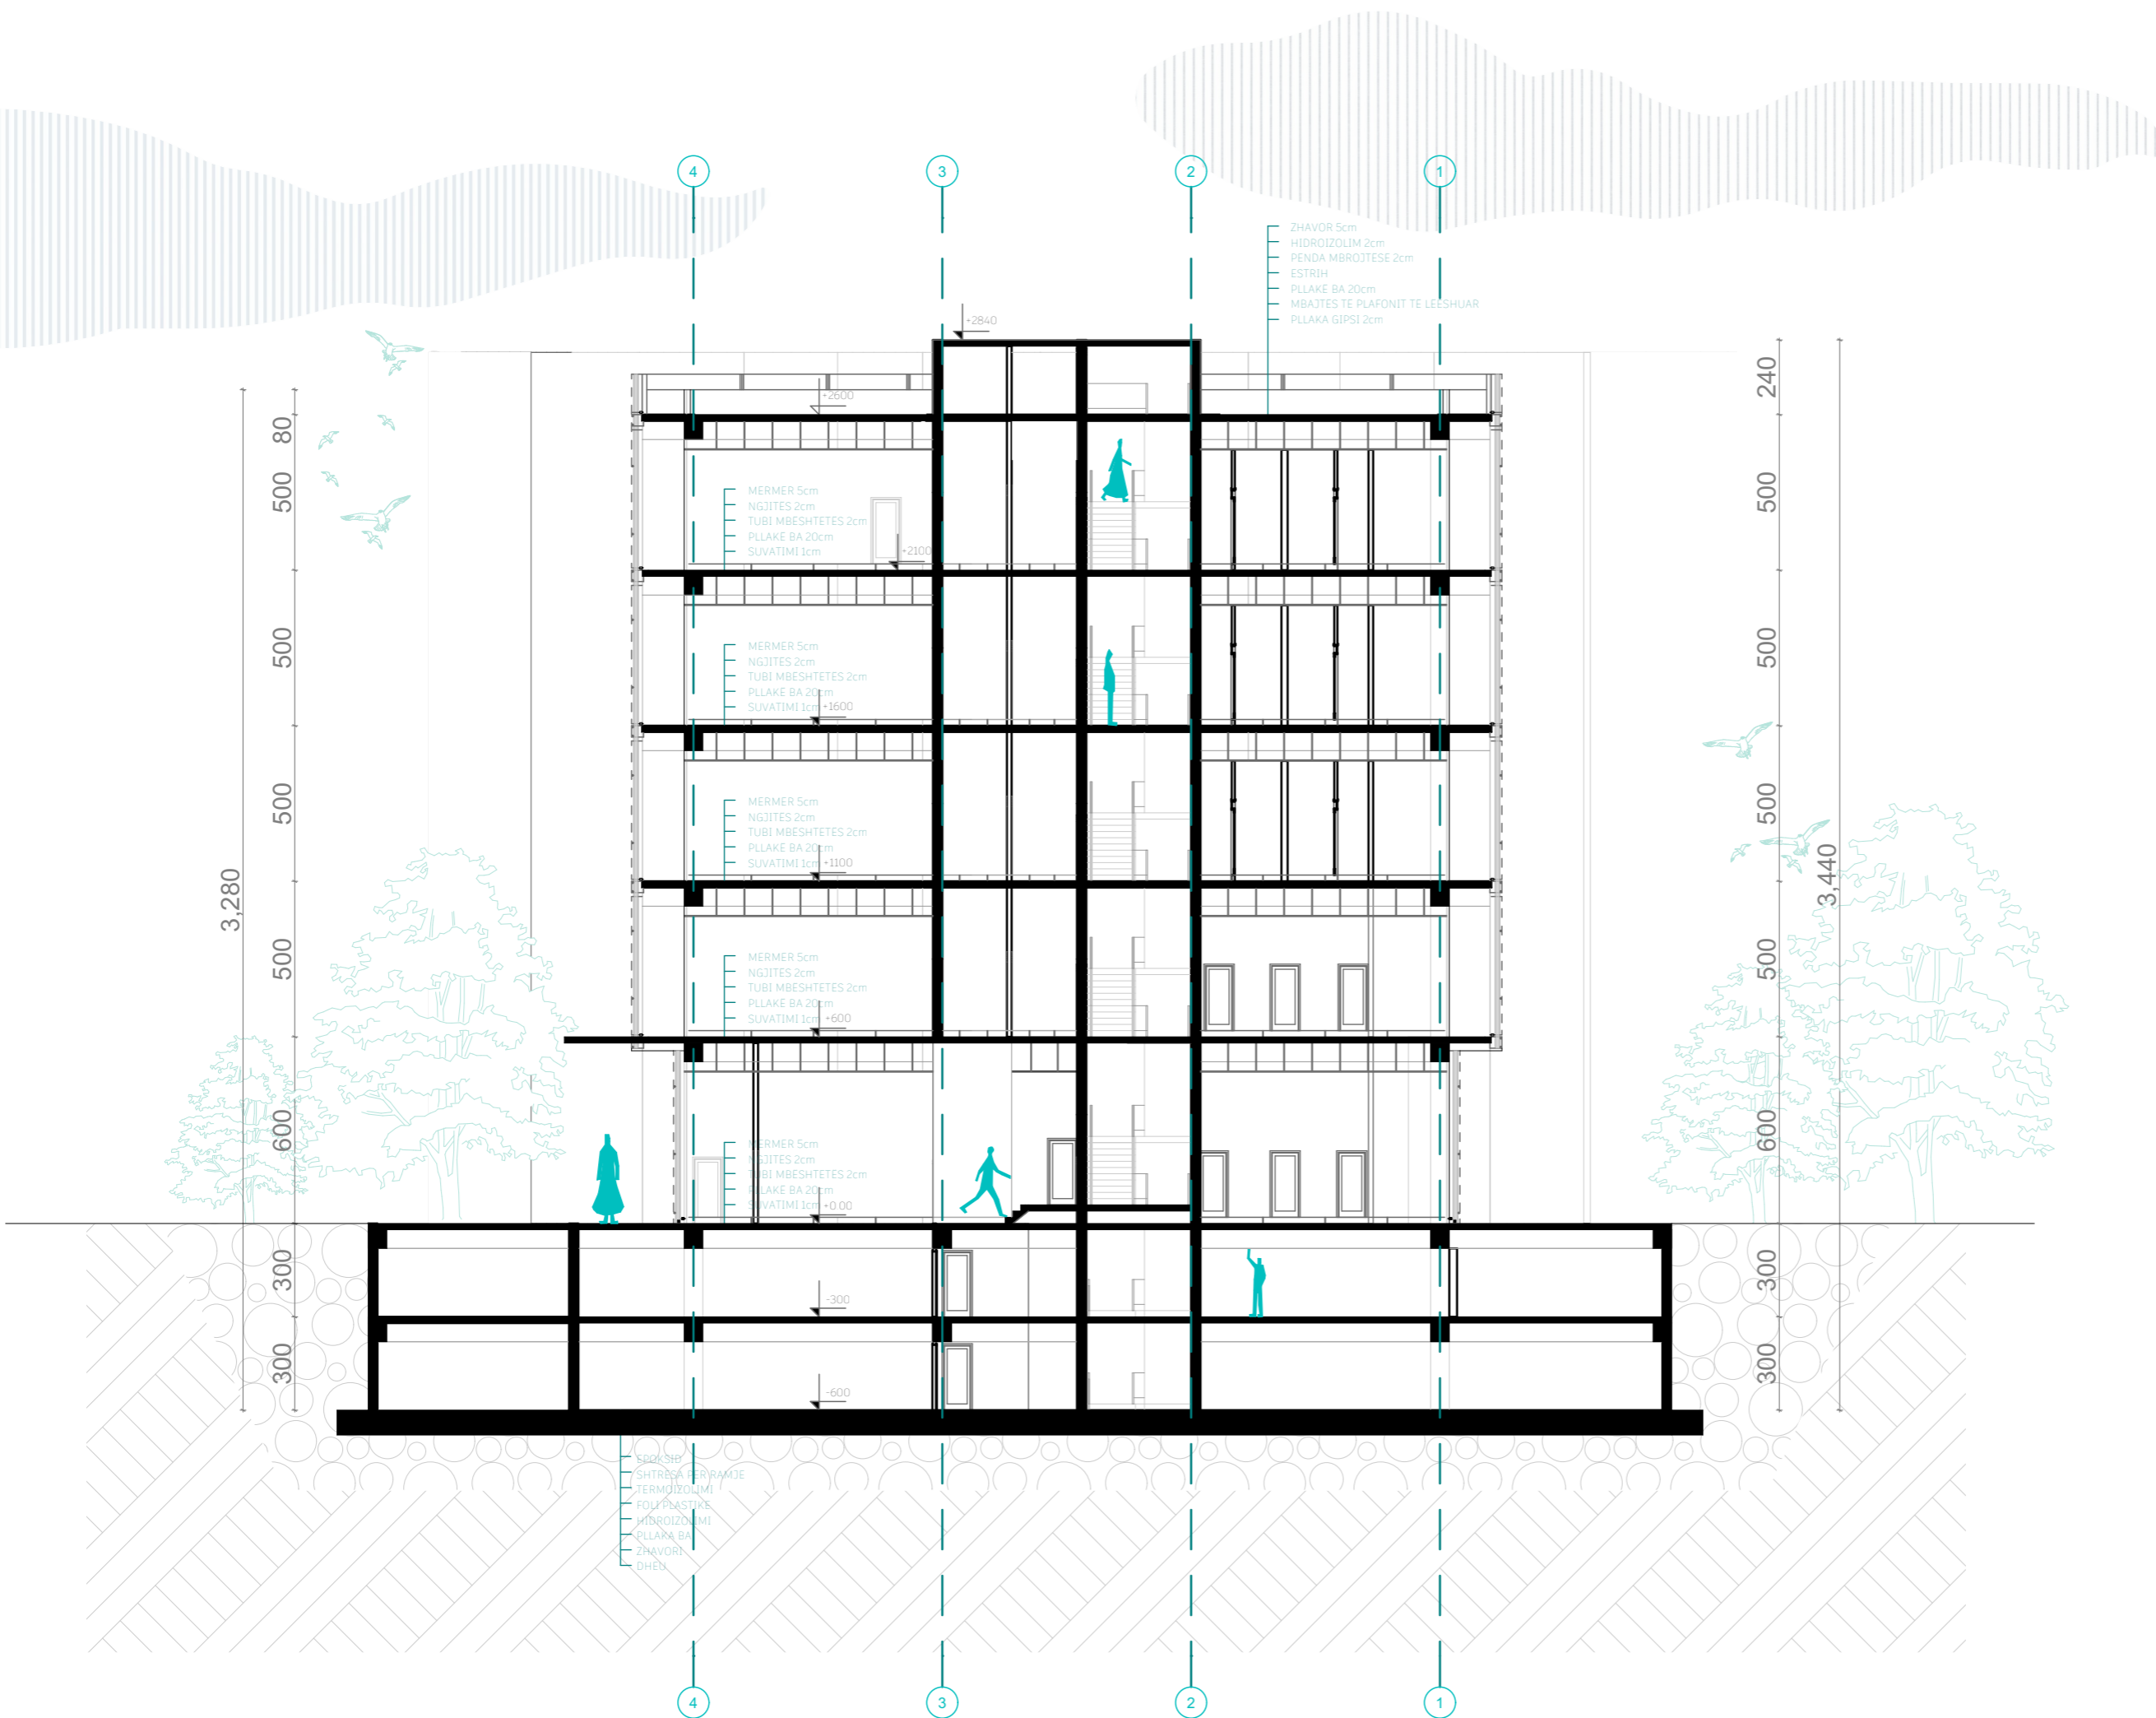

ZHAVOR 5cm
HIDROIZOLIM 2cm
PENDE MBROJTESE 2cm
ESTRIH
PLLAKE BA 20cm
MBAJTES TE PLAFONIT TE LELSHUAR
PLLAKE GIPSI 2cm

MERMER 5cm
NGJITES 2cm
TUBI MBESHTESETES 2cm
PLLAKE BA 20cm
SUVATIMI 1cm

MERMER 5cm
NGJITES 2cm
TUBI MBESHTESETES 2cm
PLLAKE BA 20cm
SUVATIMI 1cm

MERMER 5cm
NGJITES 2cm
TUBI MBESHTESETES 2cm
PLLAKE BA 20cm
SUVATIMI 1cm

MERMER 5cm
NGJITES 2cm
TUBI MBESHTESETES 2cm
PLLAKE BA 20cm
SUVATIMI 1cm

MERMER 5cm
NGJITES 2cm
TUBI MBESHTESETES 2cm
PLLAKE BA 20cm
SUVATIMI 1cm

EDOK SHI
SHITRESA PER RAMJE
TERMOIZOLIMI
POLIPLASTIKE
HIDROIZOLIMI
PLLAKE BA
ZHAVORI
DHEB