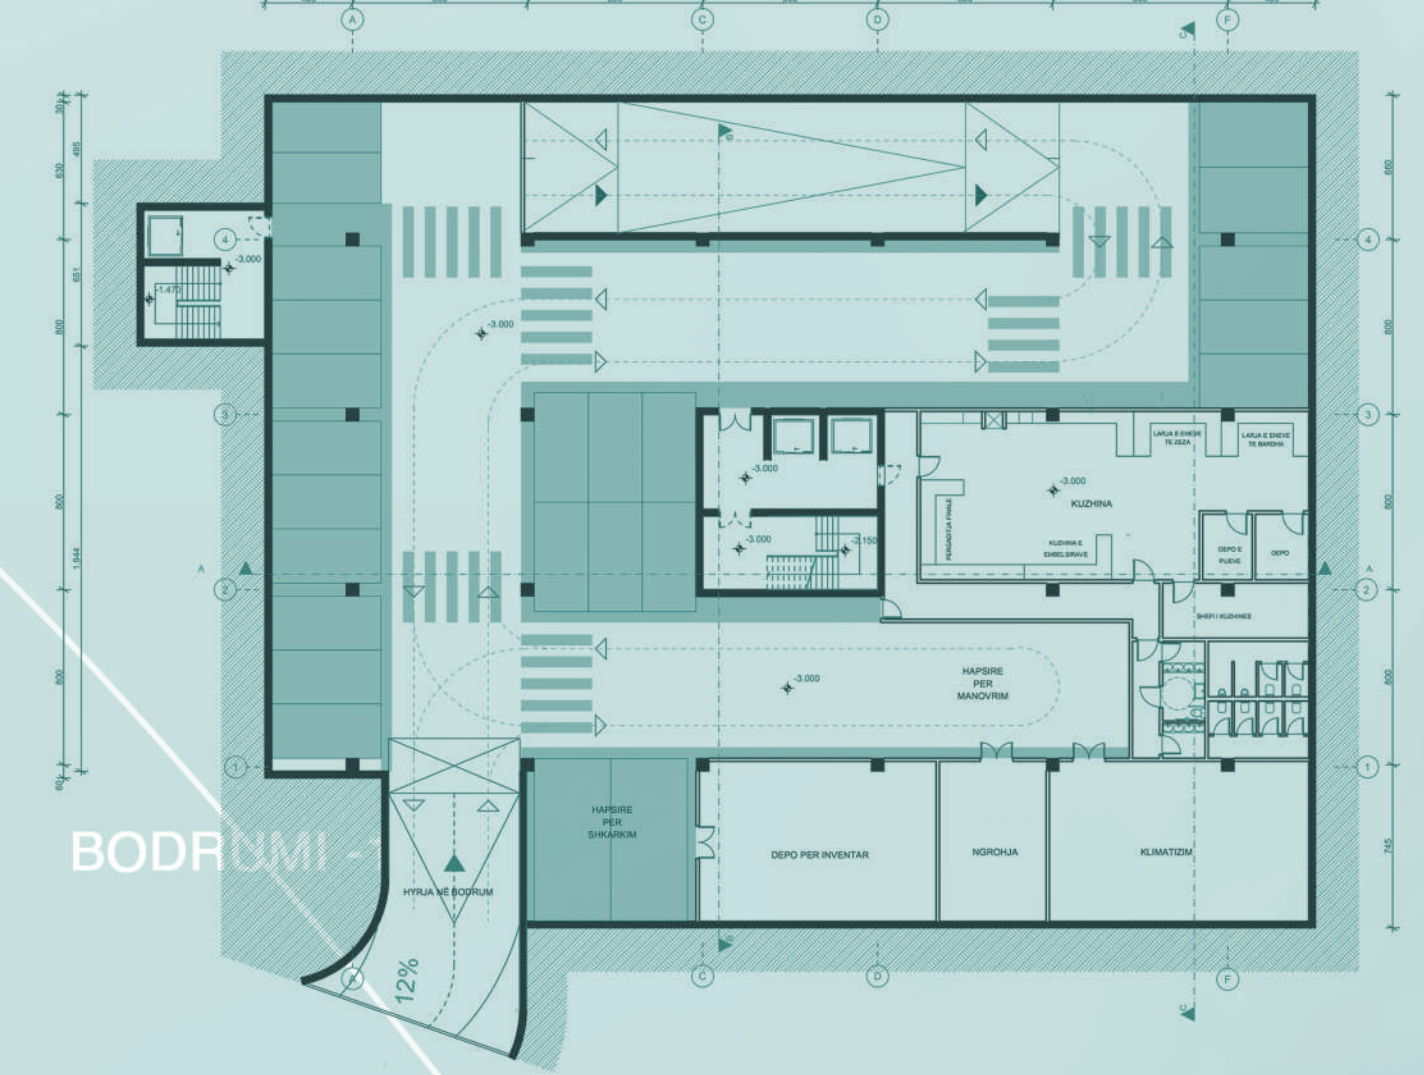

FASADA PERENDIMORE

PERDHESA

KATI KARAKTERISTIK

KATI 4

BODRUMI

PRERJA A-A

Hapësirat ndërmjet valëve dhe volumit kryesor interpretohen si "hapësira ndërmjet ndërtesave" vende ku ndodh aktiviteti social, pushimi, komunikimi dhe observimi, në frymën e filozofisë së Jan Gehl.