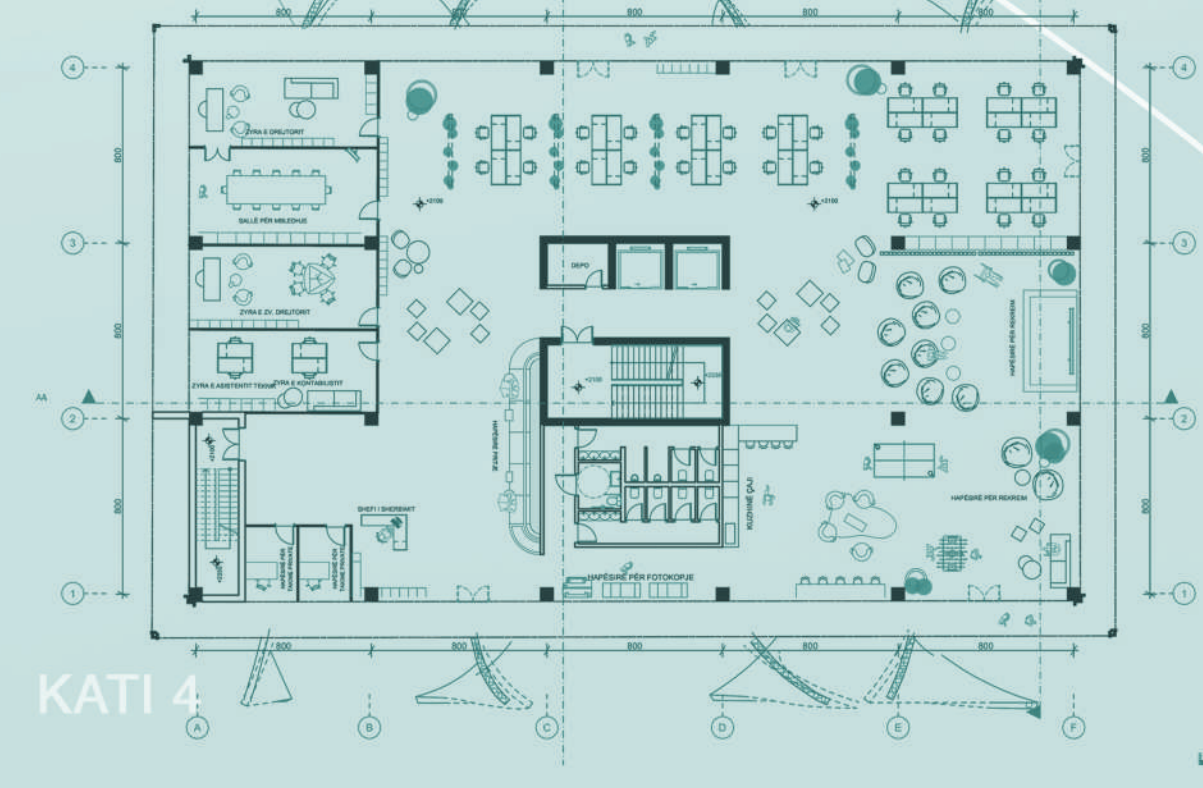

FASADA PERENDIMORE

PERDHESA

KATI KARAKTERISTIK

KATI 4

BODRUMI

PRERJA A-A

Hapësirat ndërmjet valëve dhe volumit kryesor interpretohen si "hapësira ndërmjet ndërtesave" vende ku ndodh aktiviteti social, pushimi, komunikimi dhe observimi, në frymën e filozofisë së Jan Gehl.