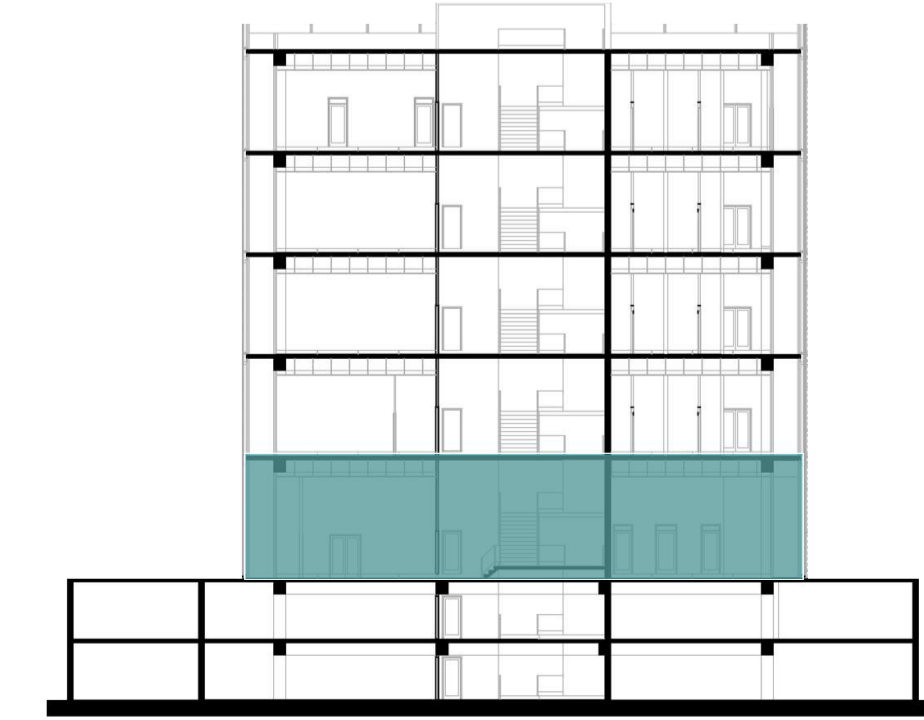

RR. MUHARREM RUSHITI