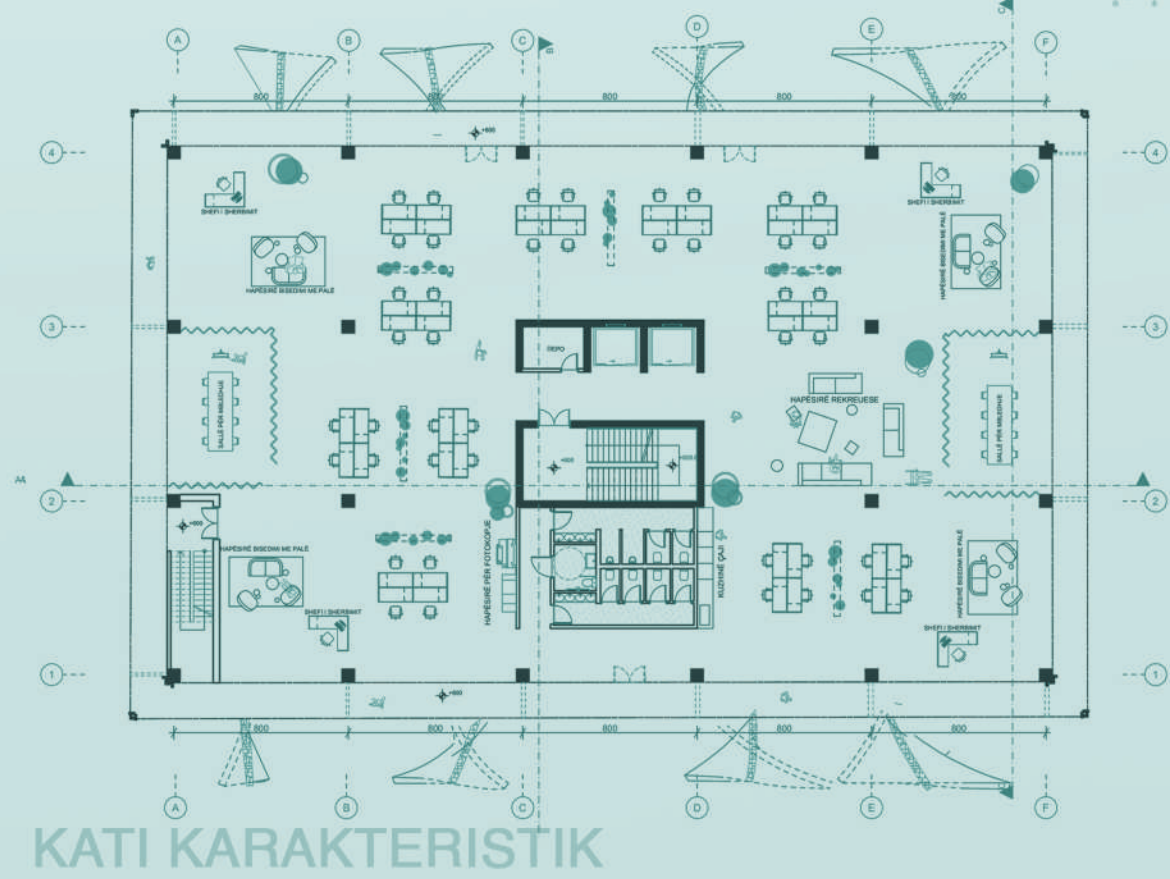

FASADA PERENDIMORE

PERDHESA

KATI KARAKTERISTIK

KATI 4

BODRUMI

PRERJA A-A

Hapësirat ndërmjet valëve dhe volumit kryesor interpretohen si "hapësira ndërmjet ndërtesave" vende ku ndodh aktiviteti social, pushimi, komunikimi dhe observimi, në frymën e filozofisë së Jan Gehl.