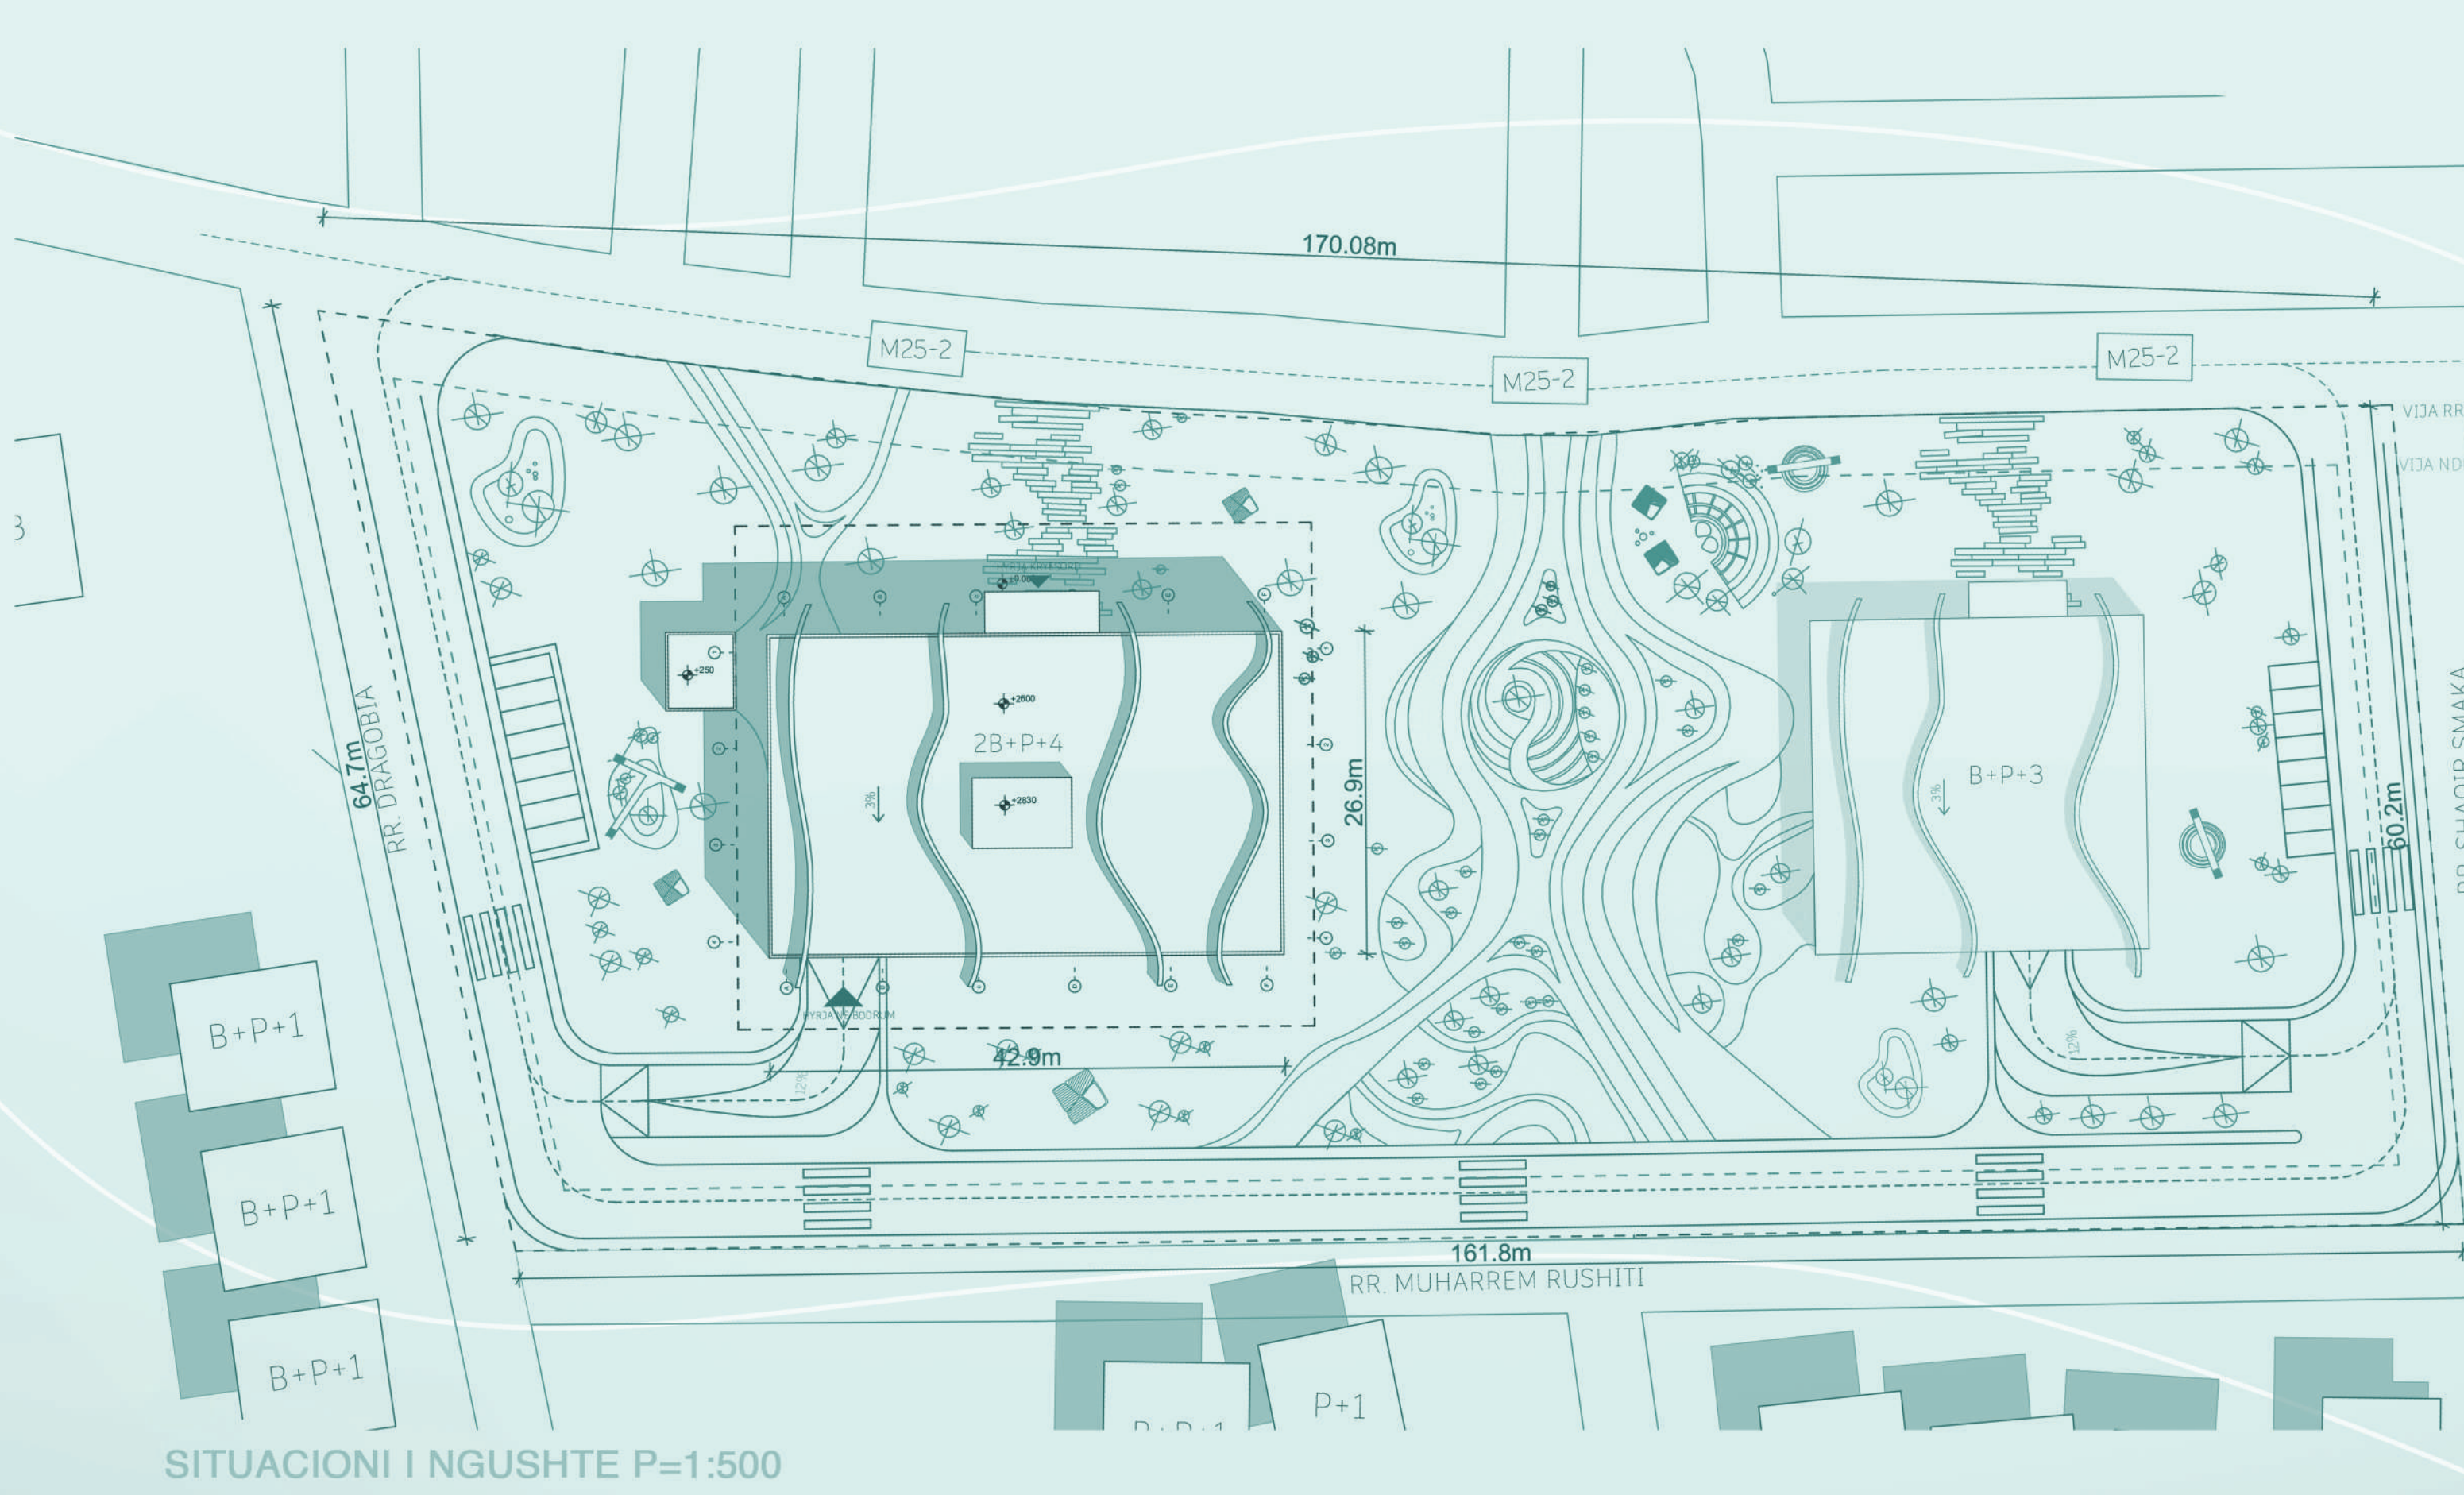

URBAN SPLIT

PRISHTINË-CAGLLAVICË
GEHL ARCHITECTS
MAKING CITIES FOR PEOPLE