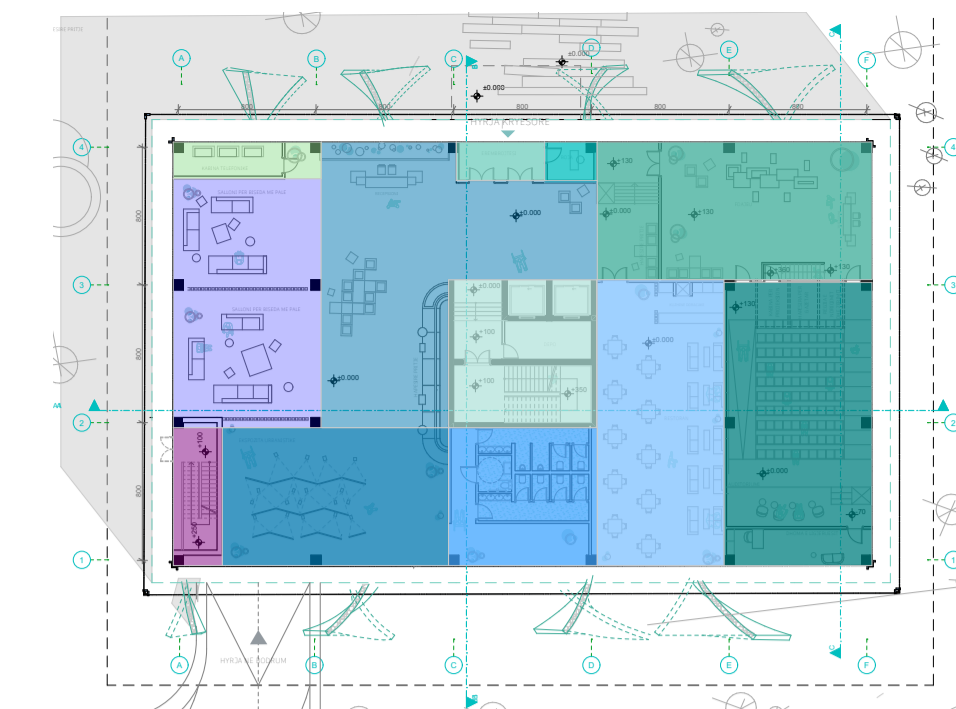

PROJEKTIM 6
OBJEKTET ADMINISTRATIVE
DHE AFARISTE

URBAN SPLIT
PRISHTINË-ÇAGLLAVIÇË
GEHL ARCHITECTS
"MAKING CITIES FOR PEOPLE"

PERDHESA P=1:200
SIPERFAQJA 1221 m²

DESHIRA HAJREDINI
DIELLZA METAJ
EDONA ZEIQIRI
ERZA HETEMI
LIZA ISMAJLI

PROF. ASOC.DR. VLORA NAVAKAZI
ASST: MARIGONA REXHA

RR. MUHARREM RUSHITI