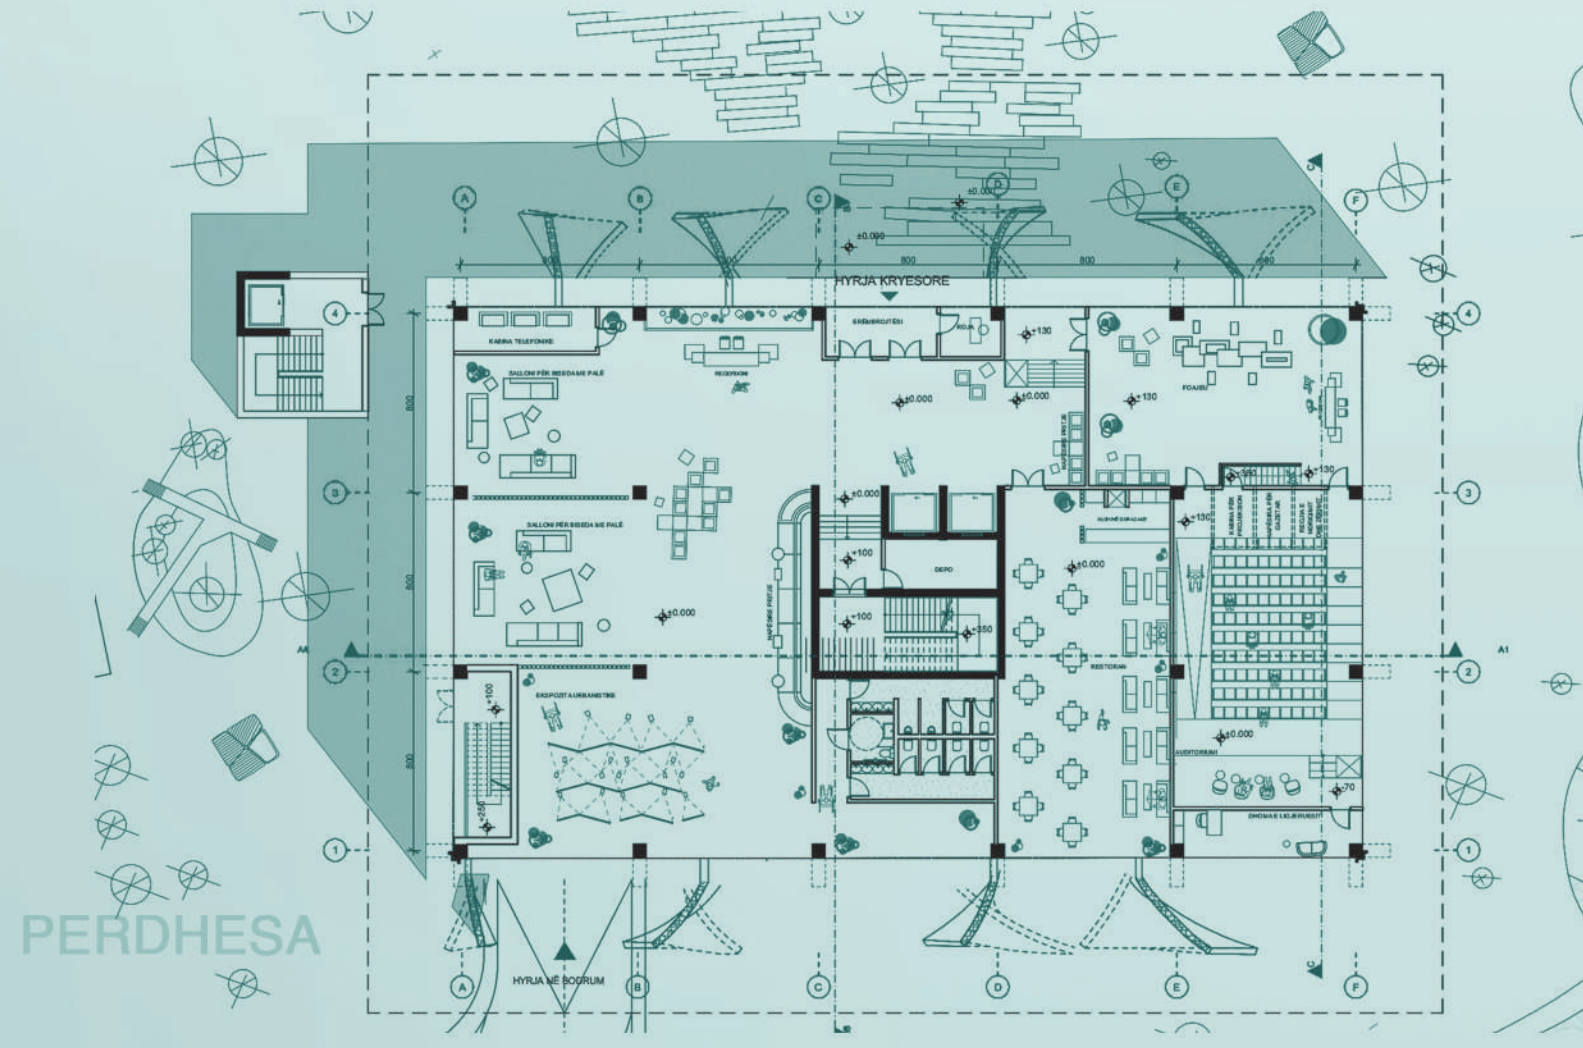

DËSHIRA HAJREDINI
DIELZA METAJ
EDONA ZEQIRI
ERZA HETEMI
LIZA ISMAJLI

PROF. ASOC.DR. VLORA NAVAKAZI
ASST: MARIGONA REXHA

URBAN SPLIT

PRISHTINË-CAGLLAVICË
 GEHL ARCHITECTS
 MAKING CITIES FOR PEOPLE

SITUACIONI I NGUSHTE P=1:500

FASADA PERENDIMORE

PERDHESA

KATI KARAKTERISTIK

KATI 4

BODRUMI

PRERJA A-A

Hapësirat ndërmjet valëve dhe volumit kryesor interpretohen si "hapësira ndërmjet ndërtesave" vende ku ndodh aktiviteti social, pushimi, komunikimi dhe observimi, në frymën e filozofisë së Jan Gehl.