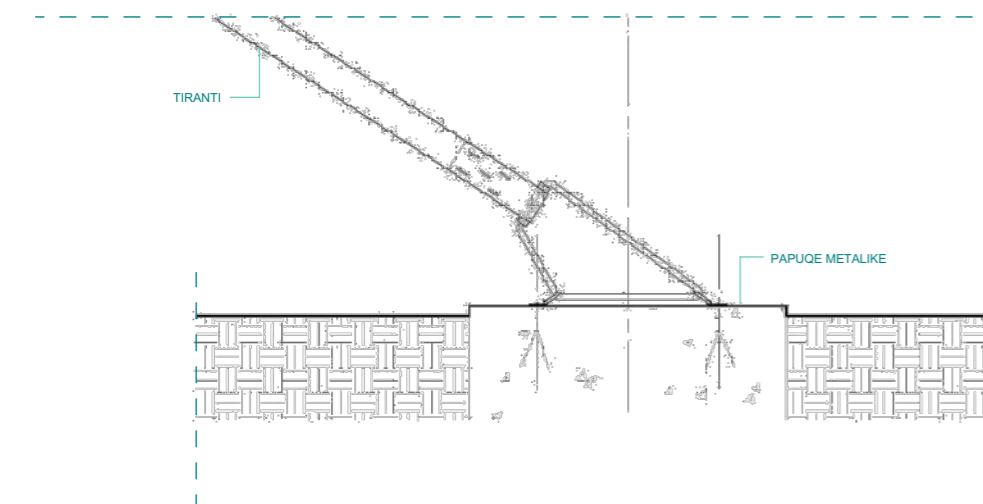

URBAN SPLIT
PRISHTINË-ÇAGLLAVIÇË
GEHL ARCHITECTS
"MAKING CITIES FOR PEOPLE"

PRERJA C-C
SIPËRFAQJA 1221 m²

DËSHIRA HAJREDINI
DIELZA METAJ
EDONA ZEQIRI
ERZA HETEMI
LIZA ISMAJLI

D3
DETAJI SHANGIMIT TË FASADËS
P = 1:10