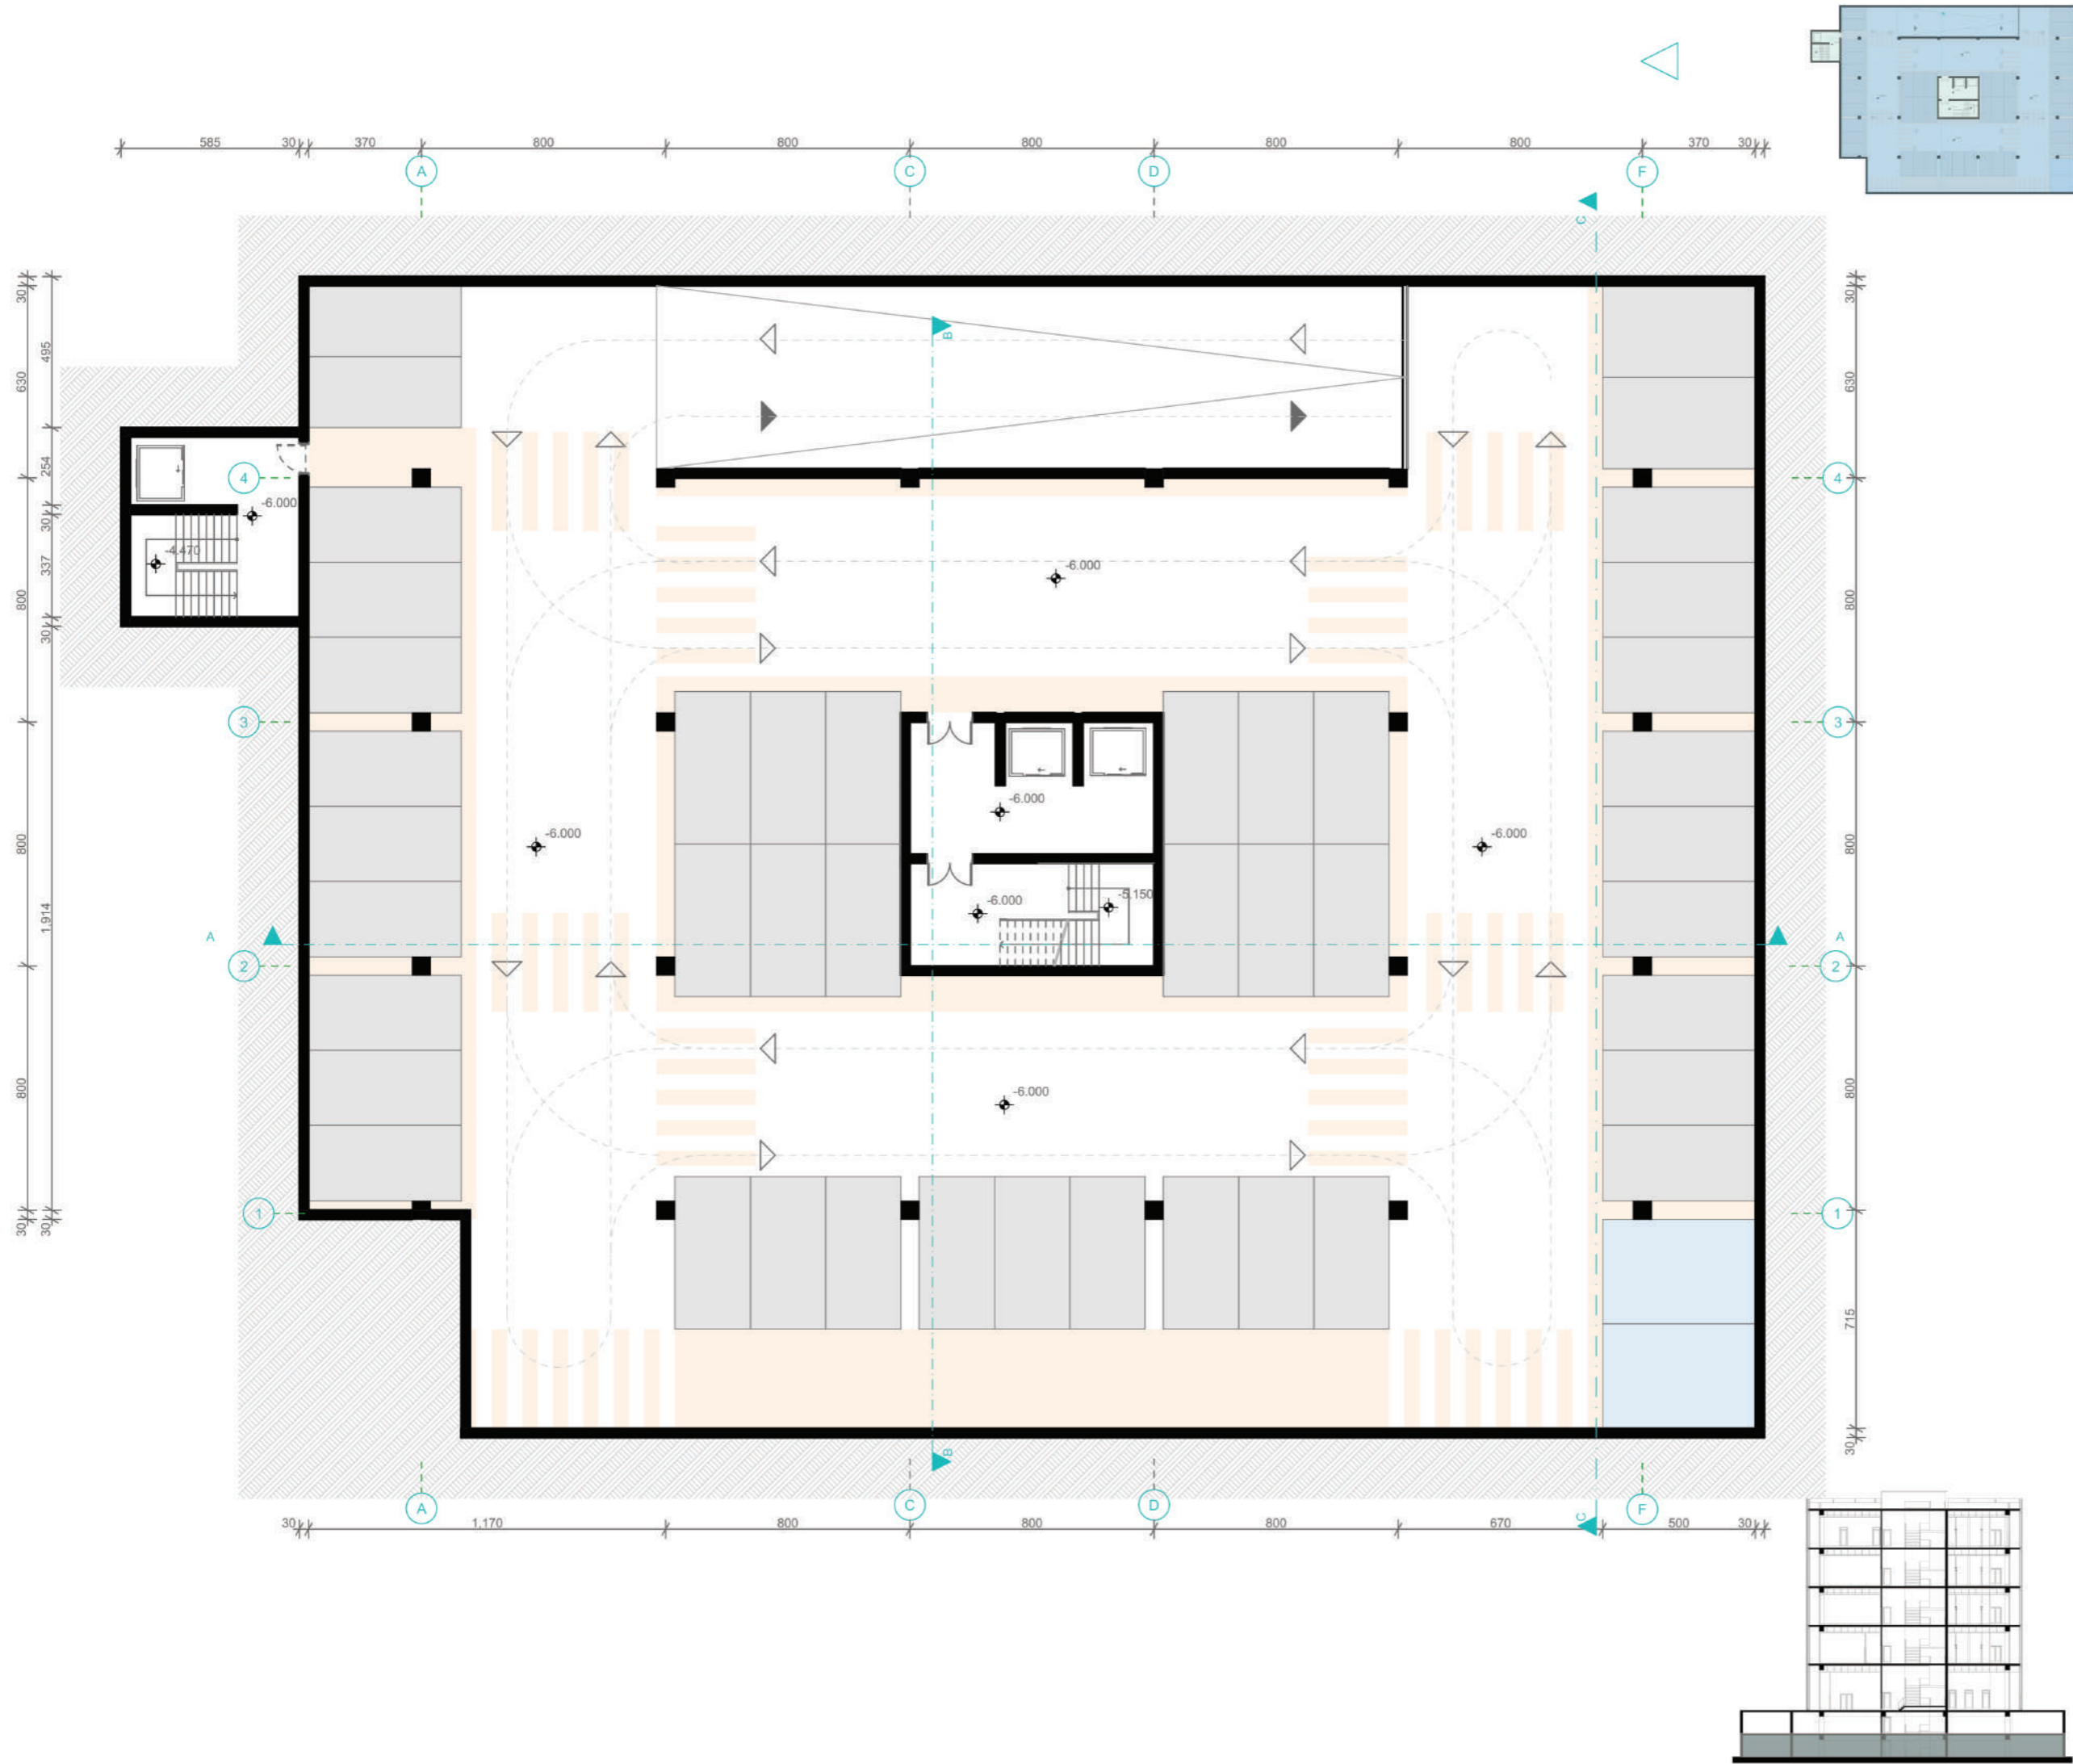

BODRUMI -1 P=1:200
SIPERFAQJA 1732 m²

DESHIRA HAJREDINI
DIELZA METAJ
EDONA ZEQIRI
ERZA HETEMI
LIZA ISMAJLI

PROF. ASOC.DR. VLORA NAVAKAZI
ASST: MARIGONA REXHA

UNIVERSITETI I PRISHTINES
"HASAN PRISHTINA"

FAKULTETI I ARKITEKTURES
2025-2026