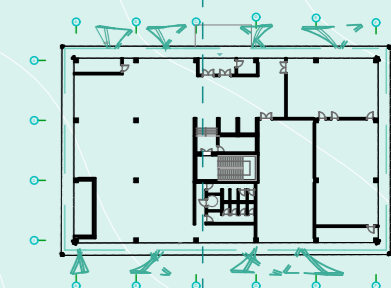

ZHAVOR 5cm
HIDROIZOLIM 2cm
PENDE MBROJTESE 2cm
ESTRIH
PLLAKE BA 20cm
MBAJTES TE PLAFONIT TE LELSHUAR
PLLAKE GIPSI 2cm

MERMER 5cm
NGJITES 2cm
TUBI MBESHTESETES 2cm
PLLAKE BA 20cm
SUVATIMI 1cm

MERMER 5cm
NGJITES 2cm
TUBI MBESHTESETES 2cm
PLLAKE BA 20cm
SUVATIMI 1cm

MERMER 5cm
NGJITES 2cm
TUBI MBESHTESETES 2cm
PLLAKE BA 20cm
SUVATIMI 1cm

MERMER 5cm
NGJITES 2cm
TUBI MBESHTESETES 2cm
PLLAKE BA 20cm
SUVATIMI 1cm

MERMER 5cm
NGJITES 2cm
TUBI MBESHTESETES 2cm
PLLAKE BA 20cm
SUVATIMI 1cm

EDOK SHI
SHITRESA PER RAMJE
TERMOIZOLIMI
POLIPLASTIKE
HIDROIZOLIMI
PLLAKE BA
ZHAVORI
DHEB