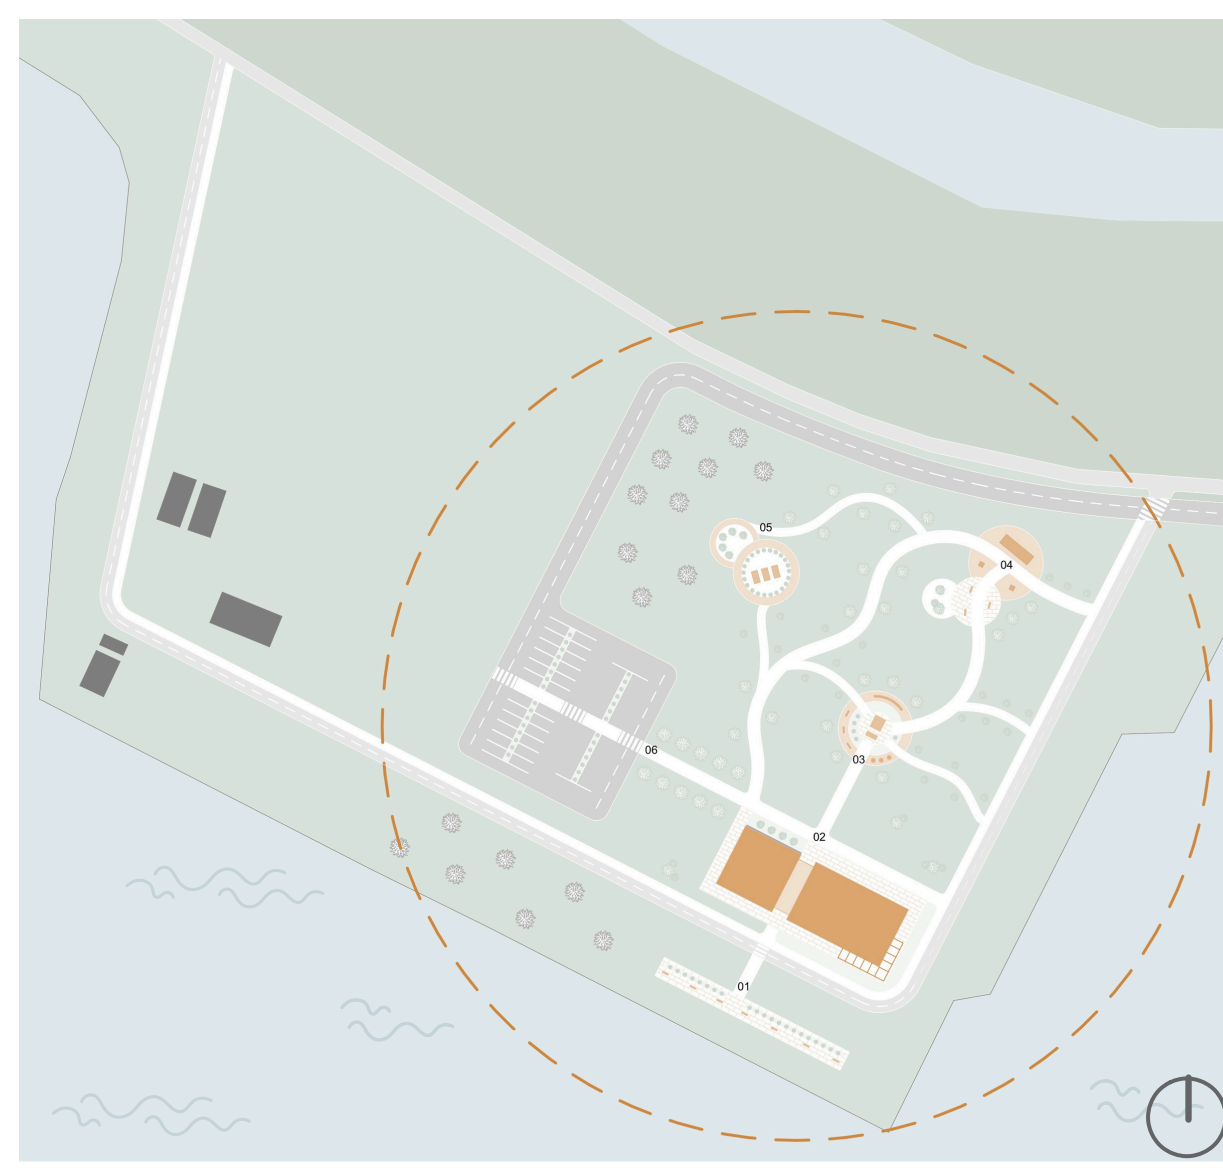

NÁVRH CENTRA PRE EKOLOGICKÉ A VOĽNOČASOVÉ AKTIVITY PRI DUNAJI

REZ A-A

VÝVOJ HMOTY

ANALÝZA OKOLIA

POHLAD JUHOVÝCHODNÝ

NOVÝ STAV POLOSTROVA

PREVÁDZKOVÉ ČIARY

PÔDORYS 1.NP

REZ A-A'

FUNKČNÉ VYUŽITIE

POHLAD SEVEROZÁPADNÝ

POHLAD JUHOZÁPADNÝ

POHLAD SEVEROVÝCHODNÝ

REZ B-B'

REZ C-C'

REZ D-D'