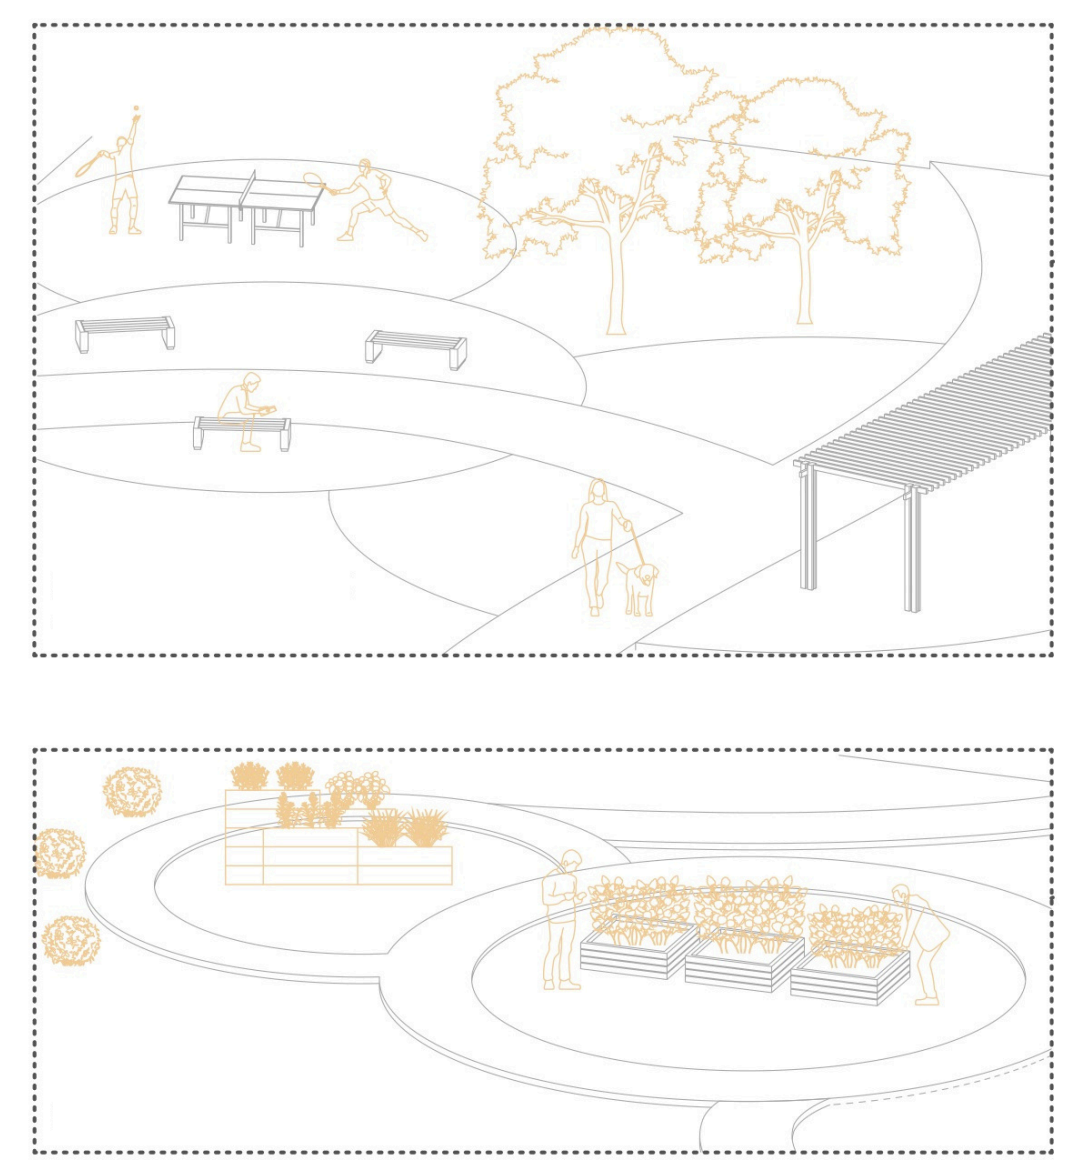

NÁVRH CENTRA PRE EKOLOGICKÉ A VOĽNOČASOVÉ AKTIVITY PRI DUNAJI

REZ A-A

VÝVOJ HMOTY

ANALÝZA OKOLIA

POHLAD JUHOVÝCHODNÝ

NOVÝ STAV POLOSTROVA

PREVÁDZKOVÉ ČIARY

PÔDORYS 1.NP

REZ A-A'

FUNKČNÉ VYUŽITIE

POHLAD SEVEROZÁPADNÝ

POHLAD JUHOZÁPADNÝ

POHLAD SEVEROVÝCHODNÝ

REZ B-B'

REZ C-C'

REZ D-D'