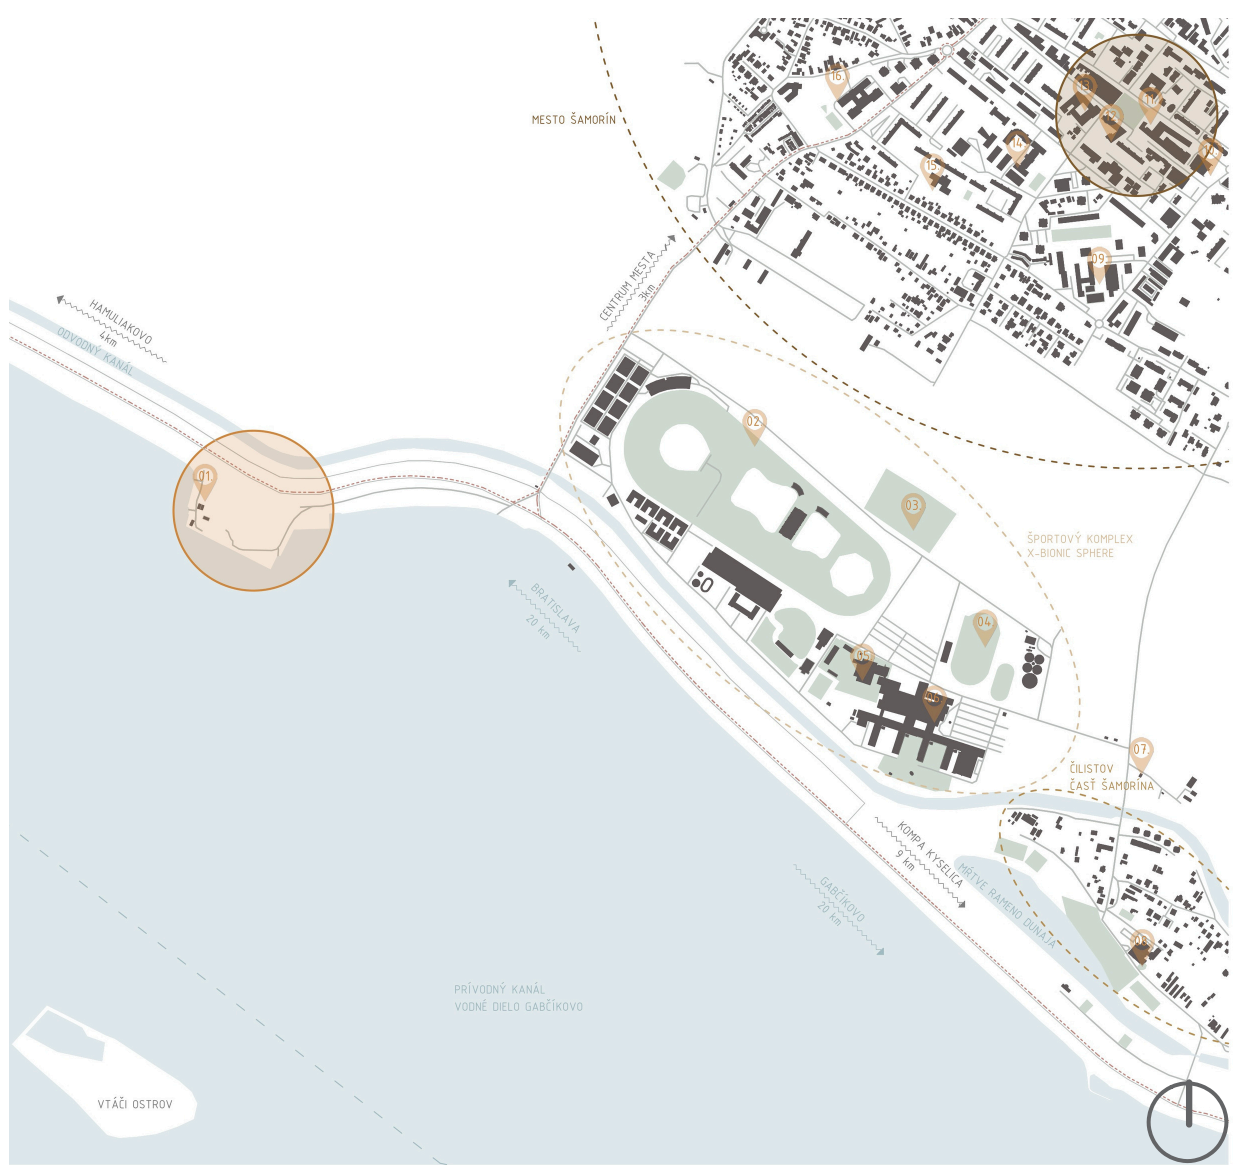

NÁVRH CENTRA PRE EKOLOGICKÉ A VOĽNOČASOVÉ AKTIVITY PRI DUNAJI

REZ A-A

VÝVOJ HMOTY

ANALÝZA OKOLIA

POHLAD JUHOVÝCHODNÝ

NOVÝ STAV POLOSTROVA

PREVÁDZKOVÉ ČIARY

PÔDORYS 1.NP

REZ A-A'

FUNKČNÉ VYUŽITIE

POHLAD SEVEROZÁPADNÝ

POHLAD JUHOZÁPADNÝ

POHLAD SEVEROVÝCHODNÝ

REZ B-B'

REZ C-C'

REZ D-D'