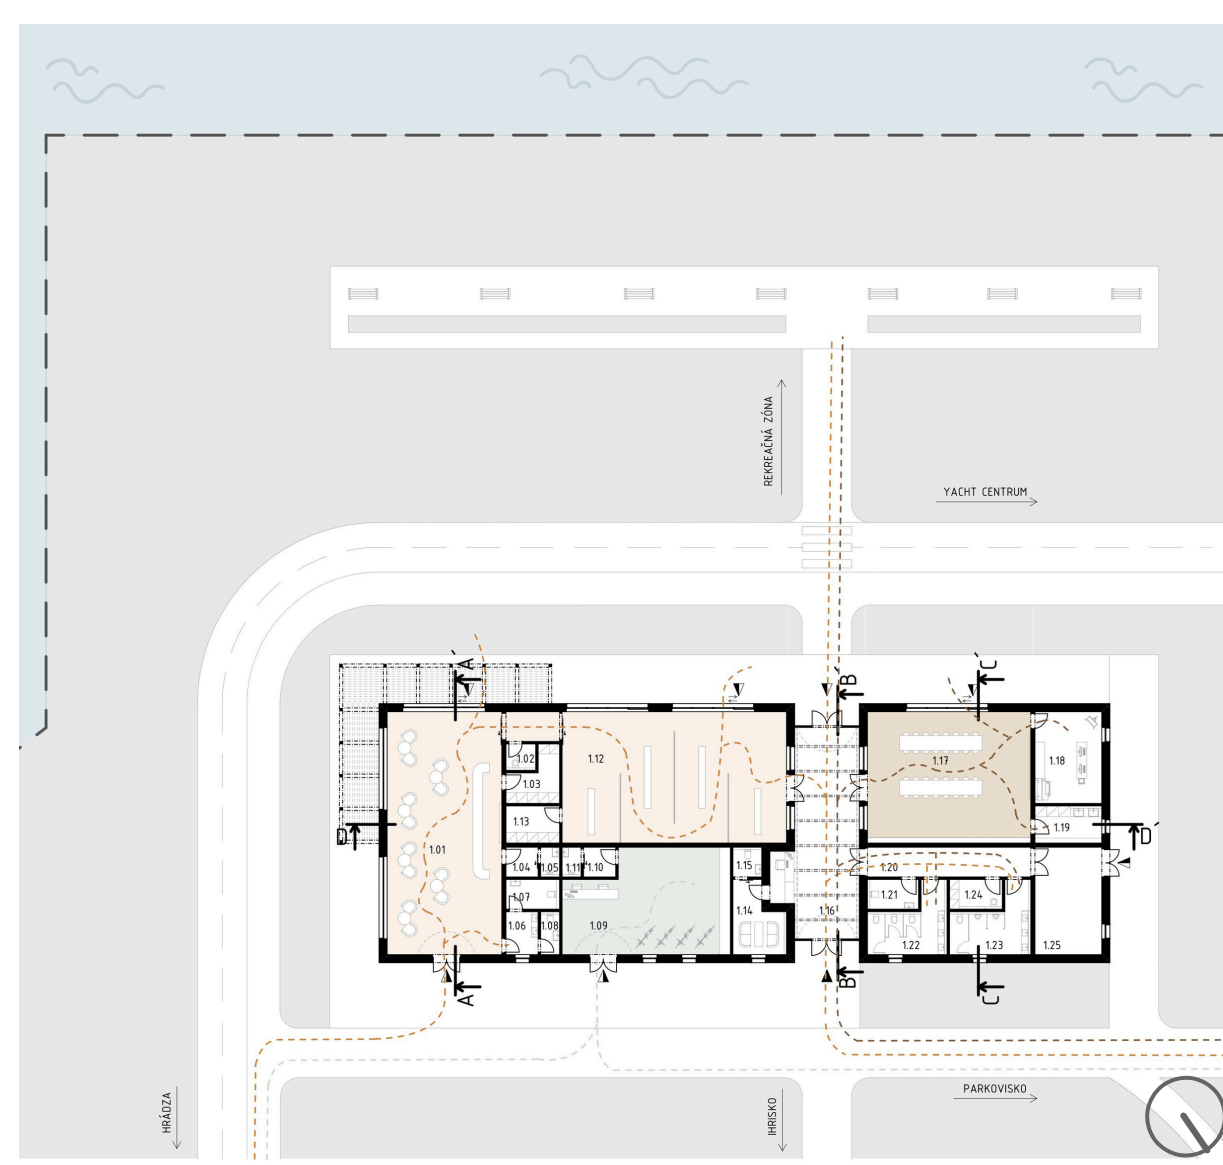

NÁVRH CENTRA PRE EKOLOGICKÉ A VOĽNOČASOVÉ AKTIVITY PRI DUNAJI

REZ A-A

VÝVOJ HMOTY

ANALÝZA OKOLIA

POHLAD JUHOVÝCHODNÝ

NOVÝ STAV POLOSTROVA

PREVÁDZKOVÉ ČIARY

PÔDORYS 1.NP

REZ A-A'

FUNKČNÉ VYUŽITIE

POHLAD SEVEROZÁPADNÝ

POHLAD JUHOZÁPADNÝ

POHLAD SEVEROVÝCHODNÝ

REZ B-B'

REZ C-C'

REZ D-D'