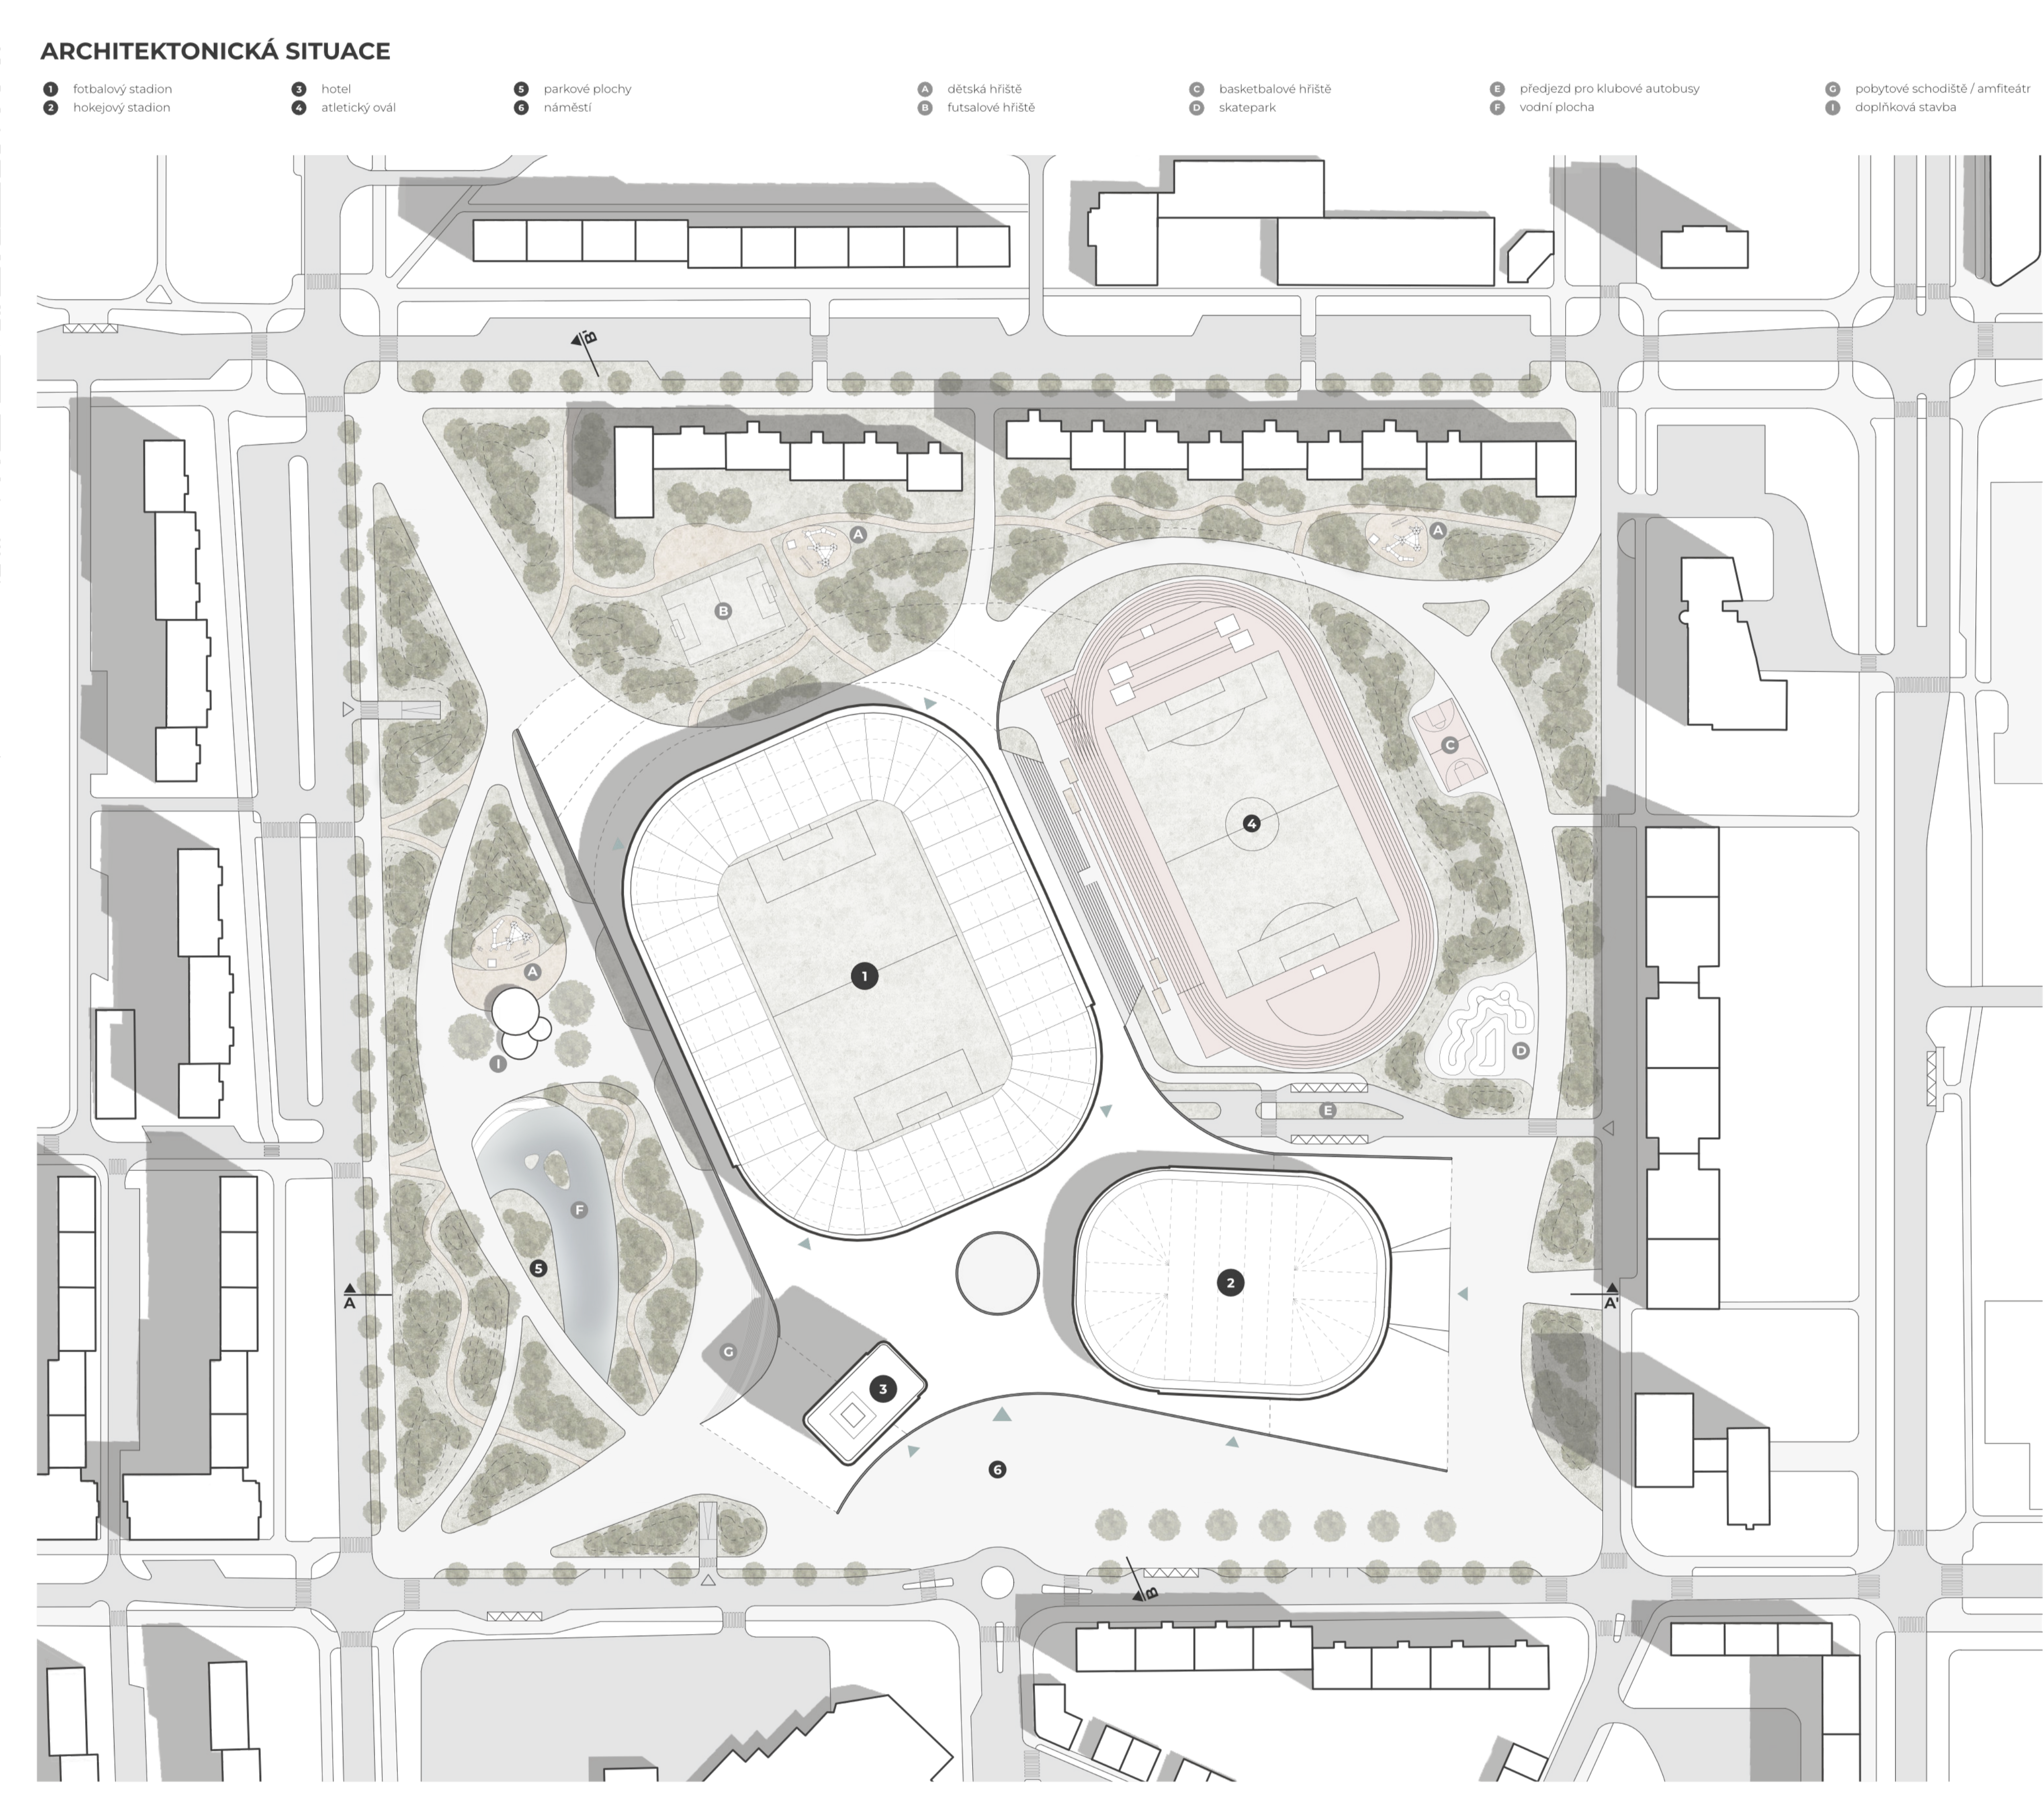

LED A NEBE

ARCHITECTONICKÁ SITUACE

POBYTOVÁ ZELEŇ

DEKORATIVNÍ VYBAVENÍ

DOPRAVA