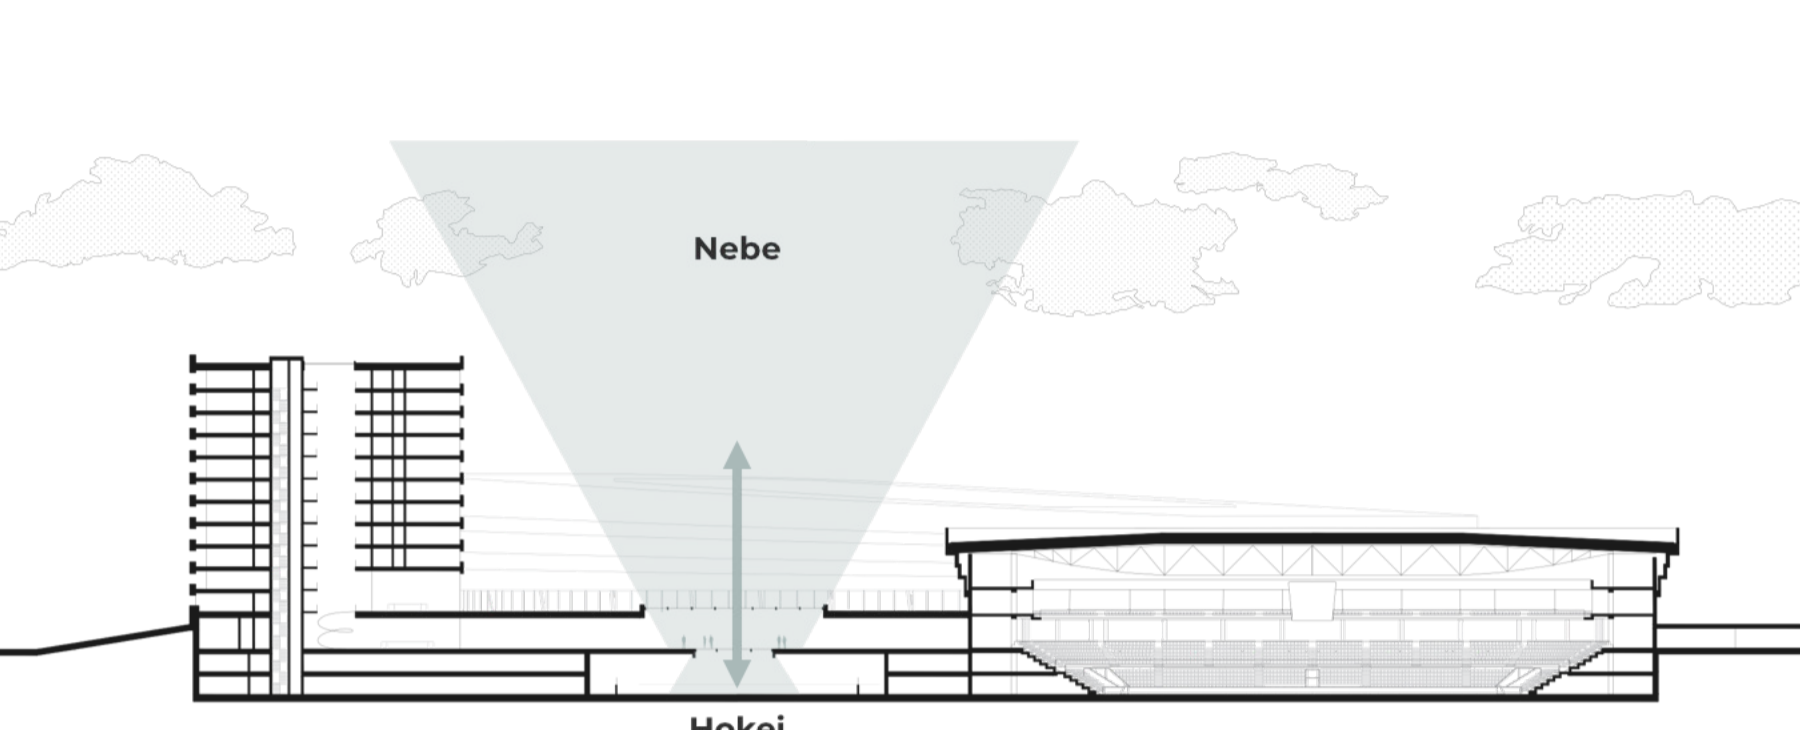

SPORTOVNÍ AREÁL MB

Kompozitní areál a síťová úprava

Stavby v rámci areálu

LED A NEBE

ARCHITECTONICKÁ SITUACE

POBYTOVÁ ZELEŇ

DEKORATIVNÍ VYBAVENÍ

DOPRAVA

KONSTRUKCE

Konstrukce je zobrazena na mapě, která ukazuje areál v kontextu okolního prostředí. Konstrukce je zobrazena na mapě, která ukazuje areál v kontextu okolního prostředí. Konstrukce je zobrazena na mapě, která ukazuje areál v kontextu okolního prostředí.

PLATFORMA

Platforma je zobrazena na mapě, která ukazuje areál v kontextu okolního prostředí. Platforma je zobrazena na mapě, která ukazuje areál v kontextu okolního prostředí. Platforma je zobrazena na mapě, která ukazuje areál v kontextu okolního prostředí.

1.NP

1.NP je zobrazeno na mapě, která ukazuje areál v kontextu okolního prostředí. 1.NP je zobrazeno na mapě, která ukazuje areál v kontextu okolního prostředí. 1.NP je zobrazeno na mapě, která ukazuje areál v kontextu okolního prostředí.

2.PP

2.PP je zobrazeno na mapě, která ukazuje areál v kontextu okolního prostředí. 2.PP je zobrazeno na mapě, která ukazuje areál v kontextu okolního prostředí. 2.PP je zobrazeno na mapě, která ukazuje areál v kontextu okolního prostředí.