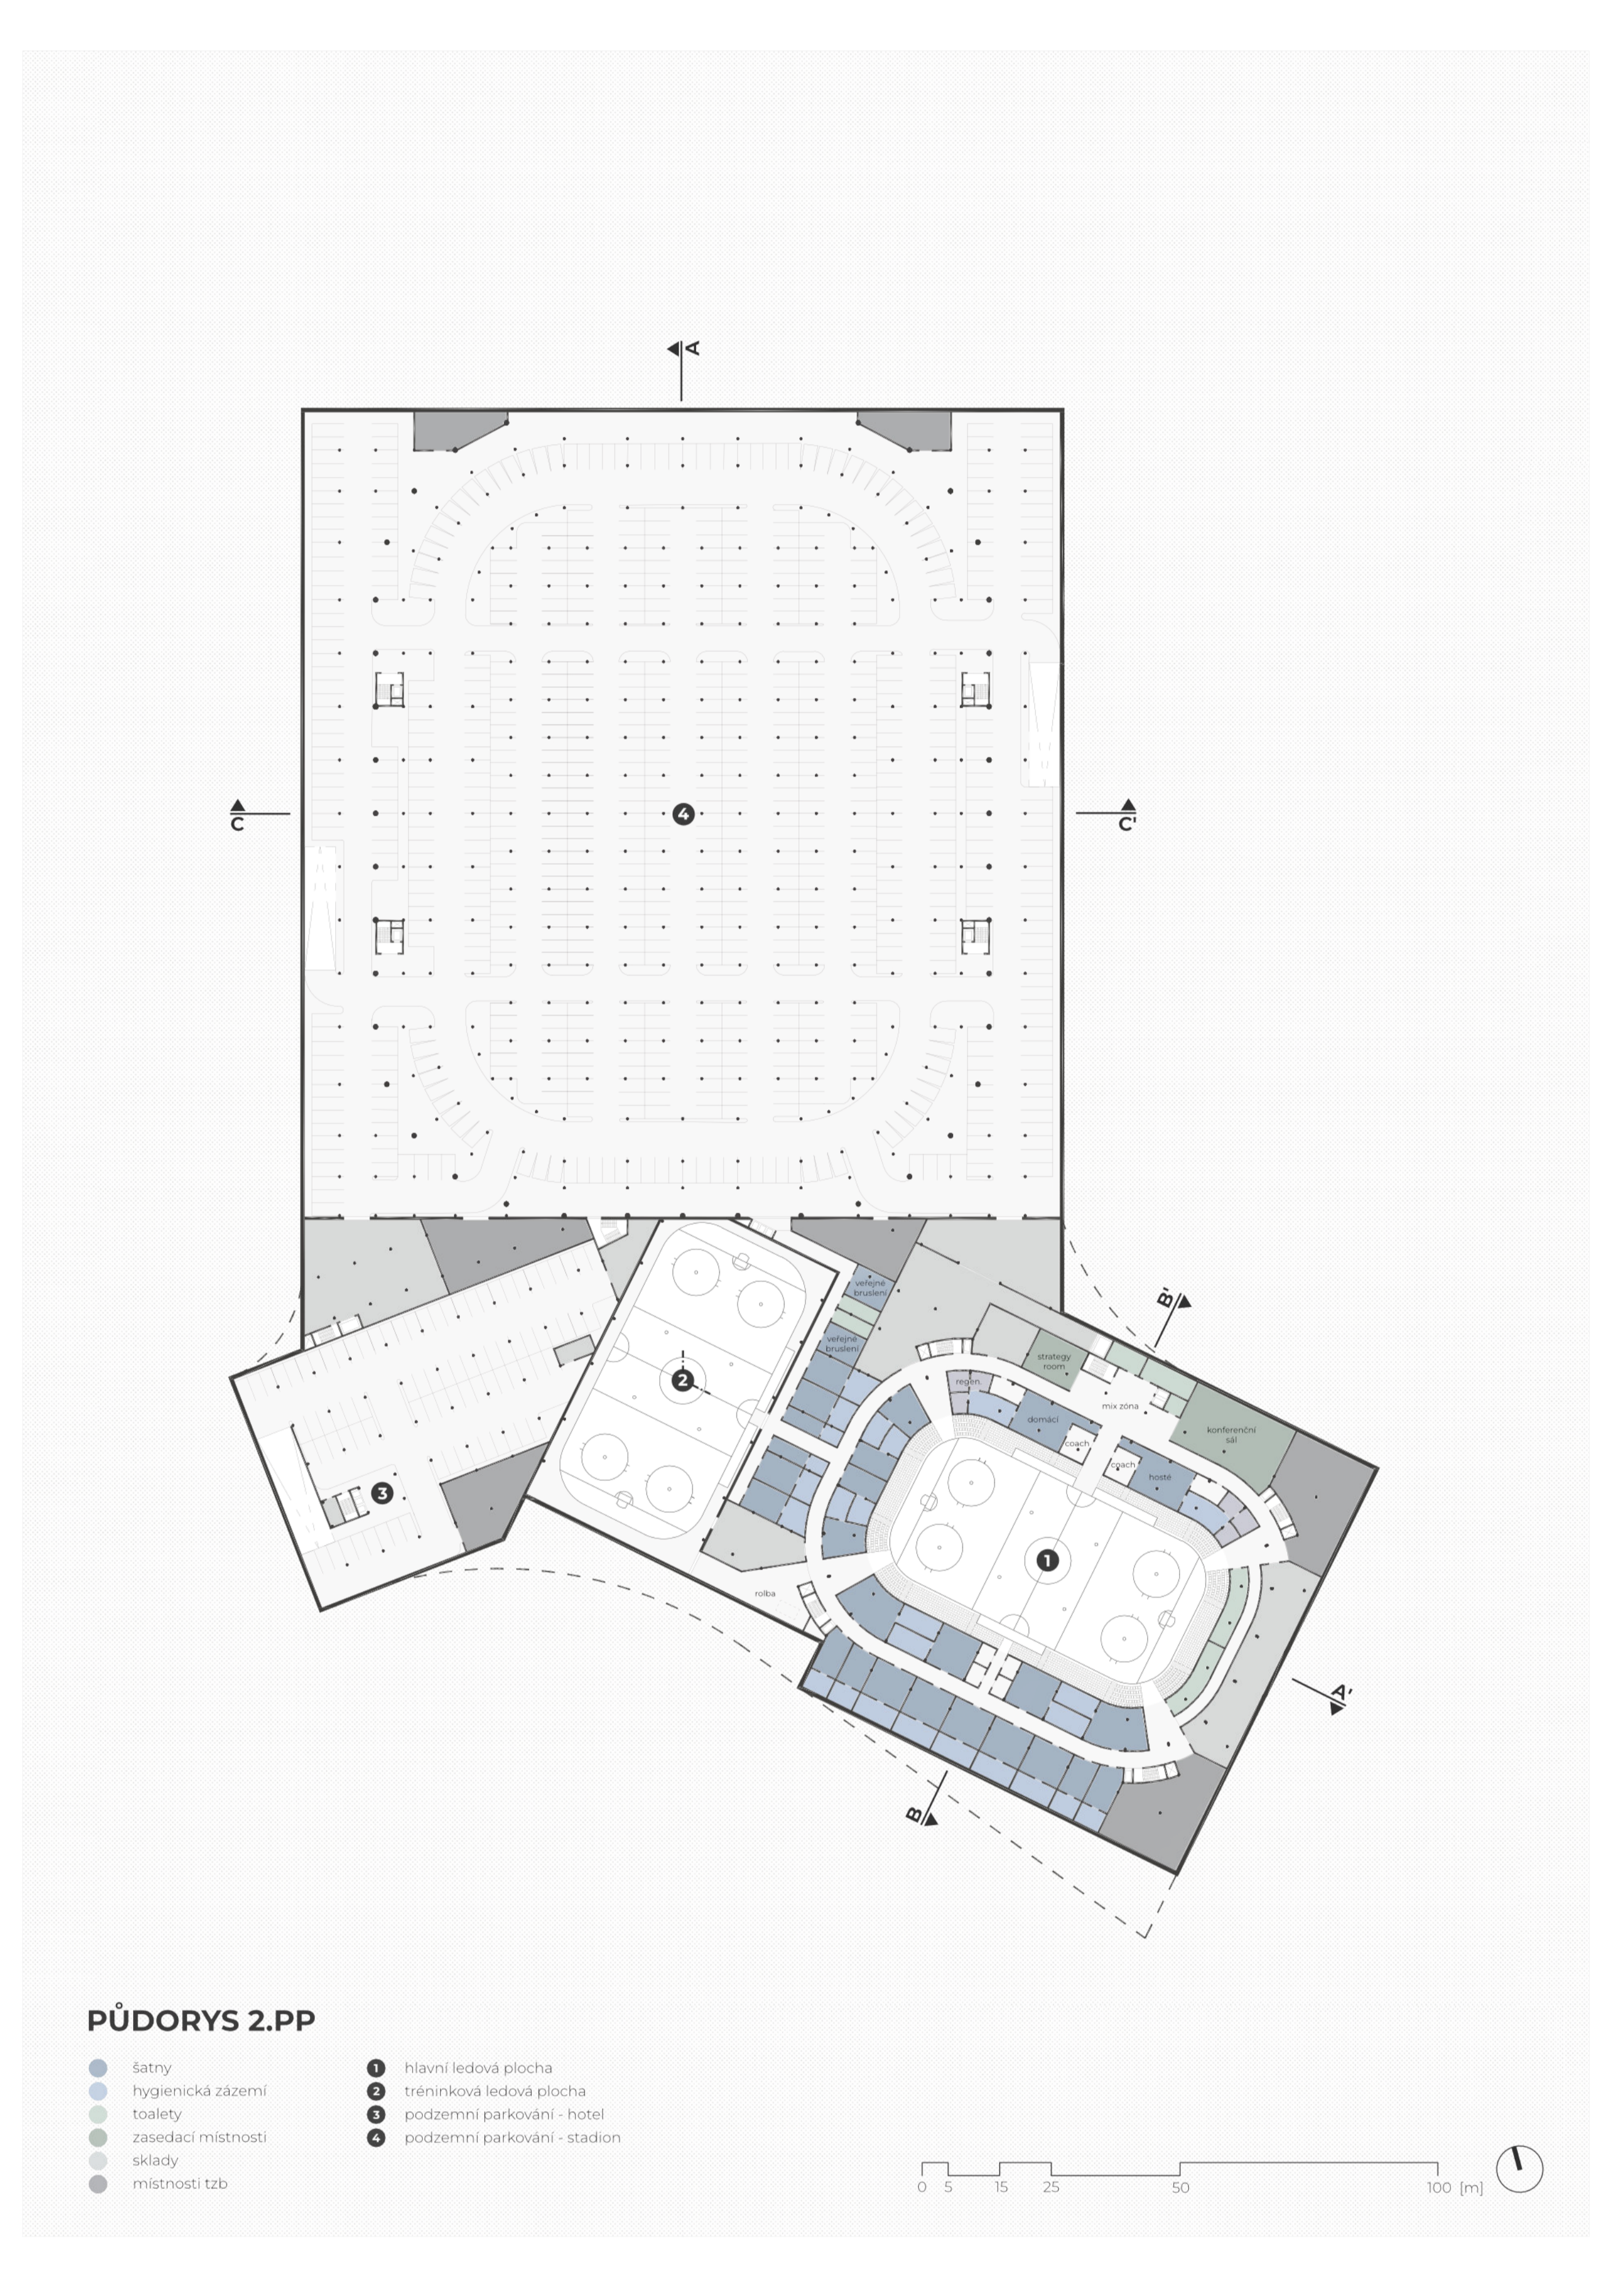

SPORTOVNÍ AREÁL MB

Kompozitní areál a síťová úprava

Stavby v rámci areálu

LED A NEBE

ARCHITECTONICKÁ SITUACE

POBYTOVÁ ZELEŇ

DEKORATIVNÍ VYBAVENÍ

DOPRAVA

KONSTRUKCE

Konstrukce je zobrazena na mapě, která ukazuje areál v kontextu okolního prostředí. Konstrukce je zobrazena na mapě, která ukazuje areál v kontextu okolního prostředí. Konstrukce je zobrazena na mapě, která ukazuje areál v kontextu okolního prostředí.

PLATFORMA

Platforma je zobrazena na mapě, která ukazuje areál v kontextu okolního prostředí. Platforma je zobrazena na mapě, která ukazuje areál v kontextu okolního prostředí. Platforma je zobrazena na mapě, která ukazuje areál v kontextu okolního prostředí.

1.NP

1.NP je zobrazeno na mapě, která ukazuje areál v kontextu okolního prostředí. 1.NP je zobrazeno na mapě, která ukazuje areál v kontextu okolního prostředí. 1.NP je zobrazeno na mapě, která ukazuje areál v kontextu okolního prostředí.

2.PP

2.PP je zobrazeno na mapě, která ukazuje areál v kontextu okolního prostředí. 2.PP je zobrazeno na mapě, která ukazuje areál v kontextu okolního prostředí. 2.PP je zobrazeno na mapě, která ukazuje areál v kontextu okolního prostředí.