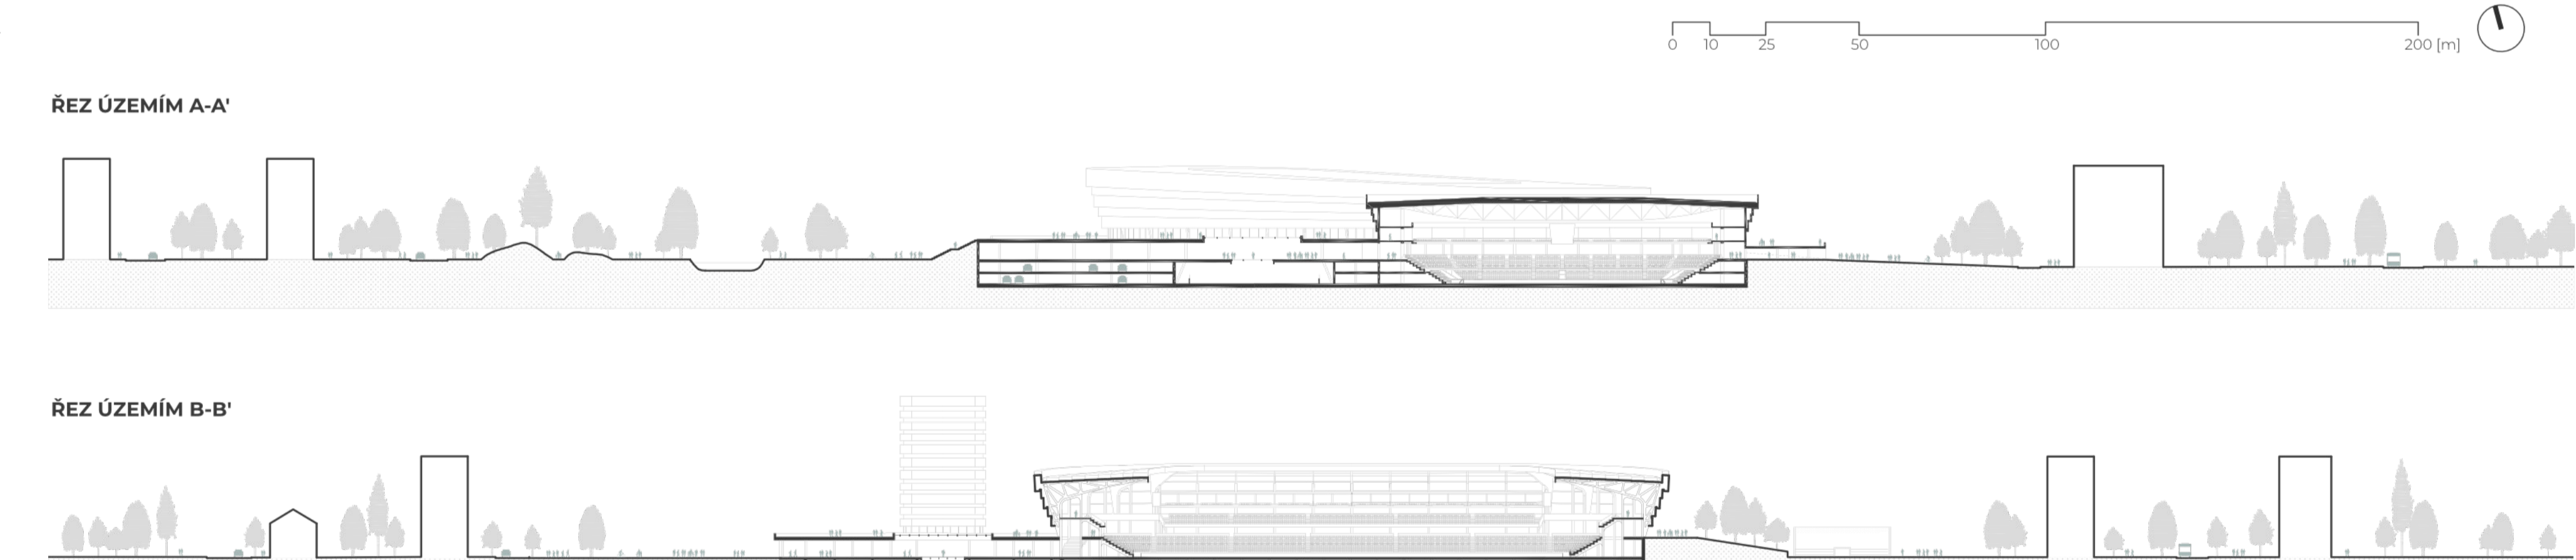

SPORTOVNÍ AREÁL MB

Kompozitní areál a síťová úprava

Stavby v rámci areálu

LED A NEBE

ARCHITECTONICKÁ SITUACE

POBYTOVÁ ZELEŇ

DEKORATIVNÍ VYBAVENÍ

DOPRAVA

KONSTRUKCE

Konstrukce je zobrazena na mapě, která ukazuje areál v kontextu okolního prostředí. Konstrukce je zobrazena na mapě, která ukazuje areál v kontextu okolního prostředí. Konstrukce je zobrazena na mapě, která ukazuje areál v kontextu okolního prostředí.

PLATFORMA

Platforma je zobrazena na mapě, která ukazuje areál v kontextu okolního prostředí. Platforma je zobrazena na mapě, která ukazuje areál v kontextu okolního prostředí. Platforma je zobrazena na mapě, která ukazuje areál v kontextu okolního prostředí.

1.NP

1.NP je zobrazeno na mapě, která ukazuje areál v kontextu okolního prostředí. 1.NP je zobrazeno na mapě, která ukazuje areál v kontextu okolního prostředí. 1.NP je zobrazeno na mapě, která ukazuje areál v kontextu okolního prostředí.

2.PP

2.PP je zobrazeno na mapě, která ukazuje areál v kontextu okolního prostředí. 2.PP je zobrazeno na mapě, která ukazuje areál v kontextu okolního prostředí. 2.PP je zobrazeno na mapě, která ukazuje areál v kontextu okolního prostředí.