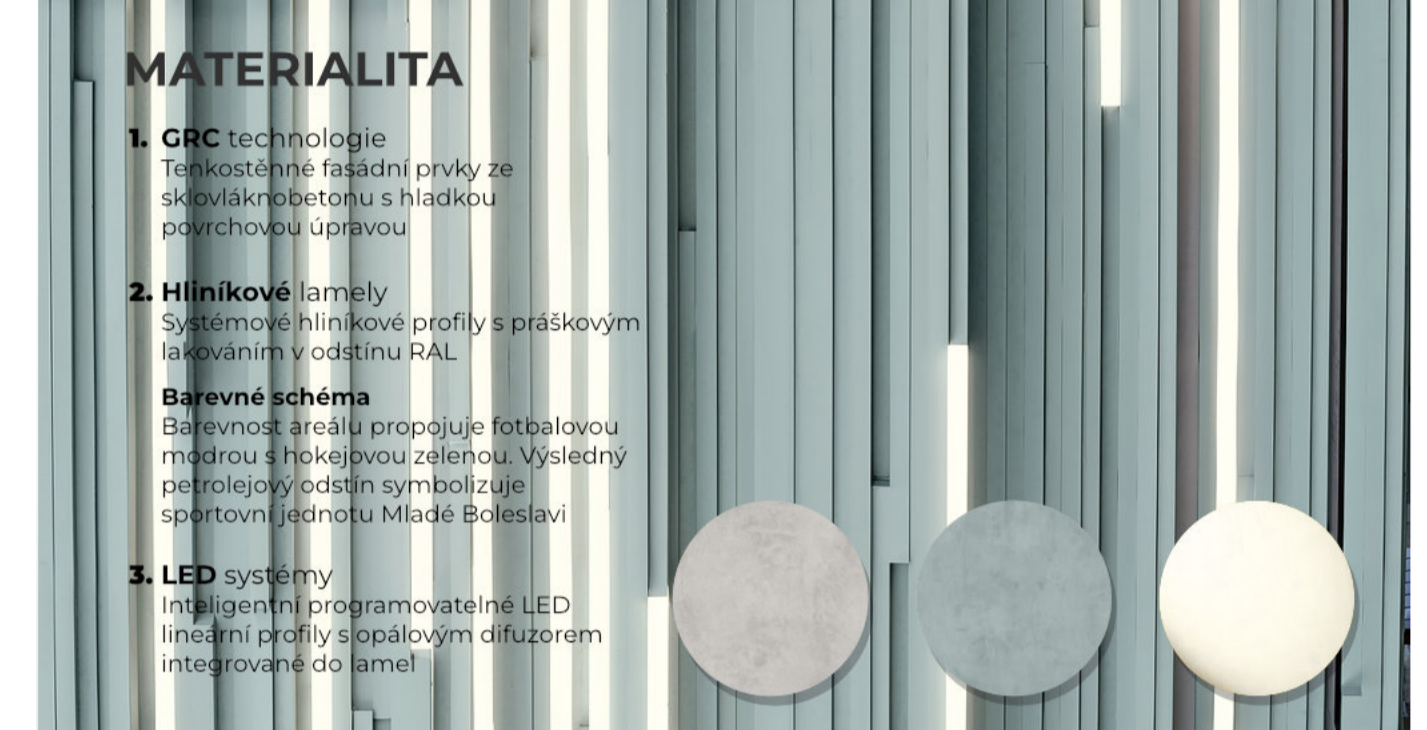

SPORTOVNÍ AREÁL MB

Kompozitní areál a síťová úprava

Stavby v rámci areálu

LED A NEBE

ARCHITECTONICKÁ SITUACE

POBYTOVÁ ZELEŇ

DEKORATIVNÍ VYBAVENÍ

DOPRAVA

KONSTRUKCE

Konstrukce je zobrazena na mapě, která ukazuje areál v kontextu okolního prostředí. Konstrukce je zobrazena na mapě, která ukazuje areál v kontextu okolního prostředí. Konstrukce je zobrazena na mapě, která ukazuje areál v kontextu okolního prostředí.

PLATFORMA

Platforma je zobrazena na mapě, která ukazuje areál v kontextu okolního prostředí. Platforma je zobrazena na mapě, která ukazuje areál v kontextu okolního prostředí. Platforma je zobrazena na mapě, která ukazuje areál v kontextu okolního prostředí.

1.NP

1.NP je zobrazeno na mapě, která ukazuje areál v kontextu okolního prostředí. 1.NP je zobrazeno na mapě, která ukazuje areál v kontextu okolního prostředí. 1.NP je zobrazeno na mapě, která ukazuje areál v kontextu okolního prostředí.

2.PP

2.PP je zobrazeno na mapě, která ukazuje areál v kontextu okolního prostředí. 2.PP je zobrazeno na mapě, která ukazuje areál v kontextu okolního prostředí. 2.PP je zobrazeno na mapě, která ukazuje areál v kontextu okolního prostředí.