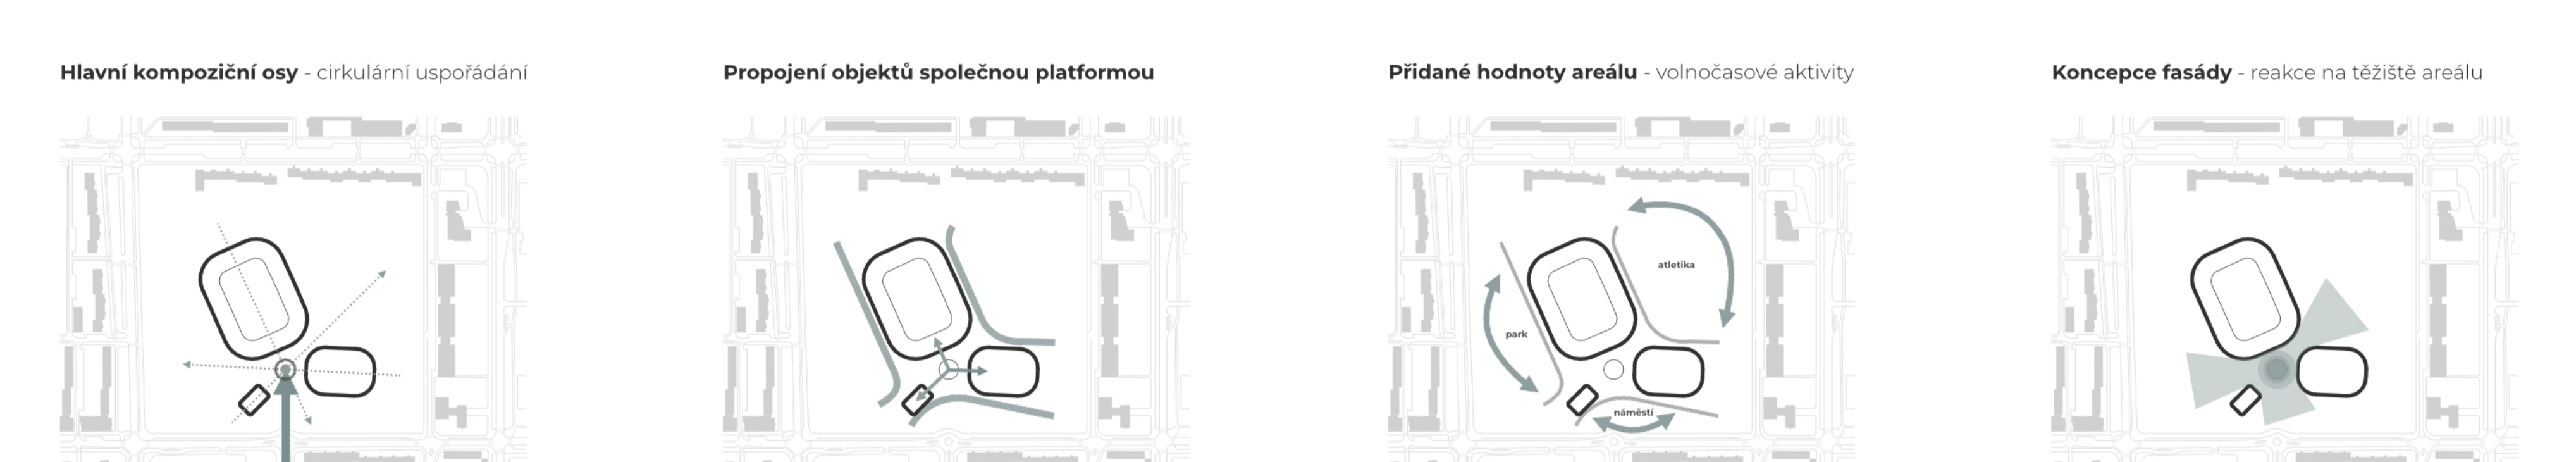

SPORTOVNÍ AREÁL MB

Kompozitní areál a síťová úprava

Stavby v rámci areálu

LED A NEBE