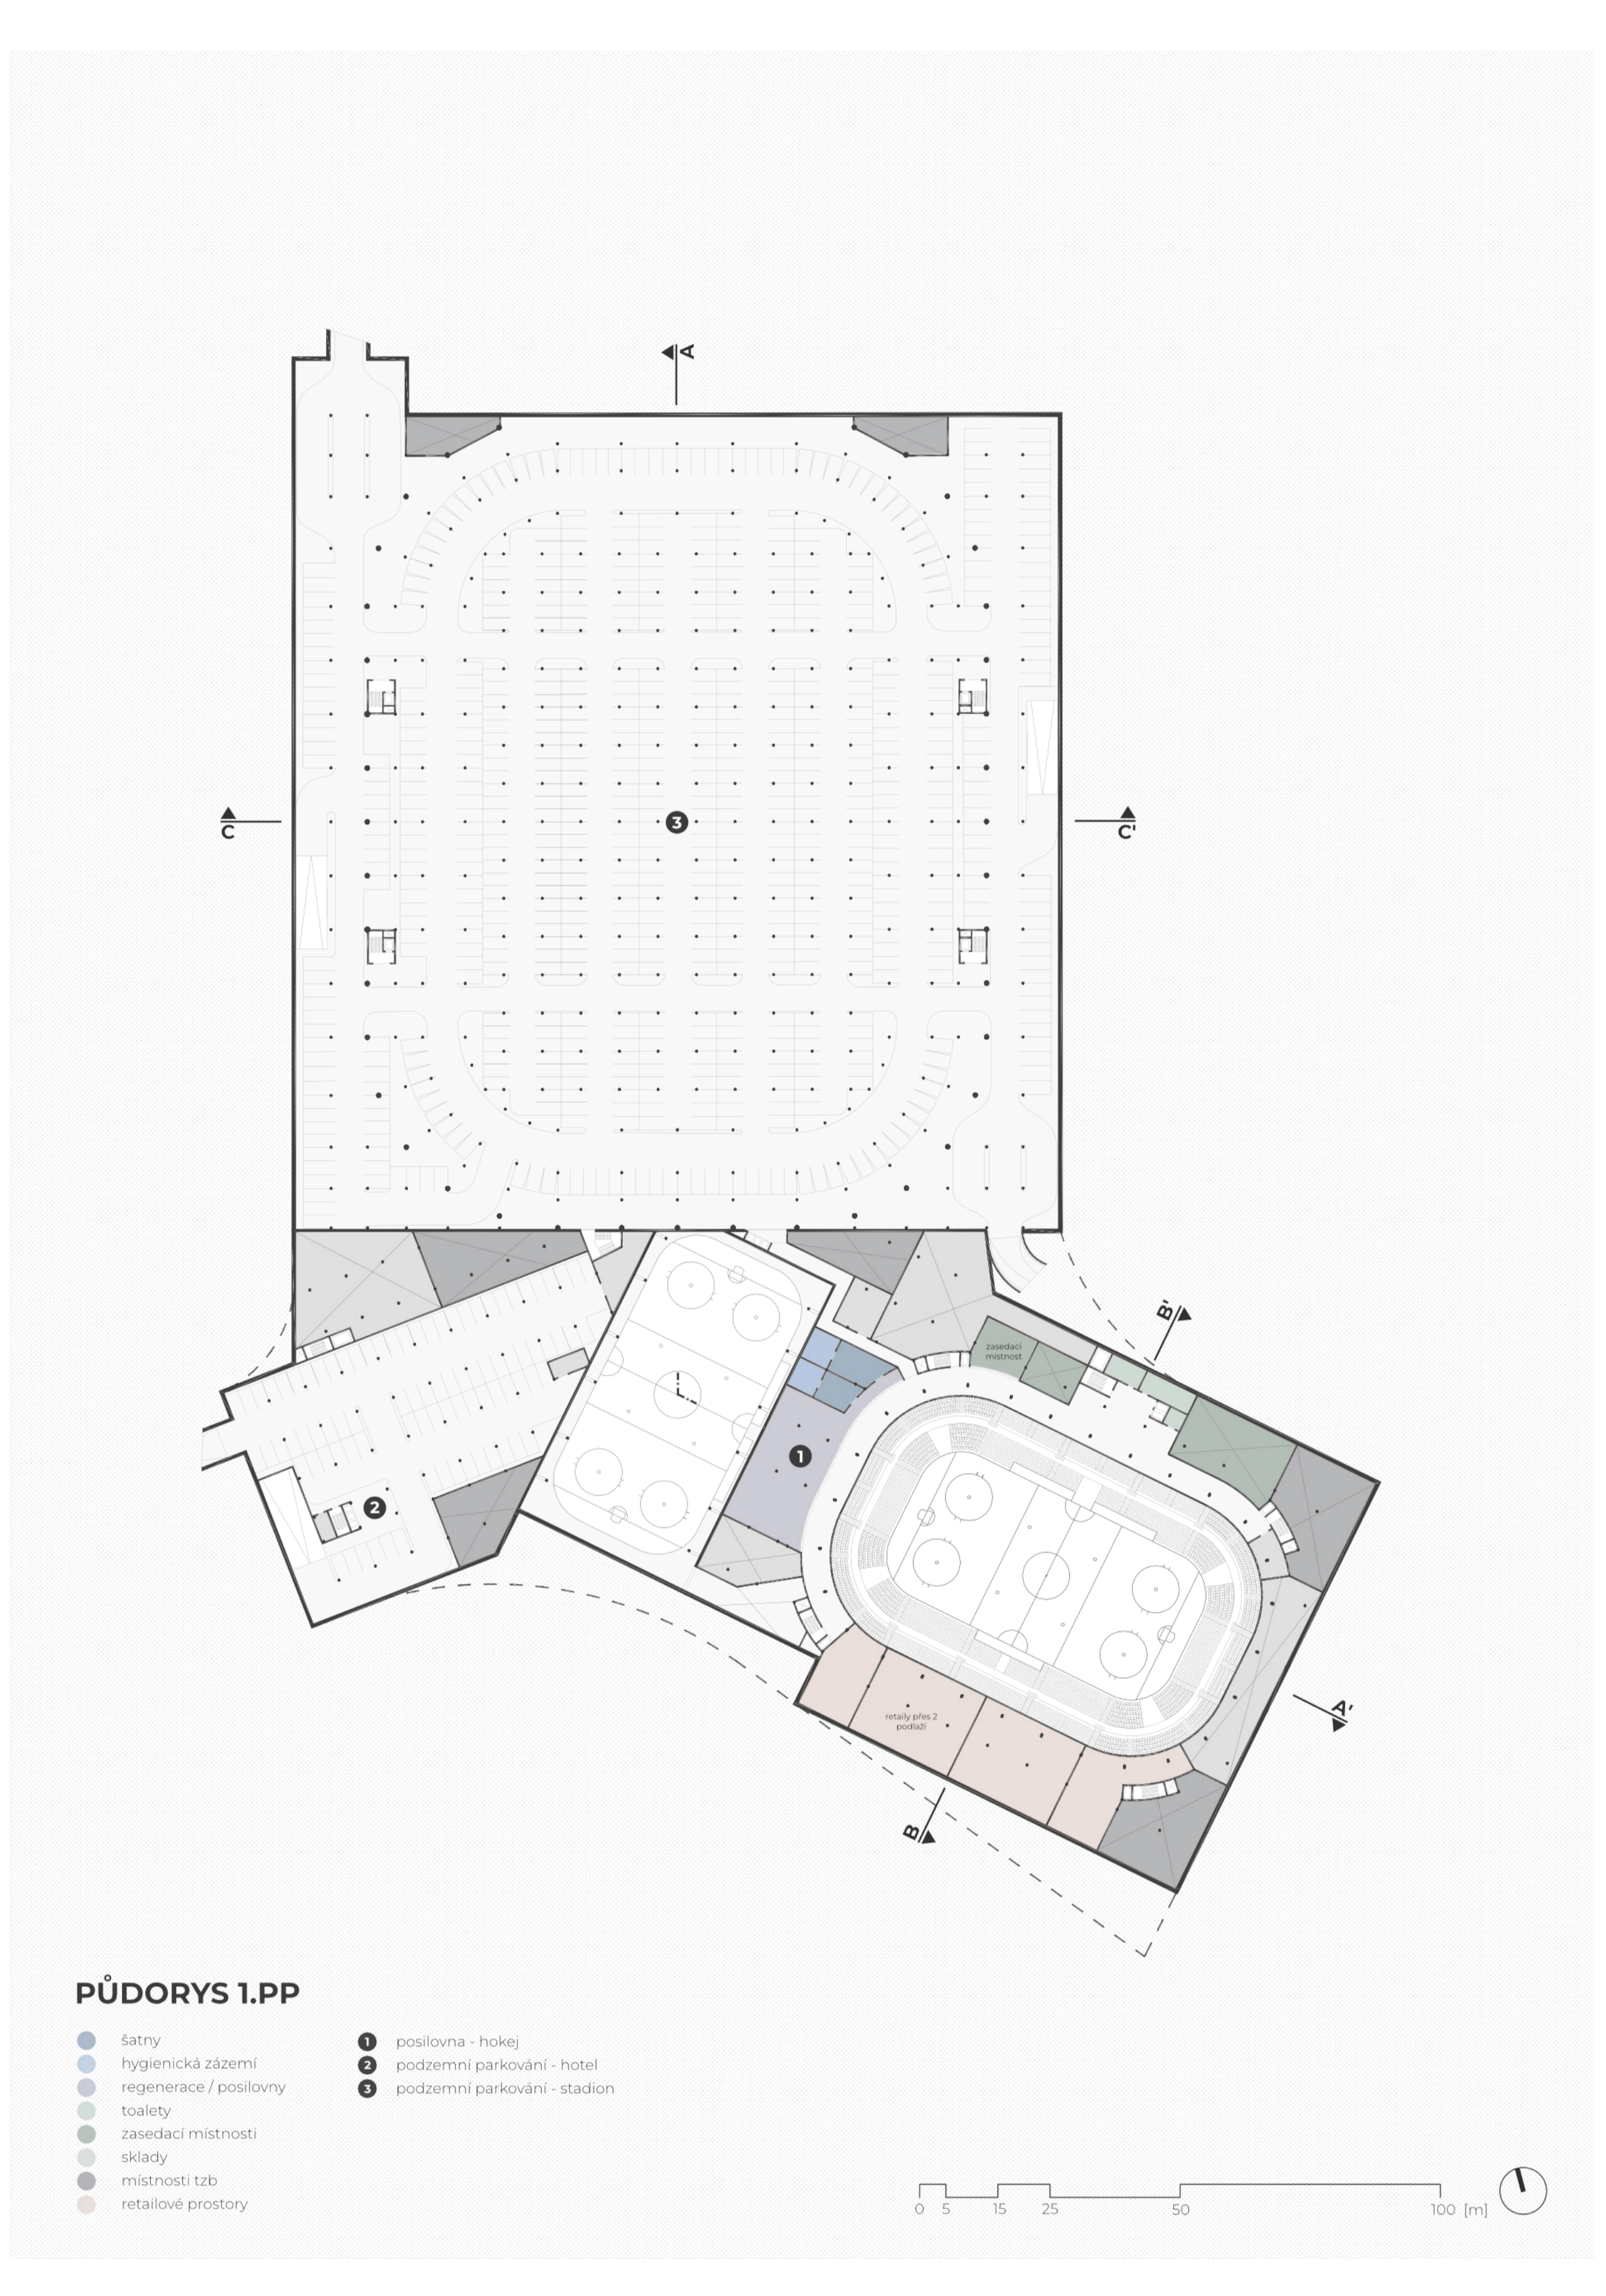

SPORTOVNÍ AREÁL MB

Kompozitní areál a síťová úprava

Stavby v rámci areálu

LED A NEBE

ARCHITECTONICKÁ SITUACE

POBYTOVÁ ZELEŇ

DEKORATIVNÍ VYBAVENÍ

DOPRAVA

KONSTRUKCE

Konstrukce je zobrazena na mapě, která ukazuje areál v kontextu okolního prostředí. Konstrukce je zobrazena na mapě, která ukazuje areál v kontextu okolního prostředí. Konstrukce je zobrazena na mapě, která ukazuje areál v kontextu okolního prostředí.

PLATFORMA

Platforma je zobrazena na mapě, která ukazuje areál v kontextu okolního prostředí. Platforma je zobrazena na mapě, která ukazuje areál v kontextu okolního prostředí. Platforma je zobrazena na mapě, která ukazuje areál v kontextu okolního prostředí.

1.NP

1.NP je zobrazeno na mapě, která ukazuje areál v kontextu okolního prostředí. 1.NP je zobrazeno na mapě, která ukazuje areál v kontextu okolního prostředí. 1.NP je zobrazeno na mapě, která ukazuje areál v kontextu okolního prostředí.

2.PP

2.PP je zobrazeno na mapě, která ukazuje areál v kontextu okolního prostředí. 2.PP je zobrazeno na mapě, která ukazuje areál v kontextu okolního prostředí. 2.PP je zobrazeno na mapě, která ukazuje areál v kontextu okolního prostředí.