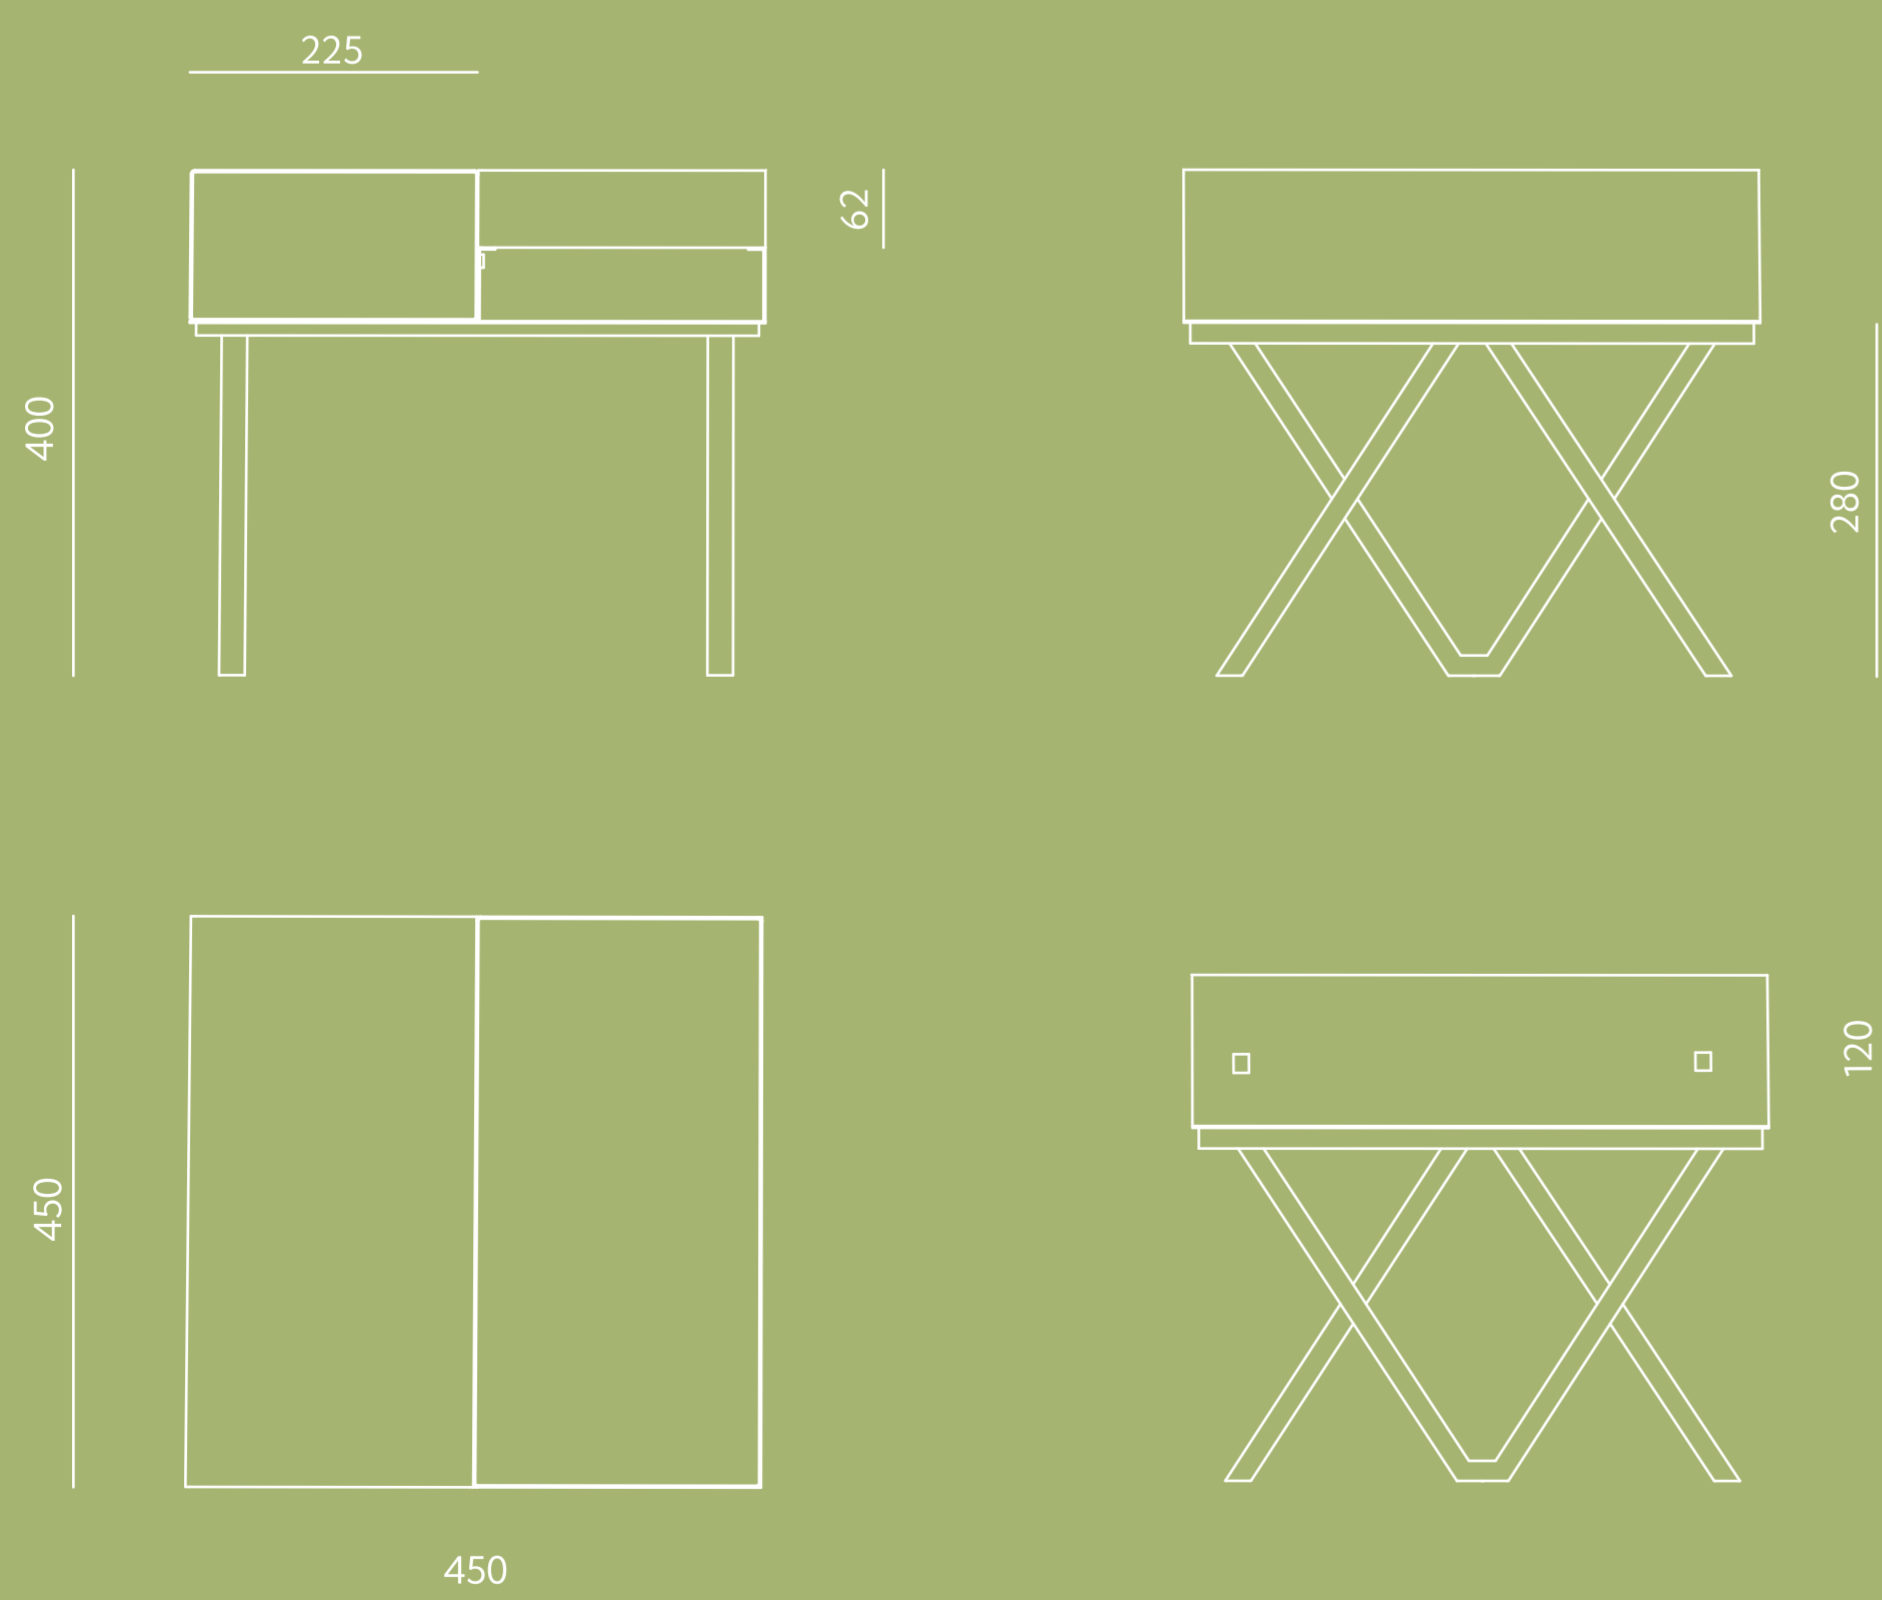

MODULO

Hliníkový stolík MODULO je navrhnutý ako doplnok k relaxovaniu v záhrade. S hmotnosťou do 10 kg je ľahko prenosný. Pre pohodlnú manipuláciu a jednoduchý presun je stolík vybavený podpornou konštrukciou, ktorá sa nachádza po celom obvode spodnej časti základnej dosky a umožňuje pevný úchop.

Riešenie stolíka je postavené na prepojení dvoch výškových úrovní. Súčasťou je fixný modul s vyberateľnou policou, ktorá poskytuje stabilné miesto napríklad pre poháre. Okrem toho má aj polohovateľnú časť s krytým priestorom, čo ponúka praktické riešenie na uskladnenie rôznych predmetov. Táto časť sa dá ukotviť v troch polohách, pričom jej stabilita a rýchla fixácia sú zaistené pomocou zasúvacieho mechanizmu.

Polohy modulu

detail zasúvacieho mechanizmu v bočnej časti polohovateľného modulu spolu so zaisťovaciu plochou pre vyberateľnú policu

detail zasúvacieho mechanizmu v spodnej časti zabezpečujúci dve vertikálne polohy