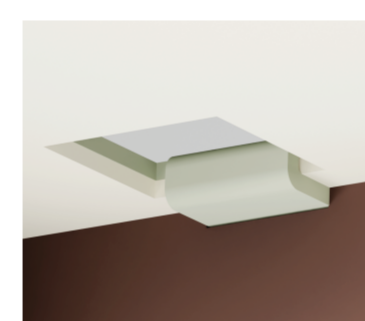

MODULO

Hliníkový stolík MODULO je navrhnutý ako doplnok k relaxovaniu v záhrade. S hmotnosťou do 10 kg je ľahko prenosný. Pre pohodlnú manipuláciu a jednoduchý presun je stolík vybavený podpornou konštrukciou, ktorá sa nachádza po celom obvode spodnej časti základnej dosky a umožňuje pevný úchop.

Riešenie stolíka je postavené na prepojení dvoch výškových úrovní. Súčasťou je fixný modul s vyberateľnou policou, ktorá poskytuje stabilné miesto napríklad pre poháre. Okrem toho má aj polohovateľnú časť s krytým priestorom, čo ponúka praktické riešenie na uskladnenie rôznych predmetov. Táto časť sa dá ukotviť v troch polohách, pričom jej stabilita a rýchla fixácia sú zaistené pomocou zasúvacieho mechanizmu.

Polohy modulu

detail zasúvacieho mechanizmu v bočnej časti polohovateľného modulu spolu so zaisťovaciu plochou pre vyberateľnú policu

detail zasúvacieho mechanizmu v spodnej časti zabezpečujúci dve vertikálne polohy