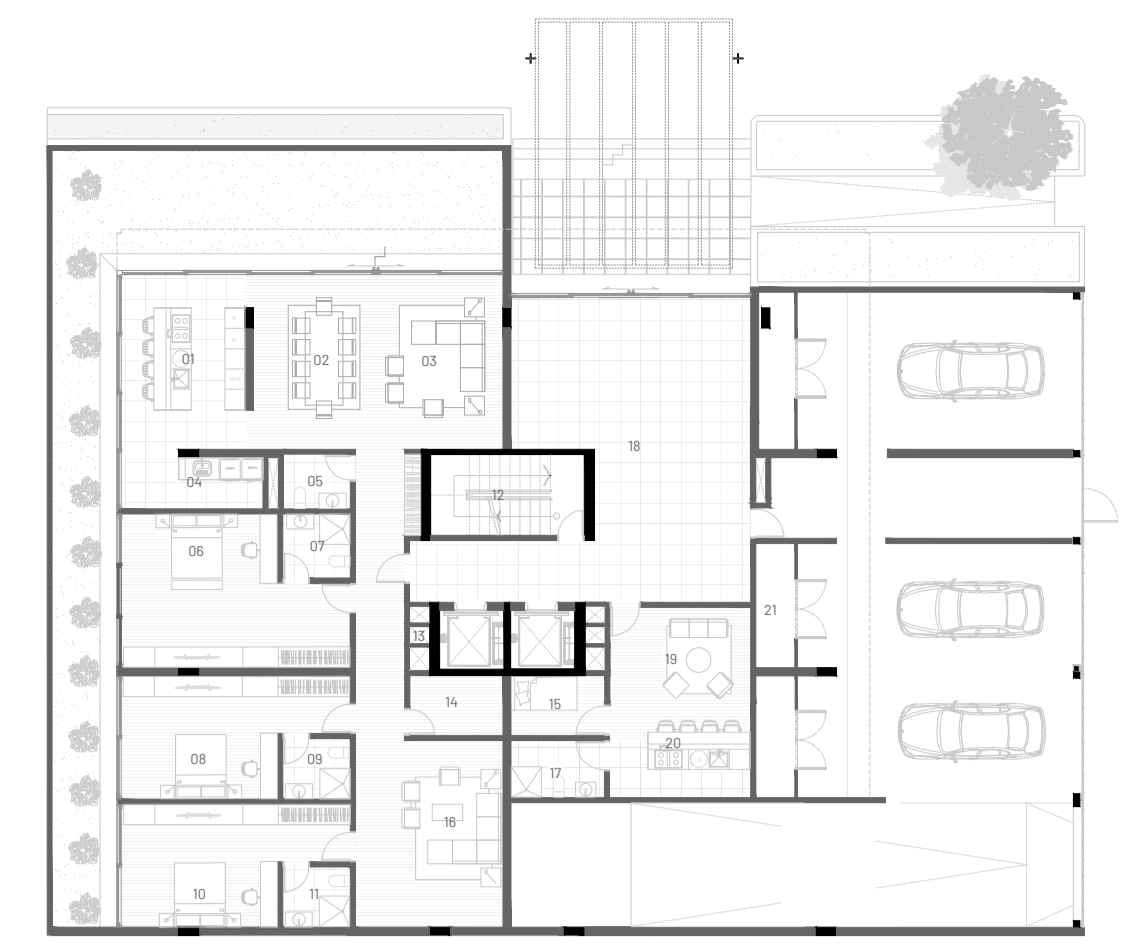

EDIFICIO ALVAREZ

PLANTA BAJA