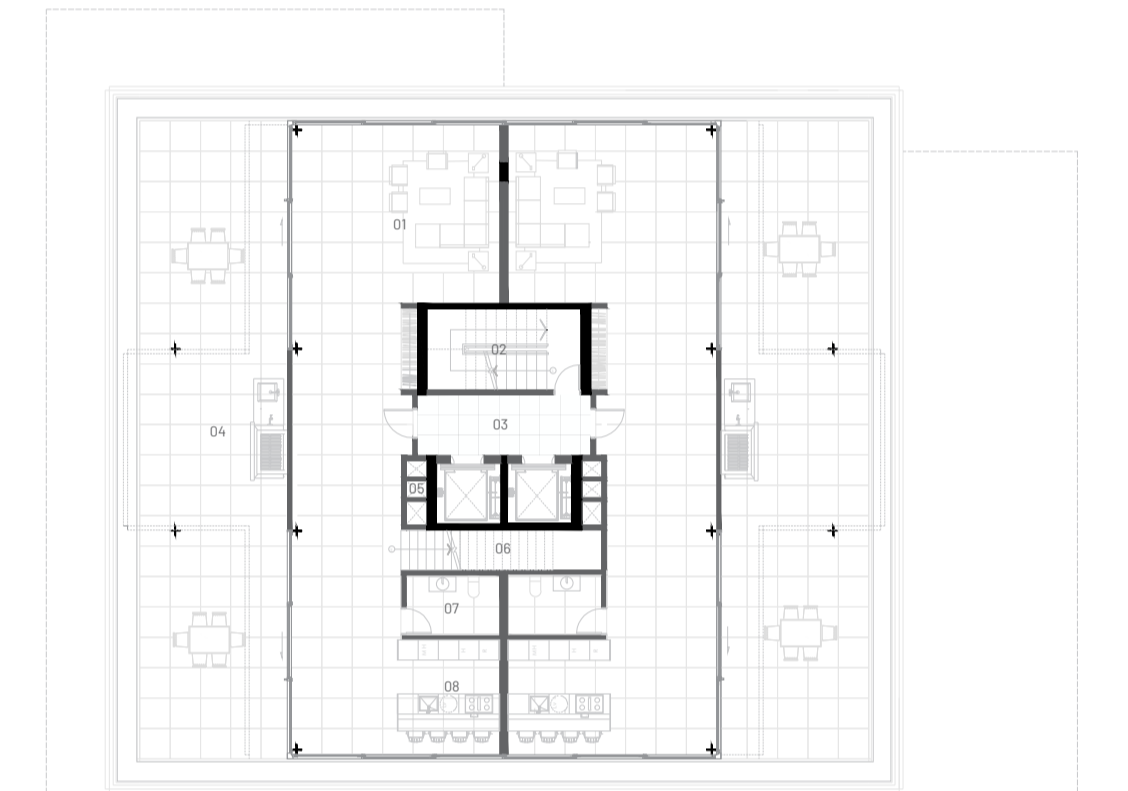

PLANTA TIPO (4-5-6)

PLANTA COPROPIETARIOS