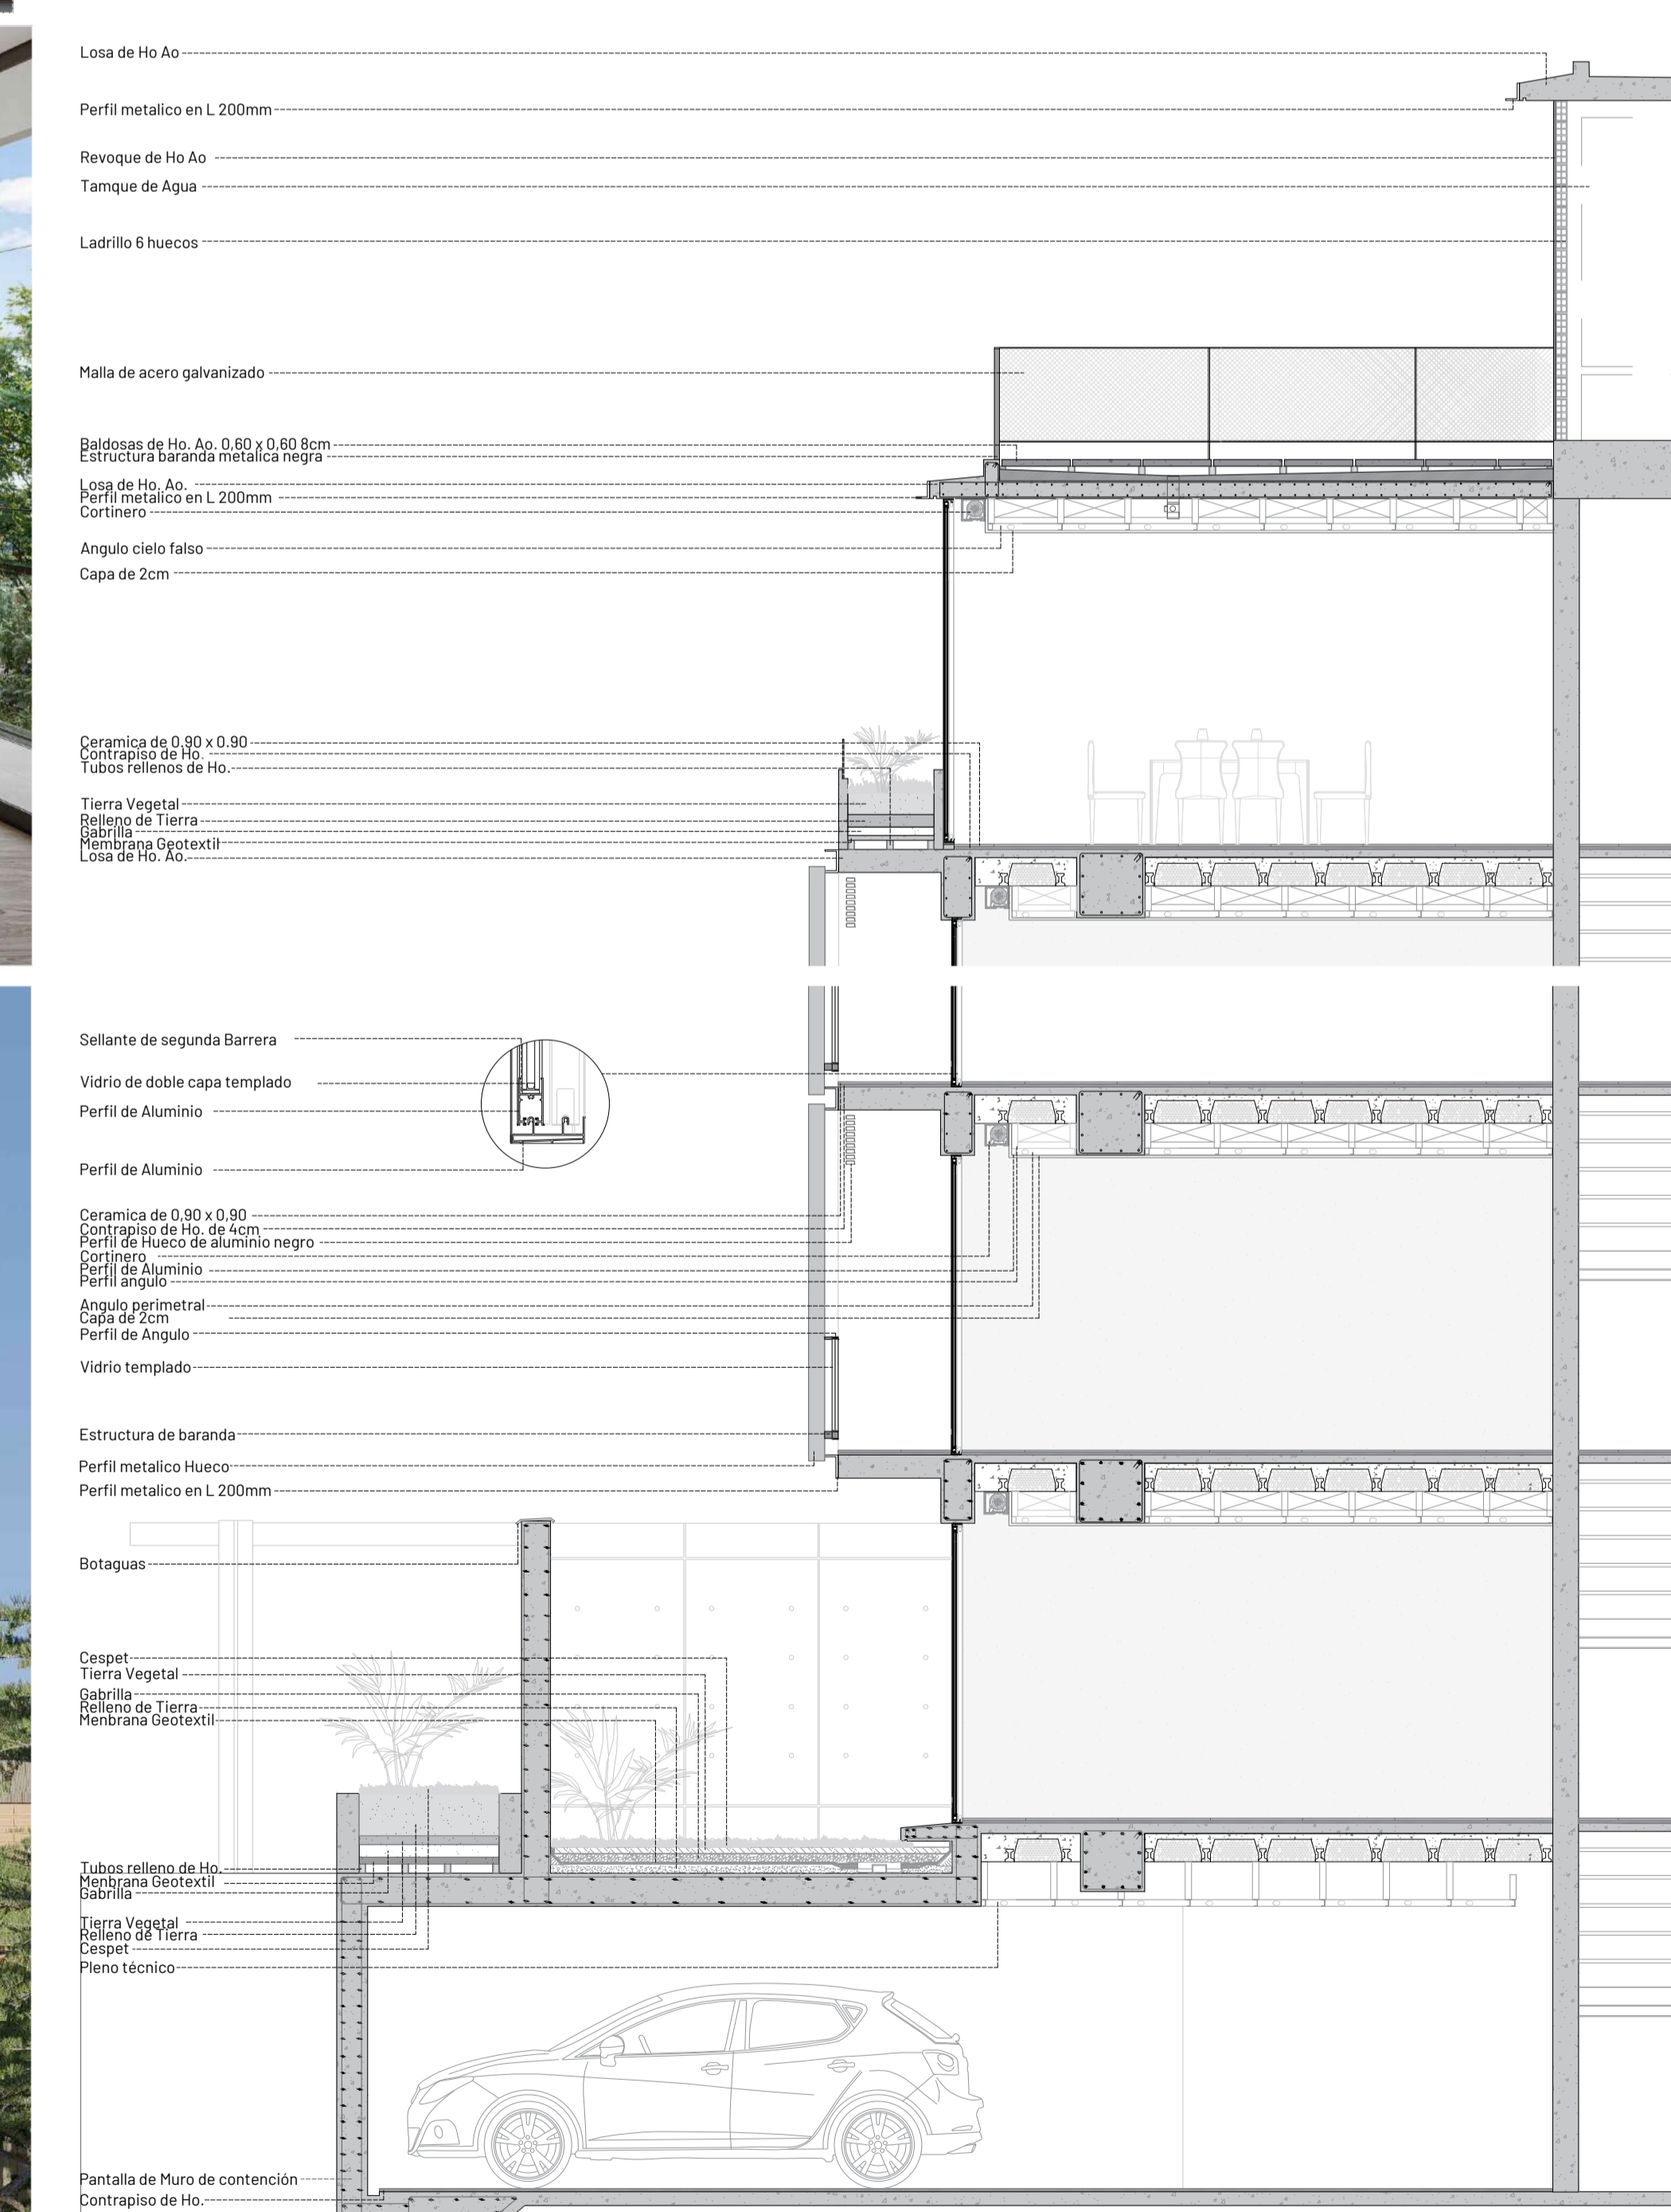

Desde el punto de vista formal y compositivo, el proyecto trabaja atributos propios de la arquitectura moderna: equilibrio sin simetría estricta, fluidez espacial y la suspensión del volumen principal, expresada en el vacío estructurado de la planta baja. La fachada se construye a partir de la repetición y variación de un módulo, dando lugar a una imagen sobria, ordenada y coherente con su lógica constructiva. La propuesta no se limita a resolver un programa de vivienda, sino que plantea una posición proyectual frente al habitar urbano, integrando racionalidad estructural, adaptabilidad funcional y calidad espacial en una operación arquitectónica consistente.