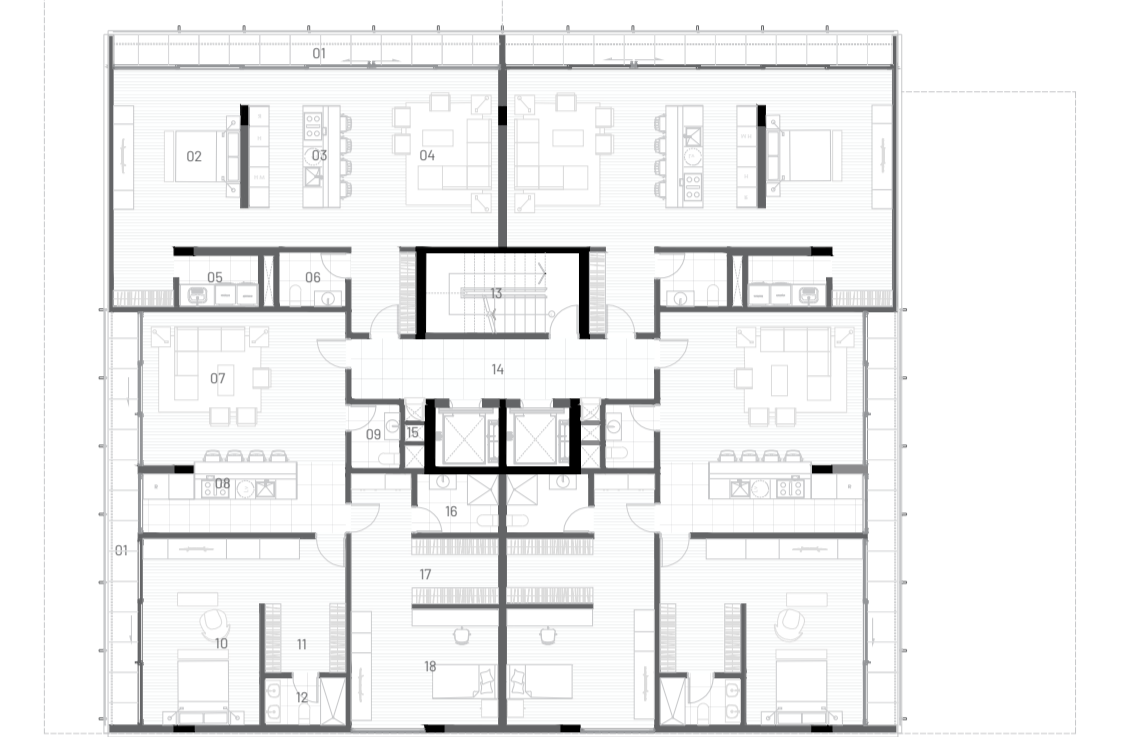

PLANTA TIPO (4-5-6)