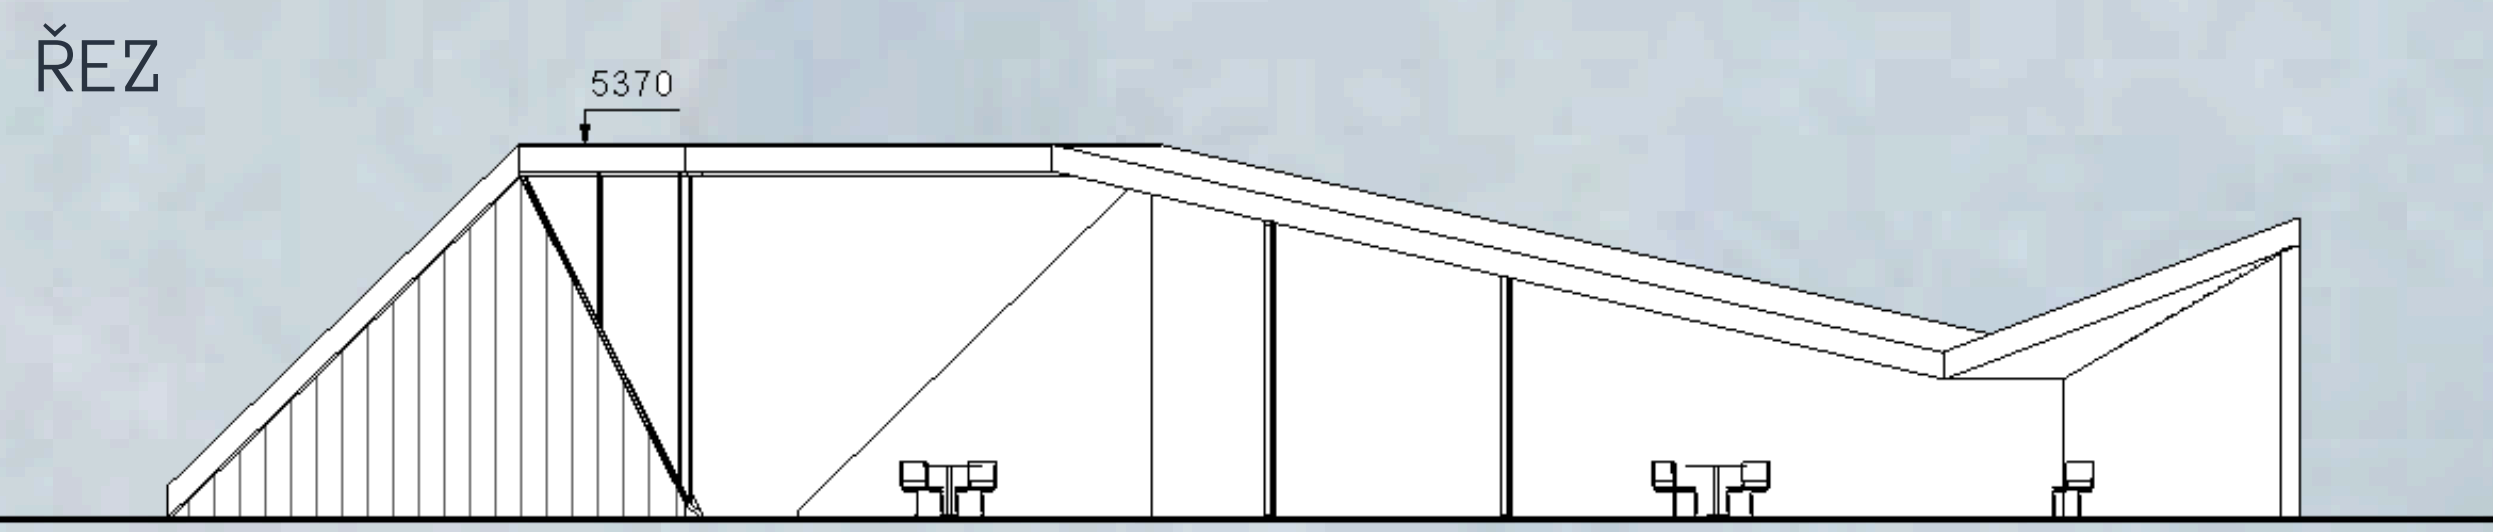

PŮDORYS 1:150