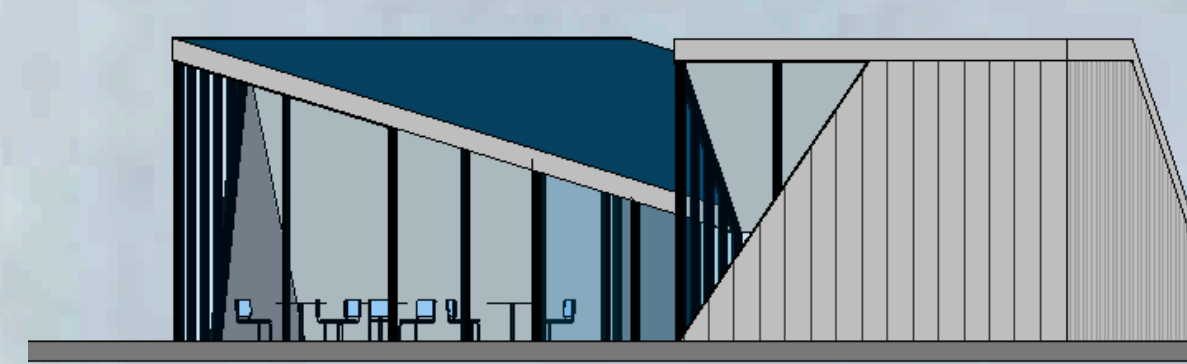

FUNKCE

Pavilon nabízí flexibilní, celodenně využitelný prostor, který kombinuje zóny pro odpočinek a setkávání s plochami pro venkovní výuku, workshopy a sport. Díky mobilním prvkům a variabilnímu uspořádání se okamžitě přizpůsobí jak komunitním akcím, tak neformálnímu každodennímu pobytu.

VÝCHODNÍ POHLED