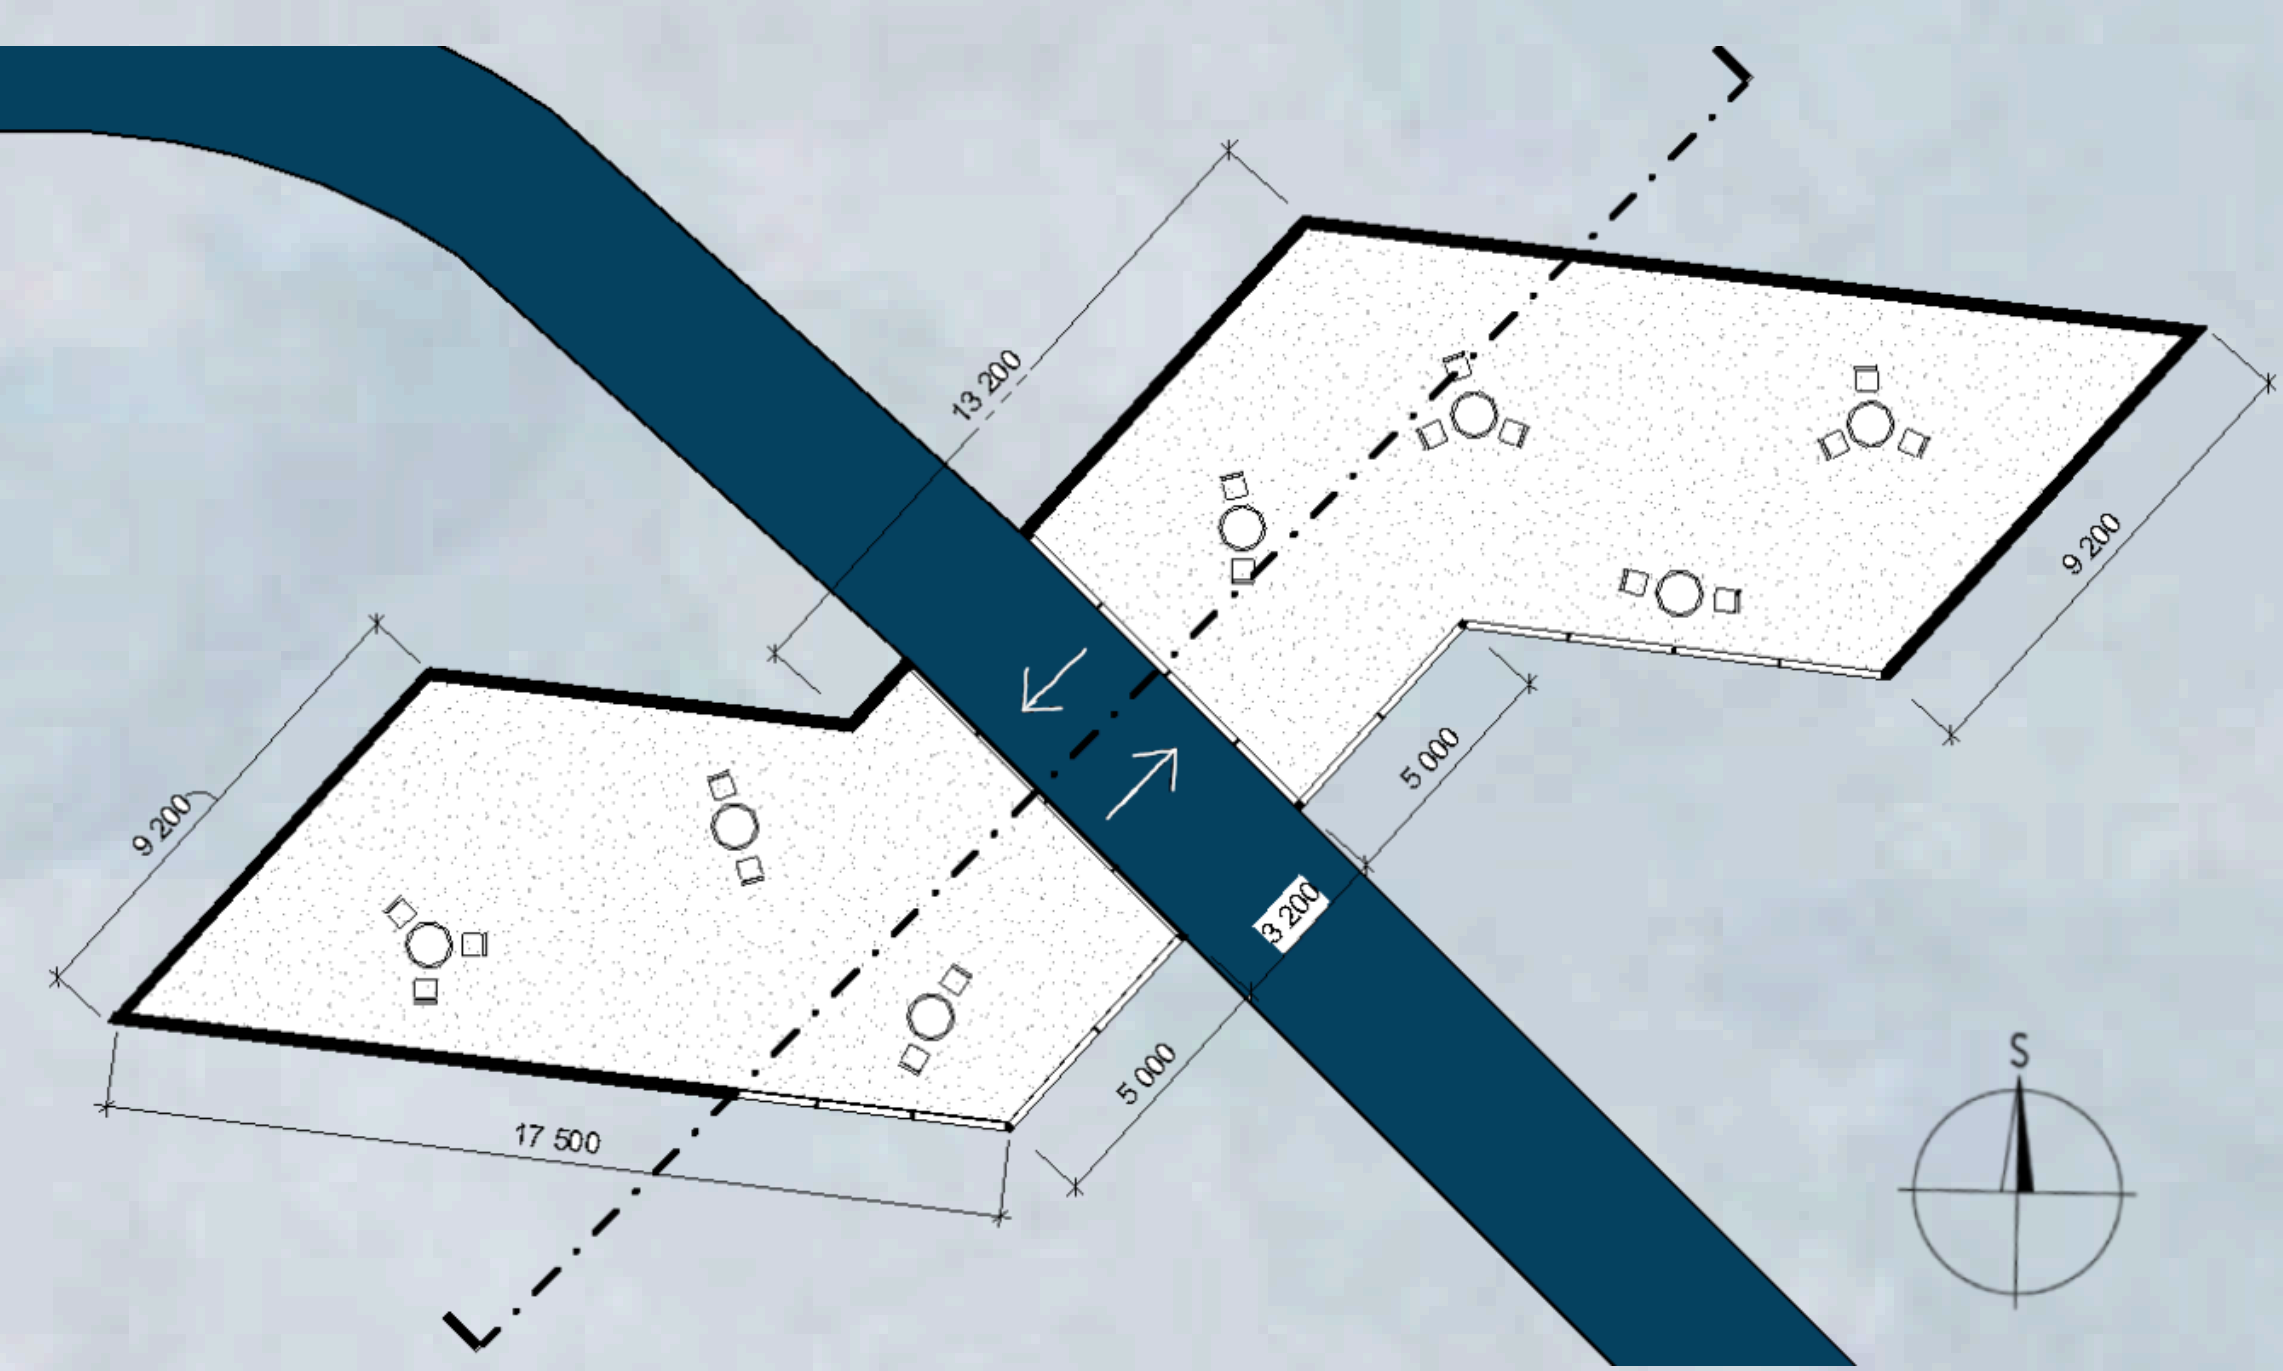

SEVERNÍ POHLED

KONCEPT

Objekt je situován v samotném srdci dejvického kampusu na exponovaném místě před budovou Fakulty stavební. Pavilon nevytváří bariéru, ale naopak přirozeně navazuje na stávající pěší trasu, která prochází jeho středem. Horizont představuje vědomé zastavení a zpomalení v každodenním shonu a nabízí bezpečný úkryt, který do univerzitního terénu vnáší nové světlo, otevřenost a dynamiku. Koncept a vizualizace objektu byly vyvíjeny za využití umělé inteligence jako reakce na zadání investora.

FUNKCE

Pavilon nabízí flexibilní, celodenně využitelný prostor, který kombinuje zóny pro odpočinek a setkávání s plochami pro venkovní výuku, workshopy a sport. Díky mobilním prvkům a variabilnímu uspořádání se okamžitě přizpůsobí jak komunitním akcím, tak neformálnímu každodennímu pobytu.

VÝCHODNÍ POHLED

JIŽNÍ POHLED

ZÁPADNÍ POHLED

MATERIÁLOVÉ ŘEŠENÍ