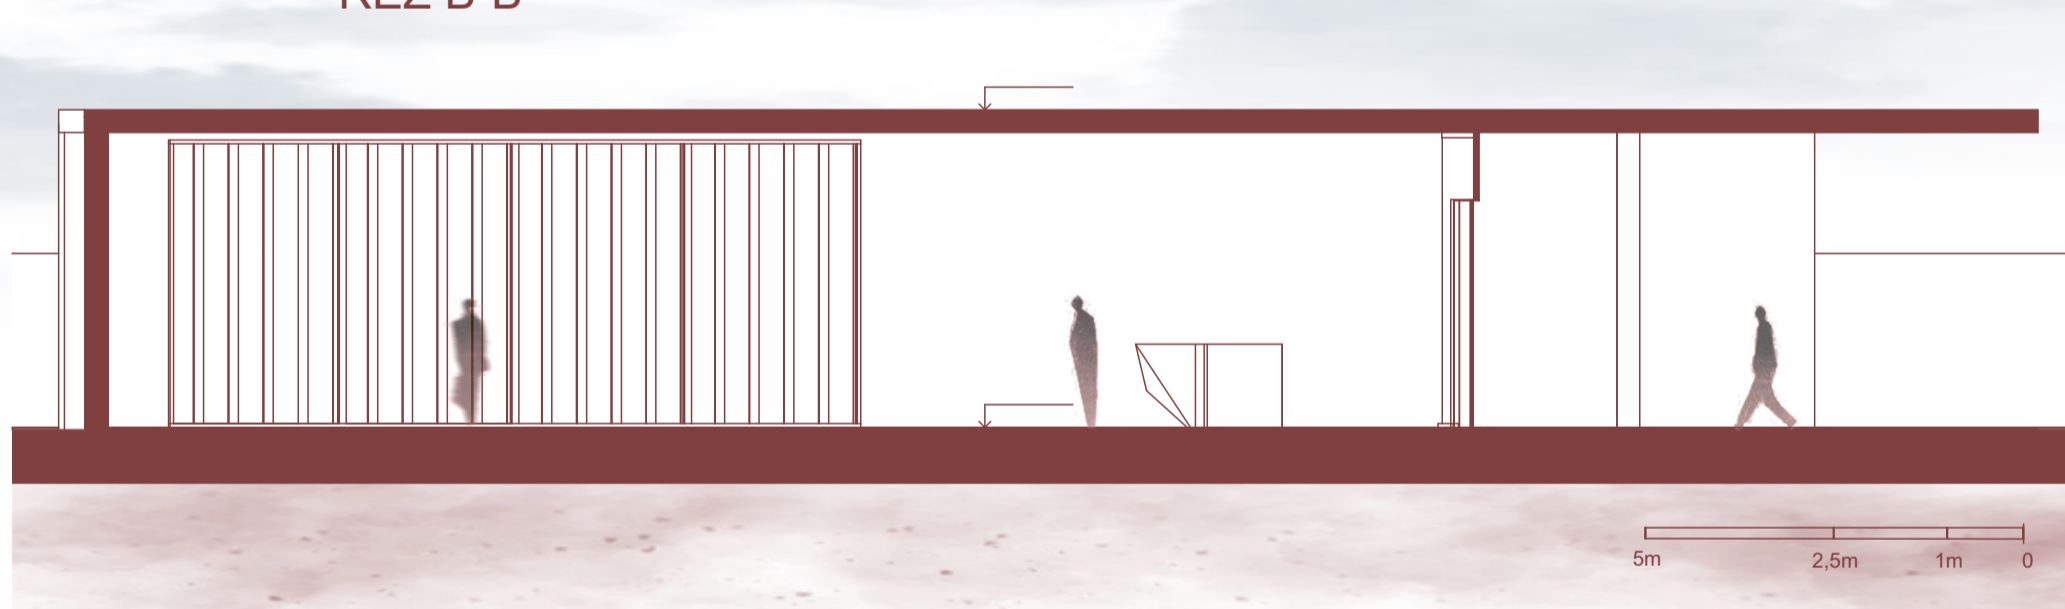

RUDÁ VĚŽ SMRTI

památník politickým vězňům

ATZ1_ ateliér architektonické tvorby - základní I_ LS 2025/ 2026

ateliér: Rychtařík | Jurica | Karhan

Hudecová Rebeka

PŮDORYS 1.NP

AXONOMETRIE

ŘEZ A-A'

ŘEZ B-B'

POHLED ZÁPADNÍ

POHLED SEVERNÍ

POHLED VÝCHODNÍ

POHLED JIŽNÍ