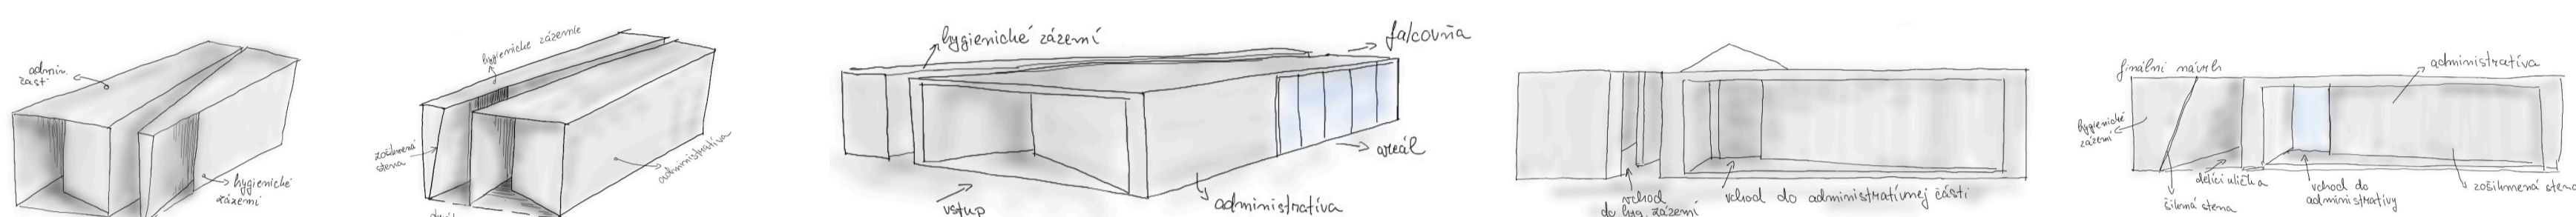

RUDÁ VĚŽ SMRTI

památník politickým vězňům

ATZ1_ ateliér architektonické tvorby - základní I_ LS 2025/ 2026

ateliér: Rychtařík | Jurica | Karhan

Hudecová Rebeka

PŮDORYS 1.NP

AXONOMETRIE

ŘEZ A-A'

ŘEZ B-B'

POHLED ZÁPADNÍ

POHLED SEVERNÍ

POHLED VÝCHODNÍ

POHLED JIŽNÍ