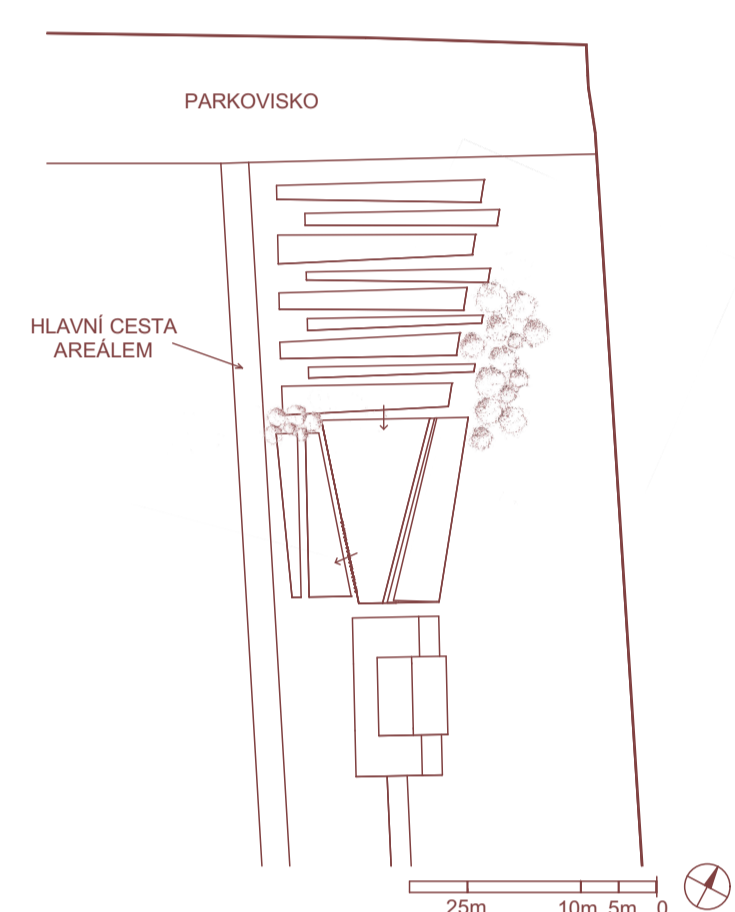

RUDÁ VĚŽ SMRTI

památník politickým vězňům

ATZ1_ ateliér architektonické tvorby - základní I_ LS 2025/ 2026

ateliér: Rychtařík | Jurica | Karhan

Hudecová Rebeka

PŮDORYS 1.NP

AXONOMETRIE

ŘEZ A-A'

ŘEZ B-B'

POHLED ZÁPADNÍ

POHLED SEVERNÍ

POHLED VÝCHODNÍ

POHLED JIŽNÍ