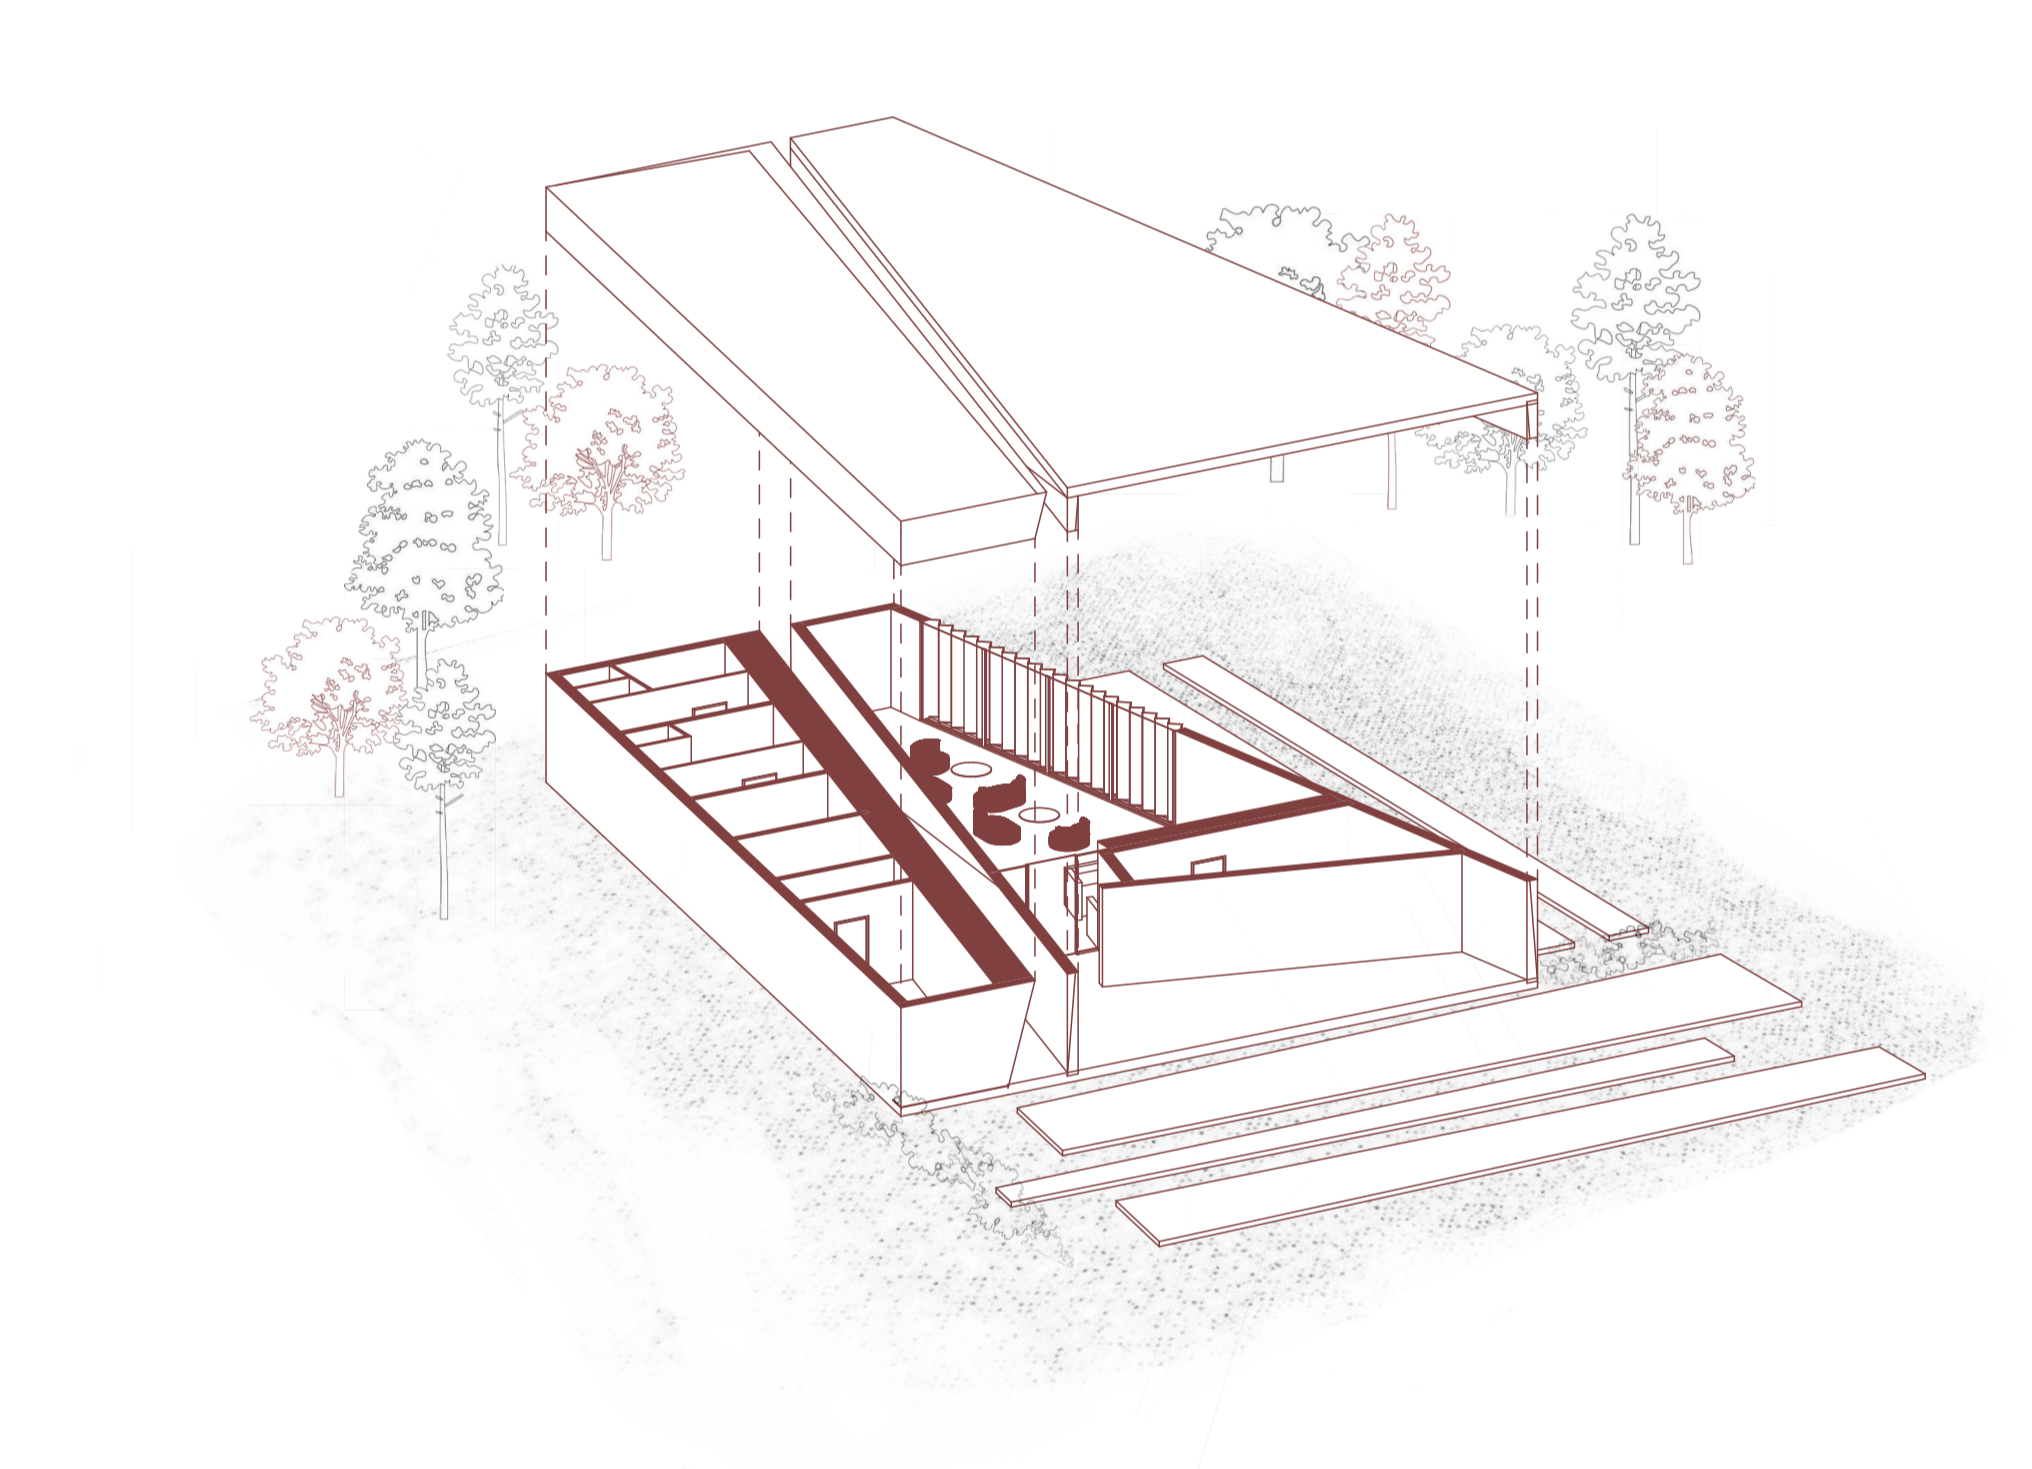

RUDÁ VĚŽ SMRTI

památník politickým vězňům

ATZ1_ ateliér architektonické tvorby - základní I_ LS 2025/ 2026

ateliér: Rychtařík | Jurica | Karhan

Hudecová Rebeka

PŮDORYS 1.NP

AXONOMETRIE

ŘEZ A-A'

ŘEZ B-B'

POHLED ZÁPADNÍ

POHLED SEVERNÍ

POHLED VÝCHODNÍ

POHLED JIŽNÍ