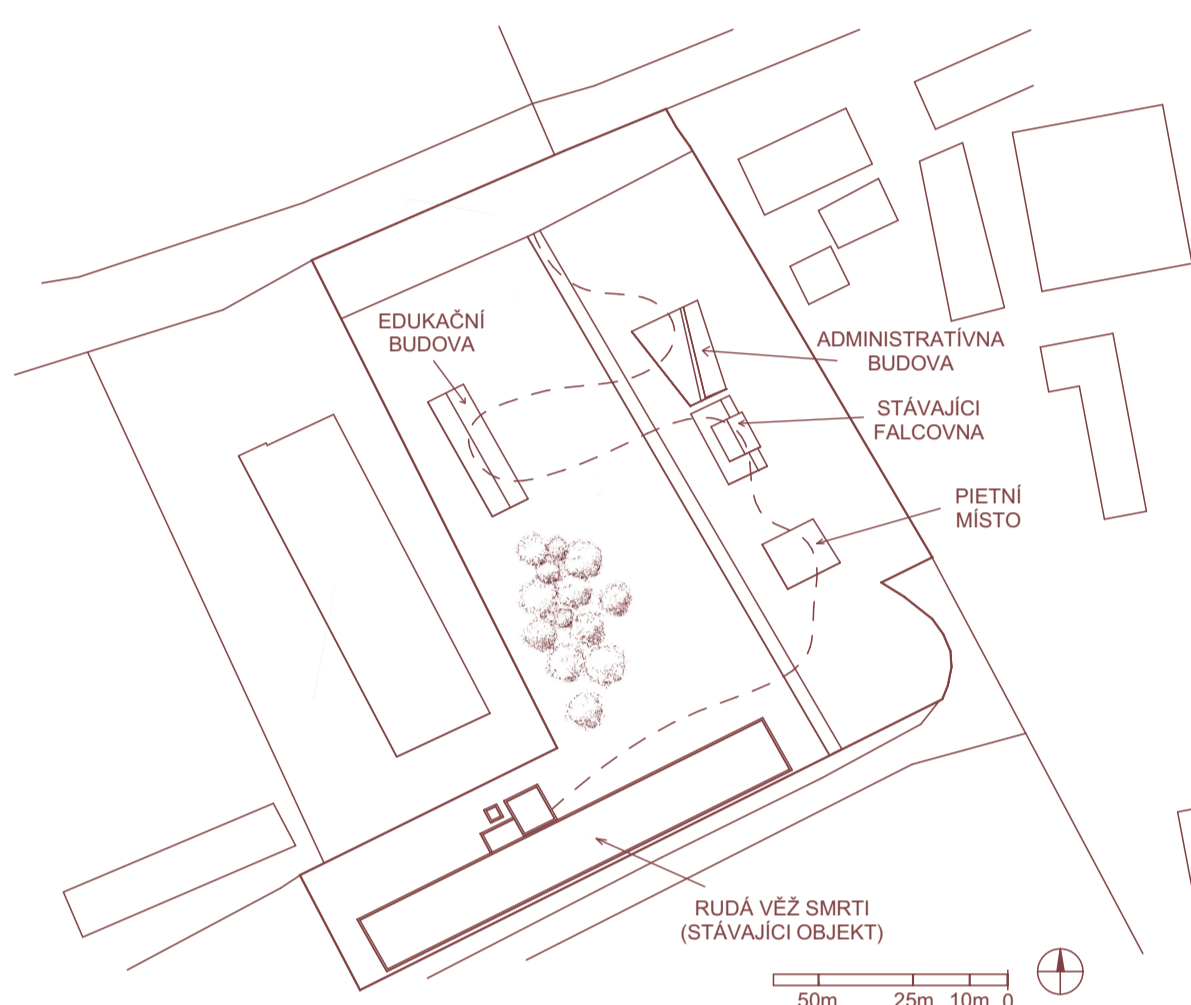

RUDÁ VĚŽ SMRTI

památník politickým vězňům

ATZ1_ ateliér architektonické tvorby - základní I_ LS 2025/ 2026

ateliér: Rychtařík | Jurica | Karhan

Hudecová Rebeka

PŮDORYS 1.NP

AXONOMETRIE

ŘEZ A-A'

ŘEZ B-B'

POHLED ZÁPADNÍ

POHLED SEVERNÍ

POHLED VÝCHODNÍ

POHLED JIŽNÍ