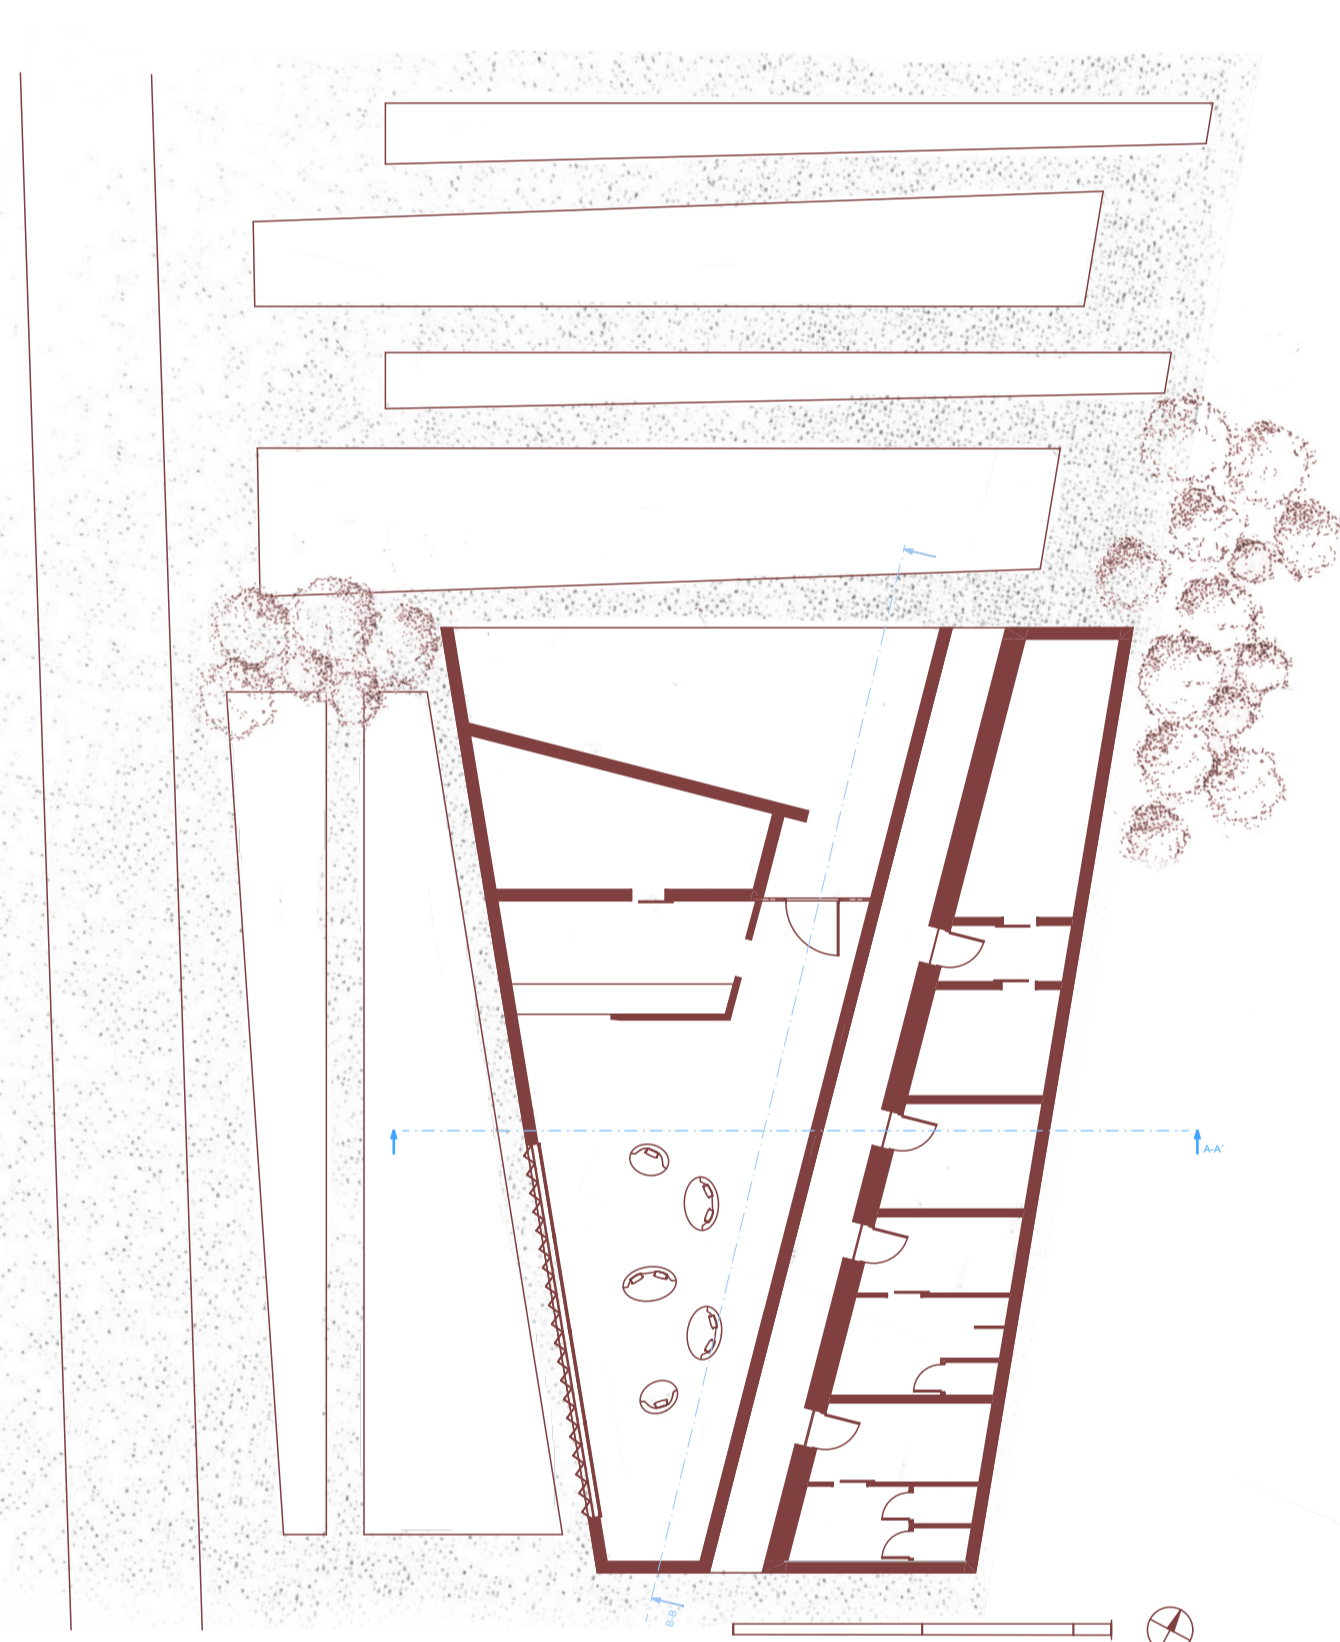

RUDÁ VĚŽ SMRTI

památník politickým vězňům

ATZ1_ ateliér architektonické tvorby - základní I_ LS 2025/ 2026

ateliér: Rychtařík | Jurica | Karhan

Hudecová Rebeka

PŮDORYS 1.NP

AXONOMETRIE

ŘEZ A-A'

ŘEZ B-B'

POHLED ZÁPADNÍ

POHLED SEVERNÍ

POHLED VÝCHODNÍ

POHLED JIŽNÍ