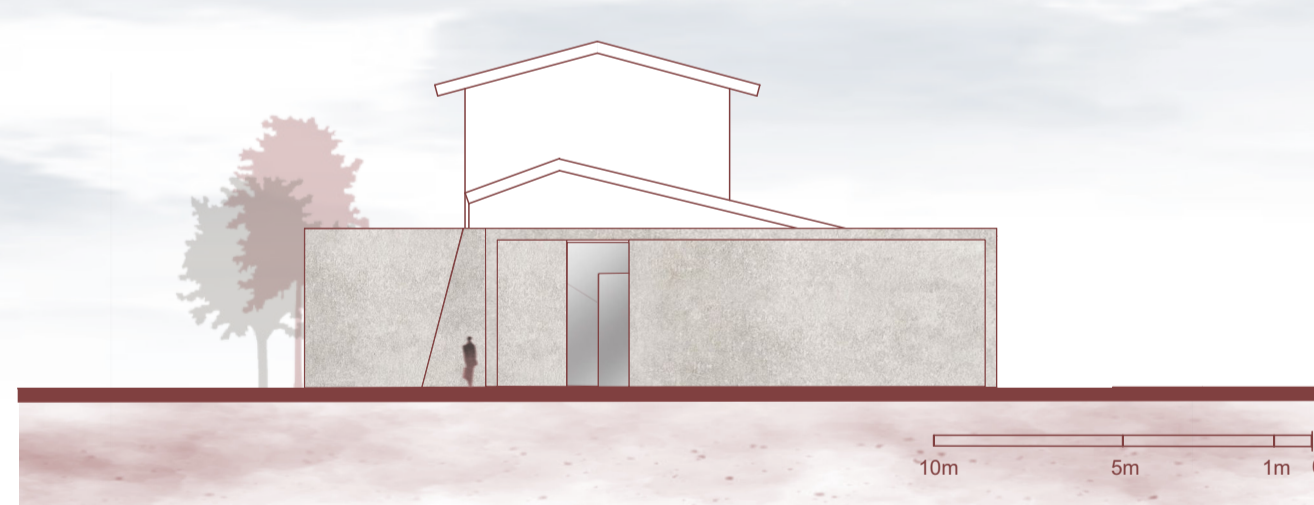

RUDÁ VĚŽ SMRTI

památník politickým vězňům

ATZ1_ ateliér architektonické tvorby - základní I_ LS 2025/ 2026

ateliér: Rychtařík | Jurica | Karhan

Hudecová Rebeka

PŮDORYS 1.NP

AXONOMETRIE

ŘEZ A-A'

ŘEZ B-B'

POHLED ZÁPADNÍ

POHLED SEVERNÍ

POHLED VÝCHODNÍ

POHLED JIŽNÍ