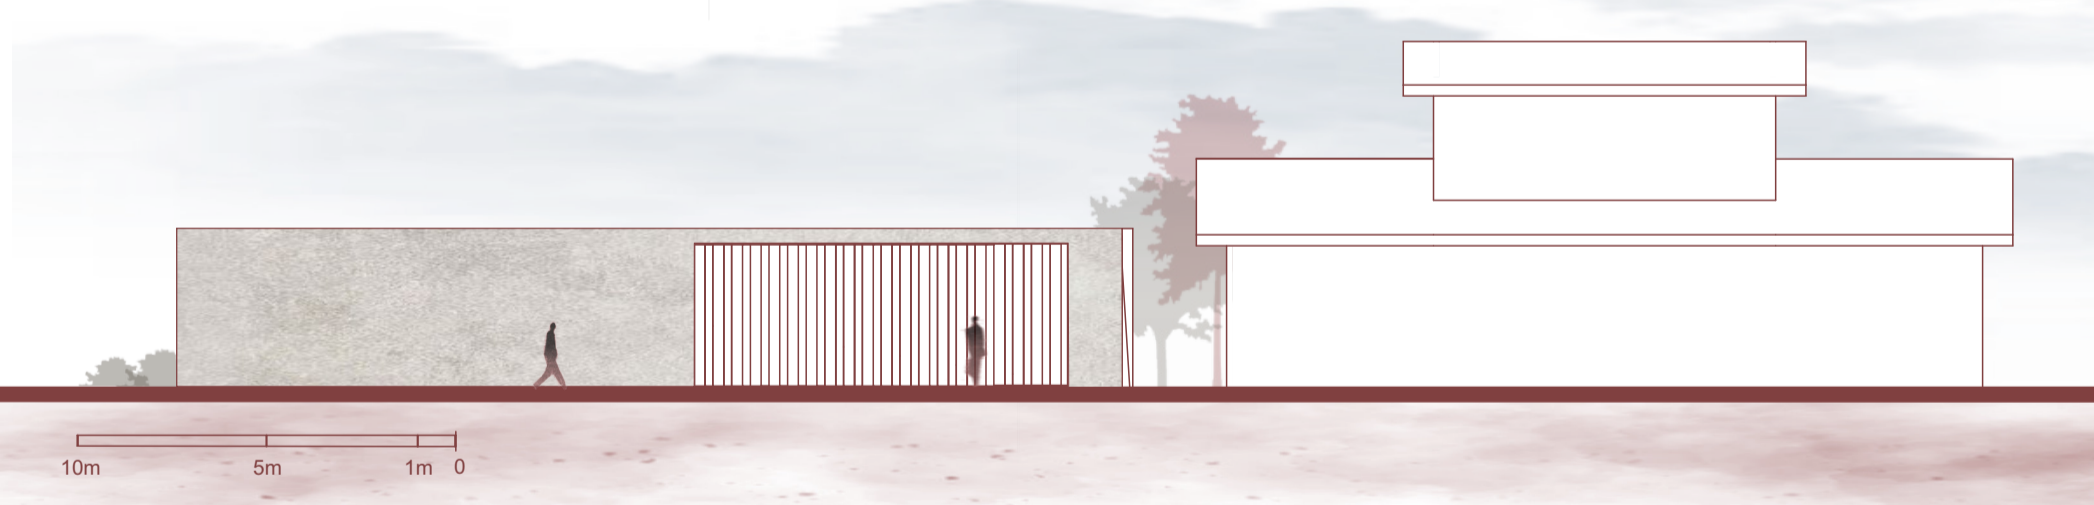

RUDÁ VĚŽ SMRTI

památník politickým vězňům

ATZ1_ ateliér architektonické tvorby - základní I_ LS 2025/ 2026

ateliér: Rychtařík | Jurica | Karhan

Hudecová Rebeka

PŮDORYS 1.NP

AXONOMETRIE

ŘEZ A-A'

ŘEZ B-B'

POHLED ZÁPADNÍ

POHLED SEVERNÍ

POHLED VÝCHODNÍ

POHLED JIŽNÍ