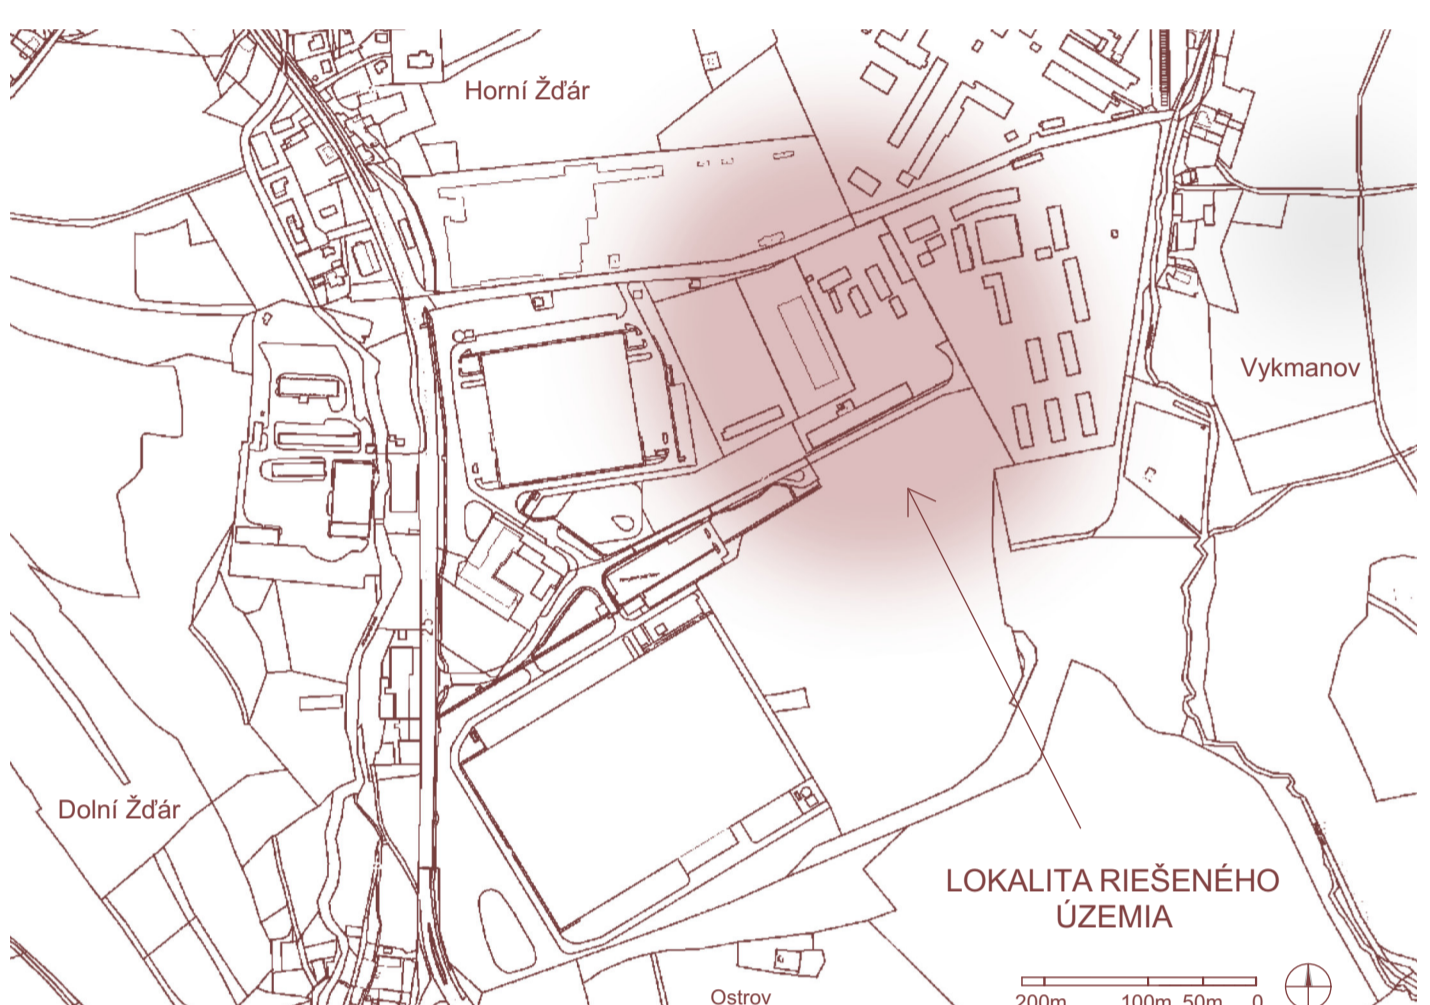

RUDÁ VĚŽ SMRTI

památník politickým vězňům

ATZ1_ ateliér architektonické tvorby - základní I_ LS 2025/ 2026

ateliér: Rychtařík | Jurica | Karhan

Hudecová Rebeka

PŮDORYS 1.NP

AXONOMETRIE

ŘEZ A-A'

ŘEZ B-B'

POHLED ZÁPADNÍ

POHLED SEVERNÍ

POHLED VÝCHODNÍ

POHLED JIŽNÍ