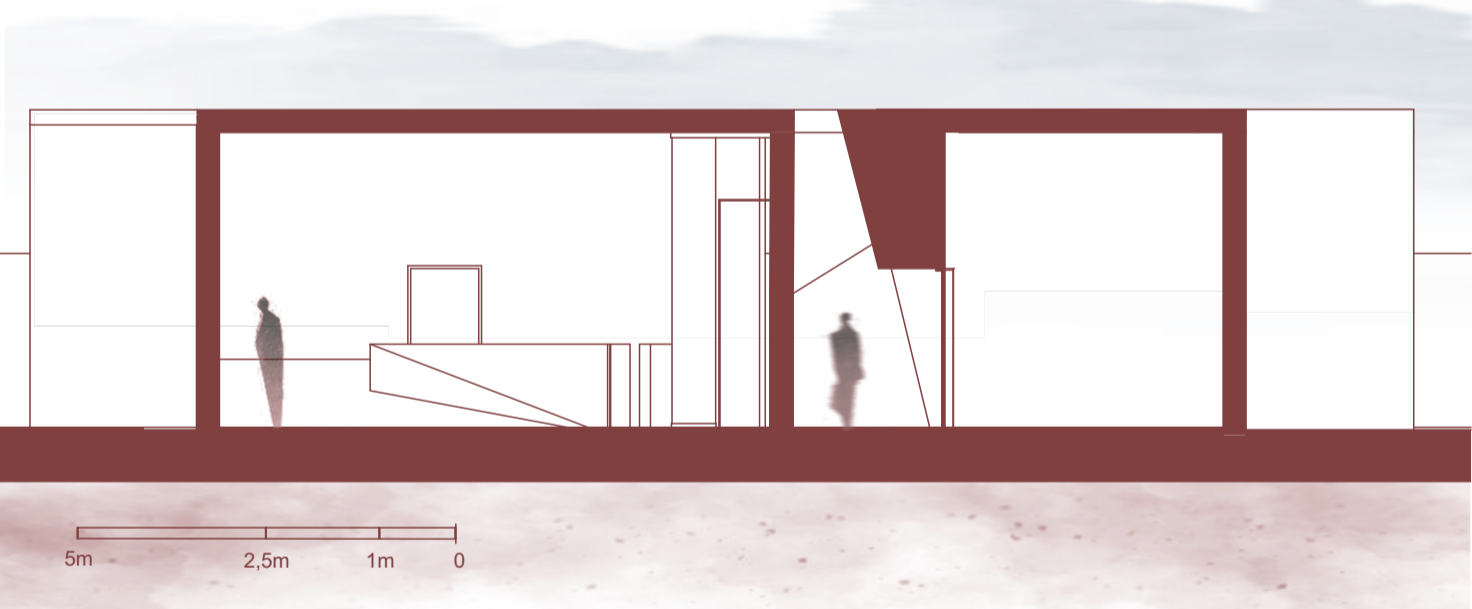

RUDÁ VĚŽ SMRTI

památník politickým vězňům

ATZ1_ ateliér architektonické tvorby - základní I_ LS 2025/ 2026

ateliér: Rychtařík | Jurica | Karhan

Hudecová Rebeka

PŮDORYS 1.NP

AXONOMETRIE

ŘEZ A-A'

ŘEZ B-B'

POHLED ZÁPADNÍ

POHLED SEVERNÍ

POHLED VÝCHODNÍ

POHLED JIŽNÍ