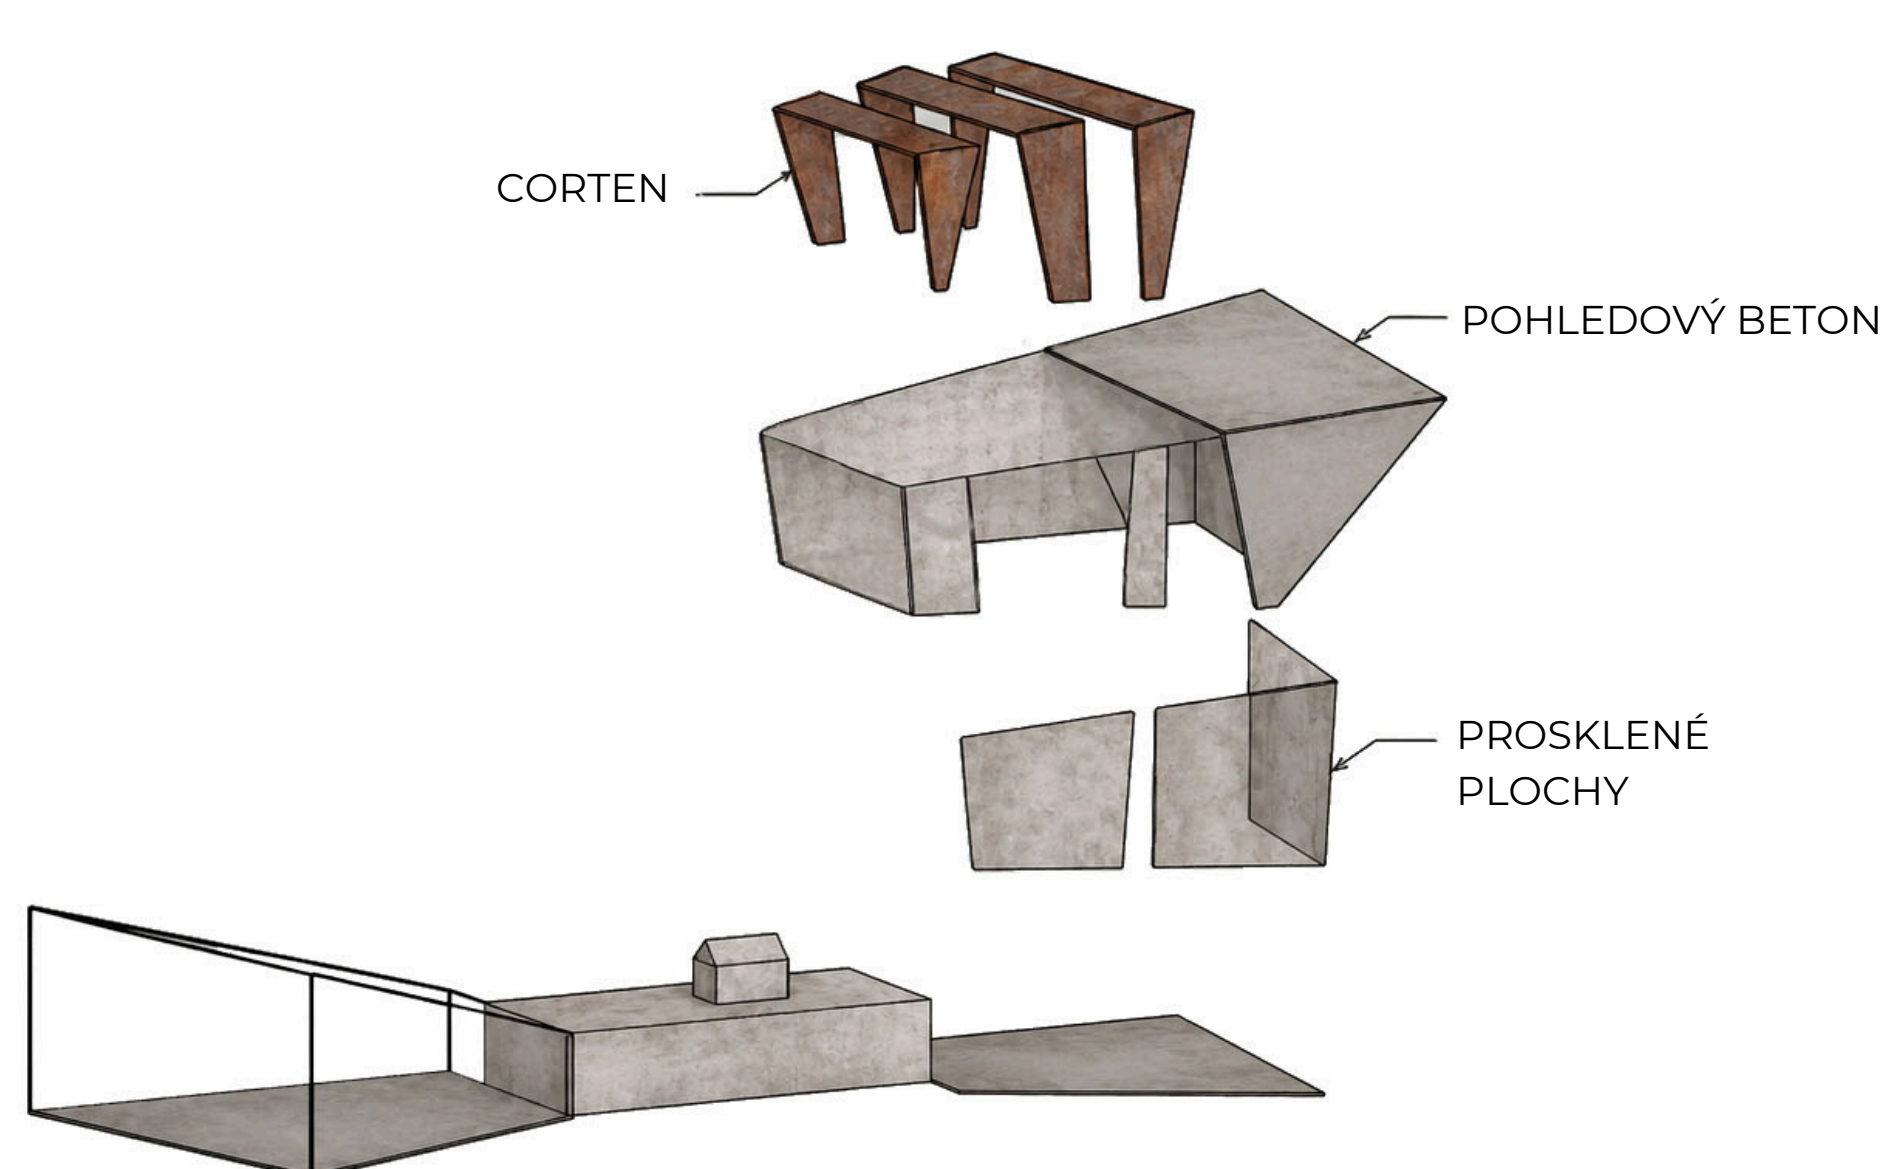

RUDÁ VĚŽ SMRTI-KAVÁRNA S MUZEM

ateliér Štibor / Jurica
 ATZ1- ateliér architektonické tvorby - základní I
 FSv ČVUT v Praze
 LS 2025/26

Truhlářová Eliška

KONCEPT

MAPA 1:500 000

PŮDORYS 1:150

AXONOMETRIE

POHLEDY 1:150

DOPLŇKOVÁ VIZUALIZACE