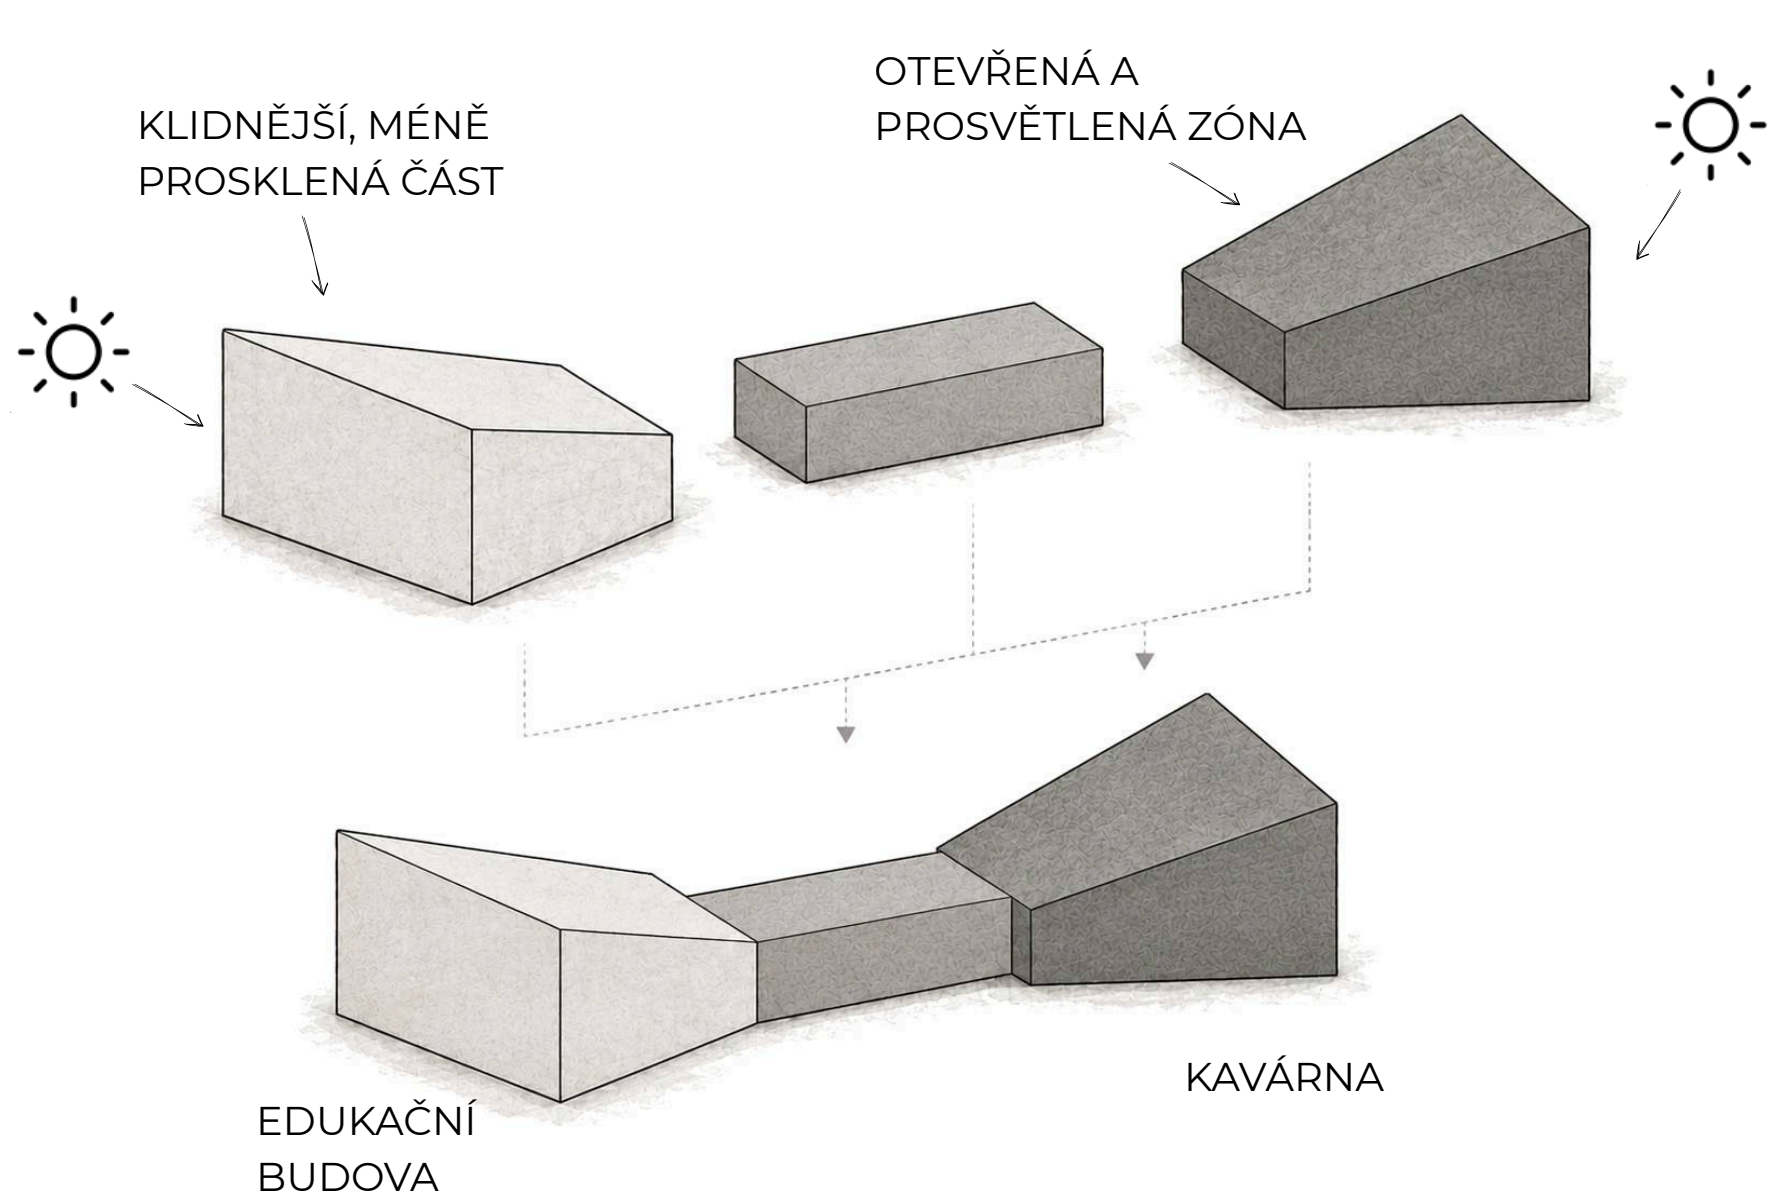

RUDÁ VĚŽ SMRTI-KAVÁRNA S MUZEM

ateliér Štibor / Jurica
 ATZ1- ateliér architektonické tvorby - základní I
 FSv ČVUT v Praze
 LS 2025/26

Truhlářová Eliška

KONCEPT

MAPA 1:500 000

PŮDORYS 1:150

AXONOMETRIE

POHLEDY 1:150

DOPLŇKOVÁ VIZUALIZACE