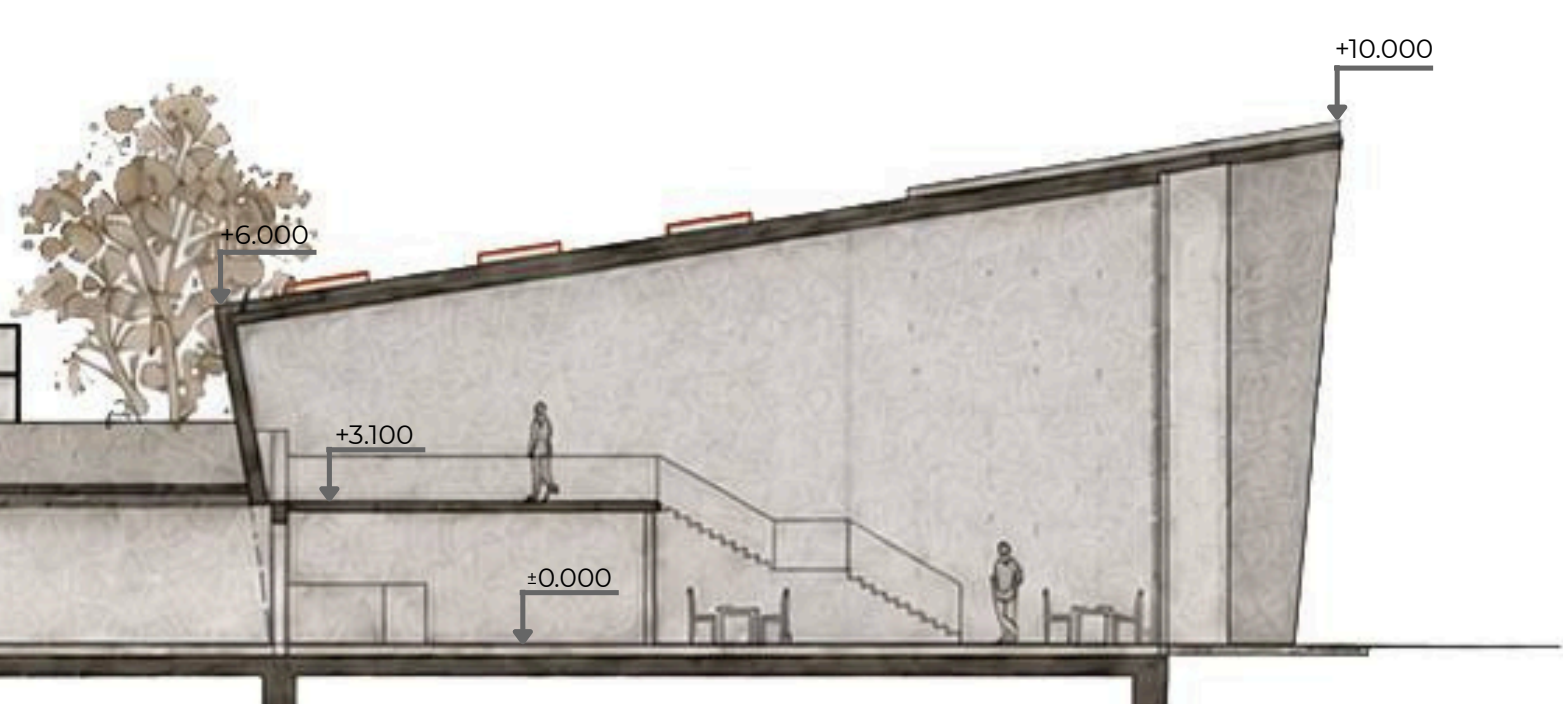

RUDÁ VĚŽ SMRTI-KAVÁRNA S MUZEM

ateliér Štibor / Jurica
 ATZ1- ateliér architektonické tvorby - základní I
 FSv ČVUT v Praze
 LS 2025/26

Truhlářová Eliška

KONCEPT

MAPA 1:500 000

PŮDORYS 1:150

AXONOMETRIE

POHLEDY 1:150

DOPLŇKOVÁ VIZUALIZACE