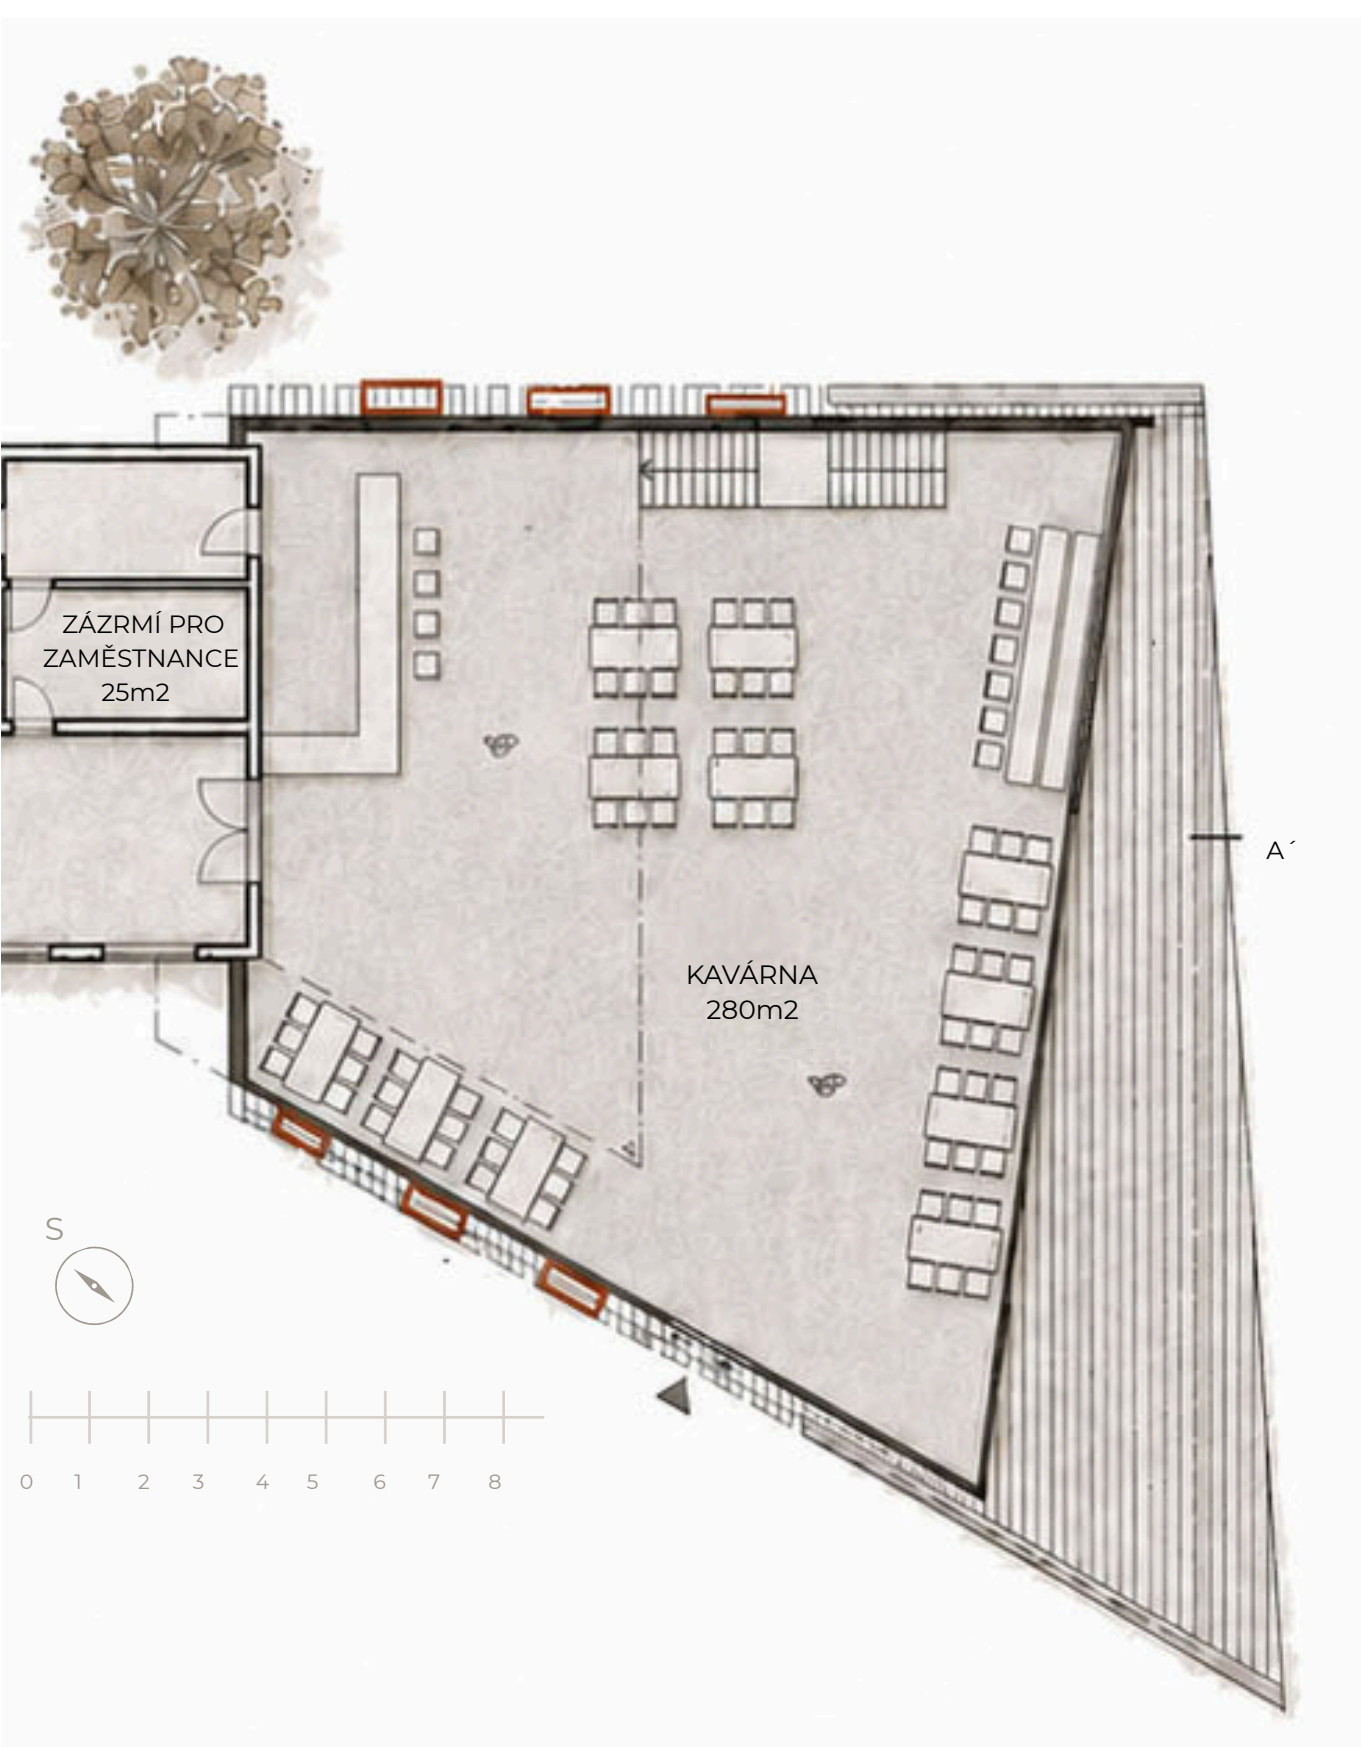

RUDÁ VĚŽ SMRTI-KAVÁRNA S MUZEM

ateliér Štibor / Jurica
 ATZ1- ateliér architektonické tvorby - základní I
 FSv ČVUT v Praze
 LS 2025/26

Truhlářová Eliška

KONCEPT

MAPA 1:500 000

PŮDORYS 1:150

AXONOMETRIE

POHLEDY 1:150