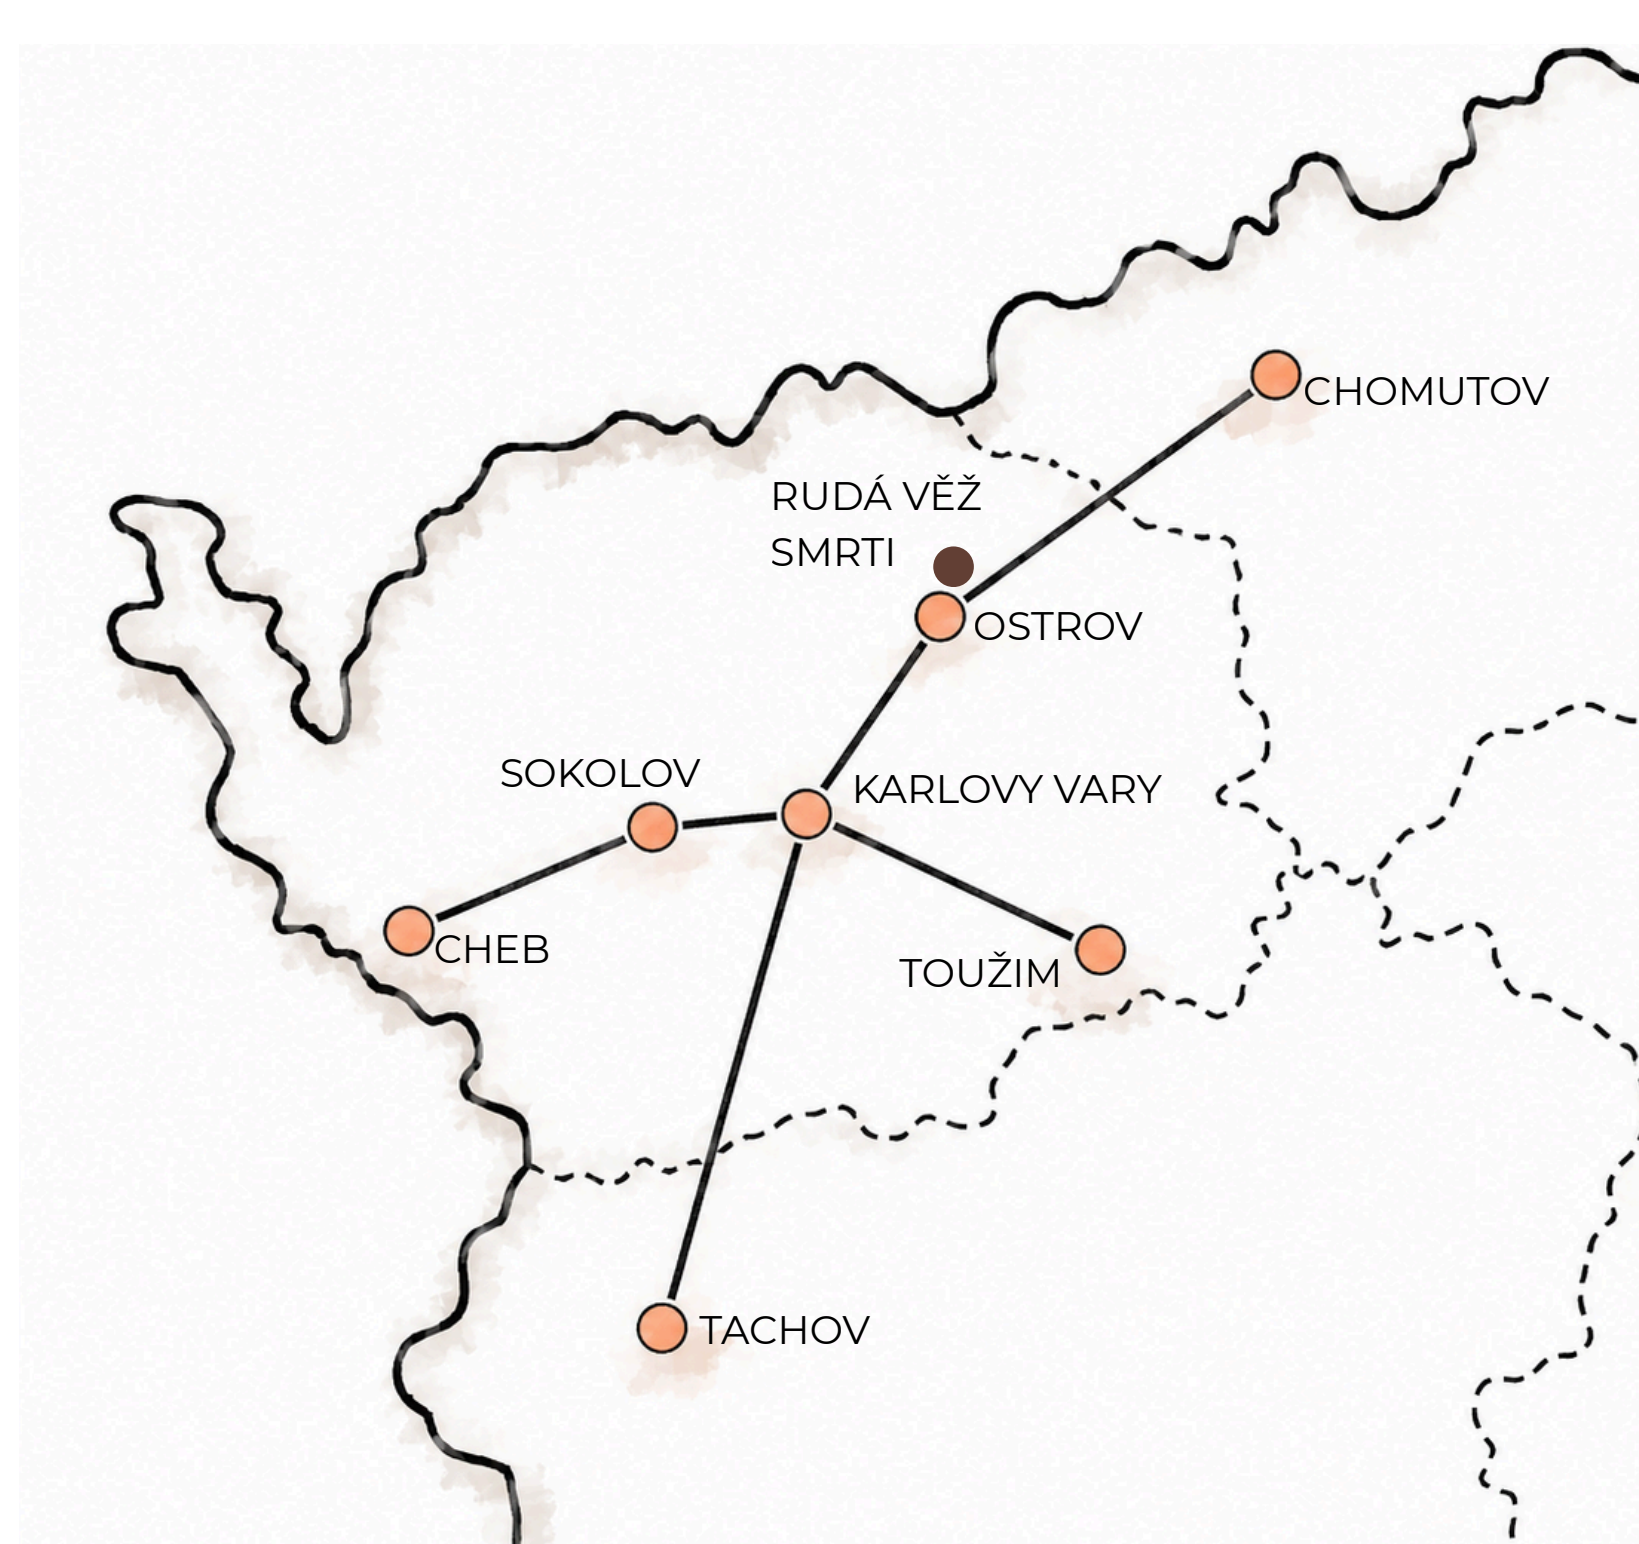

RUDÁ VĚŽ SMRTI-KAVÁRNA S MUZEM

ateliér Štibor / Jurica
 ATZ1- ateliér architektonické tvorby - základní I
 FSv ČVUT v Praze
 LS 2025/26

Truhlářová Eliška

KONCEPT

MAPA 1:500 000

PŮDORYS 1:150

AXONOMETRIE

POHLEDY 1:150