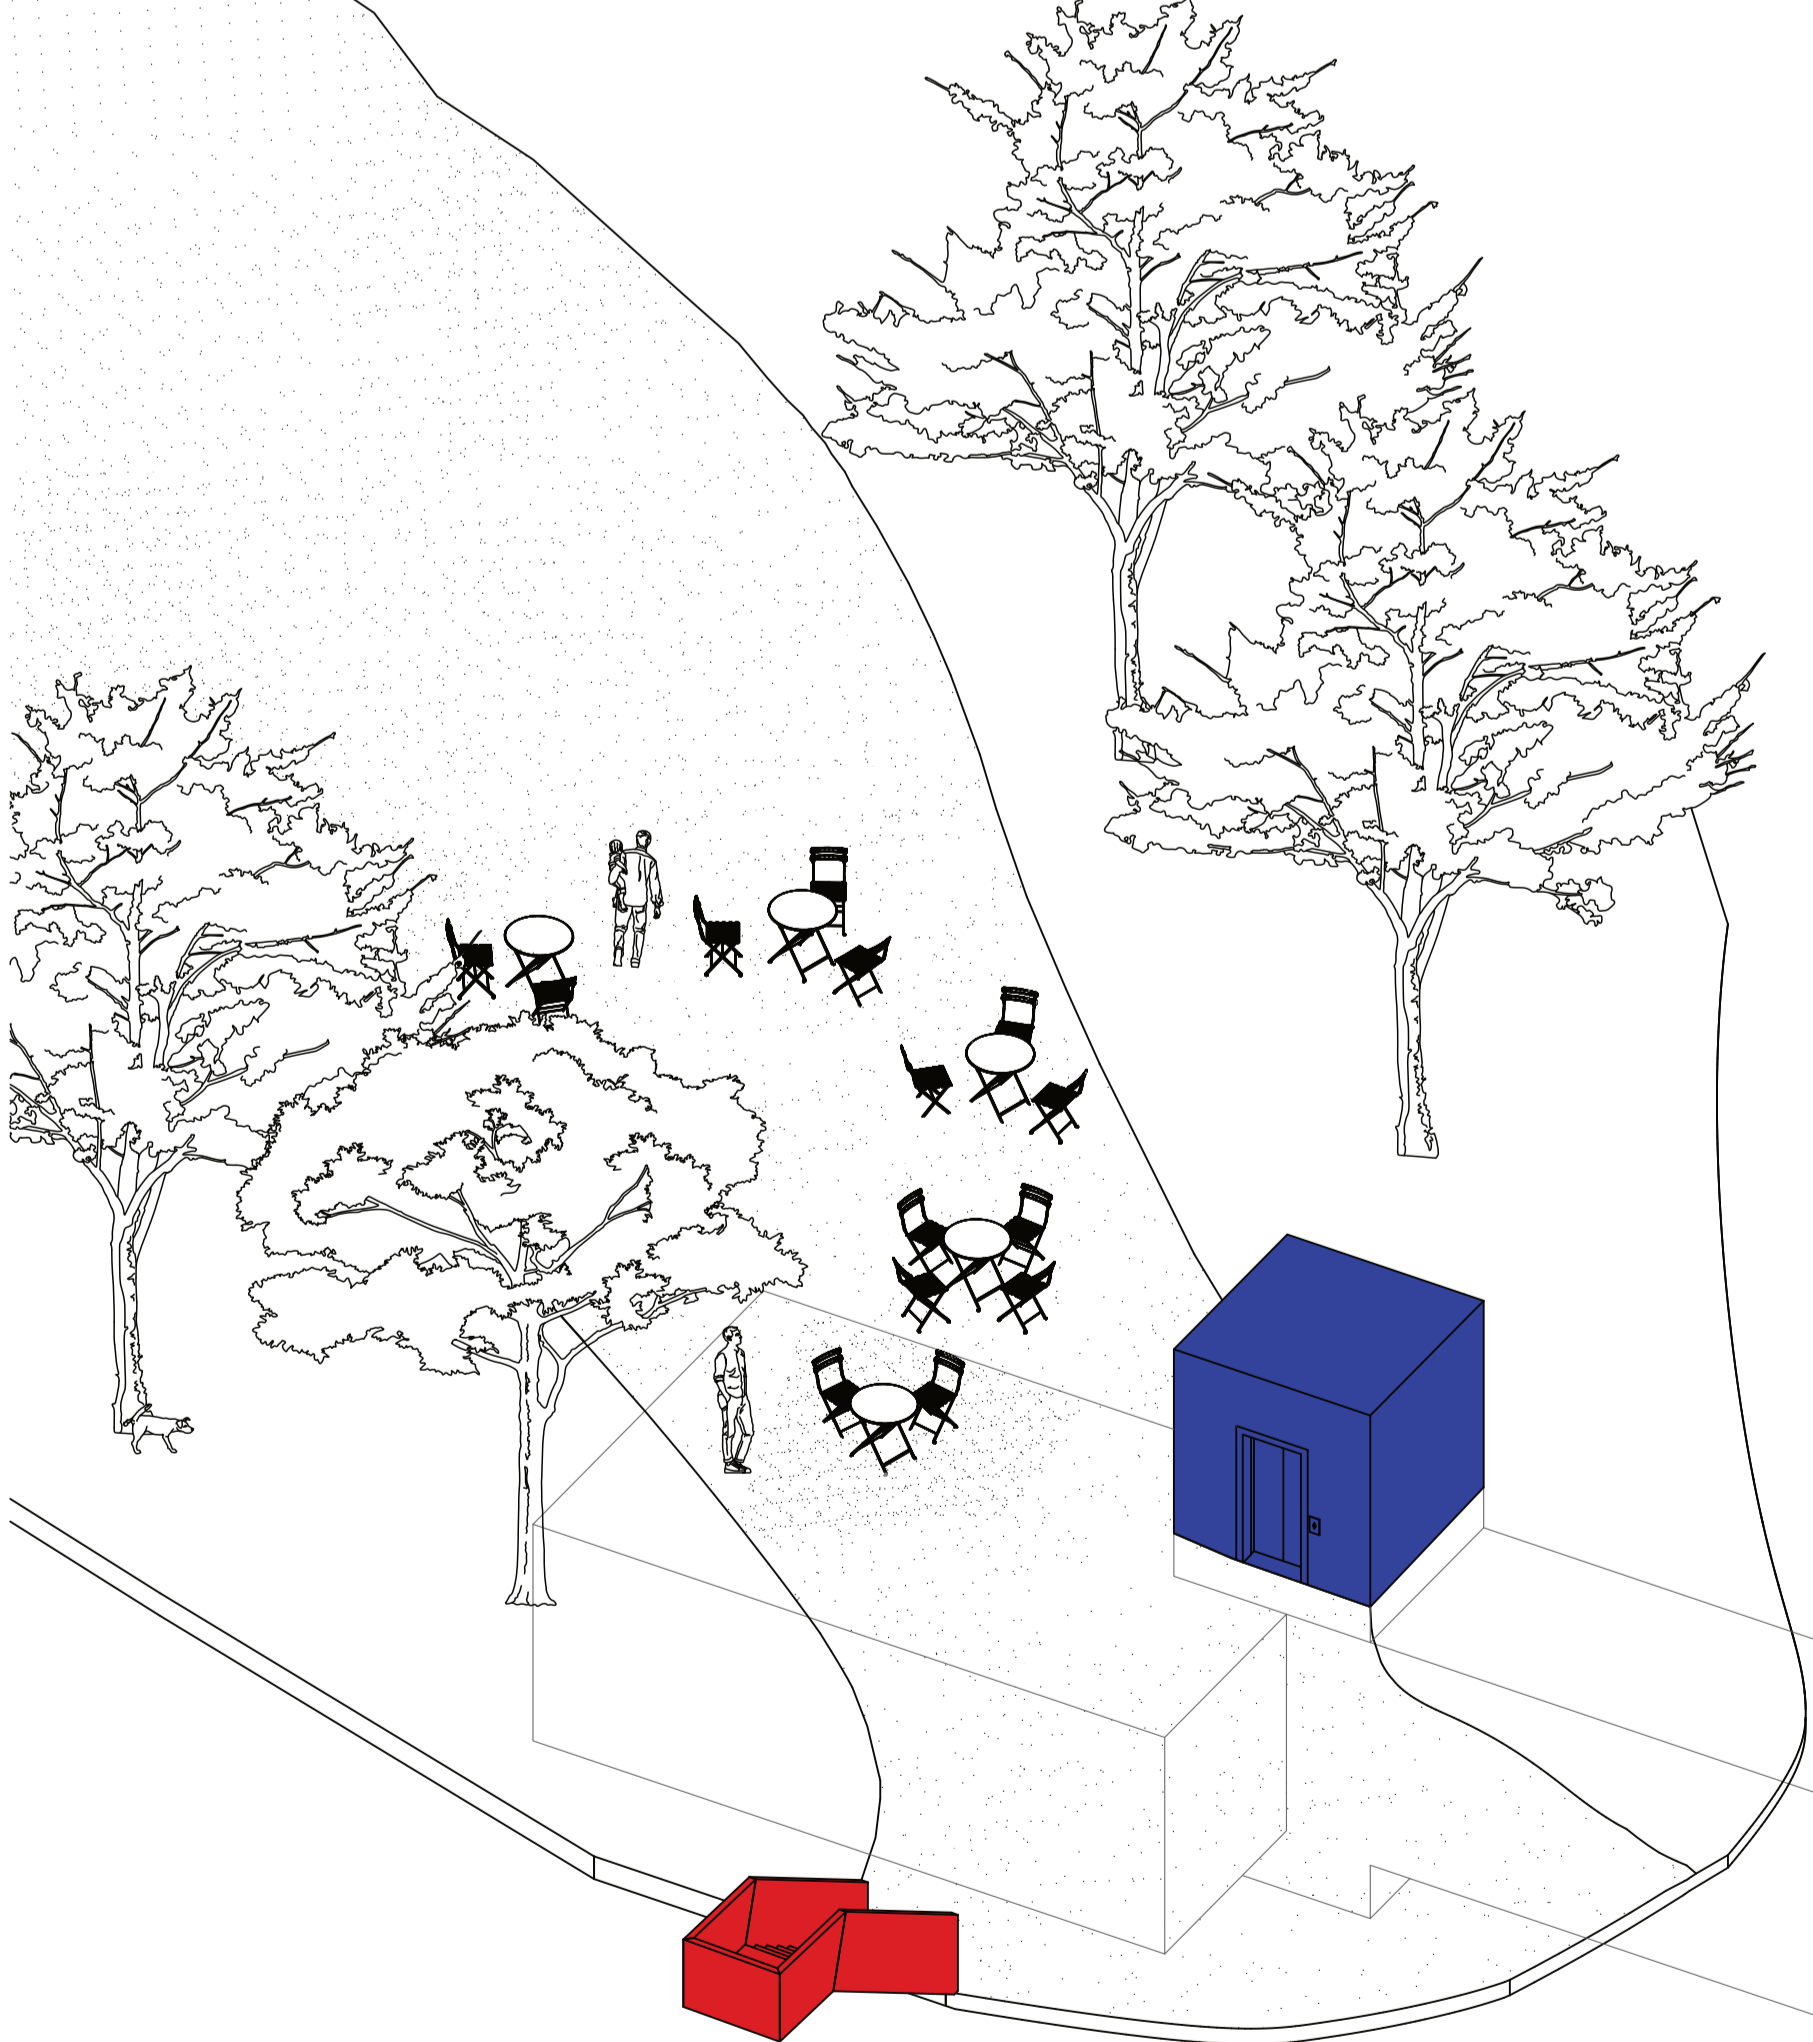

Axonometrie 1:100