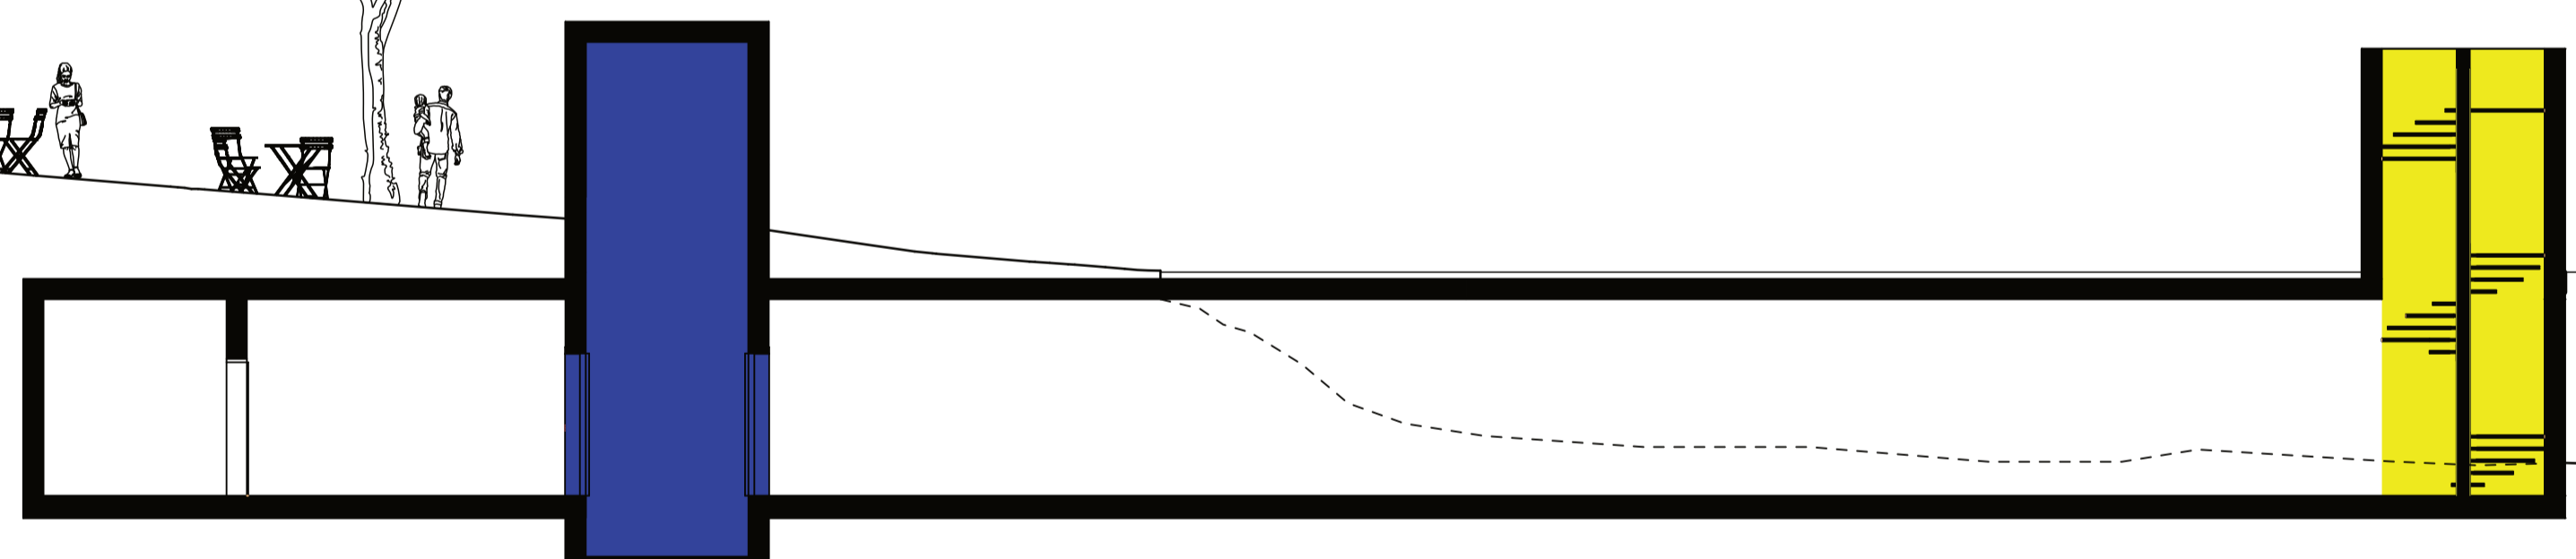

20 M.P.V.

Aleš Filala
ATZ1
Jiran-Souček
ČVUT, FSV, A+S
LS 2025/2026

Půdorys 1:100 0 1 3m

Řez 1:100 0 1 3m

Axonometrie 1:100

Návrh

Koncept