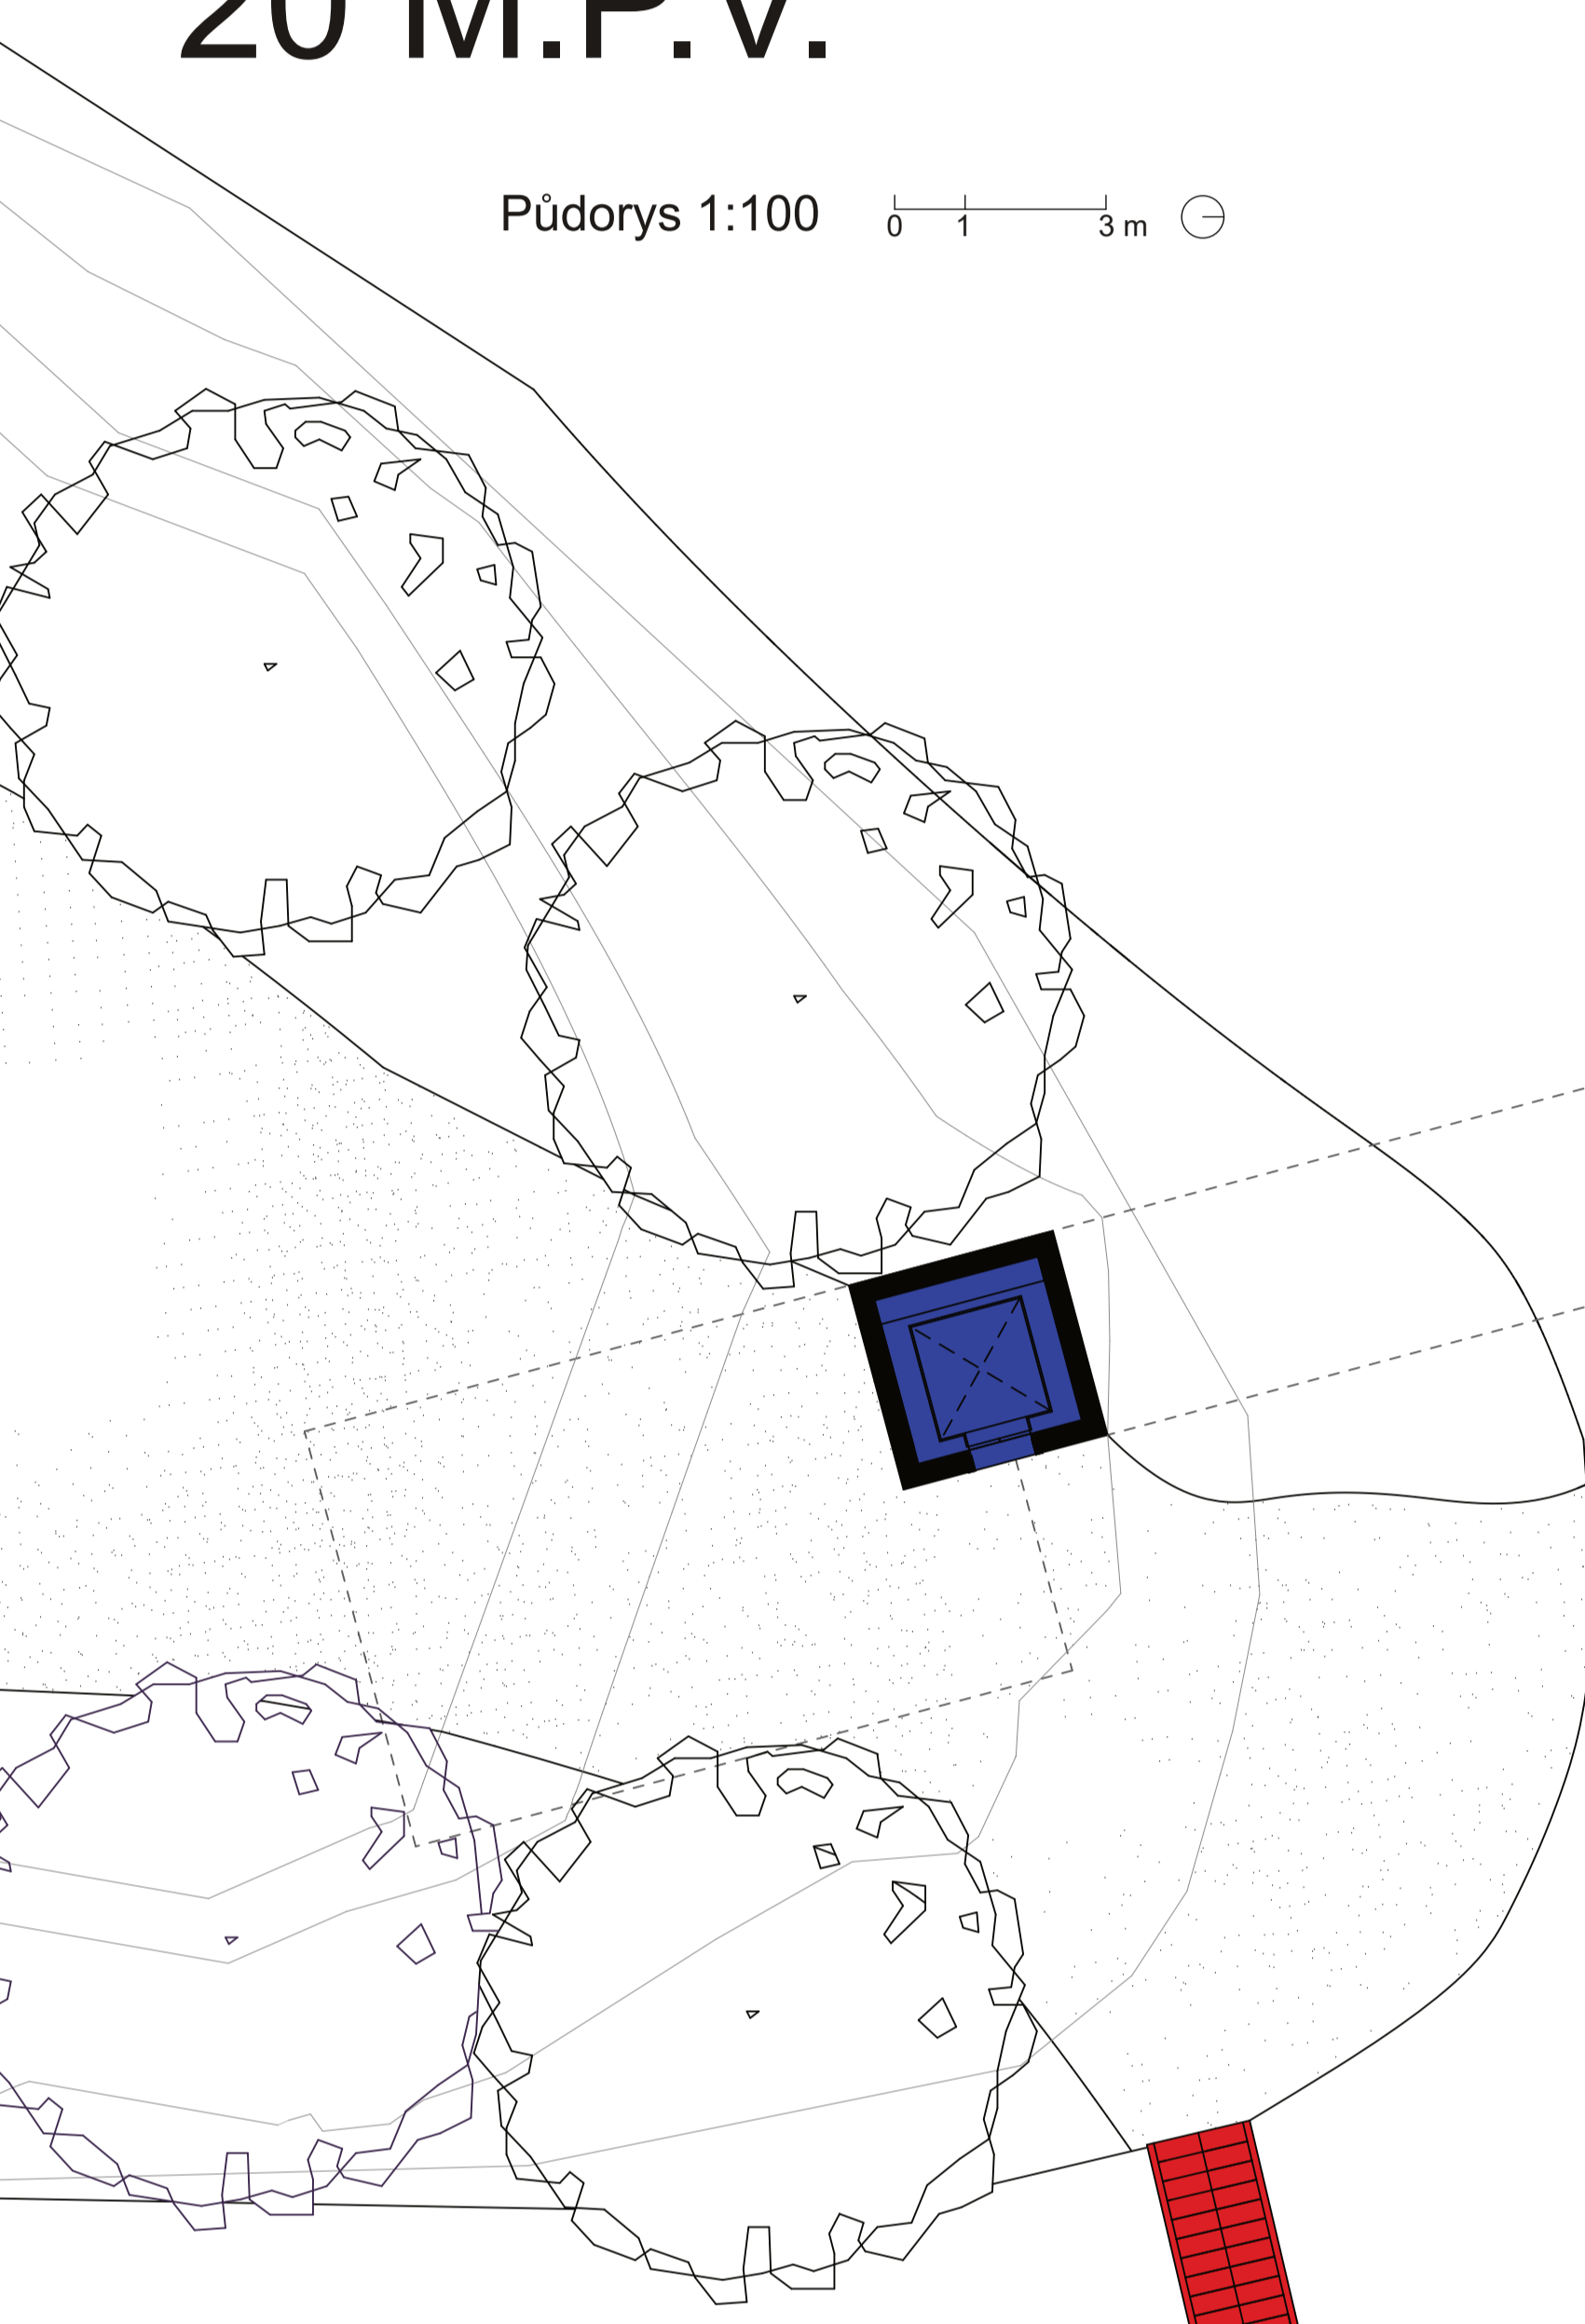

20 M.P.V.

Aleš Filala
ATZ1
Jiran-Souček
ČVUT, FSV, A+S
LS 2025/2026

Půdorys 1:100 0 1 3m

Řez 1:100 0 1 3m