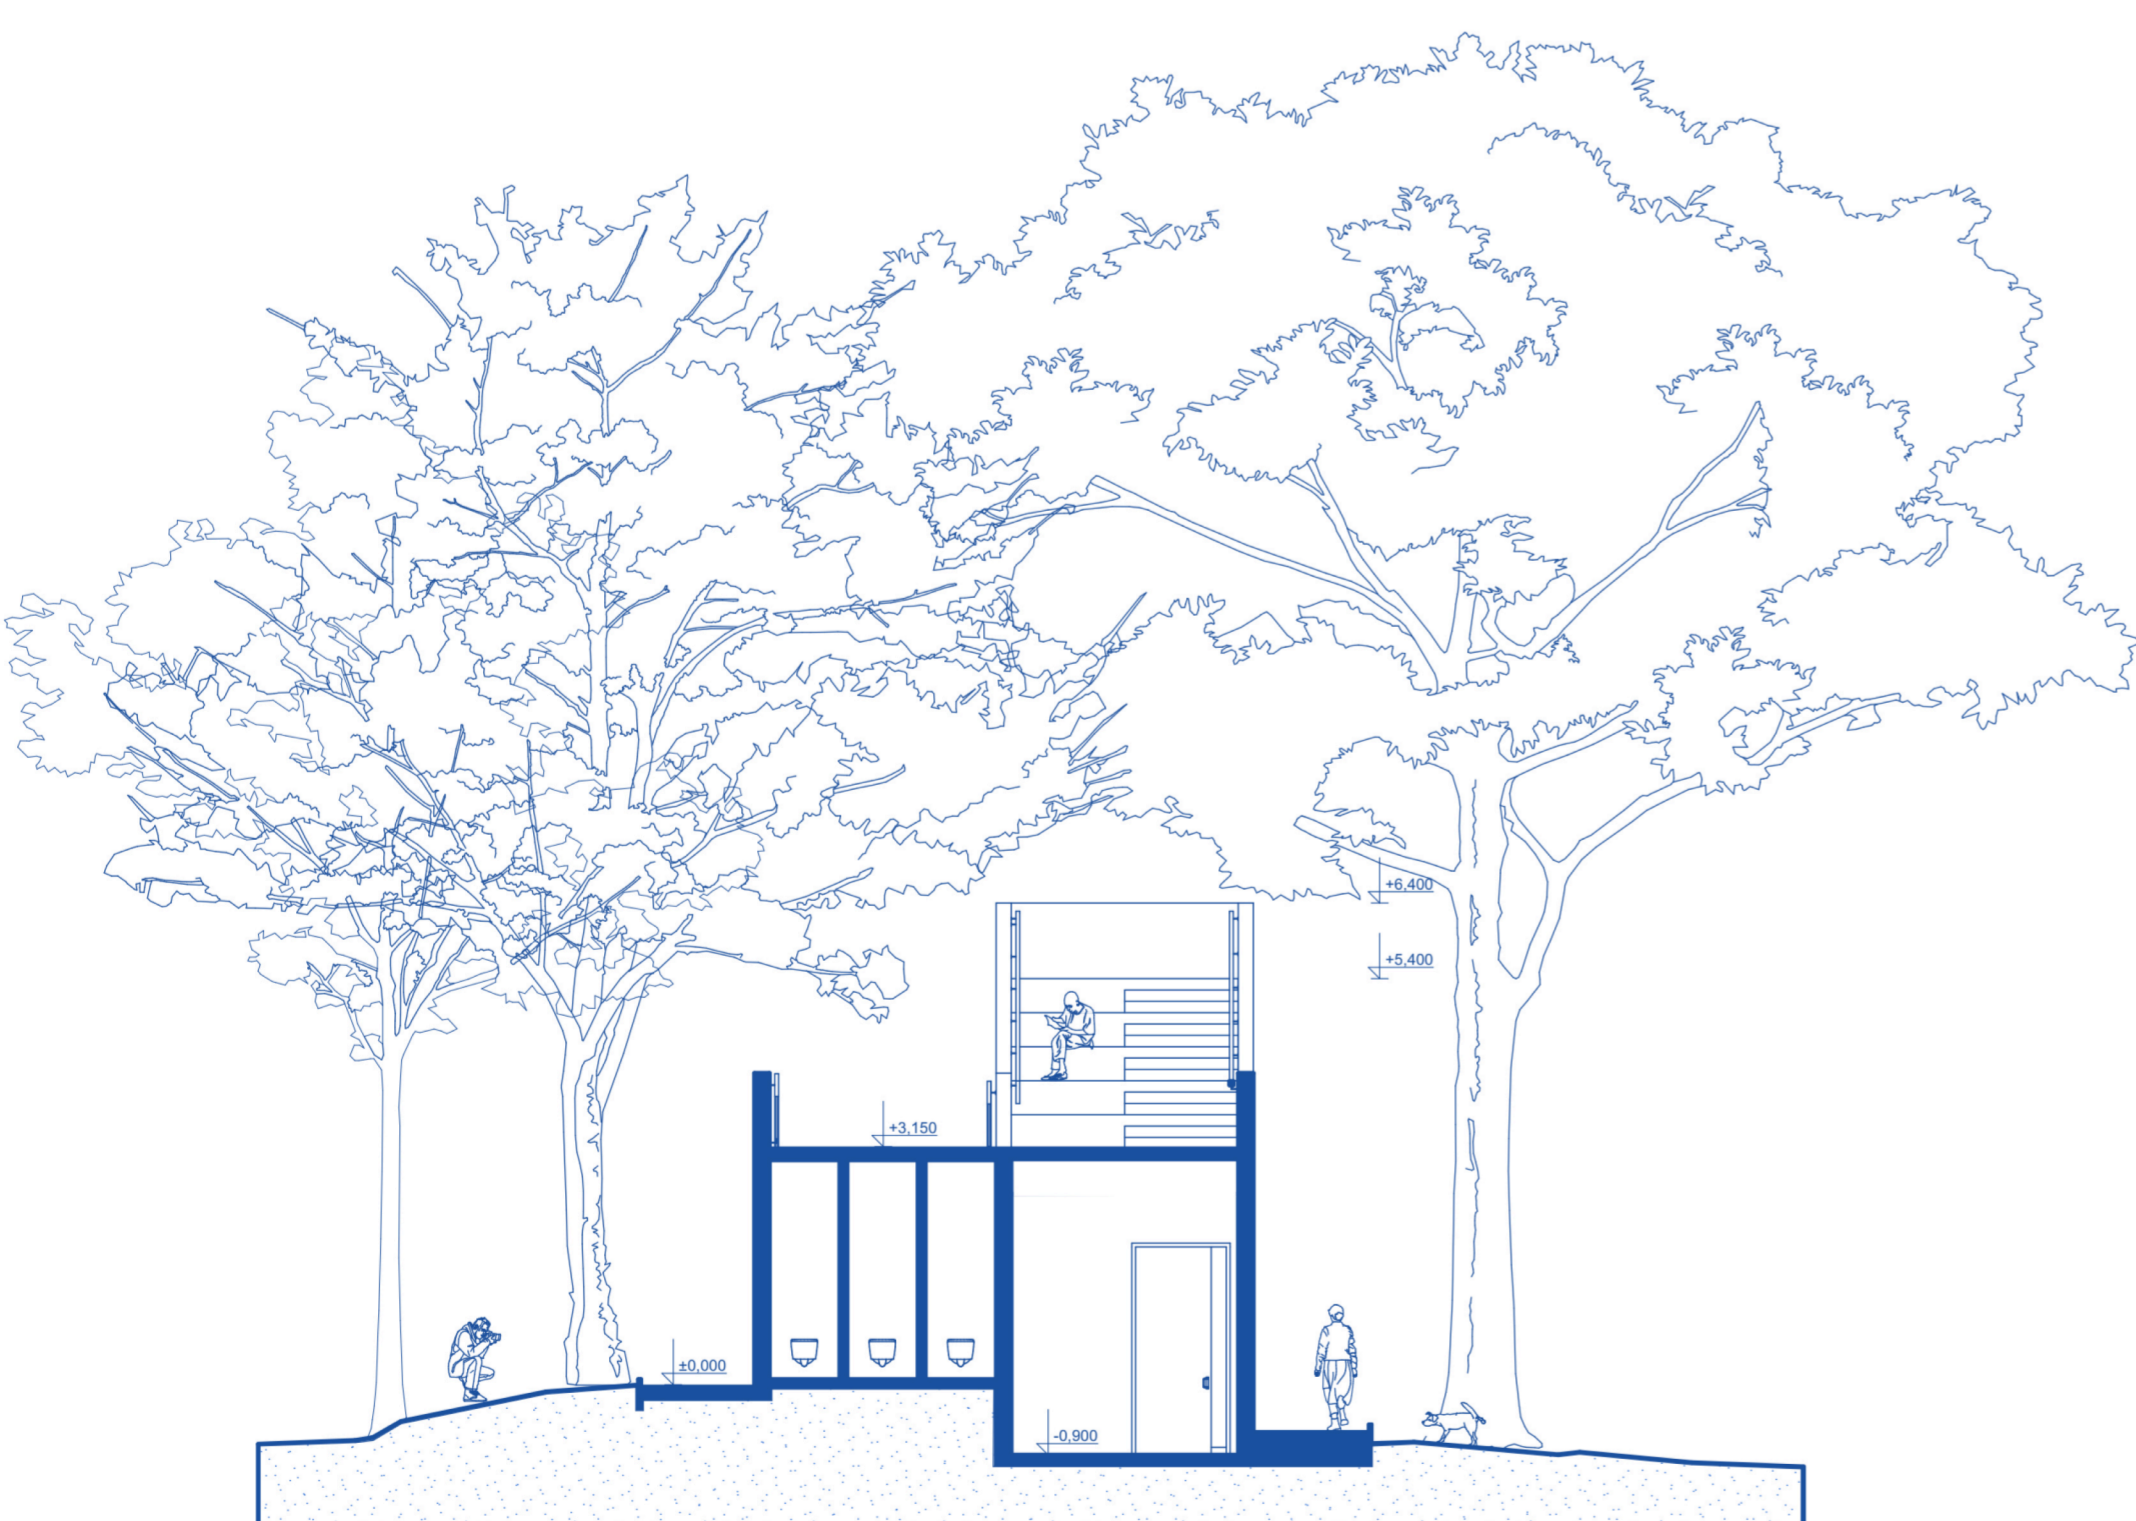

KATEDRA
ARCHITEKURY
FAKULTA STAVEBNÍ
ČVUT V PRAZE

Ateliér Jiran - Souček

KLÍN VLTAVY

Václav Matoušek
LS 2026
A+S FSV ČVUT v Praze

PŮDORYS 1NP 1:100

0 1 2 5m

SITUACE ŠIRŠÍCH VZTAHŮ 1:2500

POHLED JIŽNÍ: 1:100

ŘEZ 1:100

ŘEZ 1:100

AXONOMETRIE 1:100