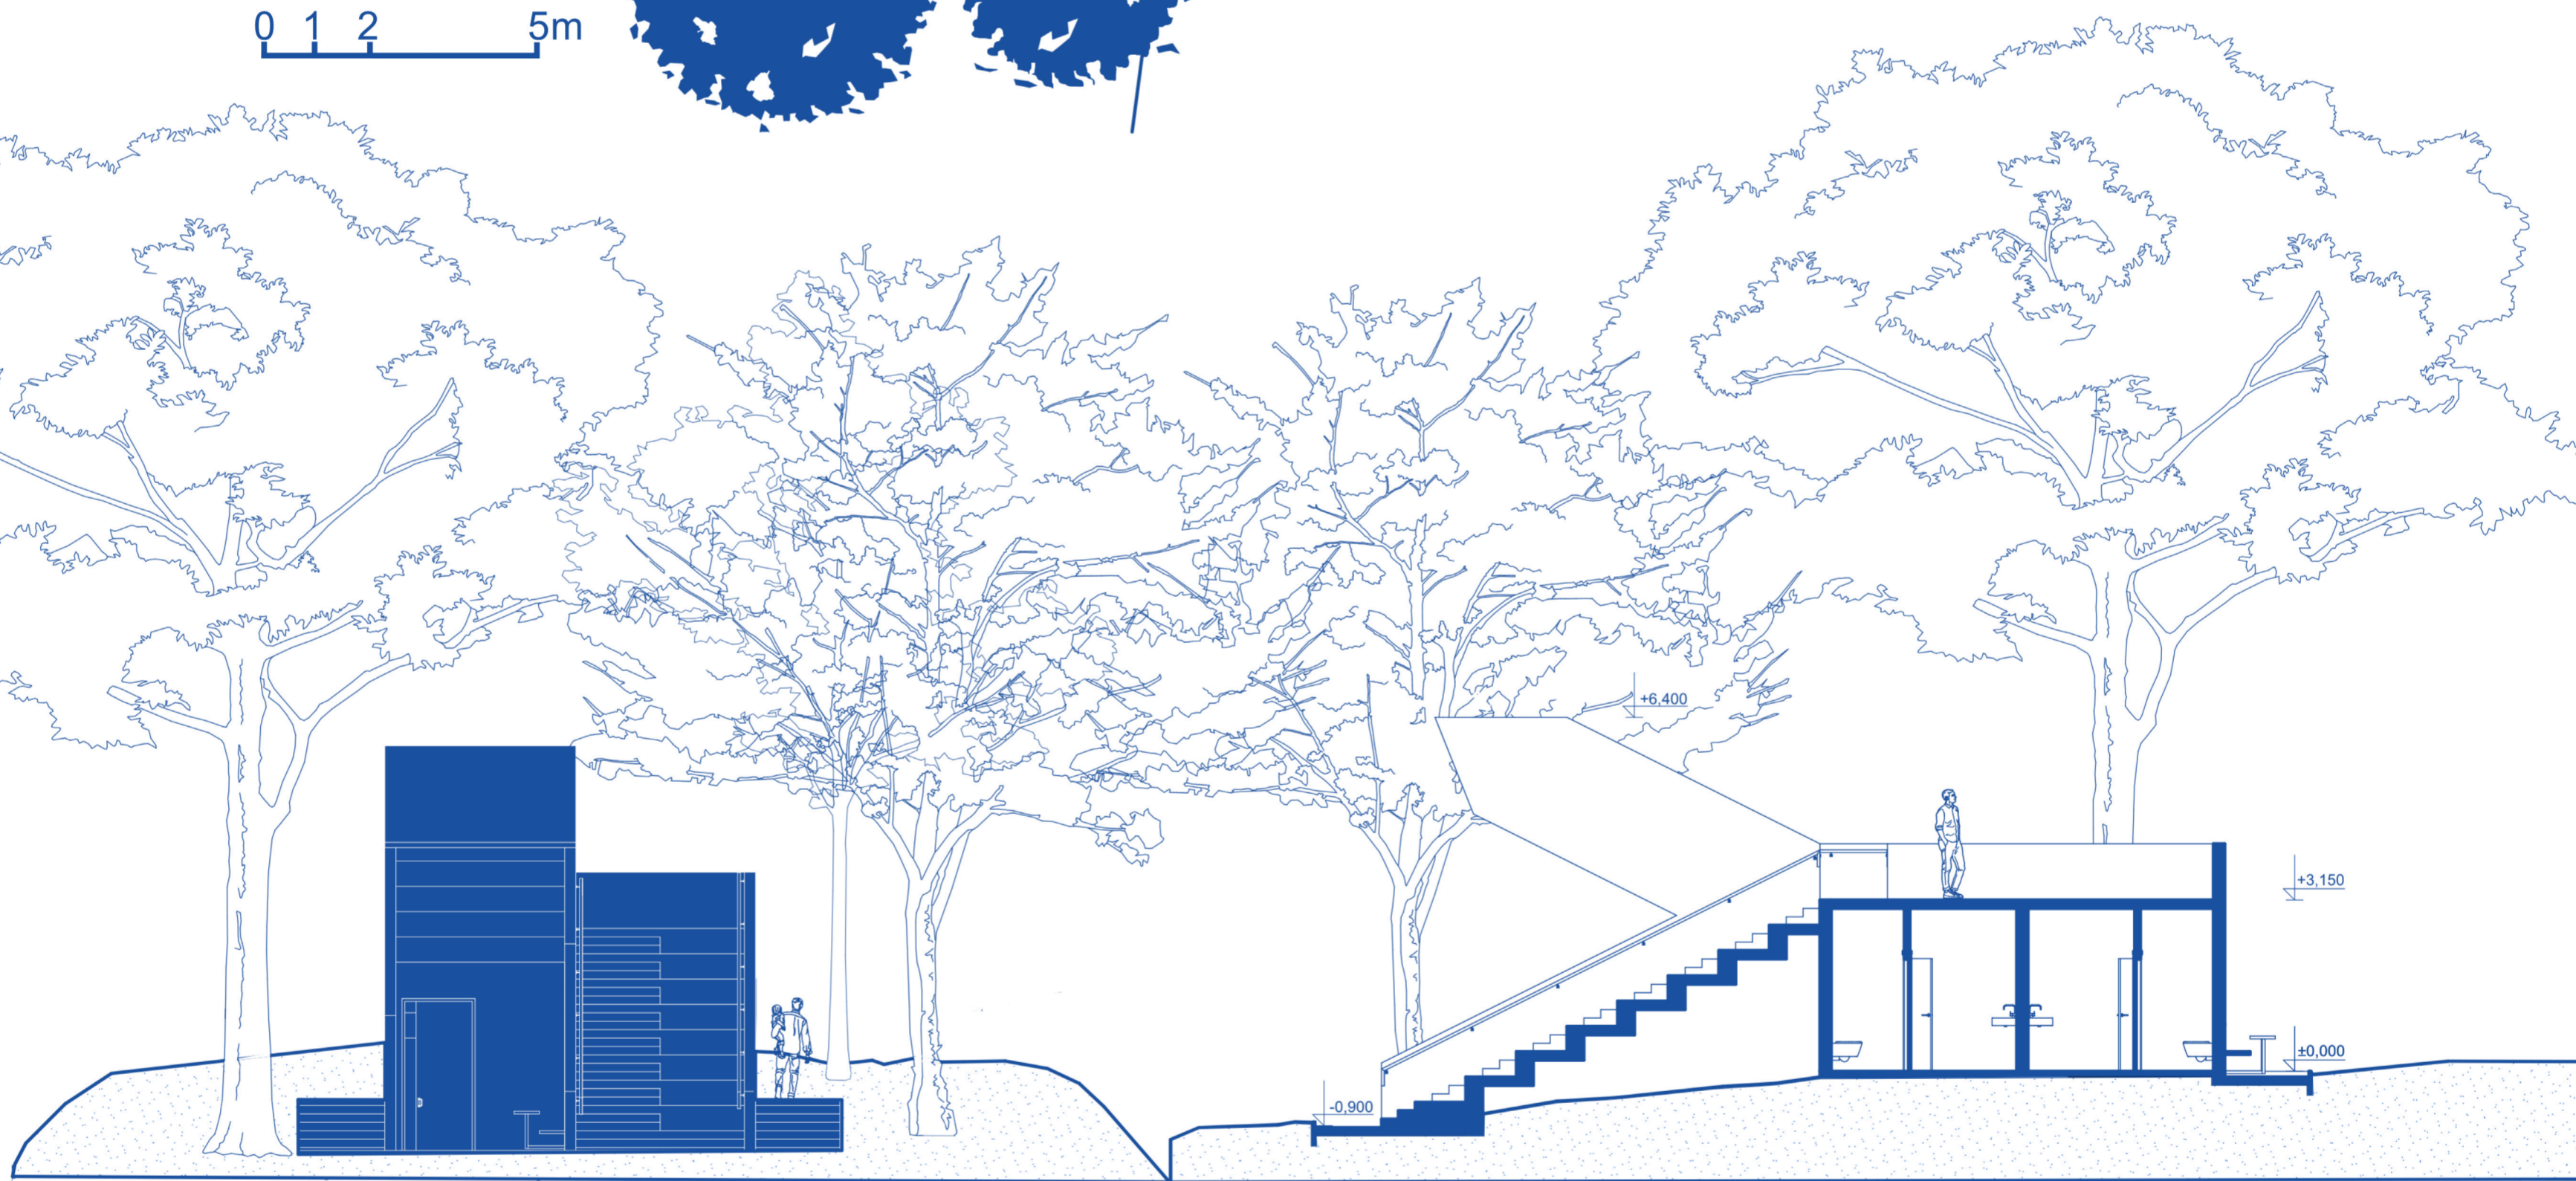

KATEDRA
ARCHITEKURY
FAKULTA STAVEBNÍ
ČVUT V PRAZE

Ateliér Jiran - Souček

KLÍN VLTAVY

Václav Matoušek
LS 2026
A+S FSV ČVUT v Praze

PŮDORYS 1NP 1:100

0 1 2 5m

SITUACE ŠIRŠÍCH VZTAHŮ 1:2500

POHLED JIŽNÍ: 1:100

ŘEZ 1:100

ŘEZ 1:100

AXONOMETRIE 1:100