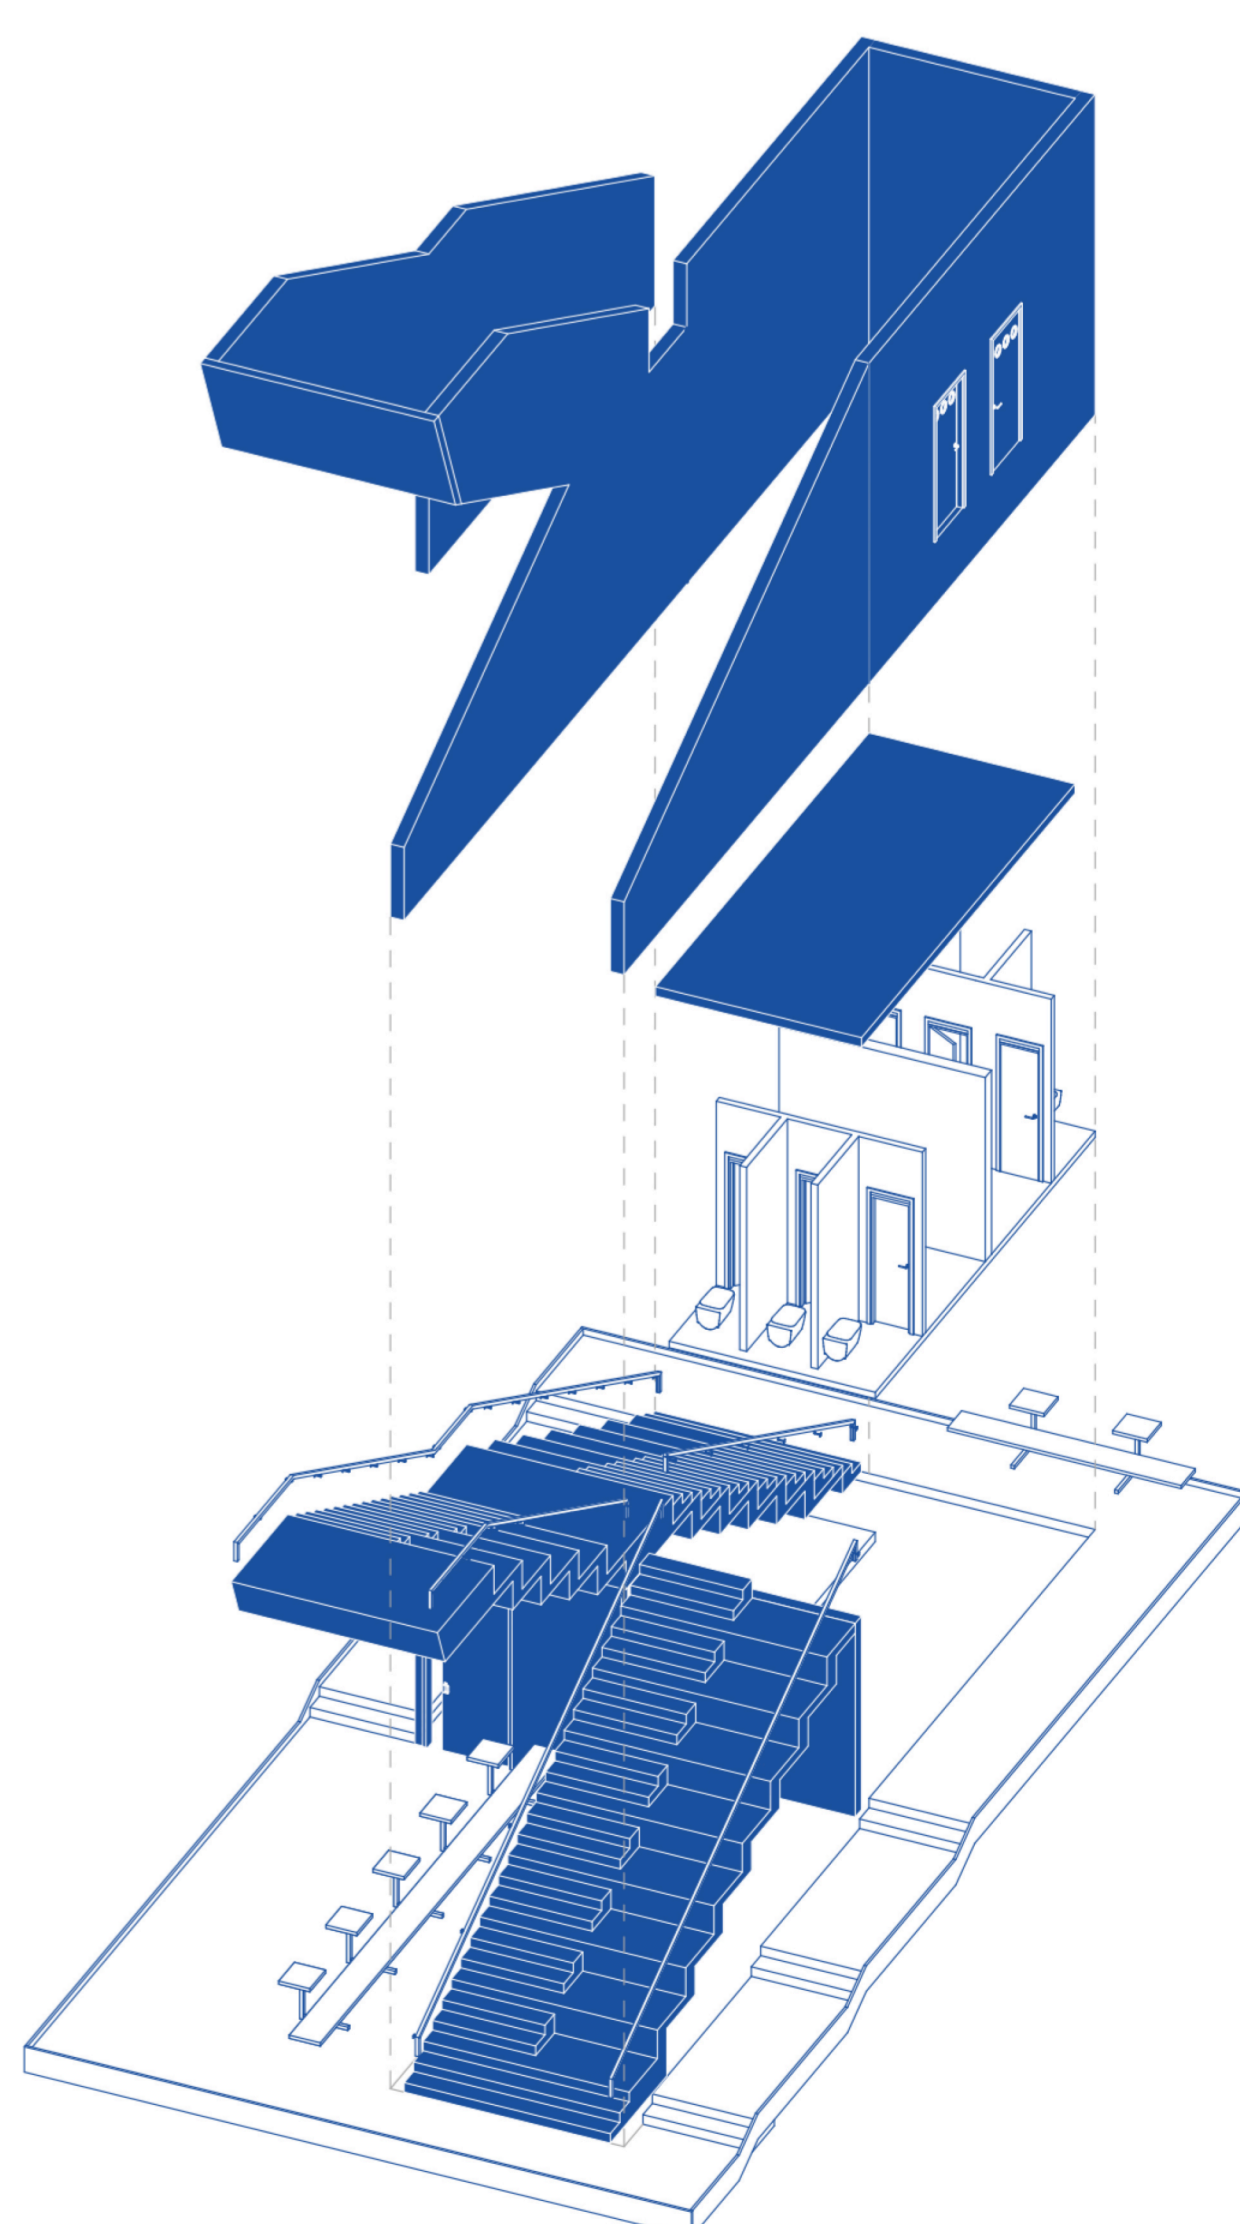

KATEDRA
ARCHITEKURY
FAKULTA STAVEBNÍ
ČVUT V PRAZE

Ateliér Jiran - Souček

KLÍN VLTAVY

Václav Matoušek
LS 2026
A+S FSV ČVUT v Praze

PŮDORYS 1NP 1:100

0 1 2 5m

SITUACE ŠIRŠÍCH VZTAHŮ 1:2500

POHLED JIŽNÍ: 1:100

ŘEZ 1:100

ŘEZ 1:100

AXONOMETRIE 1:100