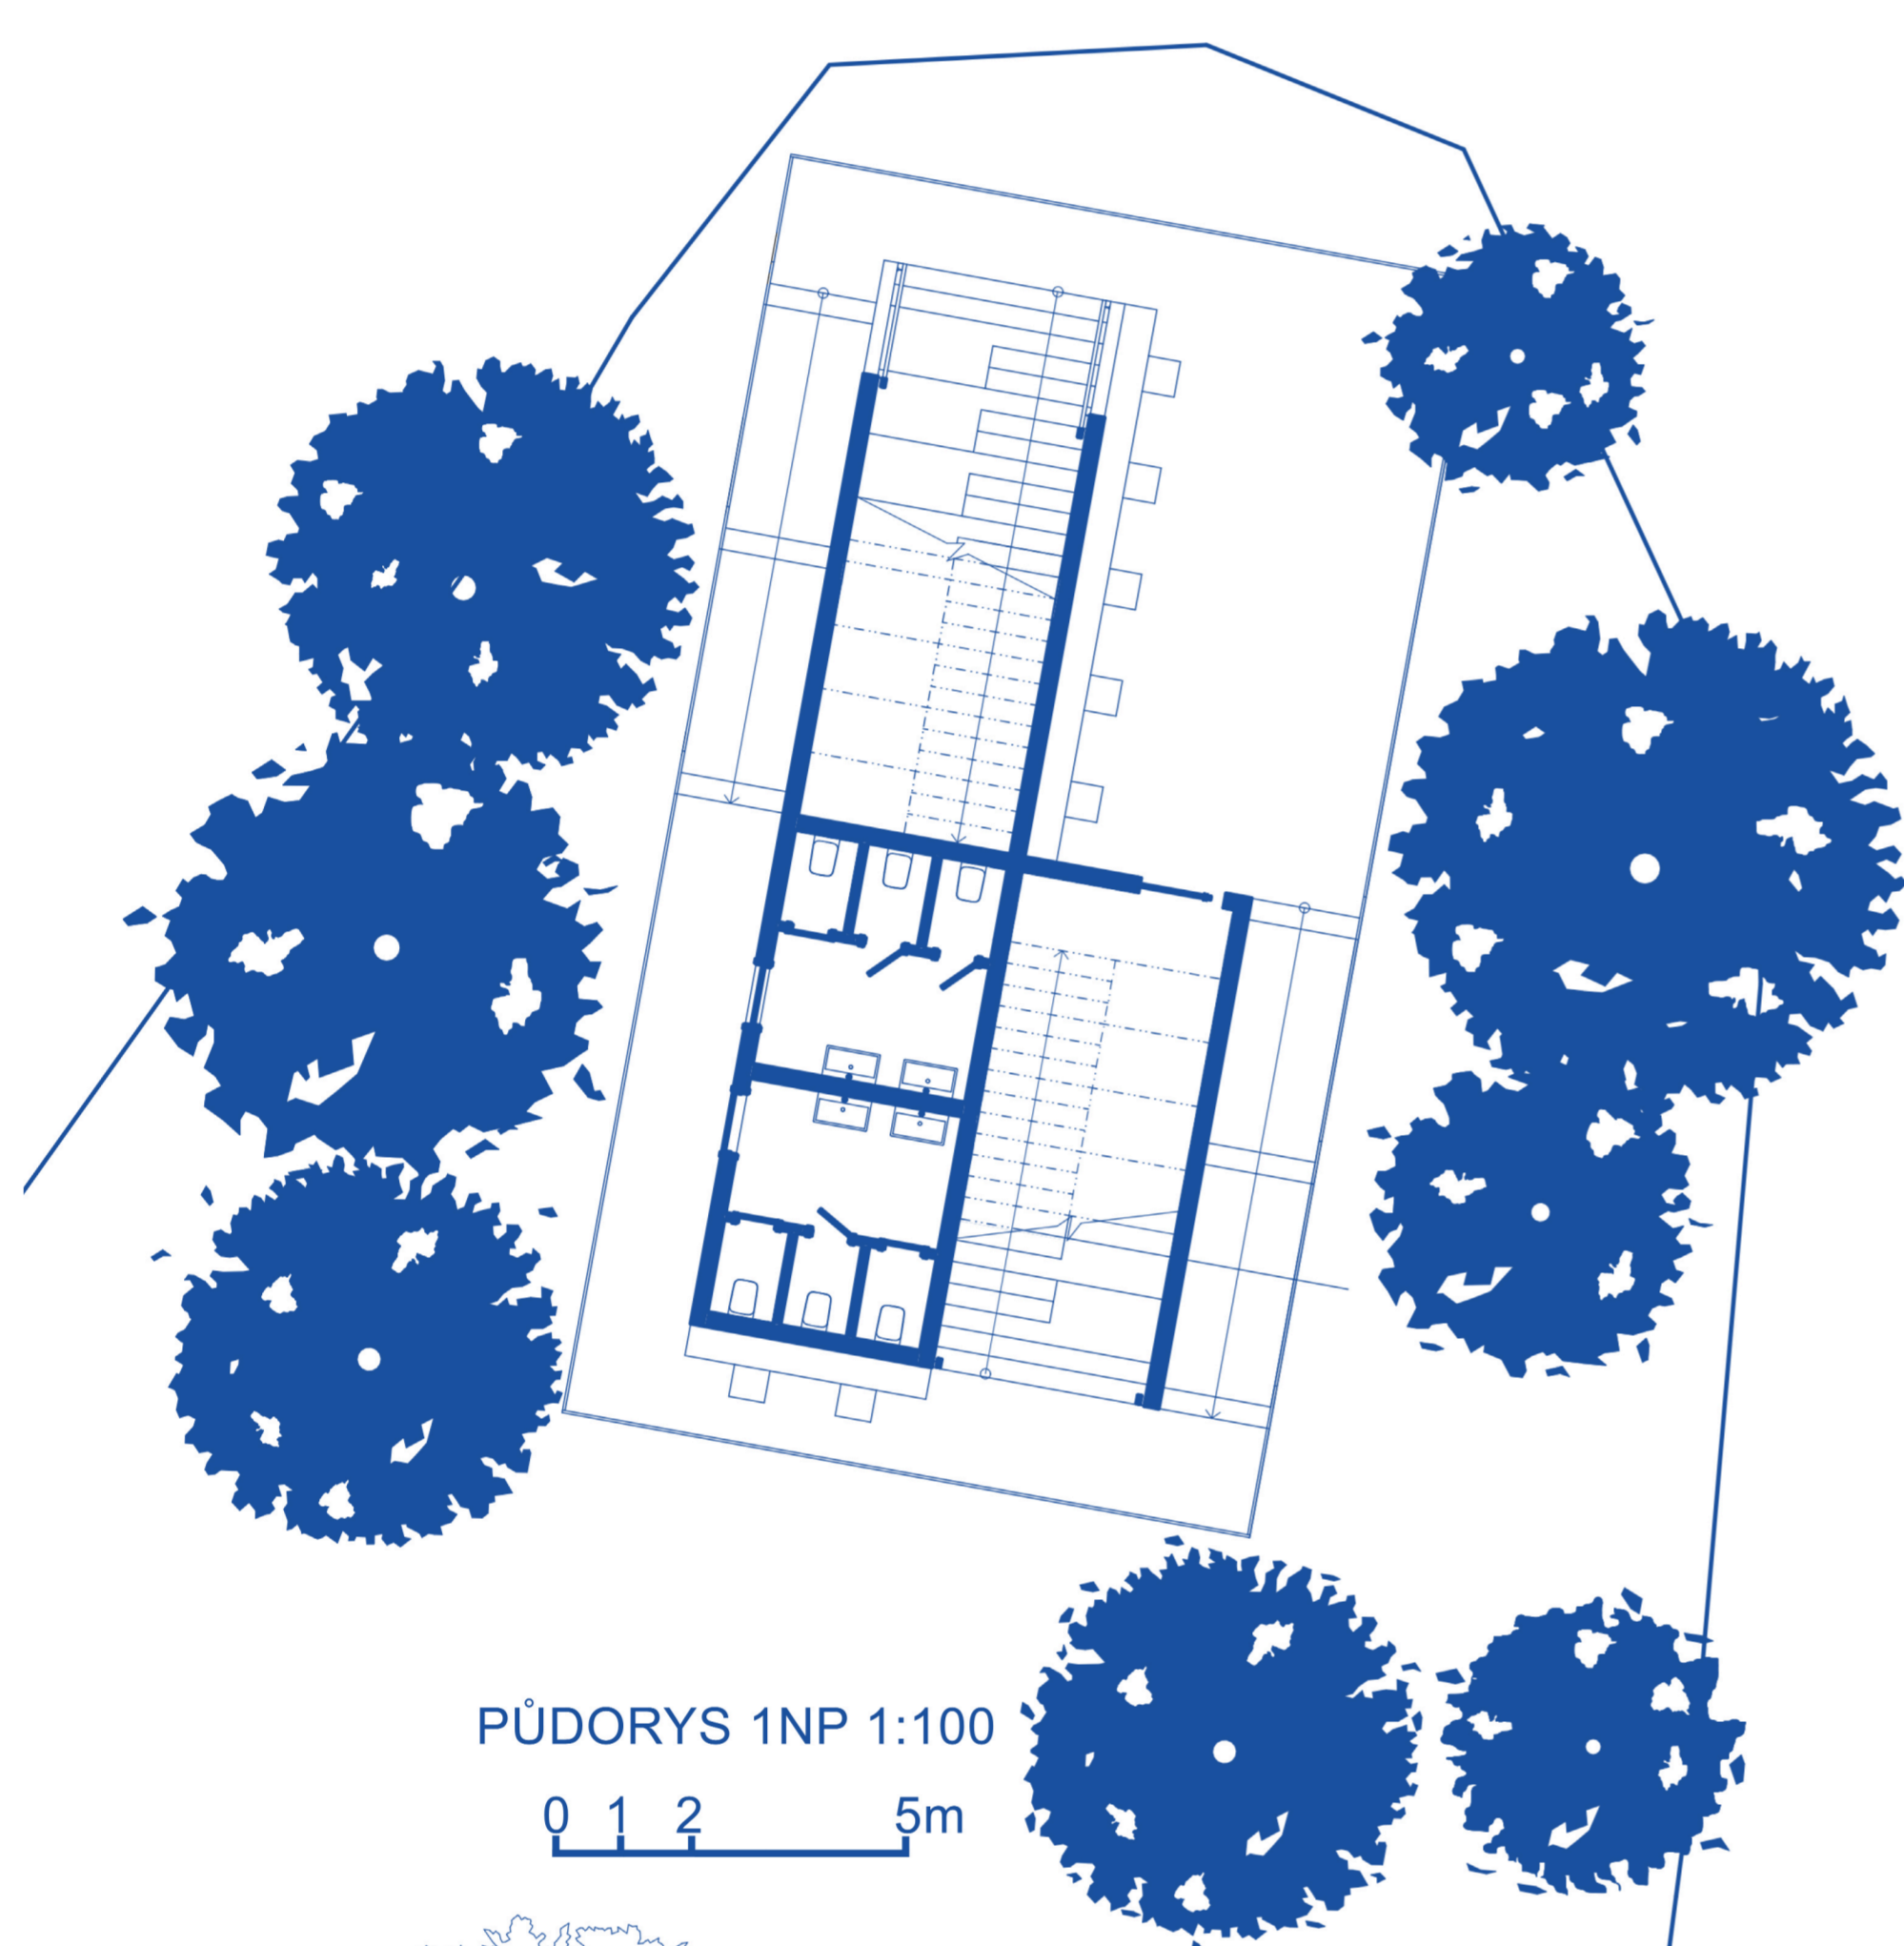

KATEDRA
ARCHITEKURY
FAKULTA STAVEBNÍ
ČVUT V PRAZE

Ateliér Jiran - Souček

KLÍN VLTAVY

Václav Matoušek
LS 2026
A+S FSV ČVUT v Praze

PŮDORYS 1NP 1:100

0 1 2 5m

SITUACE ŠIRŠÍCH VZTAHŮ 1:2500

POHLED JIŽNÍ: 1:100

ŘEZ 1:100

ŘEZ 1:100

AXONOMETRIE 1:100