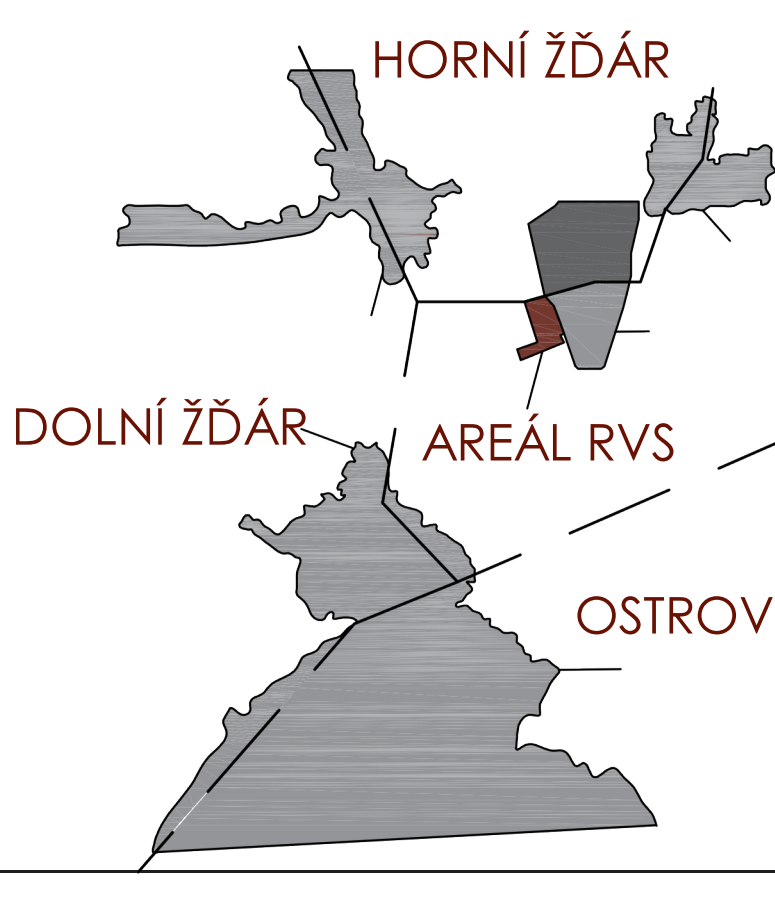

# RUDÁ VĚŽ SMRTI

KAPLE A POMNÍK OBĚTEM KOMUNISTICKÉMU REŽIMU

ATZ1\_ateliér architektonické tvorby základní 1\_LS 2025/2026

VIKTORIE PAVLIČKO

## ŠIRŠÍ VZTAHY

## SITUACE

## AXONOMETRIE