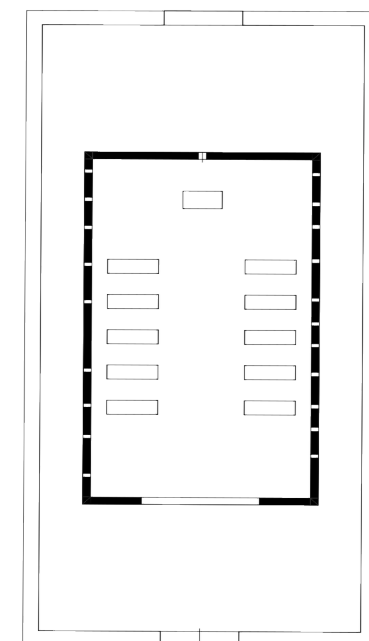

RUDÁ VĚŽ SMRTI

KAPLE A POMNÍK OBĚTEM KOMUNISTICKÉMU REŽIMU

ATZ1_ateliér architektonické tvorby základní 1_LS 2025/2026

VIKTORIE PAVLIČKO

ŠIRŠÍ VZTAHY

KONCEPT

SITUACE

AXONOMETRIE

ŘEZ

ŘEZ PŘÍČNÝ

PŮDORYS

POHLEDY

POMNÍK