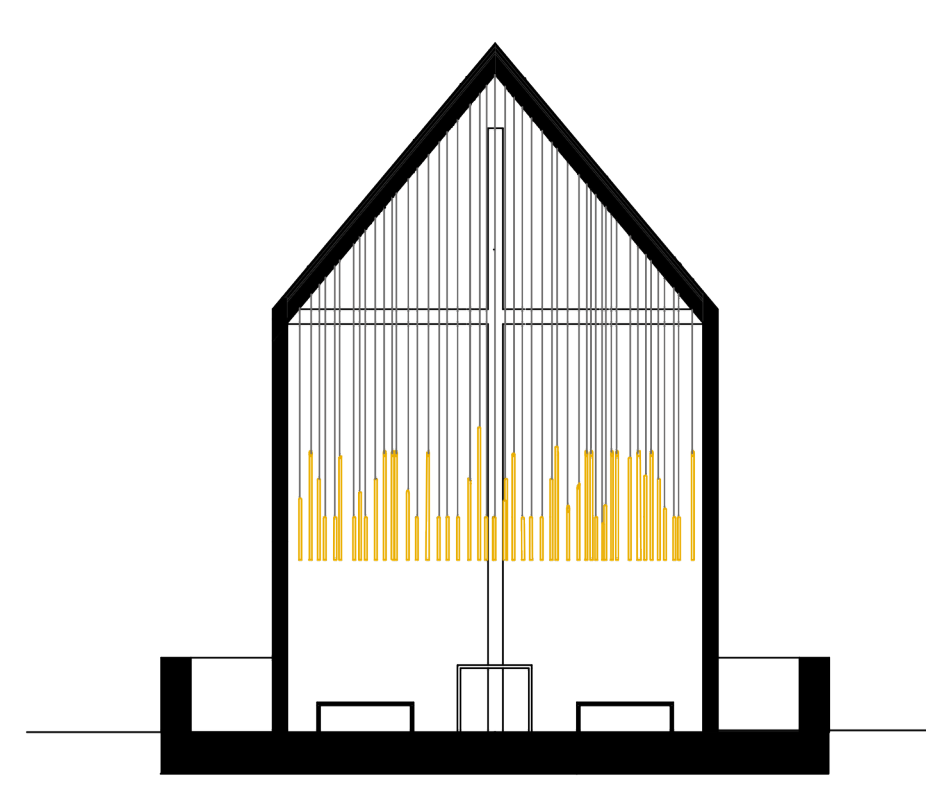

RUDÁ VĚŽ SMRTI

KAPLE A POMNÍK OBĚTEM KOMUNISTICKÉMU REŽIMU

ATZ1_ateliér architektonické tvorby základní 1_LS 2025/2026

VIKTORIE PAVLIČKO

ŠIRŠÍ VZTAHY

KONCEPT

SITUACE

AXONOMETRIE

ŘEZ

ŘEZ PŘÍČNÝ

PŮDORYS

POHLEDY

POMNÍK