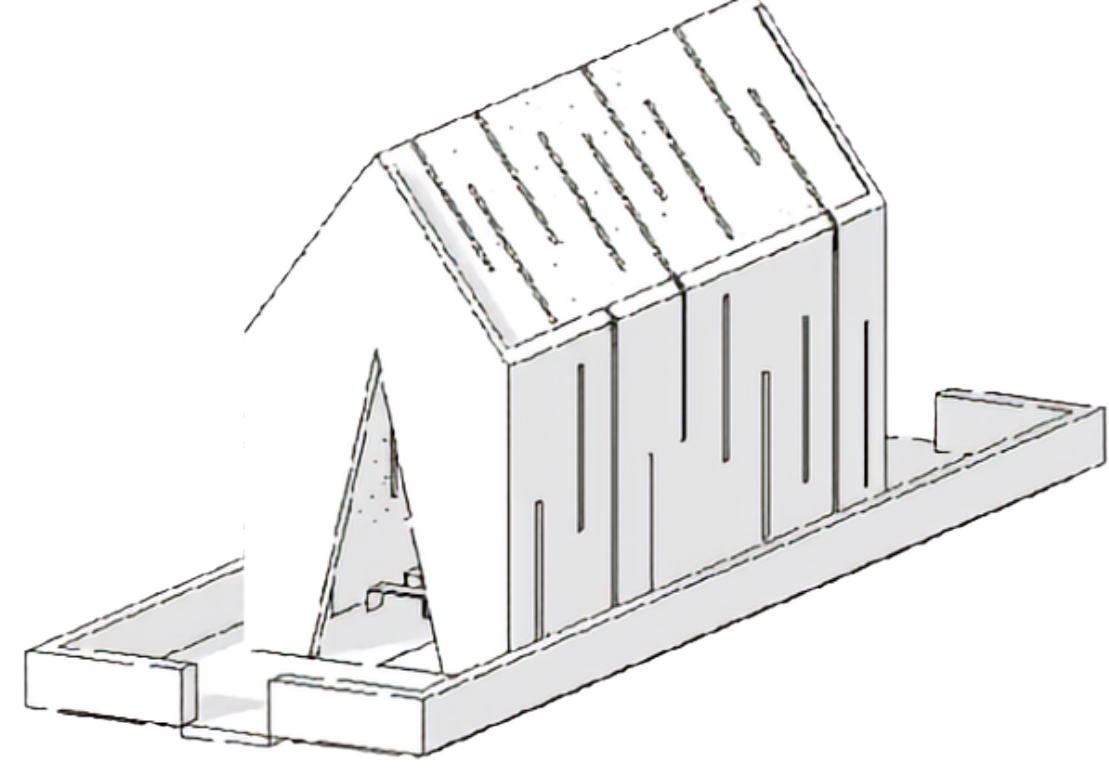

# RUDÁ VĚŽ SMRTI

KAPLE A POMNÍK OBĚTEM KOMUNISTICKÉMU REŽIMU

ATZ1\_ateliér architektonické tvorby základní 1\_LS 2025/2026

VIKTORIE PAVLIČKO

## ŠIRŠÍ VZTAHY

## KONCEPT

## AXONOMETRIE