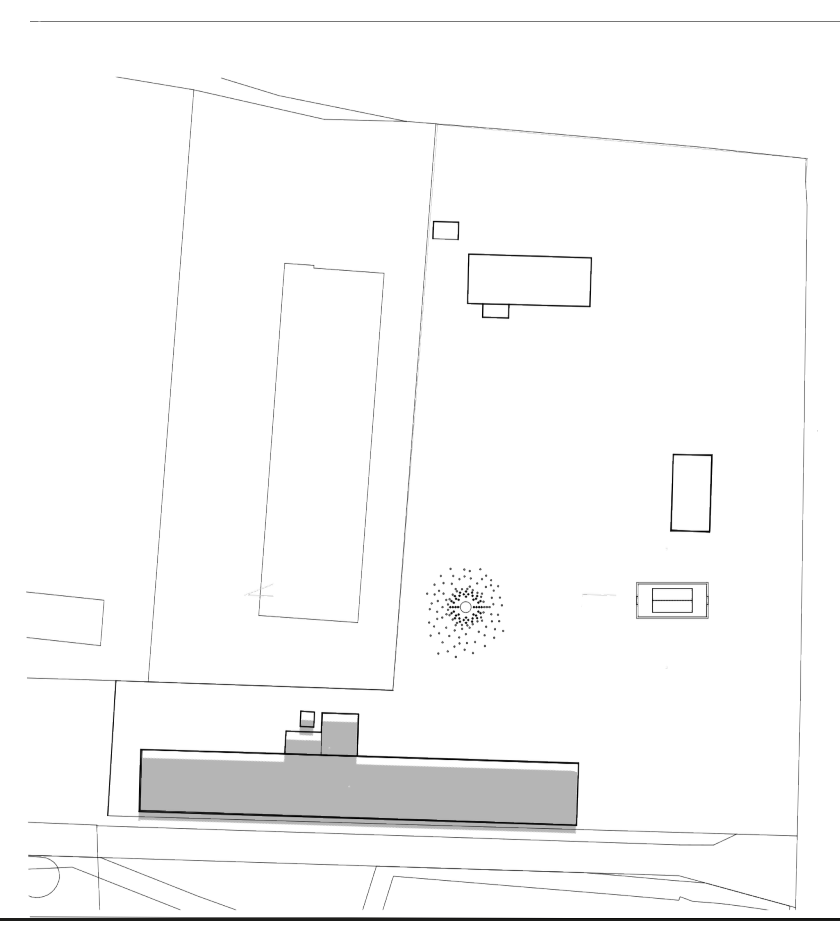

RUDÁ VĚŽ SMRTI

KAPLE A POMNÍK OBĚTEM KOMUNISTICKÉMU REŽIMU

ATZ1_ateliér architektonické tvorby základní 1_LS 2025/2026

VIKTORIE PAVLIČKO

ŠIRŠÍ VZTAHY

KONCEPT

SITUACE

AXONOMETRIE

ŘEZ

ŘEZ PŘÍČNÝ

PŮDORYS

POHLEDY

POMNÍK