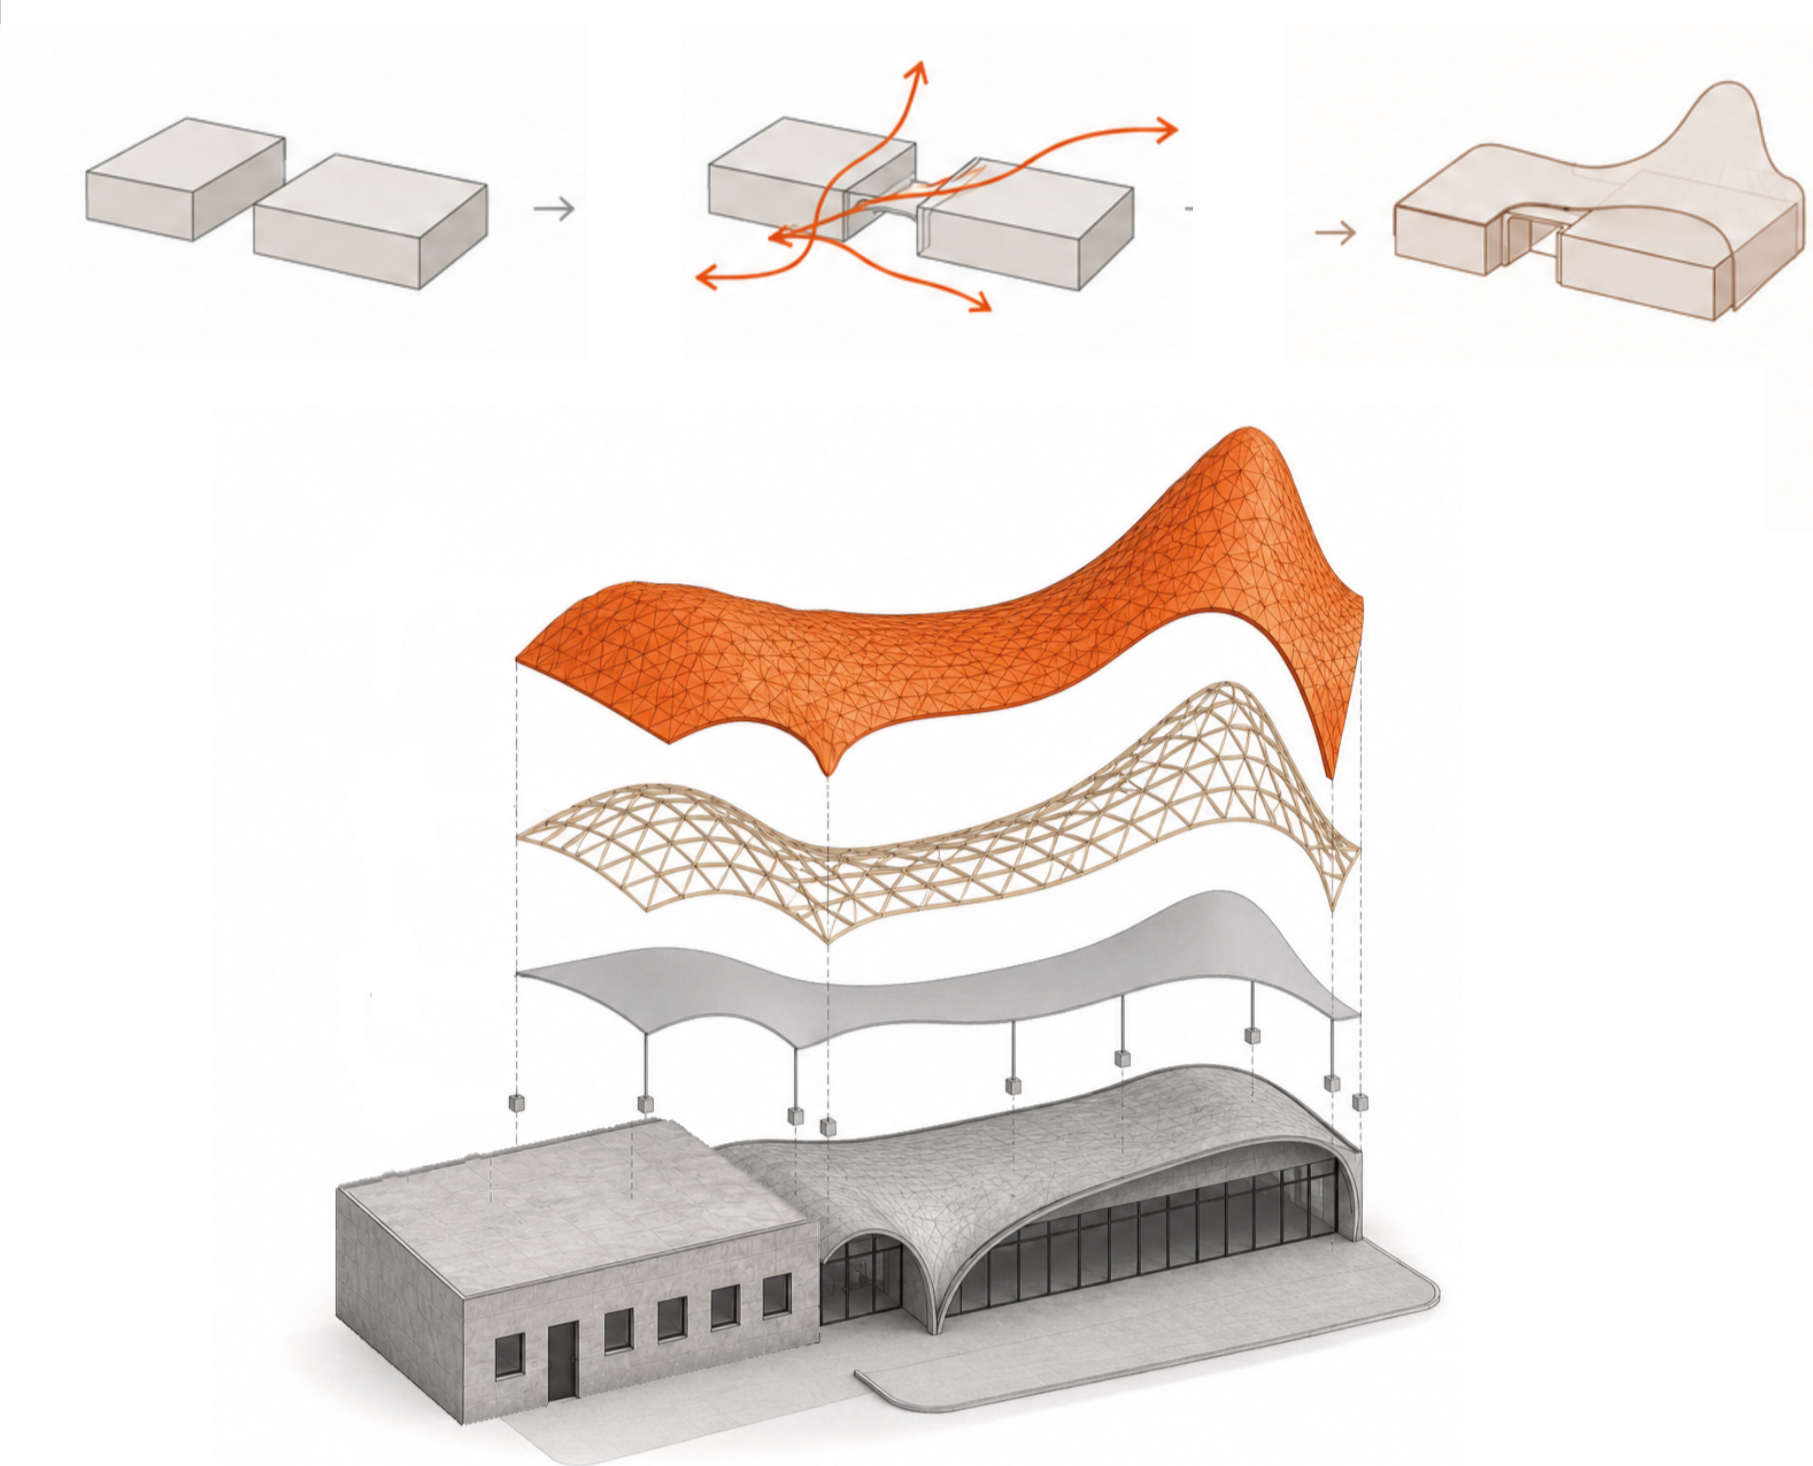

# Rudá věž smrti - EDUKAČNÍ CENTRUM

ateliér Štibor / Jurica  
 ATZ2 - ateliér architektonické tvorby - základní 1  
 FSv ČVUT v Praze ZS 2025 / 26

Irena Nováková

Situace 1:750

Půdorys 1:200

Řez 1:200