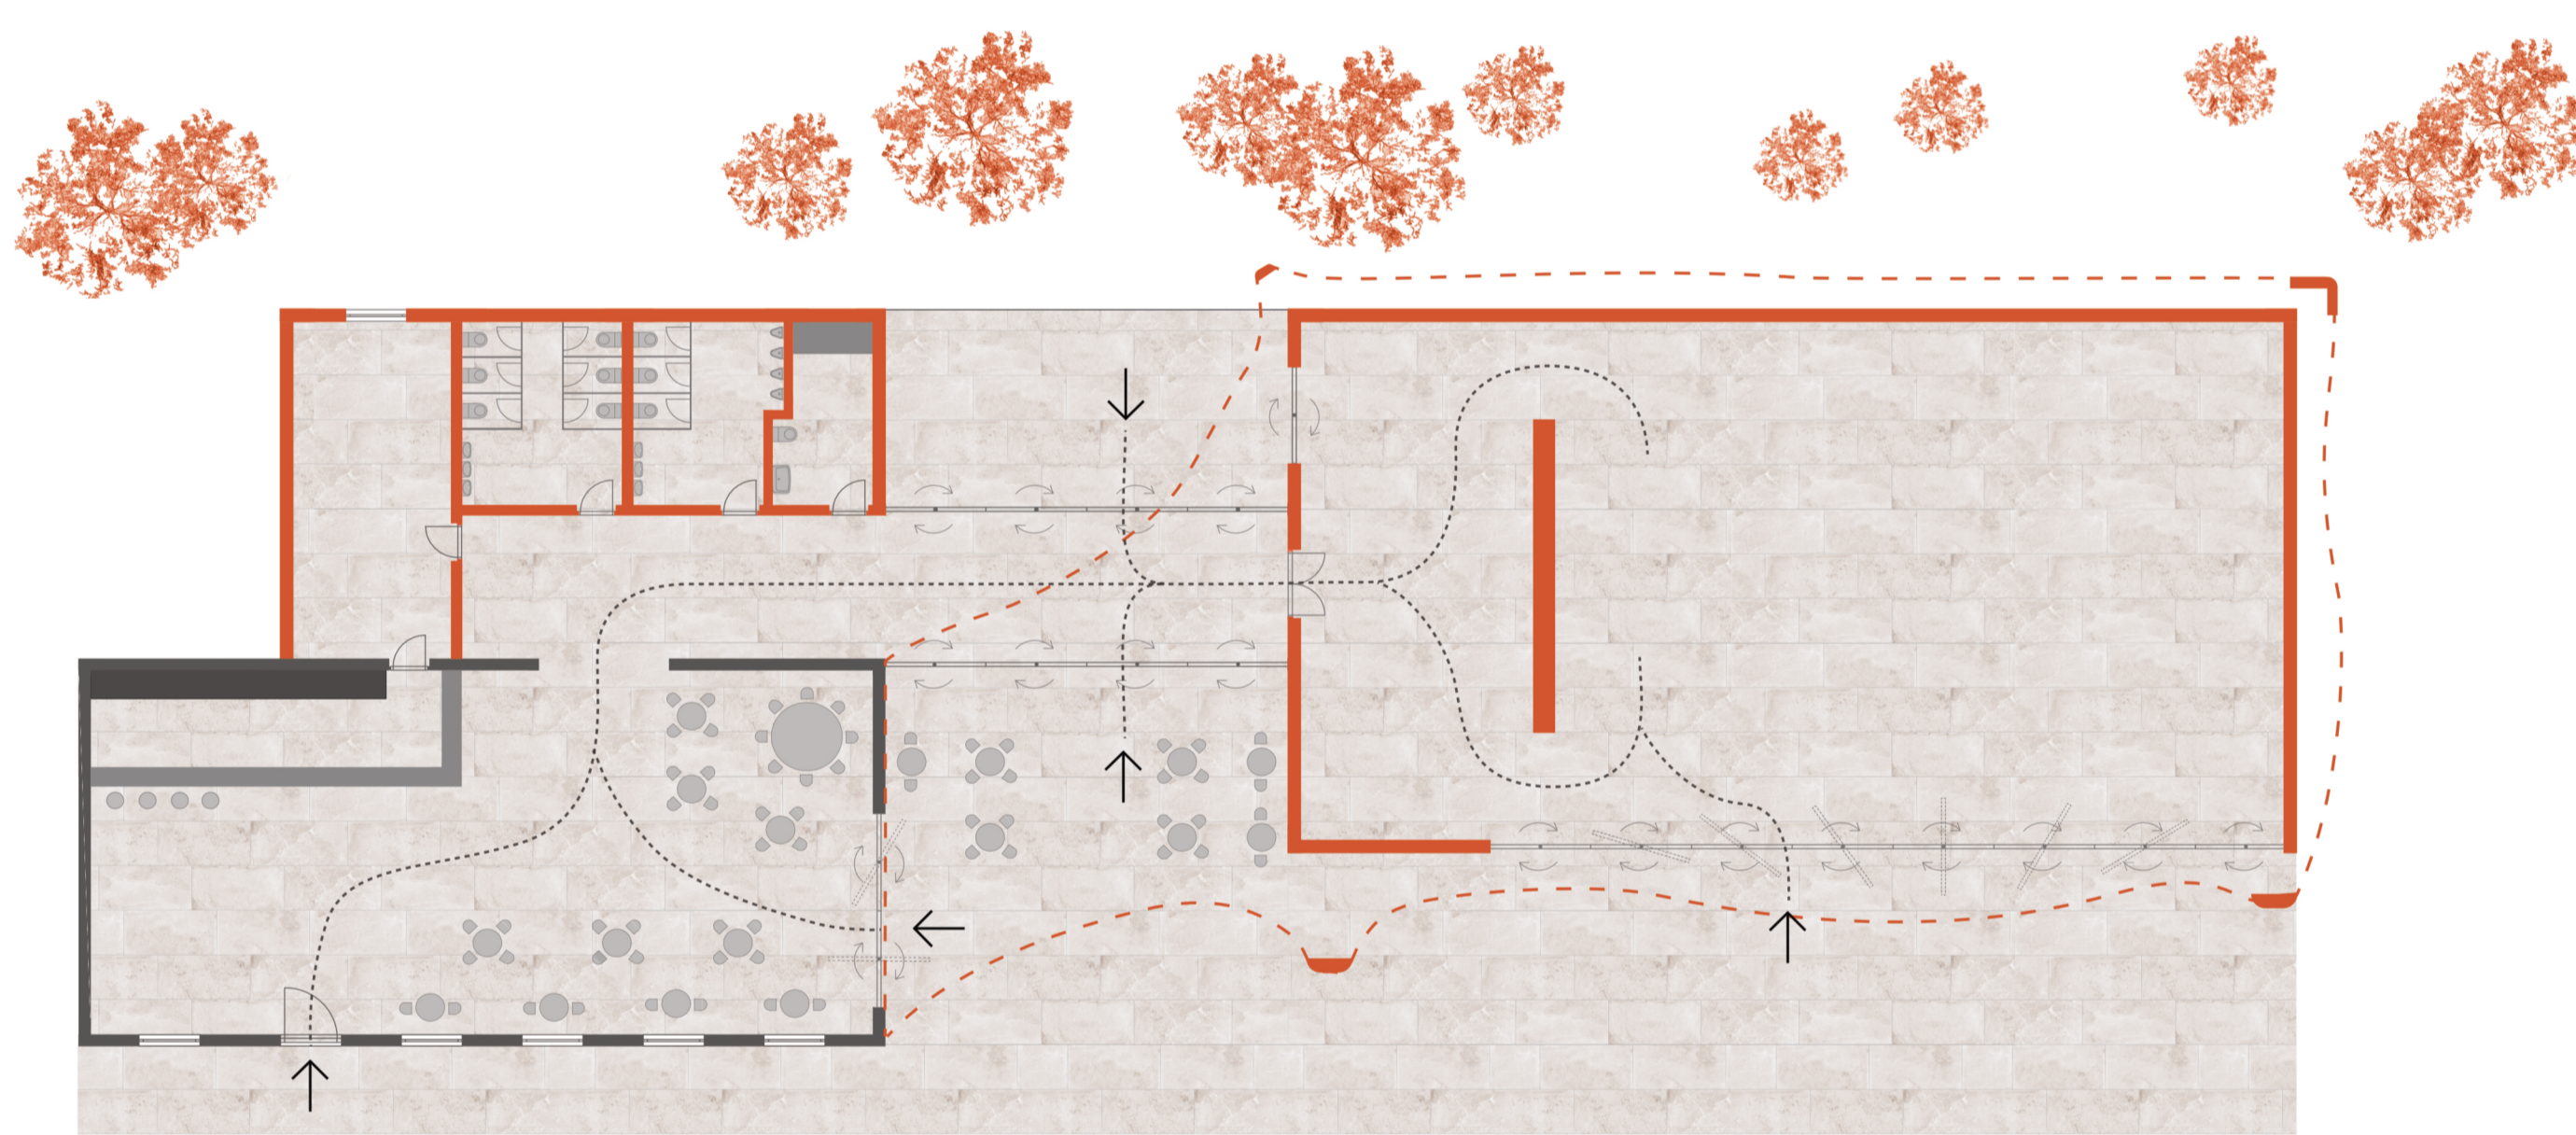

# Rudá věž smrti - EDUKAČNÍ CENTRUM

ateliér Štibor / Jurica  
 ATZ2 - ateliér architektonické tvorby - základní 1  
 FSv ČVUT v Praze ZS 2025 / 26

Irena Nováková

Situace 1:750

Půdorys 1:200

Řez 1:200