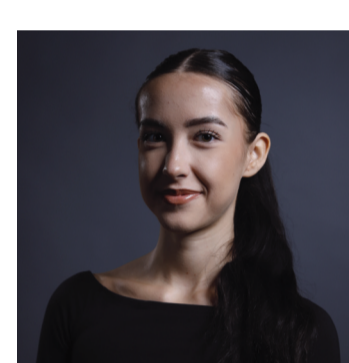

# Rudá věž smrti - EDUKAČNÍ CENTRUM

ateliér Štibor / Jurica  
 ATZ2 - ateliér architektonické tvorby - základní 1  
 FSv ČVUT v Praze ZS 2025 / 26

Irena Nováková

Situace 1:750

Půdorys 1:200

Řez 1:200