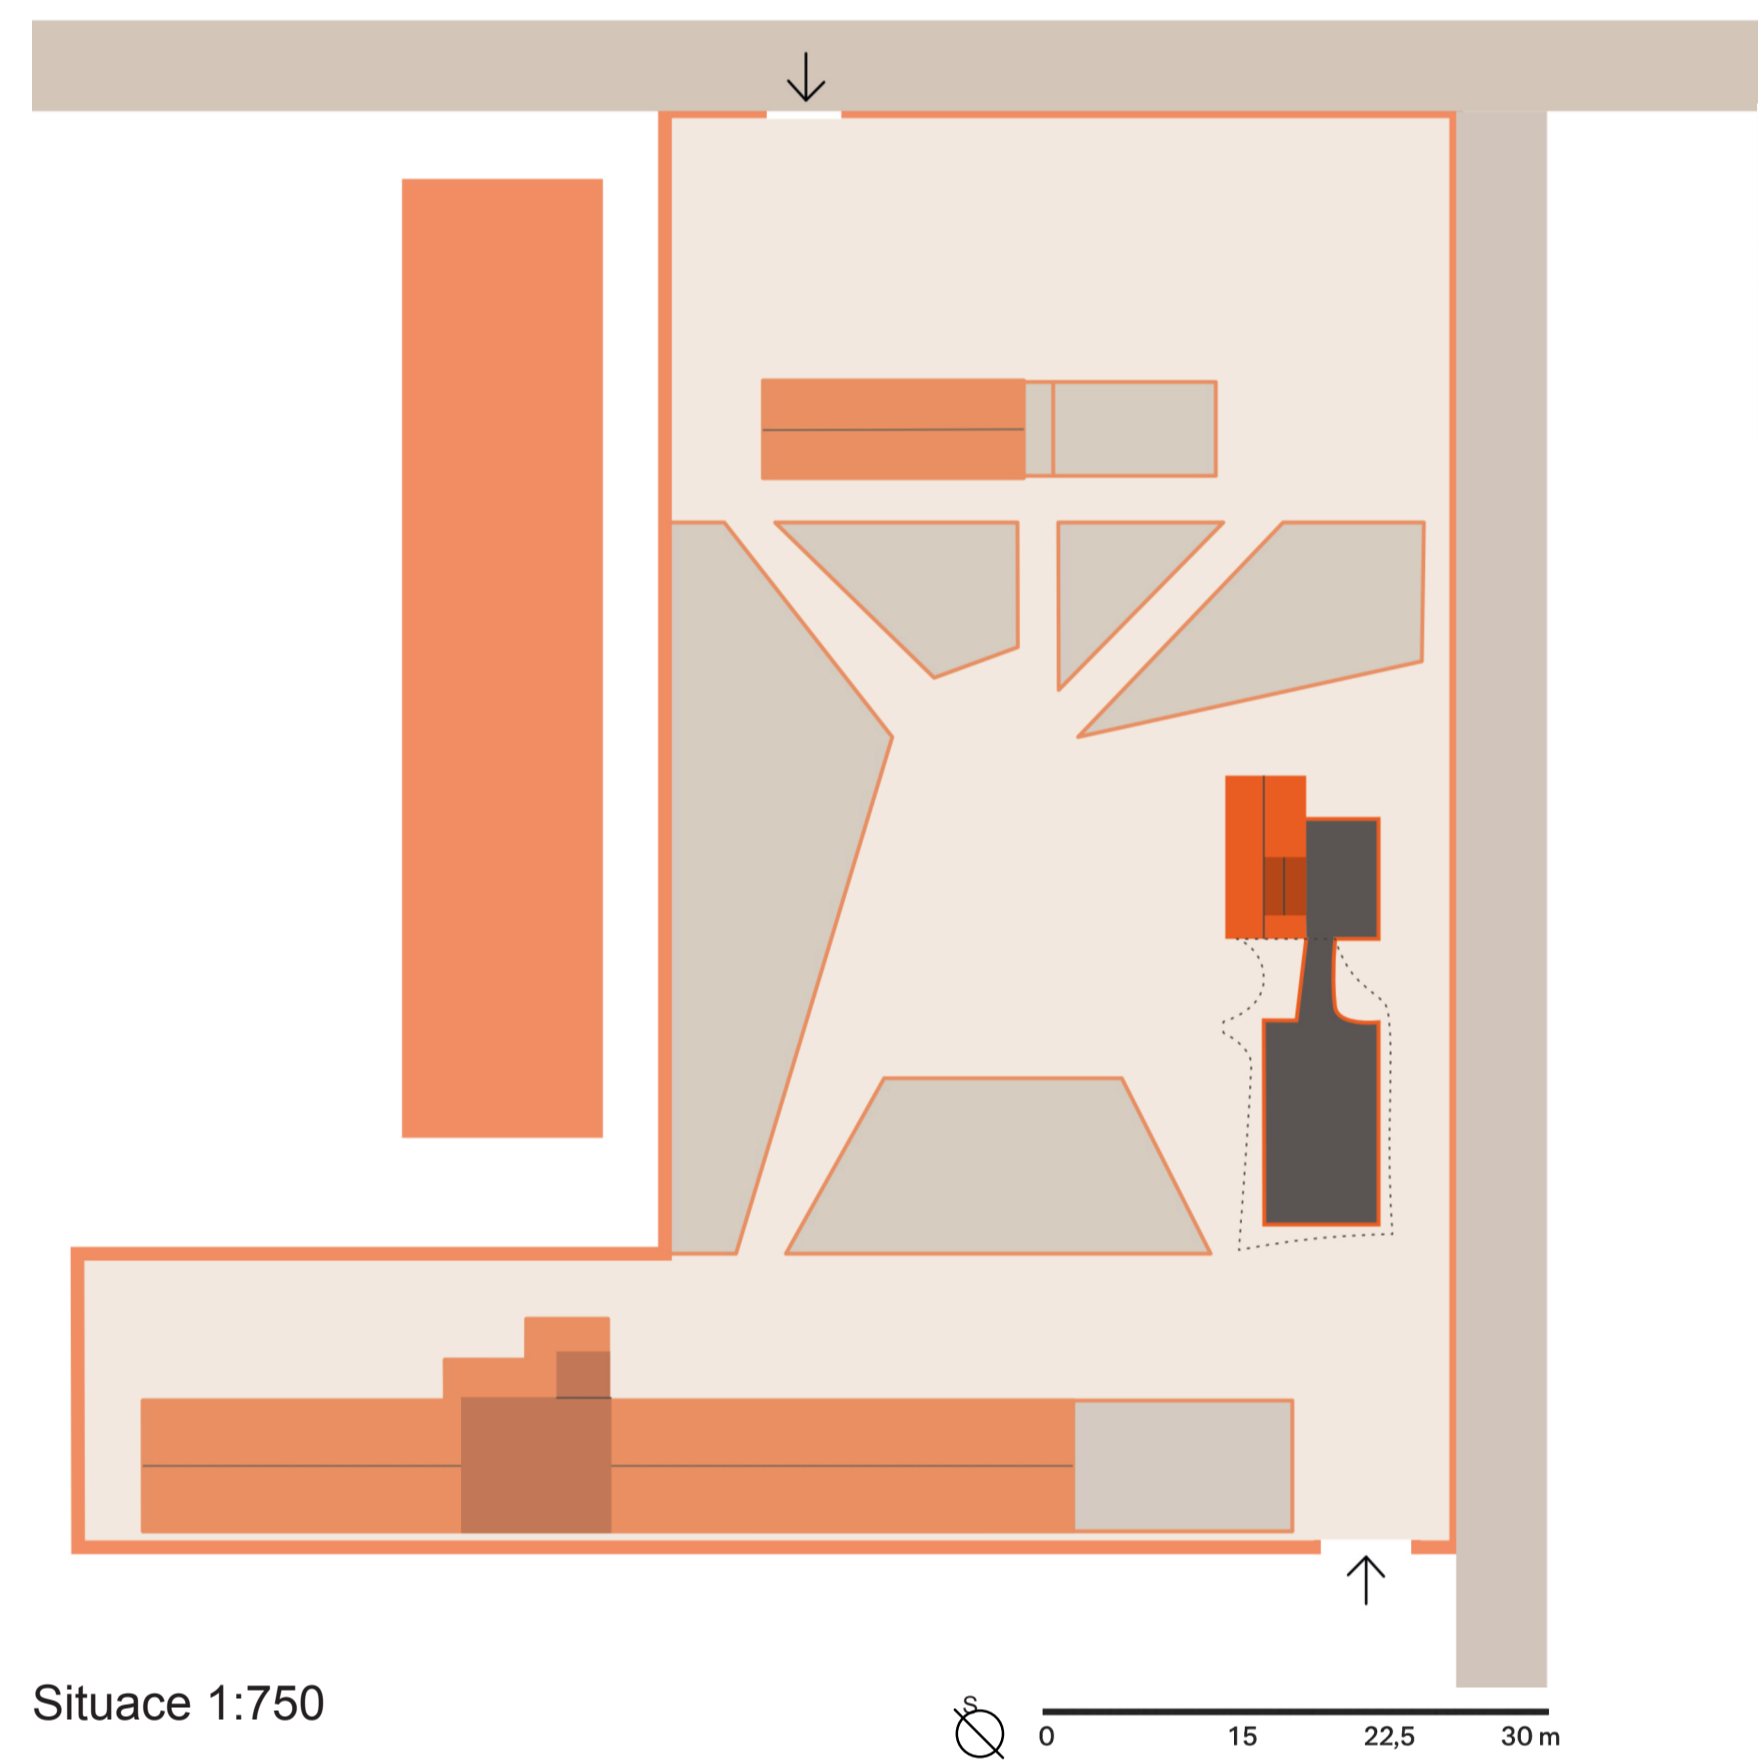

# Rudá věž smrti - EDUKAČNÍ CENTRUM

ateliér Štibor / Jurica  
 ATZ2 - ateliér architektonické tvorby - základní 1  
 FSv ČVUT v Praze ZS 2025 / 26

Irena Nováková

Situace 1:750

Půdorys 1:200

Řez 1:200