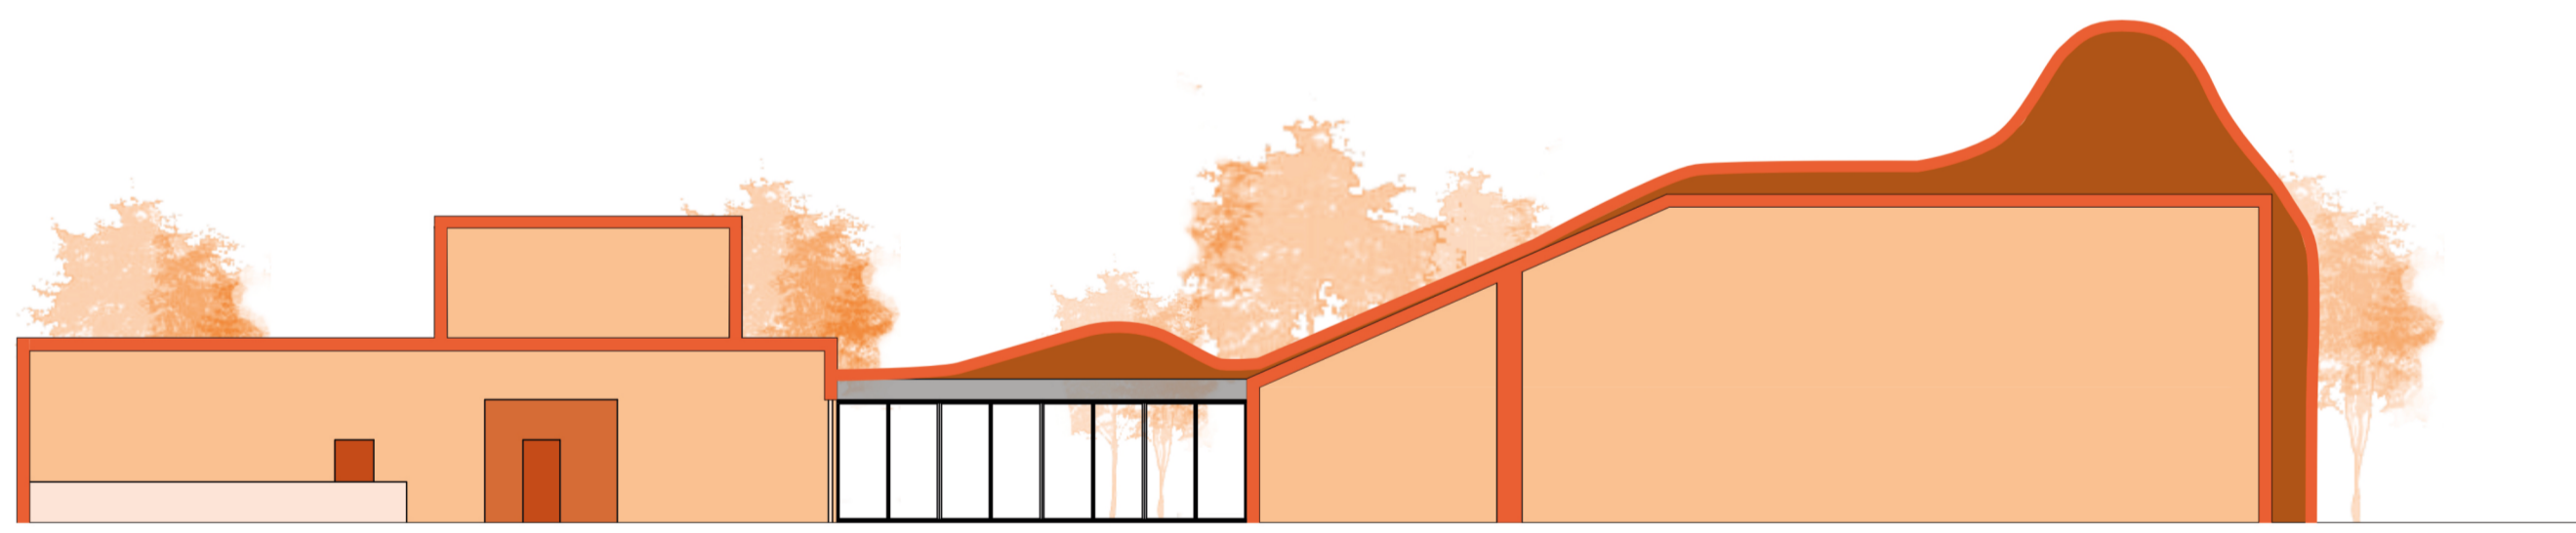

# Rudá věž smrti - EDUKAČNÍ CENTRUM

ateliér Štibor / Jurica  
 ATZ2 - ateliér architektonické tvorby - základní 1  
 FSv ČVUT v Praze ZS 2025 / 26

Irena Nováková

Situace 1:750

Půdorys 1:200

Řez 1:200