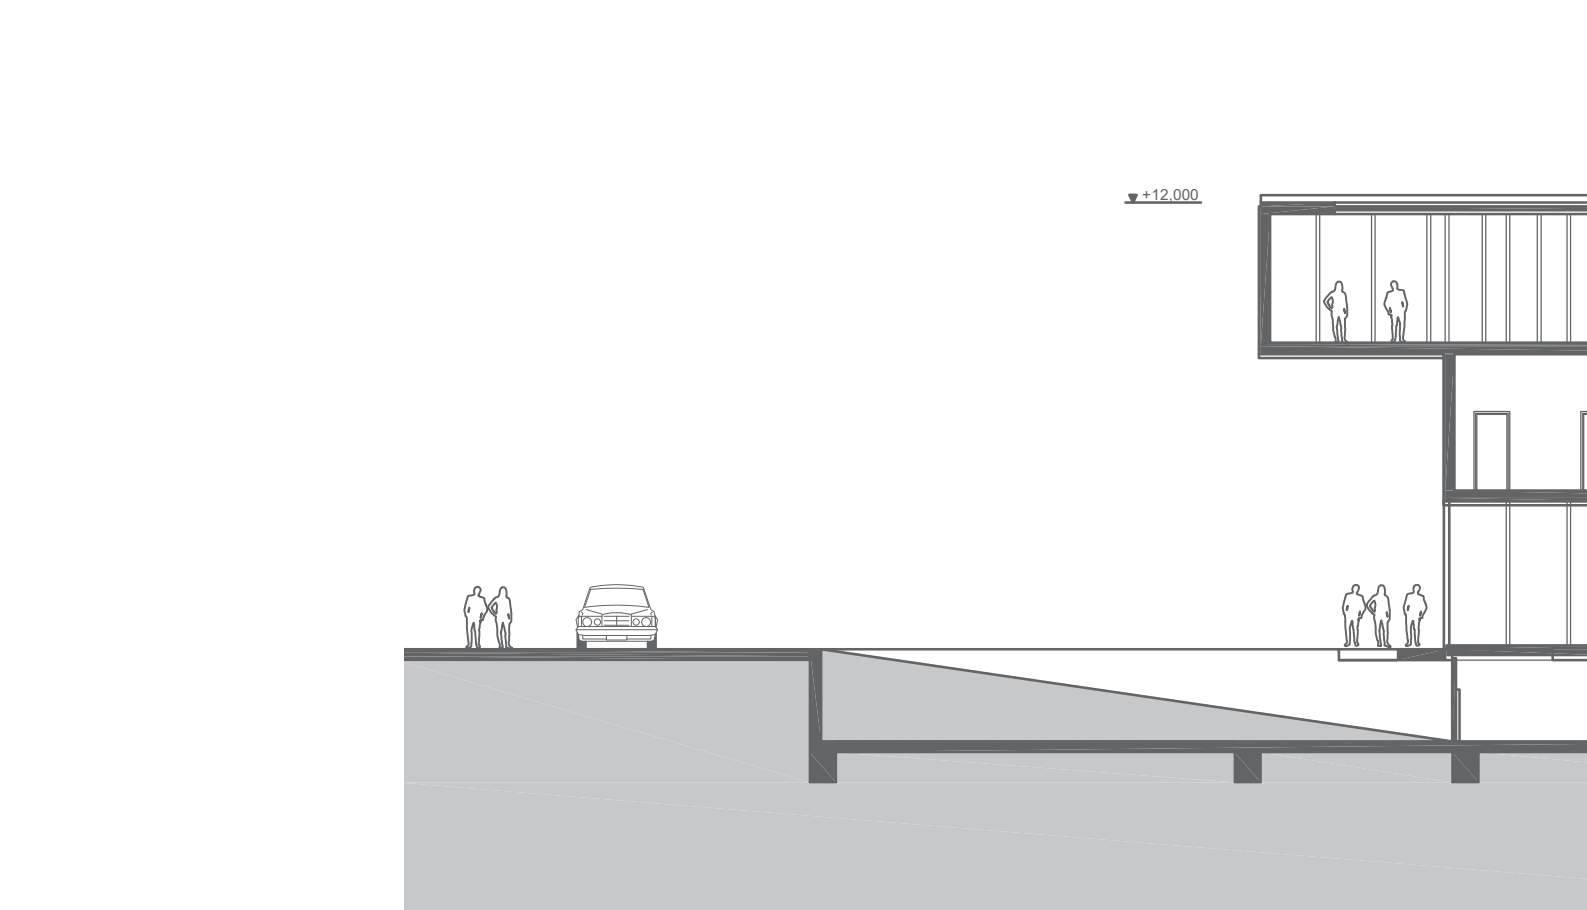

NADACE ZDEŇKA SÝKORY

Praha, Letná

DAVID BĚLOHRADSKÝ

AT02
ATELIÉR SVATOS KOSÍKOVÁ
LS 2025/2026 A+s FSV ČVUT V PRAZE

AXONOMETRIE

ŘEZY - 1:200

SITUACE - 1:5000

PŮDORISY - 1:200

SITUACE - 1:500

POHLED VÝCHODNÍ

POHLED SEVERNÍ

POHLED ZÁPADNÍ