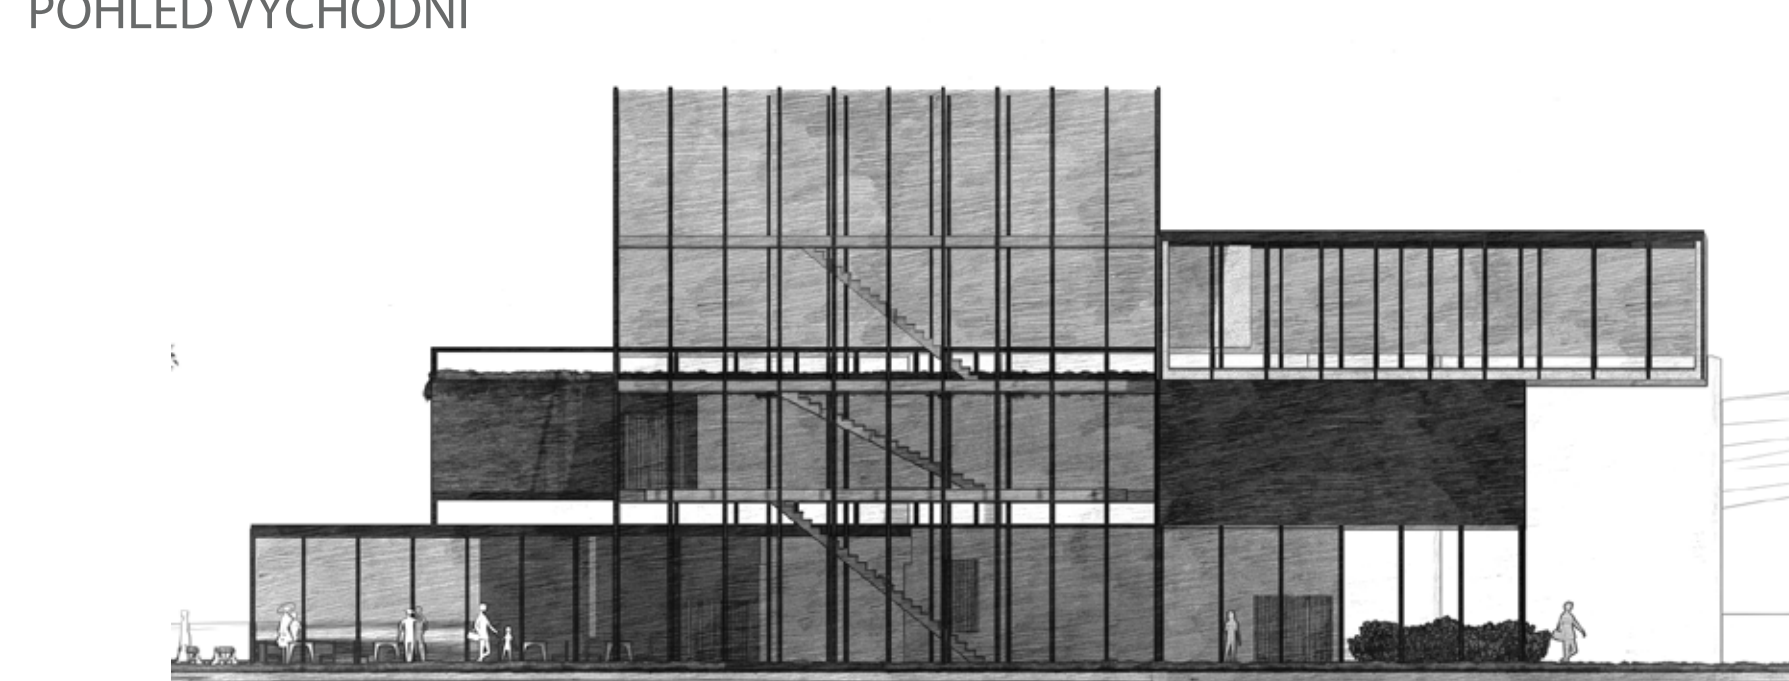

NADACE ZDEŇKA SÝKORY

Praha, Letná

DAVID BĚLOHRADSKÝ

AT02
ATELIÉR SVATOS KOSÍKOVÁ
LS 2025/2026 A+s FSV ČVUT V PRAZE

AXONOMETRIE

ŘEZY - 1:200

SITUACE - 1:5000

PŮDORISY - 1:200

SITUACE - 1:500

POHLED VÝCHODNÍ

POHLED SEVERNÍ

POHLED ZÁPADNÍ