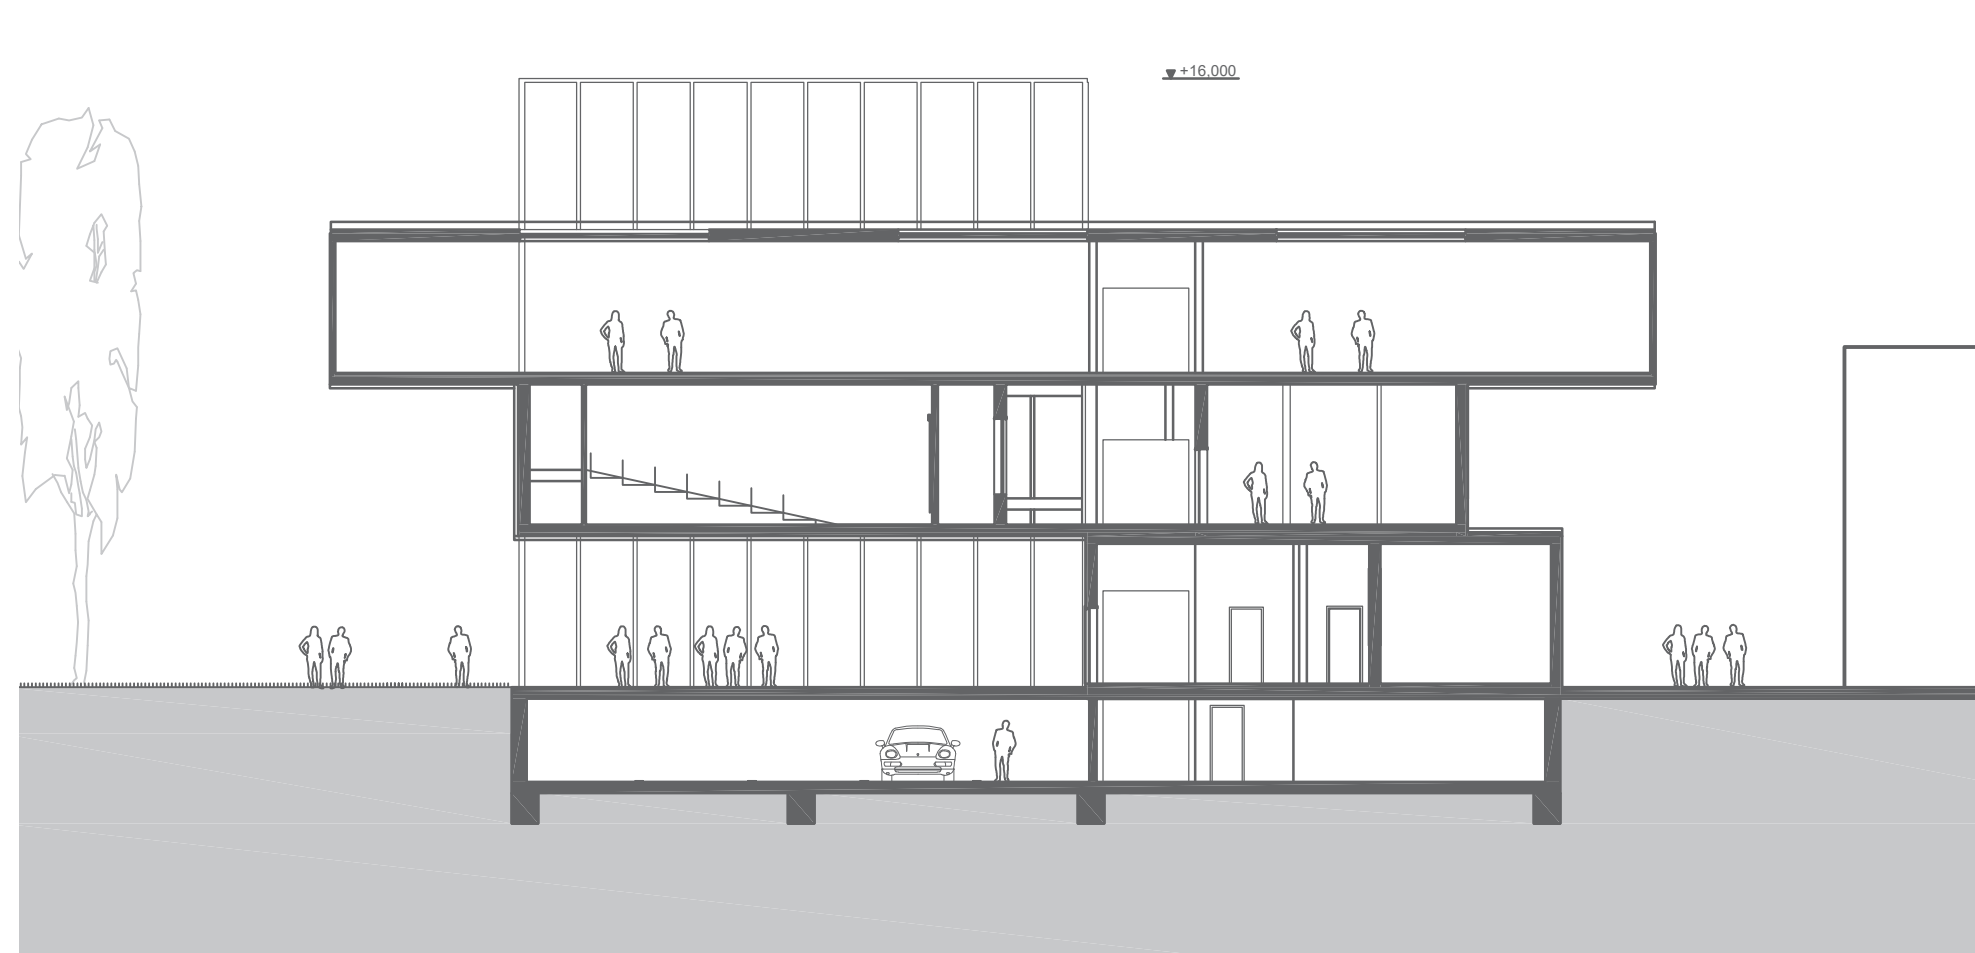

NADACE ZDEŇKA SÝKORY

Praha, Letná

DAVID BĚLOHRADSKÝ

AT02
ATELIÉR SVATOS KOSÍKOVÁ
LS 2025/2026 A+s FSV ČVUT V PRAZE

AXONOMETRIE

ŘEZY - 1:200

SITUACE - 1:5000

PŮDORISY - 1:200

SITUACE - 1:500

POHLED VÝCHODNÍ

POHLED SEVERNÍ

POHLED ZÁPADNÍ