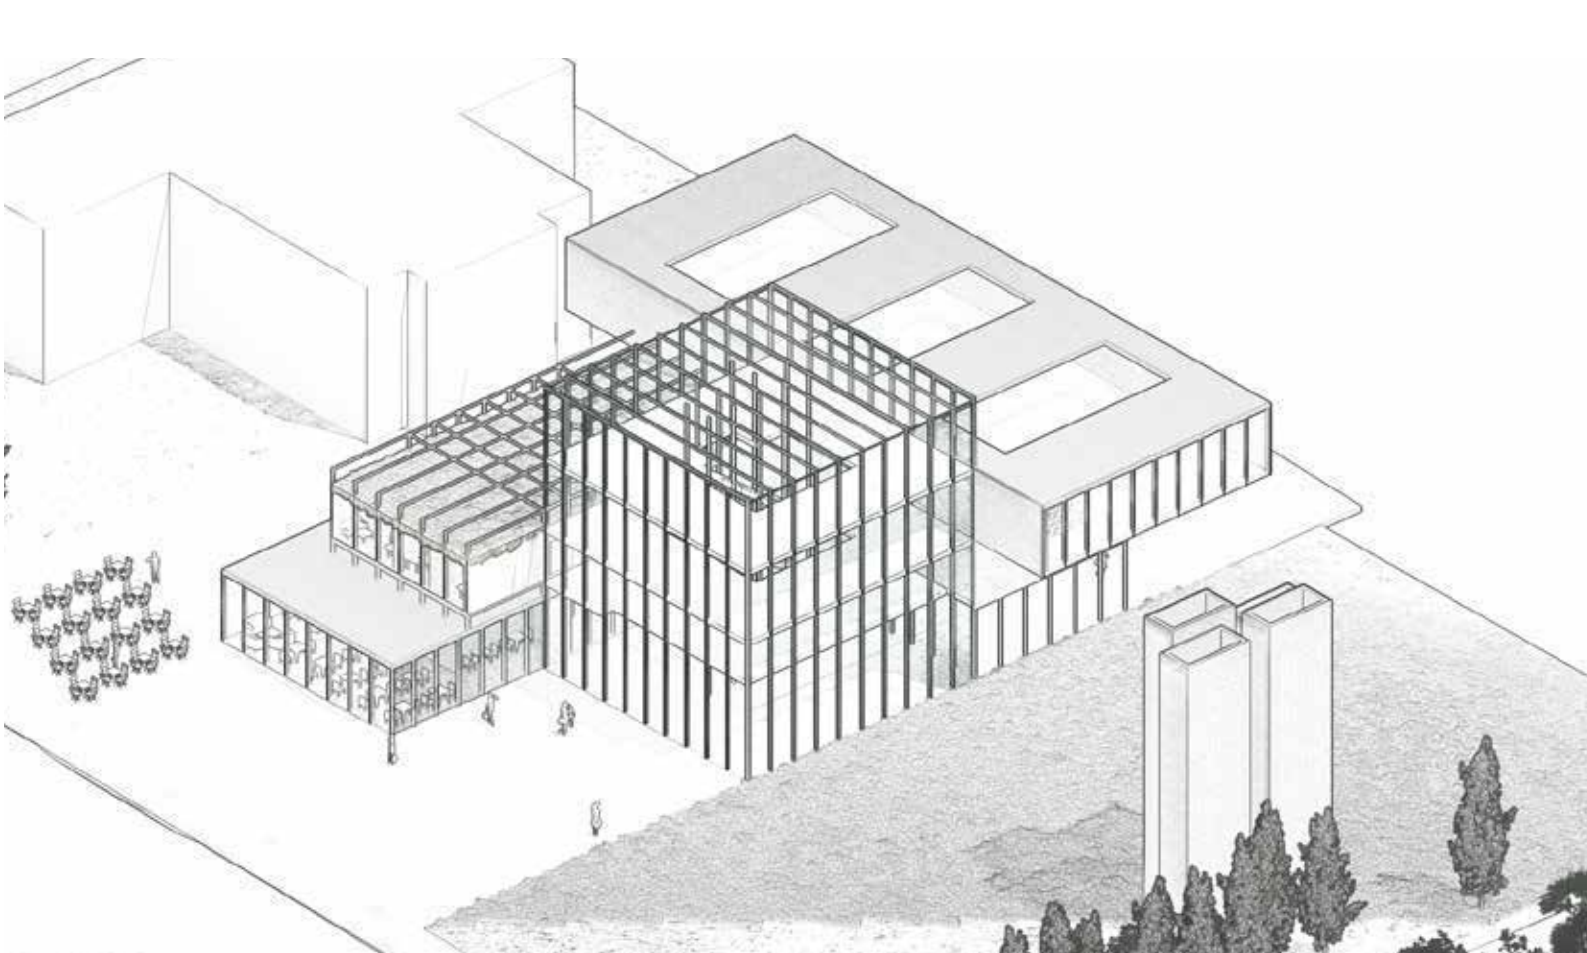

NADACE ZDEŇKA SÝKORY

Praha, Letná

DAVID BĚLOHRADSKÝ

AT02
ATELIÉR SVATOS KOSÍKOVÁ
LS 2025/2026 A+s FSV ČVUT V PRAZE

AXONOMETRIE

ŘEZY - 1:200

SITUACE - 1:5000

PŮDORISY - 1:200

SITUACE - 1:500

POHLED VÝCHODNÍ

POHLED SEVERNÍ

POHLED ZÁPADNÍ