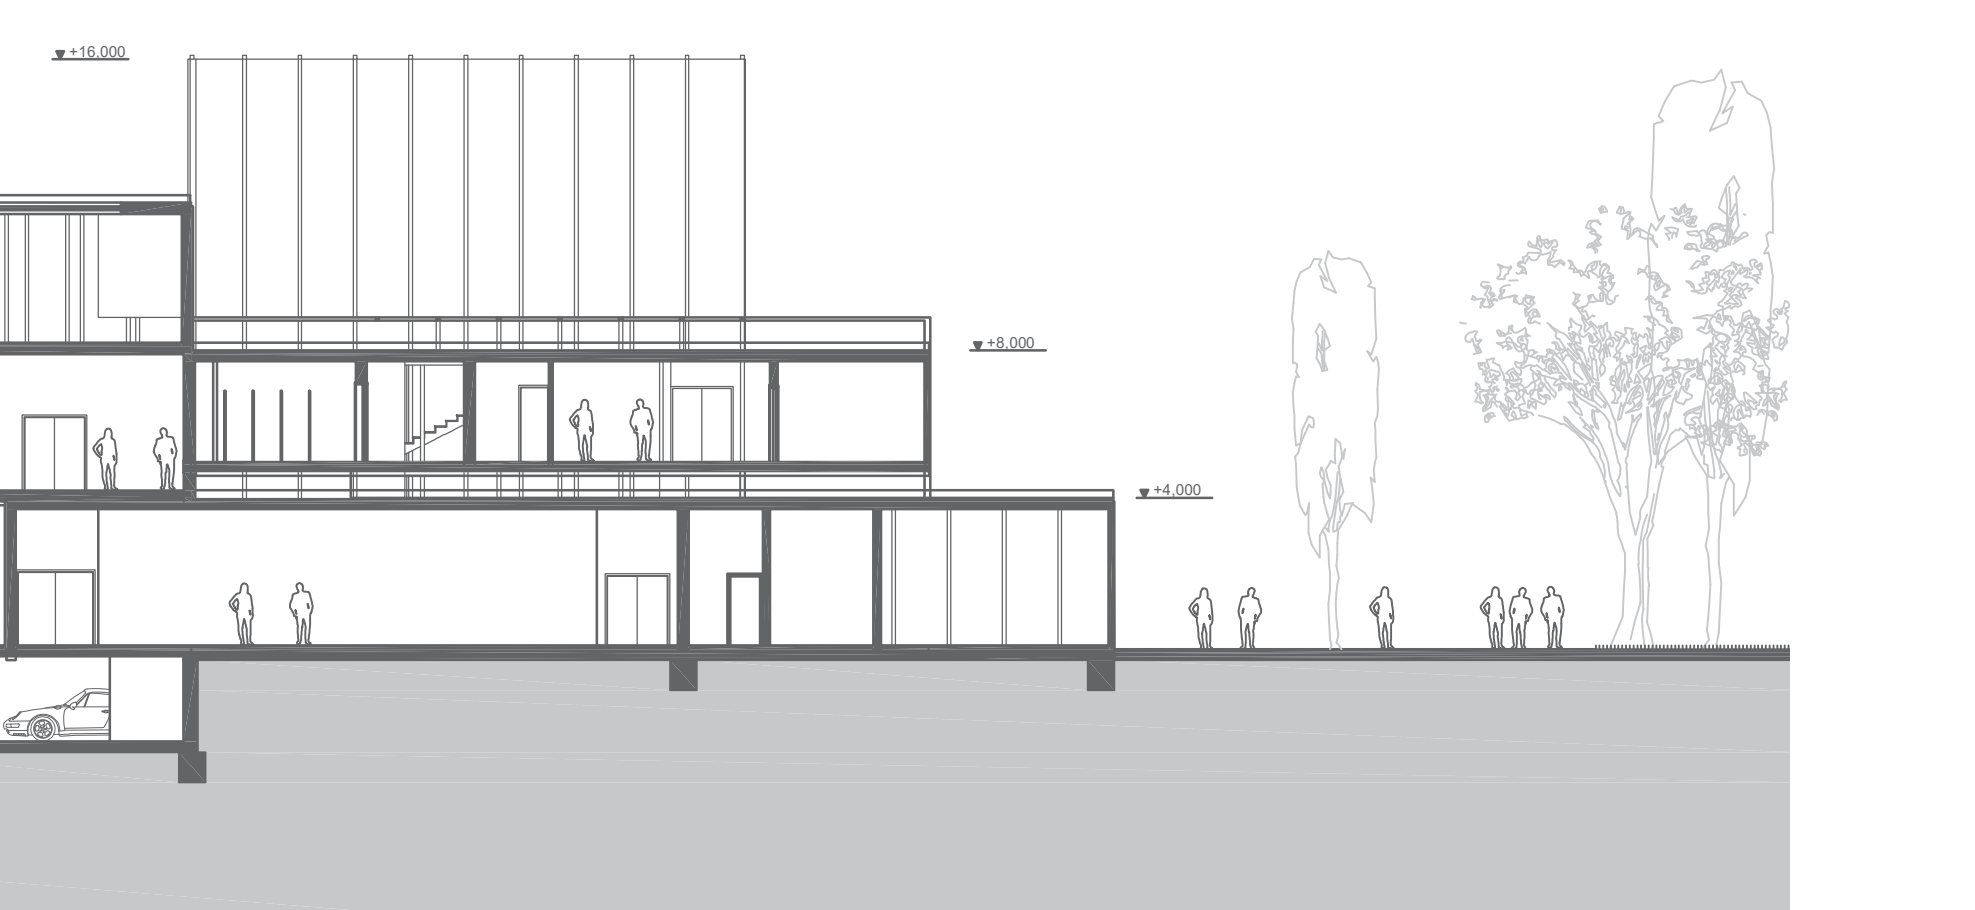

NADACE ZDEŇKA SÝKORY

Praha, Letná

DAVID BĚLOHRADSKÝ

AT02
ATELIÉR SVATOS KOSÍKOVÁ
LS 2025/2026 A+s FSV ČVUT V PRAZE

AXONOMETRIE

ŘEZY - 1:200

SITUACE - 1:5000

PŮDORISY - 1:200

SITUACE - 1:500

POHLED VÝCHODNÍ

POHLED SEVERNÍ

POHLED ZÁPADNÍ