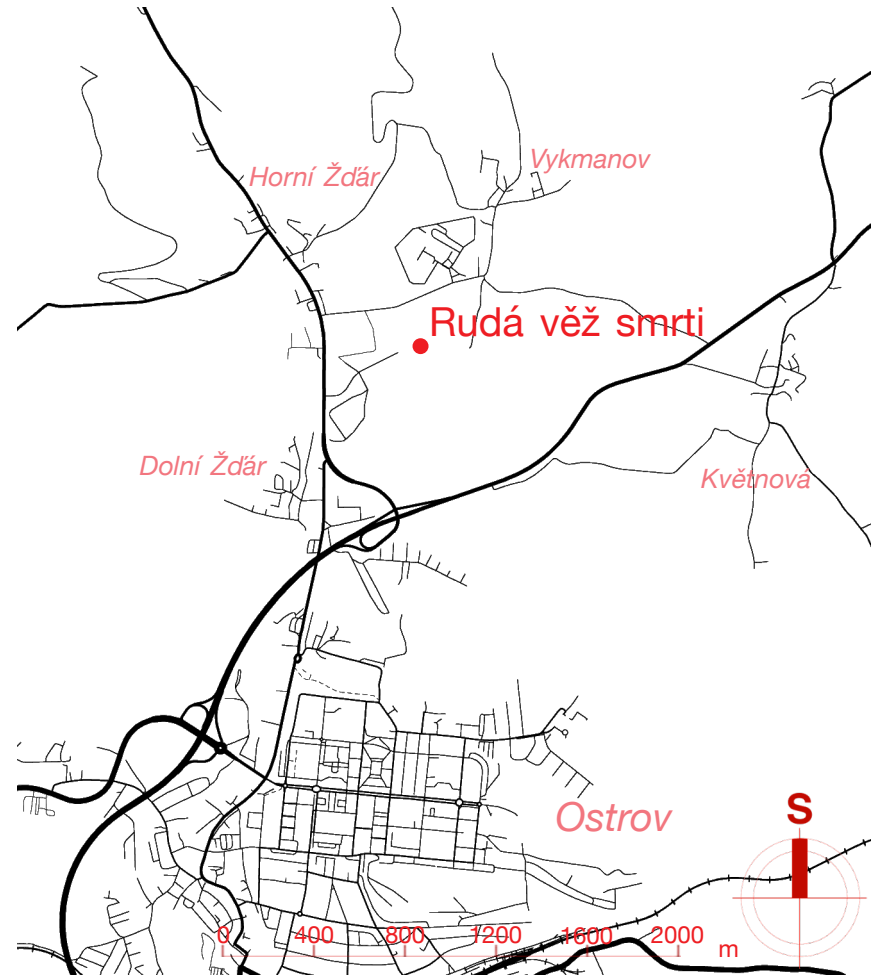

rudá věž smrti

Kaple

ATZ1_ateliér architektonické tvorby základní 1_LS 2025/2026
 ateliér: Rychtařík | Jurica | Karhan

Samuel Oswald

Kaple je navržena jako místo k tichému rozjímání. Neupozorňuje na sebe, je materiállové a tvarové strohá. Uvnitř kaple má návštěvník nerušený rozhled po celém areálu.

širší vztahy

koncept

situace

půdorys

axonometrie

řez A - A'

pohled východ

řez B - B'