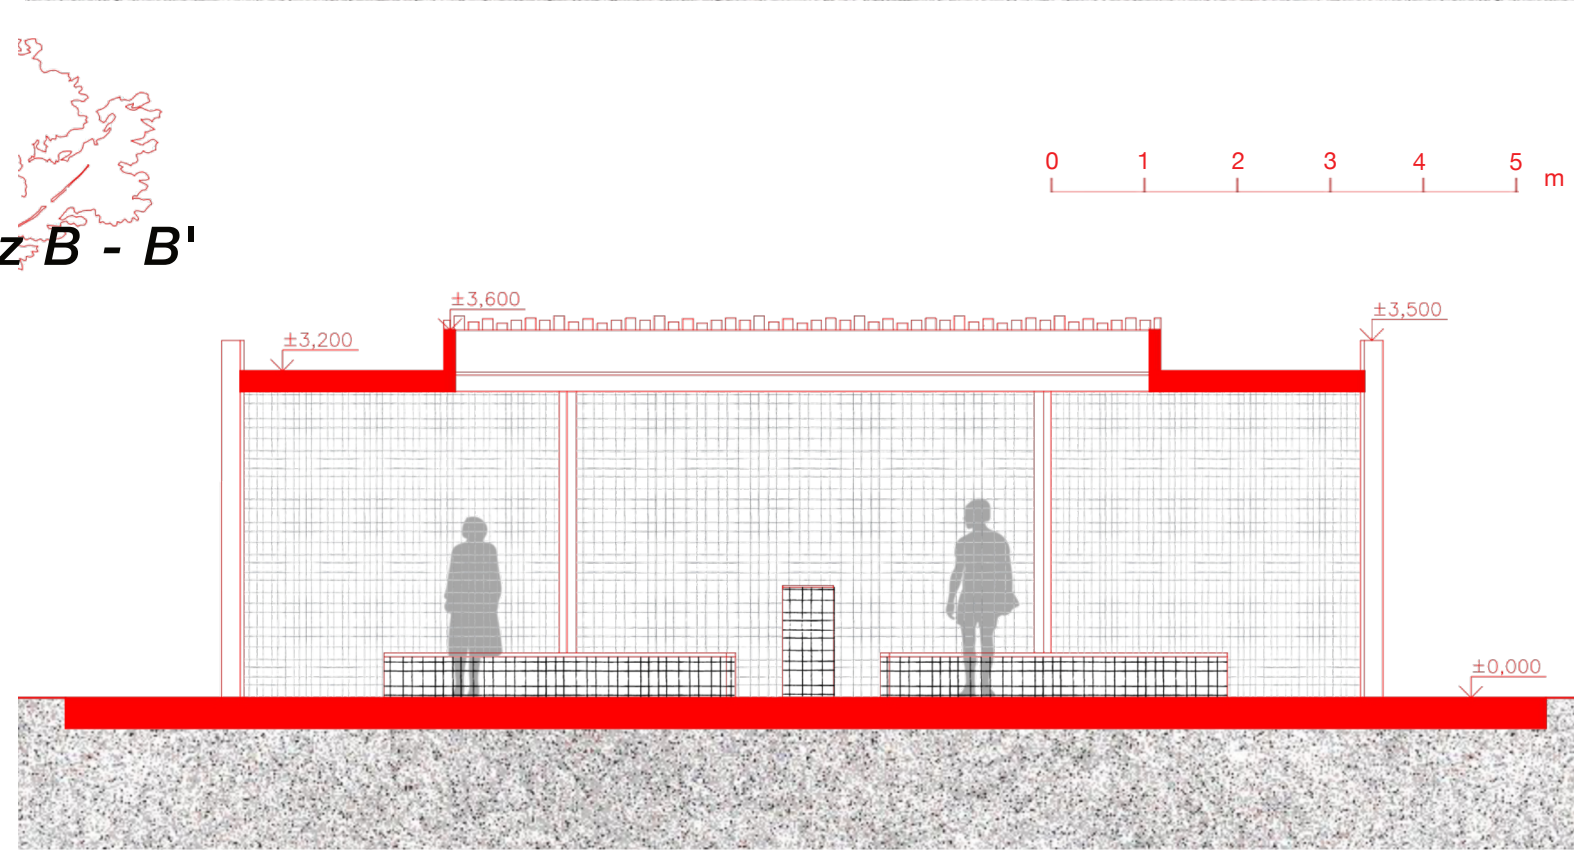

rudá věž smrti

Kaple

ATZ1_ateliér architektonické tvorby základní 1_LS 2025/2026
 ateliér: Rychtařík | Jurica | Karhan

Samuel Oswald

Kaple je navržena jako místo k tichému rozjímání. Neupozorňuje na sebe, je materiállové a tvarové strohá. Uvnitř kaple má návštěvník nerušený rozhled po celém areálu.

širší vztahy

koncept

situace

půdorys

axonometrie

řez A - A'

pohled východ

řez B - B'

pohled jih

interiér

skicář