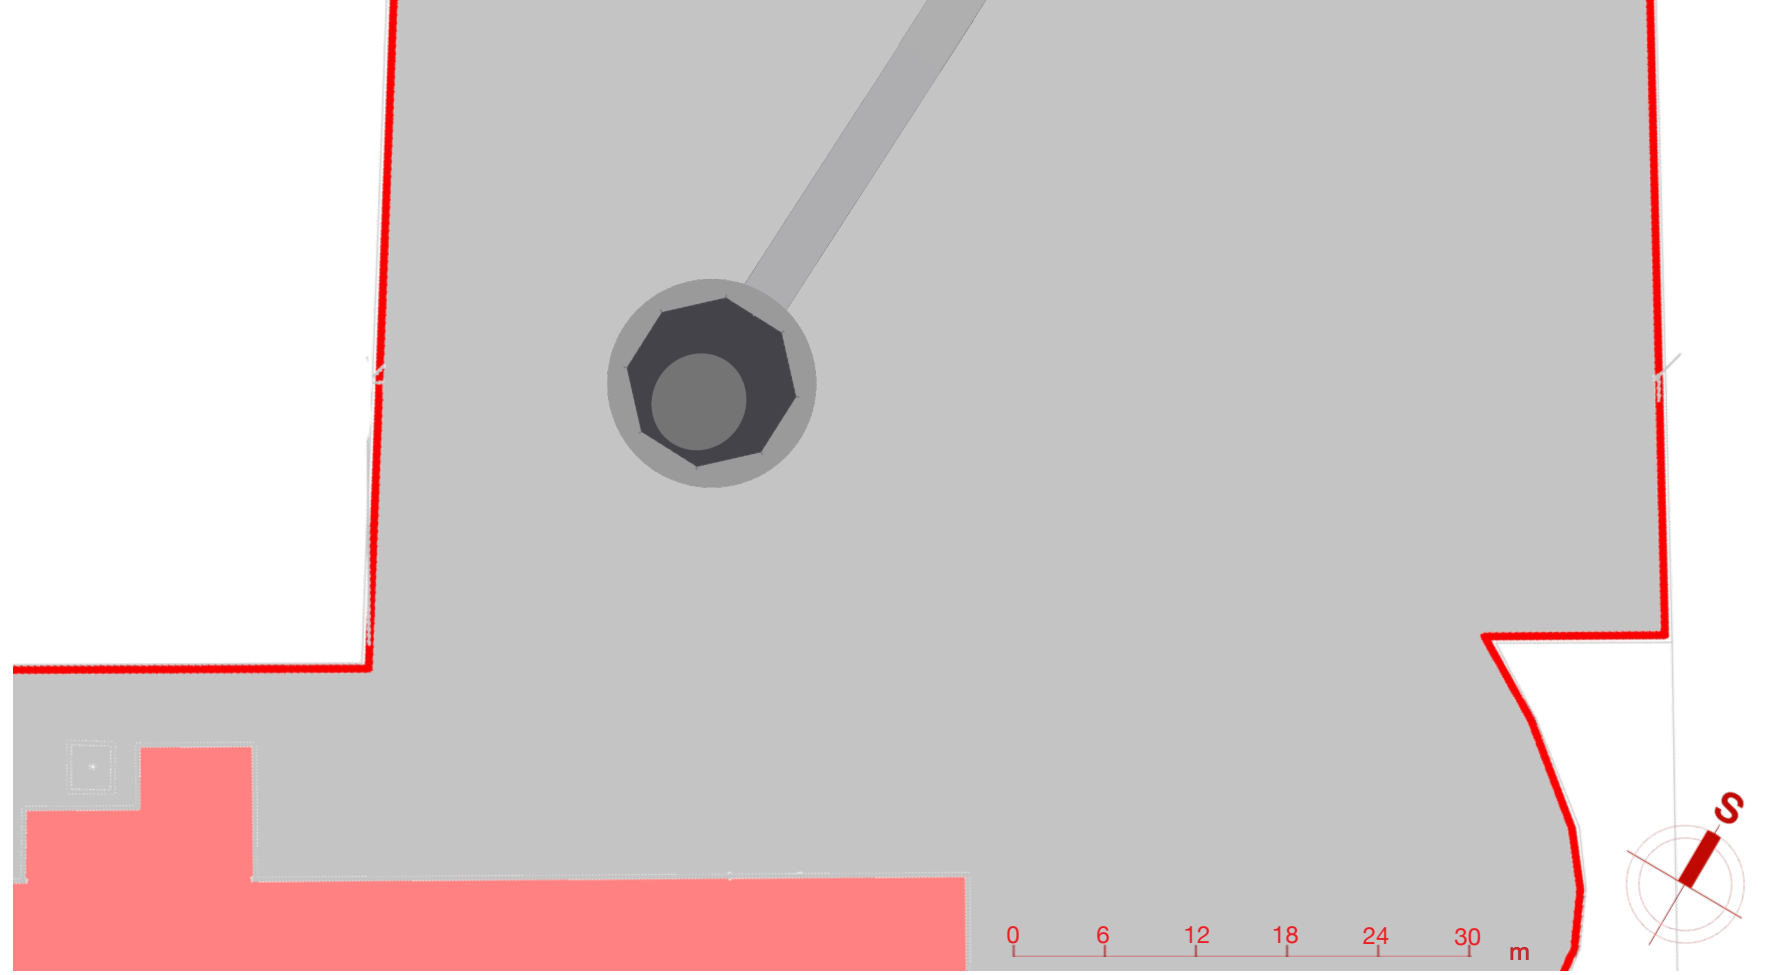

rudá věž smrti

Kaple

ATZ1_ateliér architektonické tvorby základní 1_LS 2025/2026
 ateliér: Rychtařík | Jurica | Karhan

Samuel Oswald

Kaple je navržena jako místo k tichému rozjímání. Neupozorňuje na sebe, je materiállové a tvarové strohá. Uvnitř kaple má návštěvník nerušený rozhled po celém areálu.

širší vztahy

koncept

situace

půdorys

axonometrie

řez A - A'

pohled východ

řez B - B'