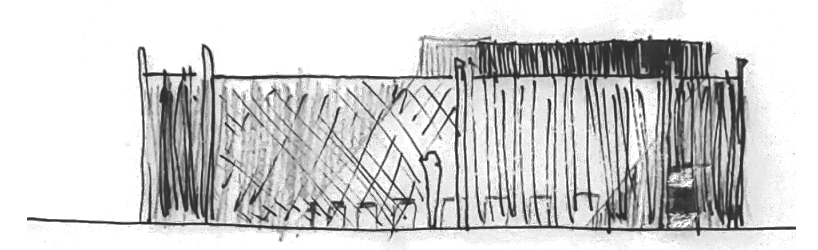

rudá věž smrti

Kaple

ATZ1_ateliér architektonické tvorby základní 1_LS 2025/2026
 ateliér: Rychtařík | Jurica | Karhan

Samuel Oswald

Kaple je navržena jako místo k tichému rozjímání. Neupozorňuje na sebe, je materiállové a tvarové strohá. Uvnitř kaple má návštěvník nerušený rozhled po celém areálu.

širší vztahy

koncept

situace

půdorys

axonometrie

řez A - A'

pohled východ

řez B - B'