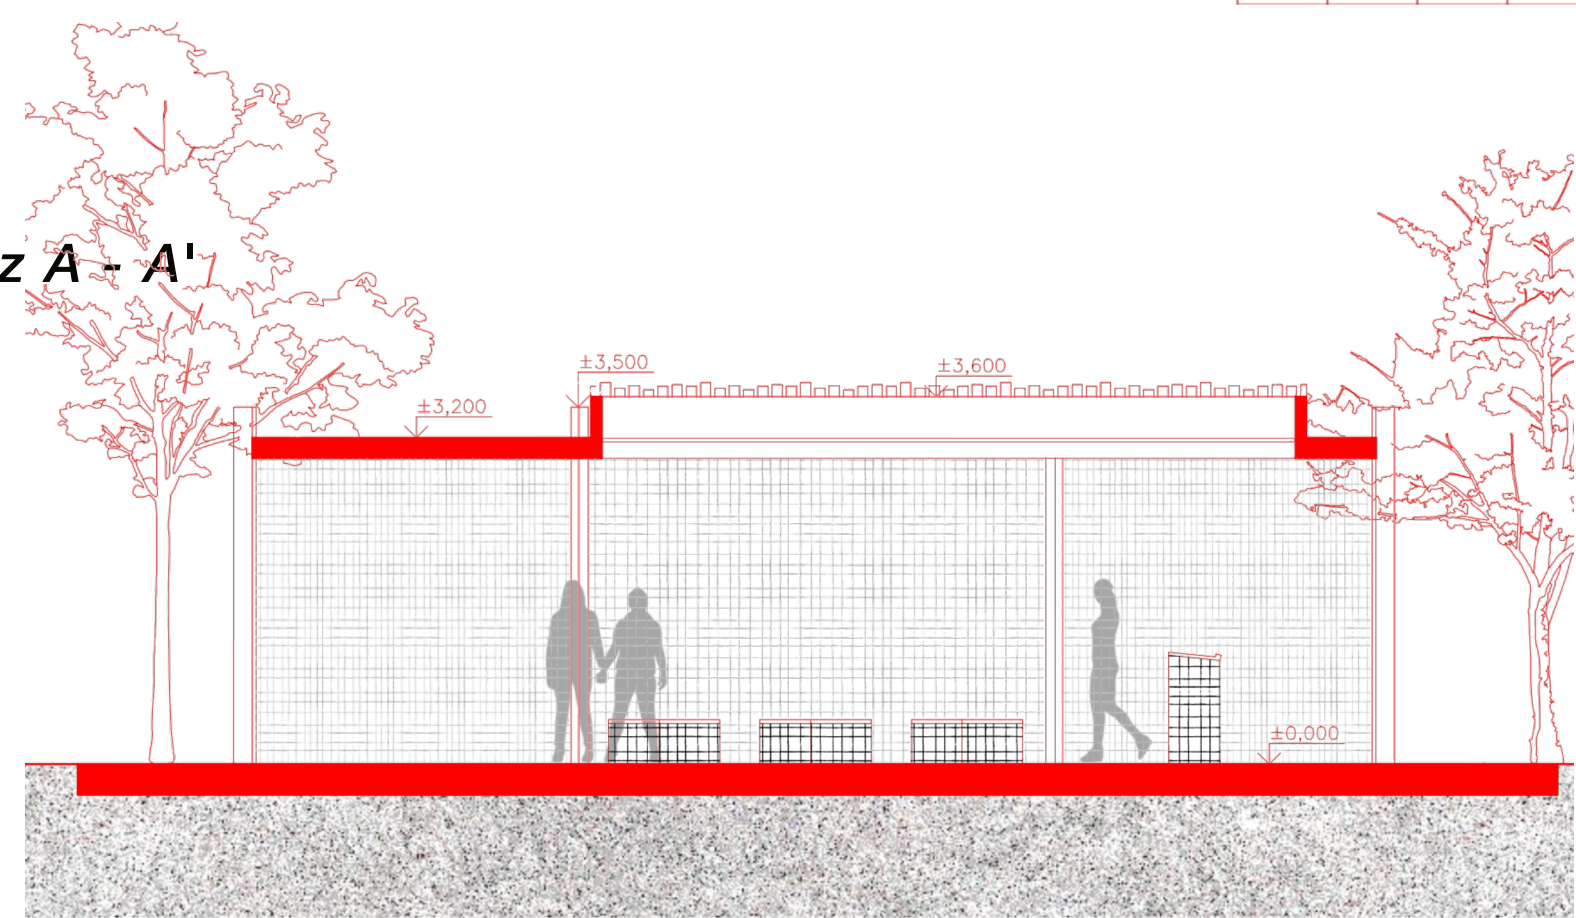

rudá věž smrti

Kaple

ATZ1_ateliér architektonické tvorby základní 1_LS 2025/2026
 ateliér: Rychtařík | Jurica | Karhan

Samuel Oswald

Kaple je navržena jako místo k tichému rozjímání. Neupozorňuje na sebe, je materiállové a tvarové strohá. Uvnitř kaple má návštěvník nerušený rozhled po celém areálu.

širší vztahy

koncept

situace

půdorys

axonometrie

řez A - A'

pohled východ

řez B - B'

pohled jih

interiér

skicář