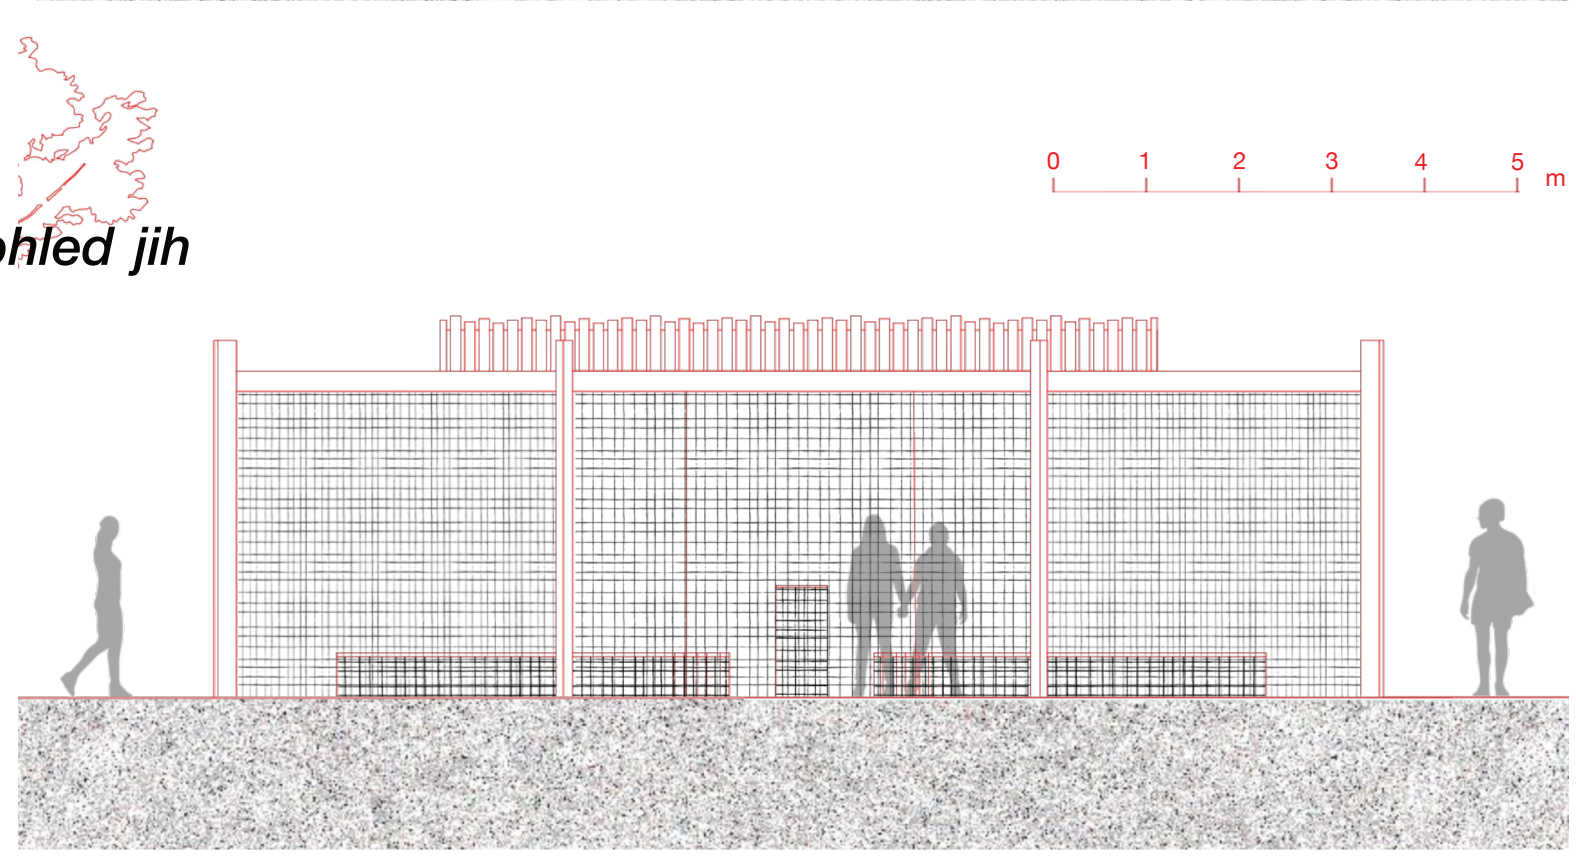

rudá věž smrti

Kaple

ATZ1_ateliér architektonické tvorby základní 1_LS 2025/2026
 ateliér: Rychtařík | Jurica | Karhan

Samuel Oswald

Kaple je navržena jako místo k tichému rozjímání. Neupozorňuje na sebe, je materiállové a tvarové strohá. Uvnitř kaple má návštěvník nerušený rozhled po celém areálu.

širší vztahy

koncept

situace

půdorys

axonometrie

řez A - A'

pohled východ

řez B - B'

pohled jih

interiér

skicář