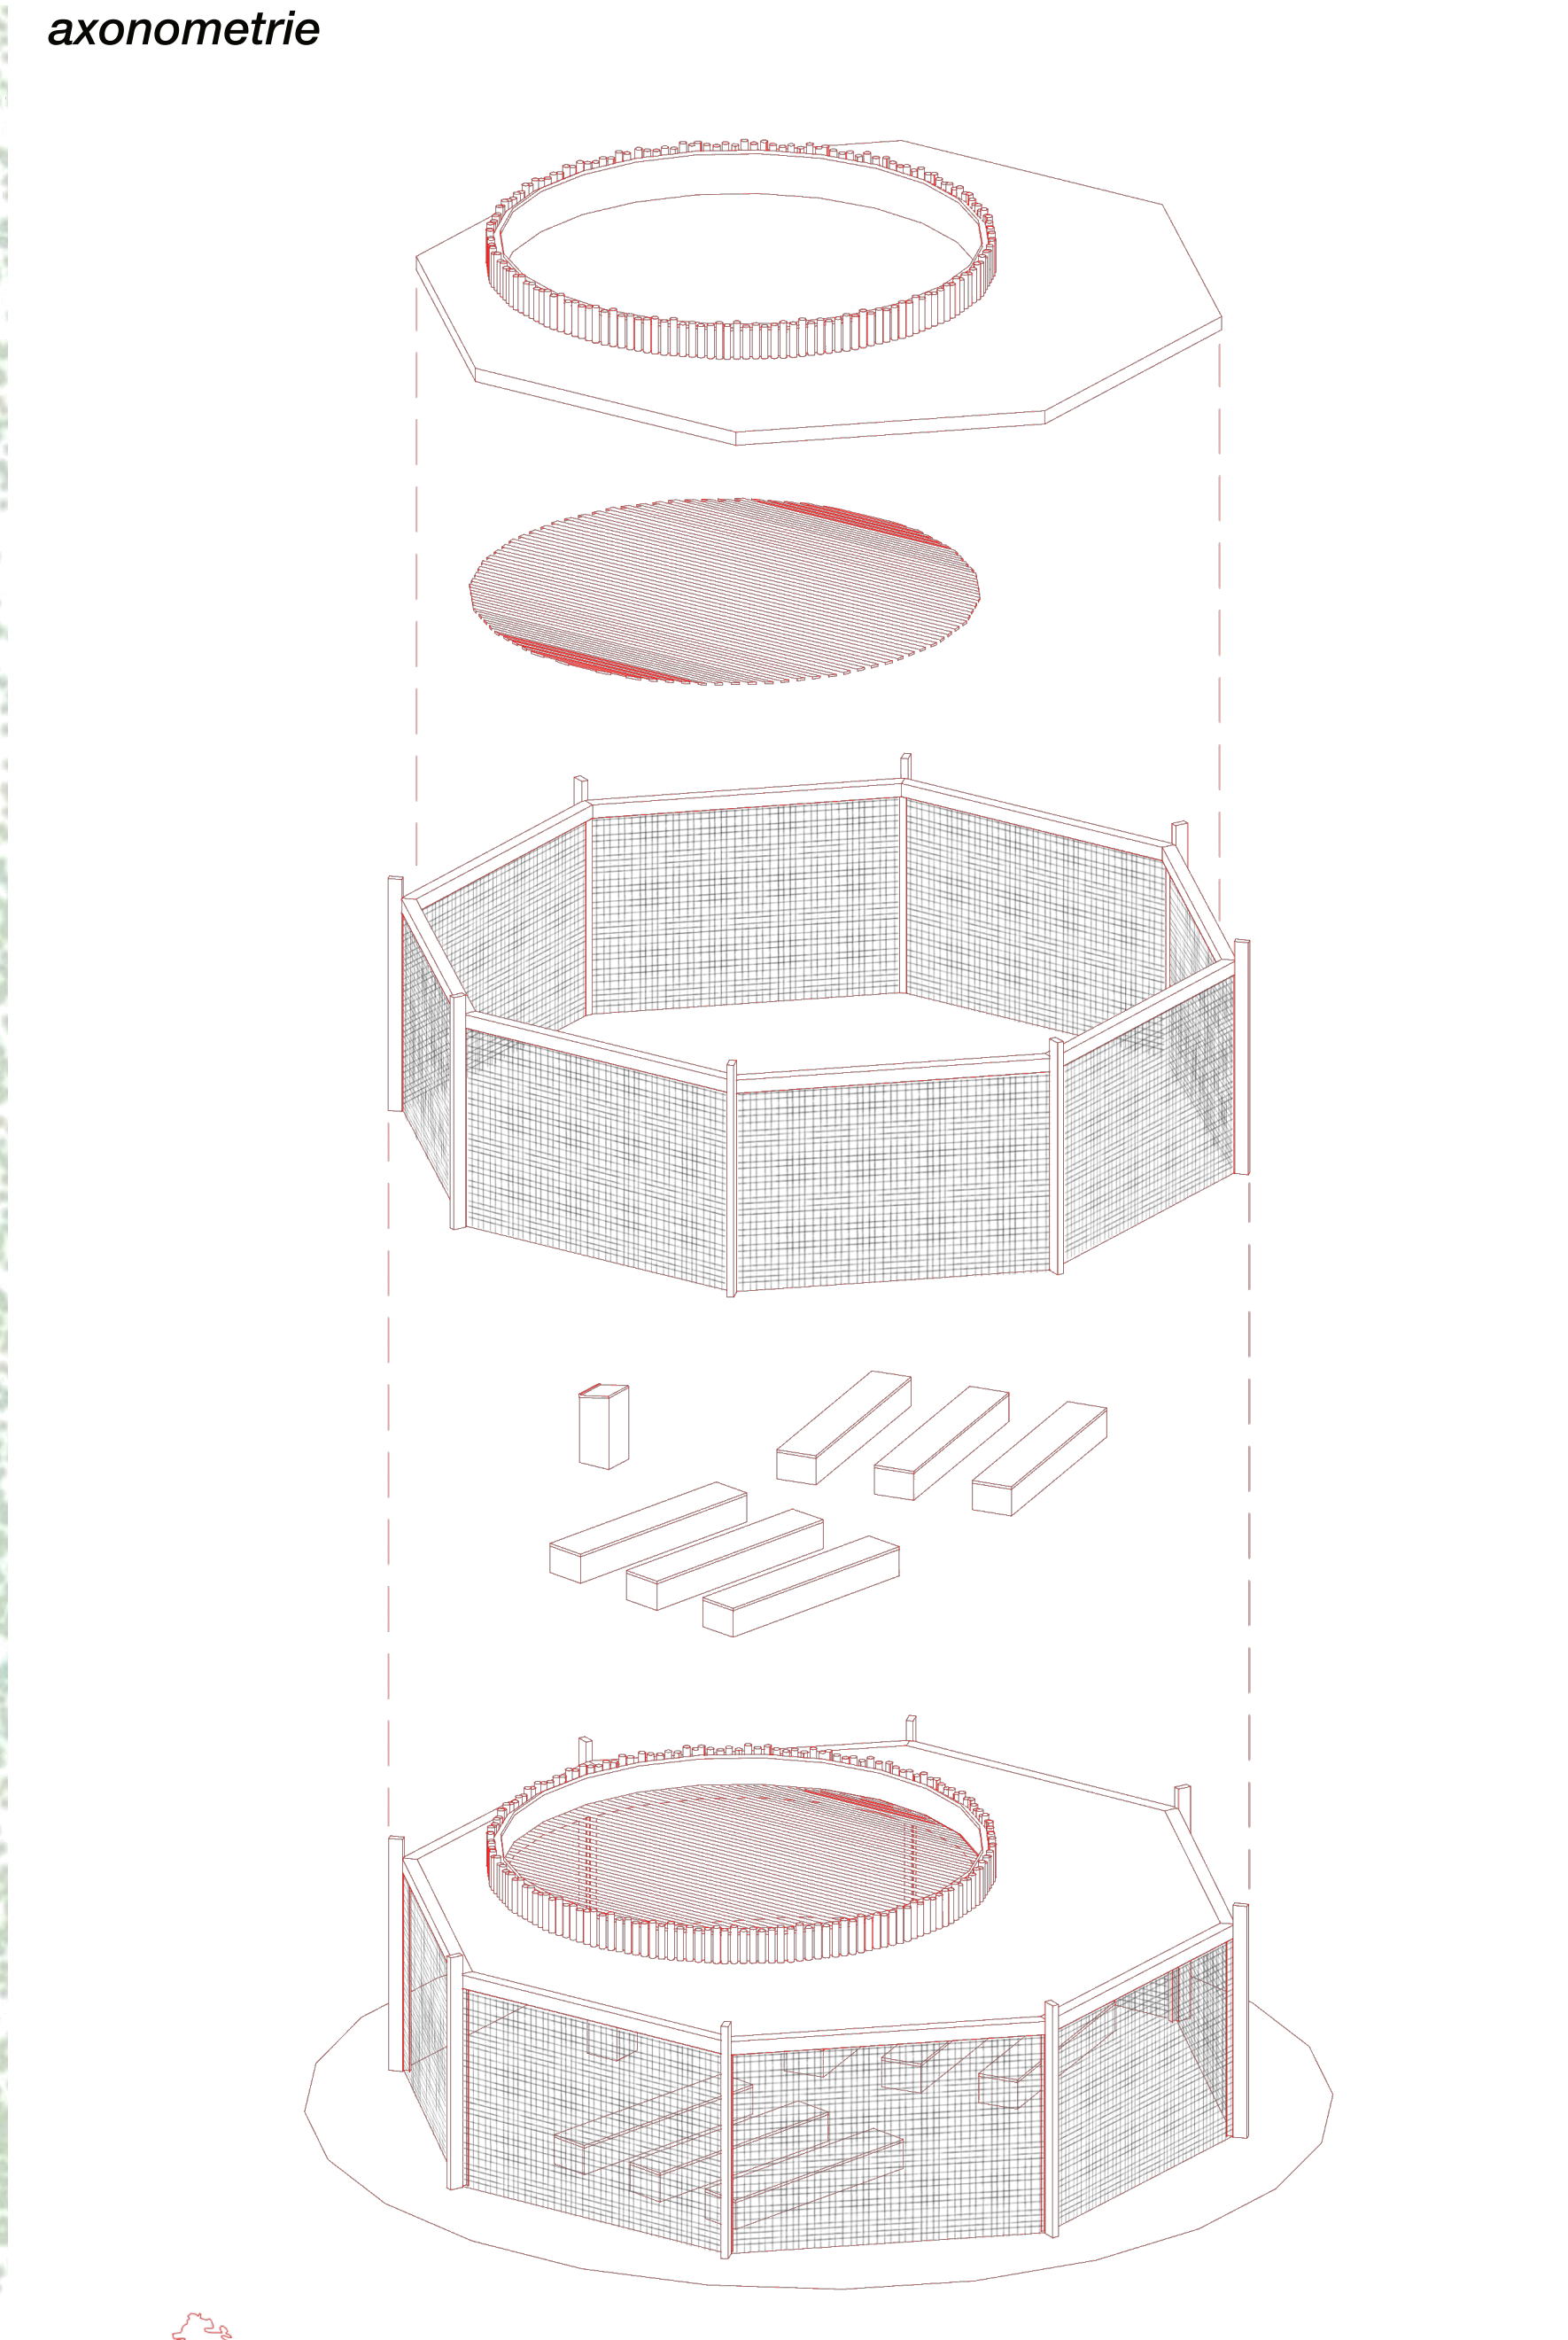

rudá věž smrti

Kaple

ATZ1_ateliér architektonické tvorby základní 1_LS 2025/2026
 ateliér: Rychtařík | Jurica | Karhan

Samuel Oswald

Kaple je navržena jako místo k tichému rozjímání. Neupozorňuje na sebe, je materiállové a tvarové strohá. Uvnitř kaple má návštěvník nerušený rozhled po celém areálu.

širší vztahy

koncept

situace

půdorys

axonometrie

řez A - A'

pohled východ

řez B - B'

pohled jih

interiér

skicář