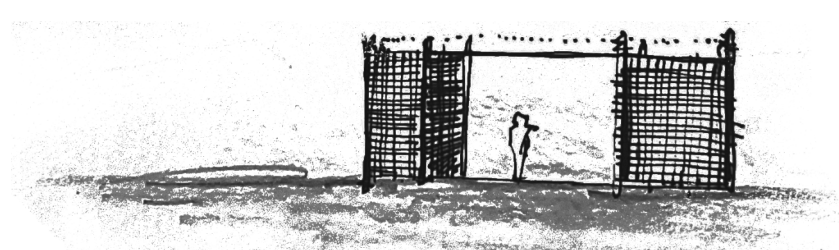

rudá věž smrti

Kaple

ATZ1_ateliér architektonické tvorby základní 1_LS 2025/2026
 ateliér: Rychtařík | Jurica | Karhan

Samuel Oswald

Kaple je navržena jako místo k tichému rozjímání. Neupozorňuje na sebe, je materiállové a tvarové strohá. Uvnitř kaple má návštěvník nerušený rozhled po celém areálu.

širší vztahy

koncept

situace

půdorys

axonometrie

řez A - A'

pohled východ

řez B - B'