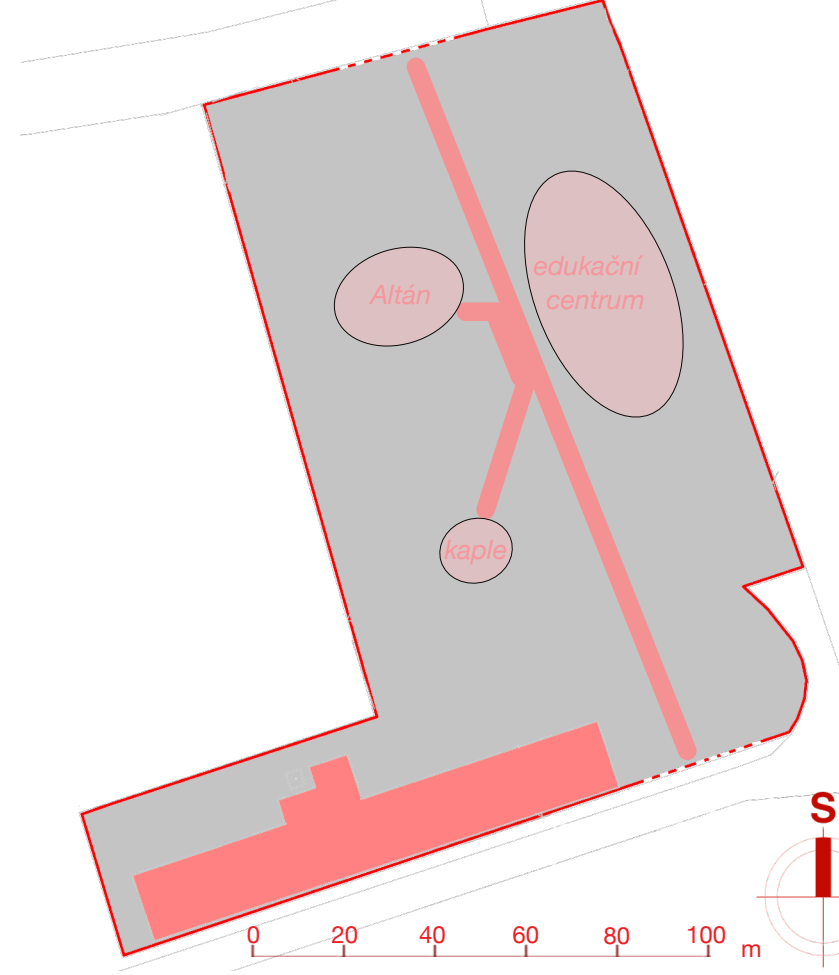

rudá věž smrti

Kaple

ATZ1_ateliér architektonické tvorby základní 1_LS 2025/2026
 ateliér: Rychtařík | Jurica | Karhan

Samuel Oswald

Kaple je navržena jako místo k tichému rozjímání. Neupozorňuje na sebe, je materiállové a tvarové strohá. Uvnitř kaple má návštěvník nerušený rozhled po celém areálu.

širší vztahy

koncept

situace

půdorys

axonometrie

řez A - A'

pohled východ

řez B - B'

pohled jih

interiér

skicář