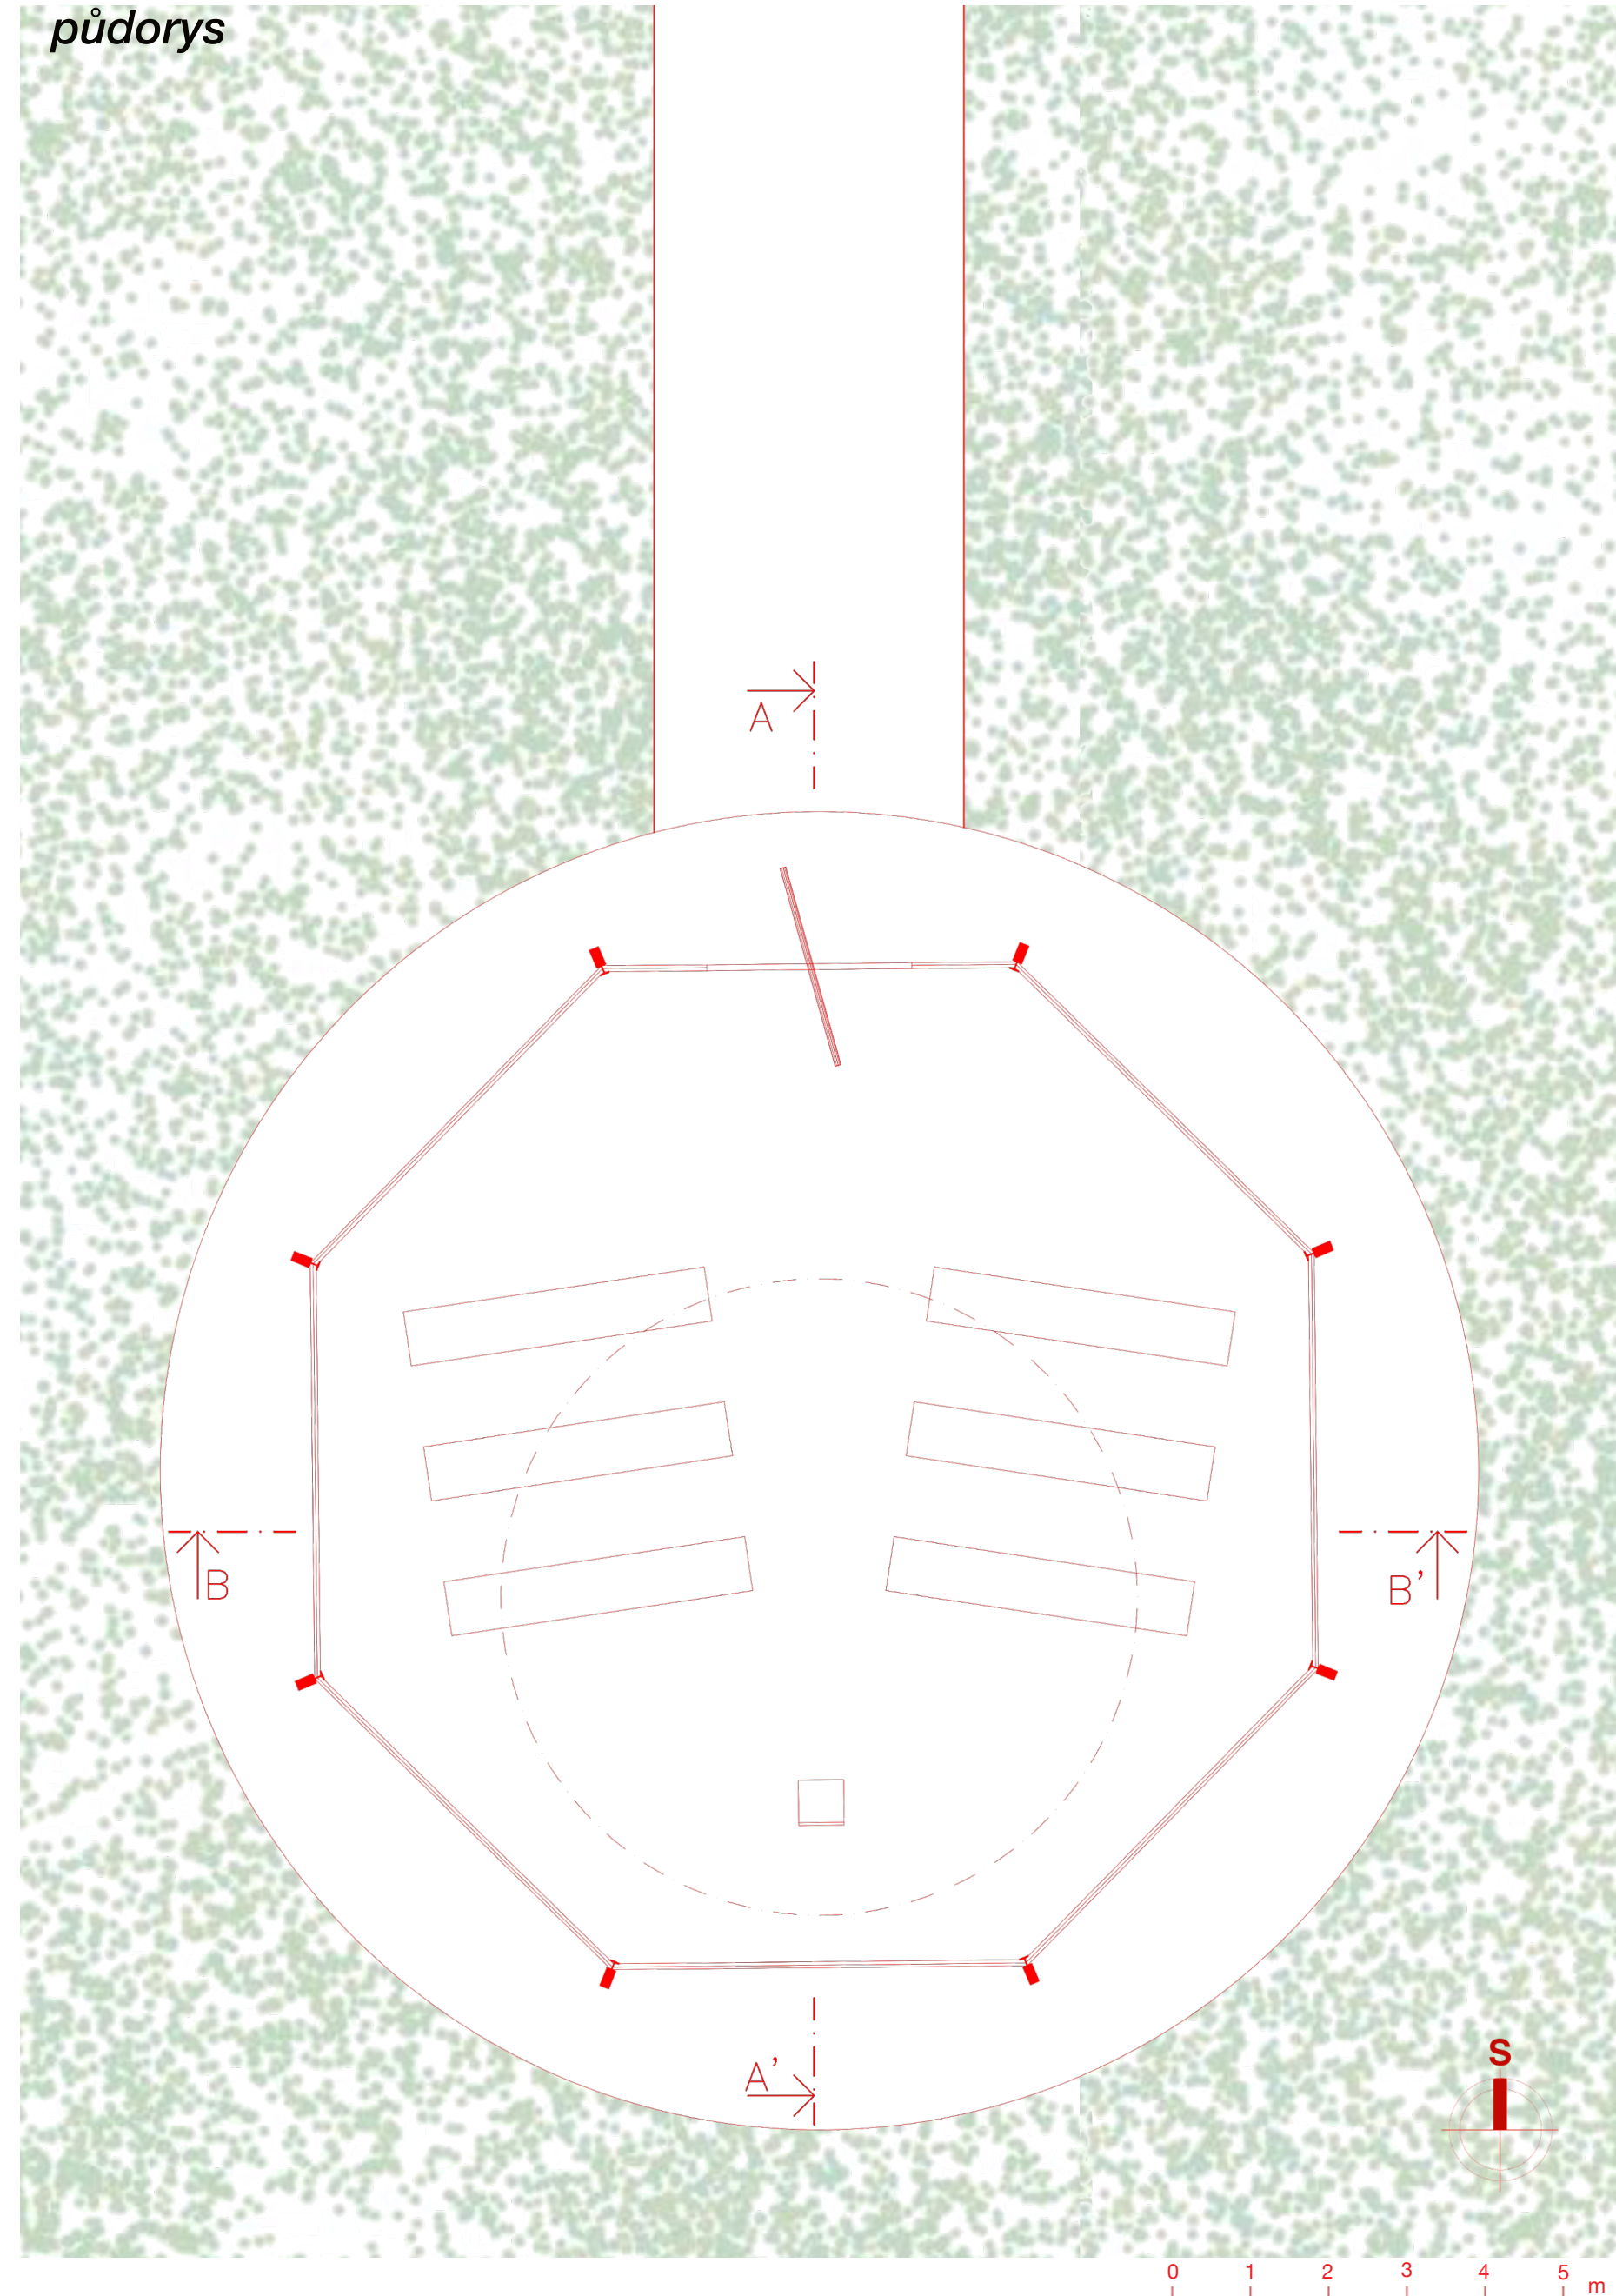

rudá věž smrti

Kaple

ATZ1_ateliér architektonické tvorby základní 1_LS 2025/2026
 ateliér: Rychtařík | Jurica | Karhan

Samuel Oswald

Kaple je navržena jako místo k tichému rozjímání. Neupozorňuje na sebe, je materiállové a tvarové strohá. Uvnitř kaple má návštěvník nerušený rozhled po celém areálu.

širší vztahy

koncept

situace

půdorys

axonometrie

řez A - A'

pohled východ

řez B - B'

pohled jih

interiér

skicář