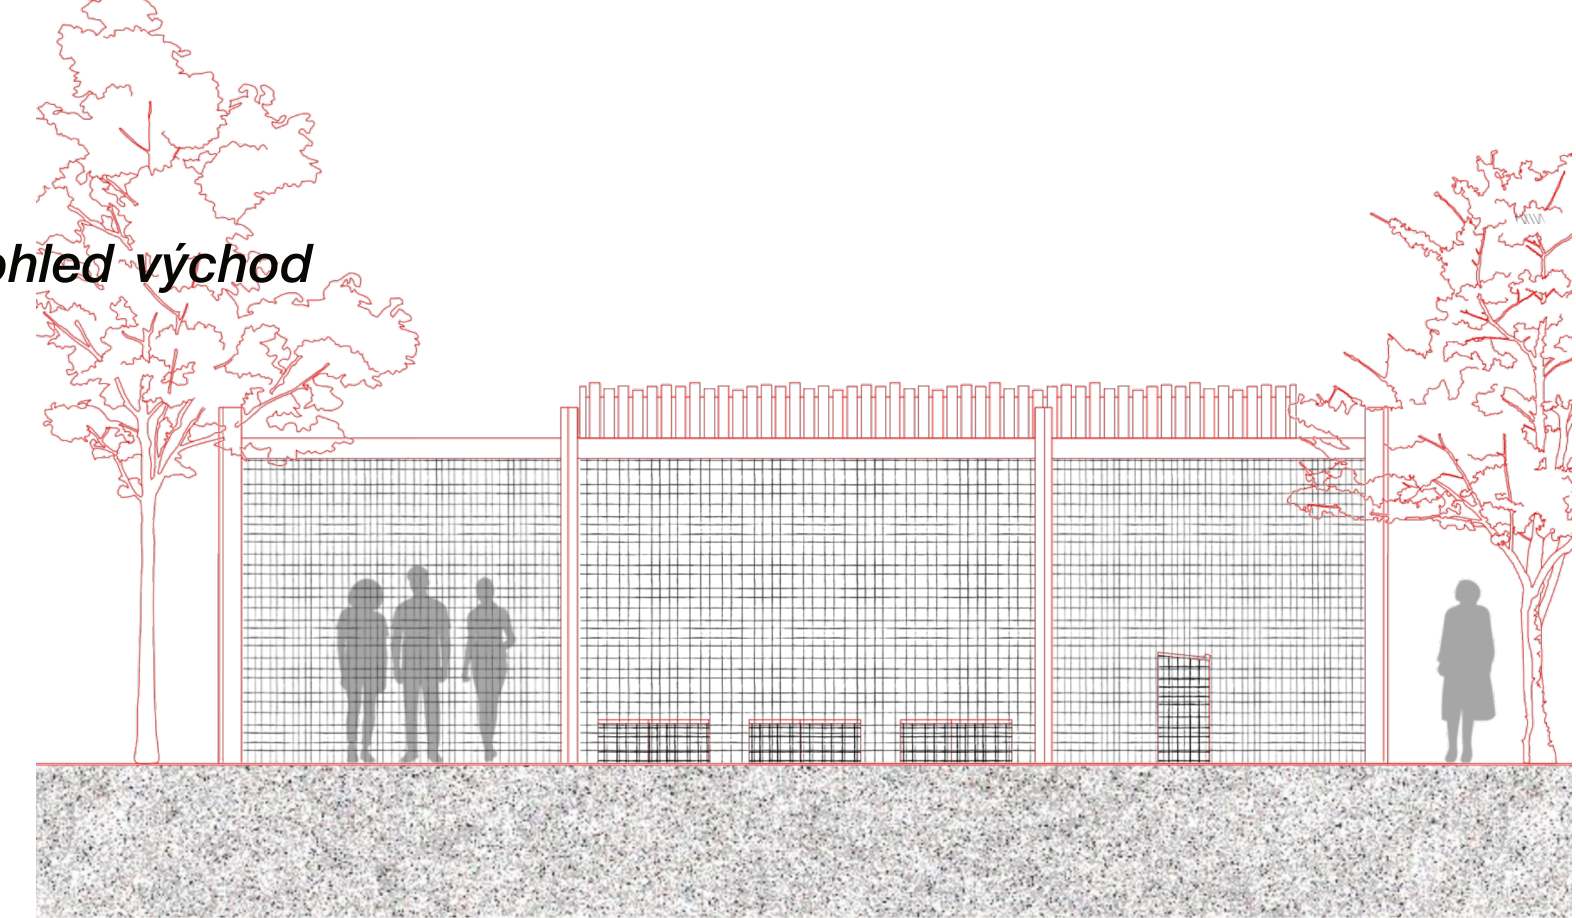

rudá věž smrti

Kaple

ATZ1_ateliér architektonické tvorby základní 1_LS 2025/2026
 ateliér: Rychtařík | Jurica | Karhan

Samuel Oswald

Kaple je navržena jako místo k tichému rozjímání. Neupozorňuje na sebe, je materiállové a tvarové strohá. Uvnitř kaple má návštěvník nerušený rozhled po celém areálu.

širší vztahy

koncept

situace

půdorys

axonometrie

řez A - A'

pohled východ

řez B - B'

pohled jih

interiér

skicář