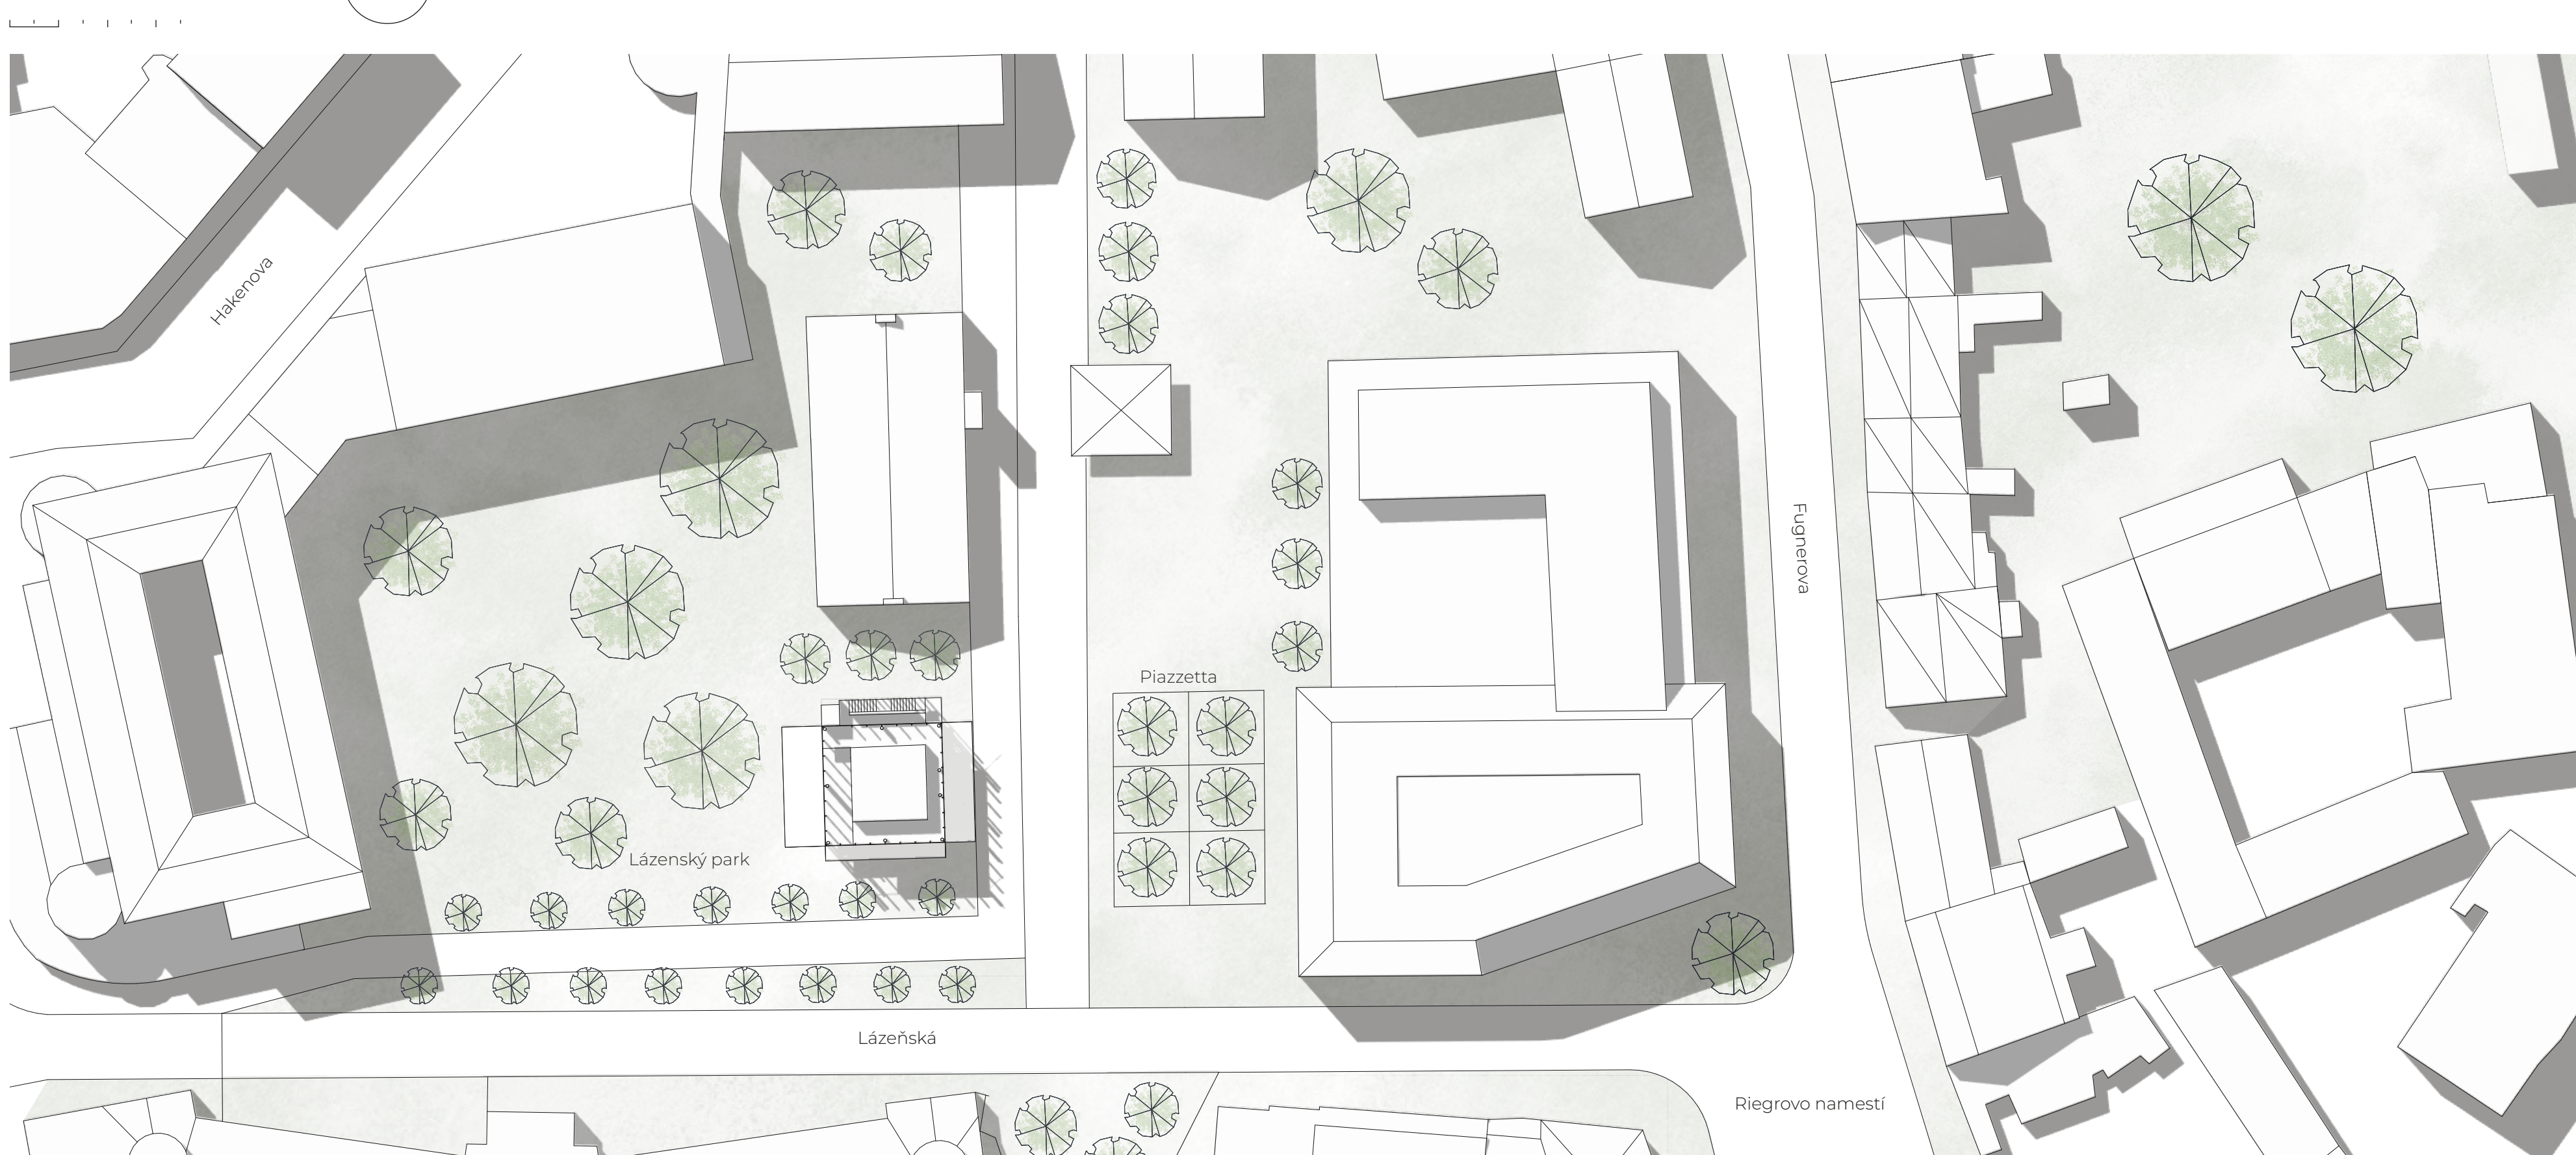

SITUACE

měřítko 1:500