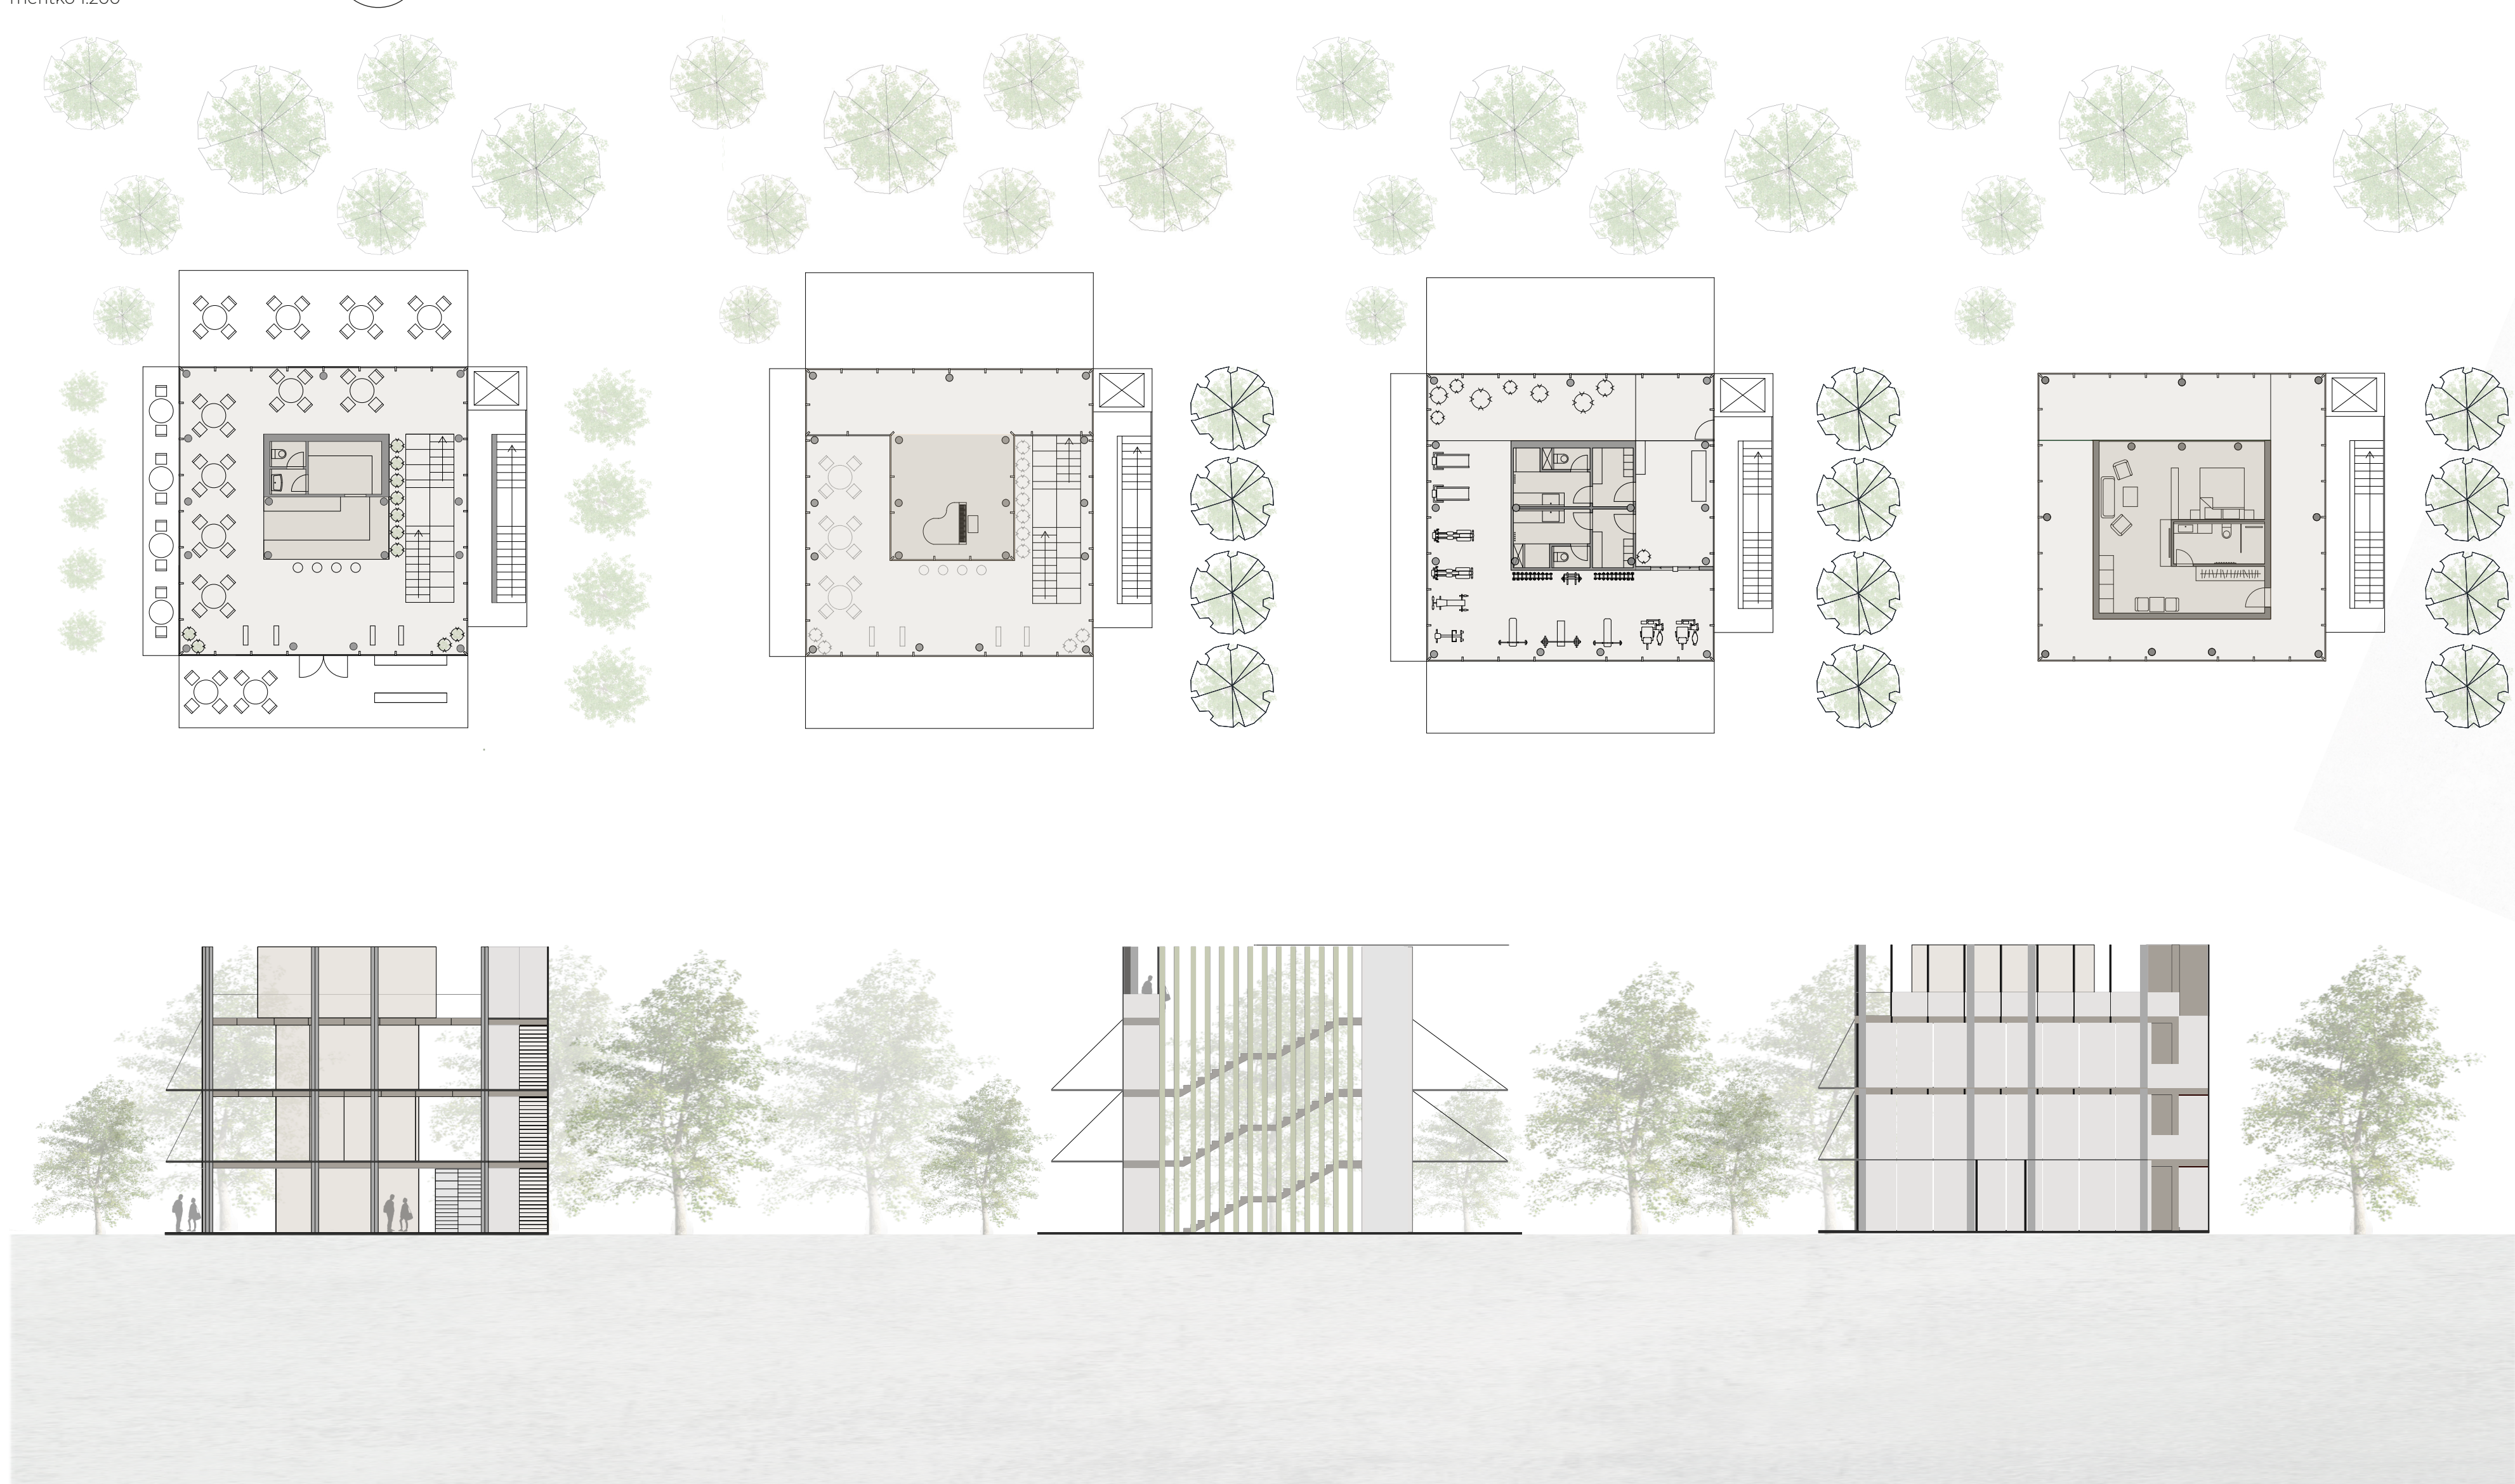

DOKUMENTACE

měřítko 1:200