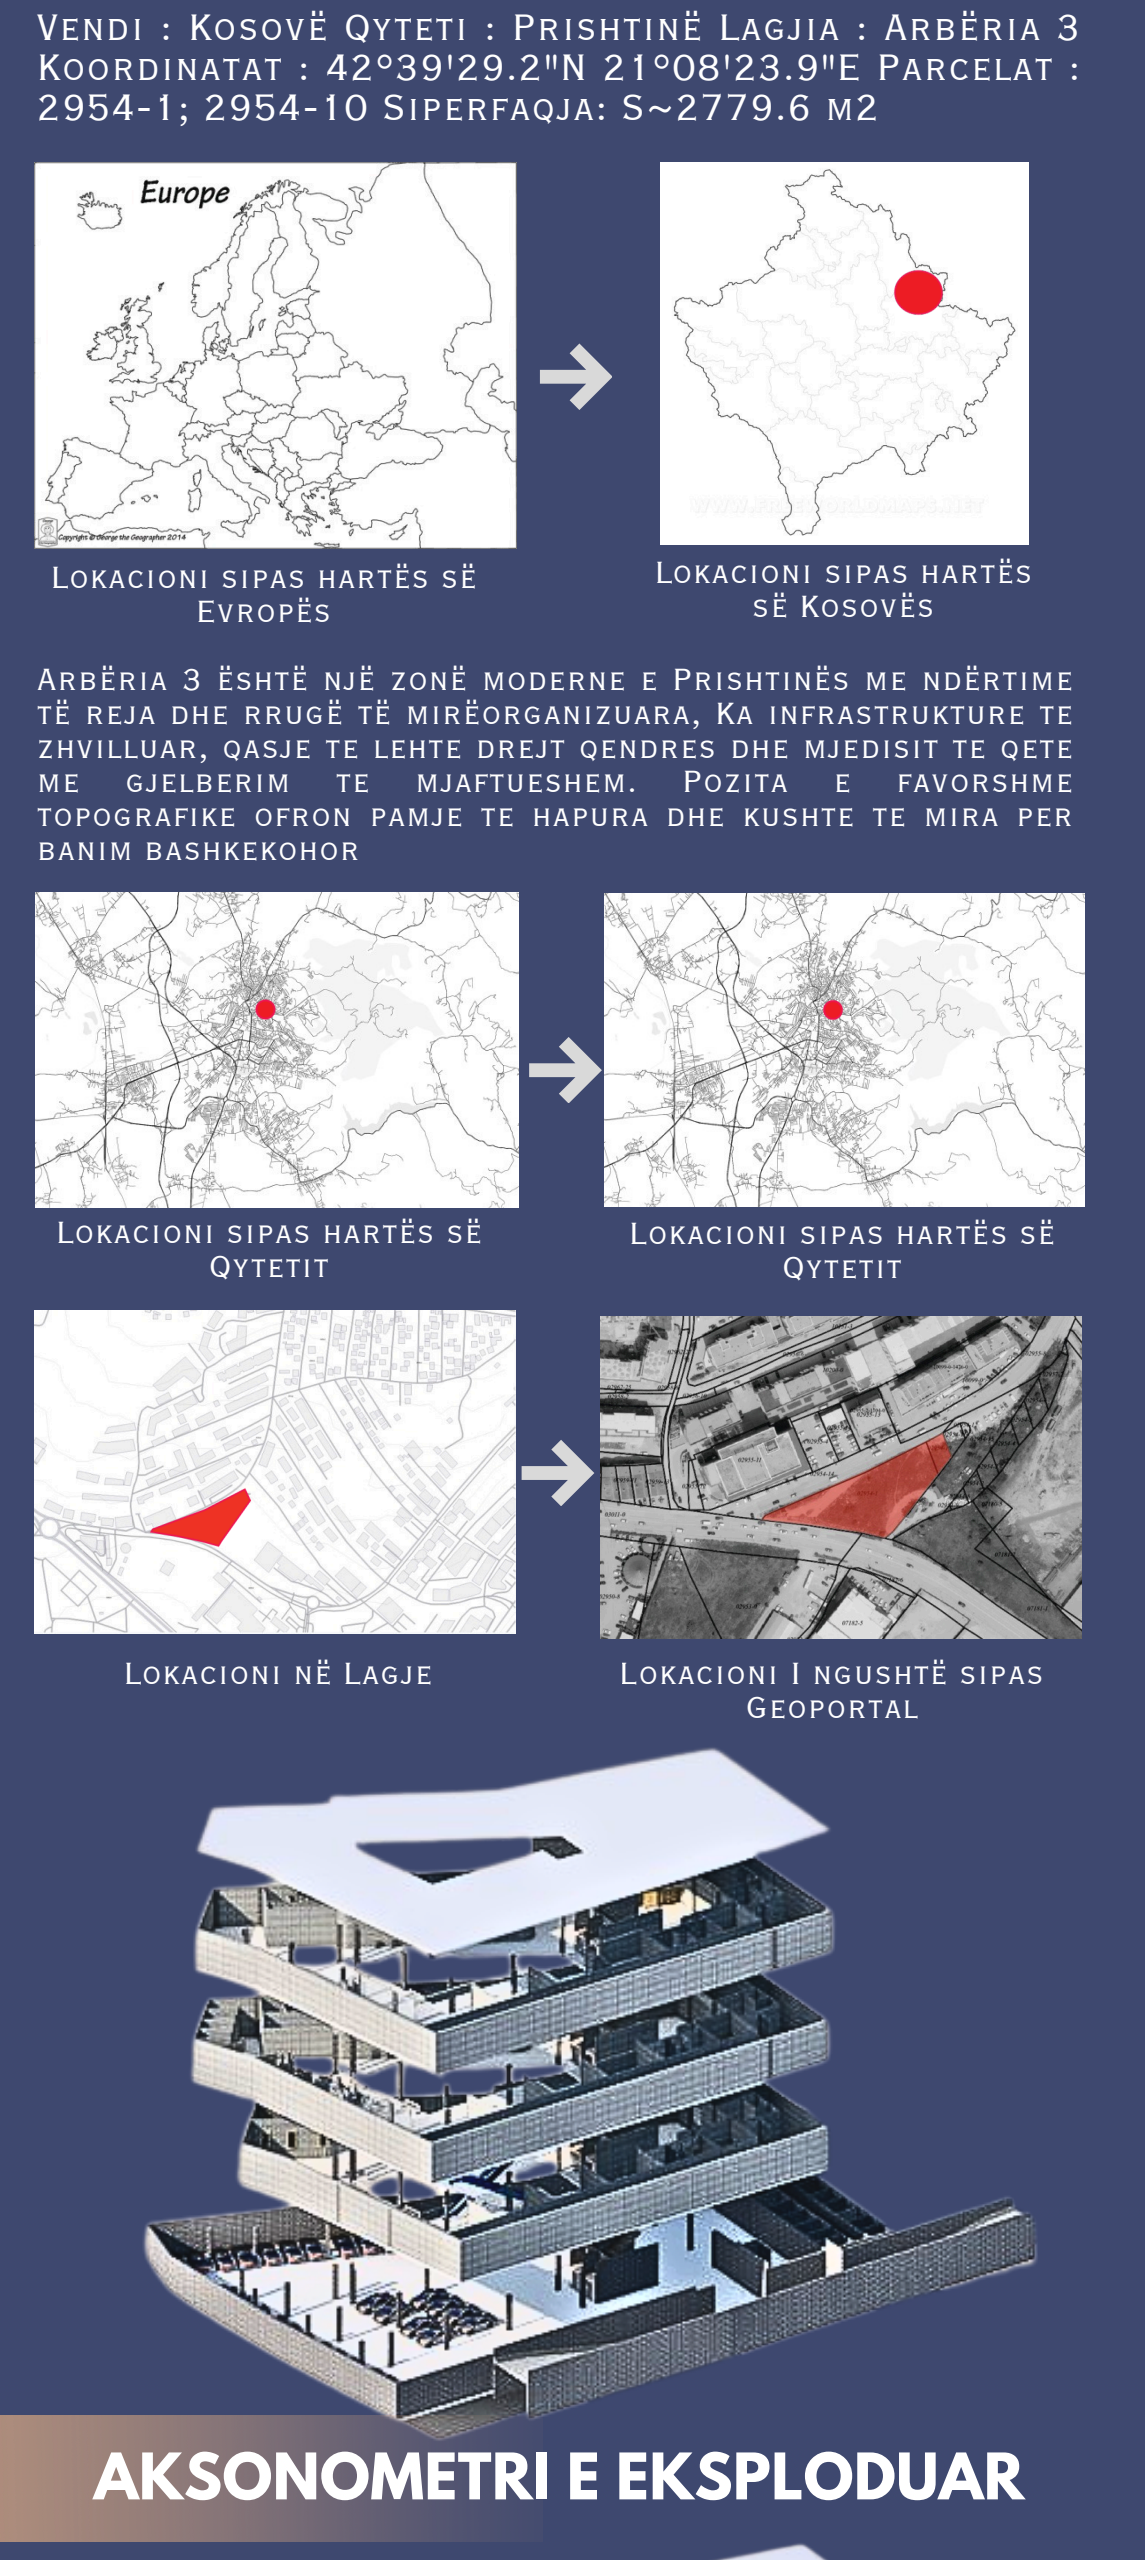

KONCEPTET

KATI 1

KATI 2

MIKROANALIZAT

PERDHESA

MAKROANALIZAT

AKSONOMETRI E EKSPLODUAR

DIAGRAMI KONSTRUKTIV

QENDRA TREGTARE

Wonder Mall

FASADAT - PRERJET

PARKING

SITUACIONI - DETAJET

SITUACIONI I GJERE

FASADA LINDORE

FASADA VERIORE