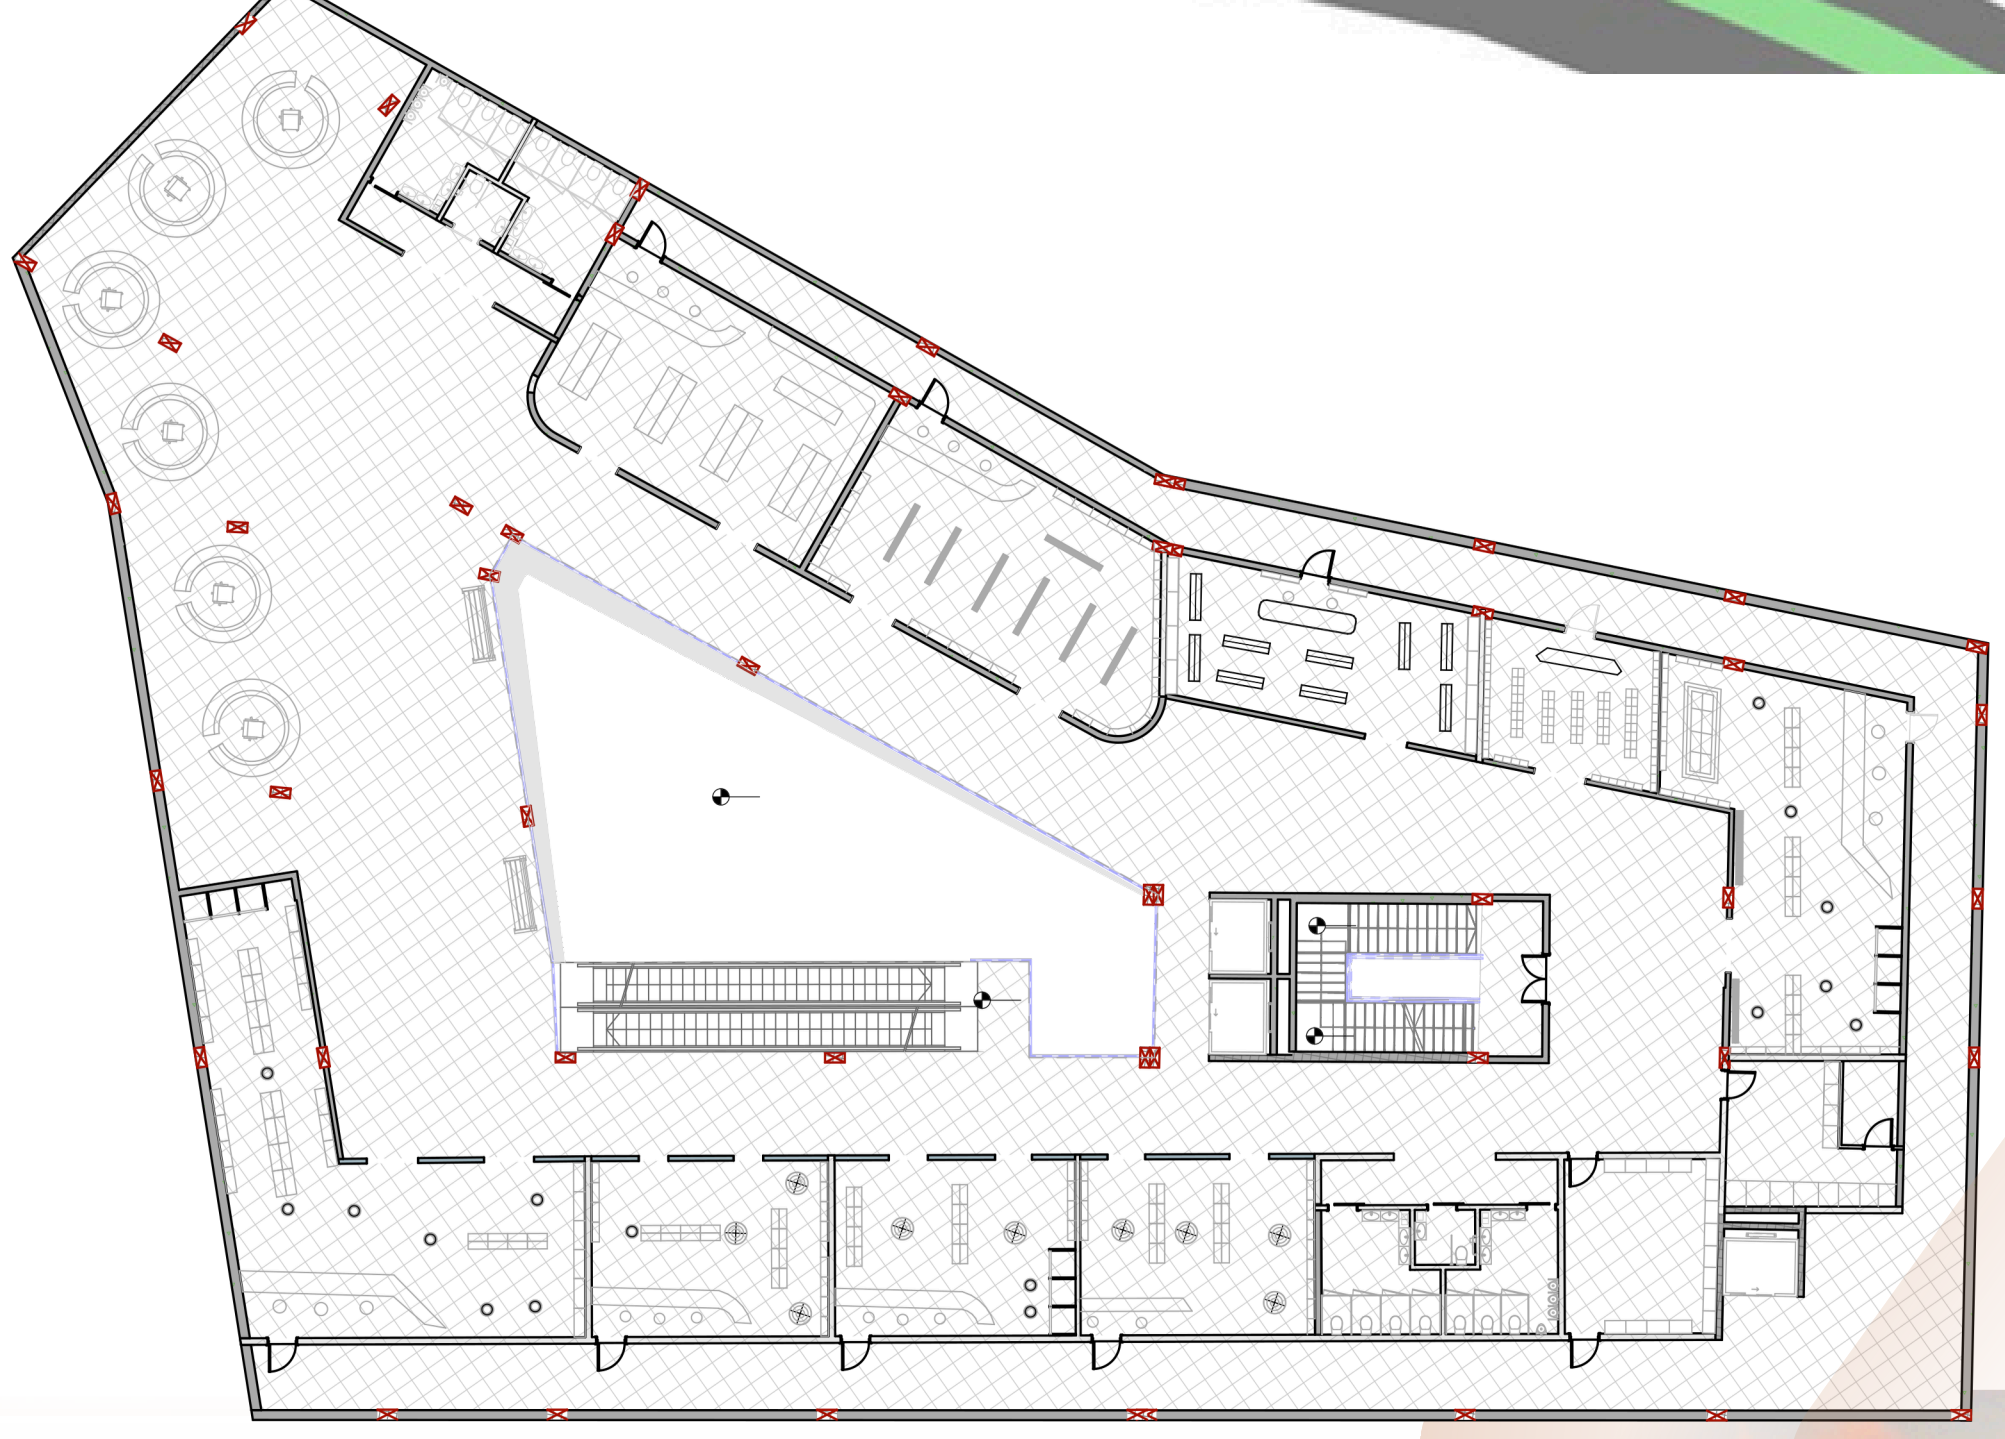

KONCEPTET

KATI 1

KATI 2

MIKROANALIZAT

PERDHESA

MAKROANALIZAT

AKSONOMETRI E EKSPLODUAR

DIAGRAMI KONSTRUKTIV

QENDRA TREGTARE

Wonder Mall

FASADAT - PRERJET

PARKING

SITUACIONI - DETAJET

SITUACIONI I GJERE

FASADA LINDORE

FASADA VERIORE