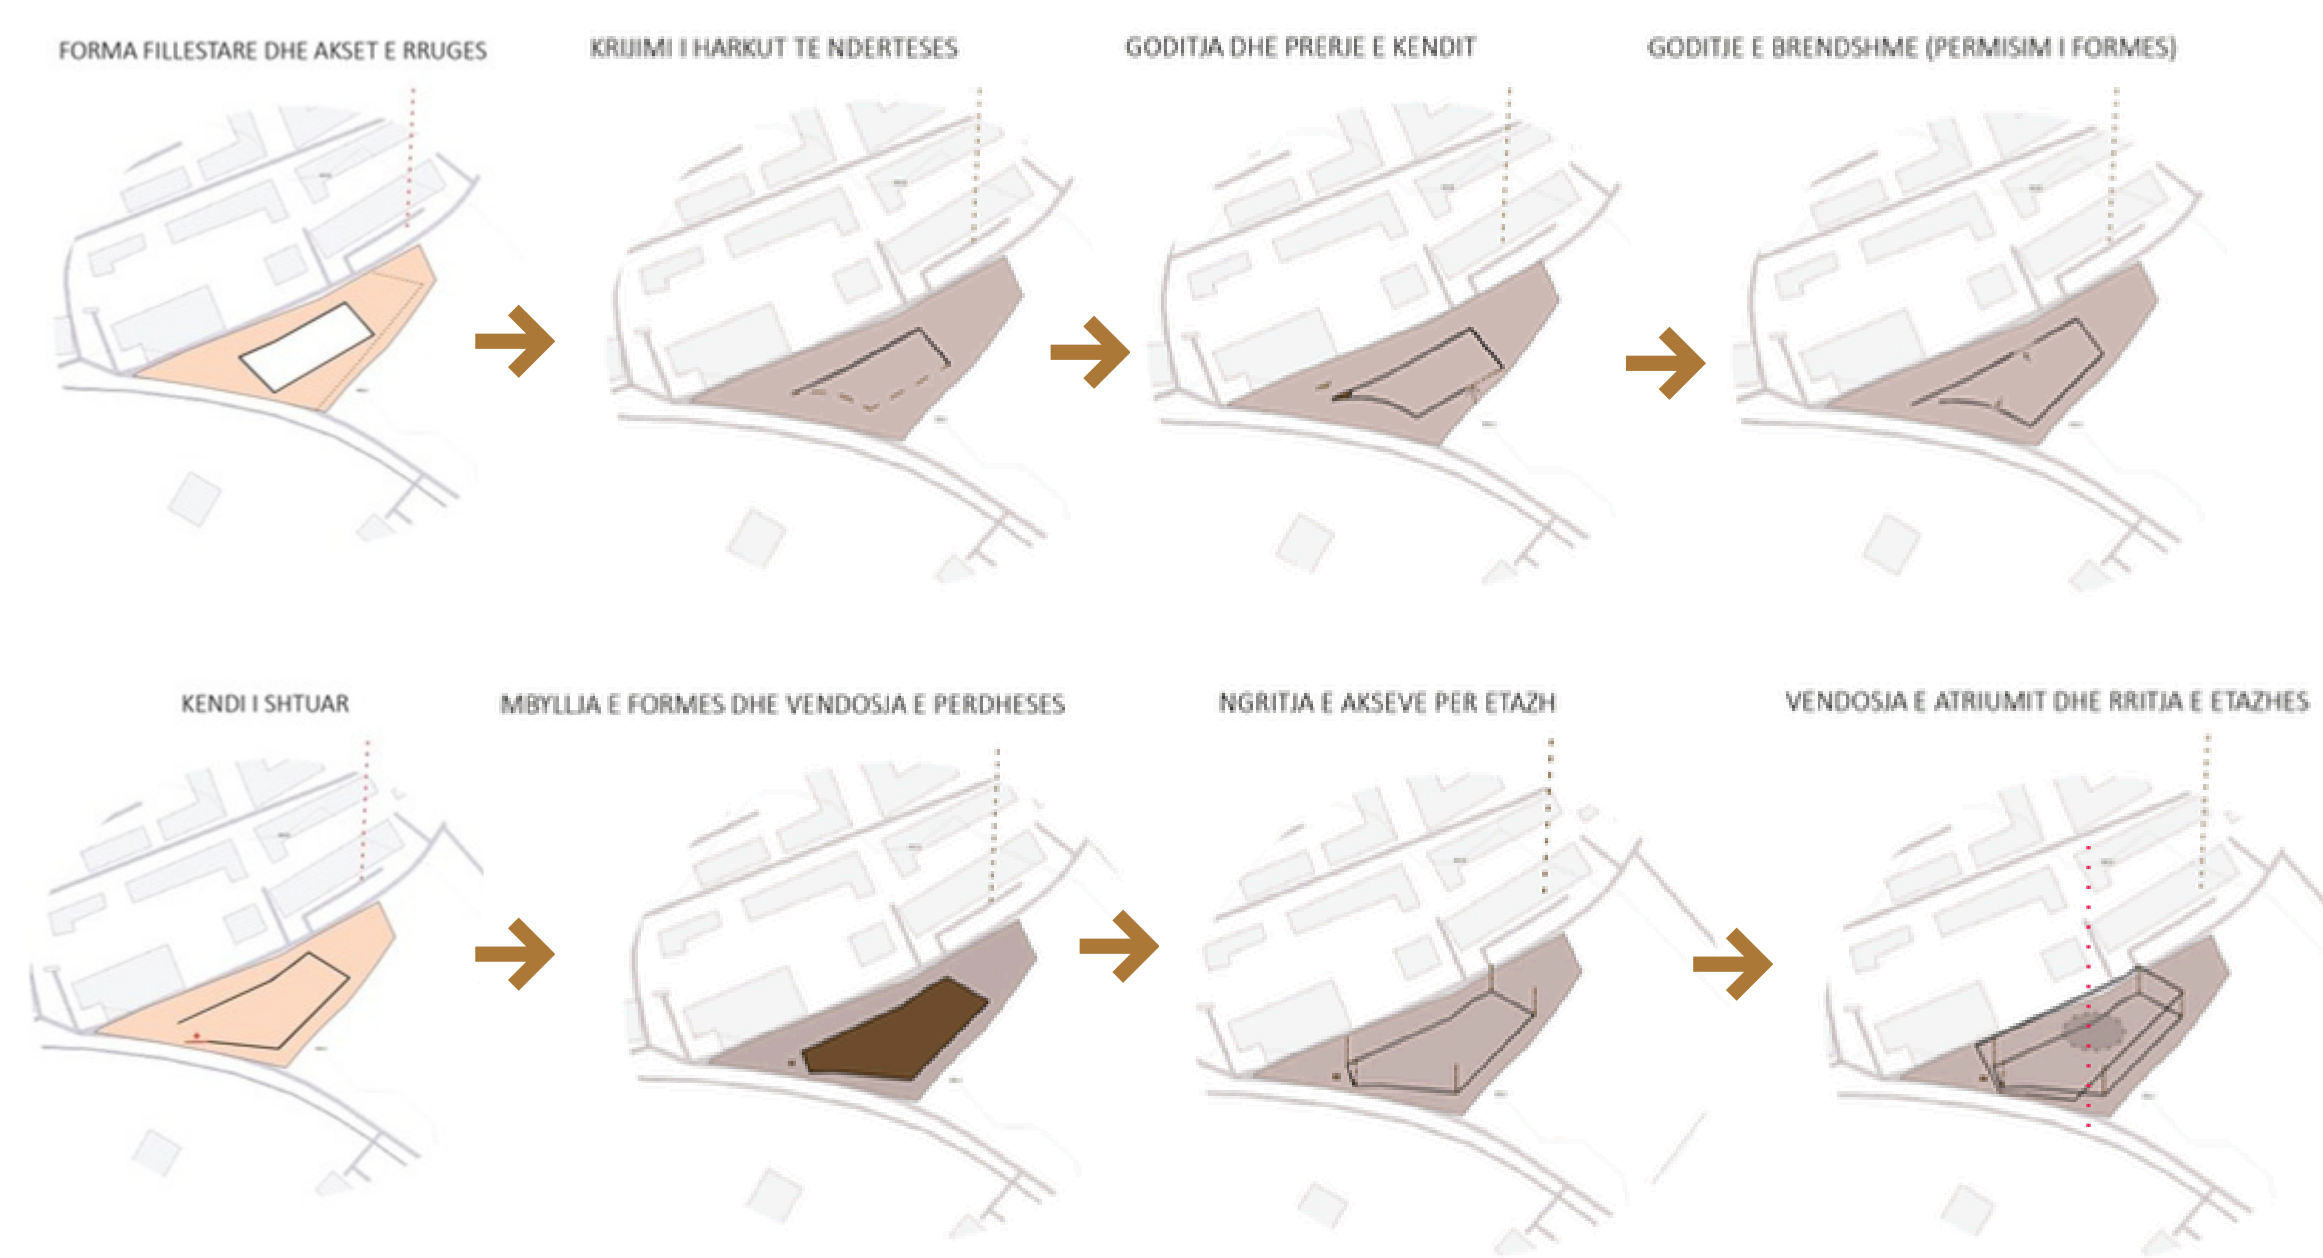

KONCEPTET

KATI 1

KATI 2

MIKROANALIZAT

PERDHESA

MAKROANALIZAT

AKSONOMETRI E EKSPLODUAR

DIAGRAMI KONSTRUKTIV

QENDRA TREGTARE

Wonder Mall

FASADAT - PRERJET

PARKING

SITUACIONI - DETAJET

SITUACIONI I GJERE

FASADA LINDORE

FASADA VERIORE

FASADA PERENDIMORE

FASADA JUGORE

DETAJET KONSTRUKTIVE

PRERJA A-A

PRERJA B-B