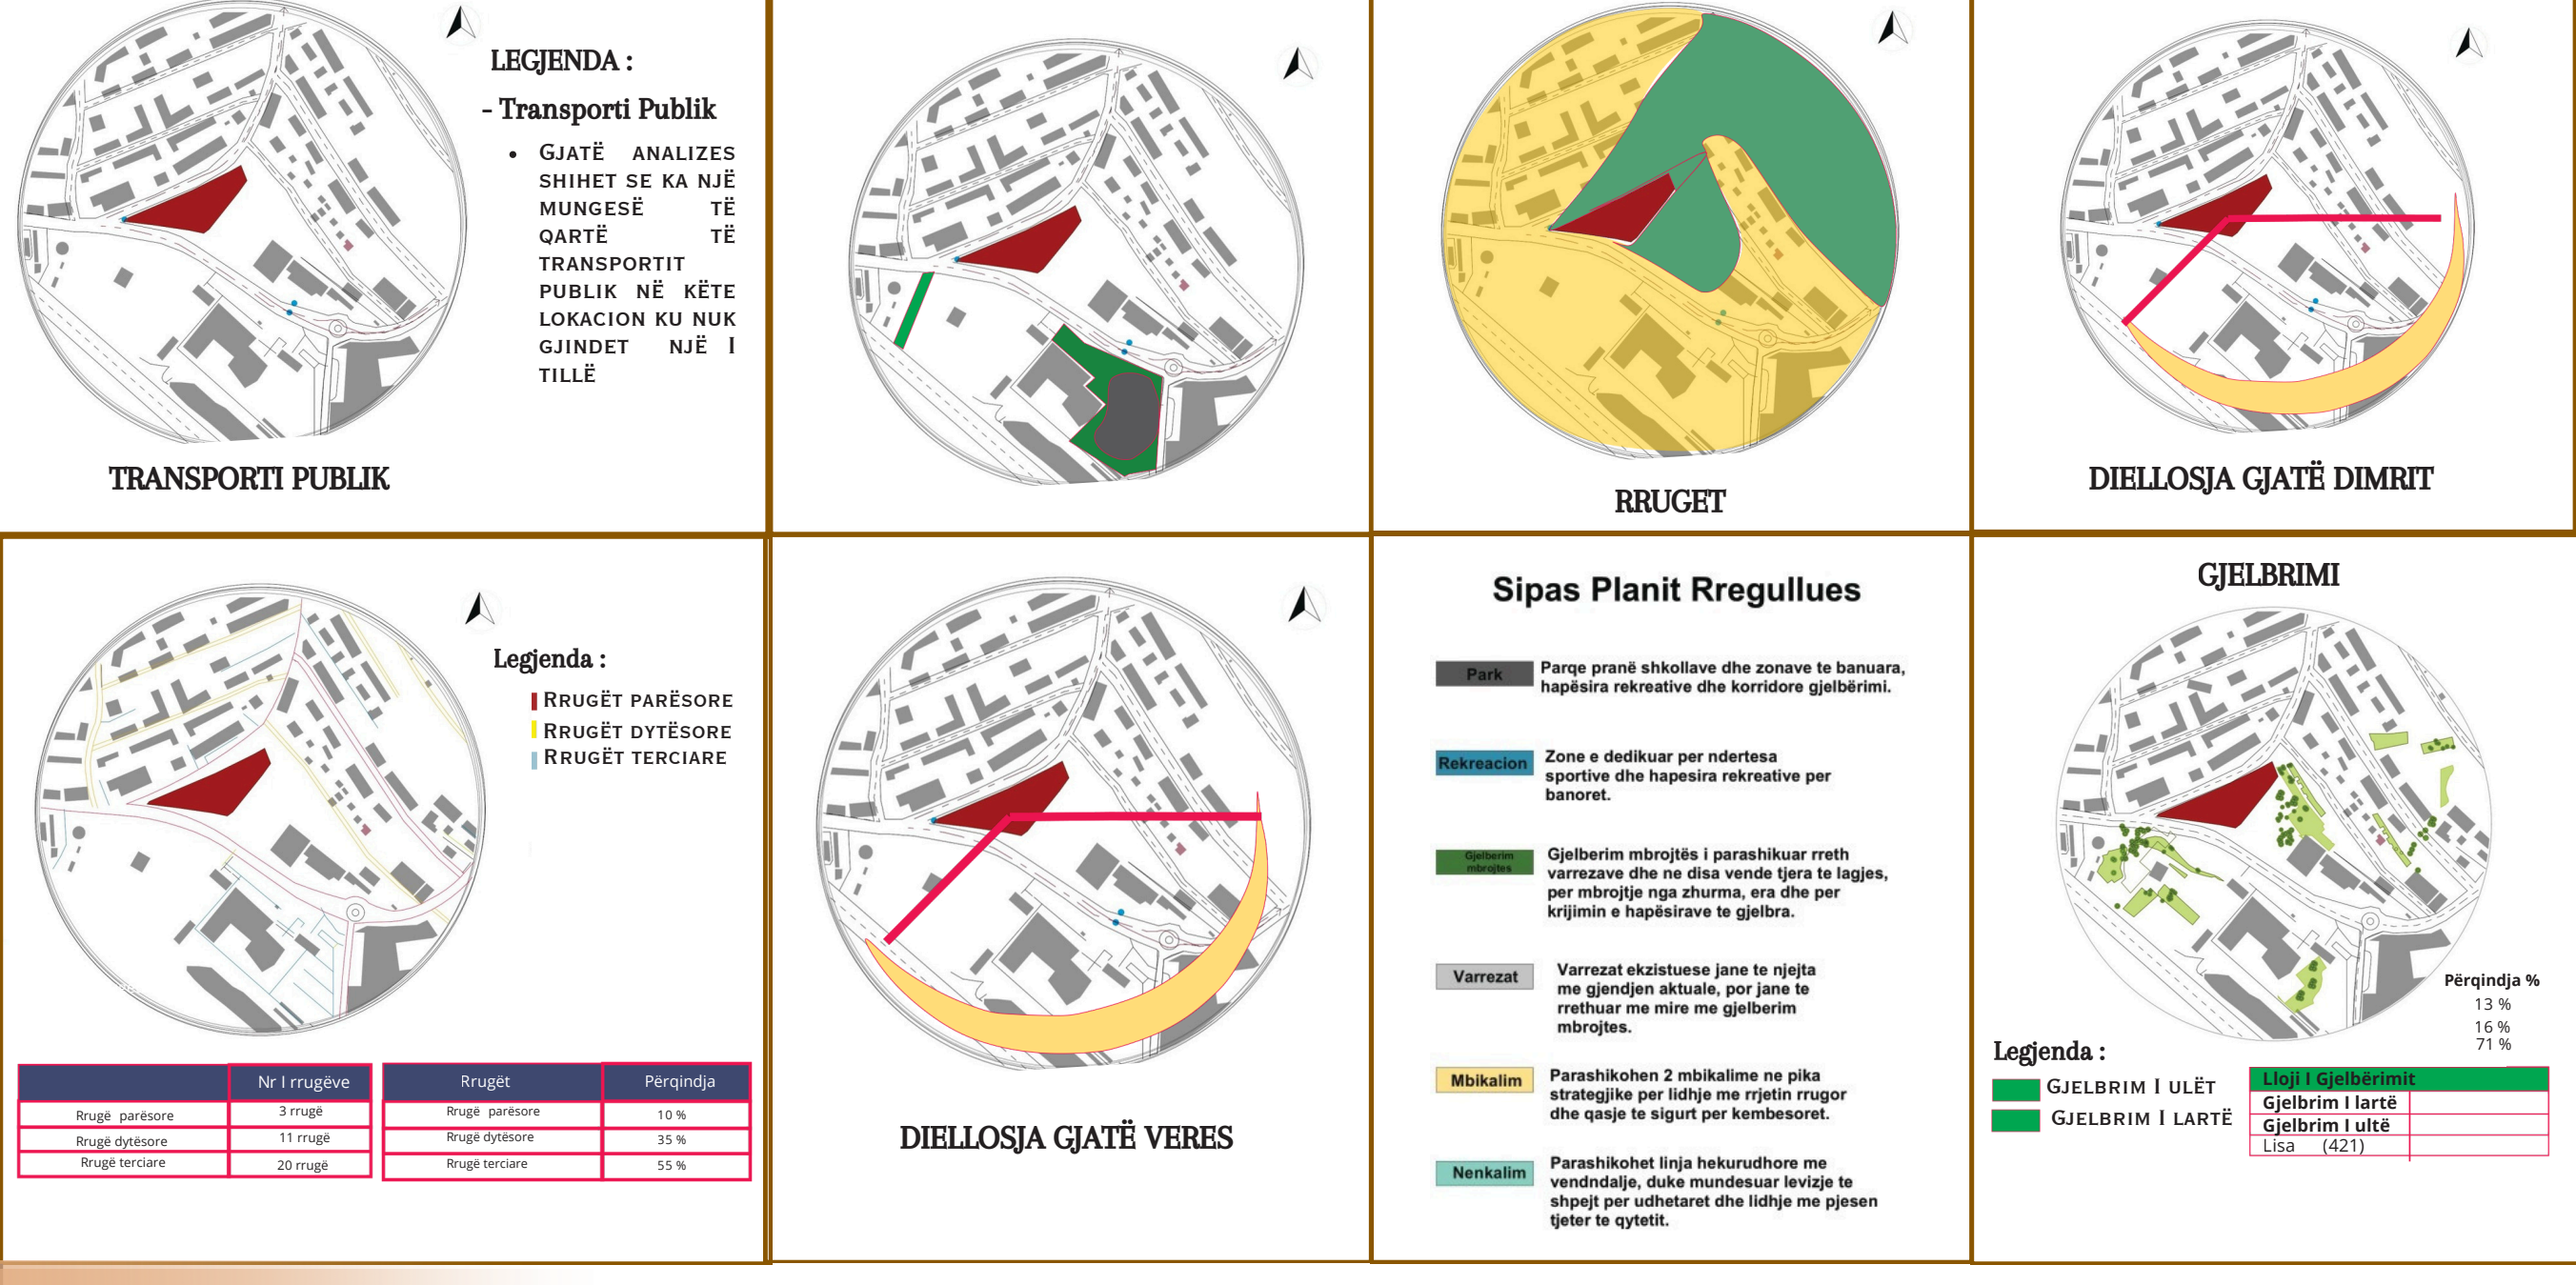

KONCEPTET

KATI 1

KATI 2

MIKROANALIZAT

PERDHESA

MAKROANALIZAT

AKSONOMETRI E EKSPLODUAR

DIAGRAMI KONSTRUKTIV

QENDRA TREGTARE

Wonder Mall

FASADAT - PRERJET

PARKING

SITUACIONI - DETAJET

SITUACIONI I GJERE

FASADA LINDORE

FASADA VERIORE

FASADA PERENDIMORE

FASADA JUGORE

DETAJET KONSTRUKTIVE

PRERJA A-A

PRERJA B-B