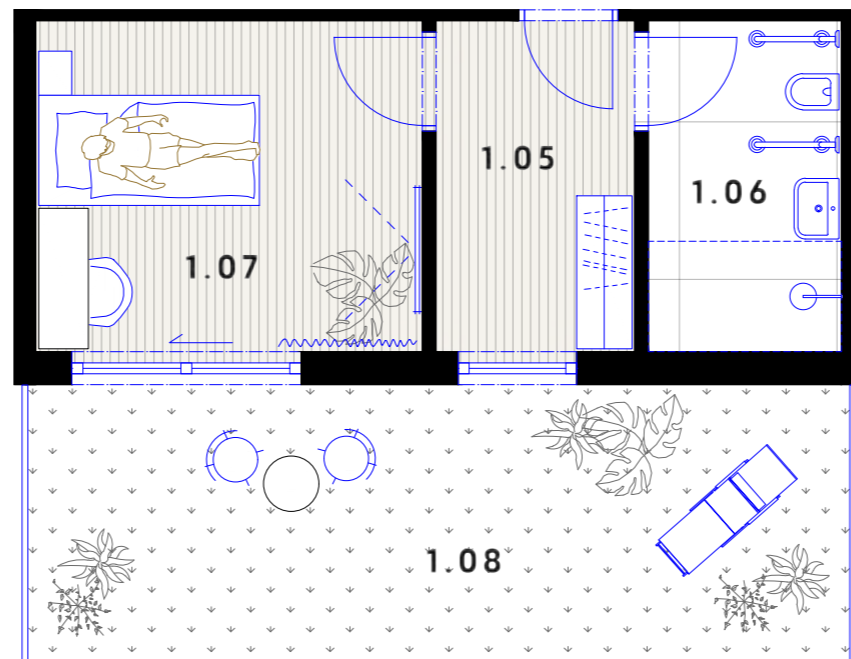

IZBA C

3 400

7 500

IZBA D

3 400

7 500

LEGENDA

1.01	zádverie	3,45 m <sup>2</sup>
1.02	kúpeľňa	4,80 m <sup>2</sup>
1.03	spálňa	12,90 m <sup>2</sup>
1.04	terasa	18,60 m <sup>2</sup>

IZBA C 39,75 m<sup>2</sup>

1.05	zádverie	5,40 m <sup>2</sup>
1.06	kúpeľňa	5,30 m <sup>2</sup>
1.07	spálňa	10,50 m <sup>2</sup>
1.08	terasa	18,60 m <sup>2</sup>

IZBA D 39,75 m<sup>2</sup>

STU BRATISLAVA, FAKULTA ARCHITEKTÚRY A DIZAJNU		STU FAD
Predmet: 2_DP_AU Diplomová práca ŠP Architektúra	Akad. rok 2025/2026	
Téma: SYMBIOTICKÁ ARCHITEKTÚRA		Ustav: UABB
Študent: BC. HANKA ČÁKOVÁ		Mierka: 1:100
Vedúci práce: doc. Ing. arch. Michal Czafik, PhD.	VA Czafik/ Vráblová	
Garant predmetu: prof. Ing. arch. Ľubica Vitková, PhD.		
Druh dokumentácie: Architektonická štúdia		
Datum: 11.05.2026	Obsah výkresu: Katalóg hotelových izieb	Číslo výkresu: 57