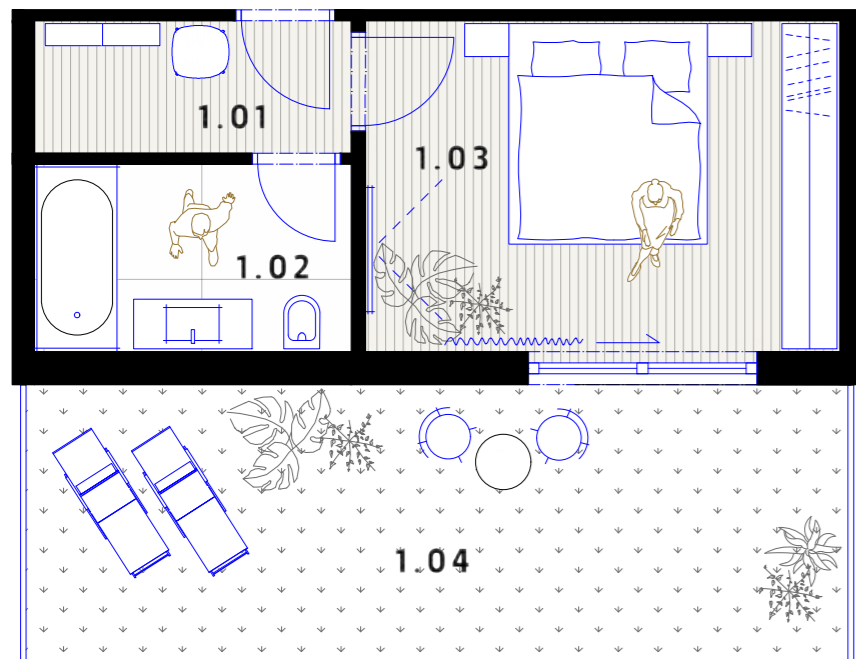

IZBA C

3 400

7 500

IZBA D

3 400

7 500

LEGENDA

1.01	zádverie	3,45 m <sup>2</sup>
1.02	kúpeľňa	4,80 m <sup>2</sup>
1.03	spálňa	12,90 m <sup>2</sup>
1.04	terasa	18,60 m <sup>2</sup>

IZBA C 39,75 m<sup>2</sup>

1.05	zádverie	5,40 m <sup>2</sup>
1.06	kúpeľňa	5,30 m <sup>2</sup>
1.07	spálňa	10,50 m <sup>2</sup>
1.08	terasa	18,60 m <sup>2</sup>

IZBA D 39,75 m<sup>2</sup>

STU BRATISLAVA, FAKULTA ARCHITEKTÚRY A DIZAJNU		STU FAD
Predmet: 2_DP_AU Diplomová práca ŠP Architektúra	Akad. rok 2025/2026	
Téma: SYMBIOTICKÁ ARCHITEKTÚRA		Ustav: UABB
Študent: BC. HANKA ČÁKOVÁ		Mierka: 1:100
Vedúci práce: doc. Ing. arch. Michal Czafik, PhD.	VA Czafik/ Vráblová	
Garant predmetu: prof. Ing. arch. Ľubica Vitková, PhD.		
Druh dokumentácie: Architektonická štúdia		
Datum: 11.05.2026	Obsah výkresu: Katalóg hotelových izieb	Číslo výkresu: 57