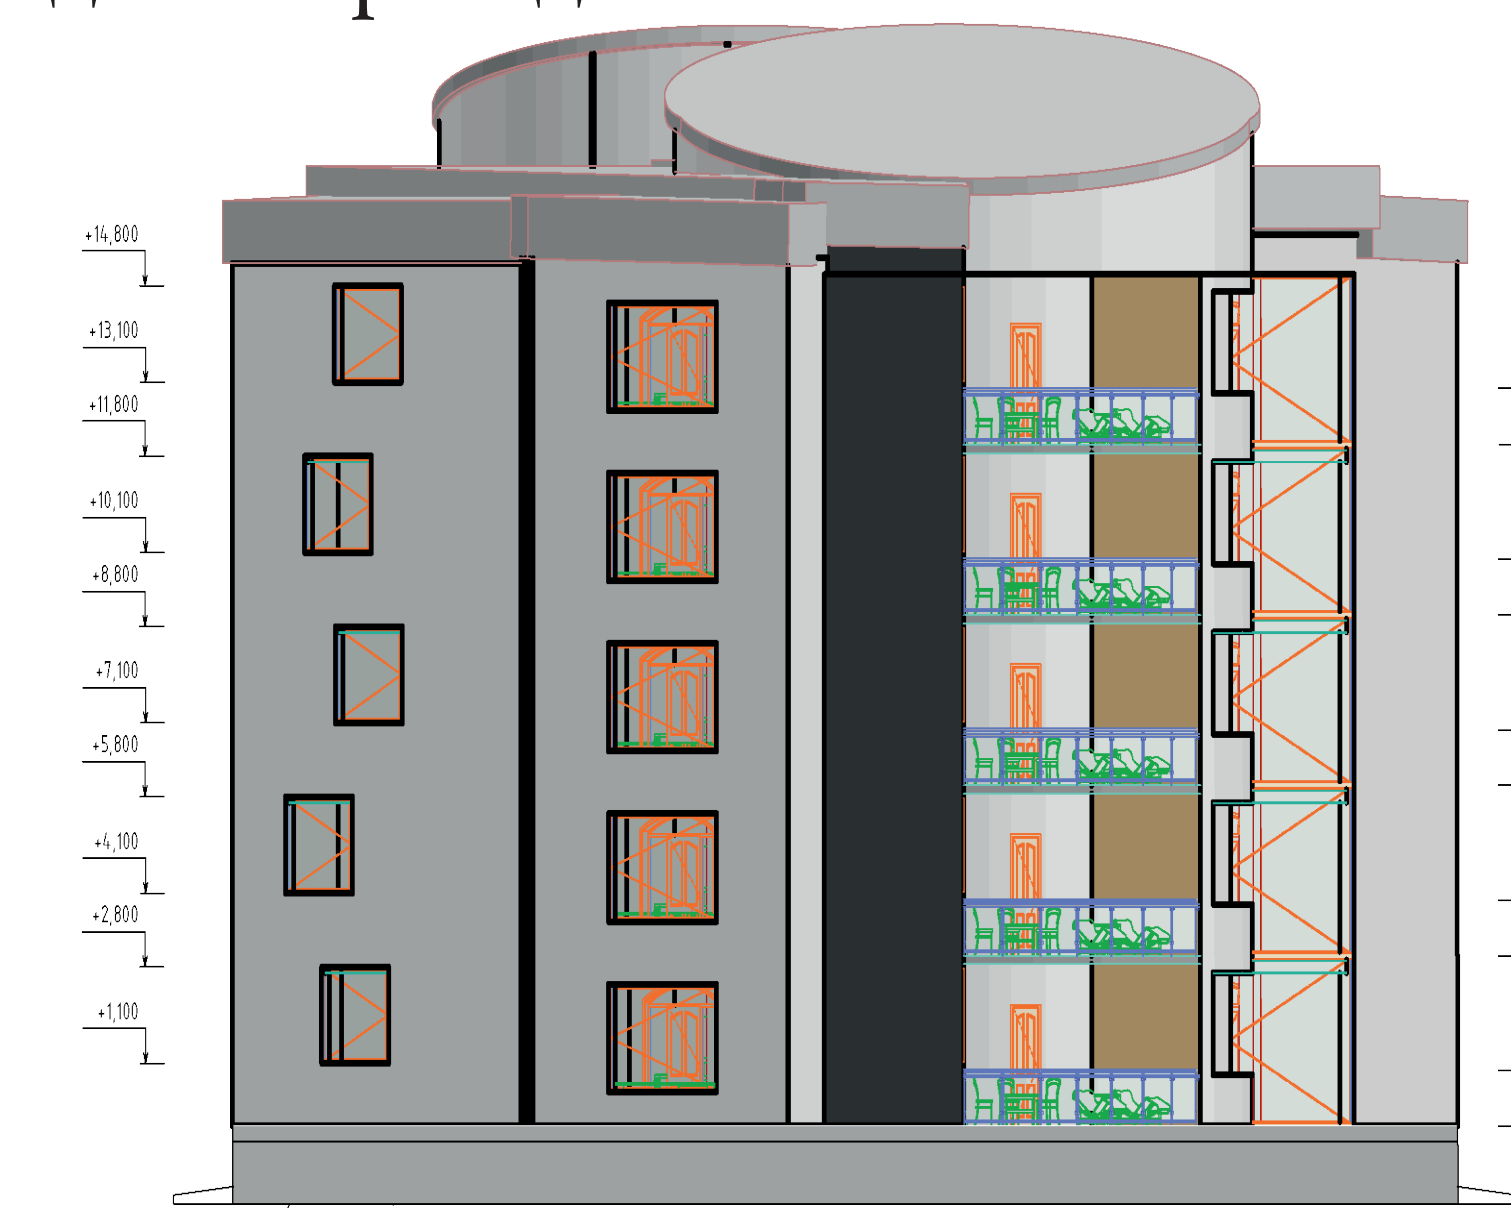

ОДНОПОДЪЕЗДНЫЙ ПЯТИЭТАЖНЫЙ ЖИЛОЙ ДОМ

Западный фасад

Экспликация помещений

Разрез 1-1

Концепция

Восточный фасад

Номер помещения	Наименование	Площадь м ²	Кат. помещения
Трёхкомнатная квартира			
1	Зал	34,41	
2	Спальня	46,32	
3	Гардероб	14,64	
4	Спальня	24,95	
5	Кухня-столовая	60,16	
6	Санитарный узел	9,40	
7	Туалет	3,12	
8	Прихожая	6,61	
Двухкомнатная квартира			
9	Библиотека	13,48	
10	Зал	19,79	
11	Санитарный узел	9,83	
12	Туалет	3,86	
13	Кухня	38,47	
14	Спортивный зал	10,37	
15	Спальня	23,76	
16	Прихожая	11,25	

План этажа на отм. 0,000

План типового этажа

Северный фасад

Южный фасад