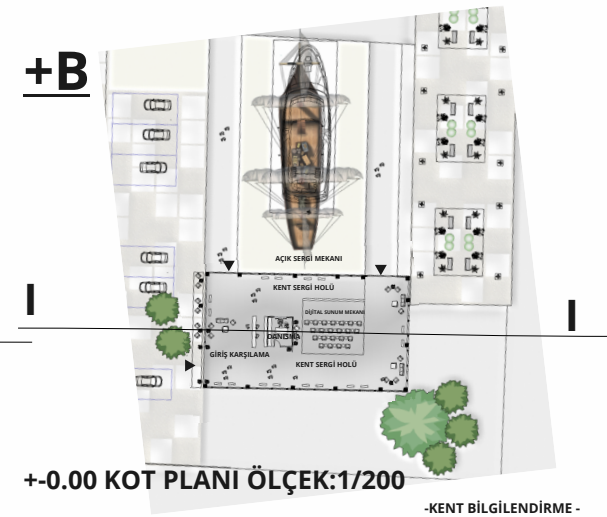

VAZİYET PLANI ÖLÇEK:1/500

+0.00 KOT PLANI ÖLÇEK:1/200

- KAFE
- HEDİYELİK EŞYA SATIŞ BİRİMİ
- ERKEK WC
- KADIN WC
- SELF SERVİS
- OTURMA VE DİNLENME MEKANI

+0.00 KOT PLANI ÖLÇEK:1/200

- KENT BİLGİLENDİRME - MERKEZİ
- GİRİŞ KARŞILAMA
- DANIŞMA
- DİJİTAL SUNUM MEKANI
- KENT SERGİ HOLÜ

G-G KESİTİ ÖLÇEK:1/200

J-J KESİTİ ÖLÇEK:1/200

I-I KESİTİ ÖLÇEK:1/200

H-H KESİTİ ÖLÇEK:1/200