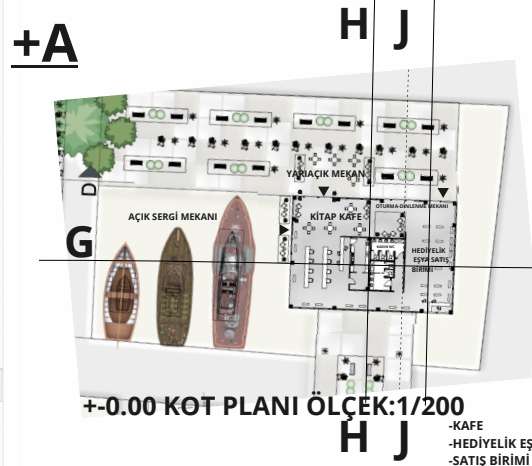

VAZİYET PLANI ÖLÇEK:1/500

+0.00 KOT PLANI ÖLÇEK:1/200

- KAFE
- HEDİYELİK EŞYA SATIŞ BİRİMİ
- ERKEK WC
- KADIN WC
- SELF SERVİS
- OTURMA VE DİNLENME MEKANI

+0.00 KOT PLANI ÖLÇEK:1/200

- KENT BİLGİLENDİRME - MERKEZİ
- GİRİŞ KARŞILAMA
- DANIŞMA
- DİJİTAL SUNUM MEKANI
- KENT SERGİ HOLÜ

G-G KESİTİ ÖLÇEK:1/200

J-J KESİTİ ÖLÇEK:1/200

I-I KESİTİ ÖLÇEK:1/200

H-H KESİTİ ÖLÇEK:1/200