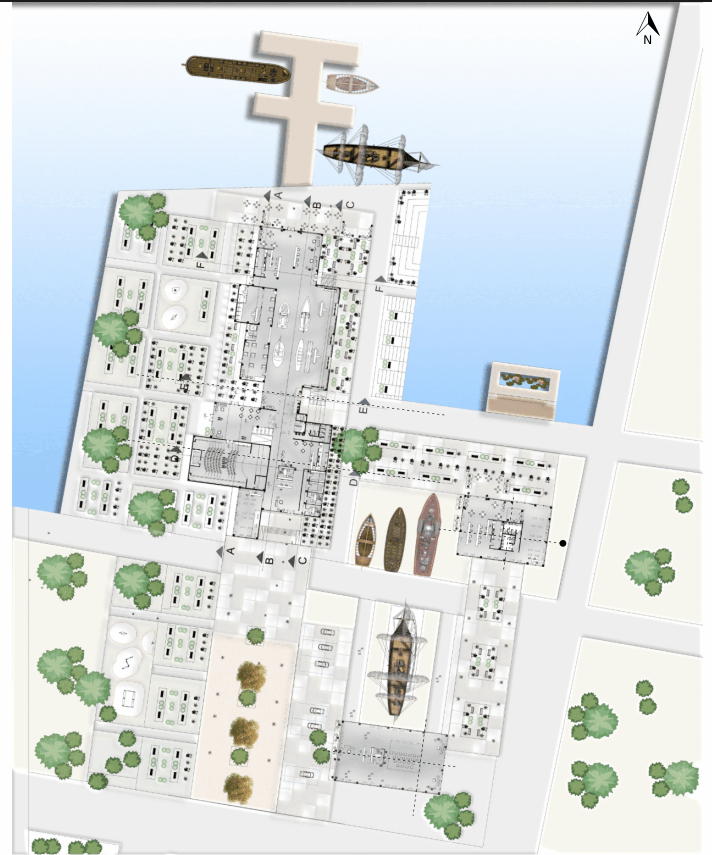

VAZİYET PLANI ÖLÇEK:1/500

+0.00 KOT PLANI ÖLÇEK:1/500