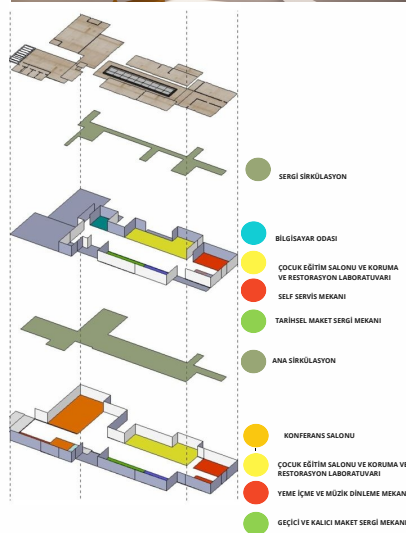

VAZİYET PLANI ÖLÇEK:1/500

+0.00 KOT PLANI ÖLÇEK:1/500