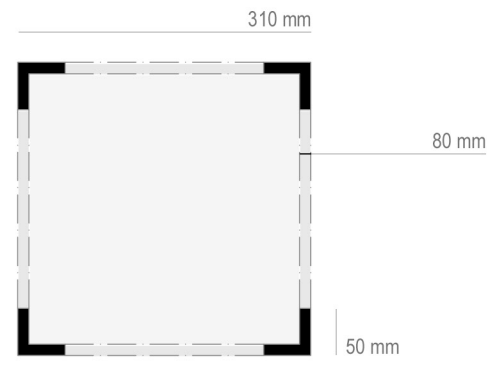

 **Birch wood**  
natural light wood, fine texture

 **Color concept**  
highlighted detail

- 6x biscuit joiner 15 x 47 x 4
- 2x dowel pin Ø 5 x 25
- 4x dowel pin Ø 8 x 40
- 5x hexagon socket countersunk head screw M5, Ø 5 x 35

101	Stairwell	15 m <sup>2</sup>
102	Elevator	1,5 m <sup>2</sup>
103	Utility room	9,8 m <sup>2</sup>
104	Corridor	17,3 m <sup>2</sup>
105	Corridor	36,7 m <sup>2</sup>
106	Changing room	30,7 m <sup>2</sup>
107	WC	3,7 m <sup>2</sup>
108	Storage (bed)	8 m <sup>2</sup>
109	Playroom / bedroom	95,2 m <sup>2</sup>
111	Playroom	70 m <sup>2</sup>
112	Technical equipment	5,8 m <sup>2</sup>
113	Kitchen	8,8 m <sup>2</sup>
114	Bathroom	18,6 m <sup>2</sup>
115	Classroom	49,3 m <sup>2</sup>
116	Classroom	49,3 m <sup>2</sup>
117	Bathroom	18,6 m <sup>2</sup>
118	WC	7,8 m <sup>2</sup>
119	WC staff	3,9 m <sup>2</sup>