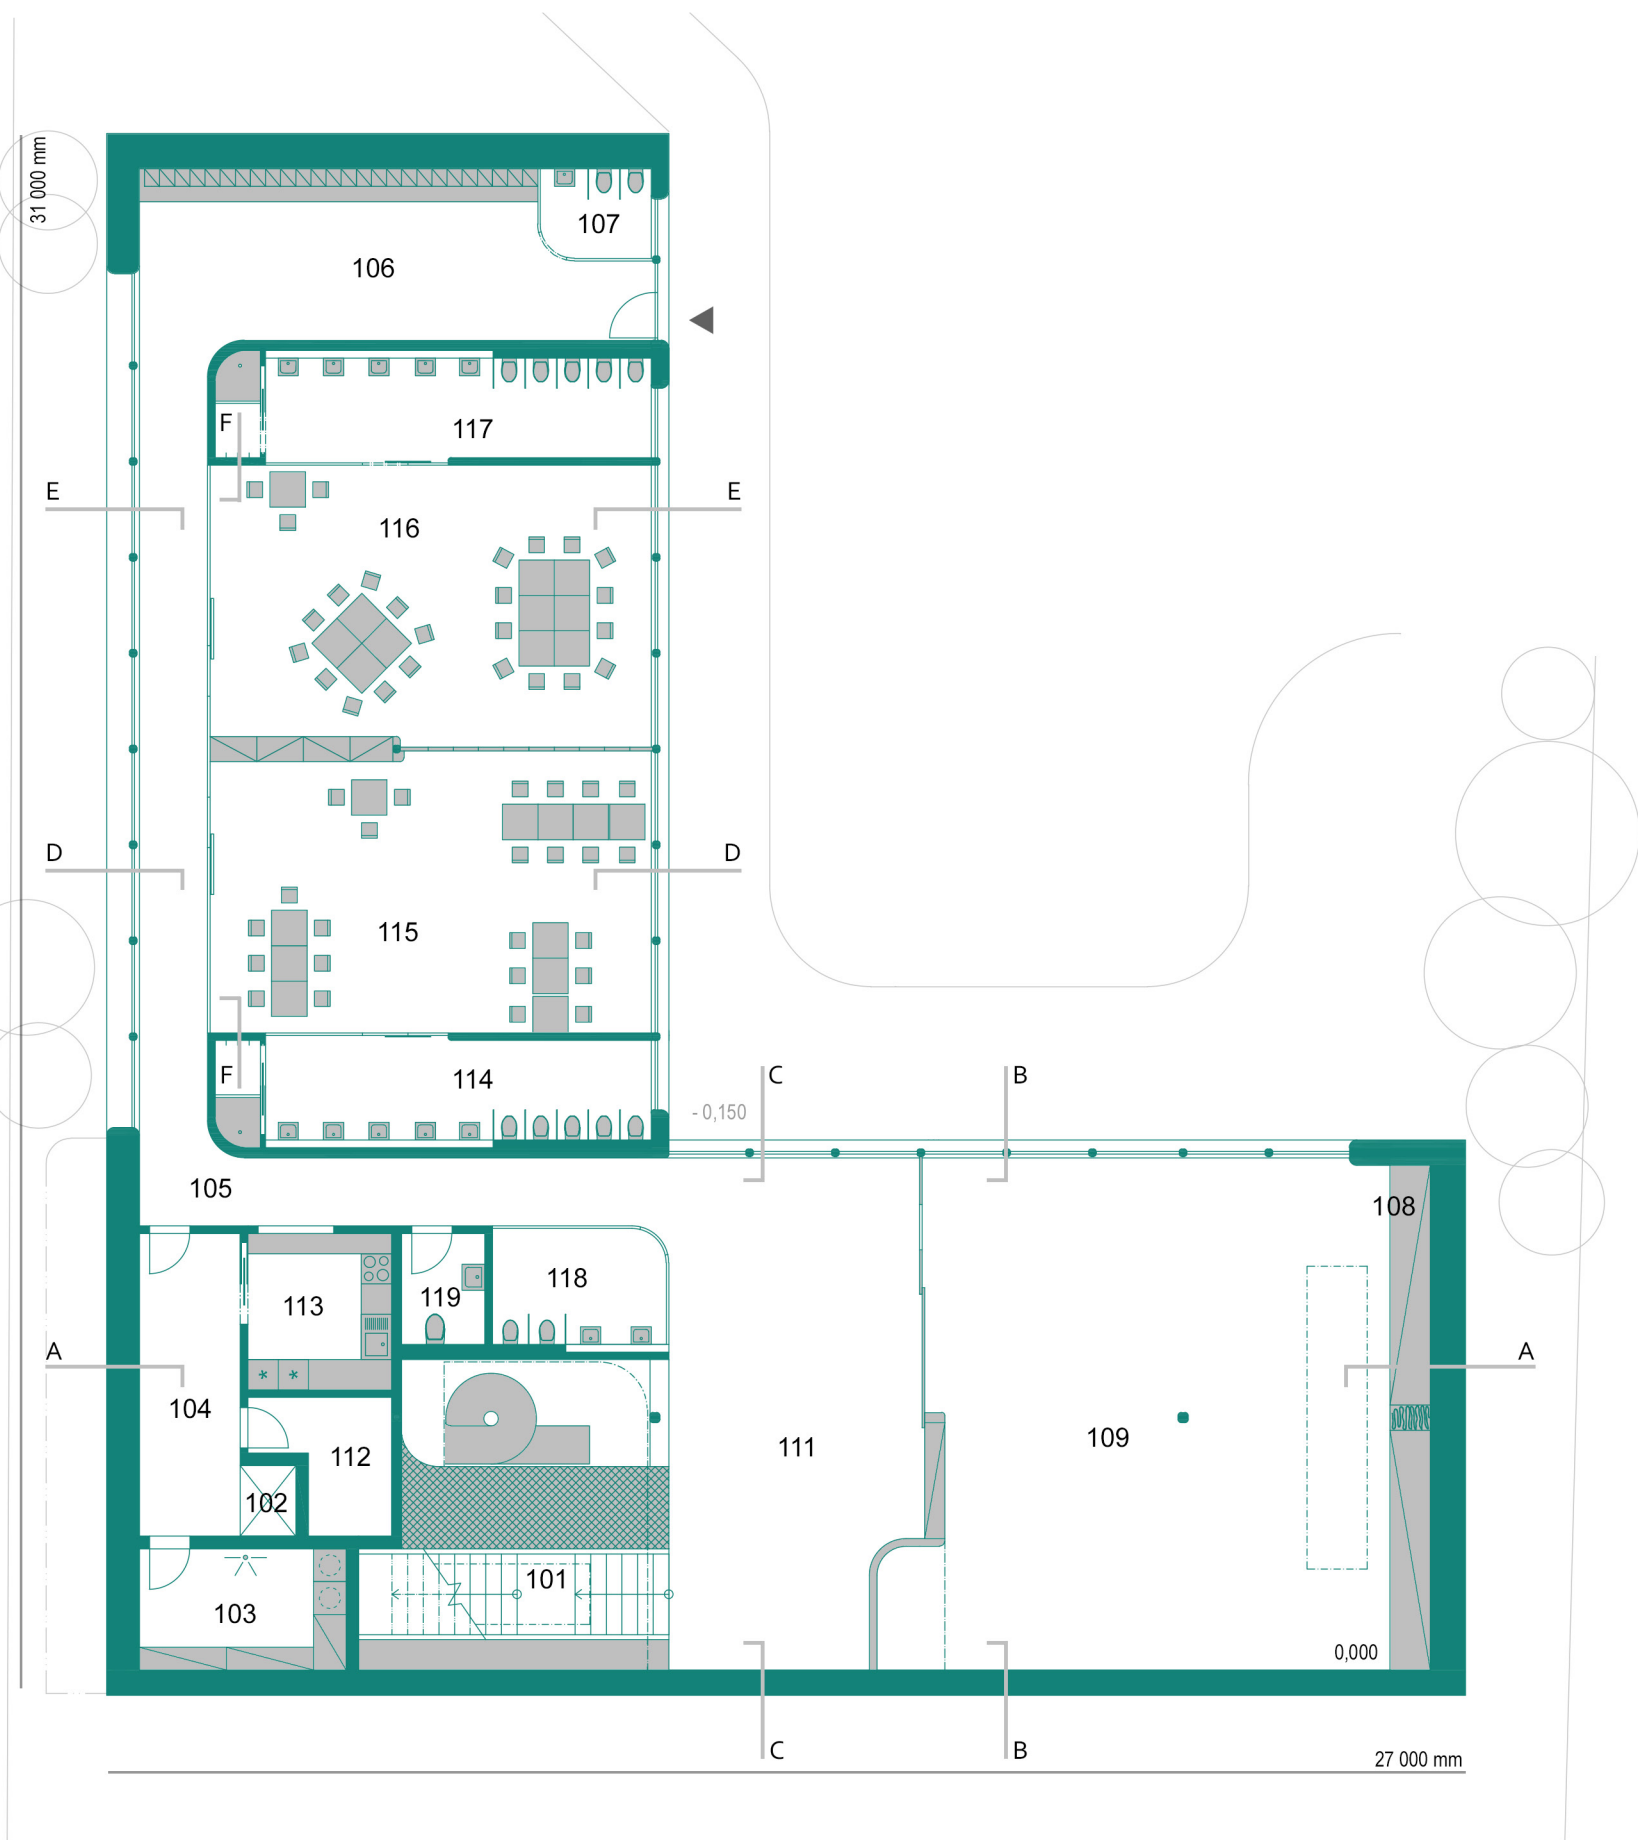

 **Birch wood**  
natural light wood, fine texture

 **Color concept**  
highlighted detail

- 6x biscuit joiner 15 x 47 x 4
- 2x dowel pin Ø 5 x 25
- 4x dowel pin Ø 8 x 40
- 5x hexagon socket countersunk head screw M5, Ø 5 x 35

101	Stairwell	15 m <sup>2</sup>
102	Elevator	1,5 m <sup>2</sup>
103	Utility room	9,8 m <sup>2</sup>
104	Corridor	17,3 m <sup>2</sup>
105	Corridor	36,7 m <sup>2</sup>
106	Changing room	30,7 m <sup>2</sup>
107	WC	3,7 m <sup>2</sup>
108	Storage (bed)	8 m <sup>2</sup>
109	Playroom / bedroom	95,2 m <sup>2</sup>
111	Playroom	70 m <sup>2</sup>
112	Technical equipment	5,8 m <sup>2</sup>
113	Kitchen	8,8 m <sup>2</sup>
114	Bathroom	18,6 m <sup>2</sup>
115	Classroom	49,3 m <sup>2</sup>
116	Classroom	49,3 m <sup>2</sup>
117	Bathroom	18,6 m <sup>2</sup>
118	WC	7,8 m <sup>2</sup>
119	WC staff	3,9 m <sup>2</sup>