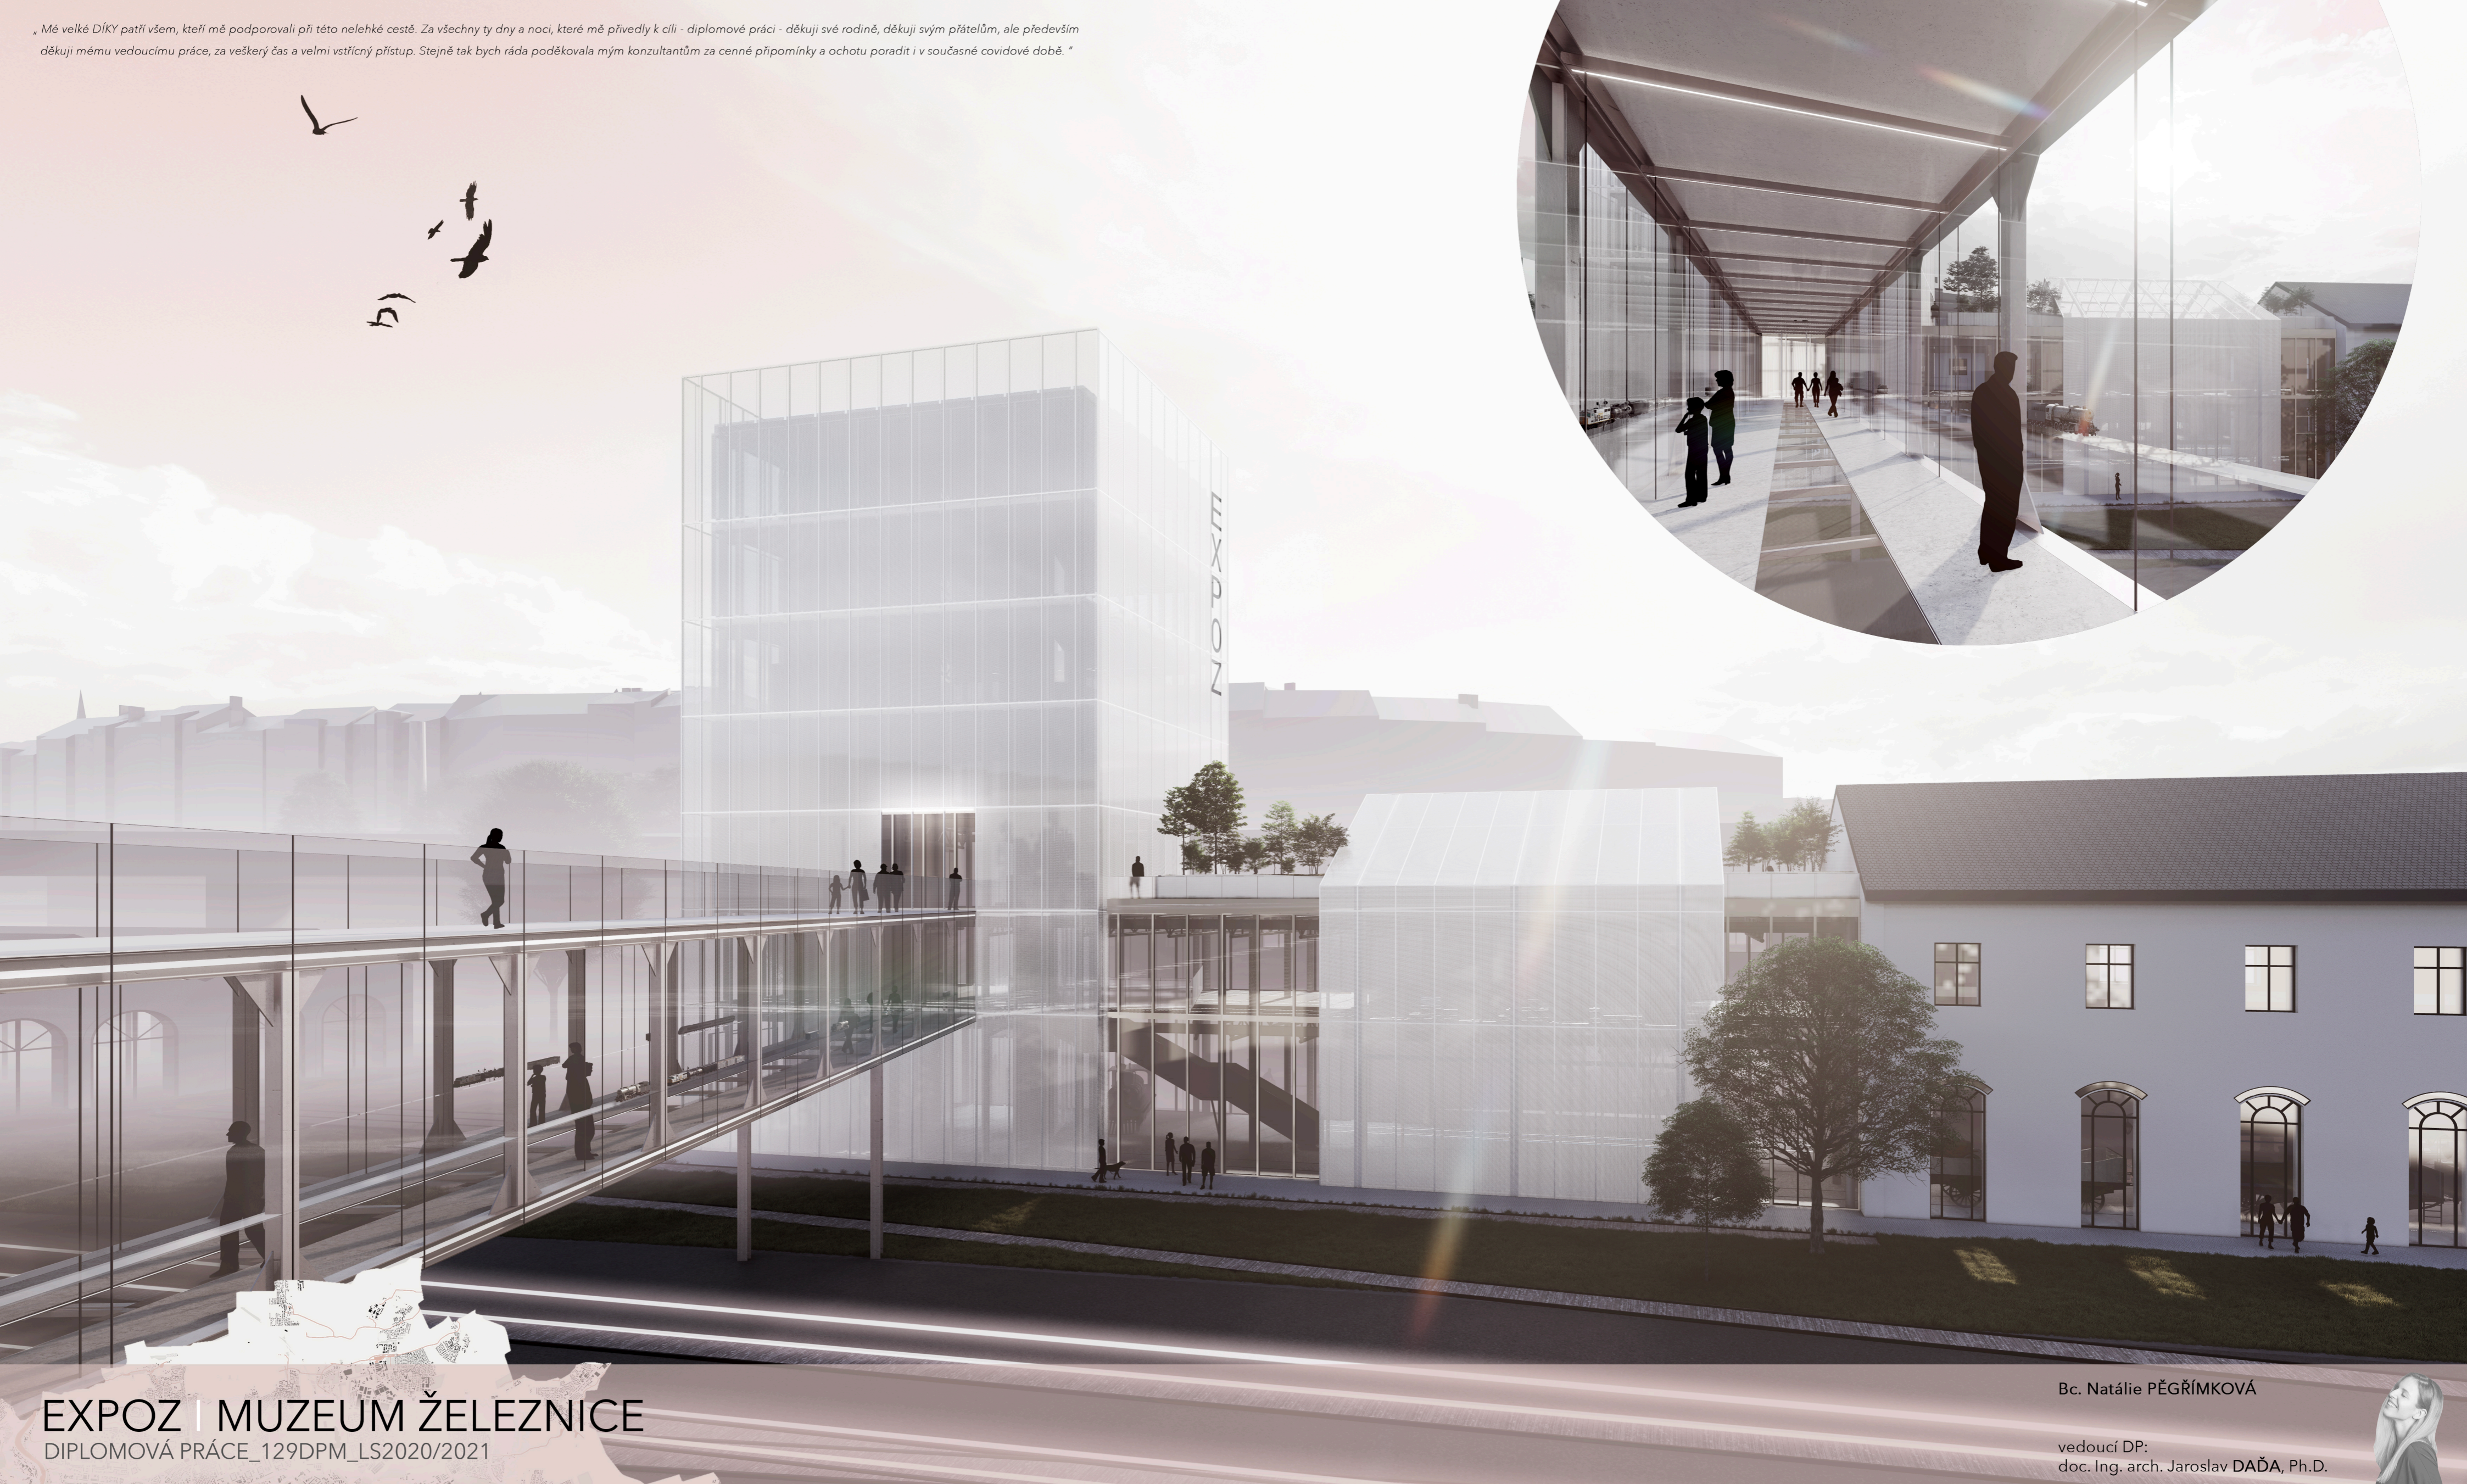

EXPOZ | MUZEUM ŽELEZNICE
DIPLOMOVÁ PRÁCE_129DPM_LS2020/2021

Bc. Natálie PĚGRÍMKOVÁ

vedoucí DP:
doc. Ing. arch. Jaroslav DAŇA, Ph.D.