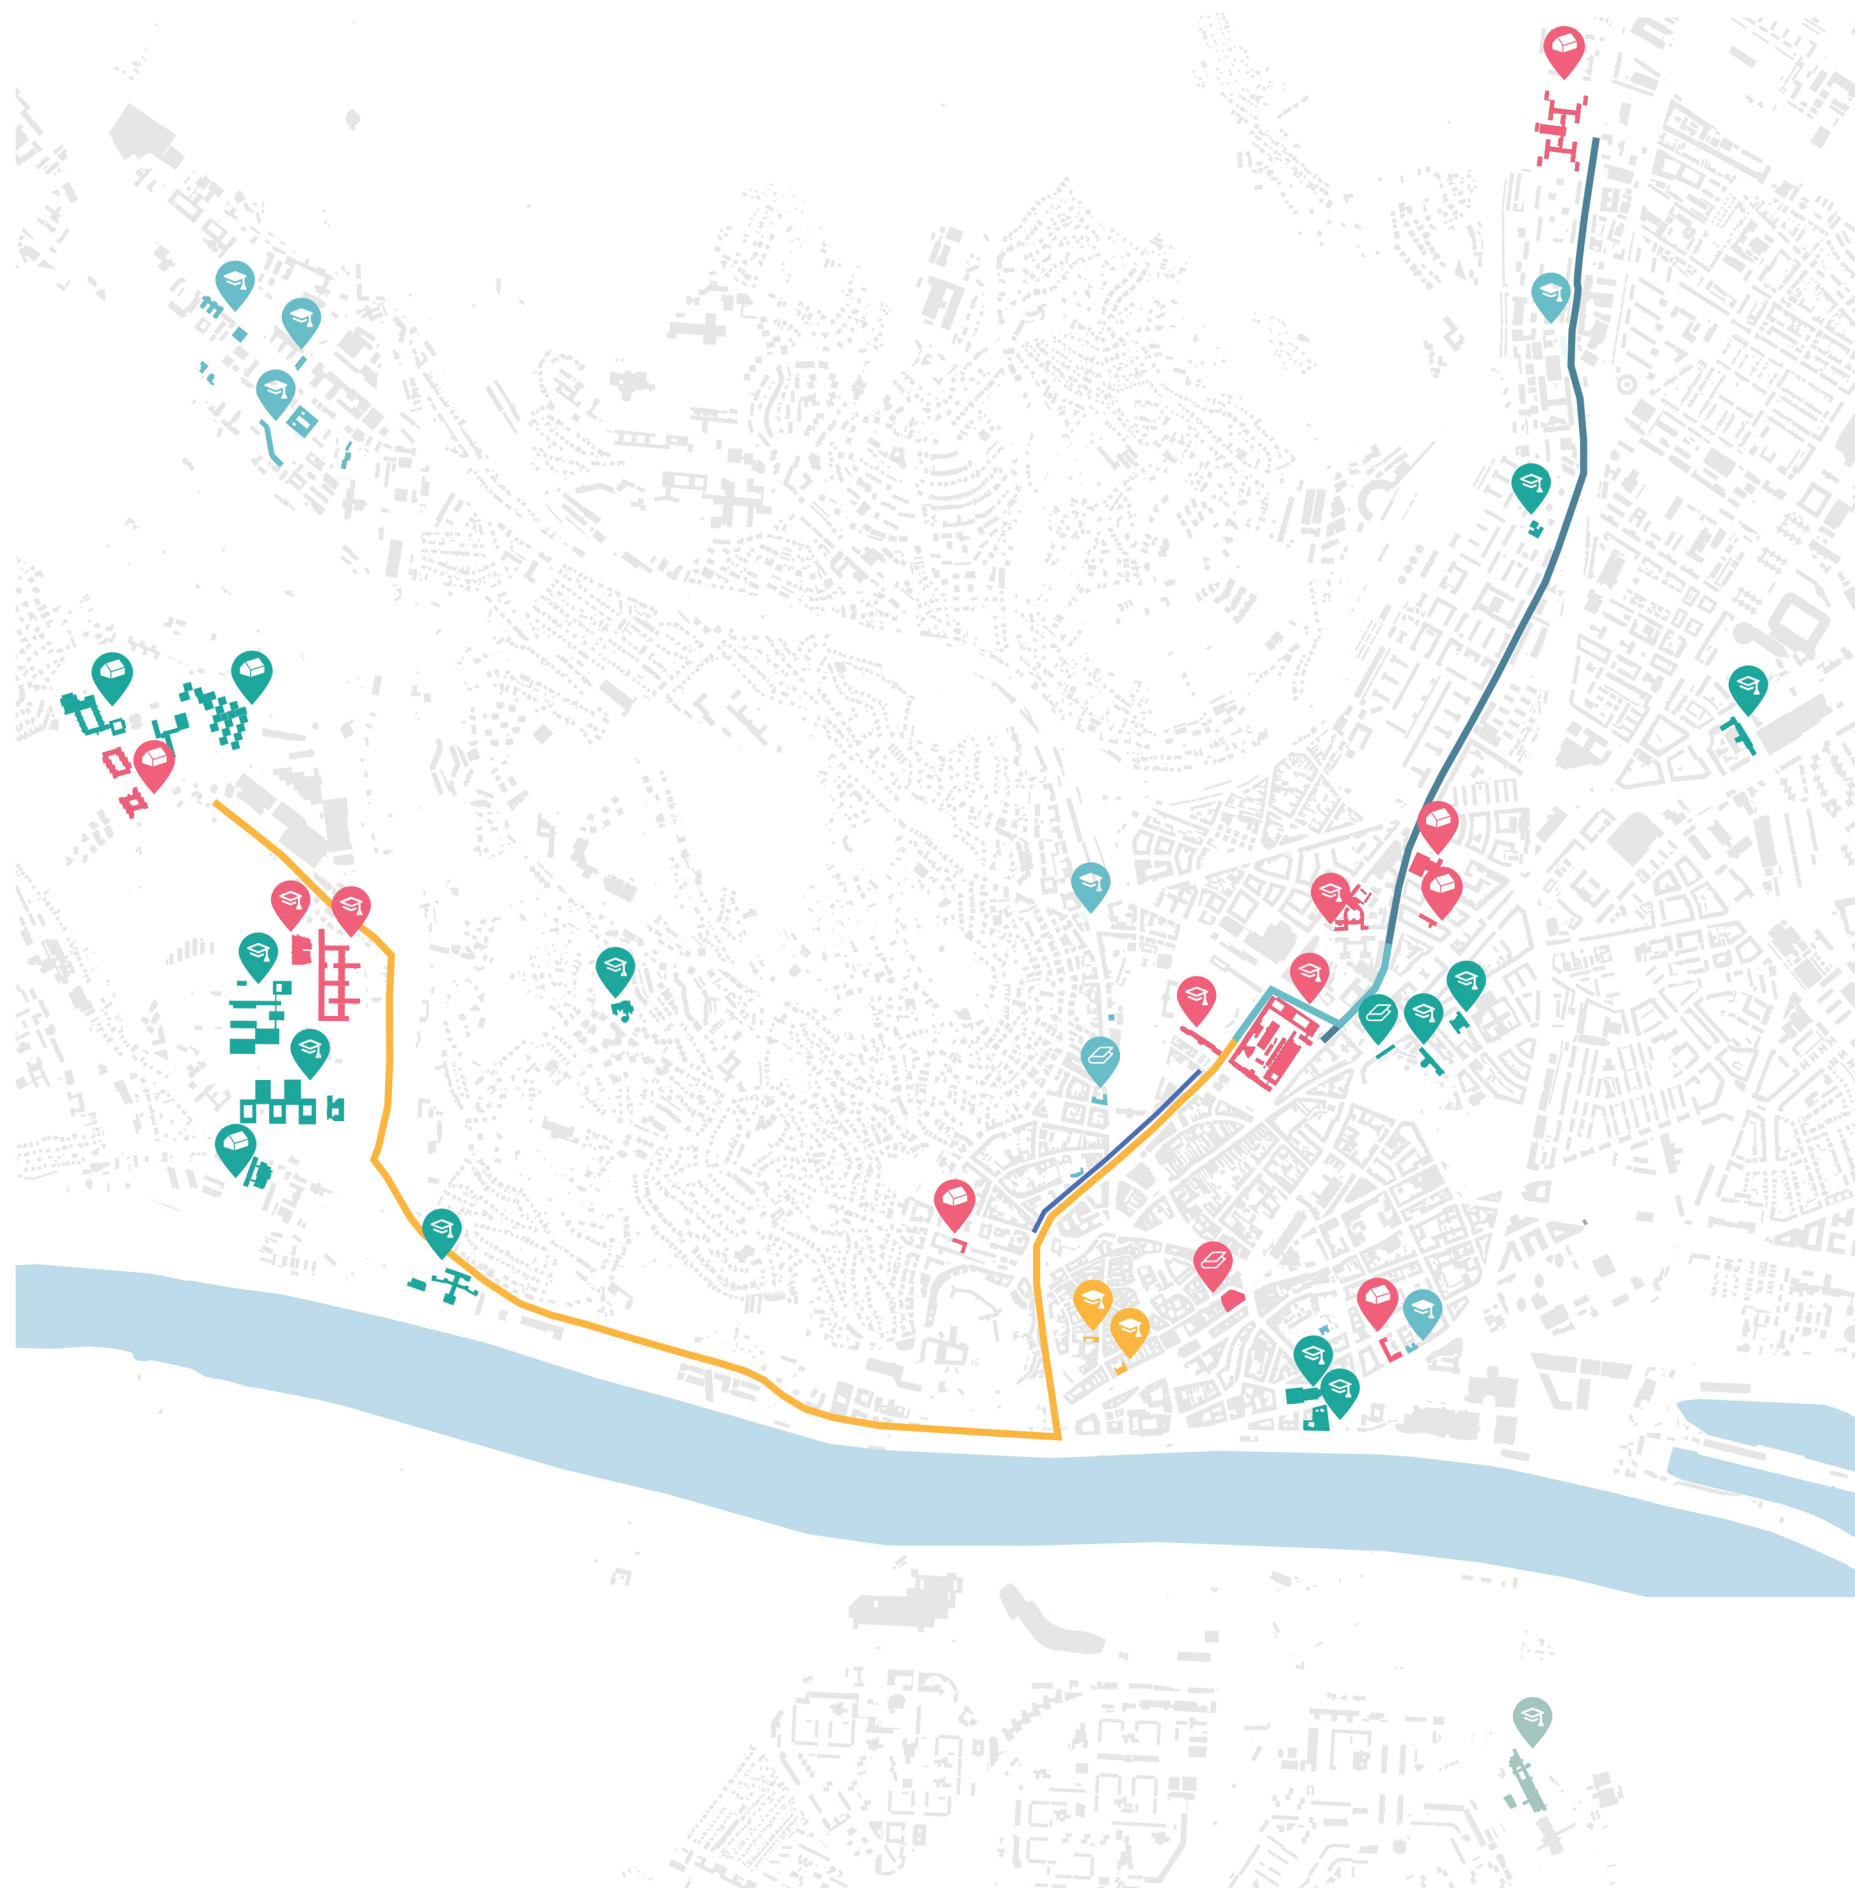

UNIVERZITNÉ OBJEKTY V BRATISLAVE

LEGENDA

budova internátu	budova fakulty	knižnica	
			STU
			UK
			VŠMU/VŠVU
			EUBA
			SAV

vzdialenosti z internátov do CAMPUSU

- električka/12 minút
- autobus/5 minút
- autobus/2 minúty
- autobus/15 minút