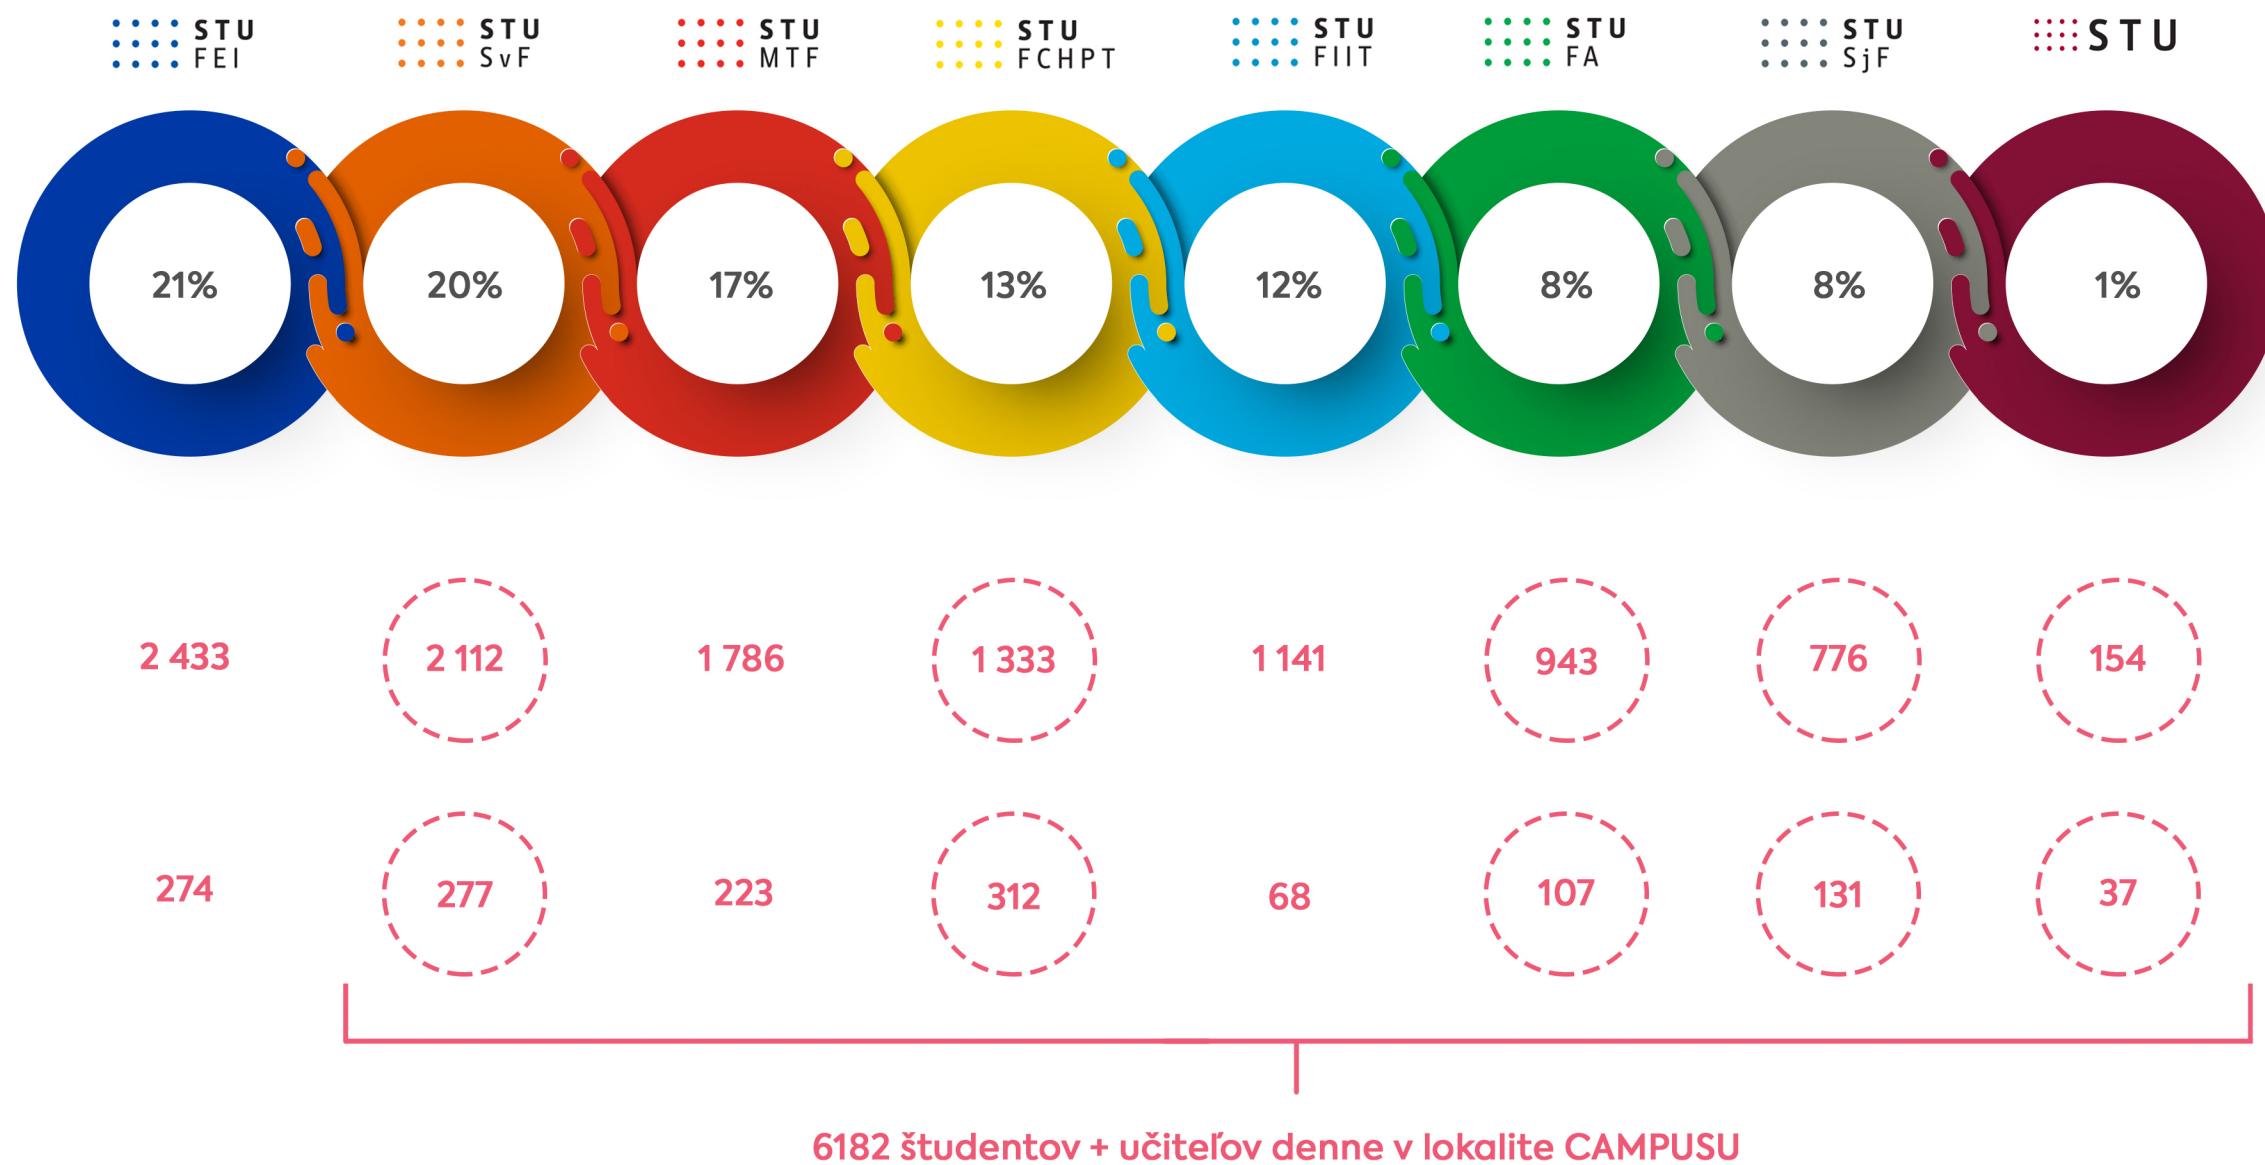

SOCIO EKONOMICKÁ ANALÝZA

VÝVOJ CELKOVÉHO POČTU NOVOPRIJATÝCH ŠTUDENTOV