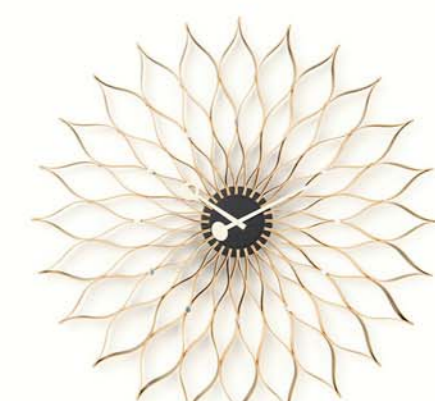

RZUT PARTERU SKALA 1:25

SZKŁO DEKORACYJNE HARTOWANE AGC.
PLANIBEL BARWIONE W MASIE
PLANIBEL COLORED
(kolor – brąz)

AGC

SZYBY LAMINOWANE BEZPIECZNE STRATOBEL

INSPIRACJA: PAS KONTUSZOWY
(SZTUKA NARODOWA)
JEGO TYPOWA FORMA USTALIŁA SIĘ DOPIERO
W XVIII WIEKU, W TYM WŁAŚNIE CZASIE PAS
KONTUSZOWY OSIADŁ NAŁ APOGEUM
POPULARNOŚCI. CHOŚ JUŻ W XVII W. BYŁ
WAŻNYM SKŁADNIKIEM UBIORU SZLACHTY
NA TERENIE RZECZYPOSPOLITEJ
OBOJGA NARODÓW.

vitra.

1. ORGANIC CHAIR

2. SOFT MODULAR SOFA THREE-SEATER

3. SUNFLOWER WALL CLOCK

4. EAMES HOUSE BIRD

SCHEMAT LOKALIZACJI