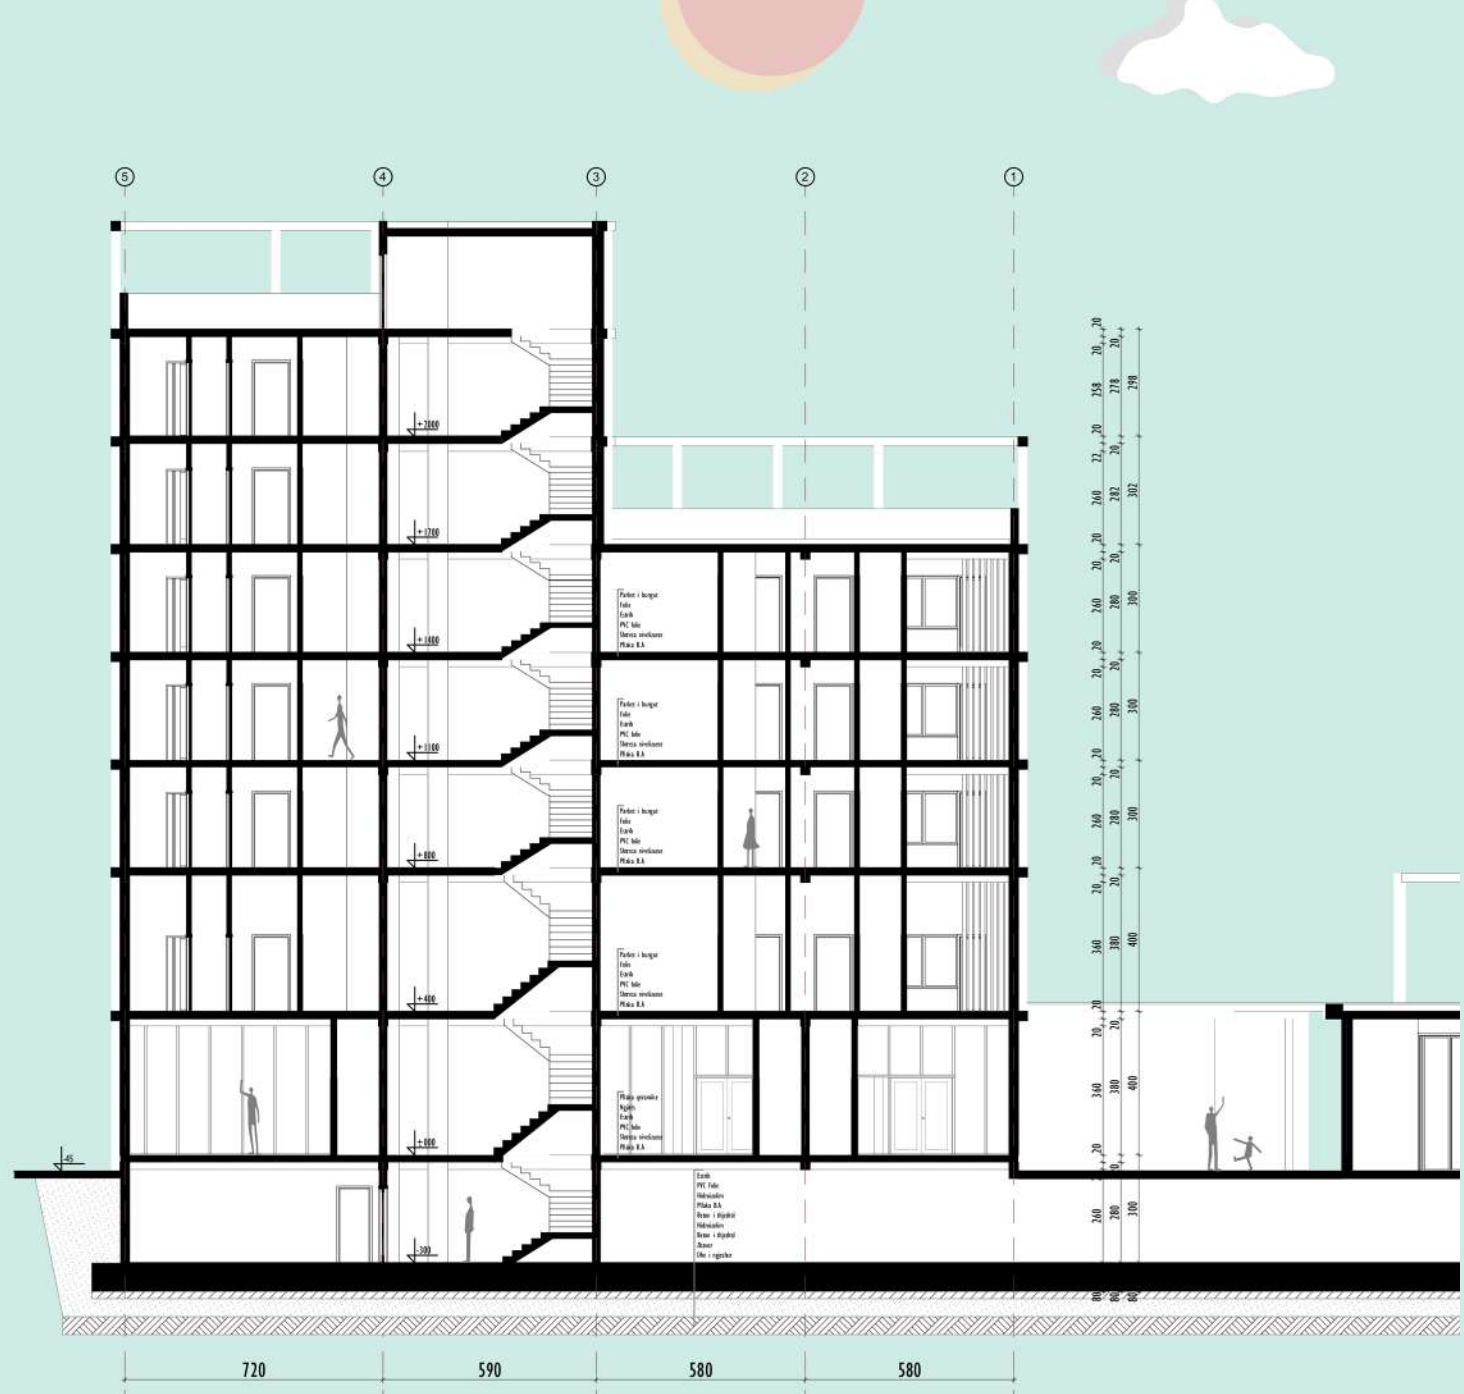

ANALIZAT E LOKACIONIT

ZGJIDHJA URBANISTIKE

KONCEPTI

Koncepti i inspiruar nga format e thjeshta gjeometrike, ku me ndryshime të bëra në to, siç janë: mbivendosja në njëra tjetrën, shtrimi i formave tjera, apo edhe heqja e tyre, është arritur në një formë të kënaqshme të një dukjeje volumetrike të thjeshtë.

DUKJE NE 3D

PRERJA A-A

PRERJA B-B

FASADA PERËNDIMORE

FASADA JUGORE

FASADA LINDORE

FASADA VERIORE