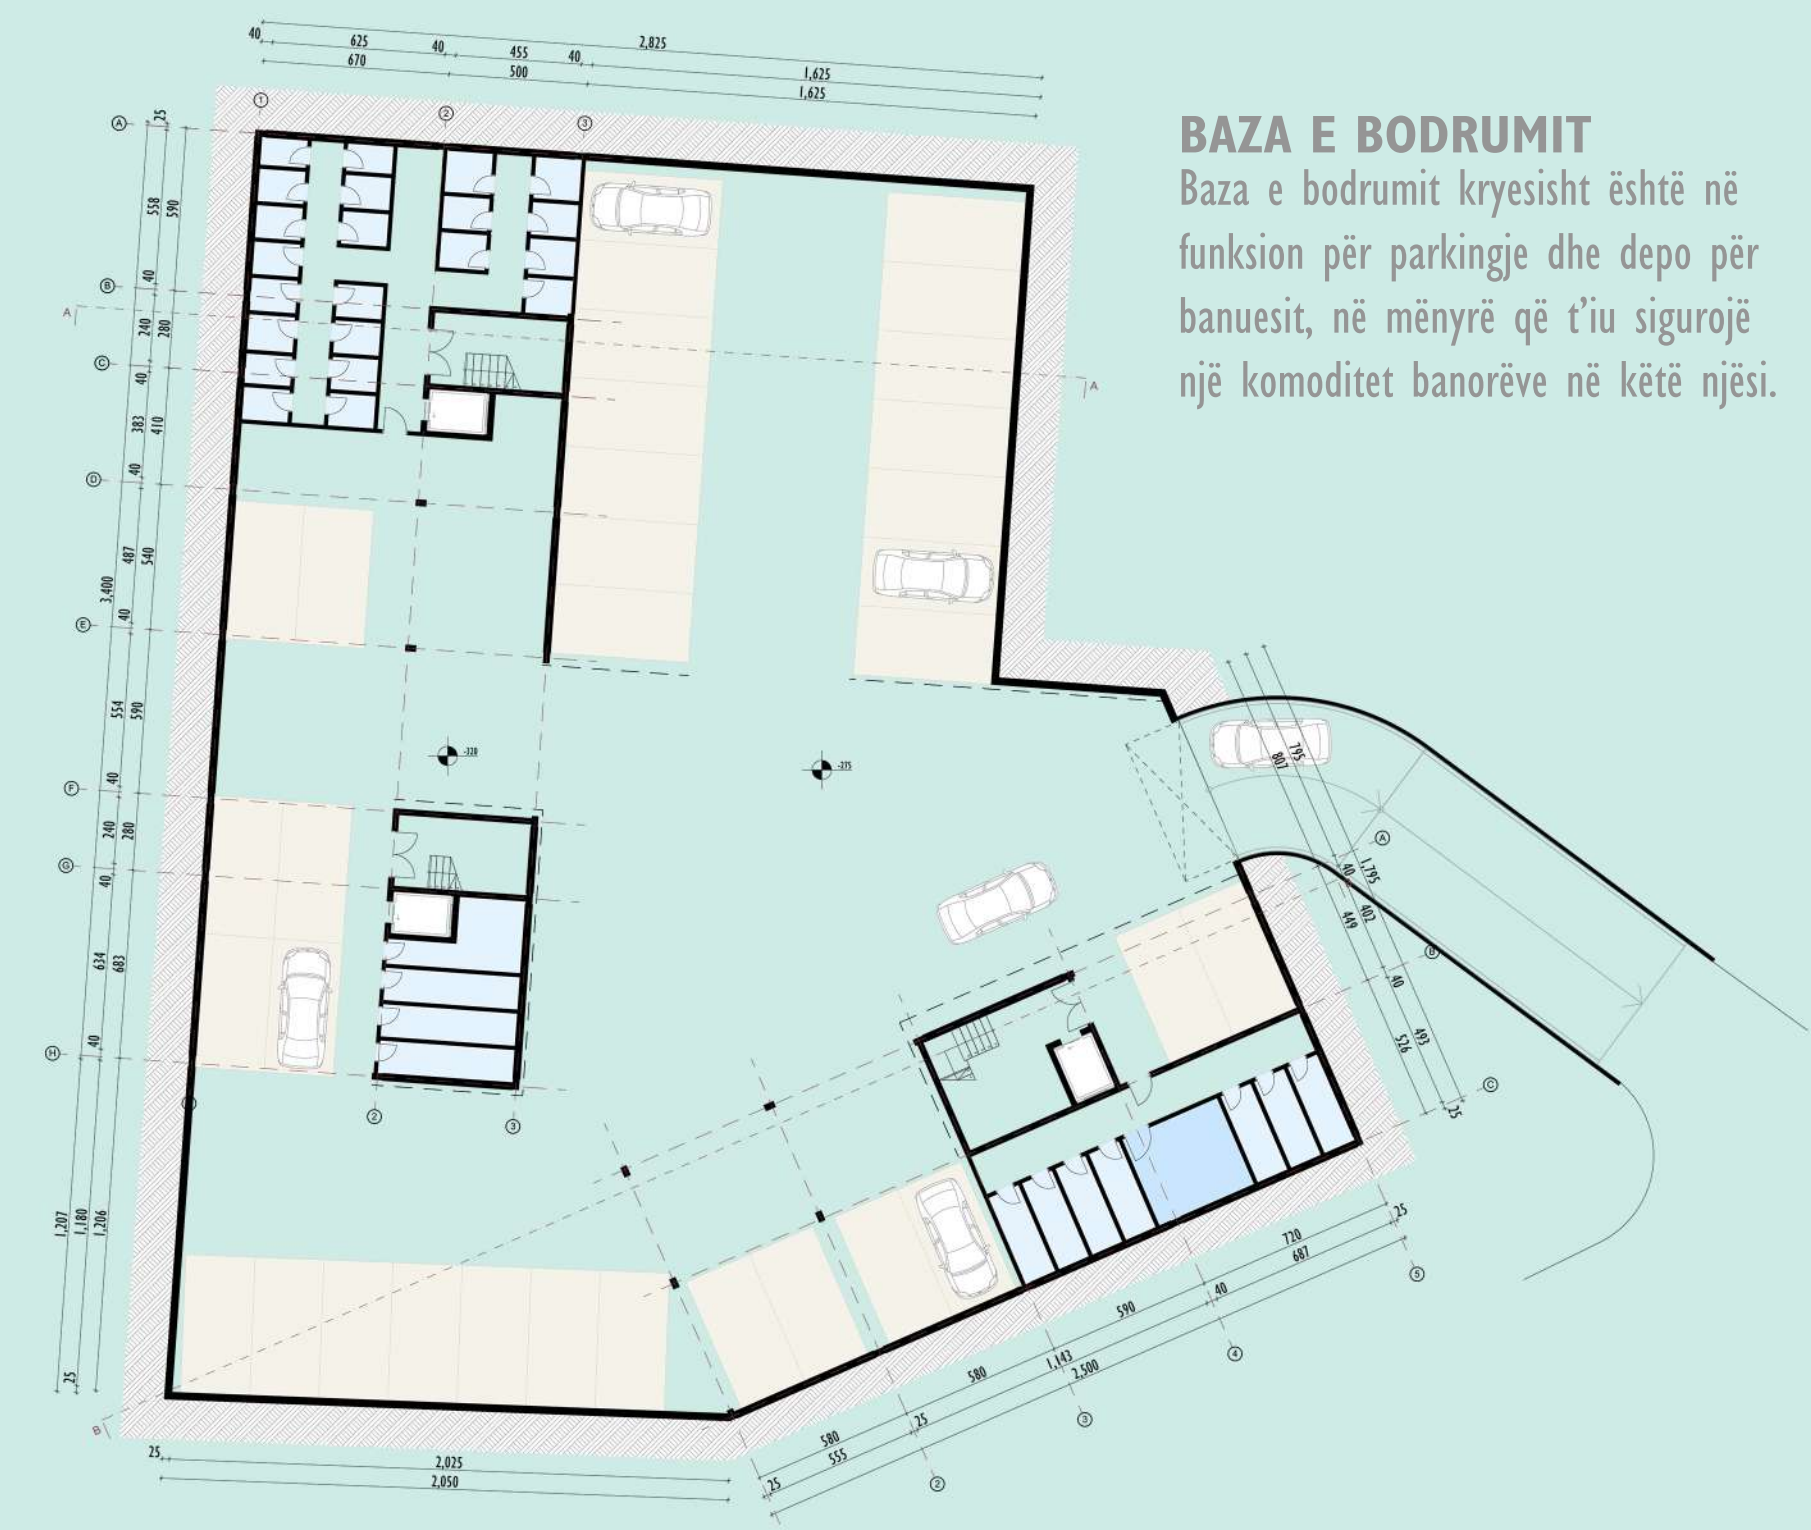

ANALIZAT E LOKACIONIT

ZGJIDHJA URBANISTIKE

KONCEPTI

Koncepti i inspiruar nga format e thjeshta gjeometrike, ku me ndryshime të bëra në to, siç janë: mbivendosja në njëra tjetrën, shtrimi i formave tjera, apo edhe heqja e tyre, është arritur në një formë të kënaqshme të një dukjeje volumetrike të thjeshtë.

DUKJE NE 3D

PRERJA A-A

PRERJA B-B

FASADA PERËNDIMORE

FASADA JUGORE

FASADA LINDORE

FASADA VERIORE