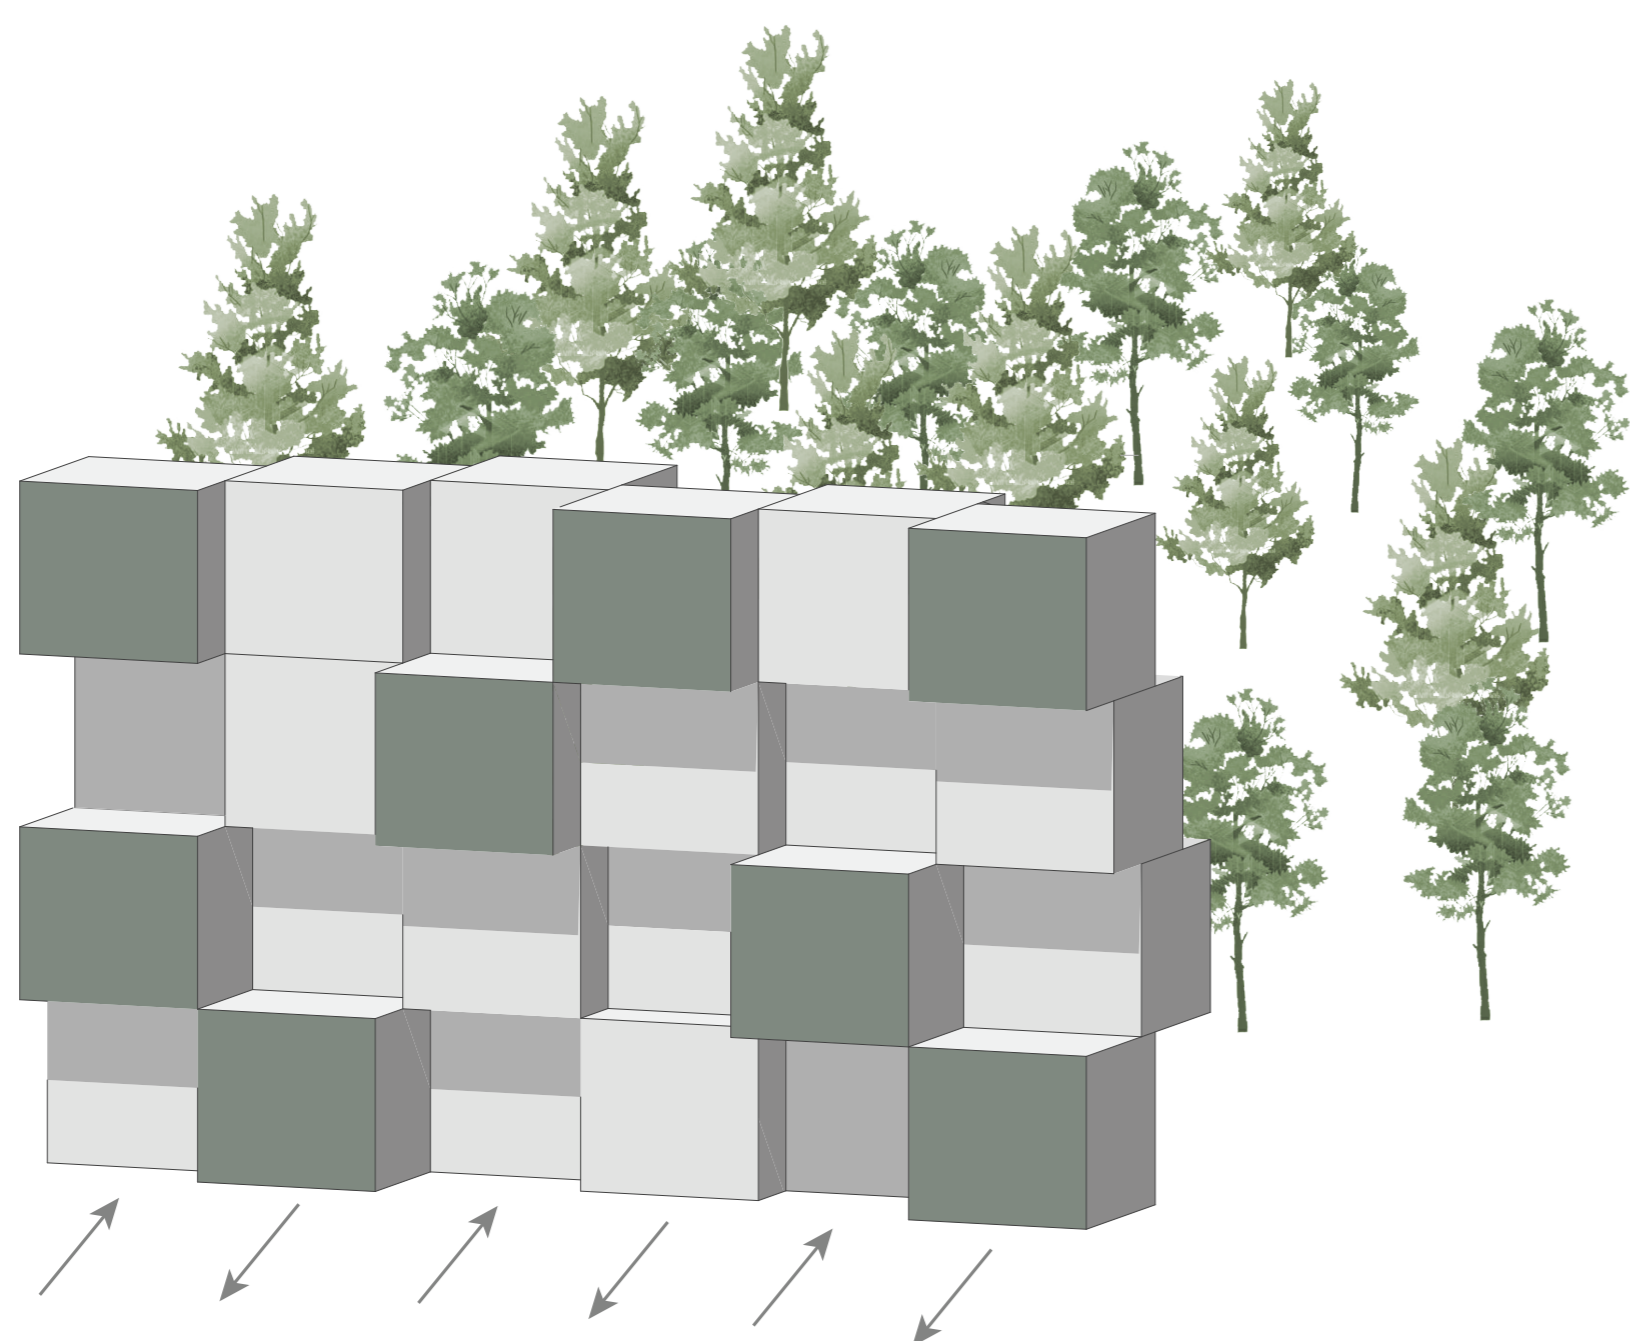

- COHOUSING KARLÍN -

KONCEPT

princíp prostupu Vitkovské zeleně budovou

Koncept budovy se snaží nahradit chybějící stromy a vegetaci, které nově postaveným objemem zakryjeme, a tak již nenávratně změním průhled z náměstí na Vitkov. Neopakovatelnost tohoto ztraceného pohledu hledá v krásě nepravidelnosti přírodní struktury, která se propíše i se vši zelení.

Budova se stane místem setkávání se města a přírody, čímž doslova dovršíme postavením komunikace na Vitkov. Karlínský život nyní dostane novou možnost pro trávení volného času. S množstvím lidí směřujících skrz budovu se funkce rozprostírají nejen v parteru, ale doplňují směr pohybu o další přidávané hodnoty a připomínají tak ulici, na které se nejen lidé pohybují, ale i žijí. Budova vytváří množství nevšedních veřejných prostranství, jež završuje prostor na střeše s výhledem na Prahu.

VIZUALIZACE