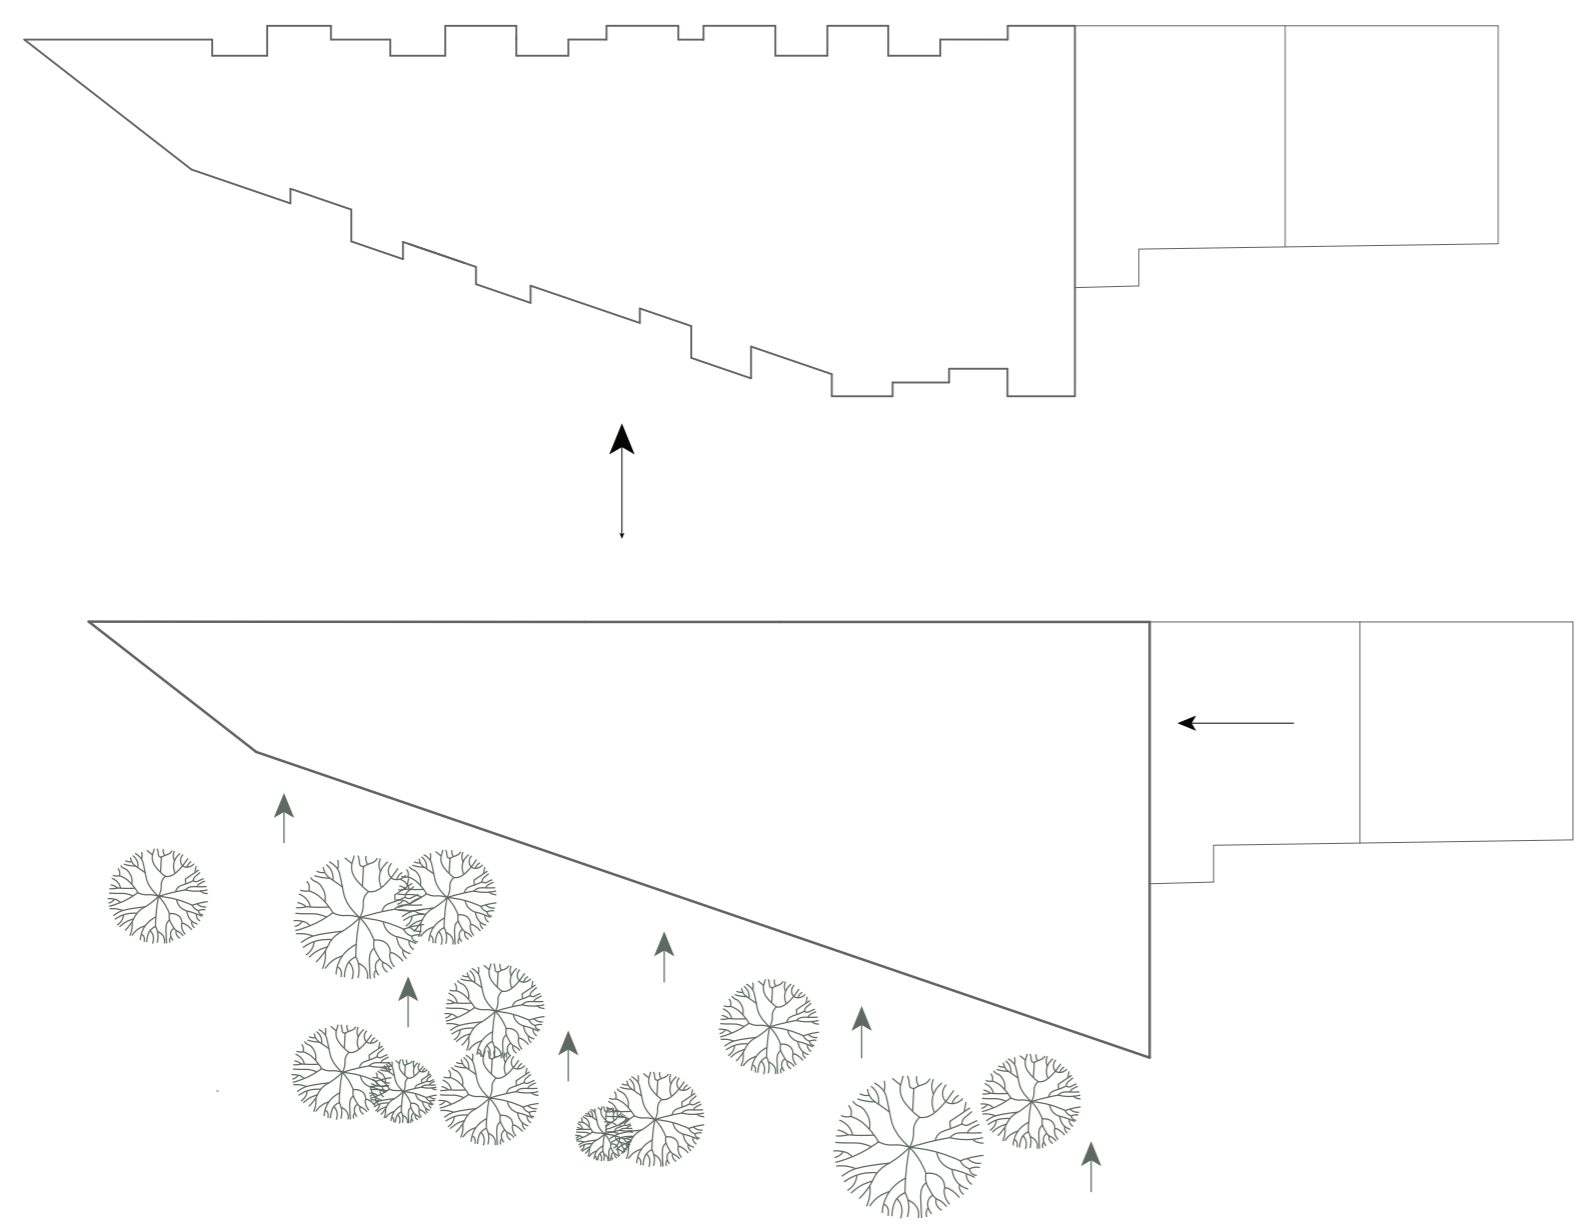

- COHOUSING KARLÍN -

KONCEPT

princíp prostupu Vitkovské zeleně budovou

Koncept budovy se snaží nahradit chybějící stromy a vegetaci, které nově postaveným objemem zakryjeme, a tak již nenávratně změním průhled z náměstí na Vitkov. Neopakovatelnost tohoto ztraceného pohledu hledá v krásě nepravidelnosti přírodní struktury, která se propíše i se vši zelení.

Budova se stane místem setkávání se města a přírody, čímž doslova dovršíme postavením komunikace na Vitkov. Karlínský život nyní dostane novou možnost pro trávení volného času. S množstvím lidí směřujících skrz budovu se funkce rozprostírají nejen v parteru, ale doplňují směr pohybu o další přidávané hodnoty a připomínají tak ulici, na které se nejen lidé pohybují, ale i žijí. Budova vytváří množství nevšedních veřejných prostranství, jež završuje prostor na střeše s výhledem na Prahu.

VIZUALIZACE