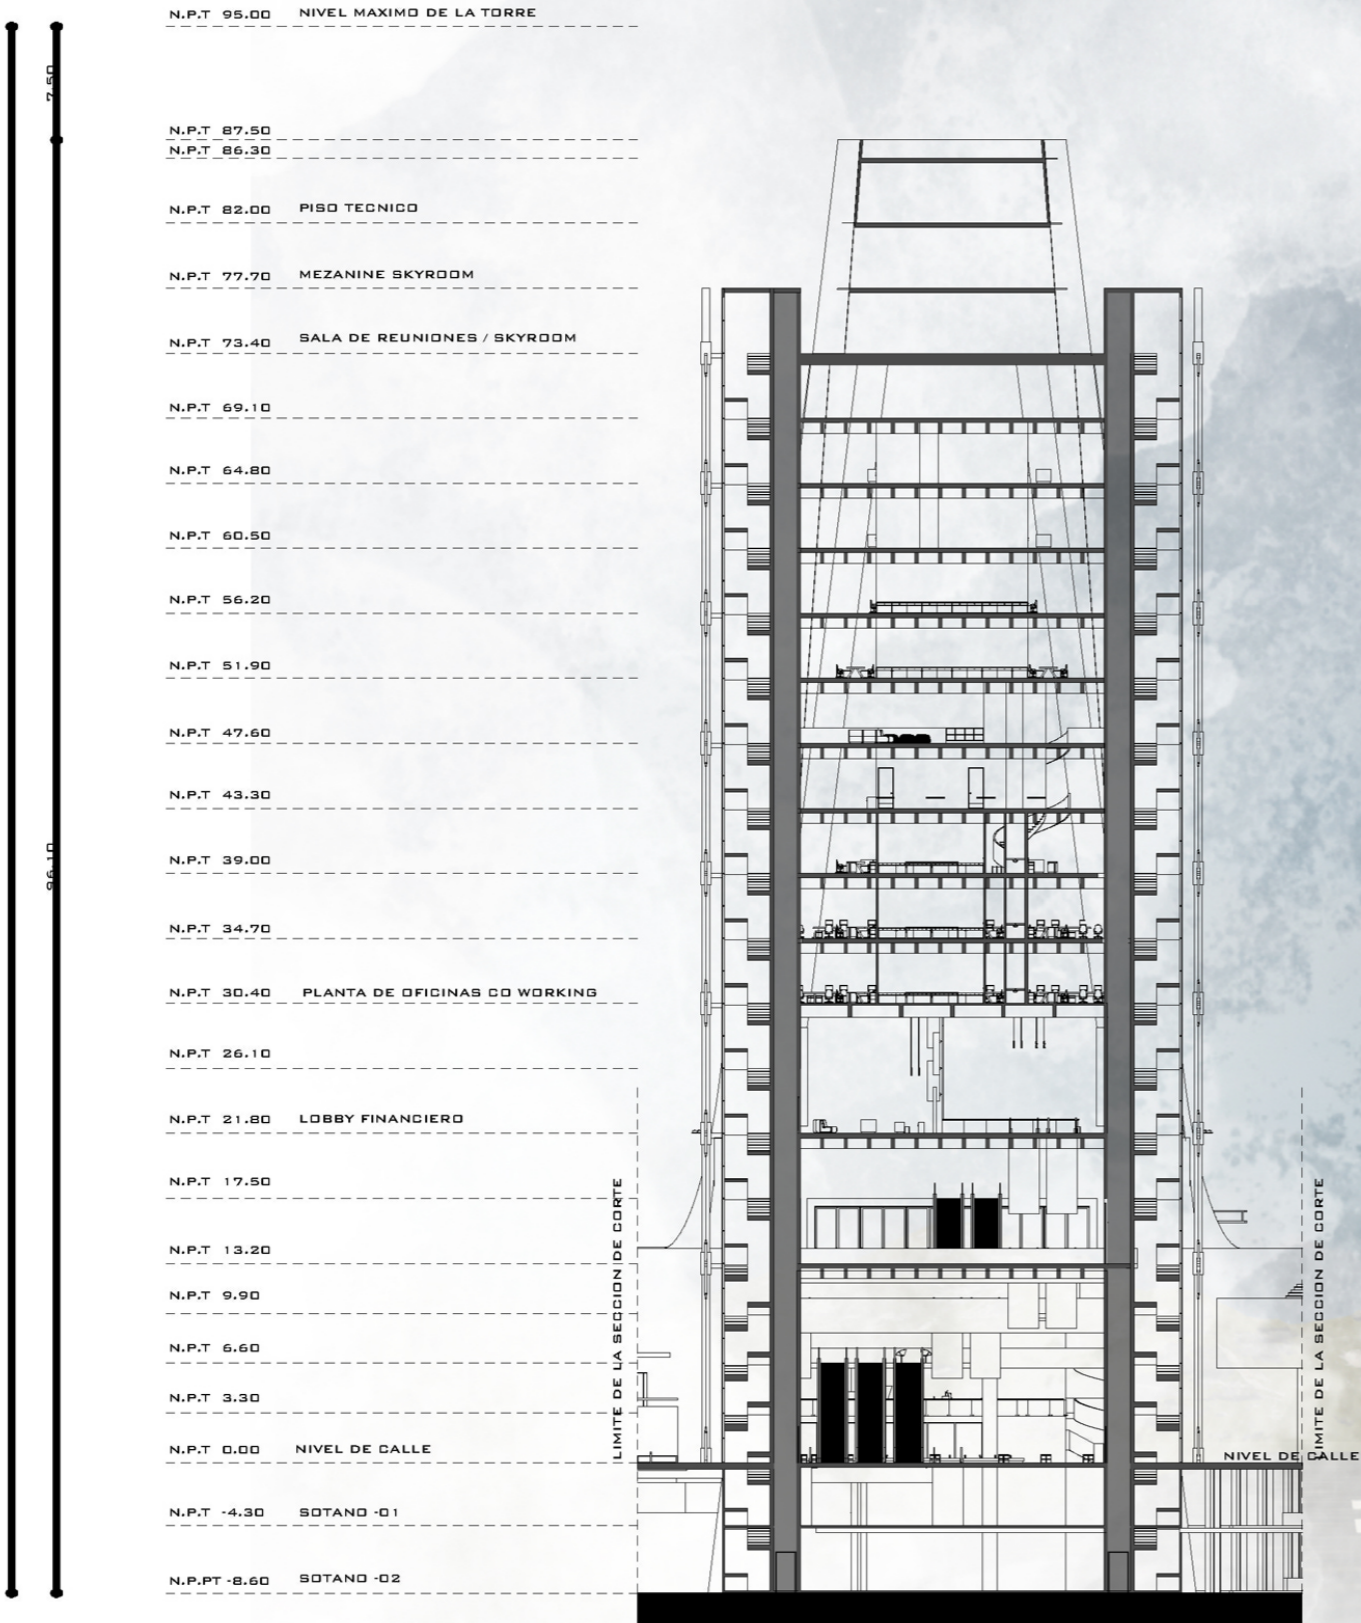

ALZADO SUR

ELEVACION DESDE LA AVENIDA RAMON ZAVALETA  
ESC: 1/500

SECCION B-B'

SECCION TRANSVERSAL B-B'  
ESC: 1/500