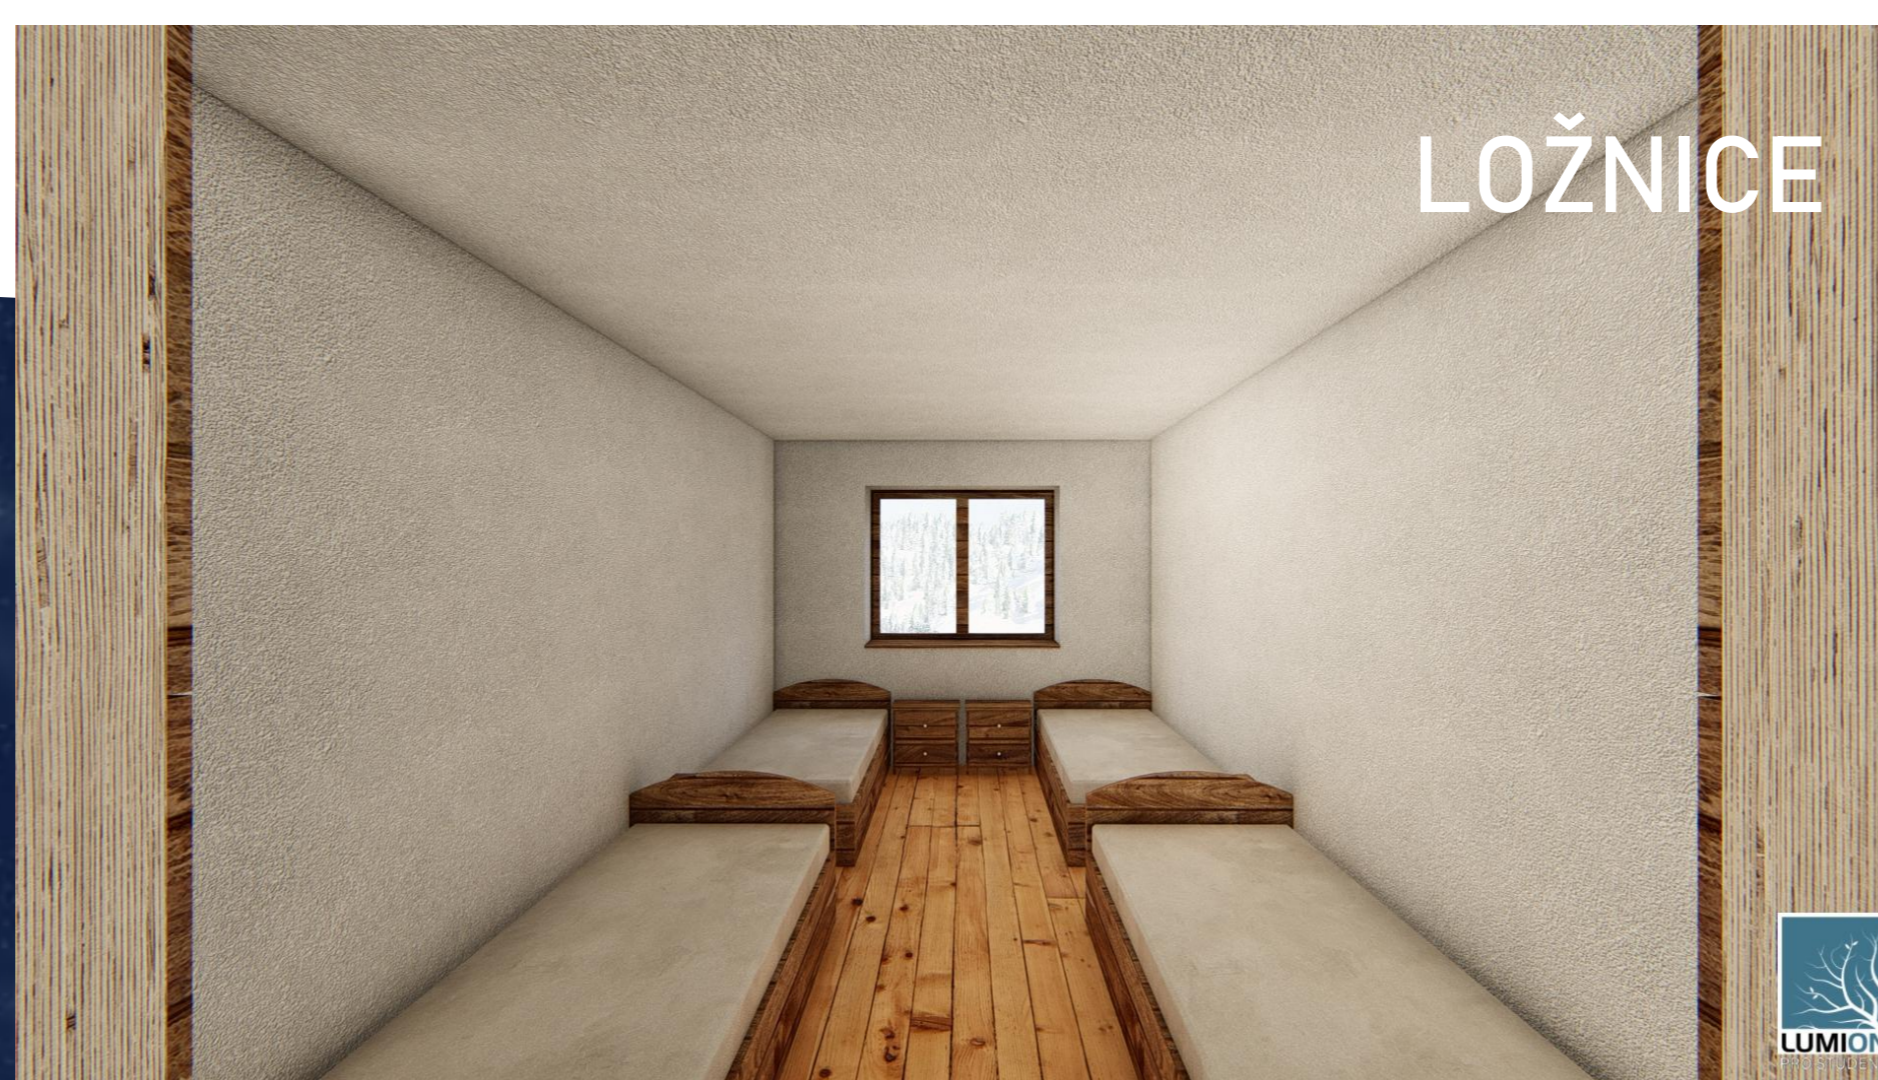

HORSKÁ LYŽAŘSKÁ CHATA

POPIS

JEDNÁ SE O PŘÍZEMNÍ STAVBU S PŮDOU, KTERÁ MÁ SLOUŽIT JAKO MÍSTO PRO POBYT AŽ OSMI LIDÍ V ČASE JEJICH DOVOLENÉ NA HORÁCH

CENTREM DOMU JE OBÝVACÍ POKOJ S KUCHYNI

DALŠÍ DŮLEŽITOU MÍSTNOSTÍ JE LYŽÁRNA POTŘEBNÁ PRO UKLÁDÁNÍ VEŠKERÉHO POTŘEBNÉHO SPORTOVNÍHO NÁČINÍ

PŮDORYS 1:100

ŘEZ 1:100

POHLED JIŽNÍ

POHLED VÝCHODNÍ

VIZUALIZACE INTERIÉRU

OBÝVACÍ POKOJ

LOŽNICE

LYŽÁRNA