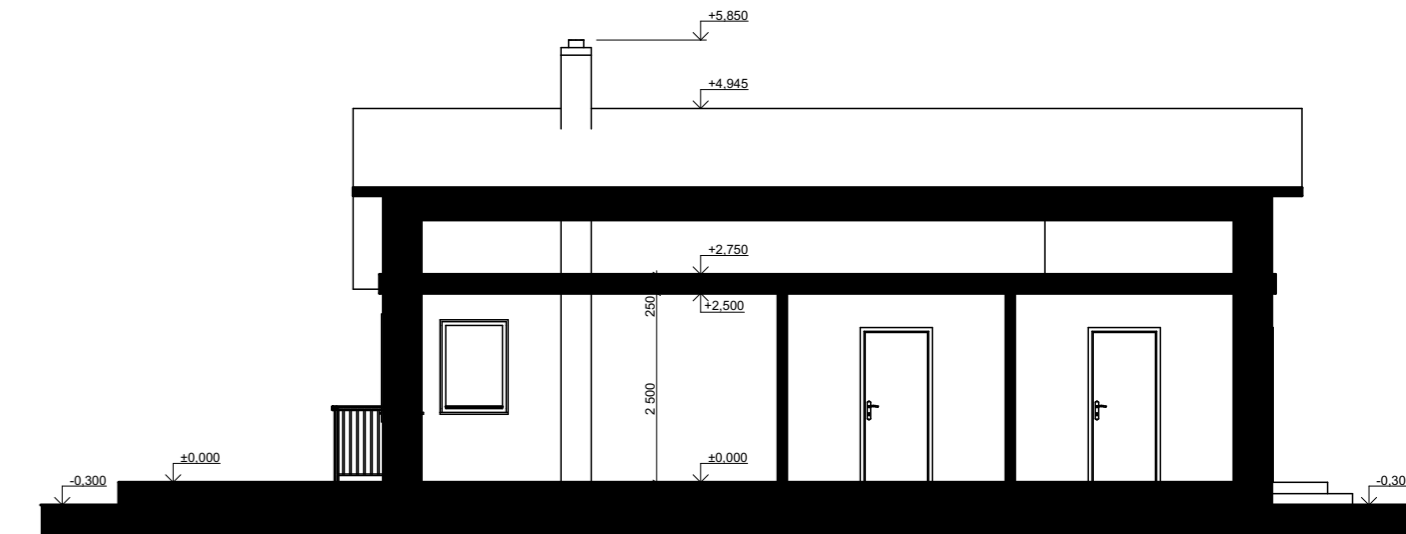

HORSKÁ LYŽAŘSKÁ CHATA

POPIS

JEDNÁ SE O PŘÍZEMNÍ STAVBU S PŮDOU, KTERÁ MÁ SLOUŽIT JAKO MÍSTO PRO POBYT AŽ OSMI LIDÍ V ČASE JEJICH DOVOLENÉ NA HORÁCH

CENTREM DOMU JE OBÝVACÍ POKOJ S KUCHYNI

DALŠÍ DŮLEŽITOU MÍSTNOSTÍ JE LYŽÁRNA POTŘEBNÁ PRO UKLÁDÁNÍ VEŠKERÉHO POTŘEBNÉHO SPORTOVNÍHO NÁČINÍ

PŮDORYS 1:100

ŘEZ 1:100

POHLED JIŽNÍ

POHLED VÝCHODNÍ

VIZUALIZACE INTERIÉRU

OBÝVACÍ POKOJ

LOŽNICE

LYŽÁRNA