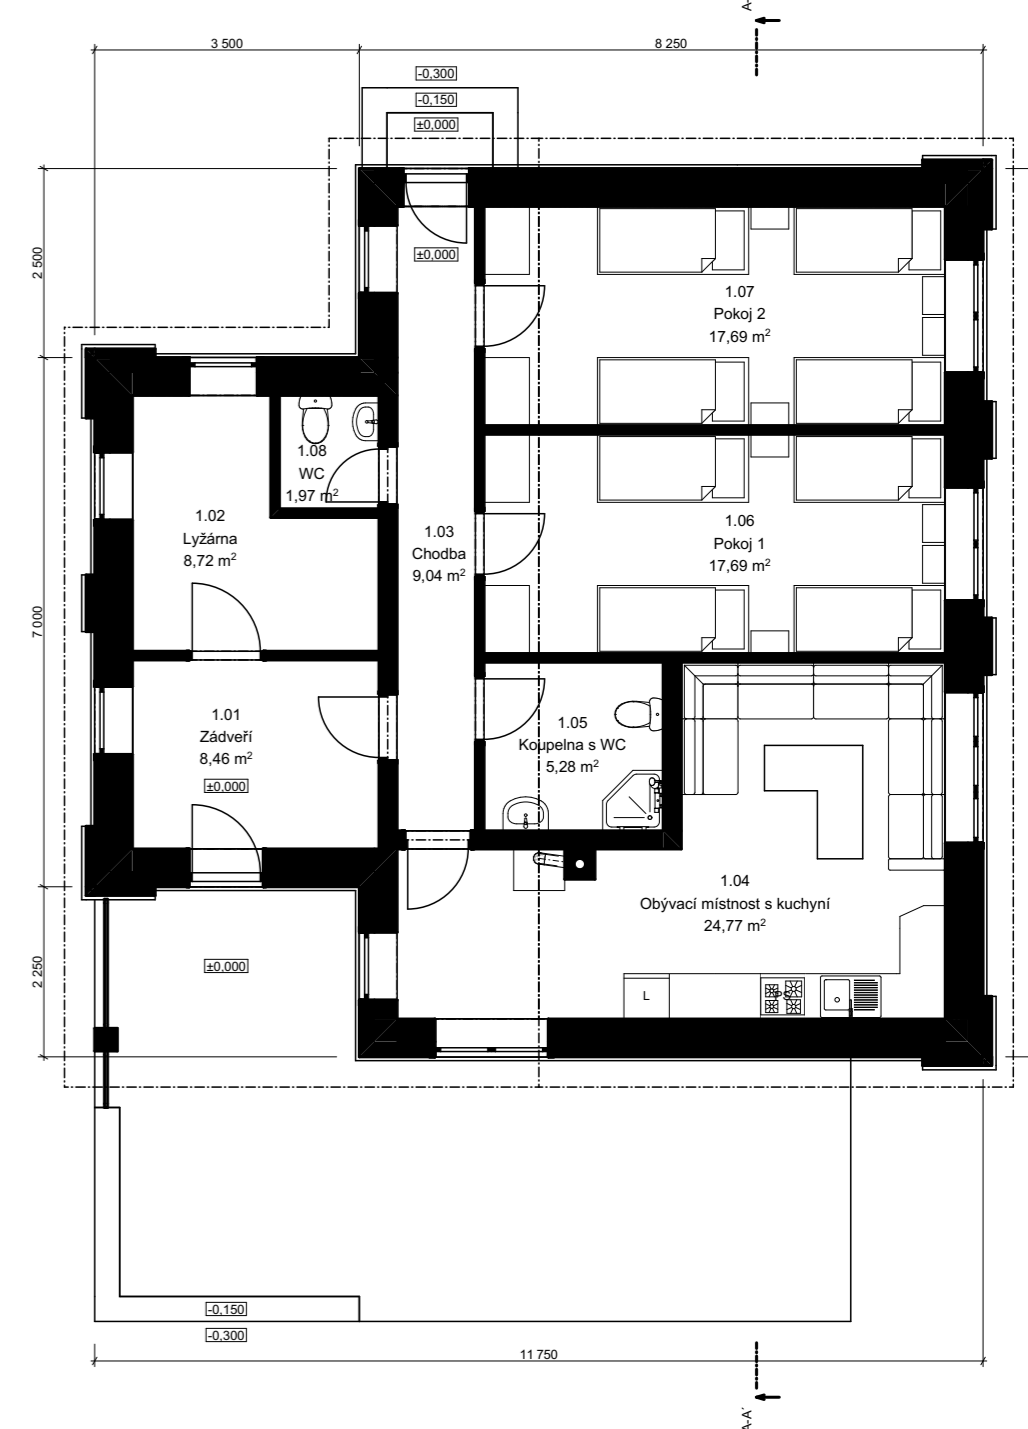

HORSKÁ LYŽAŘSKÁ CHATA

POPIS

JEDNÁ SE O PŘÍZEMNÍ STAVBU S PŮDOU, KTERÁ MÁ SLOUŽIT JAKO MÍSTO PRO POBYT AŽ OSMI LIDÍ V ČASE JEJICH DOVOLENÉ NA HORÁCH

CENTREM DOMU JE OBÝVACÍ POKOJ S KUCHYNI

DALŠÍ DŮLEŽITOU MÍSTNOSTÍ JE LYŽÁRNA POTŘEBNÁ PRO UKLÁDÁNÍ VEŠKERÉHO POTŘEBNÉHO SPORTOVNÍHO NÁČINÍ

PŮDORYS 1:100

ŘEZ 1:100

POHLED JIŽNÍ

POHLED VÝCHODNÍ

VIZUALIZACE INTERIÉRU

OBÝVACÍ POKOJ

LOŽNICE

LYŽÁRNA