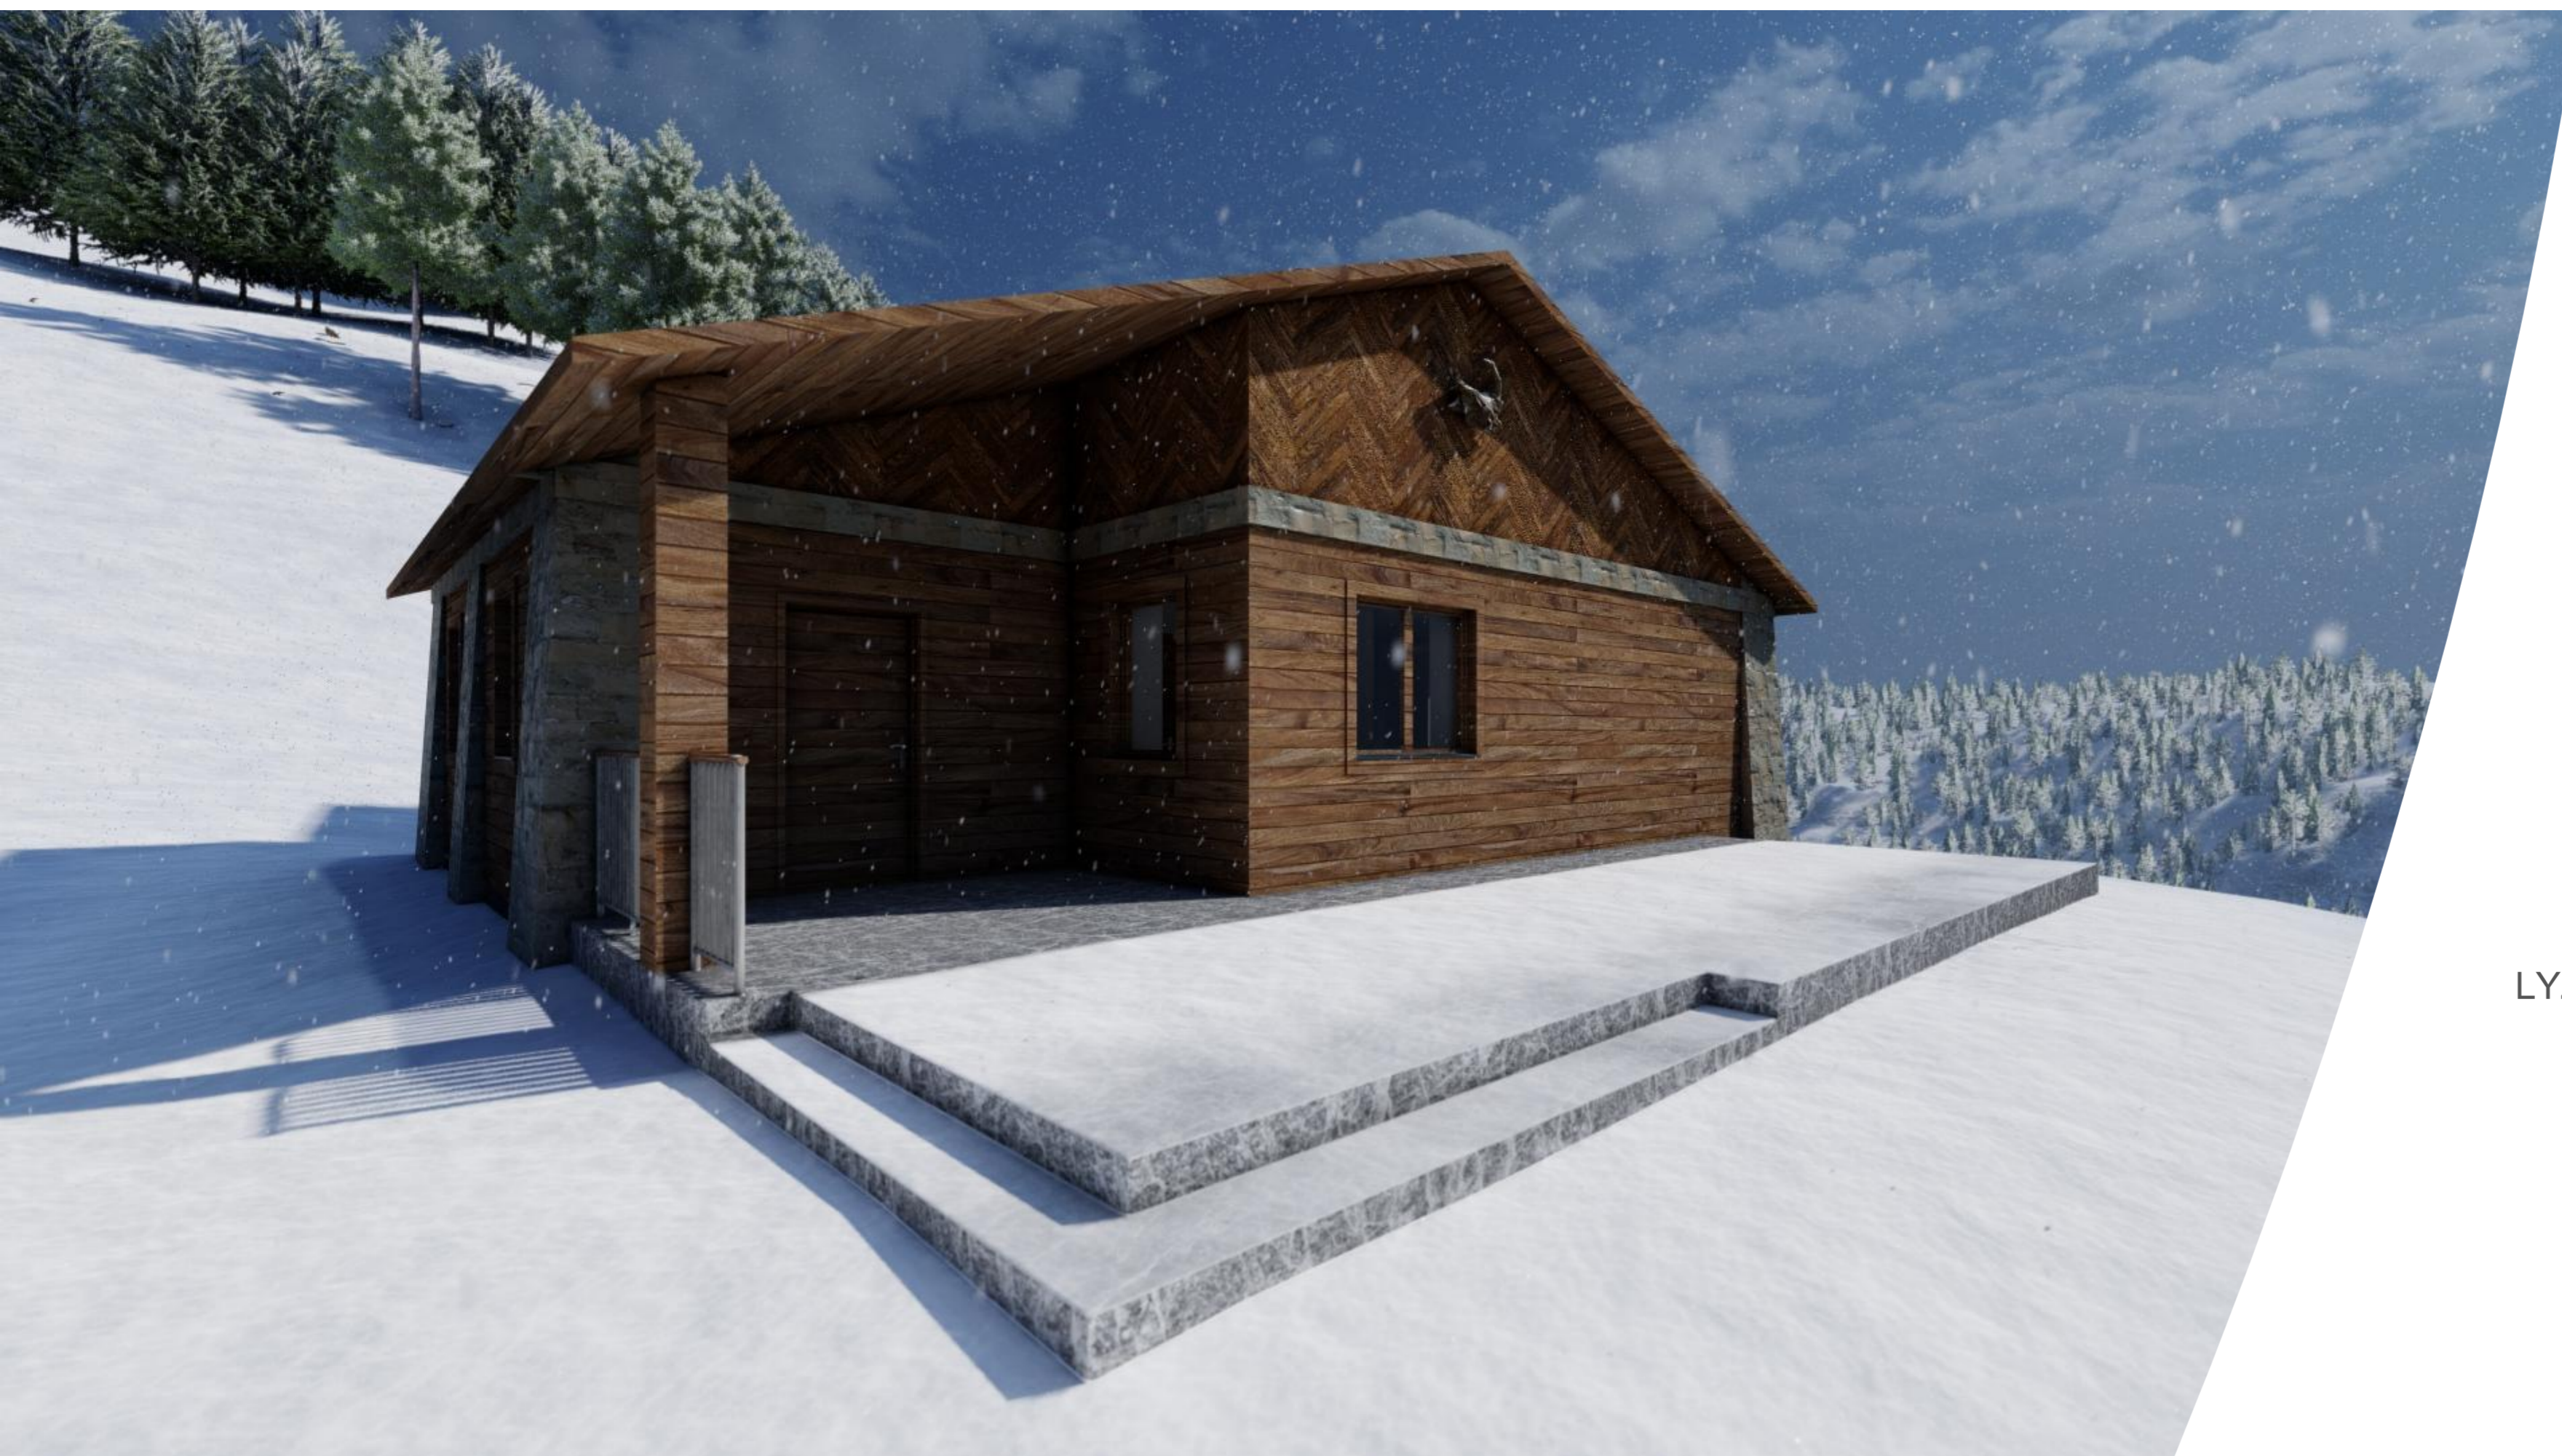

HORSKÁ LYŽAŘSKÁ CHATA

POPIS

JEDNÁ SE O PŘÍZEMNÍ STAVBU S PŮDOU, KTERÁ MÁ SLOUŽIT JAKO MÍSTO PRO POBYT AŽ OSMI LIDÍ V ČASE JEJICH DOVOLENÉ NA HORÁCH

CENTREM DOMU JE OBÝVACÍ POKOJ S KUCHYNI

DALŠÍ DŮLEŽITOU MÍSTNOSTÍ JE LYŽÁRNA POTŘEBNÁ PRO UKLÁDÁNÍ VEŠKERÉHO POTŘEBNÉHO SPORTOVNÍHO NÁČINÍ

PŮDORYS 1:100

ŘEZ 1:100

POHLED JIŽNÍ

POHLED VÝCHODNÍ

VIZUALIZACE INTERIÉRU

OBÝVACÍ POKOJ

LOŽNICE

LYŽÁRNA