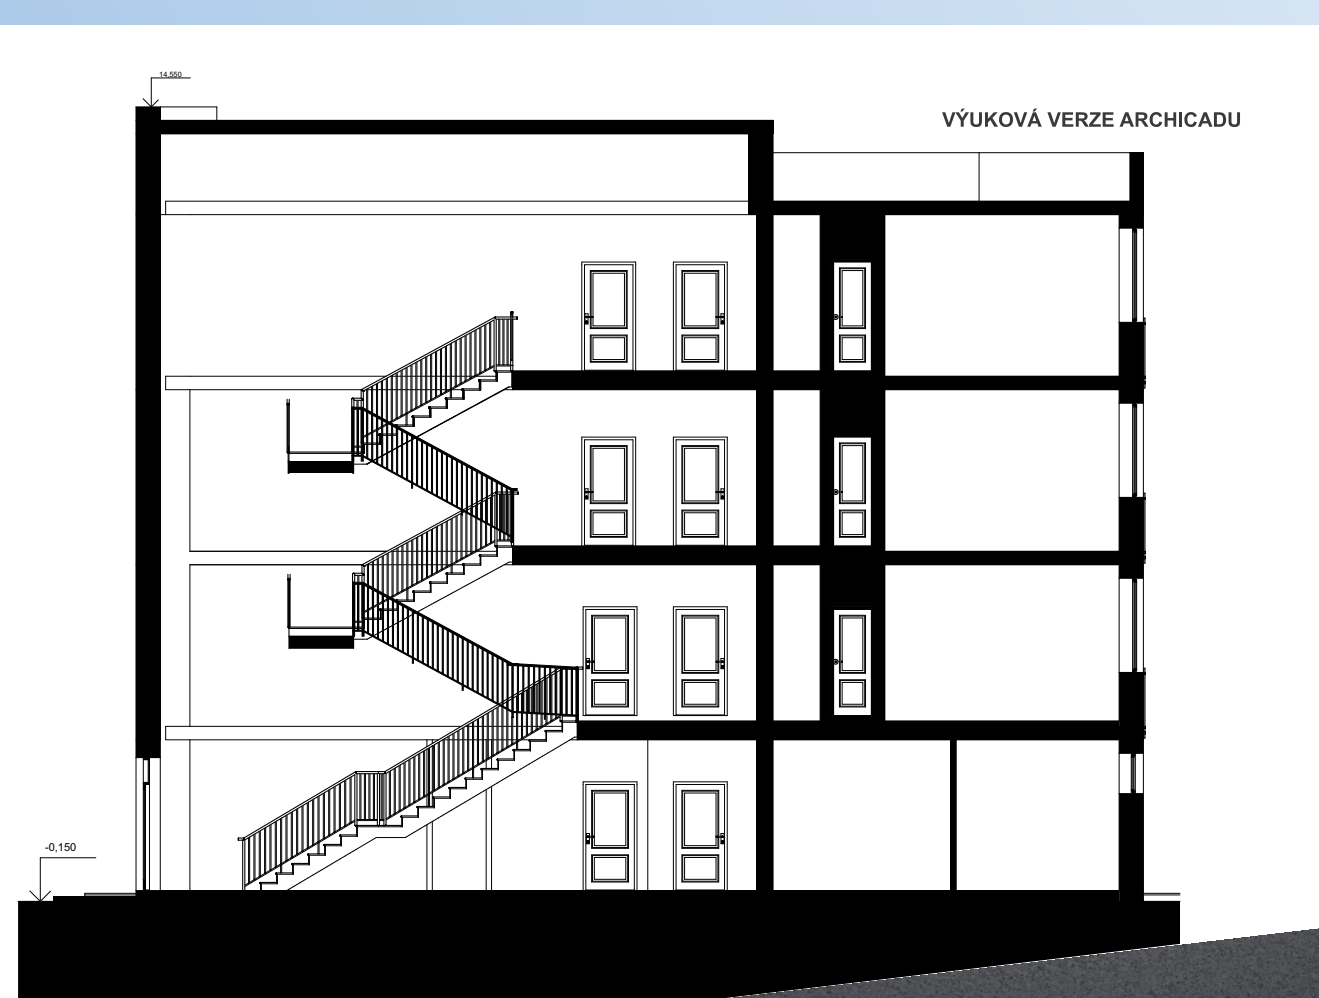

DŮM 1°

VÝUKOVÁ VERZE ARCHICADU

JEDNÁ SE O TRADIČNĚ ZDĚNÝ BYTOVÝ DŮM O 4 PATRECH. NA KAŽDÉM PATŘE SE NACHAZEJÍ 4 BYTOVÉ JEDNOTKY V PŘÍZEMÍ SE NACHAZÍ KOLÁRNA

5X 2+1 S LODŽII 75m²

8X 3+1 S LODŽII A SKLADEM 105m²

3X 3+1 S LODŽII A SKLADEM 95m²