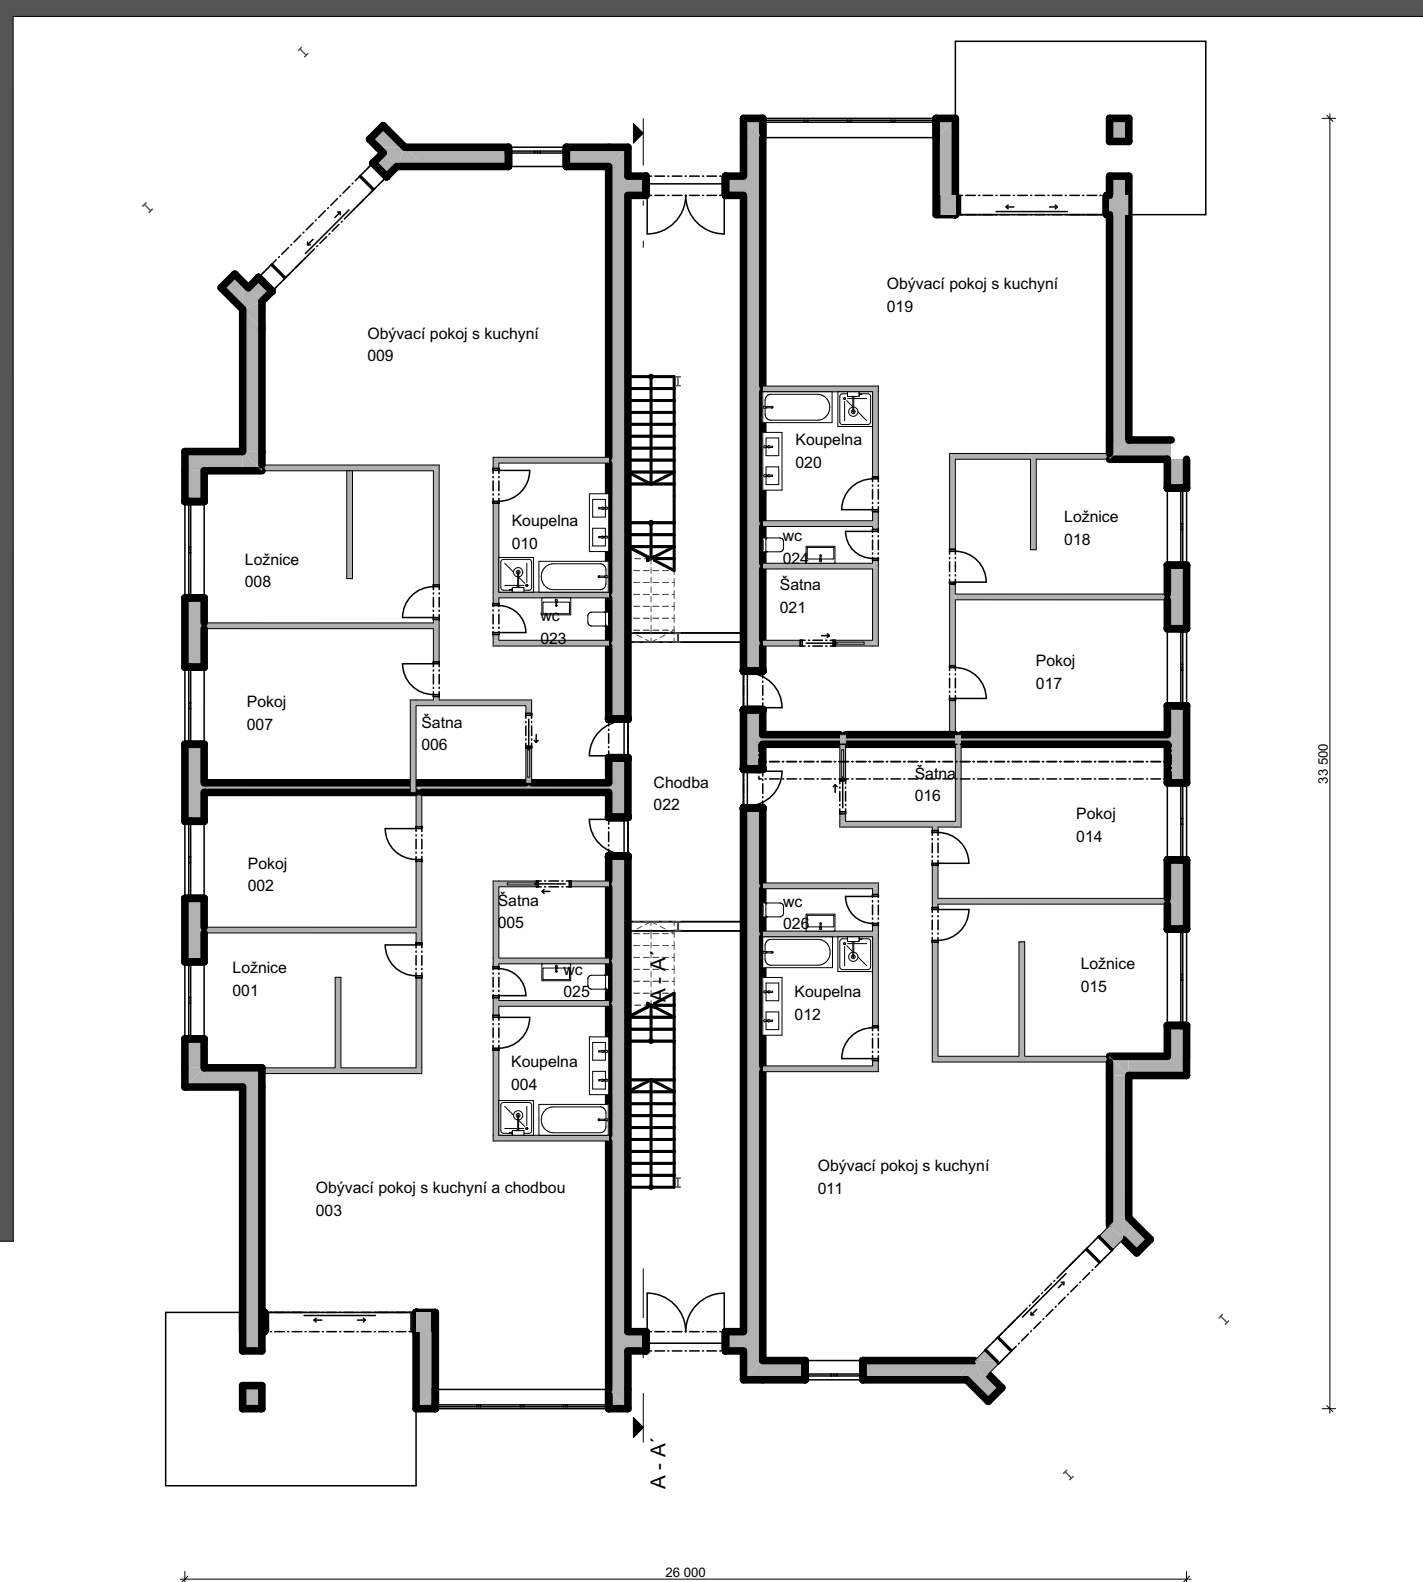

BYTOVÝ DŮM EXPO JAN KUHN

PŮDORYS 1. NP M 1:100

ŘEZ 1:100

POPIS OBJEKTU:

Jedná se o čtyřpatrový bytový dům se dvěma střešními byty. Budova je oddělena světlíkem a dělí ji tak, na dvě části.