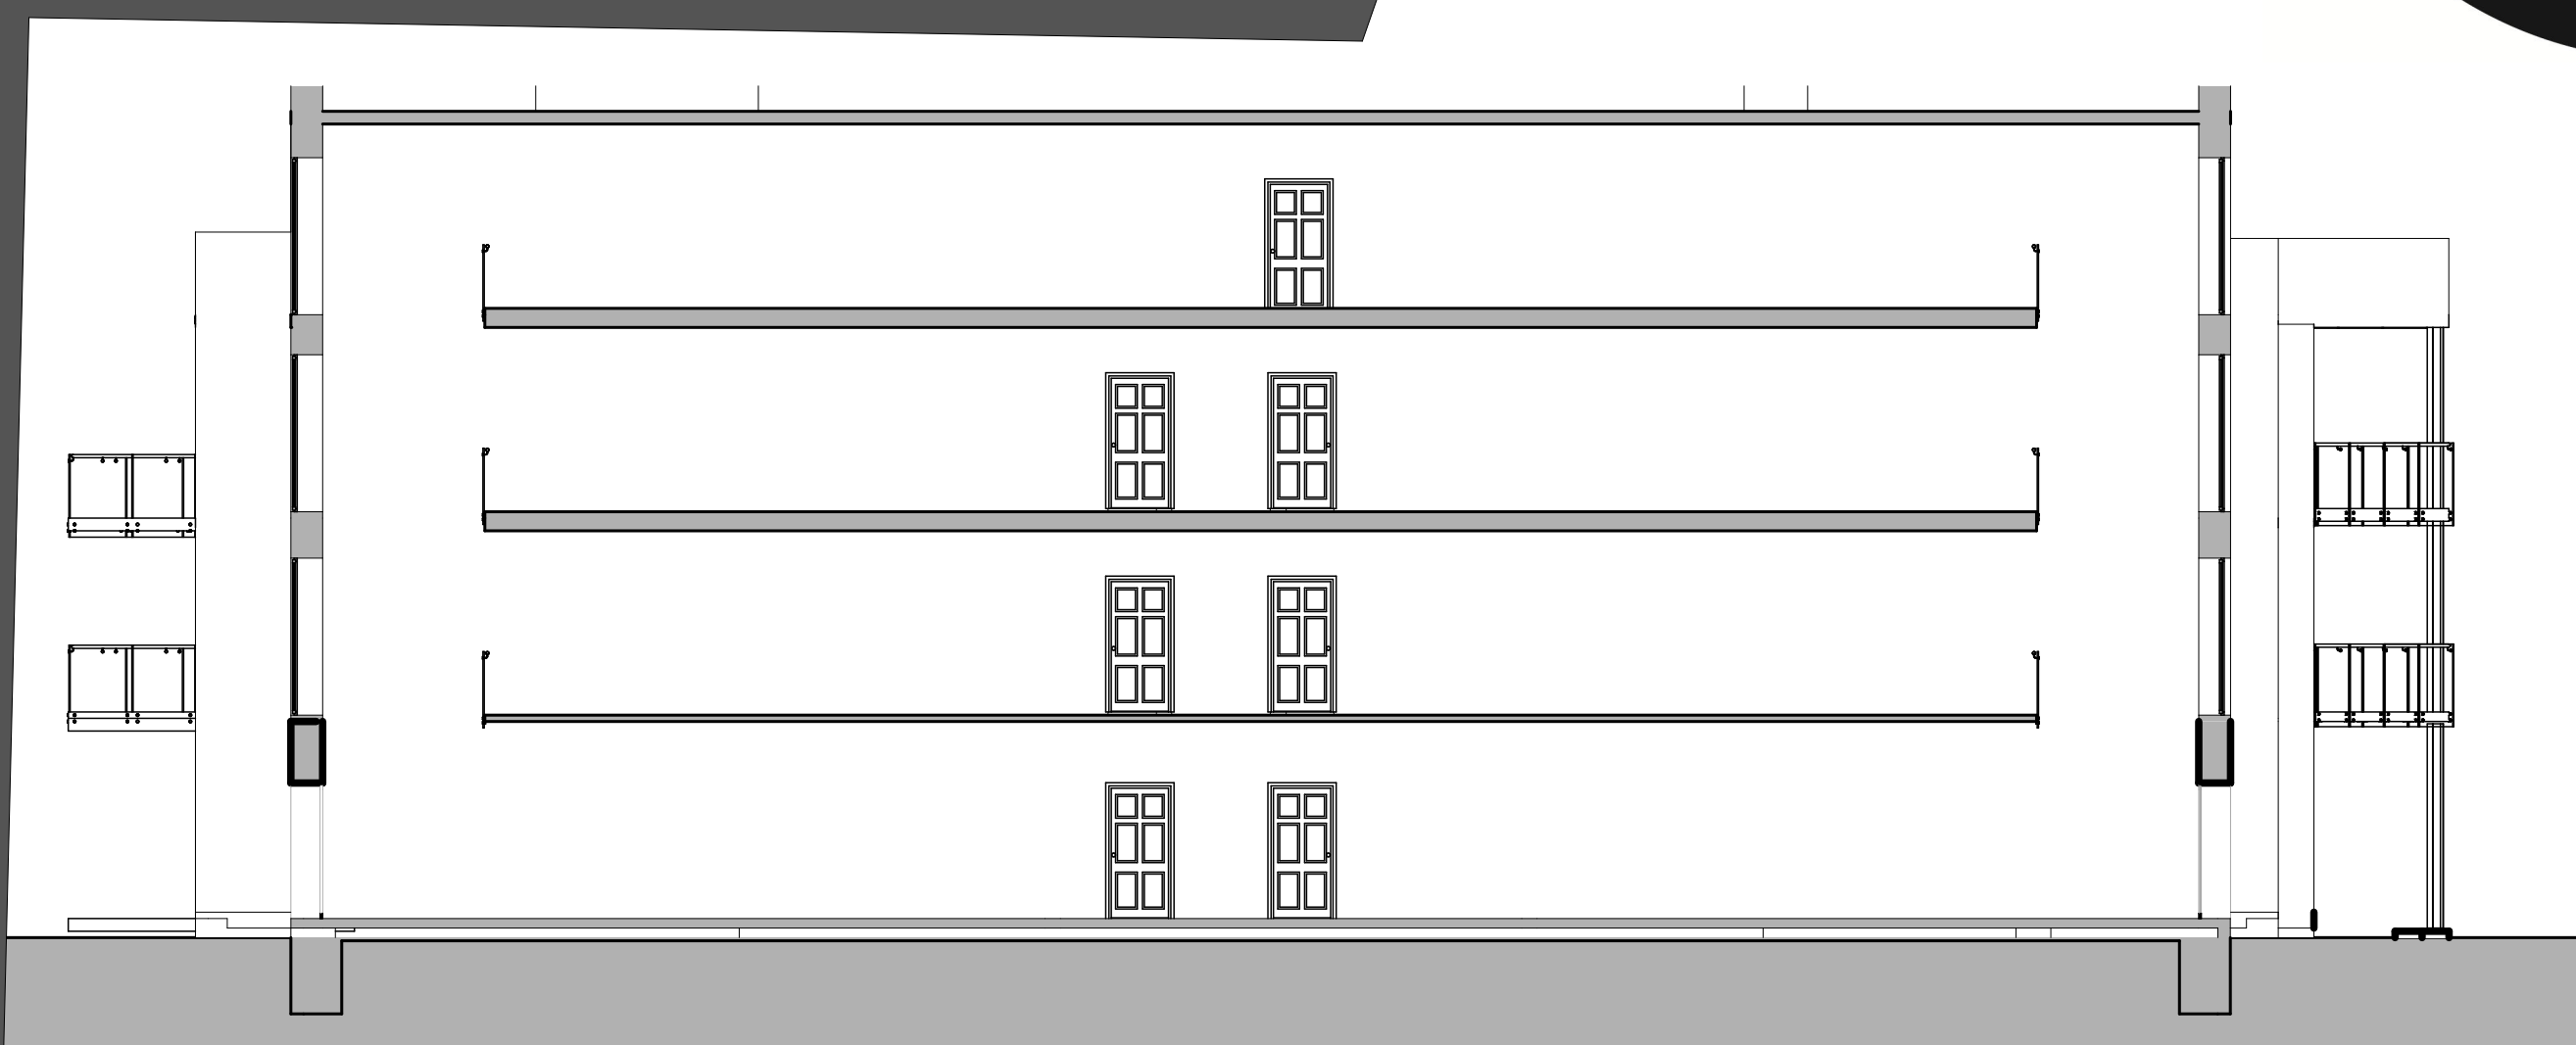

BYTOVÝ DŮM EXPO JAN KUHN

PŮDORYS 1. NP M 1:100

ŘEZ 1:100

POPIS OBJEKTU:

Jedná se o čtyřpatrový bytový dům se dvěma střešními byty. Budova je oddělena světlíkem a dělí ji tak, na dvě části.