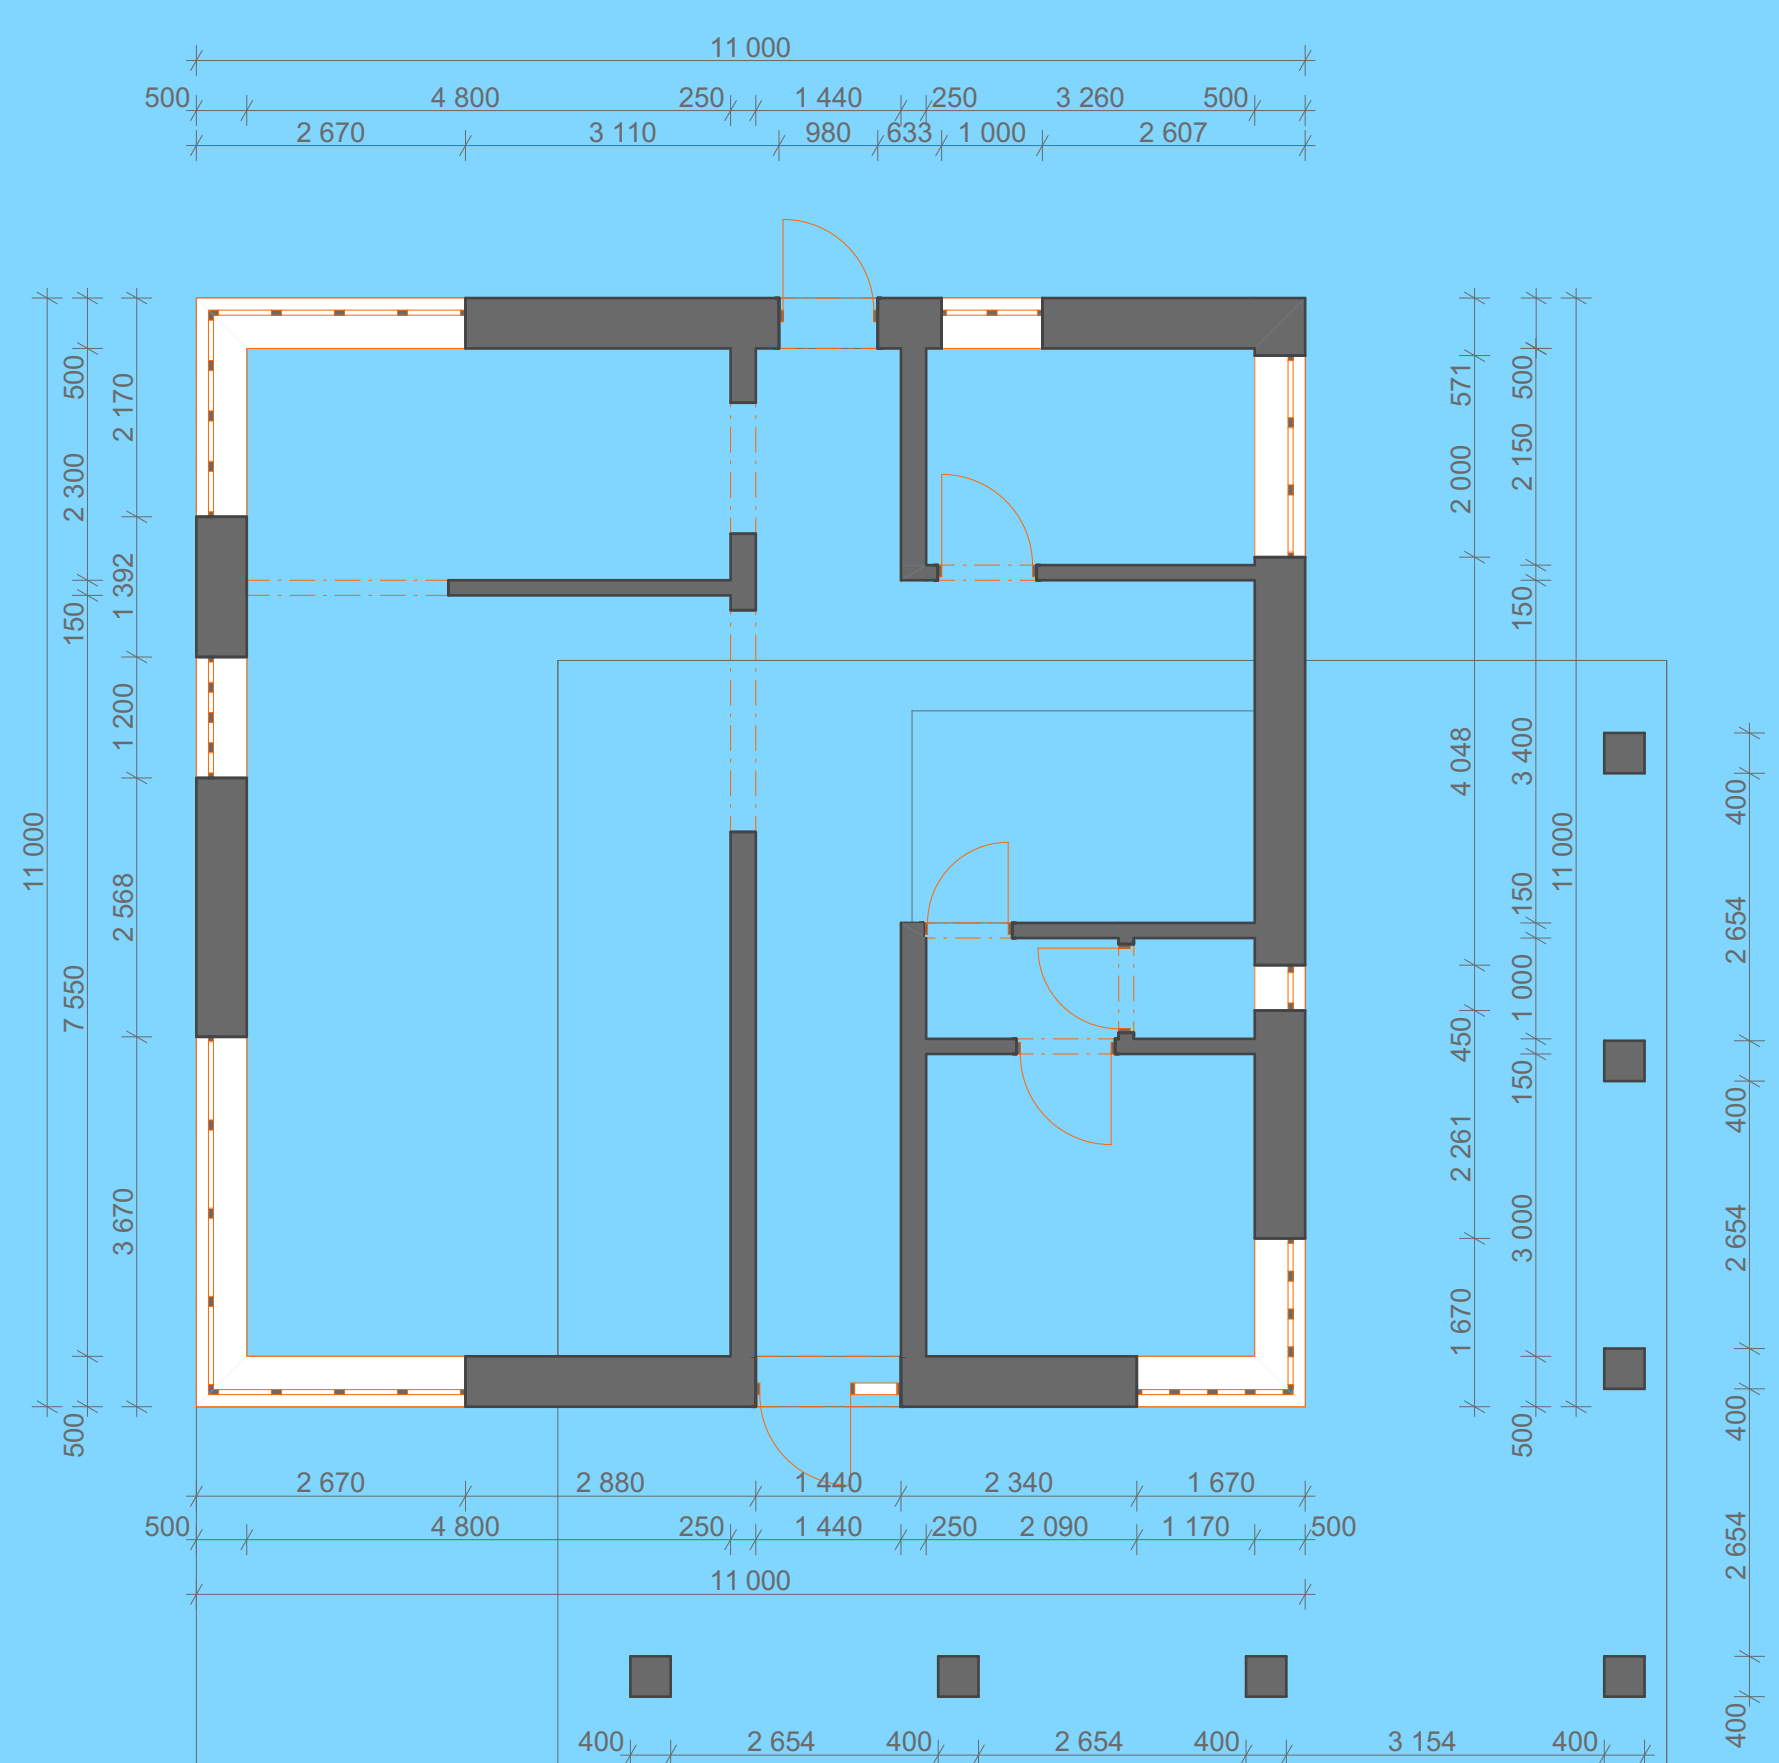

Rodinný Dům

VÝKOVÁ VERZE ARCHICADU

Vizualizace Exteriér

Rodinný dvoupodlažní domek ve funkcionalistickém stylu kdy dominuje Velké prosklení rohovými okny a tudíž i dobrým prosvětlením objektu. Dále je zde samozřejmě plochá střecha, která objektu dodá moderní nádech. Povrchové barvy jsou použity bílé a tudíž tato stavba zapadne doé jakékokoli krajiny.

Vizualizace Interiér

Půdorys

Řez