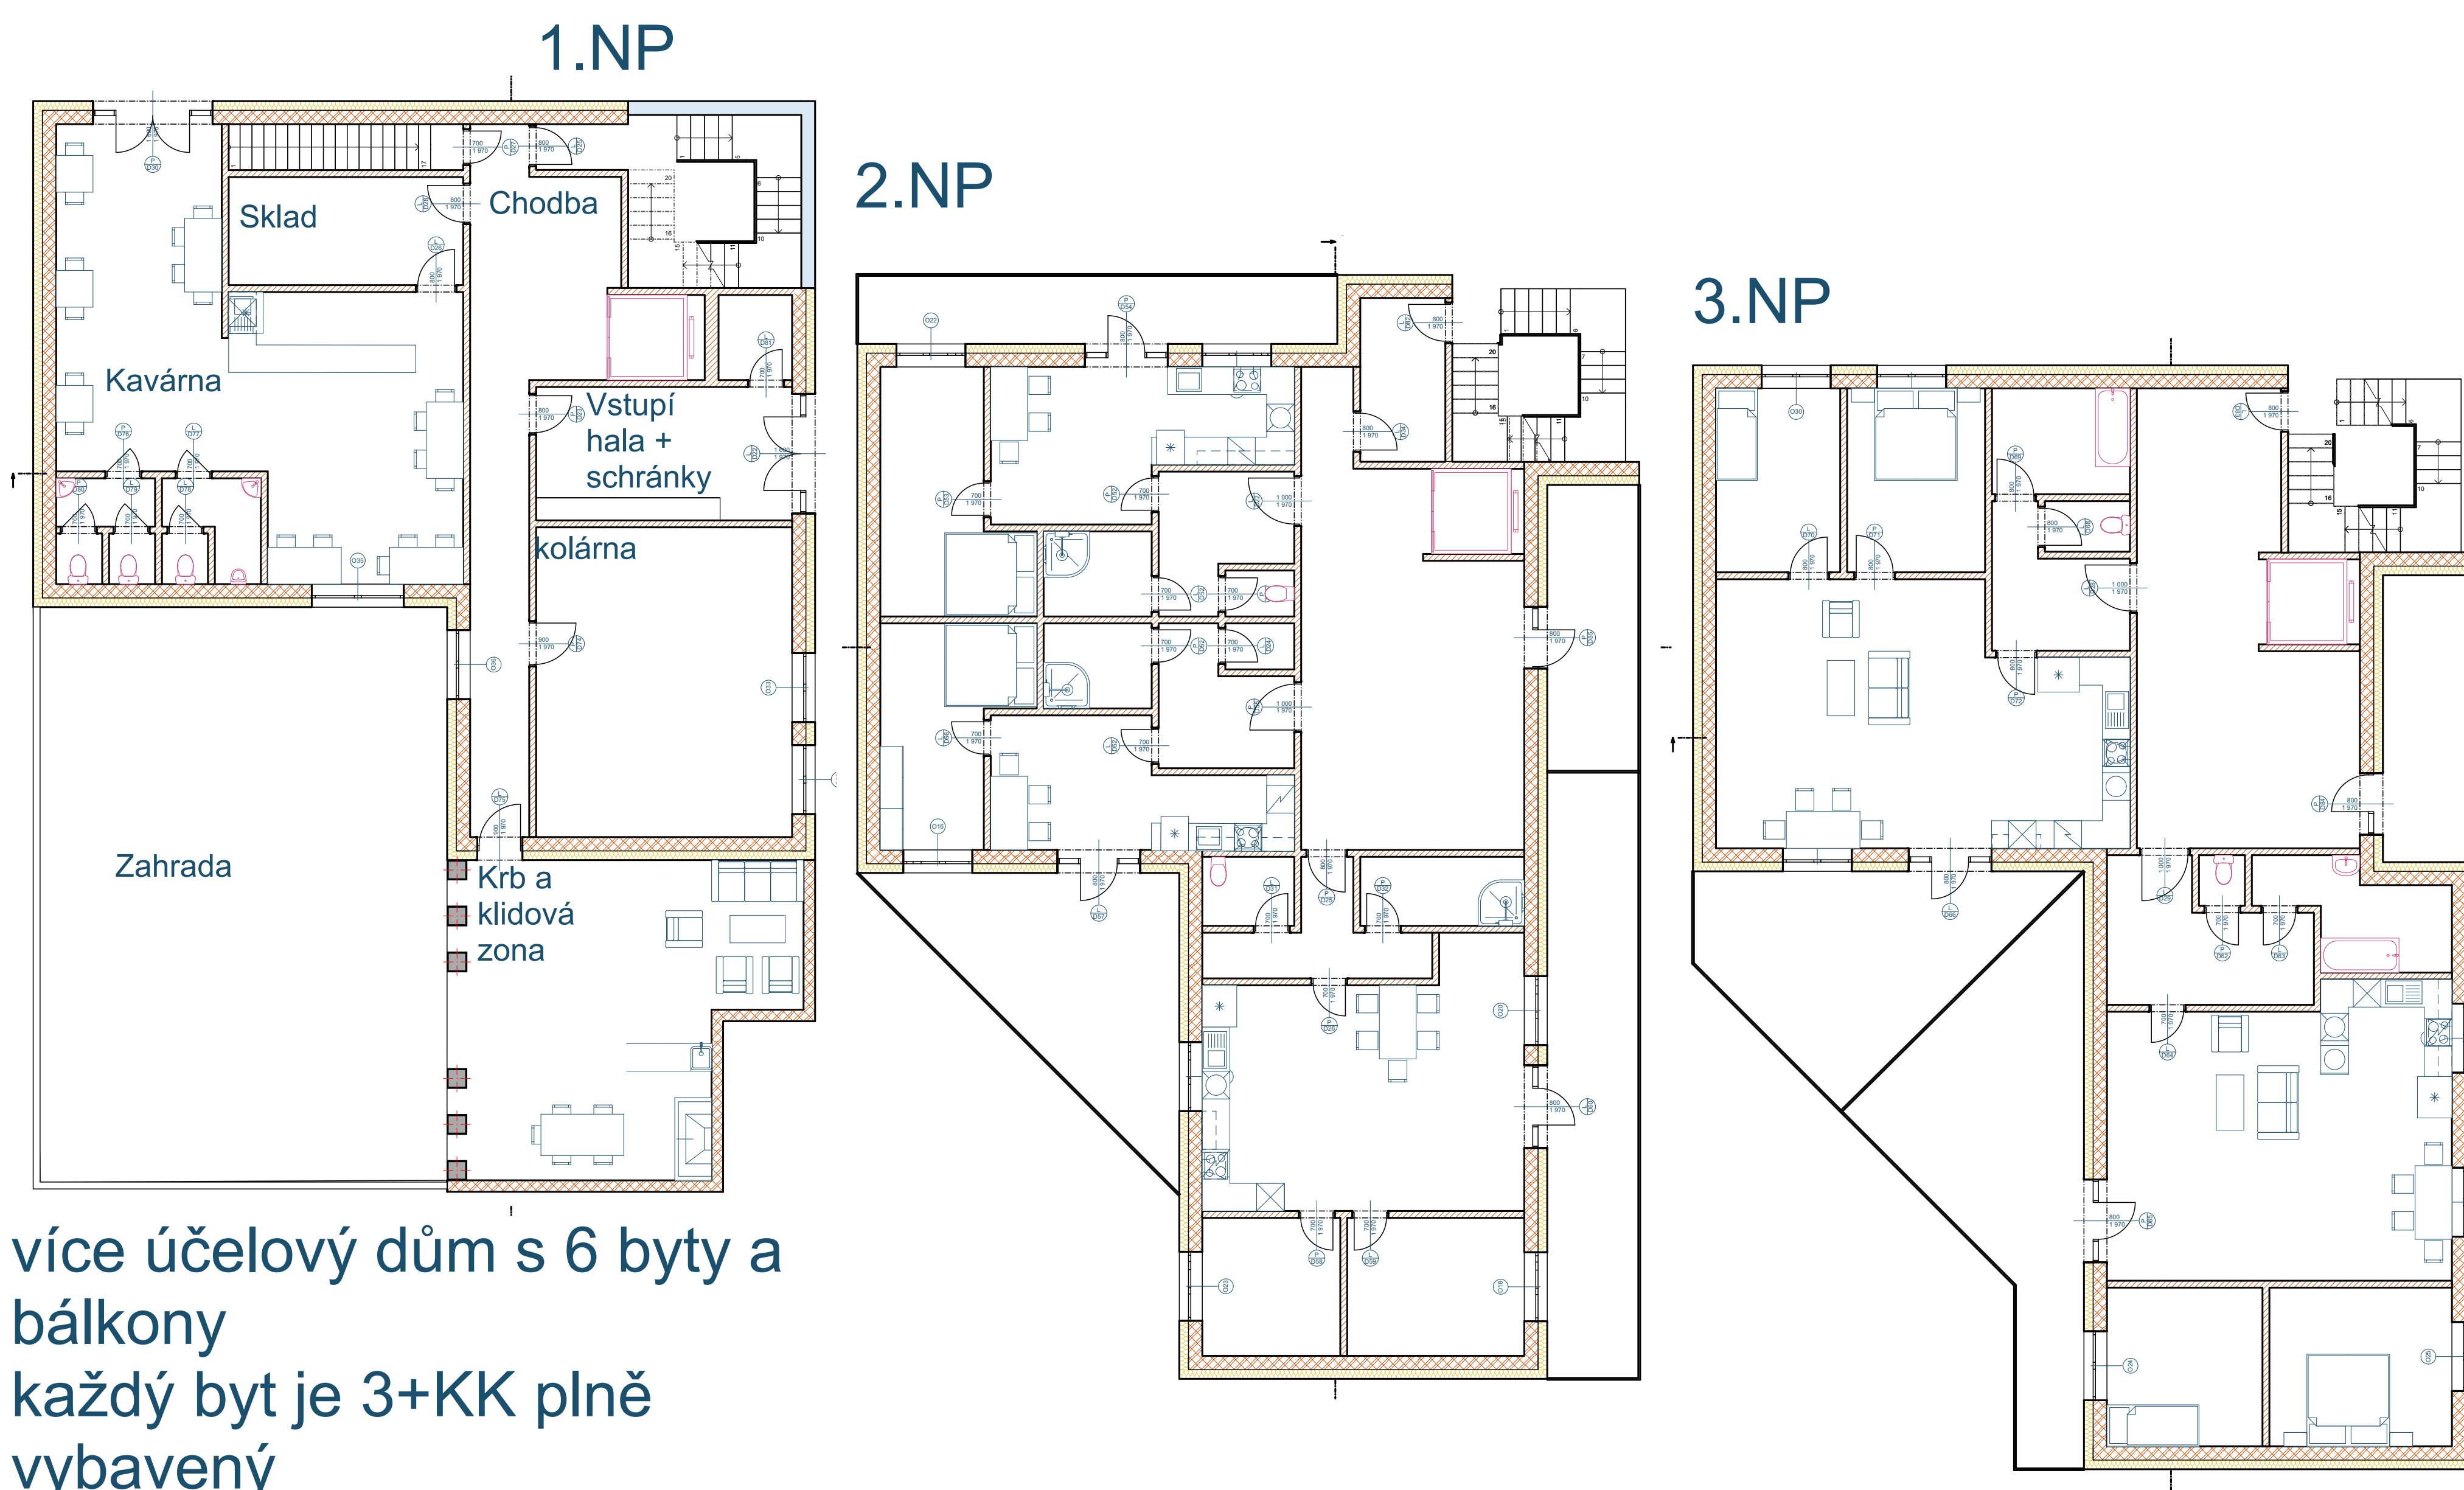

bytový dům Terece

více účelový dům s 6 byty a balkony
každý byt je 3+KK plně vybavený
dům je také pro bezbarierový přístup
a má i vlastní garáže a sklěpy