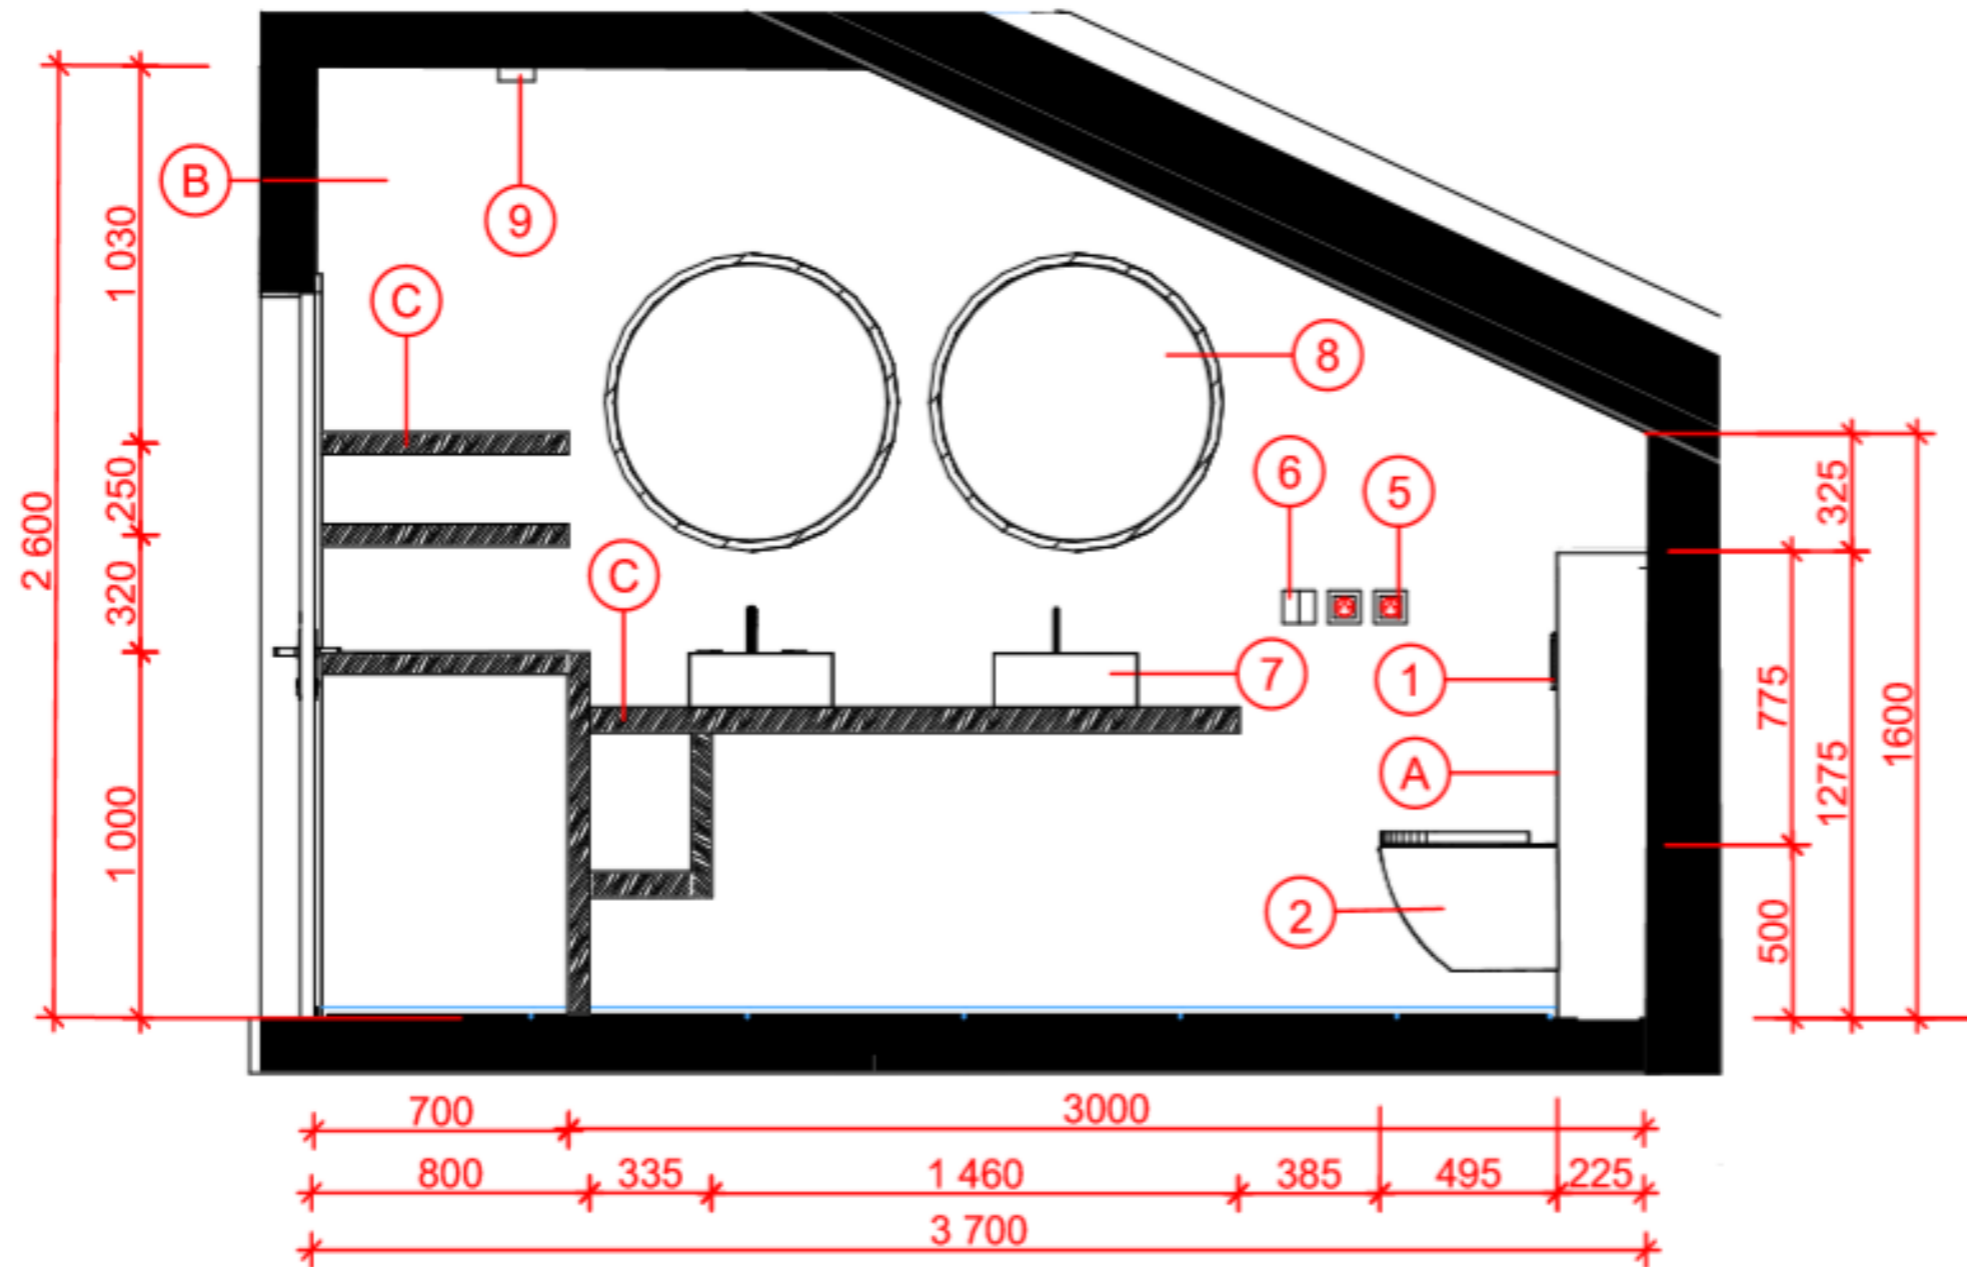

- ① SPLACHOVÁNÍ TOALETY
- ② TOAleta
- ③ VANA T-LINE BRAVA
- ④ SPRCHOVÝ PANEL TUSA
- ⑤ ANTRACITOVÉ ZÁSUVKY
- ⑥ ANTRACITOVÝ VYPÍNAČ
- ⑦ UMYVADLO RAVAK UNI
- ⑧ KOVOVÉ ZRCADLO FALCO
- ⑨ STROPNÍ SVITIDLO NORA
- ⑩ TOPNÝ ŽEBŘÍK