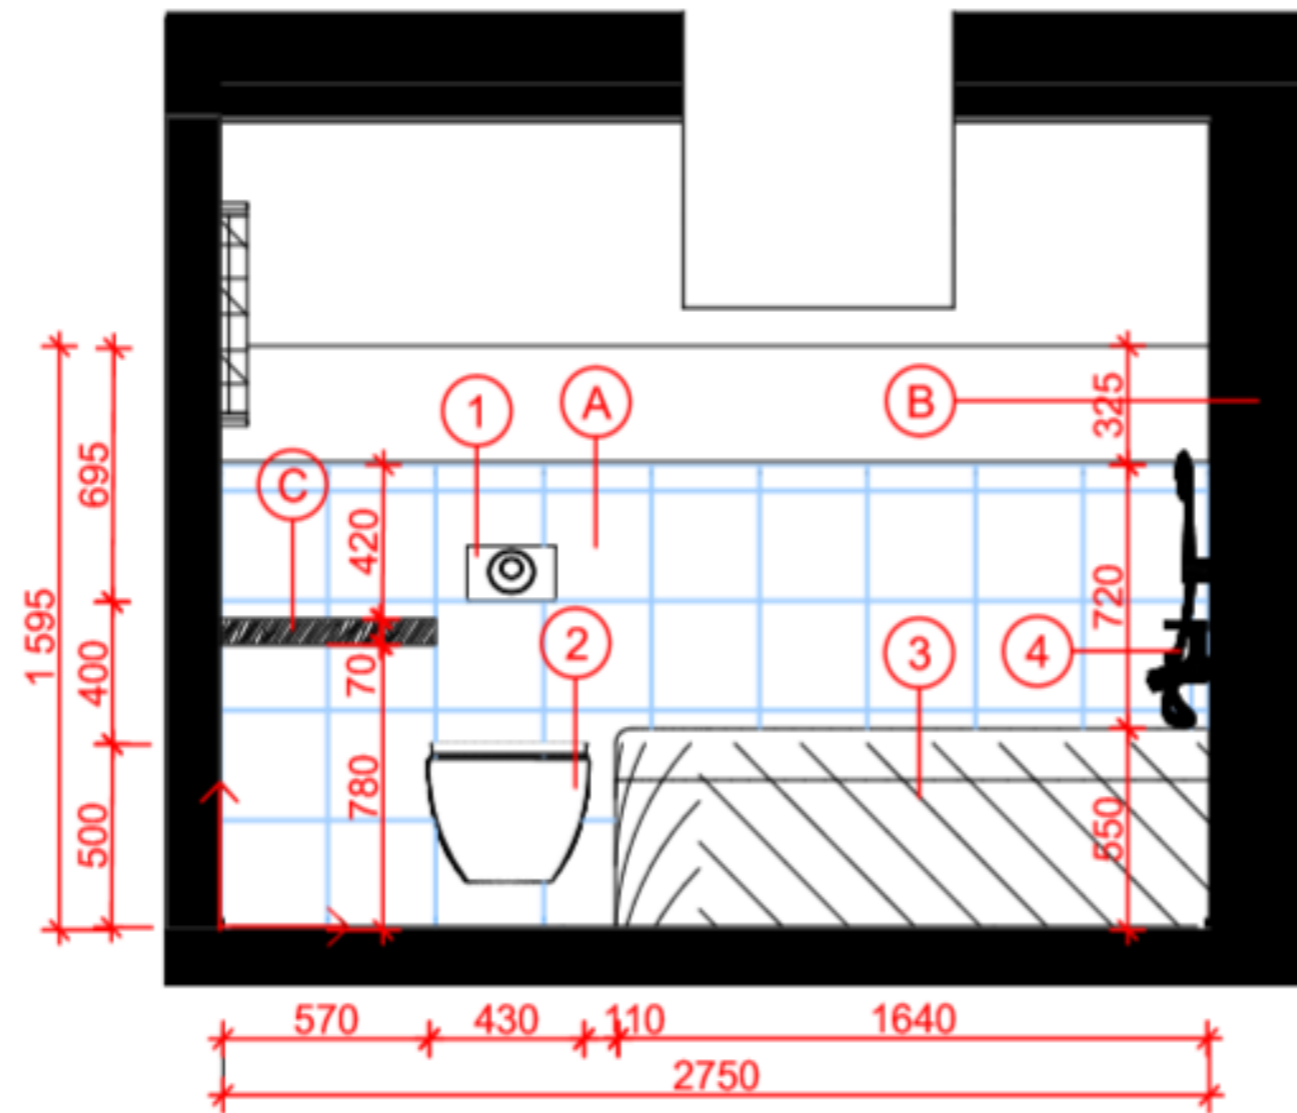

- ① SPLACHOVÁNÍ TOALETY
- ② TOAleta
- ③ VANA T-LINE BRAVA
- ④ SPRCHOVÝ PANEL TUSA
- ⑤ ANTRACITOVÉ ZÁSUVKY
- ⑥ ANTRACITOVÝ VYPÍNAČ
- ⑦ UMYVADLO RAVAK UNI
- ⑧ KOVOVÉ ZRCADLO FALCO
- ⑨ STROPNÍ SVITIDLO NORA
- ⑩ TOPNÝ ŽEBŘÍK