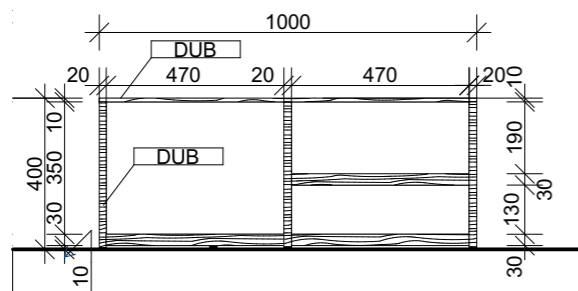

PŮDORYSNÝ ŘEZ

ŘEZ B1-B1'