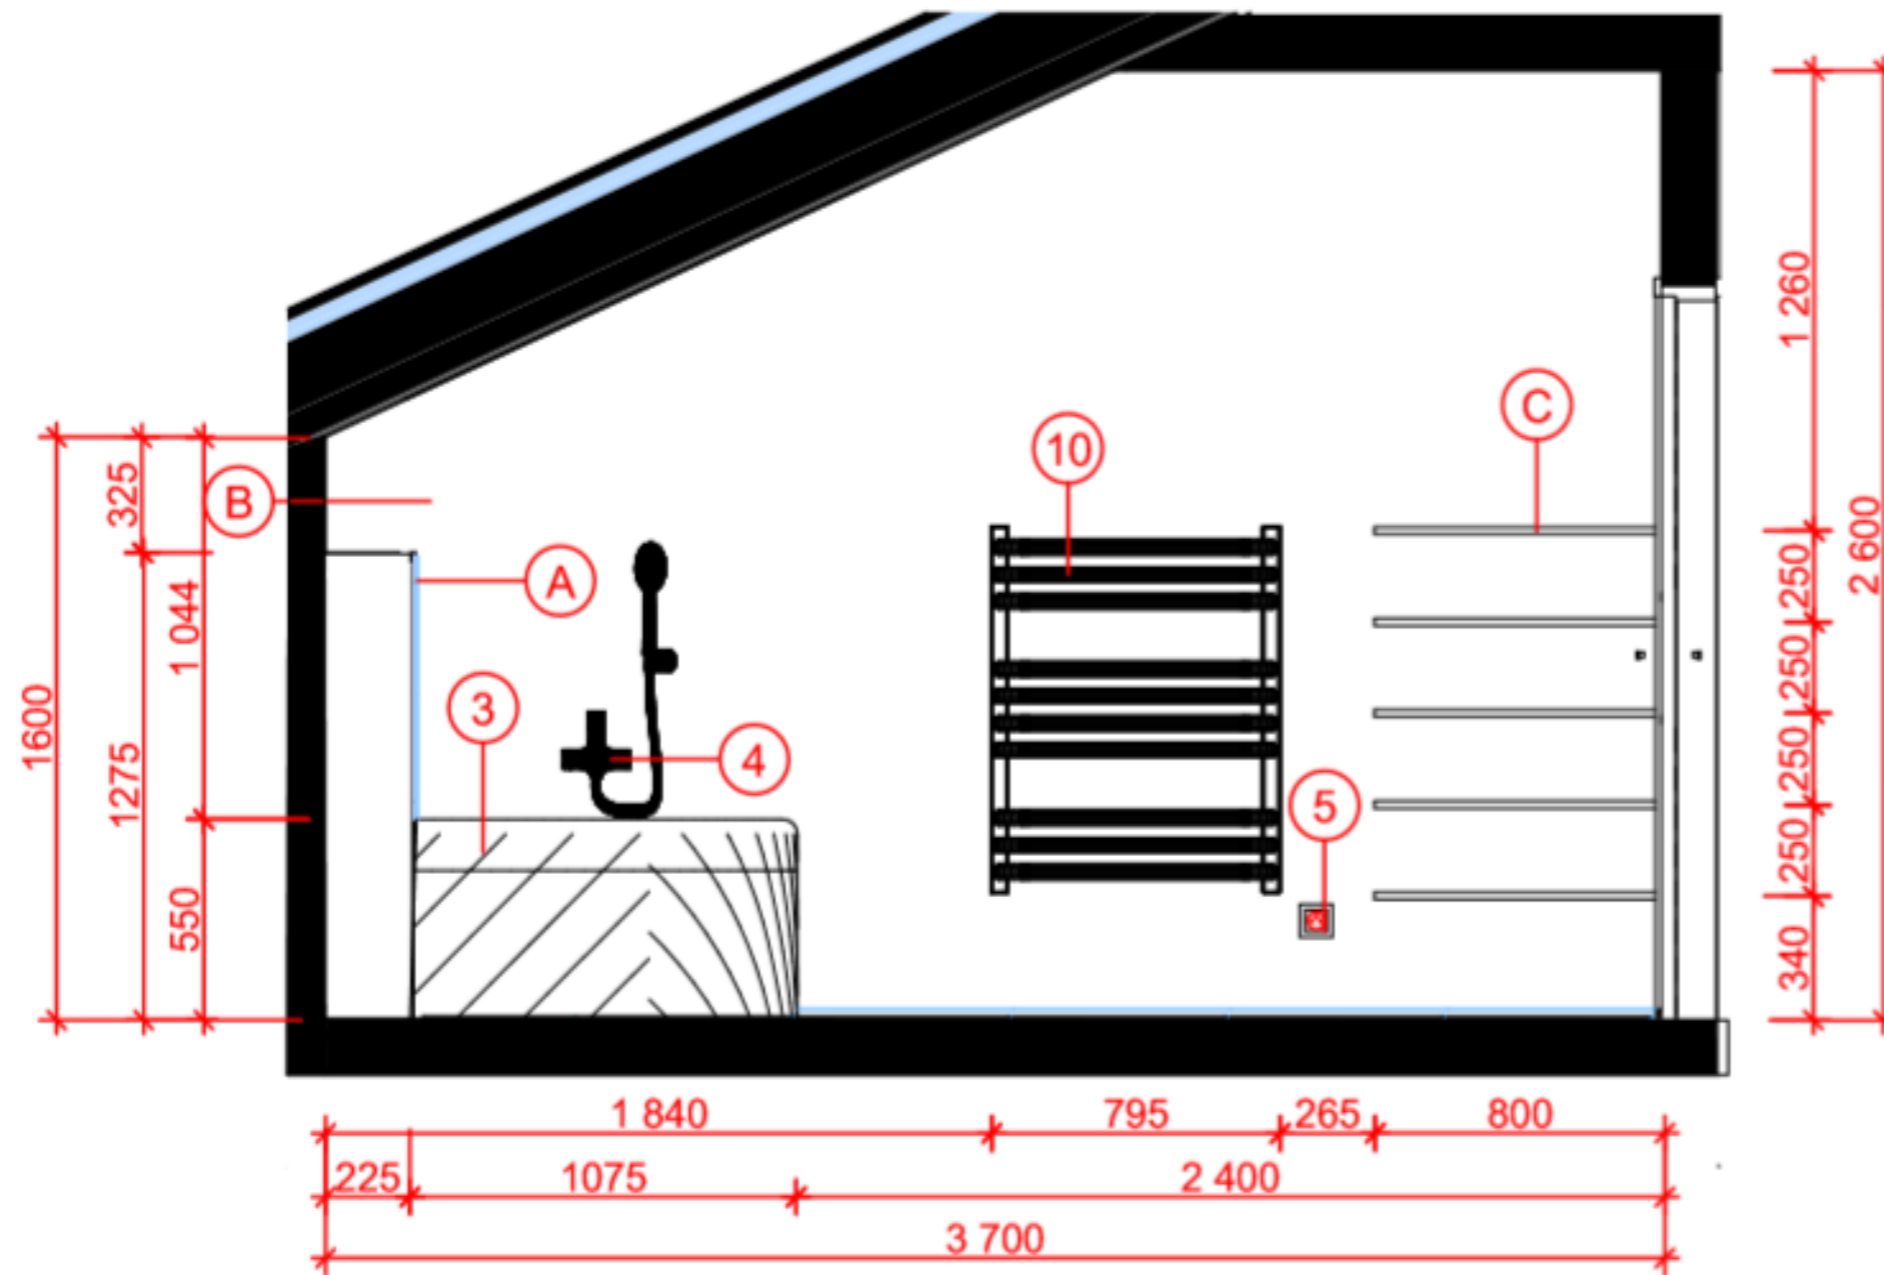

- ① SPLACHOVÁNÍ TOALETY
- ② TOAleta
- ③ VANA T-LINE BRAVA
- ④ SPRCHOVÝ PANEL TUSA
- ⑤ ANTRACITOVÉ ZÁSUVKY
- ⑥ ANTRACITOVÝ VYPÍNAČ
- ⑦ UMYVADLO RAVAK UNI
- ⑧ KOVOVÉ ZRCADLO FALCO
- ⑨ STROPNÍ SVITIDLO NORA
- ⑩ TOPNÝ ŽEBŘÍK