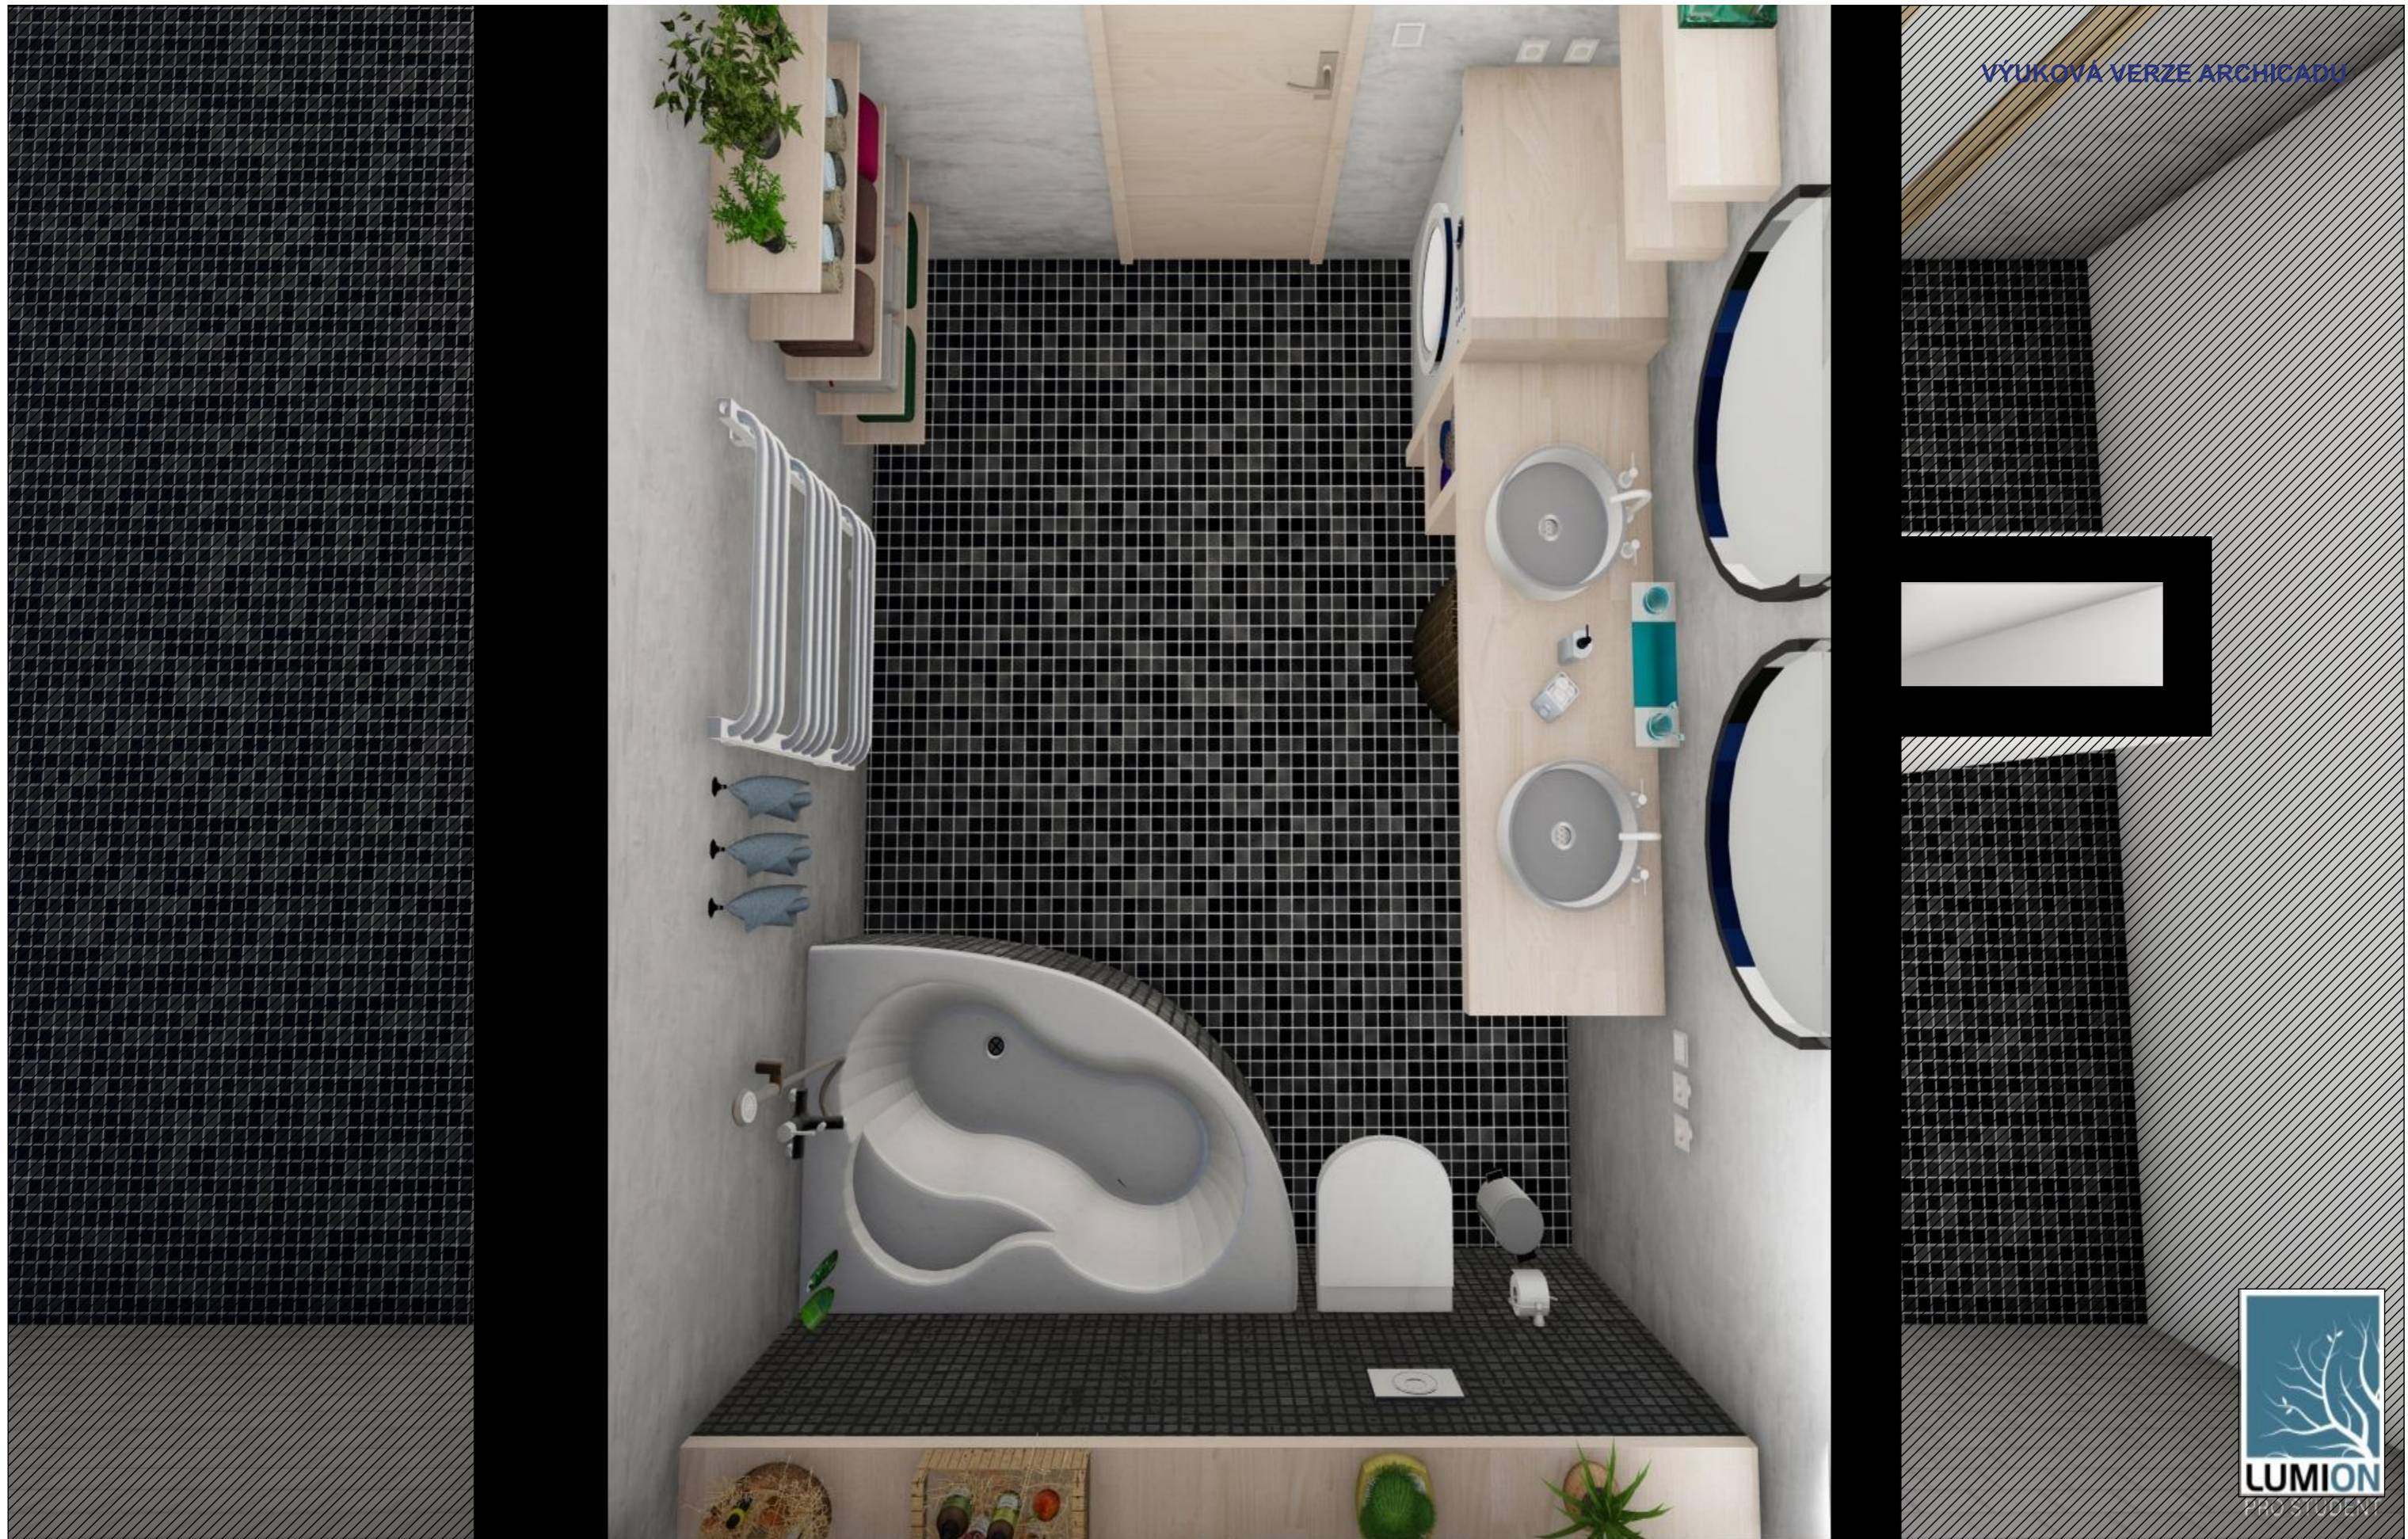

VYUKOVÁ VERZE ARCHICADU

STUDIE A PROJEKT - MATURITNÍ PROJEKT
RODINNÝ DŮM S KAVÁRNOU
ARCHITEKTONICKÁ STUDIE

STUDENT:
PAVLINA DORDYAK

UČITEL:
Ing. arch. DAVID BARTOŠ

TŘÍDA:
4.E

NÁZEV VÝKRESU:
RENDROVANÝ PŮDORYS

DATUM:
30.03.2020
MĚRITKO:

Č. VÝKRESU:
24