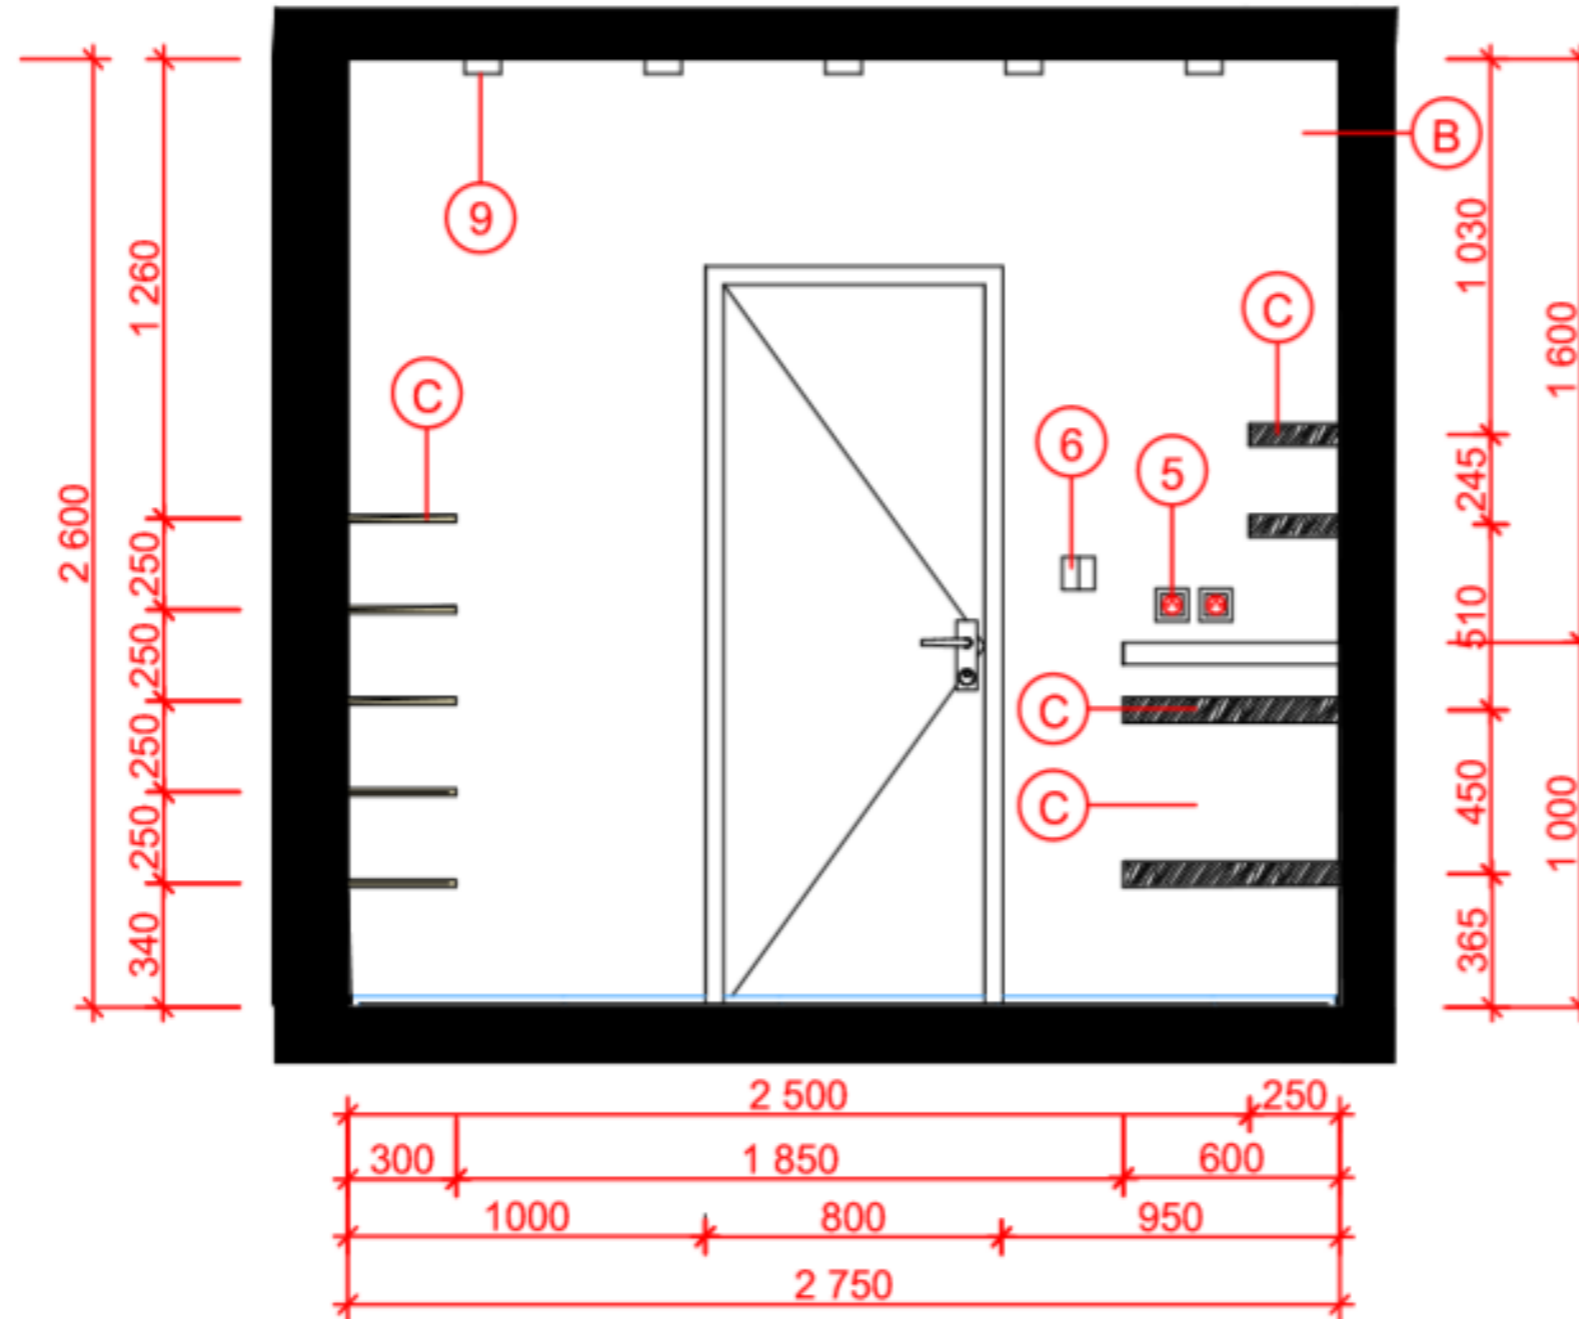

- ① SPLACHOVÁNÍ TOALETY
- ② TOAleta
- ③ VANA T-LINE BRAVA
- ④ SPRCHOVÝ PANEL TUSA
- ⑤ ANTRACITOVÉ ZÁSUVKY
- ⑥ ANTRACITOVÝ VYPÍNAČ
- ⑦ UMYVADLO RAVAK UNI
- ⑧ KOVOVÉ ZRCADLO FALCO
- ⑨ STROPNÍ SVITIDLO NORA
- ⑩ TOPNÝ ŽEBŘÍK