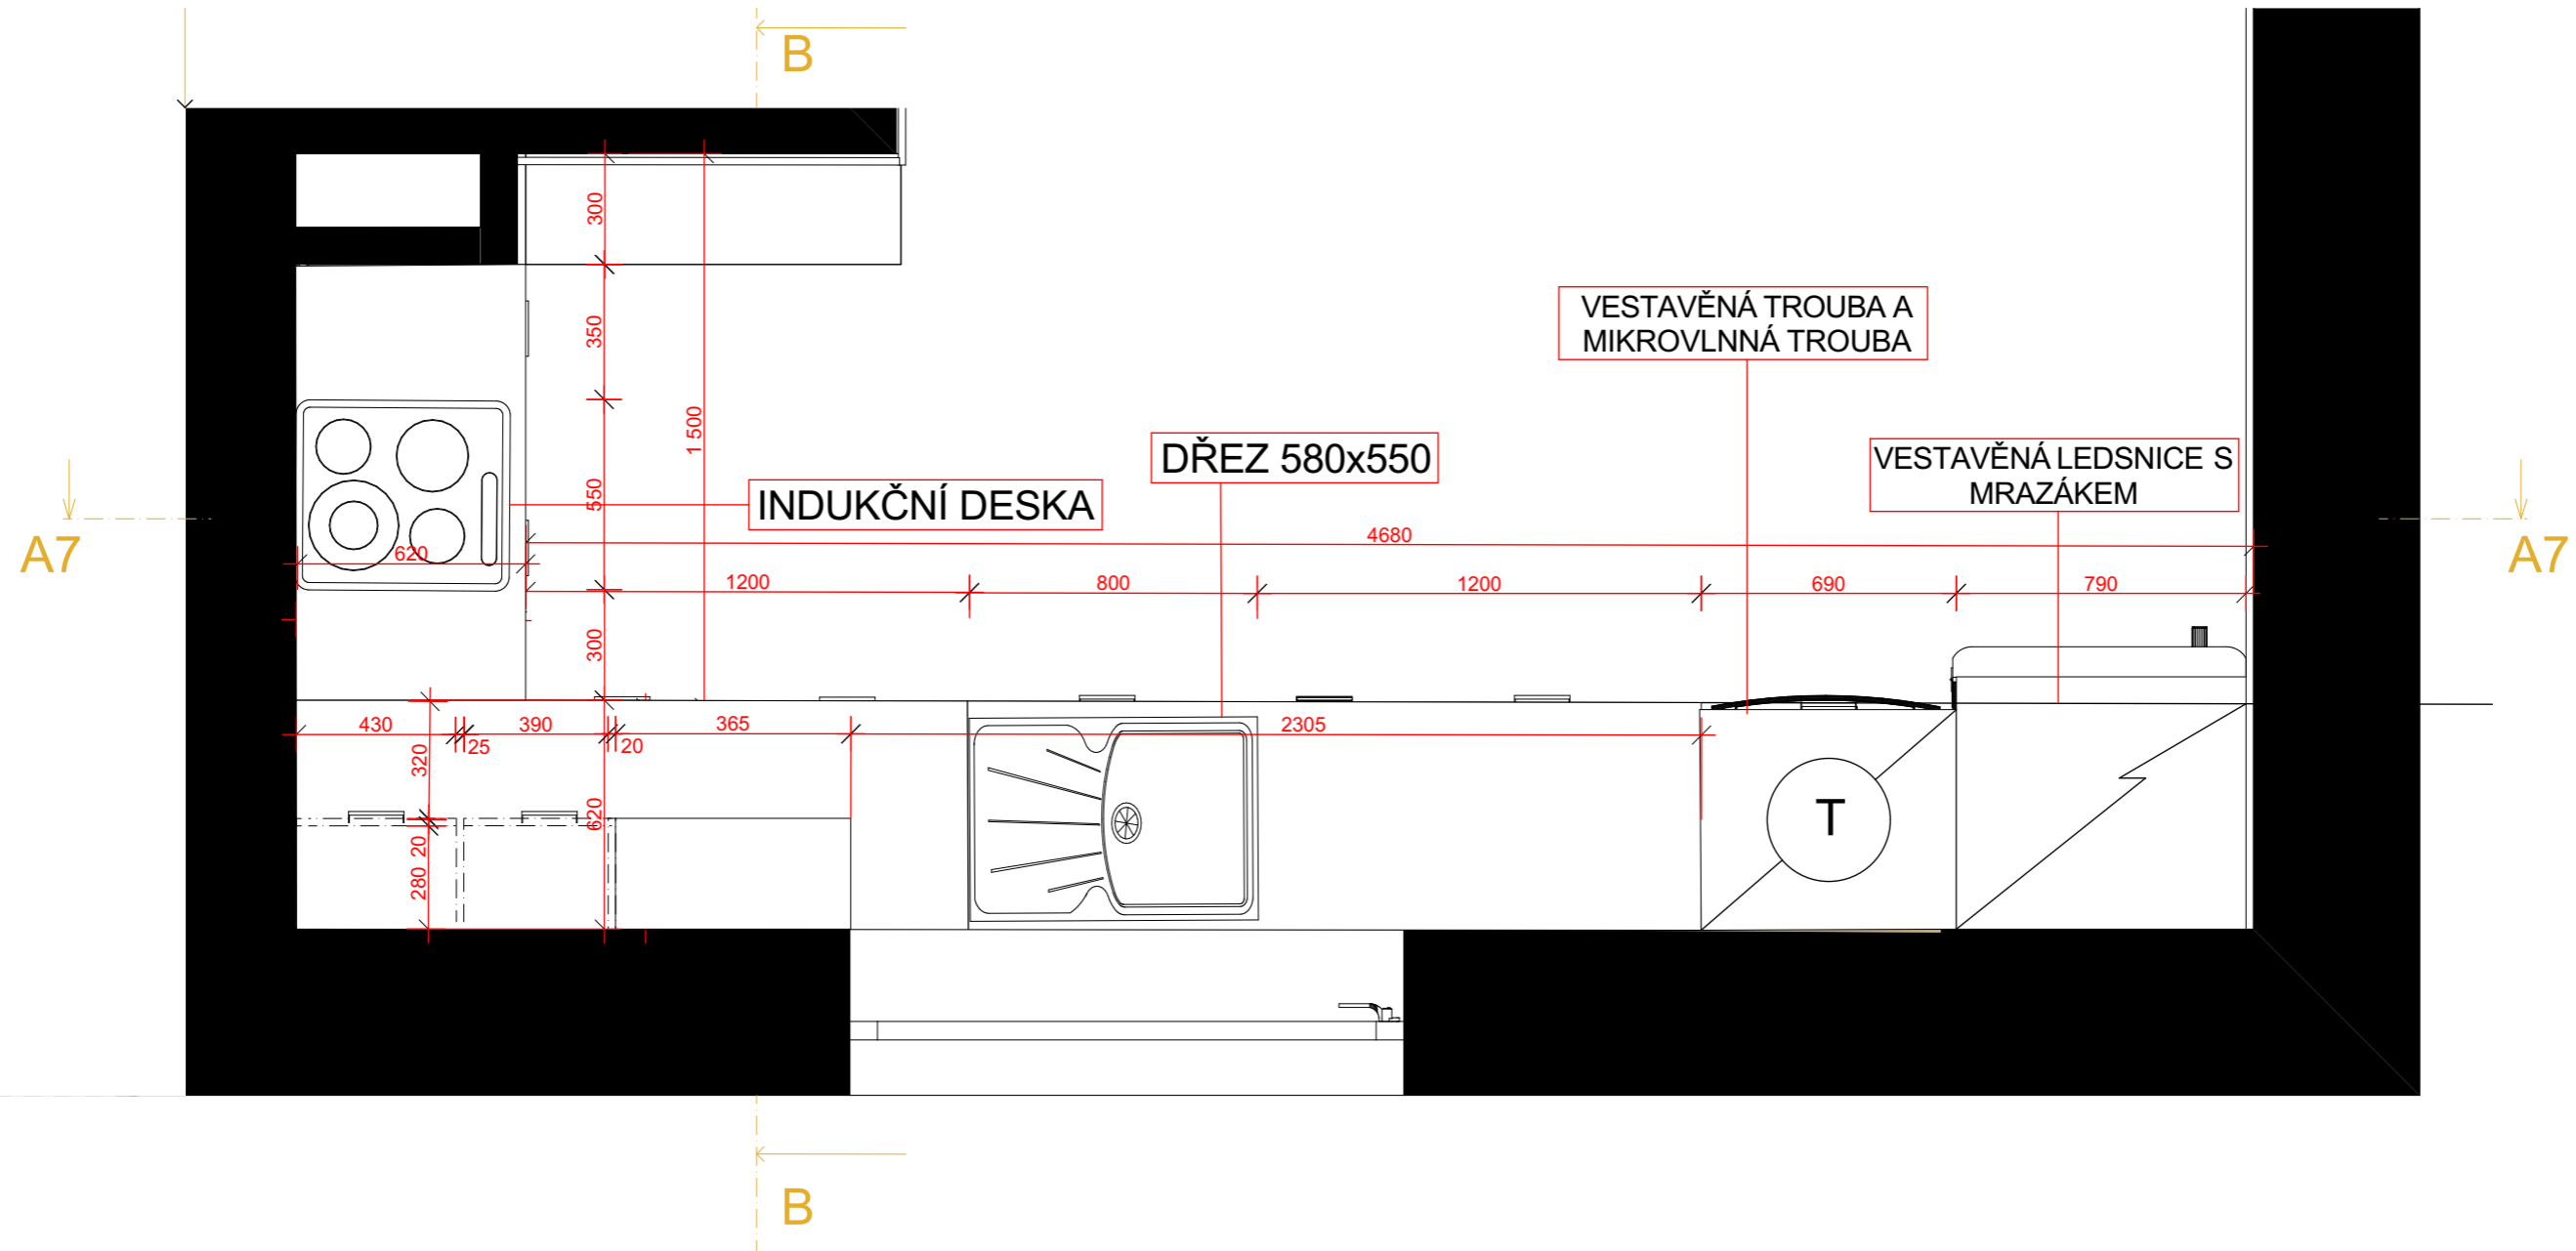

STUDENT:
PAVLINA DORDYAK

UČITEL:
Ing. arch. DAVID BARTOŠ

TŘÍDA:
4.E

NÁZEV VÝKRESU:
VIZUALIZACE KUCHYNI

DATUM: 30.03.2020	Č. VÝKRESU: 11
MĚŘITKO:	

PŮDORYSNÝ ŘEZ 1-1'

PŮDORYSNÝ ŘEZ 2-2'

PŮDORYSNÝ ŘEZ A-A'