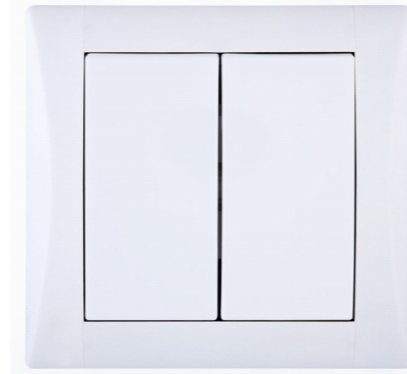

VYPÍNAČ ELEGANT, JEDNODUCHÝ
RÁM: SNĚHOVĚ BÍLÁ
BLOK: SNĚHOVĚ BÍLÁ
KRYT: BÍLÝ LESK
OBÝVACÍ POKOJ, DĚTSKÝ POKOJ, KOUPELNA,
CHODBA, KAVÁRNA, ZÁDVEŘÍ