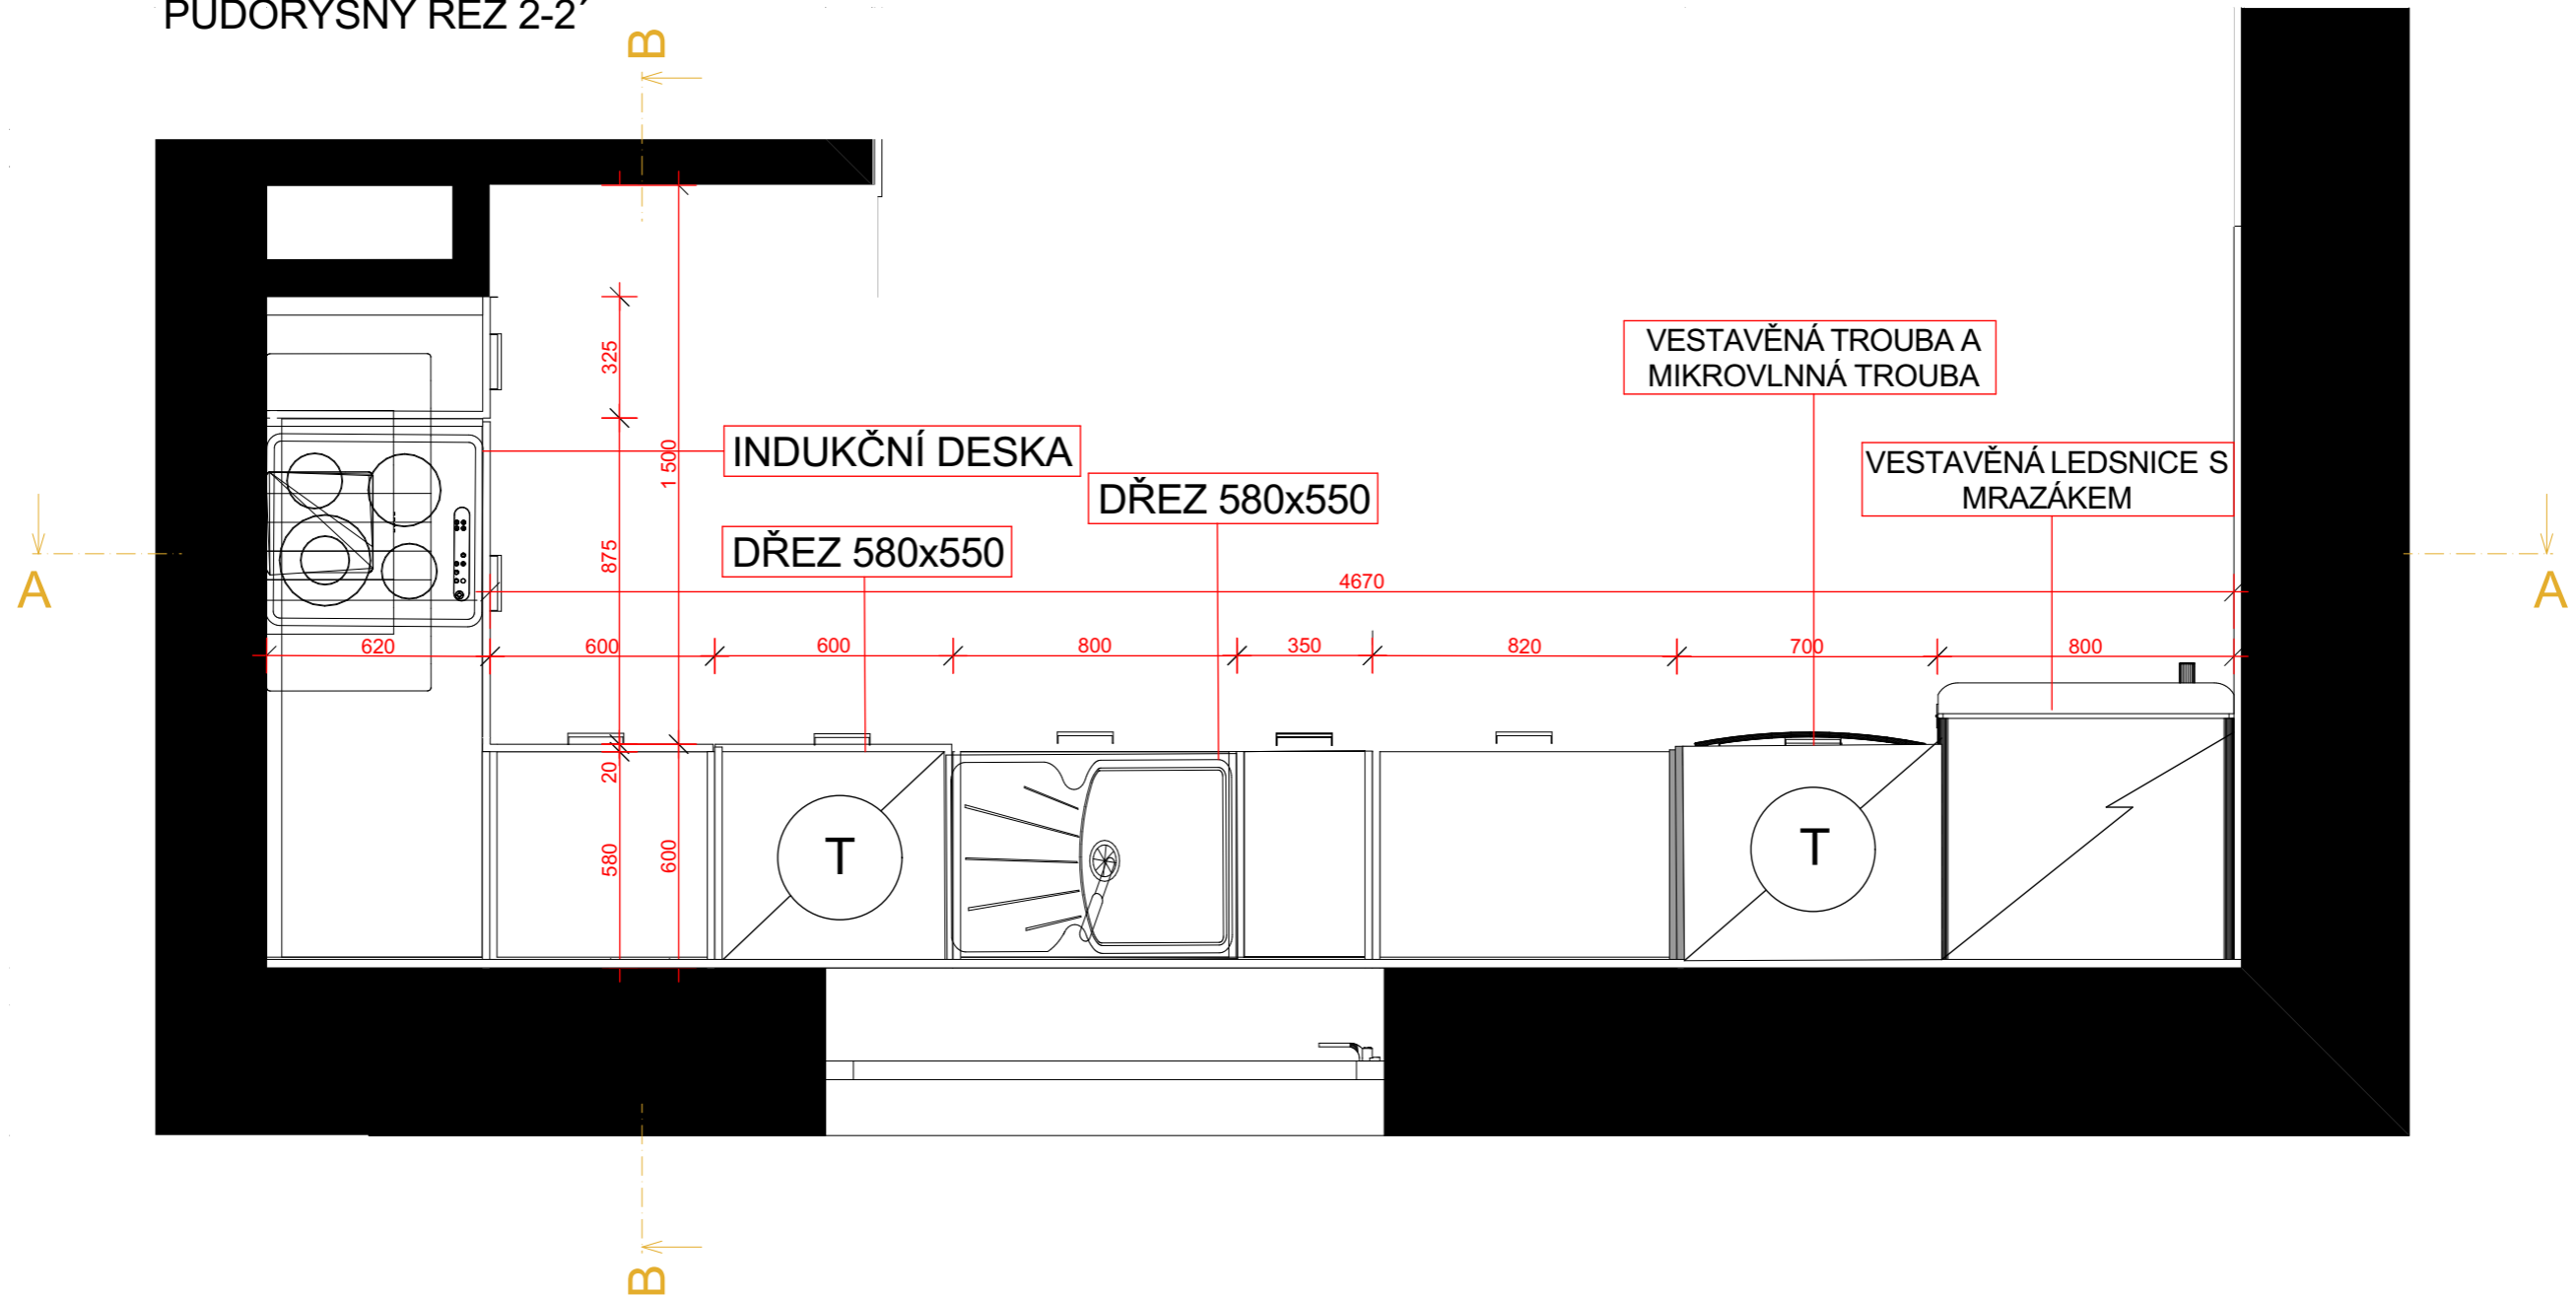

STUDENT:
PAVLINA DORDYAK

UČITEL:
Ing. arch. DAVID BARTOŠ

TŘÍDA:
4.E

NÁZEV VÝKRESU:
VIZUALIZACE KUCHYNI

DATUM: 30.03.2020	Č. VÝKRESU: 11
MĚŘITKO:	

PŮDORYSNÝ ŘEZ 1-1'

PŮDORYSNÝ ŘEZ 2-2'

PŮDORYSNÝ ŘEZ A-A'