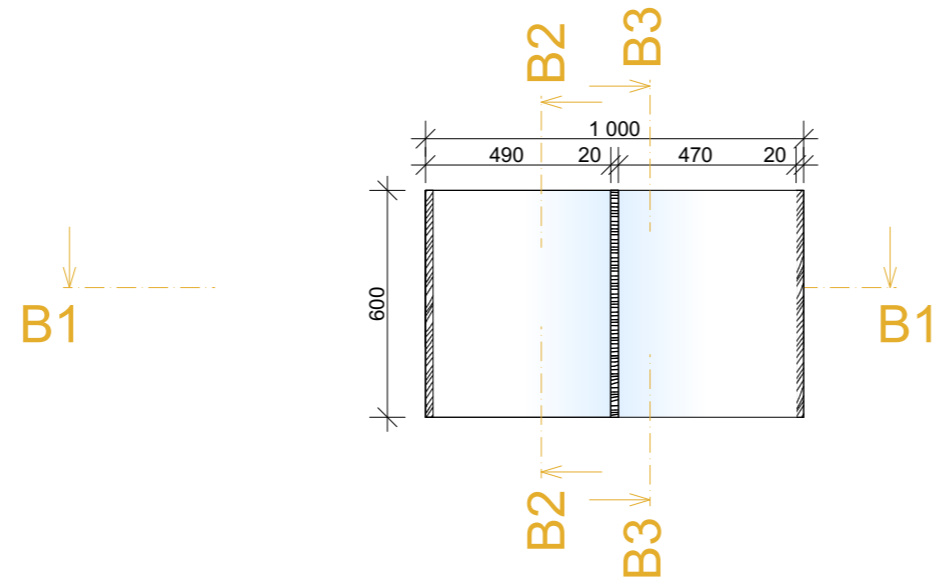

PŮDORYSNÝ ŘEZ

ŘEZ B1-B1'