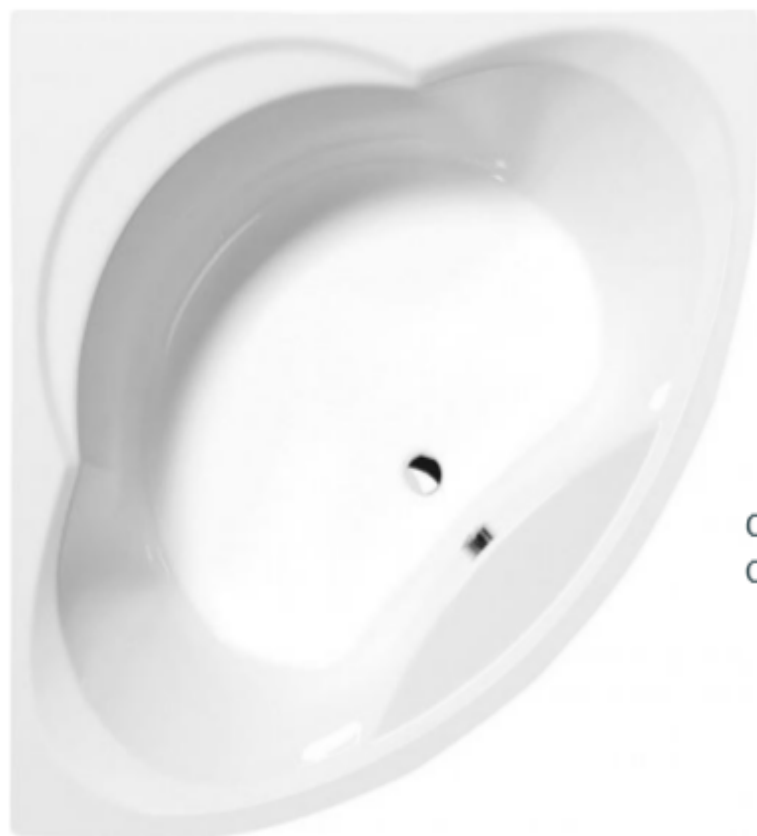

POLYSAN - ALEXANDRA rohová vana 140x140x42cm, bílá
Cena: 9 700 Kč