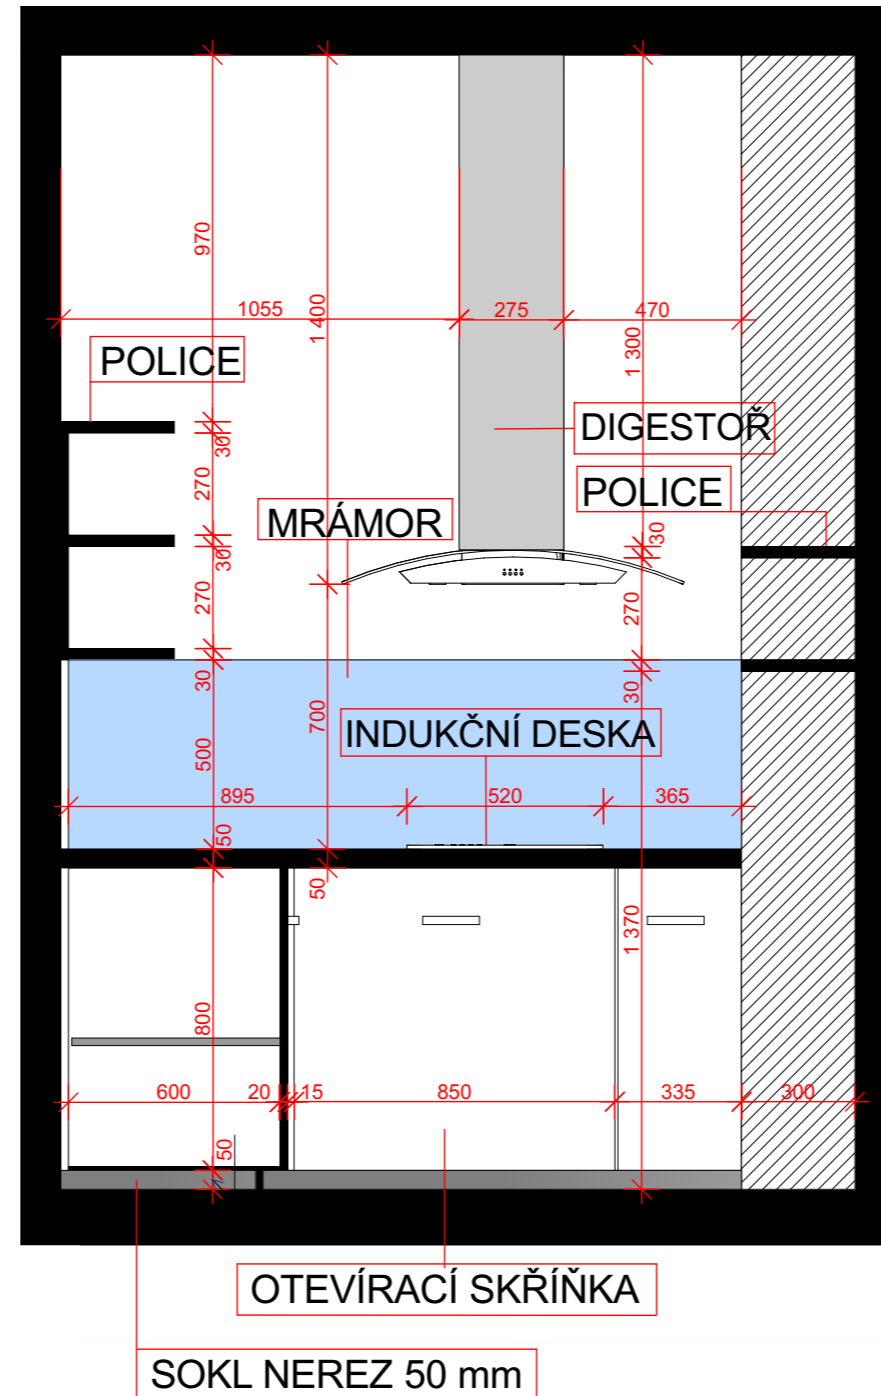

PŮDORYSNÝ ŘEZ B-B'