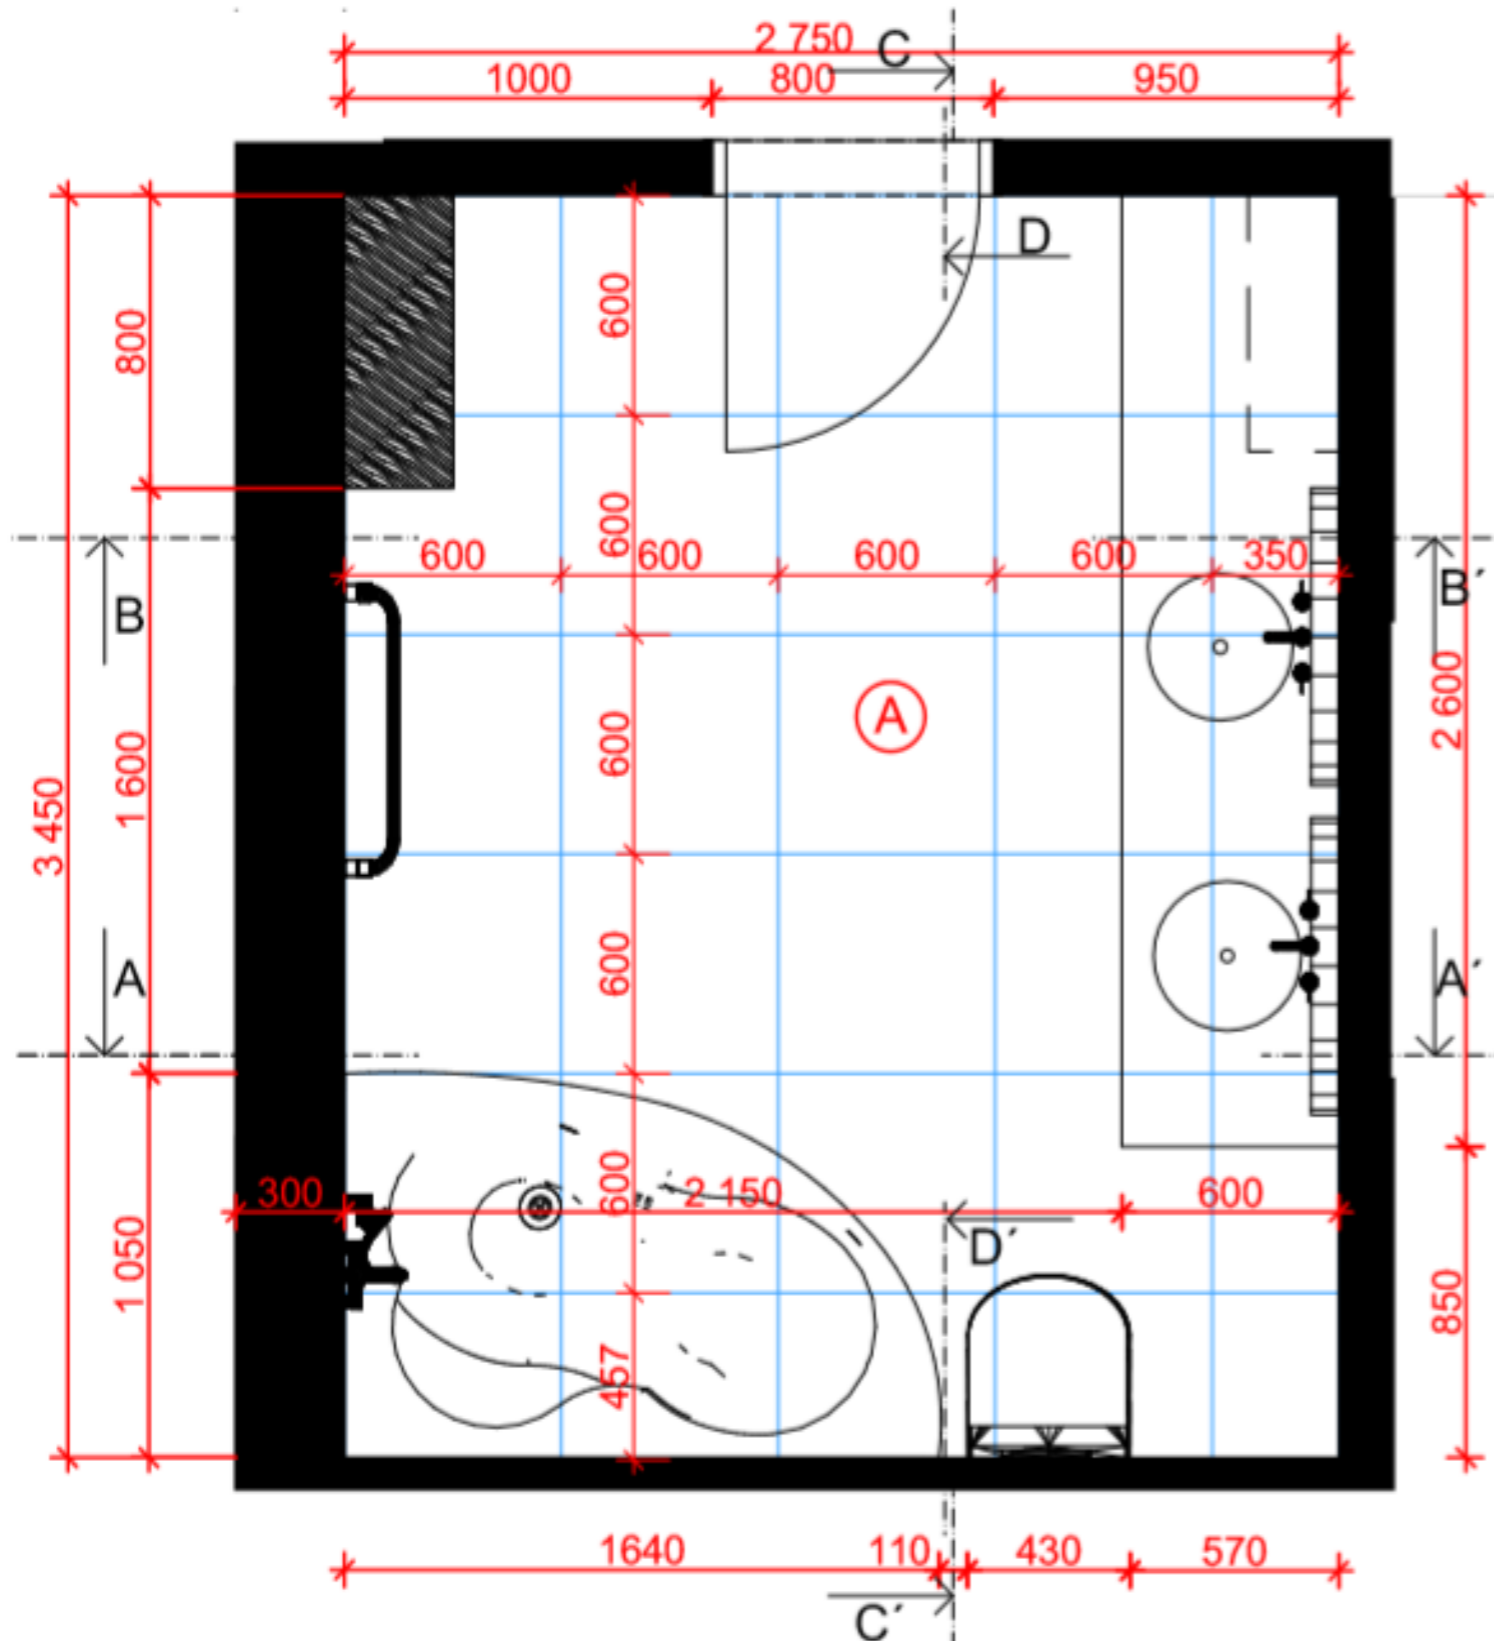

- Ⓐ MOZAIKA ČERNÁ 300x300 mm
- Ⓑ VODĚODLNÁ STĚRKA PANDOMO
- Ⓒ DUB SVĚTLÝ
- Ⓓ MOZAIKA ČERNÁ 300x300 mm

- ① SPLACHOVÁNÍ TOALETY
- ② TOAleta
- ③ VANA T-LINE BRAVA
- ④ SPRCHOVÝ PANEL TUSA
- ⑤ ANTRACITOVÉ ZÁSUVKY
- ⑥ ANTRACITOVÝ VYPÍNAČ
- ⑦ UMYVADLO RAVAK UNI
- ⑧ KOVOVÉ ZRCADLO FALCO
- ⑨ STROPNÍ SVITIDLO NORA
- ⑩ TOPNÝ ŽEBŘÍK