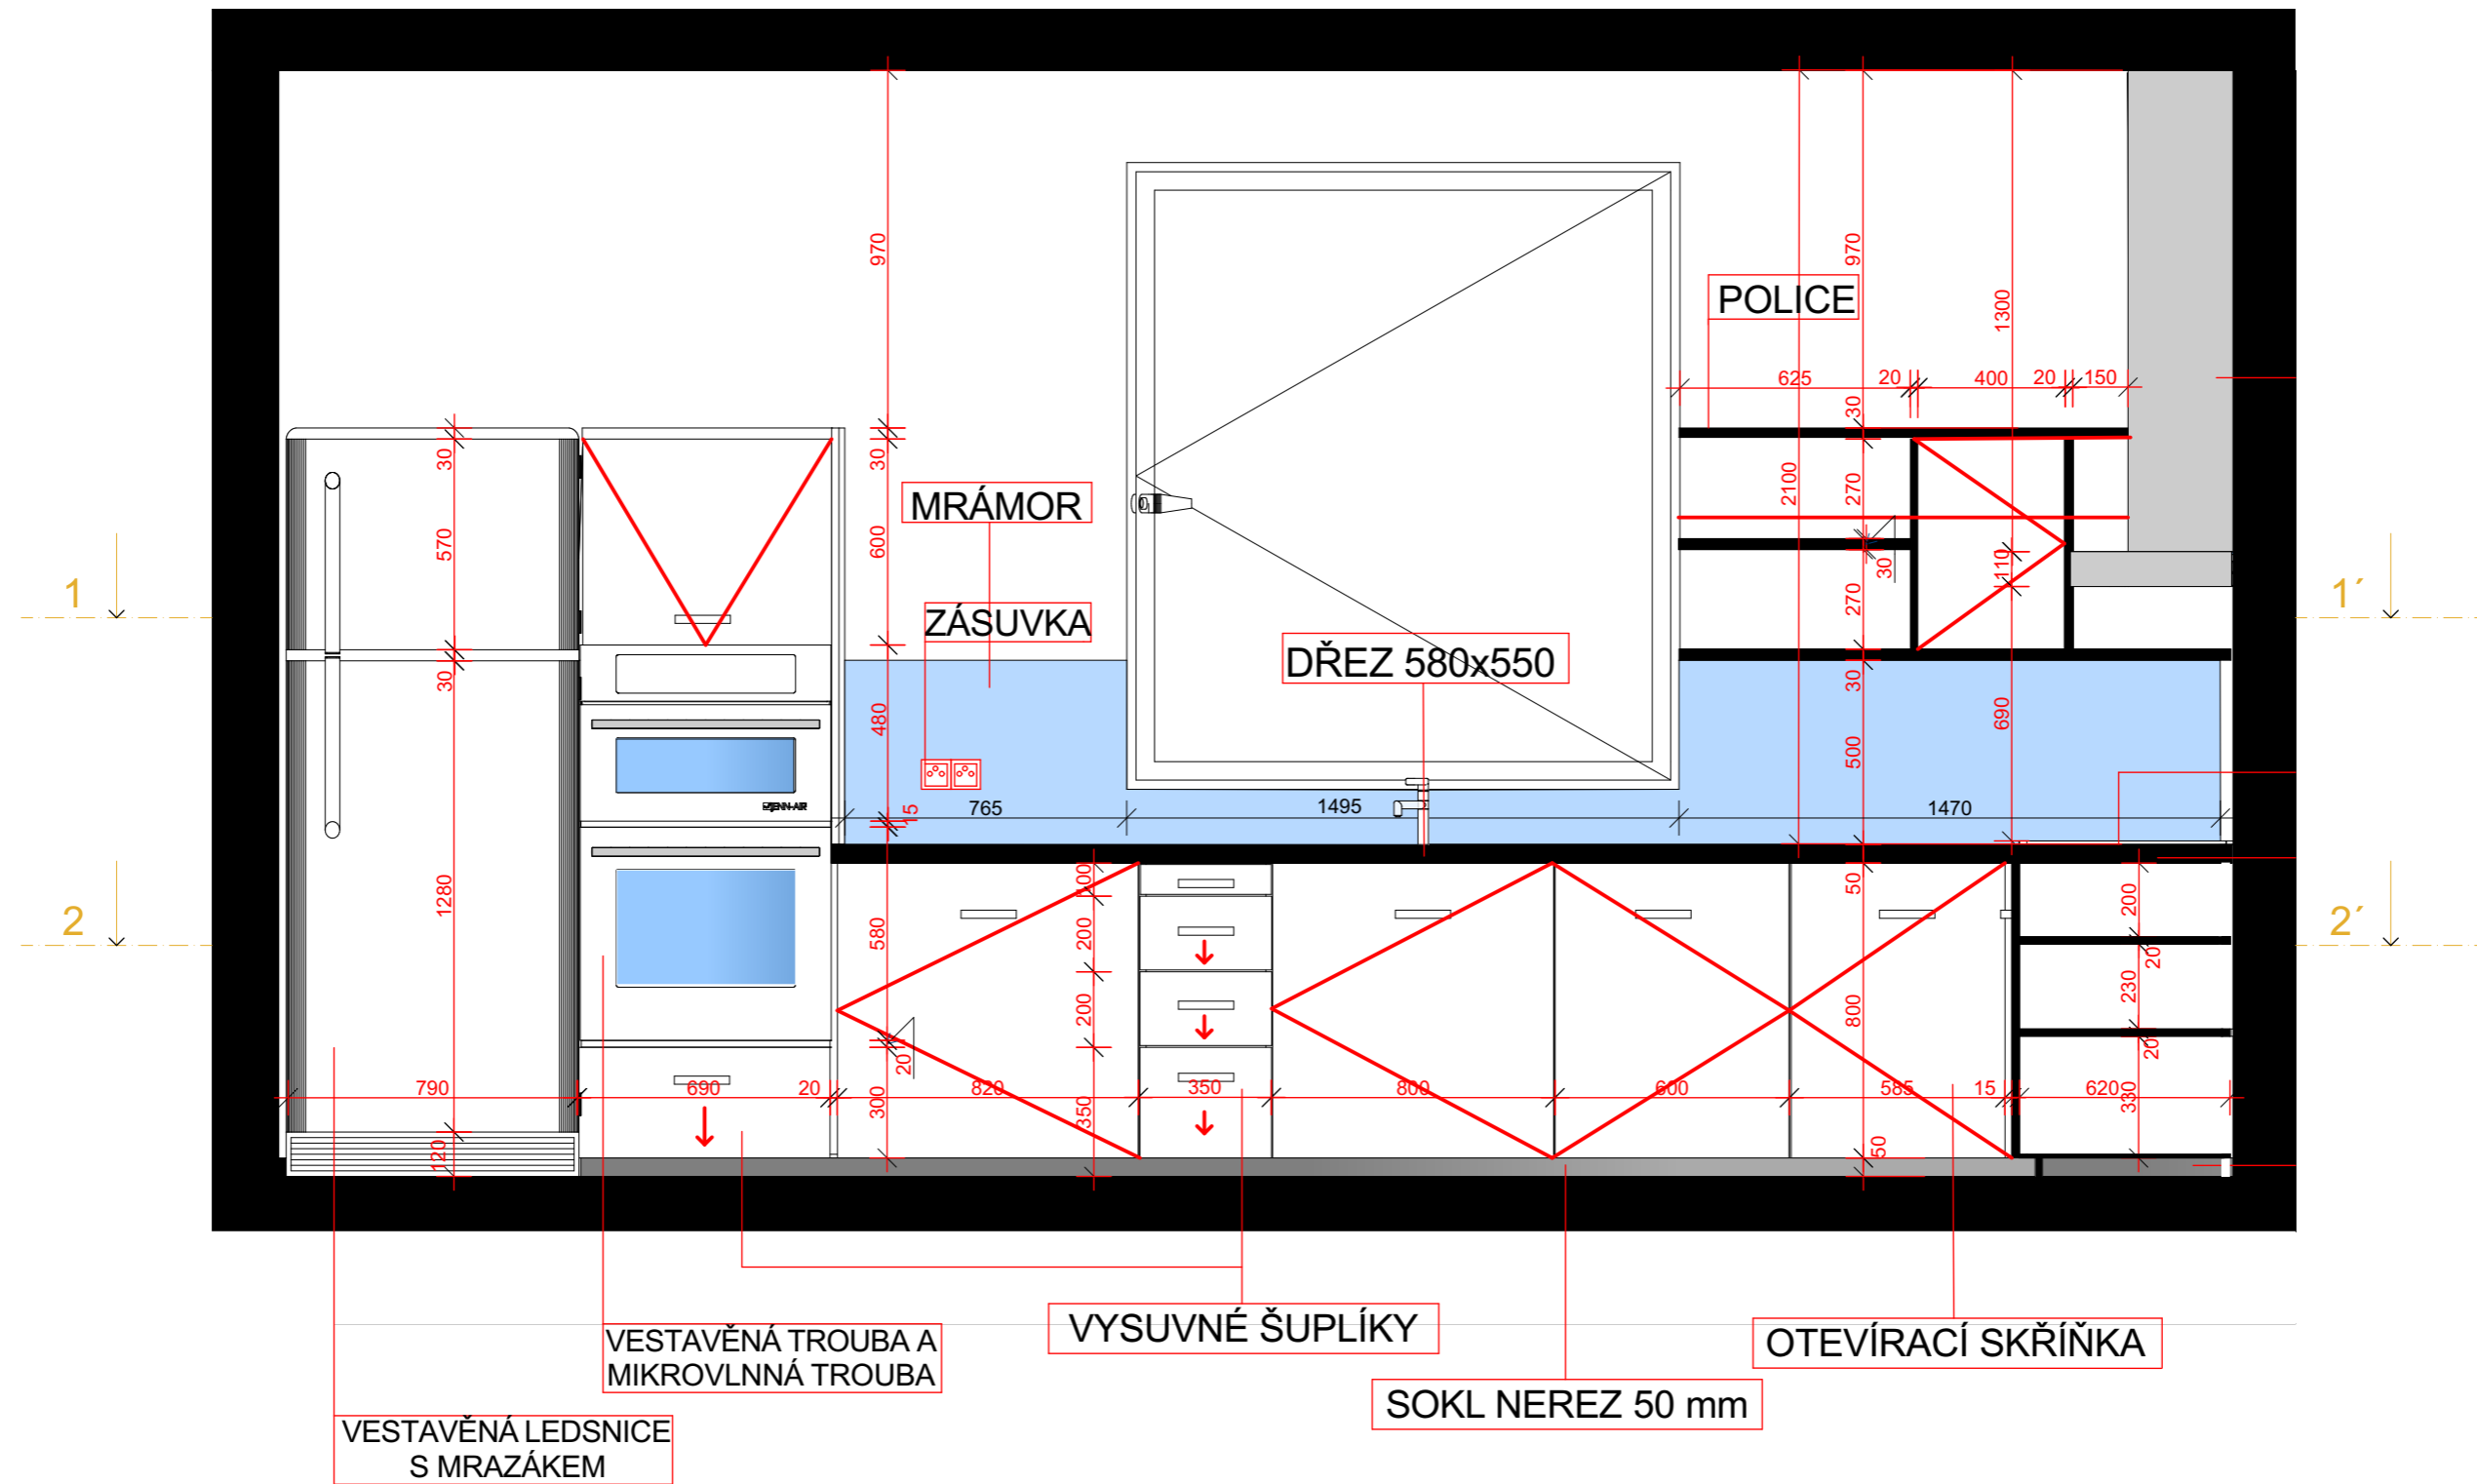

STUDENT:
PAVLINA DORDYAK

UČITEL:
Ing. arch. DAVID BARTOŠ

TŘÍDA:
4.E

NÁZEV VÝKRESU:
VIZUALIZACE KUCHYNI

DATUM: 30.03.2020	Č. VÝKRESU: 11
MĚŘITKO:	

PŮDORYSNÝ ŘEZ 1-1'

PŮDORYSNÝ ŘEZ 2-2'

PŮDORYSNÝ ŘEZ A-A'

TŘÍDA:
4.E

NÁZEV VÝKRESU:
VIZUALIZACE NÁBYTKU

DATUM:
30.03.2020
MĚŘITKO:

Č. VÝKRESU:
17

STUDIE A PROJEKT - MATURITNÍ PROJEKT
RODINNÝ DŮM S KAVÁRNOU
ARCHITEKTONICKÁ STUDIE

STUDENT:
PAVLINA DORDYAK

UČITEL:
Ing. arch. DAVID BARTOŠ