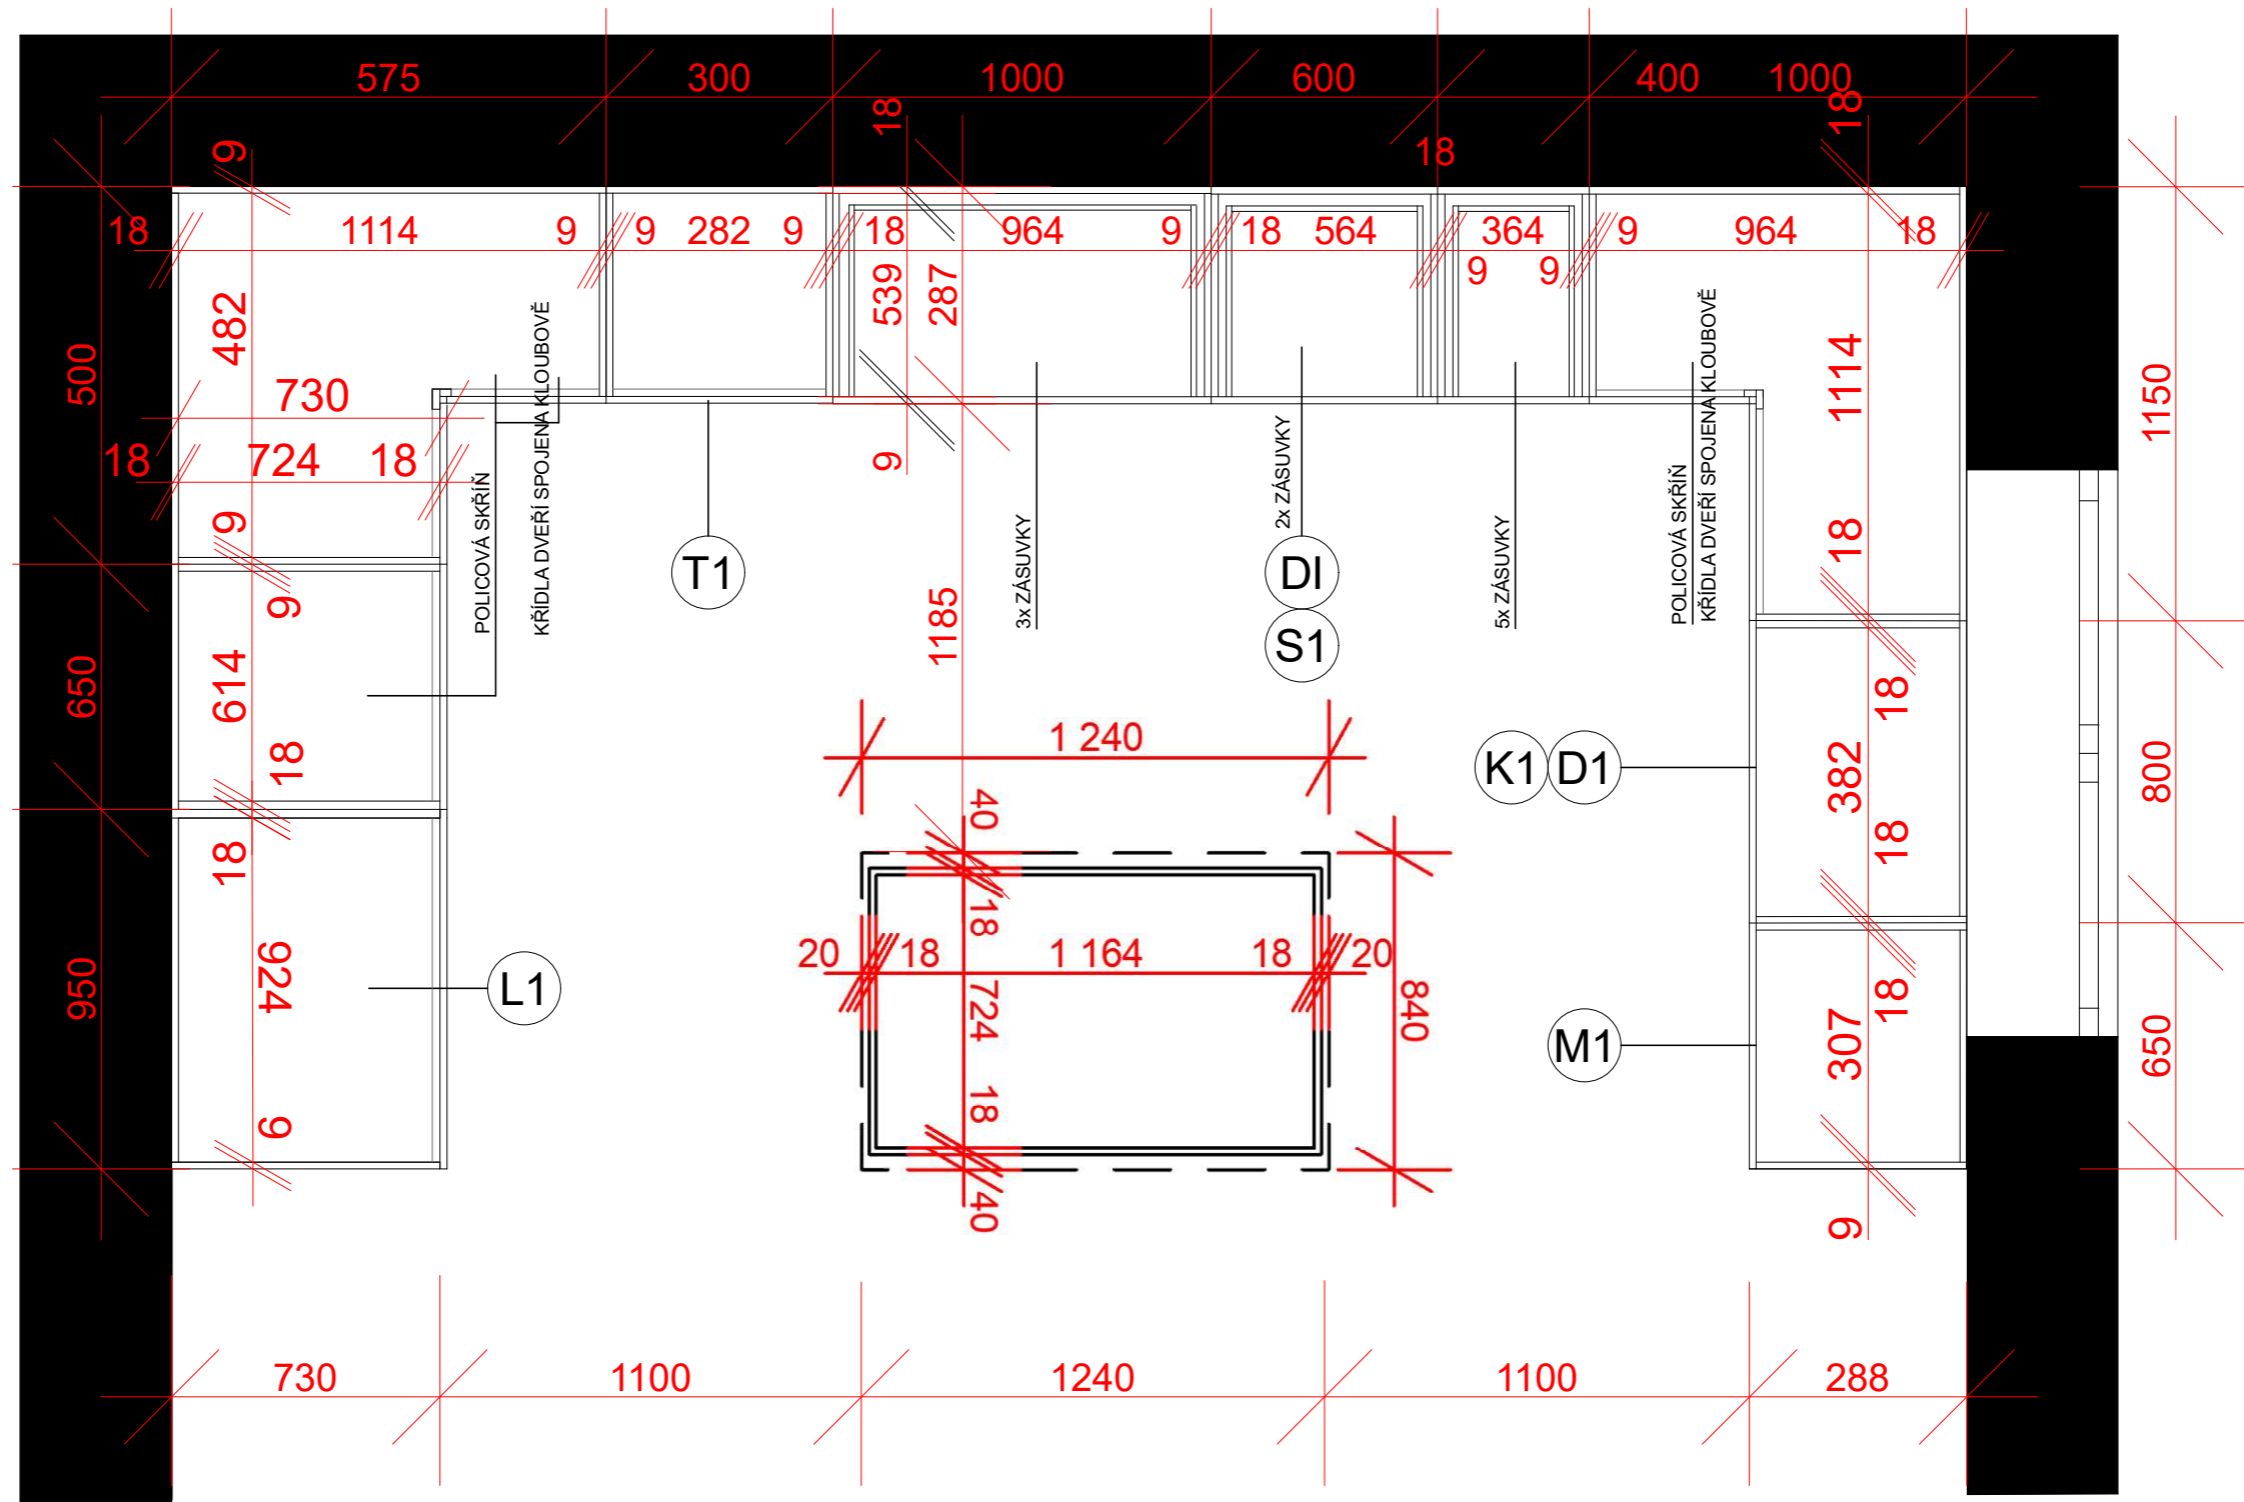

## ŘEZ C-C'

ŘEZ B-B'

ŘEZ A-A'

ŘEZ Z-Z'

ŘEZ Y-Y'

**T1 VESTAVNÁ TROUBA**

BOSCH HBG5370B0  
 ČERNÝ NEREZ SE ZRCADLOVÝM SKLEM  
 DISPLAY TROUBY BAREVNÝ GRAFICKÝ  
 OTVÍRÁNÍ DVEŘÍ DOLŮ  
 VNITŘNÍ OBJEM 71L  
 FUNKCE: AUTOPILOT, ECOCLEAN, 3D  
 HORKÝ VZDUCH  
 MALL, CENA **12.990Kč**