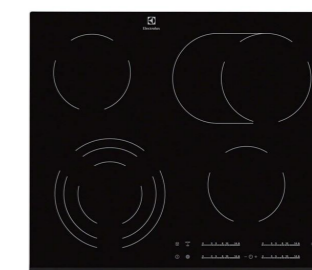

S1 VARNÁ DESKA ELECTROLUX

SKLOKERAMICKÁ VARNÁ DESKA EHF6547FXK
4 VARNÉ ZÉNY, DOTYKOVÝ PANEL,
FUNKCE STIP+GO, POWER BOOSTER, ECO ČASOVAČ
MAX. PŘÍKON 7100W
DATART, CENA **6.990Kč**