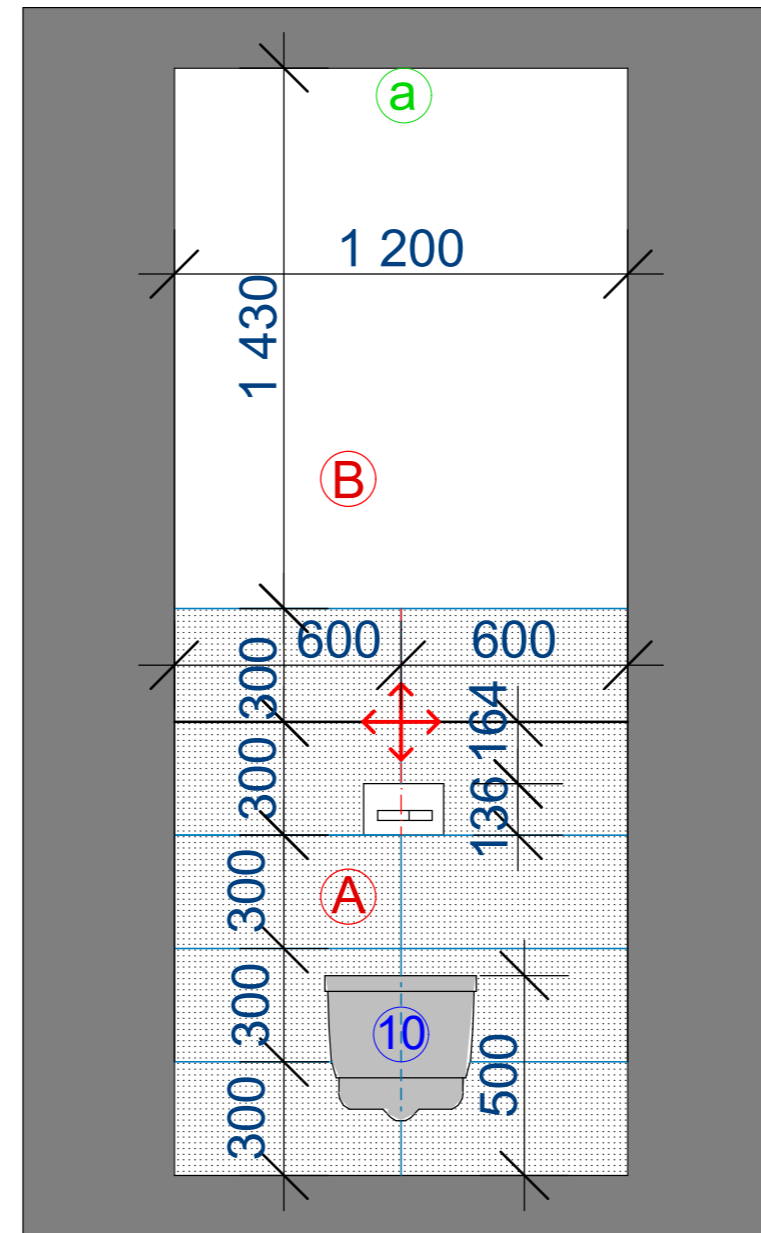

POVRCHOVÉ MATERIÁLY

- (A) OBKLAD KALE SMART BLACK 30x60cm
- (B) STĚRKA V ODSÍNU TMAVÉHO BETONU
- (C) DLAŽBA STYLNUL SIRMIONE 21x62cm
- (D) VELKOFORMÁTOVÁ DLAŽBA CLAY ČERNÁ 60x60cm

OSVĚTLENÍ

- (a) BODOVÉ SVÍTIDLO
- (b) PODSVÍCENÍ ZRCADLA

ZAŘIZOVACÍ PŘEDMĚTY

- (5) UMYVADLOVÁ PODOMÍTKOVÁ BATERIE
- (8) OVÁLNÉ UMYVADLO NA DESKU
- (9) POLICE POD UMYVADLO 60x30x7,5cm
- (10) ZÁVĚSNÁ TOALETNÍ MÍSA

SPÁROŘEZY TOALETY
RODINNÝ DŮM S KAVÁRNOU

STUDENT:
Jakub **JELÍNEK**

UČITEL:
Ing. arch. David **BARTOŠ**

TŘÍDA:
4.F

DATUM:
02.04.2020