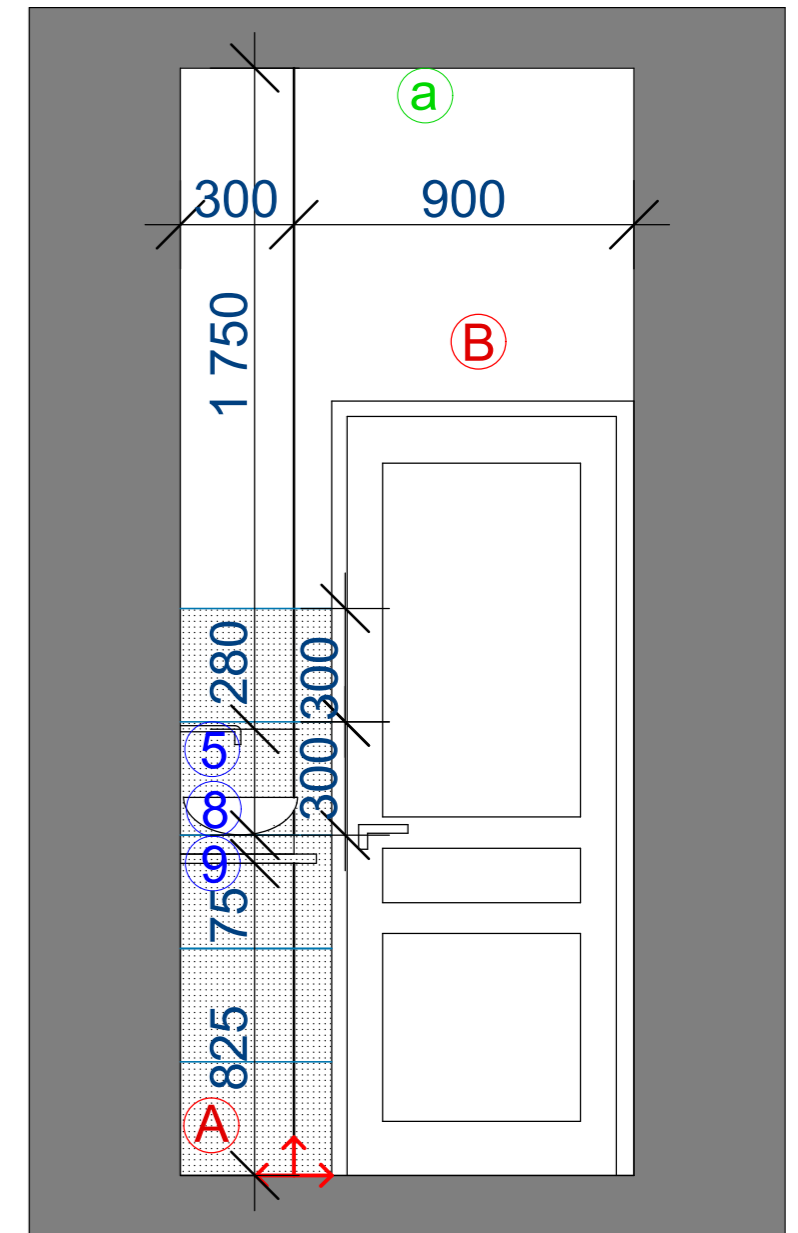

POVRCHOVÉ MATERIÁLY

- (A) OBKLAD KALE SMART BLACK 30x60cm
- (B) STĚRKA V ODSÍNU TMAVÉHO BETONU
- (C) DLAŽBA STYLNUL SIRMIONE 21x62cm
- (D) VELKOFORMÁTOVÁ DLAŽBA CLAY ČERNÁ 60x60cm

OSVĚTLENÍ

- (a) BODOVÉ SVÍTIDLO
- (b) PODSVÍCENÍ ZRCADLA

ZAŘIZOVACÍ PŘEDMĚTY

- (5) UMYVADLOVÁ PODOMÍTKOVÁ BATERIE
- (8) OVÁLNÉ UMYVADLO NA DESKU
- (9) POLICE POD UMYVADLO 60x30x7,5cm
- (10) ZÁVĚSNÁ TOALETNÍ MÍSA

SPÁROŘEZY TOALETY
RODINNÝ DŮM S KAVÁRNOU

STUDENT:
Jakub **JELÍNEK**

UČITEL:
Ing. arch. David **BARTOŠ**

TŘÍDA:
4.F

DATUM:
02.04.2020