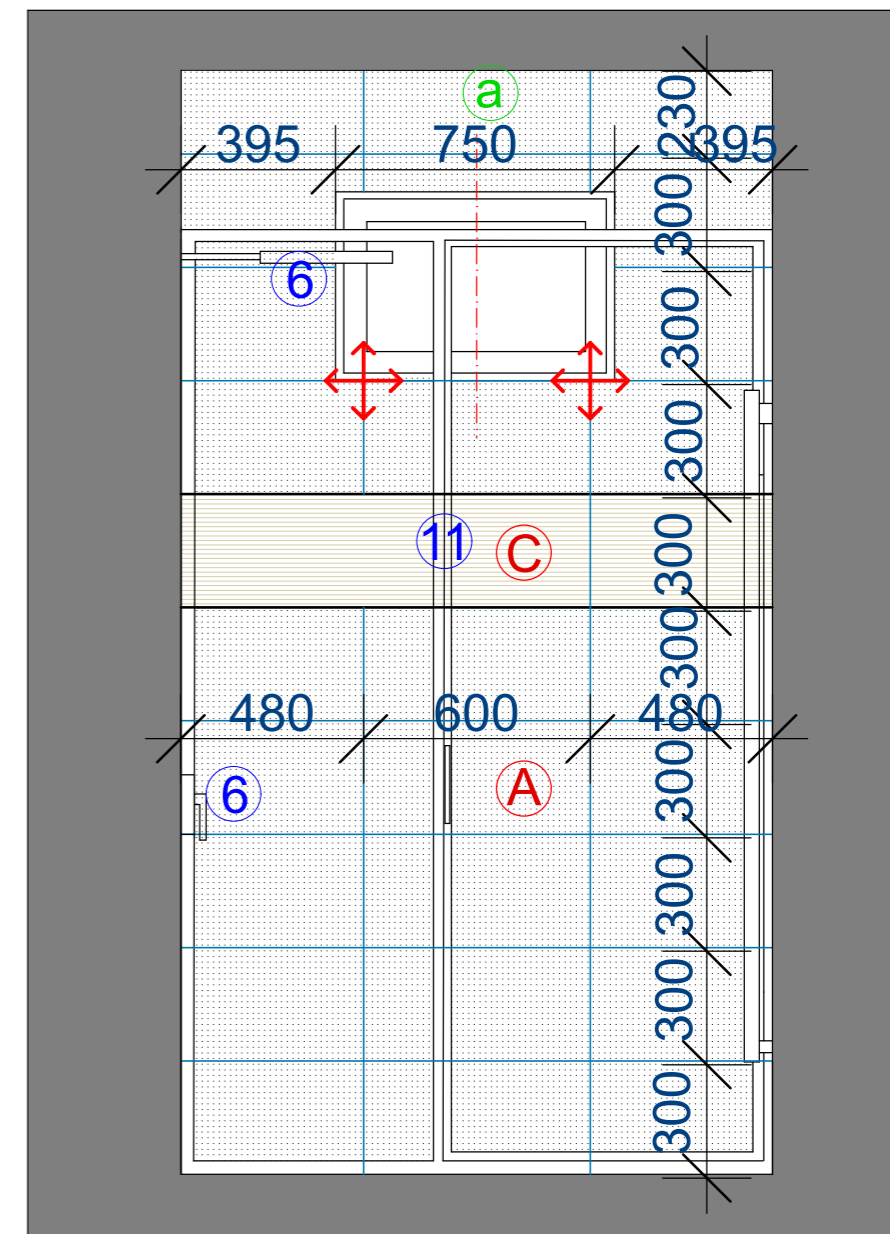

## SPÁROŘEZY KOUPELNY

RODINNÝ DŮM S KAVÁRNOU

STUDENT:  
Jakub **JELÍNEK**

UČITEL:  
Ing. arch. David **BARTOŠ**

TŘÍDA:  
**4.F**

DATUM:  
**01.04.2020**

**POVRCHOVÉ MATERIÁLY**

- (A)** OBKLAD KALE SMART BLACK 30x60cm
- (B)** STĚRKA V ODSÍSTĚNÍ TMAVÉHO BETONU
- (C)** DLAŽBA STYLNUL SIRMIONE 21x62cm
- (D)** VELKOFORMÁTOVÁ DLAŽBA CLAY ČERNÁ 60x60cm