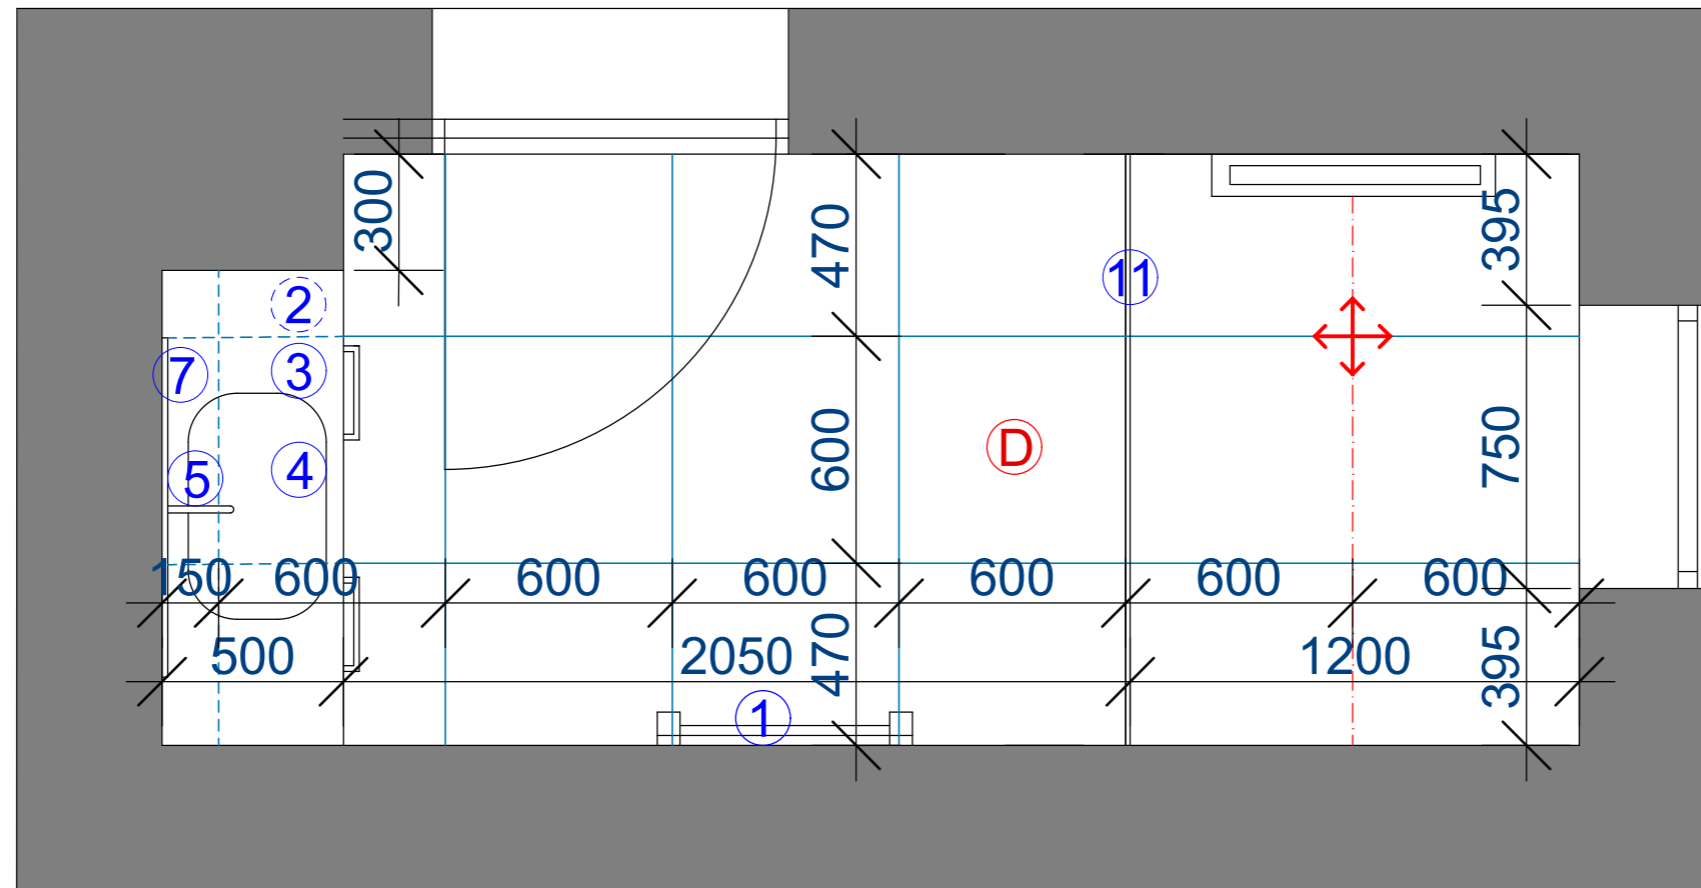

## SPÁROŘEZY KOUPELNY

RODINNÝ DŮM S KAVÁRNOU

STUDENT:  
Jakub **JELÍNEK**

UČITEL:  
Ing. arch. David **BARTOŠ**

TŘÍDA:  
**4.F**

DATUM:  
**01.04.2020**

**POVRCHOVÉ MATERIÁLY**

- (A)** OBKLAD KALE SMART BLACK 30x60cm
- (B)** STĚRKA V ODSÍNU TMAVÉHO BETONU
- (C)** DLAŽBA STYLNUL SIRMIONE 21x62cm
- (D)** VELKOFORMÁTOVÁ DLAŽBA CLAY ČERNÁ 60x60cm