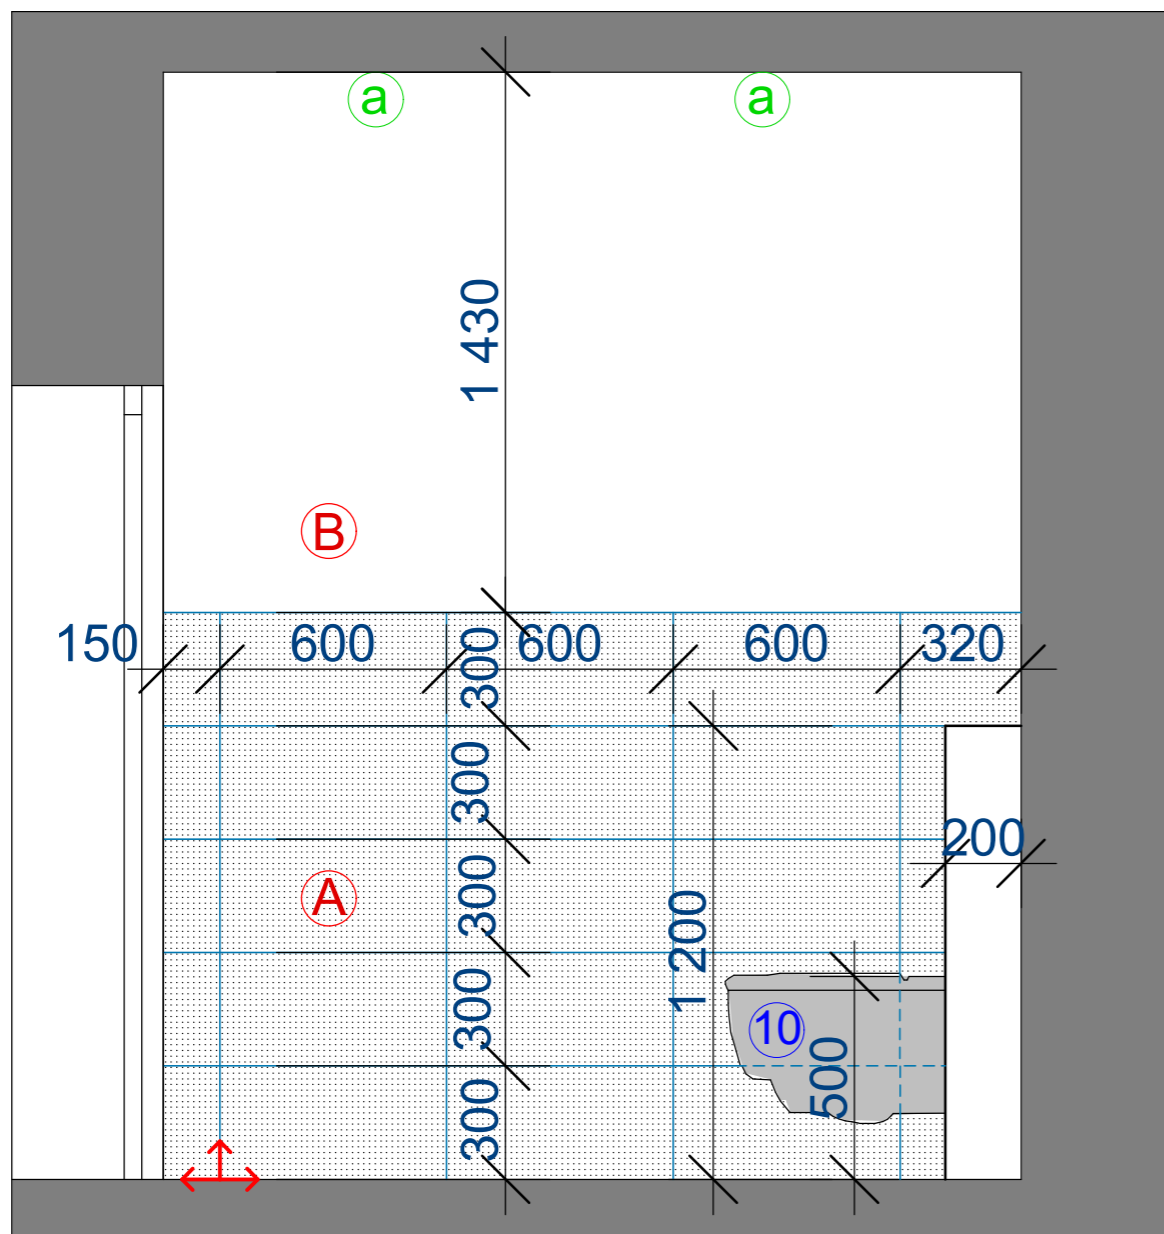

POVRCHOVÉ MATERIÁLY

- **A** OBKLAD KALE SMART BLACK 30x60cm
- **B** STĚRKA V ODSÍSTÍNU TMAVÉHO BETONU
- **C** DLAŽBA STYLNUL SIRMIONE 21x62cm
- **D** VELKOFORMÁTOVÁ DLAŽBA CLAY ČERNÁ 60x60cm

OSVĚTLENÍ

- **a** BODOVÉ SVÍTIDLO
- **b** PODSVÍCENÍ ZRCADLA