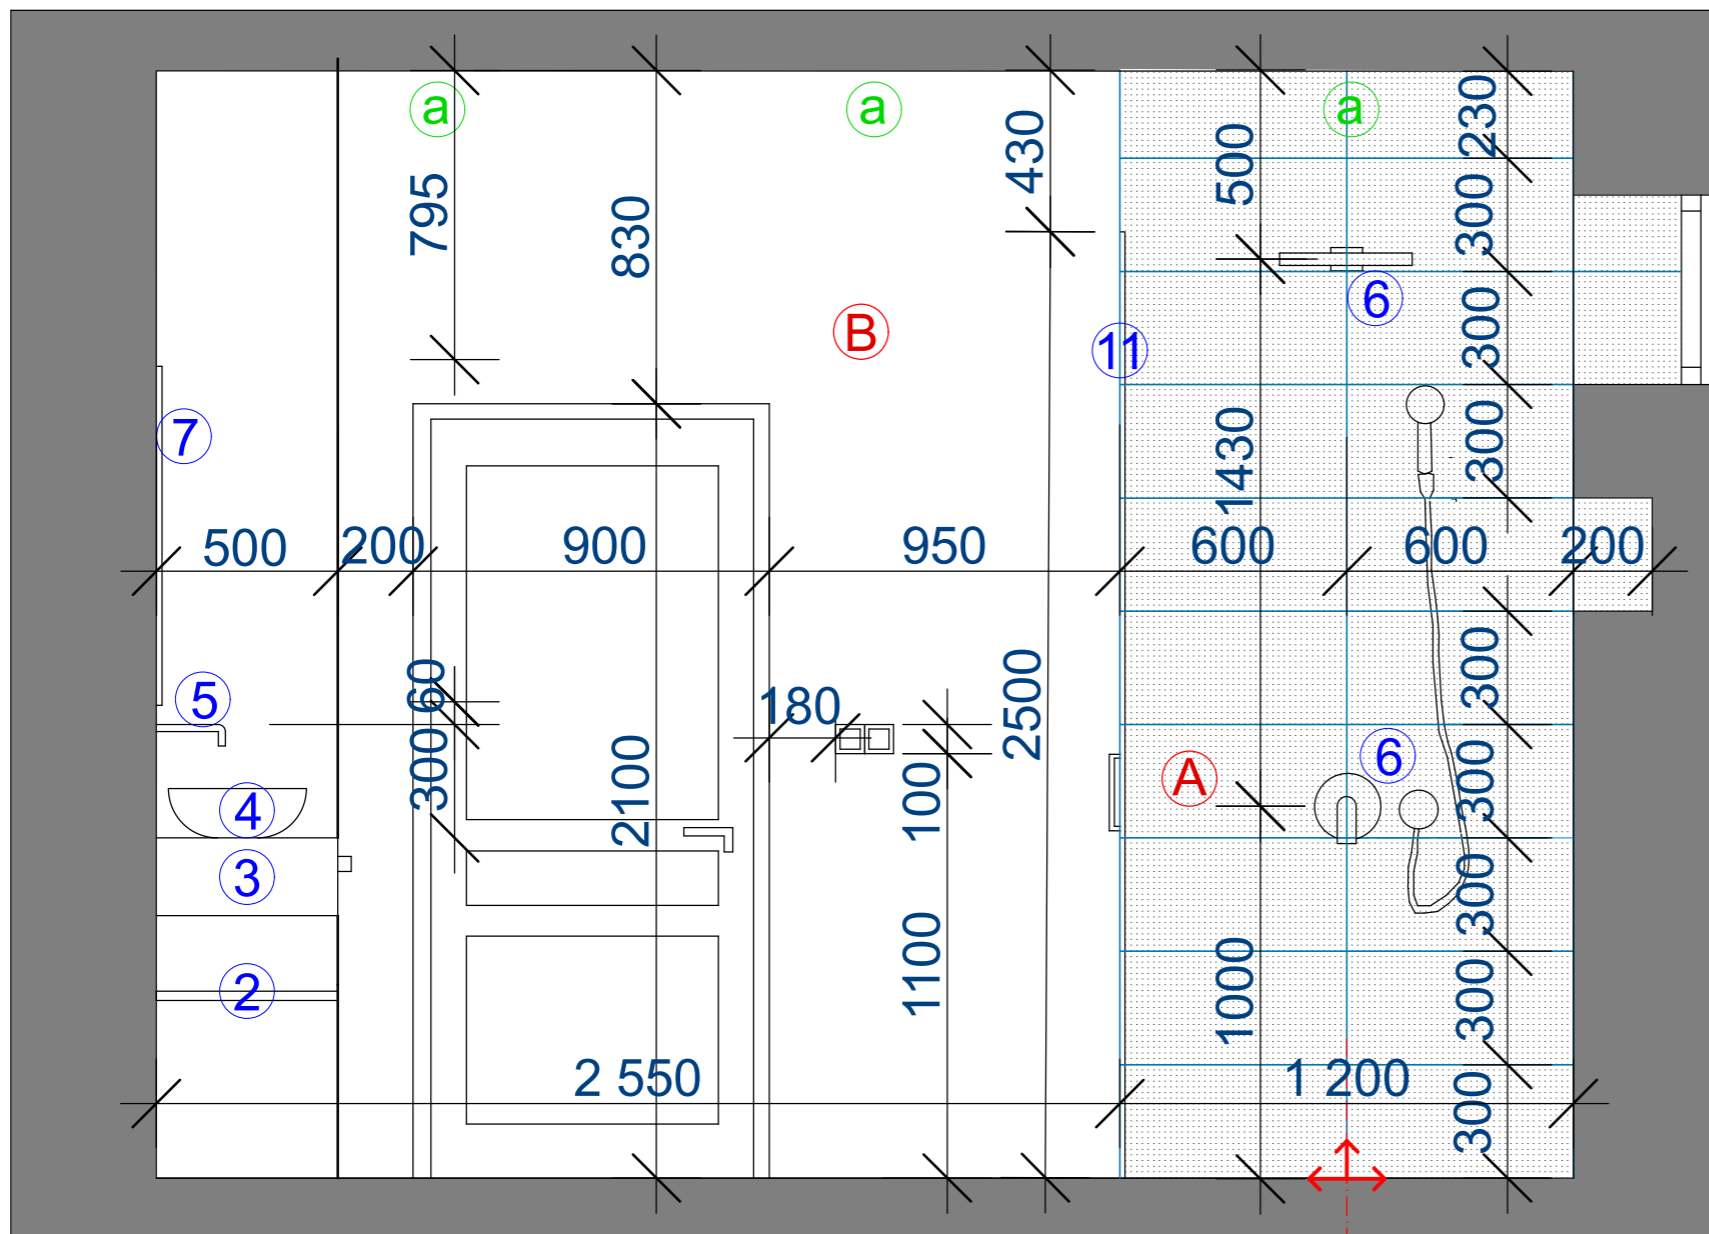

## SPÁROŘEZY KOUPELNY

RODINNÝ DŮM S KAVÁRNOU

STUDENT:  
Jakub **JELÍNEK**

UČITEL:  
Ing. arch. David **BARTOŠ**

TŘÍDA:  
**4.F**

DATUM:  
**01.04.2020**

**POVRCHOVÉ MATERIÁLY**

- (A)** OBKLAD KALE SMART BLACK 30x60cm
- (B)** STĚRKA V ODSÍSTĚNÍ TMAVÉHO BETONU
- (C)** DLAŽBA STYLNUL SIRMIONE 21x62cm
- (D)** VELKOFORMÁTOVÁ DLAŽBA CLAY ČERNÁ 60x60cm