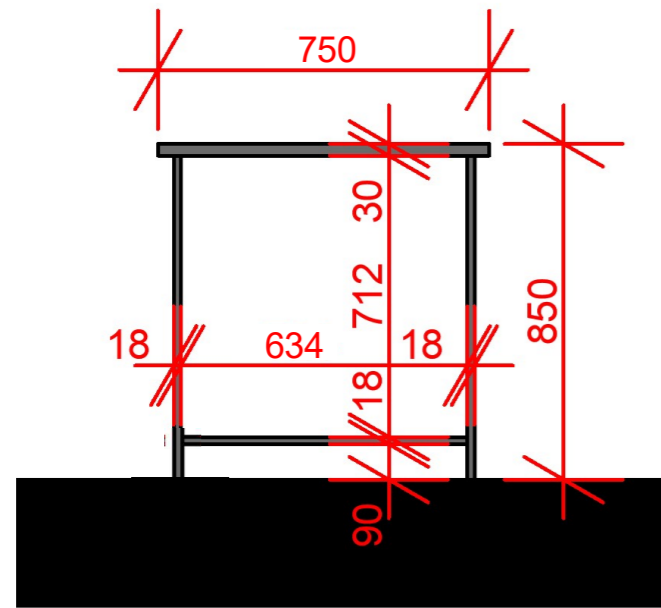

## ŘEZ C-C'

ŘEZ B-B'

ŘEZ A-A'

ŘEZ Z-Z'

ŘEZ Y-Y'

**T1 VESTAVNÁ TROUBA**

BOSCH HBG5370B0  
 ČERNÝ NEREZ SE ZRCADLOVÝM SKLEM  
 DISPLAY TROUBY BAREVNÝ GRAFICKÝ  
 OTVÍRÁNÍ DVEŘÍ DOLŮ  
 VNITŘNÍ OBJEM 71L  
 FUNKCE: AUTOPILOT, ECOCLEAN, 3D  
 HORKÝ VZDUCH  
 MALL, CENA **12.990Kč**