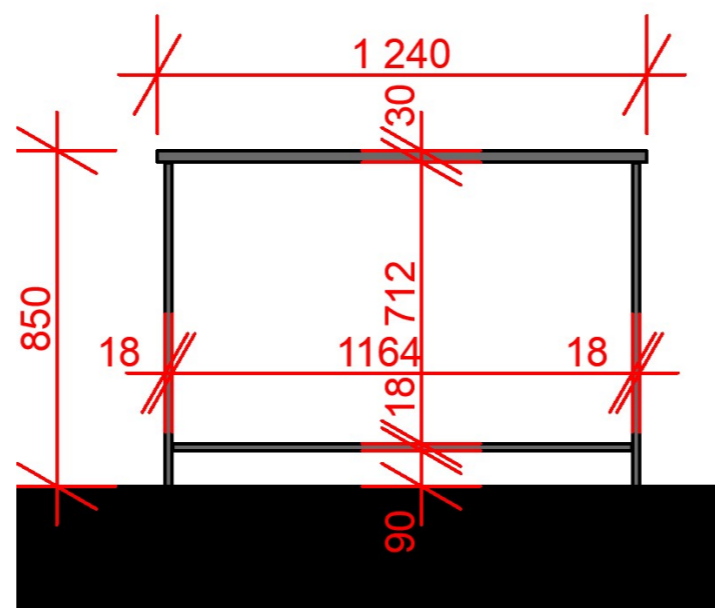

## ŘEZ C-C'

ŘEZ B-B'

ŘEZ A-A'

ŘEZ Z-Z'

ŘEZ Y-Y'

**T1 VESTAVNÁ TROUBA**

BOSCH HBG5370B0  
 ČERNÝ NEREZ SE ZRCADLOVÝM SKLEM  
 DISPLAY TROUBY BAREVNÝ GRAFICKÝ  
 OTVÍRÁNÍ DVEŘÍ DOLŮ  
 VNITŘNÍ OBJEM 71L  
 FUNKCE: AUTOPILOT, ECOCLEAN, 3D  
 HORKÝ VZDUCH  
 MALL, CENA **12.990Kč**