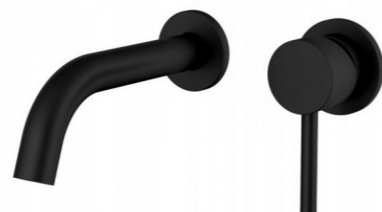

5 UMYVADLOVÁ BATERIE REA LUNGO

ČERNÁ MATNÁ PODOMÍTKOVÁ BATERIE
HOUSELAND.CZ
CENA **3.589Kč**