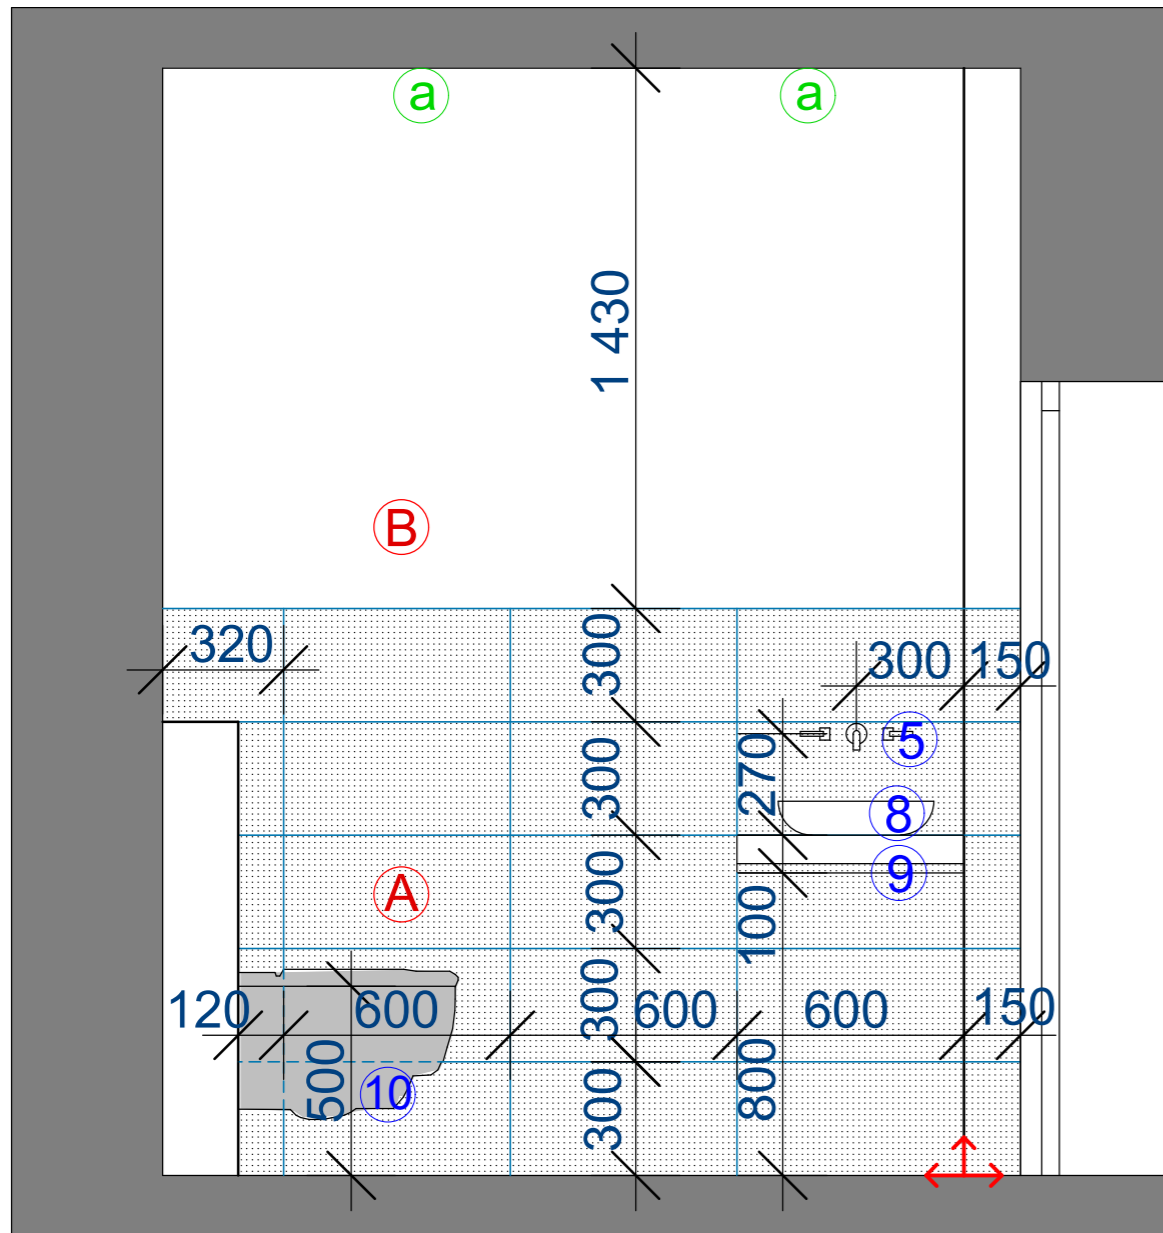

POVRCHOVÉ MATERIÁLY

- (A) OBKLAD KALE SMART BLACK 30x60cm
- (B) STĚRKA V ODSÍNU TMAVÉHO BETONU
- (C) DLAŽBA STYLNUL SIRMIONE 21x62cm
- (D) VELKOFORMÁTOVÁ DLAŽBA CLAY ČERNÁ 60x60cm

OSVĚTLENÍ

- (a) BODOVÉ SVÍTIDLO
- (b) PODSVÍCENÍ ZRCADLA

ZAŘIZOVACÍ PŘEDMĚTY

- (5) UMYVADLOVÁ PODOMÍTKOVÁ BATERIE
- (8) OVÁLNÉ UMYVADLO NA DESKU
- (9) POLICE POD UMYVADLO 60x30x7,5cm
- (10) ZÁVĚSNÁ TOALETNÍ MÍSA

SPÁROŘEZY TOALETY
RODINNÝ DŮM S KAVÁRNOU

STUDENT:
Jakub **JELÍNEK**

UČITEL:
Ing. arch. David **BARTOŠ**

TŘÍDA:
4.F

DATUM:
02.04.2020