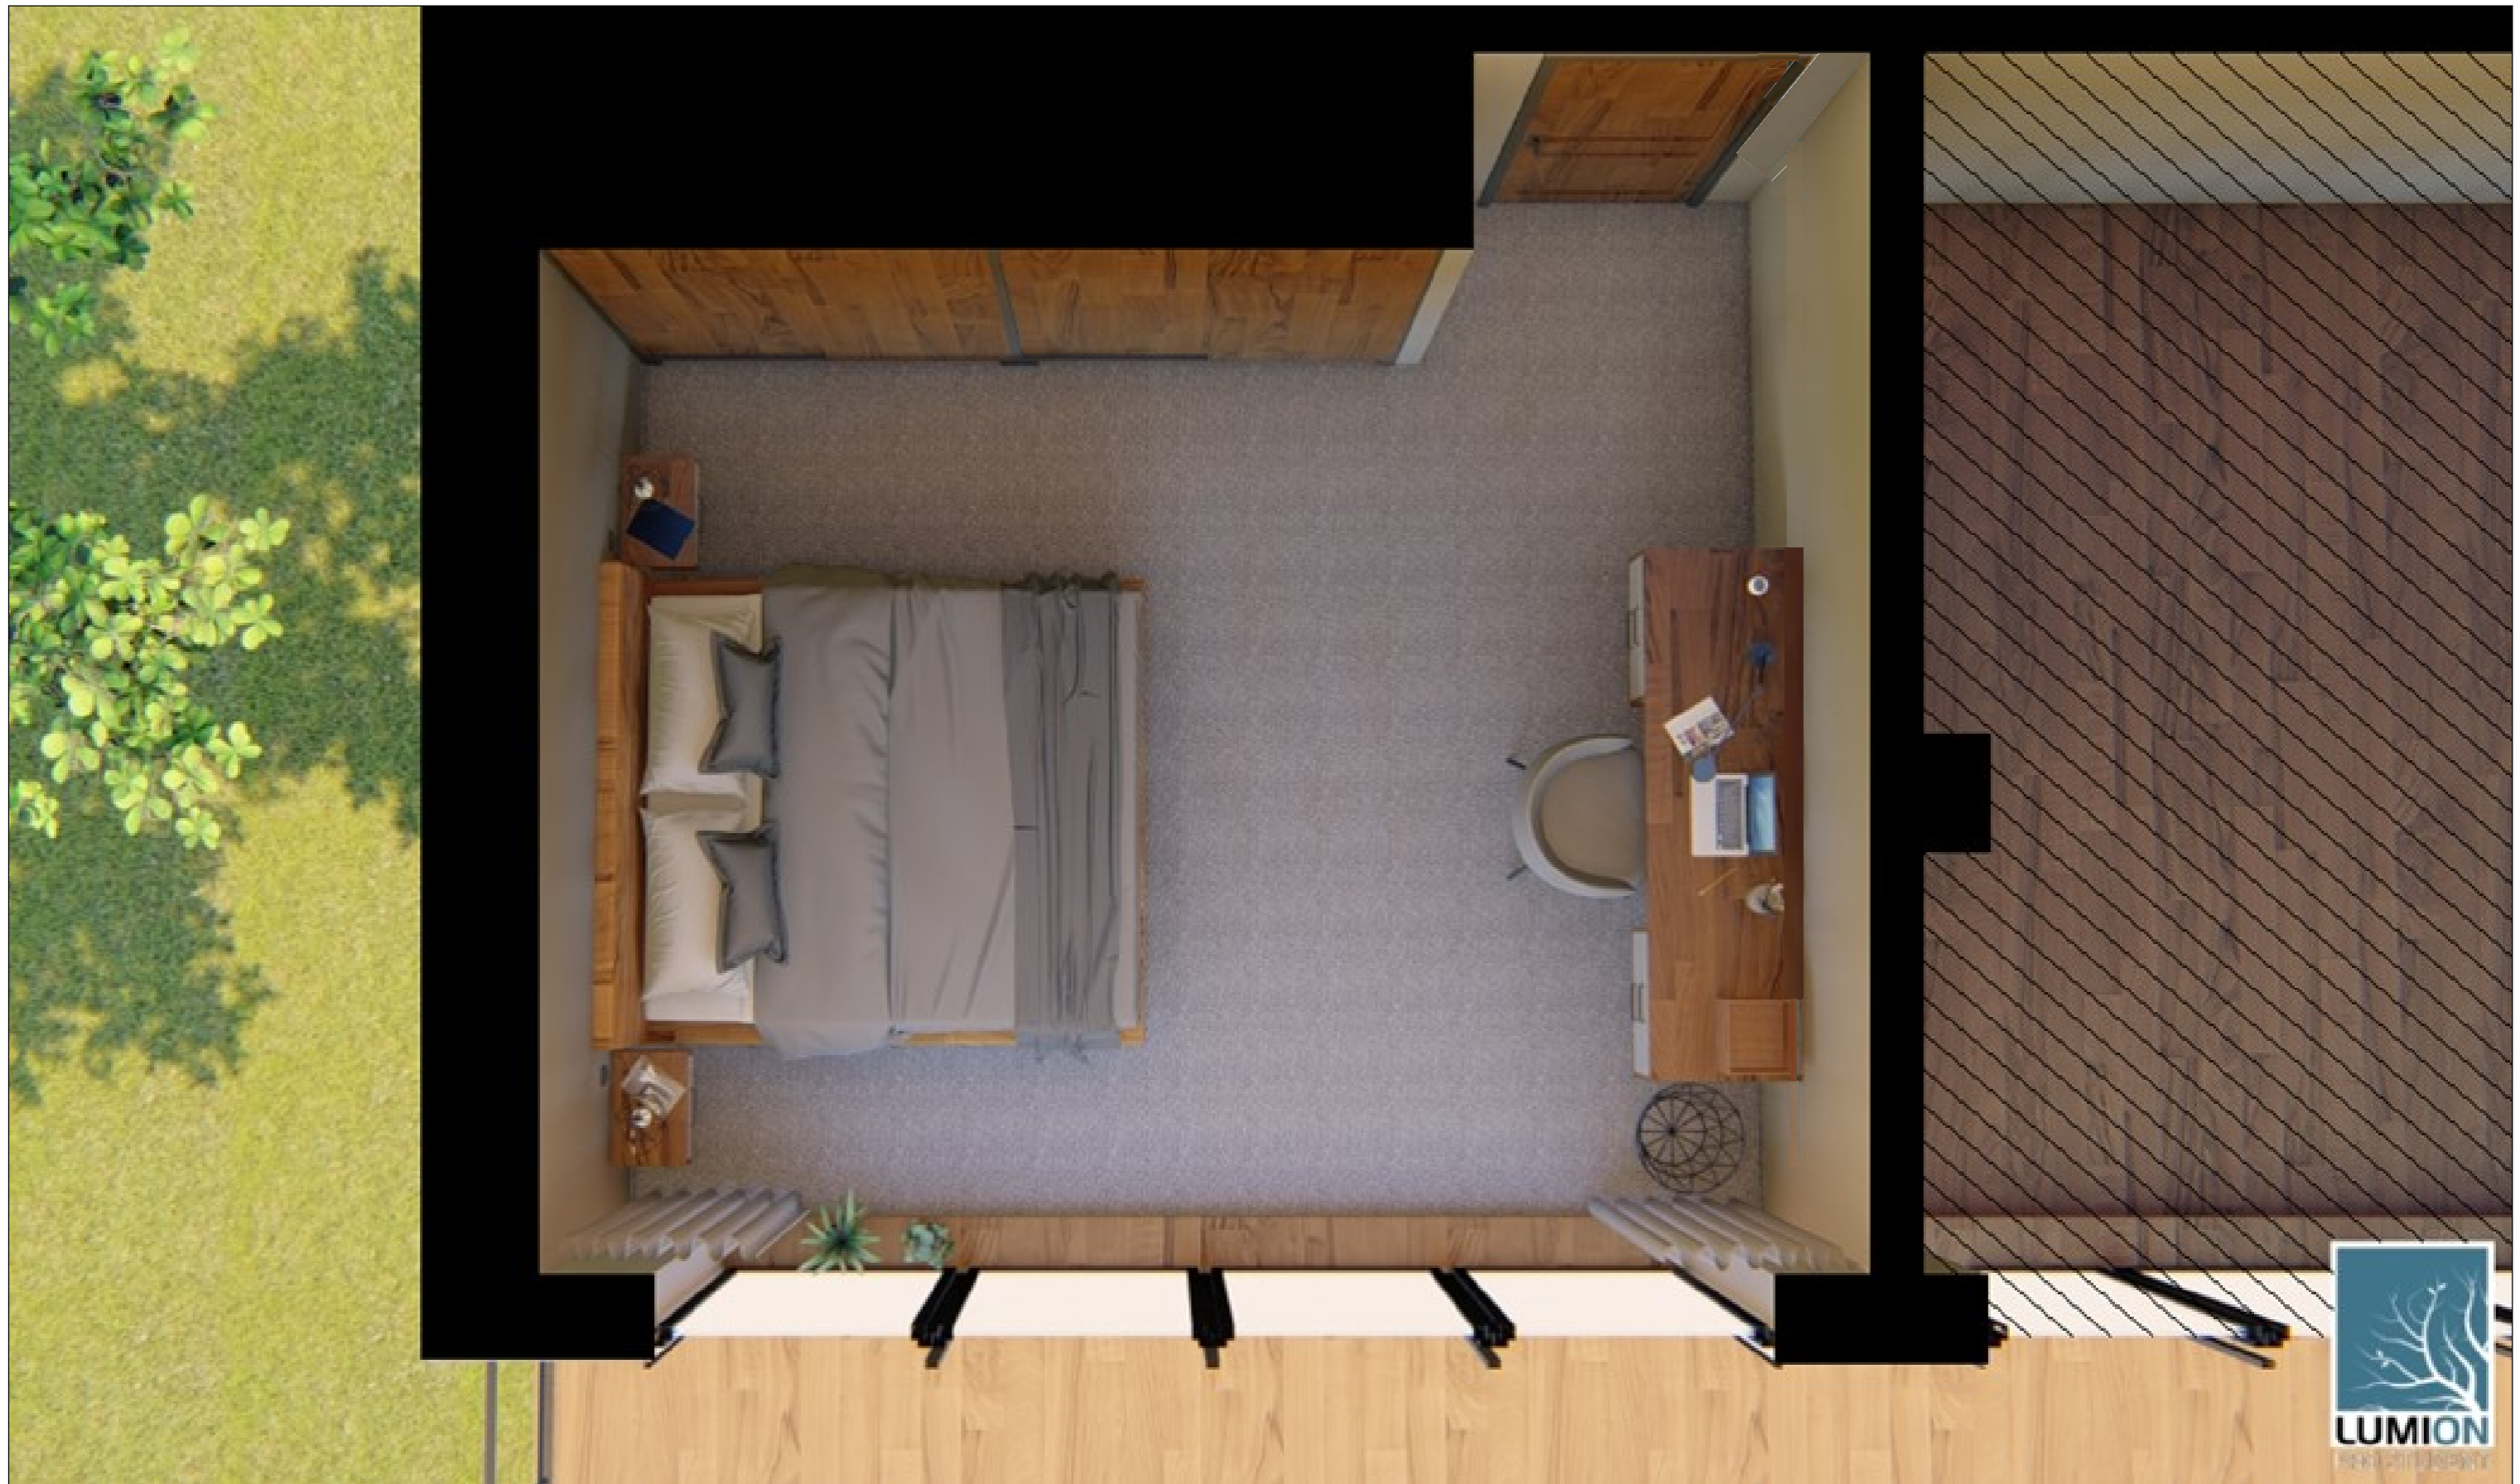

RENDEROVANÝ PŮDORYS
RODINNÝ DŮM S KAVÁRNOU

STUDENT:
Jakub **JELÍNEK**

UČITEL:
Ing. arch. David **BARTOŠ**

TŘÍDA:
4.F

DATUM:
02.04.2020