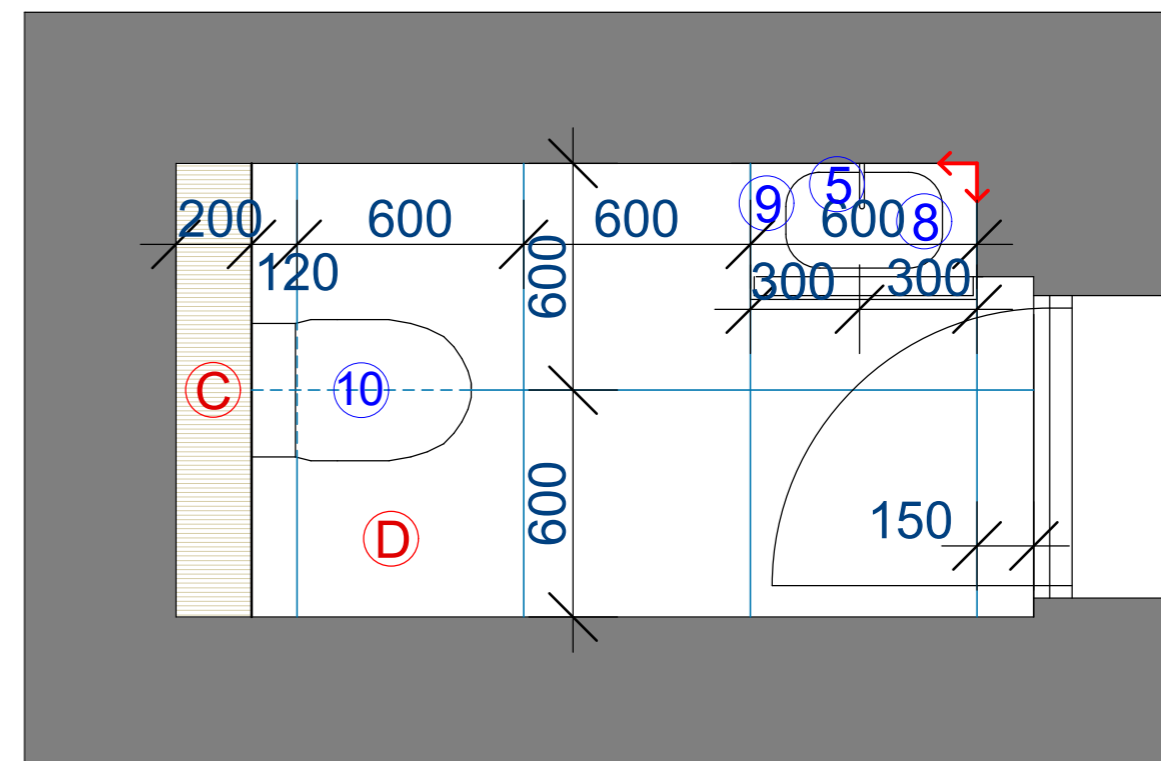

ZAŘIZOVACÍ PŘEDMĚTY

- **5** UMYVADLOVÁ PODOMÍTKOVÁ BATERIE
- **8** OVÁLNÉ UMYVADLO NA DESKU
- **9** POLICE POD UMYVADLO 60x30x7,5cm
- **10** ZÁVĚSNÁ TOALETNÍ MÍSA