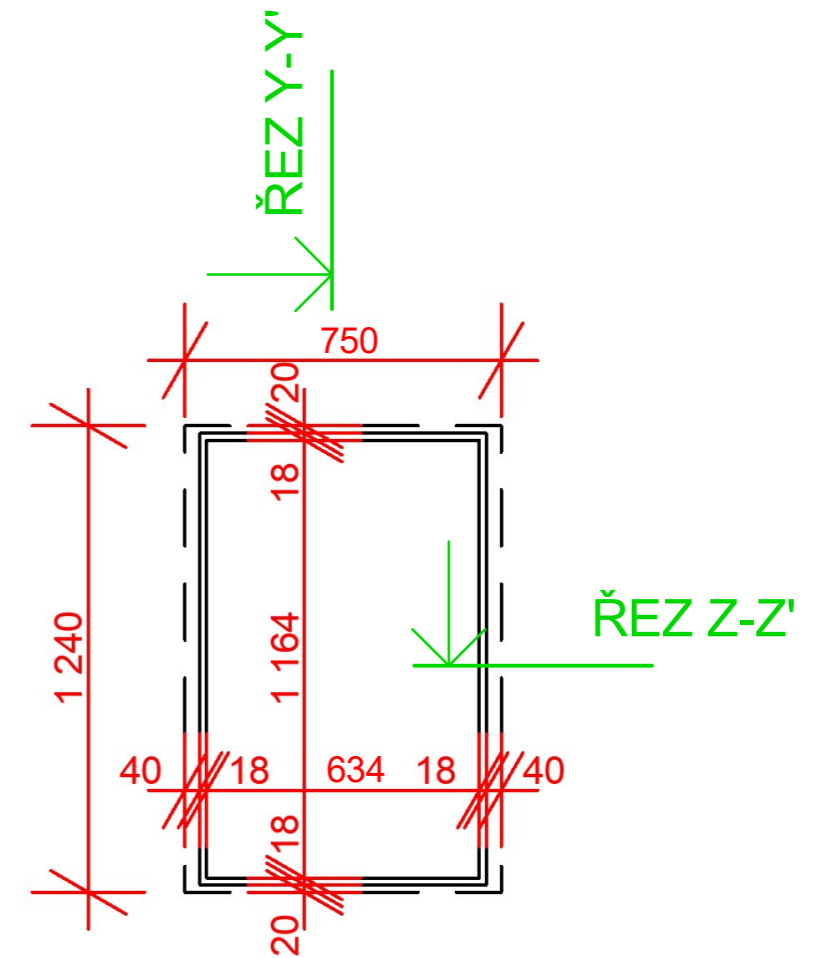

## ŘEZ C-C'

ŘEZ B-B'

ŘEZ A-A'

ŘEZ Z-Z'

ŘEZ Y-Y'

**T1 VESTAVNÁ TROUBA**

BOSCH HBG5370B0  
 ČERNÝ NEREZ SE ZRCADLOVÝM SKLEM  
 DISPLAY TROUBY BAREVNÝ GRAFICKÝ  
 OTVÍRÁNÍ DVEŘÍ DOLŮ  
 VNITŘNÍ OBJEM 71L  
 FUNKCE: AUTOPILOT, ECOCLEAN, 3D  
 HORKÝ VZDUCH  
 MALL, CENA **12.990Kč**