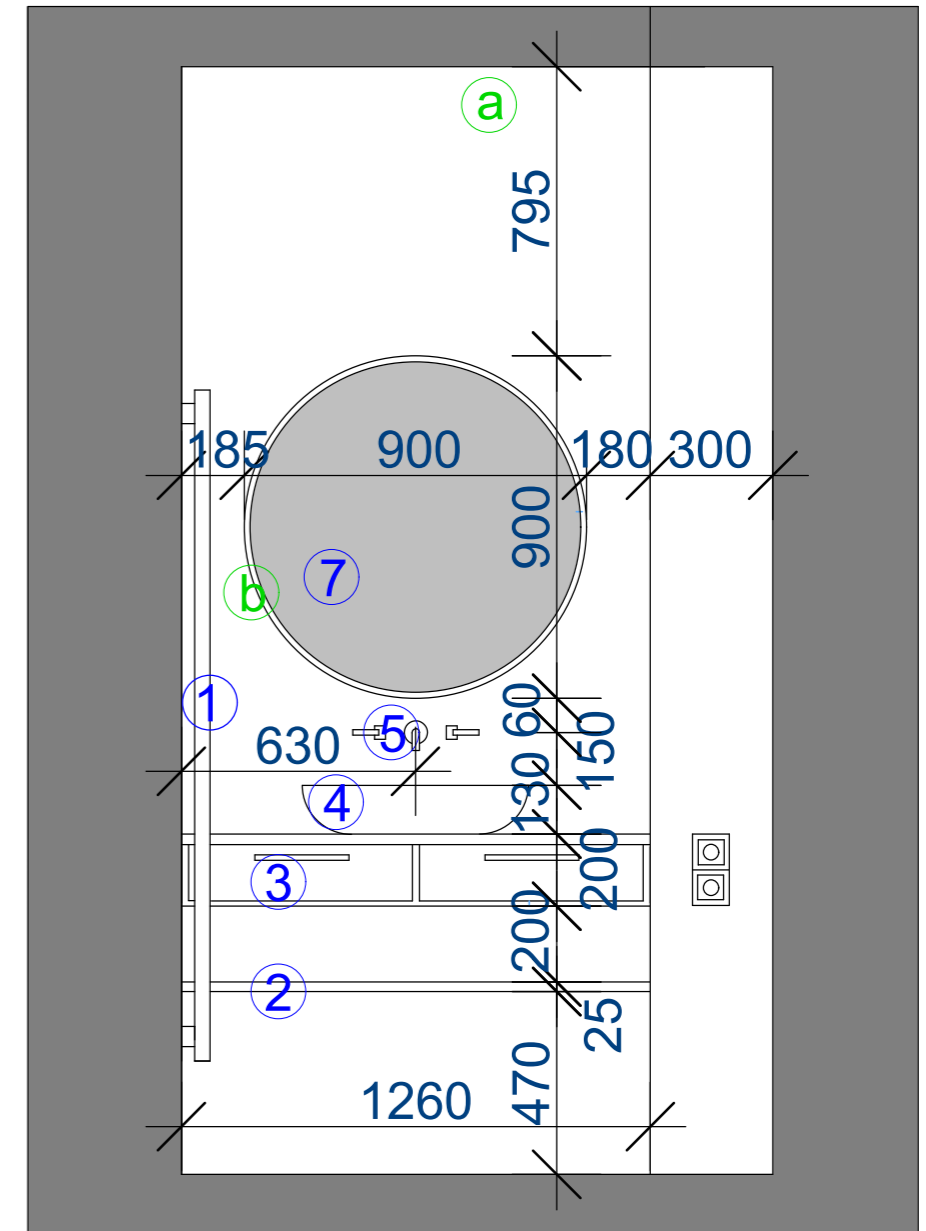

POVRCHOVÉ MATERIÁLY

- **(A)** OBKLAD KALE SMART BLACK 30x60cm
- **(B)** STĚRKA V ODSÍTNĚ TMAVÉHO BETONU
- **(C)** DLAŽBA STYLNUL SIRMIONE 21x62cm
- **(D)** VELKOFORMÁTOVÁ DLAŽBA CLAY ČERNÁ 60x60cm

OSVĚTLENÍ

- **(a)** BODOVÉ SVÍTIDLO
- **(b)** PODSVÍCENÍ ZRCADLA

ZAŘIZOVACÍ PŘEDMĚTY

- **(1)** ELEKTRICKÝ ŽEBŘÍK SATIN EXTRA
- **(2)** POLICE Z MASIVU 50x126x0,25 cm
- **(3)** SKŘÍŇKA POD UMYVADLO 50x126x20
- **(4)** ČERNÉ UMYVADLO NA DESKU
- **(5)** UMYVADLOVÁ PODOMÍTKOVÁ BATERIE
- **(6)** SPRCHOVÁ SOUPRAVA
- **(7)** KRUHOVÉ ZRCADLO S PODSVÍCENÍM
- **(11)** STĚNA SPRCHOVÉHO KOUTU

SPÁROŘEZY KOUPELNY

RODINNÝ DŮM S KAVÁRNOU

STUDENT:
Jakub **JELÍNEK**

UČITEL:
Ing. arch. David **BARTOŠ**

TŘÍDA:
4.F

DATUM:
01.04.2020