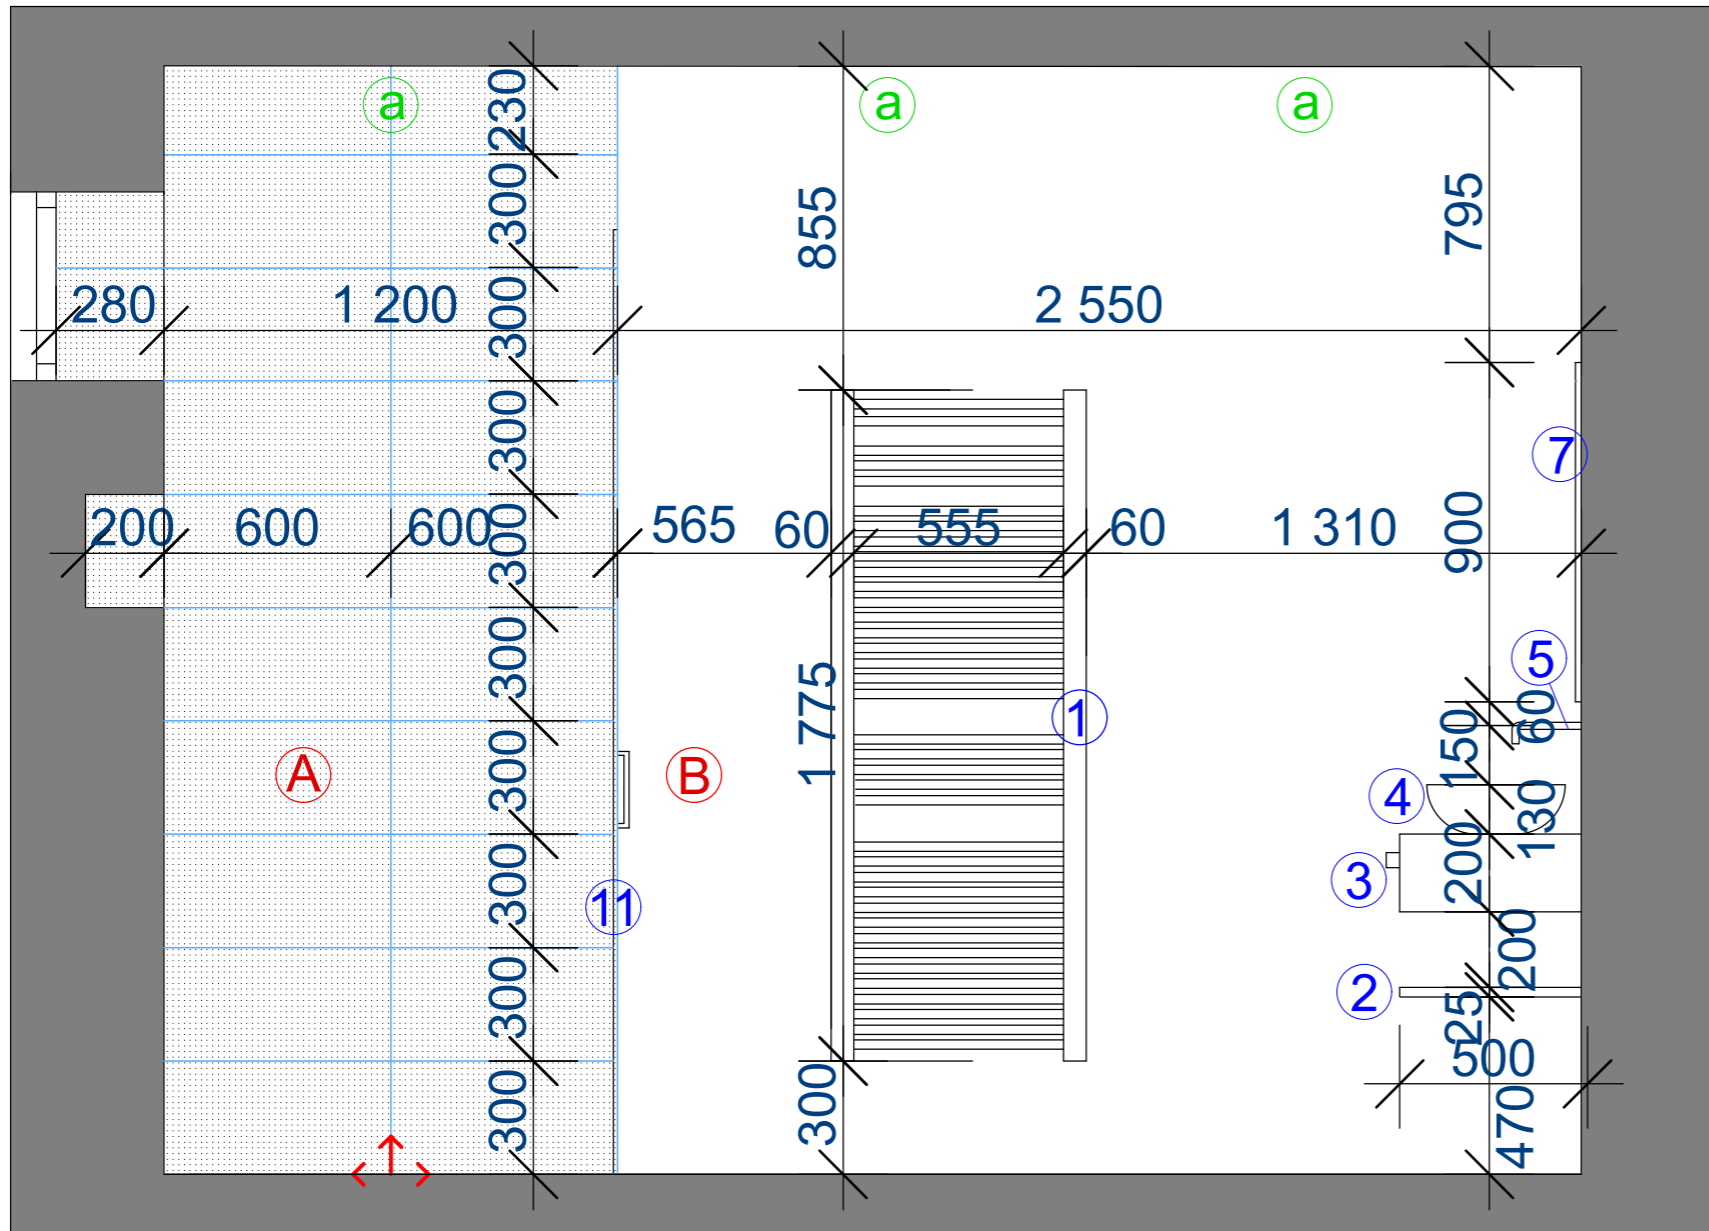

POVRCHOVÉ MATERIÁLY

- **(A)** OBKLAD KALE SMART BLACK 30x60cm
- **(B)** STĚRKA V ODSÍTNĚ TMAVÉHO BETONU
- **(C)** DLAŽBA STYLNUL SIRMIONE 21x62cm
- **(D)** VELKOFORMÁTOVÁ DLAŽBA CLAY ČERNÁ 60x60cm

OSVĚTLENÍ

- **(a)** BODOVÉ SVÍTIDLO
- **(b)** PODSVÍCENÍ ZRCADLA

ZAŘIZOVACÍ PŘEDMĚTY

- **(1)** ELEKTRICKÝ ŽEBŘÍK SATIN EXTRA
- **(2)** POLICE Z MASIVU 50x126x0,25 cm
- **(3)** SKŘÍŇKA POD UMYVADLO 50x126x20
- **(4)** ČERNÉ UMYVADLO NA DESKU
- **(5)** UMYVADLOVÁ PODOMÍTKOVÁ BATERIE
- **(6)** SPRCHOVÁ SOUPRAVA
- **(7)** KRUHOVÉ ZRCADLO S PODSVÍCENÍM
- **(11)** STĚNA SPRCHOVÉHO KOUTU

SPÁROŘEZY KOUPELNY

RODINNÝ DŮM S KAVÁRNOU

STUDENT:
Jakub **JELÍNEK**

UČITEL:
Ing. arch. David **BARTOŠ**

TŘÍDA:
4.F

DATUM:
01.04.2020