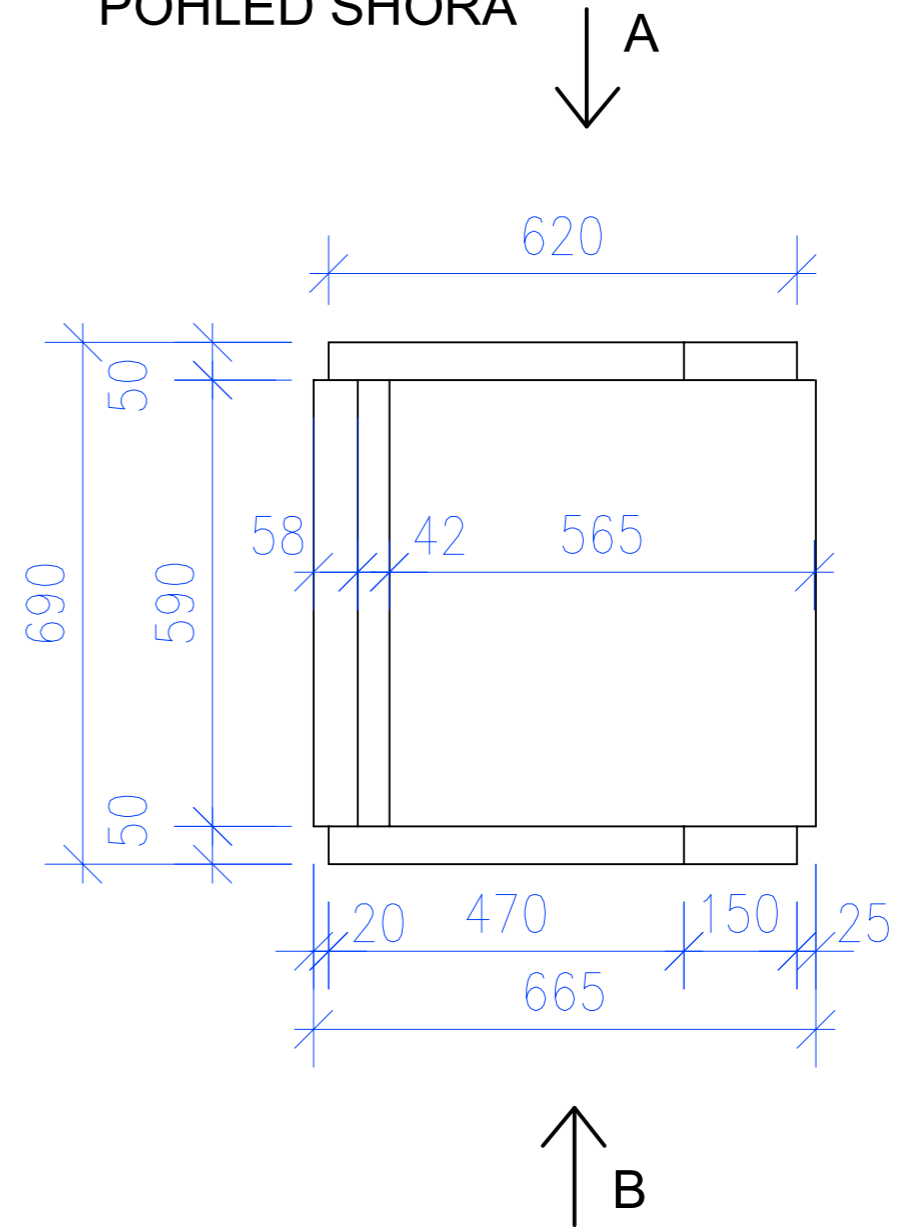

POHLED SHORA

ŘEZ A-A'

ŘEZ B-B'

DŘEVĚNÁ PRKNA
PODLAHA, PŘÍRODNÍ DŘEVO

OMÍTKA
STĚNY, ANTRACIT

NEREZ
BATERIE, ANTRACIT

PŘÍRODNÍ DŘEVO
KUCHYŇKÁ LINKA, PŘÍRODNÍ DŘEVO

RAL 9003
RGB 236, 236, 231
CMYK 0, 0, 0, 0