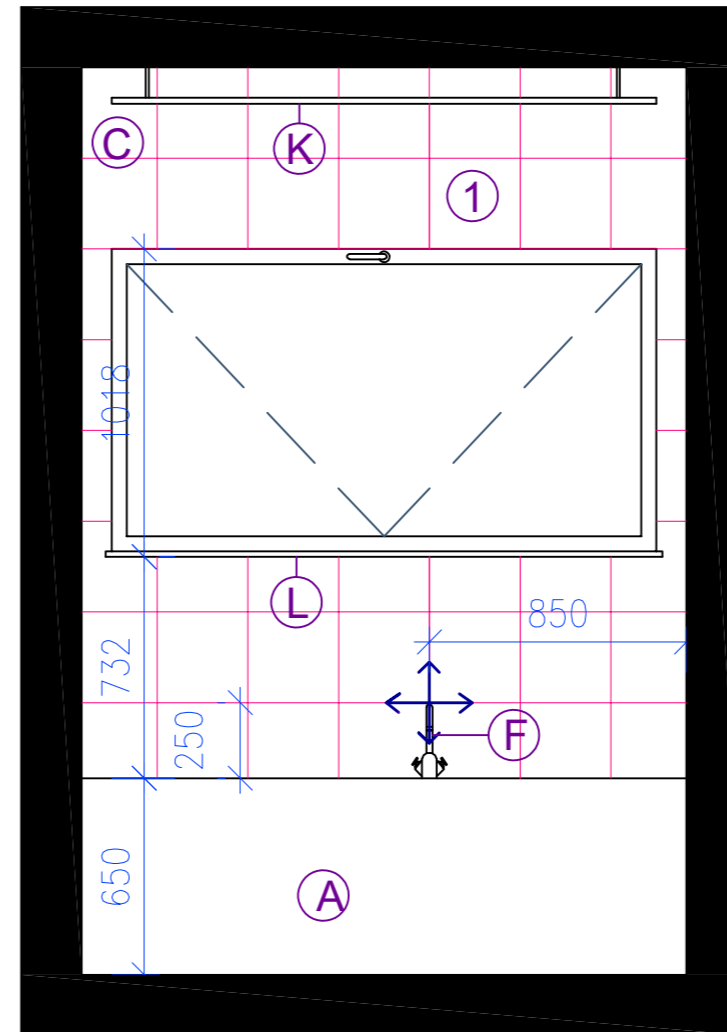

RAL 9005
RGB 14, 14, 16
CMYK 100, 40, 50, 90

RAL 6022
RGB 58, 51, 39
CMYK 70, 70, 100, 70

RAL 1011
RGB 175, 128, 79
CMYK 20, 40, 60, 0

POHLED A

POHLED B

LEGENDA

- Ⓐ VANA
- Ⓑ WC
- Ⓒ SVÍTIDLO LED PÁSKY, IP55
- Ⓓ KOUPELNOVÁ SKŘÍŇ VYSOKÁ
- Ⓔ KOUPELNOVÁ SKŘÍŇ NÍZKÁ
- Ⓕ VODOVODNÍ BATERIE
- Ⓖ DRŽÁK NA TOALETNÍ PAPIR
- Ⓗ KRUHOVÉ UMYVADLO
- Ⓘ KRUHOVÉ ZRCADLO
- Ⓙ ZÁSUVKA
- Ⓚ PODHLED
- Ⓛ PARAPET
- Ⓜ OTOPNÉ TĚLESO NA MÍRU
- Ⓝ DVEŘE
- Ⓞ OKNO
- ① OBKLAD BÍLÝ 30x30cm
- ② PODLAHA, IMITACE DŘEVA