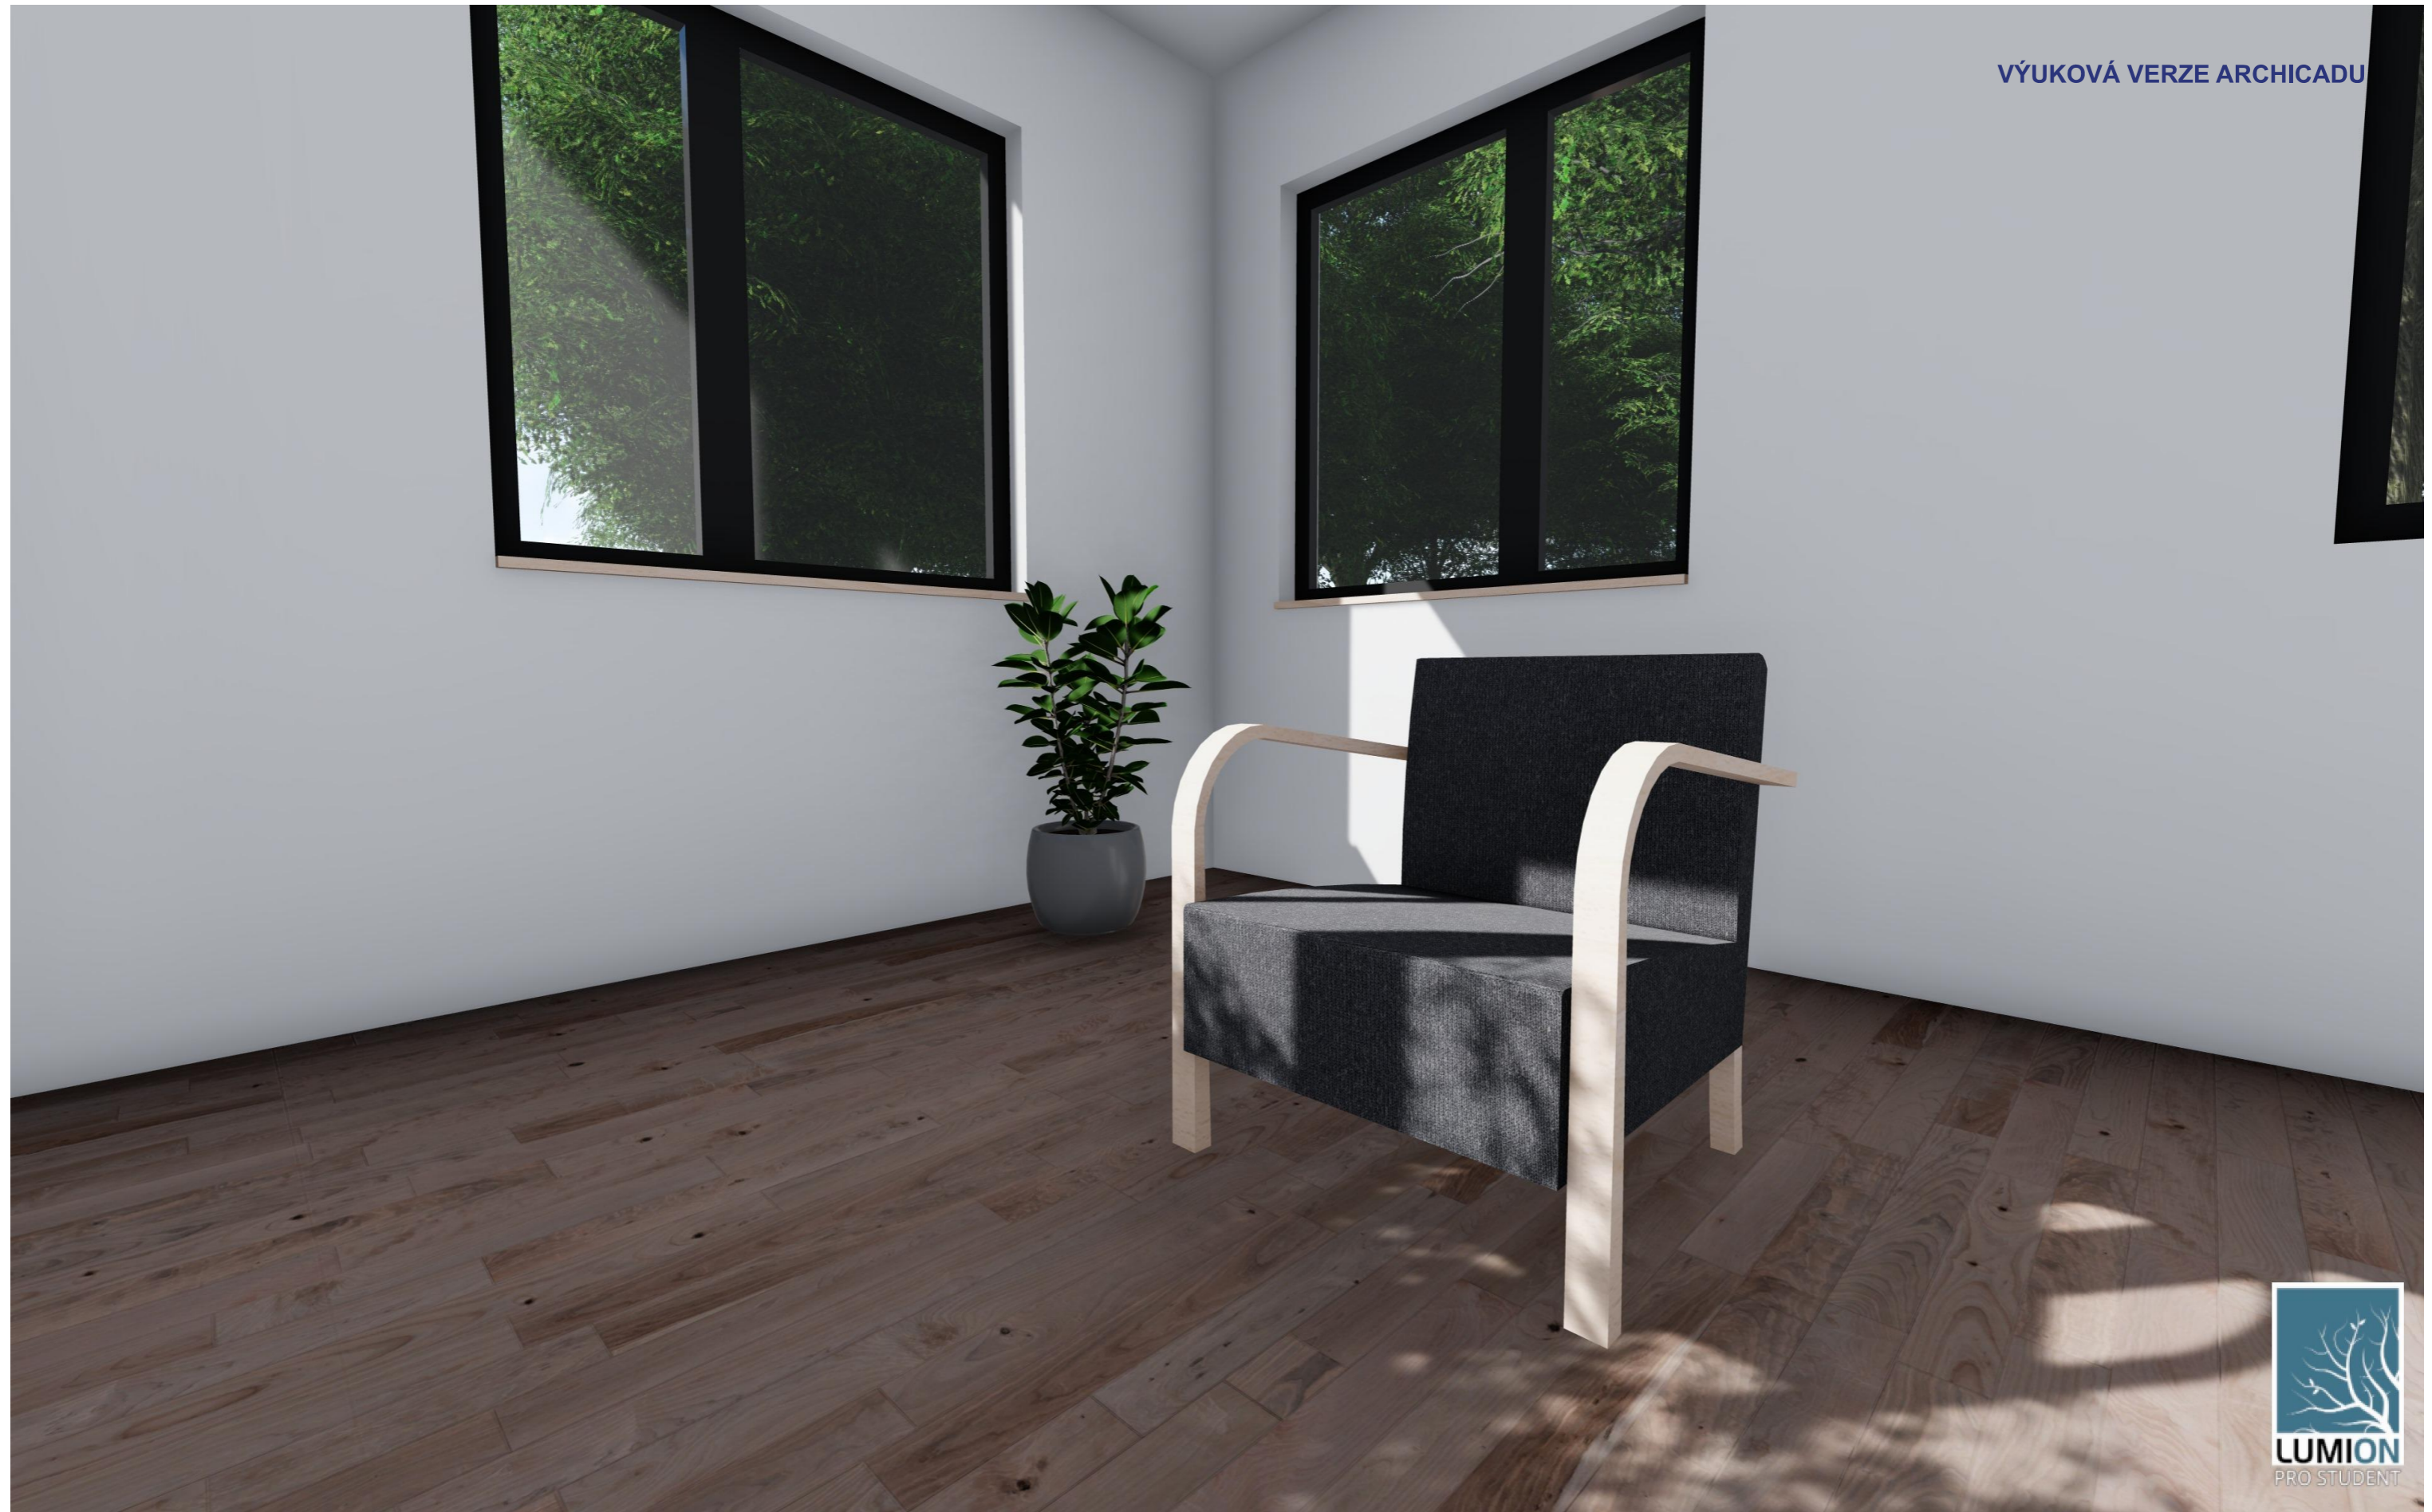

POHLED A

POHLED SHORA