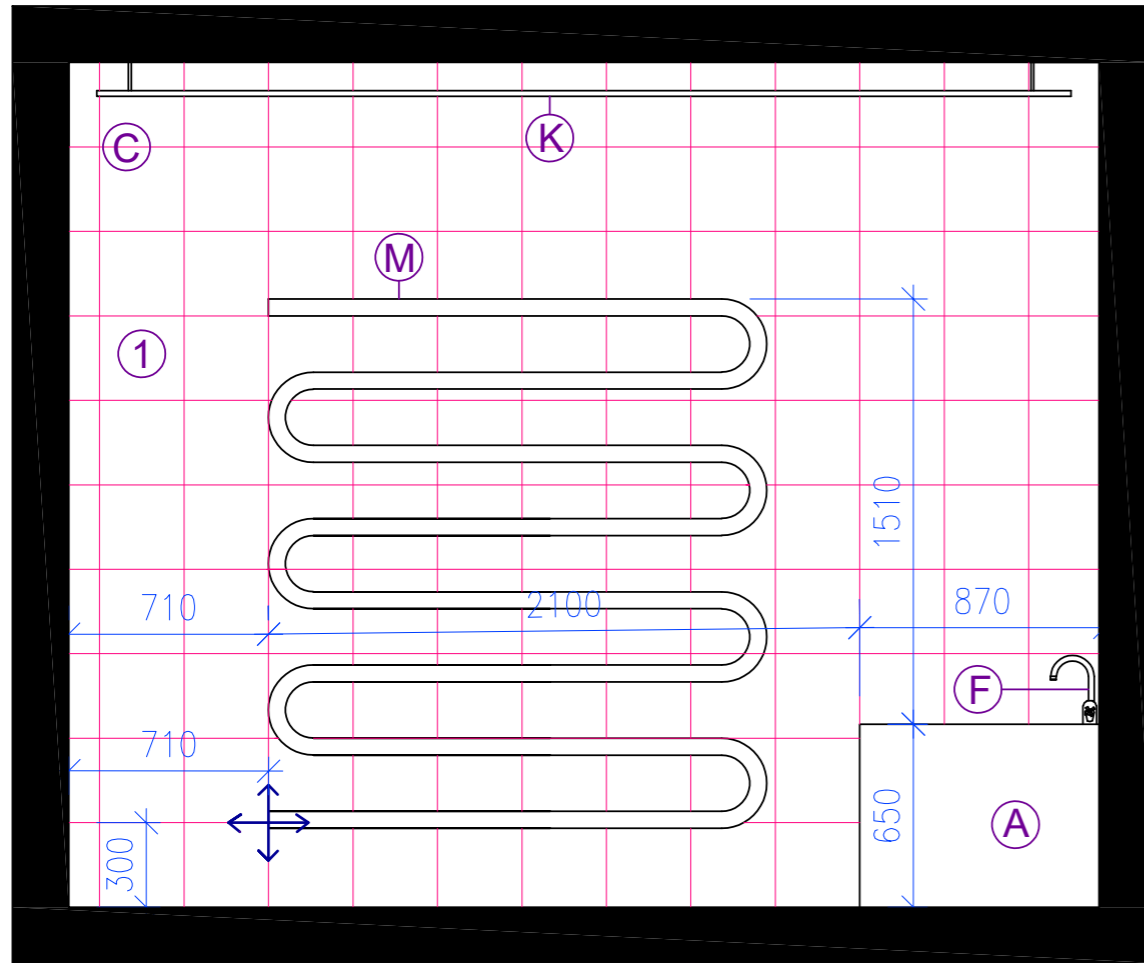

POHLED C

POHLED D

VÝUKOVÁ VERZE ARCHICADU

LEGENDA

- Ⓐ VANA
- Ⓑ WC
- Ⓒ SVÍTIDLO LED PÁSKY, IP55
- Ⓓ KOUPELNOVÁ SKŘÍŇ VYSOKÁ
- Ⓔ KOUPELNOVÁ SKŘÍŇ NÍZKÁ
- Ⓕ VODOVODNÍ BATERIE
- Ⓖ DRŽÁK NA TOALETNÍ PAPIR
- Ⓗ KRUHOVÉ UMYVADLO
- Ⓘ KRUHOVÉ ZRCADLO
- Ⓙ ZÁSUVKA
- Ⓚ PODHLED
- Ⓛ PARAPET
- Ⓜ OTOPNÉ TĚLESO NA MÍRU
- Ⓝ DVEŘE
- Ⓞ OKNO
- ① OBKLAD BÍLÝ 25x25cm
- ② PODLAHA, IMITACE DŘEVA

POHLED NA PODLAHU