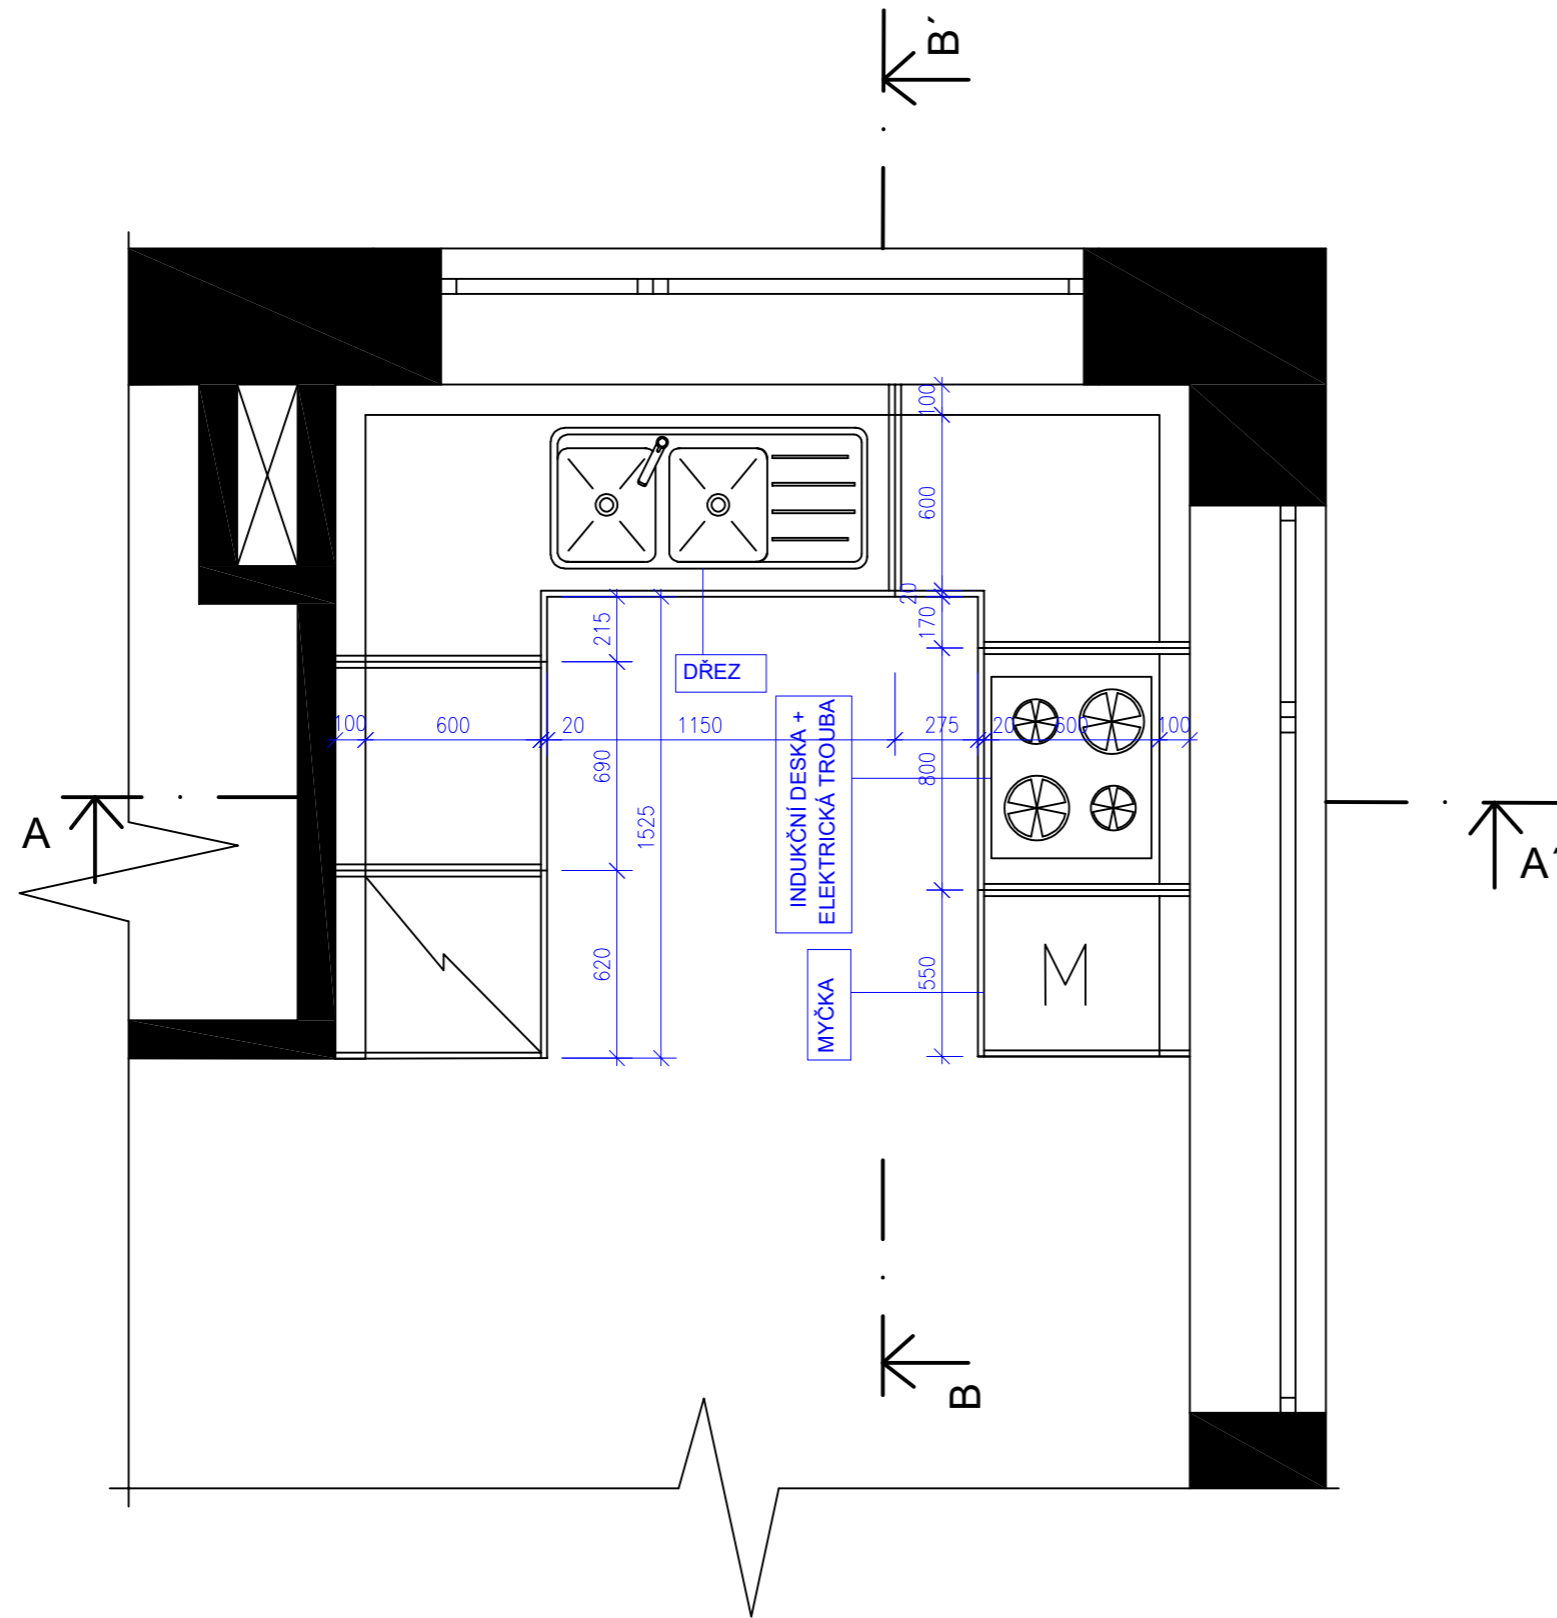

POHLED SHORA

ŘEZ A-A'

ŘEZ B-B'

DŘEVĚNÁ PRKNA
PODLAHA, PŘÍRODNÍ DŘEVO

OMÍTKA
STĚNY, ANTRACIT

NEREZ
BATERIE, ANTRACIT

PŘÍRODNÍ DŘEVO
KUCHYŇKÁ LINKA, PŘÍRODNÍ DŘEVO

RAL 9003
RGB 236, 236, 231
CMYK 0, 0, 0, 0