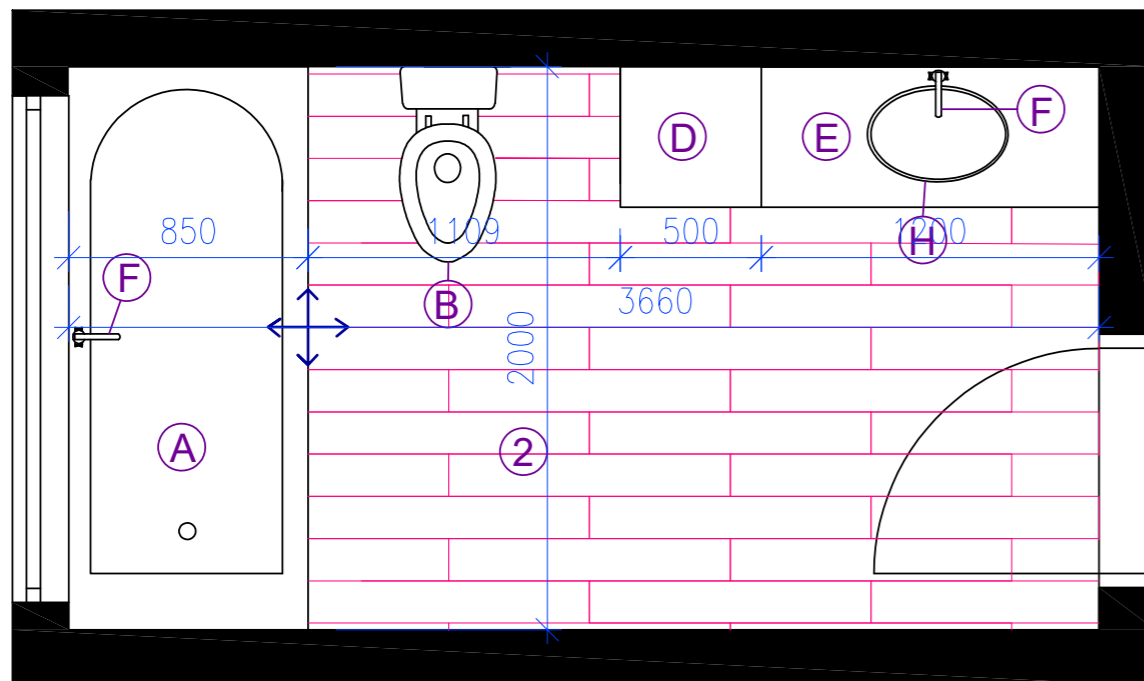

POHLED NA PODLAHU