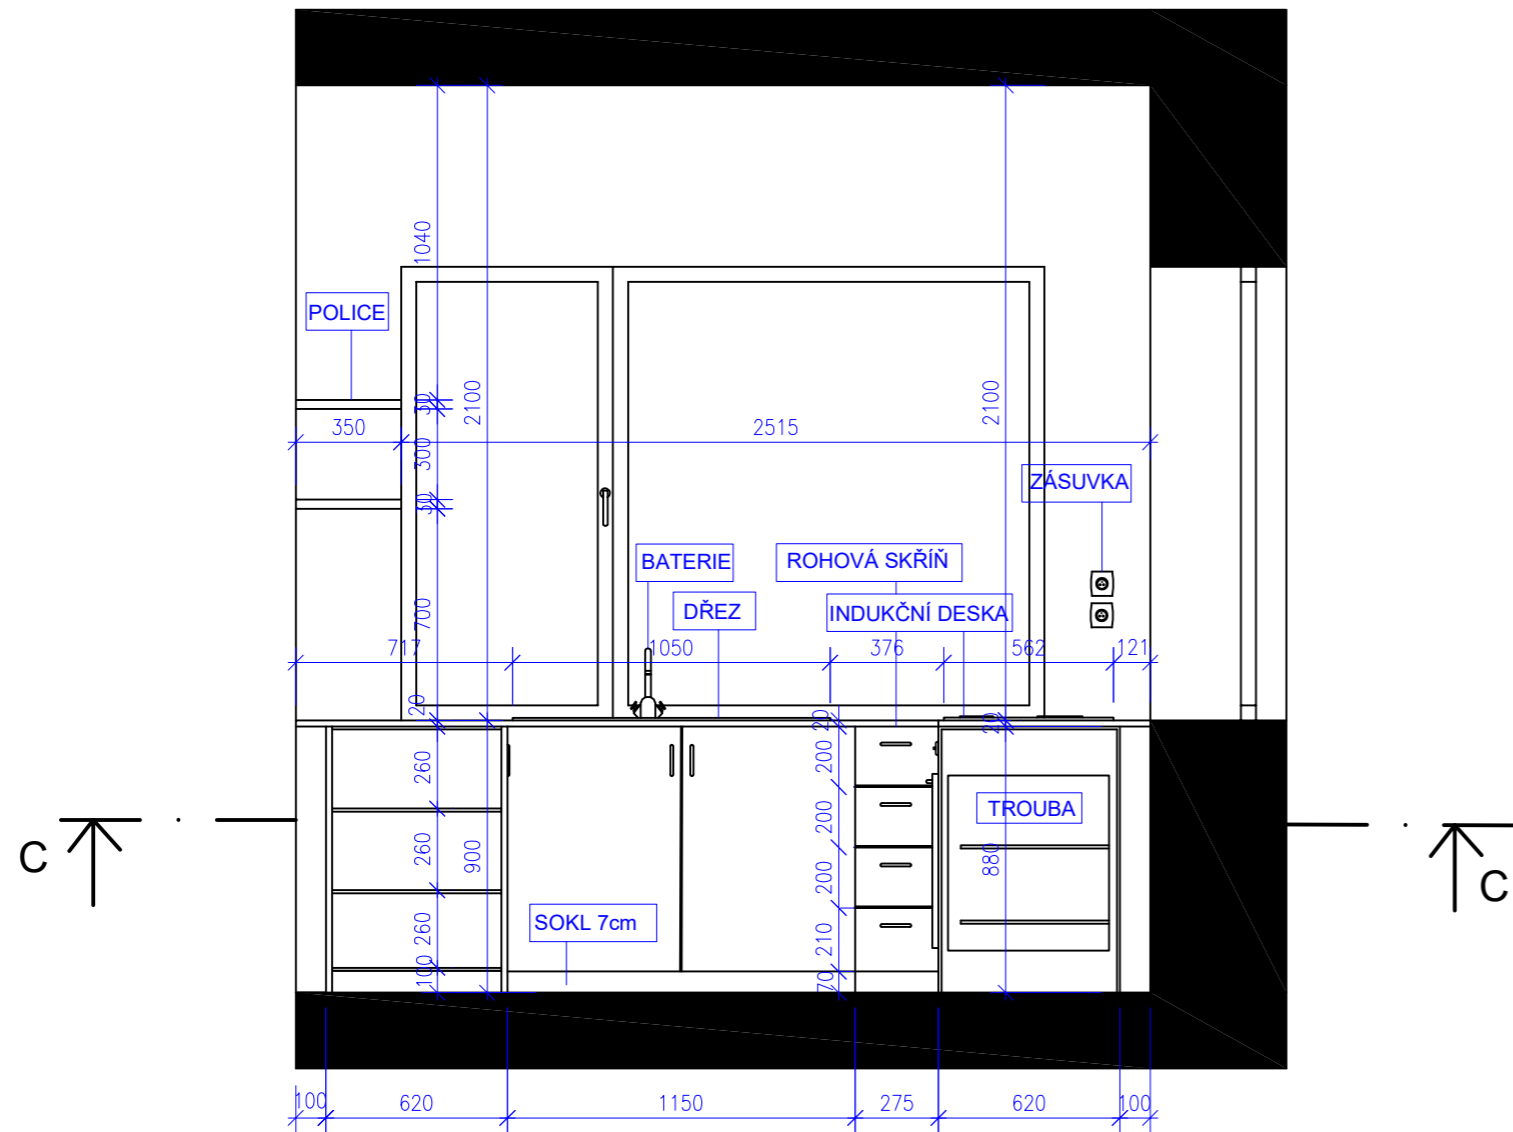

POHLED SHORA

ŘEZ A-A'

ŘEZ B-B'

DŘEVĚNÁ PRKNA
PODLAHA, PŘÍRODNÍ DŘEVO

OMÍTKA
STĚNY, ANTRACIT

NEREZ
BATERIE, ANTRACIT

PŘÍRODNÍ DŘEVO
KUCHYŇKÁ LINKA, PŘÍRODNÍ DŘEVO

RAL 9003
RGB 236, 236, 231
CMYK 0, 0, 0, 0