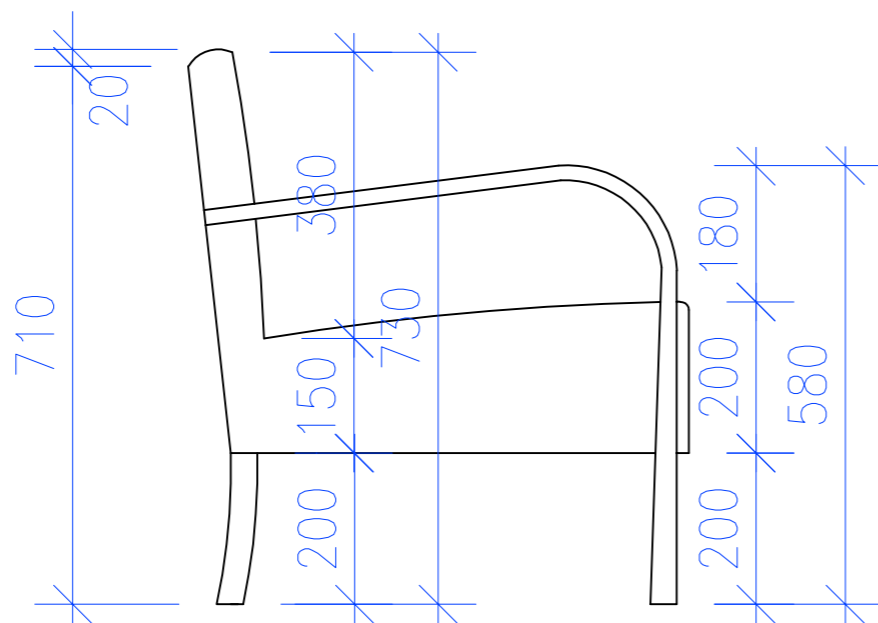

POHLED SHORA

ŘEZ A-A'

ŘEZ B-B'

DŘEVĚNÁ PRKNA
PODLAHA, PŘÍRODNÍ DŘEVO

OMÍTKA
STĚNY, ANTRACIT

NEREZ
BATERIE, ANTRACIT

PŘÍRODNÍ DŘEVO
KUCHYŇKÁ LINKA, PŘÍRODNÍ DŘEVO

RAL 9003
RGB 236, 236, 231
CMYK 0, 0, 0, 0