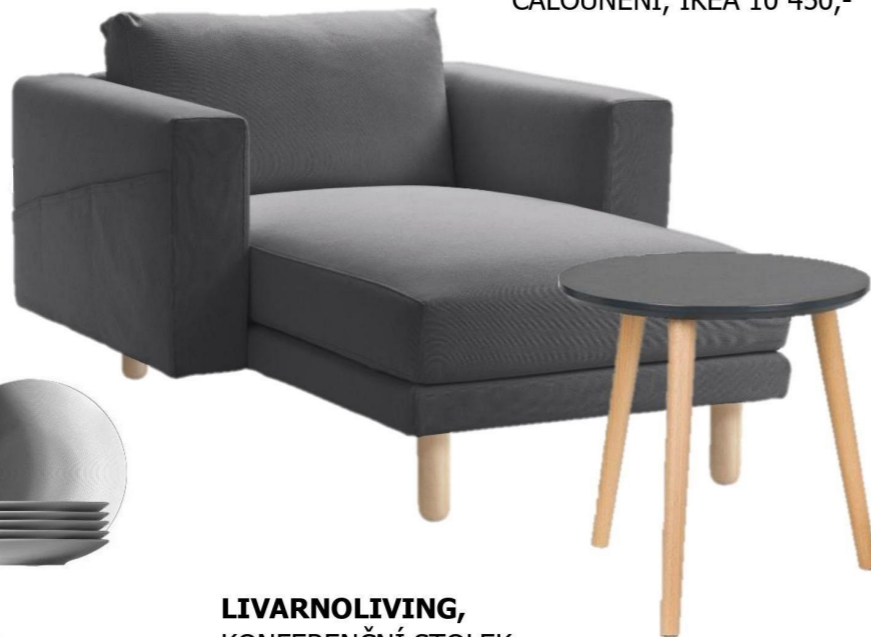

NORSBORG, LENOŠKA ŠEDÉ ČALOUNĚNÍ, IKEA 10 450,-

NORSBORG, POHOVKA ŠEDÉ ČALOUNĚNÍ, IKEA 11 490,-

LIVARNOLIVING, KONFERENČNÍ STOLEK, JYSK, 1499,-

LAHRMAN, JÍDELNÍ STŮL, IKEA 3499,-

MATTI, JÍDELNÍ ŽIDLE MOEBELIX.CZ, 10 299,-