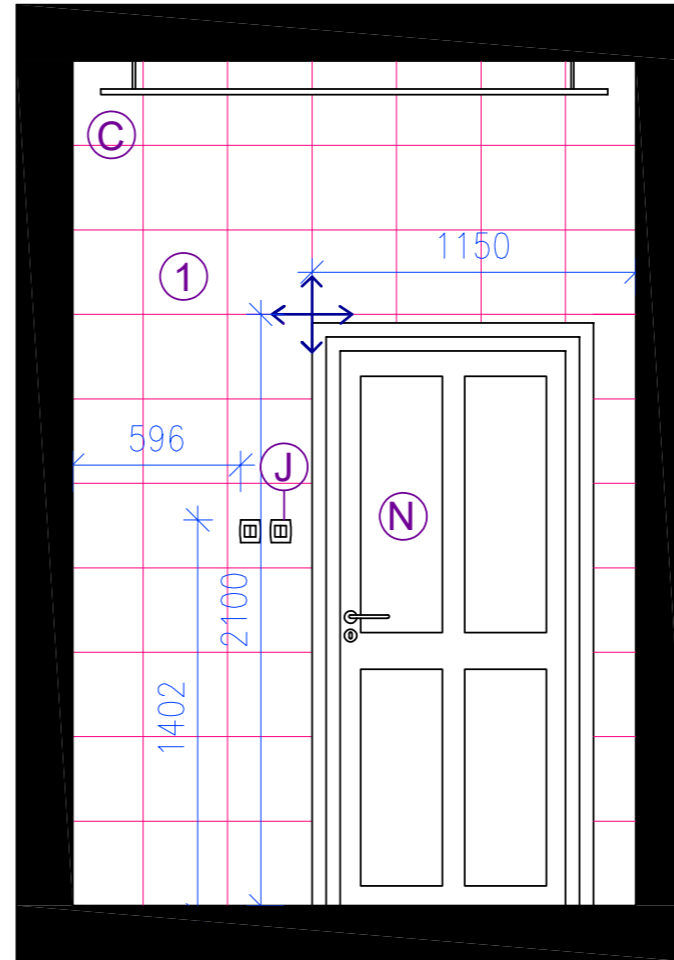

POHLED C

POHLED D

VÝUKOVÁ VERZE ARCHICADU

LEGENDA

- Ⓐ VANA
- Ⓑ WC
- Ⓒ SVÍTIDLO LED PÁSKY, IP55
- Ⓓ KOUPELNOVÁ SKŘÍŇ VYSOKÁ
- Ⓔ KOUPELNOVÁ SKŘÍŇ NÍZKÁ
- Ⓕ VODOVODNÍ BATERIE
- Ⓖ DRŽÁK NA TOALETNÍ PAPIR
- Ⓗ KRUHOVÉ UMYVADLO
- Ⓘ KRUHOVÉ ZRCADLO
- Ⓙ ZÁSUVKA
- Ⓚ PODHLED
- Ⓛ PARAPET
- Ⓜ OTOPNÉ TĚLESO NA MÍRU
- Ⓝ DVEŘE
- Ⓞ OKNO
- ① OBKLAD BÍLÝ 25x25cm
- ② PODLAHA, IMITACE DŘEVA

POHLED NA PODLAHU