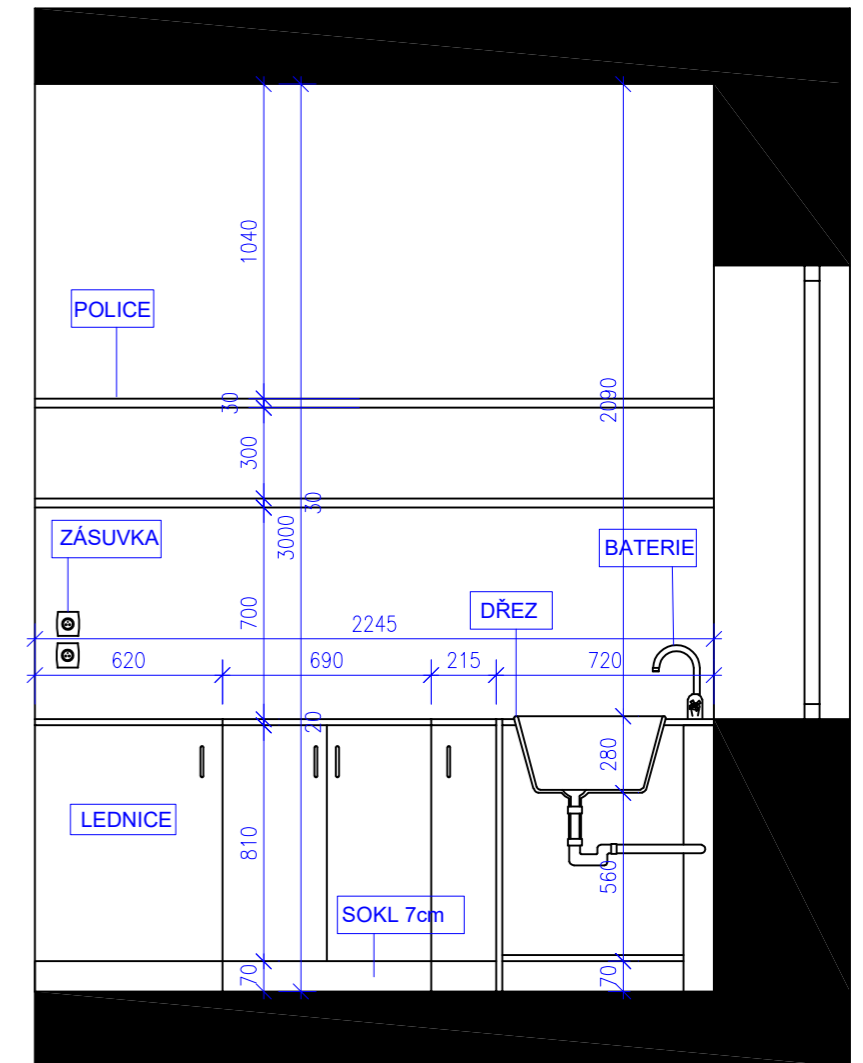

POHLED SHORA

ŘEZ A-A'

ŘEZ B-B'

DŘEVĚNÁ PRKNA
PODLAHA, PŘÍRODNÍ DŘEVO

OMÍTKA
STĚNY, ANTRACIT

NEREZ
BATERIE, ANTRACIT

PŘÍRODNÍ DŘEVO
KUCHYŇKÁ LINKA, PŘÍRODNÍ DŘEVO

RAL 9003
RGB 236, 236, 231
CMYK 0, 0, 0, 0