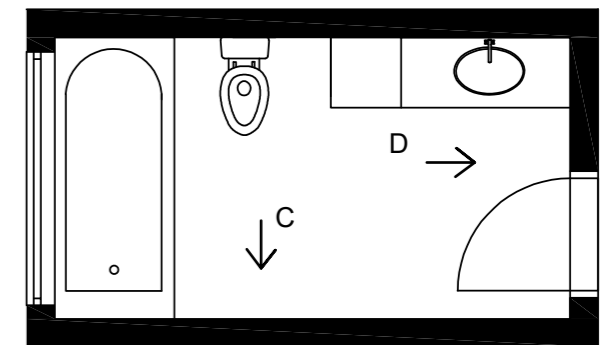

POHLED NA PODLAHU