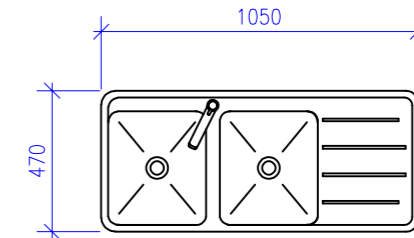

POHLED SHORA

ŘEZ A-A'

ŘEZ B-B'

DŘEVĚNÁ PRKNA
PODLAHA, PŘÍRODNÍ DŘEVO

OMÍTKA
STĚNY, ANTRACIT

NEREZ
BATERIE, ANTRACIT

PŘÍRODNÍ DŘEVO
KUCHYŇKÁ LINKA, PŘÍRODNÍ DŘEVO

RAL 9003
RGB 236, 236, 231
CMYK 0, 0, 0, 0