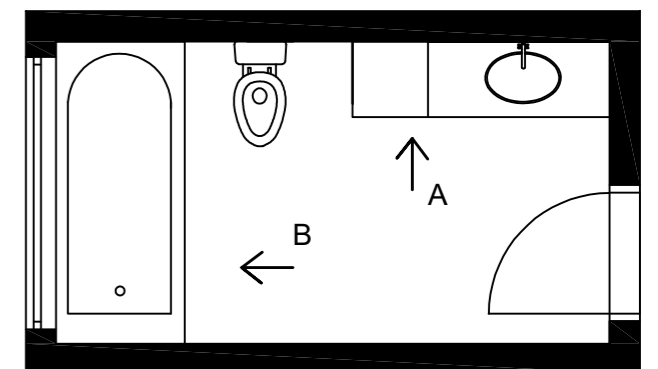

RAL 9005
RGB 14, 14, 16
CMYK 100, 40, 50, 90

RAL 6022
RGB 58, 51, 39
CMYK 70, 70, 100, 70

RAL 1011
RGB 175, 128, 79
CMYK 20, 40, 60, 0

POHLED A

POHLED B

LEGENDA

- Ⓐ VANA
- Ⓑ WC
- Ⓒ SVÍTIDLO LED PÁSKY, IP55
- Ⓓ KOUPELNOVÁ SKŘÍŇ VYSOKÁ
- Ⓔ KOUPELNOVÁ SKŘÍŇ NÍZKÁ
- Ⓕ VODOVODNÍ BATERIE
- Ⓖ DRŽÁK NA TOALETNÍ PAPIR
- Ⓗ KRUHOVÉ UMYVADLO
- Ⓘ KRUHOVÉ ZRCADLO
- Ⓙ ZÁSUVKA
- Ⓚ PODHLED
- Ⓛ PARAPET
- Ⓜ OTOPNÉ TĚLESO NA MÍRU
- Ⓝ DVEŘE
- Ⓞ OKNO
- ① OBKLAD BÍLÝ 30x30cm
- ② PODLAHA, IMITACE DŘEVA