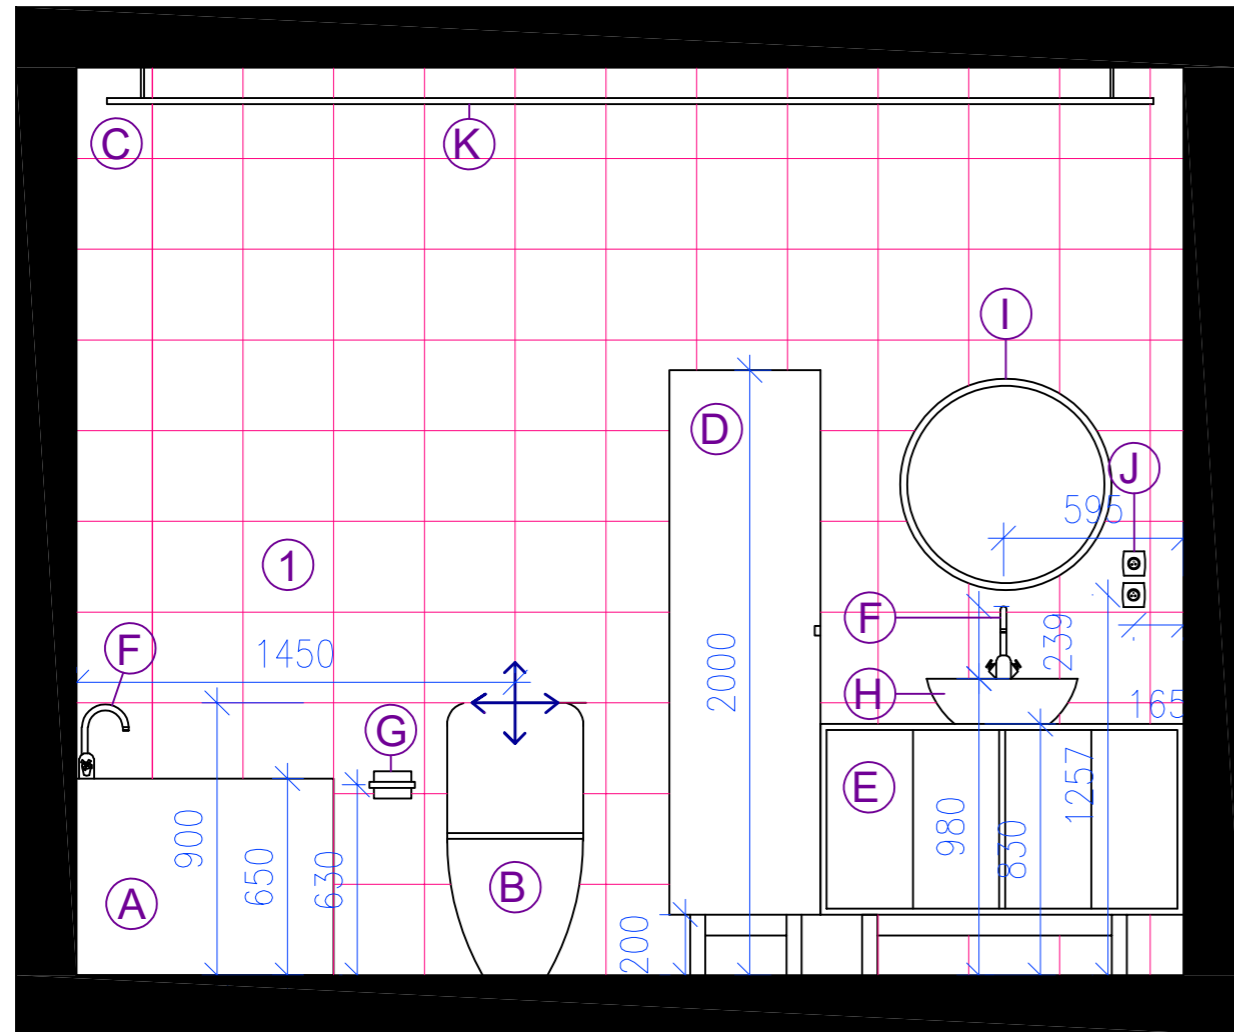

RAL 9005
RGB 14, 14, 16
CMYK 100, 40, 50, 90

RAL 6022
RGB 58, 51, 39
CMYK 70, 70, 100, 70

RAL 1011
RGB 175, 128, 79
CMYK 20, 40, 60, 0

POHLED A

POHLED B

LEGENDA

- Ⓐ VANA
- Ⓑ WC
- Ⓒ SVÍTIDLO LED PÁSKY, IP55
- Ⓓ KOUPELNOVÁ SKŘÍŇ VYSOKÁ
- Ⓔ KOUPELNOVÁ SKŘÍŇ NÍZKÁ
- Ⓕ VODOVODNÍ BATERIE
- Ⓖ DRŽÁK NA TOALETNÍ PAPIR
- Ⓗ KRUHOVÉ UMYVADLO
- Ⓘ KRUHOVÉ ZRCADLO
- Ⓙ ZÁSUVKA
- Ⓚ PODHLED
- Ⓛ PARAPET
- Ⓜ OTOPNÉ TĚLESO NA MÍRU
- Ⓝ DVEŘE
- Ⓞ OKNO
- ① OBKLAD BÍLÝ 30x30cm
- ② PODLAHA, IMITACE DŘEVA