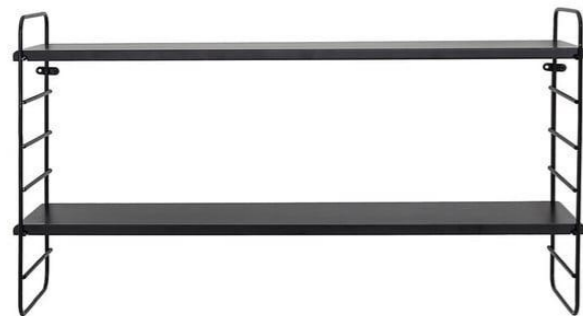

H Černá kovová police Bloomingville
North
65x35x15 cm
MDF deska, kov
1200 Kč/ks