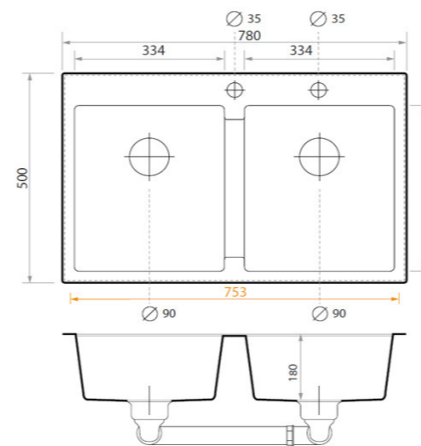

VÝUKOVÁ VERZE ARCHICADU

ZPRACOVALA: ELIŠKA HAVLOVÁ
TŘÍDA: 4.E
ŠKOLNÍ ROK: 2019/2020
UČITEL: Ing. arch. DAVID BARTOŠ

KUCHYNĚ