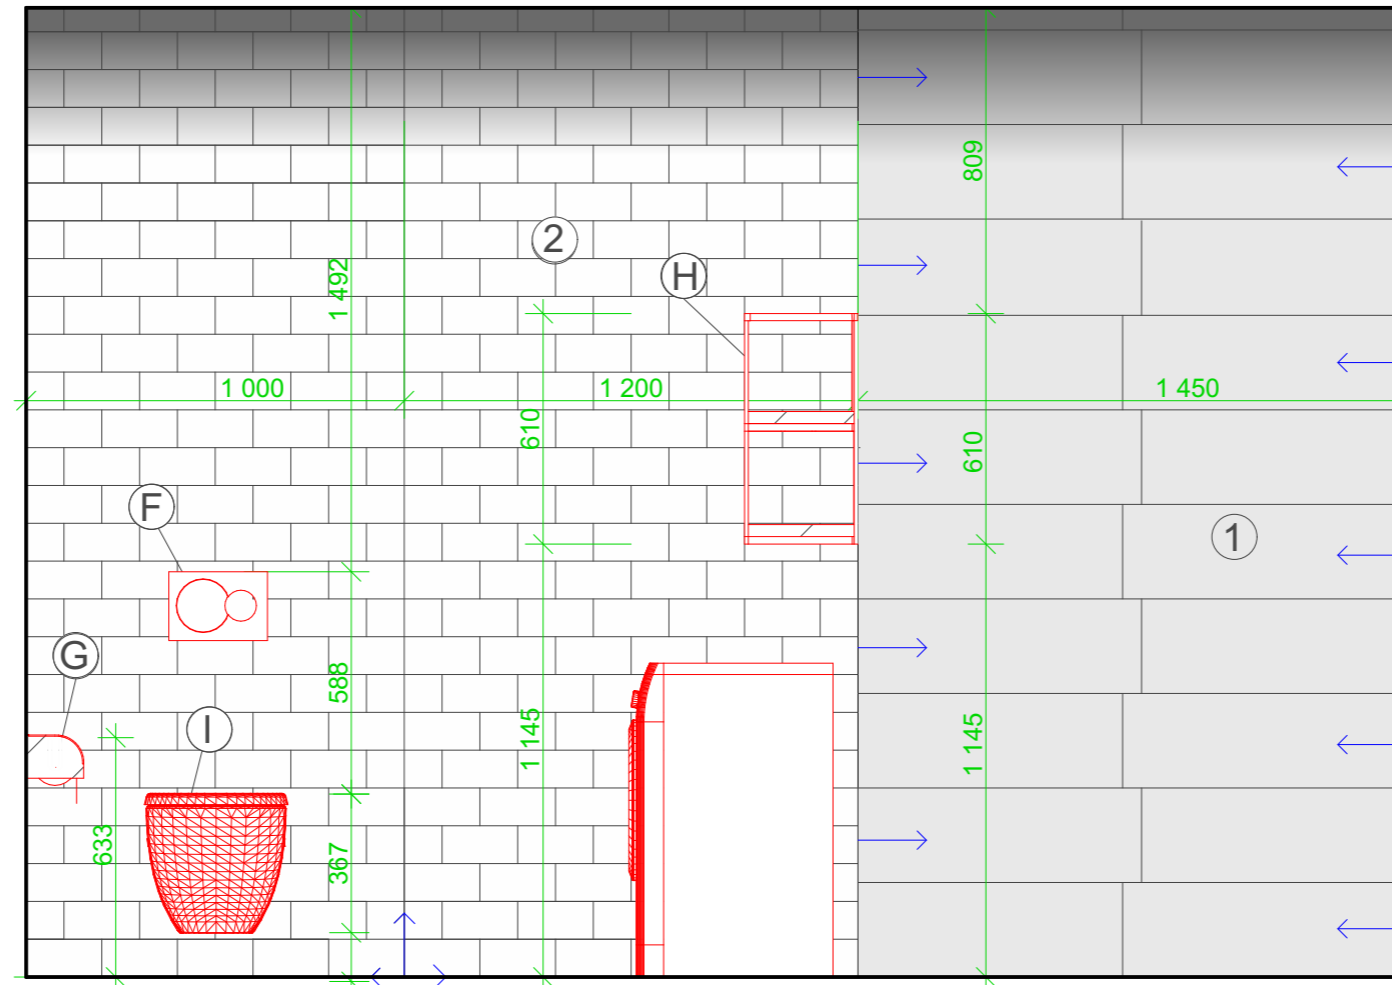

ZPRACOVALA: ELIŠKA HAVLOVÁ
TŘÍDA: 4.E
ŠKOLNÍ ROK: 2019/2020
UČITEL: Ing. arch. DAVID BARTOŠ

SPPÁROŘEZ - pohled