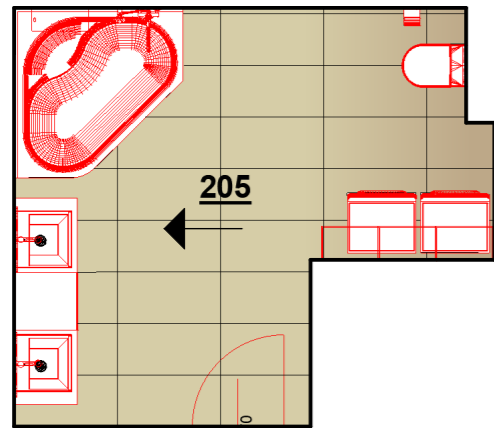

ZPRACOVALA: ELIŠKA HAVLOVÁ
TŘÍDA: 4.E
ŠKOLNÍ ROK: 2019/2020
UČITEL: Ing. arch. DAVID BARTOŠ

SPPÁROŘEZ - pohled