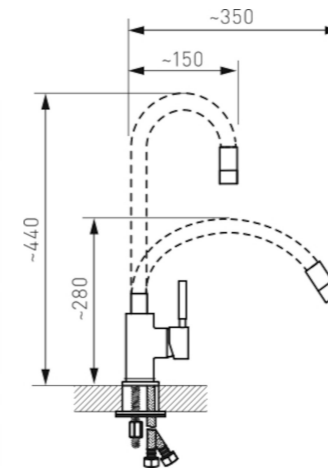

VÝUKOVÁ VERZE ARCHICADU

ZPRACOVALA: ELIŠKA HAVLOVÁ
TŘÍDA: 4.E
ŠKOLNÍ ROK: 2019/2020
UČITEL: Ing. arch. DAVID BARTOŠ

KUCHYNĚ