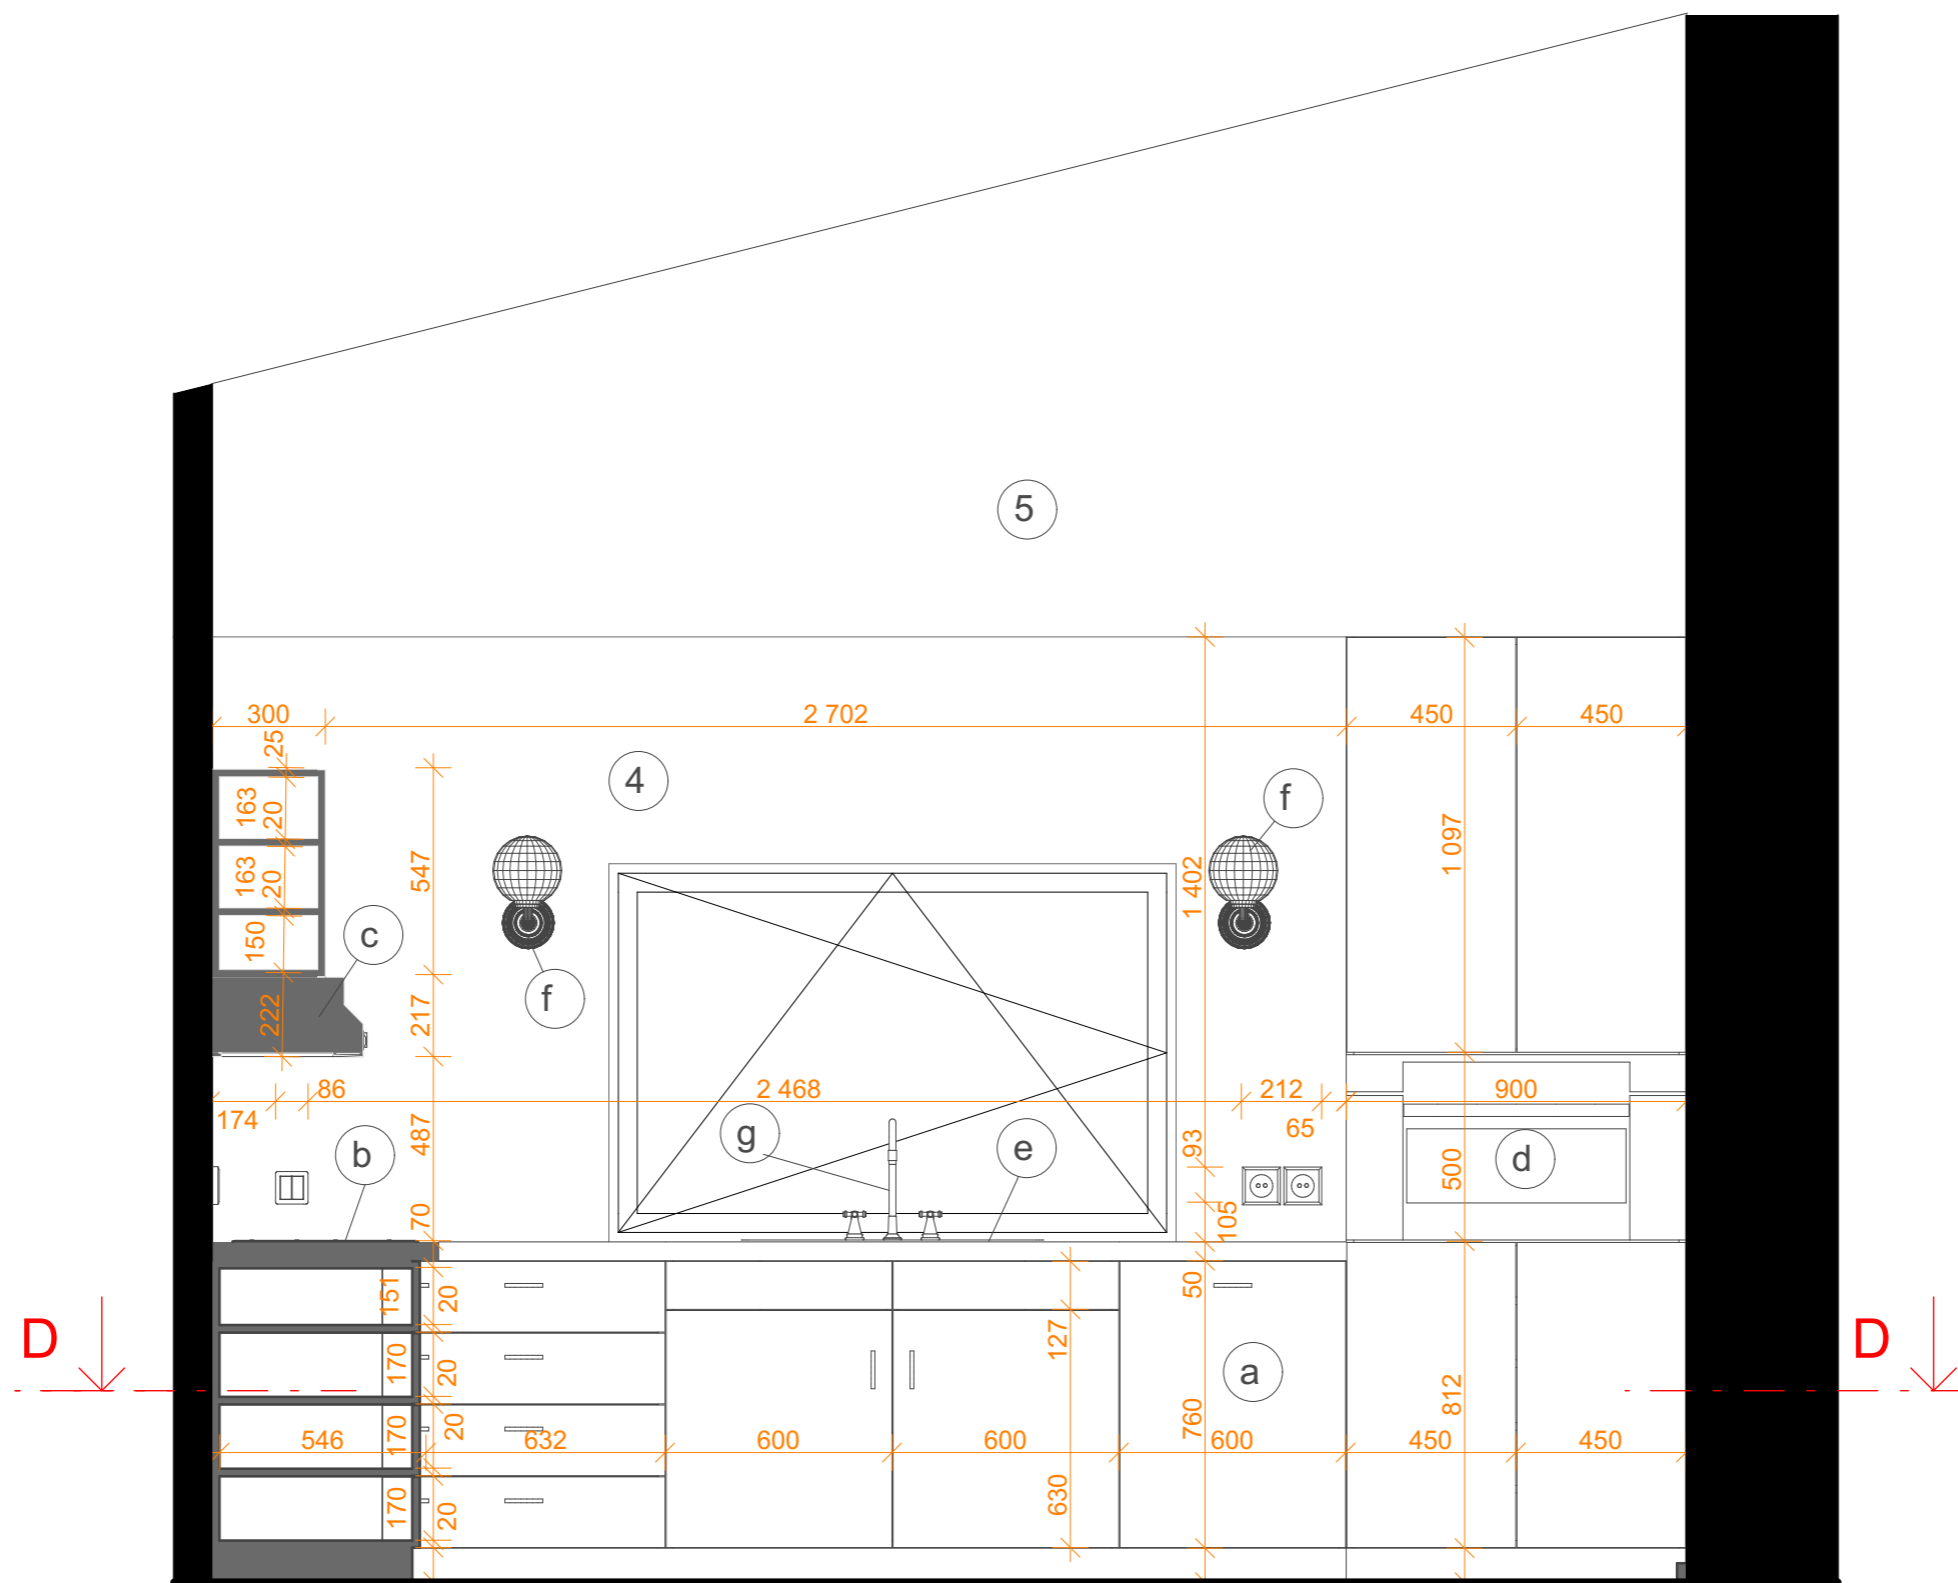

kuchyňská linka - řezopohled **D-D**

ZPRACOVALA: ELIŠKA HAVLOVÁ
 TŘÍDA: 4.E
 ŠKOLNÍ ROK: 2019/2020
 UČITEL: Ing. arch. DAVID BARTOŠ

kuchyňská linka - sestava **A-A**

ZPRACOVALA: ELIŠKA HAVLOVÁ
 TŘÍDA: 4.E
 ŠKOLNÍ ROK: 2019/2020
 UČITEL: Ing. arch. DAVID BARTOŠ