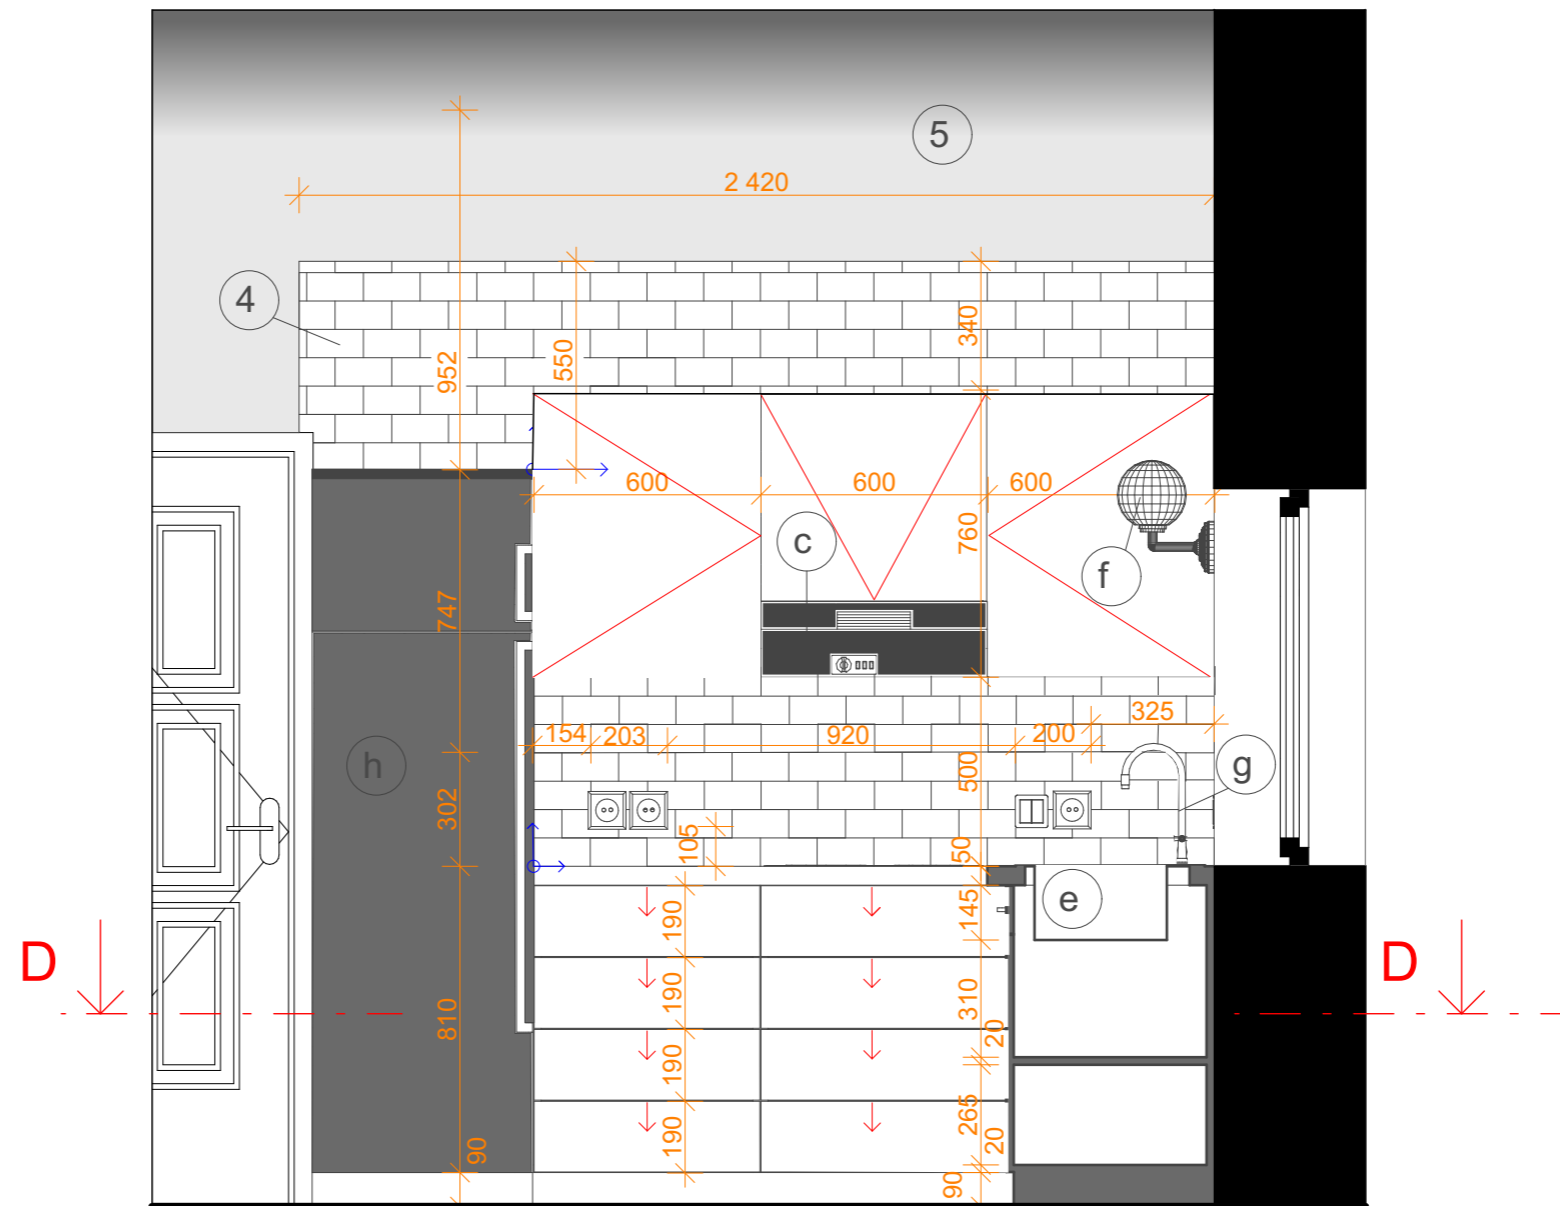

ZPRACOVALA: ELIŠKA HAVLOVÁ
TŘÍDA: 4.E
ŠKOLNÍ ROK: 2019/2020
UČITEL: Ing. arch. DAVID BARTOŠ

kuchyňská linka - spárořezy + sestava **B-B**