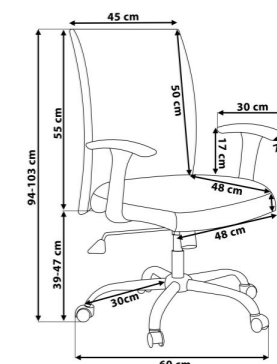

Závěsná stropní lampa černá - GRAND (Solight LED žárovka E27 10W 3000K) 1 499 Kč

Černá závěsná lampa CETINA (Solight LED žárovka E27 10W 3000K) 1 779 Kč

Nástěnné police sada 3 ks Miley 3997 Kč

Šedé čalouněné otočné kancelářské křeslo - ELITE, barva šedá 1 849 Kč