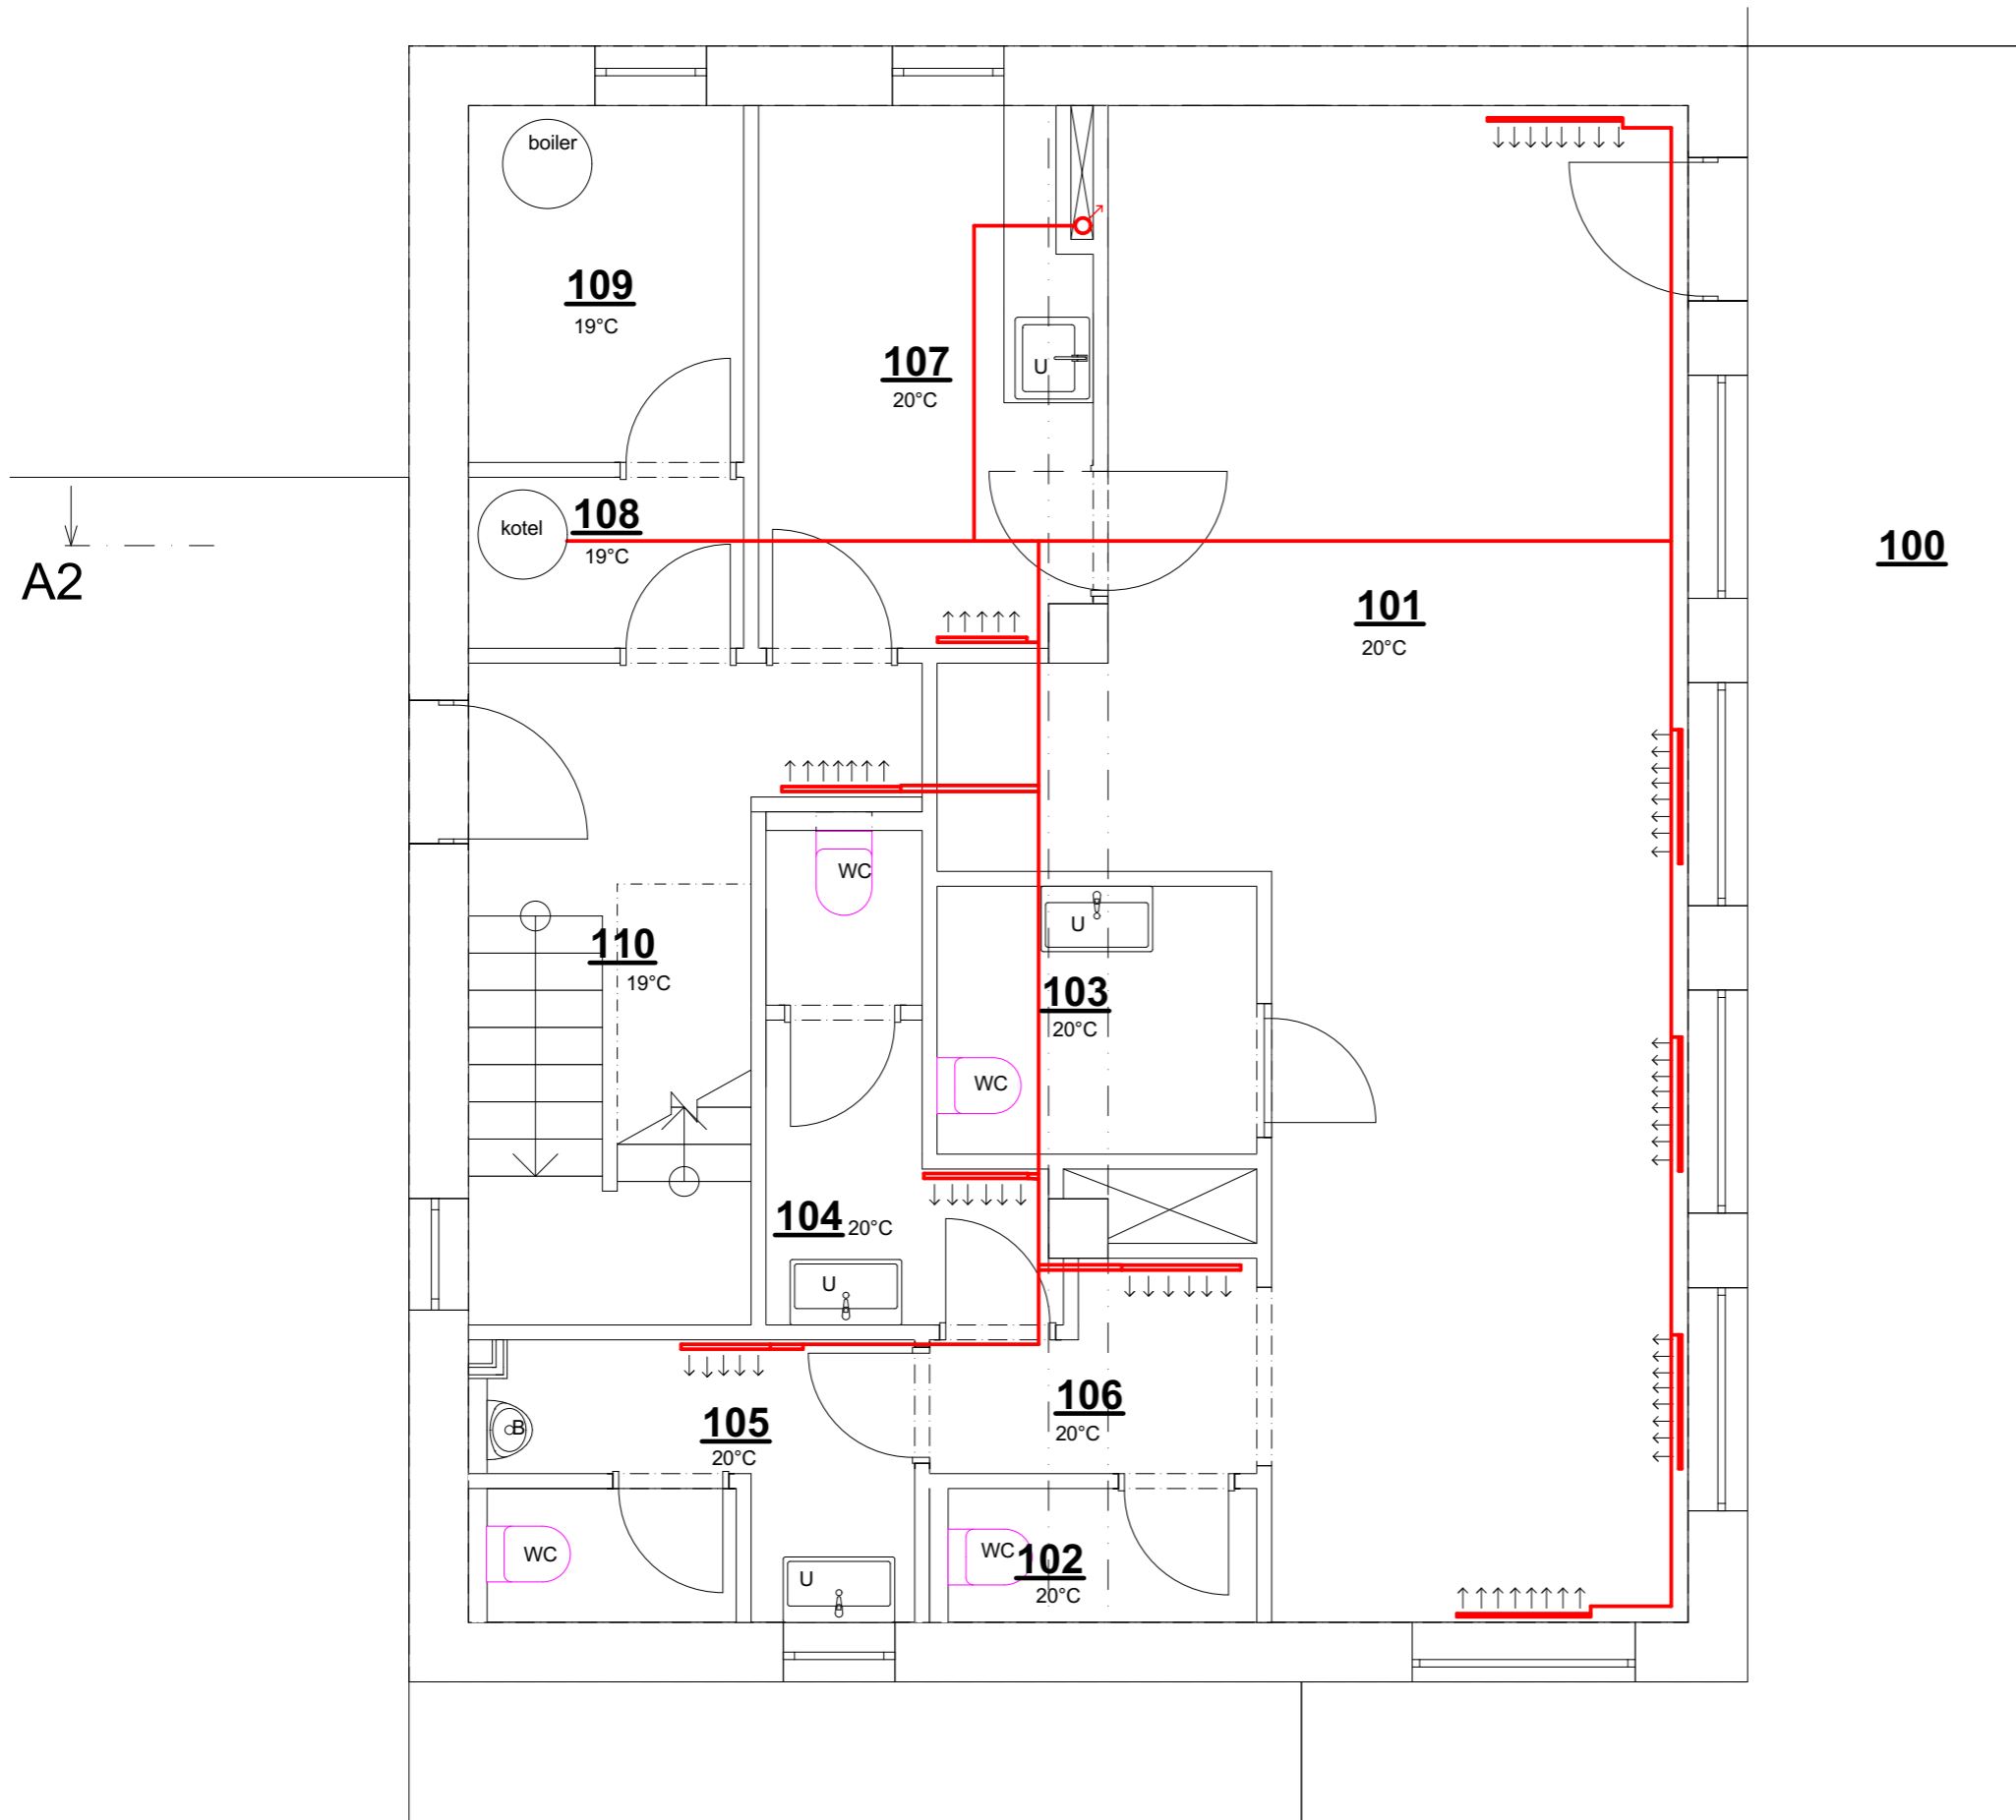

LEGENDA SYMBOLŮ A ČAR

Koupelnové otopné těleso KD-E 450×960 mm

Deskový Radiátor DELTA Klasik - různé rozměry

STOUPACÍ POTRUBÍ Cu (OPATŘENO TEPELNOU IZOLACÍ) - TUBOLIT TG - min. 13mm DO PODLAŽÍ NAD ZOBRAZOVANÝM

STOUPACÍ POTRUBÍ Cu (OPATŘENO TEPELNOU IZOLACÍ) - TUBOLIT TG - min. 13mm DO PODLAŽÍ POD ZOBRAZOVANÝM

ZPRACOVALA: ELIŠKA HAVLOVÁ
TŘÍDA: 4.E
ŠKOLNÍ ROK: 2019/2020
UČITEL: Ing. arch. DAVID BARTOŠ

VYTÁPĚNÍ - PŮDORYS 1.NP