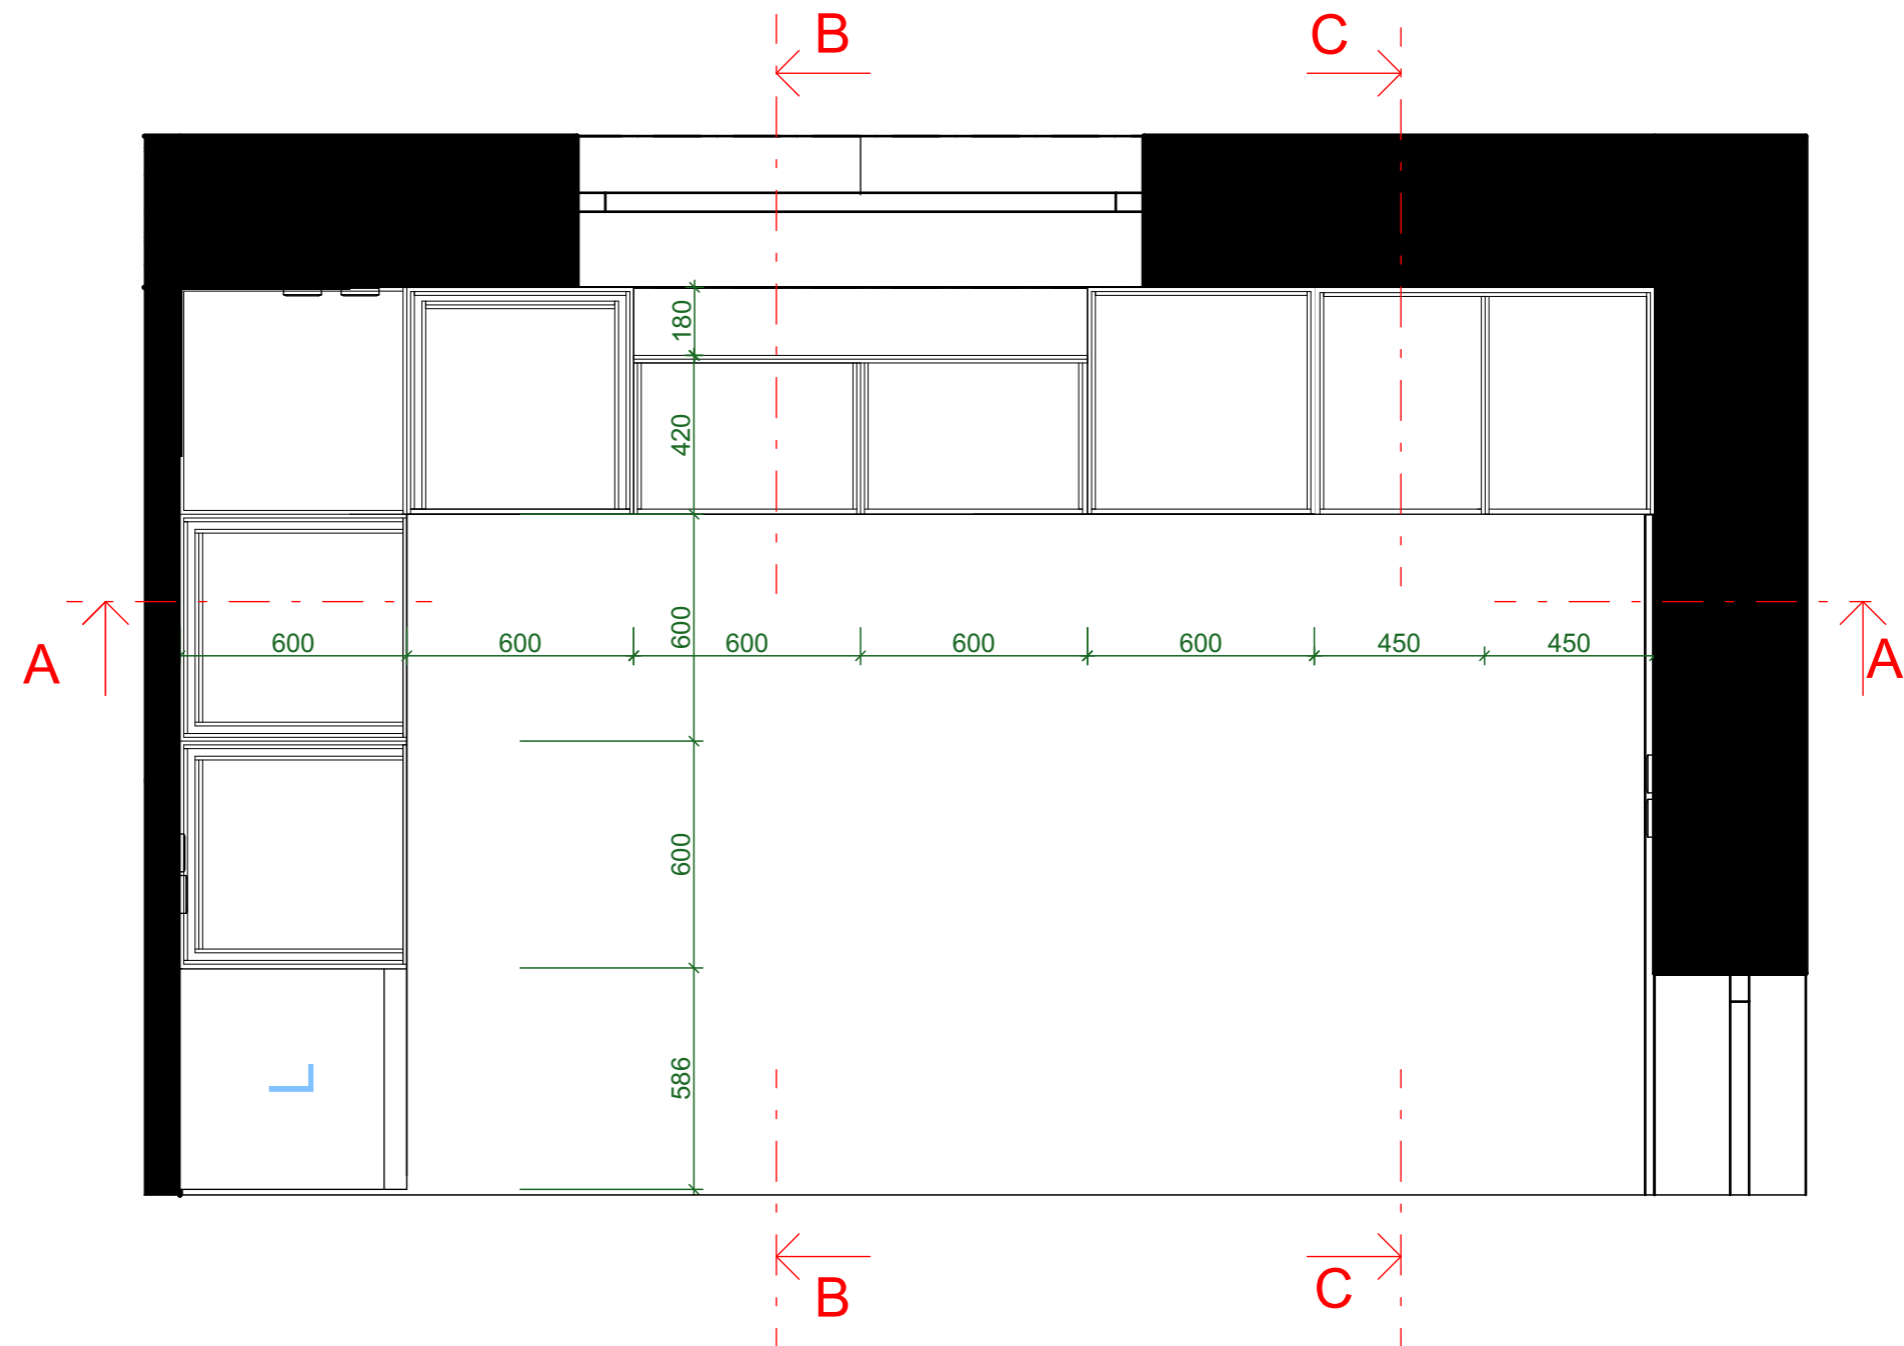

ZPRACOVALA: ELIŠKA HAVLOVÁ
TŘÍDA: 4.E
ŠKOLNÍ ROK: 2019/2020
UČITEL: Ing. arch. DAVID BARTOŠ

kuchyňská linka - řezopohled **D-D**