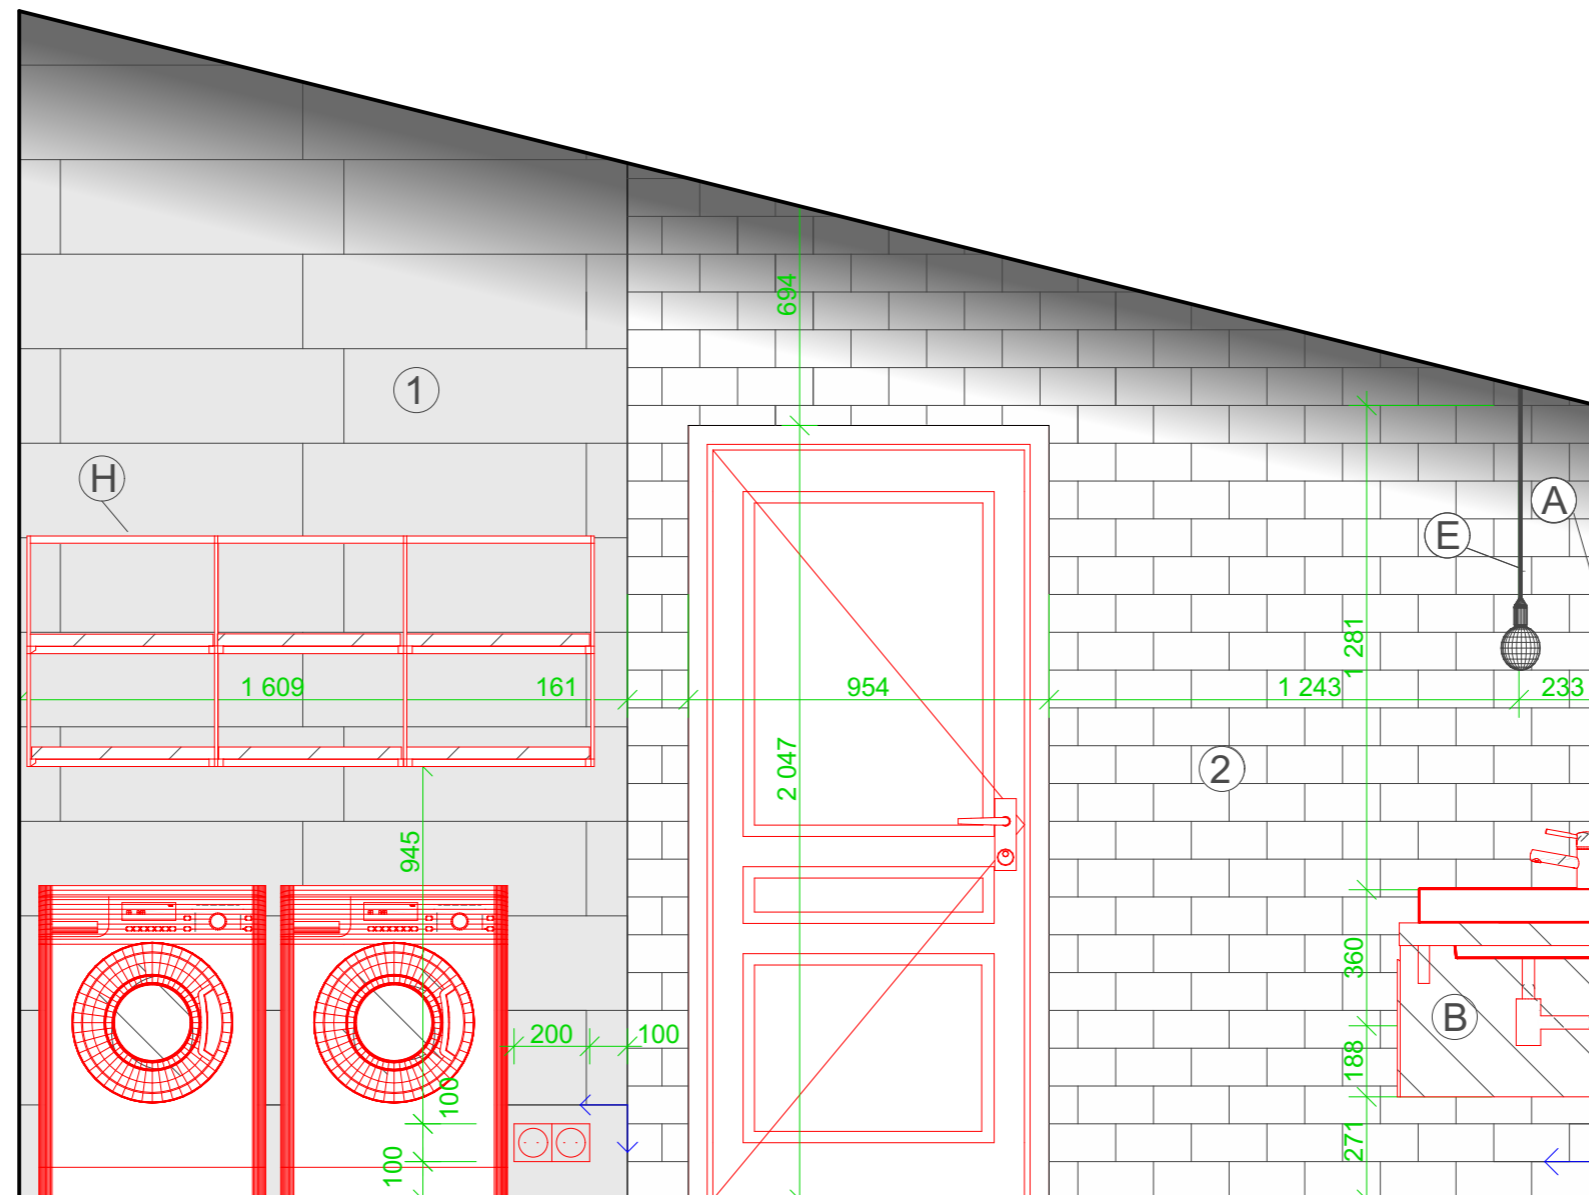

ZPRACOVALA: ELIŠKA HAVLOVÁ
TŘÍDA: 4.E
ŠKOLNÍ ROK: 2019/2020
UČITEL: Ing. arch. DAVID BARTOŠ

SPÁROŘEZ - pohled