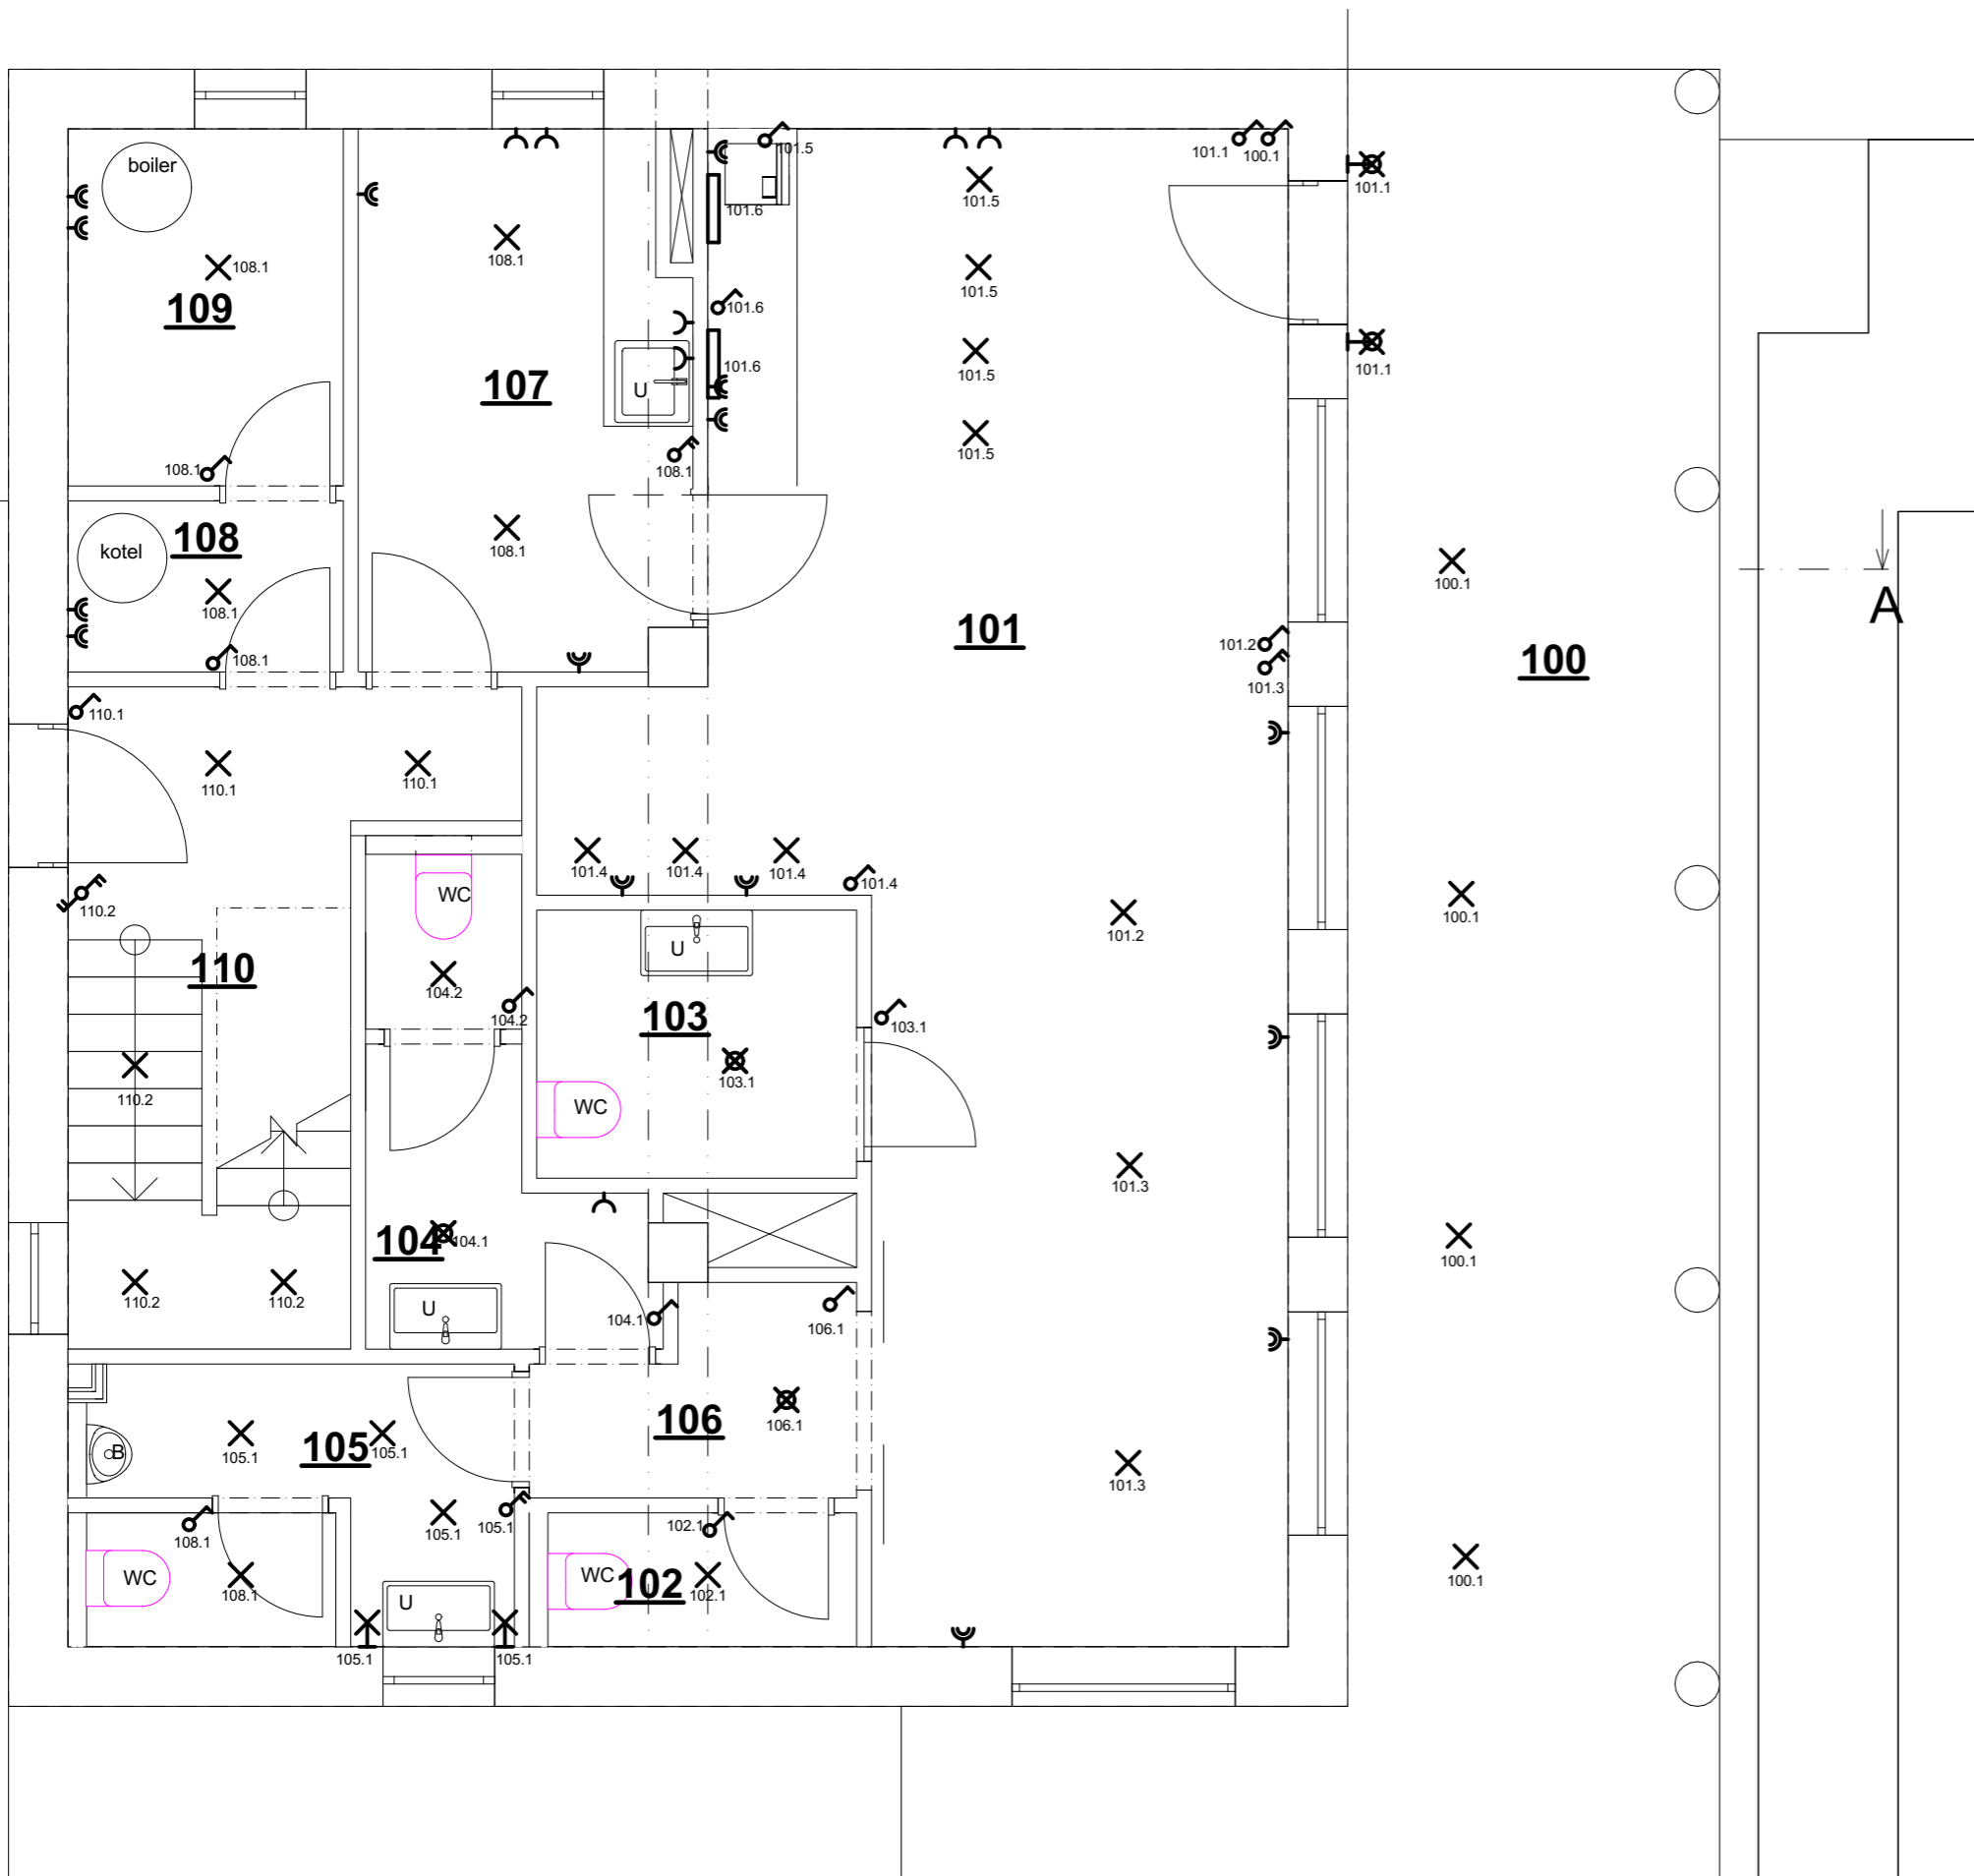

ELEKTRO

LEGENDA SYMBOLŮ A ČAR

	STROPNÍ SVÍTIDLO
	STROPNÍ SVÍTIDLO S POHYB. ČIDLEM
	NÁSTĚNNÉ SVÍTIDLO
	ZÁŘIVKOVÉ SVÍTIDLO
	VYPÍNAČ JEDNOPÓLOVÝ - ŘAZENÍ 1
	DVOJITÝ VYPÍNAČ JEDNOPÓLOVÝ - ŘAZENÍ 1+1
	SÉRIOVÝ PŘEPÍNAČ (LUSTROVÝ) - ŘAZENÍ 5
	JEDNODUCHÝ PŘEPÍNAČ STŘÍDAVÝ (SCHODIŠŤOVÝ) - ŘAZENÍ 6
	DVOJITÝ PŘEPÍNAČ STŘÍDAVÝ (SCHODIŠŤOVÝ) - ŘAZENÍ 6+6
	KŘÍŽOVÝ PŘEPÍNAČ - ŘAZENÍ 7
	ZÁSUVKA JEDNOFÁZOVÁ JEDNODUCHÁ, 230 V
	ZÁSUVKA JEDNOFÁZOVÁ DVOJITÁ, 230 V
	ZÁSUVKA JEDNOFÁZOVÁ TROJITÁ, 230 V
	STA SPOLEČNÉ TELEVIZNÍ ANTÉNY
	JEDNOFÁZOVÝ VÝVOD
	TŘÍFÁZOVÝ VÝVOD
	OCHRANNÉ POSPOJOVÁNÍ
	NUCENÉ ODVĚTRÁNÍ
	OVLÁDÁNÍ ŽALUZII
	VÝVOD PRO ŽALUZIE
	DOMOVNÍ TELEFON

POZNÁMKA

- Z VEŘEJNÉHO ROZVODU JE REALIZOVÁNA KABELOVÁ PŘÍPOJKA DO ELEKTROMÉROVÉHO ROZVADĚČE V PLOTOVÉM PILÍŘI RD
- VČETNĚ ROZVADĚČE BUDE PROVEDENA NOVÁ VNITŘNÍ ELEKTROINSTALACE A DOPLNĚNA O ELEKTROINSTALACI SLABOPROUDOU

PROVEDENÍ SILNOPROUDÉ INSTALACE:

- ROZVODY BUDOU PROVEDENY VODIČI CYKY, UKLÁDANÝMI POD OMÍTKU, NEBO DO DUTIN STROPŮ A PŘÍČEK
- VÝŠKA - OVLADAČŮ 1,2 M NAD ČISTOU PODLAHOU
- ZÁSUVK 0,3 M NAD ČISTOU PODLAHOU
- SAMOSTATNÝM PŘÍVODEM BUDE PŘIPOJEN SPORÁK, ZÁSUVKA PRO MYČKU NÁDOBÍ, ZÁSUVKA PRO PŘIPOJENÍ AUTOM. PRAČKY
- V LOŽNICÍCH A POKOJÍCH BUDOU PONECHÁNY VOLNÉ STROPNÍ VÝVODY PRO OSAZENÍ SVÍTIDEL, OSTATNÍ SVÍTIDLA BUDOU VOLENA DLE INDIVIDUÁLNÍHO VÝBĚRU INVESTORA

ZPRACOVALA: ELIŠKA HAVLOVÁ

TŘÍDA: 4.E

ŠKOLNÍ ROK: 2019/2020

UČITEL: Ing. arch. DAVID BARTOŠ

ELEKTROINSTALACE - PŮDORYS 1.NP