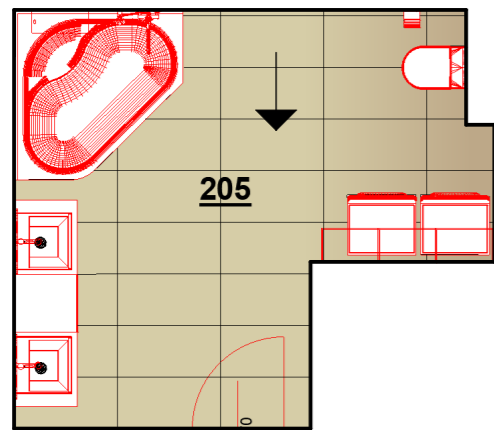

ZPRACOVALA: ELIŠKA HAVLOVÁ
TŘÍDA: 4.E
ŠKOLNÍ ROK: 2019/2020
UČITEL: Ing. arch. DAVID BARTOŠ

SPÁROŘEZ - pohled