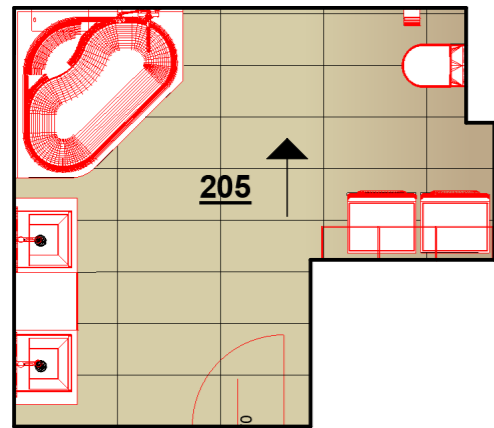

- ③ Dlažba Dom Stone
Fusion milk 45x90 cm,
mat, rektifikovaná
DSF910R
1 099 Kč / m²

Kov lesklý

BAREVNÉ SCHÉMA

ZPRACOVALA: ELIŠKA HAVLOVÁ
TŘÍDA: 4.E
ŠKOLNÍ ROK: 2019/2020
UČITEL: Ing. arch. DAVID BARTOŠ

SPÁROŘEZY - půdorys