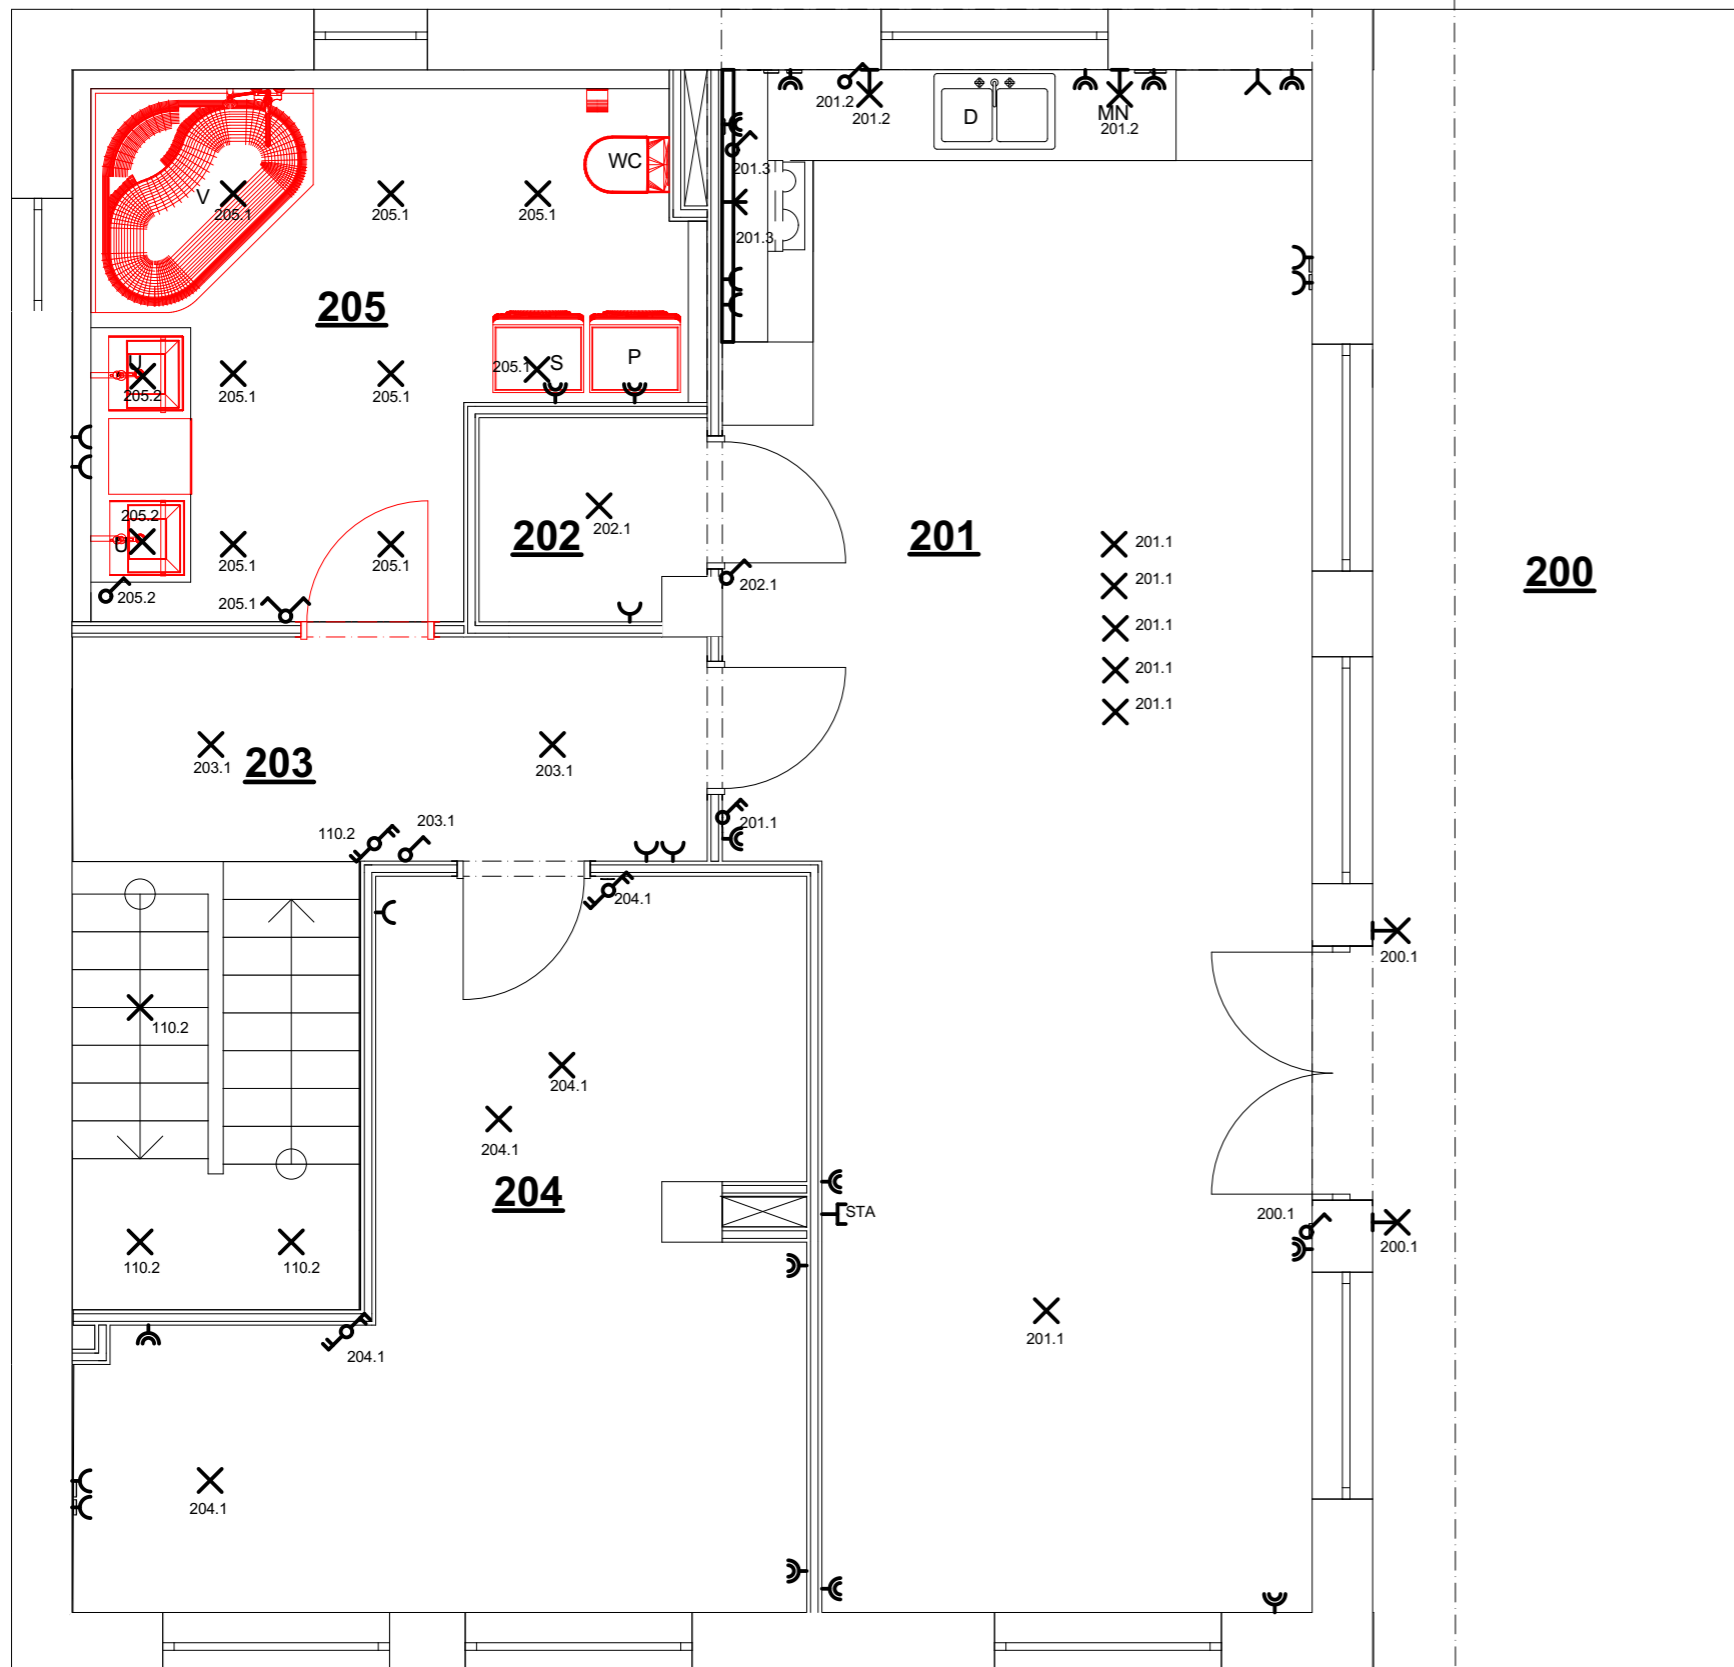

ELEKTRO

LEGENDA SYMBOLŮ A ČAR

	STROPNÍ SVÍTIDLO
	STROPNÍ SVÍTIDLO S POHYB. ČIDLEM
	NÁSTĚNNÉ SVÍTIDLO
	ZÁŘIVKOVÉ SVÍTIDLO
	VYPÍNAČ JEDNOPÓLOVÝ - ŘAZENÍ 1
	DVOJITÝ VYPÍNAČ JEDNOPÓLOVÝ - ŘAZENÍ 1+1
	SÉRIOVÝ PŘEPÍNAČ (LUSTROVÝ) - ŘAZENÍ 5
	JEDNODUCHÝ PŘEPÍNAČ STŘÍDAVÝ (SCHODIŠŤOVÝ) - ŘAZENÍ 6
	DVOJITÝ PŘEPÍNAČ STŘÍDAVÝ (SCHODIŠŤOVÝ) - ŘAZENÍ 6+6
	KŘÍŽOVÝ PŘEPÍNAČ - ŘAZENÍ 7
	ZÁSUVKA JEDNOFÁZOVÁ JEDNODUCHÁ, 230 V
	ZÁSUVKA JEDNOFÁZOVÁ DVOJITÁ, 230 V
	ZÁSUVKA JEDNOFÁZOVÁ TROJITÁ, 230 V
	STA SPOLEČNÉ TELEVIZNÍ ANTÉNY
	JEDNOFÁZOVÝ VÝVOD
	TŘÍFÁZOVÝ VÝVOD
	OCHRANNÉ POSPOJOVÁNÍ
	NUCENÉ ODVĚTRÁNÍ
	OVLÁDÁNÍ ŽALUZÍÍ
	VÝVOD PRO ŽALUZIE
	DOMOVNÍ TELEFON

POZNÁMKA

- Z VEŘEJNÉHO ROZVODU JE REALIZOVÁNA KABELOVÁ PŘÍPOJKA DO ELEKTROMĚROVÉHO ROZVADĚČE V PLOTOVÉM PILÍŘI RD
- VČETNĚ ROZVADĚČE BUDE PROVEDENA NOVÁ VNITŘNÍ ELEKTROINSTALACE A DOPLNĚNA O ELEKTROINSTALACI SLABOPROUDOU

PROVEDENÍ SILNOPROUDÉ INSTALACE:

- ROZVODY BUDOU PROVEDENY VODIČI CYKY, UKLÁDANÝMI POD OMÍTKU, NEBO DO DUTIN STROPŮ A PŘÍČEK
- VÝŠKA - OVLADAČŮ 1,2 M NAD ČISTOU PODLAHOU
- ZÁSUVK 0,3 M NAD ČISTOU PODLAHOU
- SAMOSTATNÝM PŘÍVODEM BUDE PŘIPOJEN SPORÁK, ZÁSUVKA PRO MYČKU NÁDOBÍ, ZÁSUVKA PRO PŘIPOJENÍ AUTOM. PRAČKY
- V LOŽNICÍCH A POKOJÍCH BUDOU PONECHÁNY VOLNÉ STROPNÍ VÝVODY PRO OSAZENÍ SVÍTIDEL, OSTATNÍ SVÍTIDLA BUDOU VOLENA DLE INDIVIDUÁLNÍHO VÝBĚRU INVESTORA

ZPRACOVALA: ELIŠKA HAVLOVÁ

TŘÍDA: 4.E

ŠKOLNÍ ROK: 2019/2020

UČITEL: Ing. arch. DAVID BARTOŠ

ELEKTROINSTALACE - PŮDORYS 2.NP