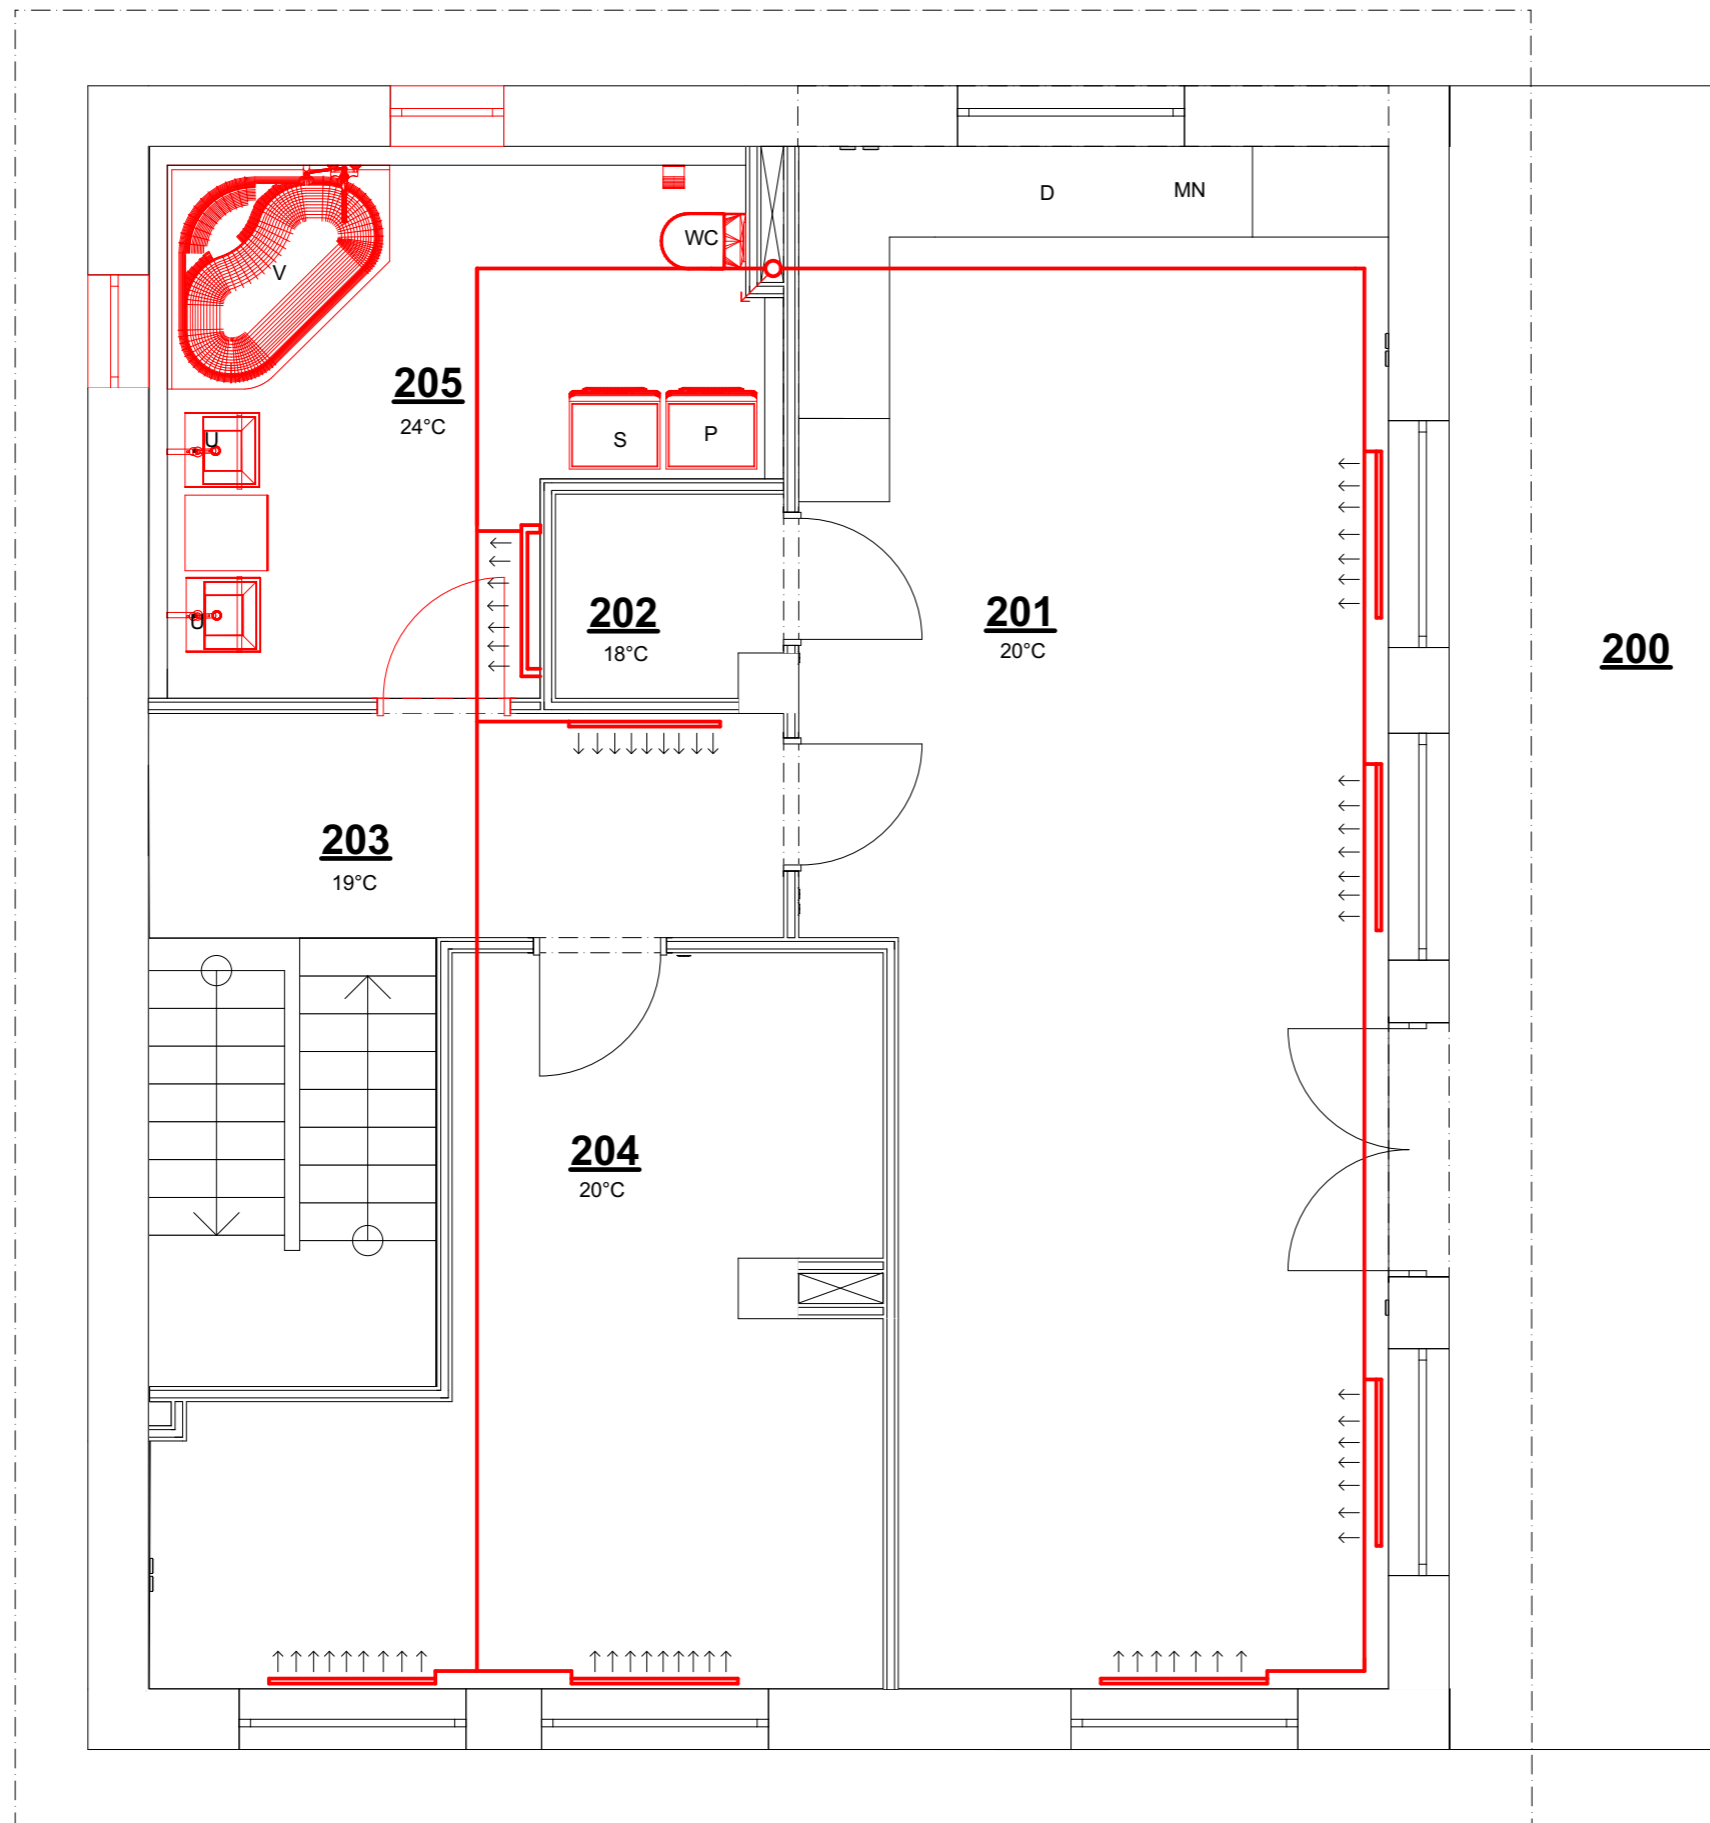

LEGENDA SYMBOLŮ A ČAR

Koupelnové otopné těleso KD-E 450×960 mm

Deskový Radiátor DELTA Klasik - různé rozměry

STOUPACÍ POTRUBÍ Cu (OPATŘENO TEPELNOU IZOLACÍ) - TUBOLIT TG - min. 13mm DO PODLAŽÍ NAD ZOBRAZOVANÝM

STOUPACÍ POTRUBÍ Cu (OPATŘENO TEPELNOU IZOLACÍ) - TUBOLIT TG - min. 13mm DO PODLAŽÍ POD ZOBRAZOVANÝM

A2

ZPRACOVALA: ELIŠKA HAVLOVÁ
TŘÍDA: 4.E
ŠKOLNÍ ROK: 2019/2020
UČITEL: Ing. arch. DAVID BARTOŠ

VYTÁPĚNÍ - PŮDORYS 2.NP