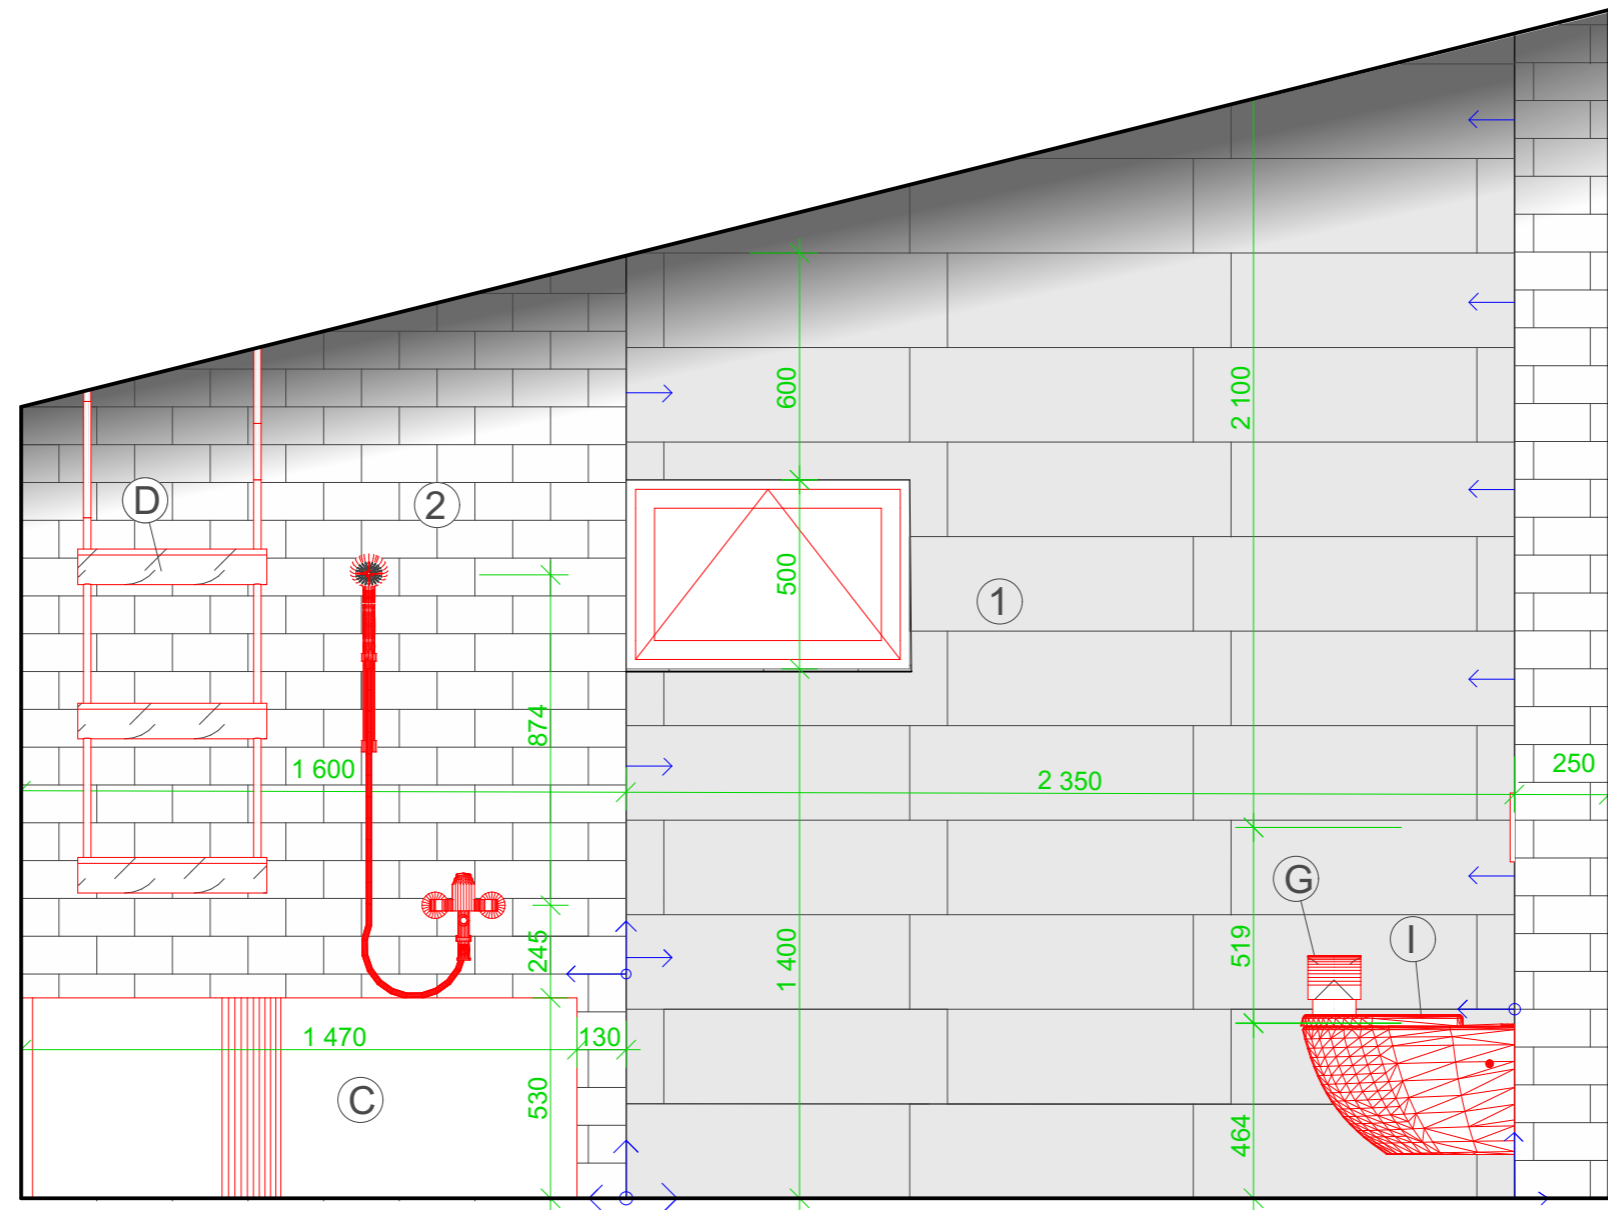

- ③ Dlažba Dom Stone
Fusion milk 45x90 cm,
mat, rektifikovaná
DSF910R
1 099 Kč / m²

Kov lesklý

BAREVNÉ SCHÉMA

ZPRACOVALA: ELIŠKA HAVLOVÁ
TŘÍDA: 4.E
ŠKOLNÍ ROK: 2019/2020
UČITEL: Ing. arch. DAVID BARTOŠ

SPÁROŘEZY - půdorys