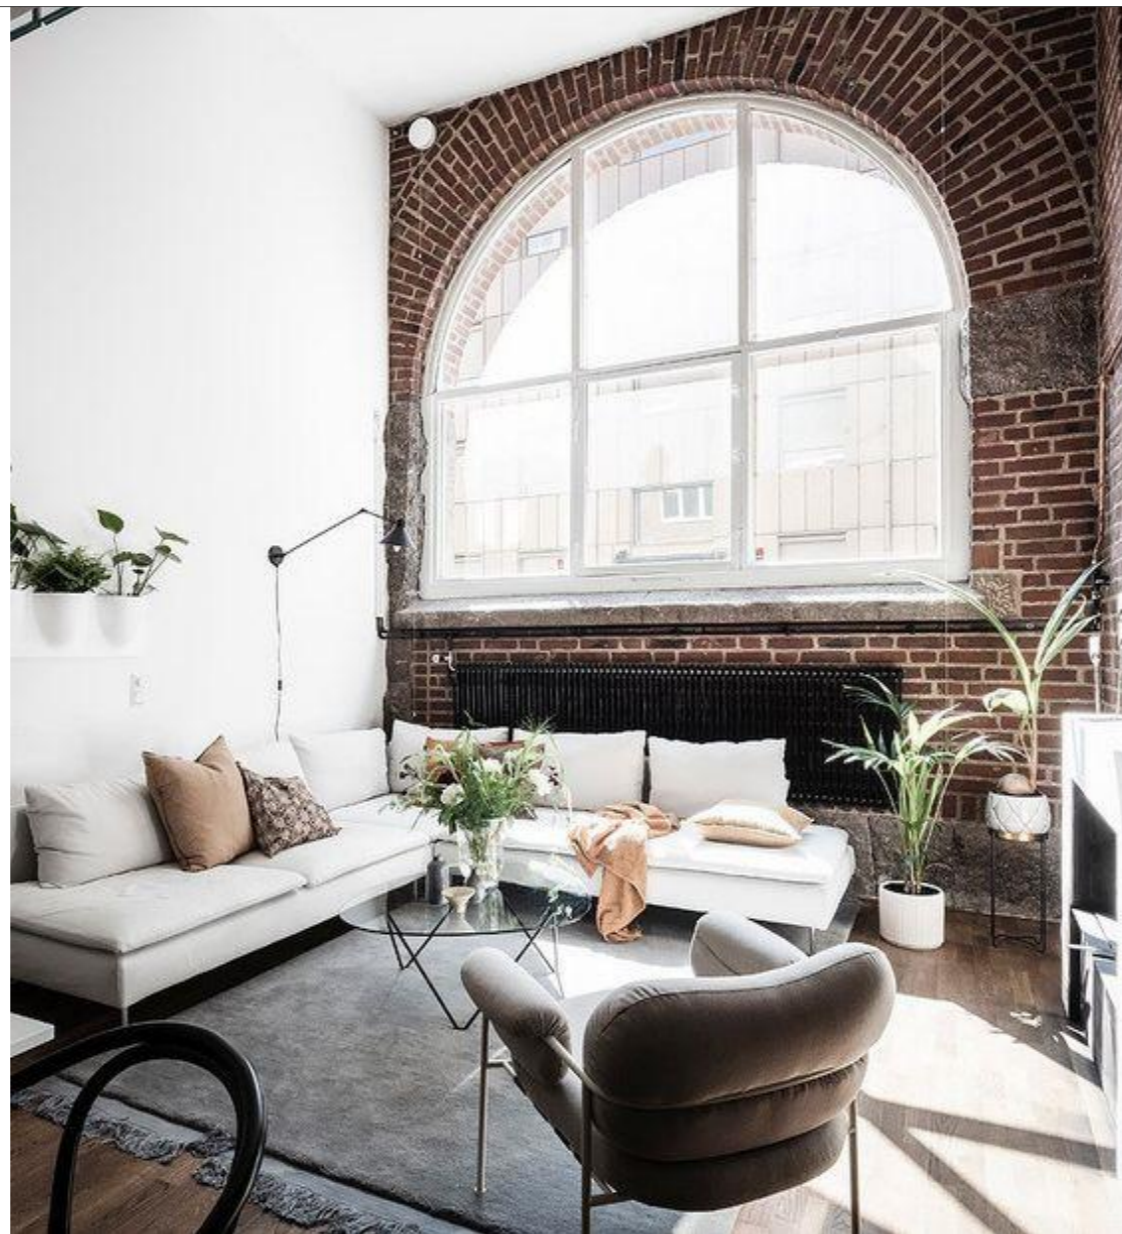

ZDROJ: PINTEREST