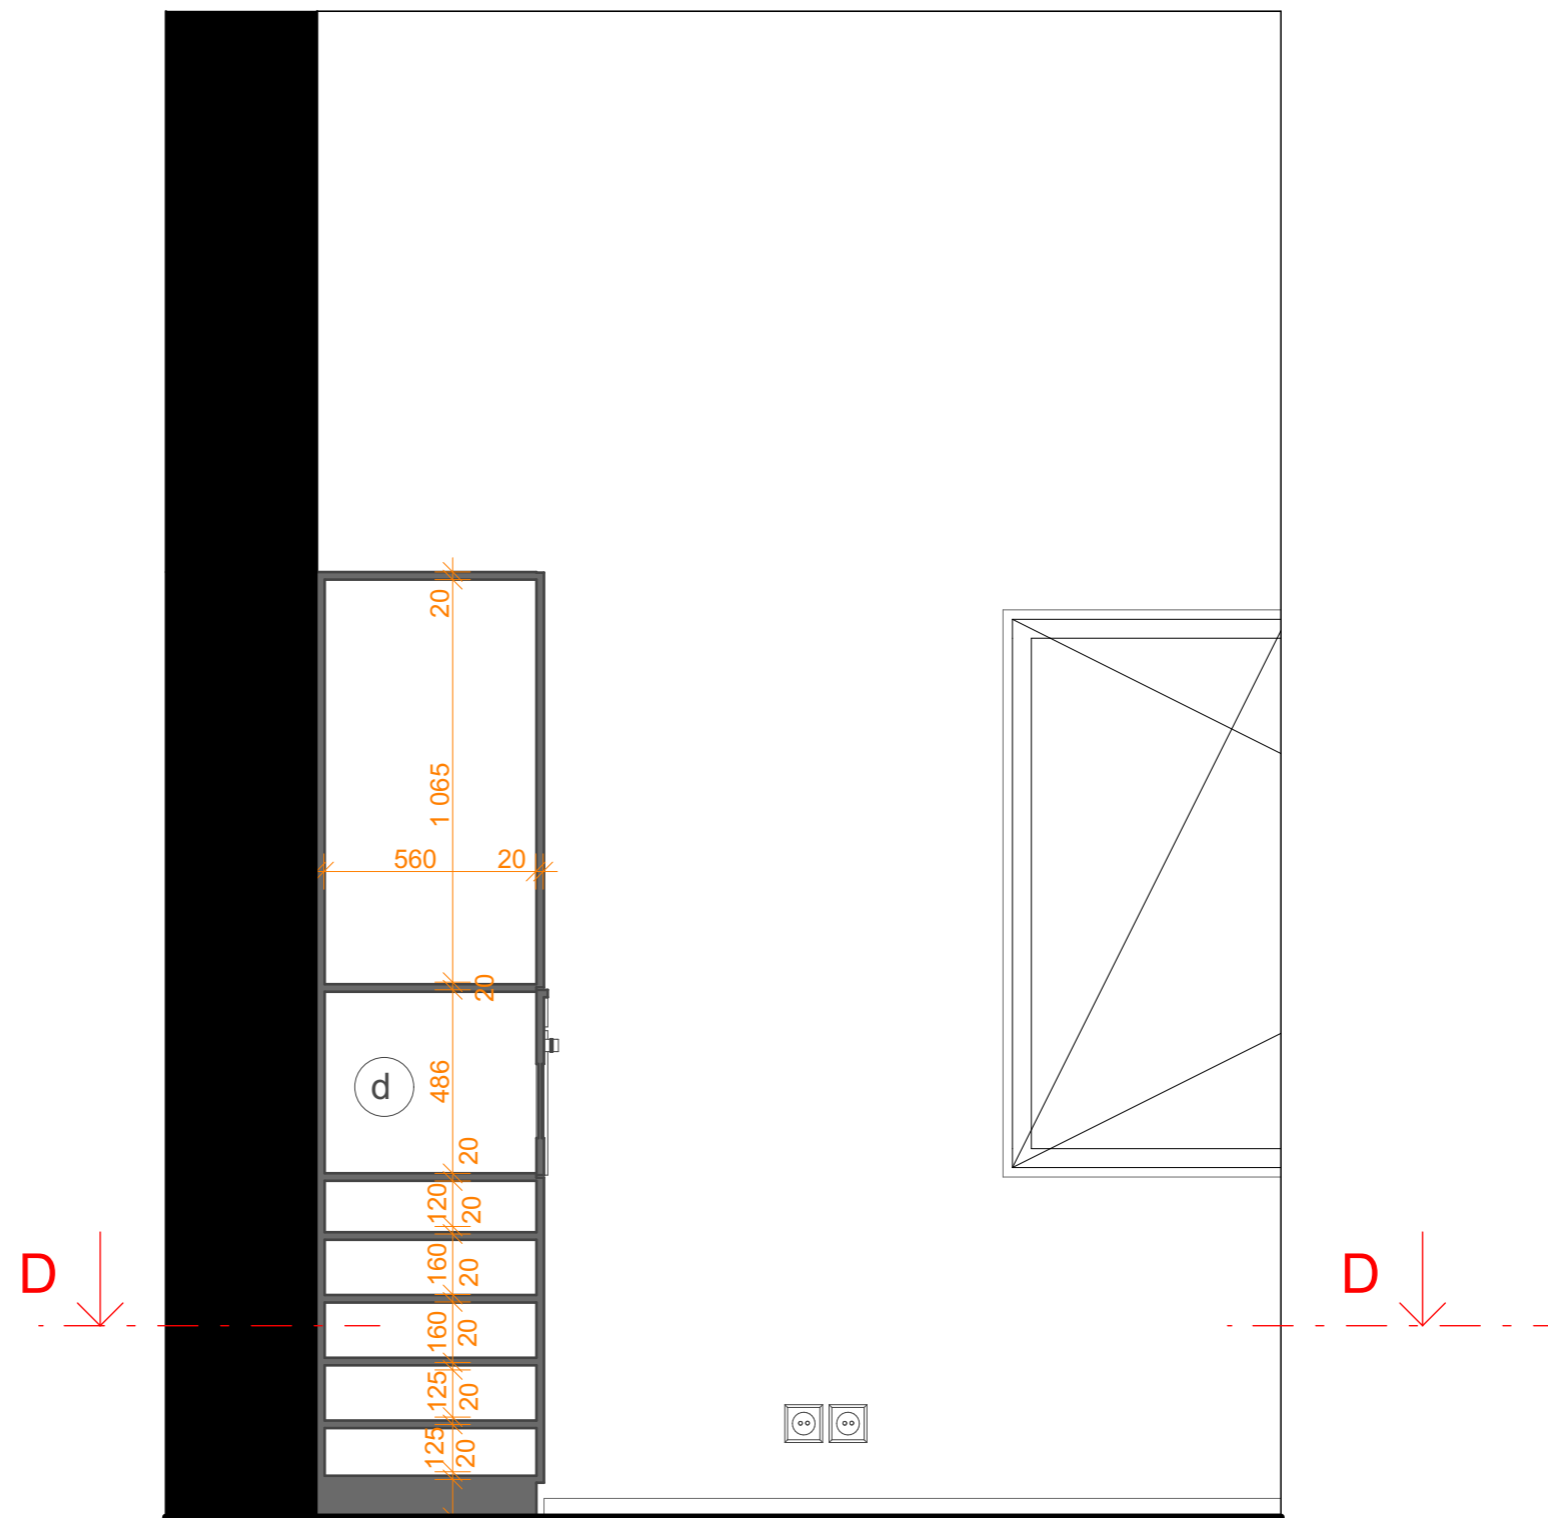

ZPRACOVALA: ELIŠKA HAVLOVÁ
TŘÍDA: 4.E
ŠKOLNÍ ROK: 2019/2020
UČITEL: Ing. arch. DAVID BARTOŠ

kuchyňská linka - sestava **C-C**