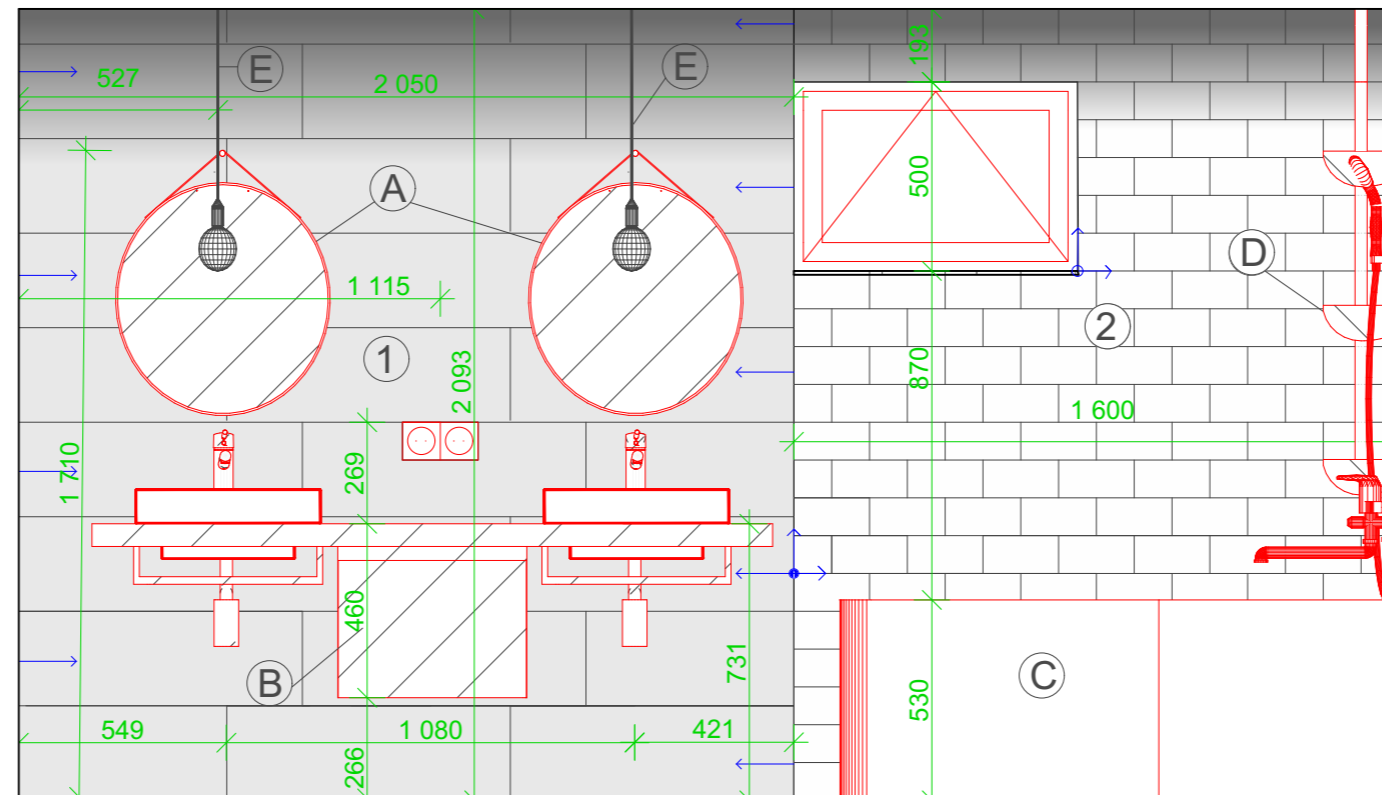

ZPRACOVALA: ELIŠKA HAVLOVÁ
TŘÍDA: 4.E
ŠKOLNÍ ROK: 2019/2020
UČITEL: Ing. arch. DAVID BARTOŠ

SPPÁROŘEZ - pohled