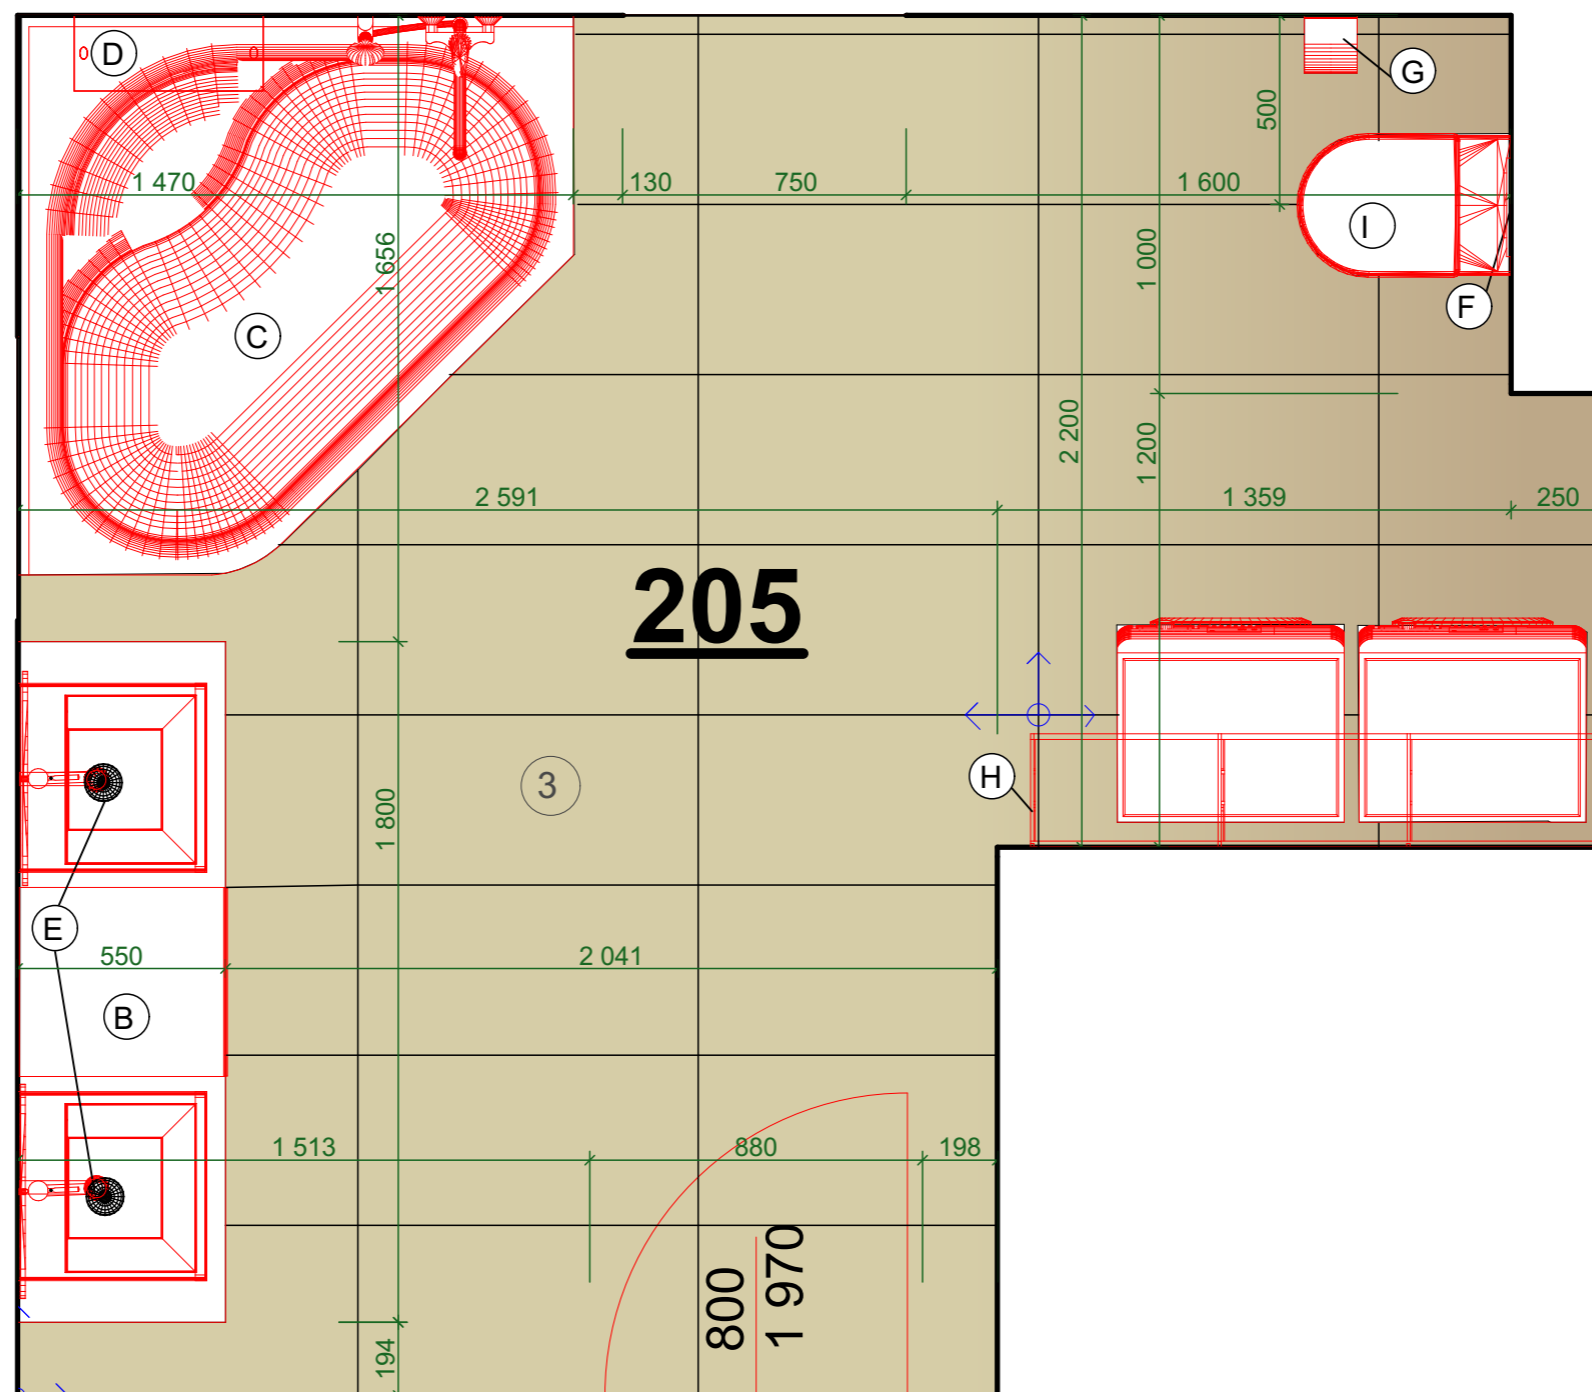

ZPRACOVALA: ELIŠKA HAVLOVÁ
TŘÍDA: 4.E
ŠKOLNÍ ROK: 2019/2020
UČITEL: Ing. arch. DAVID BARTOŠ

SPÁROŘEZY - půdorys