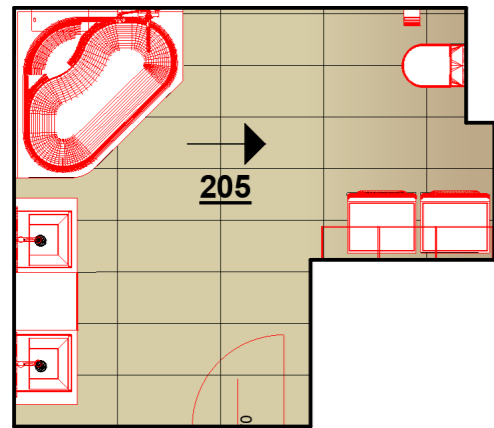

ZPRACOVALA: ELIŠKA HAVLOVÁ
TŘÍDA: 4.E
ŠKOLNÍ ROK: 2019/2020
UČITEL: Ing. arch. DAVID BARTOŠ

SPPÁROŘEZ - pohled