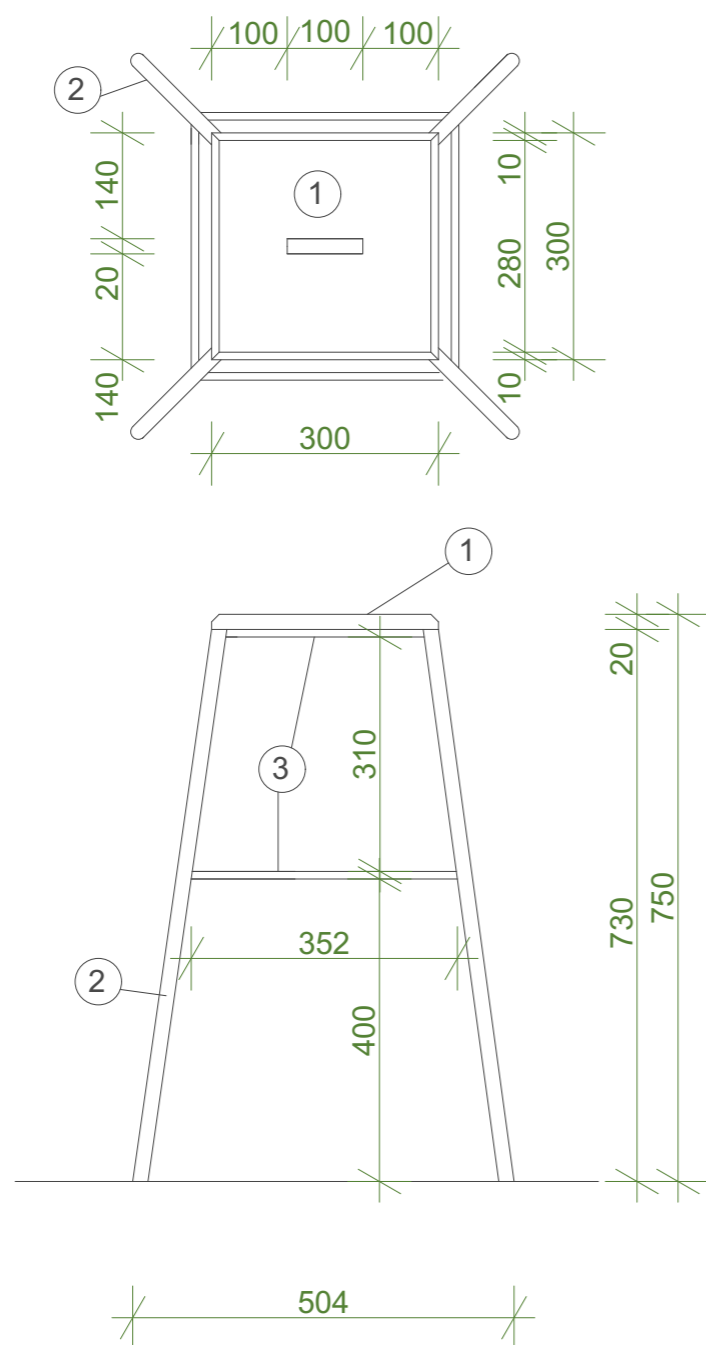

MATERIÁLOVÉ PROVEDENÍ