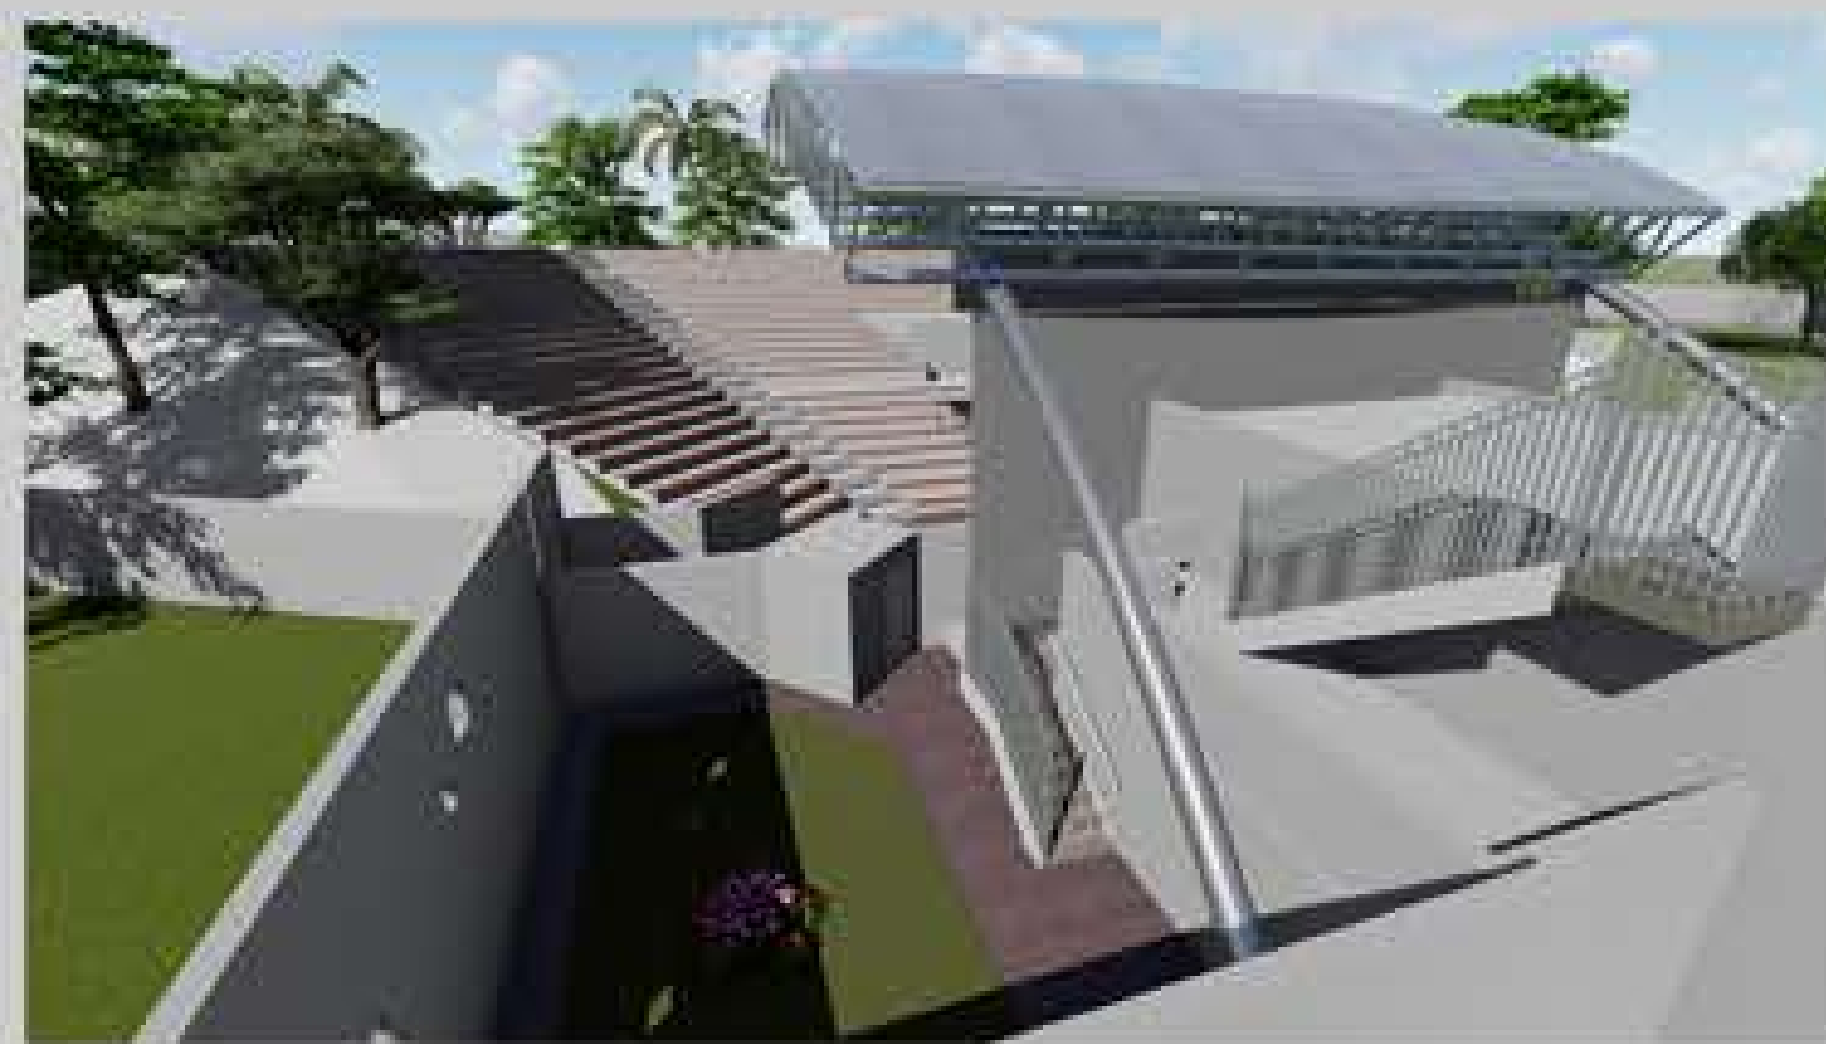

**THEATRE POPULAIRE IDEA(L)
RÉHABILITATION OF THE THÉÂTRE POPULAIRE DÉSIRÉ BONOGO
ouagadougou, burkina faso**

East Elevation
(Amphitheatre)

North Elevation
(Amphitheatre)

Detail 3D

Section A-A

Site plan
01.10.20