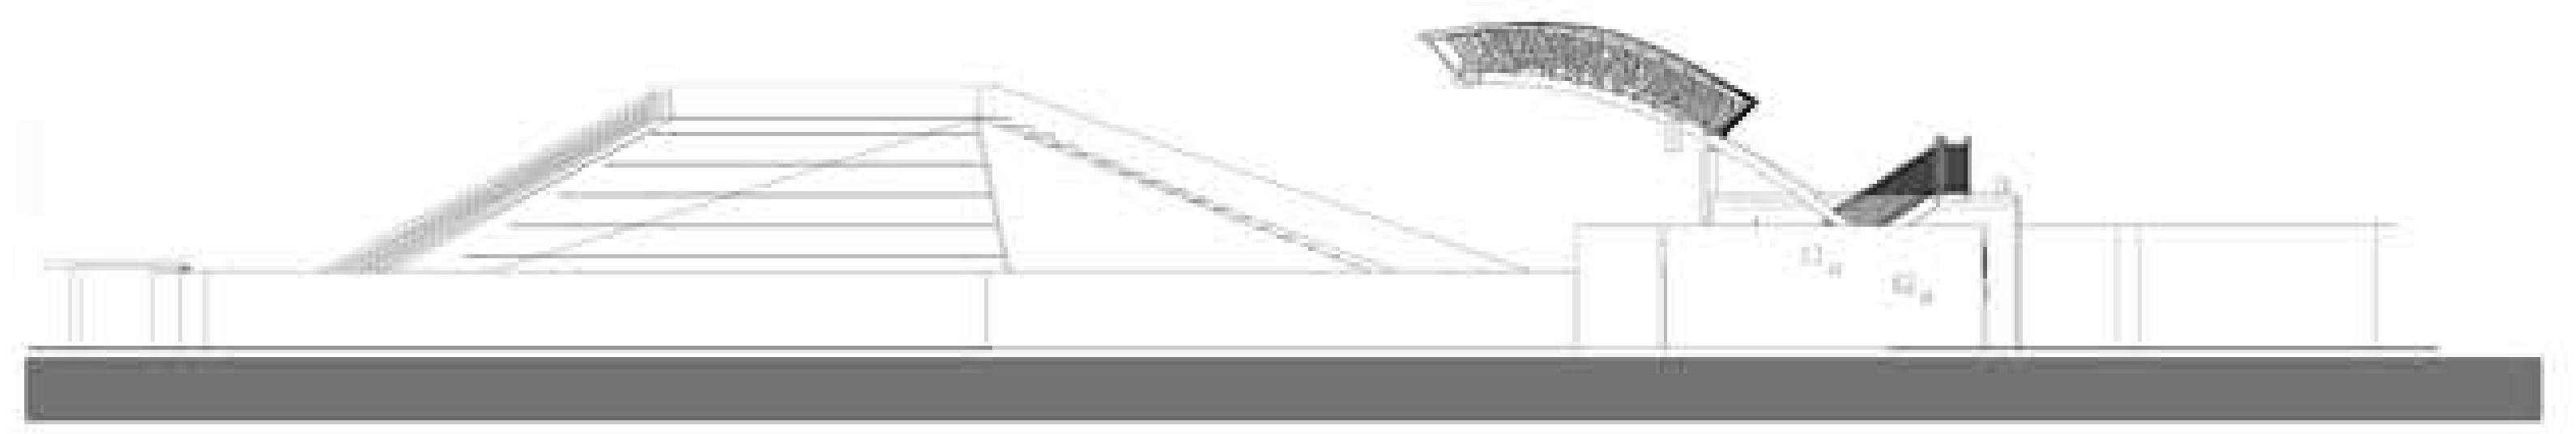

**THEATRE POPULAIRE IDEA(L)
RÉHABILITATION OF THE THÉÂTRE POPULAIRE DÉSIRÉ BONOGO
ouagadougou, burkina faso**

East Elevation
(Amphitheatre)

North Elevation
(Amphitheatre)

Detail 3D

Section A-A

Site plan
01.10.20