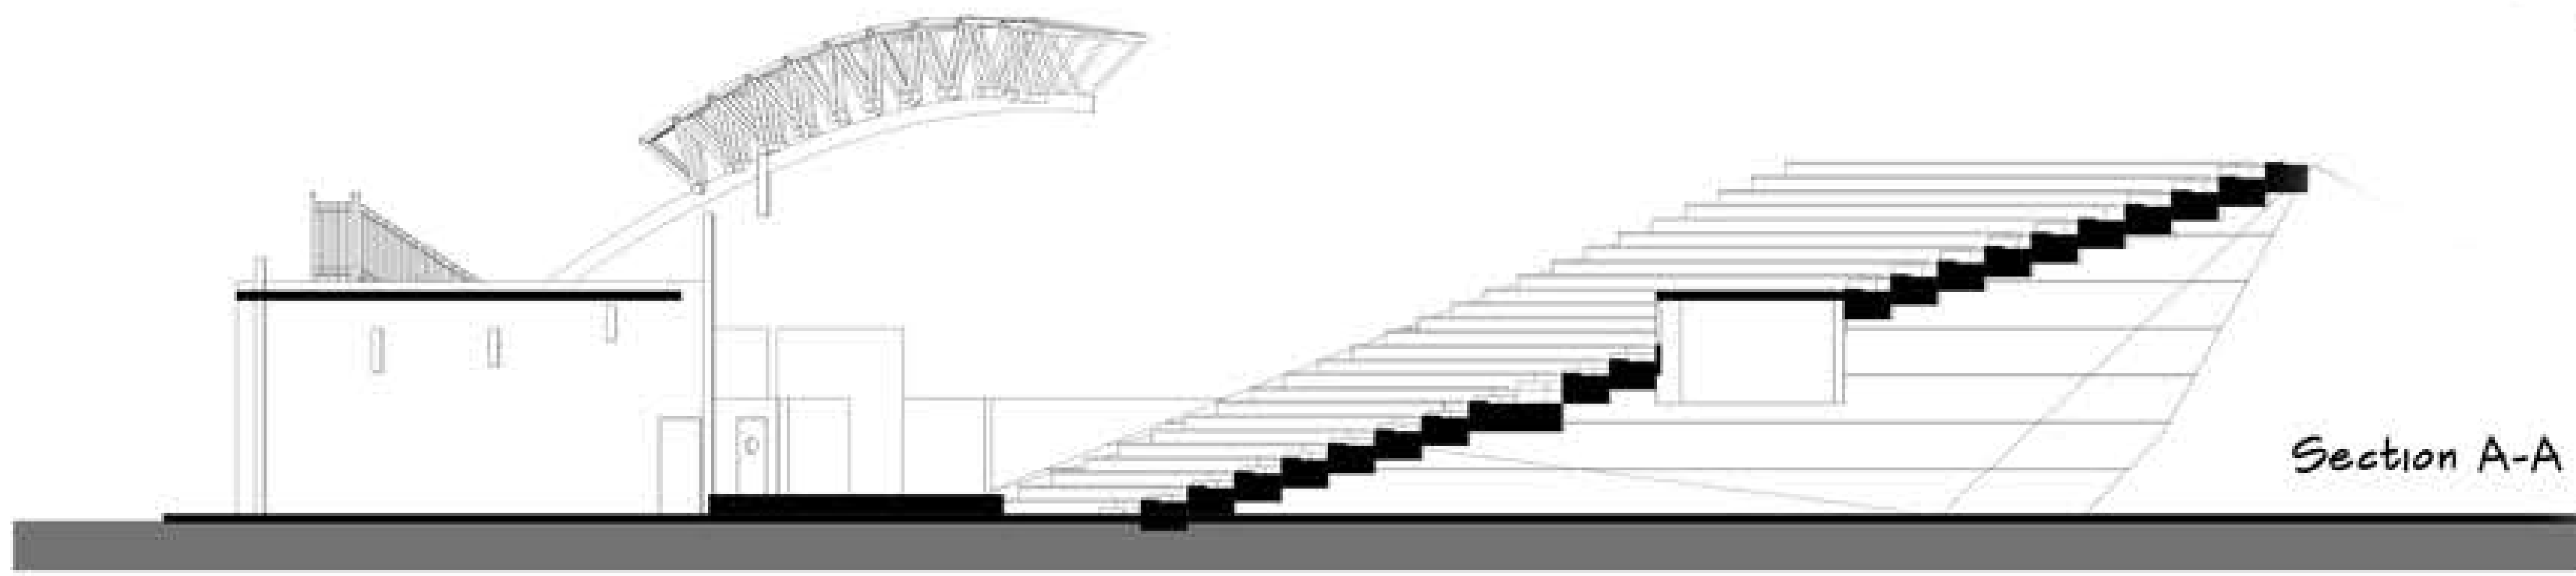

**THEATRE POPULAIRE IDEA(L)
RÉHABILITATION OF THE THÉÂTRE POPULAIRE DÉSIRÉ BONOGO
ouagadougou, burkina faso**

East Elevation
(Amphitheatre)

North Elevation
(Amphitheatre)

Detail 3D

Section A-A

Site plan
01.10.20