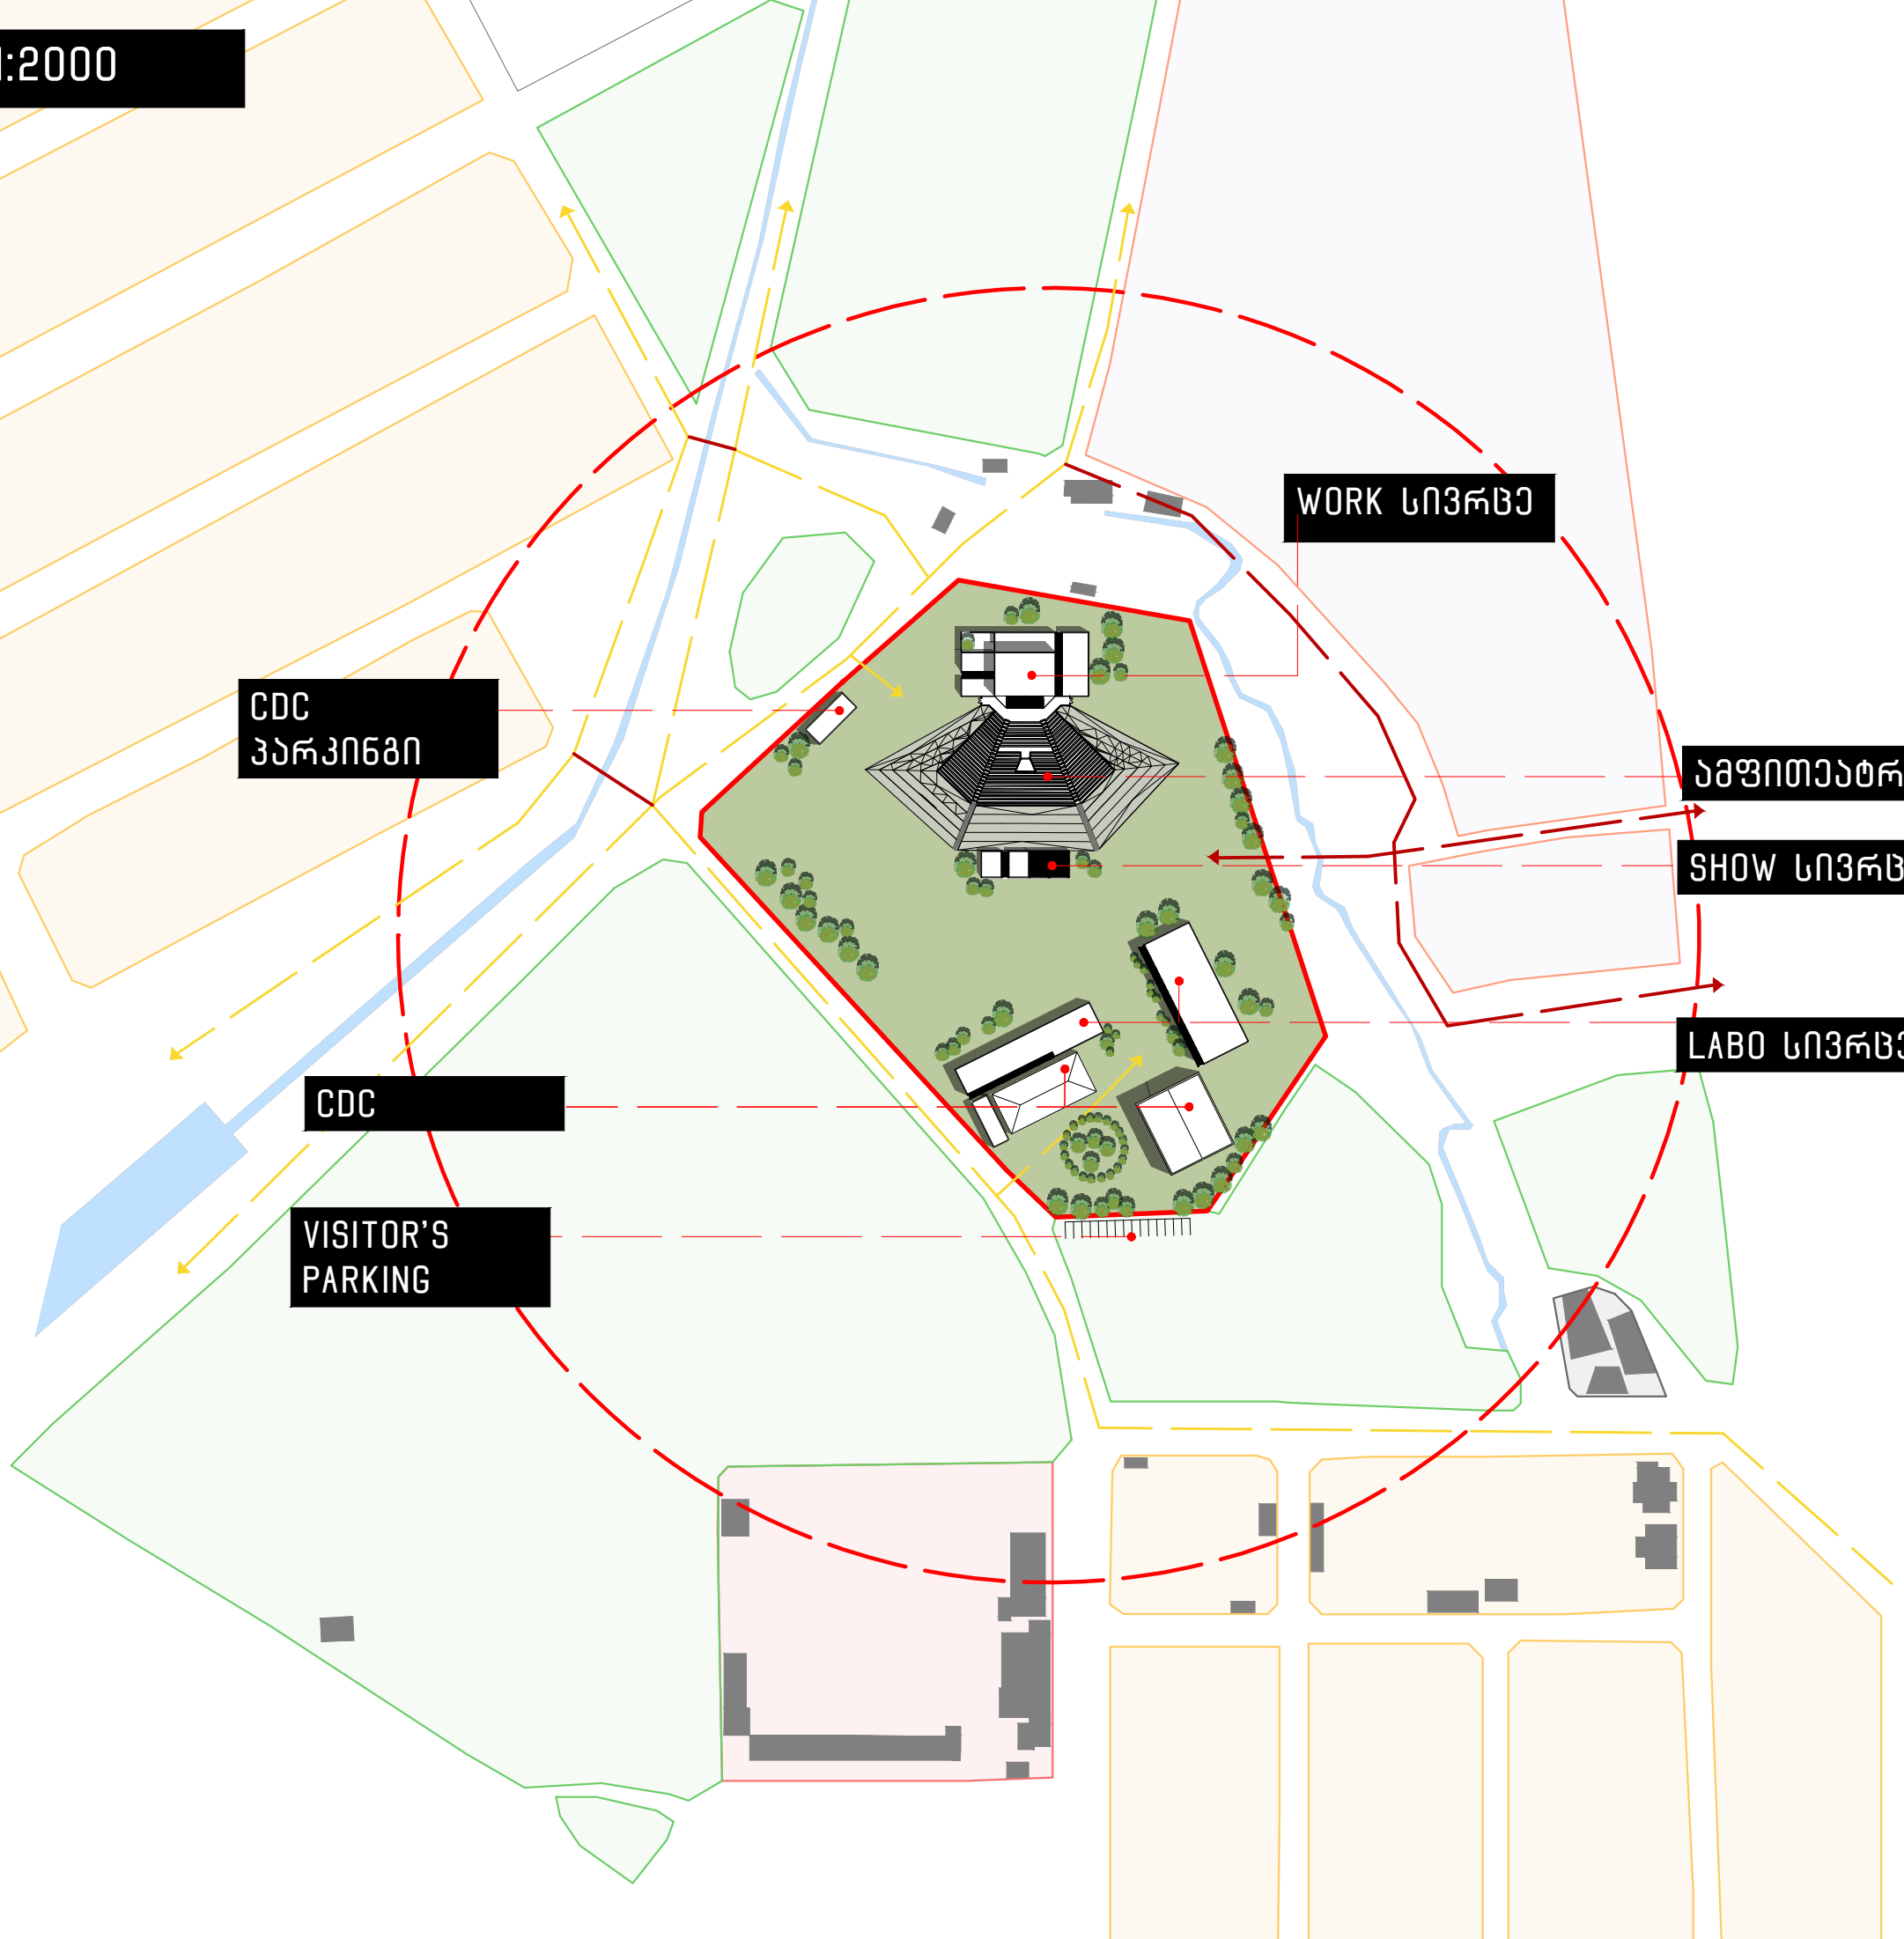

NOTES

- PROJECT SITE BORDER
- RESIDENTIAL QUARTERS
- GREEN AREAS
- SHOOL
- BICYCLE MARKET
- CANAL
- NEW ROADS
- EXISTING ROADS

CDC
ვანკიანი

CDC

VISITOR'S
PARKING

WORK სივრცე

სამუშაოთა ადგილი

SHOW სივრცე

LABO სივრცე