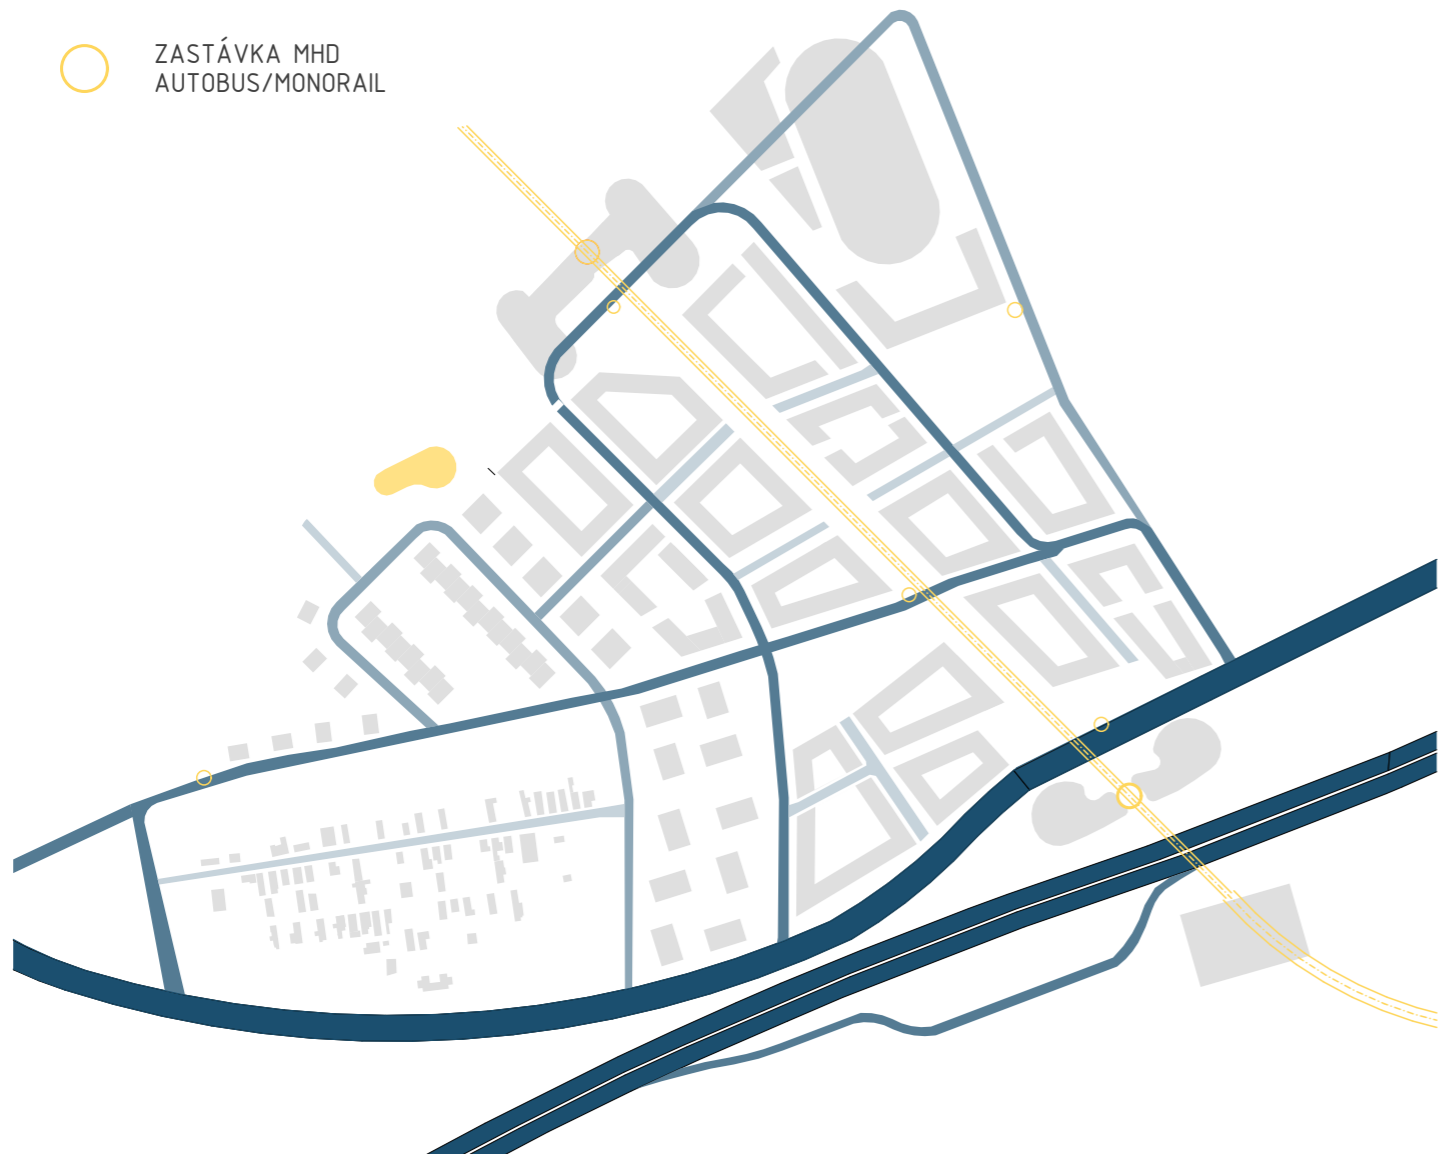

LEGENDA

- RYCHLOSTNÍ KOMUNIKACE 4 PRUHY
- SBĚRNÁ KAPACITNÍ KOMUNIKACE, 2 PRUHY S PŘILEHLÝM PARKOVÁNÍM
- SBĚRNÁ KOMUNIKACE 2 PRUHY
- POUZE OBSLUŽNÁ KOMUNIKACE PRO DANÉ BLOKY
- ZÁSTAVBA
- ŘEŠENÝ OBJEKT
- DRÁHA MONORAILU
- ZASTÁVKA MHD AUTOBUS/MONORAIL

KAPACITY KOMUNIKACÍ

SBĚRNÁ KOMUNIKACE, 2 PRUHY S PARKOVÁNÍM A CYKLOSTEZKOU

SBĚRNÁ KOMUNIKACE, 2 PRUHY S PŘILEHLÝM PARKOVÁNÍM

SBĚRNÁ KOMUNIKACE 2 PRUHY V OBLASTI VILADOMŮ

SBĚRNÁ KOMUNIKACE 2 PRUHY

PĚŠÍ ZÓNA S MONORAILEM

SBĚRNÁ KOMUNIKACE 2 PRUHY, ČTVRŤ RODINNÝCH DOMŮ

ULIČNÍ PROFILY