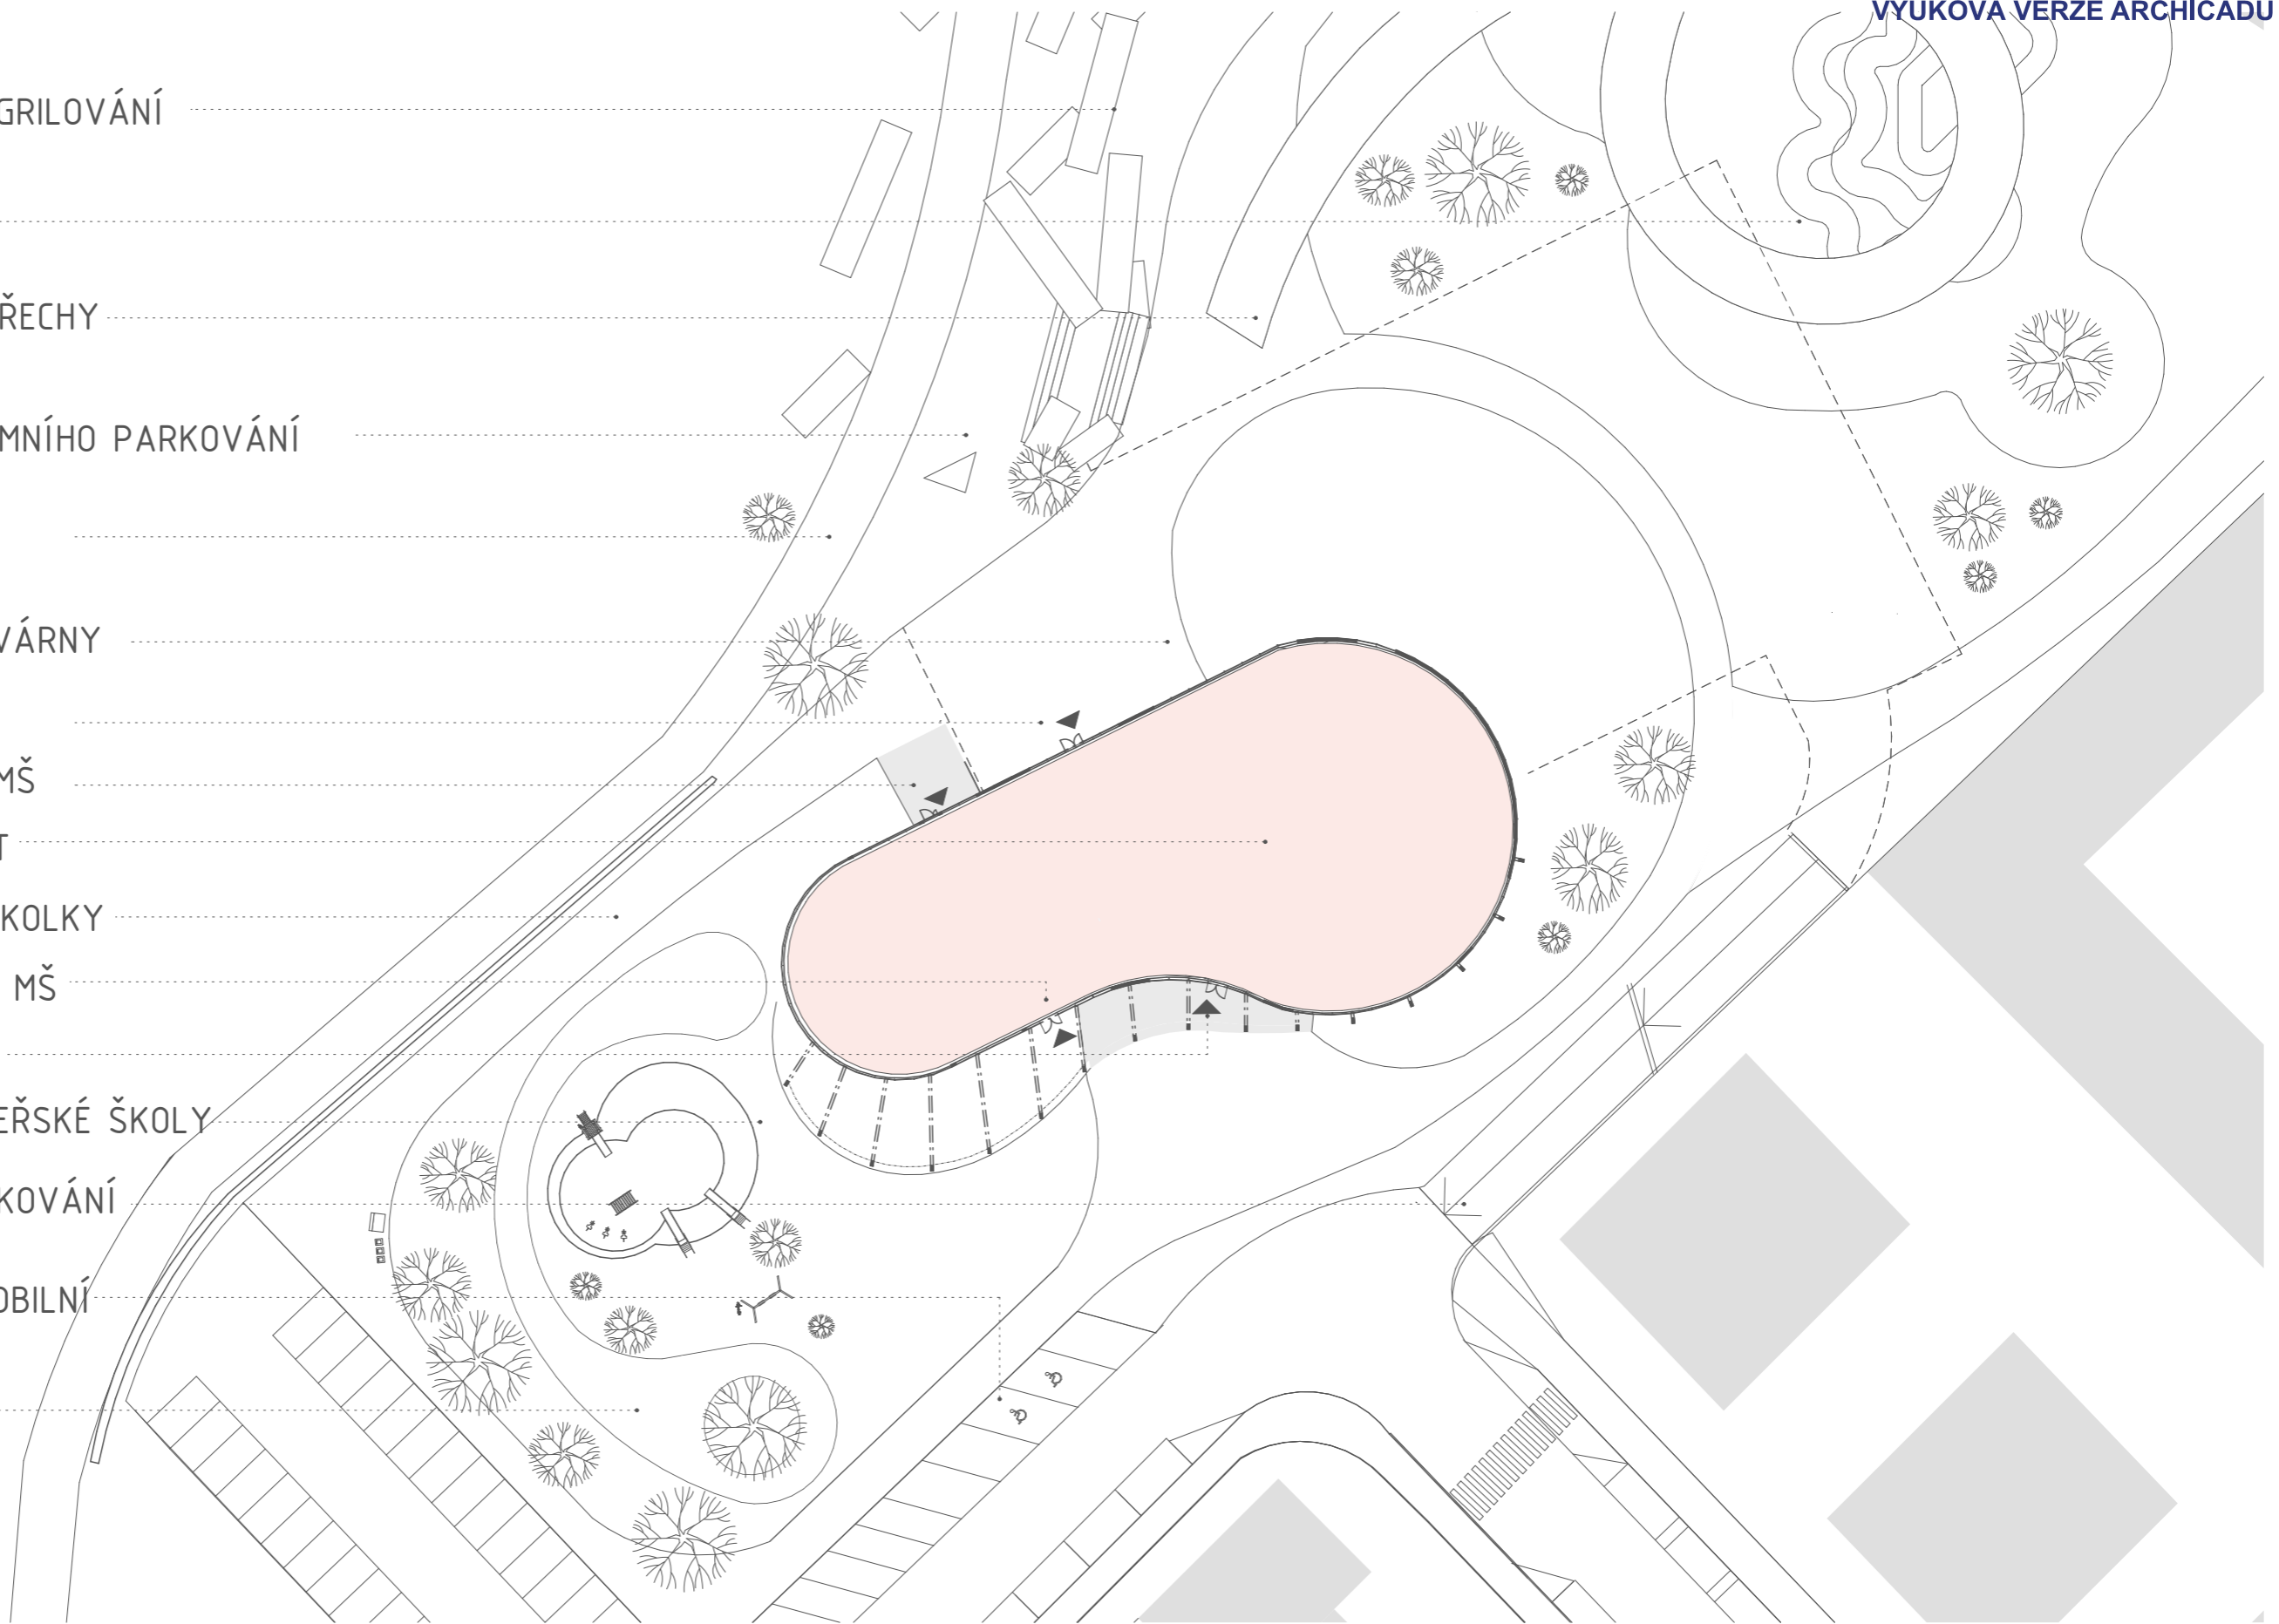

PROSTOR PRO GRILOVÁNÍ

SKATEPARK

STEZKA NA STŘECHY

ÚROVEŇ PODZEMNÍHO PARKOVÁNÍ

CYKLOSTEZKA

ZAHRÁDKA KAVÁRNY

ZADNÍ VSTUP

ZADNÍ VSTUP MŠ

ŘEŠENÝ OBJEKT

ZÁSOBOVÁNÍ ŠKOLKY

HLAVNÍ VSTUP MŠ

HLAVNÍ VSTUP

ZAHRADA MATEŘSKÉ ŠKOLY

PODZEMNÍ PARKOVÁNÍ

PARKOVÁNÍ IMOBILNÍ

ZPEVNĚNÁ
PLOCHA

SITUACE
1:500