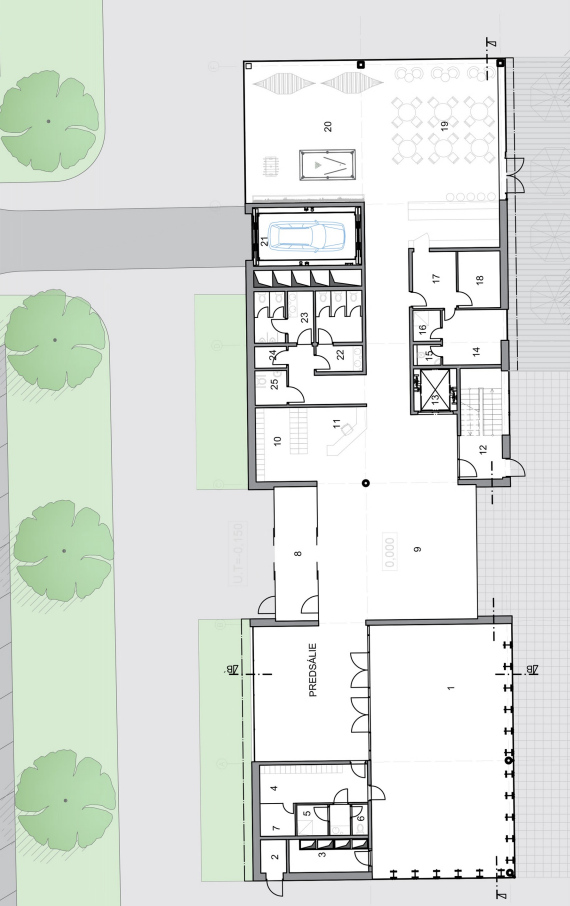

Komunitné centrum

PÓDORYS 1NP

PÓDORYS 2NP

POHLAD JUHOZÁPADNÝ

POHLAD SEVEROZÁPADNÝ

POHLAD JUHOVÝCHODNÝ

POHLAD SEVEROVÝCHODNÝ

- LEGENDA**
- 1- VIAČOĽOVÁ SALA
 - 2- REGULÁTOR PLYNU
 - 3- SKLAD
 - 4- VYSTAVKY
 - 5- SPRCHA
 - 6- WC ŽENY
 - 7- WC MUŽI
 - 8- KAVIARNE
 - 9- FOYER
 - 10- SATUROVÉ SKRINKY
 - 11- KAVIARNE
 - 12- POZARNE SCHODISKO
 - 13- VÝTĚH
 - 14- SÁTNĀ PŘI ZAMESTNANCOV
 - 15- SPRCHA
 - 16- SKLAD
 - 17- UMÝVAČ
 - 18- KAVIARNE
 - 19- KAVIARNE
 - 20- KAVIARNE
 - 21- AUTOVÝTĚH
 - 22- WC ŽENY
 - 23- WC MUŽI
 - 24- UPRAŤOVACIA KOMORA
 - 25- BEZBARIEROVÉ WC
 - 26- SEZONNE STĀNKY
 - 27- VONKAJŠIE SEDENIE
 - 28- KAVIARNE
- LEGENDA**
- 1- SKLAD
 - 2- MALLARI
 - 3- VYSTAVKY
 - 4- VYSTAVKY
 - 5- POZARNE SCHODISKO
 - 6- VÝTĚH
 - 7- WORKSHOP
 - 8- PREDNÁŠKY
 - 9- RADITEĽ
 - 10- KAVIARNE
 - 11- EKONOMIKA
 - 12- WC
 - 13- WC ŽENY
 - 14- WC MUŽI
 - 15- WC ŽENY
 - 16- WC MUŽI
 - 17- UPRAŤOVACIA KOMORA
 - 18- UPRAŤOVACIE WC
 - 19- ÚČIŠŤEN
 - 20-