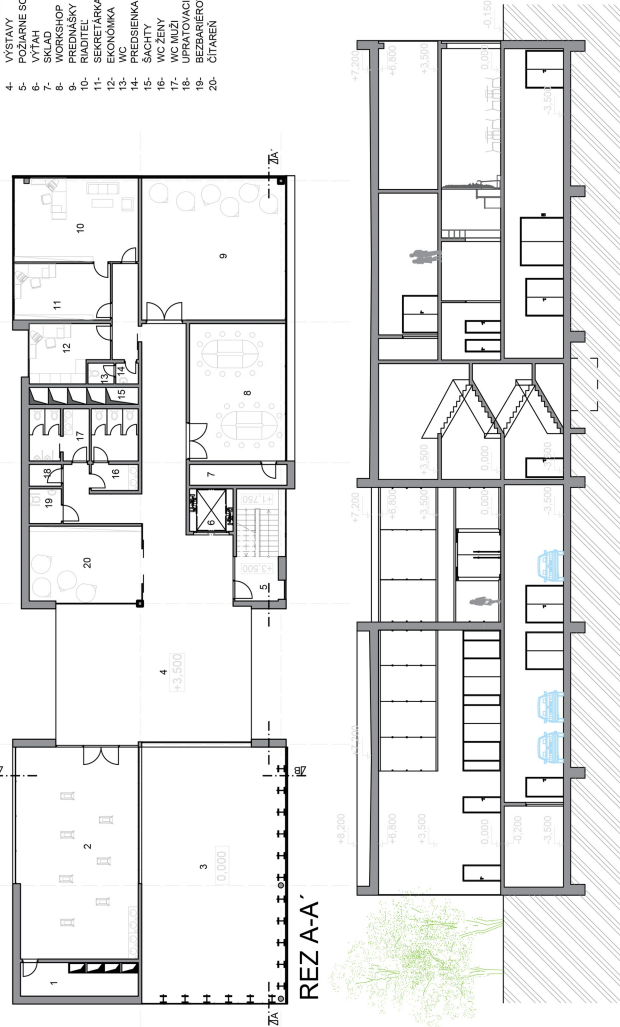

Komunitné centrum

PÓDORYS 1NP

PÓDORYS 2NP

POHLAD JUHOZÁPADNÝ

POHLAD SEVEROZÁPADNÝ

POHLAD JUHOVÝCHODNÝ

POHLAD SEVEROVÝCHODNÝ

- LEGENDA**
- 1- VIAČOĽOVÁ SALA
 - 2- REGULÁTOR PLYNU
 - 3- SKLAD
 - 4- VYSTAVKY
 - 5- SPRCHA
 - 6- WC ŽENY
 - 7- WC MUŽI
 - 8- KAVIARNE
 - 9- FOYER
 - 10- SATUROVÉ SKRINKY
 - 11- KAVIARNE
 - 12- POZARNE SCHODISKO
 - 13- VÝTĚH
 - 14- SÁTNĀ PŘI ZAMESTNANCOV
 - 15- SPRCHA
 - 16- SKLAD
 - 17- UMÝVAČ
 - 18- KAVIARNE
 - 19- KAVIARNE
 - 20- KAVIARNE
 - 21- AUTOVÝTĚH
 - 22- WC ŽENY
 - 23- WC MUŽI
 - 24- UPRAŤOVACIA KOMORA
 - 25- BEZBARIEROVÉ WC
 - 26- SEZONNE STĀNKY
 - 27- VONKAJŠIE SEDENIE
 - 28- KAVIARNE
- LEGENDA**
- 1- SKLAD
 - 2- MALLARI
 - 3- VYSTAVKY
 - 4- VYSTAVKY
 - 5- POZARNE SCHODISKO
 - 6- VÝTĚH
 - 7- WORKSHOP
 - 8- PREDNÁŠKY
 - 9- RADITEĽ
 - 10- KAVIARNE
 - 11- EKONOMIKA
 - 12- WC
 - 13- WC ŽENY
 - 14- WC MUŽI
 - 15- WC ŽENY
 - 16- WC MUŽI
 - 17- UPRAŤOVACIA KOMORA
 - 18- UPRAŤOVACIE WC
 - 19- ÚČIŠŤEN
 - 20-